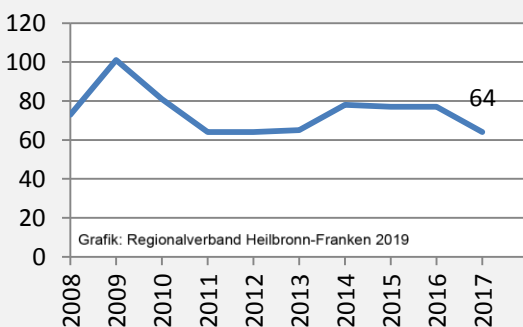

Niedernhall - Bevölkerung

Niedernhall - Beschäftigung

sozialvers. Beschäftigung (SvB) in Niedernhall (2009 bis 2018)

Grafik: Regionalverband Heilbronn-Franken 2019

prozentuale Entwicklung der SvB in Niedernhall (seit 2009)

Grafik: Regionalverband Heilbronn-Franken 2019

■ produzierendes Gewerbe ■ Dienstleistungen

Grafik: Regionalverband Heilbronn-Franken 2019

5-Jahres-Wertung (2013 bis 2018):

Beschäftigungsgewinne / -verluste pro 1.000 Beschäftigte

Grafik: Regionalverband Heilbronn-Franken 2019

Arbeitslosigkeit in Niedernhall

Grafik: Regionalverband Heilbronn-Franken 2019

Arbeitslosigkeit in Niedernhall

■ unter 25 Jahren ■ über 55 Jahre

Grafik: Regionalverband Heilbronn-Franken 2019