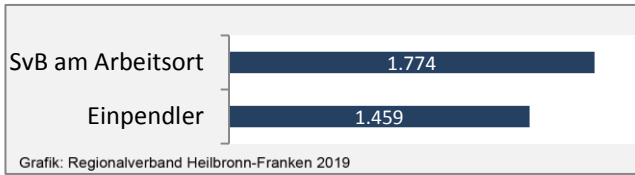

Niedernhall - Pendlerverflechtungen 2018

Pendlersaldo: -74