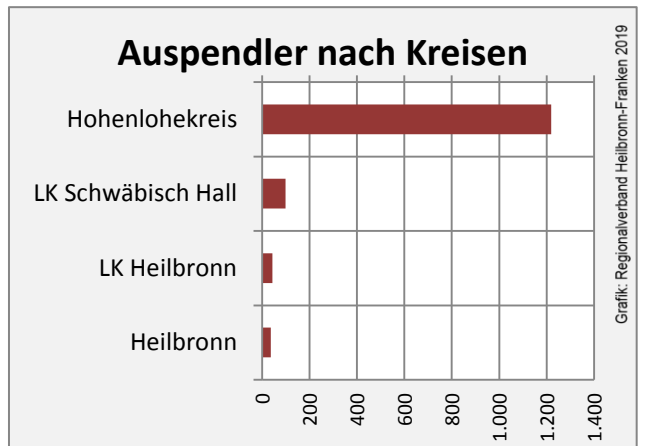

Datengrundlage: Statistik der Bundesagentur für Arbeit

Abbildungen: Regionalverband Heilbronn-Franken (keine Berücksichtigung von Werten unter 30)