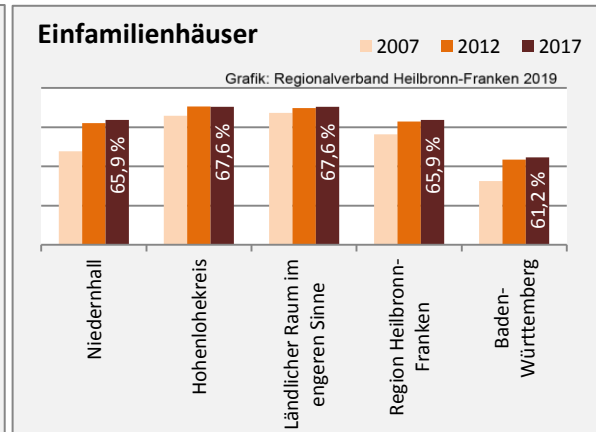

Niedernhall - Wohnungsbestand und -entwicklung

Datengrundlage: Statistisches Landesamt Baden-Württemberg (ab 2011: Zensus 2011)

Abbildungen und Berechnungen: Regionalverband Heilbronn-Franken