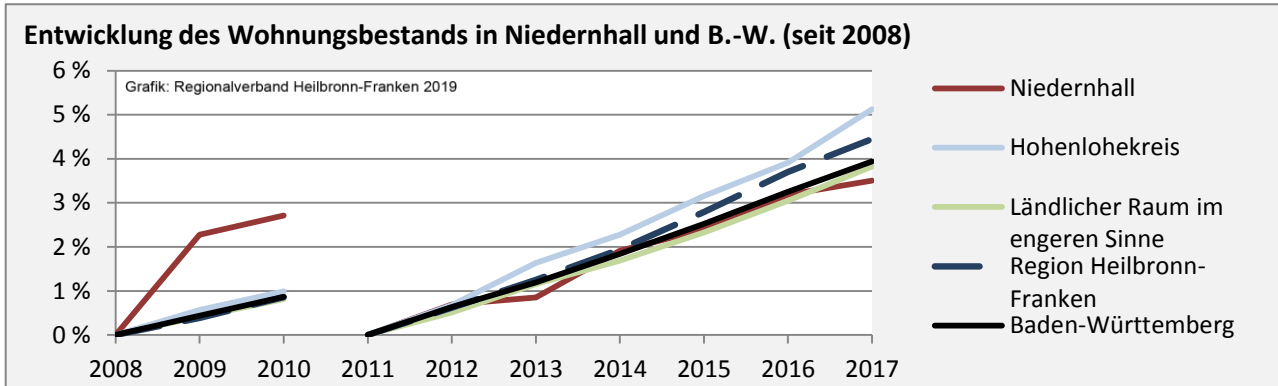

Niedernhall - Wohnungsbestand und -entwicklung

Datengrundlage: Statistisches Landesamt Baden-Württemberg (ab 2011: Zensus 2011)

Abbildungen und Berechnungen: Regionalverband Heilbronn-Franken