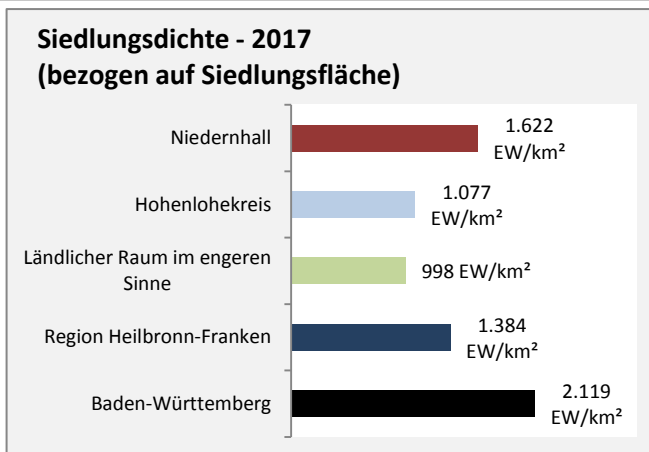

Niedernhall - Flächenentwicklung

Datengrundlage: Landesamt für Statistik Baden-Württemberg

Abbildungen und Berechnungen: Regionalverband Heilbronn-Franken