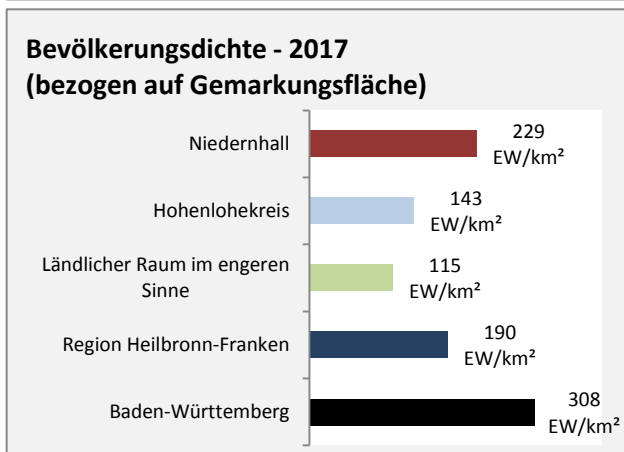

Niedernhall - Flächenentwicklung

Datengrundlage: Landesamt für Statistik Baden-Württemberg

Abbildungen und Berechnungen: Regionalverband Heilbronn-Franken