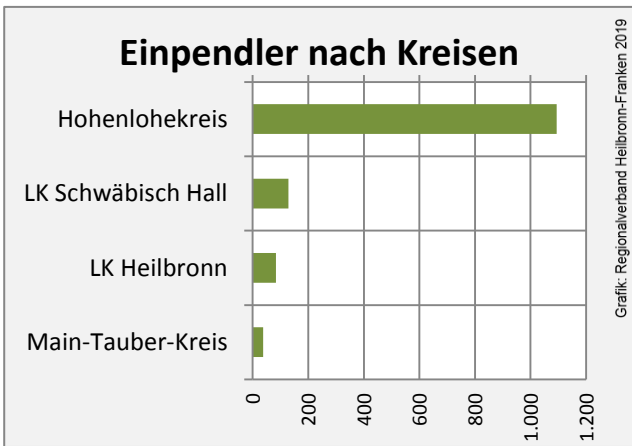

Niedernhall - Bevölkerung

Niedernhall - Beschäftigung

sozialvers. Beschäftigung (SvB) in Niedernhall (2009 bis 2018)

Grafik: Regionalverband Heilbronn-Franken 2019

prozentuale Entwicklung der SvB in Niedernhall (seit 2009)

Grafik: Regionalverband Heilbronn-Franken 2019

■ produzierendes Gewerbe ■ Dienstleistungen

Grafik: Regionalverband Heilbronn-Franken 2019

5-Jahres-Wertung (2013 bis 2018):

Beschäftigungsgewinne / -verluste pro 1.000 Beschäftigte

Grafik: Regionalverband Heilbronn-Franken 2019

Arbeitslosigkeit in Niedernhall

Grafik: Regionalverband Heilbronn-Franken 2019

Arbeitslosigkeit in Niedernhall

■ unter 25 Jahren ■ über 55 Jahre

Grafik: Regionalverband Heilbronn-Franken 2019

Datengrundlage: Statistik der Bundesagentur für Arbeit

Abbildungen und Berechnungen: Regionalverband Heilbronn-Franken

Niedernhall - Pendlerverflechtungen 2018

Pendlersaldo: -74

Datengrundlage: Statistik der Bundesagentur für Arbeit