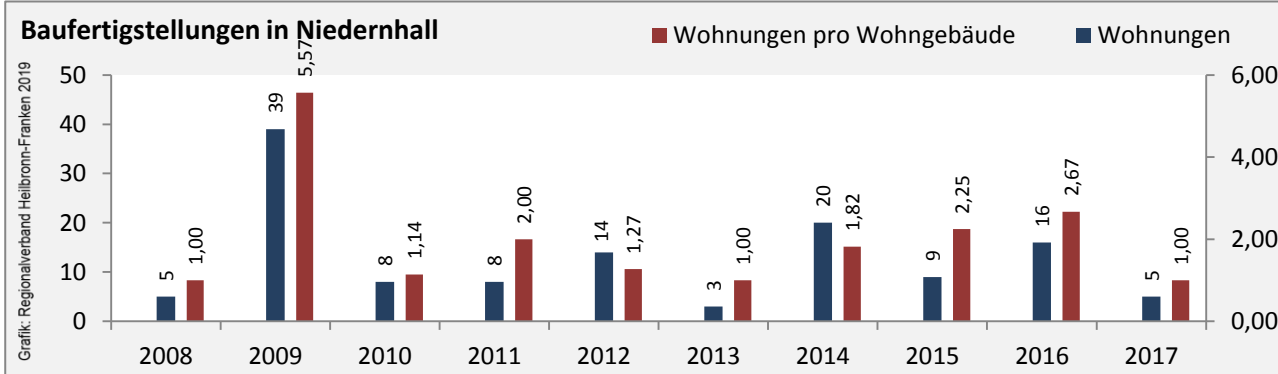

Niedernhall - Wohnungsbestand und -entwicklung

Datengrundlage: Statistisches Landesamt Baden-Württemberg (ab 2011: Zensus 2011)

Abbildungen und Berechnungen: Regionalverband Heilbronn-Franken