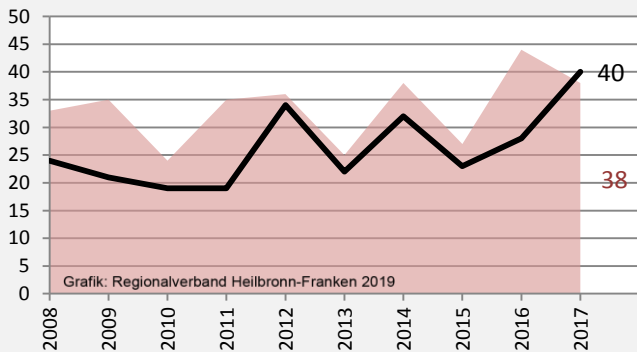

Niedernhall - Bevölkerung

Bevölkerungsstand in Niedernhall (2008 bis 2017)

Grafik: Regionalverband Heilbronn-Franken 2019

Bevölkerungsentwicklung in Niedernhall (seit 2008)

Grafik: Regionalverband Heilbronn-Franken 2019

Geburten und Sterbefälle in Niedernhall

5-Jahres-Wertung (2013 - 2017): natürliche Bevölkerungsentwicklung pro 1.000 Einwohner

Grafik: Regionalverband Heilbronn-Franken 2019

Wanderungssaldi Niedernhall

Grafik: Regionalverband Heilbronn-Franken 2019