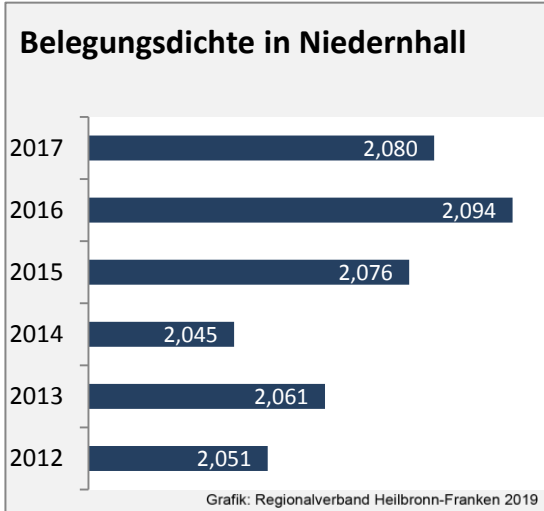

Niedernhall - Wohnungsbestand und -entwicklung

Datengrundlage: Statistisches Landesamt Baden-Württemberg (ab 2011: Zensus 2011)

Abbildungen und Berechnungen: Regionalverband Heilbronn-Franken