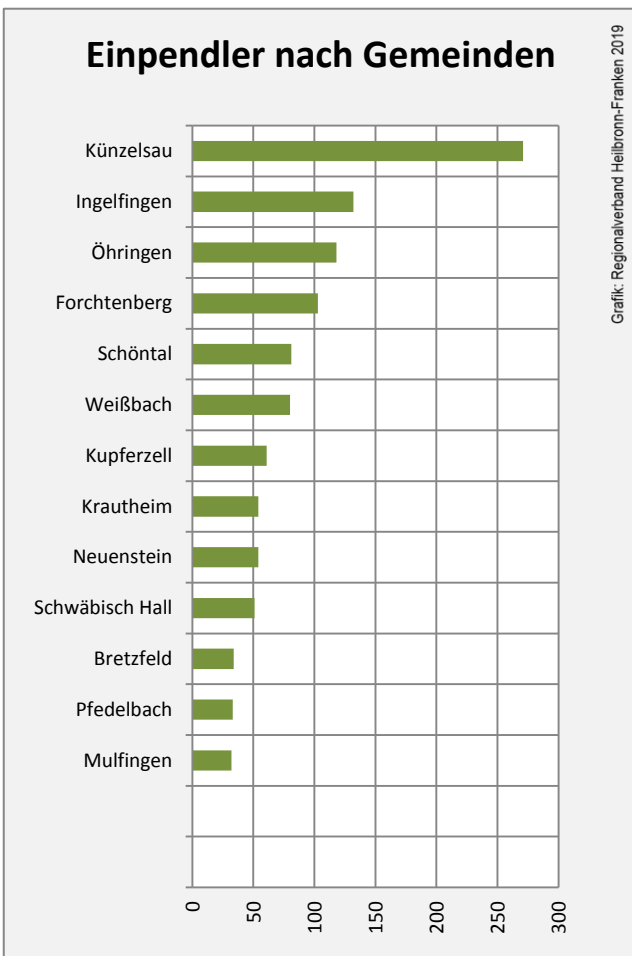

Niedernhall - Bevölkerung

Niedernhall - Beschäftigung

sozialvers. Beschäftigung (SvB) in Niedernhall (2009 bis 2018)

Grafik: Regionalverband Heilbronn-Franken 2019

prozentuale Entwicklung der SvB in Niedernhall (seit 2009)

Grafik: Regionalverband Heilbronn-Franken 2019

■ produzierendes Gewerbe ■ Dienstleistungen

Grafik: Regionalverband Heilbronn-Franken 2019

5-Jahres-Wertung (2013 bis 2018):

Beschäftigungsgewinne / -verluste pro 1.000 Beschäftigte

Grafik: Regionalverband Heilbronn-Franken 2019

Arbeitslosigkeit in Niedernhall

Grafik: Regionalverband Heilbronn-Franken 2019

Arbeitslosigkeit in Niedernhall

■ unter 25 Jahren ■ über 55 Jahre

Grafik: Regionalverband Heilbronn-Franken 2019

Datengrundlage: Statistik der Bundesagentur für Arbeit

Abbildungen und Berechnungen: Regionalverband Heilbronn-Franken

Niedernhall - Pendlerverflechtungen 2018

Pendlersaldo: -74

Datengrundlage: Statistik der Bundesagentur für Arbeit