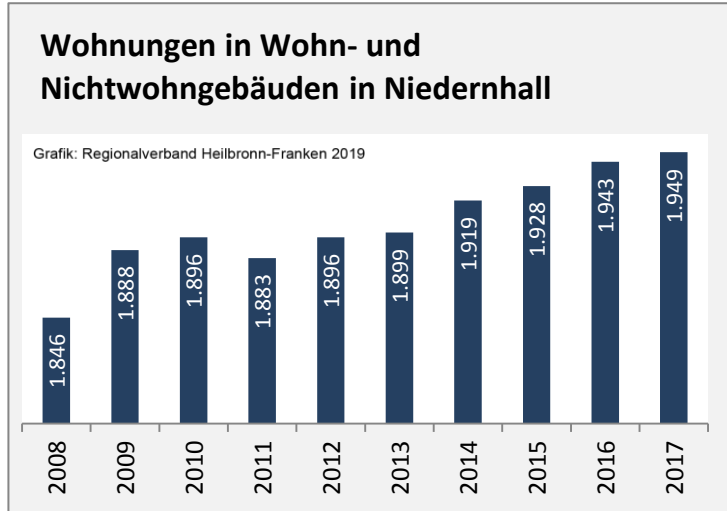

Niedernhall - Wohnungsbestand und -entwicklung

Datengrundlage: Statistisches Landesamt Baden-Württemberg (ab 2011: Zensus 2011)

Abbildungen und Berechnungen: Regionalverband Heilbronn-Franken