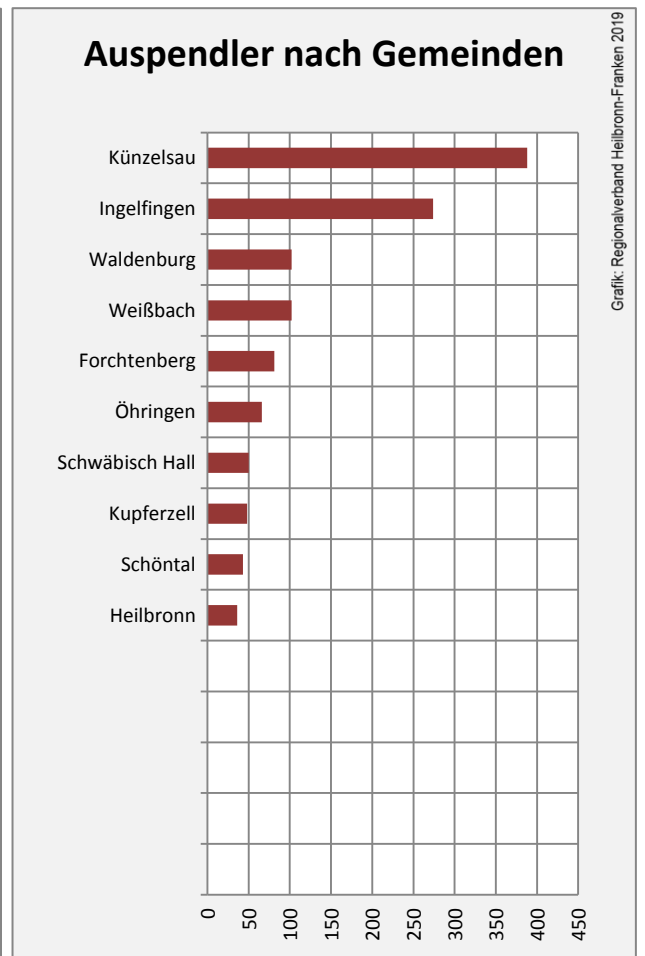

Niedernhall - Bevölkerung

Niedernhall - Beschäftigung

sozialvers. Beschäftigung (SvB) in Niedernhall (2009 bis 2018)

Grafik: Regionalverband Heilbronn-Franken 2019

prozentuale Entwicklung der SvB in Niedernhall (seit 2009)

Grafik: Regionalverband Heilbronn-Franken 2019

■ produzierendes Gewerbe ■ Dienstleistungen

Grafik: Regionalverband Heilbronn-Franken 2019

5-Jahres-Wertung (2013 bis 2018):

Beschäftigungsgewinne / -verluste pro 1.000 Beschäftigte

Grafik: Regionalverband Heilbronn-Franken 2019

Arbeitslosigkeit in Niedernhall

Grafik: Regionalverband Heilbronn-Franken 2019

Arbeitslosigkeit in Niedernhall

■ unter 25 Jahren ■ über 55 Jahre

Grafik: Regionalverband Heilbronn-Franken 2019

Datengrundlage: Statistik der Bundesagentur für Arbeit

Abbildungen und Berechnungen: Regionalverband Heilbronn-Franken

Niedernhall - Pendlerverflechtungen 2018

Pendlersaldo: -74

Datengrundlage: Statistik der Bundesagentur für Arbeit