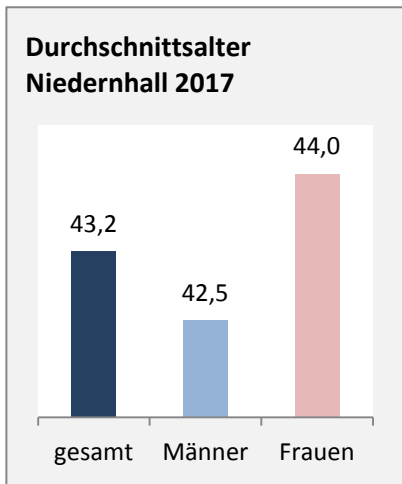

Niedernhall - Bevölkerung