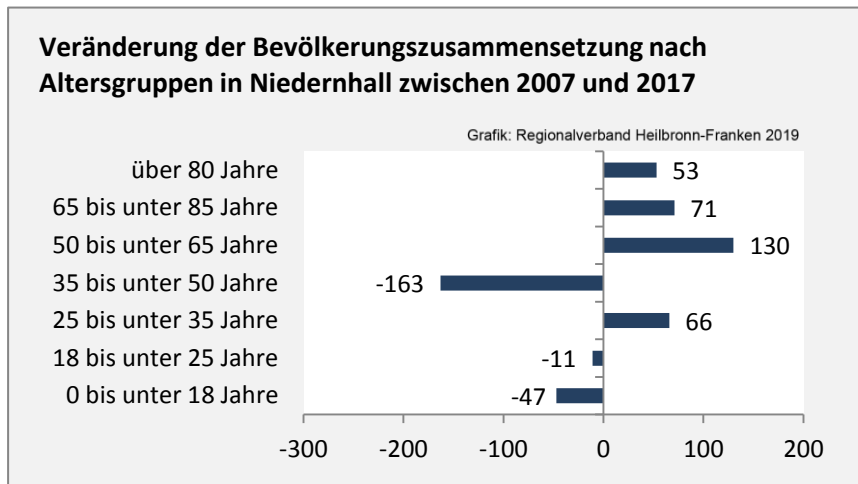

Niedernhall - Bevölkerung