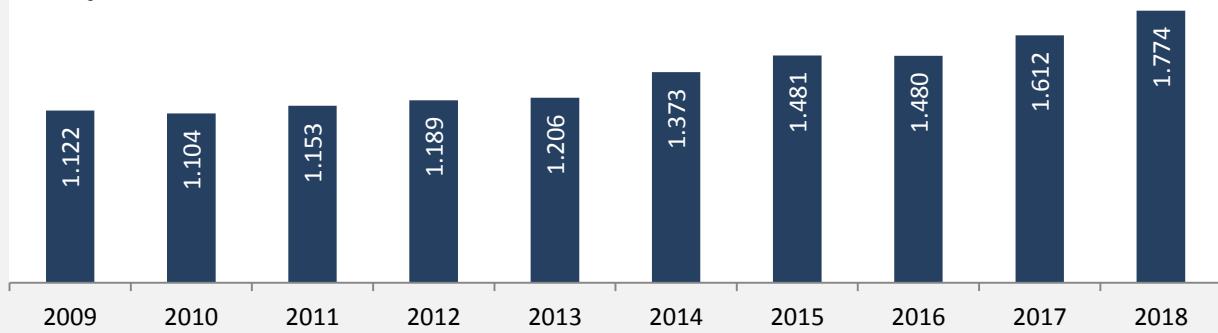

Geburten und Sterbefälle in Niedernhall

5-Jahres-Wertung (2013 - 2017): natürliche Bevölkerungsentwicklung pro 1.000 Einwohner

Grafik: Regionalverband Heilbronn-Franken 2019

Wanderungssaldi Niedernhall

Grafik: Regionalverband Heilbronn-Franken 2019

5-Jahres-Wertung (2013 - 2017): Wanderungsgewinne bzw. -verluste pro 1.000 Einwohner

Datengrundlage: Landesamt für Statistik Baden-Württemberg

Abbildungen und Berechnungen: Regionalverband Heilbronn-Franken

Niedernhall - Bevölkerung

Niedernhall - Beschäftigung

sozialvers. Beschäftigung (SvB) in Niedernhall (2009 bis 2018)

Grafik: Regionalverband Heilbronn-Franken 2019

prozentuale Entwicklung der SvB in Niedernhall (seit 2009)