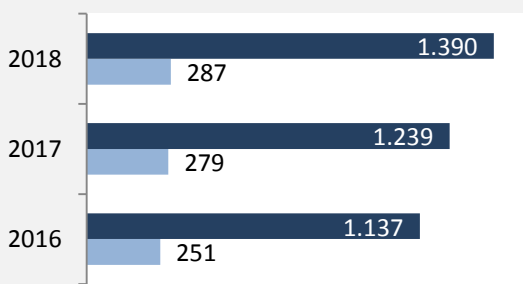

Niedernhall - Bevölkerung

Niedernhall - Beschäftigung

sozialvers. Beschäftigung (SvB) in Niedernhall (2009 bis 2018)

Grafik: Regionalverband Heilbronn-Franken 2019

prozentuale Entwicklung der SvB in Niedernhall (seit 2009)

Grafik: Regionalverband Heilbronn-Franken 2019

■ produzierendes Gewerbe ■ Dienstleistungen

Grafik: Regionalverband Heilbronn-Franken 2019

5-Jahres-Wertung (2013 bis 2018):

Beschäftigungsgewinne / -verluste pro 1.000 Beschäftigte