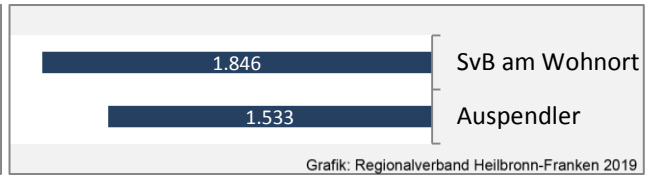

Niedernhall - Pendlerverflechtungen 2018

Pendlersaldo: -74