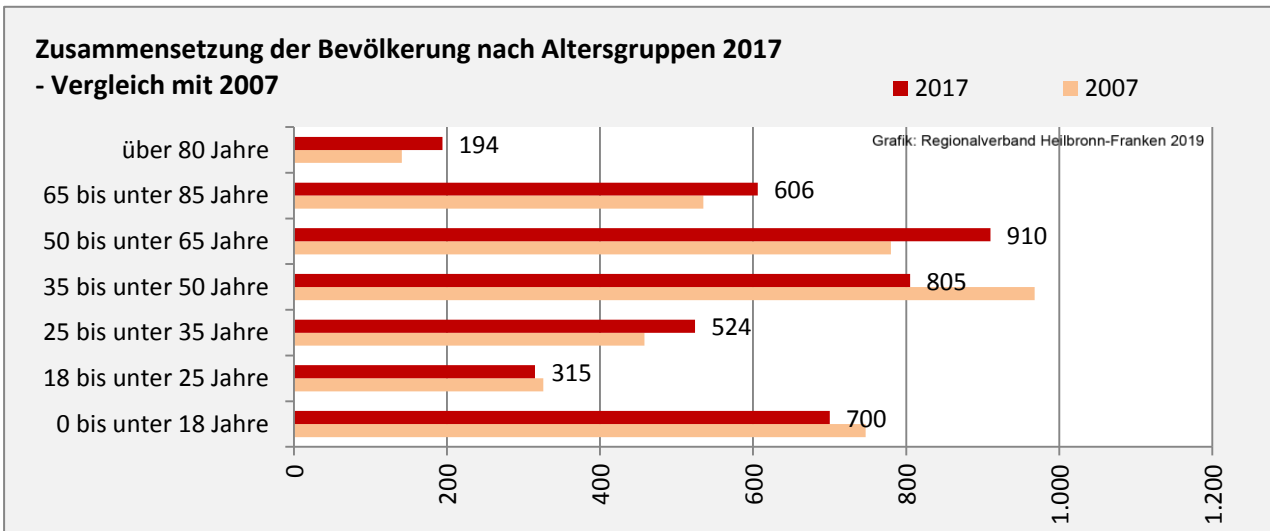

Niedernhall - Bevölkerung