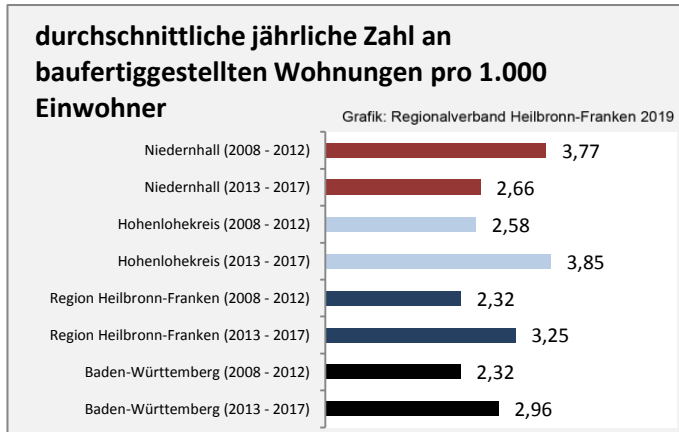

Niedernhall - Wohnungsbestand und -entwicklung

Datengrundlage: Statistisches Landesamt Baden-Württemberg (ab 2011: Zensus 2011)

Abbildungen und Berechnungen: Regionalverband Heilbronn-Franken