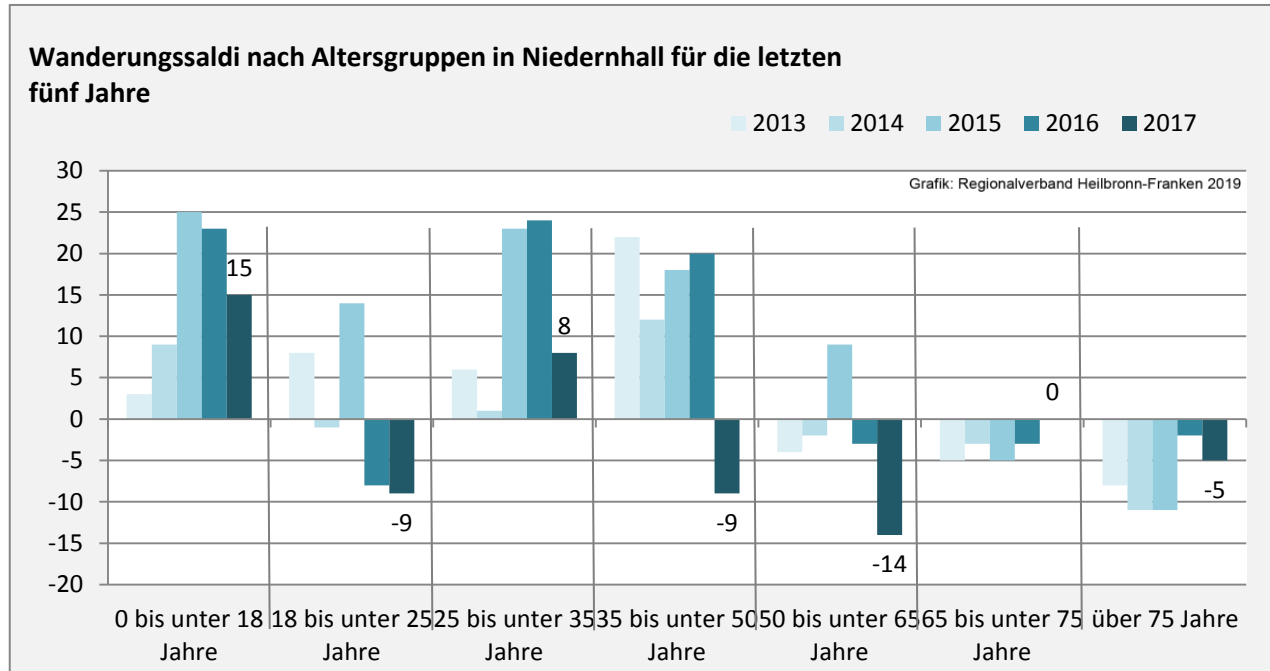

Niedernhall - Bevölkerung

Bevölkerungsstand in Niedernhall (2008 bis 2017)

Grafik: Regionalverband Heilbronn-Franken 2019

Bevölkerungsentwicklung in Niedernhall (seit 2008)

Grafik: Regionalverband Heilbronn-Franken 2019

Geburten und Sterbefälle in Niedernhall

5-Jahres-Wertung (2013 - 2017): natürliche Bevölkerungsentwicklung pro 1.000 Einwohner

Grafik: Regionalverband Heilbronn-Franken 2019

Wanderungssaldi Niedernhall

Grafik: Regionalverband Heilbronn-Franken 2019

5-Jahres-Wertung (2013 - 2017): Wanderungsgewinne bzw. -verluste pro 1.000 Einwohner

Datengrundlage: Landesamt für Statistik Baden-Württemberg

Abbildungen und Berechnungen: Regionalverband Heilbronn-Franken

Niedernhall - Bevölkerung

Niedernhall - Beschäftigung

sozialvers. Beschäftigung (SvB) in Niedernhall (2009 bis 2018)

Grafik: Regionalverband Heilbronn-Franken 2019

prozentuale Entwicklung der SvB in Niedernhall (seit 2009)