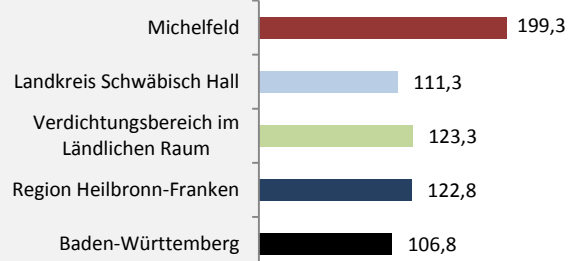

Michelfeld - Bevölkerung

Michelfeld - Beschäftigung

sozialvers. Beschäftigung (SvB) in Michelfeld (2009 bis 2018)

Grafik: Regionalverband Heilbronn-Franken 2019

prozentuale Entwicklung der SvB in Michelfeld (seit 2009)

Grafik: Regionalverband Heilbronn-Franken 2019

■ produzierendes Gewerbe ■ Dienstleistungen

Grafik: Regionalverband Heilbronn-Franken 2019

5-Jahres-Wertung (2013 bis 2018):

Beschäftigungsgewinne / -verluste pro 1.000 Beschäftigte

Grafik: Regionalverband Heilbronn-Franken 2019

Arbeitslosigkeit in Michelfeld

Grafik: Regionalverband Heilbronn-Franken 2019

Arbeitslosigkeit in Michelfeld

■ unter 25 Jahren ■ über 55 Jahre

Grafik: Regionalverband Heilbronn-Franken 2019