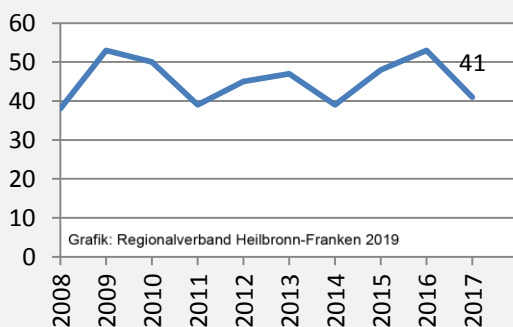

Michelfeld - Bevölkerung

Michelfeld - Beschäftigung

sozialvers. Beschäftigung (SvB) in Michelfeld (2009 bis 2018)

Grafik: Regionalverband Heilbronn-Franken 2019

prozentuale Entwicklung der SvB in Michelfeld (seit 2009)

Grafik: Regionalverband Heilbronn-Franken 2019

■ produzierendes Gewerbe ■ Dienstleistungen

Grafik: Regionalverband Heilbronn-Franken 2019

5-Jahres-Wertung (2013 bis 2018):

Beschäftigungsgewinne / -verluste pro 1.000 Beschäftigte

Grafik: Regionalverband Heilbronn-Franken 2019

Arbeitslosigkeit in Michelfeld

Grafik: Regionalverband Heilbronn-Franken 2019

Arbeitslosigkeit in Michelfeld

■ unter 25 Jahren ■ über 55 Jahre

Grafik: Regionalverband Heilbronn-Franken 2019