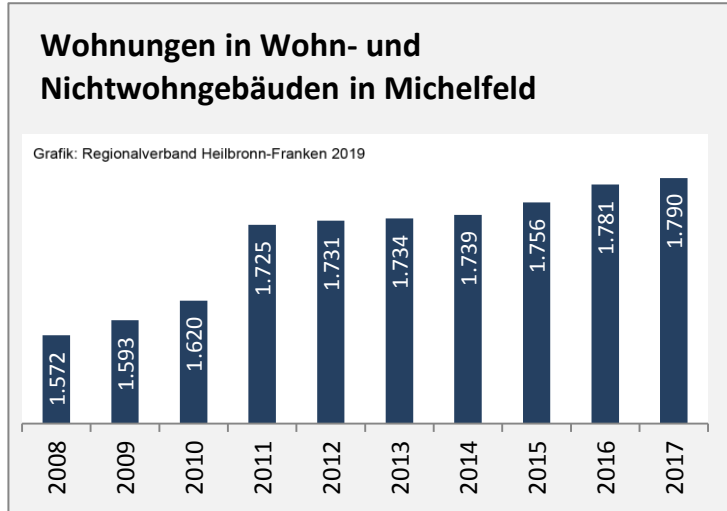

Grafik: Regionalverband Heilbronn-Franken 2019

Arbeitslosigkeit in Michelfeld

Grafik: Regionalverband Heilbronn-Franken 2019

Arbeitslosigkeit in Michelfeld

■ unter 25 Jahren ■ über 55 Jahre

Grafik: Regionalverband Heilbronn-Franken 2019

Datengrundlage: Statistik der Bundesagentur für Arbeit

Abbildungen und Berechnungen: Regionalverband Heilbronn-Franken

Michelfeld - Pendlerverflechtungen 2018

Pendlersaldo: -299

Datengrundlage: Statistik der Bundesagentur für Arbeit

Abbildungen: Regionalverband Heilbronn-Franken (keine Berücksichtigung von Werten unter 30)

Michelfeld - Wohnungsbestand und -entwicklung

Datengrundlage: Statistisches Landesamt Baden-Württemberg (ab 2011: Zensus 2011)