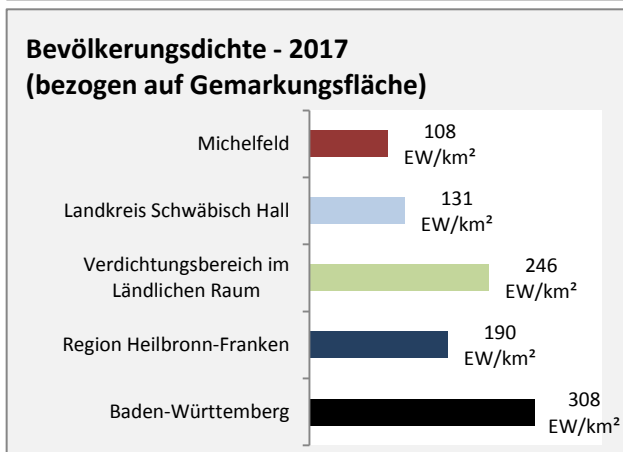

Michelfeld - Flächenentwicklung

Datengrundlage: Landesamt für Statistik Baden-Württemberg

Abbildungen und Berechnungen: Regionalverband Heilbronn-Franken