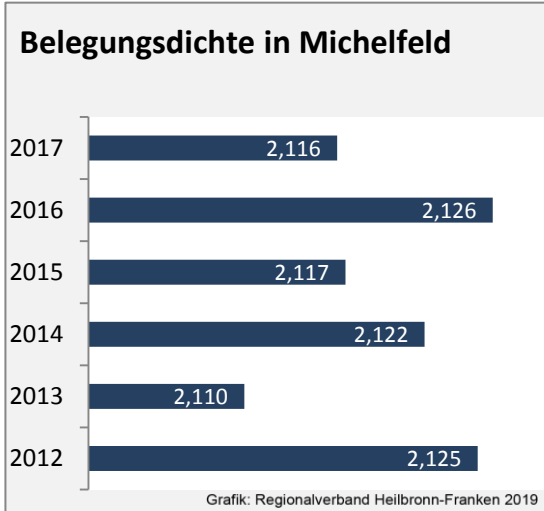

Grafik: Regionalverband Heilbronn-Franken 2019

Arbeitslosigkeit in Michelfeld

Grafik: Regionalverband Heilbronn-Franken 2019

Arbeitslosigkeit in Michelfeld

■ unter 25 Jahren ■ über 55 Jahre

Grafik: Regionalverband Heilbronn-Franken 2019

Datengrundlage: Statistik der Bundesagentur für Arbeit

Abbildungen und Berechnungen: Regionalverband Heilbronn-Franken

Michelfeld - Pendlerverflechtungen 2018

Pendlersaldo: -299

Datengrundlage: Statistik der Bundesagentur für Arbeit

Abbildungen: Regionalverband Heilbronn-Franken (keine Berücksichtigung von Werten unter 30)

Michelfeld - Wohnungsbestand und -entwicklung

Datengrundlage: Statistisches Landesamt Baden-Württemberg (ab 2011: Zensus 2011)