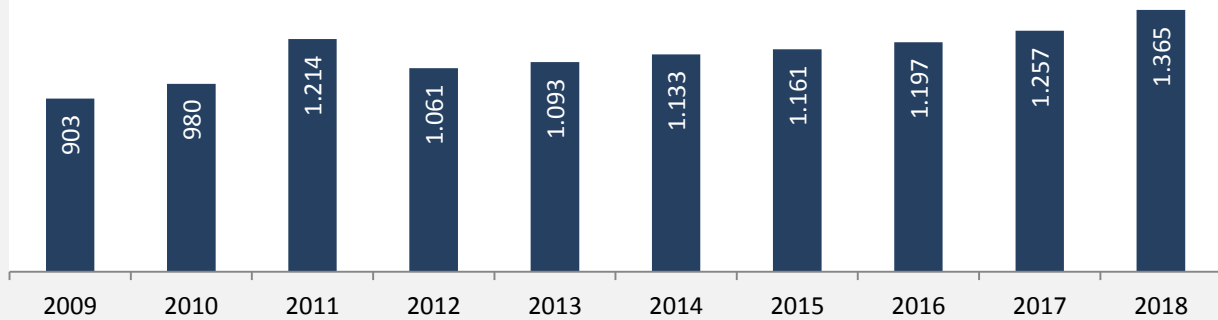

Geburten und Sterbefälle in Michelfeld

5-Jahres-Wertung (2013 - 2017): natürliche Bevölkerungsentwicklung pro 1.000 Einwohner

Grafik: Regionalverband Heilbronn-Franken 2019

Wanderungssaldi Michelfeld

Grafik: Regionalverband Heilbronn-Franken 2019

5-Jahres-Wertung (2013 - 2017): Wanderungsgewinne bzw. -verluste pro 1.000 Einwohner

Datengrundlage: Landesamt für Statistik Baden-Württemberg

Abbildungen und Berechnungen: Regionalverband Heilbronn-Franken

Michelfeld - Bevölkerung

Michelfeld - Beschäftigung

sozialvers. Beschäftigung (SvB) in Michelfeld (2009 bis 2018)

Grafik: Regionalverband Heilbronn-Franken 2019

prozentuale Entwicklung der SvB in Michelfeld (seit 2009)