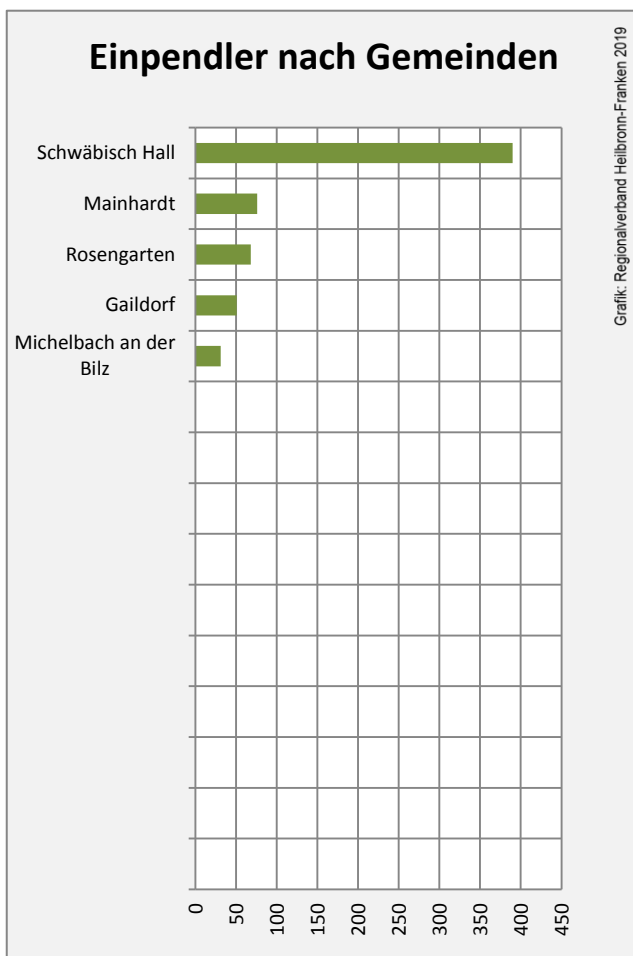

Michelfeld - Bevölkerung

Michelfeld - Beschäftigung

sozialvers. Beschäftigung (SvB) in Michelfeld (2009 bis 2018)

Grafik: Regionalverband Heilbronn-Franken 2019

prozentuale Entwicklung der SvB in Michelfeld (seit 2009)

Grafik: Regionalverband Heilbronn-Franken 2019

■ produzierendes Gewerbe ■ Dienstleistungen

Grafik: Regionalverband Heilbronn-Franken 2019

5-Jahres-Wertung (2013 bis 2018):

Beschäftigungsgewinne / -verluste pro 1.000 Beschäftigte

Grafik: Regionalverband Heilbronn-Franken 2019

Arbeitslosigkeit in Michelfeld

Grafik: Regionalverband Heilbronn-Franken 2019

Arbeitslosigkeit in Michelfeld

■ unter 25 Jahren ■ über 55 Jahre

Grafik: Regionalverband Heilbronn-Franken 2019

Datengrundlage: Statistik der Bundesagentur für Arbeit

Abbildungen und Berechnungen: Regionalverband Heilbronn-Franken

Michelfeld - Pendlerverflechtungen 2018

Pendlersaldo: -299

Datengrundlage: Statistik der Bundesagentur für Arbeit