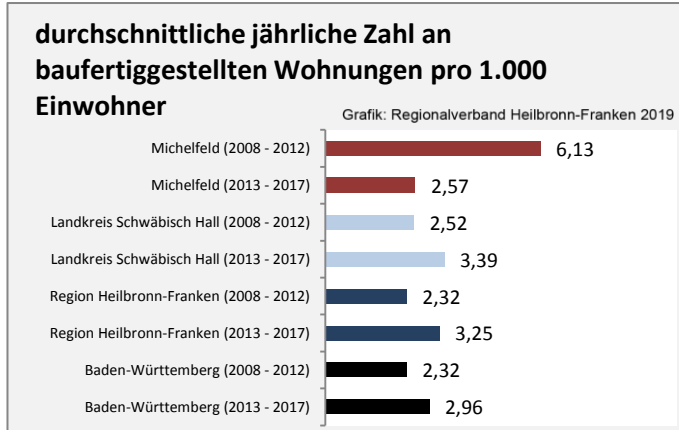

Grafik: Regionalverband Heilbronn-Franken 2019

Arbeitslosigkeit in Michelfeld

Grafik: Regionalverband Heilbronn-Franken 2019

Arbeitslosigkeit in Michelfeld

■ unter 25 Jahren ■ über 55 Jahre

Grafik: Regionalverband Heilbronn-Franken 2019

Datengrundlage: Statistik der Bundesagentur für Arbeit

Abbildungen und Berechnungen: Regionalverband Heilbronn-Franken

Michelfeld - Pendlerverflechtungen 2018

Pendlersaldo: -299

Datengrundlage: Statistik der Bundesagentur für Arbeit

Abbildungen: Regionalverband Heilbronn-Franken (keine Berücksichtigung von Werten unter 30)

Michelfeld - Wohnungsbestand und -entwicklung

Datengrundlage: Statistisches Landesamt Baden-Württemberg (ab 2011: Zensus 2011)