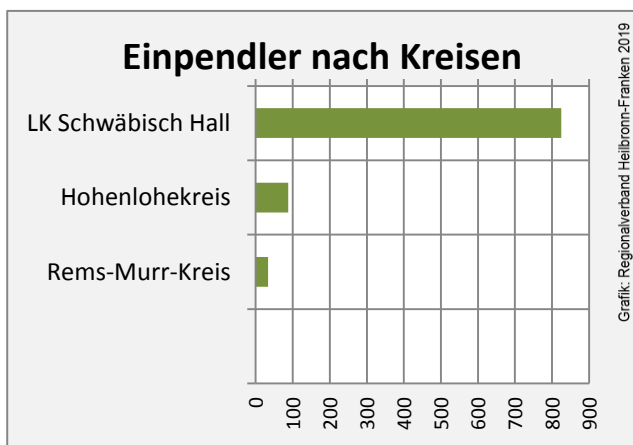

Michelfeld - Bevölkerung

Michelfeld - Beschäftigung

sozialvers. Beschäftigung (SvB) in Michelfeld (2009 bis 2018)

Grafik: Regionalverband Heilbronn-Franken 2019

prozentuale Entwicklung der SvB in Michelfeld (seit 2009)

Grafik: Regionalverband Heilbronn-Franken 2019

■ produzierendes Gewerbe ■ Dienstleistungen

Grafik: Regionalverband Heilbronn-Franken 2019

5-Jahres-Wertung (2013 bis 2018):

Beschäftigungsgewinne / -verluste pro 1.000 Beschäftigte

Grafik: Regionalverband Heilbronn-Franken 2019

Arbeitslosigkeit in Michelfeld

Grafik: Regionalverband Heilbronn-Franken 2019

Arbeitslosigkeit in Michelfeld

■ unter 25 Jahren ■ über 55 Jahre

Grafik: Regionalverband Heilbronn-Franken 2019

Datengrundlage: Statistik der Bundesagentur für Arbeit

Abbildungen und Berechnungen: Regionalverband Heilbronn-Franken

Michelfeld - Pendlerverflechtungen 2018

Pendlersaldo: -299

Datengrundlage: Statistik der Bundesagentur für Arbeit