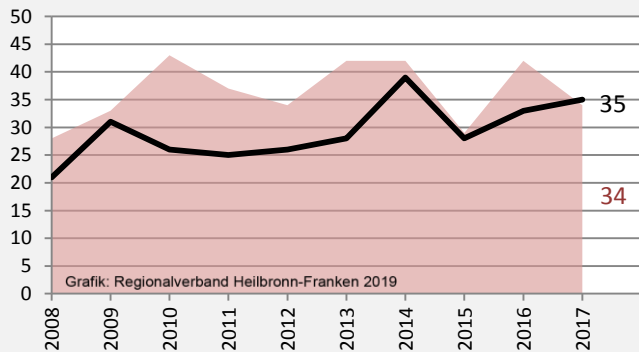

Michelfeld - Bevölkerung

Bevölkerungsstand in Michelfeld (2008 bis 2017)

Grafik: Regionalverband Heilbronn-Franken 2019

Bevölkerungsentwicklung in Michelfeld (seit 2008)

Grafik: Regionalverband Heilbronn-Franken 2019

Geburten und Sterbefälle in Michelfeld

5-Jahres-Wertung (2013 - 2017): natürliche Bevölkerungsentwicklung pro 1.000 Einwohner

Grafik: Regionalverband Heilbronn-Franken 2019

Wanderungssaldi Michelfeld

Grafik: Regionalverband Heilbronn-Franken 2019