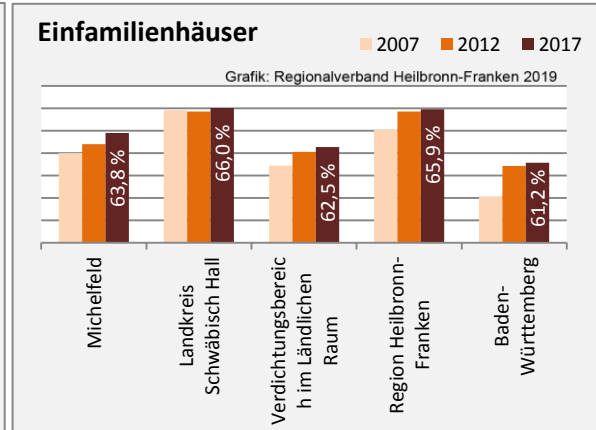

Grafik: Regionalverband Heilbronn-Franken 2019

Arbeitslosigkeit in Michelfeld

Grafik: Regionalverband Heilbronn-Franken 2019

Arbeitslosigkeit in Michelfeld

■ unter 25 Jahren ■ über 55 Jahre

Grafik: Regionalverband Heilbronn-Franken 2019

Datengrundlage: Statistik der Bundesagentur für Arbeit

Abbildungen und Berechnungen: Regionalverband Heilbronn-Franken

Michelfeld - Pendlerverflechtungen 2018

Pendlersaldo: -299

Datengrundlage: Statistik der Bundesagentur für Arbeit

Abbildungen: Regionalverband Heilbronn-Franken (keine Berücksichtigung von Werten unter 30)

Michelfeld - Wohnungsbestand und -entwicklung

Datengrundlage: Statistisches Landesamt Baden-Württemberg (ab 2011: Zensus 2011)