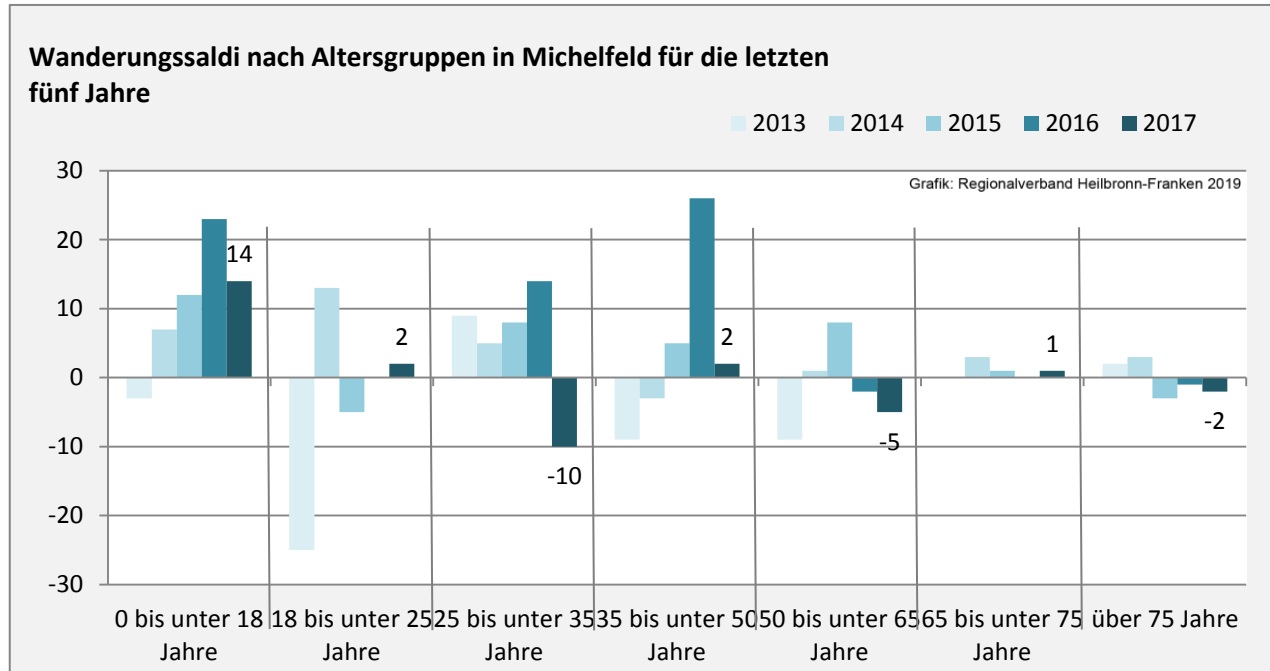

Michelfeld - Bevölkerung

Bevölkerungsstand in Michelfeld (2008 bis 2017)

Grafik: Regionalverband Heilbronn-Franken 2019

Bevölkerungsentwicklung in Michelfeld (seit 2008)

Grafik: Regionalverband Heilbronn-Franken 2019

Geburten und Sterbefälle in Michelfeld

5-Jahres-Wertung (2013 - 2017): natürliche Bevölkerungsentwicklung pro 1.000 Einwohner

Grafik: Regionalverband Heilbronn-Franken 2019

Wanderungssaldi Michelfeld

Grafik: Regionalverband Heilbronn-Franken 2019

5-Jahres-Wertung (2013 - 2017): Wanderungsgewinne bzw. -verluste pro 1.000 Einwohner

Datengrundlage: Landesamt für Statistik Baden-Württemberg

Abbildungen und Berechnungen: Regionalverband Heilbronn-Franken

Michelfeld - Bevölkerung

Michelfeld - Beschäftigung

sozialvers. Beschäftigung (SvB) in Michelfeld (2009 bis 2018)

Grafik: Regionalverband Heilbronn-Franken 2019

prozentuale Entwicklung der SvB in Michelfeld (seit 2009)