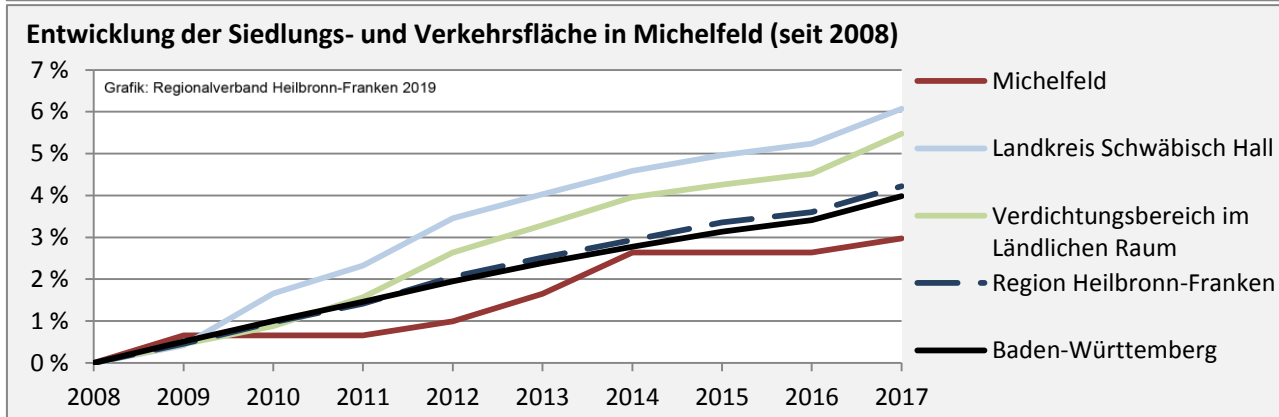

Michelfeld - Flächenentwicklung

Datengrundlage: Landesamt für Statistik Baden-Württemberg

Abbildungen und Berechnungen: Regionalverband Heilbronn-Franken