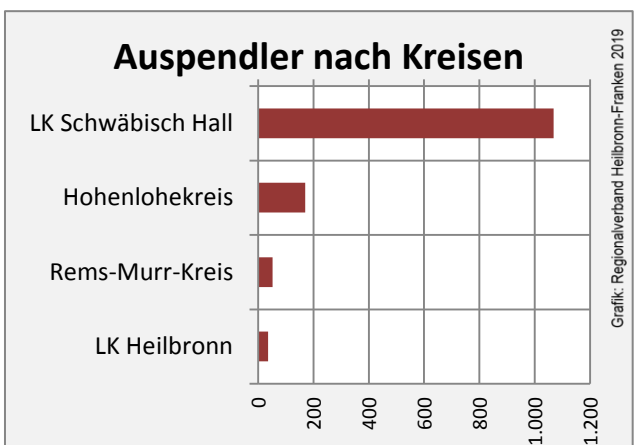

Michelfeld - Bevölkerung

Michelfeld - Beschäftigung

sozialvers. Beschäftigung (SvB) in Michelfeld (2009 bis 2018)

Grafik: Regionalverband Heilbronn-Franken 2019

prozentuale Entwicklung der SvB in Michelfeld (seit 2009)

Grafik: Regionalverband Heilbronn-Franken 2019

■ produzierendes Gewerbe ■ Dienstleistungen

Grafik: Regionalverband Heilbronn-Franken 2019

5-Jahres-Wertung (2013 bis 2018):

Beschäftigungsgewinne / -verluste pro 1.000 Beschäftigte

Grafik: Regionalverband Heilbronn-Franken 2019

Arbeitslosigkeit in Michelfeld

Grafik: Regionalverband Heilbronn-Franken 2019

Arbeitslosigkeit in Michelfeld

■ unter 25 Jahren ■ über 55 Jahre

Grafik: Regionalverband Heilbronn-Franken 2019

Datengrundlage: Statistik der Bundesagentur für Arbeit

Abbildungen und Berechnungen: Regionalverband Heilbronn-Franken

Michelfeld - Pendlerverflechtungen 2018

Pendlersaldo: -299

Datengrundlage: Statistik der Bundesagentur für Arbeit