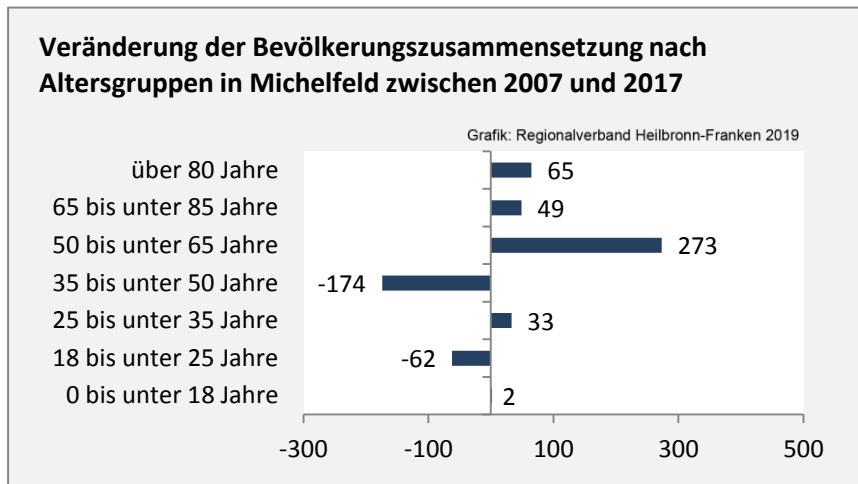

Michelfeld - Bevölkerung