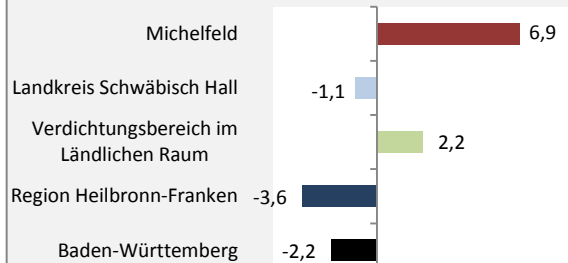

Michelfeld - Bevölkerung

Bevölkerungsstand in Michelfeld (2008 bis 2017)

Grafik: Regionalverband Heilbronn-Franken 2019

Bevölkerungsentwicklung in Michelfeld (seit 2008)

Grafik: Regionalverband Heilbronn-Franken 2019

Geburten und Sterbefälle in Michelfeld

5-Jahres-Wertung (2013 - 2017): natürliche Bevölkerungsentwicklung pro 1.000 Einwohner

Grafik: Regionalverband Heilbronn-Franken 2019

Wanderungssaldi Michelfeld

Grafik: Regionalverband Heilbronn-Franken 2019