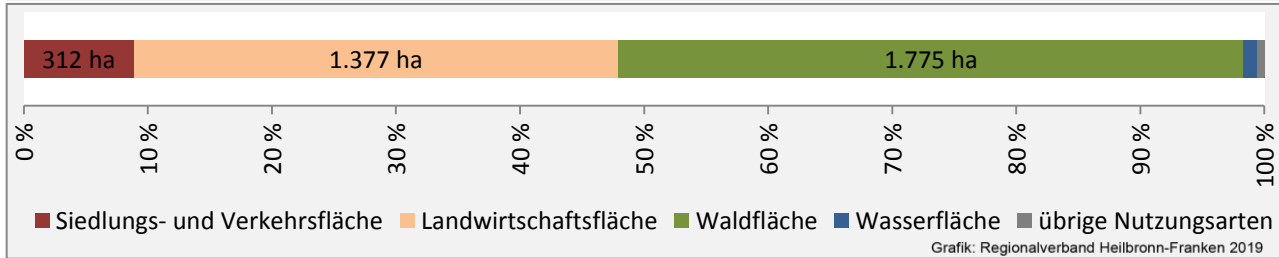

Michelfeld - Flächenentwicklung

Datengrundlage: Landesamt für Statistik Baden-Württemberg

Abbildungen und Berechnungen: Regionalverband Heilbronn-Franken