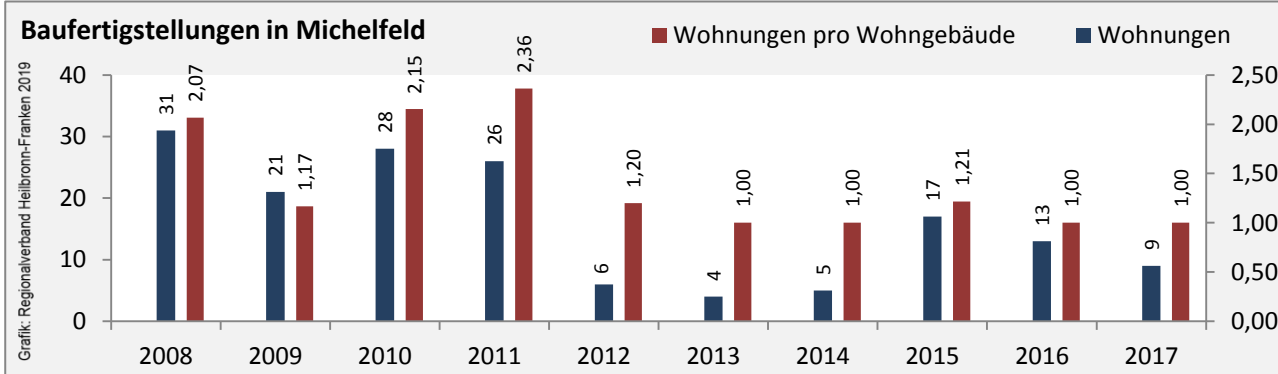

Grafik: Regionalverband Heilbronn-Franken 2019

Arbeitslosigkeit in Michelfeld

Grafik: Regionalverband Heilbronn-Franken 2019

Arbeitslosigkeit in Michelfeld

■ unter 25 Jahren ■ über 55 Jahre

Grafik: Regionalverband Heilbronn-Franken 2019

Datengrundlage: Statistik der Bundesagentur für Arbeit

Abbildungen und Berechnungen: Regionalverband Heilbronn-Franken

Michelfeld - Pendlerverflechtungen 2018

Pendlersaldo: -299

Datengrundlage: Statistik der Bundesagentur für Arbeit

Abbildungen: Regionalverband Heilbronn-Franken (keine Berücksichtigung von Werten unter 30)

Michelfeld - Wohnungsbestand und -entwicklung

Datengrundlage: Statistisches Landesamt Baden-Württemberg (ab 2011: Zensus 2011)