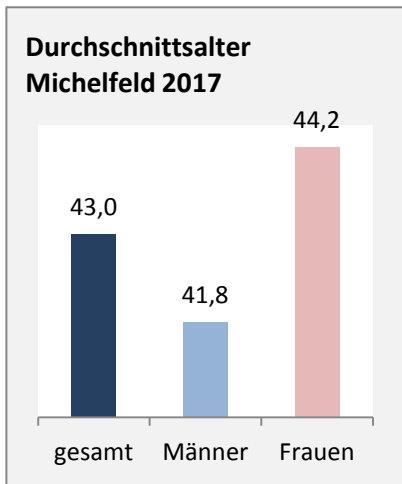

Michelfeld - Bevölkerung

Bevölkerungsstand in Michelfeld (2008 bis 2017)

Grafik: Regionalverband Heilbronn-Franken 2019

Bevölkerungsentwicklung in Michelfeld (seit 2008)

Grafik: Regionalverband Heilbronn-Franken 2019

Geburten und Sterbefälle in Michelfeld

5-Jahres-Wertung (2013 - 2017): natürliche Bevölkerungsentwicklung pro 1.000 Einwohner

Grafik: Regionalverband Heilbronn-Franken 2019

Wanderungssaldi Michelfeld

Grafik: Regionalverband Heilbronn-Franken 2019

Michelfeld - Bevölkerung

Michelfeld - Beschäftigung

sozialvers. Beschäftigung (SvB) in Michelfeld (2009 bis 2018)

Grafik: Regionalverband Heilbronn-Franken 2019

prozentuale Entwicklung der SvB in Michelfeld (seit 2009)