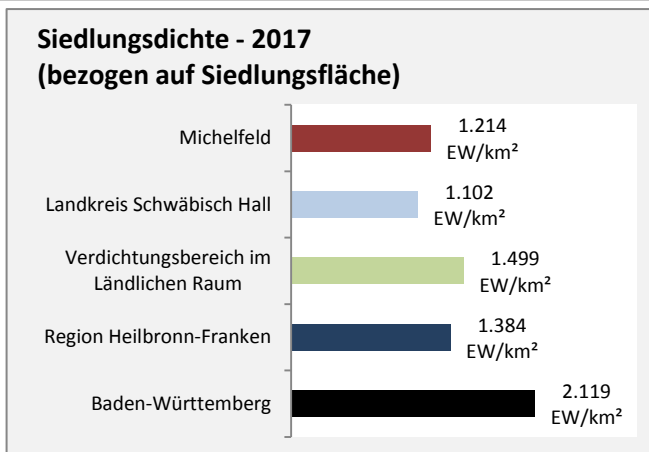

Michelfeld - Flächenentwicklung

Datengrundlage: Landesamt für Statistik Baden-Württemberg

Abbildungen und Berechnungen: Regionalverband Heilbronn-Franken