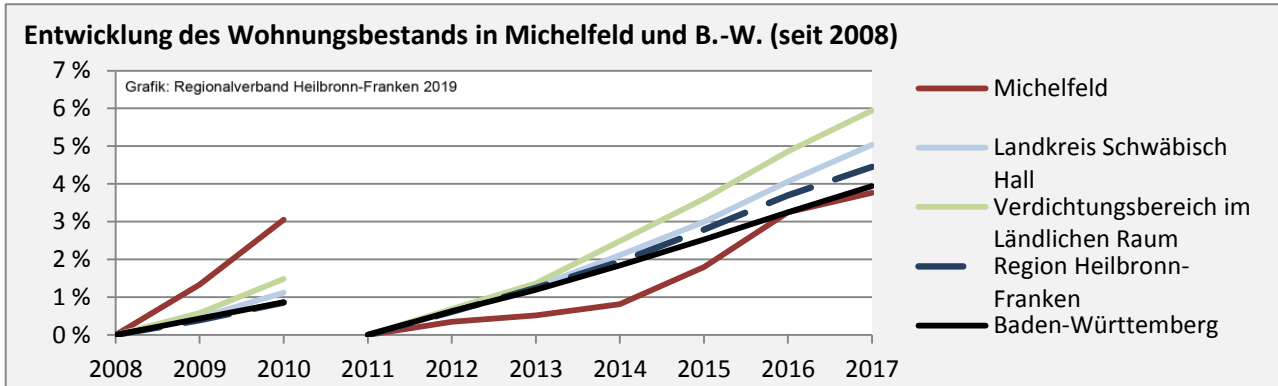

Grafik: Regionalverband Heilbronn-Franken 2019

Arbeitslosigkeit in Michelfeld

Grafik: Regionalverband Heilbronn-Franken 2019

Arbeitslosigkeit in Michelfeld

■ unter 25 Jahren ■ über 55 Jahre

Grafik: Regionalverband Heilbronn-Franken 2019

Datengrundlage: Statistik der Bundesagentur für Arbeit

Abbildungen und Berechnungen: Regionalverband Heilbronn-Franken

Michelfeld - Pendlerverflechtungen 2018

Pendlersaldo: -299

Datengrundlage: Statistik der Bundesagentur für Arbeit

Abbildungen: Regionalverband Heilbronn-Franken (keine Berücksichtigung von Werten unter 30)

Michelfeld - Wohnungsbestand und -entwicklung

Datengrundlage: Statistisches Landesamt Baden-Württemberg (ab 2011: Zensus 2011)