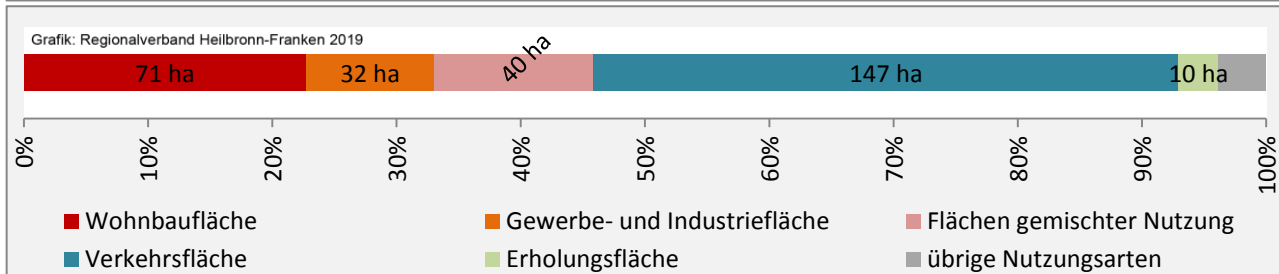

Michelfeld - Flächenentwicklung

Datengrundlage: Landesamt für Statistik Baden-Württemberg

Abbildungen und Berechnungen: Regionalverband Heilbronn-Franken