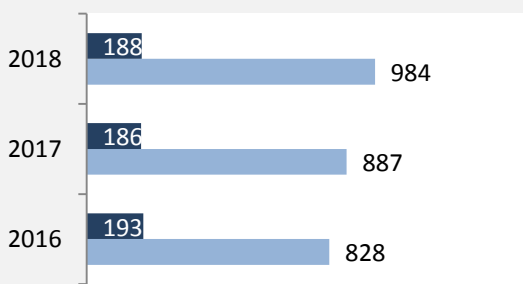

Michelfeld - Bevölkerung

Michelfeld - Beschäftigung

sozialvers. Beschäftigung (SvB) in Michelfeld (2009 bis 2018)

Grafik: Regionalverband Heilbronn-Franken 2019

prozentuale Entwicklung der SvB in Michelfeld (seit 2009)

Grafik: Regionalverband Heilbronn-Franken 2019

■ produzierendes Gewerbe ■ Dienstleistungen

Grafik: Regionalverband Heilbronn-Franken 2019

5-Jahres-Wertung (2013 bis 2018):

Beschäftigungsgewinne / -verluste pro 1.000 Beschäftigte

Grafik: Regionalverband Heilbronn-Franken 2019

Arbeitslosigkeit in Michelfeld

Grafik: Regionalverband Heilbronn-Franken 2019

Arbeitslosigkeit in Michelfeld

■ unter 25 Jahren ■ über 55 Jahre

Grafik: Regionalverband Heilbronn-Franken 2019