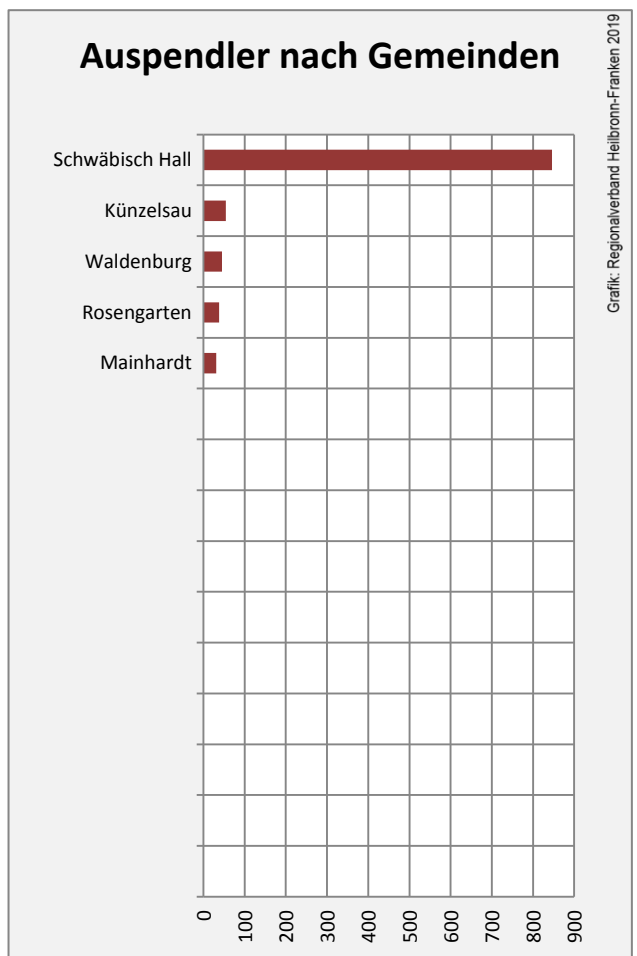

Michelfeld - Bevölkerung

Michelfeld - Beschäftigung

sozialvers. Beschäftigung (SvB) in Michelfeld (2009 bis 2018)

Grafik: Regionalverband Heilbronn-Franken 2019

prozentuale Entwicklung der SvB in Michelfeld (seit 2009)

Grafik: Regionalverband Heilbronn-Franken 2019

Arbeitslosigkeit in Michelfeld

Grafik: Regionalverband Heilbronn-Franken 2019

Arbeitslosigkeit in Michelfeld

■ unter 25 Jahren ■ über 55 Jahre

Grafik: Regionalverband Heilbronn-Franken 2019

Datengrundlage: Statistik der Bundesagentur für Arbeit

Abbildungen und Berechnungen: Regionalverband Heilbronn-Franken

Michelfeld - Pendlerverflechtungen 2018

Pendlersaldo: -299

Datengrundlage: Statistik der Bundesagentur für Arbeit