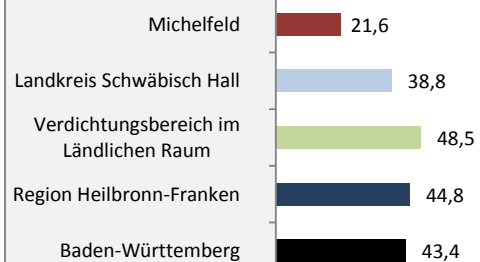

5-Jahres-Wertung (2013 - 2017): Wanderungsgewinne bzw. -verluste pro 1.000 Einwohner

Datengrundlage: Landesamt für Statistik Baden-Württemberg

Abbildungen und Berechnungen: Regionalverband Heilbronn-Franken