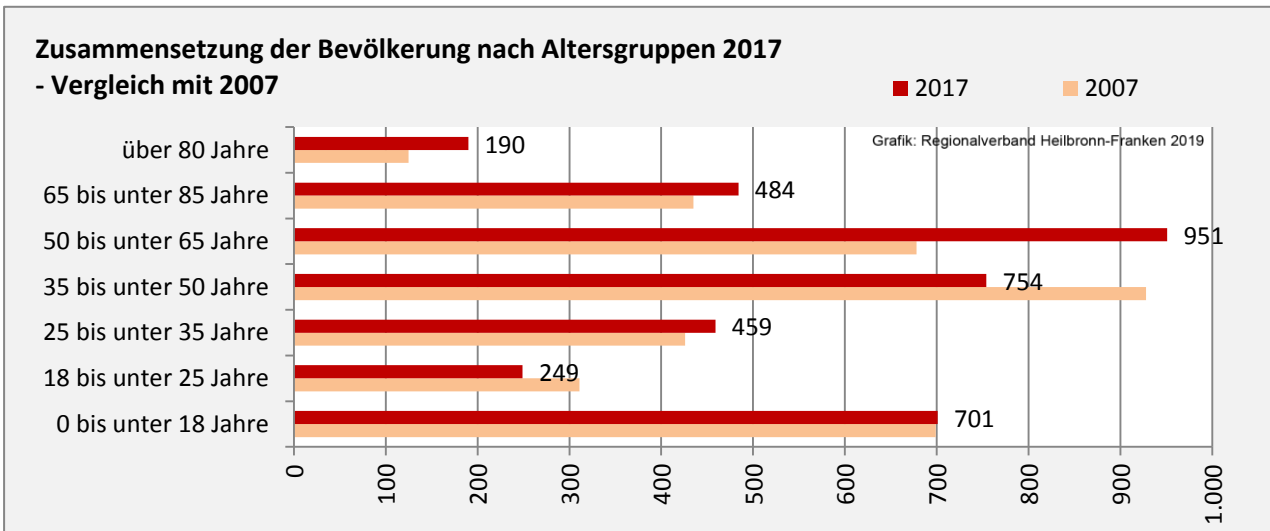

Michelfeld - Bevölkerung