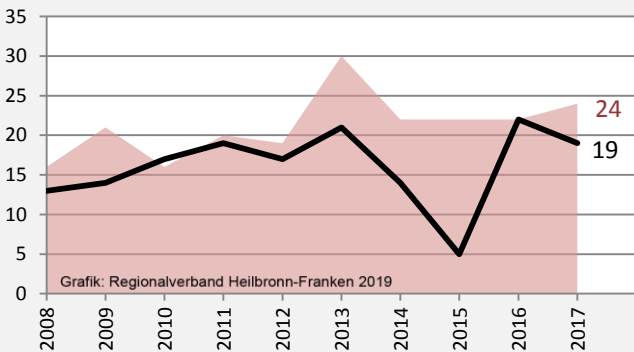

Lehensteinsfeld - Bevölkerung

Bevölkerungsstand in Lehensteinsfeld (2008 bis 2017)

Grafik: Regionalverband Heilbronn-Franken 2019

Bevölkerungsentwicklung in Lehensteinsfeld (seit 2008)

Grafik: Regionalverband Heilbronn-Franken 2019

Geburten und Sterbefälle in Lehensteinsfeld

5-Jahres-Wertung (2013 - 2017): natürliche Bevölkerungsentwicklung pro 1.000 Einwohner

Grafik: Regionalverband Heilbronn-Franken 2019

Wanderungssaldi Lehensteinsfeld