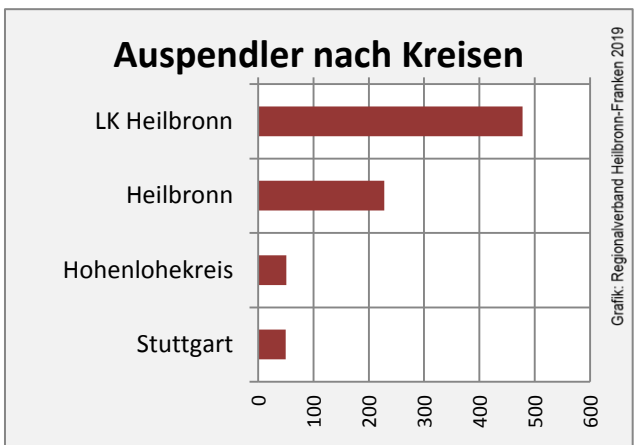

Lehensteinsfeld - Bevölkerung

Lehensteinsfeld - Beschäftigung

sozialvers. Beschäftigung (SvB) in Lehensteinsfeld (2009 bis 2018)

Grafik: Regionalverband Heilbronn-Franken 2019

prozentuale Entwicklung der SvB in Lehensteinsfeld (seit 2009)

Grafik: Regionalverband Heilbronn-Franken 2019

■ produzierendes Gewerbe ■ Dienstleistungen

Grafik: Regionalverband Heilbronn-Franken 2019

5-Jahres-Wertung (2013 bis 2018):

Beschäftigungsgewinne / -verluste pro 1.000 Beschäftigte

Grafik: Regionalverband Heilbronn-Franken 2019

Arbeitslosigkeit in Lehensteinsfeld

Grafik: Regionalverband Heilbronn-Franken 2019

Arbeitslosigkeit in Lehensteinsfeld

■ unter 25 Jahren ■ über 55 Jahre

Grafik: Regionalverband Heilbronn-Franken 2019

Datengrundlage: Statistik der Bundesagentur für Arbeit

Abbildungen und Berechnungen: Regionalverband Heilbronn-Franken

Lehrensteinsfeld - Pendlerverflechtungen 2018

Pendlersaldo: -634

Datengrundlage: Statistik der Bundesagentur für Arbeit