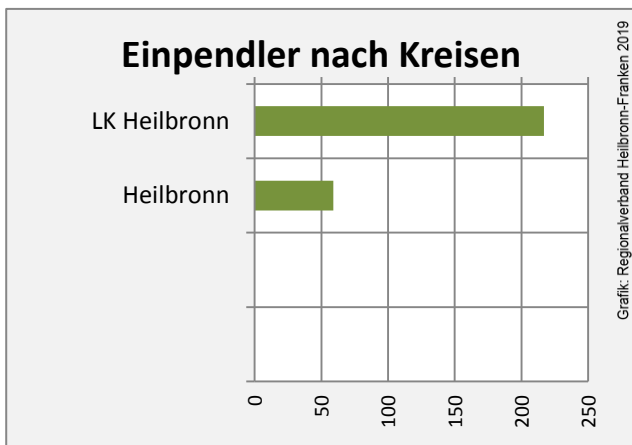

Lehensteinsfeld - Bevölkerung

Lehensteinsfeld - Beschäftigung

sozialvers. Beschäftigung (SvB) in Lehensteinsfeld (2009 bis 2018)

Grafik: Regionalverband Heilbronn-Franken 2019

prozentuale Entwicklung der SvB in Lehensteinsfeld (seit 2009)

Grafik: Regionalverband Heilbronn-Franken 2019

■ produzierendes Gewerbe ■ Dienstleistungen

Grafik: Regionalverband Heilbronn-Franken 2019

5-Jahres-Wertung (2013 bis 2018):

Beschäftigungsgewinne / -verluste pro 1.000 Beschäftigte

Grafik: Regionalverband Heilbronn-Franken 2019

Arbeitslosigkeit in Lehensteinsfeld

Grafik: Regionalverband Heilbronn-Franken 2019

Arbeitslosigkeit in Lehensteinsfeld

■ unter 25 Jahren ■ über 55 Jahre

Grafik: Regionalverband Heilbronn-Franken 2019

Datengrundlage: Statistik der Bundesagentur für Arbeit

Abbildungen und Berechnungen: Regionalverband Heilbronn-Franken

Lehrensteinsfeld - Pendlerverflechtungen 2018

Pendlersaldo: -634

Datengrundlage: Statistik der Bundesagentur für Arbeit