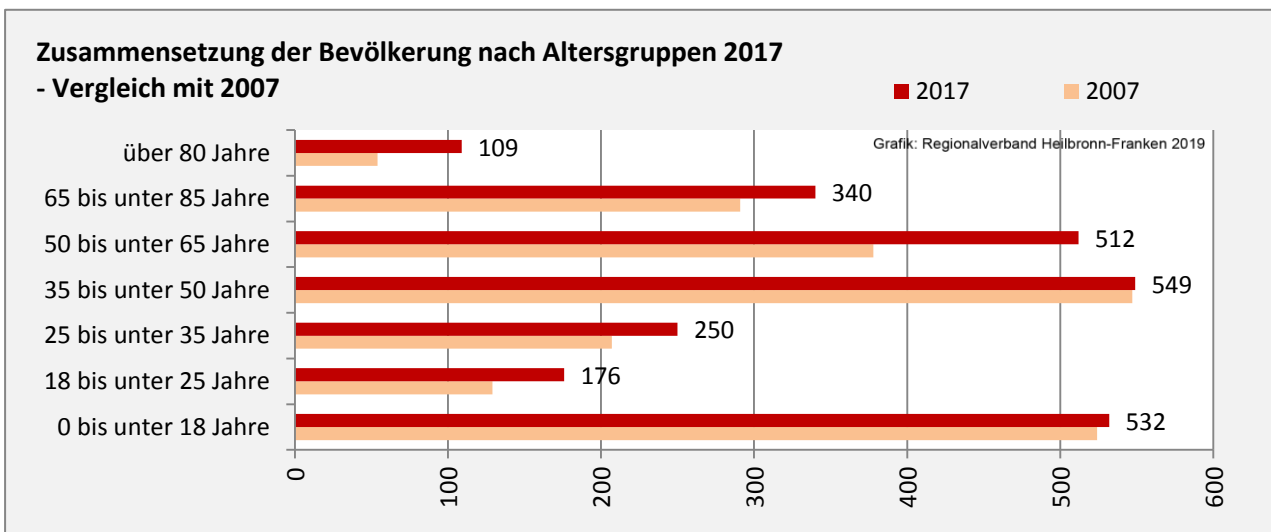

Geburten und Sterbefälle in Lehensteinsfeld

5-Jahres-Wertung (2013 - 2017): natürliche Bevölkerungsentwicklung pro 1.000 Einwohner

Grafik: Regionalverband Heilbronn-Franken 2019

Wanderungssaldi Lehensteinsfeld

Grafik: Regionalverband Heilbronn-Franken 2019

5-Jahres-Wertung (2013 - 2017): Wanderungsgewinne bzw. -verluste pro 1.000 Einwohner

Datengrundlage: Landesamt für Statistik Baden-Württemberg

Abbildungen und Berechnungen: Regionalverband Heilbronn-Franken

Lehensteinsfeld - Bevölkerung

Lehensteinsfeld - Beschäftigung

sozialvers. Beschäftigung (SvB) in Lehensteinsfeld (2009 bis 2018)

Grafik: Regionalverband Heilbronn-Franken 2019

prozentuale Entwicklung der SvB in Lehensteinsfeld (seit 2009)