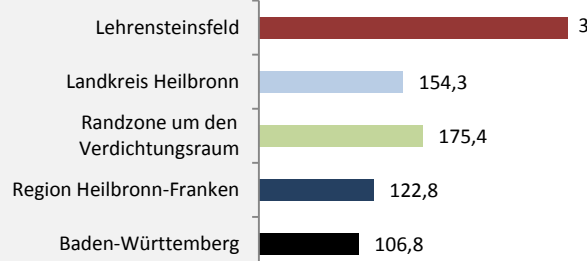

Lehensteinsfeld - Bevölkerung

Lehensteinsfeld - Beschäftigung

sozialvers. Beschäftigung (SvB) in Lehensteinsfeld (2009 bis 2018)

Grafik: Regionalverband Heilbronn-Franken 2019

prozentuale Entwicklung der SvB in Lehensteinsfeld (seit 2009)

Grafik: Regionalverband Heilbronn-Franken 2019

■ produzierendes Gewerbe ■ Dienstleistungen

Grafik: Regionalverband Heilbronn-Franken 2019

5-Jahres-Wertung (2013 bis 2018):

Beschäftigungsgewinne / -verluste pro 1.000 Beschäftigte

Grafik: Regionalverband Heilbronn-Franken 2019

Arbeitslosigkeit in Lehensteinsfeld

Grafik: Regionalverband Heilbronn-Franken 2019

Arbeitslosigkeit in Lehensteinsfeld

■ unter 25 Jahren ■ über 55 Jahre

Grafik: Regionalverband Heilbronn-Franken 2019