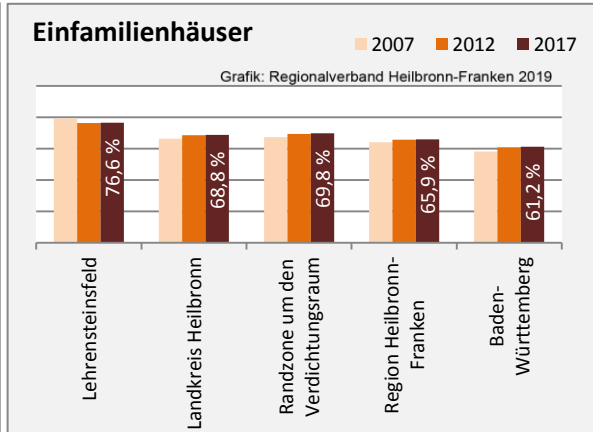

Lehensteinsfeld - Wohnungsbestand und -entwicklung

Datengrundlage: Statistisches Landesamt Baden-Württemberg (ab 2011: Zensus 2011)

Abbildungen und Berechnungen: Regionalverband Heilbronn-Franken