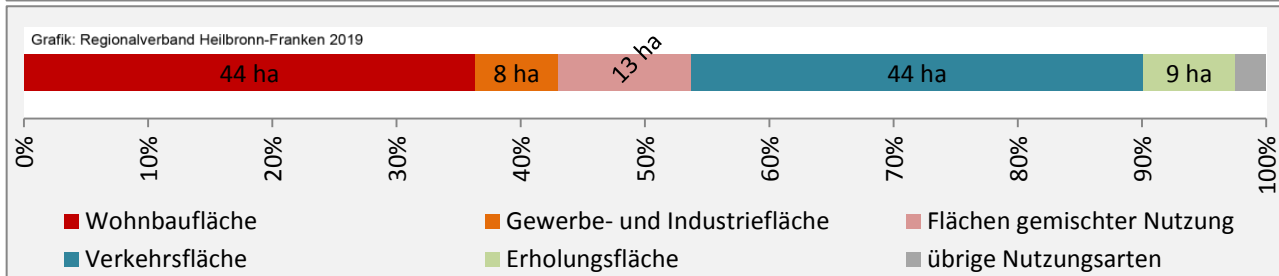

Lehensteinsfeld - Flächenentwicklung

Datengrundlage: Landesamt für Statistik Baden-Württemberg

Abbildungen und Berechnungen: Regionalverband Heilbronn-Franken