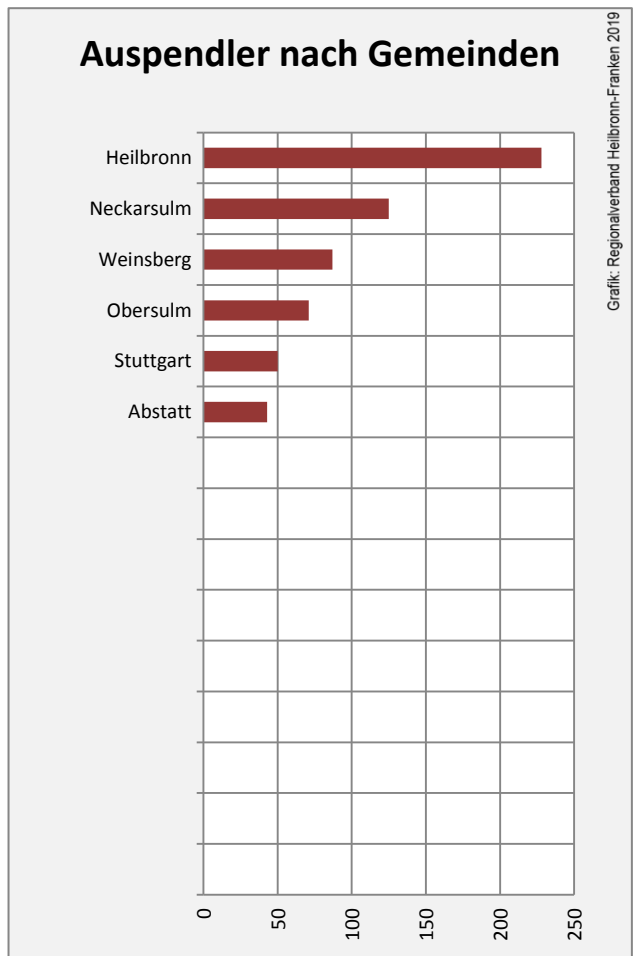

Lehensteinsfeld - Bevölkerung

Lehensteinsfeld - Beschäftigung

sozialvers. Beschäftigung (SvB) in Lehensteinsfeld (2009 bis 2018)

Grafik: Regionalverband Heilbronn-Franken 2019

prozentuale Entwicklung der SvB in Lehensteinsfeld (seit 2009)

Grafik: Regionalverband Heilbronn-Franken 2019

■ produzierendes Gewerbe ■ Dienstleistungen

Grafik: Regionalverband Heilbronn-Franken 2019

5-Jahres-Wertung (2013 bis 2018):

Beschäftigungsgewinne / -verluste pro 1.000 Beschäftigte

Grafik: Regionalverband Heilbronn-Franken 2019

Arbeitslosigkeit in Lehensteinsfeld

Grafik: Regionalverband Heilbronn-Franken 2019

Arbeitslosigkeit in Lehensteinsfeld

■ unter 25 Jahren ■ über 55 Jahre

Grafik: Regionalverband Heilbronn-Franken 2019

Datengrundlage: Statistik der Bundesagentur für Arbeit

Abbildungen und Berechnungen: Regionalverband Heilbronn-Franken

Lehrensteinsfeld - Pendlerverflechtungen 2018

Pendlersaldo: -634

Datengrundlage: Statistik der Bundesagentur für Arbeit