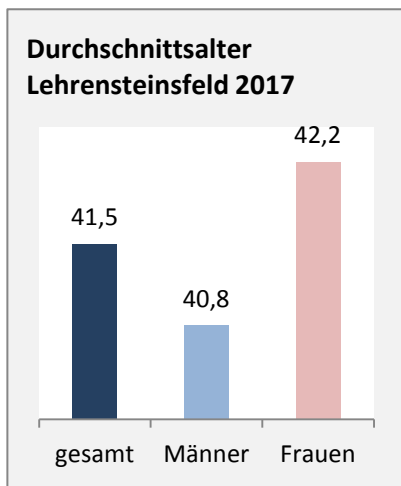

Lehensteinsfeld - Bevölkerung

Bevölkerungsstand in Lehensteinsfeld (2008 bis 2017)

Grafik: Regionalverband Heilbronn-Franken 2019

Bevölkerungsentwicklung in Lehensteinsfeld (seit 2008)

Grafik: Regionalverband Heilbronn-Franken 2019

Geburten und Sterbefälle in Lehensteinsfeld

5-Jahres-Wertung (2013 - 2017): natürliche Bevölkerungsentwicklung pro 1.000 Einwohner

Grafik: Regionalverband Heilbronn-Franken 2019

Wanderungssaldi Lehensteinsfeld

Grafik: Regionalverband Heilbronn-Franken 2019

5-Jahres-Wertung (2013 - 2017): Wanderungsgewinne bzw. -verluste pro 1.000 Einwohner

Datengrundlage: Landesamt für Statistik Baden-Württemberg

Abbildungen und Berechnungen: Regionalverband Heilbronn-Franken

Lehensteinsfeld - Bevölkerung

Lehensteinsfeld - Beschäftigung

sozialvers. Beschäftigung (SvB) in Lehensteinsfeld (2009 bis 2018)

Grafik: Regionalverband Heilbronn-Franken 2019

prozentuale Entwicklung der SvB in Lehensteinsfeld (seit 2009)