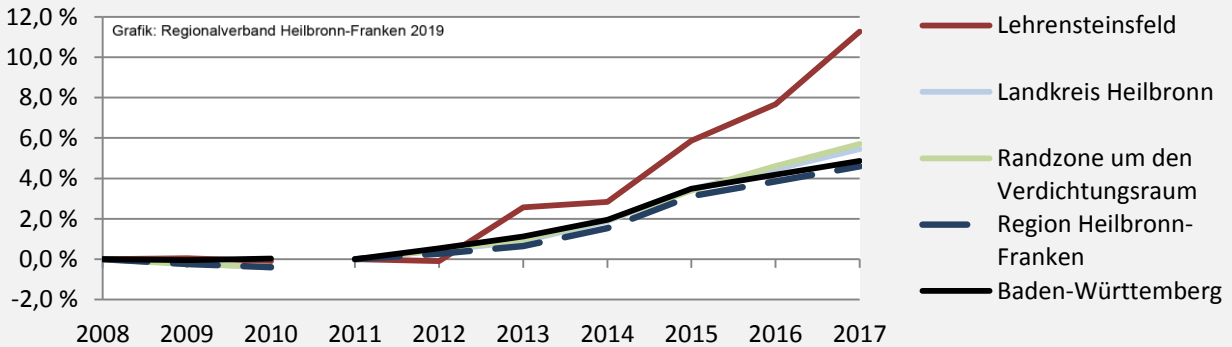

Lehensteinsfeld - Bevölkerung

Bevölkerungsstand in Lehensteinsfeld (2008 bis 2017)

Grafik: Regionalverband Heilbronn-Franken 2019

Bevölkerungsentwicklung in Lehensteinsfeld (seit 2008)

Grafik: Regionalverband Heilbronn-Franken 2019

Geburten und Sterbefälle in Lehensteinsfeld

5-Jahres-Wertung (2013 - 2017): natürliche Bevölkerungsentwicklung pro 1.000 Einwohner

Grafik: Regionalverband Heilbronn-Franken 2019

Wanderungssaldi Lehensteinsfeld