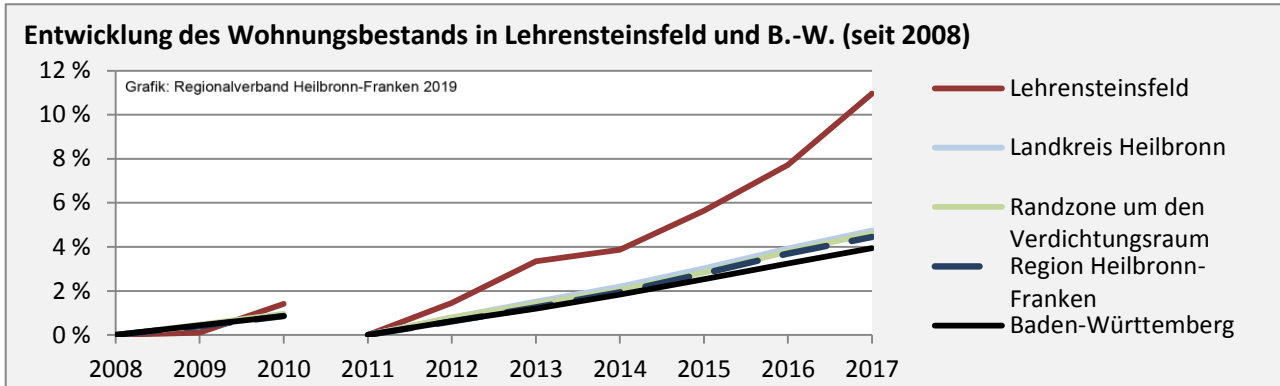

Lehensteinsfeld - Wohnungsbestand und -entwicklung

Datengrundlage: Statistisches Landesamt Baden-Württemberg (ab 2011: Zensus 2011)

Abbildungen und Berechnungen: Regionalverband Heilbronn-Franken