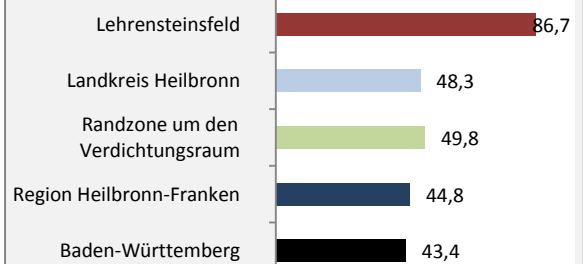

5-Jahres-Wertung (2013 - 2017): Wanderungsgewinne bzw. -verluste pro 1.000 Einwohner

Datengrundlage: Landesamt für Statistik Baden-Württemberg

Abbildungen und Berechnungen: Regionalverband Heilbronn-Franken