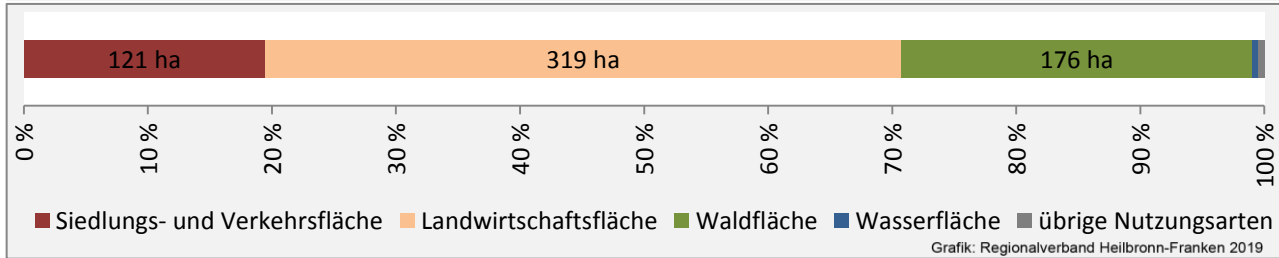

Lehensteinsfeld - Flächenentwicklung

Datengrundlage: Landesamt für Statistik Baden-Württemberg

Abbildungen und Berechnungen: Regionalverband Heilbronn-Franken