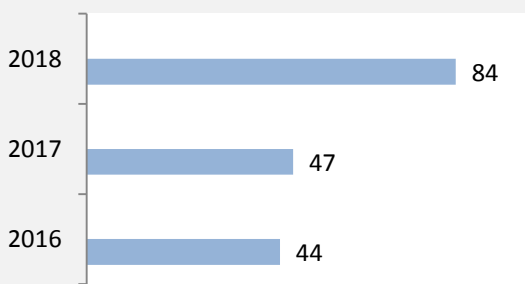

Lehensteinsfeld - Bevölkerung

Lehensteinsfeld - Beschäftigung

sozialvers. Beschäftigung (SvB) in Lehensteinsfeld (2009 bis 2018)

Grafik: Regionalverband Heilbronn-Franken 2019

prozentuale Entwicklung der SvB in Lehensteinsfeld (seit 2009)

Grafik: Regionalverband Heilbronn-Franken 2019

■ produzierendes Gewerbe ■ Dienstleistungen

Grafik: Regionalverband Heilbronn-Franken 2019

5-Jahres-Wertung (2013 bis 2018):

Beschäftigungsgewinne / -verluste pro 1.000 Beschäftigte

Grafik: Regionalverband Heilbronn-Franken 2019

Arbeitslosigkeit in Lehensteinsfeld

Grafik: Regionalverband Heilbronn-Franken 2019

Arbeitslosigkeit in Lehensteinsfeld

■ unter 25 Jahren ■ über 55 Jahre

Grafik: Regionalverband Heilbronn-Franken 2019