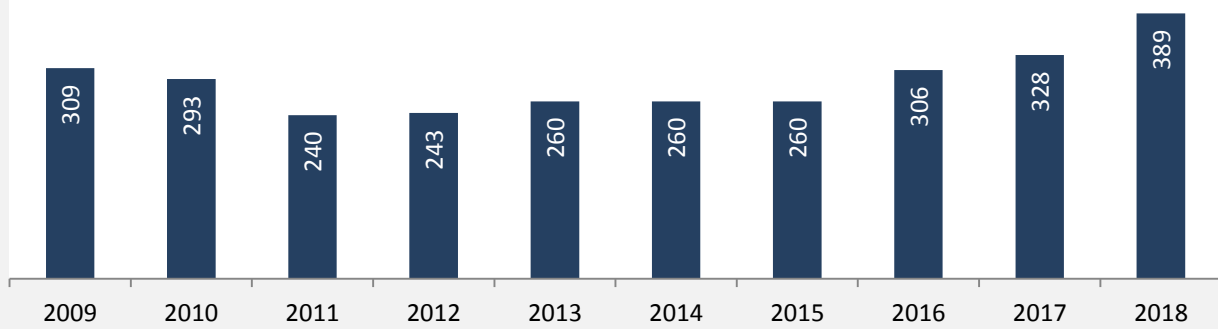

Lehensteinsfeld - Bevölkerung

Bevölkerungsstand in Lehensteinsfeld (2008 bis 2017)

Grafik: Regionalverband Heilbronn-Franken 2019

Bevölkerungsentwicklung in Lehensteinsfeld (seit 2008)

Grafik: Regionalverband Heilbronn-Franken 2019

Geburten und Sterbefälle in Lehensteinsfeld

5-Jahres-Wertung (2013 - 2017): natürliche Bevölkerungsentwicklung pro 1.000 Einwohner

Grafik: Regionalverband Heilbronn-Franken 2019

Wanderungssaldi Lehensteinsfeld

Grafik: Regionalverband Heilbronn-Franken 2019

5-Jahres-Wertung (2013 - 2017): Wanderungsgewinne bzw. -verluste pro 1.000 Einwohner

Datengrundlage: Landesamt für Statistik Baden-Württemberg

Abbildungen und Berechnungen: Regionalverband Heilbronn-Franken

Lehensteinsfeld - Bevölkerung

Lehensteinsfeld - Beschäftigung

sozialvers. Beschäftigung (SvB) in Lehensteinsfeld (2009 bis 2018)

Grafik: Regionalverband Heilbronn-Franken 2019

prozentuale Entwicklung der SvB in Lehensteinsfeld (seit 2009)