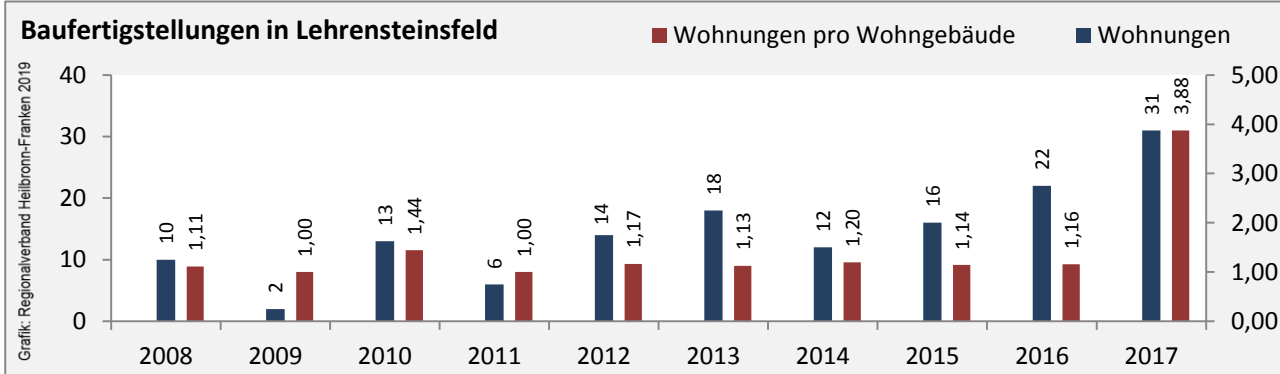

Lehensteinsfeld - Wohnungsbestand und -entwicklung

Datengrundlage: Statistisches Landesamt Baden-Württemberg (ab 2011: Zensus 2011)

Abbildungen und Berechnungen: Regionalverband Heilbronn-Franken