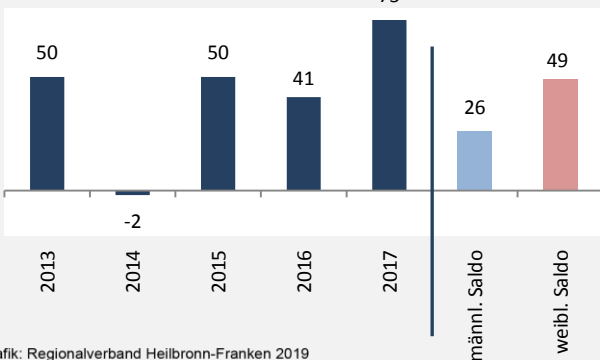

Lehensteinsfeld - Bevölkerung

Bevölkerungsstand in Lehensteinsfeld (2008 bis 2017)

Grafik: Regionalverband Heilbronn-Franken 2019

Bevölkerungsentwicklung in Lehensteinsfeld (seit 2008)

Grafik: Regionalverband Heilbronn-Franken 2019

Geburten und Sterbefälle in Lehensteinsfeld

5-Jahres-Wertung (2013 - 2017): natürliche Bevölkerungsentwicklung pro 1.000 Einwohner

Grafik: Regionalverband Heilbronn-Franken 2019

Wanderungssaldi Lehensteinsfeld