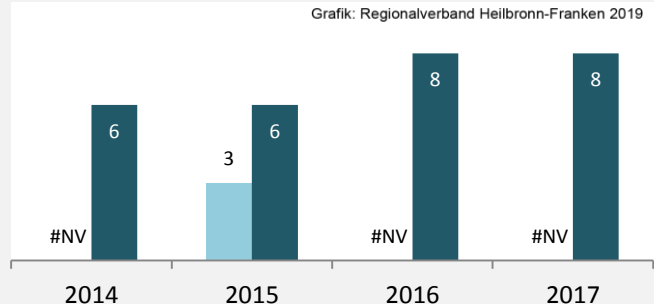

Lehensteinsfeld - Bevölkerung

Lehensteinsfeld - Beschäftigung

sozialvers. Beschäftigung (SvB) in Lehensteinsfeld (2009 bis 2018)

Grafik: Regionalverband Heilbronn-Franken 2019

prozentuale Entwicklung der SvB in Lehensteinsfeld (seit 2009)

Grafik: Regionalverband Heilbronn-Franken 2019

Arbeitslosigkeit in Lehensteinsfeld

Grafik: Regionalverband Heilbronn-Franken 2019

Arbeitslosigkeit in Lehensteinsfeld

■ unter 25 Jahren ■ über 55 Jahre

Grafik: Regionalverband Heilbronn-Franken 2019

Datengrundlage: Statistik der Bundesagentur für Arbeit

Abbildungen und Berechnungen: Regionalverband Heilbronn-Franken

Lehrensteinsfeld - Pendlerverflechtungen 2018

Pendlersaldo: -634

Datengrundlage: Statistik der Bundesagentur für Arbeit