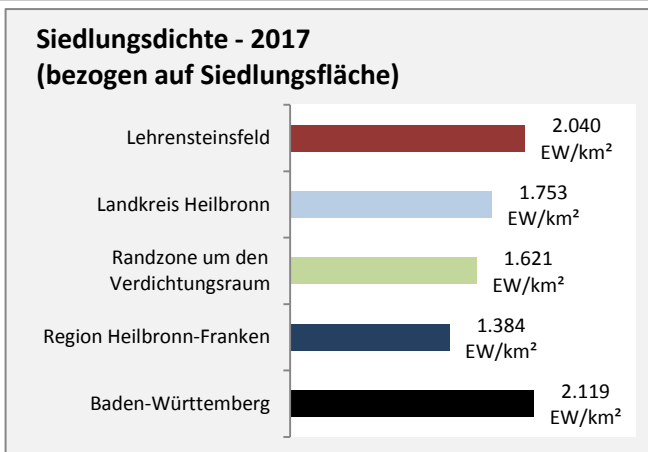

Lehensteinsfeld - Flächenentwicklung

Datengrundlage: Landesamt für Statistik Baden-Württemberg

Abbildungen und Berechnungen: Regionalverband Heilbronn-Franken