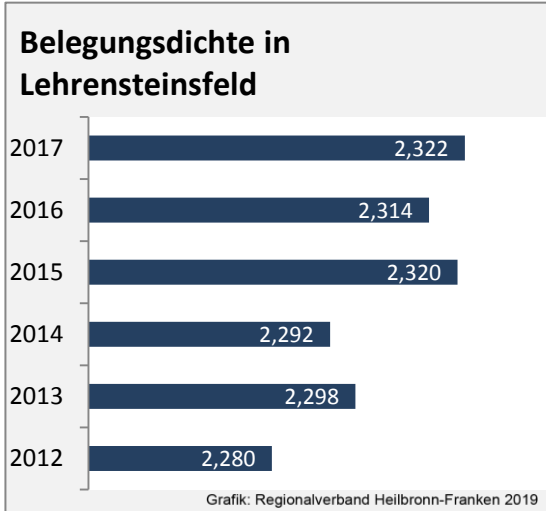

Lehensteinsfeld - Wohnungsbestand und -entwicklung

Datengrundlage: Statistisches Landesamt Baden-Württemberg (ab 2011: Zensus 2011)

Abbildungen und Berechnungen: Regionalverband Heilbronn-Franken