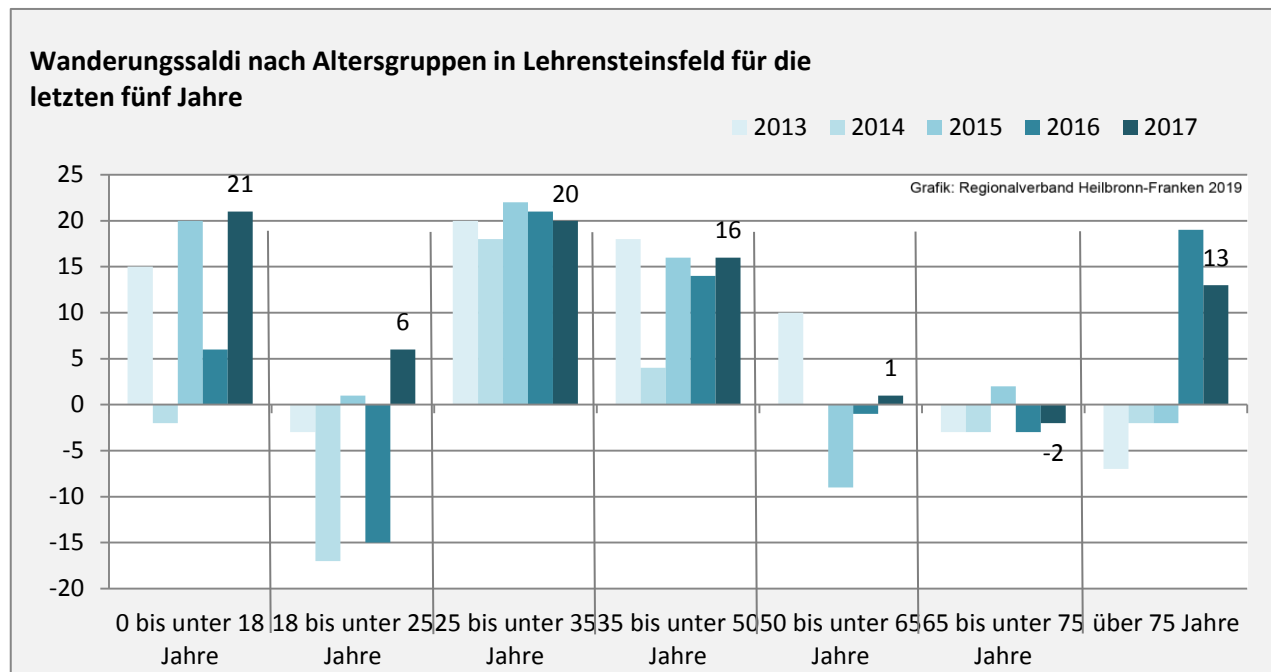

Lehensteinsfeld - Bevölkerung

Bevölkerungsstand in Lehensteinsfeld (2008 bis 2017)

Grafik: Regionalverband Heilbronn-Franken 2019

Bevölkerungsentwicklung in Lehensteinsfeld (seit 2008)

Grafik: Regionalverband Heilbronn-Franken 2019

Geburten und Sterbefälle in Lehensteinsfeld

5-Jahres-Wertung (2013 - 2017): natürliche Bevölkerungsentwicklung pro 1.000 Einwohner

Grafik: Regionalverband Heilbronn-Franken 2019

Wanderungssaldi Lehensteinsfeld

Grafik: Regionalverband Heilbronn-Franken 2019

5-Jahres-Wertung (2013 - 2017): Wanderungsgewinne bzw. -verluste pro 1.000 Einwohner

Datengrundlage: Landesamt für Statistik Baden-Württemberg

Abbildungen und Berechnungen: Regionalverband Heilbronn-Franken

Lehensteinsfeld - Bevölkerung

Lehensteinsfeld - Beschäftigung

sozialvers. Beschäftigung (SvB) in Lehensteinsfeld (2009 bis 2018)

Grafik: Regionalverband Heilbronn-Franken 2019

prozentuale Entwicklung der SvB in Lehensteinsfeld (seit 2009)