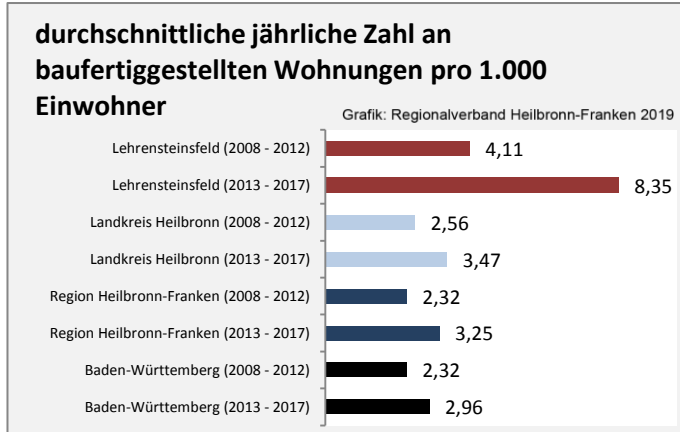

Lehensteinsfeld - Wohnungsbestand und -entwicklung

Datengrundlage: Statistisches Landesamt Baden-Württemberg (ab 2011: Zensus 2011)

Abbildungen und Berechnungen: Regionalverband Heilbronn-Franken