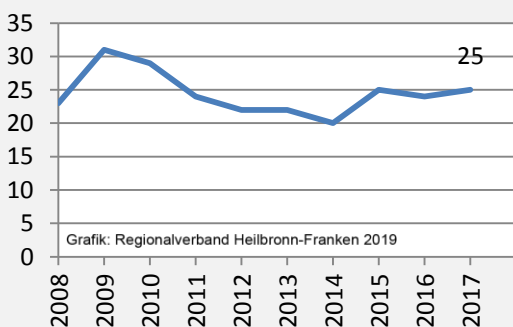

Lehensteinsfeld - Bevölkerung

Lehensteinsfeld - Beschäftigung

sozialvers. Beschäftigung (SvB) in Lehensteinsfeld (2009 bis 2018)

Grafik: Regionalverband Heilbronn-Franken 2019

prozentuale Entwicklung der SvB in Lehensteinsfeld (seit 2009)

Grafik: Regionalverband Heilbronn-Franken 2019

■ produzierendes Gewerbe ■ Dienstleistungen

Grafik: Regionalverband Heilbronn-Franken 2019

5-Jahres-Wertung (2013 bis 2018):

Beschäftigungsgewinne / -verluste pro 1.000 Beschäftigte

Grafik: Regionalverband Heilbronn-Franken 2019

Arbeitslosigkeit in Lehensteinsfeld

Grafik: Regionalverband Heilbronn-Franken 2019

Arbeitslosigkeit in Lehensteinsfeld

■ unter 25 Jahren ■ über 55 Jahre

Grafik: Regionalverband Heilbronn-Franken 2019