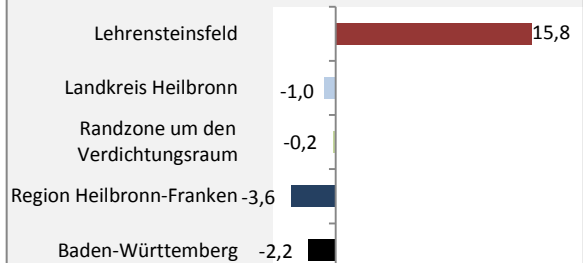

Lehensteinsfeld - Bevölkerung

Bevölkerungsstand in Lehensteinsfeld (2008 bis 2017)

Grafik: Regionalverband Heilbronn-Franken 2019

Bevölkerungsentwicklung in Lehensteinsfeld (seit 2008)

Grafik: Regionalverband Heilbronn-Franken 2019

Geburten und Sterbefälle in Lehensteinsfeld

5-Jahres-Wertung (2013 - 2017): natürliche Bevölkerungsentwicklung pro 1.000 Einwohner

Grafik: Regionalverband Heilbronn-Franken 2019

Wanderungssaldi Lehensteinsfeld