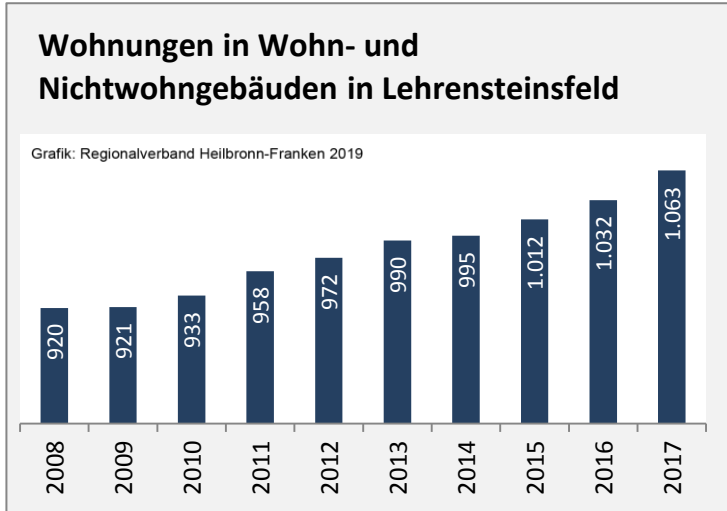

Lehensteinsfeld - Wohnungsbestand und -entwicklung

Datengrundlage: Statistisches Landesamt Baden-Württemberg (ab 2011: Zensus 2011)

Abbildungen und Berechnungen: Regionalverband Heilbronn-Franken