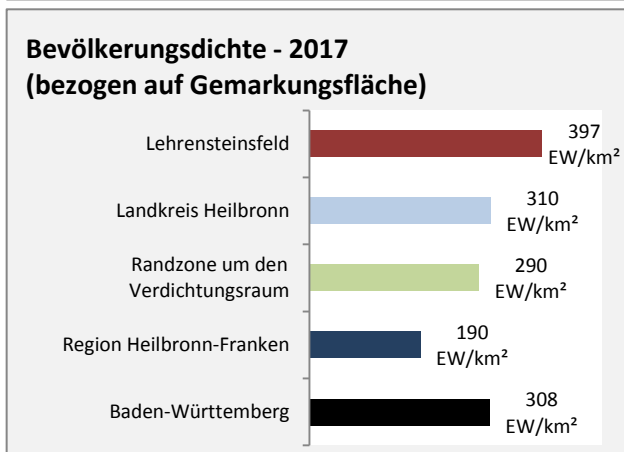

Lehensteinsfeld - Flächenentwicklung

Datengrundlage: Landesamt für Statistik Baden-Württemberg

Abbildungen und Berechnungen: Regionalverband Heilbronn-Franken