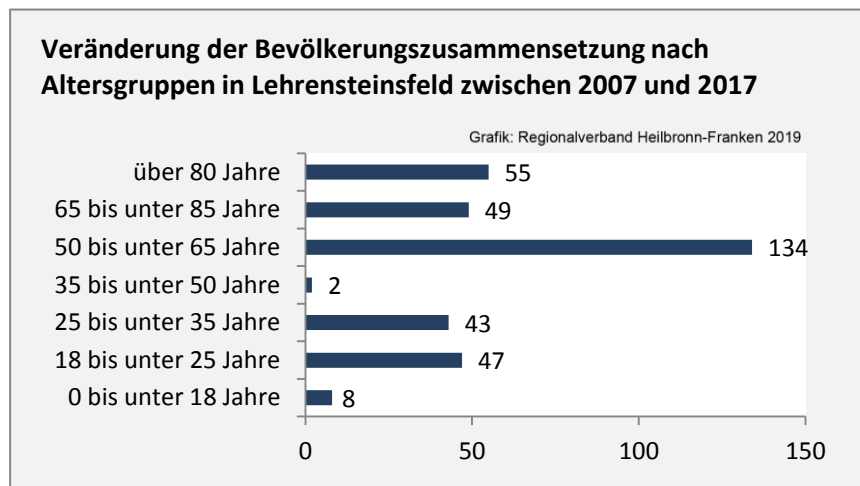

Lehensteinsfeld - Bevölkerung

Bevölkerungsstand in Lehensteinsfeld (2008 bis 2017)

Grafik: Regionalverband Heilbronn-Franken 2019

Bevölkerungsentwicklung in Lehensteinsfeld (seit 2008)

Grafik: Regionalverband Heilbronn-Franken 2019

Geburten und Sterbefälle in Lehensteinsfeld

5-Jahres-Wertung (2013 - 2017): natürliche Bevölkerungsentwicklung pro 1.000 Einwohner

Grafik: Regionalverband Heilbronn-Franken 2019

Wanderungssaldi Lehensteinsfeld

Grafik: Regionalverband Heilbronn-Franken 2019

5-Jahres-Wertung (2013 - 2017): Wanderungsgewinne bzw. -verluste pro 1.000 Einwohner

Datengrundlage: Landesamt für Statistik Baden-Württemberg

Abbildungen und Berechnungen: Regionalverband Heilbronn-Franken

Lehensteinsfeld - Bevölkerung

Lehensteinsfeld - Beschäftigung

sozialvers. Beschäftigung (SvB) in Lehensteinsfeld (2009 bis 2018)

Grafik: Regionalverband Heilbronn-Franken 2019

prozentuale Entwicklung der SvB in Lehensteinsfeld (seit 2009)