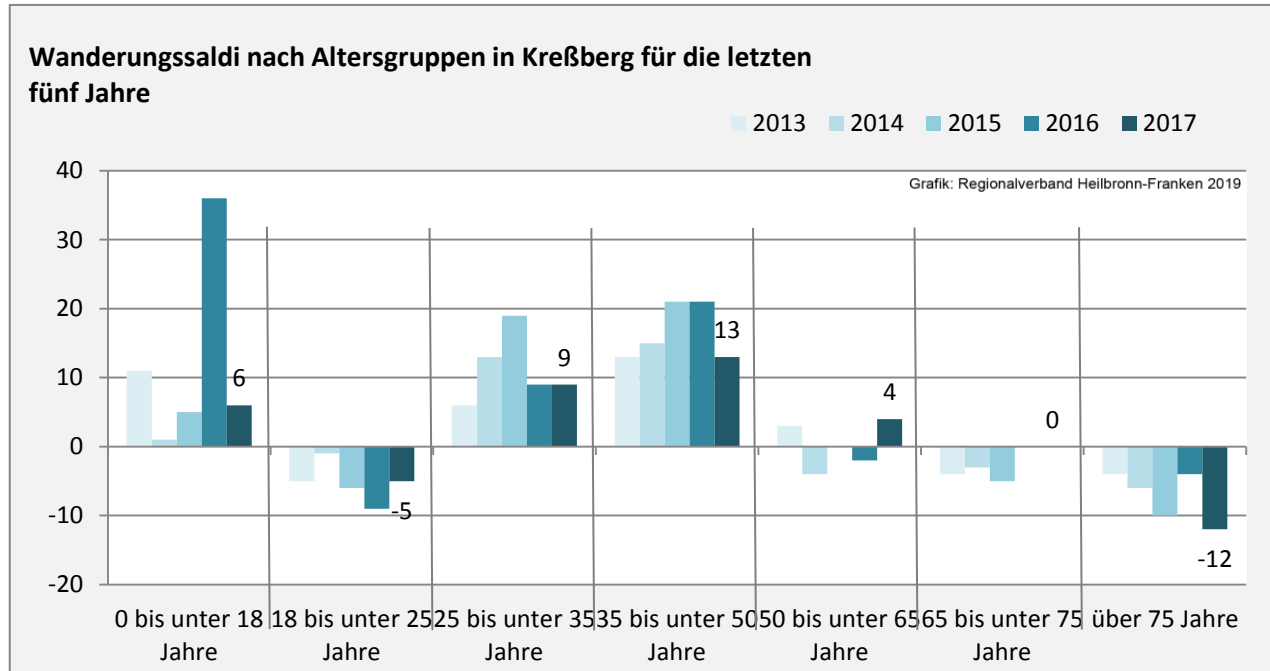

Kreßberg - Bevölkerung

Bevölkerungsstand in Kreßberg (2008 bis 2017)

Grafik: Regionalverband Heilbronn-Franken 2019

Bevölkerungsentwicklung in Kreßberg (seit 2008)

5-Jahres-Wertung (2013 - 2017): natürliche Bevölkerungsentwicklung pro 1.000 Einwohner

Grafik: Regionalverband Heilbronn-Franken 2019

Wanderungssaldi Kreßberg

5-Jahres-Wertung (2013 - 2017): Wanderungsgewinne bzw. -verluste pro 1.000 Einwohner

Datengrundlage: Landesamt für Statistik Baden-Württemberg

Abbildungen und Berechnungen: Regionalverband Heilbronn-Franken

Kreßberg - Bevölkerung

Kreßberg - Beschäftigung

sozialvers. Beschäftigung (SvB) in Kreßberg (2009 bis 2018)

Grafik: Regionalverband Heilbronn-Franken 2019

prozentuale Entwicklung der SvB in Kreßberg (seit 2009)

Grafik: Regionalverband Heilbronn-Franken 2019

■ produzierendes Gewerbe ■ Dienstleistungen

Grafik: Regionalverband Heilbronn-Franken 2019

5-Jahres-Wertung (2013 bis 2018):