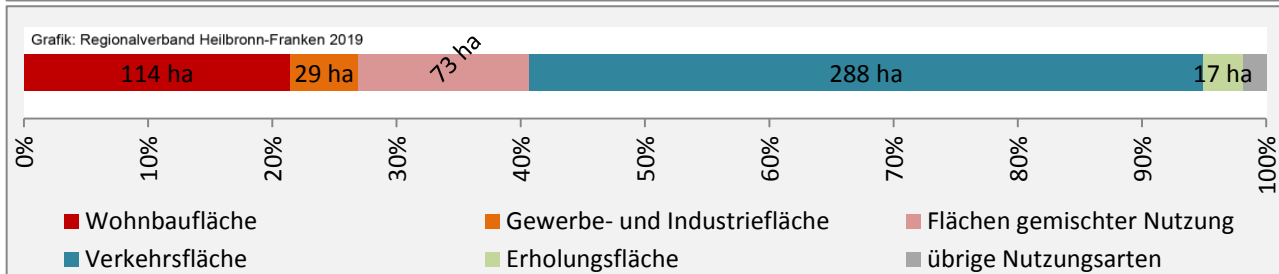

Kreßberg - Flächenentwicklung

Datengrundlage: Landesamt für Statistik Baden-Württemberg

Abbildungen und Berechnungen: Regionalverband Heilbronn-Franken