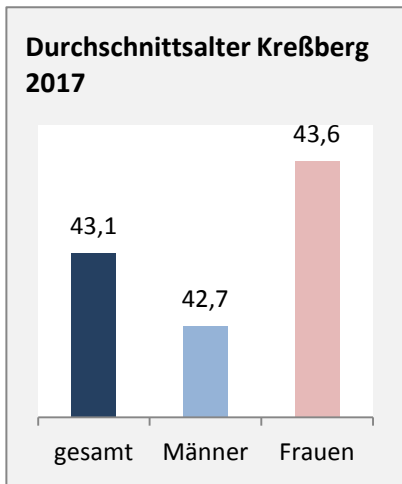

Kreßberg - Bevölkerung

Bevölkerungsstand in Kreßberg (2008 bis 2017)

Grafik: Regionalverband Heilbronn-Franken 2019

Bevölkerungsentwicklung in Kreßberg (seit 2008)

5-Jahres-Wertung (2013 - 2017): natürliche Bevölkerungsentwicklung pro 1.000 Einwohner

Grafik: Regionalverband Heilbronn-Franken 2019

Wanderungssaldi Kreßberg

5-Jahres-Wertung (2013 - 2017): Wanderungsgewinne bzw. -verluste pro 1.000 Einwohner

Datengrundlage: Landesamt für Statistik Baden-Württemberg

Abbildungen und Berechnungen: Regionalverband Heilbronn-Franken

Kreßberg - Bevölkerung

Kreßberg - Beschäftigung

sozialvers. Beschäftigung (SvB) in Kreßberg (2009 bis 2018)

Grafik: Regionalverband Heilbronn-Franken 2019

prozentuale Entwicklung der SvB in Kreßberg (seit 2009)

Grafik: Regionalverband Heilbronn-Franken 2019

■ produzierendes Gewerbe ■ Dienstleistungen

Grafik: Regionalverband Heilbronn-Franken 2019

5-Jahres-Wertung (2013 bis 2018):