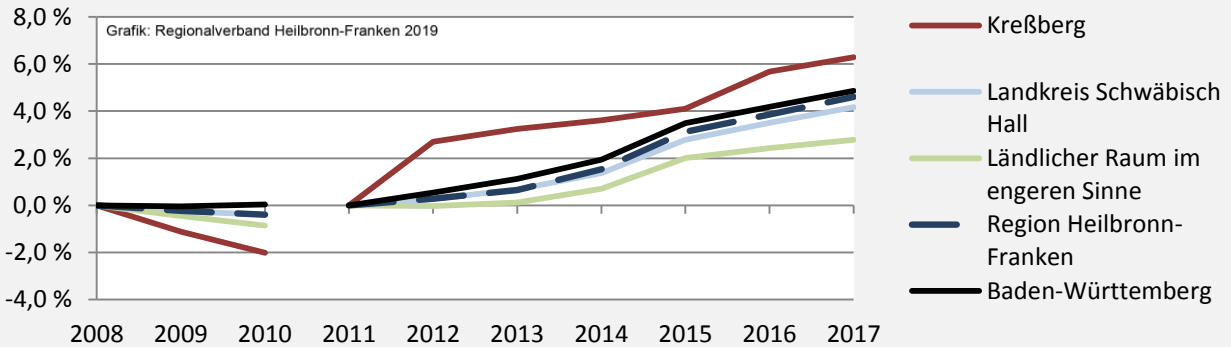

Kreßberg - Bevölkerung

Bevölkerungsstand in Kreßberg (2008 bis 2017)

Grafik: Regionalverband Heilbronn-Franken 2019

Bevölkerungsentwicklung in Kreßberg (seit 2008)

5-Jahres-Wertung (2013 - 2017): natürliche Bevölkerungsentwicklung pro 1.000 Einwohner