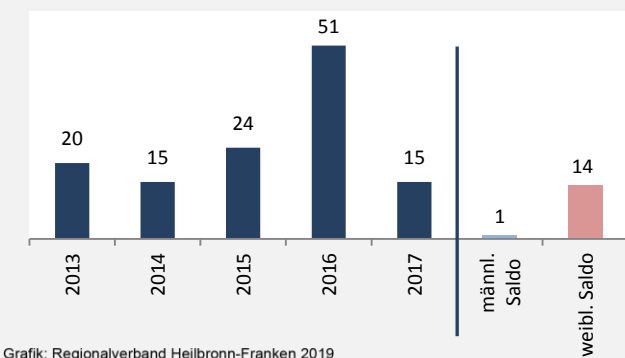

Wanderungssaldi Kreßberg