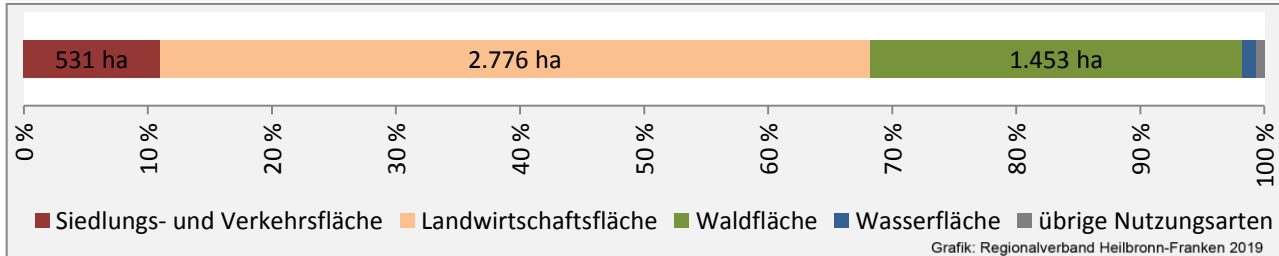

Kreßberg - Flächenentwicklung

Datengrundlage: Landesamt für Statistik Baden-Württemberg

Abbildungen und Berechnungen: Regionalverband Heilbronn-Franken