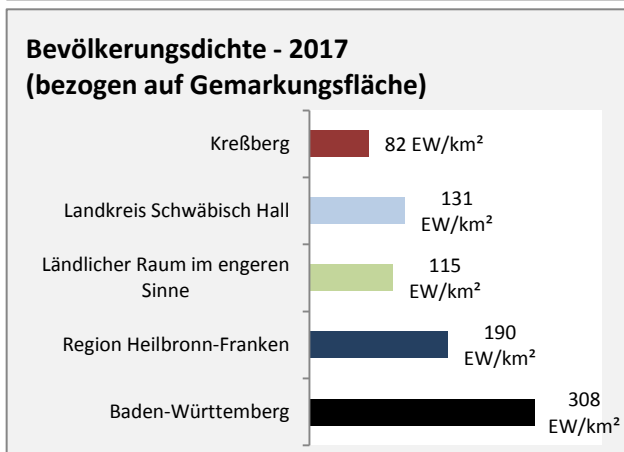

Kreßberg - Flächenentwicklung

Datengrundlage: Landesamt für Statistik Baden-Württemberg

Abbildungen und Berechnungen: Regionalverband Heilbronn-Franken