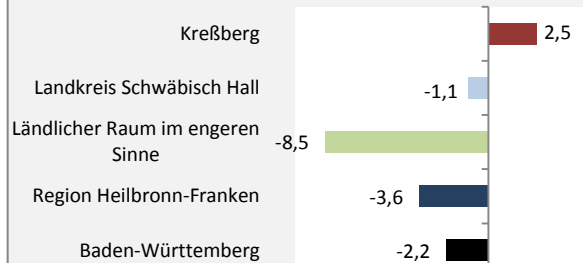

Kreßberg - Bevölkerung

Bevölkerungsstand in Kreßberg (2008 bis 2017)

Grafik: Regionalverband Heilbronn-Franken 2019

Bevölkerungsentwicklung in Kreßberg (seit 2008)

5-Jahres-Wertung (2013 - 2017): natürliche Bevölkerungsentwicklung pro 1.000 Einwohner