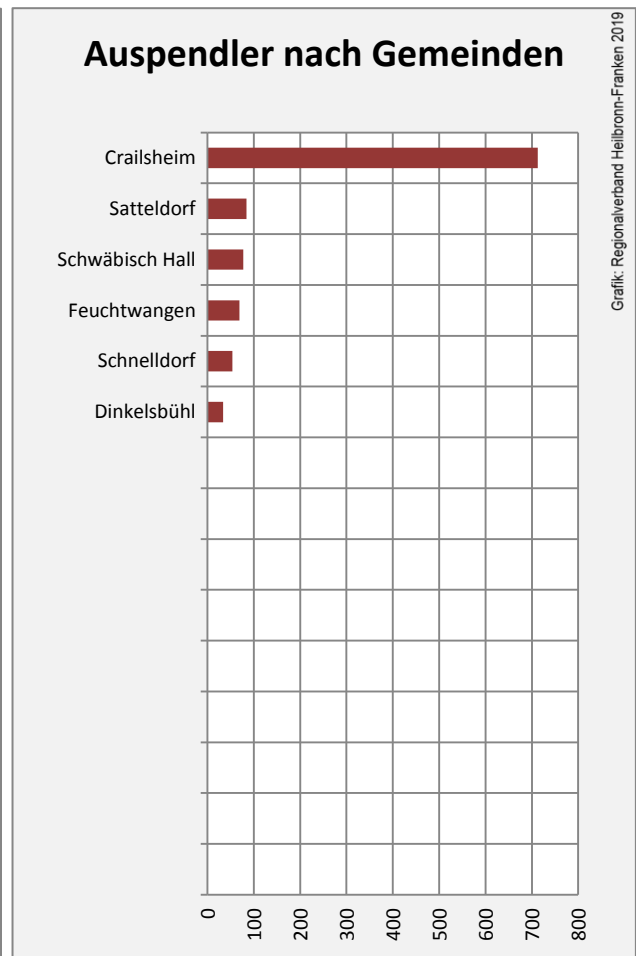

Beschäftigungsgewinne / -verluste pro 1.000 Beschäftigte

Grafik: Regionalverband Heilbronn-Franken 2019

Arbeitslosigkeit in Kreßberg

Grafik: Regionalverband Heilbronn-Franken 2019

Arbeitslosigkeit in Kreßberg

■ unter 25 Jahren ■ über 55 Jahre

Grafik: Regionalverband Heilbronn-Franken 2019

Datengrundlage: Statistik der Bundesagentur für Arbeit

Abbildungen und Berechnungen: Regionalverband Heilbronn-Franken

Kreißberg - Pendlerverflechtungen 2018

Pendlersaldo: -1003

Datengrundlage: Statistik der Bundesagentur für Arbeit

Abbildungen: Regionalverband Heilbronn-Franken (keine Berücksichtigung von Werten unter 30)

Kreßberg - Wohnungsbestand und -entwicklung