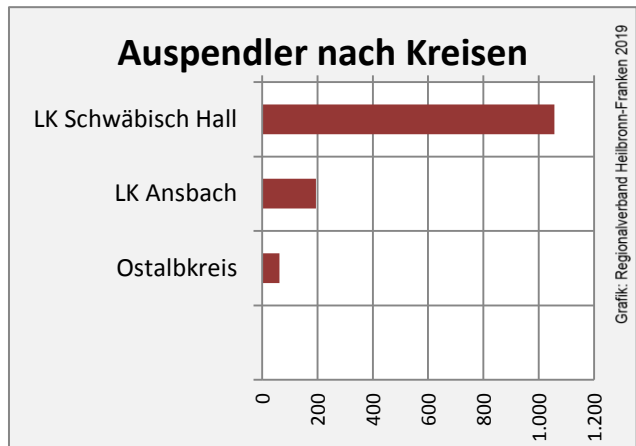

prozentuale Entwicklung der SvB in Kreßberg (seit 2009)

Grafik: Regionalverband Heilbronn-Franken 2019

■ produzierendes Gewerbe ■ Dienstleistungen

Grafik: Regionalverband Heilbronn-Franken 2019

5-Jahres-Wertung (2013 bis 2018):

Beschäftigungsgewinne / -verluste pro 1.000 Beschäftigte

Grafik: Regionalverband Heilbronn-Franken 2019

Arbeitslosigkeit in Kreßberg

Grafik: Regionalverband Heilbronn-Franken 2019

Arbeitslosigkeit in Kreßberg

■ unter 25 Jahren ■ über 55 Jahre

Grafik: Regionalverband Heilbronn-Franken 2019

Datengrundlage: Statistik der Bundesagentur für Arbeit

Abbildungen und Berechnungen: Regionalverband Heilbronn-Franken

Kreißberg - Pendlerverflechtungen 2018

Pendlersaldo: -1003

Datengrundlage: Statistik der Bundesagentur für Arbeit

Abbildungen: Regionalverband Heilbronn-Franken (keine Berücksichtigung von Werten unter 30)

Kreßberg - Wohnungsbestand und -entwicklung