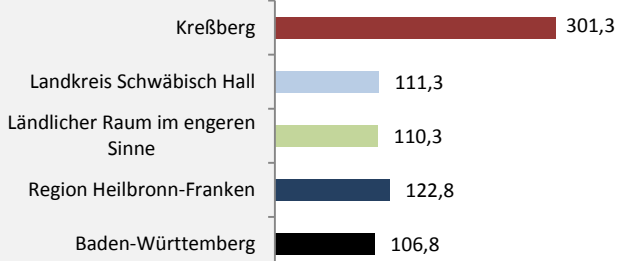

Kreßberg - Beschäftigung

sozialvers. Beschäftigung (SvB) in Kreßberg (2009 bis 2018)

Grafik: Regionalverband Heilbronn-Franken 2019

prozentuale Entwicklung der SvB in Kreßberg (seit 2009)

Grafik: Regionalverband Heilbronn-Franken 2019

■ produzierendes Gewerbe ■ Dienstleistungen

Grafik: Regionalverband Heilbronn-Franken 2019

5-Jahres-Wertung (2013 bis 2018):

Beschäftigungsgewinne / -verluste pro 1.000 Beschäftigte

Grafik: Regionalverband Heilbronn-Franken 2019

Arbeitslosigkeit in Kreßberg

Grafik: Regionalverband Heilbronn-Franken 2019

Arbeitslosigkeit in Kreßberg

■ unter 25 Jahren ■ über 55 Jahre

Grafik: Regionalverband Heilbronn-Franken 2019

Datengrundlage: Statistik der Bundesagentur für Arbeit

Abbildungen und Berechnungen: Regionalverband Heilbronn-Franken