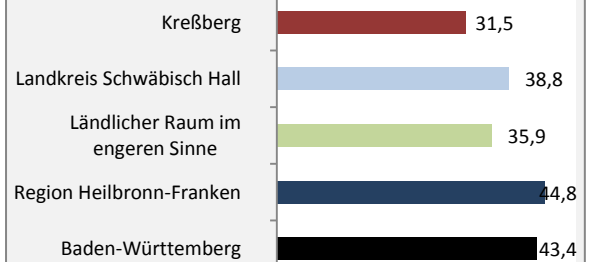

5-Jahres-Wertung (2013 - 2017): Wanderungsgewinne bzw. -verluste pro 1.000 Einwohner

Datengrundlage: Landesamt für Statistik Baden-Württemberg

Abbildungen und Berechnungen: Regionalverband Heilbronn-Franken