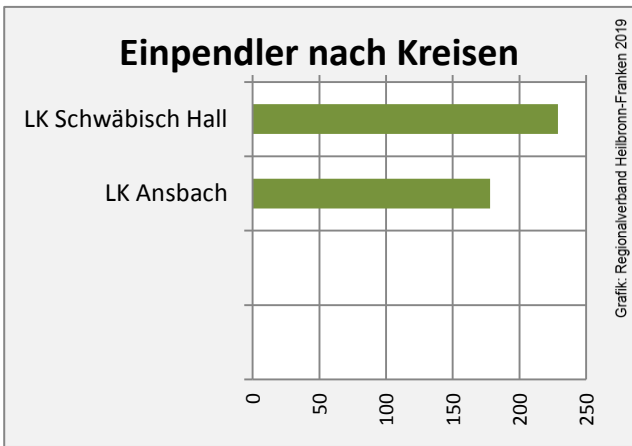

■ unter 25 Jahren ■ über 55 Jahre

Grafik: Regionalverband Heilbronn-Franken 2019

Datengrundlage: Statistik der Bundesagentur für Arbeit

Abbildungen und Berechnungen: Regionalverband Heilbronn-Franken

Kreißberg - Pendlerverflechtungen 2018

Pendlersaldo: -1003

Datengrundlage: Statistik der Bundesagentur für Arbeit

Abbildungen: Regionalverband Heilbronn-Franken (keine Berücksichtigung von Werten unter 30)

Kreßberg - Wohnungsbestand und -entwicklung