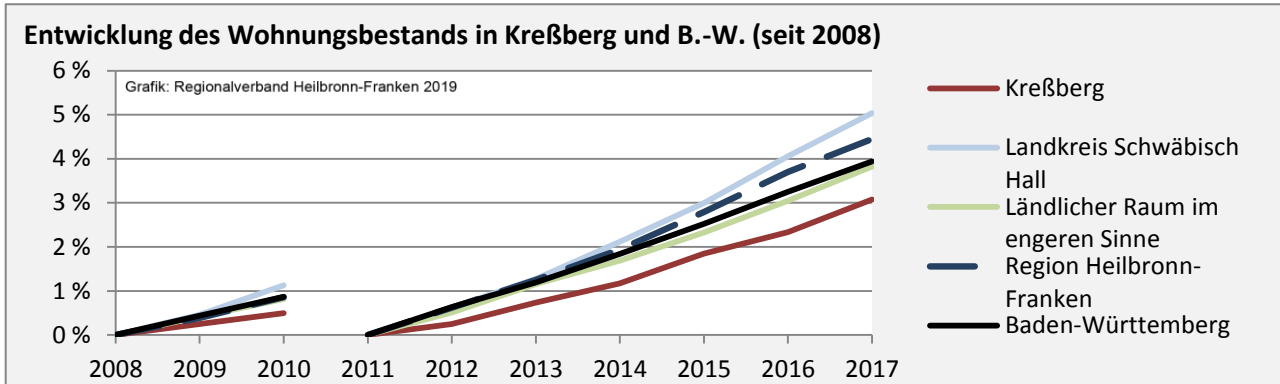

Kreßberg - Wohnungsbestand und -entwicklung

Datengrundlage: Statistisches Landesamt Baden-Württemberg (ab 2011: Zensus 2011)

Abbildungen und Berechnungen: Regionalverband Heilbronn-Franken