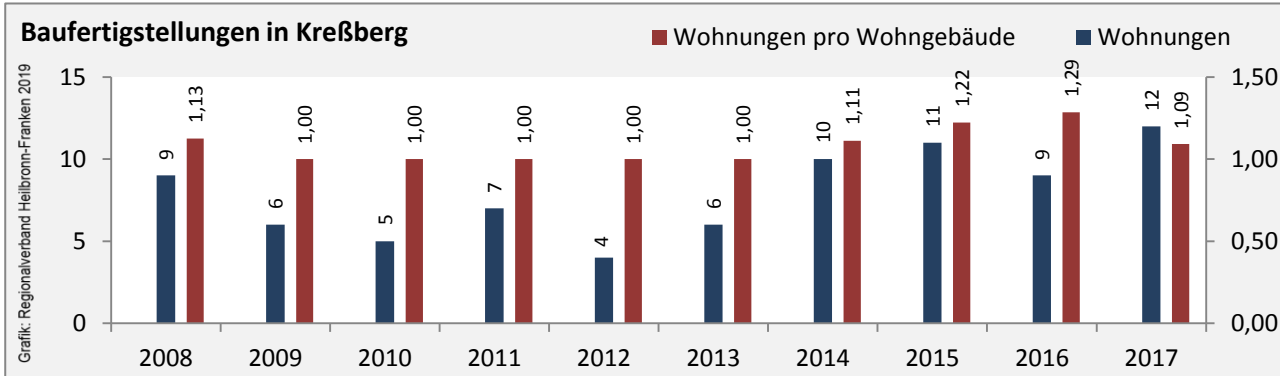

Kreßberg - Wohnungsbestand und -entwicklung

Datengrundlage: Statistisches Landesamt Baden-Württemberg (ab 2011: Zensus 2011)

Abbildungen und Berechnungen: Regionalverband Heilbronn-Franken