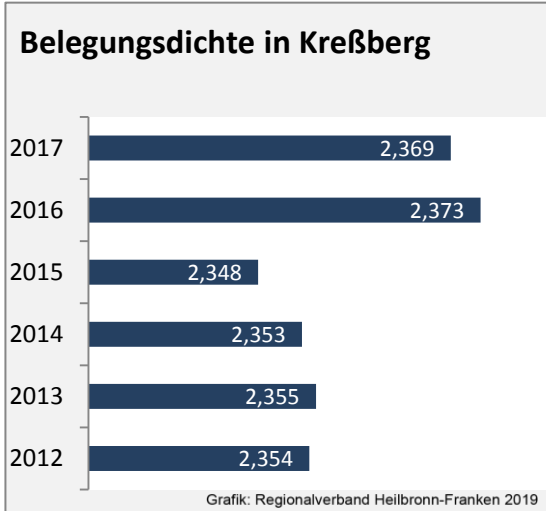

Kreßberg - Wohnungsbestand und -entwicklung

Datengrundlage: Statistisches Landesamt Baden-Württemberg (ab 2011: Zensus 2011)

Abbildungen und Berechnungen: Regionalverband Heilbronn-Franken