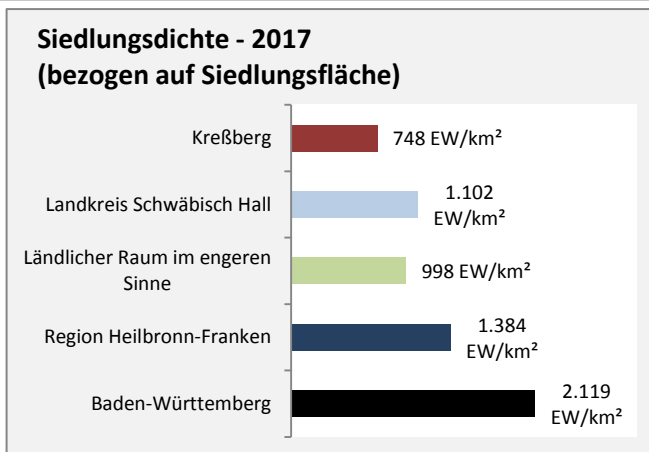

Kreßberg - Flächenentwicklung

Datengrundlage: Landesamt für Statistik Baden-Württemberg

Abbildungen und Berechnungen: Regionalverband Heilbronn-Franken