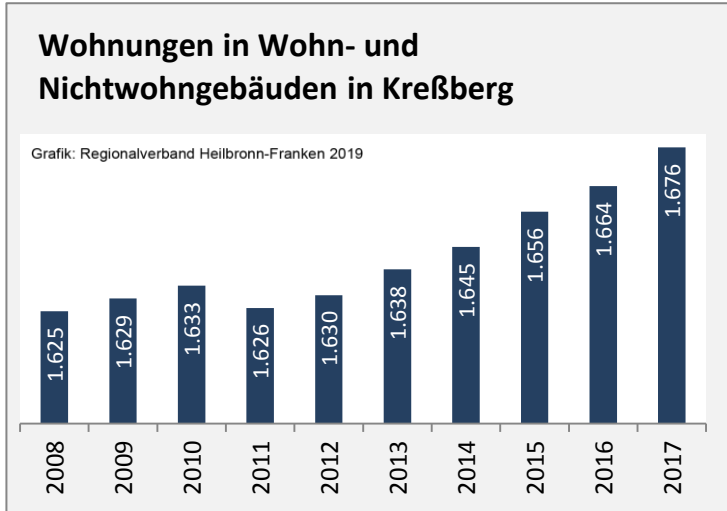

prozentuale Entwicklung der SvB in Kreßberg (seit 2009)

Grafik: Regionalverband Heilbronn-Franken 2019

■ produzierendes Gewerbe ■ Dienstleistungen

Grafik: Regionalverband Heilbronn-Franken 2019

5-Jahres-Wertung (2013 bis 2018):

Beschäftigungsgewinne / -verluste pro 1.000 Beschäftigte

Grafik: Regionalverband Heilbronn-Franken 2019

Arbeitslosigkeit in Kreßberg

Grafik: Regionalverband Heilbronn-Franken 2019

Arbeitslosigkeit in Kreßberg

■ unter 25 Jahren ■ über 55 Jahre

Grafik: Regionalverband Heilbronn-Franken 2019

Datengrundlage: Statistik der Bundesagentur für Arbeit

Abbildungen und Berechnungen: Regionalverband Heilbronn-Franken

Kreißberg - Pendlerverflechtungen 2018

Pendlersaldo: -1003

Datengrundlage: Statistik der Bundesagentur für Arbeit

Abbildungen: Regionalverband Heilbronn-Franken (keine Berücksichtigung von Werten unter 30)

Kreßberg - Wohnungsbestand und -entwicklung