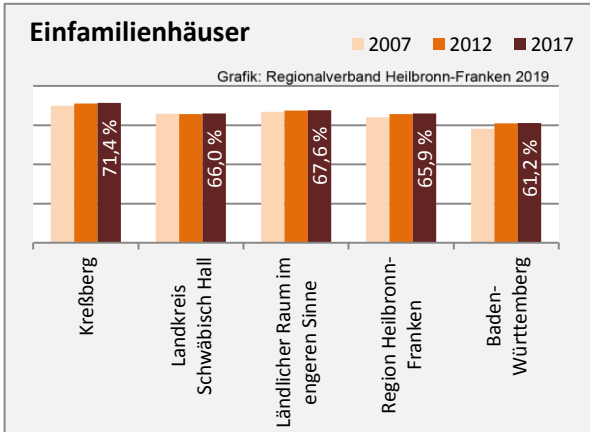

prozentuale Entwicklung der SvB in Kreßberg (seit 2009)

Grafik: Regionalverband Heilbronn-Franken 2019

■ produzierendes Gewerbe ■ Dienstleistungen

Grafik: Regionalverband Heilbronn-Franken 2019

5-Jahres-Wertung (2013 bis 2018):

Beschäftigungsgewinne / -verluste pro 1.000 Beschäftigte

Grafik: Regionalverband Heilbronn-Franken 2019

Arbeitslosigkeit in Kreßberg

Grafik: Regionalverband Heilbronn-Franken 2019

Arbeitslosigkeit in Kreßberg

■ unter 25 Jahren ■ über 55 Jahre

Grafik: Regionalverband Heilbronn-Franken 2019

Datengrundlage: Statistik der Bundesagentur für Arbeit

Abbildungen und Berechnungen: Regionalverband Heilbronn-Franken

Kreißberg - Pendlerverflechtungen 2018

Pendlersaldo: -1003

Datengrundlage: Statistik der Bundesagentur für Arbeit

Abbildungen: Regionalverband Heilbronn-Franken (keine Berücksichtigung von Werten unter 30)

Kreßberg - Wohnungsbestand und -entwicklung