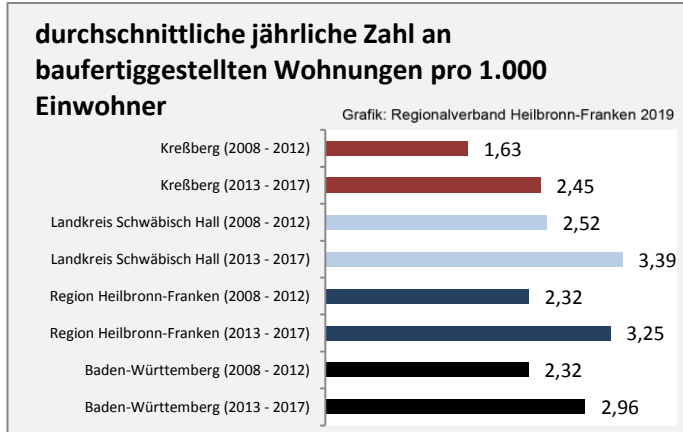

prozentuale Entwicklung der SvB in Kreßberg (seit 2009)

Grafik: Regionalverband Heilbronn-Franken 2019

■ produzierendes Gewerbe ■ Dienstleistungen

Grafik: Regionalverband Heilbronn-Franken 2019

5-Jahres-Wertung (2013 bis 2018):

Beschäftigungsgewinne / -verluste pro 1.000 Beschäftigte

Grafik: Regionalverband Heilbronn-Franken 2019

Arbeitslosigkeit in Kreßberg

Grafik: Regionalverband Heilbronn-Franken 2019

Arbeitslosigkeit in Kreßberg

■ unter 25 Jahren ■ über 55 Jahre

Grafik: Regionalverband Heilbronn-Franken 2019

Datengrundlage: Statistik der Bundesagentur für Arbeit

Abbildungen und Berechnungen: Regionalverband Heilbronn-Franken

Kreißberg - Pendlerverflechtungen 2018

Pendlersaldo: -1003

Datengrundlage: Statistik der Bundesagentur für Arbeit

Abbildungen: Regionalverband Heilbronn-Franken (keine Berücksichtigung von Werten unter 30)

Kreßberg - Wohnungsbestand und -entwicklung