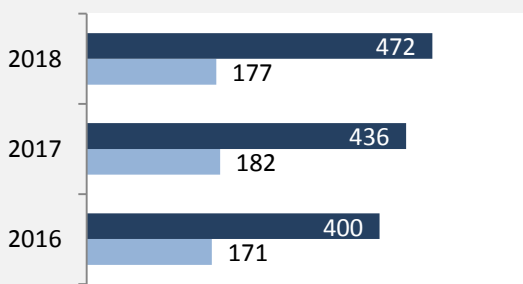

Abbildungen und Berechnungen: Regionalverband Heilbronn-Franken

Kreßberg - Bevölkerung

Kreßberg - Beschäftigung

sozialvers. Beschäftigung (SvB) in Kreßberg (2009 bis 2018)

Grafik: Regionalverband Heilbronn-Franken 2019

prozentuale Entwicklung der SvB in Kreßberg (seit 2009)

Grafik: Regionalverband Heilbronn-Franken 2019

■ produzierendes Gewerbe ■ Dienstleistungen

Grafik: Regionalverband Heilbronn-Franken 2019

5-Jahres-Wertung (2013 bis 2018):