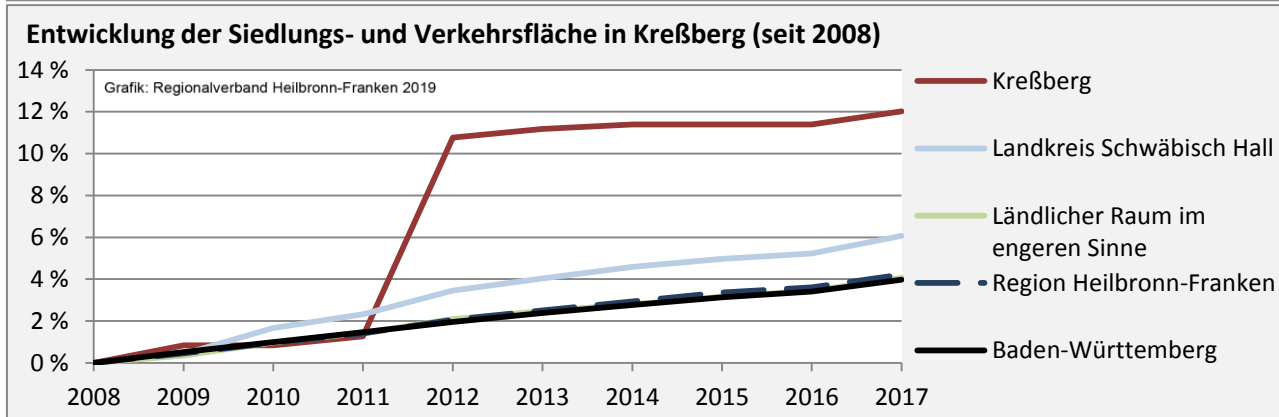

Kreßberg - Flächenentwicklung

Datengrundlage: Landesamt für Statistik Baden-Württemberg

Abbildungen und Berechnungen: Regionalverband Heilbronn-Franken