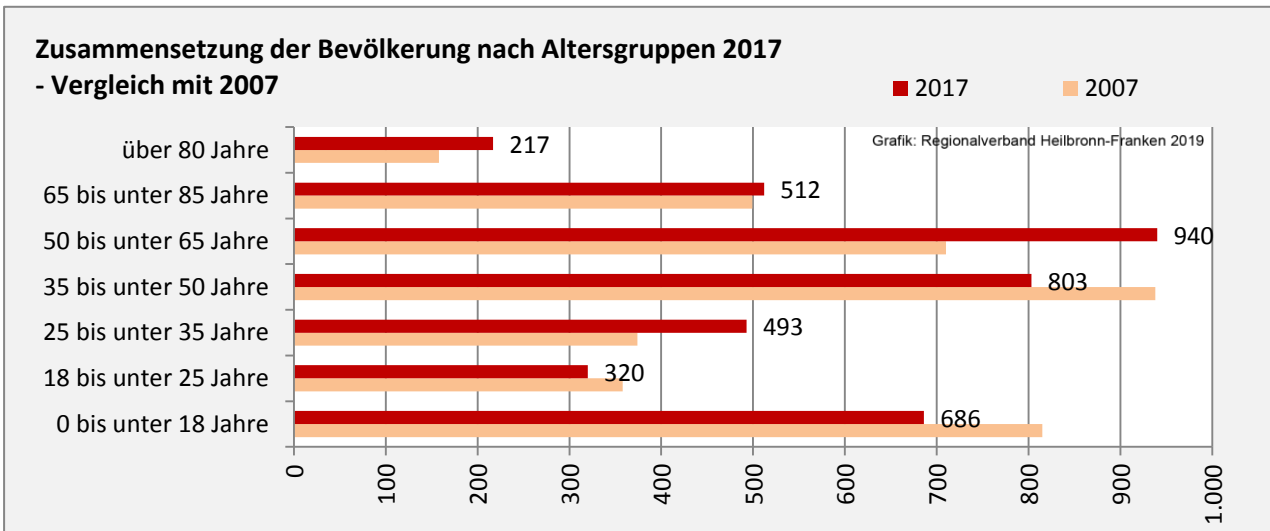

Kreßberg - Bevölkerung

Bevölkerungsstand in Kreßberg (2008 bis 2017)

Grafik: Regionalverband Heilbronn-Franken 2019

Bevölkerungsentwicklung in Kreßberg (seit 2008)

5-Jahres-Wertung (2013 - 2017): natürliche Bevölkerungsentwicklung pro 1.000 Einwohner

Grafik: Regionalverband Heilbronn-Franken 2019

Wanderungssaldi Kreßberg

5-Jahres-Wertung (2013 - 2017): Wanderungsgewinne bzw. -verluste pro 1.000 Einwohner

Datengrundlage: Landesamt für Statistik Baden-Württemberg

Abbildungen und Berechnungen: Regionalverband Heilbronn-Franken

Kreßberg - Bevölkerung

Kreßberg - Beschäftigung

sozialvers. Beschäftigung (SvB) in Kreßberg (2009 bis 2018)

Grafik: Regionalverband Heilbronn-Franken 2019

prozentuale Entwicklung der SvB in Kreßberg (seit 2009)

Grafik: Regionalverband Heilbronn-Franken 2019

■ produzierendes Gewerbe ■ Dienstleistungen

Grafik: Regionalverband Heilbronn-Franken 2019

5-Jahres-Wertung (2013 bis 2018):