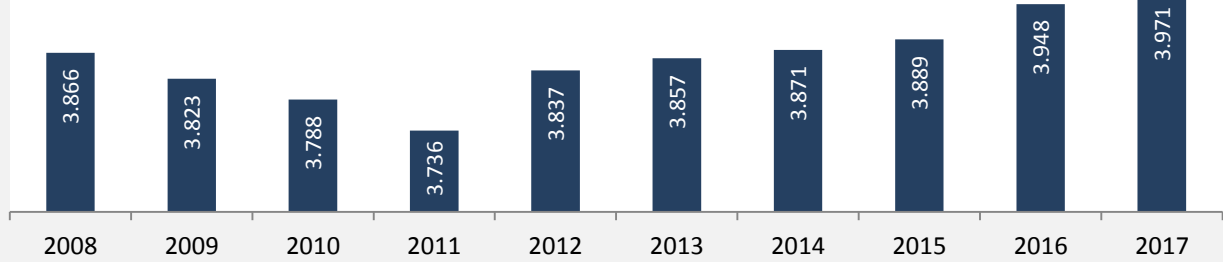

Kreßberg - Bevölkerung

Bevölkerungsstand in Kreßberg (2008 bis 2017)

Grafik: Regionalverband Heilbronn-Franken 2019

Bevölkerungsentwicklung in Kreßberg (seit 2008)

5-Jahres-Wertung (2013 - 2017): natürliche Bevölkerungsentwicklung pro 1.000 Einwohner