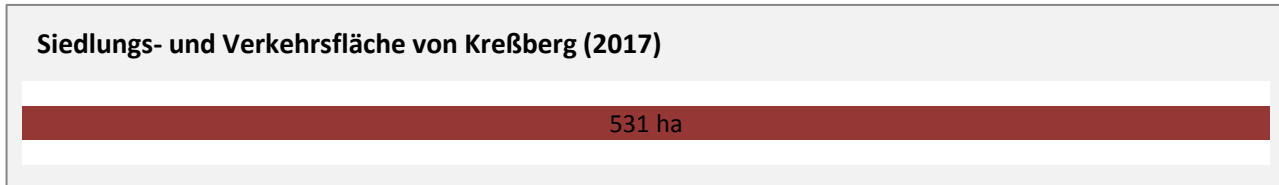

Kreßberg - Flächenentwicklung

Datengrundlage: Landesamt für Statistik Baden-Württemberg

Abbildungen und Berechnungen: Regionalverband Heilbronn-Franken