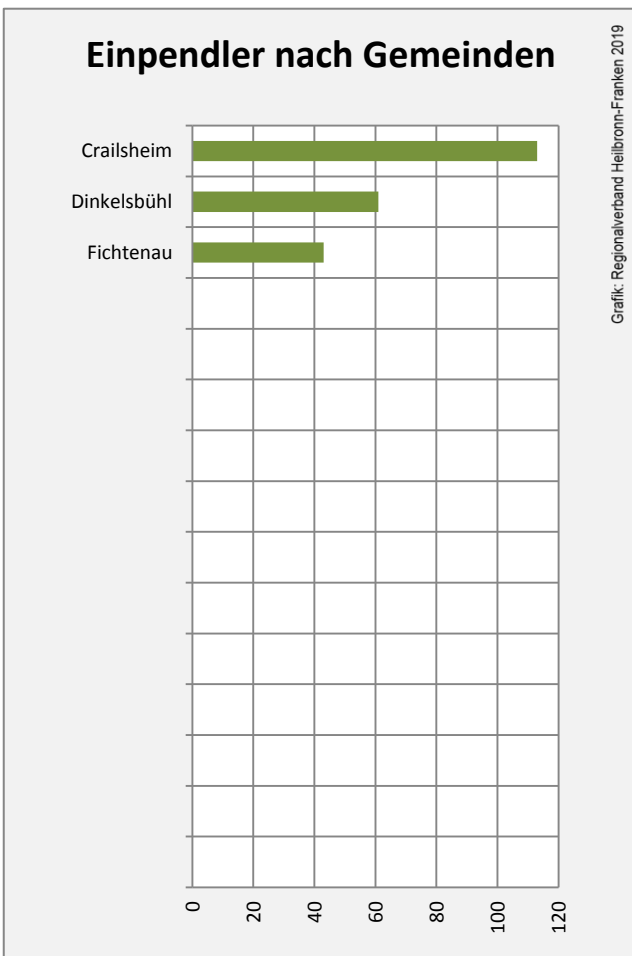

Datengrundlage: Statistik der Bundesagentur für Arbeit

Abbildungen: Regionalverband Heilbronn-Franken (keine Berücksichtigung von Werten unter 30)