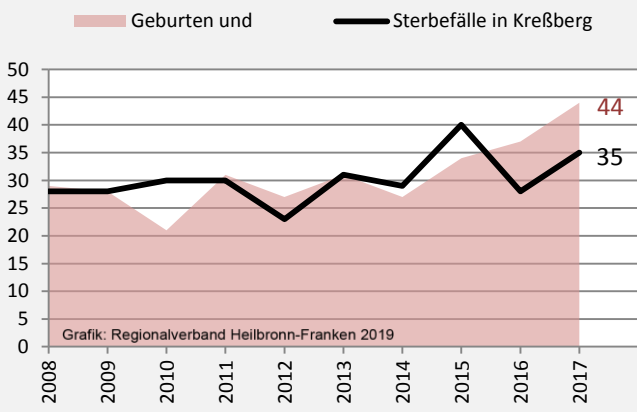

Kreßberg - Bevölkerung

Bevölkerungsstand in Kreßberg (2008 bis 2017)

Grafik: Regionalverband Heilbronn-Franken 2019

Bevölkerungsentwicklung in Kreßberg (seit 2008)

5-Jahres-Wertung (2013 - 2017): natürliche Bevölkerungsentwicklung pro 1.000 Einwohner