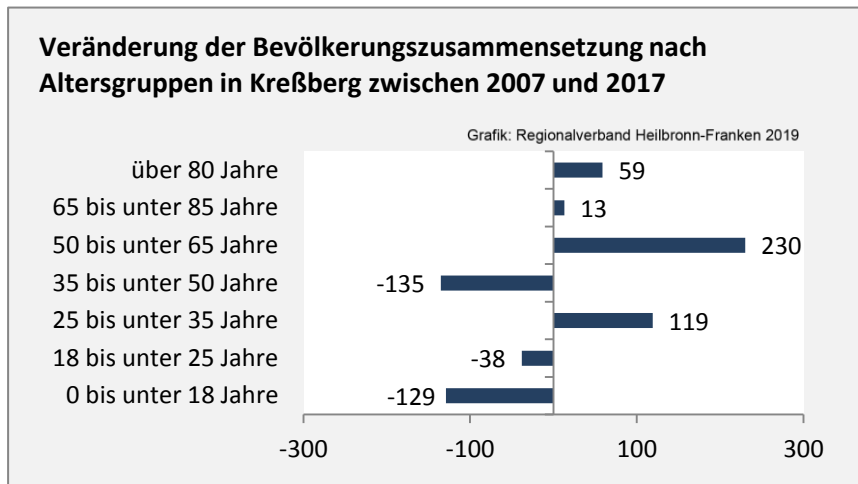

Kreßberg - Bevölkerung

Bevölkerungsstand in Kreßberg (2008 bis 2017)

Grafik: Regionalverband Heilbronn-Franken 2019

Bevölkerungsentwicklung in Kreßberg (seit 2008)

5-Jahres-Wertung (2013 - 2017): natürliche Bevölkerungsentwicklung pro 1.000 Einwohner

Grafik: Regionalverband Heilbronn-Franken 2019

Wanderungssaldi Kreßberg

5-Jahres-Wertung (2013 - 2017): Wanderungsgewinne bzw. -verluste pro 1.000 Einwohner

Datengrundlage: Landesamt für Statistik Baden-Württemberg

Abbildungen und Berechnungen: Regionalverband Heilbronn-Franken

Kreßberg - Bevölkerung

Kreßberg - Beschäftigung

sozialvers. Beschäftigung (SvB) in Kreßberg (2009 bis 2018)

Grafik: Regionalverband Heilbronn-Franken 2019