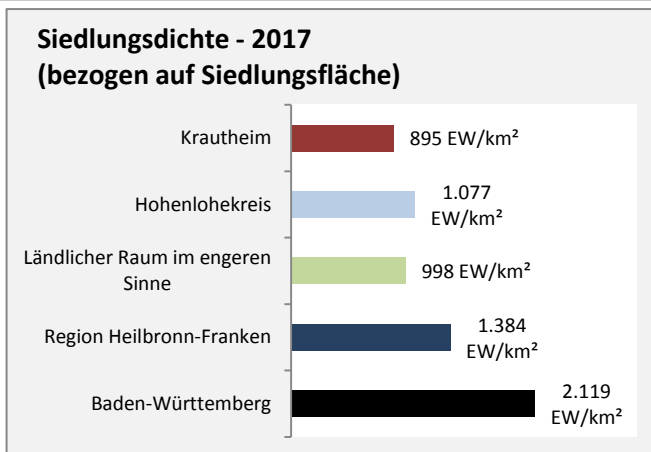

Krautheim - Flächenentwicklung

Datengrundlage: Landesamt für Statistik Baden-Württemberg

Abbildungen und Berechnungen: Regionalverband Heilbronn-Franken