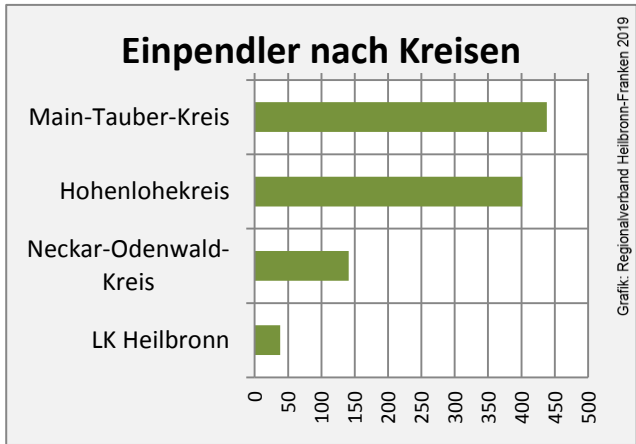

Arbeitslosigkeit in Krautheim

■ unter 25 Jahren ■ über 55 Jahre

Grafik: Regionalverband Heilbronn-Franken 2019

Datengrundlage: Statistik der Bundesagentur für Arbeit

Abbildungen und Berechnungen: Regionalverband Heilbronn-Franken

Krautheim - Pendlerverflechtungen 2018

Pendlersaldo: -444

Datengrundlage: Statistik der Bundesagentur für Arbeit

Abbildungen: Regionalverband Heilbronn-Franken (keine Berücksichtigung von Werten unter 30)