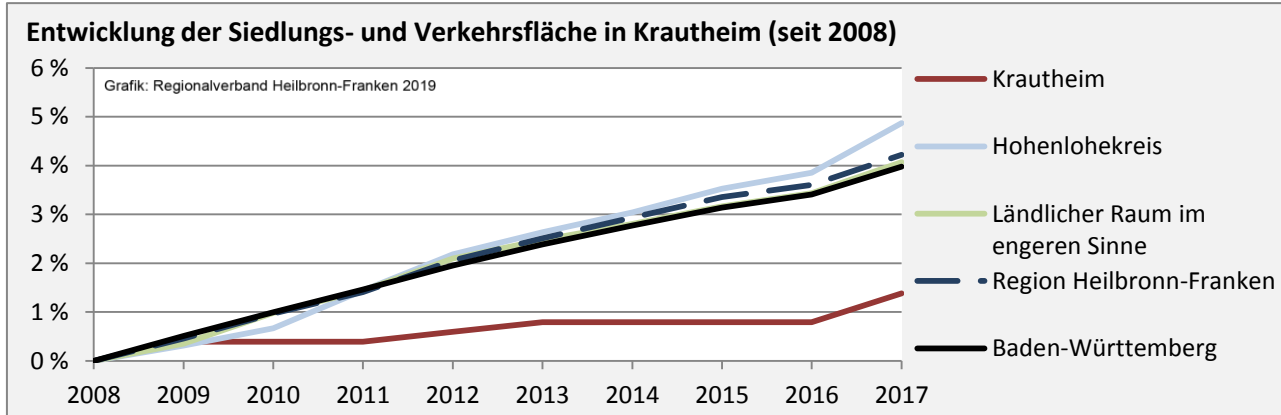

Krautheim - Flächenentwicklung

Datengrundlage: Landesamt für Statistik Baden-Württemberg

Abbildungen und Berechnungen: Regionalverband Heilbronn-Franken