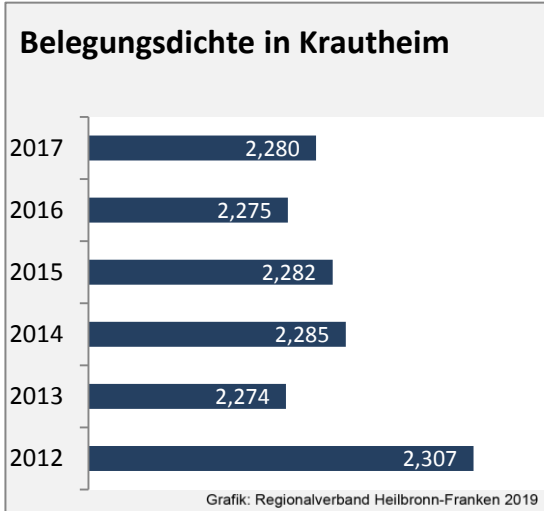

Krautheim - Wohnungsbestand und -entwicklung

Datengrundlage: Statistisches Landesamt Baden-Württemberg (ab 2011: Zensus 2011)

Abbildungen und Berechnungen: Regionalverband Heilbronn-Franken