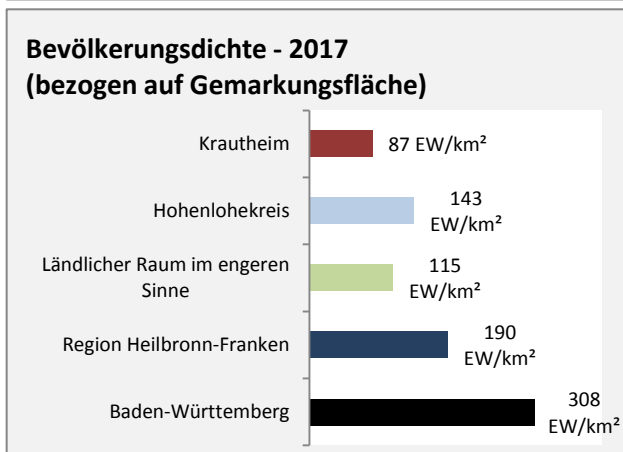

Krautheim - Flächenentwicklung

Datengrundlage: Landesamt für Statistik Baden-Württemberg

Abbildungen und Berechnungen: Regionalverband Heilbronn-Franken