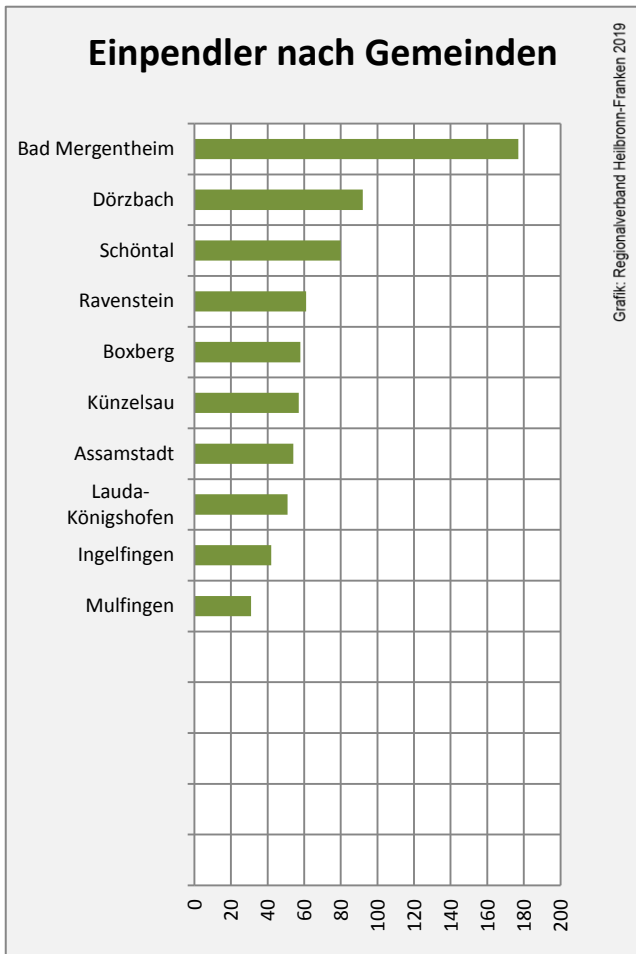

Grafik: Regionalverband Heilbronn-Franken 2019

prozentuale Entwicklung der SvB in Krautheim (seit 2009)

Grafik: Regionalverband Heilbronn-Franken 2019

■ produzierendes Gewerbe ■ Dienstleistungen

Grafik: Regionalverband Heilbronn-Franken 2019

5-Jahres-Wertung (2013 bis 2018):

Beschäftigungsgewinne / -verluste pro 1.000 Beschäftigte

Grafik: Regionalverband Heilbronn-Franken 2019

Arbeitslosigkeit in Krautheim

Grafik: Regionalverband Heilbronn-Franken 2019

Arbeitslosigkeit in Krautheim

■ unter 25 Jahren ■ über 55 Jahre

Grafik: Regionalverband Heilbronn-Franken 2019

Datengrundlage: Statistik der Bundesagentur für Arbeit

Abbildungen und Berechnungen: Regionalverband Heilbronn-Franken

Krautheim - Pendlerverflechtungen 2018

Pendlersaldo: -444

Datengrundlage: Statistik der Bundesagentur für Arbeit

Abbildungen: Regionalverband Heilbronn-Franken (keine Berücksichtigung von Werten unter 30)