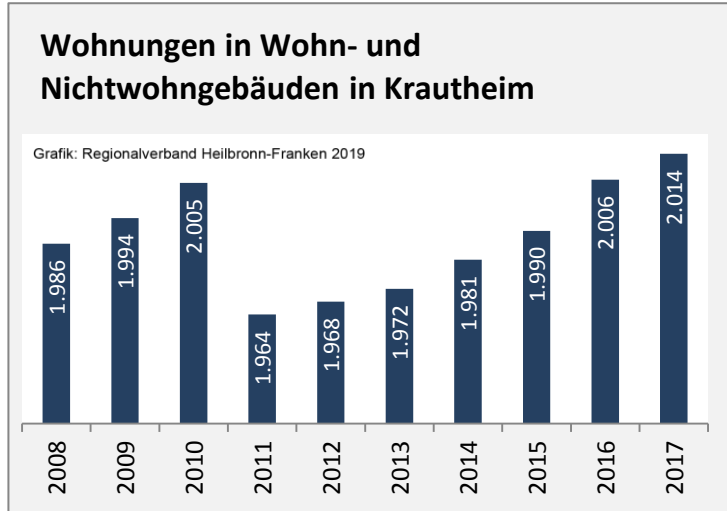

Krautheim - Wohnungsbestand und -entwicklung

Datengrundlage: Statistisches Landesamt Baden-Württemberg (ab 2011: Zensus 2011)

Abbildungen und Berechnungen: Regionalverband Heilbronn-Franken