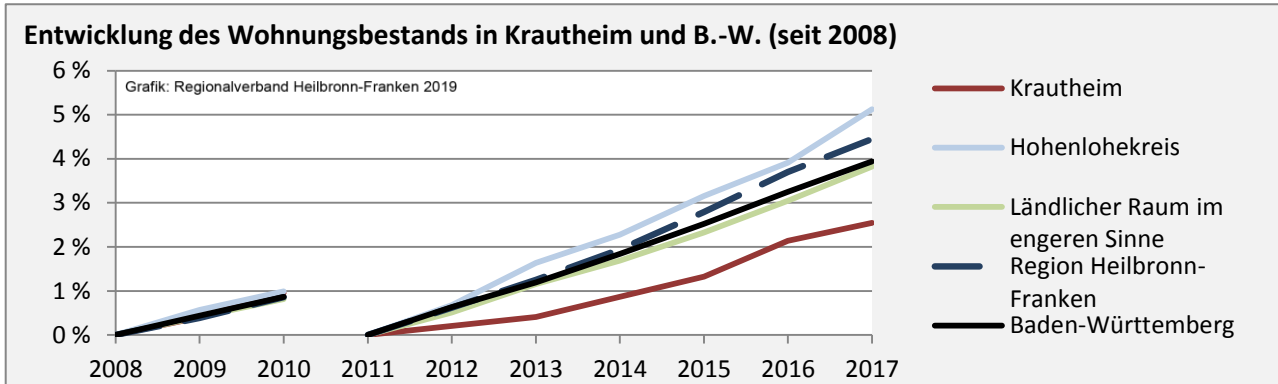

Krautheim - Wohnungsbestand und -entwicklung

Datengrundlage: Statistisches Landesamt Baden-Württemberg (ab 2011: Zensus 2011)

Abbildungen und Berechnungen: Regionalverband Heilbronn-Franken