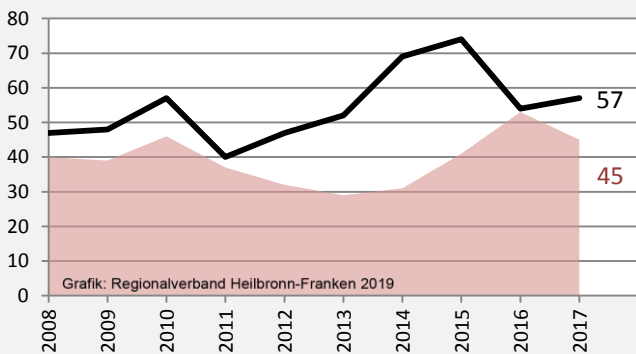

Krautheim - Bevölkerung

Bevölkerungsstand in Krautheim (2008 bis 2017)

Grafik: Regionalverband Heilbronn-Franken 2019

Bevölkerungsentwicklung in Krautheim (seit 2008)

Grafik: Regionalverband Heilbronn-Franken 2019

Geburten und Sterbefälle in Krautheim

5-Jahres-Wertung (2013 - 2017): natürliche Bevölkerungsentwicklung pro 1.000 Einwohner

Grafik: Regionalverband Heilbronn-Franken 2019

Wanderungssaldi Krautheim

Grafik: Regionalverband Heilbronn-Franken 2019