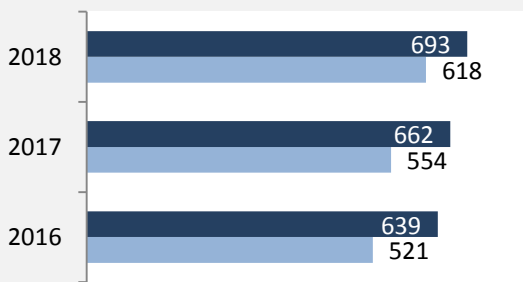

Krautheim - Bevölkerung

Datengrundlage: Landesamt für Statistik Baden-Württemberg
Abbildungen und Berechnungen: Regionalverband Heilbronn-Franken

Krautheim - Beschäftigung

sozialvers. Beschäftigung (SvB) in Krautheim (2009 bis 2018)

Grafik: Regionalverband Heilbronn-Franken 2019

prozentuale Entwicklung der SvB in Krautheim (seit 2009)

Grafik: Regionalverband Heilbronn-Franken 2019

■ produzierendes Gewerbe ■ Dienstleistungen

Grafik: Regionalverband Heilbronn-Franken 2019