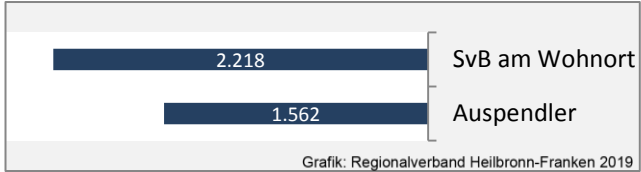

Krautheim - Pendlerverflechtungen 2018

Pendlersaldo: -444