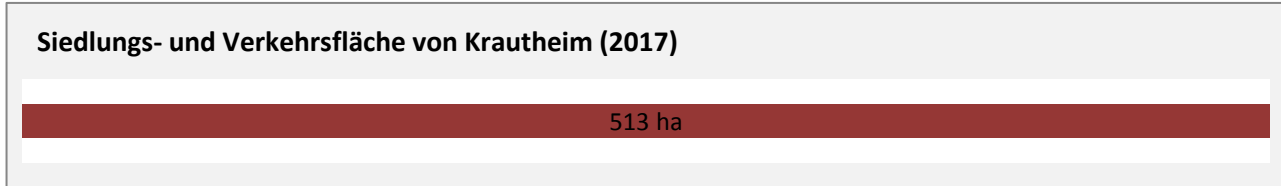

Krautheim - Flächenentwicklung

Datengrundlage: Landesamt für Statistik Baden-Württemberg

Abbildungen und Berechnungen: Regionalverband Heilbronn-Franken