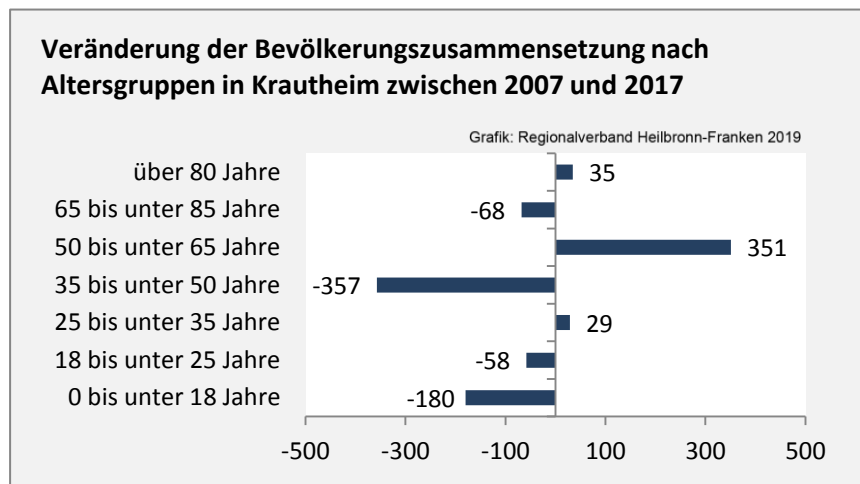

Krautheim - Bevölkerung

Datengrundlage: Landesamt für Statistik Baden-Württemberg
Abbildungen und Berechnungen: Regionalverband Heilbronn-Franken