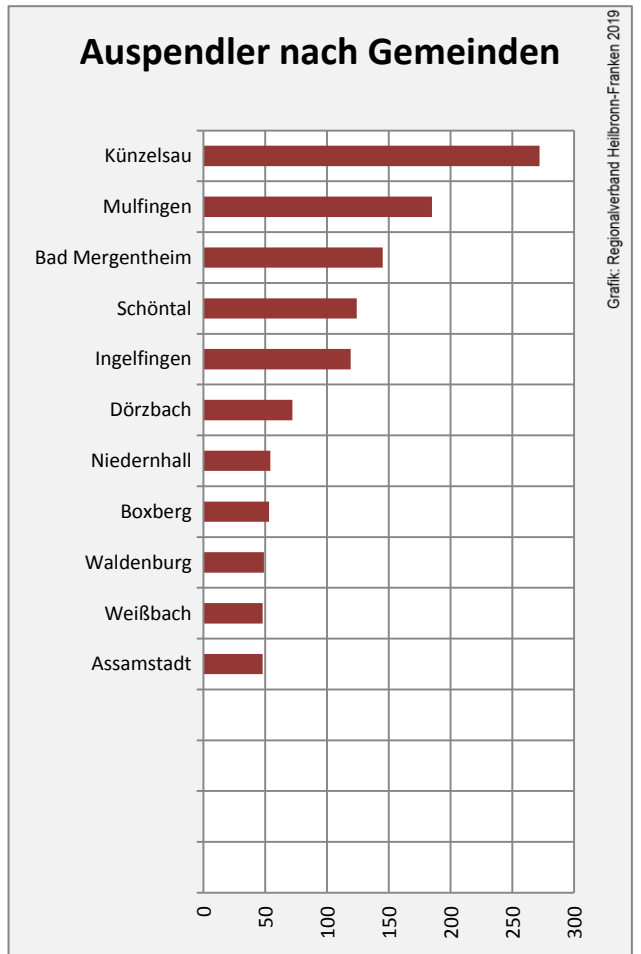

Grafik: Regionalverband Heilbronn-Franken 2019

prozentuale Entwicklung der SvB in Krautheim (seit 2009)

Grafik: Regionalverband Heilbronn-Franken 2019

■ produzierendes Gewerbe ■ Dienstleistungen

Grafik: Regionalverband Heilbronn-Franken 2019

5-Jahres-Wertung (2013 bis 2018):

Beschäftigungsgewinne / -verluste pro 1.000 Beschäftigte

Grafik: Regionalverband Heilbronn-Franken 2019

Arbeitslosigkeit in Krautheim

Grafik: Regionalverband Heilbronn-Franken 2019

Arbeitslosigkeit in Krautheim

■ unter 25 Jahren ■ über 55 Jahre

Grafik: Regionalverband Heilbronn-Franken 2019

Datengrundlage: Statistik der Bundesagentur für Arbeit

Abbildungen und Berechnungen: Regionalverband Heilbronn-Franken

Krautheim - Pendlerverflechtungen 2018

Pendlersaldo: -444

Datengrundlage: Statistik der Bundesagentur für Arbeit

Abbildungen: Regionalverband Heilbronn-Franken (keine Berücksichtigung von Werten unter 30)