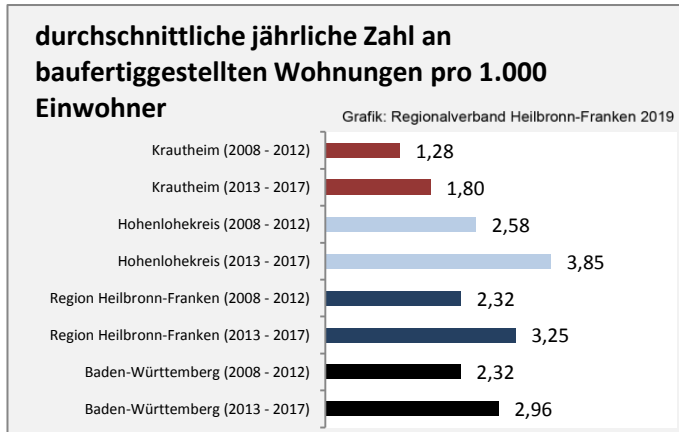

Krautheim - Wohnungsbestand und -entwicklung

Datengrundlage: Statistisches Landesamt Baden-Württemberg (ab 2011: Zensus 2011)

Abbildungen und Berechnungen: Regionalverband Heilbronn-Franken