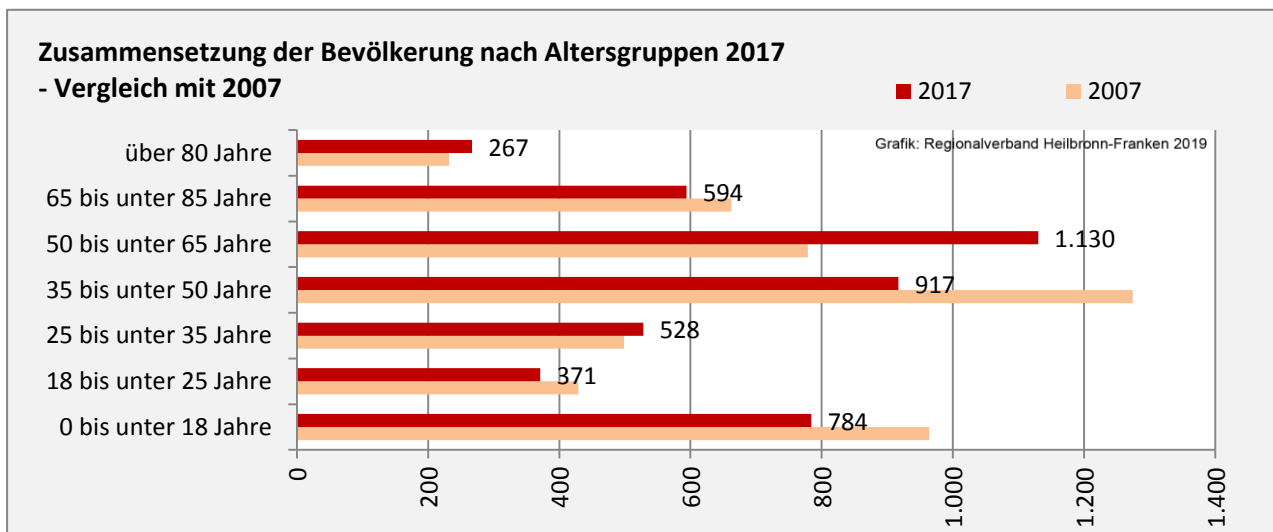

Krautheim - Bevölkerung

Datengrundlage: Landesamt für Statistik Baden-Württemberg
Abbildungen und Berechnungen: Regionalverband Heilbronn-Franken