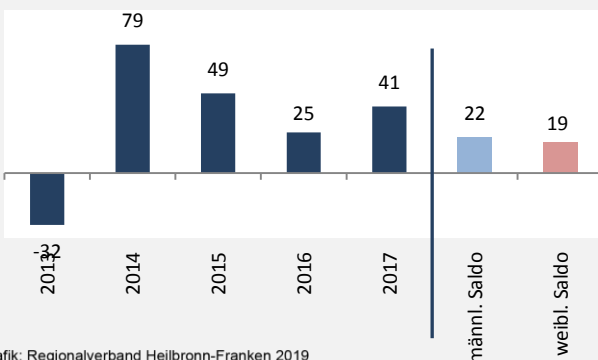

Krautheim - Bevölkerung

Bevölkerungsstand in Krautheim (2008 bis 2017)

Grafik: Regionalverband Heilbronn-Franken 2019

Bevölkerungsentwicklung in Krautheim (seit 2008)

Grafik: Regionalverband Heilbronn-Franken 2019

Geburten und Sterbefälle in Krautheim

5-Jahres-Wertung (2013 - 2017): natürliche Bevölkerungsentwicklung pro 1.000 Einwohner

Grafik: Regionalverband Heilbronn-Franken 2019

Wanderungssaldi Krautheim

Grafik: Regionalverband Heilbronn-Franken 2019