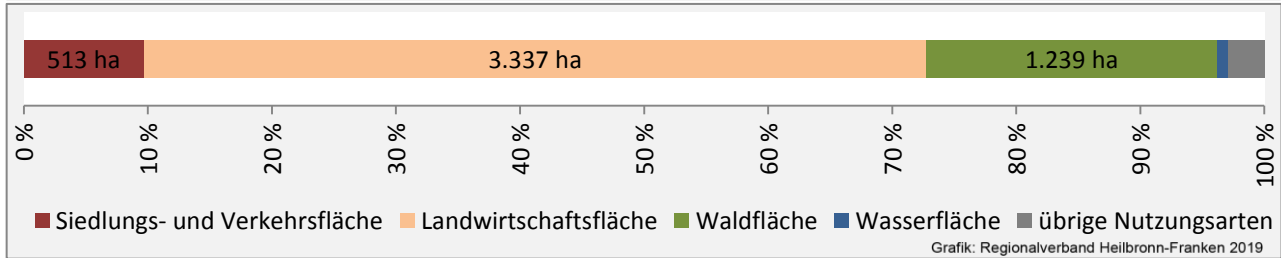

Krautheim - Flächenentwicklung

Datengrundlage: Landesamt für Statistik Baden-Württemberg

Abbildungen und Berechnungen: Regionalverband Heilbronn-Franken