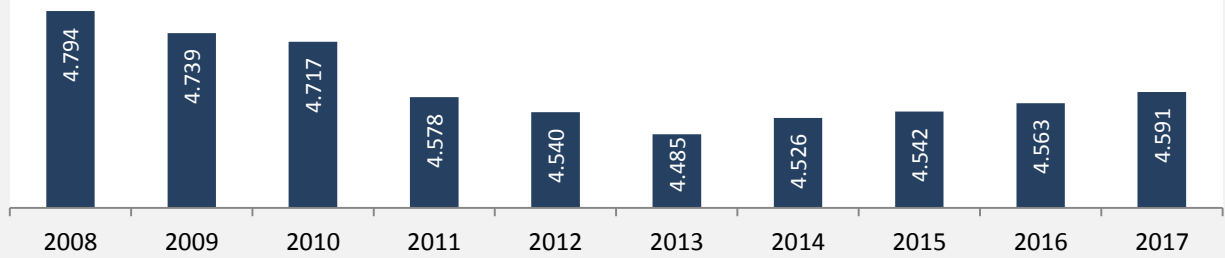

Krautheim - Bevölkerung

Bevölkerungsstand in Krautheim (2008 bis 2017)

Grafik: Regionalverband Heilbronn-Franken 2019

Bevölkerungsentwicklung in Krautheim (seit 2008)

Grafik: Regionalverband Heilbronn-Franken 2019

Geburten und Sterbefälle in Krautheim

5-Jahres-Wertung (2013 - 2017): natürliche Bevölkerungsentwicklung pro 1.000 Einwohner

Grafik: Regionalverband Heilbronn-Franken 2019

Wanderungssaldi Krautheim

Grafik: Regionalverband Heilbronn-Franken 2019