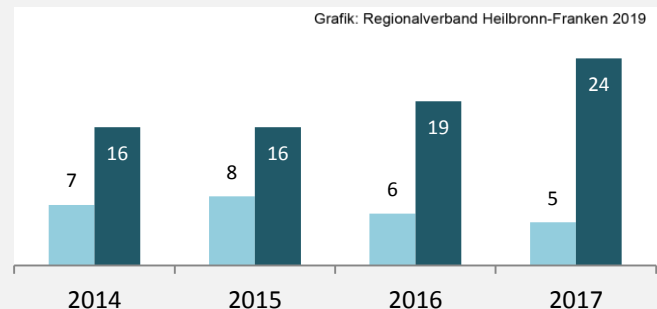

Grafik: Regionalverband Heilbronn-Franken 2019

prozentuale Entwicklung der SvB in Krautheim (seit 2009)

Grafik: Regionalverband Heilbronn-Franken 2019

■ produzierendes Gewerbe ■ Dienstleistungen

Grafik: Regionalverband Heilbronn-Franken 2019

5-Jahres-Wertung (2013 bis 2018):

Beschäftigungsgewinne / -verluste pro 1.000 Beschäftigte

Grafik: Regionalverband Heilbronn-Franken 2019

Arbeitslosigkeit in Krautheim

Grafik: Regionalverband Heilbronn-Franken 2019

Arbeitslosigkeit in Krautheim

■ unter 25 Jahren ■ über 55 Jahre

Grafik: Regionalverband Heilbronn-Franken 2019

Datengrundlage: Statistik der Bundesagentur für Arbeit

Abbildungen und Berechnungen: Regionalverband Heilbronn-Franken