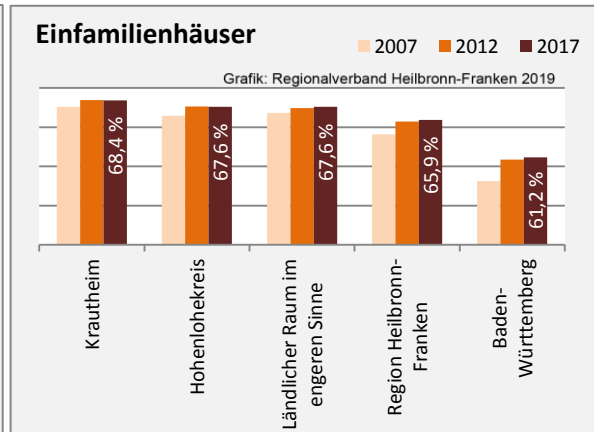

Krautheim - Wohnungsbestand und -entwicklung

Datengrundlage: Statistisches Landesamt Baden-Württemberg (ab 2011: Zensus 2011)

Abbildungen und Berechnungen: Regionalverband Heilbronn-Franken