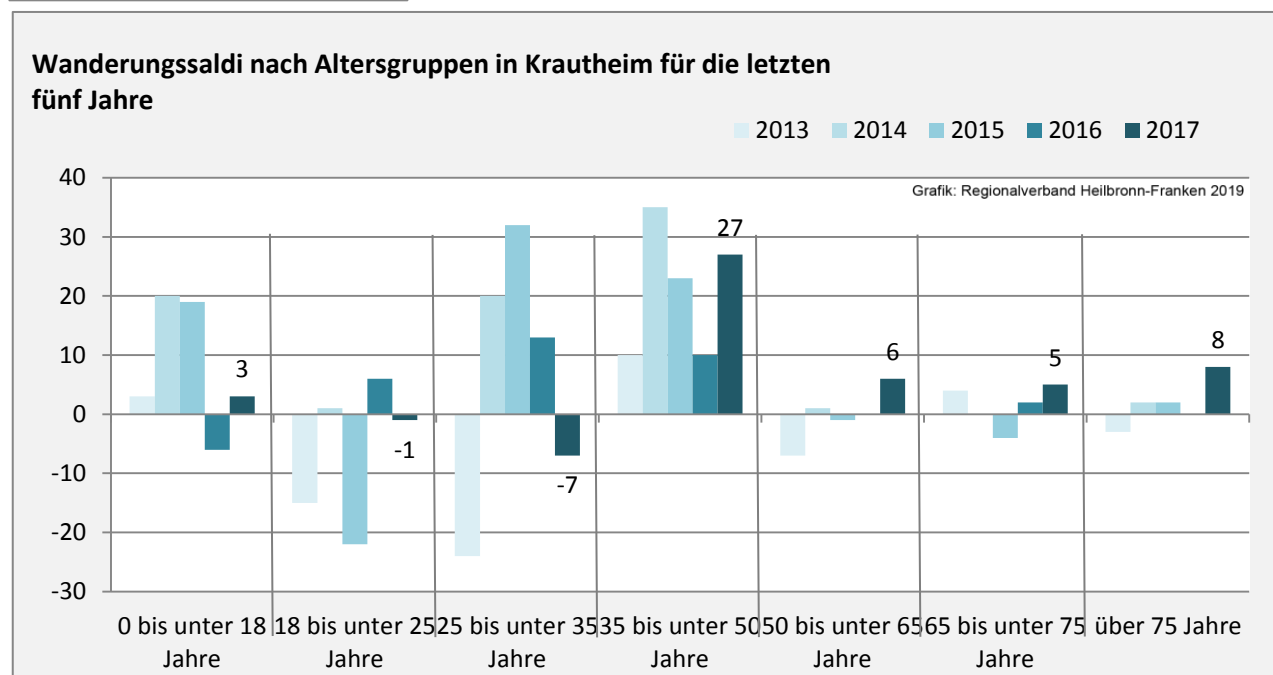

Krautheim - Bevölkerung

Datengrundlage: Landesamt für Statistik Baden-Württemberg
Abbildungen und Berechnungen: Regionalverband Heilbronn-Franken