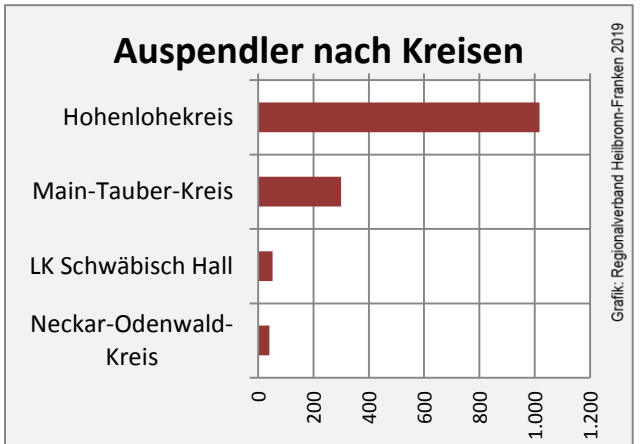

Datengrundlage: Statistik der Bundesagentur für Arbeit

Abbildungen: Regionalverband Heilbronn-Franken (keine Berücksichtigung von Werten unter 30)