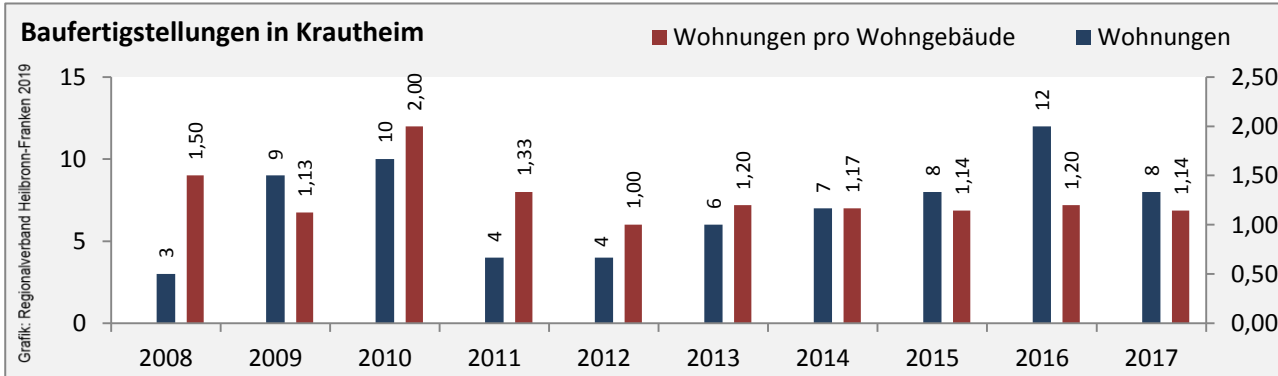

Krautheim - Wohnungsbestand und -entwicklung

Datengrundlage: Statistisches Landesamt Baden-Württemberg (ab 2011: Zensus 2011)

Abbildungen und Berechnungen: Regionalverband Heilbronn-Franken