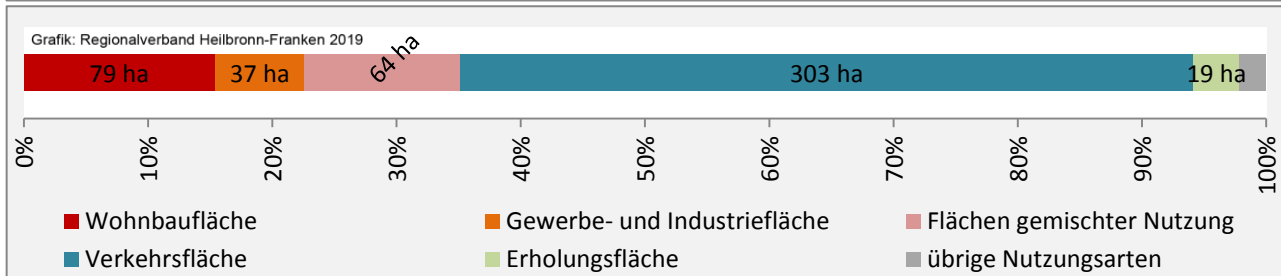

Krautheim - Flächenentwicklung

Datengrundlage: Landesamt für Statistik Baden-Württemberg

Abbildungen und Berechnungen: Regionalverband Heilbronn-Franken