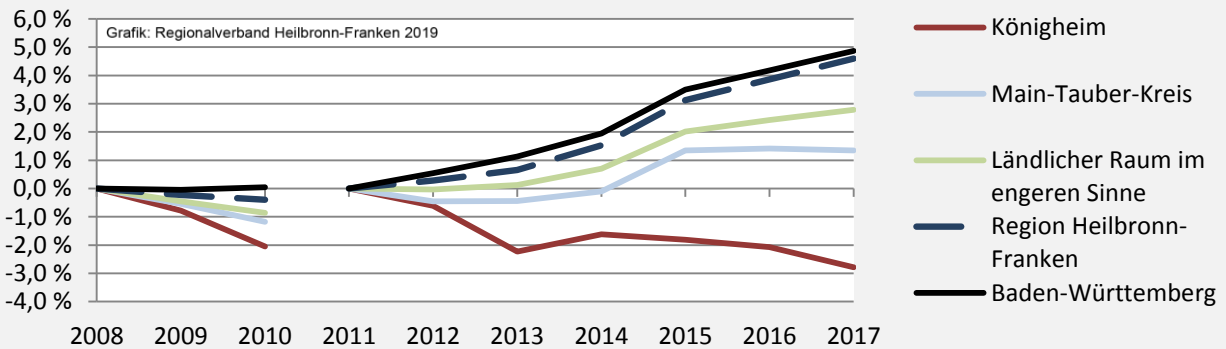

Königheim - Bevölkerung

Bevölkerungsstand in Königheim (2008 bis 2017)

Bevölkerungsentwicklung in Königheim (seit 2008)

5-Jahres-Wertung (2013 - 2017): natürliche Bevölkerungsentwicklung pro 1.000 Einwohner