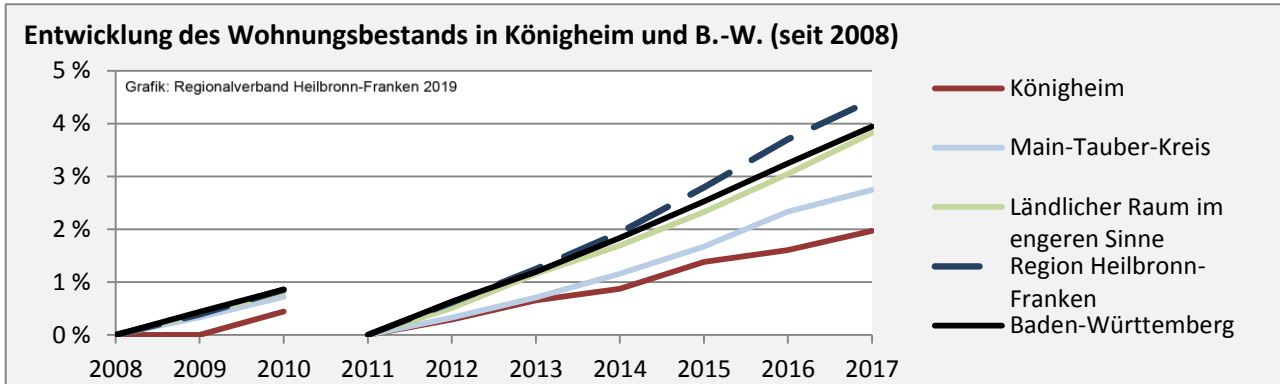

Königheim - Wohnungsbestand und -entwicklung

Datengrundlage: Statistisches Landesamt Baden-Württemberg (ab 2011: Zensus 2011)

Abbildungen und Berechnungen: Regionalverband Heilbronn-Franken