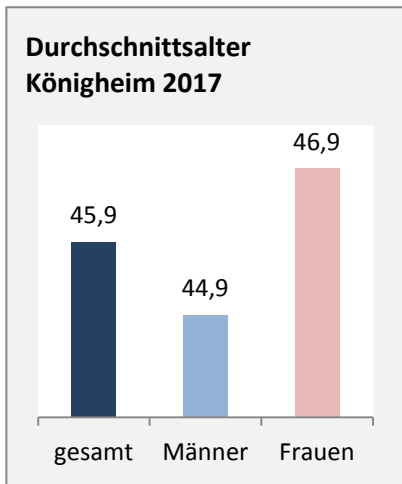

Königheim - Bevölkerung

Datengrundlage: Landesamt für Statistik Baden-Württemberg
Abbildungen und Berechnungen: Regionalverband Heilbronn-Franken