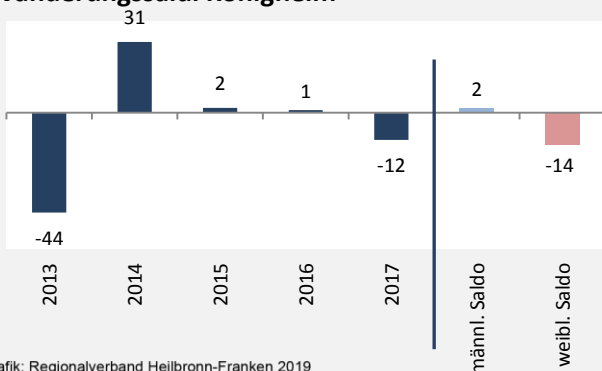

Wanderungssaldi Königheim