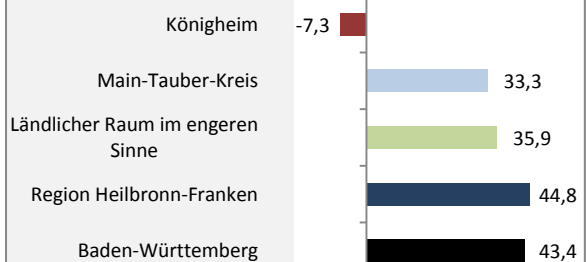

5-Jahres-Wertung (2013 - 2017): Wanderungsgewinne bzw. -verluste pro 1.000 Einwohner

Datengrundlage: Landesamt für Statistik Baden-Württemberg

Abbildungen und Berechnungen: Regionalverband Heilbronn-Franken