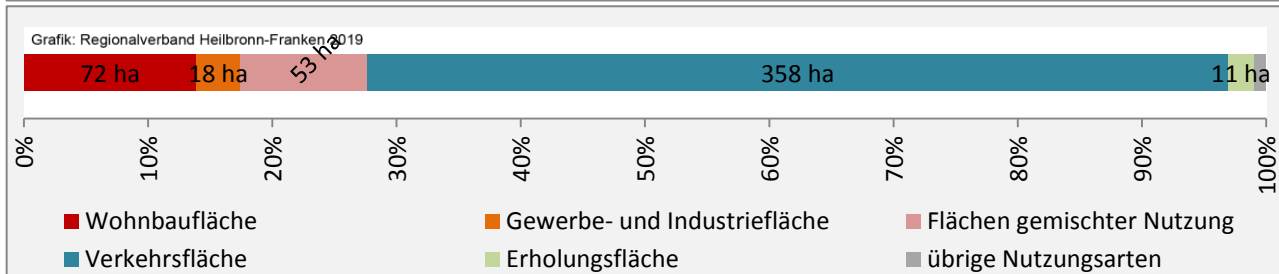

Königheim - Flächenentwicklung

Datengrundlage: Landesamt für Statistik Baden-Württemberg

Abbildungen und Berechnungen: Regionalverband Heilbronn-Franken