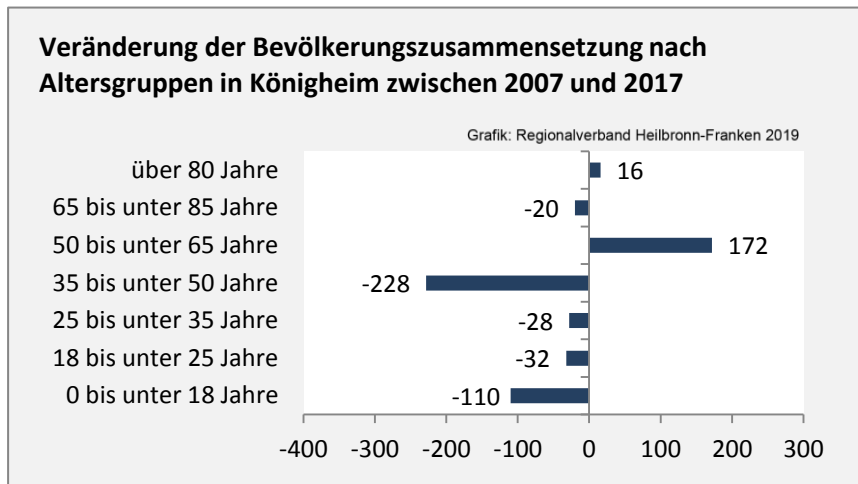

Königheim - Bevölkerung

Datengrundlage: Landesamt für Statistik Baden-Württemberg
Abbildungen und Berechnungen: Regionalverband Heilbronn-Franken