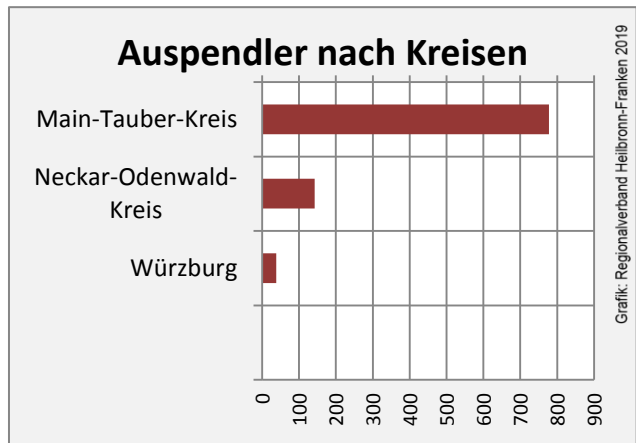

Königheim - Beschäftigung

sozialvers. Beschäftigung (SvB) in Königheim (2009 bis 2018)

prozentuale Entwicklung der SvB in Königheim (seit 2009)

■ produzierendes Gewerbe ■ Dienstleistungen

Grafik: Regionalverband Heilbronn-Franken 2019

5-Jahres-Wertung (2013 bis 2018):

Beschäftigungsgewinne / -verluste pro 1.000 Beschäftigte

Arbeitslosigkeit in Königheim

Arbeitslosigkeit in Königheim

■ unter 25 Jahren ■ über 55 Jahre

Datengrundlage: Statistik der Bundesagentur für Arbeit

Abbildungen und Berechnungen: Regionalverband Heilbronn-Franken

Königheim - Pendlerverflechtungen 2018

Pendlersaldo: -956

Datengrundlage: Statistik der Bundesagentur für Arbeit

Abbildungen: Regionalverband Heilbronn-Franken (keine Berücksichtigung von Werten unter 30)