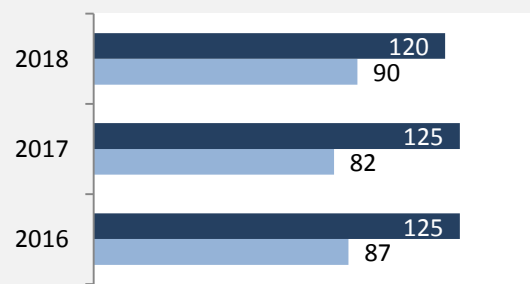

Königheim - Beschäftigung

sozialvers. Beschäftigung (SvB) in Königheim (2009 bis 2018)

prozentuale Entwicklung der SvB in Königheim (seit 2009)

■ produzierendes Gewerbe ■ Dienstleistungen

Grafik: Regionalverband Heilbronn-Franken 2019