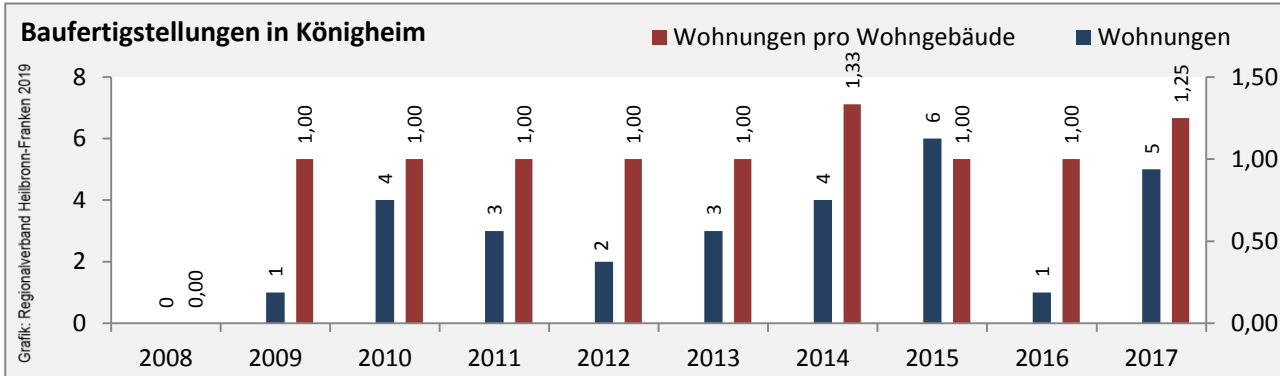

Königheim - Wohnungsbestand und -entwicklung

Datengrundlage: Statistisches Landesamt Baden-Württemberg (ab 2011: Zensus 2011)

Abbildungen und Berechnungen: Regionalverband Heilbronn-Franken