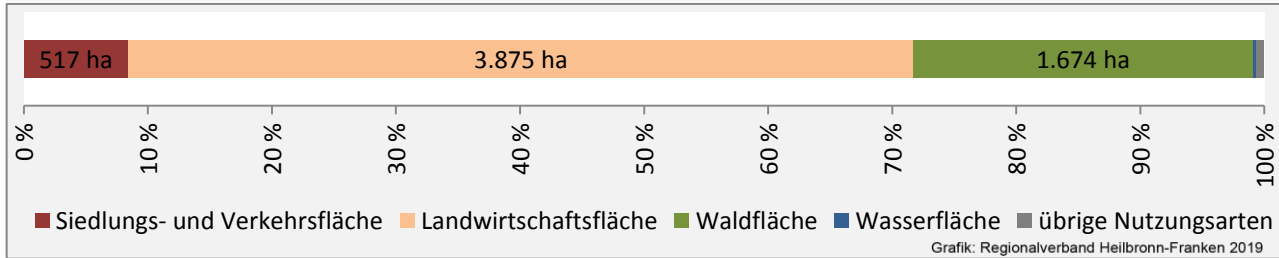

Königheim - Flächenentwicklung

Datengrundlage: Landesamt für Statistik Baden-Württemberg

Abbildungen und Berechnungen: Regionalverband Heilbronn-Franken