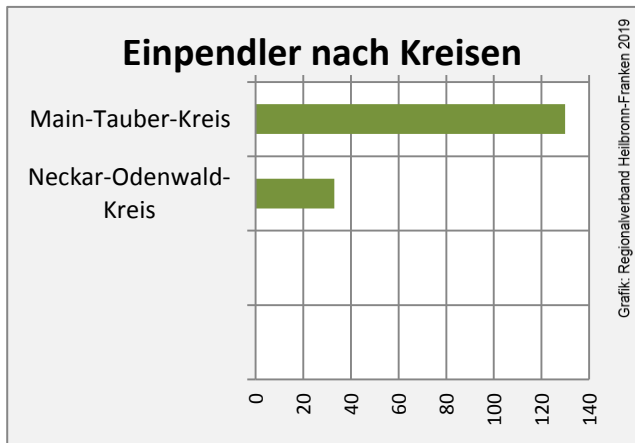

Königheim - Beschäftigung

sozialvers. Beschäftigung (SvB) in Königheim (2009 bis 2018)

prozentuale Entwicklung der SvB in Königheim (seit 2009)

■ produzierendes Gewerbe ■ Dienstleistungen

Grafik: Regionalverband Heilbronn-Franken 2019

5-Jahres-Wertung (2013 bis 2018):

Beschäftigungsgewinne / -verluste pro 1.000 Beschäftigte

Arbeitslosigkeit in Königheim

Arbeitslosigkeit in Königheim

■ unter 25 Jahren ■ über 55 Jahre

Datengrundlage: Statistik der Bundesagentur für Arbeit

Abbildungen und Berechnungen: Regionalverband Heilbronn-Franken

Königheim - Pendlerverflechtungen 2018

Pendlersaldo: -956

Datengrundlage: Statistik der Bundesagentur für Arbeit

Abbildungen: Regionalverband Heilbronn-Franken (keine Berücksichtigung von Werten unter 30)