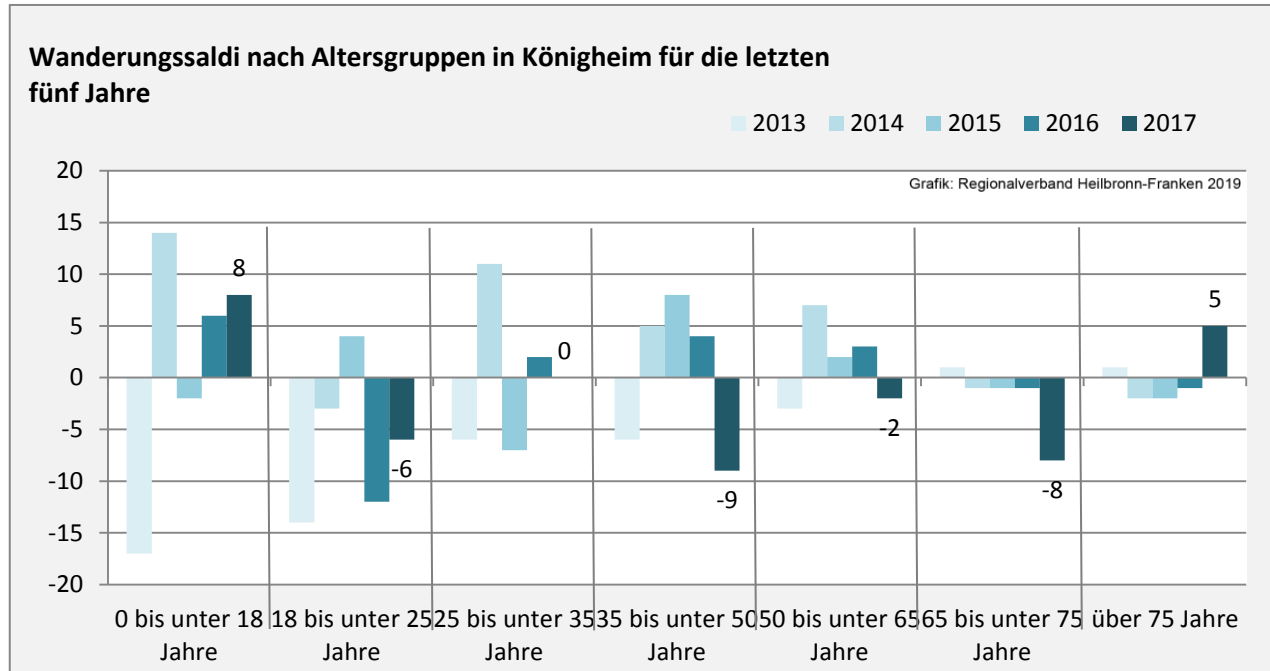

Königheim - Bevölkerung

Datengrundlage: Landesamt für Statistik Baden-Württemberg
Abbildungen und Berechnungen: Regionalverband Heilbronn-Franken