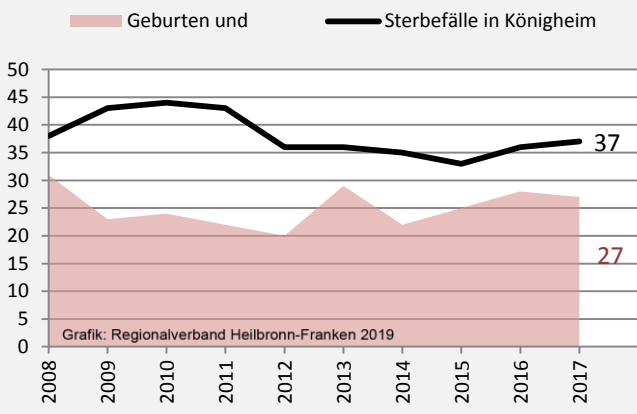

Königheim - Bevölkerung

Bevölkerungsstand in Königheim (2008 bis 2017)

Bevölkerungsentwicklung in Königheim (seit 2008)

5-Jahres-Wertung (2013 - 2017): natürliche Bevölkerungsentwicklung pro 1.000 Einwohner

Grafik: Regionalverband Heilbronn-Franken 2019

Wanderungssaldi Königheim

5-Jahres-Wertung (2013 - 2017): Wanderungsgewinne bzw. -verluste pro 1.000 Einwohner

Datengrundlage: Landesamt für Statistik Baden-Württemberg