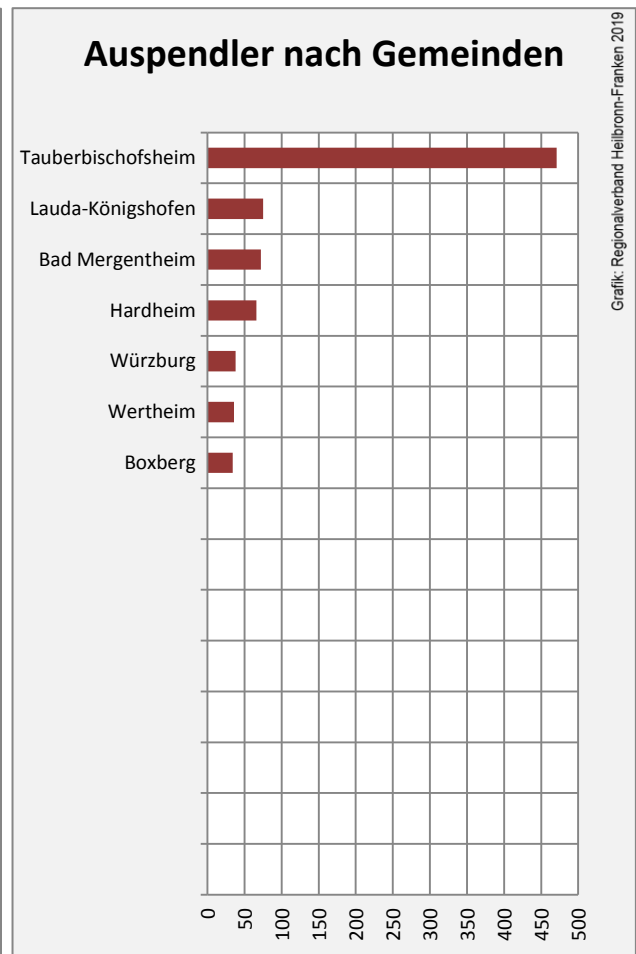

Königheim - Beschäftigung

sozialvers. Beschäftigung (SvB) in Königheim (2009 bis 2018)

prozentuale Entwicklung der SvB in Königheim (seit 2009)

■ produzierendes Gewerbe ■ Dienstleistungen

Grafik: Regionalverband Heilbronn-Franken 2019

5-Jahres-Wertung (2013 bis 2018):

Beschäftigungsgewinne / -verluste pro 1.000 Beschäftigte

Arbeitslosigkeit in Königheim

Arbeitslosigkeit in Königheim

■ unter 25 Jahren ■ über 55 Jahre

Datengrundlage: Statistik der Bundesagentur für Arbeit

Abbildungen und Berechnungen: Regionalverband Heilbronn-Franken

Königheim - Pendlerverflechtungen 2018

Pendlersaldo: -956

Datengrundlage: Statistik der Bundesagentur für Arbeit

Abbildungen: Regionalverband Heilbronn-Franken (keine Berücksichtigung von Werten unter 30)