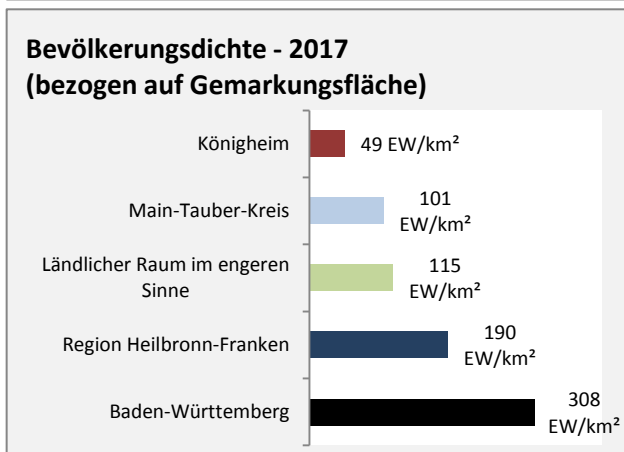

Königheim - Flächenentwicklung

Datengrundlage: Landesamt für Statistik Baden-Württemberg

Abbildungen und Berechnungen: Regionalverband Heilbronn-Franken