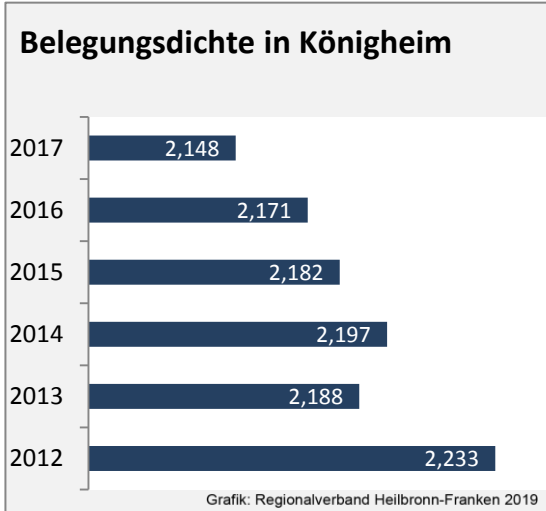

Königheim - Wohnungsbestand und -entwicklung

Datengrundlage: Statistisches Landesamt Baden-Württemberg (ab 2011: Zensus 2011)

Abbildungen und Berechnungen: Regionalverband Heilbronn-Franken