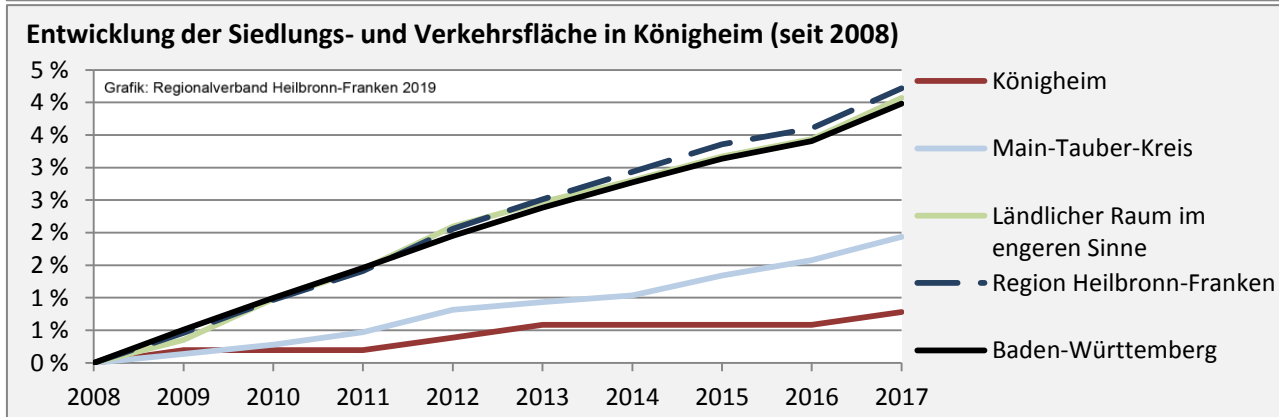

Königheim - Flächenentwicklung

Datengrundlage: Landesamt für Statistik Baden-Württemberg

Abbildungen und Berechnungen: Regionalverband Heilbronn-Franken