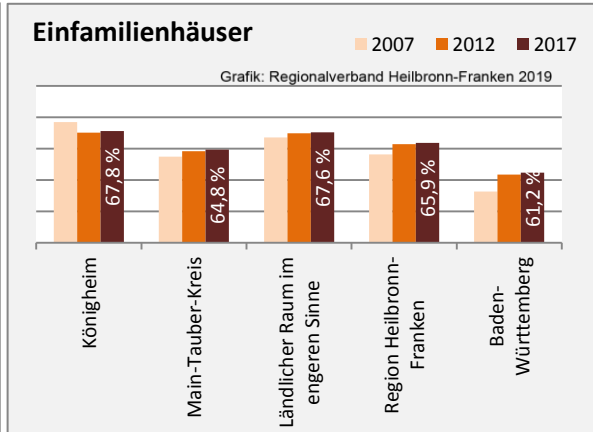

Königheim - Wohnungsbestand und -entwicklung

Datengrundlage: Statistisches Landesamt Baden-Württemberg (ab 2011: Zensus 2011)

Abbildungen und Berechnungen: Regionalverband Heilbronn-Franken