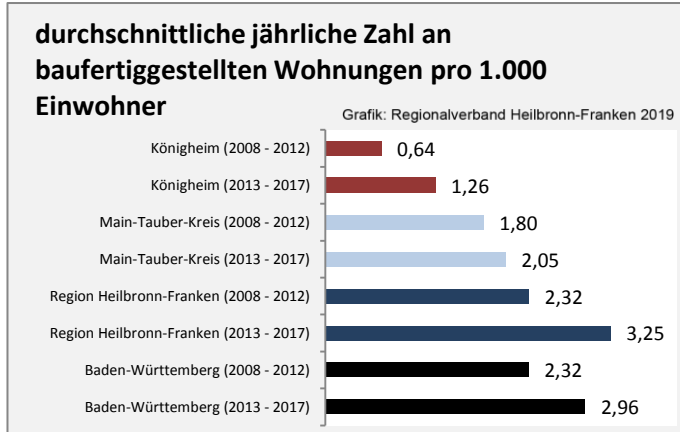

Königheim - Wohnungsbestand und -entwicklung

Datengrundlage: Statistisches Landesamt Baden-Württemberg (ab 2011: Zensus 2011)

Abbildungen und Berechnungen: Regionalverband Heilbronn-Franken