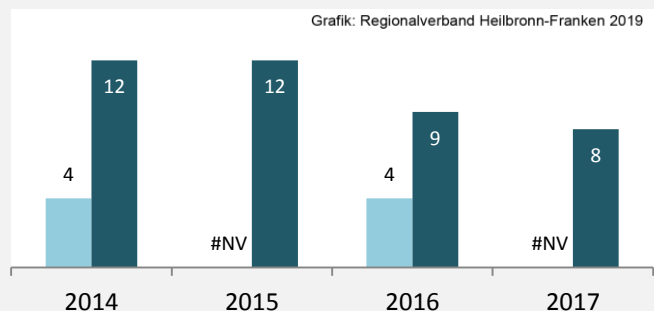

Königheim - Beschäftigung

sozialvers. Beschäftigung (SvB) in Königheim (2009 bis 2018)

prozentuale Entwicklung der SvB in Königheim (seit 2009)

■ produzierendes Gewerbe ■ Dienstleistungen

Grafik: Regionalverband Heilbronn-Franken 2019

5-Jahres-Wertung (2013 bis 2018):

Beschäftigungsgewinne / -verluste pro 1.000 Beschäftigte

Arbeitslosigkeit in Königheim

Arbeitslosigkeit in Königheim

■ unter 25 Jahren ■ über 55 Jahre

Datengrundlage: Statistik der Bundesagentur für Arbeit

Abbildungen und Berechnungen: Regionalverband Heilbronn-Franken

Königheim - Pendlerverflechtungen 2018

Pendlersaldo: -956

Datengrundlage: Statistik der Bundesagentur für Arbeit

Abbildungen: Regionalverband Heilbronn-Franken (keine Berücksichtigung von Werten unter 30)