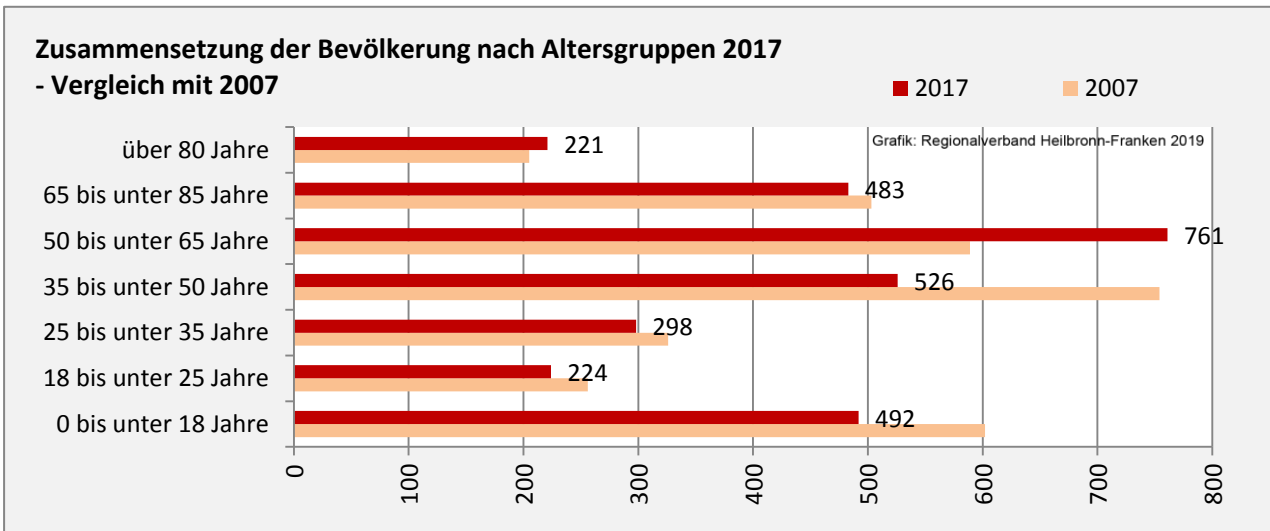

Königheim - Bevölkerung

Datengrundlage: Landesamt für Statistik Baden-Württemberg
Abbildungen und Berechnungen: Regionalverband Heilbronn-Franken