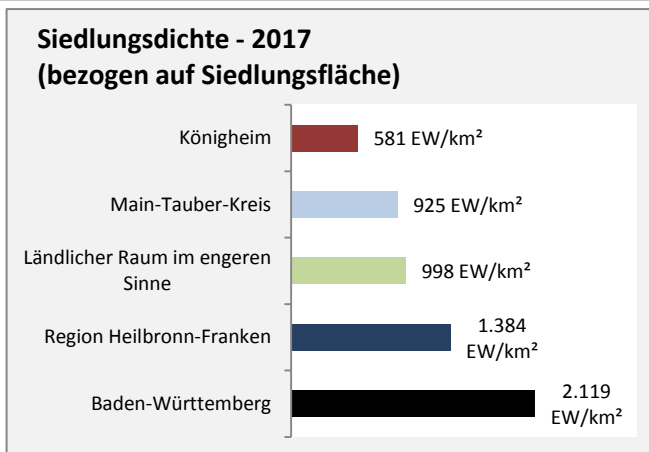

Königheim - Flächenentwicklung

Datengrundlage: Landesamt für Statistik Baden-Württemberg

Abbildungen und Berechnungen: Regionalverband Heilbronn-Franken