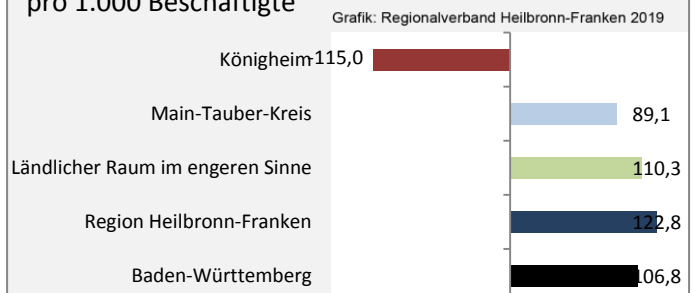

5-Jahres-Wertung (2013 bis 2018):

Beschäftigungsgewinne / -verluste pro 1.000 Beschäftigte