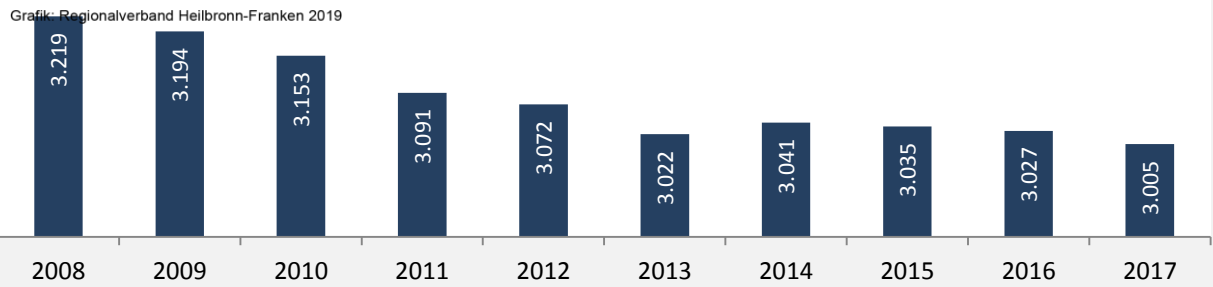

Königheim - Bevölkerung

Bevölkerungsstand in Königheim (2008 bis 2017)

Bevölkerungsentwicklung in Königheim (seit 2008)

5-Jahres-Wertung (2013 - 2017): natürliche Bevölkerungsentwicklung pro 1.000 Einwohner