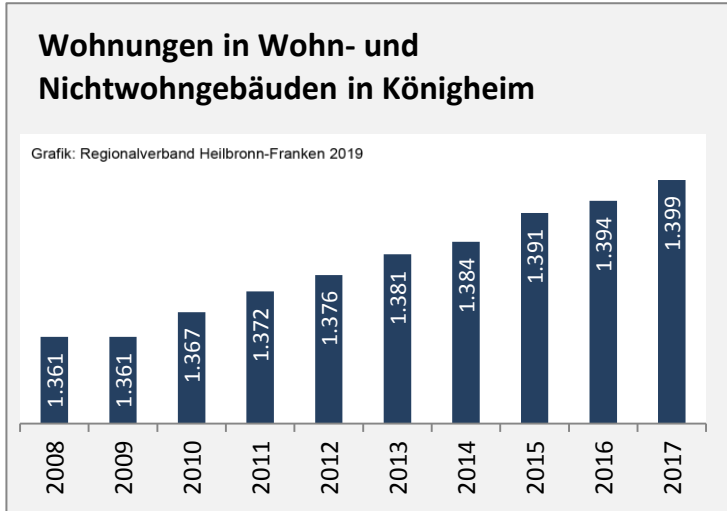

Königheim - Wohnungsbestand und -entwicklung

Datengrundlage: Statistisches Landesamt Baden-Württemberg (ab 2011: Zensus 2011)

Abbildungen und Berechnungen: Regionalverband Heilbronn-Franken