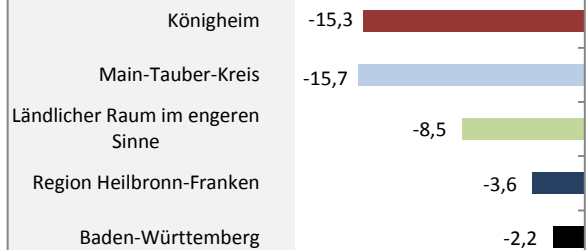

Königheim - Bevölkerung

Bevölkerungsstand in Königheim (2008 bis 2017)

Bevölkerungsentwicklung in Königheim (seit 2008)

5-Jahres-Wertung (2013 - 2017): natürliche Bevölkerungsentwicklung pro 1.000 Einwohner