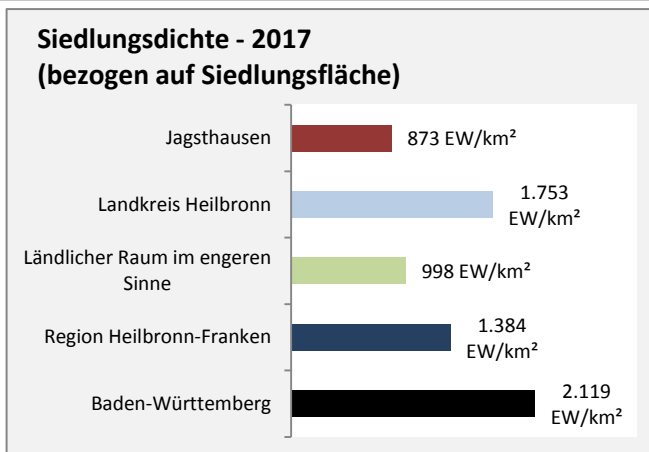

Jagsthausen - Flächenentwicklung

Datengrundlage: Landesamt für Statistik Baden-Württemberg

Abbildungen und Berechnungen: Regionalverband Heilbronn-Franken