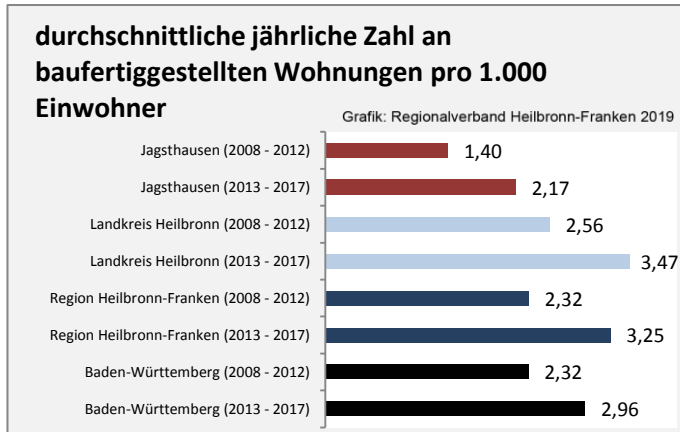

Jagsthausen - Wohnungsbestand und -entwicklung

Datengrundlage: Statistisches Landesamt Baden-Württemberg (ab 2011: Zensus 2011)

Abbildungen und Berechnungen: Regionalverband Heilbronn-Franken