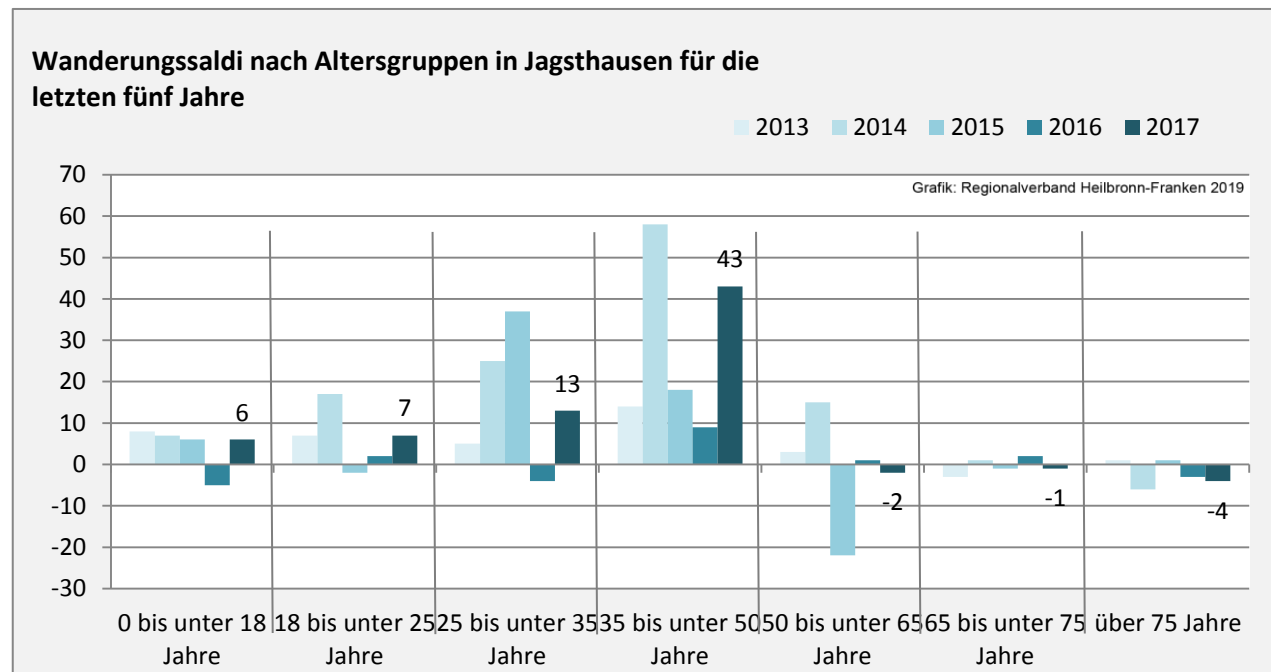

Jagsthausen - Bevölkerung

Bevölkerungsstand in Jagsthausen (2008 bis 2017)

Bevölkerungsentwicklung in Jagsthausen (seit 2008)

5-Jahres-Wertung (2013 - 2017): natürliche Bevölkerungsentwicklung pro 1.000 Einwohner

Grafik: Regionalverband Heilbronn-Franken 2019

Wanderungssaldi Jagsthausen

5-Jahres-Wertung (2013 - 2017): Wanderungsgewinne bzw. -verluste pro 1.000 Einwohner

Datengrundlage: Landesamt für Statistik Baden-Württemberg

Abbildungen und Berechnungen: Regionalverband Heilbronn-Franken

Jagsthausen - Bevölkerung

Jagsthausen - Beschäftigung

sozialvers. Beschäftigung (SvB) in Jagsthausen (2009 bis 2018)

Grafik: Regionalverband Heilbronn-Franken 2019

prozentuale Entwicklung der SvB in Jagsthausen (seit 2009)

Grafik: Regionalverband Heilbronn-Franken 2019

■ produzierendes Gewerbe ■ Dienstleistungen

Grafik: Regionalverband Heilbronn-Franken 2019

5-Jahres-Wertung (2013 bis 2018):