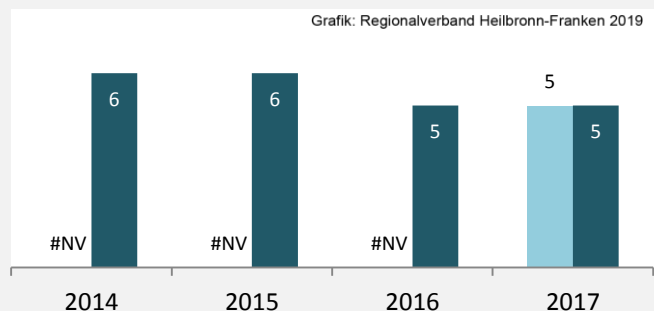

prozentuale Entwicklung der SvB in Jagsthausen (seit 2009)

Grafik: Regionalverband Heilbronn-Franken 2019

■ produzierendes Gewerbe ■ Dienstleistungen

Grafik: Regionalverband Heilbronn-Franken 2019

5-Jahres-Wertung (2013 bis 2018):

Beschäftigungsgewinne / -verluste pro 1.000 Beschäftigte

Grafik: Regionalverband Heilbronn-Franken 2019

Arbeitslosigkeit in Jagsthausen

Grafik: Regionalverband Heilbronn-Franken 2019

Arbeitslosigkeit in Jagsthausen

■ unter 25 Jahren ■ über 55 Jahre

Grafik: Regionalverband Heilbronn-Franken 2019

Datengrundlage: Statistik der Bundesagentur für Arbeit

Abbildungen und Berechnungen: Regionalverband Heilbronn-Franken

Jagsthausen - Pendlerverflechtungen 2018