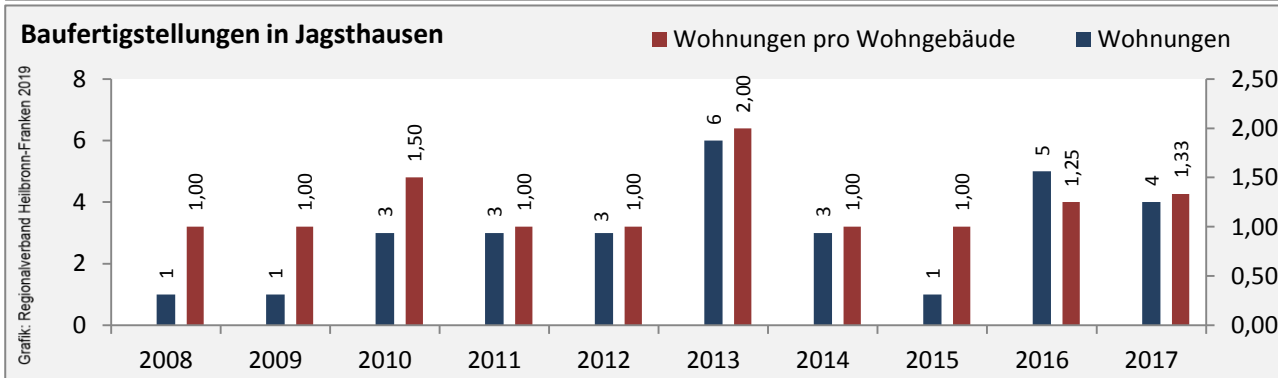

Beschäftigungsgewinne / -verluste pro 1.000 Beschäftigte

Grafik: Regionalverband Heilbronn-Franken 2019

Arbeitslosigkeit in Jagsthausen

Grafik: Regionalverband Heilbronn-Franken 2019

Arbeitslosigkeit in Jagsthausen

■ unter 25 Jahren ■ über 55 Jahre

Grafik: Regionalverband Heilbronn-Franken 2019

Datengrundlage: Statistik der Bundesagentur für Arbeit

Abbildungen und Berechnungen: Regionalverband Heilbronn-Franken

Jagsthausen - Pendlerverflechtungen 2018

Pendlersaldo: -256

Datengrundlage: Statistik der Bundesagentur für Arbeit

Abbildungen: Regionalverband Heilbronn-Franken (keine Berücksichtigung von Werten unter 30)

Jagsthausen - Wohnungsbestand und -entwicklung