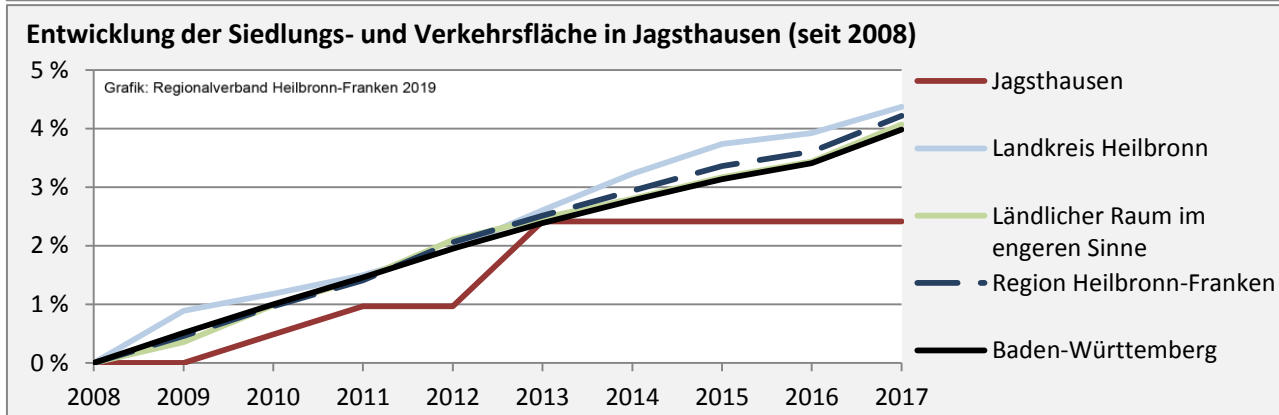

Jagsthausen - Flächenentwicklung

Datengrundlage: Landesamt für Statistik Baden-Württemberg

Abbildungen und Berechnungen: Regionalverband Heilbronn-Franken