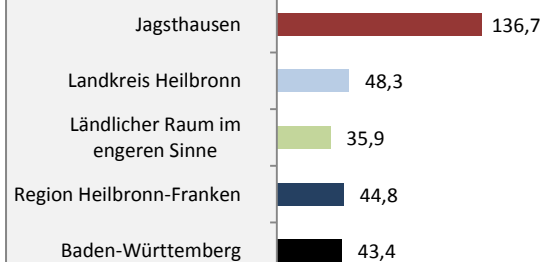

5-Jahres-Wertung (2013 - 2017): Wanderungsgewinne bzw. -verluste pro 1.000 Einwohner

Datengrundlage: Landesamt für Statistik Baden-Württemberg

Abbildungen und Berechnungen: Regionalverband Heilbronn-Franken