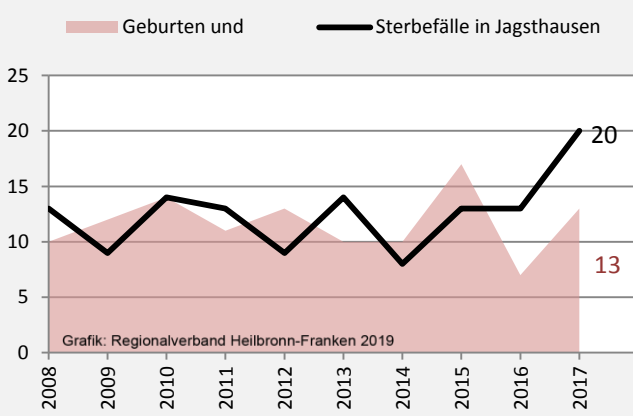

Jagsthausen - Bevölkerung

Bevölkerungsstand in Jagsthausen (2008 bis 2017)

Bevölkerungsentwicklung in Jagsthausen (seit 2008)

5-Jahres-Wertung (2013 - 2017): natürliche Bevölkerungsentwicklung pro 1.000 Einwohner