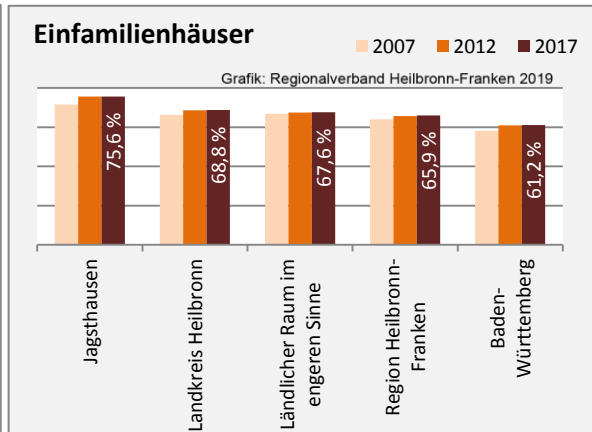

Beschäftigungsgewinne / -verluste pro 1.000 Beschäftigte

Grafik: Regionalverband Heilbronn-Franken 2019

Arbeitslosigkeit in Jagsthausen

Grafik: Regionalverband Heilbronn-Franken 2019

Arbeitslosigkeit in Jagsthausen

■ unter 25 Jahren ■ über 55 Jahre

Grafik: Regionalverband Heilbronn-Franken 2019

Datengrundlage: Statistik der Bundesagentur für Arbeit

Abbildungen und Berechnungen: Regionalverband Heilbronn-Franken

Jagsthausen - Pendlerverflechtungen 2018

Pendlersaldo: -256

Datengrundlage: Statistik der Bundesagentur für Arbeit

Abbildungen: Regionalverband Heilbronn-Franken (keine Berücksichtigung von Werten unter 30)

Jagsthausen - Wohnungsbestand und -entwicklung