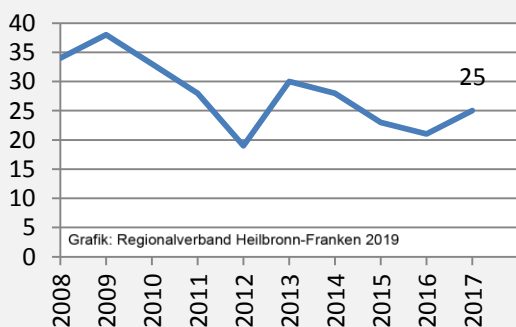

Arbeitslosigkeit in Jagsthausen

Grafik: Regionalverband Heilbronn-Franken 2019