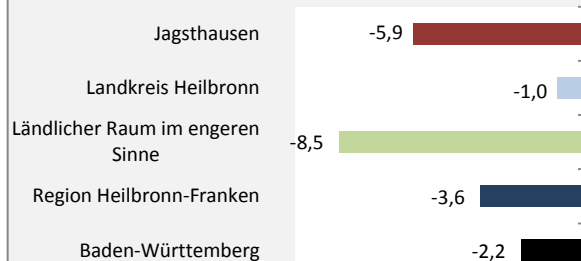

Jagsthausen - Bevölkerung

Bevölkerungsstand in Jagsthausen (2008 bis 2017)

Bevölkerungsentwicklung in Jagsthausen (seit 2008)

5-Jahres-Wertung (2013 - 2017): natürliche Bevölkerungsentwicklung pro 1.000 Einwohner