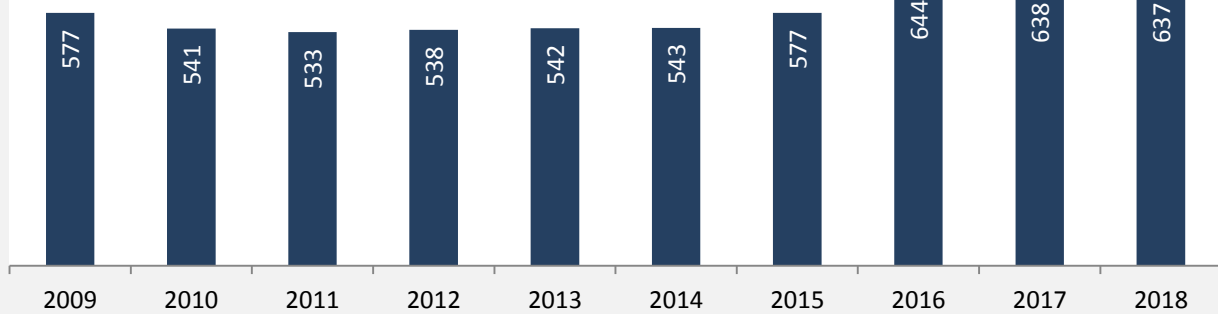

Jagsthausen - Bevölkerung

Bevölkerungsstand in Jagsthausen (2008 bis 2017)

Bevölkerungsentwicklung in Jagsthausen (seit 2008)

5-Jahres-Wertung (2013 - 2017): natürliche Bevölkerungsentwicklung pro 1.000 Einwohner

Abbildungen und Berechnungen: Regionalverband Heilbronn-Franken

Jagsthausen - Bevölkerung

Jagsthausen - Beschäftigung

sozialvers. Beschäftigung (SvB) in Jagsthausen (2009 bis 2018)

Grafik: Regionalverband Heilbronn-Franken 2019

prozentuale Entwicklung der SvB in Jagsthausen (seit 2009)

Grafik: Regionalverband Heilbronn-Franken 2019

■ produzierendes Gewerbe ■ Dienstleistungen

Grafik: Regionalverband Heilbronn-Franken 2019

5-Jahres-Wertung (2013 bis 2018):