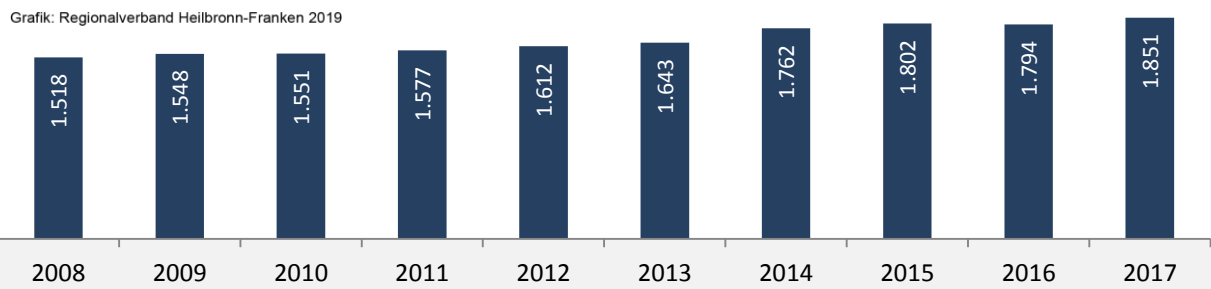

Jagsthausen - Bevölkerung

Bevölkerungsstand in Jagsthausen (2008 bis 2017)

Bevölkerungsentwicklung in Jagsthausen (seit 2008)

5-Jahres-Wertung (2013 - 2017): natürliche Bevölkerungsentwicklung pro 1.000 Einwohner