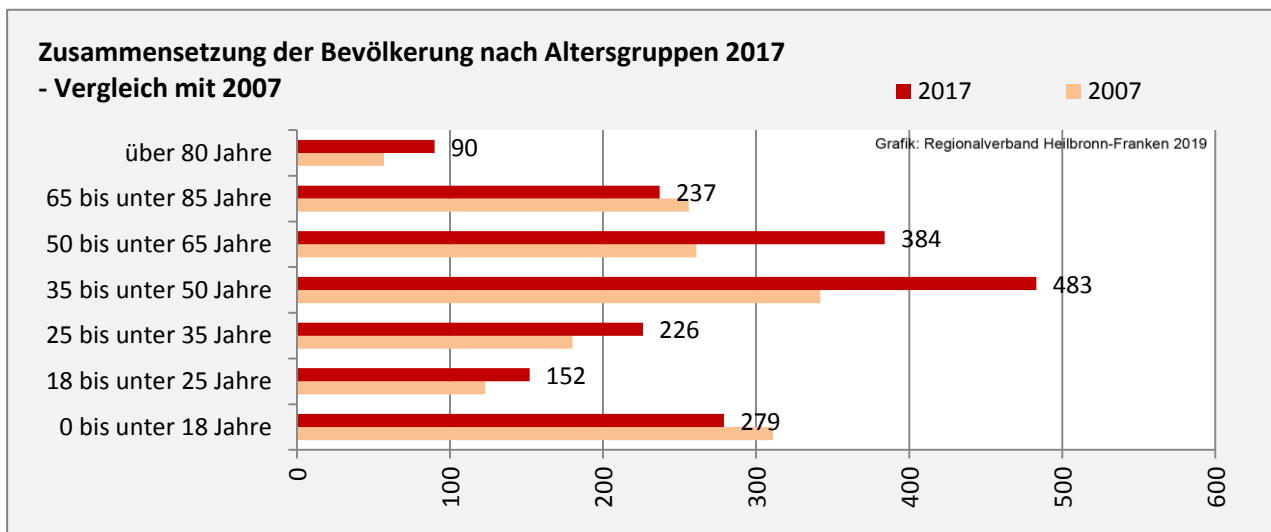

Jagsthausen - Bevölkerung

Bevölkerungsstand in Jagsthausen (2008 bis 2017)

Bevölkerungsentwicklung in Jagsthausen (seit 2008)

5-Jahres-Wertung (2013 - 2017): natürliche Bevölkerungsentwicklung pro 1.000 Einwohner

Grafik: Regionalverband Heilbronn-Franken 2019

Wanderungssaldi Jagsthausen

5-Jahres-Wertung (2013 - 2017): Wanderungsgewinne bzw. -verluste pro 1.000 Einwohner

Datengrundlage: Landesamt für Statistik Baden-Württemberg

Abbildungen und Berechnungen: Regionalverband Heilbronn-Franken

Jagsthausen - Bevölkerung

Jagsthausen - Beschäftigung

sozialvers. Beschäftigung (SvB) in Jagsthausen (2009 bis 2018)

Grafik: Regionalverband Heilbronn-Franken 2019