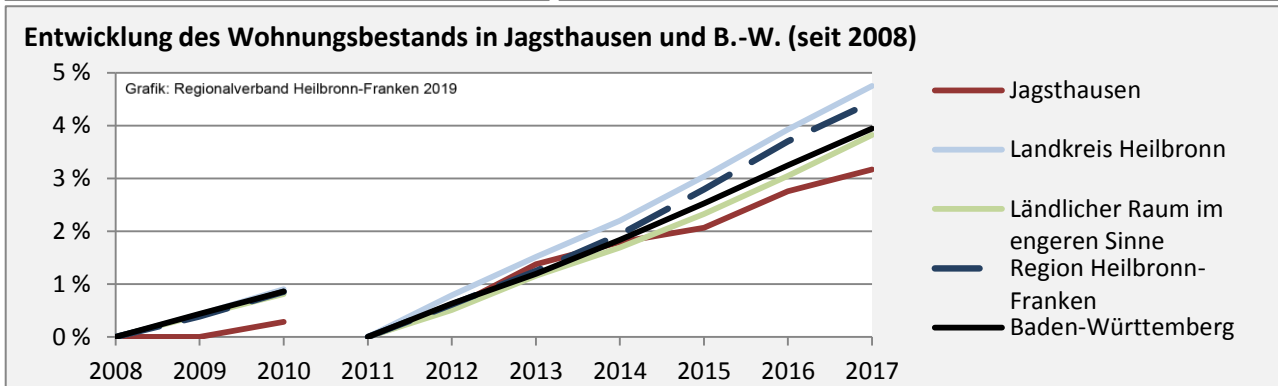

Jagsthausen - Wohnungsbestand und -entwicklung

Datengrundlage: Statistisches Landesamt Baden-Württemberg (ab 2011: Zensus 2011)

Abbildungen und Berechnungen: Regionalverband Heilbronn-Franken