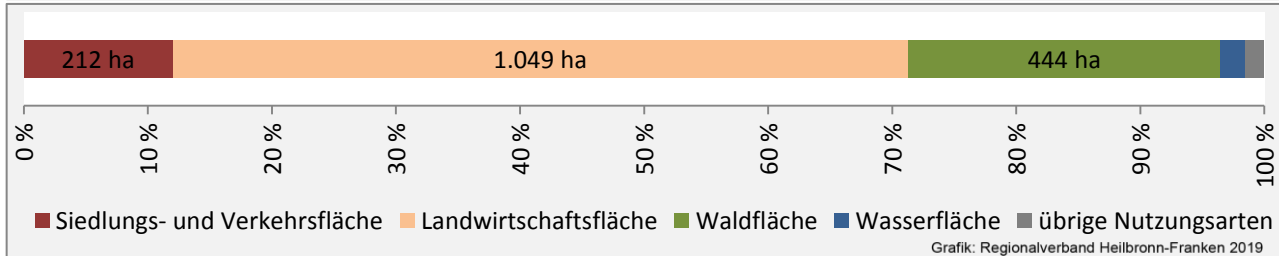

Jagsthausen - Flächenentwicklung

Datengrundlage: Landesamt für Statistik Baden-Württemberg

Abbildungen und Berechnungen: Regionalverband Heilbronn-Franken