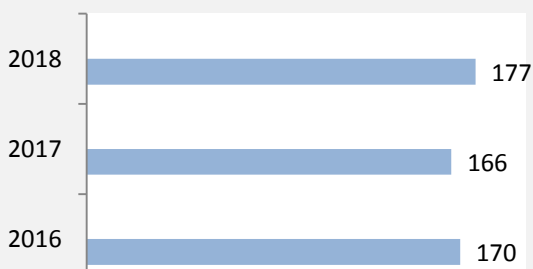

Abbildungen und Berechnungen: Regionalverband Heilbronn-Franken

Jagsthausen - Bevölkerung

Jagsthausen - Beschäftigung

sozialvers. Beschäftigung (SvB) in Jagsthausen (2009 bis 2018)

Grafik: Regionalverband Heilbronn-Franken 2019

prozentuale Entwicklung der SvB in Jagsthausen (seit 2009)

Grafik: Regionalverband Heilbronn-Franken 2019

■ produzierendes Gewerbe ■ Dienstleistungen

Grafik: Regionalverband Heilbronn-Franken 2019

5-Jahres-Wertung (2013 bis 2018):