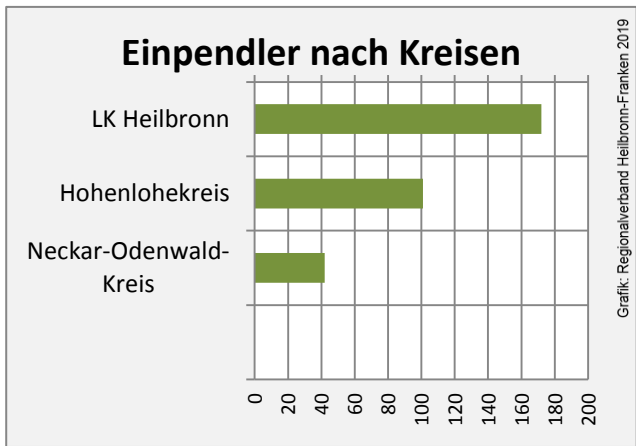

Beschäftigungsgewinne / -verluste pro 1.000 Beschäftigte

Grafik: Regionalverband Heilbronn-Franken 2019

Arbeitslosigkeit in Jagsthausen

Grafik: Regionalverband Heilbronn-Franken 2019

Arbeitslosigkeit in Jagsthausen

■ unter 25 Jahren ■ über 55 Jahre

Grafik: Regionalverband Heilbronn-Franken 2019

Datengrundlage: Statistik der Bundesagentur für Arbeit

Abbildungen und Berechnungen: Regionalverband Heilbronn-Franken

Jagsthausen - Pendlerverflechtungen 2018

Pendlersaldo: -256

Datengrundlage: Statistik der Bundesagentur für Arbeit

Abbildungen: Regionalverband Heilbronn-Franken (keine Berücksichtigung von Werten unter 30)

Jagsthausen - Wohnungsbestand und -entwicklung