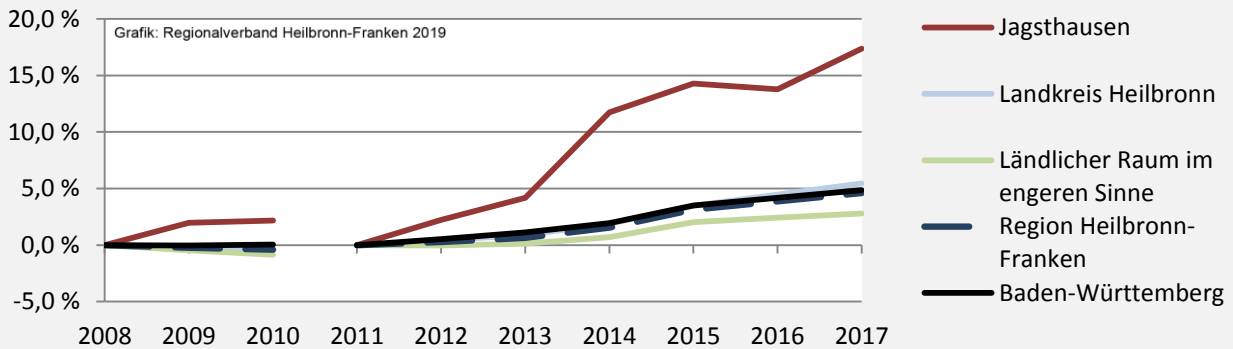

Jagsthausen - Bevölkerung

Bevölkerungsstand in Jagsthausen (2008 bis 2017)

Bevölkerungsentwicklung in Jagsthausen (seit 2008)

5-Jahres-Wertung (2013 - 2017): natürliche Bevölkerungsentwicklung pro 1.000 Einwohner