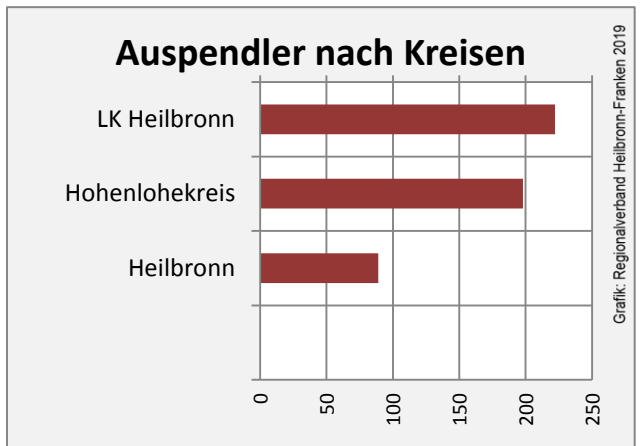

Beschäftigungsgewinne / -verluste pro 1.000 Beschäftigte

Grafik: Regionalverband Heilbronn-Franken 2019

Arbeitslosigkeit in Jagsthausen

Grafik: Regionalverband Heilbronn-Franken 2019

Arbeitslosigkeit in Jagsthausen

■ unter 25 Jahren ■ über 55 Jahre

Grafik: Regionalverband Heilbronn-Franken 2019

Datengrundlage: Statistik der Bundesagentur für Arbeit

Abbildungen und Berechnungen: Regionalverband Heilbronn-Franken

Jagsthausen - Pendlerverflechtungen 2018

Pendlersaldo: -256

Datengrundlage: Statistik der Bundesagentur für Arbeit

Abbildungen: Regionalverband Heilbronn-Franken (keine Berücksichtigung von Werten unter 30)

Jagsthausen - Wohnungsbestand und -entwicklung