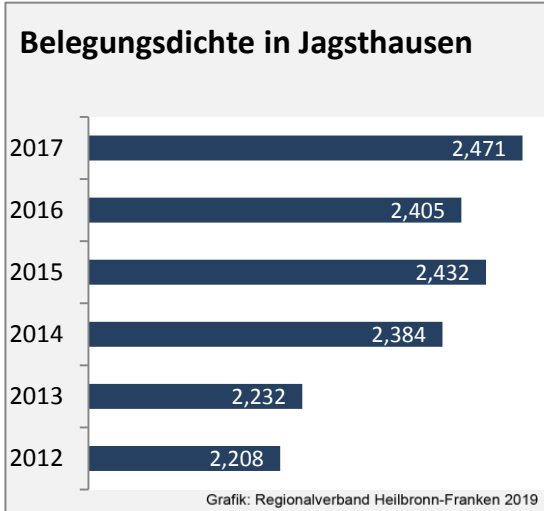

Jagsthausen - Wohnungsbestand und -entwicklung

Datengrundlage: Statistisches Landesamt Baden-Württemberg (ab 2011: Zensus 2011)

Abbildungen und Berechnungen: Regionalverband Heilbronn-Franken