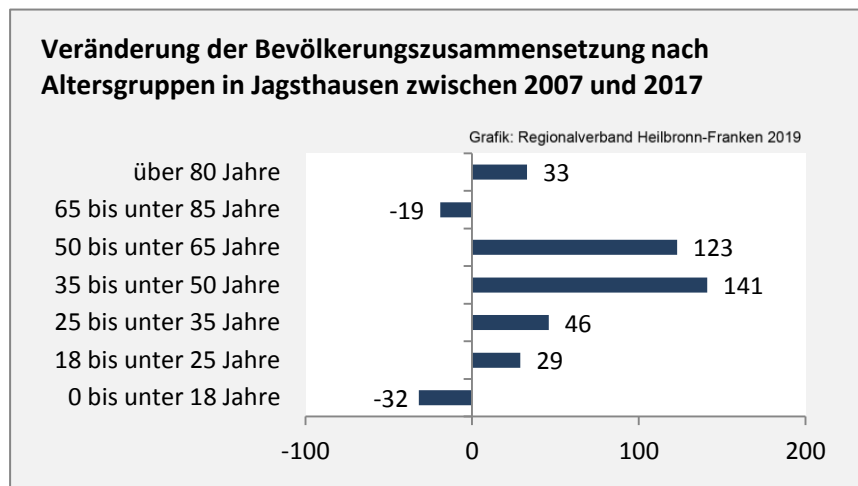

Jagsthausen - Bevölkerung

Bevölkerungsstand in Jagsthausen (2008 bis 2017)

Bevölkerungsentwicklung in Jagsthausen (seit 2008)

5-Jahres-Wertung (2013 - 2017): natürliche Bevölkerungsentwicklung pro 1.000 Einwohner

Grafik: Regionalverband Heilbronn-Franken 2019

Wanderungssaldi Jagsthausen

5-Jahres-Wertung (2013 - 2017): Wanderungsgewinne bzw. -verluste pro 1.000 Einwohner

Datengrundlage: Landesamt für Statistik Baden-Württemberg

Abbildungen und Berechnungen: Regionalverband Heilbronn-Franken

Jagsthausen - Bevölkerung

Jagsthausen - Beschäftigung

sozialvers. Beschäftigung (SvB) in Jagsthausen (2009 bis 2018)

Grafik: Regionalverband Heilbronn-Franken 2019

prozentuale Entwicklung der SvB in Jagsthausen (seit 2009)

Grafik: Regionalverband Heilbronn-Franken 2019

■ produzierendes Gewerbe ■ Dienstleistungen

Grafik: Regionalverband Heilbronn-Franken 2019

5-Jahres-Wertung (2013 bis 2018):