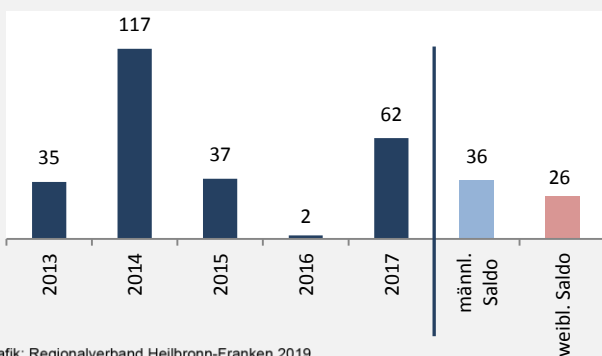

Wanderungssaldi Jagsthausen