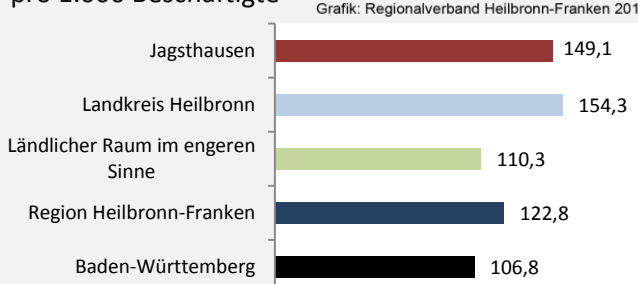

5-Jahres-Wertung (2013 bis 2018):

Beschäftigungsgewinne / -verluste pro 1.000 Beschäftigte

Grafik: Regionalverband Heilbronn-Franken 2019