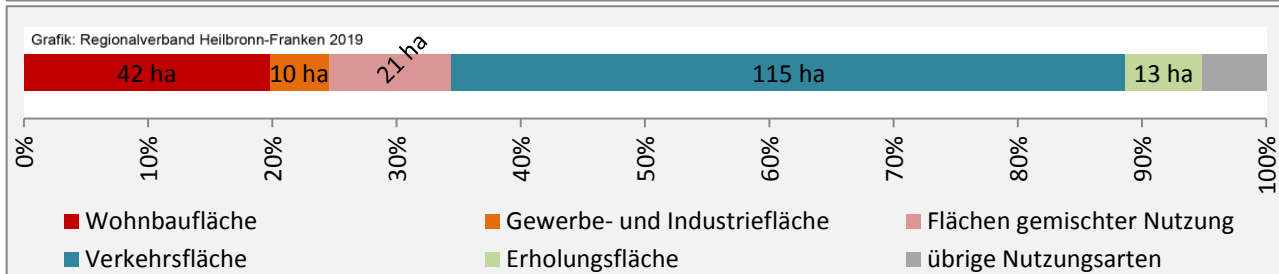

Jagsthausen - Flächenentwicklung

Datengrundlage: Landesamt für Statistik Baden-Württemberg

Abbildungen und Berechnungen: Regionalverband Heilbronn-Franken