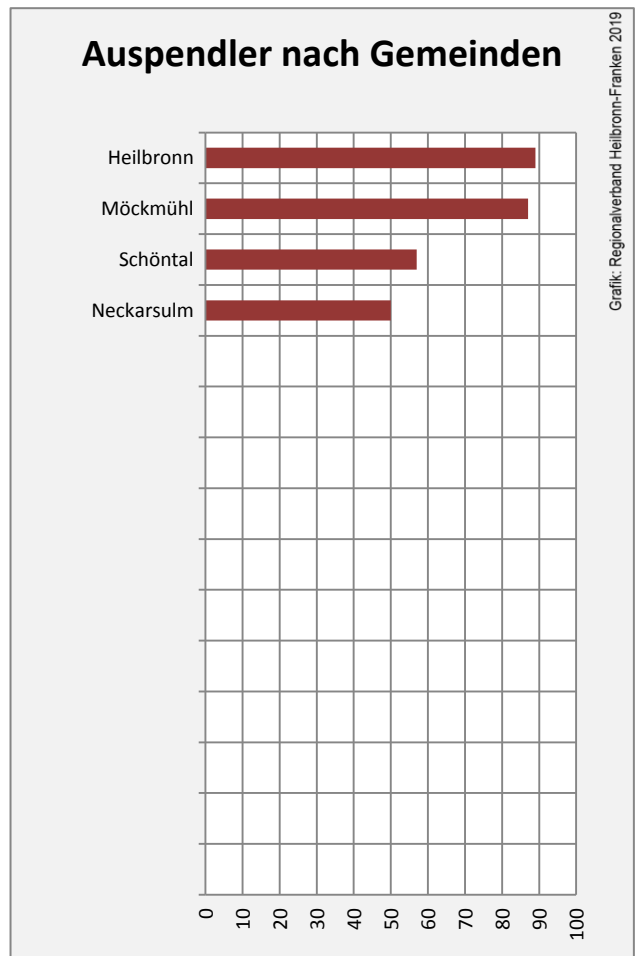

■ unter 25 Jahren ■ über 55 Jahre

Grafik: Regionalverband Heilbronn-Franken 2019

Datengrundlage: Statistik der Bundesagentur für Arbeit

Abbildungen und Berechnungen: Regionalverband Heilbronn-Franken

Jagsthausen - Pendlerverflechtungen 2018

Pendlersaldo: -256

Datengrundlage: Statistik der Bundesagentur für Arbeit

Abbildungen: Regionalverband Heilbronn-Franken (keine Berücksichtigung von Werten unter 30)

Jagsthausen - Wohnungsbestand und -entwicklung