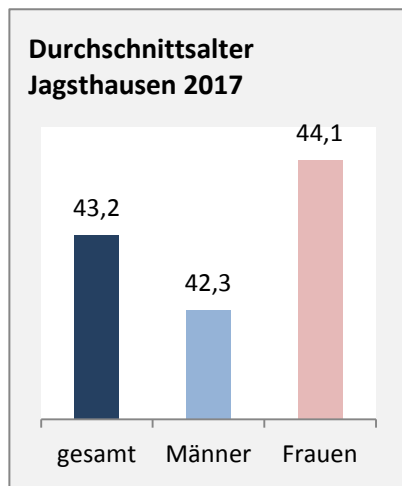

Jagsthausen - Bevölkerung

Bevölkerungsstand in Jagsthausen (2008 bis 2017)

Bevölkerungsentwicklung in Jagsthausen (seit 2008)

5-Jahres-Wertung (2013 - 2017): natürliche Bevölkerungsentwicklung pro 1.000 Einwohner

Grafik: Regionalverband Heilbronn-Franken 2019

Wanderungssaldi Jagsthausen

5-Jahres-Wertung (2013 - 2017): Wanderungsgewinne bzw. -verluste pro 1.000 Einwohner

Datengrundlage: Landesamt für Statistik Baden-Württemberg

Abbildungen und Berechnungen: Regionalverband Heilbronn-Franken

Jagsthausen - Bevölkerung

Jagsthausen - Beschäftigung

sozialvers. Beschäftigung (SvB) in Jagsthausen (2009 bis 2018)

Grafik: Regionalverband Heilbronn-Franken 2019