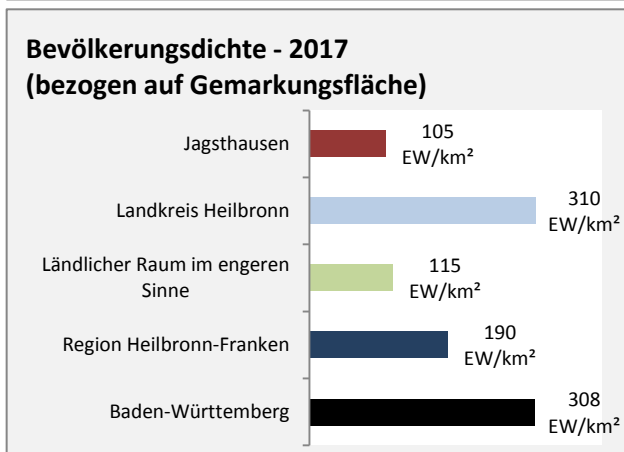

Jagsthausen - Flächenentwicklung

Datengrundlage: Landesamt für Statistik Baden-Württemberg

Abbildungen und Berechnungen: Regionalverband Heilbronn-Franken