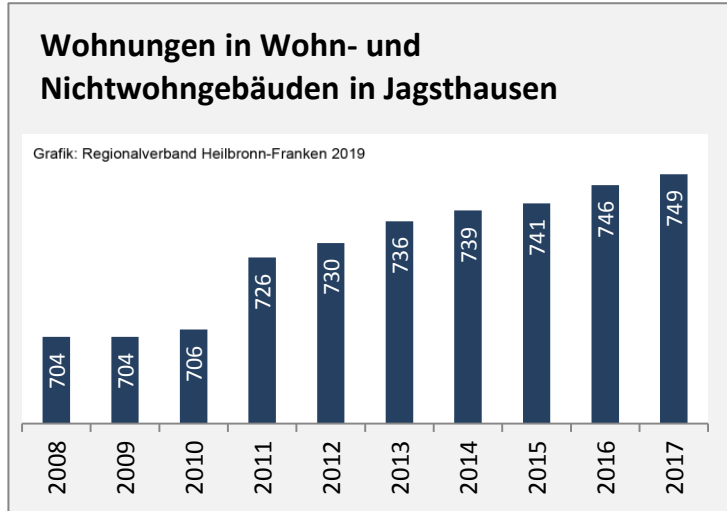

prozentuale Entwicklung der SvB in Jagsthausen (seit 2009)

Grafik: Regionalverband Heilbronn-Franken 2019

■ produzierendes Gewerbe ■ Dienstleistungen

Grafik: Regionalverband Heilbronn-Franken 2019

5-Jahres-Wertung (2013 bis 2018):

Beschäftigungsgewinne / -verluste pro 1.000 Beschäftigte

Grafik: Regionalverband Heilbronn-Franken 2019

Arbeitslosigkeit in Jagsthausen

Grafik: Regionalverband Heilbronn-Franken 2019

Arbeitslosigkeit in Jagsthausen

■ unter 25 Jahren ■ über 55 Jahre

Grafik: Regionalverband Heilbronn-Franken 2019

Datengrundlage: Statistik der Bundesagentur für Arbeit

Abbildungen und Berechnungen: Regionalverband Heilbronn-Franken

Jagsthausen - Pendlerverflechtungen 2018

Pendlersaldo: -256

Datengrundlage: Statistik der Bundesagentur für Arbeit

Abbildungen: Regionalverband Heilbronn-Franken (keine Berücksichtigung von Werten unter 30)

Jagsthausen - Wohnungsbestand und -entwicklung