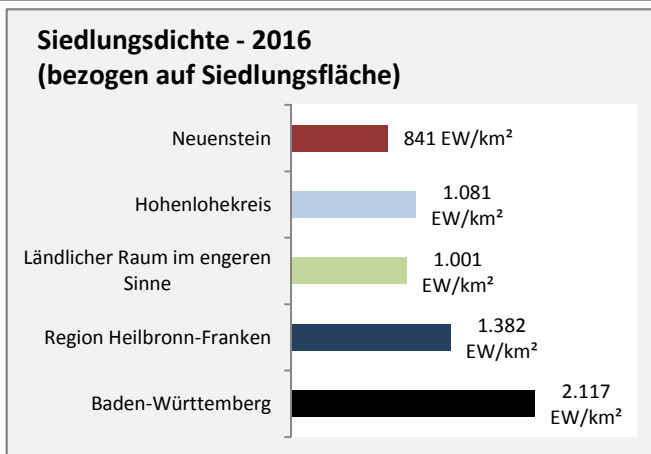

Neuenstein - Flächenentwicklung

Datengrundlage: Landesamt für Statistik Baden-Württemberg

Abbildungen und Berechnungen: Regionalverband Heilbronn-Franken