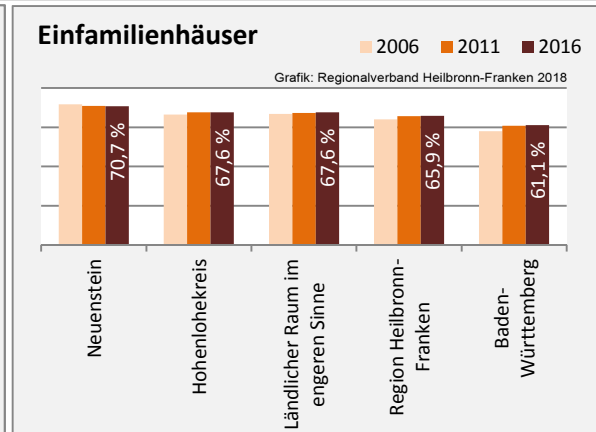

Neuenstein - Wohnungsbestand und -entwicklung

Datengrundlage: Statistisches Landesamt Baden-Württemberg (ab 2011: Zensus 2011)

Abbildungen und Berechnungen: Regionalverband Heilbronn-Franken