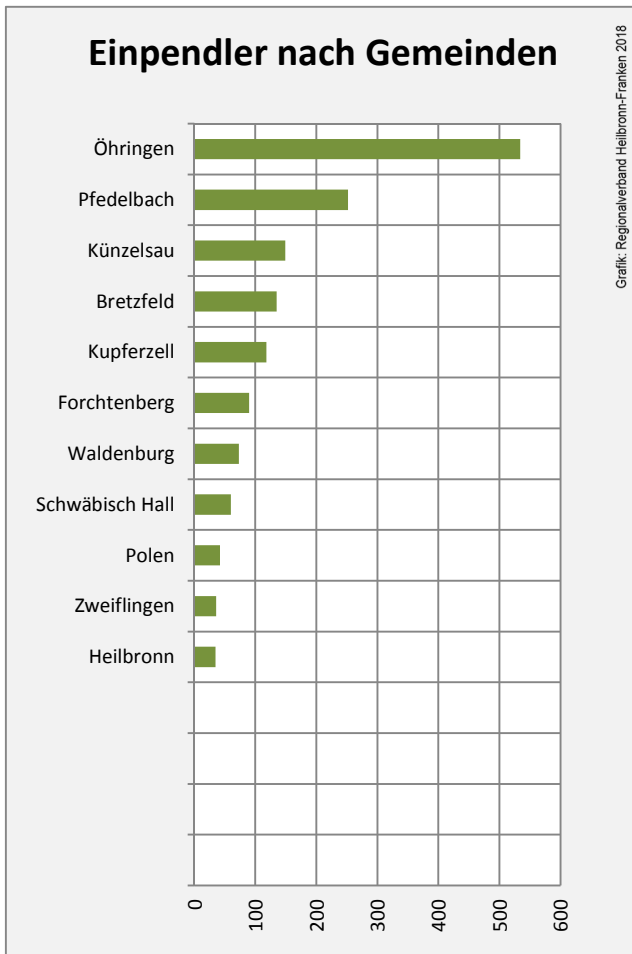

5-Jahres-Wertung (2012 bis 2017):

Beschäftigungsgewinne / -verluste pro 1.000 Beschäftigte

Grafik: Regionalverband Heilbronn-Franken 2018

Arbeitslosigkeit in Neuenstein

Grafik: Regionalverband Heilbronn-Franken 2018

Arbeitslosigkeit in Neuenstein

■ unter 25 Jahren ■ über 55 Jahre

Grafik: Regionalverband Heilbronn-Franken 2018

Datengrundlage: Statistik der Bundesagentur für Arbeit

Abbildungen und Berechnungen: Regionalverband Heilbronn-Franken

Neuenstein - Pendlerverflechtungen 2017

Pendlersaldo: 47

Datengrundlage: Statistik der Bundesagentur für Arbeit

Abbildungen: Regionalverband Heilbronn-Franken (keine Berücksichtigung von Werten unter 30)