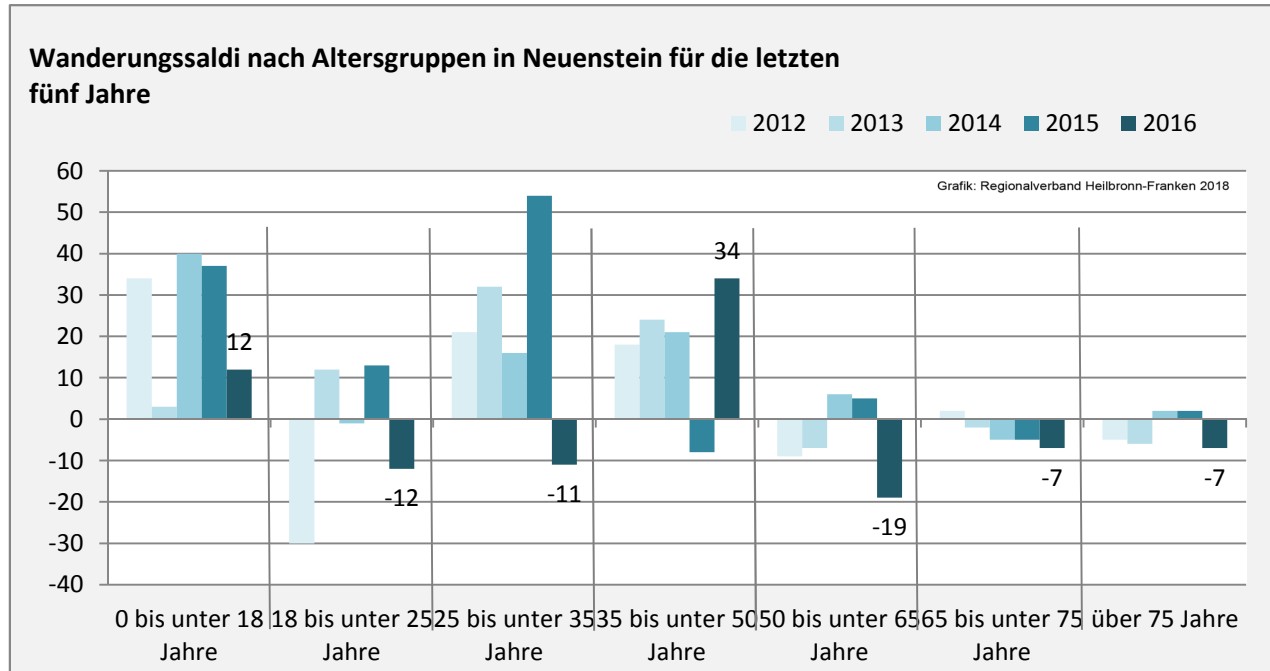

Neuenstein - Bevölkerung

Datengrundlage: Landesamt für Statistik Baden-Württemberg
Abbildungen und Berechnungen: Regionalverband Heilbronn-Franken