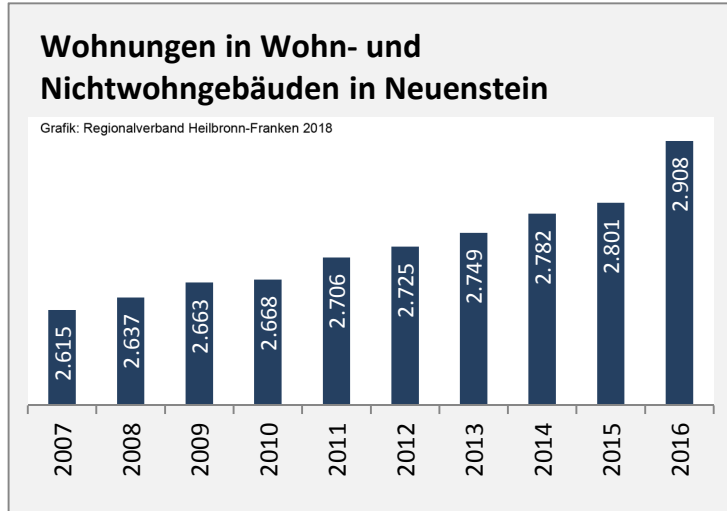

Neuenstein - Wohnungsbestand und -entwicklung

Datengrundlage: Statistisches Landesamt Baden-Württemberg (ab 2011: Zensus 2011)

Abbildungen und Berechnungen: Regionalverband Heilbronn-Franken