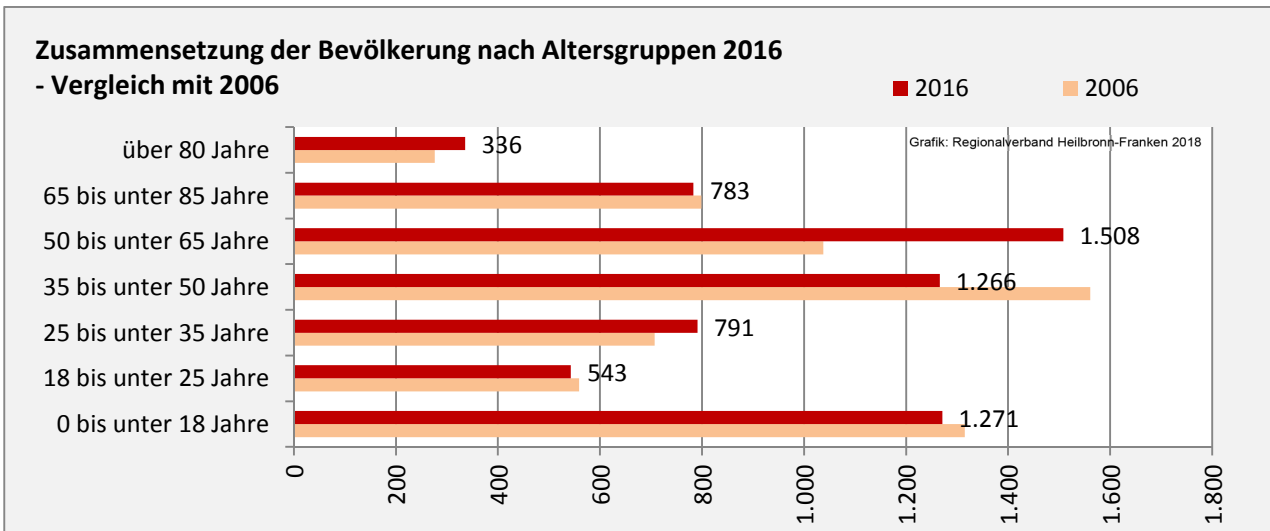

Neuenstein - Bevölkerung

Datengrundlage: Landesamt für Statistik Baden-Württemberg
Abbildungen und Berechnungen: Regionalverband Heilbronn-Franken