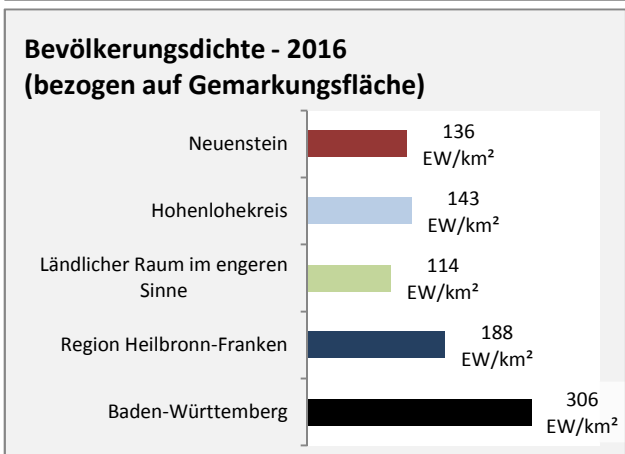

Neuenstein - Flächenentwicklung

Datengrundlage: Landesamt für Statistik Baden-Württemberg

Abbildungen und Berechnungen: Regionalverband Heilbronn-Franken