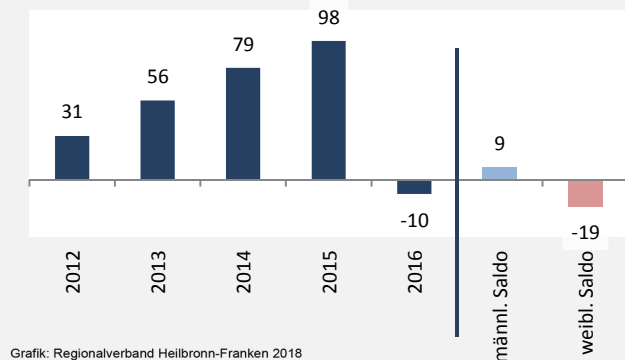

Wanderungssaldi Neuenstein