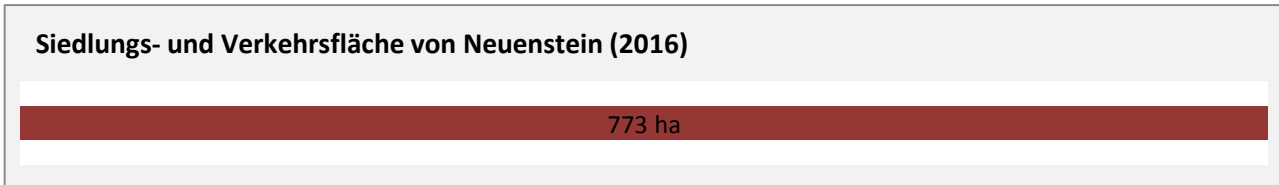

Neuenstein - Flächenentwicklung

Datengrundlage: Landesamt für Statistik Baden-Württemberg

Abbildungen und Berechnungen: Regionalverband Heilbronn-Franken