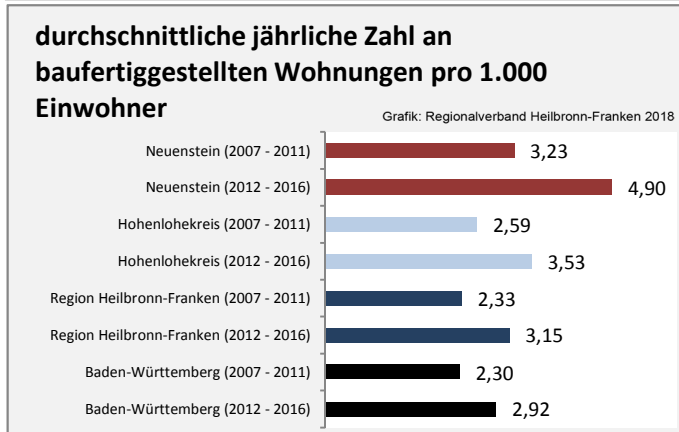

Neuenstein - Wohnungsbestand und -entwicklung

Datengrundlage: Statistisches Landesamt Baden-Württemberg (ab 2011: Zensus 2011)

Abbildungen und Berechnungen: Regionalverband Heilbronn-Franken