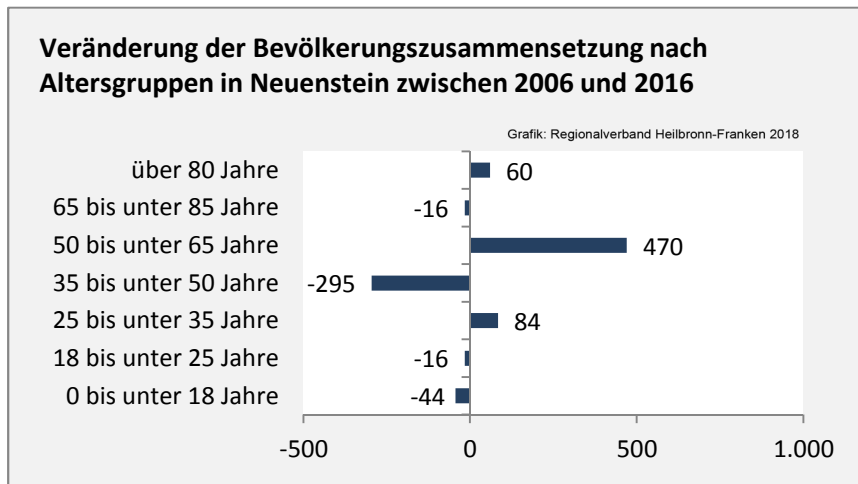

Neuenstein - Bevölkerung

Datengrundlage: Landesamt für Statistik Baden-Württemberg
Abbildungen und Berechnungen: Regionalverband Heilbronn-Franken