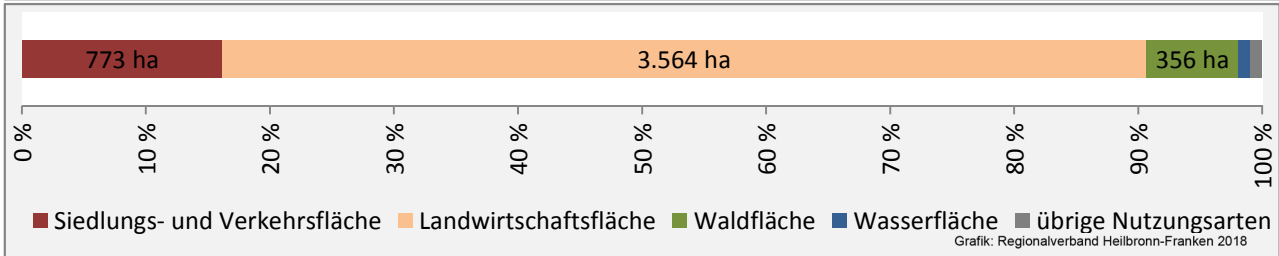

Neuenstein - Flächenentwicklung

Datengrundlage: Landesamt für Statistik Baden-Württemberg

Abbildungen und Berechnungen: Regionalverband Heilbronn-Franken