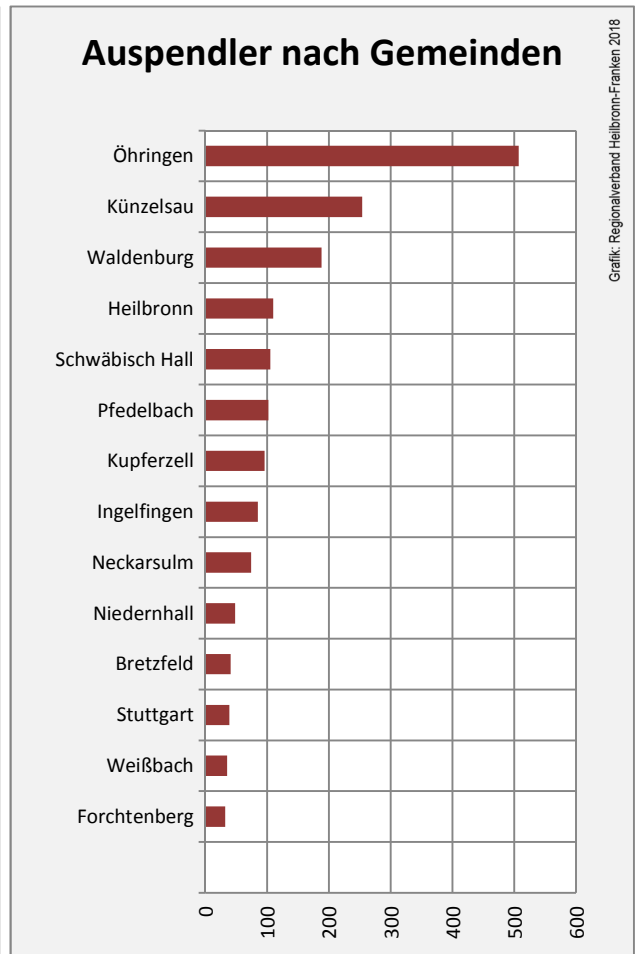

5-Jahres-Wertung (2012 bis 2017):

Beschäftigungsgewinne / -verluste pro 1.000 Beschäftigte

Grafik: Regionalverband Heilbronn-Franken 2018

Arbeitslosigkeit in Neuenstein

Grafik: Regionalverband Heilbronn-Franken 2018

Arbeitslosigkeit in Neuenstein

■ unter 25 Jahren ■ über 55 Jahre

Grafik: Regionalverband Heilbronn-Franken 2018

Datengrundlage: Statistik der Bundesagentur für Arbeit

Abbildungen und Berechnungen: Regionalverband Heilbronn-Franken

Neuenstein - Pendlerverflechtungen 2017

Pendlersaldo: 47

Datengrundlage: Statistik der Bundesagentur für Arbeit

Abbildungen: Regionalverband Heilbronn-Franken (keine Berücksichtigung von Werten unter 30)