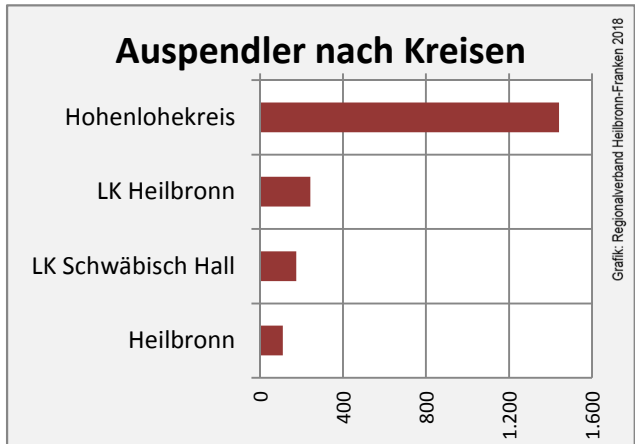

5-Jahres-Wertung (2012 bis 2017):

Beschäftigungsgewinne / -verluste pro 1.000 Beschäftigte

Grafik: Regionalverband Heilbronn-Franken 2018

Arbeitslosigkeit in Neuenstein

Grafik: Regionalverband Heilbronn-Franken 2018

Arbeitslosigkeit in Neuenstein

■ unter 25 Jahren ■ über 55 Jahre

Grafik: Regionalverband Heilbronn-Franken 2018

Datengrundlage: Statistik der Bundesagentur für Arbeit

Abbildungen und Berechnungen: Regionalverband Heilbronn-Franken

Neuenstein - Pendlerverflechtungen 2017

Pendlersaldo: 47

Datengrundlage: Statistik der Bundesagentur für Arbeit

Abbildungen: Regionalverband Heilbronn-Franken (keine Berücksichtigung von Werten unter 30)