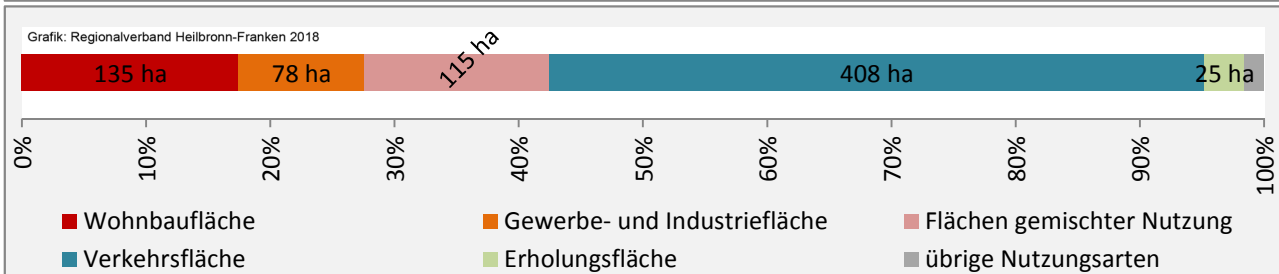

Neuenstein - Flächenentwicklung

Datengrundlage: Landesamt für Statistik Baden-Württemberg

Abbildungen und Berechnungen: Regionalverband Heilbronn-Franken