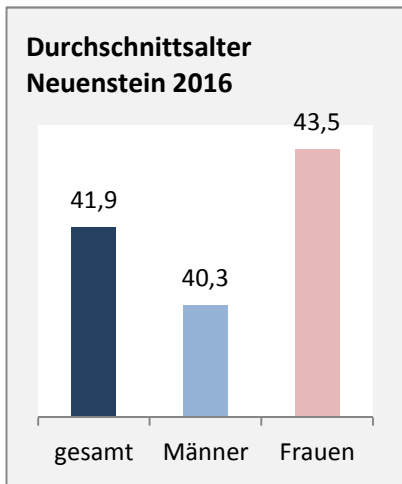

Neuenstein - Bevölkerung

Datengrundlage: Landesamt für Statistik Baden-Württemberg
Abbildungen und Berechnungen: Regionalverband Heilbronn-Franken