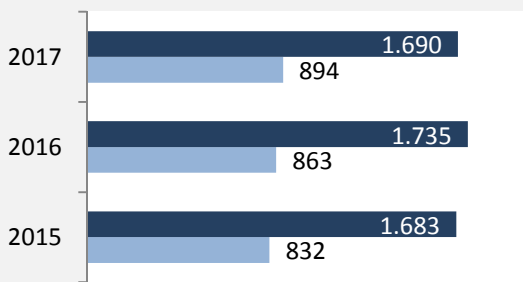

Grafik: Regionalverband Heilbronn-Franken 2016