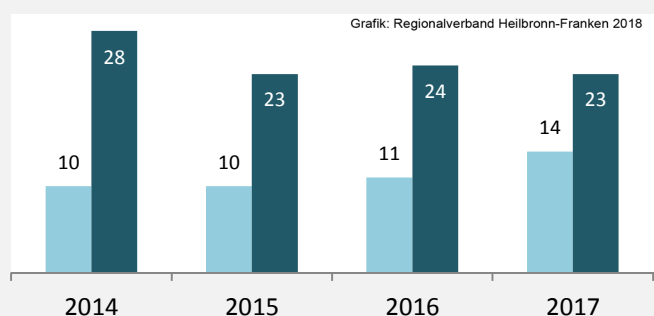

Arbeitslosigkeit in Neuenstein

■ unter 25 Jahren ■ über 55 Jahre

Grafik: Regionalverband Heilbronn-Franken 2018

Datengrundlage: Statistik der Bundesagentur für Arbeit

Abbildungen und Berechnungen: Regionalverband Heilbronn-Franken