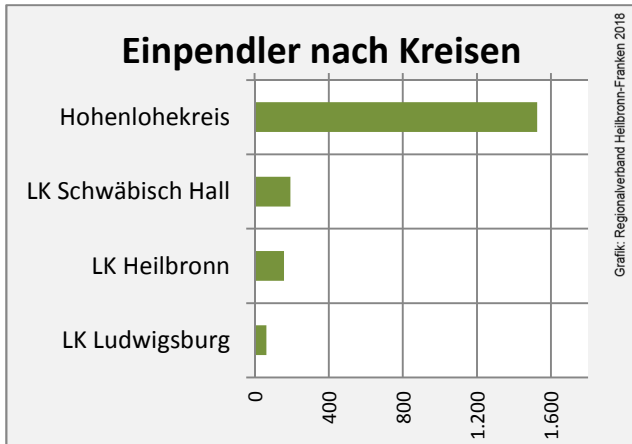

Arbeitslosigkeit in Neuenstein

■ unter 25 Jahren ■ über 55 Jahre

Grafik: Regionalverband Heilbronn-Franken 2018

Datengrundlage: Statistik der Bundesagentur für Arbeit

Abbildungen und Berechnungen: Regionalverband Heilbronn-Franken

Neuenstein - Pendlerverflechtungen 2017

Pendlersaldo: 47

Datengrundlage: Statistik der Bundesagentur für Arbeit

Abbildungen: Regionalverband Heilbronn-Franken (keine Berücksichtigung von Werten unter 30)