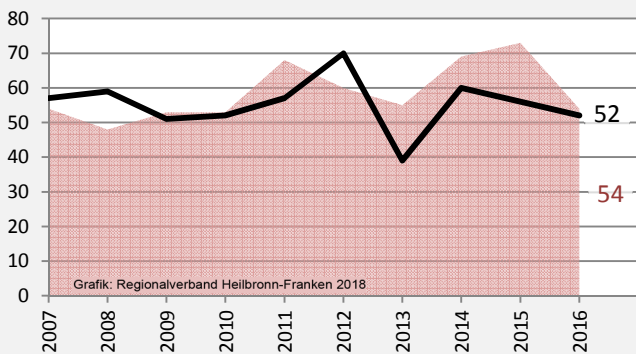

Neuenstein - Bevölkerung

Bevölkerungsstand in Neuenstein (2007 bis 2016)

Bevölkerungsentwicklung in Neuenstein (seit 2007)

Grafik: Regionalverband Heilbronn-Franken 2018

Geburten und Sterbefälle in Neuenstein

5-Jahres-Wertung (2012 - 2016): natürliche Bevölkerungsentwicklung pro 1.000 Einwohner

Grafik: Regionalverband Heilbronn-Franken 2018

Wanderungssaldi Neuenstein

5-Jahres-Wertung (2012 - 2016): Wanderungsgewinne bzw. -verluste pro 1.000 Einwohner

Datengrundlage: Landesamt für Statistik Baden-Württemberg

Abbildungen und Berechnungen: Regionalverband Heilbronn-Franken