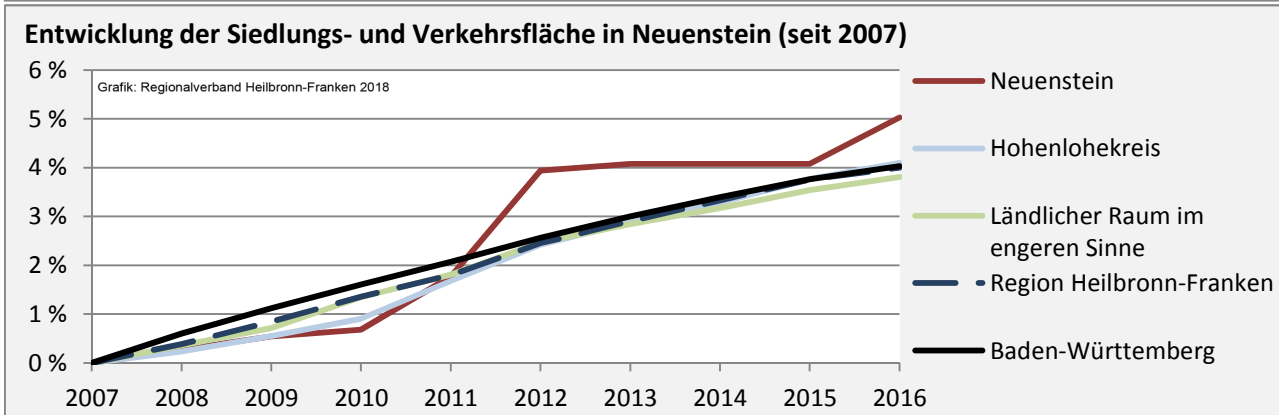

Neuenstein - Flächenentwicklung

Datengrundlage: Landesamt für Statistik Baden-Württemberg

Abbildungen und Berechnungen: Regionalverband Heilbronn-Franken