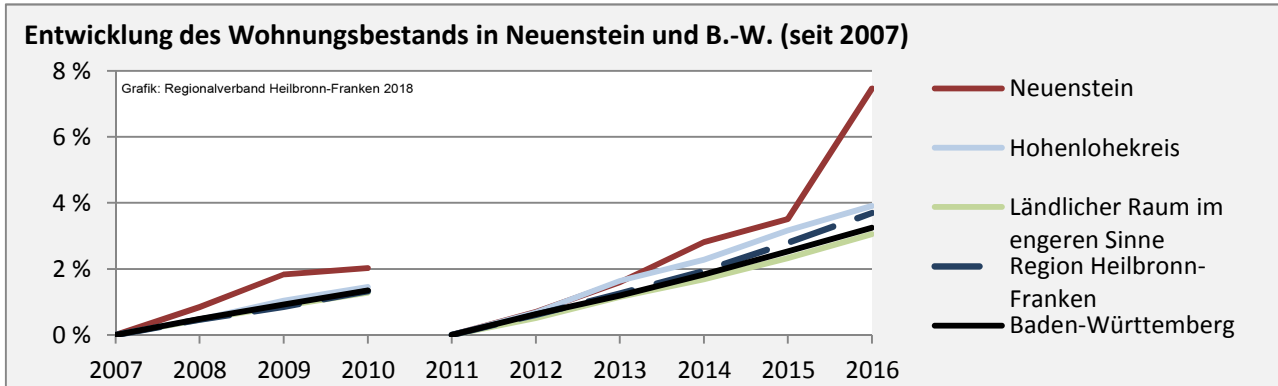

Neuenstein - Wohnungsbestand und -entwicklung

Datengrundlage: Statistisches Landesamt Baden-Württemberg (ab 2011: Zensus 2011)

Abbildungen und Berechnungen: Regionalverband Heilbronn-Franken