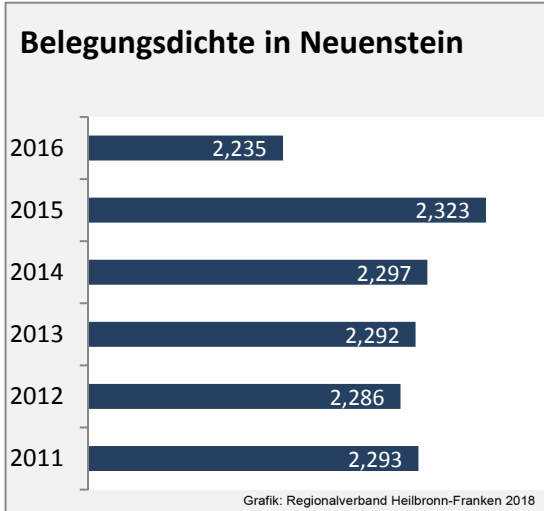

Neuenstein - Wohnungsbestand und -entwicklung

Datengrundlage: Statistisches Landesamt Baden-Württemberg (ab 2011: Zensus 2011)

Abbildungen und Berechnungen: Regionalverband Heilbronn-Franken