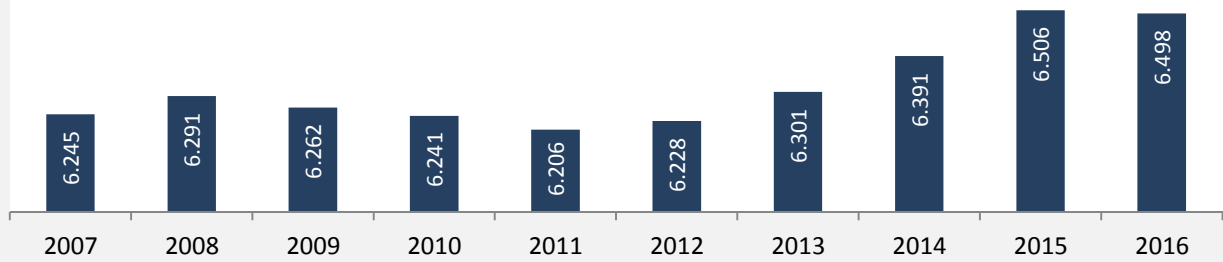

Neuenstein - Bevölkerung

Bevölkerungsstand in Neuenstein (2007 bis 2016)