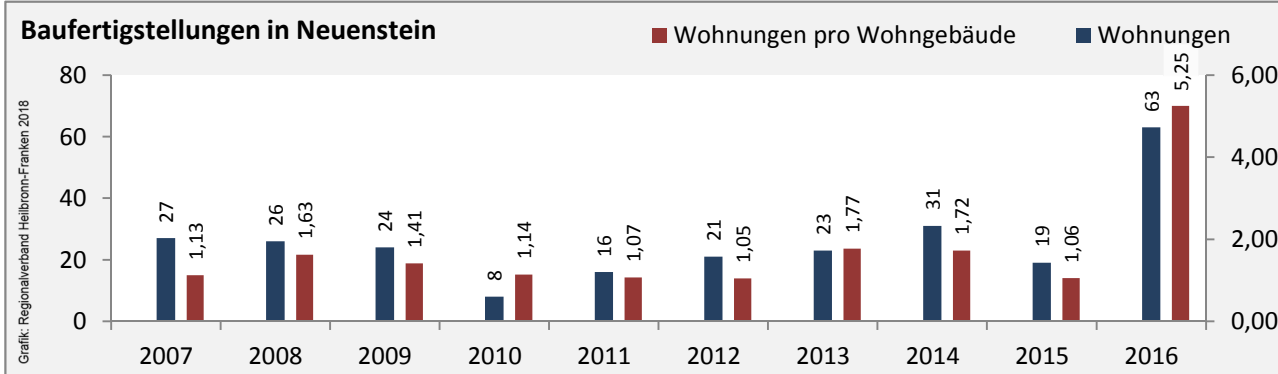

Neuenstein - Wohnungsbestand und -entwicklung

Datengrundlage: Statistisches Landesamt Baden-Württemberg (ab 2011: Zensus 2011)

Abbildungen und Berechnungen: Regionalverband Heilbronn-Franken