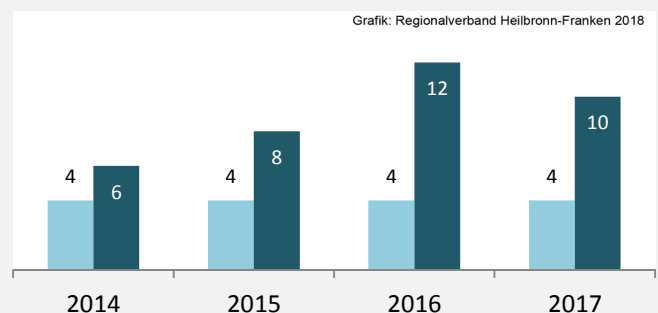

Michelfeld - Bevölkerung

Michelfeld - Beschäftigung

sozialvers. Beschäftigung (SvB) in Michelfeld (2008 bis 2017)

prozentuale Entwicklung der SvB in Michelfeld (seit 2008)

5-Jahres-Wertung (2012 bis 2017):

Beschäftigungsgewinne / -verluste pro 1.000 Beschäftigte

Arbeitslosigkeit in Michelfeld

Arbeitslosigkeit in Michelfeld

■ unter 25 Jahren ■ über 55 Jahre

Datengrundlage: Statistik der Bundesagentur für Arbeit

Abbildungen und Berechnungen: Regionalverband Heilbronn-Franken

Michelfeld - Pendlerverflechtungen 2017

Pendlersaldo: -371

Datengrundlage: Statistik der Bundesagentur für Arbeit

Abbildungen: Regionalverband Heilbronn-Franken (keine Berücksichtigung von Werten unter 30)