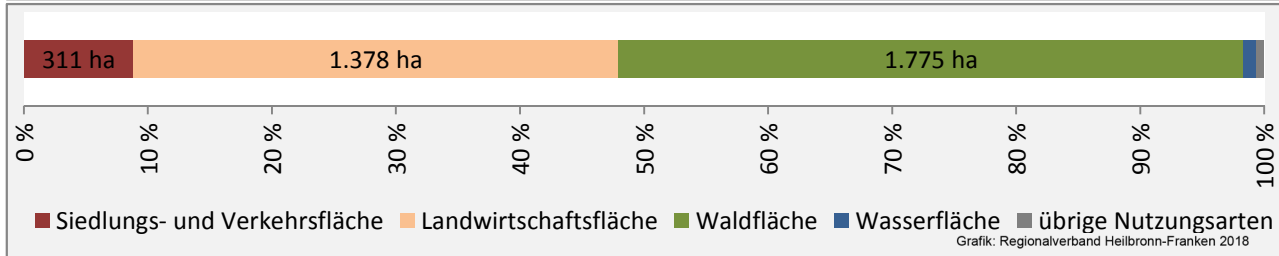

Michelfeld - Flächenentwicklung

Datengrundlage: Landesamt für Statistik Baden-Württemberg

Abbildungen und Berechnungen: Regionalverband Heilbronn-Franken