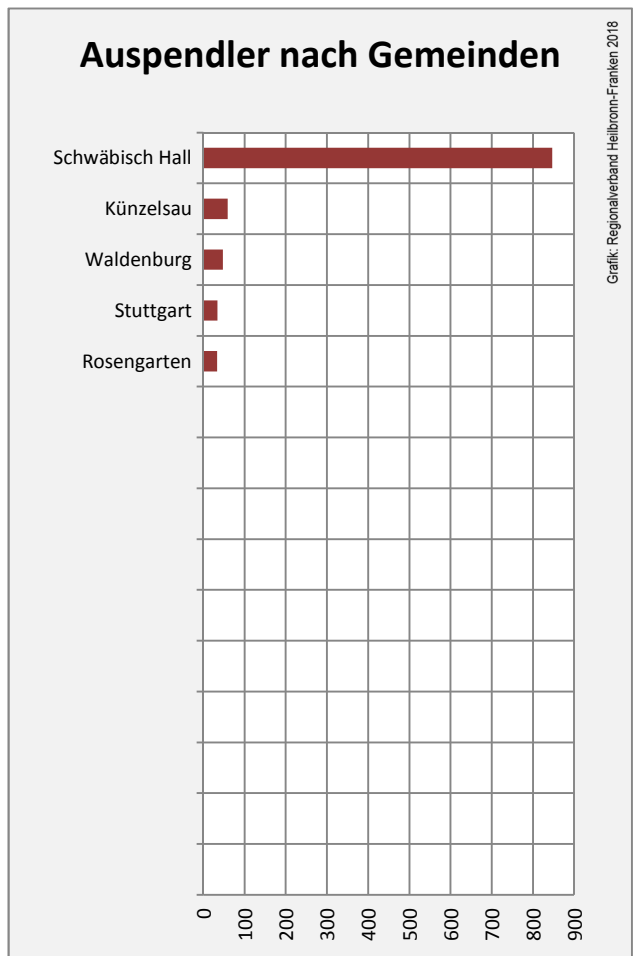

Michelfeld - Bevölkerung

Michelfeld - Beschäftigung

sozialvers. Beschäftigung (SvB) in Michelfeld (2008 bis 2017)

prozentuale Entwicklung der SvB in Michelfeld (seit 2008)

5-Jahres-Wertung (2012 bis 2017):

Beschäftigungsgewinne / -verluste pro 1.000 Beschäftigte

Arbeitslosigkeit in Michelfeld

Arbeitslosigkeit in Michelfeld

■ unter 25 Jahren ■ über 55 Jahre

Datengrundlage: Statistik der Bundesagentur für Arbeit

Abbildungen und Berechnungen: Regionalverband Heilbronn-Franken

Michelfeld - Pendlerverflechtungen 2017

Pendlersaldo: -371

Datengrundlage: Statistik der Bundesagentur für Arbeit

Abbildungen: Regionalverband Heilbronn-Franken (keine Berücksichtigung von Werten unter 30)