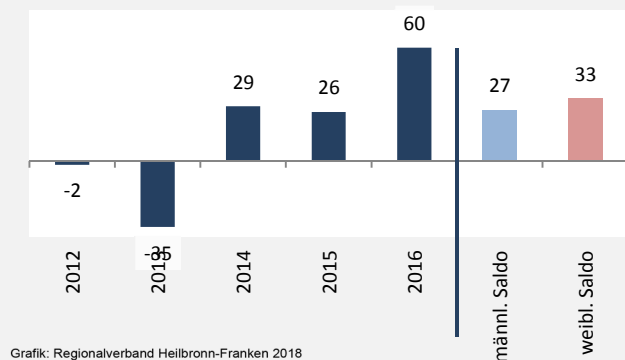

Wanderungssaldi Michelfeld