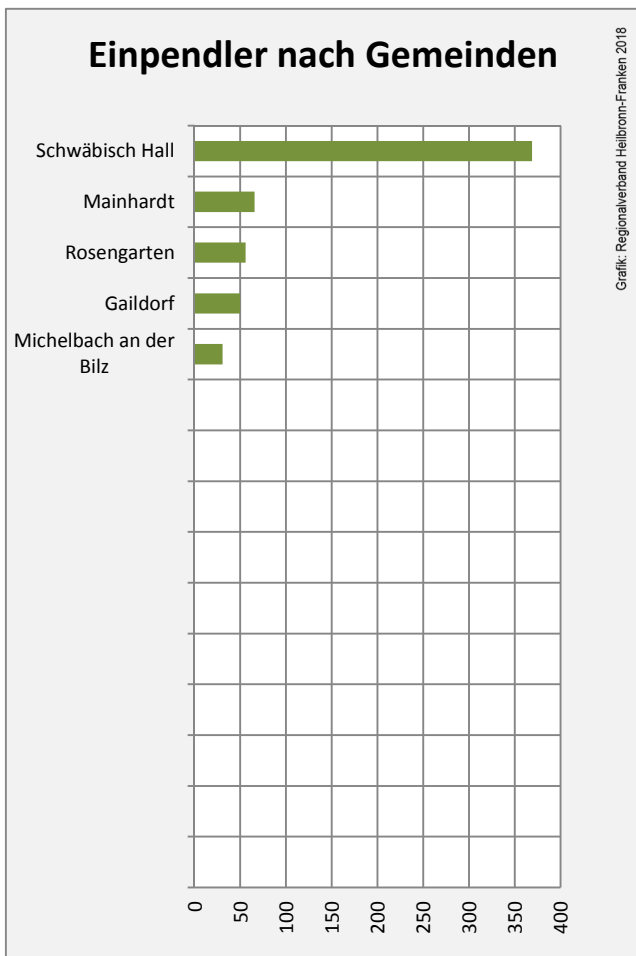

Michelfeld - Bevölkerung

Michelfeld - Beschäftigung

sozialvers. Beschäftigung (SvB) in Michelfeld (2008 bis 2017)

prozentuale Entwicklung der SvB in Michelfeld (seit 2008)

5-Jahres-Wertung (2012 bis 2017):

Beschäftigungsgewinne / -verluste pro 1.000 Beschäftigte

Arbeitslosigkeit in Michelfeld

Arbeitslosigkeit in Michelfeld

■ unter 25 Jahren ■ über 55 Jahre

Datengrundlage: Statistik der Bundesagentur für Arbeit

Abbildungen und Berechnungen: Regionalverband Heilbronn-Franken

Michelfeld - Pendlerverflechtungen 2017

Pendlersaldo: -371

Datengrundlage: Statistik der Bundesagentur für Arbeit

Abbildungen: Regionalverband Heilbronn-Franken (keine Berücksichtigung von Werten unter 30)