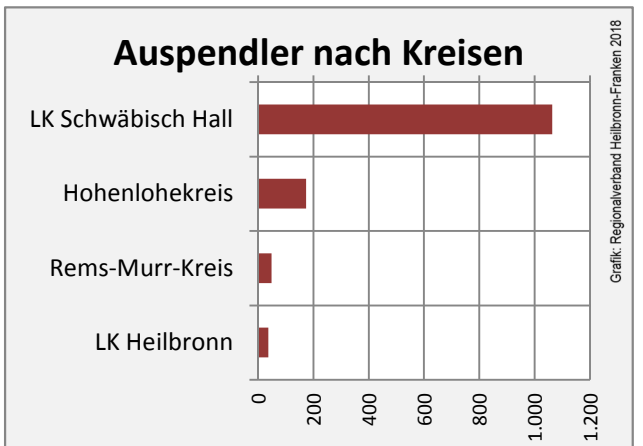

Michelfeld - Bevölkerung

Michelfeld - Beschäftigung

sozialvers. Beschäftigung (SvB) in Michelfeld (2008 bis 2017)

prozentuale Entwicklung der SvB in Michelfeld (seit 2008)

5-Jahres-Wertung (2012 bis 2017):

Beschäftigungsgewinne / -verluste pro 1.000 Beschäftigte

Arbeitslosigkeit in Michelfeld

Arbeitslosigkeit in Michelfeld

■ unter 25 Jahren ■ über 55 Jahre

Datengrundlage: Statistik der Bundesagentur für Arbeit

Abbildungen und Berechnungen: Regionalverband Heilbronn-Franken

Michelfeld - Pendlerverflechtungen 2017

Pendlersaldo: -371

Datengrundlage: Statistik der Bundesagentur für Arbeit

Abbildungen: Regionalverband Heilbronn-Franken (keine Berücksichtigung von Werten unter 30)