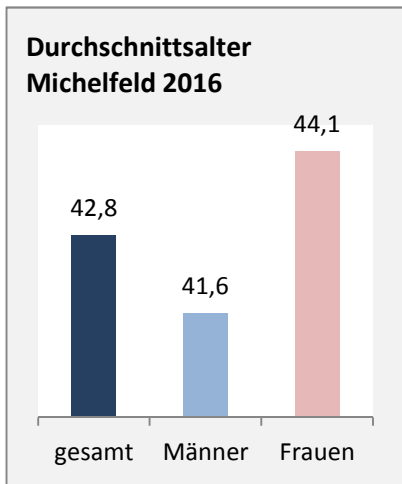

Michelfeld - Bevölkerung

Bevölkerungsstand in Michelfeld (2007 bis 2016)

Grafik: Regionalverband Heilbronn-Franken 2018

Bevölkerungsentwicklung in Michelfeld (seit 2007)

Grafik: Regionalverband Heilbronn-Franken 2018

Geburten und Sterbefälle in Michelfeld

5-Jahres-Wertung (2012 - 2016): natürliche Bevölkerungsentwicklung pro 1.000 Einwohner

Grafik: Regionalverband Heilbronn-Franken 2018

Wanderungssaldi Michelfeld

Grafik: Regionalverband Heilbronn-Franken 2018

Michelfeld - Bevölkerung

Michelfeld - Beschäftigung

sozialvers. Beschäftigung (SvB) in Michelfeld (2008 bis 2017)

prozentuale Entwicklung der SvB in Michelfeld (seit 2008)

5-Jahres-Wertung (2012 bis 2017):