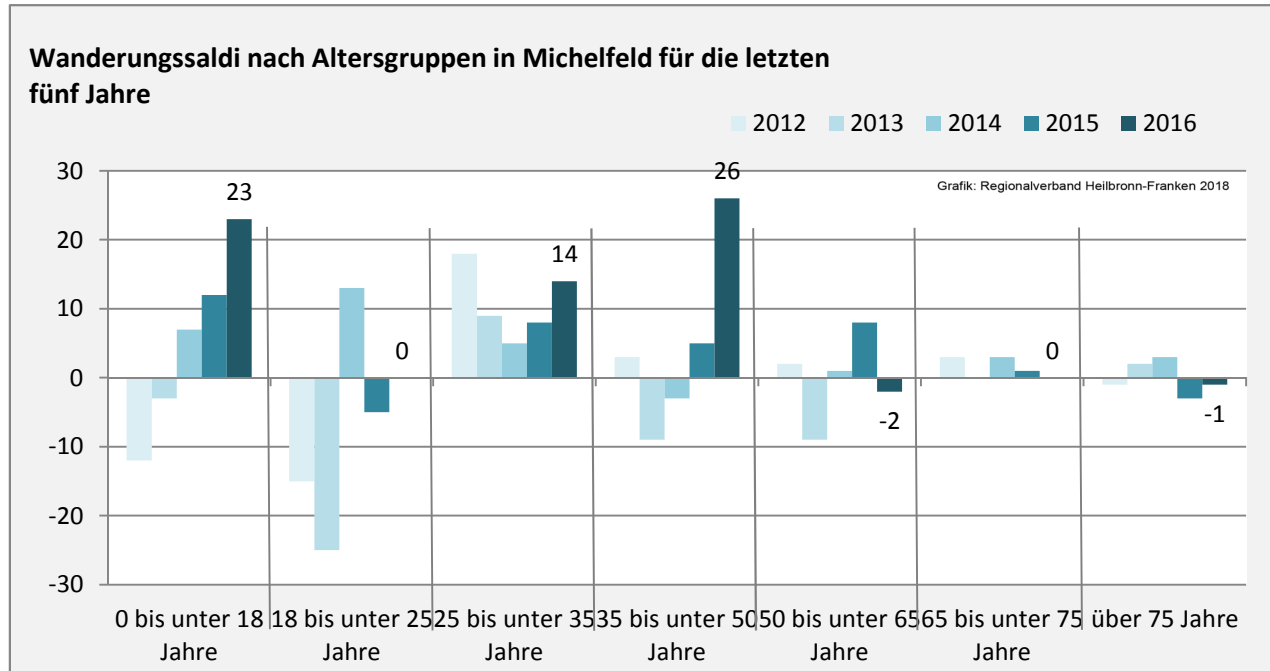

Michelfeld - Bevölkerung

Bevölkerungsstand in Michelfeld (2007 bis 2016)

Grafik: Regionalverband Heilbronn-Franken 2018

Bevölkerungsentwicklung in Michelfeld (seit 2007)

Grafik: Regionalverband Heilbronn-Franken 2018

Geburten und Sterbefälle in Michelfeld

5-Jahres-Wertung (2012 - 2016): natürliche Bevölkerungsentwicklung pro 1.000 Einwohner

Grafik: Regionalverband Heilbronn-Franken 2018

Wanderungssaldi Michelfeld

Grafik: Regionalverband Heilbronn-Franken 2018

5-Jahres-Wertung (2012 - 2016): Wanderungsgewinne bzw. -verluste pro 1.000 Einwohner

Datengrundlage: Landesamt für Statistik Baden-Württemberg

Abbildungen und Berechnungen: Regionalverband Heilbronn-Franken

Michelfeld - Bevölkerung

Michelfeld - Beschäftigung

sozialvers. Beschäftigung (SvB) in Michelfeld (2008 bis 2017)

prozentuale Entwicklung der SvB in Michelfeld (seit 2008)

5-Jahres-Wertung (2012 bis 2017):