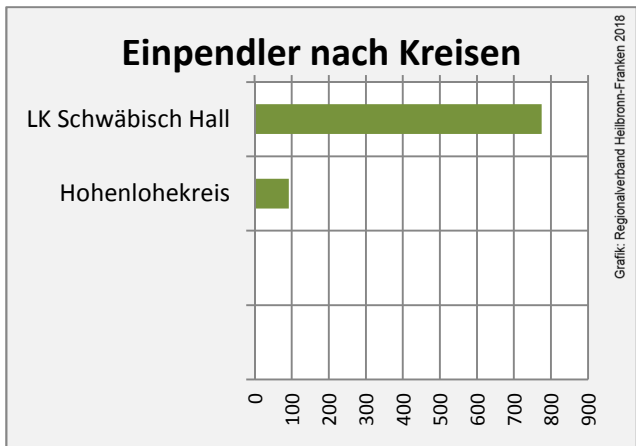

Michelfeld - Bevölkerung

Michelfeld - Beschäftigung

sozialvers. Beschäftigung (SvB) in Michelfeld (2008 bis 2017)

prozentuale Entwicklung der SvB in Michelfeld (seit 2008)

5-Jahres-Wertung (2012 bis 2017):

Beschäftigungsgewinne / -verluste pro 1.000 Beschäftigte

Arbeitslosigkeit in Michelfeld

Arbeitslosigkeit in Michelfeld

■ unter 25 Jahren ■ über 55 Jahre

Datengrundlage: Statistik der Bundesagentur für Arbeit

Abbildungen und Berechnungen: Regionalverband Heilbronn-Franken

Michelfeld - Pendlerverflechtungen 2017

Pendlersaldo: -371

Datengrundlage: Statistik der Bundesagentur für Arbeit

Abbildungen: Regionalverband Heilbronn-Franken (keine Berücksichtigung von Werten unter 30)