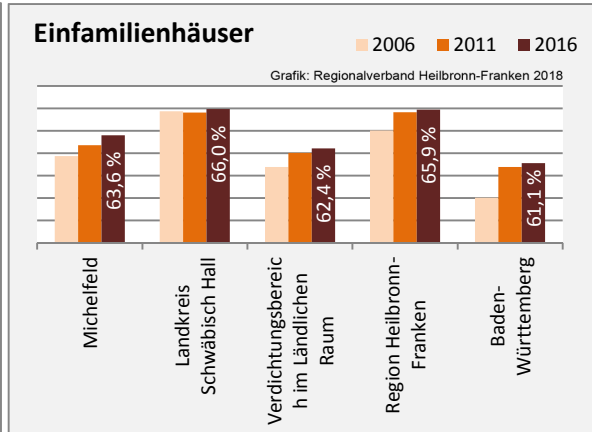

Michelfeld - Bevölkerung

Michelfeld - Beschäftigung

sozialvers. Beschäftigung (SvB) in Michelfeld (2008 bis 2017)

prozentuale Entwicklung der SvB in Michelfeld (seit 2008)

5-Jahres-Wertung (2012 bis 2017):

Beschäftigungsgewinne / -verluste pro 1.000 Beschäftigte

Arbeitslosigkeit in Michelfeld

Arbeitslosigkeit in Michelfeld

■ unter 25 Jahren ■ über 55 Jahre

Datengrundlage: Statistik der Bundesagentur für Arbeit

Abbildungen und Berechnungen: Regionalverband Heilbronn-Franken

Michelfeld - Pendlerverflechtungen 2017

Pendlersaldo: -371

Datengrundlage: Statistik der Bundesagentur für Arbeit

Abbildungen: Regionalverband Heilbronn-Franken (keine Berücksichtigung von Werten unter 30)

Michelfeld - Wohnungsbestand und -entwicklung

Datengrundlage: Statistisches Landesamt Baden-Württemberg (ab 2011: Zensus 2011)

Abbildungen und Berechnungen: Regionalverband Heilbronn-Franken

Michelfeld - Flächenentwicklung