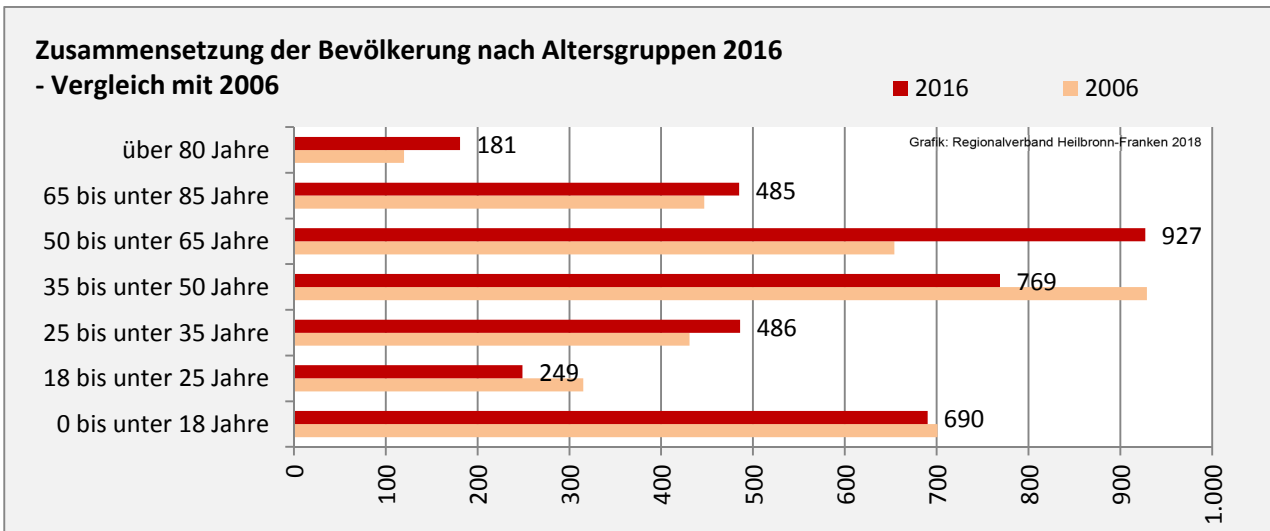

Michelfeld - Bevölkerung

Bevölkerungsstand in Michelfeld (2007 bis 2016)

Grafik: Regionalverband Heilbronn-Franken 2018

Bevölkerungsentwicklung in Michelfeld (seit 2007)

Grafik: Regionalverband Heilbronn-Franken 2018

Geburten und Sterbefälle in Michelfeld

5-Jahres-Wertung (2012 - 2016): natürliche Bevölkerungsentwicklung pro 1.000 Einwohner

Grafik: Regionalverband Heilbronn-Franken 2018

Wanderungssaldi Michelfeld

Grafik: Regionalverband Heilbronn-Franken 2018

Michelfeld - Bevölkerung

Michelfeld - Beschäftigung

sozialvers. Beschäftigung (SvB) in Michelfeld (2008 bis 2017)

prozentuale Entwicklung der SvB in Michelfeld (seit 2008)

5-Jahres-Wertung (2012 bis 2017):