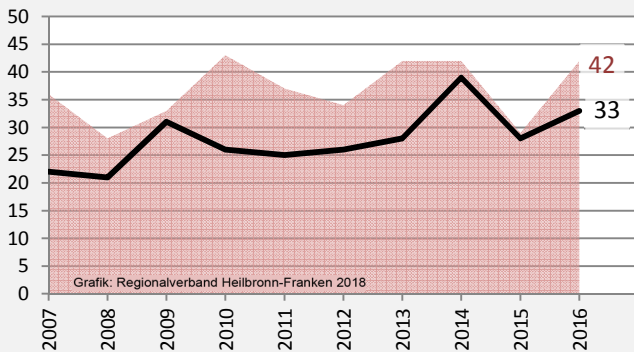

Michelfeld - Bevölkerung

Bevölkerungsstand in Michelfeld (2007 bis 2016)

Bevölkerungsentwicklung in Michelfeld (seit 2007)

Grafik: Regionalverband Heilbronn-Franken 2018

Geburten und Sterbefälle in Michelfeld

5-Jahres-Wertung (2012 - 2016): natürliche Bevölkerungsentwicklung pro 1.000 Einwohner

Grafik: Regionalverband Heilbronn-Franken 2018

Wanderungssaldi Michelfeld

5-Jahres-Wertung (2012 - 2016): Wanderungsgewinne bzw. -verluste pro 1.000 Einwohner

Datengrundlage: Landesamt für Statistik Baden-Württemberg

Abbildungen und Berechnungen: Regionalverband Heilbronn-Franken