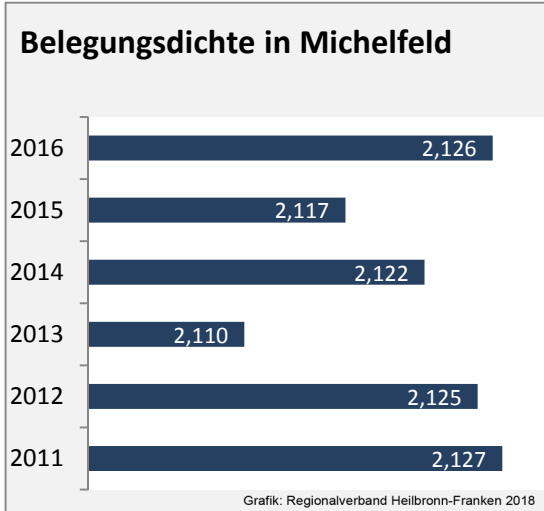

Michelfeld - Wohnungsbestand und -entwicklung

Datengrundlage: Statistisches Landesamt Baden-Württemberg (ab 2011: Zensus 2011)

Abbildungen und Berechnungen: Regionalverband Heilbronn-Franken