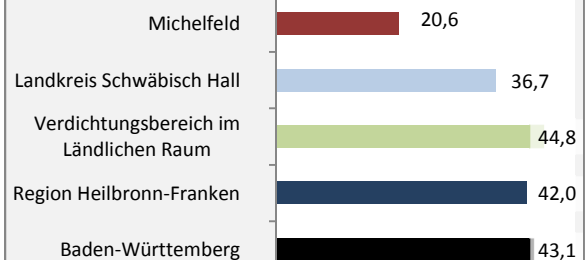

5-Jahres-Wertung (2012 - 2016): Wanderungsgewinne bzw. -verluste pro 1.000 Einwohner

Datengrundlage: Landesamt für Statistik Baden-Württemberg

Abbildungen und Berechnungen: Regionalverband Heilbronn-Franken