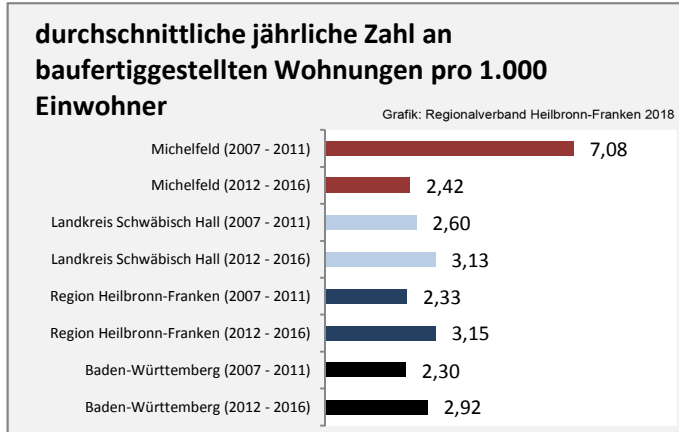

Michelfeld - Wohnungsbestand und -entwicklung

Datengrundlage: Statistisches Landesamt Baden-Württemberg (ab 2011: Zensus 2011)

Abbildungen und Berechnungen: Regionalverband Heilbronn-Franken