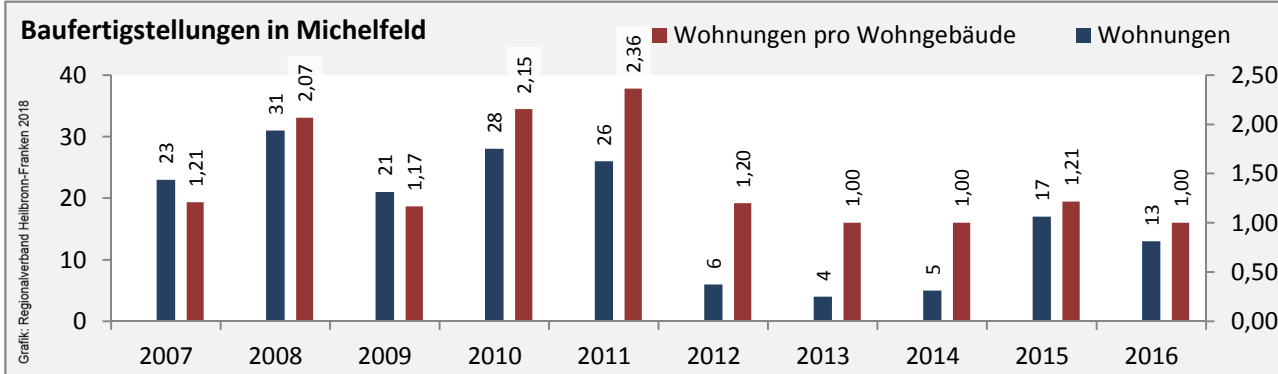

Michelfeld - Wohnungsbestand und -entwicklung

Datengrundlage: Statistisches Landesamt Baden-Württemberg (ab 2011: Zensus 2011)

Abbildungen und Berechnungen: Regionalverband Heilbronn-Franken