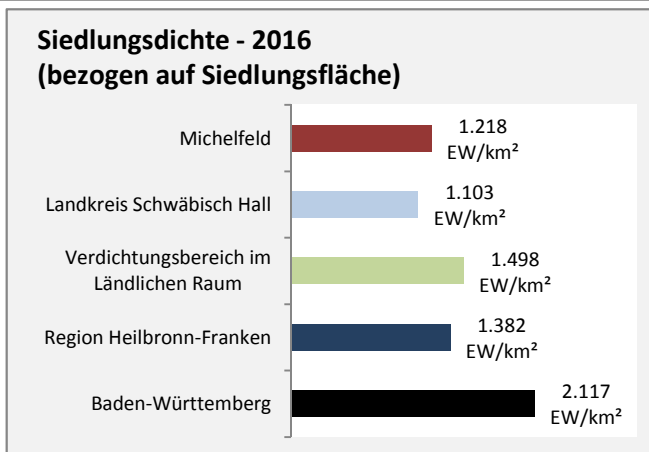

Michelfeld - Flächenentwicklung

Datengrundlage: Landesamt für Statistik Baden-Württemberg

Abbildungen und Berechnungen: Regionalverband Heilbronn-Franken