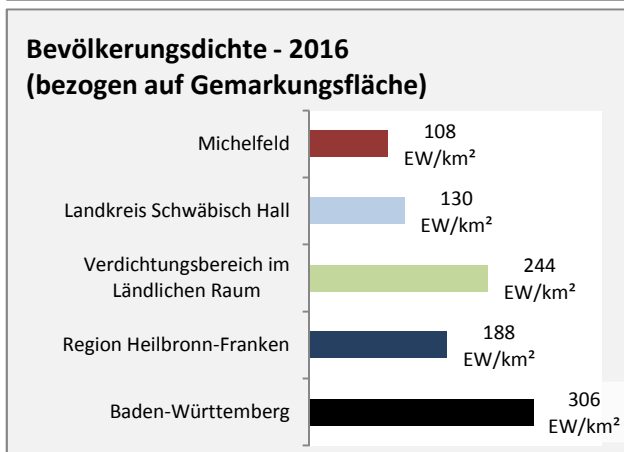

Michelfeld - Bevölkerung

Michelfeld - Beschäftigung

sozialvers. Beschäftigung (SvB) in Michelfeld (2008 bis 2017)

prozentuale Entwicklung der SvB in Michelfeld (seit 2008)

5-Jahres-Wertung (2012 bis 2017):

Abbildungen und Berechnungen: Regionalverband Heilbronn-Franken

Michelfeld - Pendlerverflechtungen 2017

Pendlersaldo: -371

Datengrundlage: Statistik der Bundesagentur für Arbeit

Abbildungen: Regionalverband Heilbronn-Franken (keine Berücksichtigung von Werten unter 30)

Michelfeld - Wohnungsbestand und -entwicklung

Datengrundlage: Statistisches Landesamt Baden-Württemberg (ab 2011: Zensus 2011)

Abbildungen und Berechnungen: Regionalverband Heilbronn-Franken

Michelfeld - Flächenentwicklung