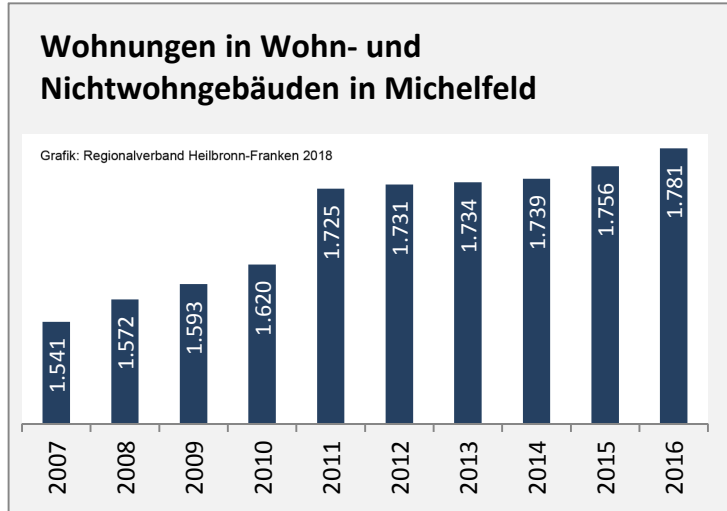

Michelfeld - Bevölkerung

Michelfeld - Beschäftigung

sozialvers. Beschäftigung (SvB) in Michelfeld (2008 bis 2017)

prozentuale Entwicklung der SvB in Michelfeld (seit 2008)

5-Jahres-Wertung (2012 bis 2017):

Beschäftigungsgewinne / -verluste pro 1.000 Beschäftigte

Arbeitslosigkeit in Michelfeld

Arbeitslosigkeit in Michelfeld

■ unter 25 Jahren ■ über 55 Jahre

Datengrundlage: Statistik der Bundesagentur für Arbeit

Abbildungen und Berechnungen: Regionalverband Heilbronn-Franken

Michelfeld - Pendlerverflechtungen 2017

Pendlersaldo: -371

Datengrundlage: Statistik der Bundesagentur für Arbeit

Abbildungen: Regionalverband Heilbronn-Franken (keine Berücksichtigung von Werten unter 30)

Michelfeld - Wohnungsbestand und -entwicklung

Datengrundlage: Statistisches Landesamt Baden-Württemberg (ab 2011: Zensus 2011)

Abbildungen und Berechnungen: Regionalverband Heilbronn-Franken

Michelfeld - Flächenentwicklung