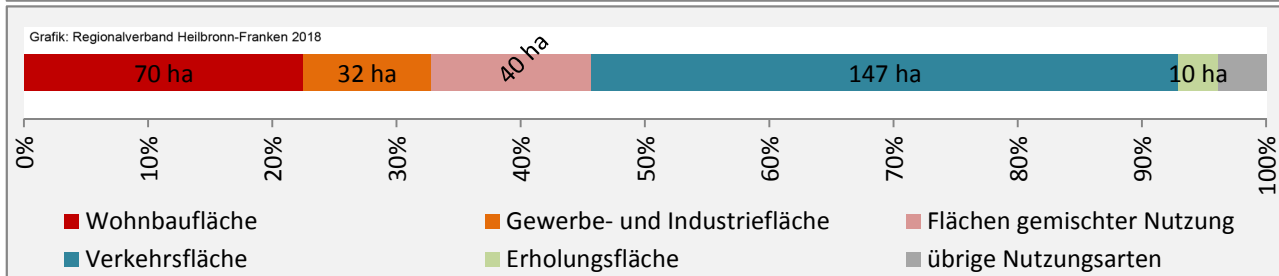

Michelfeld - Flächenentwicklung

Datengrundlage: Landesamt für Statistik Baden-Württemberg

Abbildungen und Berechnungen: Regionalverband Heilbronn-Franken