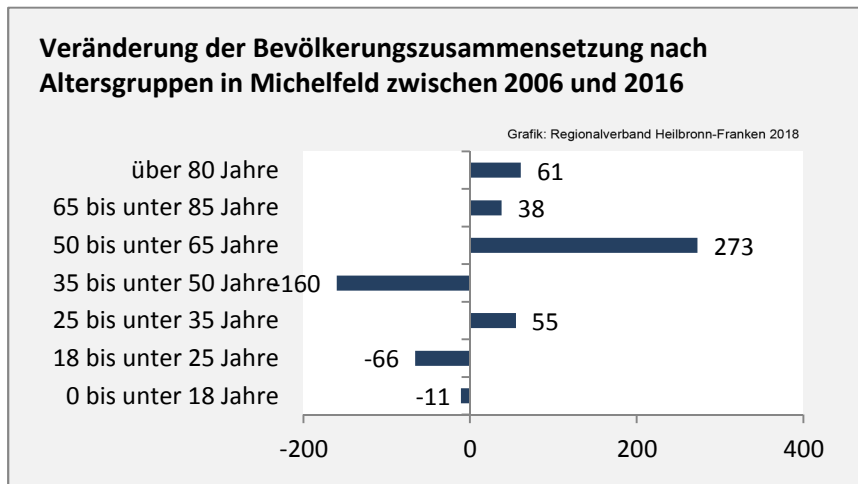

Michelfeld - Bevölkerung

Bevölkerungsstand in Michelfeld (2007 bis 2016)

Grafik: Regionalverband Heilbronn-Franken 2018

Bevölkerungsentwicklung in Michelfeld (seit 2007)

Grafik: Regionalverband Heilbronn-Franken 2018

Geburten und Sterbefälle in Michelfeld

5-Jahres-Wertung (2012 - 2016): natürliche Bevölkerungsentwicklung pro 1.000 Einwohner

Grafik: Regionalverband Heilbronn-Franken 2018

Wanderungssaldi Michelfeld

Grafik: Regionalverband Heilbronn-Franken 2018

Michelfeld - Bevölkerung

Michelfeld - Beschäftigung

sozialvers. Beschäftigung (SvB) in Michelfeld (2008 bis 2017)

prozentuale Entwicklung der SvB in Michelfeld (seit 2008)

5-Jahres-Wertung (2012 bis 2017):