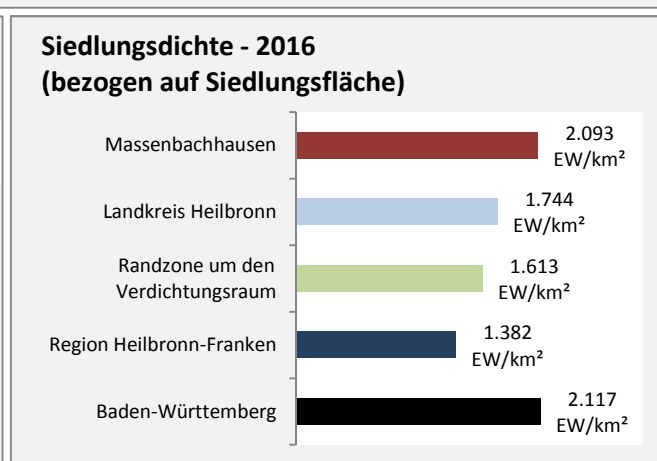

Massenbachhausen - Flächenentwicklung

Datengrundlage: Landesamt für Statistik Baden-Württemberg

Abbildungen und Berechnungen: Regionalverband Heilbronn-Franken