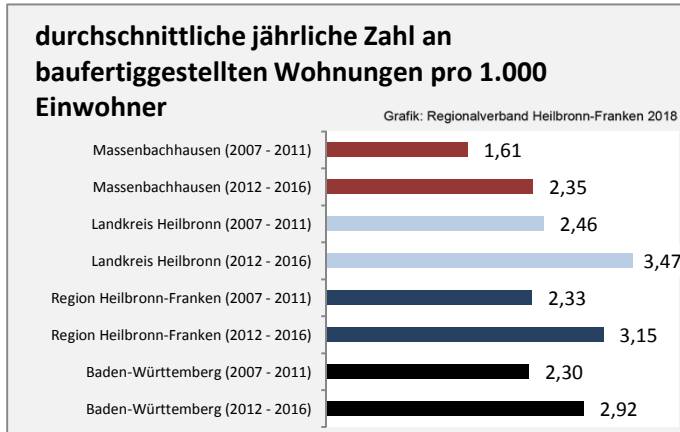

Massenbachhausen - Wohnungsbestand und -entwicklung

Datengrundlage: Statistisches Landesamt Baden-Württemberg (ab 2011: Zensus 2011)

Abbildungen und Berechnungen: Regionalverband Heilbronn-Franken