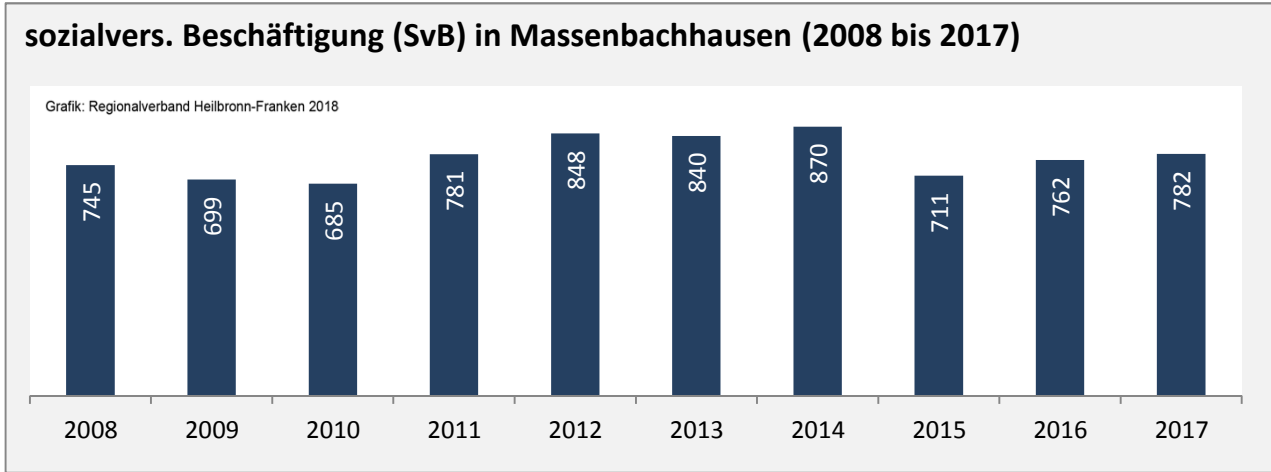

Massenbachhausen - Beschäftigung

Datengrundlage: Statistik der Bundesagentur für Arbeit

Abbildungen und Berechnungen: Regionalverband Heilbronn-Franken