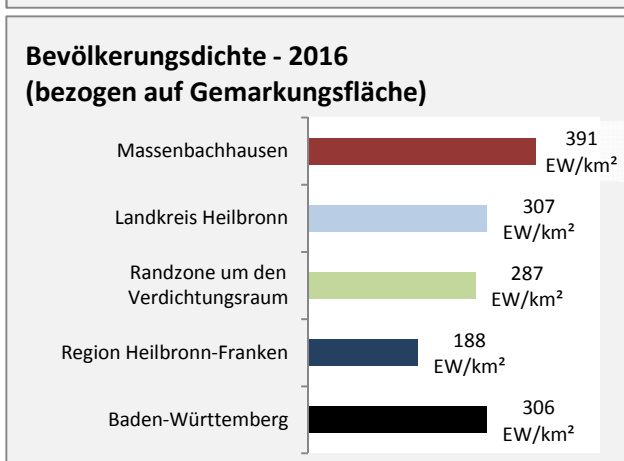

Massenbachhausen - Flächenentwicklung

Datengrundlage: Landesamt für Statistik Baden-Württemberg

Abbildungen und Berechnungen: Regionalverband Heilbronn-Franken