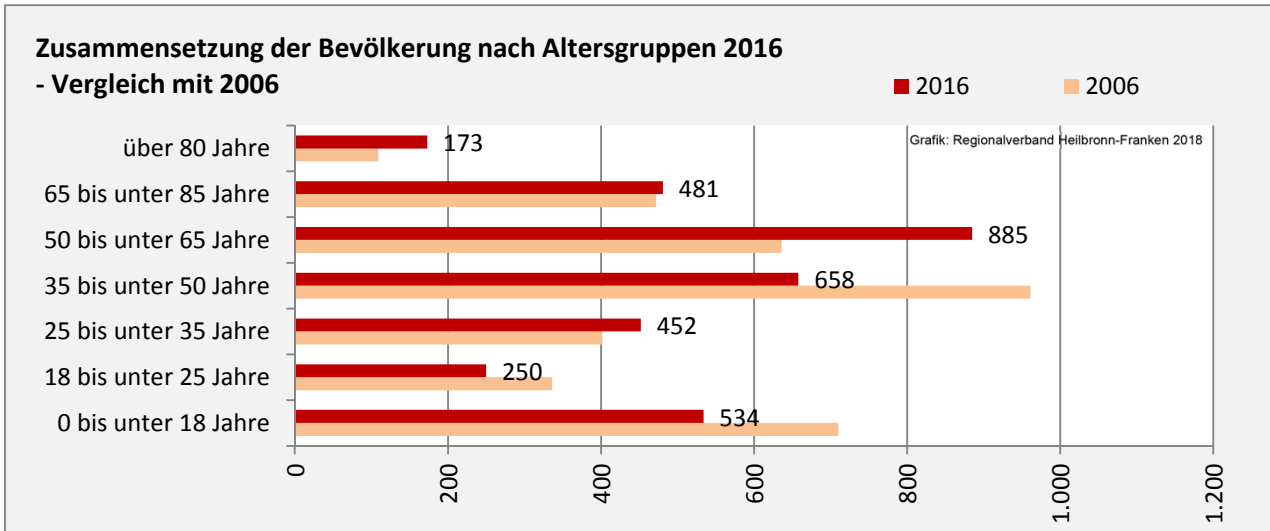

Massenbachhausen - Bevölkerung

Datengrundlage: Landesamt für Statistik Baden-Württemberg
Abbildungen und Berechnungen: Regionalverband Heilbronn-Franken