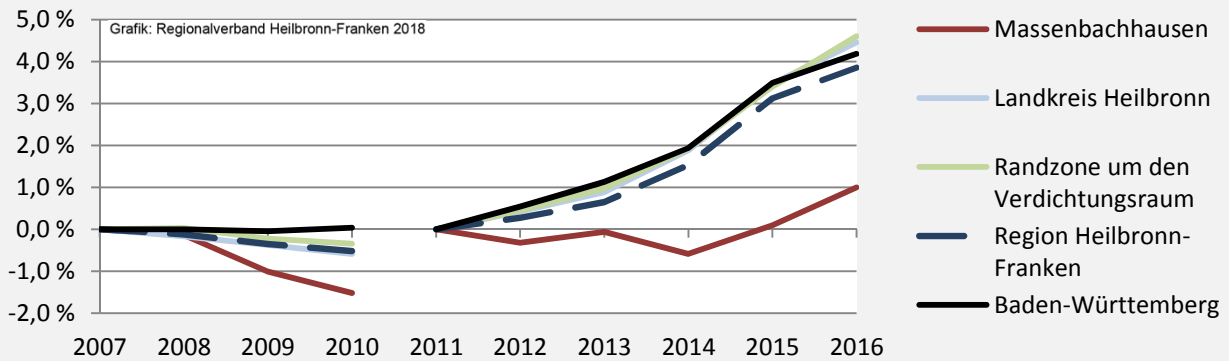

Massenbachhausen - Bevölkerung

Bevölkerungsstand in Massenbachhausen (2007 bis 2016)

Grafik: Regionalverband Heilbronn-Franken 2018

Bevölkerungsentwicklung in Massenbachhausen (seit 2007)

Grafik: Regionalverband Heilbronn-Franken 2018

Geburten und Sterbefälle in Massenbachhausen

5-Jahres-Wertung (2012 - 2016): natürliche Bevölkerungsentwicklung pro 1.000 Einwohner

Grafik: Regionalverband Heilbronn-Franken 2018

Wanderungssaldi Massenbachhausen