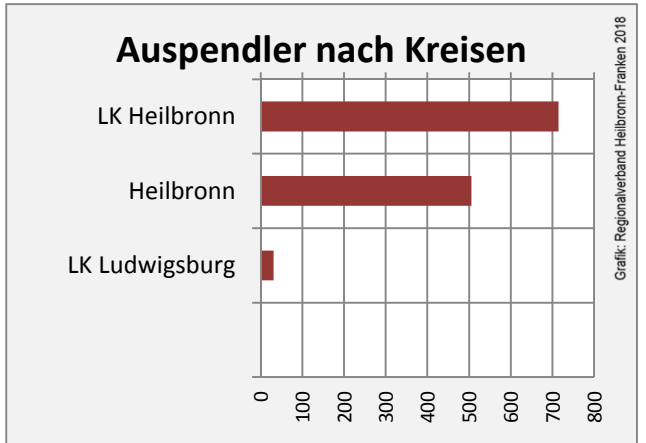

Massenbachhausen - Bevölkerung

Datengrundlage: Landesamt für Statistik Baden-Württemberg
Abbildungen und Berechnungen: Regionalverband Heilbronn-Franken

Massenbachhausen - Beschäftigung

Datengrundlage: Statistik der Bundesagentur für Arbeit

Abbildungen und Berechnungen: Regionalverband Heilbronn-Franken

Massenbachhausen - Pendlerverflechtungen 2017

Pendlersaldo: -747

Datengrundlage: Statistik der Bundesagentur für Arbeit

Abbildungen: Regionalverband Heilbronn-Franken (keine Berücksichtigung von Werten unter 30)