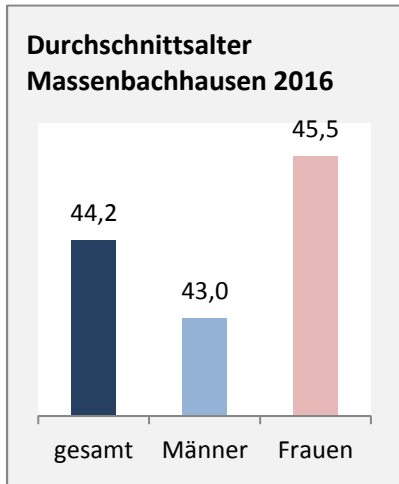

Massenbachhausen - Bevölkerung

Bevölkerungsstand in Massenbachhausen (2007 bis 2016)

Grafik: Regionalverband Heilbronn-Franken 2018

Bevölkerungsentwicklung in Massenbachhausen (seit 2007)

Grafik: Regionalverband Heilbronn-Franken 2018

Geburten und Sterbefälle in Massenbachhausen

5-Jahres-Wertung (2012 - 2016): natürliche Bevölkerungsentwicklung pro 1.000 Einwohner

Grafik: Regionalverband Heilbronn-Franken 2018

Wanderungssaldi Massenbachhausen

Grafik: Regionalverband Heilbronn-Franken 2018

5-Jahres-Wertung (2012 - 2016): Wanderungsgewinne bzw. -verluste pro 1.000 Einwohner

Datengrundlage: Landesamt für Statistik Baden-Württemberg

Abbildungen und Berechnungen: Regionalverband Heilbronn-Franken

Massenbachhausen - Bevölkerung

Datengrundlage: Landesamt für Statistik Baden-Württemberg
Abbildungen und Berechnungen: Regionalverband Heilbronn-Franken

Massenbachhausen - Beschäftigung

Datengrundlage: Statistik der Bundesagentur für Arbeit