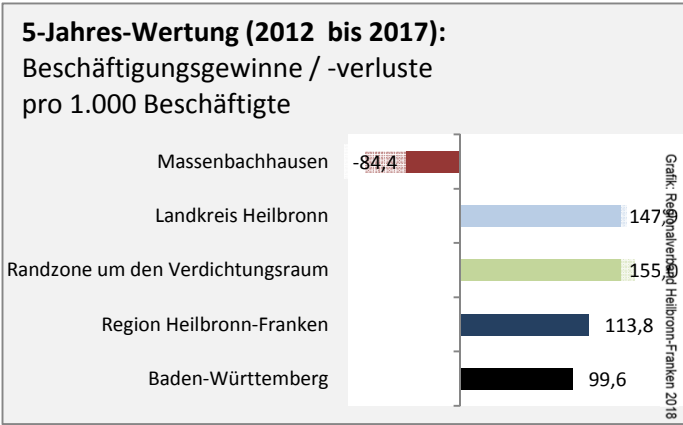

Massenbachhausen - Beschäftigung

Datengrundlage: Statistik der Bundesagentur für Arbeit

Abbildungen und Berechnungen: Regionalverband Heilbronn-Franken