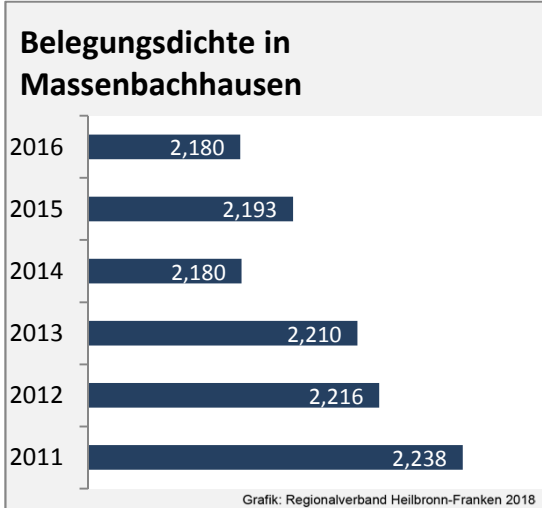

Massenbachhausen - Wohnungsbestand und -entwicklung

Datengrundlage: Statistisches Landesamt Baden-Württemberg (ab 2011: Zensus 2011)

Abbildungen und Berechnungen: Regionalverband Heilbronn-Franken