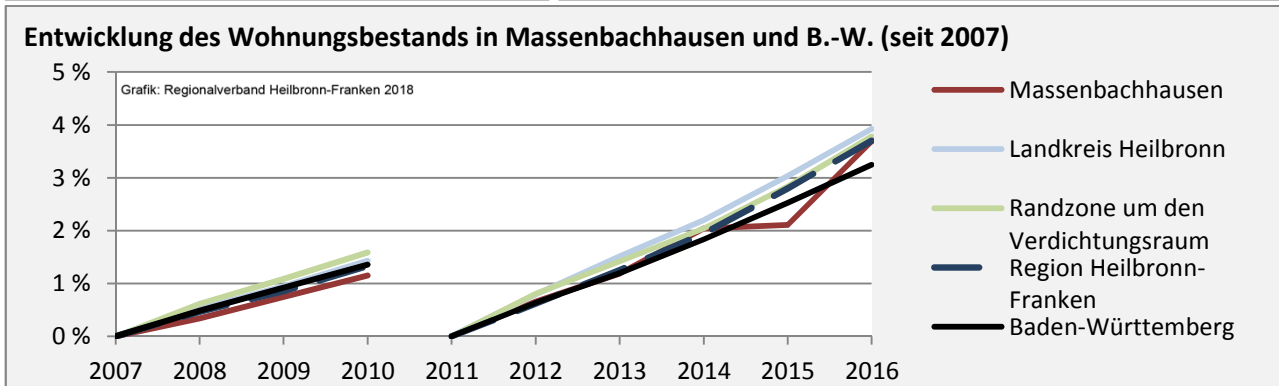

Massenbachhausen - Wohnungsbestand und -entwicklung

Datengrundlage: Statistisches Landesamt Baden-Württemberg (ab 2011: Zensus 2011)

Abbildungen und Berechnungen: Regionalverband Heilbronn-Franken