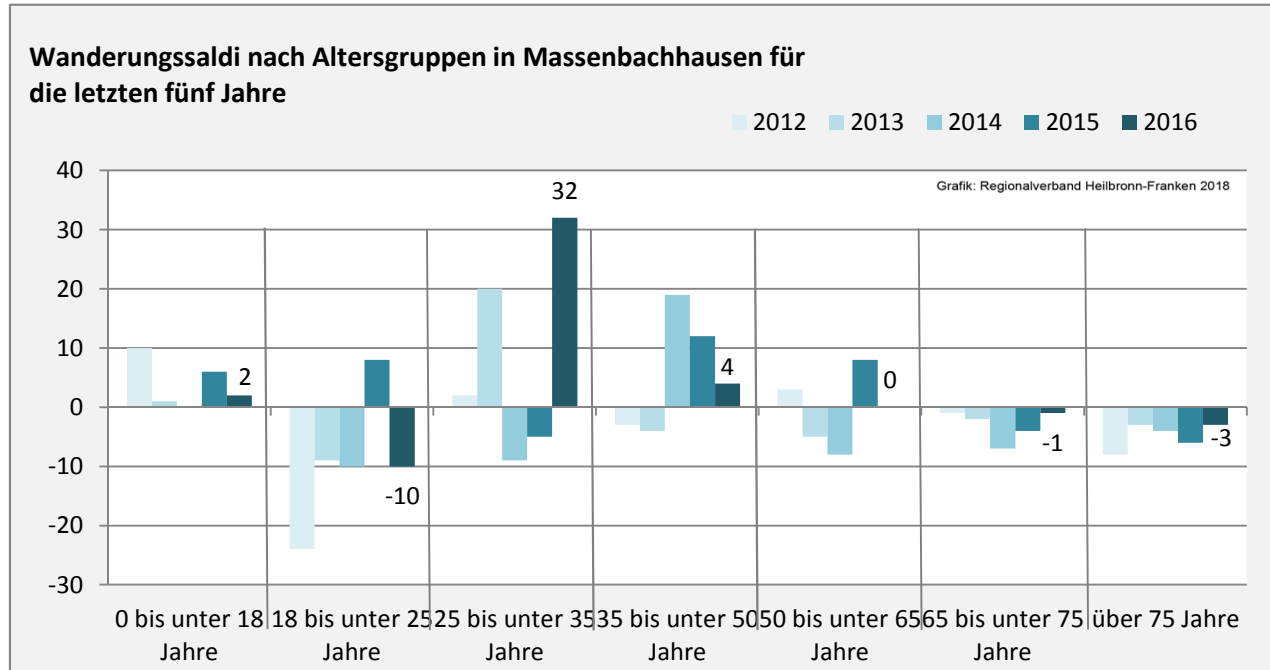

Massenbachhausen - Bevölkerung

Datengrundlage: Landesamt für Statistik Baden-Württemberg
Abbildungen und Berechnungen: Regionalverband Heilbronn-Franken