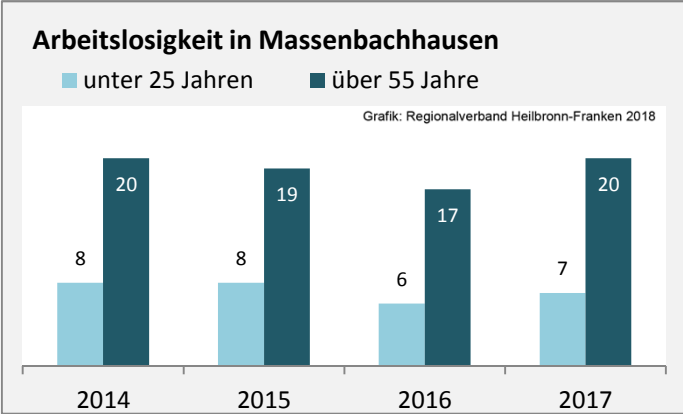

Massenbachhausen - Bevölkerung

Bevölkerungsstand in Massenbachhausen (2007 bis 2016)

Grafik: Regionalverband Heilbronn-Franken 2018

Bevölkerungsentwicklung in Massenbachhausen (seit 2007)

Grafik: Regionalverband Heilbronn-Franken 2018

Geburten und Sterbefälle in Massenbachhausen

5-Jahres-Wertung (2012 - 2016): natürliche Bevölkerungsentwicklung pro 1.000 Einwohner

Grafik: Regionalverband Heilbronn-Franken 2018

Wanderungssaldi Massenbachhausen

Grafik: Regionalverband Heilbronn-Franken 2018

5-Jahres-Wertung (2012 - 2016): Wanderungsgewinne bzw. -verluste pro 1.000 Einwohner

Datengrundlage: Landesamt für Statistik Baden-Württemberg

Abbildungen und Berechnungen: Regionalverband Heilbronn-Franken

Massenbachhausen - Bevölkerung

Datengrundlage: Landesamt für Statistik Baden-Württemberg
Abbildungen und Berechnungen: Regionalverband Heilbronn-Franken

Massenbachhausen - Beschäftigung

Datengrundlage: Statistik der Bundesagentur für Arbeit