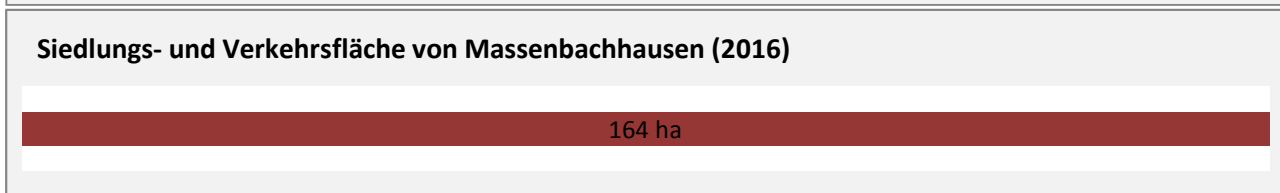

Massenbachhausen - Flächenentwicklung

Datengrundlage: Landesamt für Statistik Baden-Württemberg

Abbildungen und Berechnungen: Regionalverband Heilbronn-Franken