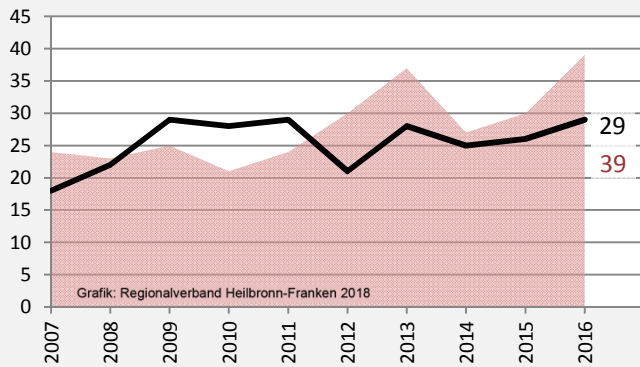

Massenbachhausen - Bevölkerung

Bevölkerungsstand in Massenbachhausen (2007 bis 2016)

Grafik: Regionalverband Heilbronn-Franken 2018

Bevölkerungsentwicklung in Massenbachhausen (seit 2007)

Grafik: Regionalverband Heilbronn-Franken 2018

Geburten und Sterbefälle in Massenbachhausen

5-Jahres-Wertung (2012 - 2016): natürliche Bevölkerungsentwicklung pro 1.000 Einwohner

Grafik: Regionalverband Heilbronn-Franken 2018

Wanderungssaldi Massenbachhausen