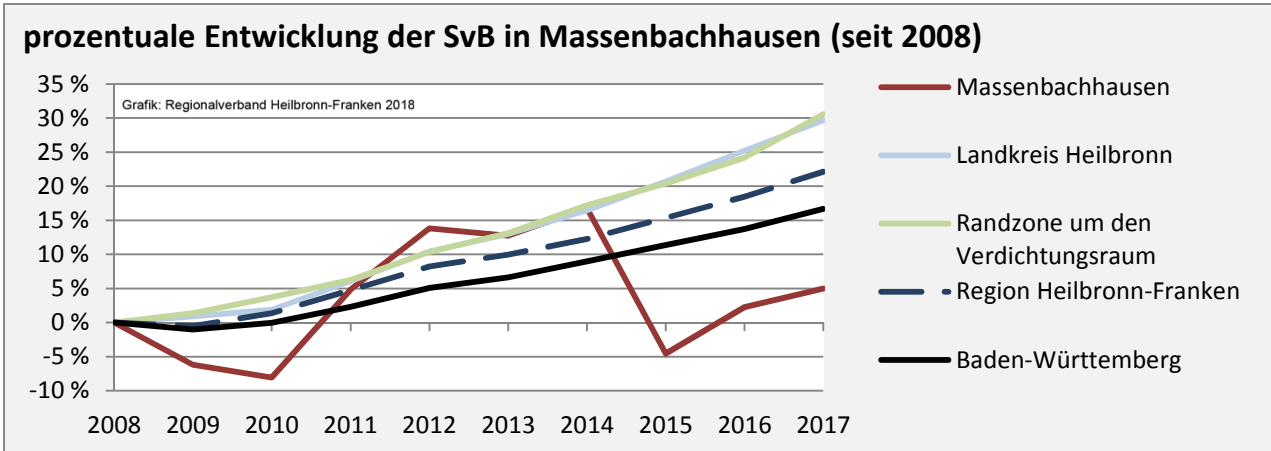

Massenbachhausen - Beschäftigung

Datengrundlage: Statistik der Bundesagentur für Arbeit

Abbildungen und Berechnungen: Regionalverband Heilbronn-Franken