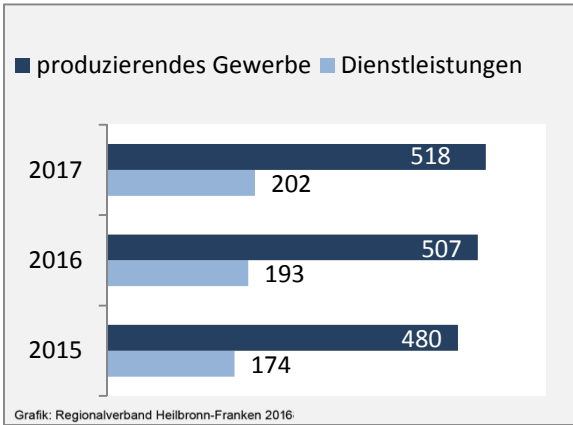

Massenbachhausen - Beschäftigung

Datengrundlage: Statistik der Bundesagentur für Arbeit

Abbildungen und Berechnungen: Regionalverband Heilbronn-Franken