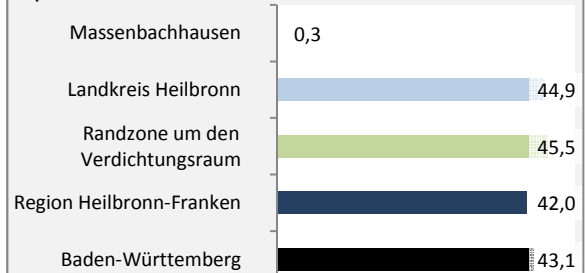

5-Jahres-Wertung (2012 - 2016): Wanderungsgewinne bzw. -verluste pro 1.000 Einwohner

Datengrundlage: Landesamt für Statistik Baden-Württemberg

Abbildungen und Berechnungen: Regionalverband Heilbronn-Franken