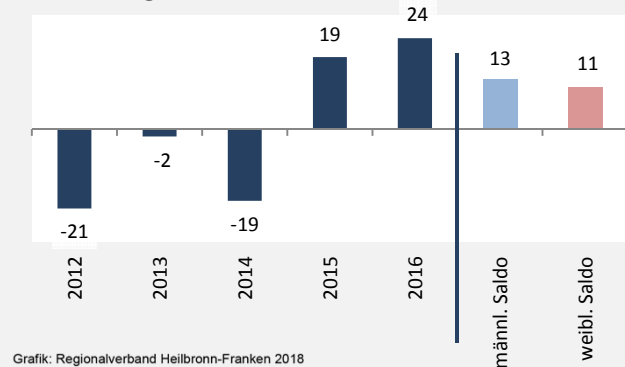

Massenbachhausen - Bevölkerung

Bevölkerungsstand in Massenbachhausen (2007 bis 2016)

Grafik: Regionalverband Heilbronn-Franken 2018

Bevölkerungsentwicklung in Massenbachhausen (seit 2007)

Grafik: Regionalverband Heilbronn-Franken 2018

Geburten und Sterbefälle in Massenbachhausen

5-Jahres-Wertung (2012 - 2016): natürliche Bevölkerungsentwicklung pro 1.000 Einwohner

Grafik: Regionalverband Heilbronn-Franken 2018

Wanderungssaldi Massenbachhausen