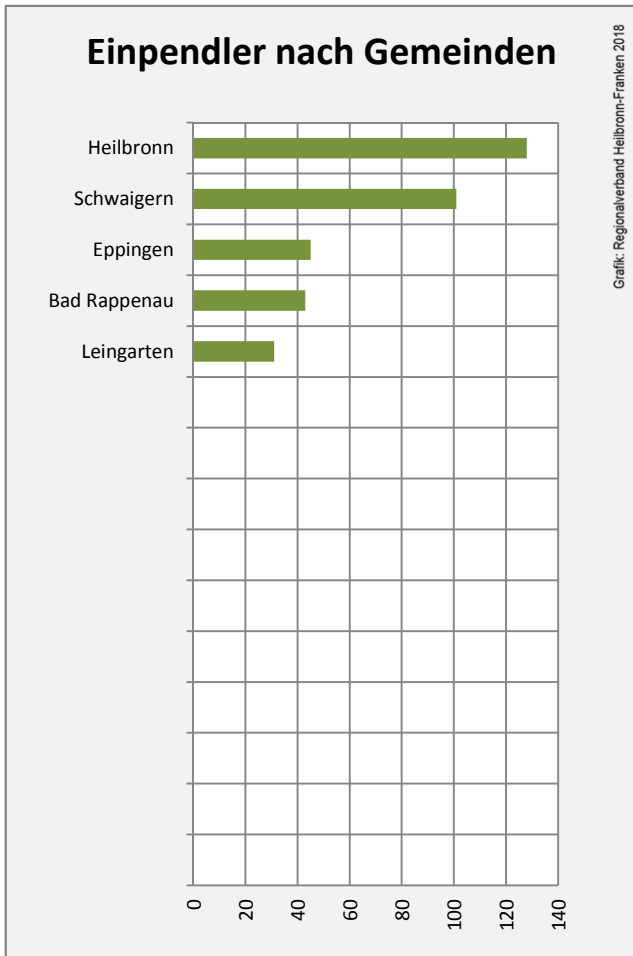

Grafik: Regionalverband Heilbronn-Franken 2018

5-Jahres-Wertung (2012 - 2016): Wanderungsgewinne bzw. -verluste pro 1.000 Einwohner

Datengrundlage: Landesamt für Statistik Baden-Württemberg

Abbildungen und Berechnungen: Regionalverband Heilbronn-Franken

Massenbachhausen - Bevölkerung

Datengrundlage: Landesamt für Statistik Baden-Württemberg
Abbildungen und Berechnungen: Regionalverband Heilbronn-Franken

Massenbachhausen - Beschäftigung

Datengrundlage: Statistik der Bundesagentur für Arbeit

Abbildungen und Berechnungen: Regionalverband Heilbronn-Franken

Massenbachhausen - Pendlerverflechtungen 2017

Pendlersaldo: -747

Datengrundlage: Statistik der Bundesagentur für Arbeit

Abbildungen: Regionalverband Heilbronn-Franken (keine Berücksichtigung von Werten unter 30)