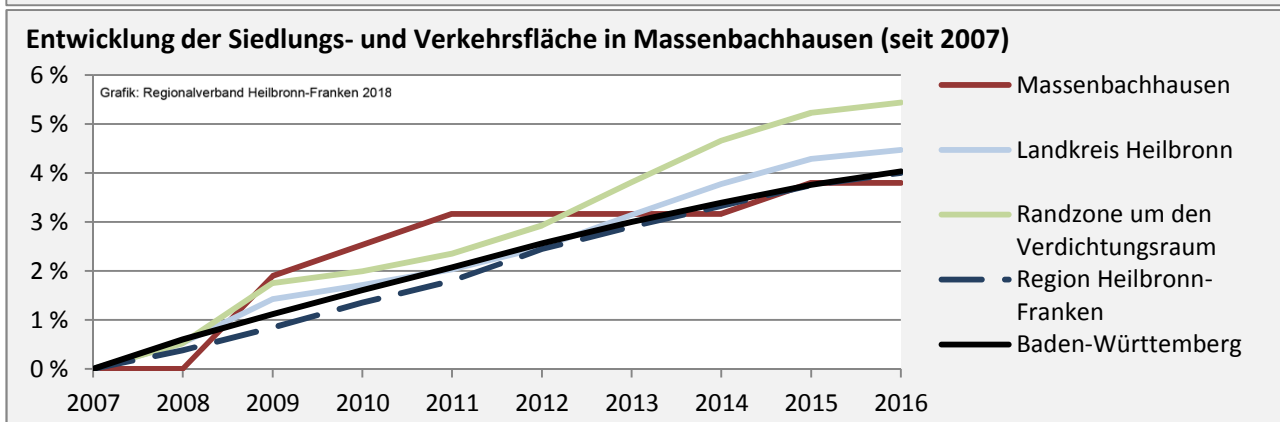

Massenbachhausen - Flächenentwicklung

Datengrundlage: Landesamt für Statistik Baden-Württemberg

Abbildungen und Berechnungen: Regionalverband Heilbronn-Franken