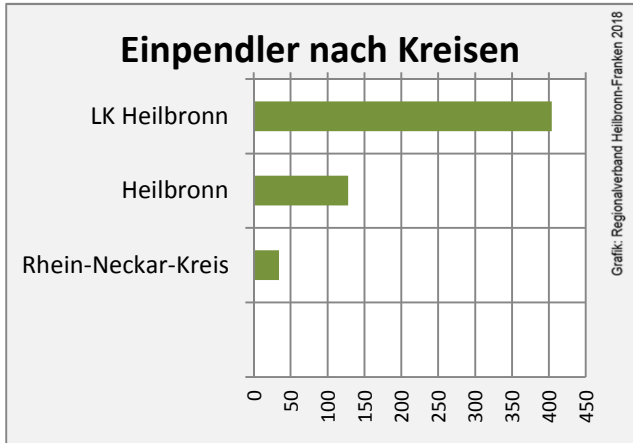

Grafik: Regionalverband Heilbronn-Franken 2018

5-Jahres-Wertung (2012 - 2016): Wanderungsgewinne bzw. -verluste pro 1.000 Einwohner

Datengrundlage: Landesamt für Statistik Baden-Württemberg

Abbildungen und Berechnungen: Regionalverband Heilbronn-Franken

Massenbachhausen - Bevölkerung

Datengrundlage: Landesamt für Statistik Baden-Württemberg
Abbildungen und Berechnungen: Regionalverband Heilbronn-Franken

Massenbachhausen - Beschäftigung

Datengrundlage: Statistik der Bundesagentur für Arbeit

Abbildungen und Berechnungen: Regionalverband Heilbronn-Franken

Massenbachhausen - Pendlerverflechtungen 2017

Pendlersaldo: -747

Datengrundlage: Statistik der Bundesagentur für Arbeit

Abbildungen: Regionalverband Heilbronn-Franken (keine Berücksichtigung von Werten unter 30)