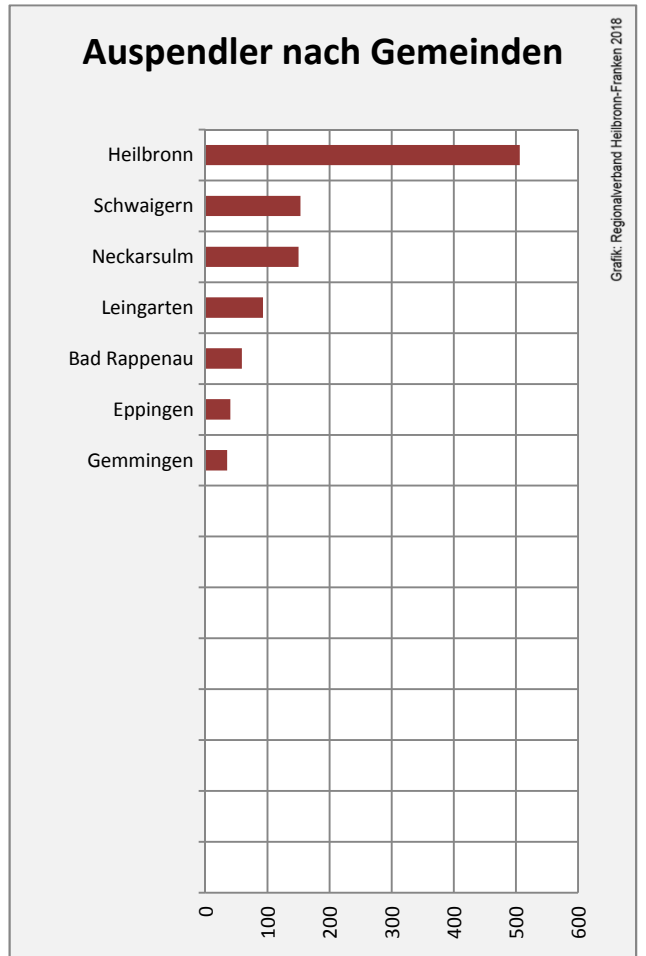

Grafik: Regionalverband Heilbronn-Franken 2018

5-Jahres-Wertung (2012 - 2016): Wanderungsgewinne bzw. -verluste pro 1.000 Einwohner

Datengrundlage: Landesamt für Statistik Baden-Württemberg

Abbildungen und Berechnungen: Regionalverband Heilbronn-Franken

Massenbachhausen - Bevölkerung

Datengrundlage: Landesamt für Statistik Baden-Württemberg
Abbildungen und Berechnungen: Regionalverband Heilbronn-Franken

Massenbachhausen - Beschäftigung

Datengrundlage: Statistik der Bundesagentur für Arbeit

Abbildungen und Berechnungen: Regionalverband Heilbronn-Franken

Massenbachhausen - Pendlerverflechtungen 2017

Pendlersaldo: -747

Datengrundlage: Statistik der Bundesagentur für Arbeit

Abbildungen: Regionalverband Heilbronn-Franken (keine Berücksichtigung von Werten unter 30)