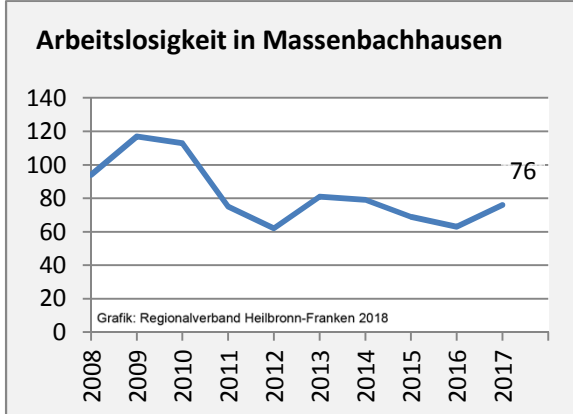

Massenbachhausen - Beschäftigung

Datengrundlage: Statistik der Bundesagentur für Arbeit

Abbildungen und Berechnungen: Regionalverband Heilbronn-Franken