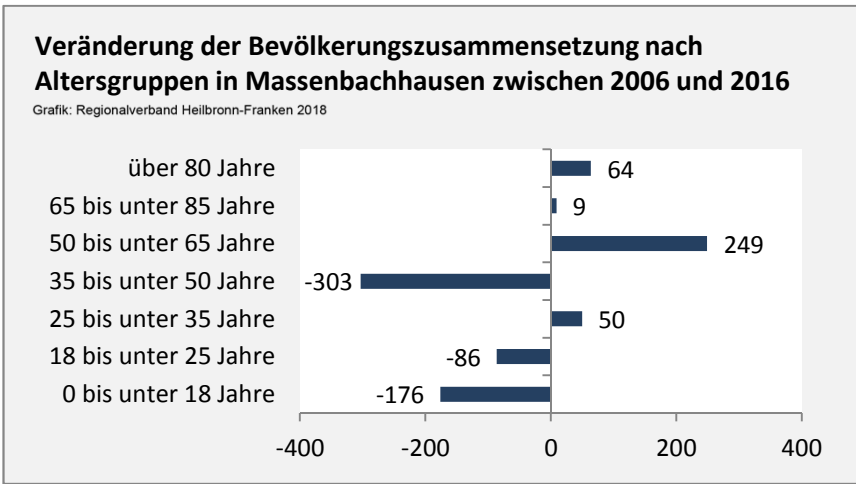

Massenbachhausen - Bevölkerung

Datengrundlage: Landesamt für Statistik Baden-Württemberg
Abbildungen und Berechnungen: Regionalverband Heilbronn-Franken