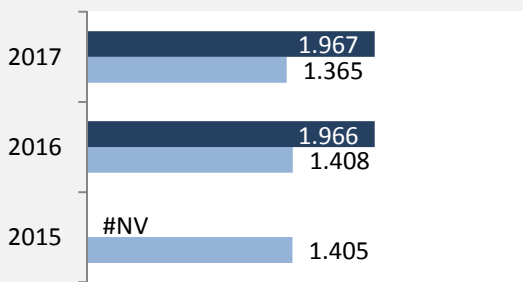

Lauda-Königshofen - Bevölkerung

Lauda-Königshofen - Beschäftigung

sozialvers. Beschäftigung (SvB) in Lauda-Königshofen (2008 bis 2017)

prozentuale Entwicklung der SvB in Lauda-Königshofen (seit 2008)

■ produzierendes Gewerbe ■ Dienstleistungen

Grafik: Regionalverband Heilbronn-Franken 2016

5-Jahres-Wertung (2012 bis 2017):

Beschäftigungsgewinne / -verluste pro 1.000 Beschäftigte

Arbeitslosigkeit in Lauda-Königshofen

Arbeitslosigkeit in Lauda-Königshofen