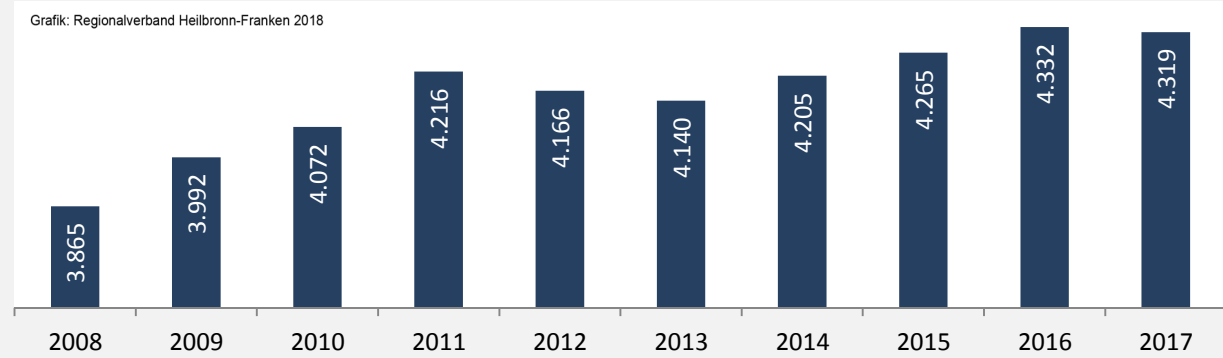

Lauda-Königshofen - Bevölkerung

Bevölkerungsstand in Lauda-Königshofen (2007 bis 2016)

Bevölkerungsentwicklung in Lauda-Königshofen (seit 2007)

5-Jahres-Wertung (2012 - 2016): natürliche Bevölkerungsentwicklung pro 1.000 Einwohner

Wanderungssaldi Lauda-Königshofen

5-Jahres-Wertung (2012 - 2016): Wanderungsgewinne bzw. -verluste pro 1.000 Einwohner

Datengrundlage: Landesamt für Statistik Baden-Württemberg

Abbildungen und Berechnungen: Regionalverband Heilbronn-Franken

Lauda-Königshofen - Bevölkerung

Lauda-Königshofen - Beschäftigung

sozialvers. Beschäftigung (SvB) in Lauda-Königshofen (2008 bis 2017)

prozentuale Entwicklung der SvB in Lauda-Königshofen (seit 2008)

■ produzierendes Gewerbe ■ Dienstleistungen