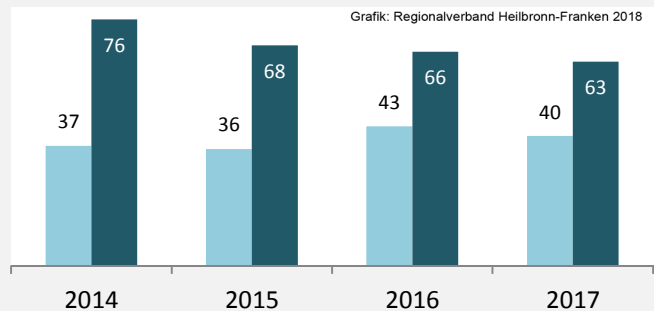

Lauda-Königshofen - Bevölkerung

Lauda-Königshofen - Beschäftigung

sozialvers. Beschäftigung (SvB) in Lauda-Königshofen (2008 bis 2017)

prozentuale Entwicklung der SvB in Lauda-Königshofen (seit 2008)

■ produzierendes Gewerbe ■ Dienstleistungen

Grafik: Regionalverband Heilbronn-Franken 2016

5-Jahres-Wertung (2012 bis 2017):

Beschäftigungsgewinne / -verluste pro 1.000 Beschäftigte

Arbeitslosigkeit in Lauda-Königshofen

Arbeitslosigkeit in Lauda-Königshofen

■ unter 25 Jahren ■ über 55 Jahre

Datengrundlage: Statistik der Bundesagentur für Arbeit

Abbildungen und Berechnungen: Regionalverband Heilbronn-Franken

Lauda-Königshofen - Pendlerverflechtungen 2017

Pendlersaldo: -1373