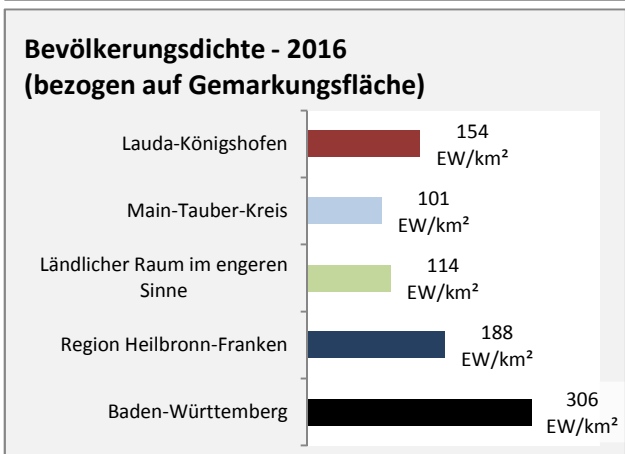

Lauda-Königshofen - Flächenentwicklung

Datengrundlage: Landesamt für Statistik Baden-Württemberg

Abbildungen und Berechnungen: Regionalverband Heilbronn-Franken