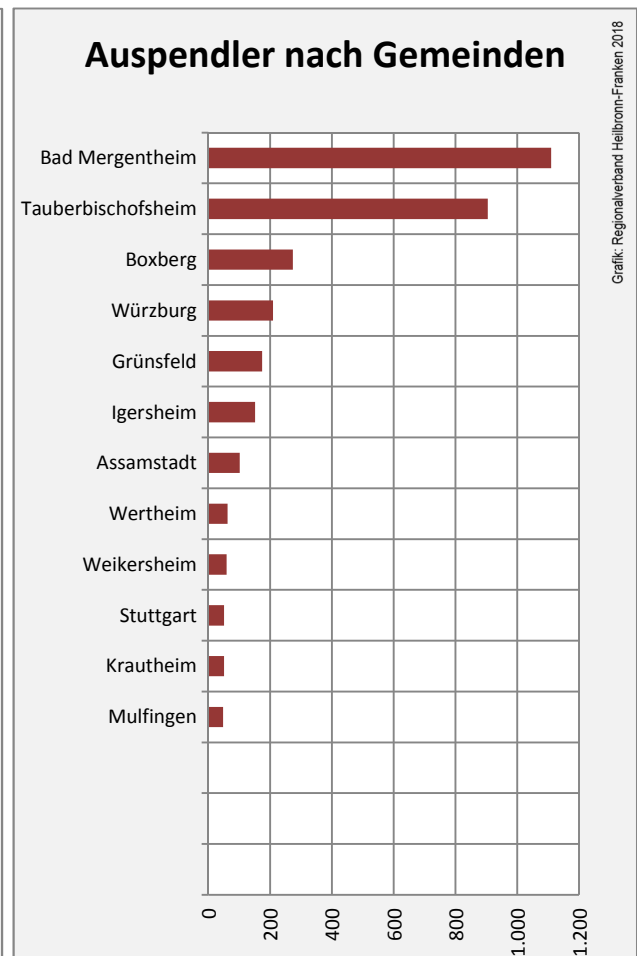

Lauda-Königshofen - Bevölkerung

Lauda-Königshofen - Beschäftigung

sozialvers. Beschäftigung (SvB) in Lauda-Königshofen (2008 bis 2017)

prozentuale Entwicklung der SvB in Lauda-Königshofen (seit 2008)

■ produzierendes Gewerbe ■ Dienstleistungen

Grafik: Regionalverband Heilbronn-Franken 2016

5-Jahres-Wertung (2012 bis 2017):

Beschäftigungsgewinne / -verluste pro 1.000 Beschäftigte

Arbeitslosigkeit in Lauda-Königshofen

Arbeitslosigkeit in Lauda-Königshofen

■ unter 25 Jahren ■ über 55 Jahre

Datengrundlage: Statistik der Bundesagentur für Arbeit

Abbildungen und Berechnungen: Regionalverband Heilbronn-Franken

Lauda-Königshofen - Pendlerverflechtungen 2017

Pendlersaldo: -1373

Datengrundlage: Statistik der Bundesagentur für Arbeit

Abbildungen: Regionalverband Heilbronn-Franken (keine Berücksichtigung von Werten unter 30)

Lauda-Königshofen - Wohnungsbestand und -entwicklung

Datengrundlage: Statistisches Landesamt Baden-Württemberg (ab 2011: Zensus 2011)