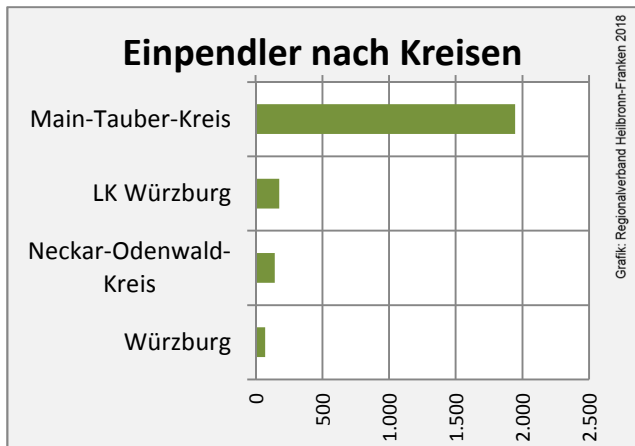

Grafik: Regionalverband Heilbronn-Franken 2016

5-Jahres-Wertung (2012 bis 2017):

Beschäftigungsgewinne / -verluste pro 1.000 Beschäftigte

Arbeitslosigkeit in Lauda-Königshofen

Arbeitslosigkeit in Lauda-Königshofen

■ unter 25 Jahren ■ über 55 Jahre

Datengrundlage: Statistik der Bundesagentur für Arbeit

Abbildungen und Berechnungen: Regionalverband Heilbronn-Franken

Lauda-Königshofen - Pendlerverflechtungen 2017

Pendlersaldo: -1373

Datengrundlage: Statistik der Bundesagentur für Arbeit

Abbildungen: Regionalverband Heilbronn-Franken (keine Berücksichtigung von Werten unter 30)

Lauda-Königshofen - Wohnungsbestand und -entwicklung

Datengrundlage: Statistisches Landesamt Baden-Württemberg (ab 2011: Zensus 2011)