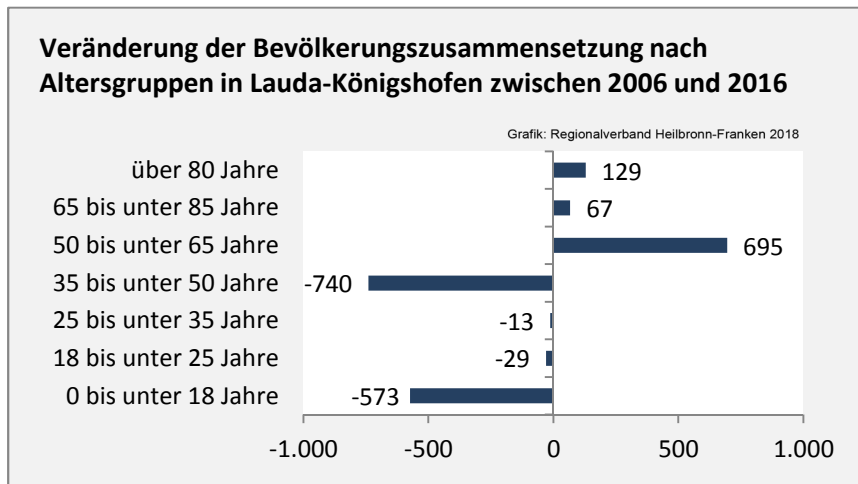

Lauda-Königshofen - Bevölkerung

Bevölkerungsstand in Lauda-Königshofen (2007 bis 2016)

Bevölkerungsentwicklung in Lauda-Königshofen (seit 2007)

5-Jahres-Wertung (2012 - 2016): natürliche Bevölkerungsentwicklung pro 1.000 Einwohner

Wanderungssaldi Lauda-Königshofen

5-Jahres-Wertung (2012 - 2016): Wanderungsgewinne bzw. -verluste pro 1.000 Einwohner

Datengrundlage: Landesamt für Statistik Baden-Württemberg

Abbildungen und Berechnungen: Regionalverband Heilbronn-Franken

Lauda-Königshofen - Bevölkerung

Lauda-Königshofen - Beschäftigung

sozialvers. Beschäftigung (SvB) in Lauda-Königshofen (2008 bis 2017)

prozentuale Entwicklung der SvB in Lauda-Königshofen (seit 2008)

■ produzierendes Gewerbe ■ Dienstleistungen