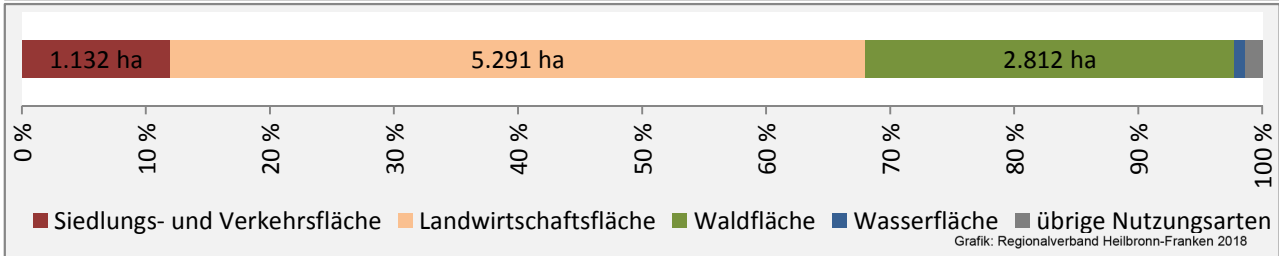

Lauda-Königshofen - Flächenentwicklung

Datengrundlage: Landesamt für Statistik Baden-Württemberg

Abbildungen und Berechnungen: Regionalverband Heilbronn-Franken