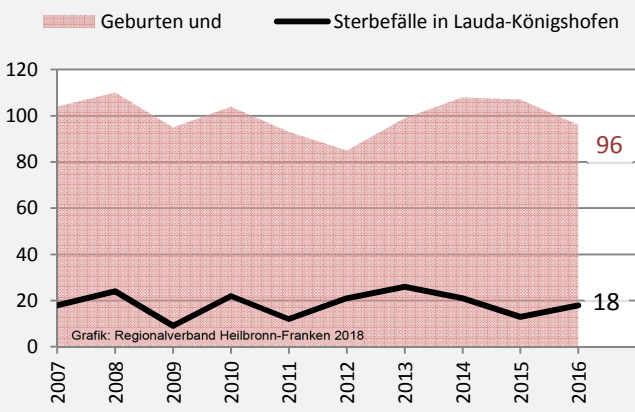

Lauda-Königshofen - Bevölkerung

Bevölkerungsstand in Lauda-Königshofen (2007 bis 2016)

Bevölkerungsentwicklung in Lauda-Königshofen (seit 2007)

5-Jahres-Wertung (2012 - 2016): natürliche Bevölkerungsentwicklung pro 1.000 Einwohner

Wanderungssaldi Lauda-Königshofen

5-Jahres-Wertung (2012 - 2016): Wanderungsgewinne bzw. -verluste pro 1.000 Einwohner

Datengrundlage: Landesamt für Statistik Baden-Württemberg

Abbildungen und Berechnungen: Regionalverband Heilbronn-Franken