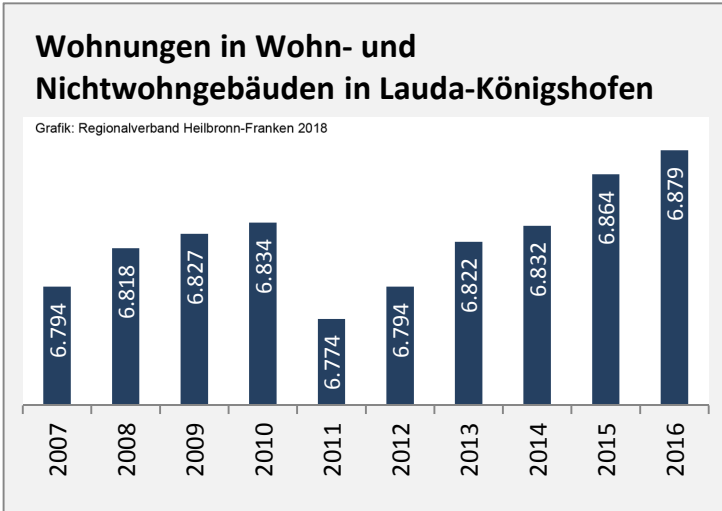

Lauda-Königshofen - Wohnungsbestand und -entwicklung

Datengrundlage: Statistisches Landesamt Baden-Württemberg (ab 2011: Zensus 2011)

Abbildungen und Berechnungen: Regionalverband Heilbronn-Franken