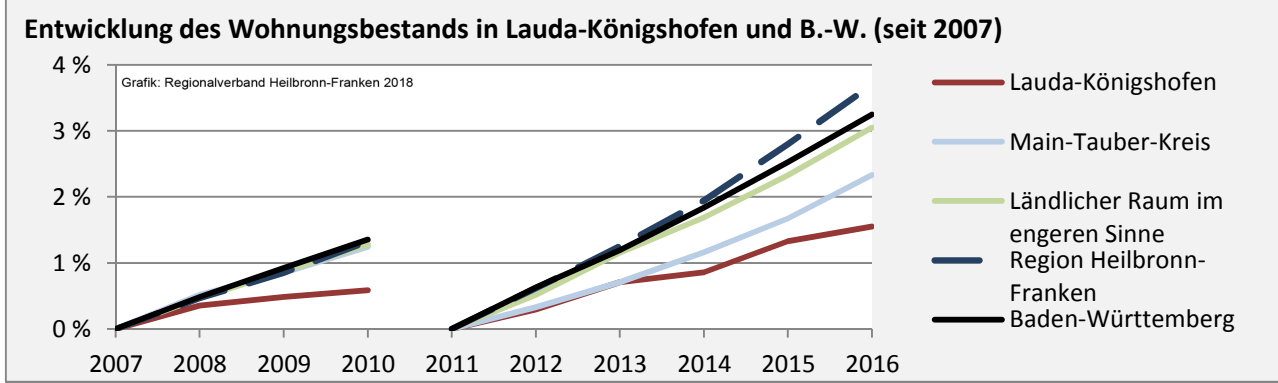

Lauda-Königshofen - Wohnungsbestand und -entwicklung

Datengrundlage: Statistisches Landesamt Baden-Württemberg (ab 2011: Zensus 2011)

Abbildungen und Berechnungen: Regionalverband Heilbronn-Franken