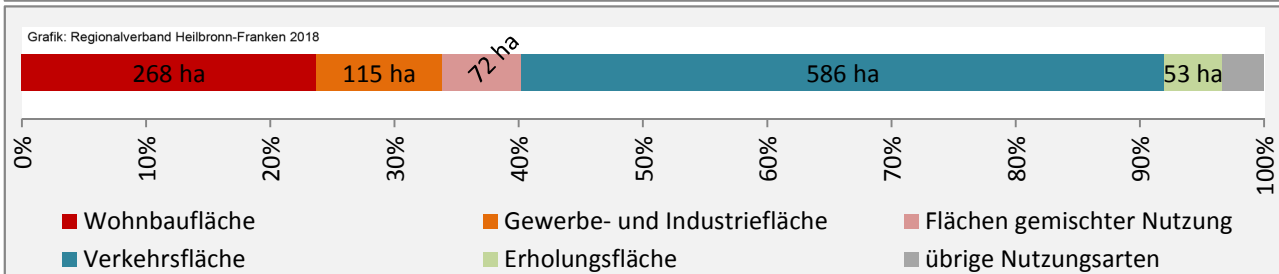

Lauda-Königshofen - Flächenentwicklung

Datengrundlage: Landesamt für Statistik Baden-Württemberg

Abbildungen und Berechnungen: Regionalverband Heilbronn-Franken