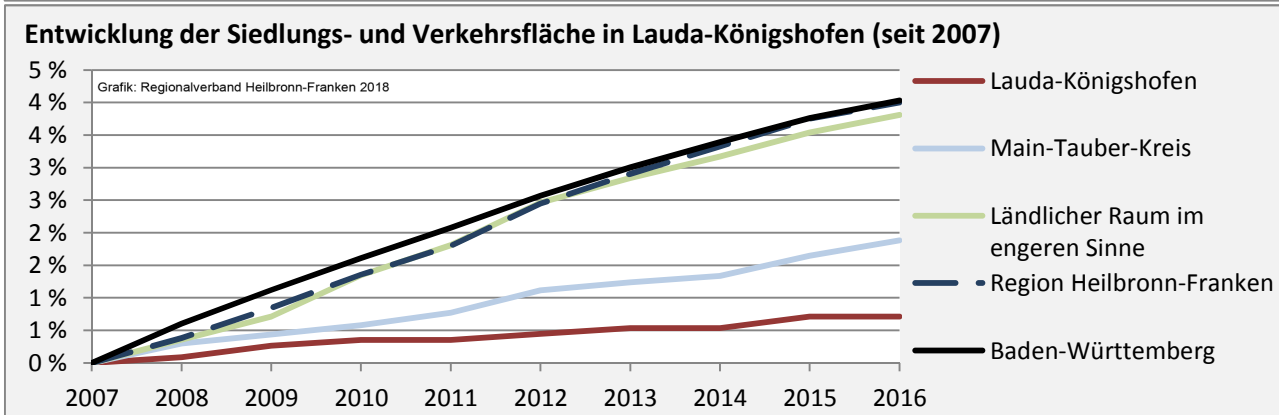

Lauda-Königshofen - Flächenentwicklung

Datengrundlage: Landesamt für Statistik Baden-Württemberg

Abbildungen und Berechnungen: Regionalverband Heilbronn-Franken