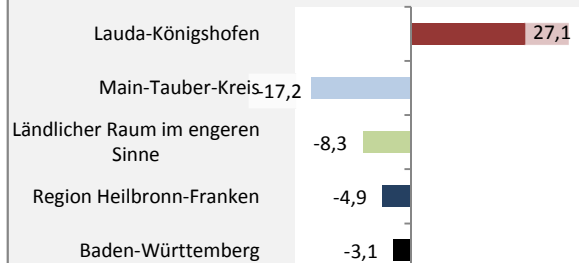

Lauda-Königshofen - Bevölkerung

Bevölkerungsstand in Lauda-Königshofen (2007 bis 2016)

Bevölkerungsentwicklung in Lauda-Königshofen (seit 2007)

5-Jahres-Wertung (2012 - 2016): natürliche Bevölkerungsentwicklung pro 1.000 Einwohner