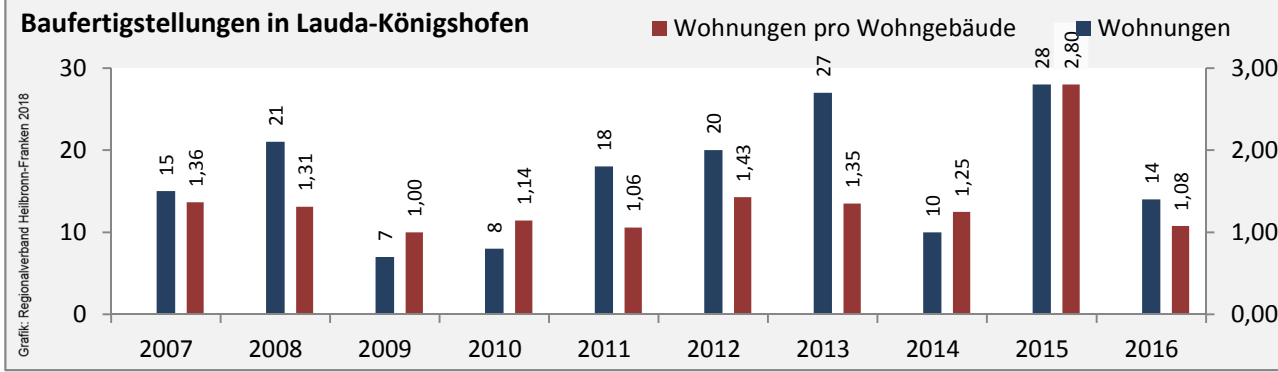

Lauda-Königshofen - Wohnungsbestand und -entwicklung

Datengrundlage: Statistisches Landesamt Baden-Württemberg (ab 2011: Zensus 2011)

Abbildungen und Berechnungen: Regionalverband Heilbronn-Franken