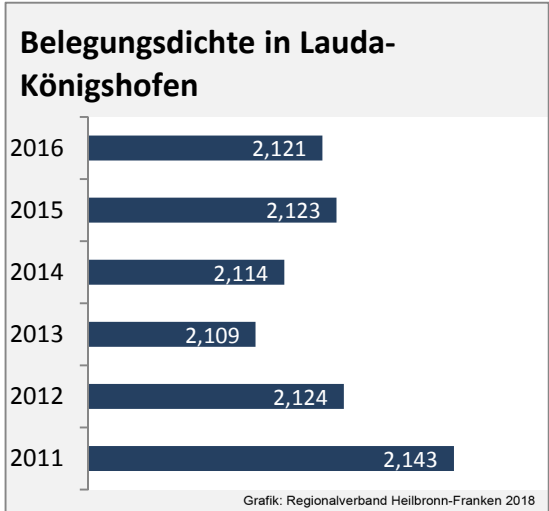

Lauda-Königshofen - Wohnungsbestand und -entwicklung

Datengrundlage: Statistisches Landesamt Baden-Württemberg (ab 2011: Zensus 2011)

Abbildungen und Berechnungen: Regionalverband Heilbronn-Franken