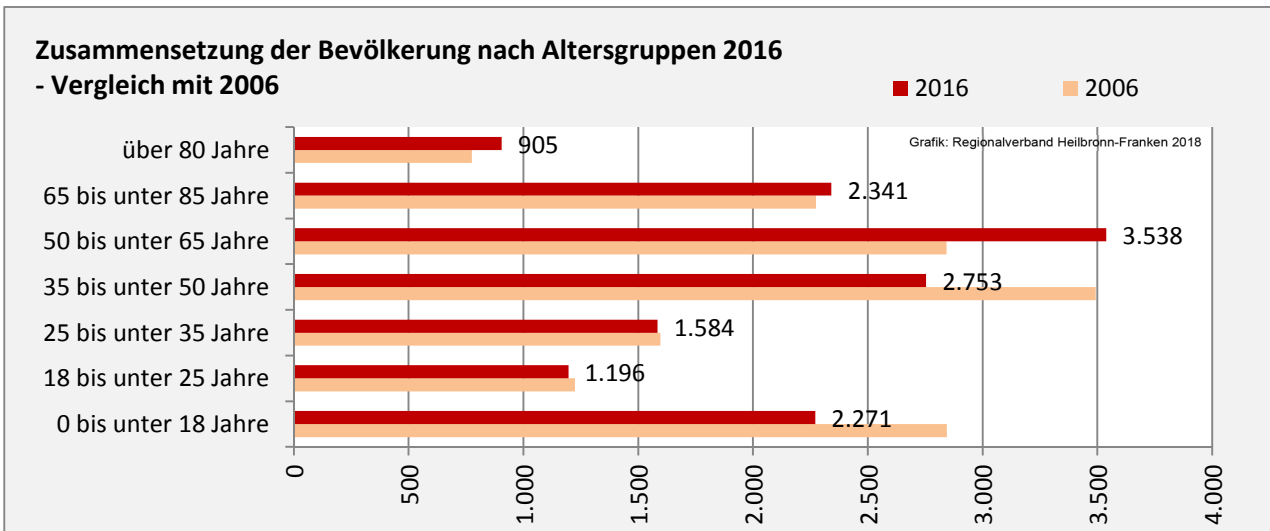

Lauda-Königshofen - Bevölkerung

Bevölkerungsstand in Lauda-Königshofen (2007 bis 2016)

Bevölkerungsentwicklung in Lauda-Königshofen (seit 2007)

5-Jahres-Wertung (2012 - 2016): natürliche Bevölkerungsentwicklung pro 1.000 Einwohner

Wanderungssaldi Lauda-Königshofen

5-Jahres-Wertung (2012 - 2016): Wanderungsgewinne bzw. -verluste pro 1.000 Einwohner

Datengrundlage: Landesamt für Statistik Baden-Württemberg

Abbildungen und Berechnungen: Regionalverband Heilbronn-Franken

Lauda-Königshofen - Bevölkerung

Lauda-Königshofen - Beschäftigung

sozialvers. Beschäftigung (SvB) in Lauda-Königshofen (2008 bis 2017)

prozentuale Entwicklung der SvB in Lauda-Königshofen (seit 2008)

■ produzierendes Gewerbe ■ Dienstleistungen