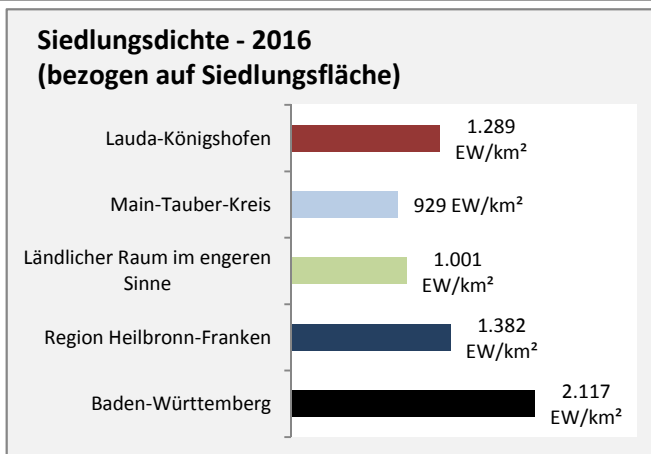

Lauda-Königshofen - Flächenentwicklung

Datengrundlage: Landesamt für Statistik Baden-Württemberg

Abbildungen und Berechnungen: Regionalverband Heilbronn-Franken