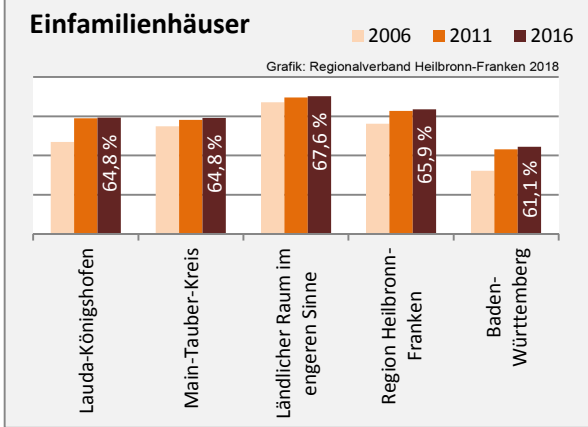

Lauda-Königshofen - Wohnungsbestand und -entwicklung

Datengrundlage: Statistisches Landesamt Baden-Württemberg (ab 2011: Zensus 2011)

Abbildungen und Berechnungen: Regionalverband Heilbronn-Franken