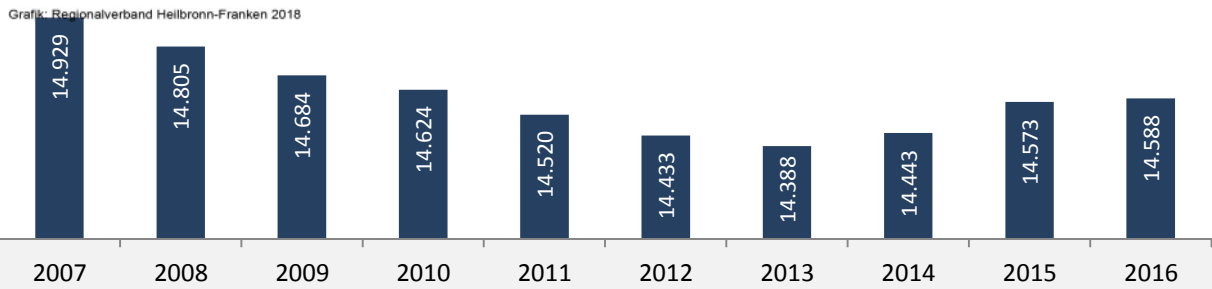

Lauda-Königshofen - Bevölkerung

Bevölkerungsstand in Lauda-Königshofen (2007 bis 2016)

Bevölkerungsentwicklung in Lauda-Königshofen (seit 2007)

5-Jahres-Wertung (2012 - 2016): natürliche Bevölkerungsentwicklung pro 1.000 Einwohner