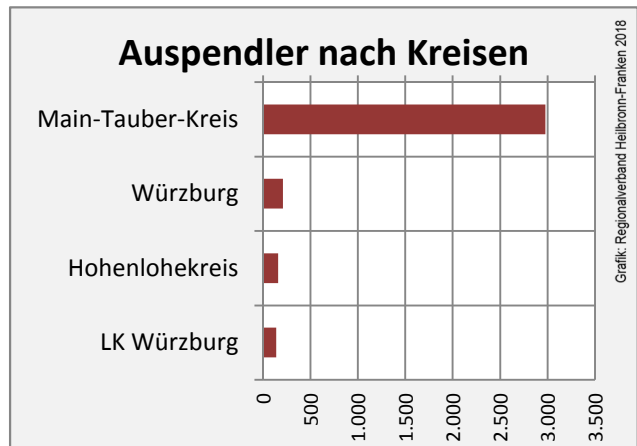

Grafik: Regionalverband Heilbronn-Franken 2016

5-Jahres-Wertung (2012 bis 2017):

Beschäftigungsgewinne / -verluste pro 1.000 Beschäftigte

Arbeitslosigkeit in Lauda-Königshofen

Arbeitslosigkeit in Lauda-Königshofen

■ unter 25 Jahren ■ über 55 Jahre

Datengrundlage: Statistik der Bundesagentur für Arbeit

Abbildungen und Berechnungen: Regionalverband Heilbronn-Franken

Lauda-Königshofen - Pendlerverflechtungen 2017

Pendlersaldo: -1373

Datengrundlage: Statistik der Bundesagentur für Arbeit

Abbildungen: Regionalverband Heilbronn-Franken (keine Berücksichtigung von Werten unter 30)

Lauda-Königshofen - Wohnungsbestand und -entwicklung

Datengrundlage: Statistisches Landesamt Baden-Württemberg (ab 2011: Zensus 2011)