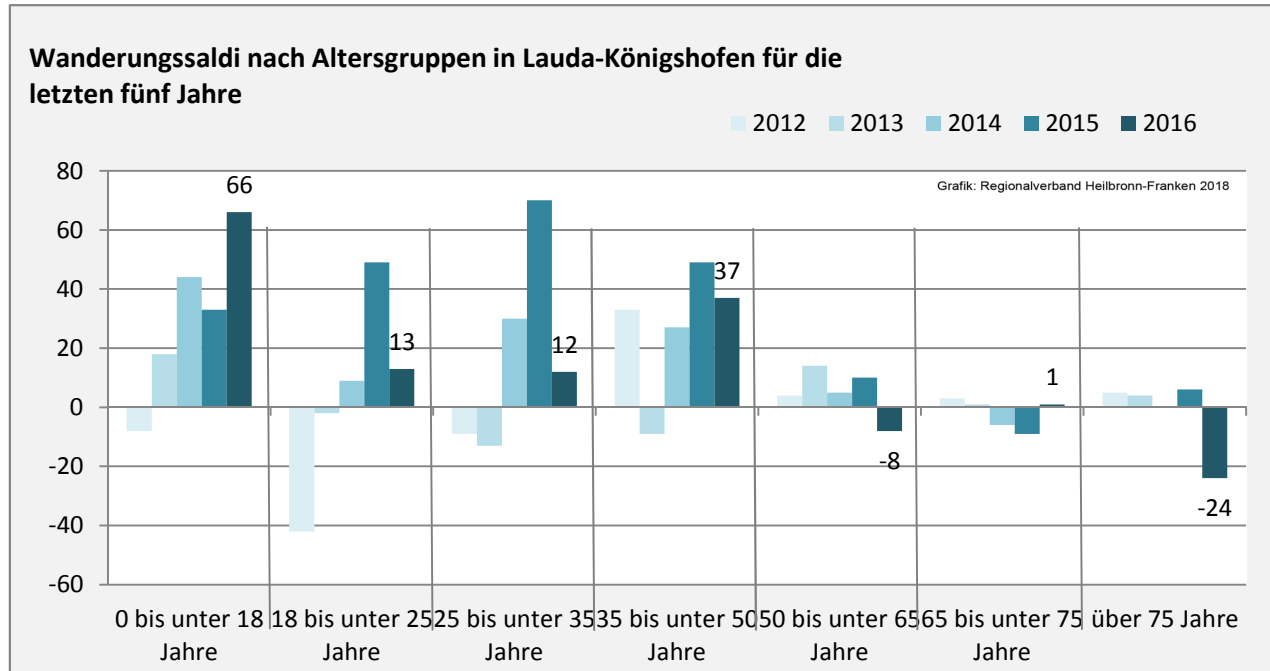

Lauda-Königshofen - Bevölkerung

Bevölkerungsstand in Lauda-Königshofen (2007 bis 2016)

Bevölkerungsentwicklung in Lauda-Königshofen (seit 2007)

5-Jahres-Wertung (2012 - 2016): natürliche Bevölkerungsentwicklung pro 1.000 Einwohner

Wanderungssaldi Lauda-Königshofen

5-Jahres-Wertung (2012 - 2016): Wanderungsgewinne bzw. -verluste pro 1.000 Einwohner

Datengrundlage: Landesamt für Statistik Baden-Württemberg

Abbildungen und Berechnungen: Regionalverband Heilbronn-Franken

Lauda-Königshofen - Bevölkerung

Lauda-Königshofen - Beschäftigung

sozialvers. Beschäftigung (SvB) in Lauda-Königshofen (2008 bis 2017)

prozentuale Entwicklung der SvB in Lauda-Königshofen (seit 2008)

■ produzierendes Gewerbe ■ Dienstleistungen