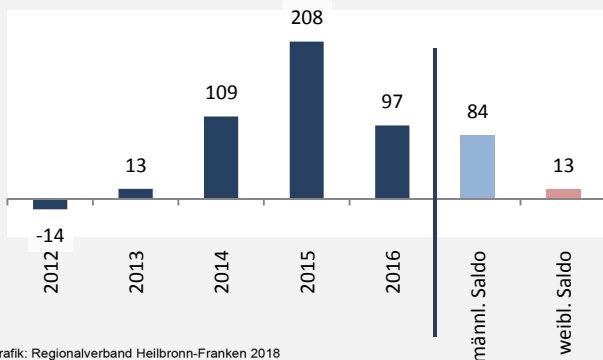

Wanderungssaldi Lauda-Königshofen