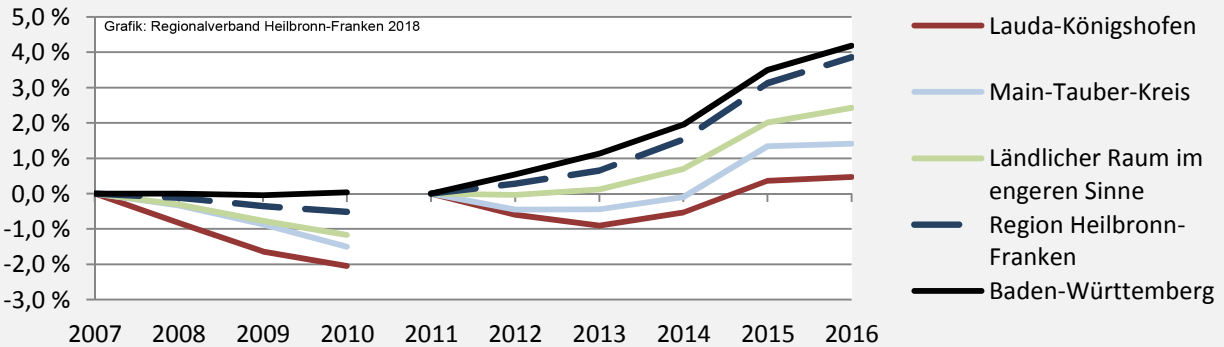

Lauda-Königshofen - Bevölkerung

Bevölkerungsstand in Lauda-Königshofen (2007 bis 2016)

Bevölkerungsentwicklung in Lauda-Königshofen (seit 2007)

5-Jahres-Wertung (2012 - 2016): natürliche Bevölkerungsentwicklung pro 1.000 Einwohner