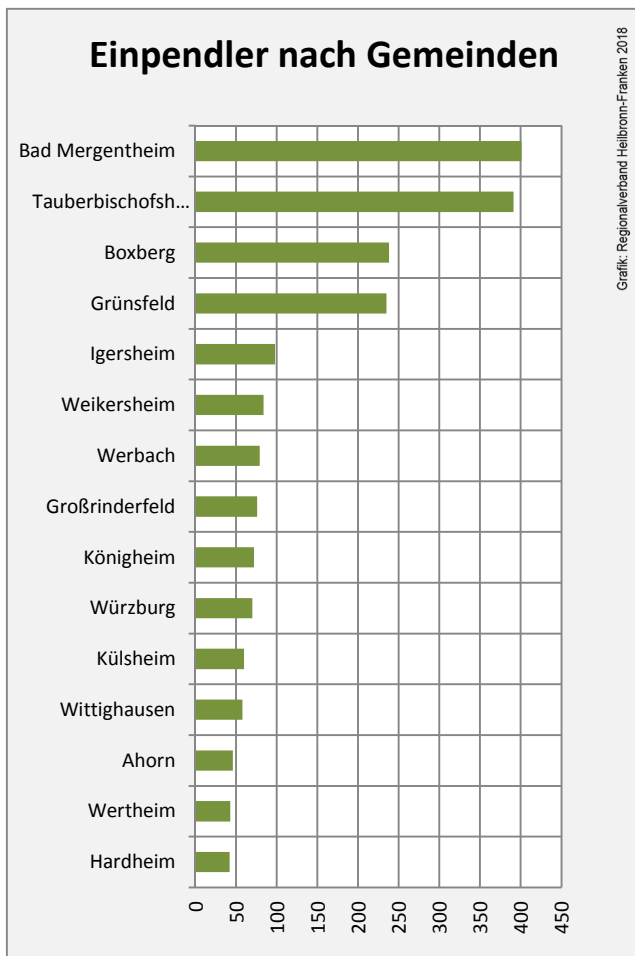

Grafik: Regionalverband Heilbronn-Franken 2016

5-Jahres-Wertung (2012 bis 2017):

Beschäftigungsgewinne / -verluste pro 1.000 Beschäftigte

Arbeitslosigkeit in Lauda-Königshofen

Arbeitslosigkeit in Lauda-Königshofen

■ unter 25 Jahren ■ über 55 Jahre

Datengrundlage: Statistik der Bundesagentur für Arbeit

Abbildungen und Berechnungen: Regionalverband Heilbronn-Franken

Lauda-Königshofen - Pendlerverflechtungen 2017

Pendlersaldo: -1373

Datengrundlage: Statistik der Bundesagentur für Arbeit

Abbildungen: Regionalverband Heilbronn-Franken (keine Berücksichtigung von Werten unter 30)

Lauda-Königshofen - Wohnungsbestand und -entwicklung

Datengrundlage: Statistisches Landesamt Baden-Württemberg (ab 2011: Zensus 2011)