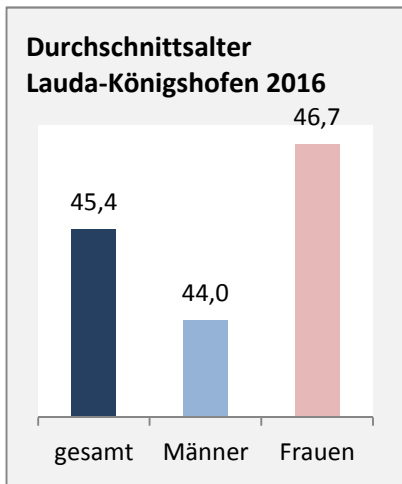

Lauda-Königshofen - Bevölkerung

Bevölkerungsstand in Lauda-Königshofen (2007 bis 2016)

Bevölkerungsentwicklung in Lauda-Königshofen (seit 2007)

5-Jahres-Wertung (2012 - 2016): natürliche Bevölkerungsentwicklung pro 1.000 Einwohner

Wanderungssaldi Lauda-Königshofen

5-Jahres-Wertung (2012 - 2016): Wanderungsgewinne bzw. -verluste pro 1.000 Einwohner

Datengrundlage: Landesamt für Statistik Baden-Württemberg

Abbildungen und Berechnungen: Regionalverband Heilbronn-Franken

Lauda-Königshofen - Bevölkerung

Lauda-Königshofen - Beschäftigung

sozialvers. Beschäftigung (SvB) in Lauda-Königshofen (2008 bis 2017)

prozentuale Entwicklung der SvB in Lauda-Königshofen (seit 2008)

■ produzierendes Gewerbe ■ Dienstleistungen