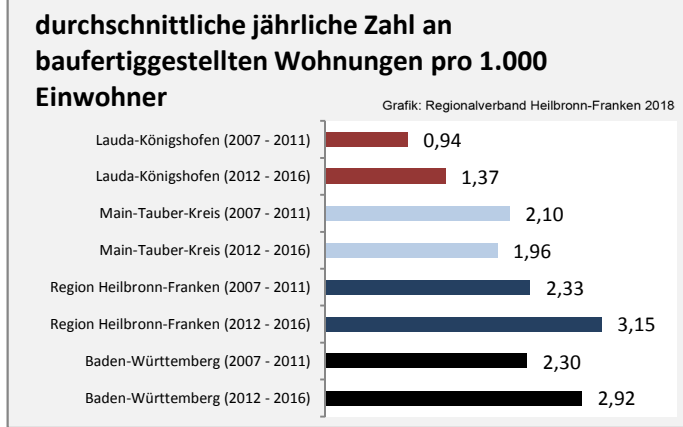

Lauda-Königshofen - Wohnungsbestand und -entwicklung

Datengrundlage: Statistisches Landesamt Baden-Württemberg (ab 2011: Zensus 2011)

Abbildungen und Berechnungen: Regionalverband Heilbronn-Franken