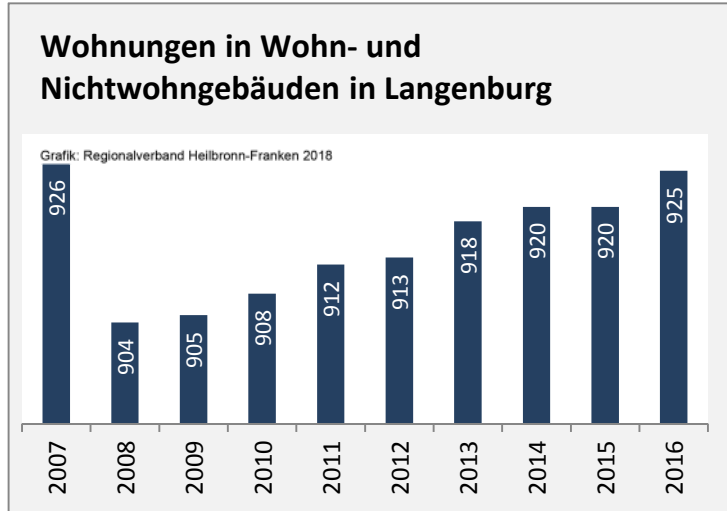

Langenburg - Wohnungsbestand und -entwicklung

Datengrundlage: Statistisches Landesamt Baden-Württemberg (ab 2011: Zensus 2011)

Abbildungen und Berechnungen: Regionalverband Heilbronn-Franken