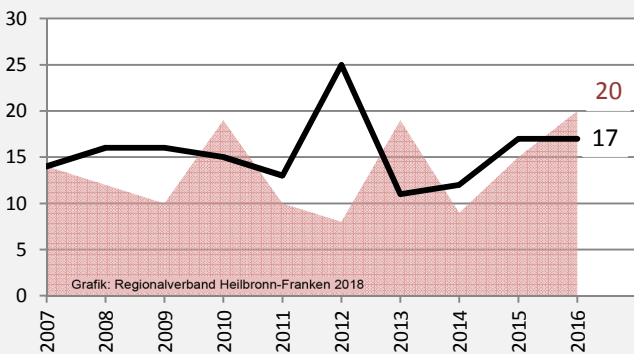

Geburten und Sterbefälle in Langenburg