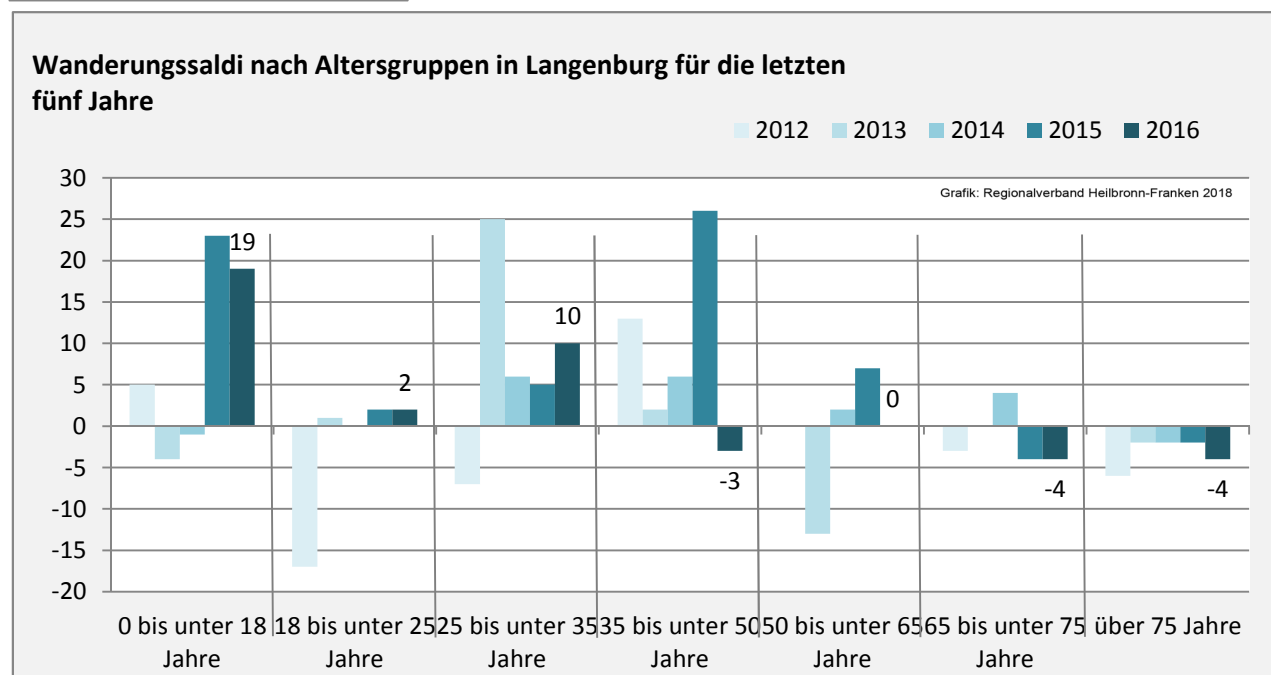

Langenburg - Bevölkerung

Bevölkerungsstand in Langenburg (2007 bis 2016)

Grafik: Regionalverband Heilbronn-Franken 2018

Bevölkerungsentwicklung in Langenburg (seit 2007)

Grafik: Regionalverband Heilbronn-Franken 2018

Geburten und Sterbefälle in Langenburg

5-Jahres-Wertung (2012 - 2016): natürliche Bevölkerungsentwicklung pro 1.000 Einwohner

Grafik: Regionalverband Heilbronn-Franken 2018

Wanderungssaldi Langenburg

Grafik: Regionalverband Heilbronn-Franken 2018

5-Jahres-Wertung (2012 - 2016): Wanderungsgewinne bzw. -verluste pro 1.000 Einwohner

Datengrundlage: Landesamt für Statistik Baden-Württemberg

Abbildungen und Berechnungen: Regionalverband Heilbronn-Franken

Langenburg - Bevölkerung

Langenburg - Beschäftigung

sozialvers. Beschäftigung (SvB) in Langenburg (2008 bis 2017)

prozentuale Entwicklung der SvB in Langenburg (seit 2008)

■ produzierendes Gewerbe ■ Dienstleistungen