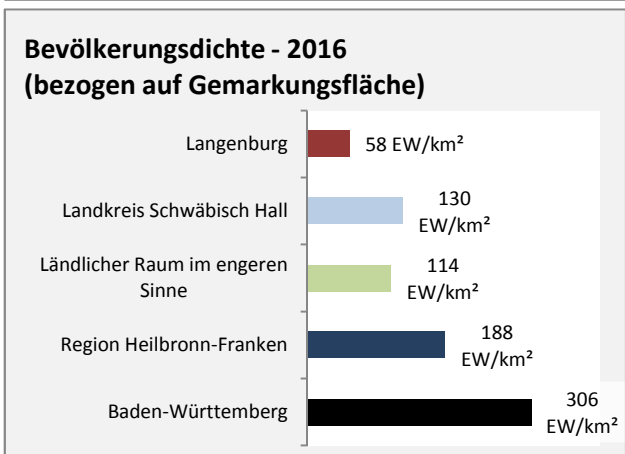

Langenburg - Flächenentwicklung

Datengrundlage: Landesamt für Statistik Baden-Württemberg

Abbildungen und Berechnungen: Regionalverband Heilbronn-Franken