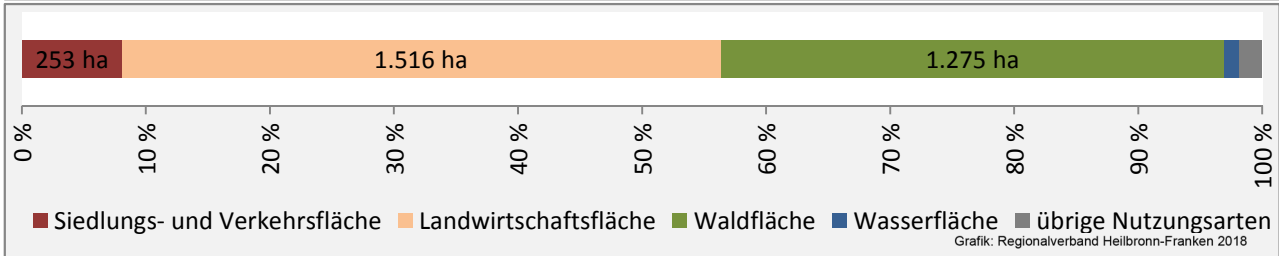

Langenburg - Flächenentwicklung

Datengrundlage: Landesamt für Statistik Baden-Württemberg

Abbildungen und Berechnungen: Regionalverband Heilbronn-Franken