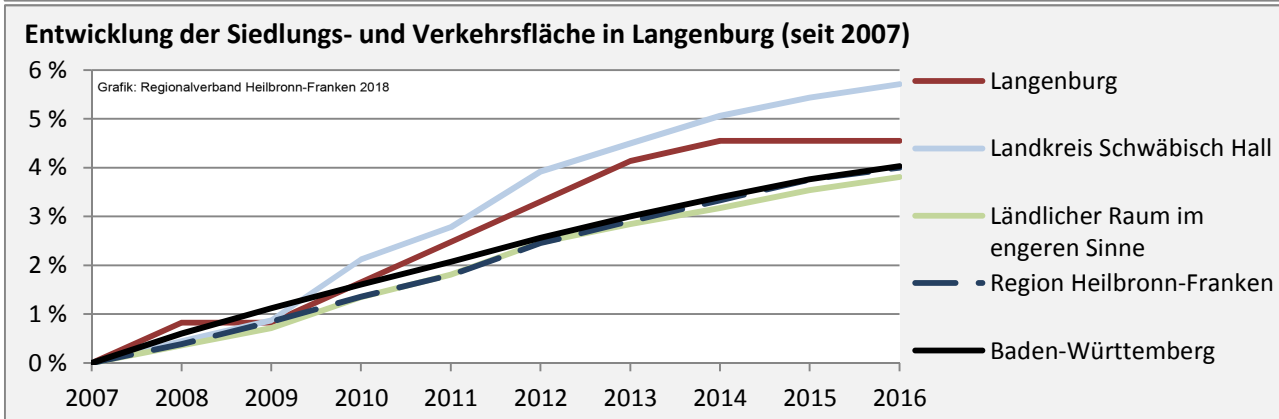

Langenburg - Flächenentwicklung

Datengrundlage: Landesamt für Statistik Baden-Württemberg

Abbildungen und Berechnungen: Regionalverband Heilbronn-Franken