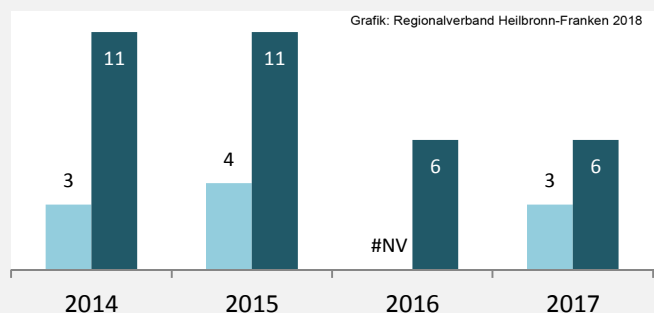

Langenburg - Bevölkerung

Langenburg - Beschäftigung

sozialvers. Beschäftigung (SvB) in Langenburg (2008 bis 2017)

prozentuale Entwicklung der SvB in Langenburg (seit 2008)

■ produzierendes Gewerbe ■ Dienstleistungen

Grafik: Regionalverband Heilbronn-Franken 2016

5-Jahres-Wertung (2012 bis 2017):

Beschäftigungsgewinne / -verluste pro 1.000 Beschäftigte

Arbeitslosigkeit in Langenburg

Arbeitslosigkeit in Langenburg

■ unter 25 Jahren ■ über 55 Jahre