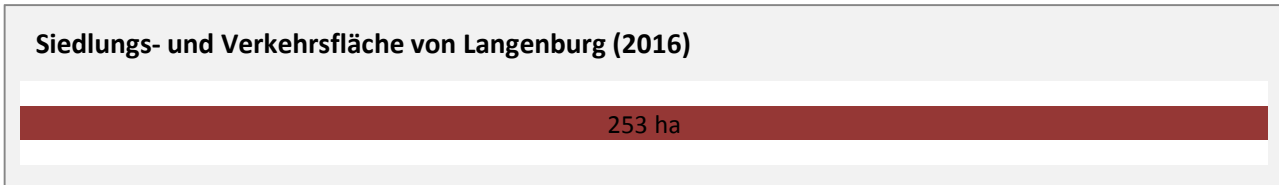

Langenburg - Flächenentwicklung

Datengrundlage: Landesamt für Statistik Baden-Württemberg

Abbildungen und Berechnungen: Regionalverband Heilbronn-Franken