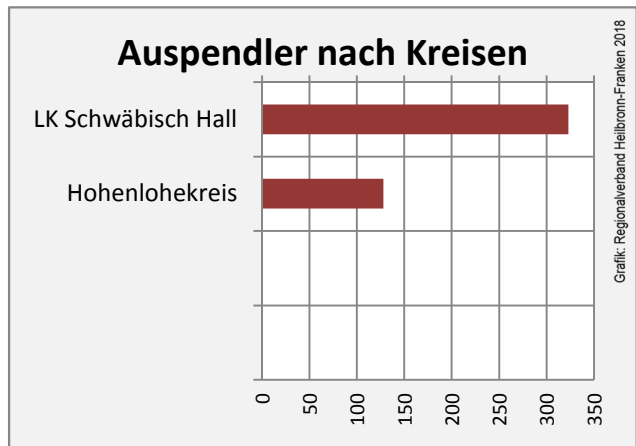

Langenburg - Bevölkerung

Langenburg - Beschäftigung

sozialvers. Beschäftigung (SvB) in Langenburg (2008 bis 2017)

prozentuale Entwicklung der SvB in Langenburg (seit 2008)

■ produzierendes Gewerbe ■ Dienstleistungen

Grafik: Regionalverband Heilbronn-Franken 2016

5-Jahres-Wertung (2012 bis 2017):

Beschäftigungsgewinne / -verluste pro 1.000 Beschäftigte

Arbeitslosigkeit in Langenburg

Arbeitslosigkeit in Langenburg

■ unter 25 Jahren ■ über 55 Jahre

Datengrundlage: Statistik der Bundesagentur für Arbeit

Abbildungen und Berechnungen: Regionalverband Heilbronn-Franken

Langenburg - Pendlerverflechtungen 2017

Pendlersaldo: -258

Datengrundlage: Statistik der Bundesagentur für Arbeit