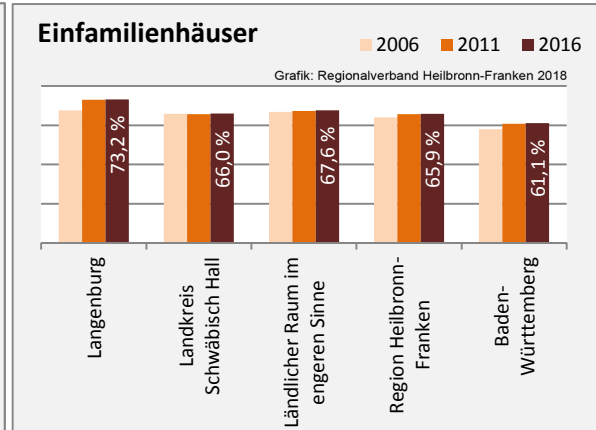

Langenburg - Wohnungsbestand und -entwicklung

Datengrundlage: Statistisches Landesamt Baden-Württemberg (ab 2011: Zensus 2011)

Abbildungen und Berechnungen: Regionalverband Heilbronn-Franken