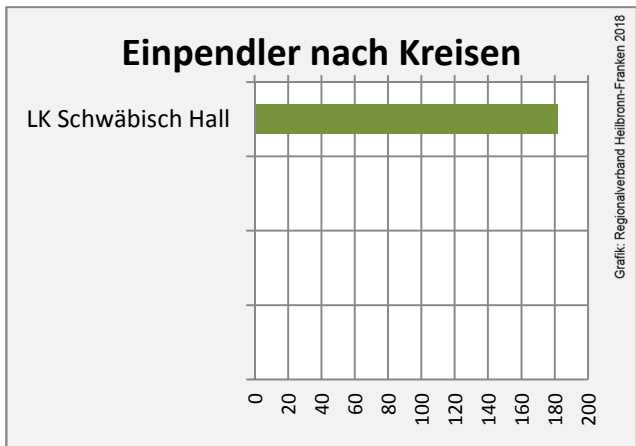

Langenburg - Bevölkerung

Langenburg - Beschäftigung

sozialvers. Beschäftigung (SvB) in Langenburg (2008 bis 2017)

prozentuale Entwicklung der SvB in Langenburg (seit 2008)

■ produzierendes Gewerbe ■ Dienstleistungen

Grafik: Regionalverband Heilbronn-Franken 2016

5-Jahres-Wertung (2012 bis 2017):

Beschäftigungsgewinne / -verluste pro 1.000 Beschäftigte

Arbeitslosigkeit in Langenburg

Arbeitslosigkeit in Langenburg

■ unter 25 Jahren ■ über 55 Jahre

Datengrundlage: Statistik der Bundesagentur für Arbeit

Abbildungen und Berechnungen: Regionalverband Heilbronn-Franken

Langenburg - Pendlerverflechtungen 2017

Pendlersaldo: -258

Datengrundlage: Statistik der Bundesagentur für Arbeit