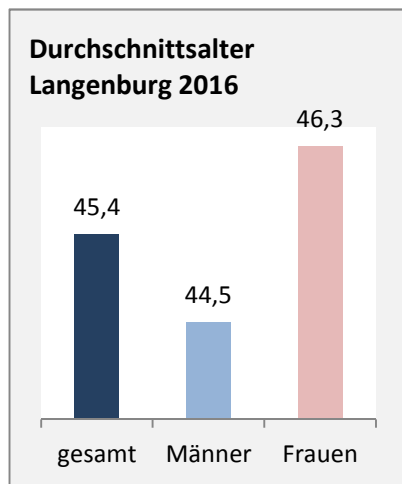

Langenburg - Bevölkerung