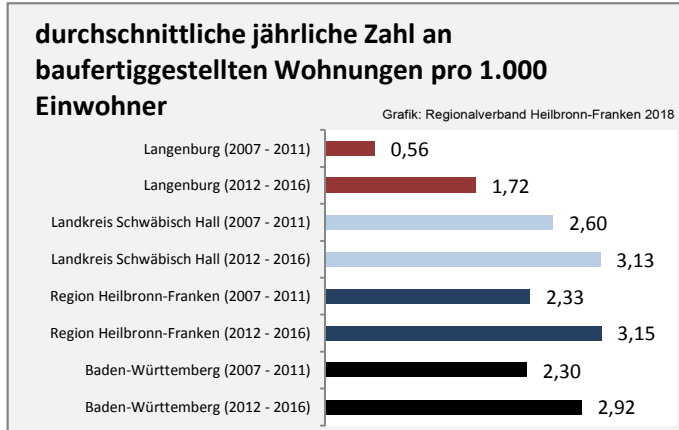

Langenburg - Wohnungsbestand und -entwicklung

Datengrundlage: Statistisches Landesamt Baden-Württemberg (ab 2011: Zensus 2011)

Abbildungen und Berechnungen: Regionalverband Heilbronn-Franken