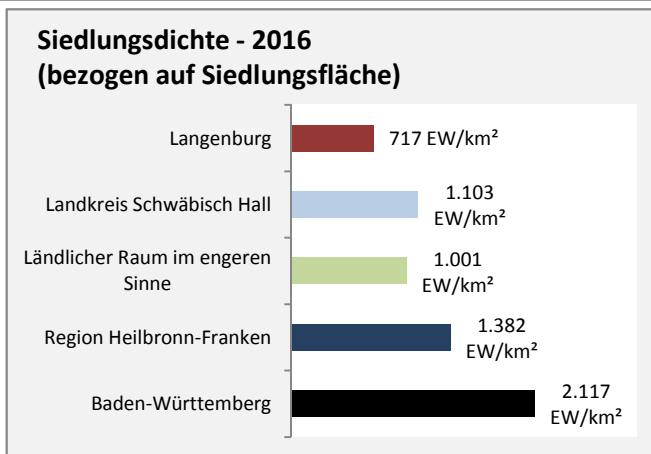

Langenburg - Flächenentwicklung

Datengrundlage: Landesamt für Statistik Baden-Württemberg

Abbildungen und Berechnungen: Regionalverband Heilbronn-Franken