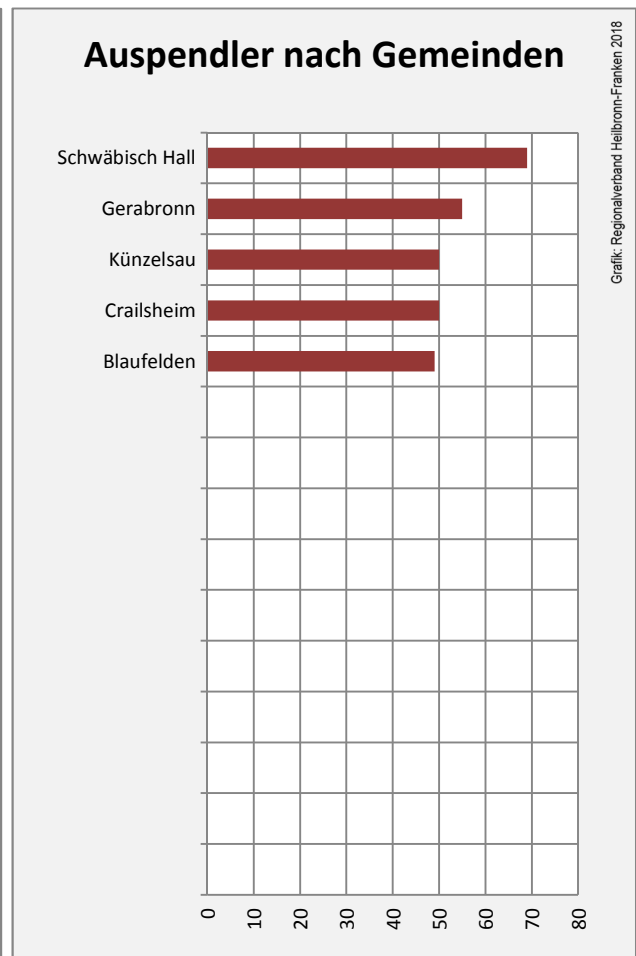

Langenburg - Bevölkerung

Langenburg - Beschäftigung

sozialvers. Beschäftigung (SvB) in Langenburg (2008 bis 2017)

prozentuale Entwicklung der SvB in Langenburg (seit 2008)

■ produzierendes Gewerbe ■ Dienstleistungen

Grafik: Regionalverband Heilbronn-Franken 2016

5-Jahres-Wertung (2012 bis 2017):

Beschäftigungsgewinne / -verluste pro 1.000 Beschäftigte

Arbeitslosigkeit in Langenburg

Arbeitslosigkeit in Langenburg

■ unter 25 Jahren ■ über 55 Jahre

Datengrundlage: Statistik der Bundesagentur für Arbeit

Abbildungen und Berechnungen: Regionalverband Heilbronn-Franken

Langenburg - Pendlerverflechtungen 2017

Pendlersaldo: -258

Datengrundlage: Statistik der Bundesagentur für Arbeit