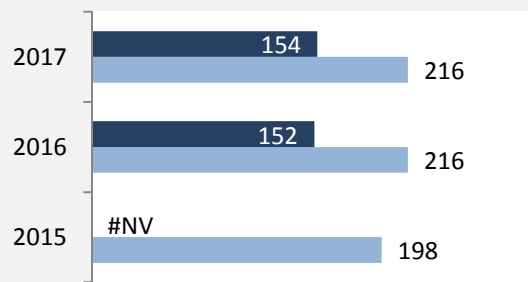

Langenburg - Bevölkerung

Langenburg - Beschäftigung

sozialvers. Beschäftigung (SvB) in Langenburg (2008 bis 2017)

prozentuale Entwicklung der SvB in Langenburg (seit 2008)

■ produzierendes Gewerbe ■ Dienstleistungen

Grafik: Regionalverband Heilbronn-Franken 2016

5-Jahres-Wertung (2012 bis 2017):

Beschäftigungsgewinne / -verluste pro 1.000 Beschäftigte

Arbeitslosigkeit in Langenburg

Arbeitslosigkeit in Langenburg

■ unter 25 Jahren ■ über 55 Jahre