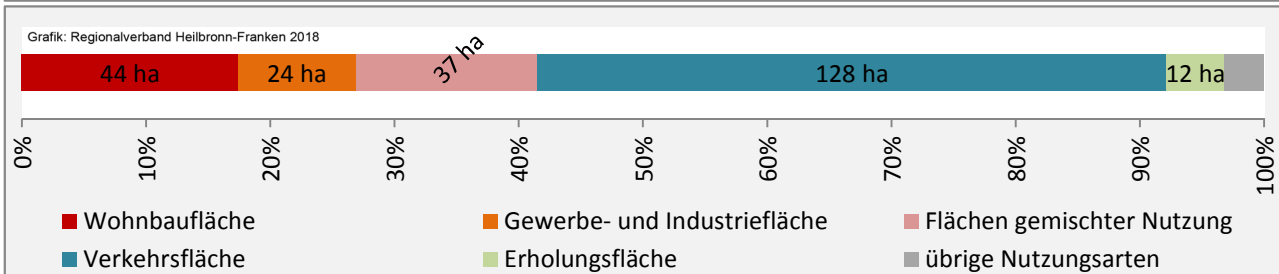

Langenburg - Flächenentwicklung

Datengrundlage: Landesamt für Statistik Baden-Württemberg

Abbildungen und Berechnungen: Regionalverband Heilbronn-Franken