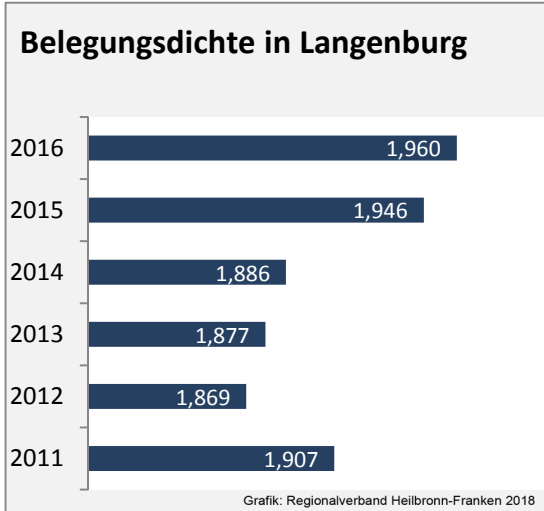

Langenburg - Wohnungsbestand und -entwicklung

Datengrundlage: Statistisches Landesamt Baden-Württemberg (ab 2011: Zensus 2011)

Abbildungen und Berechnungen: Regionalverband Heilbronn-Franken