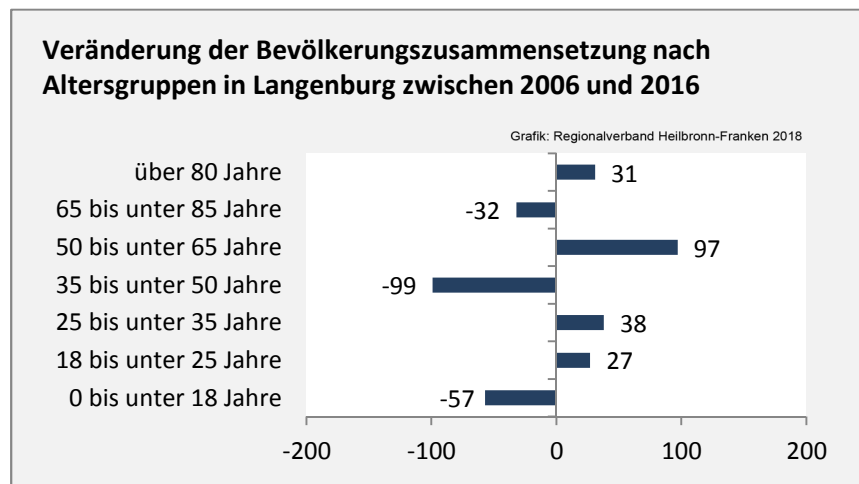

Langenburg - Bevölkerung