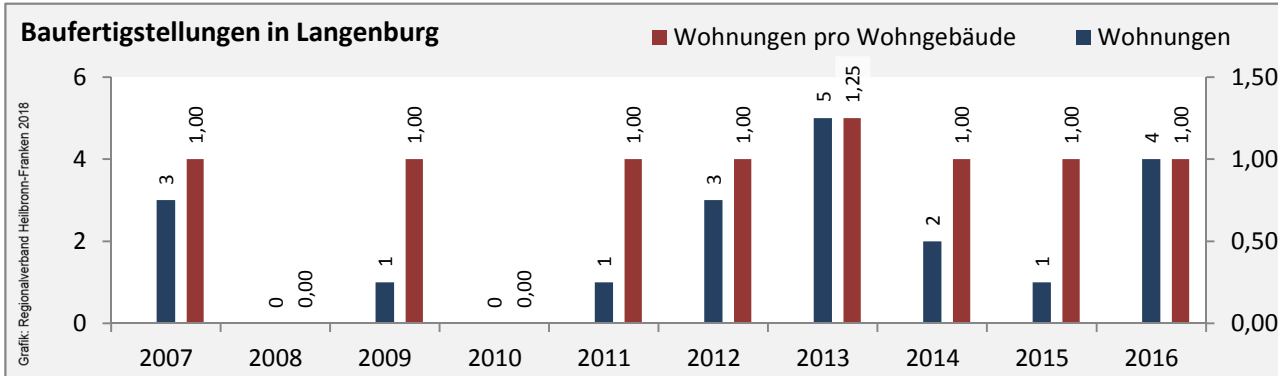

Langenburg - Wohnungsbestand und -entwicklung

Datengrundlage: Statistisches Landesamt Baden-Württemberg (ab 2011: Zensus 2011)

Abbildungen und Berechnungen: Regionalverband Heilbronn-Franken