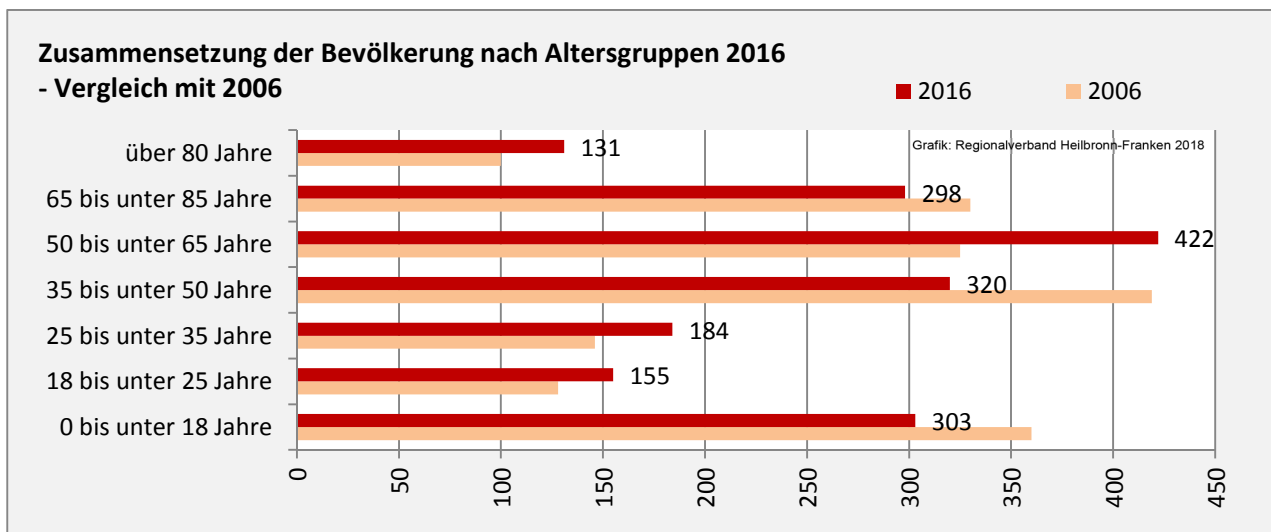

Langenburg - Bevölkerung