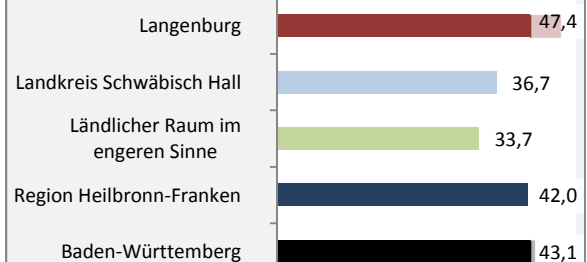

5-Jahres-Wertung (2012 - 2016): Wanderungsgewinne bzw. -verluste pro 1.000 Einwohner

Datengrundlage: Landesamt für Statistik Baden-Württemberg

Abbildungen und Berechnungen: Regionalverband Heilbronn-Franken