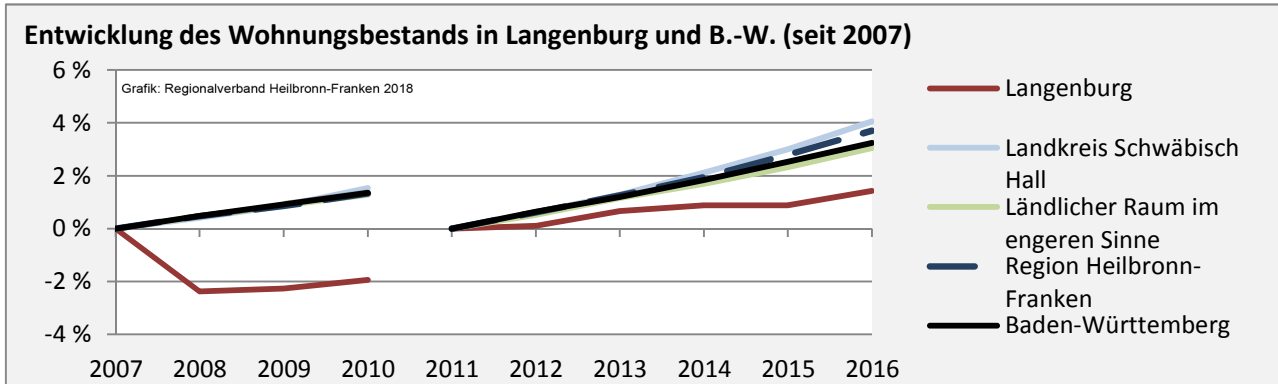

Langenburg - Wohnungsbestand und -entwicklung

Datengrundlage: Statistisches Landesamt Baden-Württemberg (ab 2011: Zensus 2011)

Abbildungen und Berechnungen: Regionalverband Heilbronn-Franken