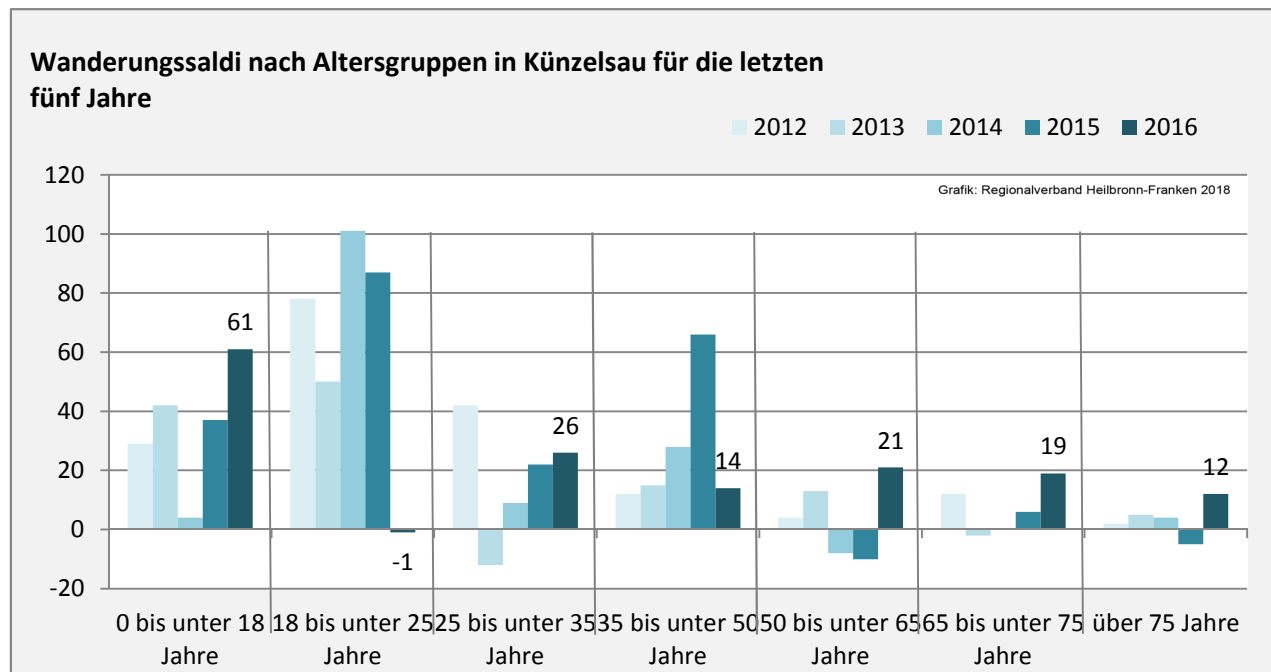

Künzelsau - Bevölkerung