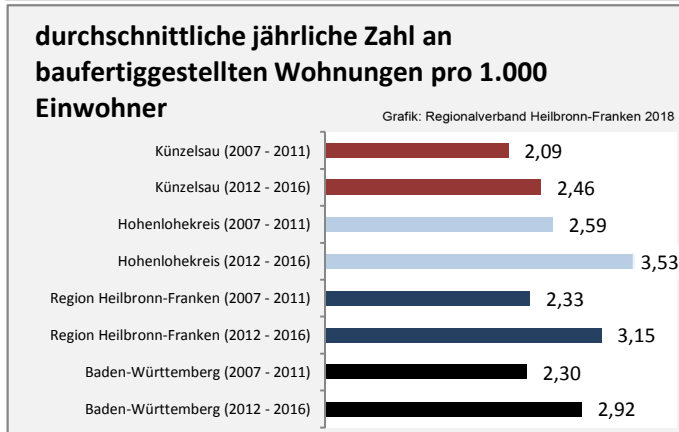

Künzelsau - Wohnungsbestand und -entwicklung

Datengrundlage: Statistisches Landesamt Baden-Württemberg (ab 2011: Zensus 2011)

Abbildungen und Berechnungen: Regionalverband Heilbronn-Franken