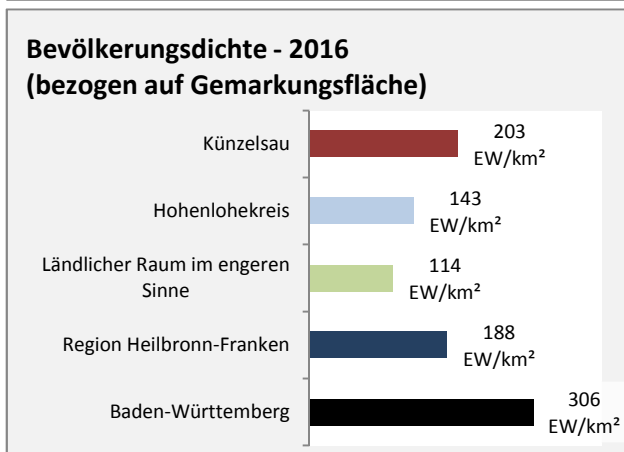

Künzelsau - Flächenentwicklung

Datengrundlage: Landesamt für Statistik Baden-Württemberg

Abbildungen und Berechnungen: Regionalverband Heilbronn-Franken