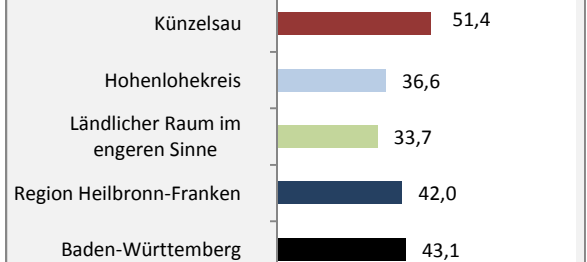

5-Jahres-Wertung (2012 - 2016): Wanderungsgewinne bzw. -verluste pro 1.000 Einwohner

Datengrundlage: Landesamt für Statistik Baden-Württemberg

Abbildungen und Berechnungen: Regionalverband Heilbronn-Franken