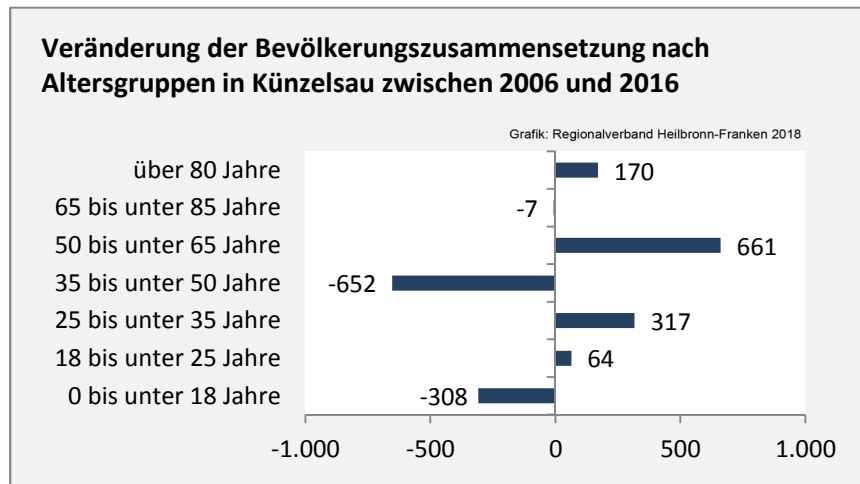

Künzelsau - Bevölkerung