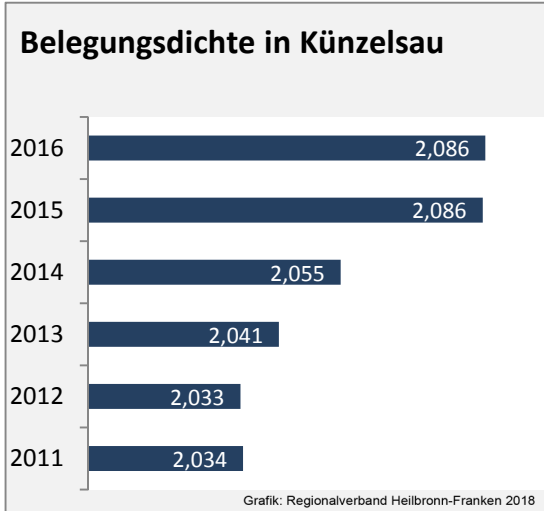

Künzelsau - Wohnungsbestand und -entwicklung

Datengrundlage: Statistisches Landesamt Baden-Württemberg (ab 2011: Zensus 2011)

Abbildungen und Berechnungen: Regionalverband Heilbronn-Franken