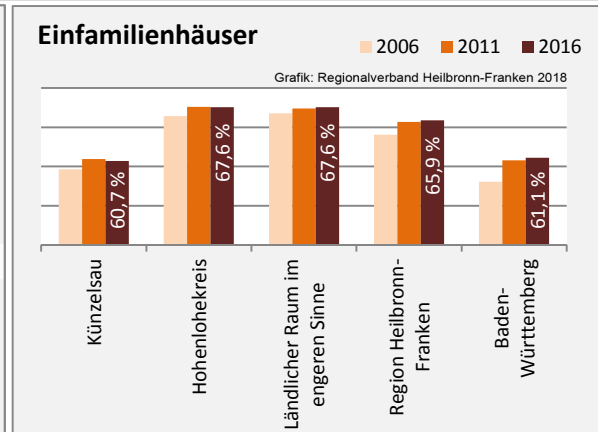

Künzelsau - Wohnungsbestand und -entwicklung

Datengrundlage: Statistisches Landesamt Baden-Württemberg (ab 2011: Zensus 2011)

Abbildungen und Berechnungen: Regionalverband Heilbronn-Franken