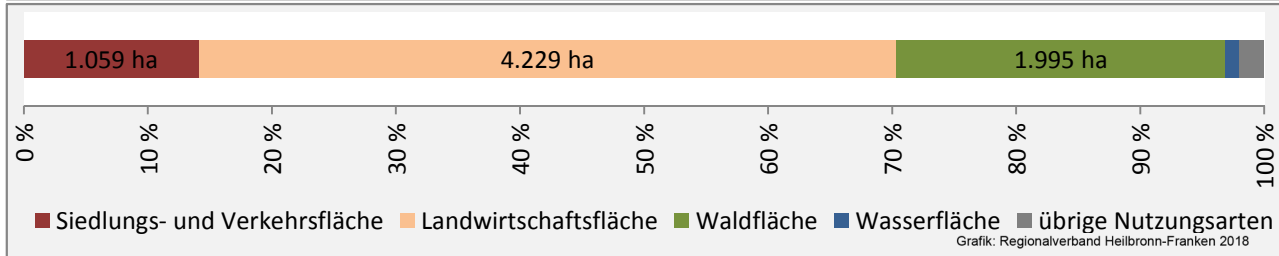

Künzelsau - Flächenentwicklung

Datengrundlage: Landesamt für Statistik Baden-Württemberg

Abbildungen und Berechnungen: Regionalverband Heilbronn-Franken