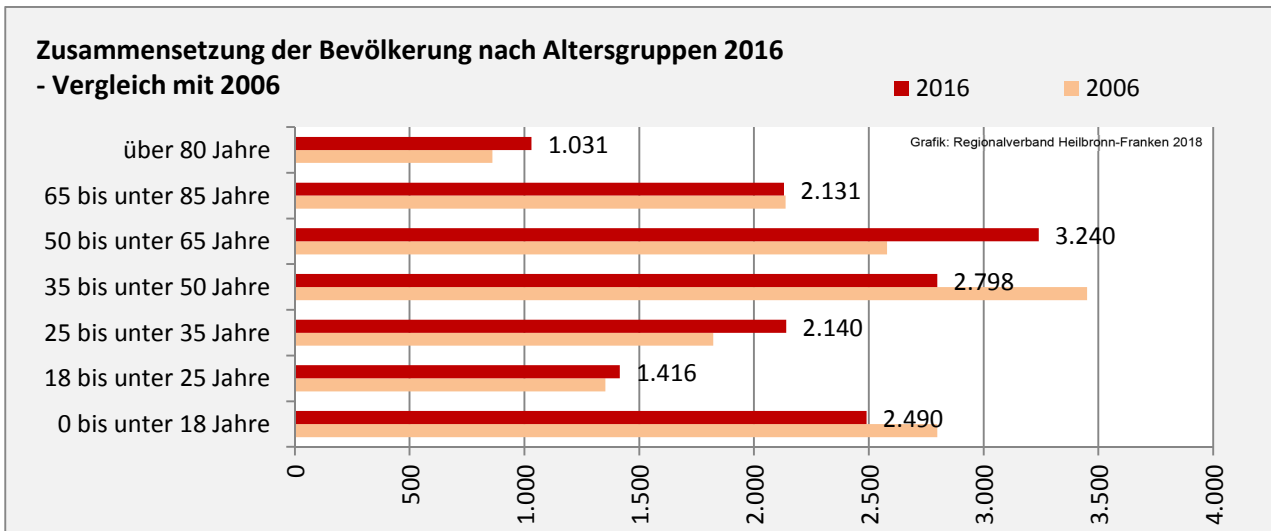

Künzelsau - Bevölkerung