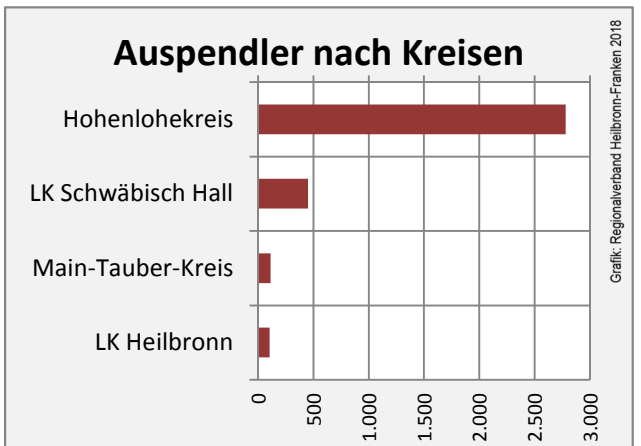

## Arbeitslosigkeit in Künzelsau

■ unter 25 Jahren ■ über 55 Jahre

Datengrundlage: Statistik der Bundesagentur für Arbeit

Abbildungen und Berechnungen: Regionalverband Heilbronn-Franken

# Künzelsau - Pendlerverflechtungen 2017

**Pendlersaldo: 6925**

Datengrundlage: Statistik der Bundesagentur für Arbeit

Abbildungen: Regionalverband Heilbronn-Franken (keine Berücksichtigung von Werten unter 30)