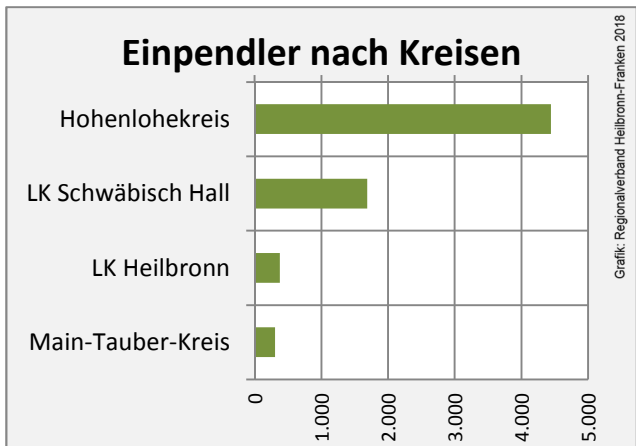

## Arbeitslosigkeit in Künzelsau

■ unter 25 Jahren ■ über 55 Jahre

Datengrundlage: Statistik der Bundesagentur für Arbeit

Abbildungen und Berechnungen: Regionalverband Heilbronn-Franken

# Künzelsau - Pendlerverflechtungen 2017

**Pendlersaldo: 6925**

Datengrundlage: Statistik der Bundesagentur für Arbeit

Abbildungen: Regionalverband Heilbronn-Franken (keine Berücksichtigung von Werten unter 30)