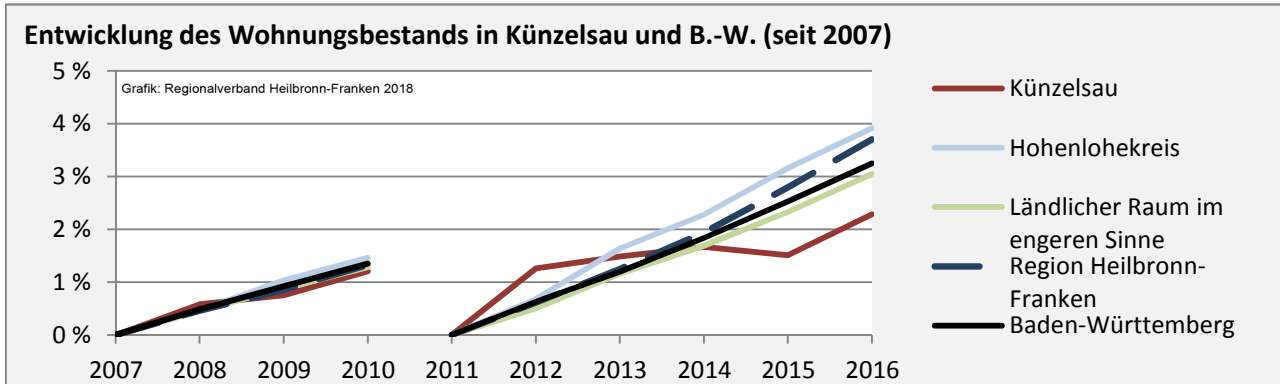

Künzelsau - Wohnungsbestand und -entwicklung

Datengrundlage: Statistisches Landesamt Baden-Württemberg (ab 2011: Zensus 2011)

Abbildungen und Berechnungen: Regionalverband Heilbronn-Franken