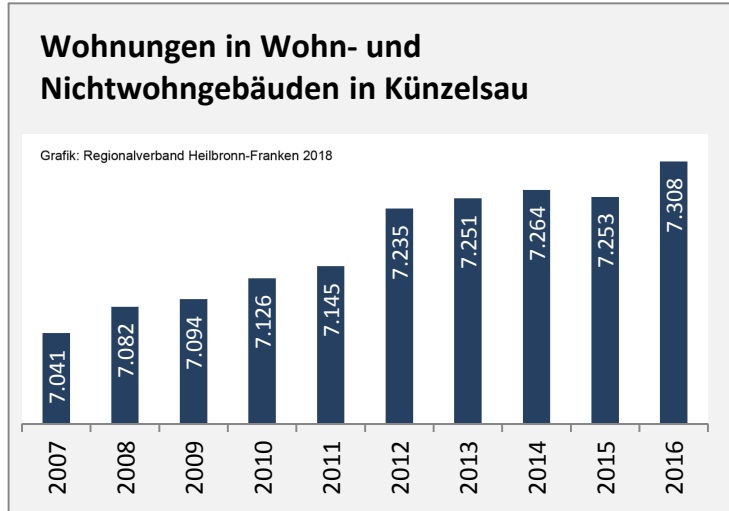

Künzelsau - Wohnungsbestand und -entwicklung

Datengrundlage: Statistisches Landesamt Baden-Württemberg (ab 2011: Zensus 2011)

Abbildungen und Berechnungen: Regionalverband Heilbronn-Franken