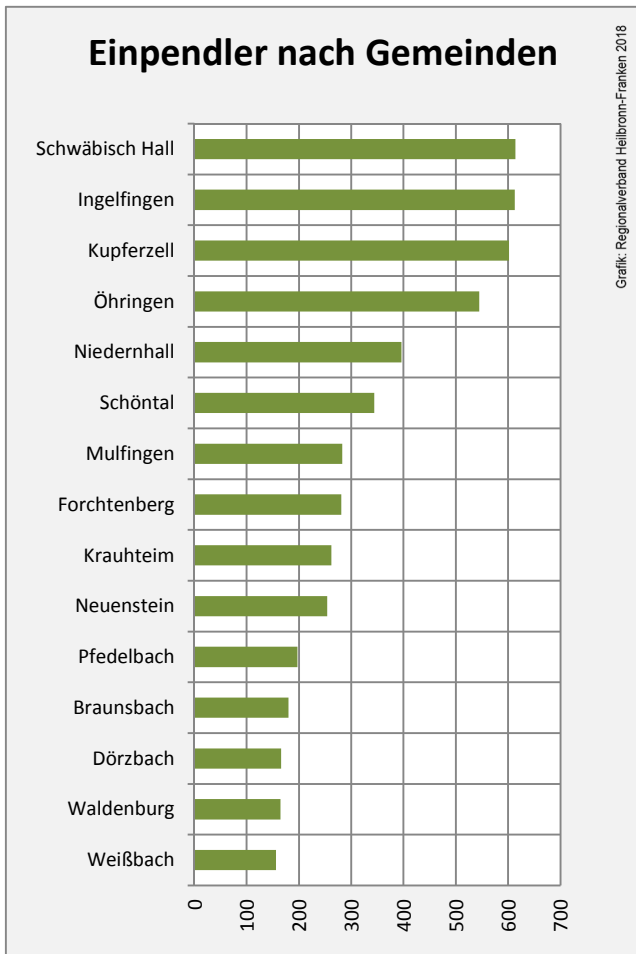

## Arbeitslosigkeit in Künzelsau

## Arbeitslosigkeit in Künzelsau

■ unter 25 Jahren ■ über 55 Jahre

Datengrundlage: Statistik der Bundesagentur für Arbeit

Abbildungen und Berechnungen: Regionalverband Heilbronn-Franken

# Künzelsau - Pendlerverflechtungen 2017

**Pendlersaldo: 6925**

Datengrundlage: Statistik der Bundesagentur für Arbeit

Abbildungen: Regionalverband Heilbronn-Franken (keine Berücksichtigung von Werten unter 30)