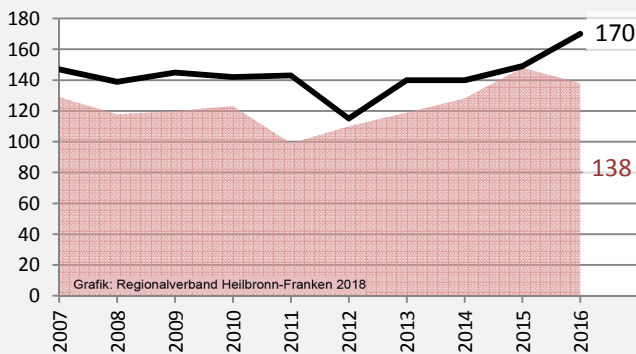

Künzelsau - Bevölkerung

Bevölkerungsstand in Künzelsau (2007 bis 2016)

Bevölkerungsentwicklung in Künzelsau (seit 2007)

Grafik: Regionalverband Heilbronn-Franken 2018

Geburten und Sterbefälle in Künzelsau

5-Jahres-Wertung (2012 - 2016): natürliche Bevölkerungsentwicklung pro 1.000 Einwohner

Grafik: Regionalverband Heilbronn-Franken 2018

Wanderungssaldi Künzelsau

5-Jahres-Wertung (2012 - 2016): Wanderungsgewinne bzw. -verluste pro 1.000 Einwohner

Datengrundlage: Landesamt für Statistik Baden-Württemberg

Abbildungen und Berechnungen: Regionalverband Heilbronn-Franken