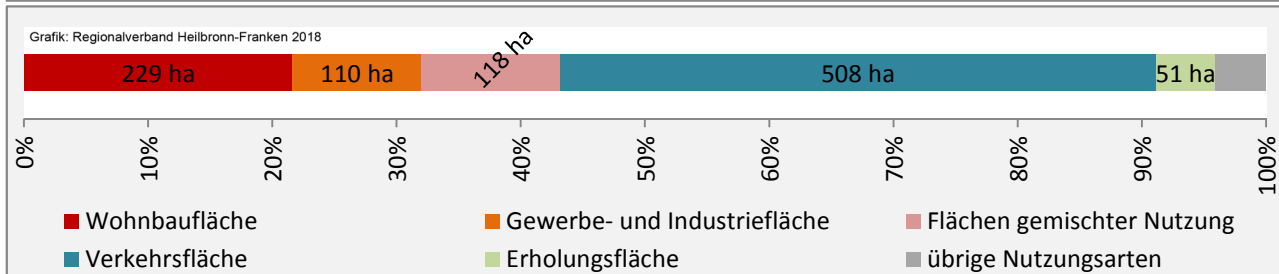

Künzelsau - Flächenentwicklung

Datengrundlage: Landesamt für Statistik Baden-Württemberg

Abbildungen und Berechnungen: Regionalverband Heilbronn-Franken