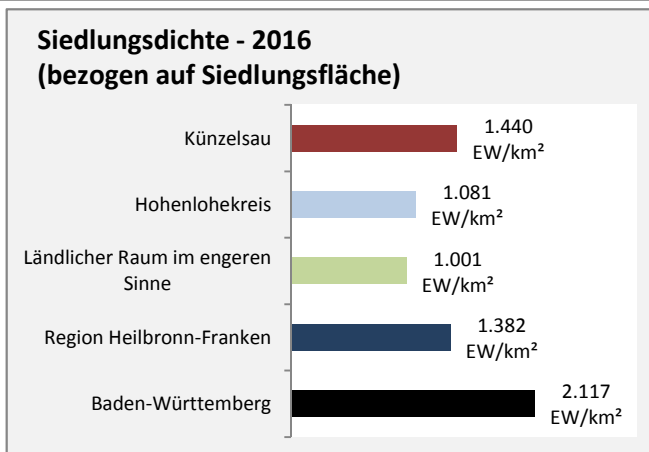

Künzelsau - Flächenentwicklung

Datengrundlage: Landesamt für Statistik Baden-Württemberg

Abbildungen und Berechnungen: Regionalverband Heilbronn-Franken