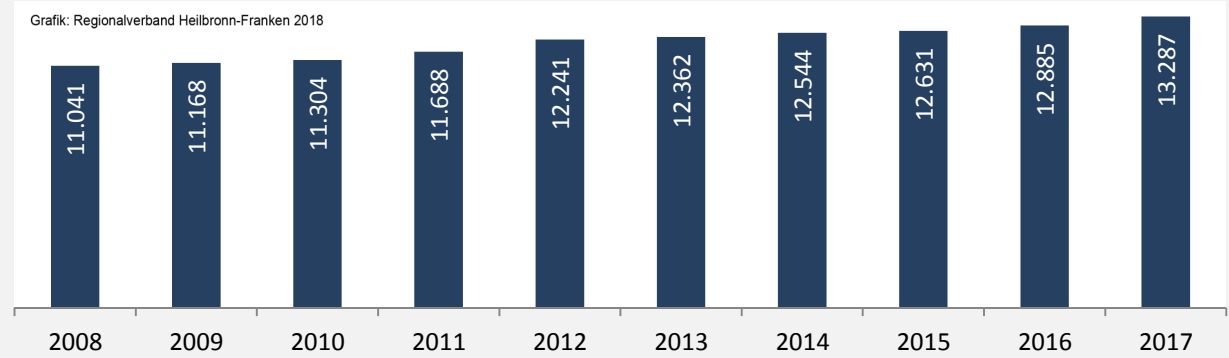

Künzelsau - Beschäftigung

sozialvers. Beschäftigung (SvB) in Künzelsau (2008 bis 2017)