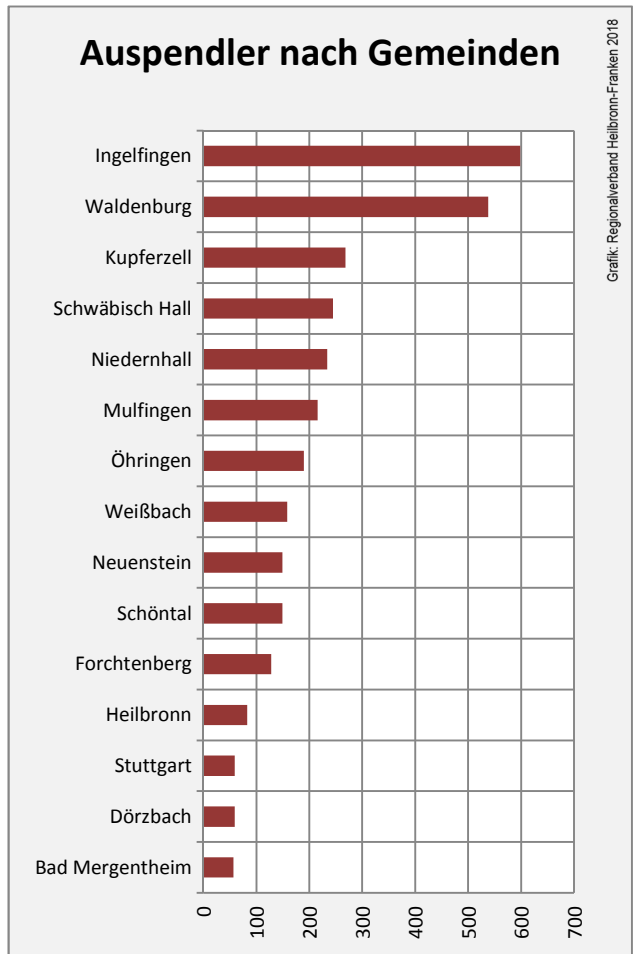

## Arbeitslosigkeit in Künzelsau

## Arbeitslosigkeit in Künzelsau

■ unter 25 Jahren ■ über 55 Jahre

Datengrundlage: Statistik der Bundesagentur für Arbeit

Abbildungen und Berechnungen: Regionalverband Heilbronn-Franken

# Künzelsau - Pendlerverflechtungen 2017

**Pendlersaldo: 6925**

Datengrundlage: Statistik der Bundesagentur für Arbeit

Abbildungen: Regionalverband Heilbronn-Franken (keine Berücksichtigung von Werten unter 30)