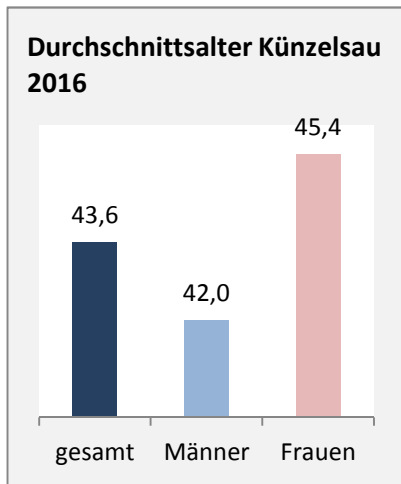

Künzelsau - Bevölkerung