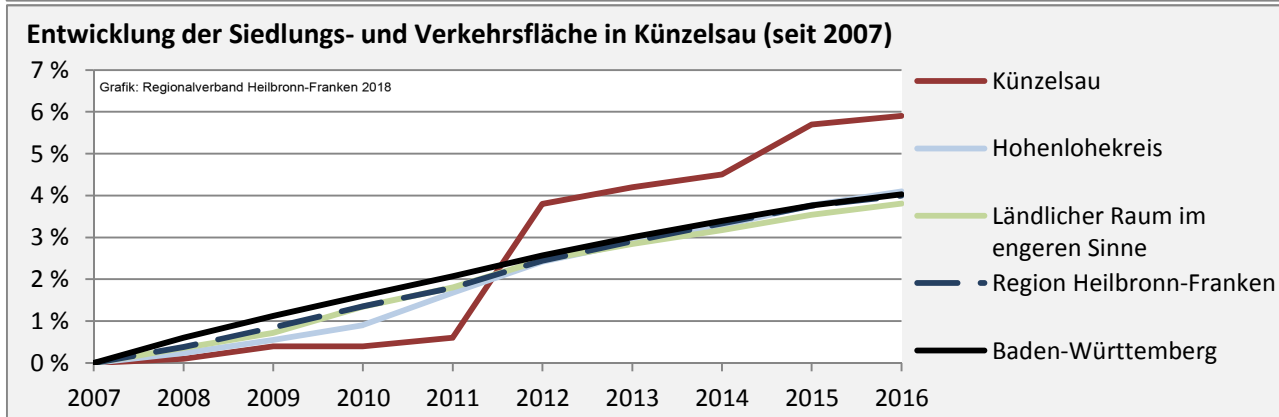

Künzelsau - Flächenentwicklung

Datengrundlage: Landesamt für Statistik Baden-Württemberg

Abbildungen und Berechnungen: Regionalverband Heilbronn-Franken