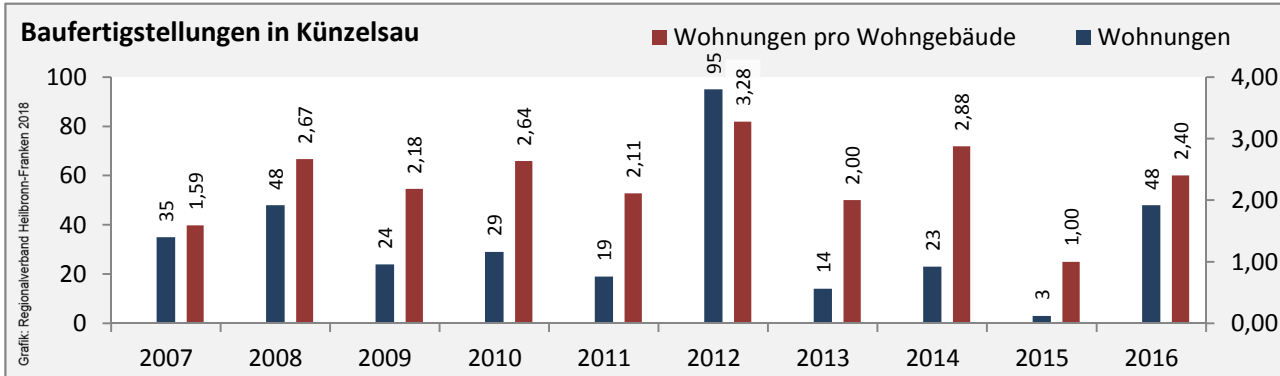

Künzelsau - Wohnungsbestand und -entwicklung

Datengrundlage: Statistisches Landesamt Baden-Württemberg (ab 2011: Zensus 2011)

Abbildungen und Berechnungen: Regionalverband Heilbronn-Franken