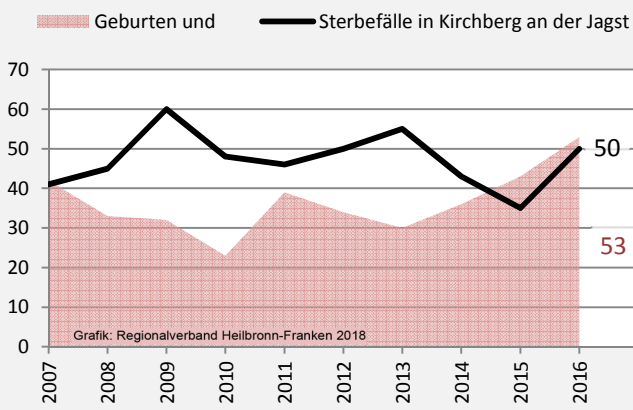

Kirchberg an der Jagst - Bevölkerung

Bevölkerungsstand in Kirchberg an der Jagst (2007 bis 2016)

Bevölkerungsentwicklung in Kirchberg an der Jagst (seit 2007)

5-Jahres-Wertung (2012 - 2016): natürliche Bevölkerungsentwicklung pro 1.000 Einwohner