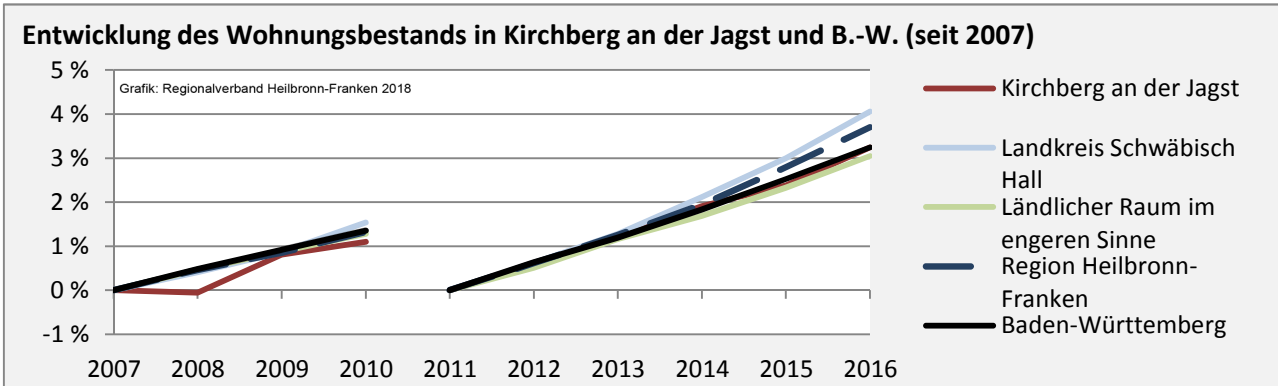

Kirchberg an der Jagst - Wohnungsbestand und -entwicklung

Datengrundlage: Statistisches Landesamt Baden-Württemberg (ab 2011: Zensus 2011)

Abbildungen und Berechnungen: Regionalverband Heilbronn-Franken