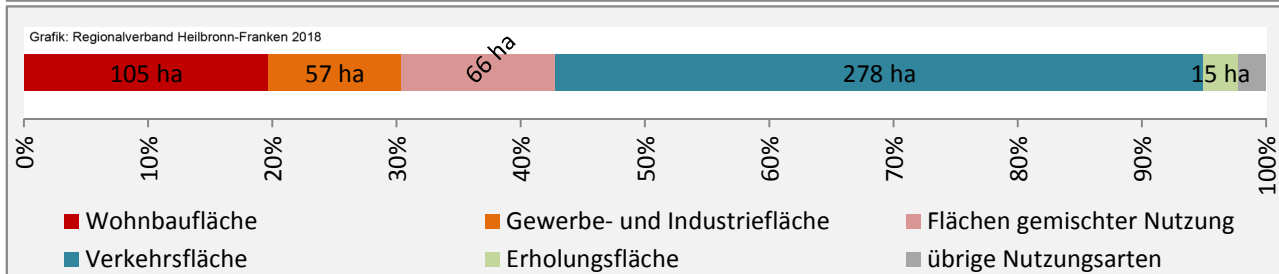

Kirchberg an der Jagst - Flächenentwicklung

Datengrundlage: Landesamt für Statistik Baden-Württemberg

Abbildungen und Berechnungen: Regionalverband Heilbronn-Franken