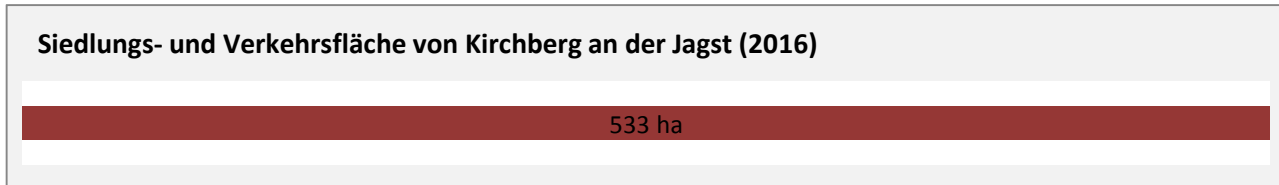

Kirchberg an der Jagst - Flächenentwicklung

Datengrundlage: Landesamt für Statistik Baden-Württemberg

Abbildungen und Berechnungen: Regionalverband Heilbronn-Franken