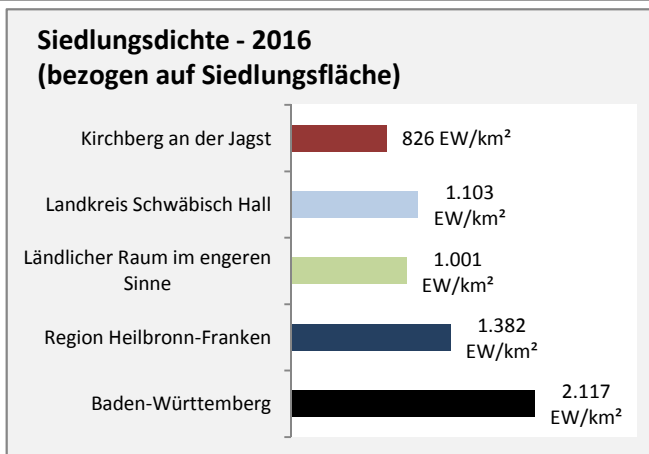

Kirchberg an der Jagst - Flächenentwicklung

Datengrundlage: Landesamt für Statistik Baden-Württemberg

Abbildungen und Berechnungen: Regionalverband Heilbronn-Franken