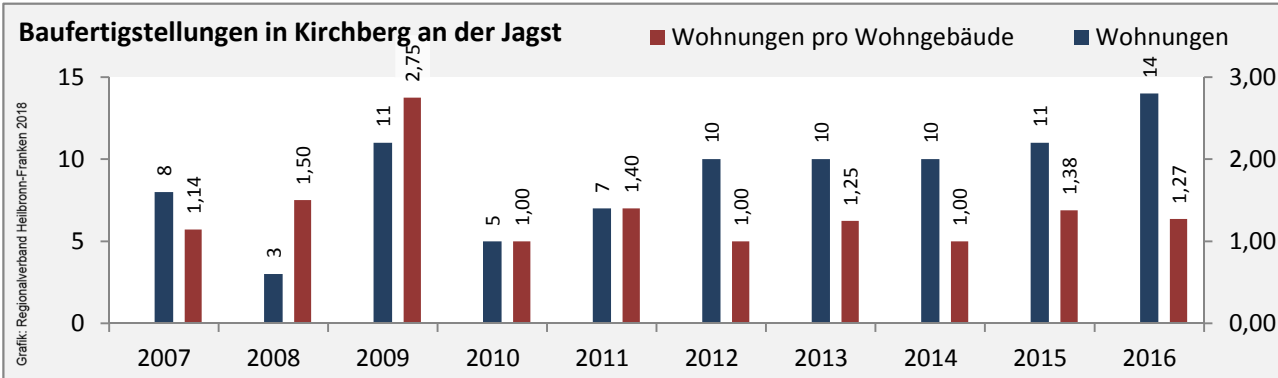

Kirchberg an der Jagst - Wohnungsbestand und -entwicklung

Datengrundlage: Statistisches Landesamt Baden-Württemberg (ab 2011: Zensus 2011)

Abbildungen und Berechnungen: Regionalverband Heilbronn-Franken