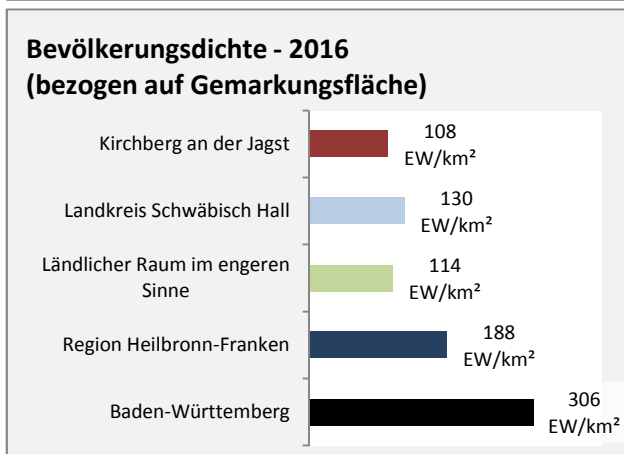

Kirchberg an der Jagst - Flächenentwicklung

Datengrundlage: Landesamt für Statistik Baden-Württemberg

Abbildungen und Berechnungen: Regionalverband Heilbronn-Franken