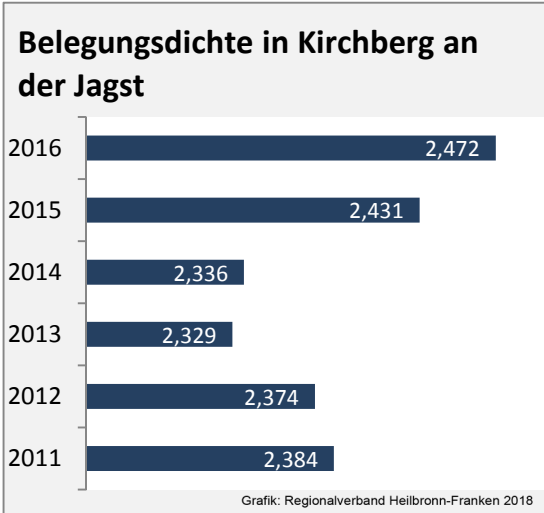

Kirchberg an der Jagst - Wohnungsbestand und -entwicklung

Datengrundlage: Statistisches Landesamt Baden-Württemberg (ab 2011: Zensus 2011)

Abbildungen und Berechnungen: Regionalverband Heilbronn-Franken