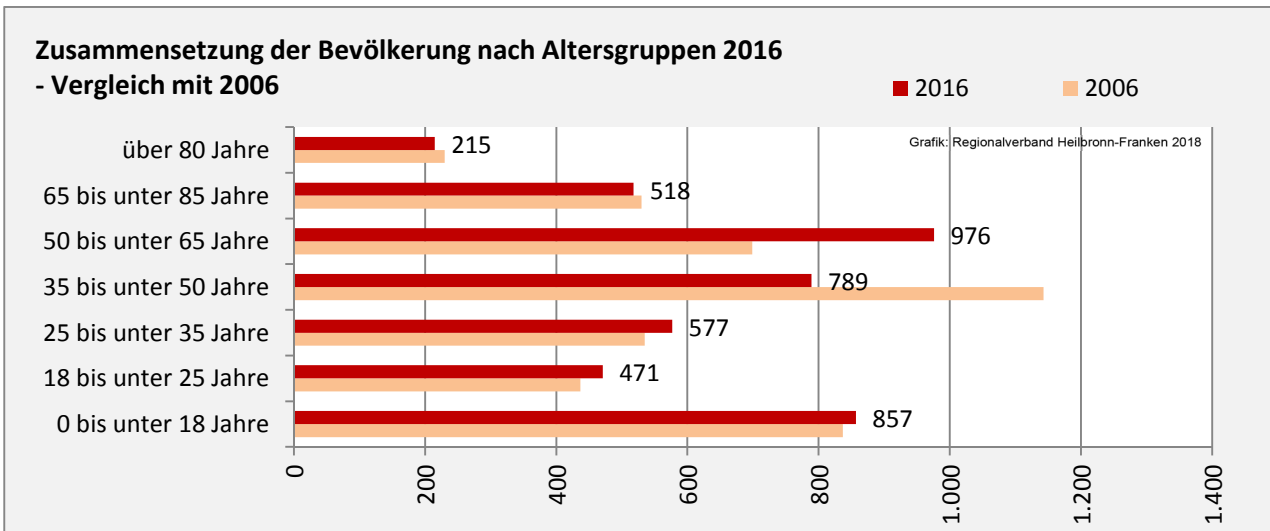

Kirchberg an der Jagst - Bevölkerung

Bevölkerungsstand in Kirchberg an der Jagst (2007 bis 2016)

Bevölkerungsentwicklung in Kirchberg an der Jagst (seit 2007)

5-Jahres-Wertung (2012 - 2016): natürliche Bevölkerungsentwicklung pro 1.000 Einwohner

Grafik: Regionalverband Heilbronn-Franken 2018

Wanderungssaldi Kirchberg an der Jagst

5-Jahres-Wertung (2012 - 2016): Wanderungsgewinne bzw. -verluste pro 1.000 Einwohner

Datengrundlage: Landesamt für Statistik Baden-Württemberg

Abbildungen und Berechnungen: Regionalverband Heilbronn-Franken

Kirchberg an der Jagst - Bevölkerung

Kirchberg an der Jagst - Beschäftigung

sozialvers. Beschäftigung (SvB) in Kirchberg an der Jagst (2008 bis 2017)