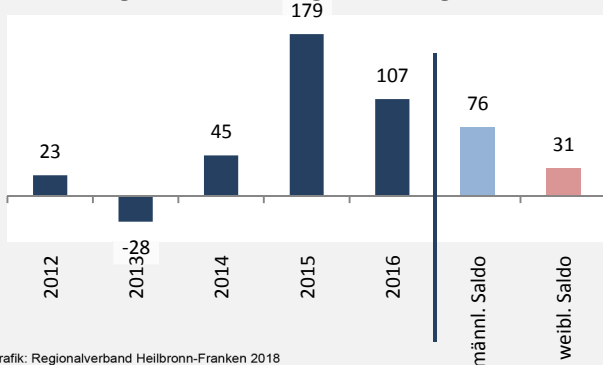

Wanderungssaldi Kirchberg an der Jagst