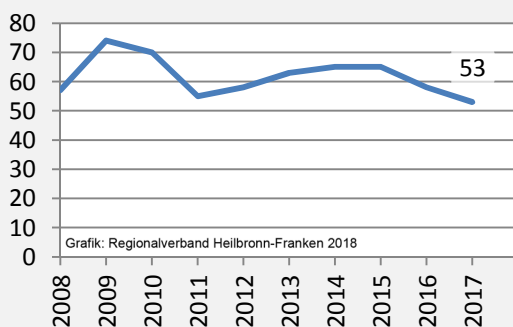

Grafik: Regionalverband Heilbronn-Franken 2016

5-Jahres-Wertung (2012 bis 2017):

Beschäftigungsgewinne / -verluste pro 1.000 Beschäftigte

Grafik: Regionalverband Heilbronn-Franken 2018

Arbeitslosigkeit in Kirchberg an der Jagst