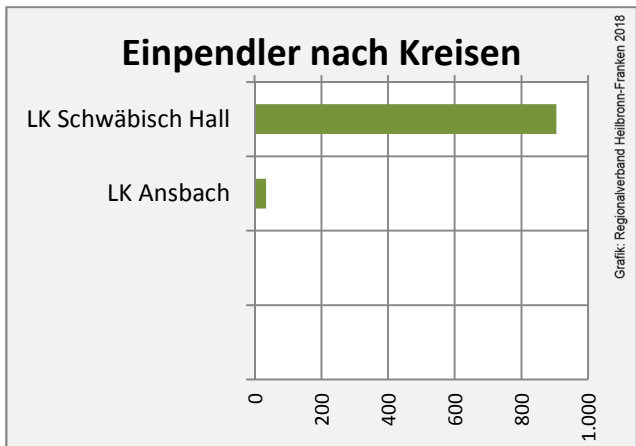

Grafik: Regionalverband Heilbronn-Franken 2016

5-Jahres-Wertung (2012 bis 2017):

Beschäftigungsgewinne / -verluste pro 1.000 Beschäftigte

Grafik: Regionalverband Heilbronn-Franken 2018

Arbeitslosigkeit in Kirchberg an der Jagst

Grafik: Regionalverband Heilbronn-Franken 2018

Arbeitslosigkeit in Kirchberg an der Jagst

■ unter 25 Jahren ■ über 55 Jahre

Grafik: Regionalverband Heilbronn-Franken 2018

Datengrundlage: Statistik der Bundesagentur für Arbeit

Abbildungen und Berechnungen: Regionalverband Heilbronn-Franken

Kirchberg an der Jagst - Pendlerverflechtungen 2017

Pendlersaldo: -120

Datengrundlage: Statistik der Bundesagentur für Arbeit

Abbildungen: Regionalverband Heilbronn-Franken (keine Berücksichtigung von Werten unter 30)