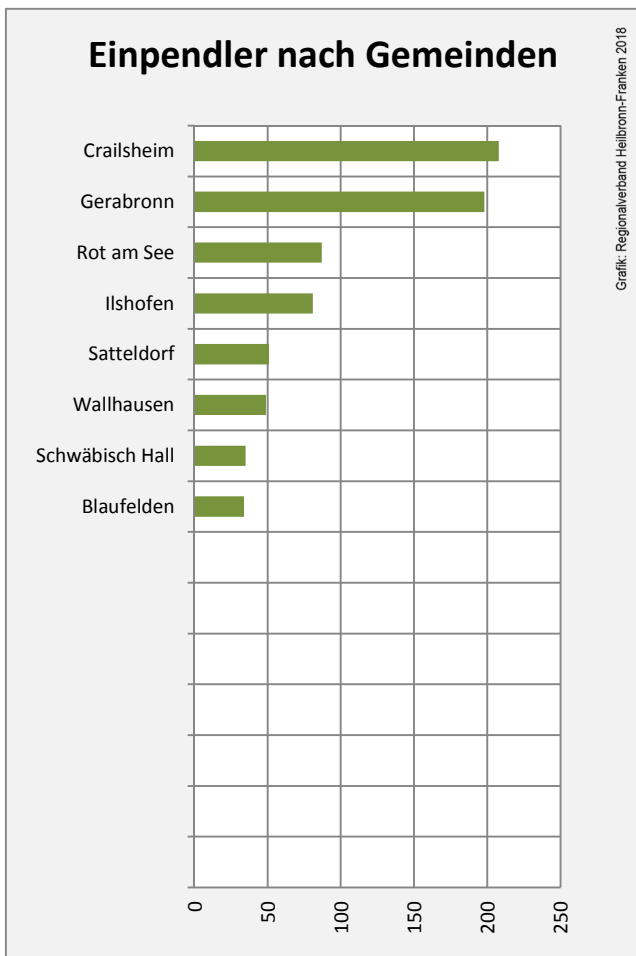

Grafik: Regionalverband Heilbronn-Franken 2016

5-Jahres-Wertung (2012 bis 2017):

Beschäftigungsgewinne / -verluste pro 1.000 Beschäftigte

Grafik: Regionalverband Heilbronn-Franken 2018

Arbeitslosigkeit in Kirchberg an der Jagst

Grafik: Regionalverband Heilbronn-Franken 2018

Arbeitslosigkeit in Kirchberg an der Jagst

■ unter 25 Jahren ■ über 55 Jahre

Grafik: Regionalverband Heilbronn-Franken 2018

Datengrundlage: Statistik der Bundesagentur für Arbeit

Abbildungen und Berechnungen: Regionalverband Heilbronn-Franken

Kirchberg an der Jagst - Pendlerverflechtungen 2017

Pendlersaldo: -120

Datengrundlage: Statistik der Bundesagentur für Arbeit

Abbildungen: Regionalverband Heilbronn-Franken (keine Berücksichtigung von Werten unter 30)