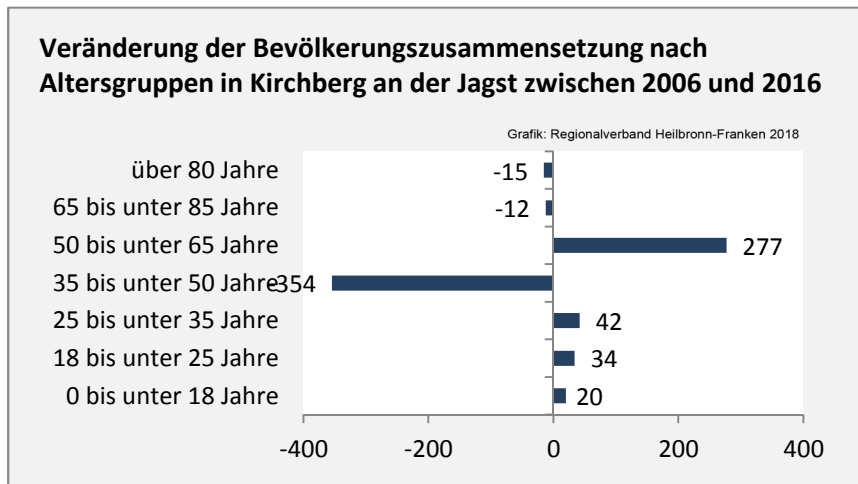

Kirchberg an der Jagst - Bevölkerung

Bevölkerungsstand in Kirchberg an der Jagst (2007 bis 2016)

Bevölkerungsentwicklung in Kirchberg an der Jagst (seit 2007)

5-Jahres-Wertung (2012 - 2016): natürliche Bevölkerungsentwicklung pro 1.000 Einwohner

Grafik: Regionalverband Heilbronn-Franken 2018

Wanderungssaldi Kirchberg an der Jagst

5-Jahres-Wertung (2012 - 2016): Wanderungsgewinne bzw. -verluste pro 1.000 Einwohner

Datengrundlage: Landesamt für Statistik Baden-Württemberg

Abbildungen und Berechnungen: Regionalverband Heilbronn-Franken

Kirchberg an der Jagst - Bevölkerung

Kirchberg an der Jagst - Beschäftigung

sozialvers. Beschäftigung (SvB) in Kirchberg an der Jagst (2008 bis 2017)

Grafik: Regionalverband Heilbronn-Franken 2018

prozentuale Entwicklung der SvB in Kirchberg an der Jagst (seit 2008)

Grafik: Regionalverband Heilbronn-Franken 2018

■ produzierendes Gewerbe ■ Dienstleistungen