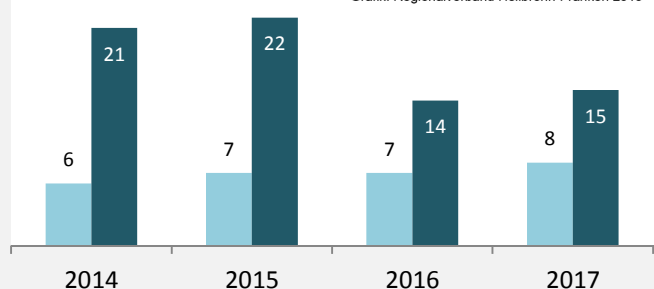

Grafik: Regionalverband Heilbronn-Franken 2018

prozentuale Entwicklung der SvB in Kirchberg an der Jagst (seit 2008)

Grafik: Regionalverband Heilbronn-Franken 2018

■ produzierendes Gewerbe ■ Dienstleistungen

Grafik: Regionalverband Heilbronn-Franken 2016

5-Jahres-Wertung (2012 bis 2017):

Beschäftigungsgewinne / -verluste pro 1.000 Beschäftigte

Grafik: Regionalverband Heilbronn-Franken 2018

Arbeitslosigkeit in Kirchberg an der Jagst

Grafik: Regionalverband Heilbronn-Franken 2018

Arbeitslosigkeit in Kirchberg an der Jagst

■ unter 25 Jahren ■ über 55 Jahre

Grafik: Regionalverband Heilbronn-Franken 2018

Datengrundlage: Statistik der Bundesagentur für Arbeit