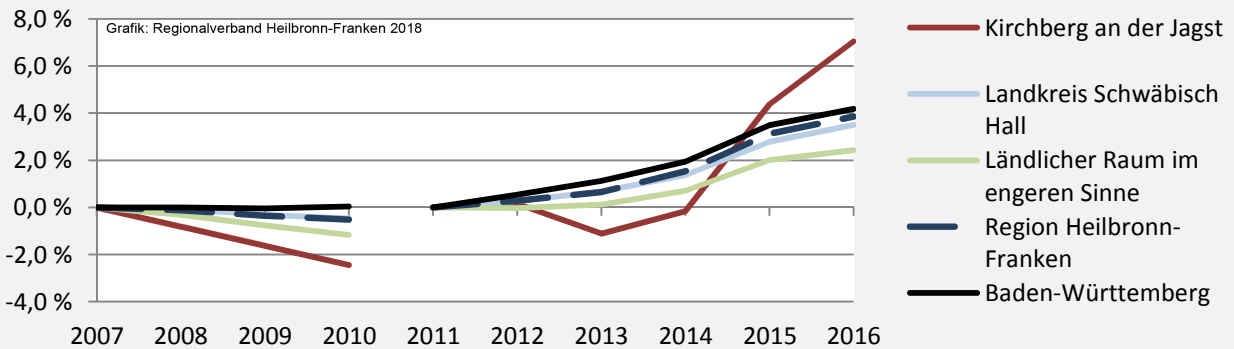

Kirchberg an der Jagst - Bevölkerung

Bevölkerungsstand in Kirchberg an der Jagst (2007 bis 2016)

Bevölkerungsentwicklung in Kirchberg an der Jagst (seit 2007)

5-Jahres-Wertung (2012 - 2016): natürliche Bevölkerungsentwicklung pro 1.000 Einwohner