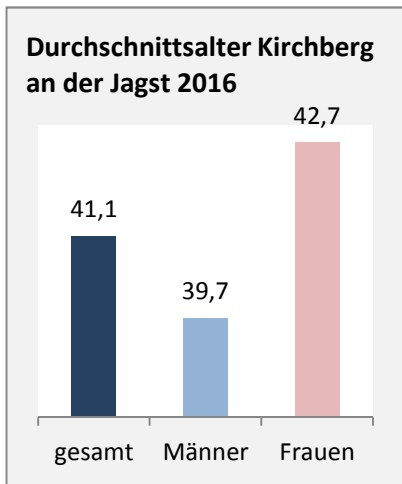

Kirchberg an der Jagst - Bevölkerung

Bevölkerungsstand in Kirchberg an der Jagst (2007 bis 2016)

Bevölkerungsentwicklung in Kirchberg an der Jagst (seit 2007)

5-Jahres-Wertung (2012 - 2016): natürliche Bevölkerungsentwicklung pro 1.000 Einwohner

Grafik: Regionalverband Heilbronn-Franken 2018

Wanderungssaldi Kirchberg an der Jagst

5-Jahres-Wertung (2012 - 2016): Wanderungsgewinne bzw. -verluste pro 1.000 Einwohner

Datengrundlage: Landesamt für Statistik Baden-Württemberg

Abbildungen und Berechnungen: Regionalverband Heilbronn-Franken

Kirchberg an der Jagst - Bevölkerung

Kirchberg an der Jagst - Beschäftigung

sozialvers. Beschäftigung (SvB) in Kirchberg an der Jagst (2008 bis 2017)