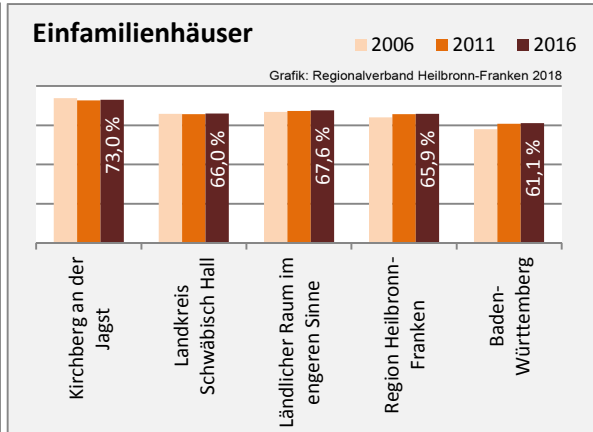

Kirchberg an der Jagst - Wohnungsbestand und -entwicklung

Datengrundlage: Statistisches Landesamt Baden-Württemberg (ab 2011: Zensus 2011)

Abbildungen und Berechnungen: Regionalverband Heilbronn-Franken