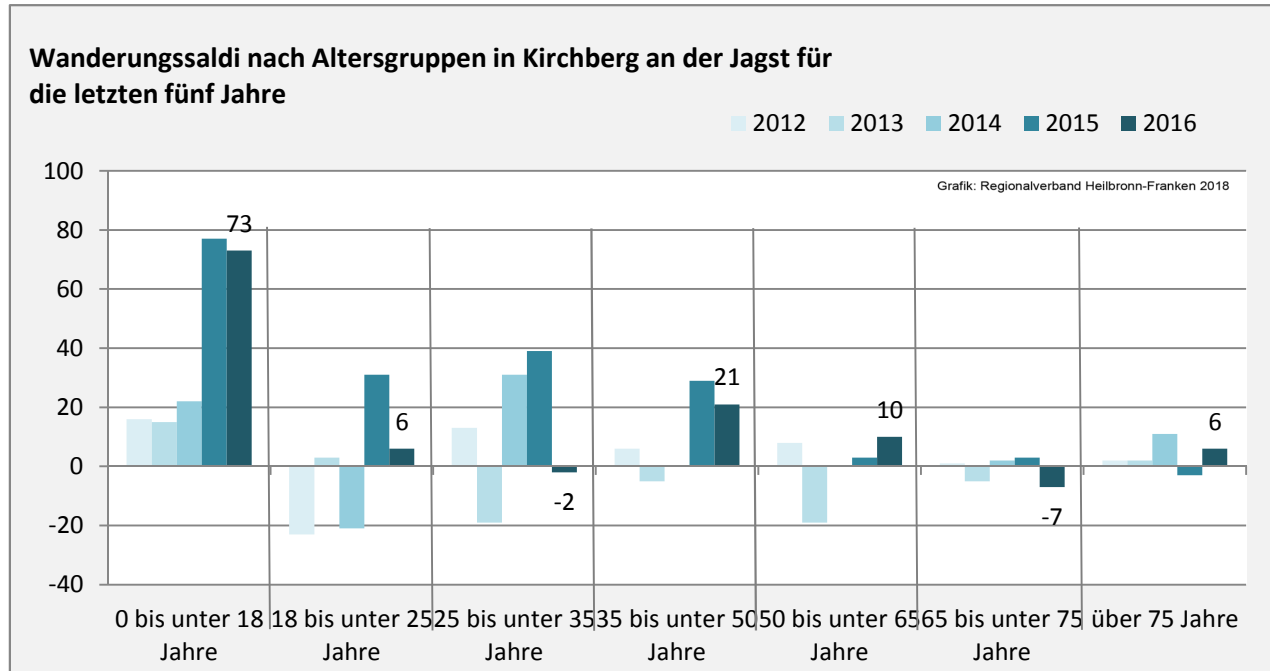

Kirchberg an der Jagst - Bevölkerung

Bevölkerungsstand in Kirchberg an der Jagst (2007 bis 2016)

Bevölkerungsentwicklung in Kirchberg an der Jagst (seit 2007)

5-Jahres-Wertung (2012 - 2016): natürliche Bevölkerungsentwicklung pro 1.000 Einwohner

Grafik: Regionalverband Heilbronn-Franken 2018

Wanderungssaldi Kirchberg an der Jagst

5-Jahres-Wertung (2012 - 2016): Wanderungsgewinne bzw. -verluste pro 1.000 Einwohner

Datengrundlage: Landesamt für Statistik Baden-Württemberg

Abbildungen und Berechnungen: Regionalverband Heilbronn-Franken

Kirchberg an der Jagst - Bevölkerung

Kirchberg an der Jagst - Beschäftigung

sozialvers. Beschäftigung (SvB) in Kirchberg an der Jagst (2008 bis 2017)

Grafik: Regionalverband Heilbronn-Franken 2018

prozentuale Entwicklung der SvB in Kirchberg an der Jagst (seit 2008)

Grafik: Regionalverband Heilbronn-Franken 2018

■ produzierendes Gewerbe ■ Dienstleistungen