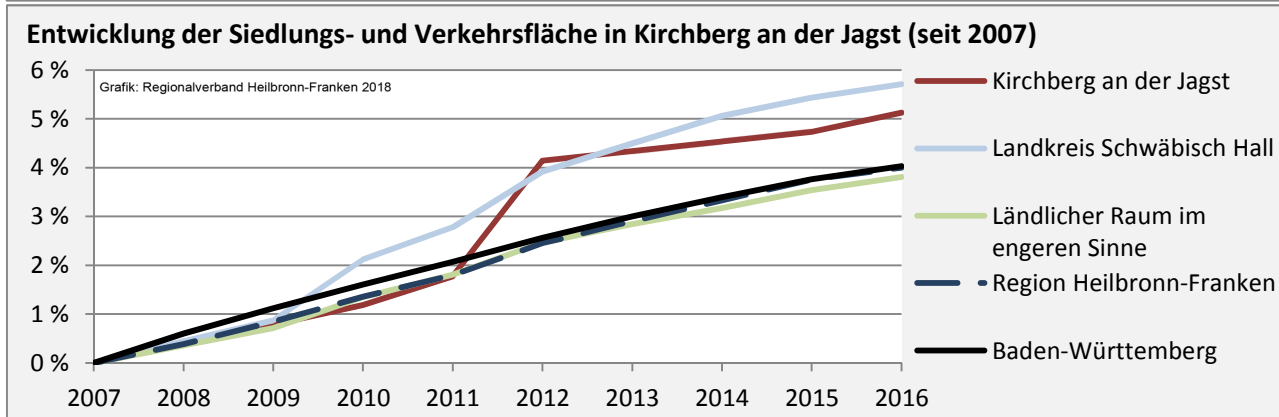

Kirchberg an der Jagst - Flächenentwicklung

Datengrundlage: Landesamt für Statistik Baden-Württemberg

Abbildungen und Berechnungen: Regionalverband Heilbronn-Franken