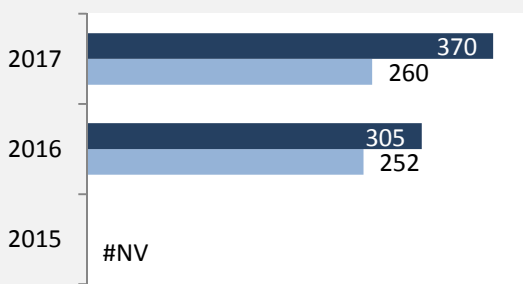

Abbildungen und Berechnungen: Regionalverband Heilbronn-Franken

Kirchberg an der Jagst - Bevölkerung

Kirchberg an der Jagst - Beschäftigung

sozialvers. Beschäftigung (SvB) in Kirchberg an der Jagst (2008 bis 2017)

Grafik: Regionalverband Heilbronn-Franken 2018

prozentuale Entwicklung der SvB in Kirchberg an der Jagst (seit 2008)

Grafik: Regionalverband Heilbronn-Franken 2018

■ produzierendes Gewerbe ■ Dienstleistungen

Grafik: Regionalverband Heilbronn-Franken 2016

5-Jahres-Wertung (2012 bis 2017):

Beschäftigungsgewinne / -verluste pro 1.000 Beschäftigte

Grafik: Regionalverband Heilbronn-Franken 2018

Arbeitslosigkeit in Kirchberg an der Jagst