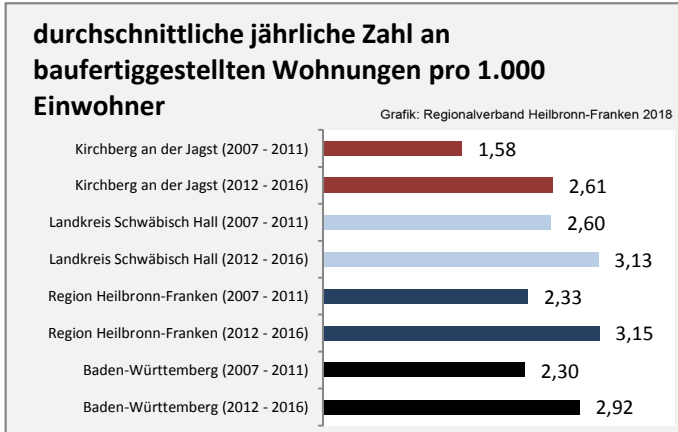

Kirchberg an der Jagst - Wohnungsbestand und -entwicklung

Datengrundlage: Statistisches Landesamt Baden-Württemberg (ab 2011: Zensus 2011)

Abbildungen und Berechnungen: Regionalverband Heilbronn-Franken