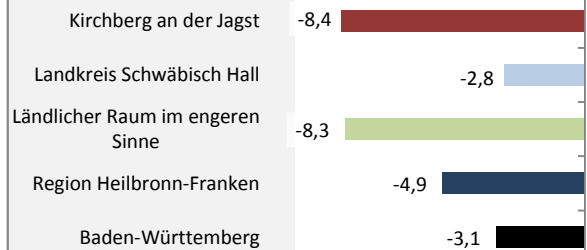

Kirchberg an der Jagst - Bevölkerung

Bevölkerungsstand in Kirchberg an der Jagst (2007 bis 2016)

Bevölkerungsentwicklung in Kirchberg an der Jagst (seit 2007)

5-Jahres-Wertung (2012 - 2016): natürliche Bevölkerungsentwicklung pro 1.000 Einwohner