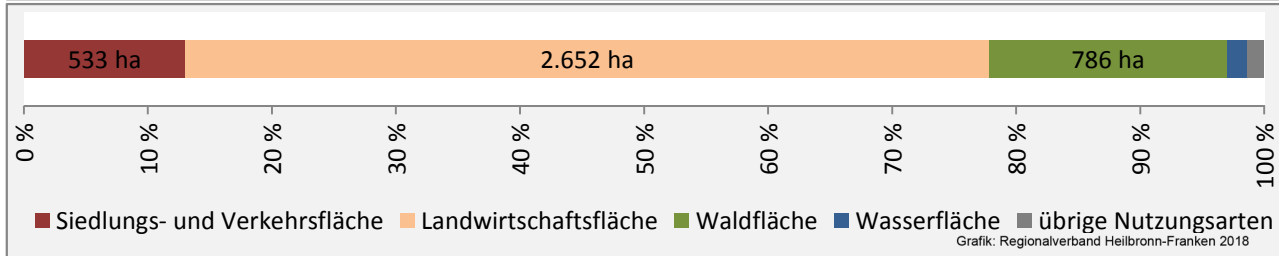

Kirchberg an der Jagst - Flächenentwicklung

Datengrundlage: Landesamt für Statistik Baden-Württemberg

Abbildungen und Berechnungen: Regionalverband Heilbronn-Franken