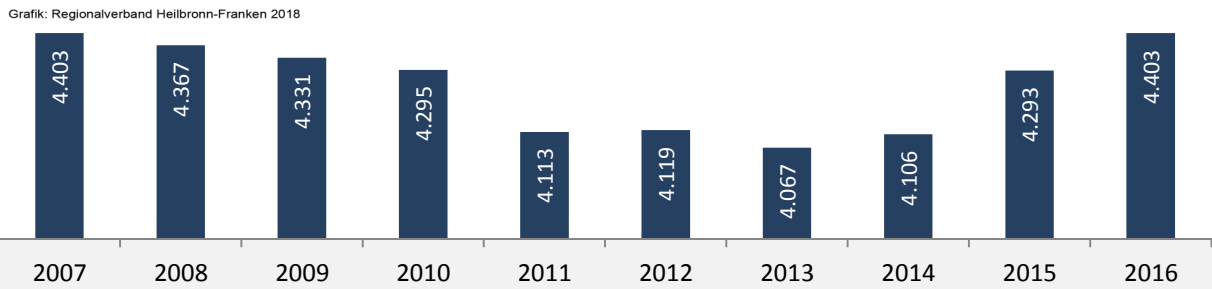

Kirchberg an der Jagst - Bevölkerung

Bevölkerungsstand in Kirchberg an der Jagst (2007 bis 2016)

Bevölkerungsentwicklung in Kirchberg an der Jagst (seit 2007)

5-Jahres-Wertung (2012 - 2016): natürliche Bevölkerungsentwicklung pro 1.000 Einwohner