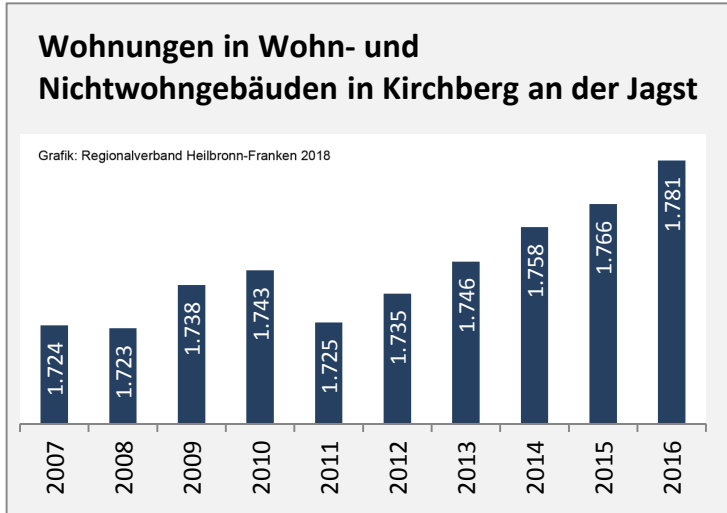

Kirchberg an der Jagst - Wohnungsbestand und -entwicklung

Datengrundlage: Statistisches Landesamt Baden-Württemberg (ab 2011: Zensus 2011)

Abbildungen und Berechnungen: Regionalverband Heilbronn-Franken