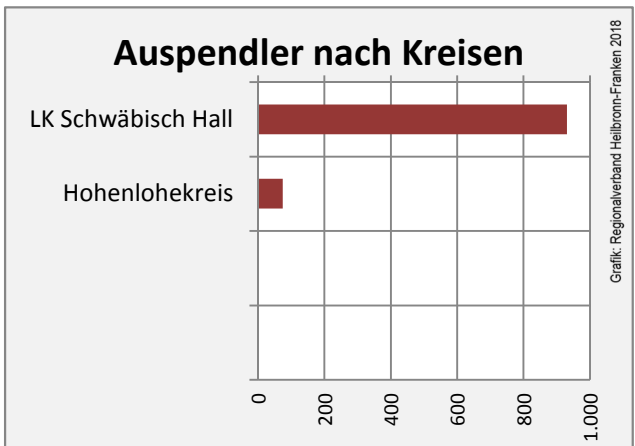

Grafik: Regionalverband Heilbronn-Franken 2016

5-Jahres-Wertung (2012 bis 2017):

Beschäftigungsgewinne / -verluste pro 1.000 Beschäftigte

Grafik: Regionalverband Heilbronn-Franken 2018

Arbeitslosigkeit in Kirchberg an der Jagst

Grafik: Regionalverband Heilbronn-Franken 2018

Arbeitslosigkeit in Kirchberg an der Jagst

■ unter 25 Jahren ■ über 55 Jahre

Grafik: Regionalverband Heilbronn-Franken 2018

Datengrundlage: Statistik der Bundesagentur für Arbeit

Abbildungen und Berechnungen: Regionalverband Heilbronn-Franken

Kirchberg an der Jagst - Pendlerverflechtungen 2017

Pendlersaldo: -120

Datengrundlage: Statistik der Bundesagentur für Arbeit

Abbildungen: Regionalverband Heilbronn-Franken (keine Berücksichtigung von Werten unter 30)