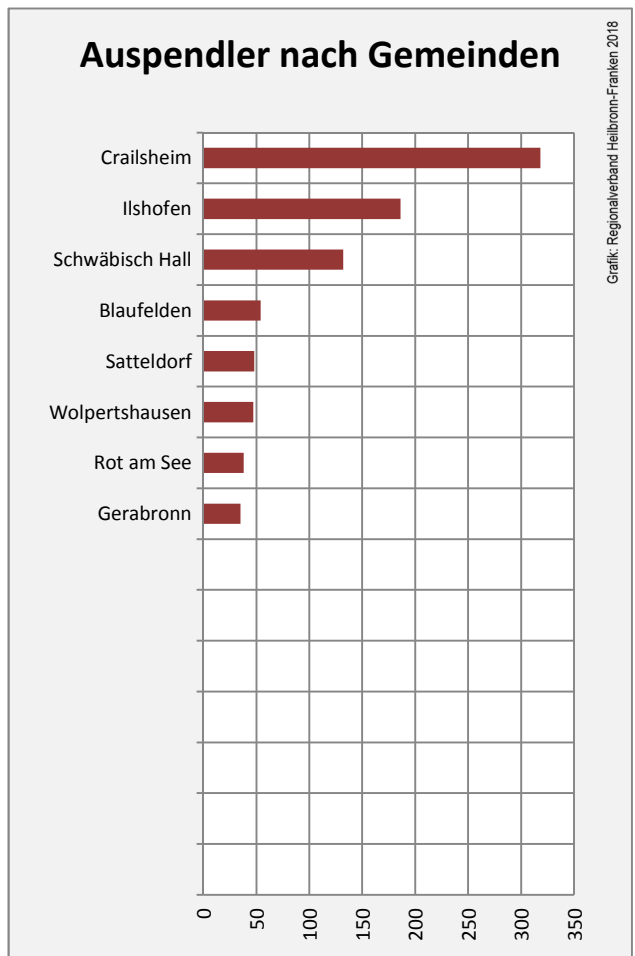

Grafik: Regionalverband Heilbronn-Franken 2016

5-Jahres-Wertung (2012 bis 2017):

Beschäftigungsgewinne / -verluste pro 1.000 Beschäftigte

Grafik: Regionalverband Heilbronn-Franken 2018

Arbeitslosigkeit in Kirchberg an der Jagst

Grafik: Regionalverband Heilbronn-Franken 2018

Arbeitslosigkeit in Kirchberg an der Jagst

■ unter 25 Jahren ■ über 55 Jahre

Grafik: Regionalverband Heilbronn-Franken 2018

Datengrundlage: Statistik der Bundesagentur für Arbeit

Abbildungen und Berechnungen: Regionalverband Heilbronn-Franken

Kirchberg an der Jagst - Pendlerverflechtungen 2017

Pendlersaldo: -120

Datengrundlage: Statistik der Bundesagentur für Arbeit

Abbildungen: Regionalverband Heilbronn-Franken (keine Berücksichtigung von Werten unter 30)