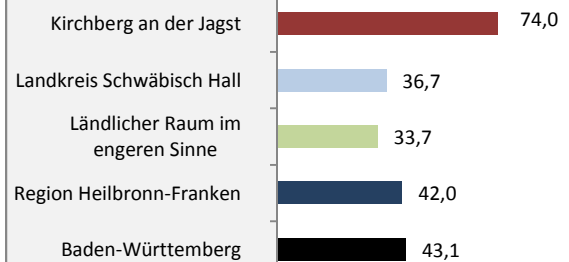

5-Jahres-Wertung (2012 - 2016): Wanderungsgewinne bzw. -verluste pro 1.000 Einwohner

Datengrundlage: Landesamt für Statistik Baden-Württemberg

Abbildungen und Berechnungen: Regionalverband Heilbronn-Franken