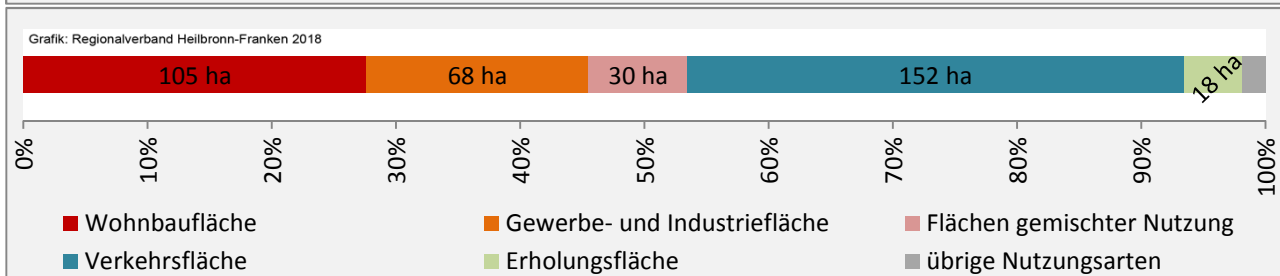

Kirchartd - Flächenentwicklung

Datengrundlage: Landesamt für Statistik Baden-Württemberg

Abbildungen und Berechnungen: Regionalverband Heilbronn-Franken