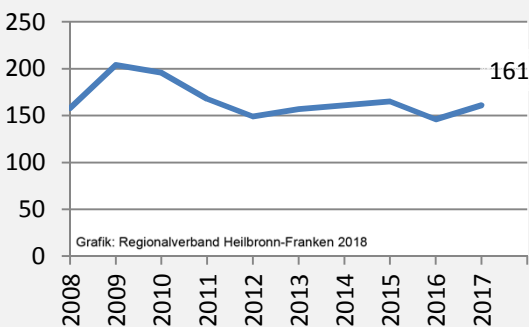

Kirchartd - Bevölkerung

Datengrundlage: Landesamt für Statistik Baden-Württemberg
Abbildungen und Berechnungen: Regionalverband Heilbronn-Franken

Kirchartd - Beschäftigung

sozialvers. Beschäftigung (SvB) in Kirchartd (2008 bis 2017)

Grafik: Regionalverband Heilbronn-Franken 2018

prozentuale Entwicklung der SvB in Kirchartd (seit 2008)

Grafik: Regionalverband Heilbronn-Franken 2018

■ produzierendes Gewerbe ■ Dienstleistungen

Grafik: Regionalverband Heilbronn-Franken 2016

5-Jahres-Wertung (2012 bis 2017):

Beschäftigungsgewinne / -verluste pro 1.000 Beschäftigte

Grafik: Regionalverband Heilbronn-Franken 2018

Arbeitslosigkeit in Kirchartd

Grafik: Regionalverband Heilbronn-Franken 2018