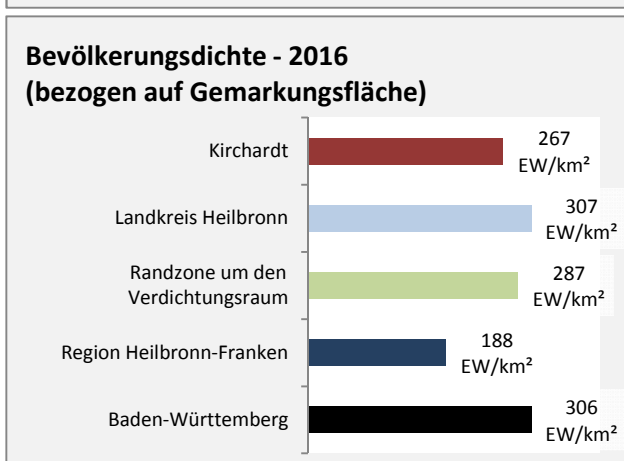

Arbeitslosigkeit in Kirchartd

■ unter 25 Jahren ■ über 55 Jahre

Grafik: Regionalverband Heilbronn-Franken 2018

Datengrundlage: Statistik der Bundesagentur für Arbeit

Abbildungen und Berechnungen: Regionalverband Heilbronn-Franken

Kirchart - Pendlerverflechtungen 2017

Pendlersaldo: -808

Datengrundlage: Statistik der Bundesagentur für Arbeit

Abbildungen: Regionalverband Heilbronn-Franken (keine Berücksichtigung von Werten unter 30)

Kirchartd - Wohnungsbestand und -entwicklung

Datengrundlage: Statistisches Landesamt Baden-Württemberg (ab 2011: Zensus 2011)

Abbildungen und Berechnungen: Regionalverband Heilbronn-Franken

Kirchartd - Flächenentwicklung