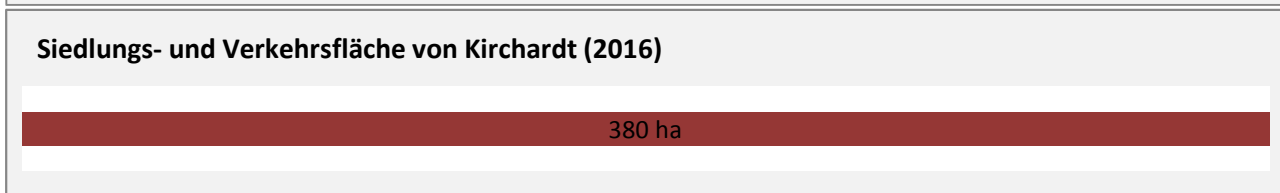

Kirchartd - Flächenentwicklung

Datengrundlage: Landesamt für Statistik Baden-Württemberg

Abbildungen und Berechnungen: Regionalverband Heilbronn-Franken