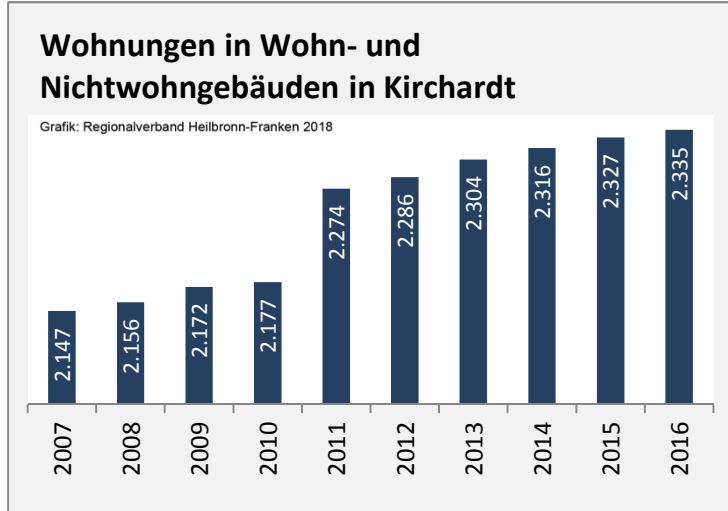

Kirchartd - Wohnungsbestand und -entwicklung

Datengrundlage: Statistisches Landesamt Baden-Württemberg (ab 2011: Zensus 2011)

Abbildungen und Berechnungen: Regionalverband Heilbronn-Franken