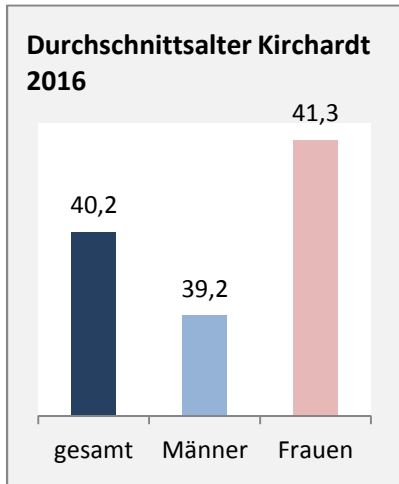

Kirchartd - Bevölkerung

Datengrundlage: Landesamt für Statistik Baden-Württemberg
Abbildungen und Berechnungen: Regionalverband Heilbronn-Franken