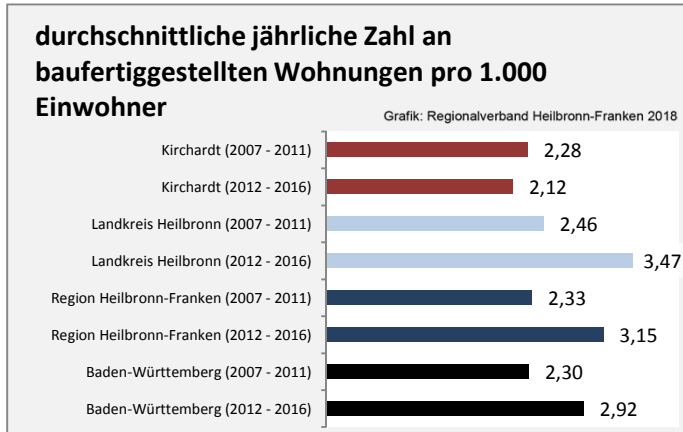

Kirchartd - Wohnungsbestand und -entwicklung

Datengrundlage: Statistisches Landesamt Baden-Württemberg (ab 2011: Zensus 2011)

Abbildungen und Berechnungen: Regionalverband Heilbronn-Franken