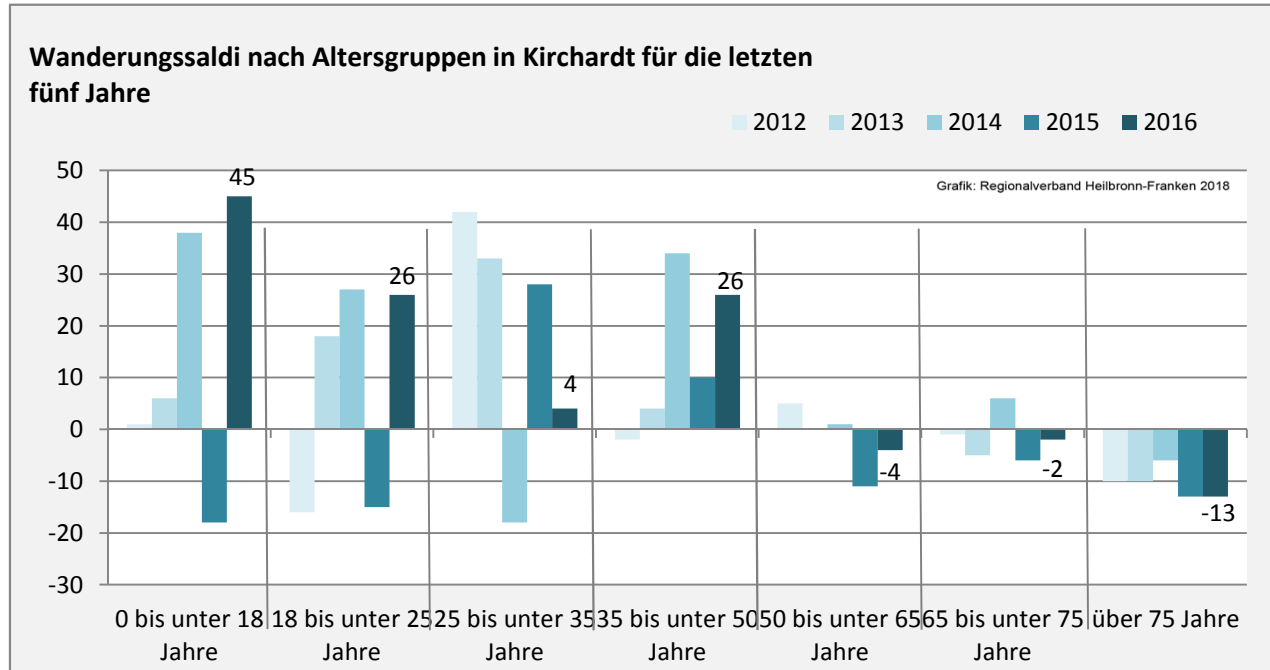

Kirchartd - Bevölkerung

Datengrundlage: Landesamt für Statistik Baden-Württemberg
Abbildungen und Berechnungen: Regionalverband Heilbronn-Franken