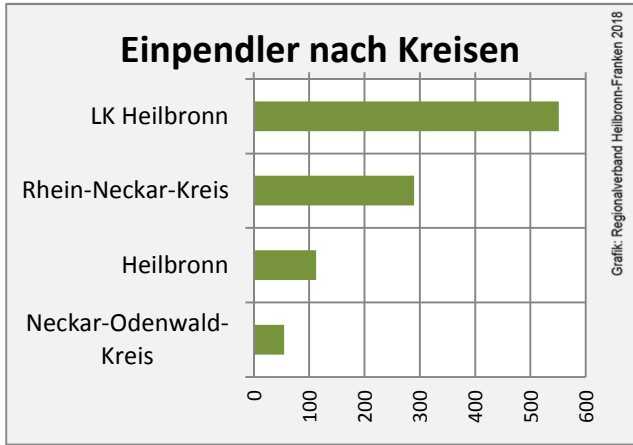

Grafik: Regionalverband Heilbronn-Franken 2018

prozentuale Entwicklung der SvB in Kirchartd (seit 2008)

Grafik: Regionalverband Heilbronn-Franken 2018

■ produzierendes Gewerbe ■ Dienstleistungen

Grafik: Regionalverband Heilbronn-Franken 2016

5-Jahres-Wertung (2012 bis 2017):

Beschäftigungsgewinne / -verluste pro 1.000 Beschäftigte

Grafik: Regionalverband Heilbronn-Franken 2018

Arbeitslosigkeit in Kirchartd

Grafik: Regionalverband Heilbronn-Franken 2018

Arbeitslosigkeit in Kirchartd

■ unter 25 Jahren ■ über 55 Jahre

Grafik: Regionalverband Heilbronn-Franken 2018

Datengrundlage: Statistik der Bundesagentur für Arbeit

Abbildungen und Berechnungen: Regionalverband Heilbronn-Franken

Kirchart - Pendlerverflechtungen 2017

Pendlersaldo: -808

Datengrundlage: Statistik der Bundesagentur für Arbeit

Abbildungen: Regionalverband Heilbronn-Franken (keine Berücksichtigung von Werten unter 30)