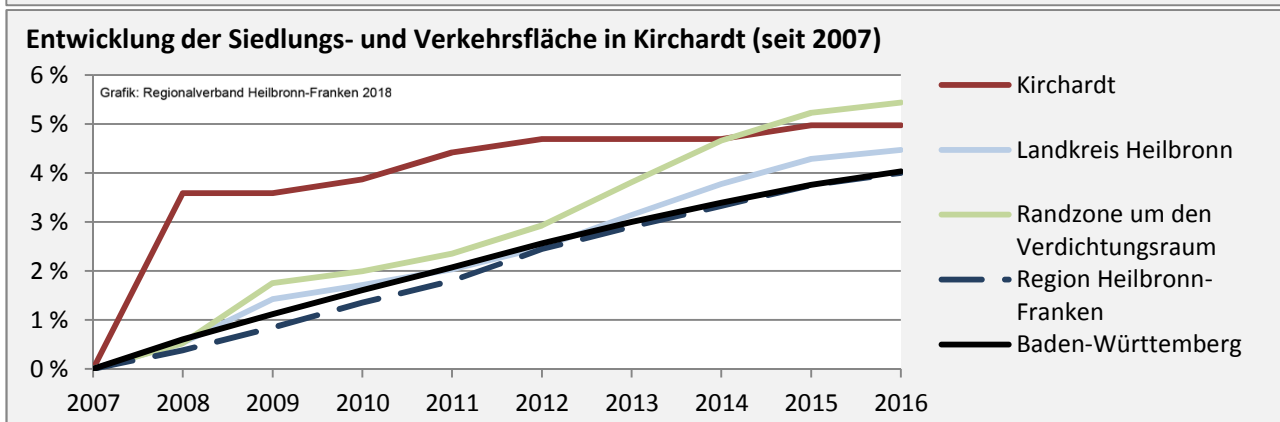

Kirchartd - Flächenentwicklung

Datengrundlage: Landesamt für Statistik Baden-Württemberg

Abbildungen und Berechnungen: Regionalverband Heilbronn-Franken