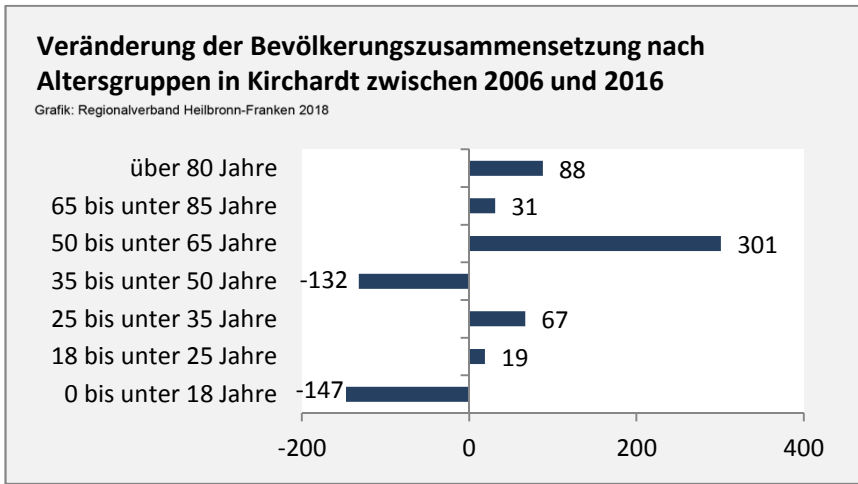

Kirchartd - Bevölkerung

Datengrundlage: Landesamt für Statistik Baden-Württemberg
Abbildungen und Berechnungen: Regionalverband Heilbronn-Franken