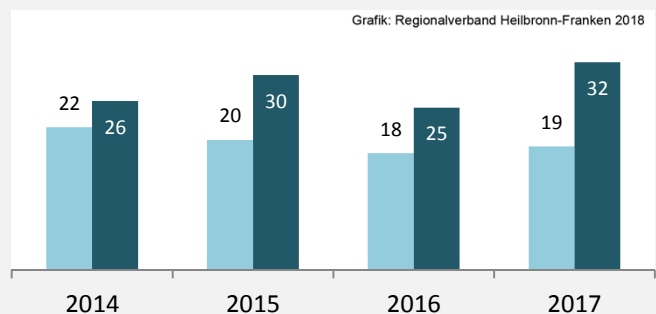

Grafik: Regionalverband Heilbronn-Franken 2018

prozentuale Entwicklung der SvB in Kirchartd (seit 2008)

Grafik: Regionalverband Heilbronn-Franken 2018

■ produzierendes Gewerbe ■ Dienstleistungen

Grafik: Regionalverband Heilbronn-Franken 2016

5-Jahres-Wertung (2012 bis 2017):

Beschäftigungsgewinne / -verluste pro 1.000 Beschäftigte

Grafik: Regionalverband Heilbronn-Franken 2018

Arbeitslosigkeit in Kirchartd

Grafik: Regionalverband Heilbronn-Franken 2018

Arbeitslosigkeit in Kirchartd

■ unter 25 Jahren ■ über 55 Jahre

Grafik: Regionalverband Heilbronn-Franken 2018

Datengrundlage: Statistik der Bundesagentur für Arbeit

Abbildungen und Berechnungen: Regionalverband Heilbronn-Franken