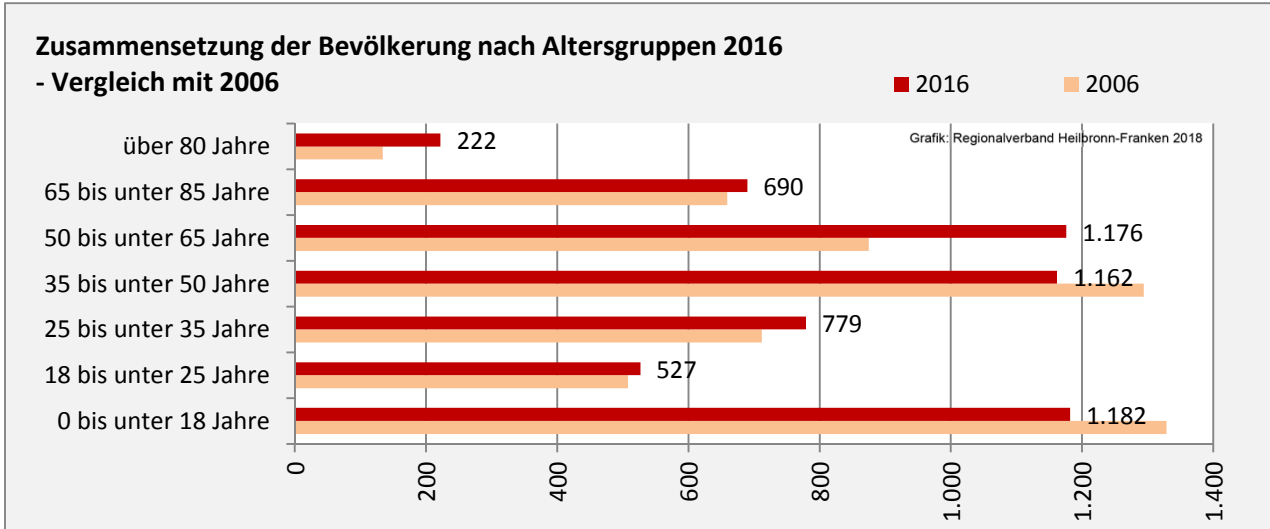

Kirchartd - Bevölkerung

Datengrundlage: Landesamt für Statistik Baden-Württemberg
Abbildungen und Berechnungen: Regionalverband Heilbronn-Franken