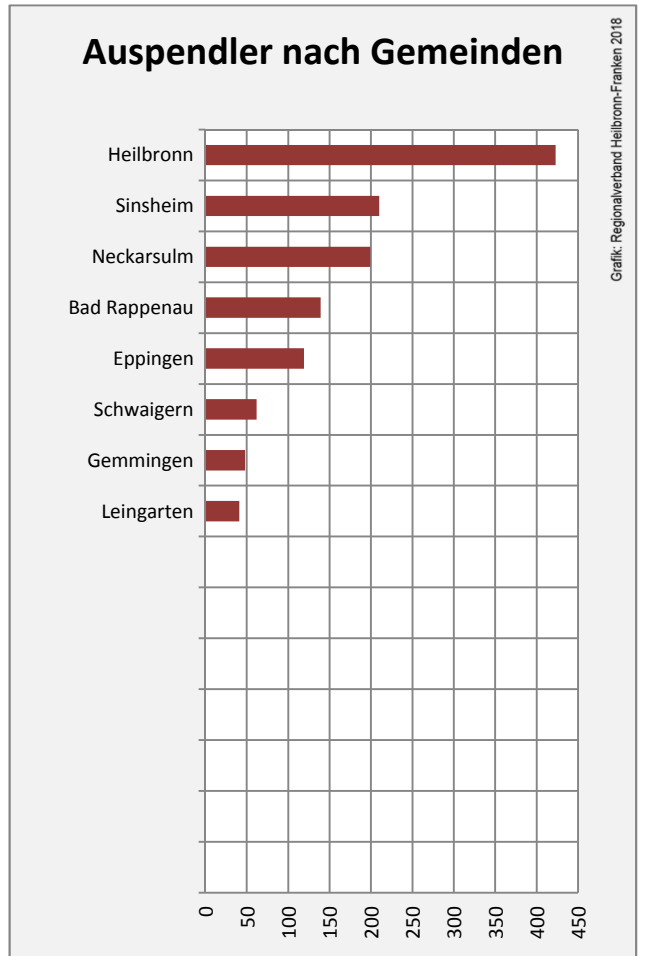

Grafik: Regionalverband Heilbronn-Franken 2018

prozentuale Entwicklung der SvB in Kirchartd (seit 2008)

Grafik: Regionalverband Heilbronn-Franken 2018

■ produzierendes Gewerbe ■ Dienstleistungen

Grafik: Regionalverband Heilbronn-Franken 2016

5-Jahres-Wertung (2012 bis 2017):

Beschäftigungsgewinne / -verluste pro 1.000 Beschäftigte

Grafik: Regionalverband Heilbronn-Franken 2018

Arbeitslosigkeit in Kirchartd

Grafik: Regionalverband Heilbronn-Franken 2018

Arbeitslosigkeit in Kirchartd

■ unter 25 Jahren ■ über 55 Jahre

Grafik: Regionalverband Heilbronn-Franken 2018

Datengrundlage: Statistik der Bundesagentur für Arbeit

Abbildungen und Berechnungen: Regionalverband Heilbronn-Franken

Kirchart - Pendlerverflechtungen 2017

Pendlersaldo: -808

Datengrundlage: Statistik der Bundesagentur für Arbeit

Abbildungen: Regionalverband Heilbronn-Franken (keine Berücksichtigung von Werten unter 30)