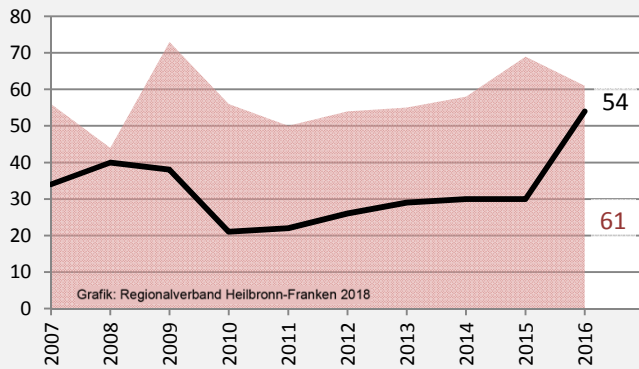

Kirchartd - Bevölkerung

Bevölkerungsstand in Kirchartd (2007 bis 2016)

Bevölkerungsentwicklung in Kirchartd (seit 2007)

Grafik: Regionalverband Heilbronn-Franken 2018

Geburten und Sterbefälle in Kirchartd

5-Jahres-Wertung (2012 - 2016): natürliche Bevölkerungsentwicklung pro 1.000 Einwohner

Grafik: Regionalverband Heilbronn-Franken 2018

Wanderungssaldi Kirchartd

Grafik: Regionalverband Heilbronn-Franken 2018

5-Jahres-Wertung (2012 - 2016): Wanderungsgewinne bzw. -verluste pro 1.000 Einwohner

Datengrundlage: Landesamt für Statistik Baden-Württemberg

Abbildungen und Berechnungen: Regionalverband Heilbronn-Franken