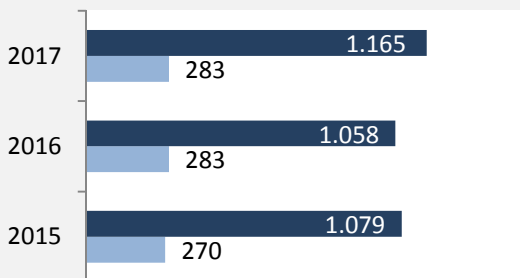

Grafik: Regionalverband Heilbronn-Franken 2018

prozentuale Entwicklung der SvB in Kirchartd (seit 2008)

Grafik: Regionalverband Heilbronn-Franken 2018

■ produzierendes Gewerbe ■ Dienstleistungen

Grafik: Regionalverband Heilbronn-Franken 2016

5-Jahres-Wertung (2012 bis 2017):

Beschäftigungsgewinne / -verluste pro 1.000 Beschäftigte

Grafik: Regionalverband Heilbronn-Franken 2018

Arbeitslosigkeit in Kirchartd

Grafik: Regionalverband Heilbronn-Franken 2018