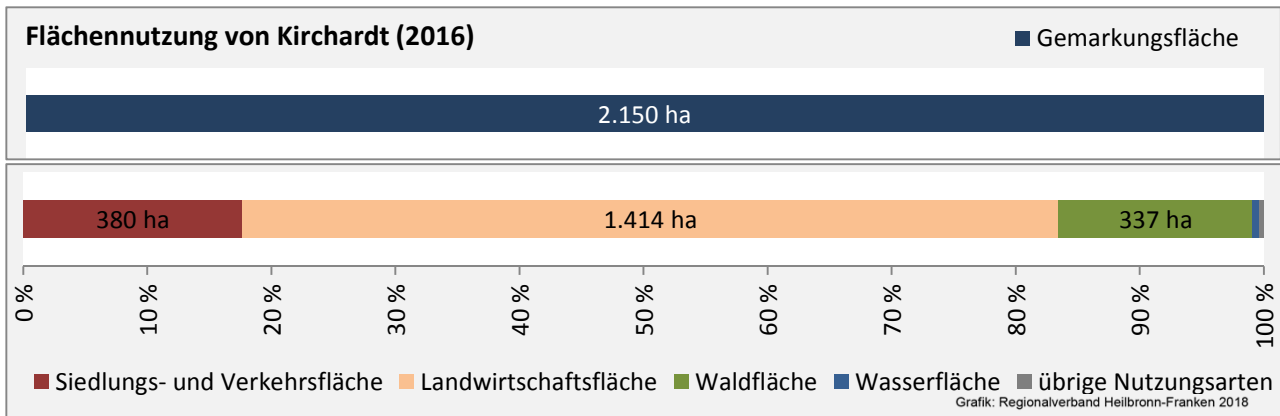

Arbeitslosigkeit in Kirchartd

■ unter 25 Jahren ■ über 55 Jahre

Grafik: Regionalverband Heilbronn-Franken 2018

Datengrundlage: Statistik der Bundesagentur für Arbeit

Abbildungen und Berechnungen: Regionalverband Heilbronn-Franken

Kirchart - Pendlerverflechtungen 2017

Pendlersaldo: -808

Datengrundlage: Statistik der Bundesagentur für Arbeit

Abbildungen: Regionalverband Heilbronn-Franken (keine Berücksichtigung von Werten unter 30)

Kirchartd - Wohnungsbestand und -entwicklung

Datengrundlage: Statistisches Landesamt Baden-Württemberg (ab 2011: Zensus 2011)

Abbildungen und Berechnungen: Regionalverband Heilbronn-Franken

Kirchartd - Flächenentwicklung