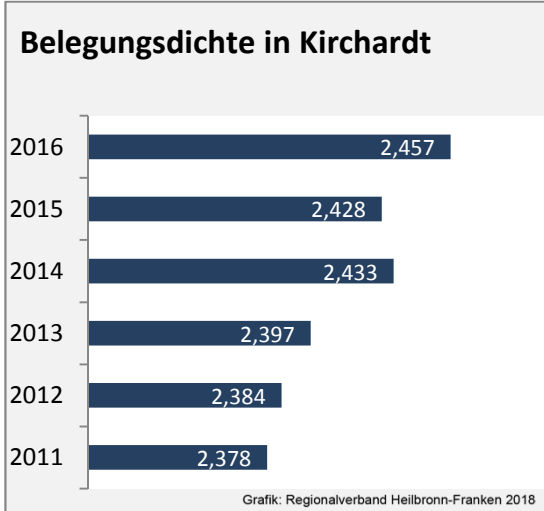

Kirchartd - Wohnungsbestand und -entwicklung

Datengrundlage: Statistisches Landesamt Baden-Württemberg (ab 2011: Zensus 2011)

Abbildungen und Berechnungen: Regionalverband Heilbronn-Franken