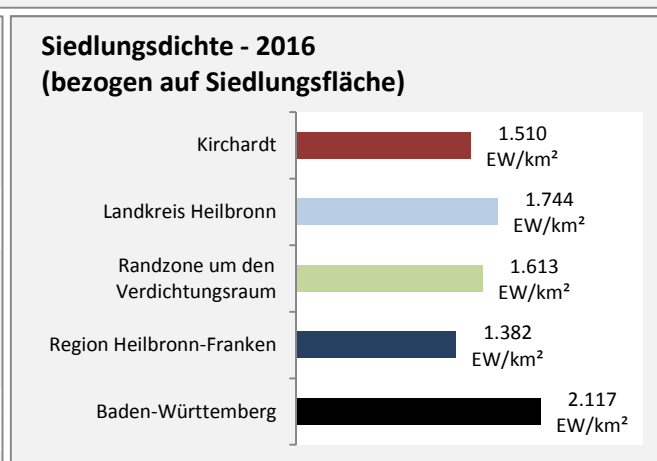

Kirchartd - Flächenentwicklung

Datengrundlage: Landesamt für Statistik Baden-Württemberg

Abbildungen und Berechnungen: Regionalverband Heilbronn-Franken