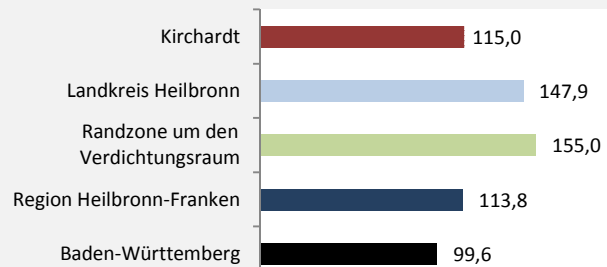

Kirchartd - Bevölkerung

Datengrundlage: Landesamt für Statistik Baden-Württemberg
Abbildungen und Berechnungen: Regionalverband Heilbronn-Franken

Kirchartd - Beschäftigung

sozialvers. Beschäftigung (SvB) in Kirchartd (2008 bis 2017)

Grafik: Regionalverband Heilbronn-Franken 2018

prozentuale Entwicklung der SvB in Kirchartd (seit 2008)

Grafik: Regionalverband Heilbronn-Franken 2018

■ produzierendes Gewerbe ■ Dienstleistungen

Grafik: Regionalverband Heilbronn-Franken 2016

5-Jahres-Wertung (2012 bis 2017):

Beschäftigungsgewinne / -verluste pro 1.000 Beschäftigte

Grafik: Regionalverband Heilbronn-Franken 2018

Arbeitslosigkeit in Kirchartd

Grafik: Regionalverband Heilbronn-Franken 2018