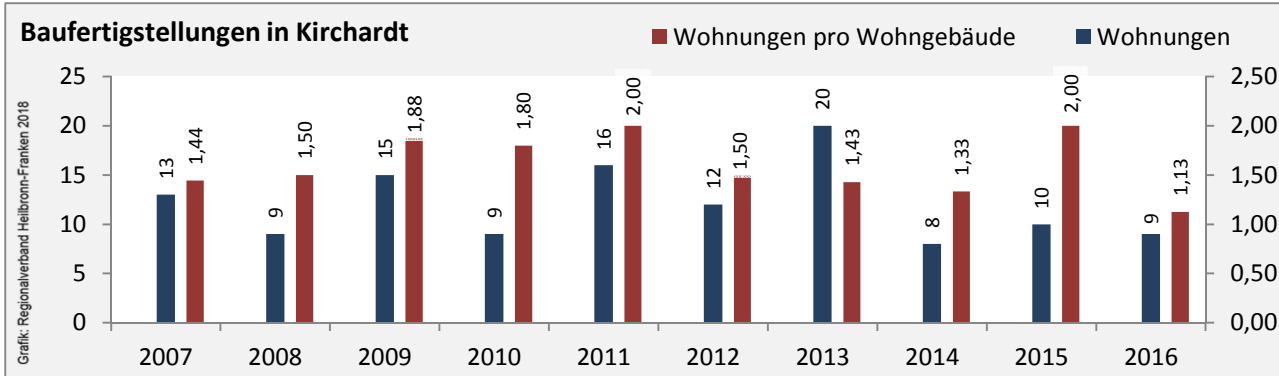

Kirchartd - Wohnungsbestand und -entwicklung

Datengrundlage: Statistisches Landesamt Baden-Württemberg (ab 2011: Zensus 2011)

Abbildungen und Berechnungen: Regionalverband Heilbronn-Franken