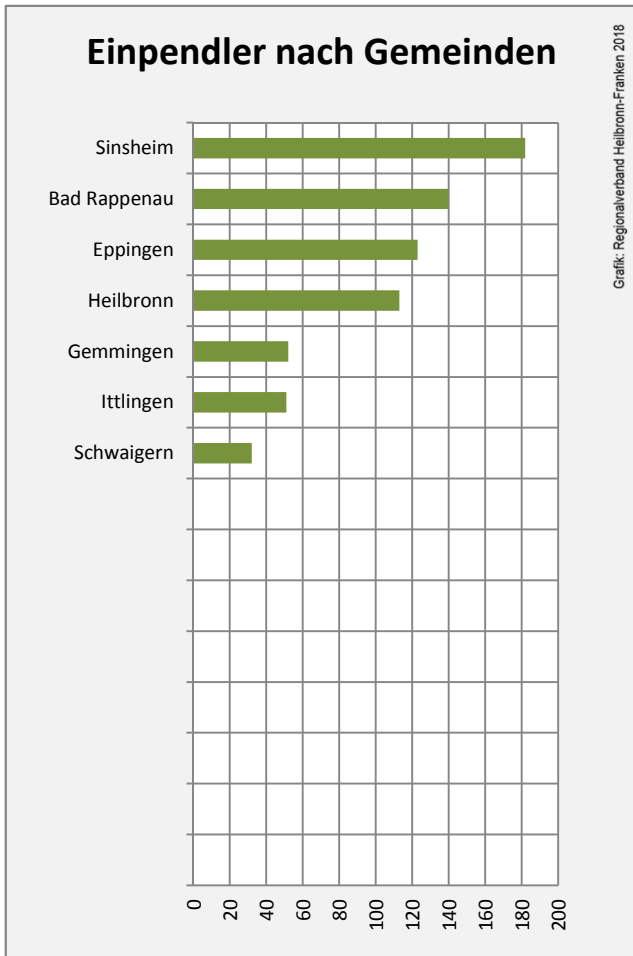

Grafik: Regionalverband Heilbronn-Franken 2018

prozentuale Entwicklung der SvB in Kirchartd (seit 2008)

Grafik: Regionalverband Heilbronn-Franken 2018

■ produzierendes Gewerbe ■ Dienstleistungen

Grafik: Regionalverband Heilbronn-Franken 2016

5-Jahres-Wertung (2012 bis 2017):

Beschäftigungsgewinne / -verluste pro 1.000 Beschäftigte

Grafik: Regionalverband Heilbronn-Franken 2018

Arbeitslosigkeit in Kirchartd

Grafik: Regionalverband Heilbronn-Franken 2018

Arbeitslosigkeit in Kirchartd

■ unter 25 Jahren ■ über 55 Jahre

Grafik: Regionalverband Heilbronn-Franken 2018

Datengrundlage: Statistik der Bundesagentur für Arbeit

Abbildungen und Berechnungen: Regionalverband Heilbronn-Franken

Kirchart - Pendlerverflechtungen 2017

Pendlersaldo: -808

Datengrundlage: Statistik der Bundesagentur für Arbeit

Abbildungen: Regionalverband Heilbronn-Franken (keine Berücksichtigung von Werten unter 30)