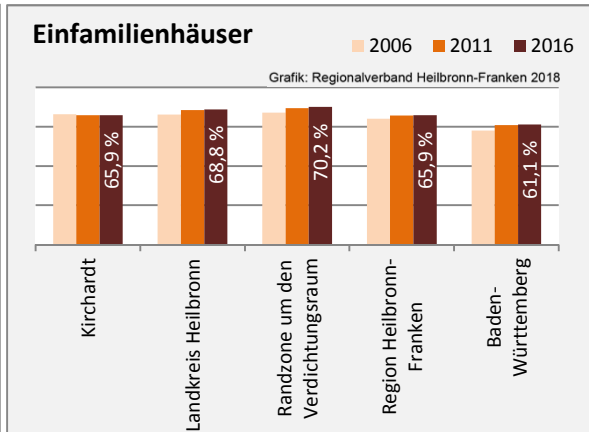

5-Jahres-Wertung (2012 bis 2017):

Beschäftigungsgewinne / -verluste pro 1.000 Beschäftigte

Grafik: Regionalverband Heilbronn-Franken 2018

Arbeitslosigkeit in Kirchartd

Grafik: Regionalverband Heilbronn-Franken 2018

Arbeitslosigkeit in Kirchartd

■ unter 25 Jahren ■ über 55 Jahre

Grafik: Regionalverband Heilbronn-Franken 2018

Datengrundlage: Statistik der Bundesagentur für Arbeit

Abbildungen und Berechnungen: Regionalverband Heilbronn-Franken

Kirchart - Pendlerverflechtungen 2017

Pendlersaldo: -808

Datengrundlage: Statistik der Bundesagentur für Arbeit

Abbildungen: Regionalverband Heilbronn-Franken (keine Berücksichtigung von Werten unter 30)

Kirchartd - Wohnungsbestand und -entwicklung

Datengrundlage: Statistisches Landesamt Baden-Württemberg (ab 2011: Zensus 2011)

Abbildungen und Berechnungen: Regionalverband Heilbronn-Franken

Kirchartd - Flächenentwicklung