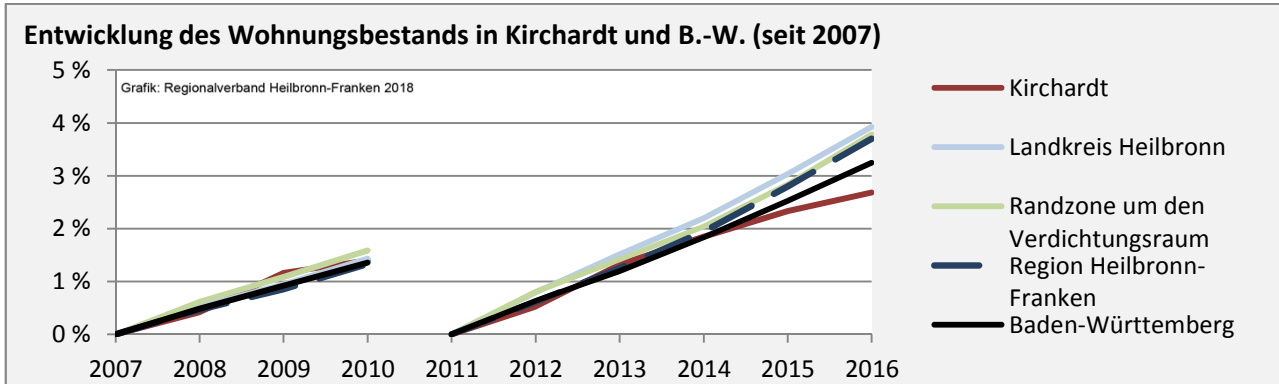

Kirchartd - Wohnungsbestand und -entwicklung

Datengrundlage: Statistisches Landesamt Baden-Württemberg (ab 2011: Zensus 2011)

Abbildungen und Berechnungen: Regionalverband Heilbronn-Franken