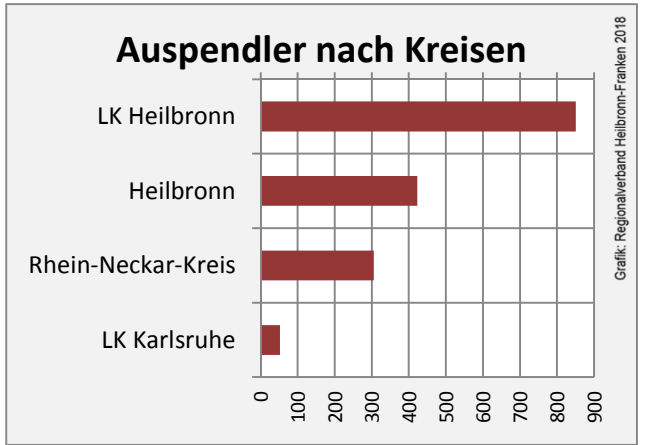

Grafik: Regionalverband Heilbronn-Franken 2018

prozentuale Entwicklung der SvB in Kirchartd (seit 2008)

Grafik: Regionalverband Heilbronn-Franken 2018

■ produzierendes Gewerbe ■ Dienstleistungen

Grafik: Regionalverband Heilbronn-Franken 2016

5-Jahres-Wertung (2012 bis 2017):

Beschäftigungsgewinne / -verluste pro 1.000 Beschäftigte

Grafik: Regionalverband Heilbronn-Franken 2018

Arbeitslosigkeit in Kirchartd

Grafik: Regionalverband Heilbronn-Franken 2018

Arbeitslosigkeit in Kirchartd

■ unter 25 Jahren ■ über 55 Jahre

Grafik: Regionalverband Heilbronn-Franken 2018

Datengrundlage: Statistik der Bundesagentur für Arbeit

Abbildungen und Berechnungen: Regionalverband Heilbronn-Franken

Kirchart - Pendlerverflechtungen 2017

Pendlersaldo: -808

Datengrundlage: Statistik der Bundesagentur für Arbeit

Abbildungen: Regionalverband Heilbronn-Franken (keine Berücksichtigung von Werten unter 30)