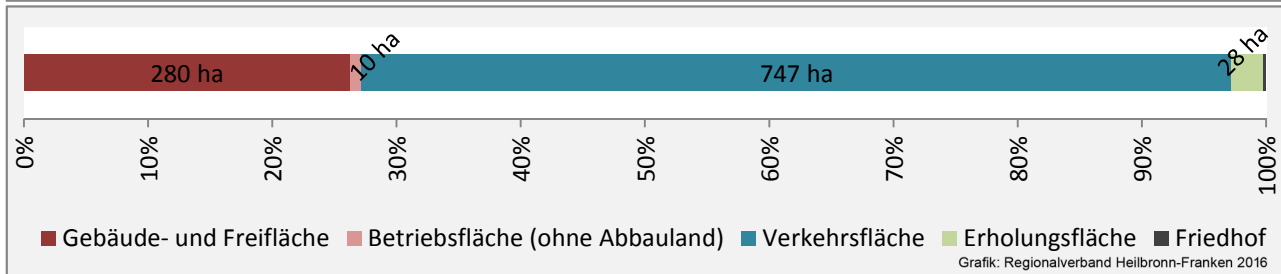

Niederstetten - Flächenentwicklung

Datengrundlage: Landesamt für Statistik Baden-Württemberg

Abbildungen und Berechnungen: Regionalverband Heilbronn-Franken