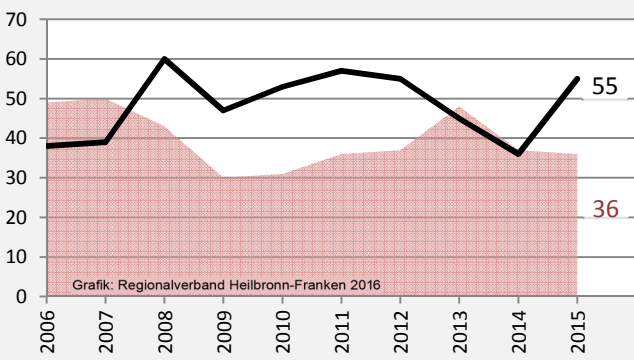

Niederstetten - Bevölkerung

Bevölkerungsstand in Niederstetten (2006 bis 2015)

Grafik: Regionalverband Heilbronn-Franken 2016

Bevölkerungsentwicklung in Niederstetten (seit 2006)

Grafik: Regionalverband Heilbronn-Franken 2016

Geburten und Sterbefälle in Niederstetten

5-Jahres-Wertung (2011 - 2015): natürliche Bevölkerungsentwicklung pro 1.000 Einwohner

Wanderungssaldi Niederstetten

Grafik: Regionalverband Heilbronn-Franken 2016