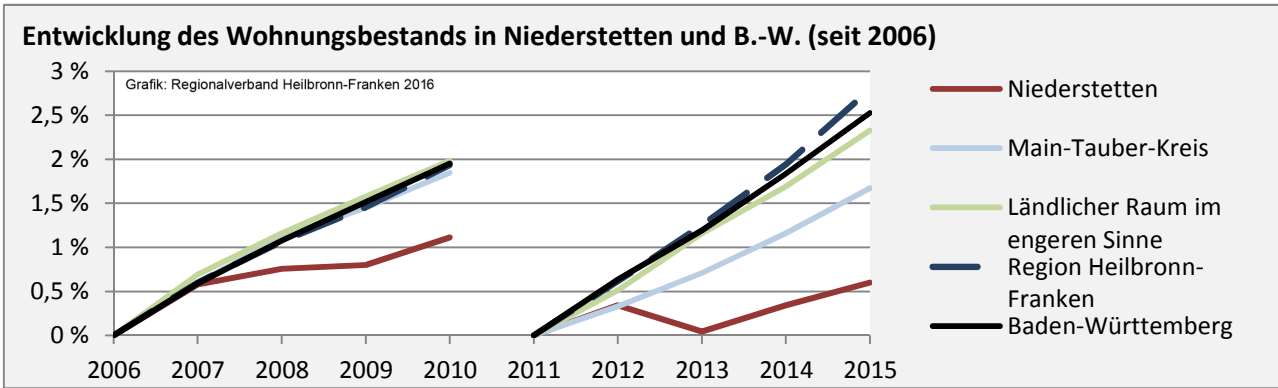

Niederstetten - Wohnungsbestand und -entwicklung

Datengrundlage: Statistisches Landesamt Baden-Württemberg (ab 2011: Zensus 2011)

Abbildungen und Berechnungen: Regionalverband Heilbronn-Franken