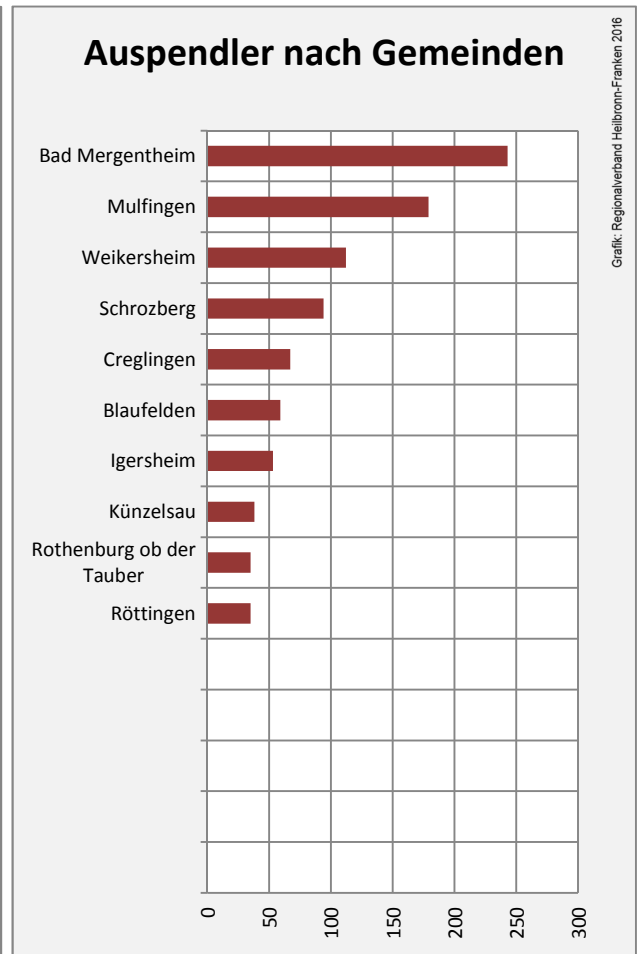

Niederstetten - Bevölkerung

Niederstetten - Beschäftigung

sozialvers. Beschäftigung (SvB) in Niederstetten (2007 bis 2016)

Grafik: Regionalverband Heilbronn-Franken 2016

prozentuale Entwicklung der SvB in Niederstetten (seit 2007)

Grafik: Regionalverband Heilbronn-Franken 2016

■ produzierendes Gewerbe ■ Dienstleistungen

Grafik: Regionalverband Heilbronn-Franken 2016

5-Jahres-Wertung (2011 bis 2016):

Beschäftigungsgewinne / -verluste pro 1.000 Beschäftigte

Grafik: Regionalverband Heilbronn-Franken 2016

Arbeitslosigkeit in Niederstetten

Grafik: Regionalverband Heilbronn-Franken 2016

Arbeitslosigkeit in Niederstetten

■ unter 25 Jahre ■ über 55 Jahre

Grafik: Regionalverband Heilbronn-Franken 2016

Datengrundlage: Statistik der Bundesagentur für Arbeit

Abbildungen und Berechnungen: Regionalverband Heilbronn-Franken

Niederstetten - Pendlerverflechtungen 2016

Pendlersaldo: -253

Datengrundlage: Statistik der Bundesagentur für Arbeit