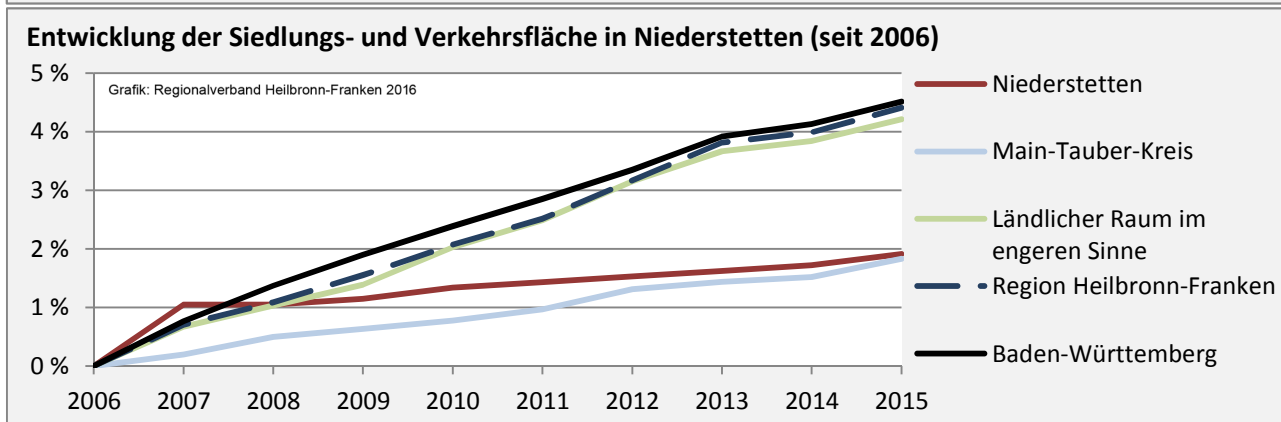

Niederstetten - Flächenentwicklung

Datengrundlage: Landesamt für Statistik Baden-Württemberg

Abbildungen und Berechnungen: Regionalverband Heilbronn-Franken