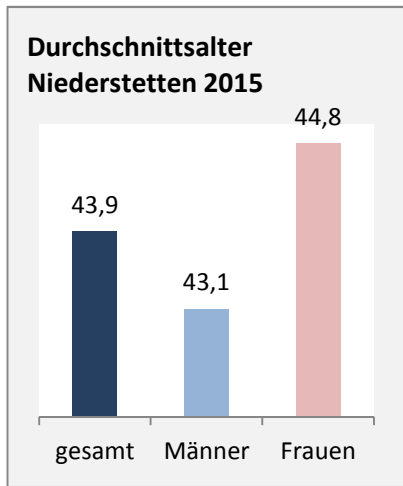

Niederstetten - Bevölkerung

Bevölkerungsstand in Niederstetten (2006 bis 2015)

Grafik: Regionalverband Heilbronn-Franken 2016

Bevölkerungsentwicklung in Niederstetten (seit 2006)

Grafik: Regionalverband Heilbronn-Franken 2016

Geburten und Sterbefälle in Niederstetten

5-Jahres-Wertung (2011 - 2015): natürliche Bevölkerungsentwicklung pro 1.000 Einwohner

Wanderungssaldi Niederstetten

Grafik: Regionalverband Heilbronn-Franken 2016

5-Jahres-Wertung (2011 - 2015): Wanderungsgewinne bzw. -verluste pro 1.000 Einwohner

Datengrundlage: Landesamt für Statistik Baden-Württemberg

Abbildungen und Berechnungen: Regionalverband Heilbronn-Franken

Niederstetten - Bevölkerung

Niederstetten - Beschäftigung

sozialvers. Beschäftigung (SvB) in Niederstetten (2007 bis 2016)

Grafik: Regionalverband Heilbronn-Franken 2016

prozentuale Entwicklung der SvB in Niederstetten (seit 2007)