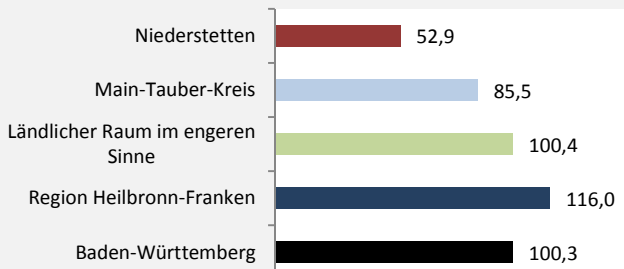

5-Jahres-Wertung (2011 bis 2016):

Beschäftigungsgewinne / -verluste pro 1.000 Beschäftigte