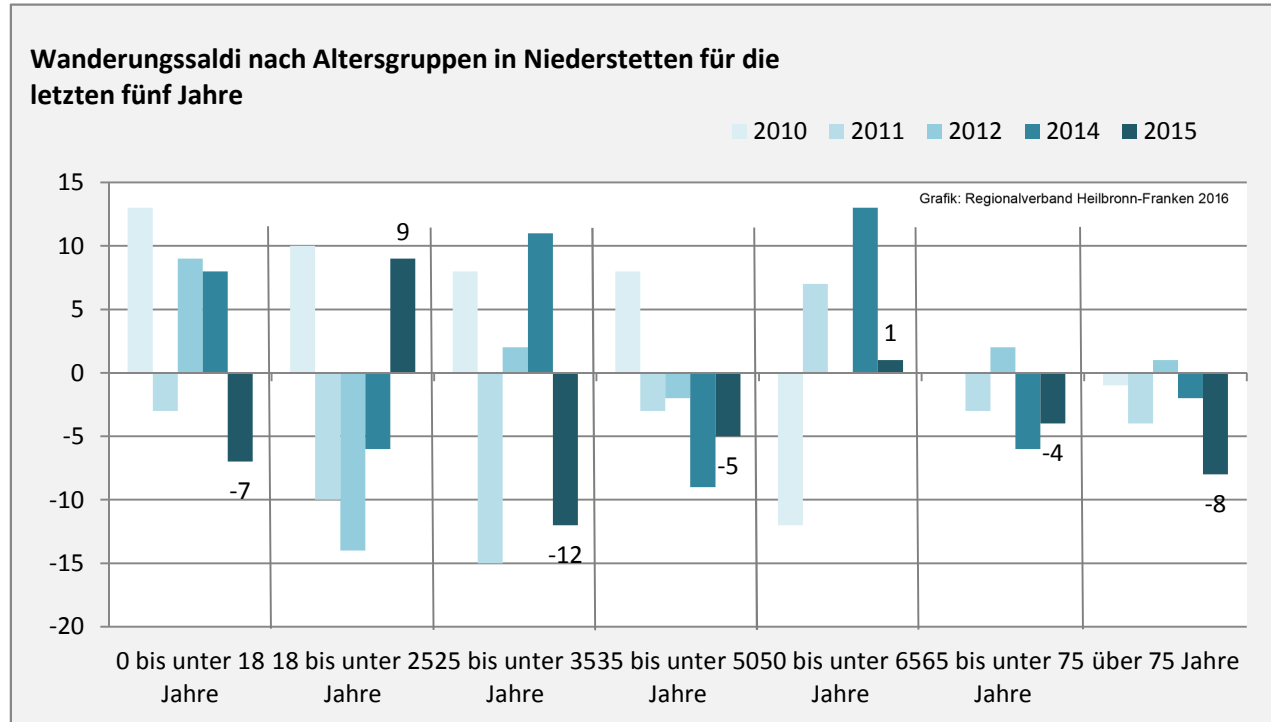

Niederstetten - Bevölkerung

Bevölkerungsstand in Niederstetten (2006 bis 2015)

Grafik: Regionalverband Heilbronn-Franken 2016

Bevölkerungsentwicklung in Niederstetten (seit 2006)

Grafik: Regionalverband Heilbronn-Franken 2016

Geburten und Sterbefälle in Niederstetten

5-Jahres-Wertung (2011 - 2015): natürliche Bevölkerungsentwicklung pro 1.000 Einwohner

Wanderungssaldi Niederstetten

Grafik: Regionalverband Heilbronn-Franken 2016

Niederstetten - Bevölkerung

Niederstetten - Beschäftigung

sozialvers. Beschäftigung (SvB) in Niederstetten (2007 bis 2016)

Grafik: Regionalverband Heilbronn-Franken 2016

prozentuale Entwicklung der SvB in Niederstetten (seit 2007)