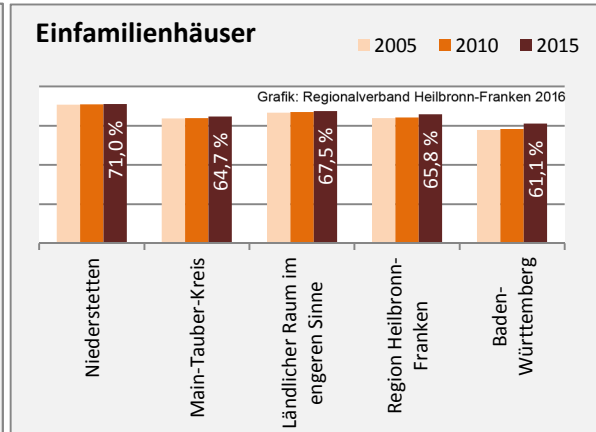

Grafik: Regionalverband Heilbronn-Franken 2016

Arbeitslosigkeit in Niederstetten

Grafik: Regionalverband Heilbronn-Franken 2016

Arbeitslosigkeit in Niederstetten

■ unter 25 Jahre ■ über 55 Jahre

Grafik: Regionalverband Heilbronn-Franken 2016

Datengrundlage: Statistik der Bundesagentur für Arbeit

Abbildungen und Berechnungen: Regionalverband Heilbronn-Franken

Niederstetten - Pendlerverflechtungen 2016

Pendlersaldo: -253

Datengrundlage: Statistik der Bundesagentur für Arbeit

Abbildungen: Regionalverband Heilbronn-Franken (keine Berücksichtigung von Werten unter 30)

Niederstetten - Wohnungsbestand und -entwicklung

Datengrundlage: Statistisches Landesamt Baden-Württemberg (ab 2011: Zensus 2011)