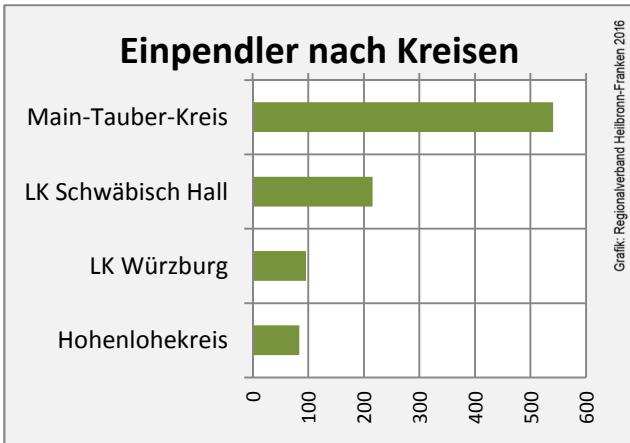

Niederstetten - Bevölkerung

Niederstetten - Beschäftigung

sozialvers. Beschäftigung (SvB) in Niederstetten (2007 bis 2016)

Grafik: Regionalverband Heilbronn-Franken 2016

prozentuale Entwicklung der SvB in Niederstetten (seit 2007)

Grafik: Regionalverband Heilbronn-Franken 2016

■ produzierendes Gewerbe ■ Dienstleistungen

Grafik: Regionalverband Heilbronn-Franken 2016

5-Jahres-Wertung (2011 bis 2016):

Beschäftigungsgewinne / -verluste pro 1.000 Beschäftigte

Grafik: Regionalverband Heilbronn-Franken 2016

Arbeitslosigkeit in Niederstetten

Grafik: Regionalverband Heilbronn-Franken 2016

Arbeitslosigkeit in Niederstetten

■ unter 25 Jahre ■ über 55 Jahre

Grafik: Regionalverband Heilbronn-Franken 2016

Datengrundlage: Statistik der Bundesagentur für Arbeit

Abbildungen und Berechnungen: Regionalverband Heilbronn-Franken

Niederstetten - Pendlerverflechtungen 2016

Pendlersaldo: -253

Datengrundlage: Statistik der Bundesagentur für Arbeit