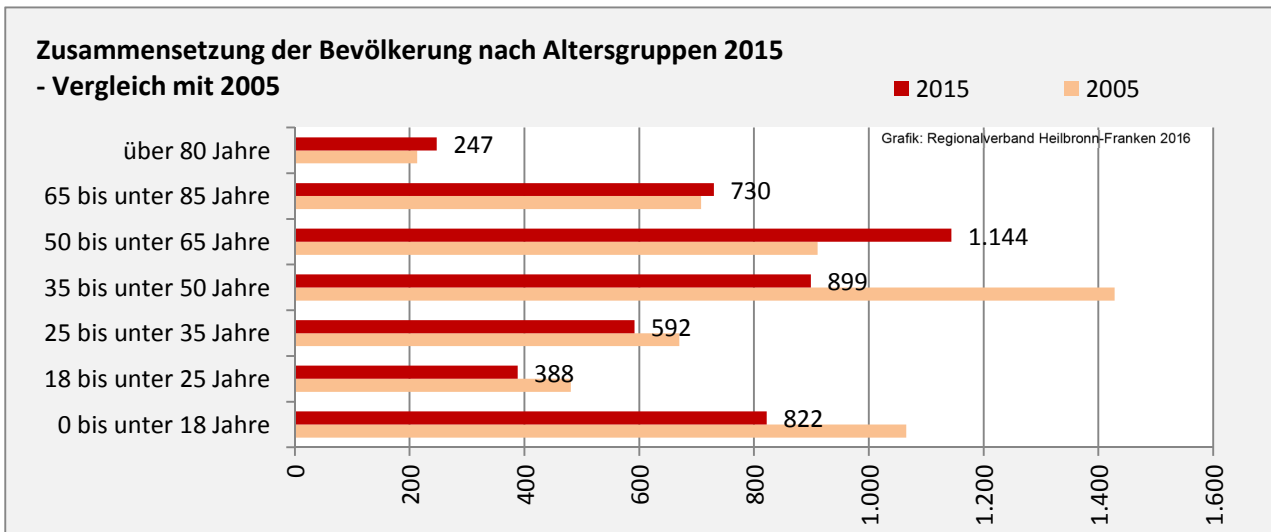

Niederstetten - Bevölkerung

Bevölkerungsstand in Niederstetten (2006 bis 2015)

Grafik: Regionalverband Heilbronn-Franken 2016

Bevölkerungsentwicklung in Niederstetten (seit 2006)

Grafik: Regionalverband Heilbronn-Franken 2016

Geburten und Sterbefälle in Niederstetten

5-Jahres-Wertung (2011 - 2015): natürliche Bevölkerungsentwicklung pro 1.000 Einwohner

Wanderungssaldi Niederstetten

Grafik: Regionalverband Heilbronn-Franken 2016

Niederstetten - Bevölkerung

Niederstetten - Beschäftigung

sozialvers. Beschäftigung (SvB) in Niederstetten (2007 bis 2016)

Grafik: Regionalverband Heilbronn-Franken 2016

prozentuale Entwicklung der SvB in Niederstetten (seit 2007)