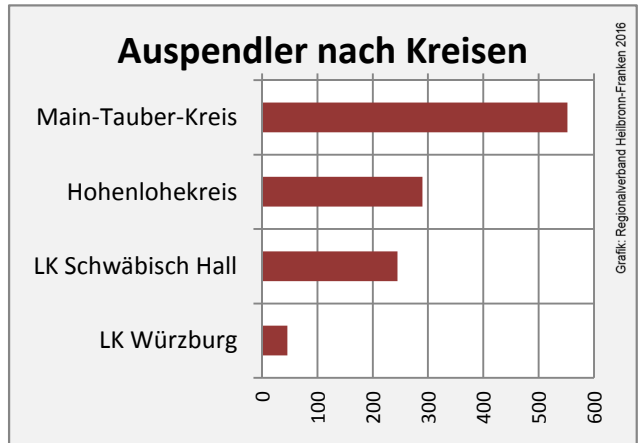

Niederstetten - Bevölkerung

Niederstetten - Beschäftigung

sozialvers. Beschäftigung (SvB) in Niederstetten (2007 bis 2016)

Grafik: Regionalverband Heilbronn-Franken 2016

prozentuale Entwicklung der SvB in Niederstetten (seit 2007)

Grafik: Regionalverband Heilbronn-Franken 2016

■ produzierendes Gewerbe ■ Dienstleistungen

Grafik: Regionalverband Heilbronn-Franken 2016

5-Jahres-Wertung (2011 bis 2016):

Beschäftigungsgewinne / -verluste pro 1.000 Beschäftigte

Grafik: Regionalverband Heilbronn-Franken 2016

Arbeitslosigkeit in Niederstetten

Grafik: Regionalverband Heilbronn-Franken 2016

Arbeitslosigkeit in Niederstetten

■ unter 25 Jahre ■ über 55 Jahre

Grafik: Regionalverband Heilbronn-Franken 2016

Datengrundlage: Statistik der Bundesagentur für Arbeit

Abbildungen und Berechnungen: Regionalverband Heilbronn-Franken

Niederstetten - Pendlerverflechtungen 2016

Pendlersaldo: -253

Datengrundlage: Statistik der Bundesagentur für Arbeit