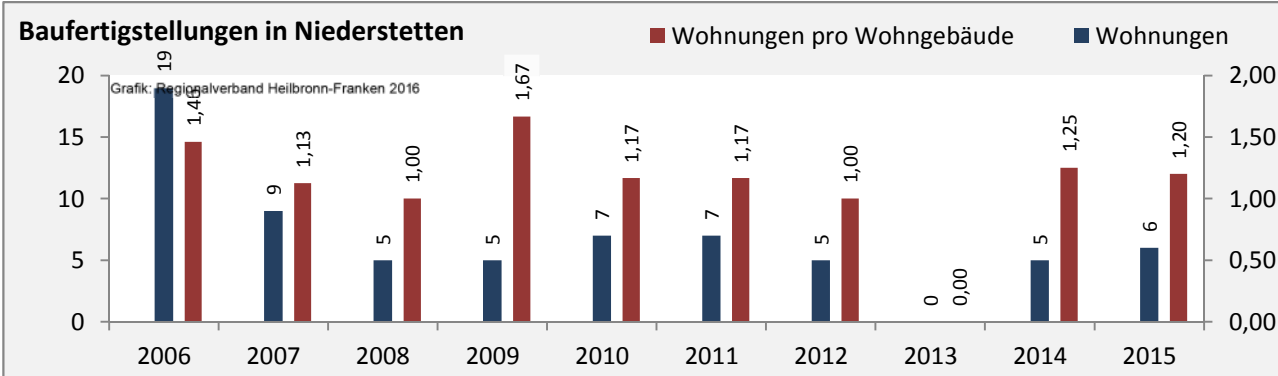

Niederstetten - Wohnungsbestand und -entwicklung

Datengrundlage: Statistisches Landesamt Baden-Württemberg (ab 2011: Zensus 2011)

Abbildungen und Berechnungen: Regionalverband Heilbronn-Franken