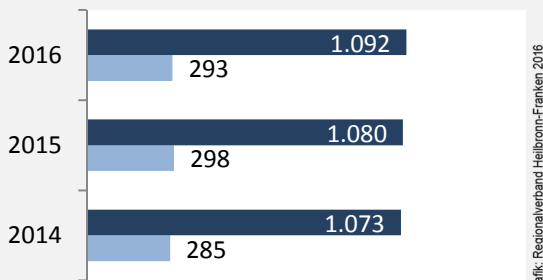

Niederstetten - Beschäftigung

sozialvers. Beschäftigung (SvB) in Niederstetten (2007 bis 2016)

Grafik: Regionalverband Heilbronn-Franken 2016

prozentuale Entwicklung der SvB in Niederstetten (seit 2007)

Grafik: Regionalverband Heilbronn-Franken 2016

■ produzierendes Gewerbe ■ Dienstleistungen

5-Jahres-Wertung (2011 bis 2016):

Beschäftigungsgewinne / -verluste pro 1.000 Beschäftigte

Arbeitslosigkeit in Niederstetten

Grafik: Regionalverband Heilbronn-Franken 2016

Arbeitslosigkeit in Niederstetten

■ unter 25 Jahre ■ über 55 Jahre

Grafik: Regionalverband Heilbronn-Franken 2016

Datengrundlage: Statistik der Bundesagentur für Arbeit

Abbildungen und Berechnungen: Regionalverband Heilbronn-Franken