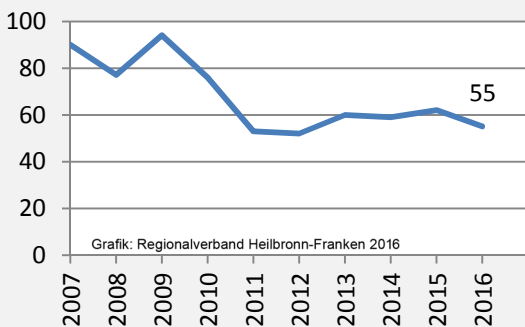

Arbeitslosigkeit in Niederstetten

Grafik: Regionalverband Heilbronn-Franken 2016