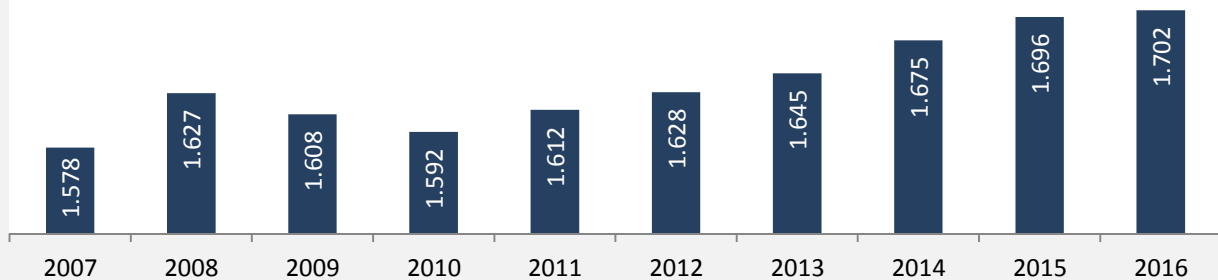

Niederstetten - Beschäftigung

sozialvers. Beschäftigung (SvB) in Niederstetten (2007 bis 2016)

Grafik: Regionalverband Heilbronn-Franken 2016