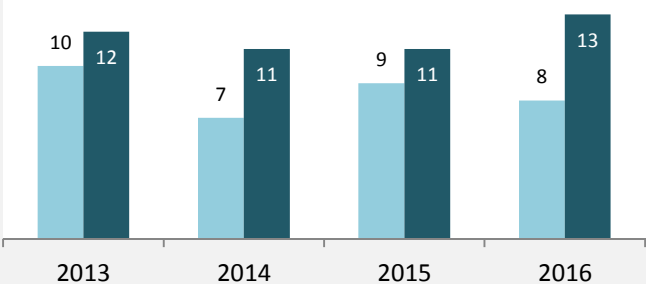

Arbeitslosigkeit in Niederstetten

■ unter 25 Jahre ■ über 55 Jahre

Grafik: Regionalverband Heilbronn-Franken 2016

Datengrundlage: Statistik der Bundesagentur für Arbeit

Abbildungen und Berechnungen: Regionalverband Heilbronn-Franken