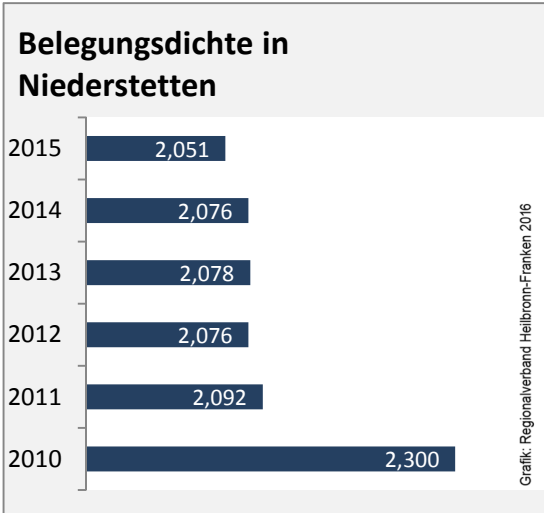

Niederstetten - Wohnungsbestand und -entwicklung

Datengrundlage: Statistisches Landesamt Baden-Württemberg (ab 2011: Zensus 2011)

Abbildungen und Berechnungen: Regionalverband Heilbronn-Franken