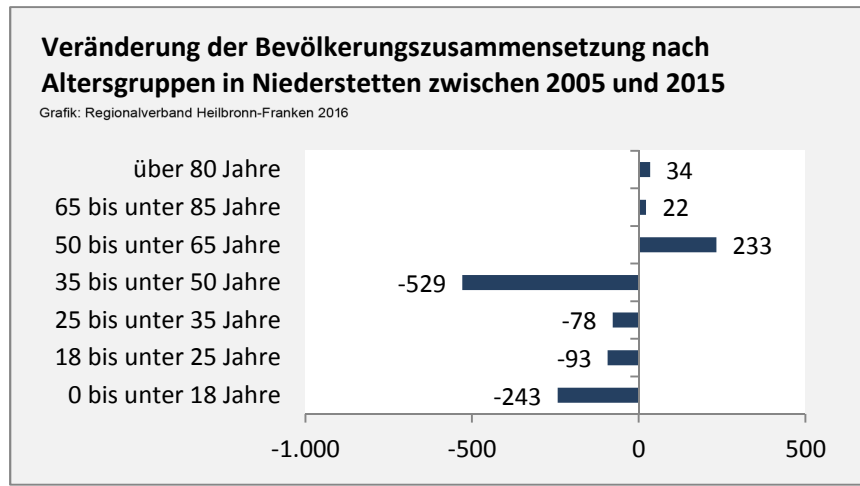

Niederstetten - Bevölkerung

Bevölkerungsstand in Niederstetten (2006 bis 2015)

Grafik: Regionalverband Heilbronn-Franken 2016

Bevölkerungsentwicklung in Niederstetten (seit 2006)

Grafik: Regionalverband Heilbronn-Franken 2016

Geburten und Sterbefälle in Niederstetten

5-Jahres-Wertung (2011 - 2015): natürliche Bevölkerungsentwicklung pro 1.000 Einwohner

Wanderungssaldi Niederstetten

Grafik: Regionalverband Heilbronn-Franken 2016

Niederstetten - Bevölkerung

Niederstetten - Beschäftigung

sozialvers. Beschäftigung (SvB) in Niederstetten (2007 bis 2016)

Grafik: Regionalverband Heilbronn-Franken 2016

prozentuale Entwicklung der SvB in Niederstetten (seit 2007)