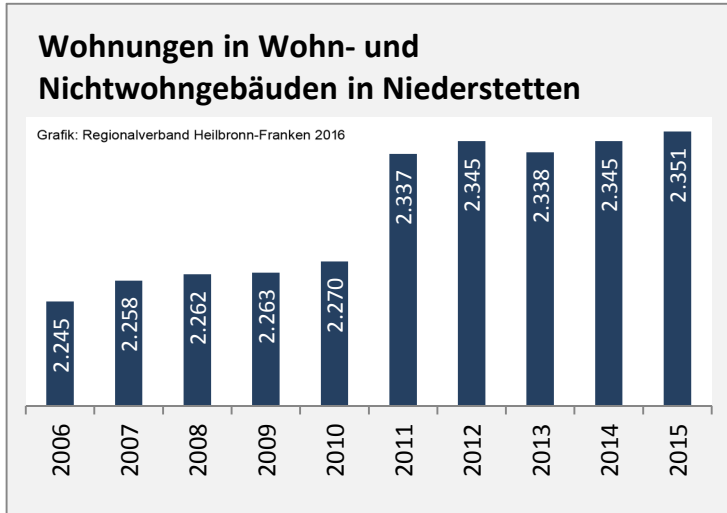

Niederstetten - Wohnungsbestand und -entwicklung

Datengrundlage: Statistisches Landesamt Baden-Württemberg (ab 2011: Zensus 2011)

Abbildungen und Berechnungen: Regionalverband Heilbronn-Franken