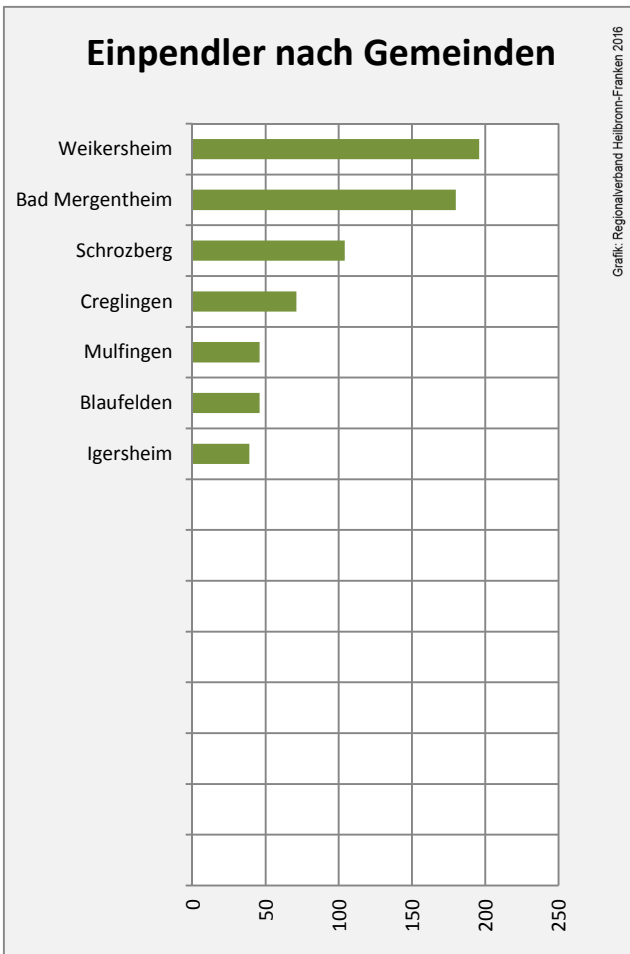

Niederstetten - Bevölkerung

Niederstetten - Beschäftigung

sozialvers. Beschäftigung (SvB) in Niederstetten (2007 bis 2016)

Grafik: Regionalverband Heilbronn-Franken 2016

prozentuale Entwicklung der SvB in Niederstetten (seit 2007)

Grafik: Regionalverband Heilbronn-Franken 2016

■ produzierendes Gewerbe ■ Dienstleistungen

Grafik: Regionalverband Heilbronn-Franken 2016

5-Jahres-Wertung (2011 bis 2016):

Beschäftigungsgewinne / -verluste pro 1.000 Beschäftigte

Grafik: Regionalverband Heilbronn-Franken 2016

Arbeitslosigkeit in Niederstetten

Grafik: Regionalverband Heilbronn-Franken 2016

Arbeitslosigkeit in Niederstetten

■ unter 25 Jahre ■ über 55 Jahre

Grafik: Regionalverband Heilbronn-Franken 2016

Datengrundlage: Statistik der Bundesagentur für Arbeit

Abbildungen und Berechnungen: Regionalverband Heilbronn-Franken

Niederstetten - Pendlerverflechtungen 2016

Pendlersaldo: -253

Datengrundlage: Statistik der Bundesagentur für Arbeit