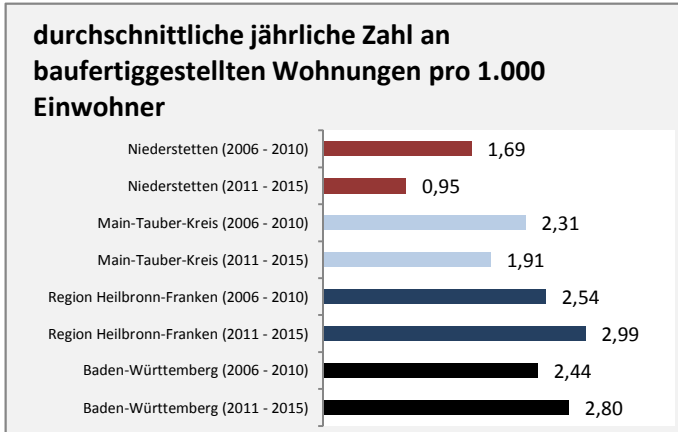

Niederstetten - Wohnungsbestand und -entwicklung

Datengrundlage: Statistisches Landesamt Baden-Württemberg (ab 2011: Zensus 2011)

Abbildungen und Berechnungen: Regionalverband Heilbronn-Franken