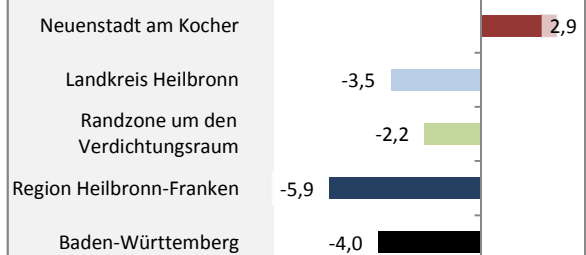

5-Jahres-Wertung (2011 - 2015): natürliche Bevölkerungsentwicklung pro 1.000 Einwohner