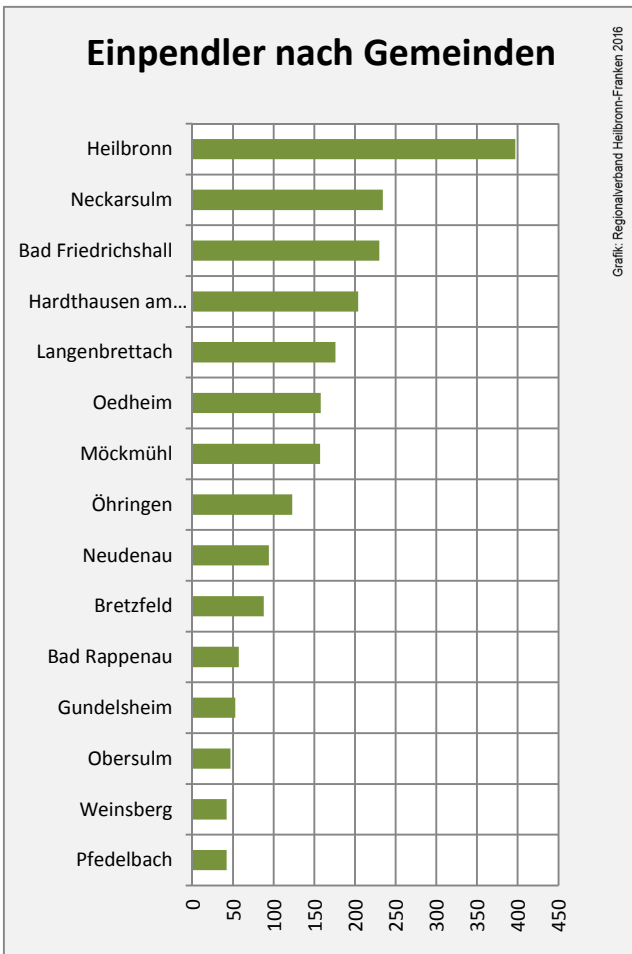

Neuenstadt am Kocher - Bevölkerung

Neuenstadt am Kocher - Beschäftigung

sozialvers. Beschäftigung (SvB) in Neuenstadt am Kocher (2007 bis 2016)

Grafik: Regionalverband Heilbronn-Franken 2016

prozentuale Entwicklung der SvB in Neuenstadt am Kocher (seit 2007)

Grafik: Regionalverband Heilbronn-Franken 2016

■ produzierendes Gewerbe ■ Dienstleistungen

5-Jahres-Wertung (2011 bis 2016):

Beschäftigungsgewinne / -verluste pro 1.000 Beschäftigte

Arbeitslosigkeit in Neuenstadt am Kocher

Arbeitslosigkeit in Neuenstadt am Kocher

■ unter 25 Jahre ■ über 55 Jahre

Grafik: Regionalverband Heilbronn-Franken 2016

Datengrundlage: Statistik der Bundesagentur für Arbeit

Abbildungen und Berechnungen: Regionalverband Heilbronn-Franken

Neuenstadt am Kocher - Pendlerverflechtungen 2016

Pendlersaldo: 366

Datengrundlage: Statistik der Bundesagentur für Arbeit

Abbildungen: Regionalverband Heilbronn-Franken (keine Berücksichtigung von Werten unter 30)