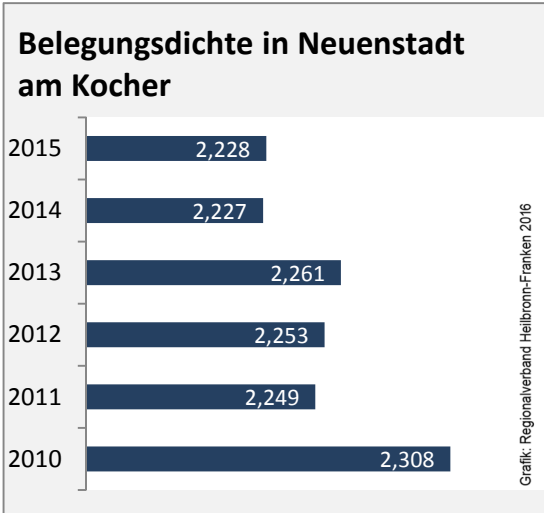

Neuenstadt am Kocher - Wohnungsbestand und -entwicklung

Datengrundlage: Statistisches Landesamt Baden-Württemberg (ab 2011: Zensus 2011)

Abbildungen und Berechnungen: Regionalverband Heilbronn-Franken