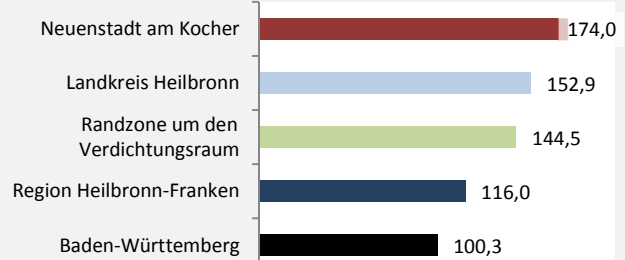

Neuenstadt am Kocher - Bevölkerung

Neuenstadt am Kocher - Beschäftigung

sozialvers. Beschäftigung (SvB) in Neuenstadt am Kocher (2007 bis 2016)

Grafik: Regionalverband Heilbronn-Franken 2016

prozentuale Entwicklung der SvB in Neuenstadt am Kocher (seit 2007)

Grafik: Regionalverband Heilbronn-Franken 2016

■ produzierendes Gewerbe ■ Dienstleistungen

5-Jahres-Wertung (2011 bis 2016):

Beschäftigungsgewinne / -verluste pro 1.000 Beschäftigte

Arbeitslosigkeit in Neuenstadt am Kocher