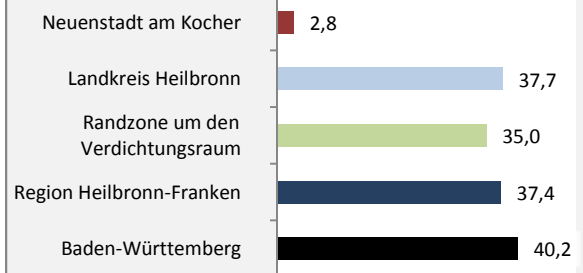

5-Jahres-Wertung (2011 - 2015): Wanderungsgewinne bzw. -verluste pro 1.000 Einwohner

Datengrundlage: Landesamt für Statistik Baden-Württemberg

Abbildungen und Berechnungen: Regionalverband Heilbronn-Franken