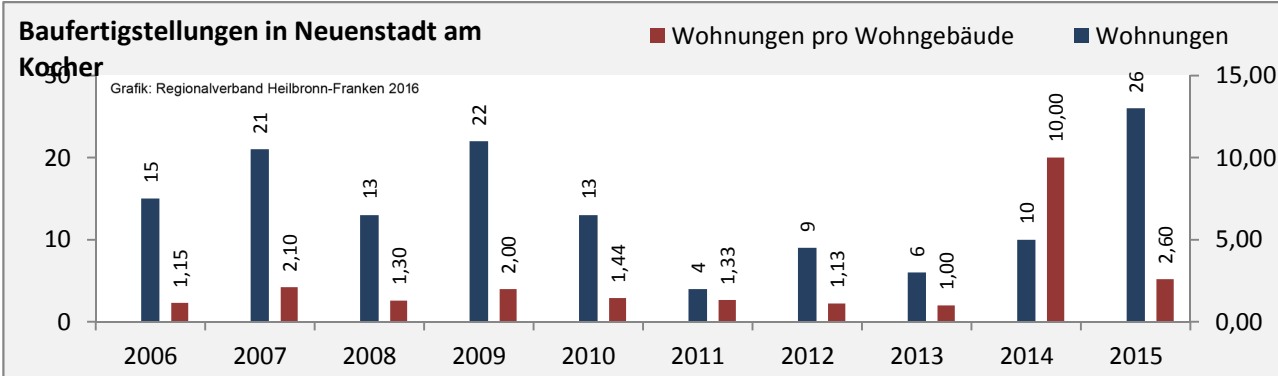

Neuenstadt am Kocher - Wohnungsbestand und -entwicklung

Datengrundlage: Statistisches Landesamt Baden-Württemberg (ab 2011: Zensus 2011)

Abbildungen und Berechnungen: Regionalverband Heilbronn-Franken