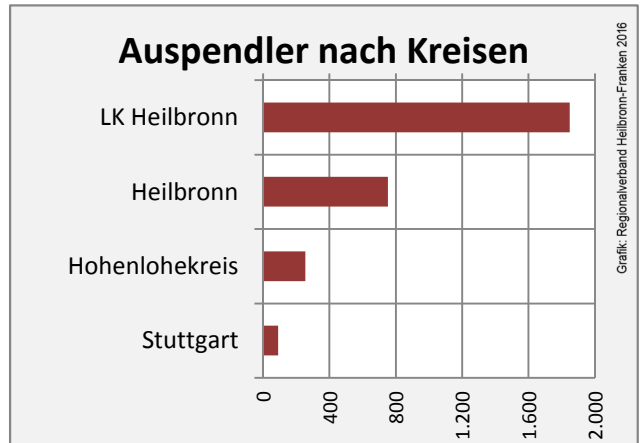

Neuenstadt am Kocher - Bevölkerung

Neuenstadt am Kocher - Beschäftigung

sozialvers. Beschäftigung (SvB) in Neuenstadt am Kocher (2007 bis 2016)

Grafik: Regionalverband Heilbronn-Franken 2016

prozentuale Entwicklung der SvB in Neuenstadt am Kocher (seit 2007)

Grafik: Regionalverband Heilbronn-Franken 2016

■ produzierendes Gewerbe ■ Dienstleistungen

5-Jahres-Wertung (2011 bis 2016):

Beschäftigungsgewinne / -verluste pro 1.000 Beschäftigte

Arbeitslosigkeit in Neuenstadt am Kocher

Arbeitslosigkeit in Neuenstadt am Kocher

■ unter 25 Jahre ■ über 55 Jahre

Grafik: Regionalverband Heilbronn-Franken 2016

Datengrundlage: Statistik der Bundesagentur für Arbeit

Abbildungen und Berechnungen: Regionalverband Heilbronn-Franken

Neuenstadt am Kocher - Pendlerverflechtungen 2016

Pendlersaldo: 366

Datengrundlage: Statistik der Bundesagentur für Arbeit

Abbildungen: Regionalverband Heilbronn-Franken (keine Berücksichtigung von Werten unter 30)