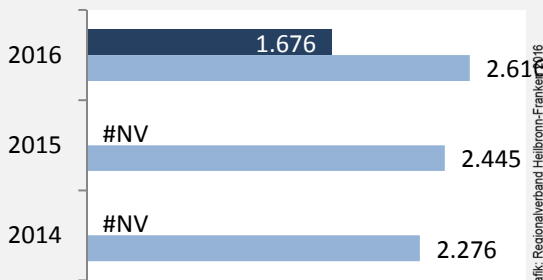

Neuenstadt am Kocher - Beschäftigung

sozialvers. Beschäftigung (SvB) in Neuenstadt am Kocher (2007 bis 2016)

Grafik: Regionalverband Heilbronn-Franken 2016

prozentuale Entwicklung der SvB in Neuenstadt am Kocher (seit 2007)

Grafik: Regionalverband Heilbronn-Franken 2016

■ produzierendes Gewerbe ■ Dienstleistungen

5-Jahres-Wertung (2011 bis 2016):

Beschäftigungsgewinne / -verluste pro 1.000 Beschäftigte

Arbeitslosigkeit in Neuenstadt am Kocher

Arbeitslosigkeit in Neuenstadt am Kocher

■ unter 25 Jahre ■ über 55 Jahre

Grafik: Regionalverband Heilbronn-Franken 2016

Datengrundlage: Statistik der Bundesagentur für Arbeit

Abbildungen und Berechnungen: Regionalverband Heilbronn-Franken