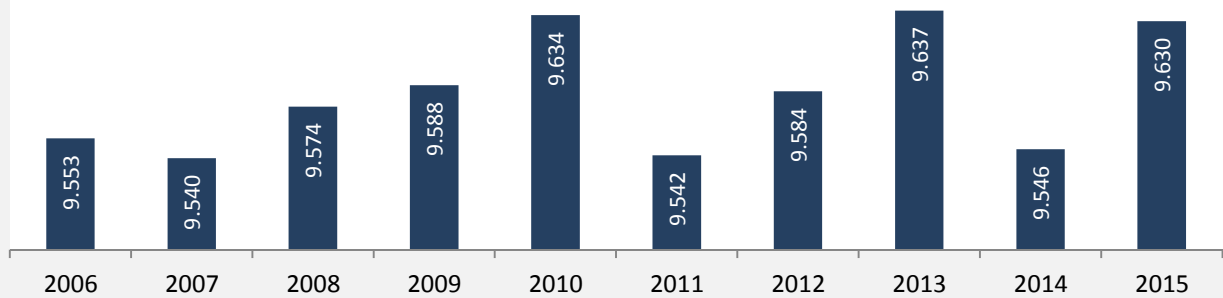

Neuenstadt am Kocher - Bevölkerung

Bevölkerungsstand in Neuenstadt am Kocher (2006 bis 2015)

Grafik: Regionalverband Heilbronn-Franken 2016

Bevölkerungsentwicklung in Neuenstadt am Kocher (seit 2006)

Grafik: Regionalverband Heilbronn-Franken 2016

Geburten und Sterbefälle in Neuenstadt am Kocher

5-Jahres-Wertung (2011 - 2015): natürliche Bevölkerungsentwicklung pro 1.000 Einwohner

Wanderungssaldi Neuenstadt am Kocher

Grafik: Regionalverband Heilbronn-Franken 2016