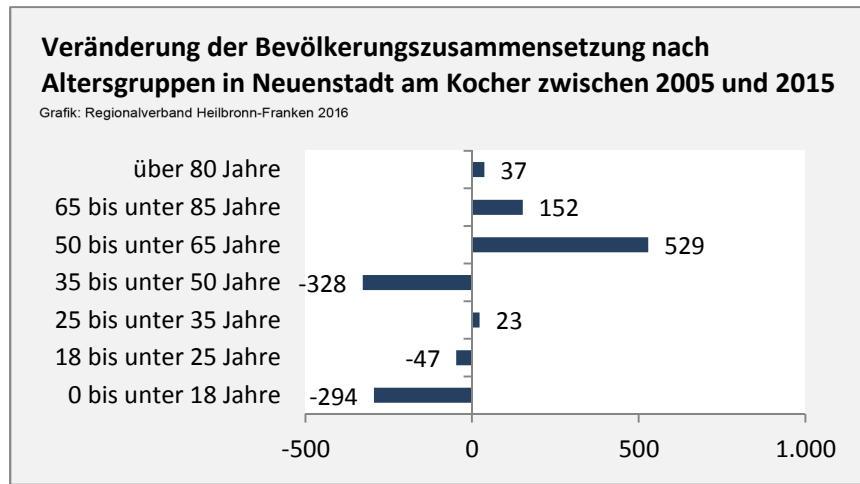

Neuenstadt am Kocher - Bevölkerung