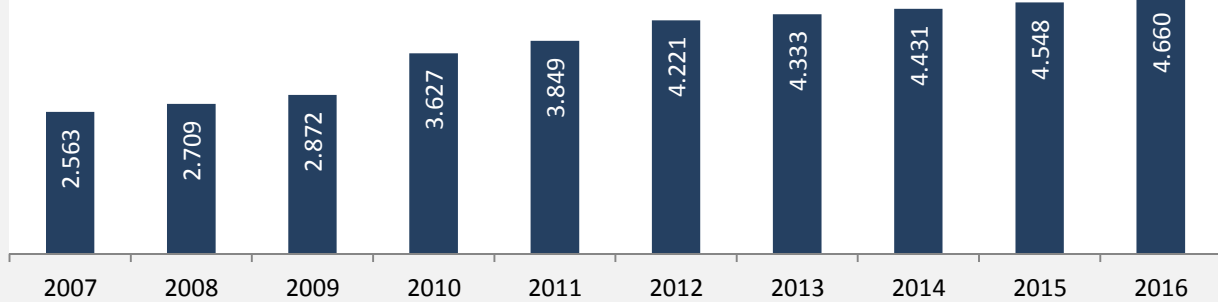

Geburten und Sterbefälle in Neuenstadt am Kocher

5-Jahres-Wertung (2011 - 2015): natürliche Bevölkerungsentwicklung pro 1.000 Einwohner

Wanderungssaldi Neuenstadt am Kocher

Grafik: Regionalverband Heilbronn-Franken 2016

5-Jahres-Wertung (2011 - 2015): Wanderungsgewinne bzw. -verluste pro 1.000 Einwohner

Datengrundlage: Landesamt für Statistik Baden-Württemberg

Abbildungen und Berechnungen: Regionalverband Heilbronn-Franken

Neuenstadt am Kocher - Bevölkerung

Neuenstadt am Kocher - Beschäftigung

sozialvers. Beschäftigung (SvB) in Neuenstadt am Kocher (2007 bis 2016)

Grafik: Regionalverband Heilbronn-Franken 2016

prozentuale Entwicklung der SvB in Neuenstadt am Kocher (seit 2007)