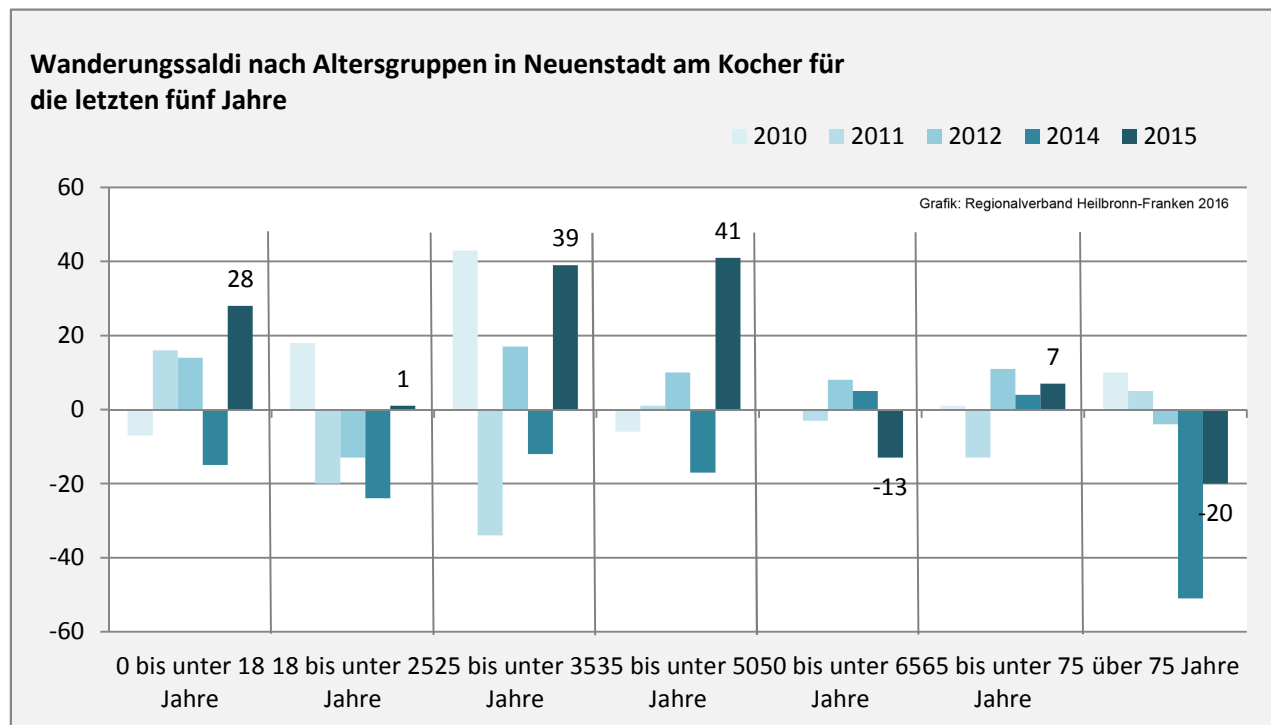

Neuenstadt am Kocher - Bevölkerung