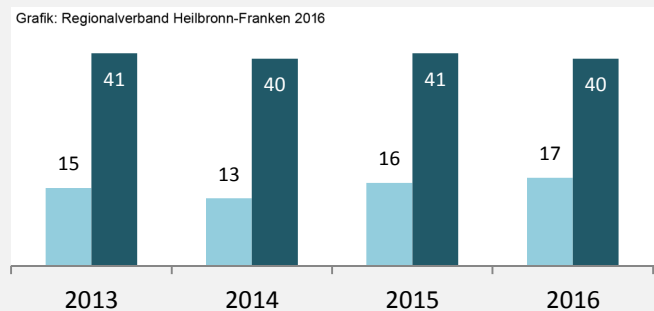

Neuenstadt am Kocher - Bevölkerung

Neuenstadt am Kocher - Beschäftigung

sozialvers. Beschäftigung (SvB) in Neuenstadt am Kocher (2007 bis 2016)

Grafik: Regionalverband Heilbronn-Franken 2016

prozentuale Entwicklung der SvB in Neuenstadt am Kocher (seit 2007)

Grafik: Regionalverband Heilbronn-Franken 2016

■ produzierendes Gewerbe ■ Dienstleistungen

5-Jahres-Wertung (2011 bis 2016):

Beschäftigungsgewinne / -verluste pro 1.000 Beschäftigte

Arbeitslosigkeit in Neuenstadt am Kocher

Arbeitslosigkeit in Neuenstadt am Kocher

■ unter 25 Jahre ■ über 55 Jahre

Grafik: Regionalverband Heilbronn-Franken 2016

Datengrundlage: Statistik der Bundesagentur für Arbeit

Abbildungen und Berechnungen: Regionalverband Heilbronn-Franken