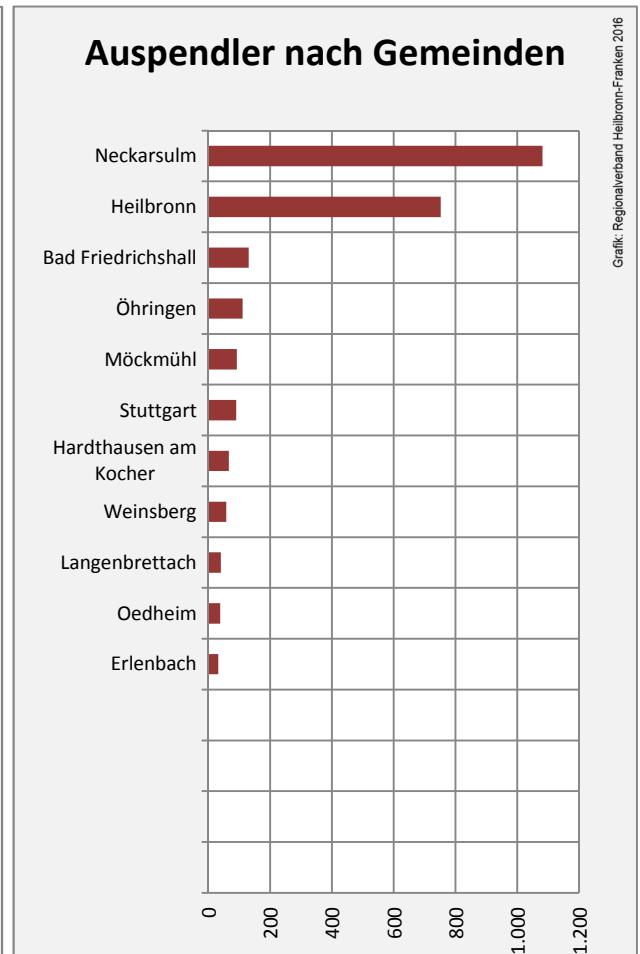

Neuenstadt am Kocher - Bevölkerung

Neuenstadt am Kocher - Beschäftigung

sozialvers. Beschäftigung (SvB) in Neuenstadt am Kocher (2007 bis 2016)

Grafik: Regionalverband Heilbronn-Franken 2016

prozentuale Entwicklung der SvB in Neuenstadt am Kocher (seit 2007)

Grafik: Regionalverband Heilbronn-Franken 2016

■ produzierendes Gewerbe ■ Dienstleistungen

5-Jahres-Wertung (2011 bis 2016):

Beschäftigungsgewinne / -verluste pro 1.000 Beschäftigte

Arbeitslosigkeit in Neuenstadt am Kocher

Arbeitslosigkeit in Neuenstadt am Kocher

■ unter 25 Jahre ■ über 55 Jahre

Grafik: Regionalverband Heilbronn-Franken 2016

Datengrundlage: Statistik der Bundesagentur für Arbeit

Abbildungen und Berechnungen: Regionalverband Heilbronn-Franken

Neuenstadt am Kocher - Pendlerverflechtungen 2016

Pendlersaldo: 366

Datengrundlage: Statistik der Bundesagentur für Arbeit

Abbildungen: Regionalverband Heilbronn-Franken (keine Berücksichtigung von Werten unter 30)