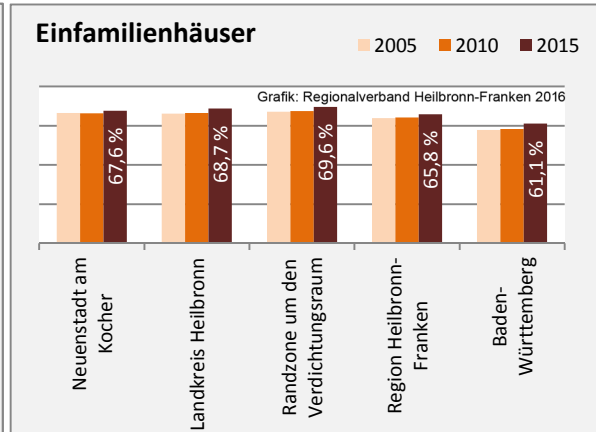

Neuenstadt am Kocher - Wohnungsbestand und -entwicklung

Datengrundlage: Statistisches Landesamt Baden-Württemberg (ab 2011: Zensus 2011)

Abbildungen und Berechnungen: Regionalverband Heilbronn-Franken