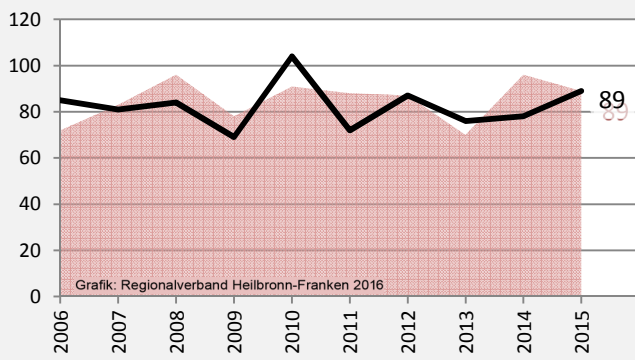

Neuenstadt am Kocher - Bevölkerung

Bevölkerungsstand in Neuenstadt am Kocher (2006 bis 2015)

Grafik: Regionalverband Heilbronn-Franken 2016

Bevölkerungsentwicklung in Neuenstadt am Kocher (seit 2006)

Grafik: Regionalverband Heilbronn-Franken 2016

Geburten und Sterbefälle in Neuenstadt am Kocher

5-Jahres-Wertung (2011 - 2015): natürliche Bevölkerungsentwicklung pro 1.000 Einwohner

Wanderungssaldi Neuenstadt am Kocher

Grafik: Regionalverband Heilbronn-Franken 2016