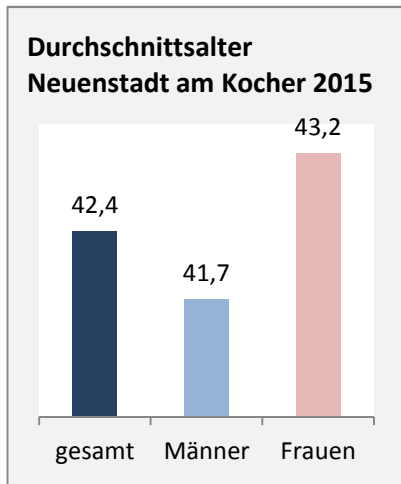

Neuenstadt am Kocher - Bevölkerung

Bevölkerungsstand in Neuenstadt am Kocher (2006 bis 2015)

Grafik: Regionalverband Heilbronn-Franken 2016

Bevölkerungsentwicklung in Neuenstadt am Kocher (seit 2006)

Grafik: Regionalverband Heilbronn-Franken 2016

Geburten und Sterbefälle in Neuenstadt am Kocher

5-Jahres-Wertung (2011 - 2015): natürliche Bevölkerungsentwicklung pro 1.000 Einwohner

Wanderungssaldi Neuenstadt am Kocher

Grafik: Regionalverband Heilbronn-Franken 2016

5-Jahres-Wertung (2011 - 2015): Wanderungsgewinne bzw. -verluste pro 1.000 Einwohner

Datengrundlage: Landesamt für Statistik Baden-Württemberg

Abbildungen und Berechnungen: Regionalverband Heilbronn-Franken

Neuenstadt am Kocher - Bevölkerung

Neuenstadt am Kocher - Beschäftigung

sozialvers. Beschäftigung (SvB) in Neuenstadt am Kocher (2007 bis 2016)

Grafik: Regionalverband Heilbronn-Franken 2016

prozentuale Entwicklung der SvB in Neuenstadt am Kocher (seit 2007)