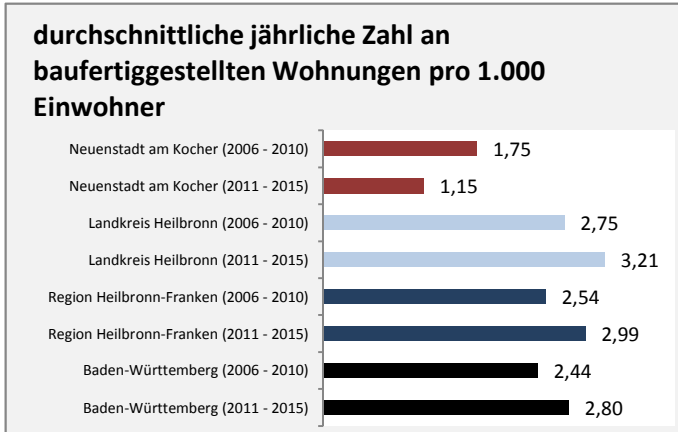

Neuenstadt am Kocher - Wohnungsbestand und -entwicklung

Datengrundlage: Statistisches Landesamt Baden-Württemberg (ab 2011: Zensus 2011)

Abbildungen und Berechnungen: Regionalverband Heilbronn-Franken