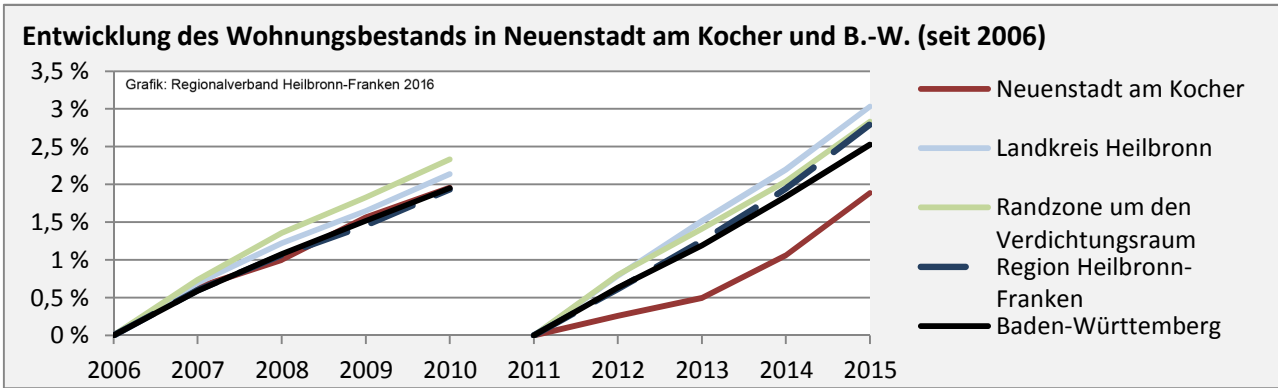

Neuenstadt am Kocher - Wohnungsbestand und -entwicklung

Datengrundlage: Statistisches Landesamt Baden-Württemberg (ab 2011: Zensus 2011)

Abbildungen und Berechnungen: Regionalverband Heilbronn-Franken