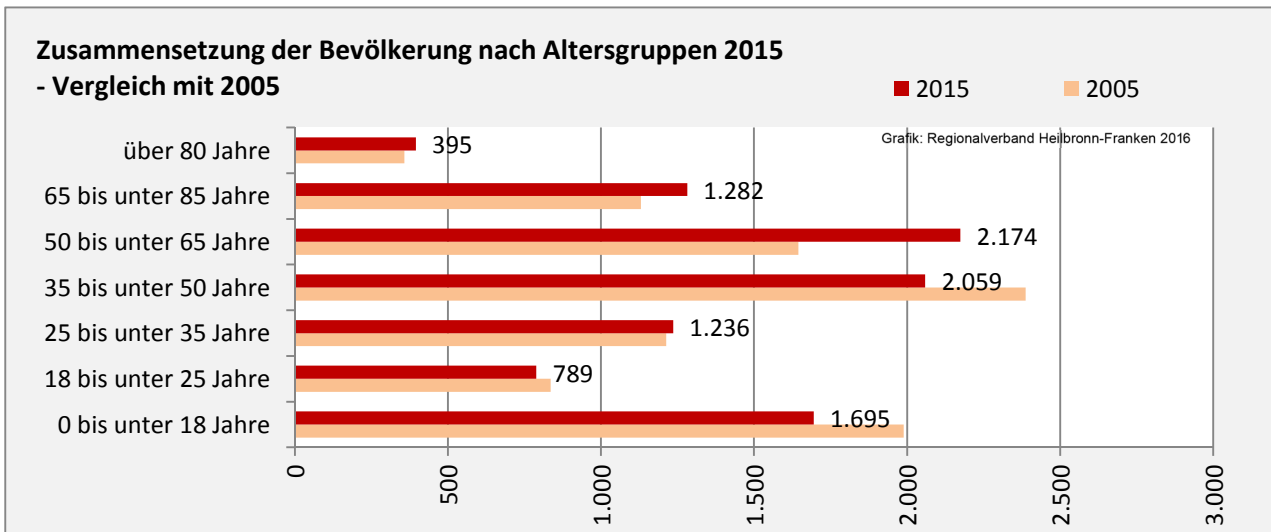

Neuenstadt am Kocher - Bevölkerung