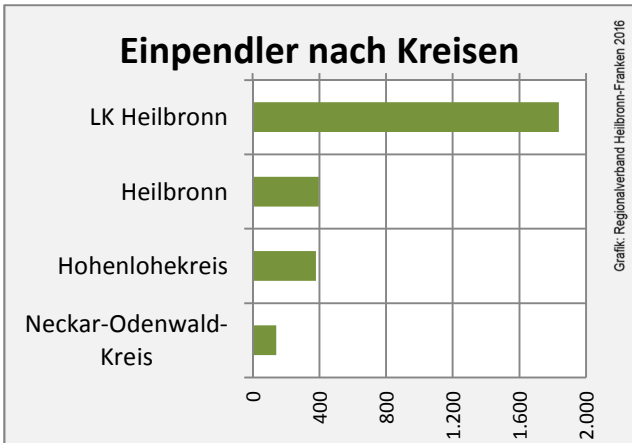

Grafik: Regionalverband Heilbronn-Franken 2016

■ produzierendes Gewerbe ■ Dienstleistungen

5-Jahres-Wertung (2011 bis 2016):

Beschäftigungsgewinne / -verluste pro 1.000 Beschäftigte

Arbeitslosigkeit in Neuenstadt am Kocher

Arbeitslosigkeit in Neuenstadt am Kocher

■ unter 25 Jahre ■ über 55 Jahre

Grafik: Regionalverband Heilbronn-Franken 2016

Datengrundlage: Statistik der Bundesagentur für Arbeit

Abbildungen und Berechnungen: Regionalverband Heilbronn-Franken

Neuenstadt am Kocher - Pendlerverflechtungen 2016

Pendlersaldo: 366

Datengrundlage: Statistik der Bundesagentur für Arbeit

Abbildungen: Regionalverband Heilbronn-Franken (keine Berücksichtigung von Werten unter 30)