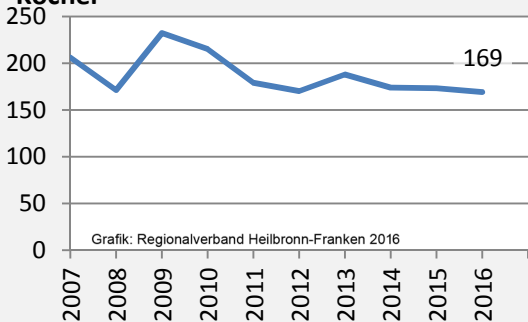

Grafik: Regionalverband Heilbronn-Franken 2016

■ produzierendes Gewerbe ■ Dienstleistungen

5-Jahres-Wertung (2011 bis 2016):

Beschäftigungsgewinne / -verluste pro 1.000 Beschäftigte

Arbeitslosigkeit in Neuenstadt am Kocher