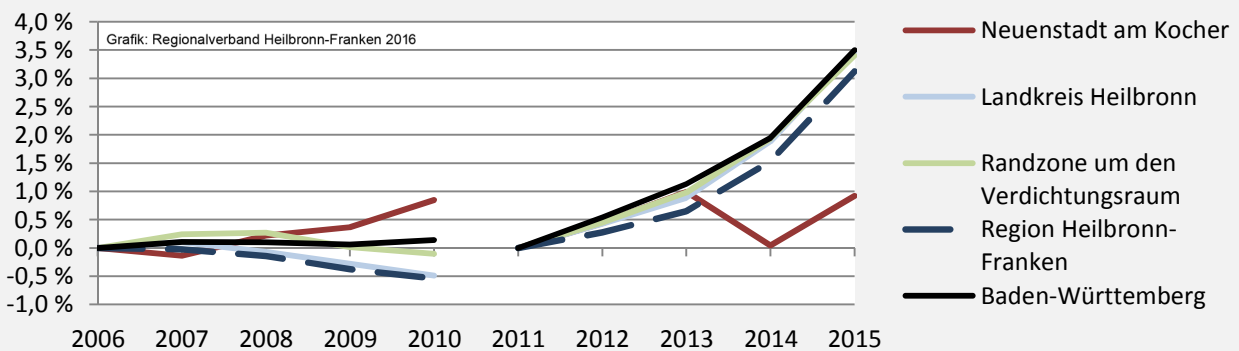

Neuenstadt am Kocher - Bevölkerung

Bevölkerungsstand in Neuenstadt am Kocher (2006 bis 2015)

Grafik: Regionalverband Heilbronn-Franken 2016

Bevölkerungsentwicklung in Neuenstadt am Kocher (seit 2006)

Grafik: Regionalverband Heilbronn-Franken 2016