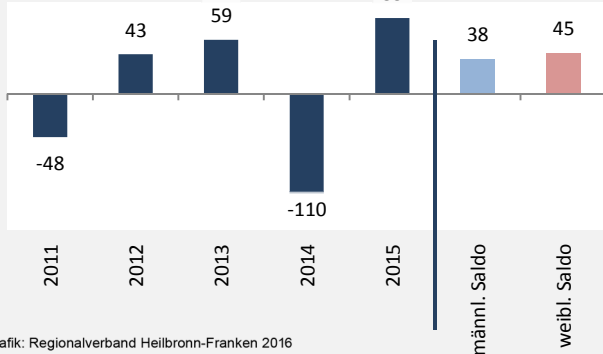

Wanderungssaldi Neuenstadt am Kocher

Grafik: Regionalverband Heilbronn-Franken 2016