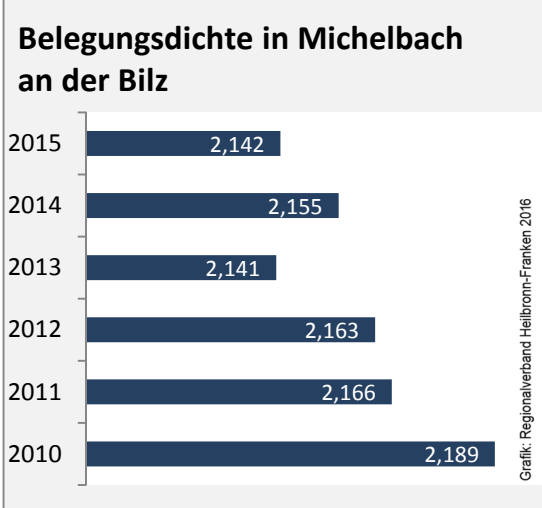

Grafik: Regionalverband Heilbronn-Franken 2016

Arbeitslosigkeit in Michelbach an der Bilz

Grafik: Regionalverband Heilbronn-Franken 2016

Arbeitslosigkeit in Michelbach an der Bilz

■ unter 25 Jahren ■ über 55 Jahre

Grafik: Regionalverband Heilbronn-Franken 2016

Datengrundlage: Statistik der Bundesagentur für Arbeit

Abbildungen und Berechnungen: Regionalverband Heilbronn-Franken

Michelbach an der Bilz - Pendlerverflechtungen 2016

Pendlersaldo: -673

Datengrundlage: Statistik der Bundesagentur für Arbeit

Abbildungen: Regionalverband Heilbronn-Franken (keine Berücksichtigung von Werten unter 30)

Michelbach an der Bilz - Wohnungsbestand und -entwicklung