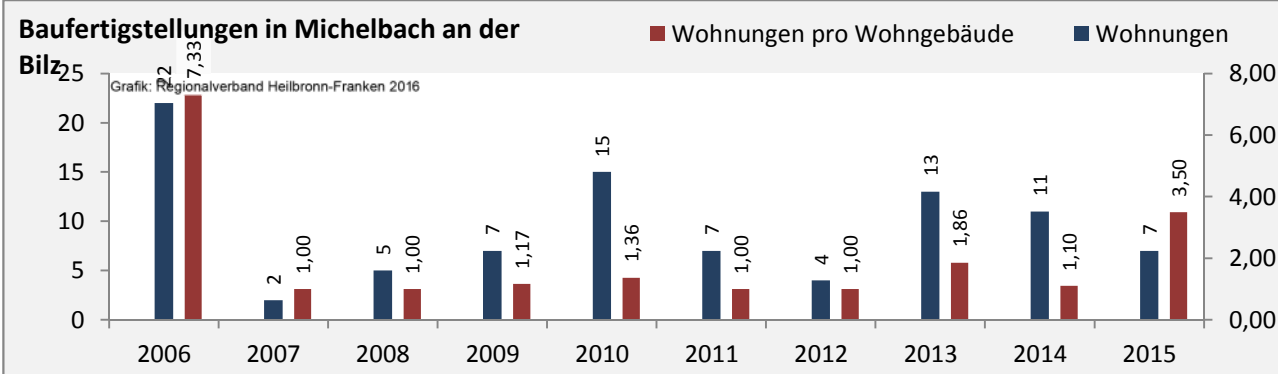

Grafik: Regionalverband Heilbronn-Franken 2016

Arbeitslosigkeit in Michelbach an der Bilz

Grafik: Regionalverband Heilbronn-Franken 2016

Arbeitslosigkeit in Michelbach an der Bilz

■ unter 25 Jahren ■ über 55 Jahre

Grafik: Regionalverband Heilbronn-Franken 2016

Datengrundlage: Statistik der Bundesagentur für Arbeit

Abbildungen und Berechnungen: Regionalverband Heilbronn-Franken

Michelbach an der Bilz - Pendlerverflechtungen 2016

Pendlersaldo: -673

Datengrundlage: Statistik der Bundesagentur für Arbeit

Abbildungen: Regionalverband Heilbronn-Franken (keine Berücksichtigung von Werten unter 30)

Michelbach an der Bilz - Wohnungsbestand und -entwicklung