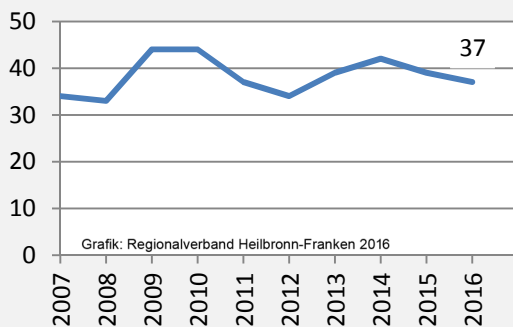

Arbeitslosigkeit in Michelbach an der Bilz

Grafik: Regionalverband Heilbronn-Franken 2016