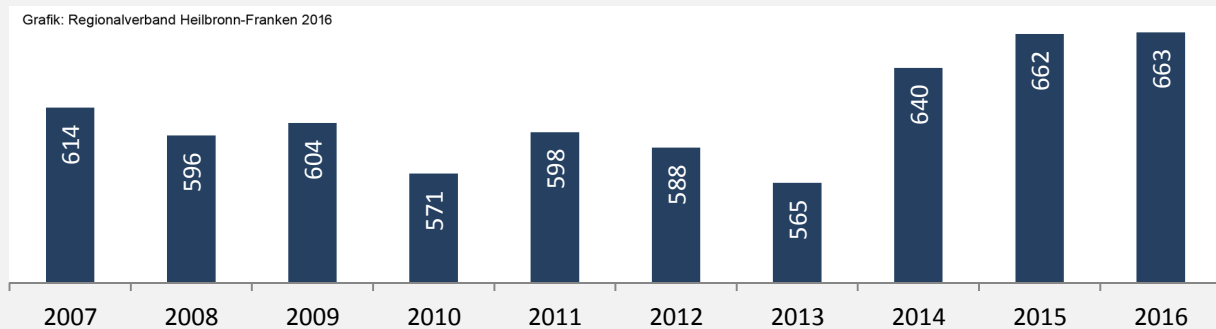

Michelbach an der Bilz - Beschäftigung

sozialvers. Beschäftigung (SvB) in Michelbach an der Bilz (2007 bis 2016)

Grafik: Regionalverband Heilbronn-Franken 2016