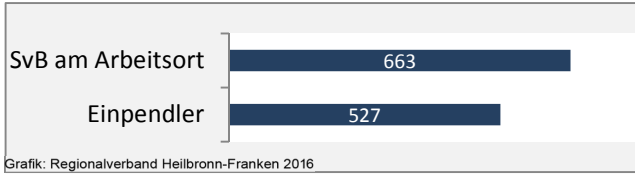

Michelbach an der Bilz - Pendlerverflechtungen 2016

Pendlersaldo: -673