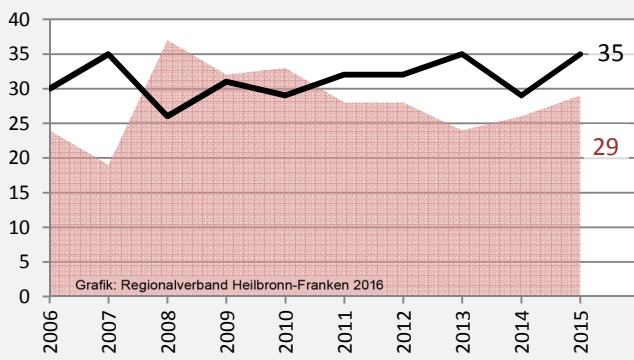

Michelbach an der Bilz - Bevölkerung

Bevölkerungsstand in Michelbach an der Bilz (2006 bis 2015)

Grafik: Regionalverband Heilbronn-Franken 2016

Bevölkerungsentwicklung in Michelbach an der Bilz (seit 2006)

Grafik: Regionalverband Heilbronn-Franken 2016

Geburten und Sterbefälle in Michelbach an der Bilz

5-Jahres-Wertung (2011 - 2015): natürliche Bevölkerungsentwicklung pro 1.000 Einwohner

Wanderungssaldi Michelbach an der Bilz