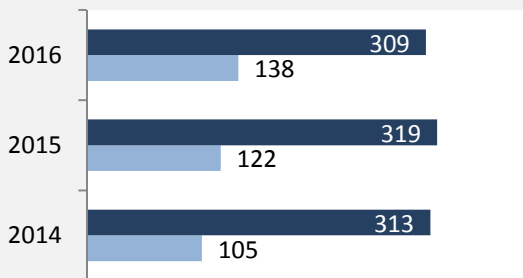

Michelbach an der Bilz - Beschäftigung

sozialvers. Beschäftigung (SvB) in Michelbach an der Bilz (2007 bis 2016)

Grafik: Regionalverband Heilbronn-Franken 2016

prozentuale Entwicklung der SvB in Michelbach an der Bilz (seit 2007)

Grafik: Regionalverband Heilbronn-Franken 2016

■ produzierendes Gewerbe ■ Dienstleistungen

5-Jahres-Wertung (2011 bis 2016):

Beschäftigungsgewinne / -verluste pro 1.000 Beschäftigte

Arbeitslosigkeit in Michelbach an der Bilz

Grafik: Regionalverband Heilbronn-Franken 2016

Arbeitslosigkeit in Michelbach an der Bilz

■ unter 25 Jahren ■ über 55 Jahre

Grafik: Regionalverband Heilbronn-Franken 2016

Datengrundlage: Statistik der Bundesagentur für Arbeit

Abbildungen und Berechnungen: Regionalverband Heilbronn-Franken