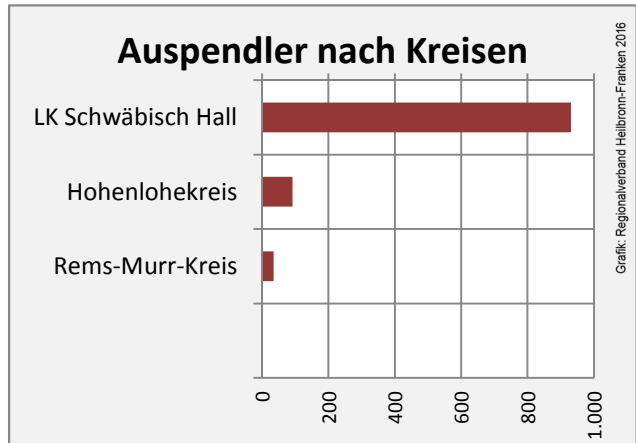

Grafik: Regionalverband Heilbronn-Franken 2016

Arbeitslosigkeit in Michelbach an der Bilz

Grafik: Regionalverband Heilbronn-Franken 2016

Arbeitslosigkeit in Michelbach an der Bilz

■ unter 25 Jahren ■ über 55 Jahre

Grafik: Regionalverband Heilbronn-Franken 2016

Datengrundlage: Statistik der Bundesagentur für Arbeit

Abbildungen und Berechnungen: Regionalverband Heilbronn-Franken

Michelbach an der Bilz - Pendlerverflechtungen 2016

Pendlersaldo: -673

Datengrundlage: Statistik der Bundesagentur für Arbeit

Abbildungen: Regionalverband Heilbronn-Franken (keine Berücksichtigung von Werten unter 30)

Michelbach an der Bilz - Wohnungsbestand und -entwicklung