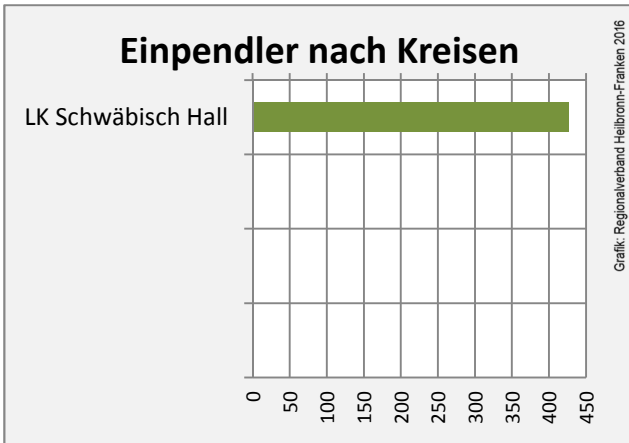

Grafik: Regionalverband Heilbronn-Franken 2016

Arbeitslosigkeit in Michelbach an der Bilz

Grafik: Regionalverband Heilbronn-Franken 2016

Arbeitslosigkeit in Michelbach an der Bilz

■ unter 25 Jahren ■ über 55 Jahre

Grafik: Regionalverband Heilbronn-Franken 2016

Datengrundlage: Statistik der Bundesagentur für Arbeit

Abbildungen und Berechnungen: Regionalverband Heilbronn-Franken

Michelbach an der Bilz - Pendlerverflechtungen 2016

Pendlersaldo: -673

Datengrundlage: Statistik der Bundesagentur für Arbeit

Abbildungen: Regionalverband Heilbronn-Franken (keine Berücksichtigung von Werten unter 30)

Michelbach an der Bilz - Wohnungsbestand und -entwicklung