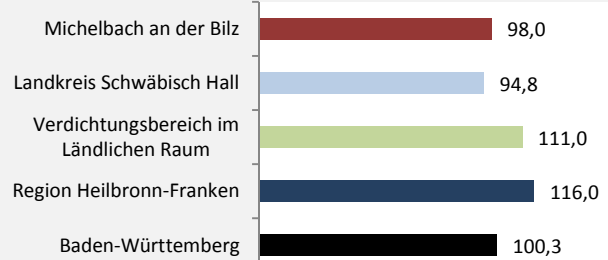

5-Jahres-Wertung (2011 bis 2016):

Beschäftigungsgewinne / -verluste pro 1.000 Beschäftigte