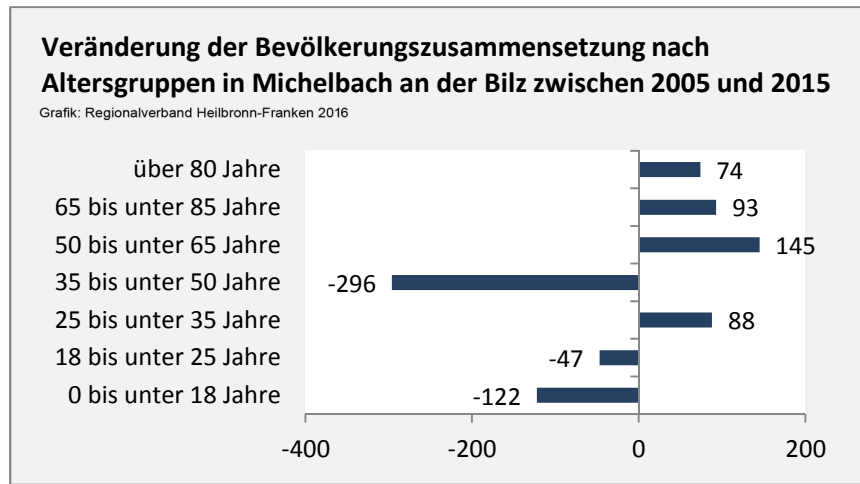

Grafik: Regionalverband Heilbronn-Franken 2016

Geburten und Sterbefälle in Michelbach an der Bilz

5-Jahres-Wertung (2011 - 2015): natürliche Bevölkerungsentwicklung pro 1.000 Einwohner

Wanderungssaldi Michelbach an der Bilz

Grafik: Regionalverband Heilbronn-Franken 2016

5-Jahres-Wertung (2011 - 2015): Wanderungsgewinne bzw. -verluste pro 1.000 Einwohner

Datengrundlage: Landesamt für Statistik Baden-Württemberg

Abbildungen und Berechnungen: Regionalverband Heilbronn-Franken

Michelbach an der Bilz - Bevölkerung

Michelbach an der Bilz - Beschäftigung

sozialvers. Beschäftigung (SvB) in Michelbach an der Bilz (2007 bis 2016)

Grafik: Regionalverband Heilbronn-Franken 2016

prozentuale Entwicklung der SvB in Michelbach an der Bilz (seit 2007)