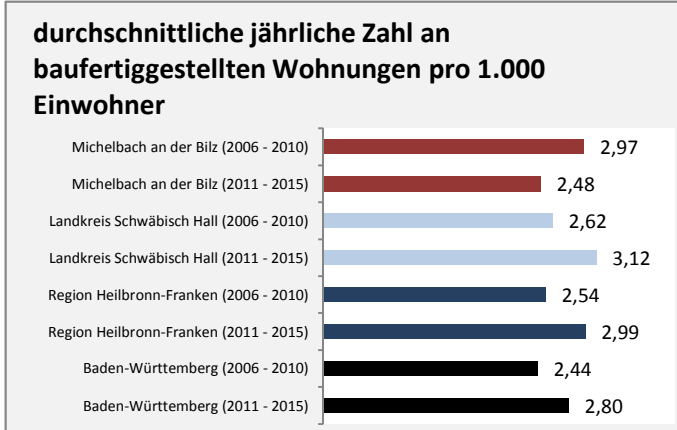

Grafik: Regionalverband Heilbronn-Franken 2016

Arbeitslosigkeit in Michelbach an der Bilz

Grafik: Regionalverband Heilbronn-Franken 2016

Arbeitslosigkeit in Michelbach an der Bilz

■ unter 25 Jahren ■ über 55 Jahre

Grafik: Regionalverband Heilbronn-Franken 2016

Datengrundlage: Statistik der Bundesagentur für Arbeit

Abbildungen und Berechnungen: Regionalverband Heilbronn-Franken

Michelbach an der Bilz - Pendlerverflechtungen 2016

Pendlersaldo: -673

Datengrundlage: Statistik der Bundesagentur für Arbeit

Abbildungen: Regionalverband Heilbronn-Franken (keine Berücksichtigung von Werten unter 30)

Michelbach an der Bilz - Wohnungsbestand und -entwicklung