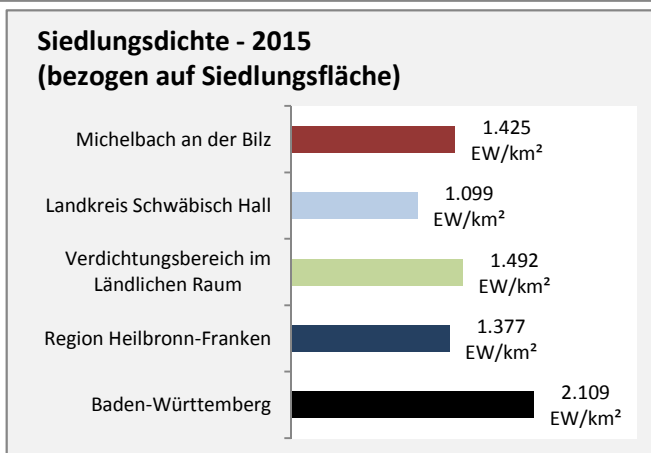

Michelbach an der Bilz - Flächenentwicklung

Datengrundlage: Landesamt für Statistik Baden-Württemberg

Abbildungen und Berechnungen: Regionalverband Heilbronn-Franken