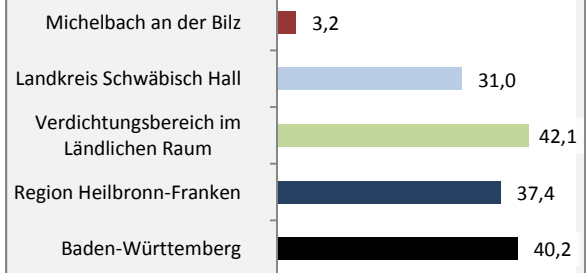

5-Jahres-Wertung (2011 - 2015): Wanderungsgewinne bzw. -verluste pro 1.000 Einwohner

Datengrundlage: Landesamt für Statistik Baden-Württemberg

Abbildungen und Berechnungen: Regionalverband Heilbronn-Franken