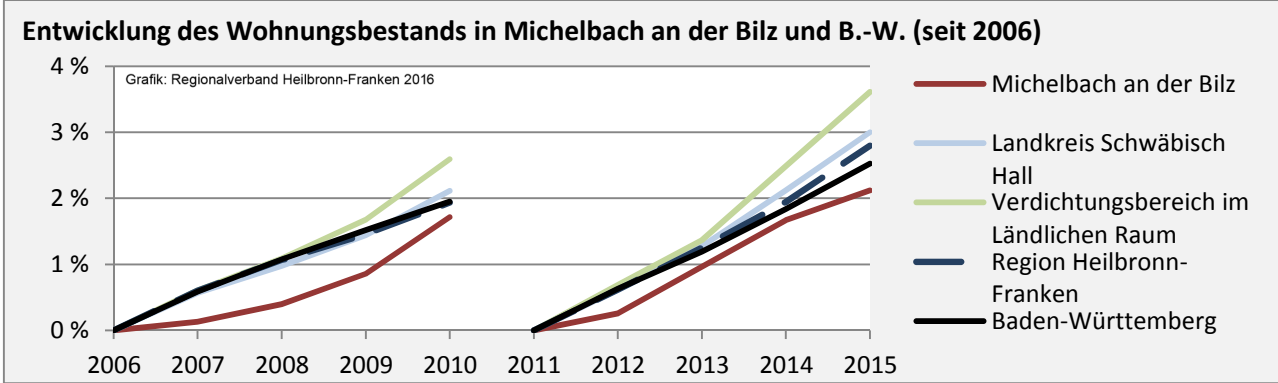

Michelbach an der Bilz - Wohnungsbestand und -entwicklung

Datengrundlage: Statistisches Landesamt Baden-Württemberg (ab 2011: Zensus 2011)

Abbildungen und Berechnungen: Regionalverband Heilbronn-Franken