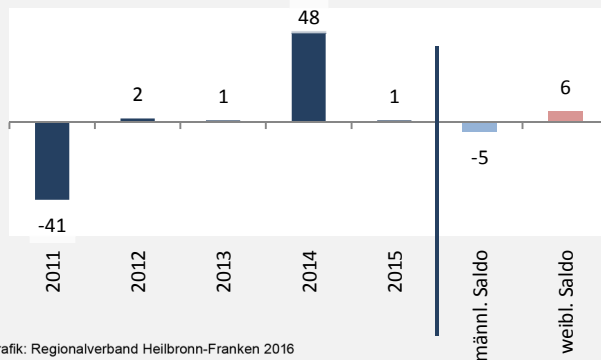

Grafik: Regionalverband Heilbronn-Franken 2016

Geburten und Sterbefälle in Michelbach an der Bilz

5-Jahres-Wertung (2011 - 2015): natürliche Bevölkerungsentwicklung pro 1.000 Einwohner

Wanderungssaldi Michelbach an der Bilz