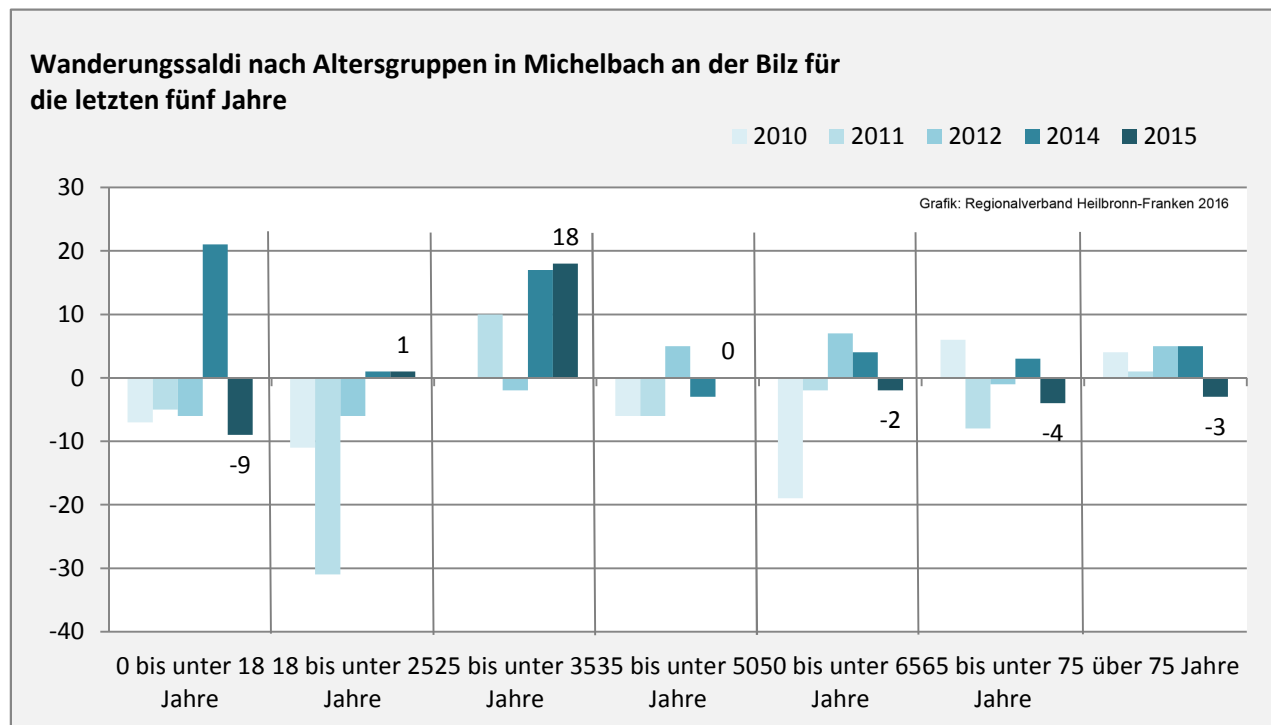

Grafik: Regionalverband Heilbronn-Franken 2016

Geburten und Sterbefälle in Michelbach an der Bilz

5-Jahres-Wertung (2011 - 2015): natürliche Bevölkerungsentwicklung pro 1.000 Einwohner

Wanderungssaldi Michelbach an der Bilz

Grafik: Regionalverband Heilbronn-Franken 2016

5-Jahres-Wertung (2011 - 2015): Wanderungsgewinne bzw. -verluste pro 1.000 Einwohner

Datengrundlage: Landesamt für Statistik Baden-Württemberg

Abbildungen und Berechnungen: Regionalverband Heilbronn-Franken

Michelbach an der Bilz - Bevölkerung

Michelbach an der Bilz - Beschäftigung

sozialvers. Beschäftigung (SvB) in Michelbach an der Bilz (2007 bis 2016)

Grafik: Regionalverband Heilbronn-Franken 2016

prozentuale Entwicklung der SvB in Michelbach an der Bilz (seit 2007)