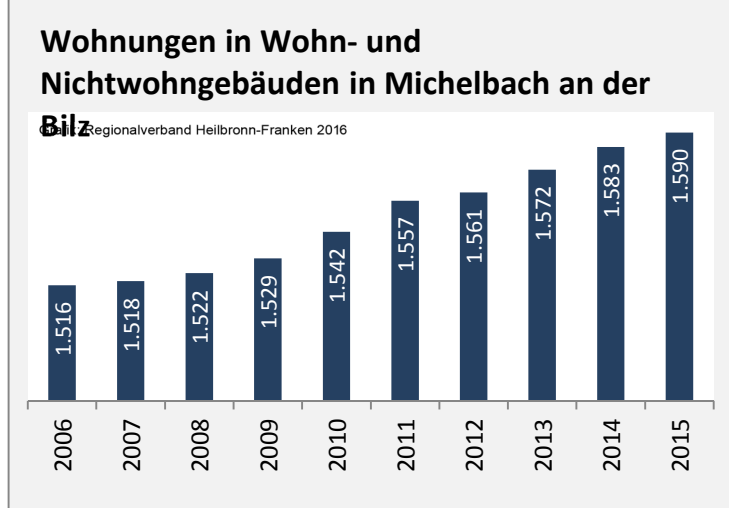

Grafik: Regionalverband Heilbronn-Franken 2016

Arbeitslosigkeit in Michelbach an der Bilz

Grafik: Regionalverband Heilbronn-Franken 2016

Arbeitslosigkeit in Michelbach an der Bilz

■ unter 25 Jahren ■ über 55 Jahre

Grafik: Regionalverband Heilbronn-Franken 2016

Datengrundlage: Statistik der Bundesagentur für Arbeit

Abbildungen und Berechnungen: Regionalverband Heilbronn-Franken

Michelbach an der Bilz - Pendlerverflechtungen 2016

Pendlersaldo: -673

Datengrundlage: Statistik der Bundesagentur für Arbeit

Abbildungen: Regionalverband Heilbronn-Franken (keine Berücksichtigung von Werten unter 30)

Michelbach an der Bilz - Wohnungsbestand und -entwicklung