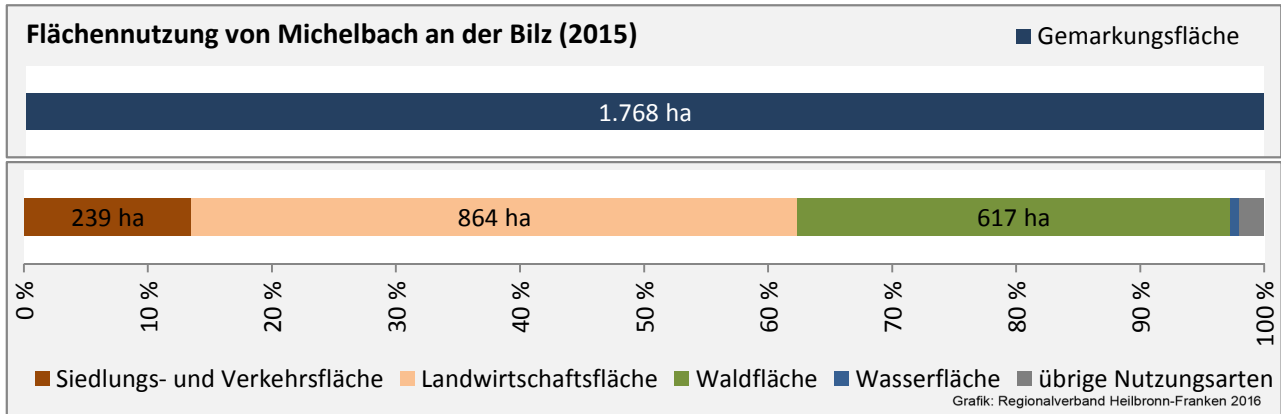

Grafik: Regionalverband Heilbronn-Franken 2016

Arbeitslosigkeit in Michelbach an der Bilz

Grafik: Regionalverband Heilbronn-Franken 2016

Arbeitslosigkeit in Michelbach an der Bilz

■ unter 25 Jahren ■ über 55 Jahre

Grafik: Regionalverband Heilbronn-Franken 2016

Datengrundlage: Statistik der Bundesagentur für Arbeit

Abbildungen und Berechnungen: Regionalverband Heilbronn-Franken

Michelbach an der Bilz - Pendlerverflechtungen 2016

Pendlersaldo: -673

Datengrundlage: Statistik der Bundesagentur für Arbeit

Abbildungen: Regionalverband Heilbronn-Franken (keine Berücksichtigung von Werten unter 30)

Michelbach an der Bilz - Wohnungsbestand und -entwicklung

Datengrundlage: Statistisches Landesamt Baden-Württemberg (ab 2011: Zensus 2011)

Abbildungen und Berechnungen: Regionalverband Heilbronn-Franken

Michelbach an der Bilz - Flächenentwicklung

Datengrundlage: Landesamt für Statistik Baden-Württemberg