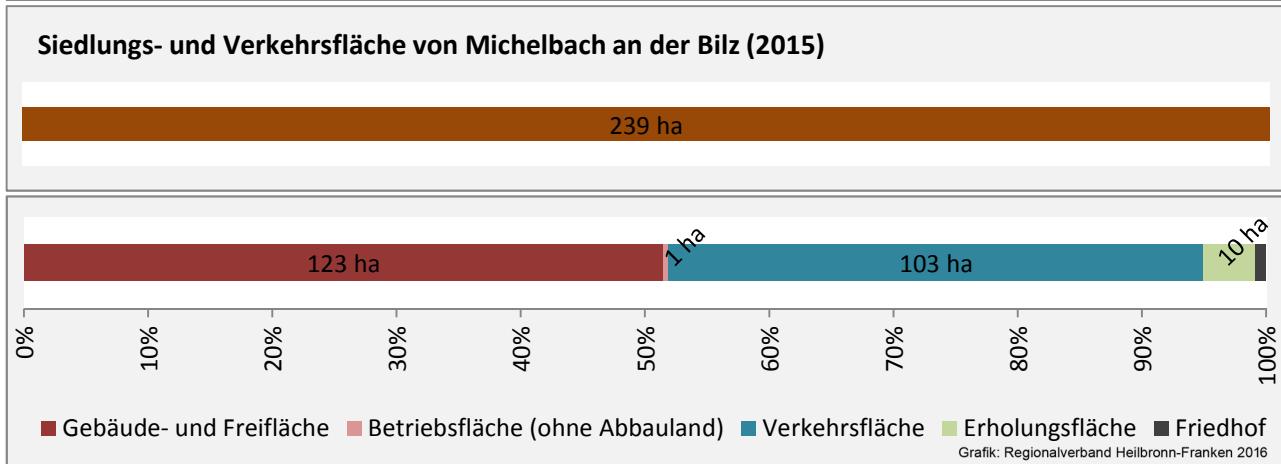

Michelbach an der Bilz - Flächenentwicklung

Datengrundlage: Landesamt für Statistik Baden-Württemberg

Abbildungen und Berechnungen: Regionalverband Heilbronn-Franken