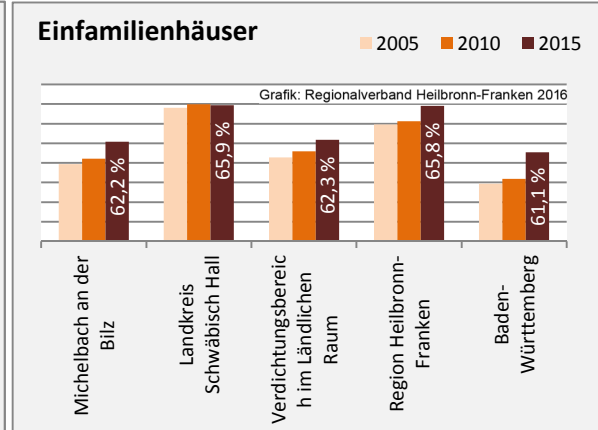

Grafik: Regionalverband Heilbronn-Franken 2016

■ produzierendes Gewerbe ■ Dienstleistungen

Grafik: Regionalverband Heilbronn-Franken 2016

5-Jahres-Wertung (2011 bis 2016):

Beschäftigungsgewinne / -verluste pro 1.000 Beschäftigte

Grafik: Regionalverband Heilbronn-Franken 2016

Arbeitslosigkeit in Michelbach an der Bilz

Grafik: Regionalverband Heilbronn-Franken 2016

Arbeitslosigkeit in Michelbach an der Bilz

■ unter 25 Jahren ■ über 55 Jahre

Grafik: Regionalverband Heilbronn-Franken 2016

Datengrundlage: Statistik der Bundesagentur für Arbeit

Abbildungen und Berechnungen: Regionalverband Heilbronn-Franken

Michelbach an der Bilz - Pendlerverflechtungen 2016

Pendlersaldo: -673

Datengrundlage: Statistik der Bundesagentur für Arbeit

Abbildungen: Regionalverband Heilbronn-Franken (keine Berücksichtigung von Werten unter 30)

Michelbach an der Bilz - Wohnungsbestand und -entwicklung