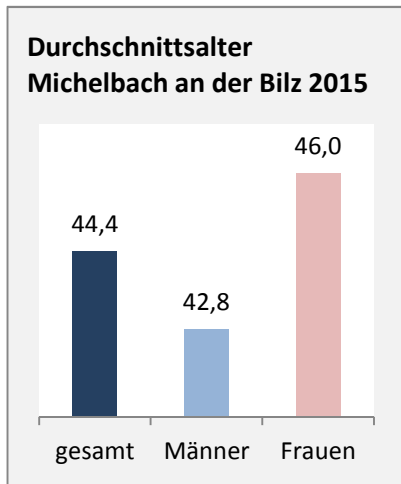

Grafik: Regionalverband Heilbronn-Franken 2016

Geburten und Sterbefälle in Michelbach an der Bilz

5-Jahres-Wertung (2011 - 2015): natürliche Bevölkerungsentwicklung pro 1.000 Einwohner

Wanderungssaldi Michelbach an der Bilz

Grafik: Regionalverband Heilbronn-Franken 2016

5-Jahres-Wertung (2011 - 2015): Wanderungsgewinne bzw. -verluste pro 1.000 Einwohner

Datengrundlage: Landesamt für Statistik Baden-Württemberg

Abbildungen und Berechnungen: Regionalverband Heilbronn-Franken

Michelbach an der Bilz - Bevölkerung

Michelbach an der Bilz - Beschäftigung

sozialvers. Beschäftigung (SvB) in Michelbach an der Bilz (2007 bis 2016)

Grafik: Regionalverband Heilbronn-Franken 2016

prozentuale Entwicklung der SvB in Michelbach an der Bilz (seit 2007)