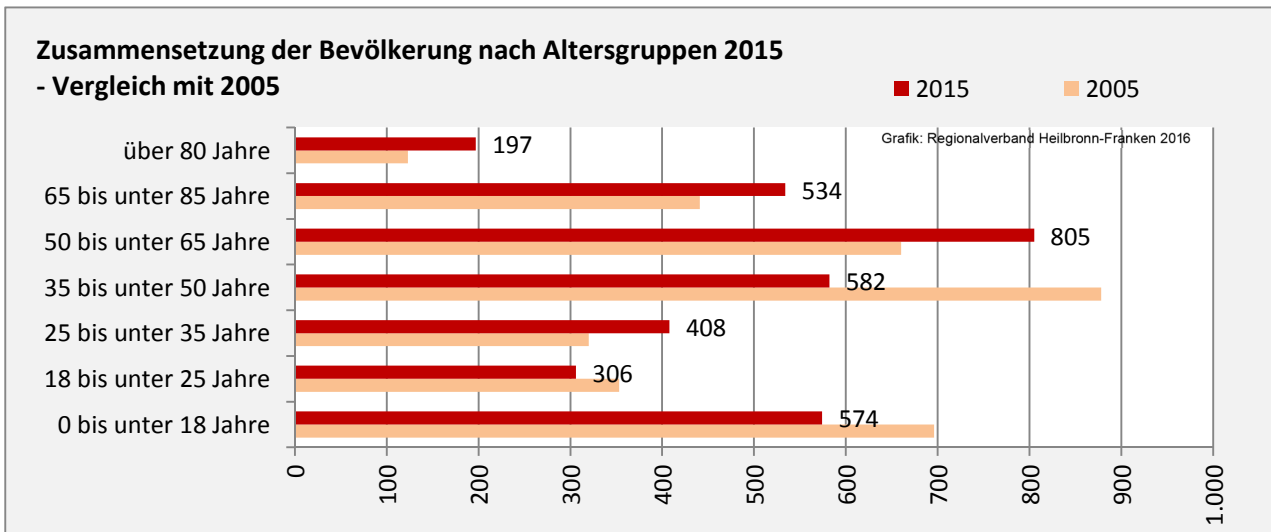

Grafik: Regionalverband Heilbronn-Franken 2016

Geburten und Sterbefälle in Michelbach an der Bilz

5-Jahres-Wertung (2011 - 2015): natürliche Bevölkerungsentwicklung pro 1.000 Einwohner

Wanderungssaldi Michelbach an der Bilz

Grafik: Regionalverband Heilbronn-Franken 2016

5-Jahres-Wertung (2011 - 2015): Wanderungsgewinne bzw. -verluste pro 1.000 Einwohner

Datengrundlage: Landesamt für Statistik Baden-Württemberg

Abbildungen und Berechnungen: Regionalverband Heilbronn-Franken

Michelbach an der Bilz - Bevölkerung

Michelbach an der Bilz - Beschäftigung

sozialvers. Beschäftigung (SvB) in Michelbach an der Bilz (2007 bis 2016)

Grafik: Regionalverband Heilbronn-Franken 2016

prozentuale Entwicklung der SvB in Michelbach an der Bilz (seit 2007)