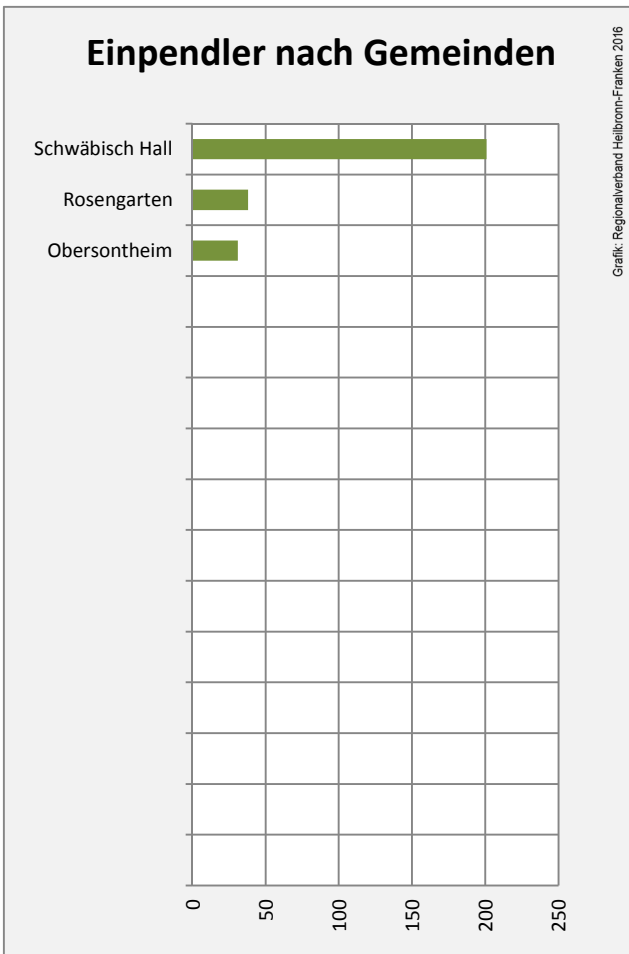

Grafik: Regionalverband Heilbronn-Franken 2016

Arbeitslosigkeit in Michelbach an der Bilz

Grafik: Regionalverband Heilbronn-Franken 2016

Arbeitslosigkeit in Michelbach an der Bilz

■ unter 25 Jahren ■ über 55 Jahre

Grafik: Regionalverband Heilbronn-Franken 2016

Datengrundlage: Statistik der Bundesagentur für Arbeit

Abbildungen und Berechnungen: Regionalverband Heilbronn-Franken

Michelbach an der Bilz - Pendlerverflechtungen 2016

Pendlersaldo: -673

Datengrundlage: Statistik der Bundesagentur für Arbeit

Abbildungen: Regionalverband Heilbronn-Franken (keine Berücksichtigung von Werten unter 30)

Michelbach an der Bilz - Wohnungsbestand und -entwicklung