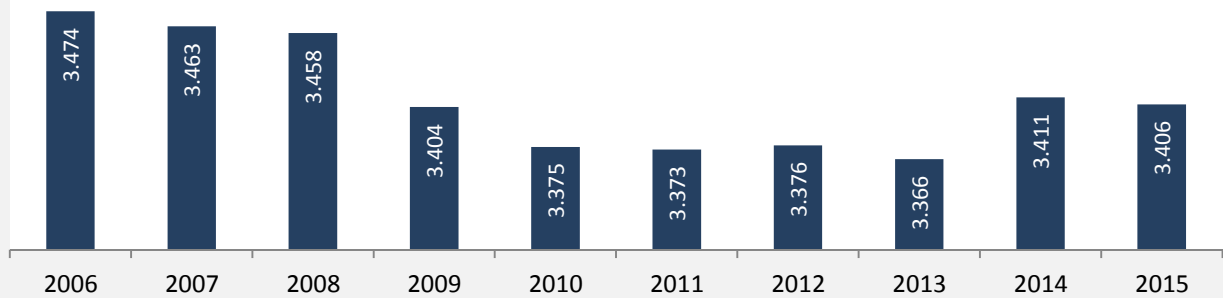

Michelbach an der Bilz - Bevölkerung

Bevölkerungsstand in Michelbach an der Bilz (2006 bis 2015)

Grafik: Regionalverband Heilbronn-Franken 2016

Bevölkerungsentwicklung in Michelbach an der Bilz (seit 2006)

Grafik: Regionalverband Heilbronn-Franken 2016

Geburten und Sterbefälle in Michelbach an der Bilz

5-Jahres-Wertung (2011 - 2015): natürliche Bevölkerungsentwicklung pro 1.000 Einwohner

Wanderungssaldi Michelbach an der Bilz