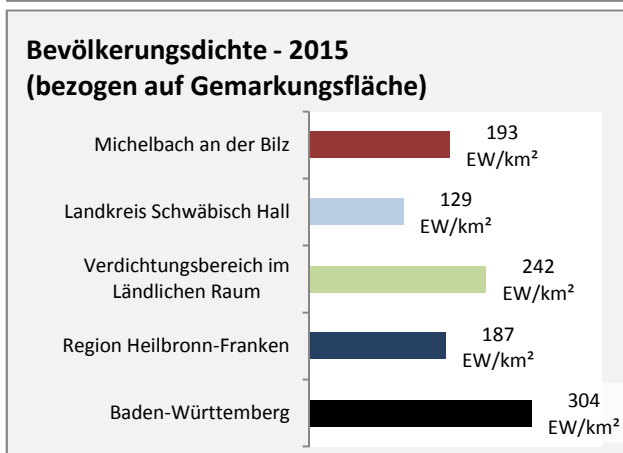

Grafik: Regionalverband Heilbronn-Franken 2016

Arbeitslosigkeit in Michelbach an der Bilz

Grafik: Regionalverband Heilbronn-Franken 2016

Arbeitslosigkeit in Michelbach an der Bilz

■ unter 25 Jahren ■ über 55 Jahre

Grafik: Regionalverband Heilbronn-Franken 2016

Datengrundlage: Statistik der Bundesagentur für Arbeit

Abbildungen und Berechnungen: Regionalverband Heilbronn-Franken

Michelbach an der Bilz - Pendlerverflechtungen 2016

Pendlersaldo: -673

Datengrundlage: Statistik der Bundesagentur für Arbeit

Abbildungen: Regionalverband Heilbronn-Franken (keine Berücksichtigung von Werten unter 30)

Michelbach an der Bilz - Wohnungsbestand und -entwicklung

Datengrundlage: Statistisches Landesamt Baden-Württemberg (ab 2011: Zensus 2011)

Abbildungen und Berechnungen: Regionalverband Heilbronn-Franken

Michelbach an der Bilz - Flächenentwicklung

Datengrundlage: Landesamt für Statistik Baden-Württemberg