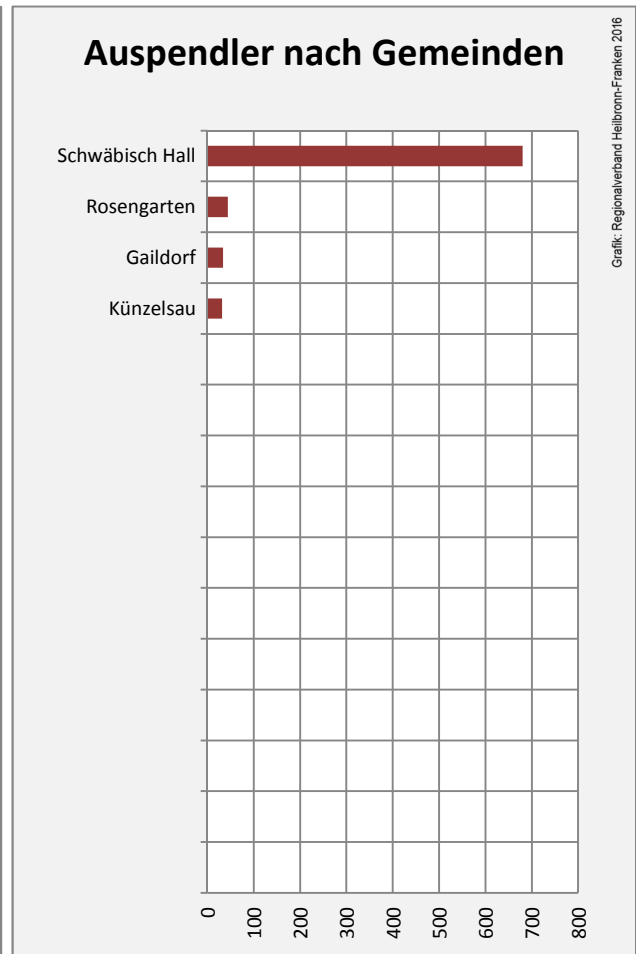

Grafik: Regionalverband Heilbronn-Franken 2016

Arbeitslosigkeit in Michelbach an der Bilz

Grafik: Regionalverband Heilbronn-Franken 2016

Arbeitslosigkeit in Michelbach an der Bilz

■ unter 25 Jahren ■ über 55 Jahre

Grafik: Regionalverband Heilbronn-Franken 2016

Datengrundlage: Statistik der Bundesagentur für Arbeit

Abbildungen und Berechnungen: Regionalverband Heilbronn-Franken

Michelbach an der Bilz - Pendlerverflechtungen 2016

Pendlersaldo: -673

Datengrundlage: Statistik der Bundesagentur für Arbeit

Abbildungen: Regionalverband Heilbronn-Franken (keine Berücksichtigung von Werten unter 30)

Michelbach an der Bilz - Wohnungsbestand und -entwicklung