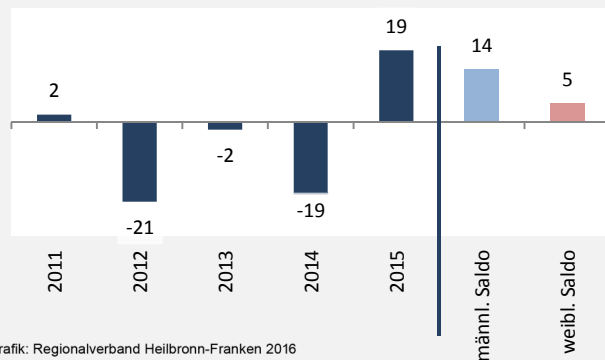

Wanderungssaldi Massenbachhausen