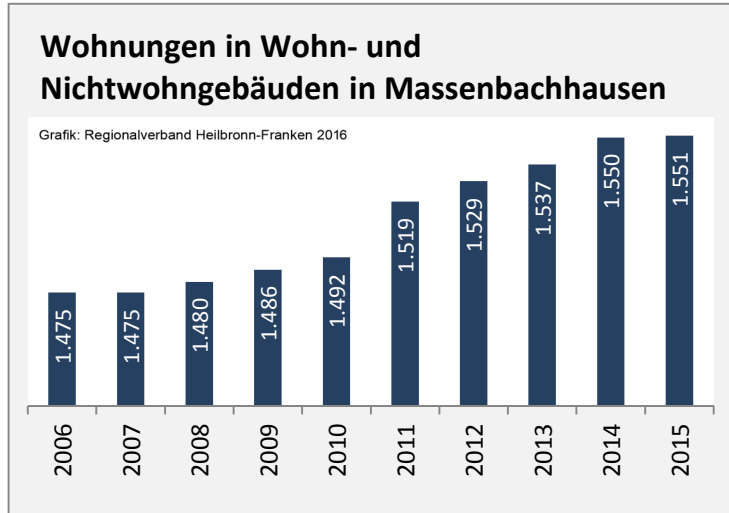

Grafik: Regionalverband Heilbronn-Franken 2016

Arbeitslosigkeit in Massenbachhausen

Grafik: Regionalverband Heilbronn-Franken 2016

Arbeitslosigkeit in Massenbachhausen

■ unter 25 Jahre ■ über 55 Jahre

Grafik: Regionalverband Heilbronn-Franken 2016

Datengrundlage: Statistik der Bundesagentur für Arbeit

Abbildungen und Berechnungen: Regionalverband Heilbronn-Franken

Massenbachhausen - Pendlerverflechtungen 2016

Pendlersaldo: -771

Datengrundlage: Statistik der Bundesagentur für Arbeit

Abbildungen: Regionalverband Heilbronn-Franken (keine Berücksichtigung von Werten unter 30)

Massenbachhausen - Wohnungsbestand und -entwicklung

Datengrundlage: Statistisches Landesamt Baden-Württemberg (ab 2011: Zensus 2011)