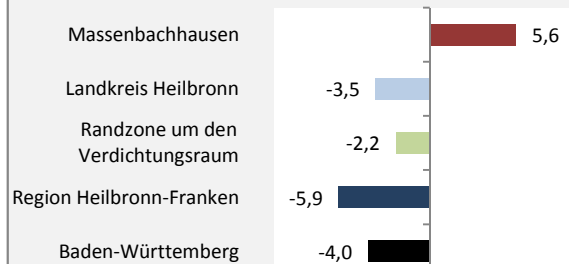

Massenbachhausen - Bevölkerung

Bevölkerungsstand in Massenbachhausen (2006 bis 2015)

Bevölkerungsentwicklung in Massenbachhausen (seit 2006)

5-Jahres-Wertung (2011 - 2015): natürliche Bevölkerungsentwicklung pro 1.000 Einwohner