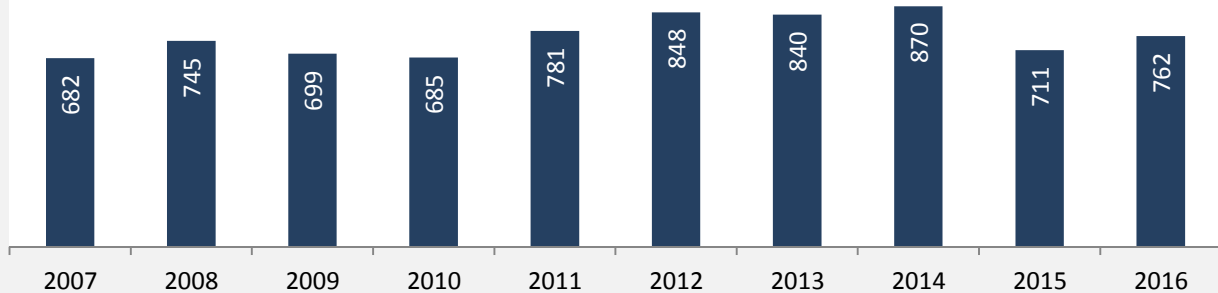

Massenbachhausen - Beschäftigung

sozialvers. Beschäftigung (SvB) in Massenbachhausen (2007 bis 2016)

Grafik: Regionalverband Heilbronn-Franken 2016