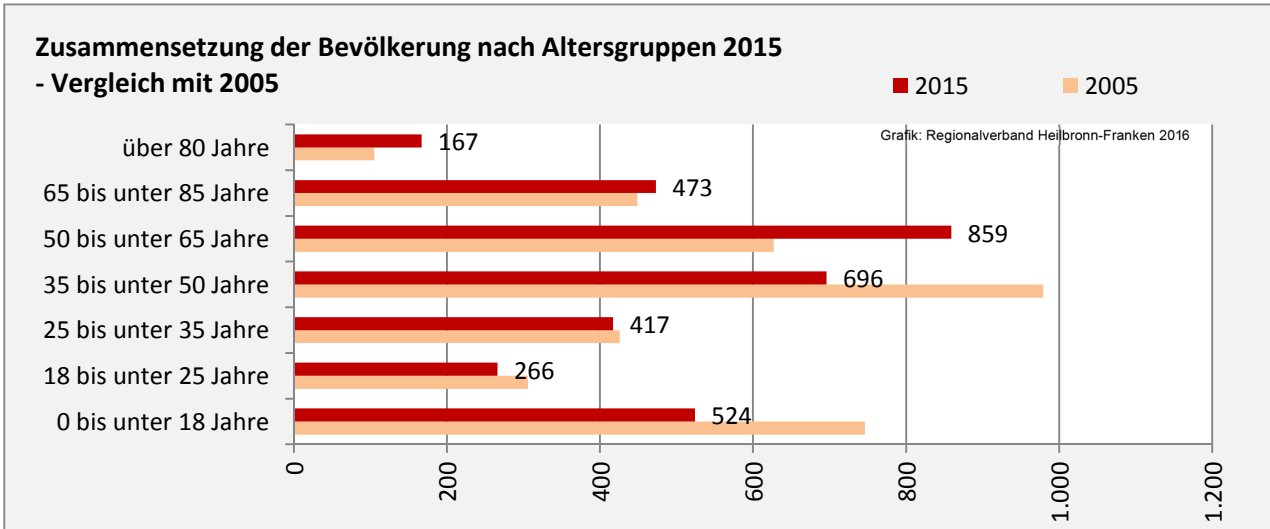

Massenbachhausen - Bevölkerung

Bevölkerungsstand in Massenbachhausen (2006 bis 2015)

Bevölkerungsentwicklung in Massenbachhausen (seit 2006)

5-Jahres-Wertung (2011 - 2015): natürliche Bevölkerungsentwicklung pro 1.000 Einwohner

Wanderungssaldi Massenbachhausen

5-Jahres-Wertung (2011 - 2015): Wanderungsgewinne bzw. -verluste pro 1.000 Einwohner

Datengrundlage: Landesamt für Statistik Baden-Württemberg

Abbildungen und Berechnungen: Regionalverband Heilbronn-Franken

Massenbachhausen - Bevölkerung

Massenbachhausen - Beschäftigung

sozialvers. Beschäftigung (SvB) in Massenbachhausen (2007 bis 2016)

Grafik: Regionalverband Heilbronn-Franken 2016

prozentuale Entwicklung der SvB in Massenbachhausen (seit 2007)