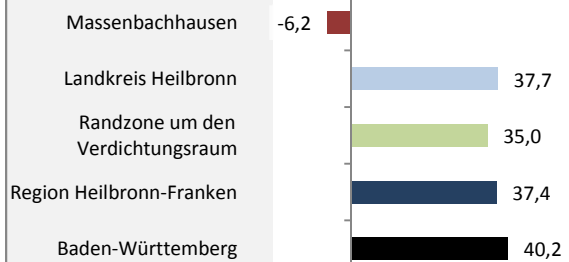

5-Jahres-Wertung (2011 - 2015): Wanderungsgewinne bzw. -verluste pro 1.000 Einwohner

Datengrundlage: Landesamt für Statistik Baden-Württemberg

Abbildungen und Berechnungen: Regionalverband Heilbronn-Franken