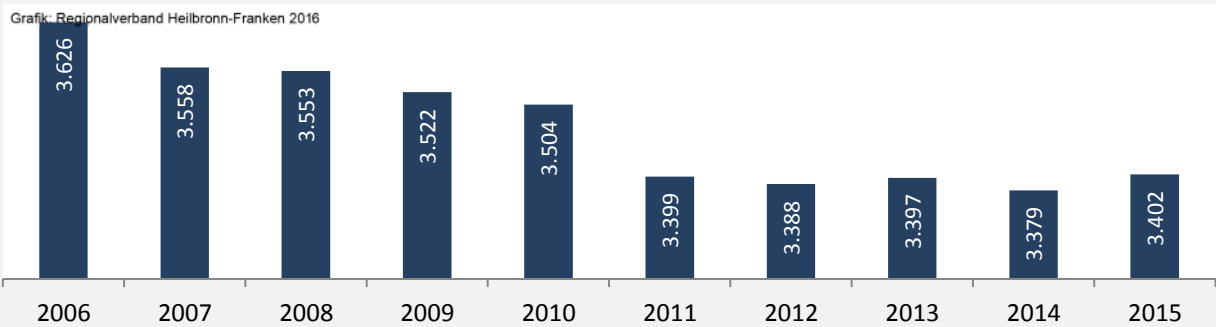

Massenbachhausen - Bevölkerung

Bevölkerungsstand in Massenbachhausen (2006 bis 2015)

Bevölkerungsentwicklung in Massenbachhausen (seit 2006)

5-Jahres-Wertung (2011 - 2015): natürliche Bevölkerungsentwicklung pro 1.000 Einwohner