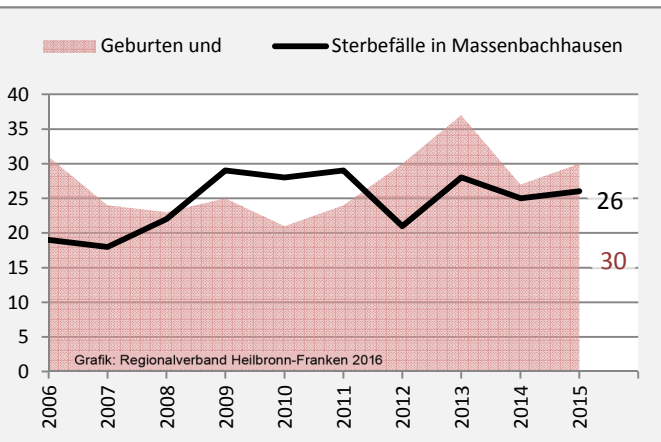

Massenbachhausen - Bevölkerung

Bevölkerungsstand in Massenbachhausen (2006 bis 2015)

Bevölkerungsentwicklung in Massenbachhausen (seit 2006)

5-Jahres-Wertung (2011 - 2015): natürliche Bevölkerungsentwicklung pro 1.000 Einwohner

Massenbachhausen - Bevölkerung

Massenbachhausen - Beschäftigung

sozialvers. Beschäftigung (SvB) in Massenbachhausen (2007 bis 2016)

Grafik: Regionalverband Heilbronn-Franken 2016

prozentuale Entwicklung der SvB in Massenbachhausen (seit 2007)