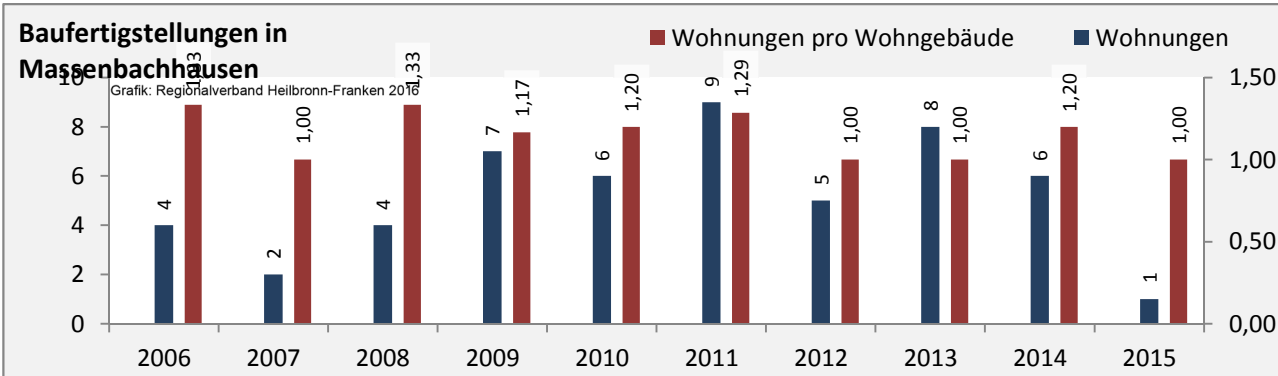

Grafik: Regionalverband Heilbronn-Franken 2016

Arbeitslosigkeit in Massenbachhausen

Grafik: Regionalverband Heilbronn-Franken 2016

Arbeitslosigkeit in Massenbachhausen

■ unter 25 Jahre ■ über 55 Jahre

Grafik: Regionalverband Heilbronn-Franken 2016

Datengrundlage: Statistik der Bundesagentur für Arbeit

Abbildungen und Berechnungen: Regionalverband Heilbronn-Franken

Massenbachhausen - Pendlerverflechtungen 2016

Pendlersaldo: -771

Datengrundlage: Statistik der Bundesagentur für Arbeit

Abbildungen: Regionalverband Heilbronn-Franken (keine Berücksichtigung von Werten unter 30)

Massenbachhausen - Wohnungsbestand und -entwicklung

Datengrundlage: Statistisches Landesamt Baden-Württemberg (ab 2011: Zensus 2011)