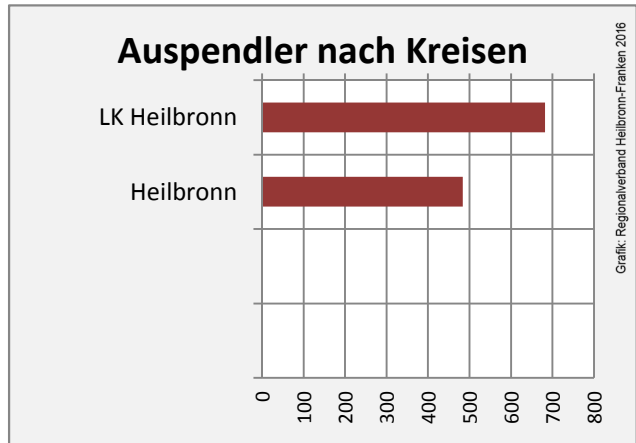

Massenbachhausen - Bevölkerung

Massenbachhausen - Beschäftigung

sozialvers. Beschäftigung (SvB) in Massenbachhausen (2007 bis 2016)

Grafik: Regionalverband Heilbronn-Franken 2016

prozentuale Entwicklung der SvB in Massenbachhausen (seit 2007)

Grafik: Regionalverband Heilbronn-Franken 2016

■ produzierendes Gewerbe ■ Dienstleistungen

Grafik: Regionalverband Heilbronn-Franken 2016

5-Jahres-Wertung (2011 bis 2016):

Beschäftigungsgewinne / -verluste pro 1.000 Beschäftigte

Grafik: Regionalverband Heilbronn-Franken 2016

Arbeitslosigkeit in Massenbachhausen

Grafik: Regionalverband Heilbronn-Franken 2016

Arbeitslosigkeit in Massenbachhausen

■ unter 25 Jahre ■ über 55 Jahre

Grafik: Regionalverband Heilbronn-Franken 2016

Datengrundlage: Statistik der Bundesagentur für Arbeit

Abbildungen und Berechnungen: Regionalverband Heilbronn-Franken

Massenbachhausen - Pendlerverflechtungen 2016

Pendlersaldo: -771

Datengrundlage: Statistik der Bundesagentur für Arbeit