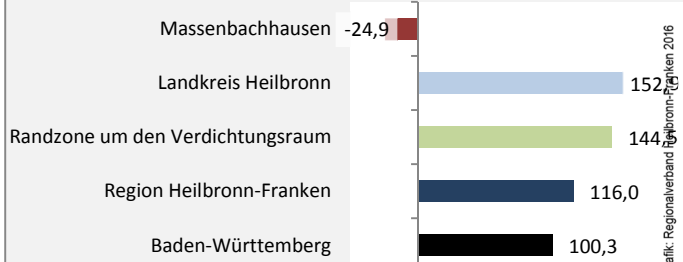

5-Jahres-Wertung (2011 bis 2016):

Beschäftigungsgewinne / -verluste pro 1.000 Beschäftigte