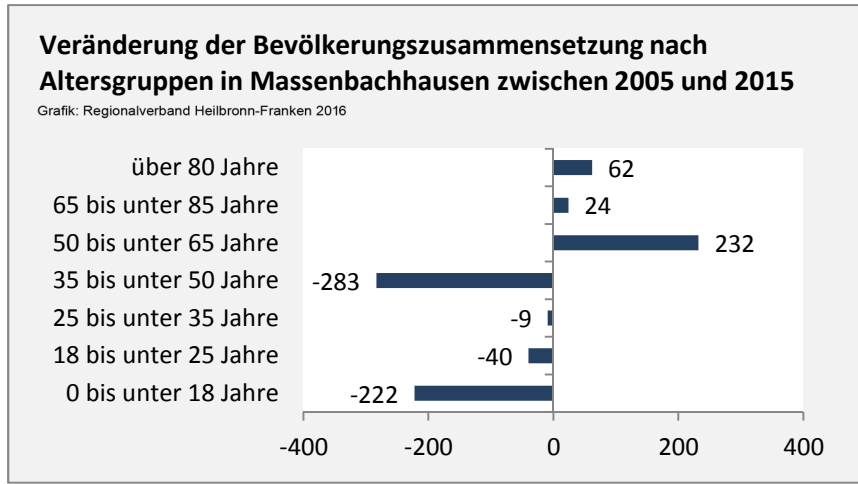

Massenbachhausen - Bevölkerung

Bevölkerungsstand in Massenbachhausen (2006 bis 2015)

Bevölkerungsentwicklung in Massenbachhausen (seit 2006)

5-Jahres-Wertung (2011 - 2015): natürliche Bevölkerungsentwicklung pro 1.000 Einwohner

Wanderungssaldi Massenbachhausen

5-Jahres-Wertung (2011 - 2015): Wanderungsgewinne bzw. -verluste pro 1.000 Einwohner

Datengrundlage: Landesamt für Statistik Baden-Württemberg

Abbildungen und Berechnungen: Regionalverband Heilbronn-Franken

Massenbachhausen - Bevölkerung

Massenbachhausen - Beschäftigung

sozialvers. Beschäftigung (SvB) in Massenbachhausen (2007 bis 2016)

Grafik: Regionalverband Heilbronn-Franken 2016

prozentuale Entwicklung der SvB in Massenbachhausen (seit 2007)