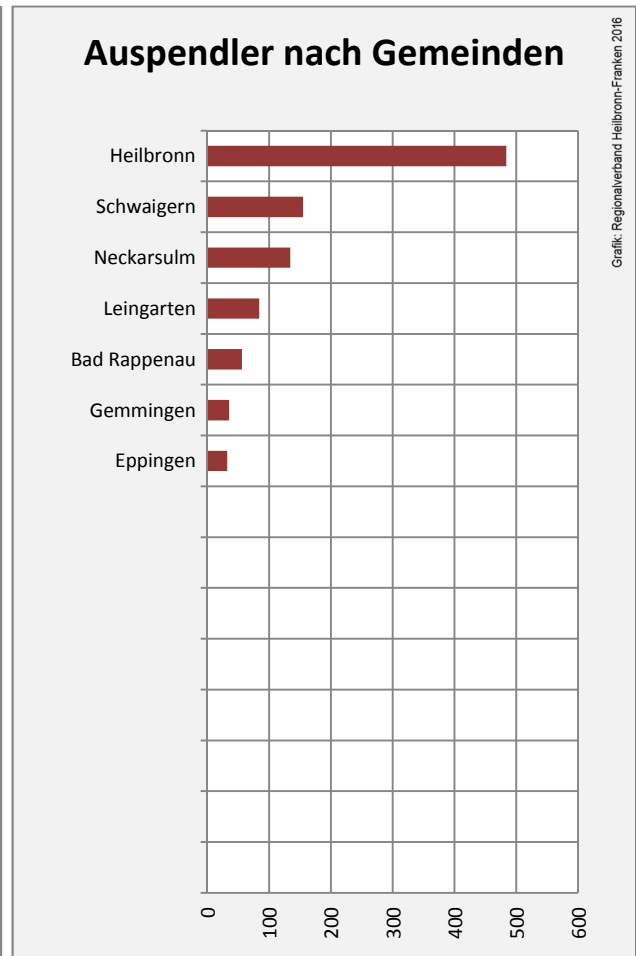

Massenbachhausen - Bevölkerung

Massenbachhausen - Beschäftigung

sozialvers. Beschäftigung (SvB) in Massenbachhausen (2007 bis 2016)

Grafik: Regionalverband Heilbronn-Franken 2016

prozentuale Entwicklung der SvB in Massenbachhausen (seit 2007)

Grafik: Regionalverband Heilbronn-Franken 2016

■ produzierendes Gewerbe ■ Dienstleistungen

Grafik: Regionalverband Heilbronn-Franken 2016

5-Jahres-Wertung (2011 bis 2016):

Beschäftigungsgewinne / -verluste pro 1.000 Beschäftigte

Grafik: Regionalverband Heilbronn-Franken 2016

Arbeitslosigkeit in Massenbachhausen

Grafik: Regionalverband Heilbronn-Franken 2016

Arbeitslosigkeit in Massenbachhausen

■ unter 25 Jahre ■ über 55 Jahre

Grafik: Regionalverband Heilbronn-Franken 2016

Datengrundlage: Statistik der Bundesagentur für Arbeit

Abbildungen und Berechnungen: Regionalverband Heilbronn-Franken

Massenbachhausen - Pendlerverflechtungen 2016

Pendlersaldo: -771

Datengrundlage: Statistik der Bundesagentur für Arbeit