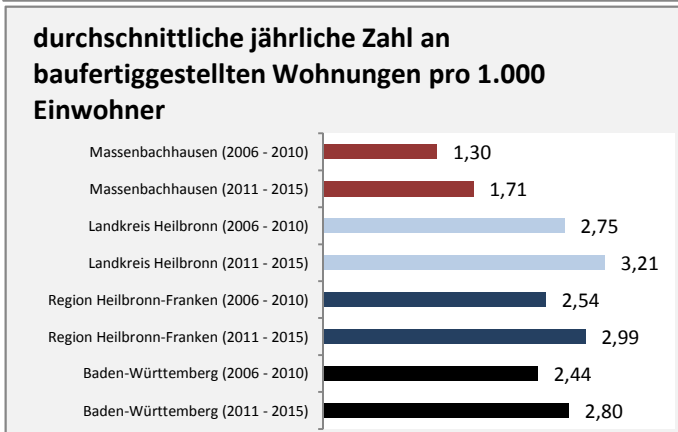

Massenbachhausen - Wohnungsbestand und -entwicklung

Datengrundlage: Statistisches Landesamt Baden-Württemberg (ab 2011: Zensus 2011)

Abbildungen und Berechnungen: Regionalverband Heilbronn-Franken