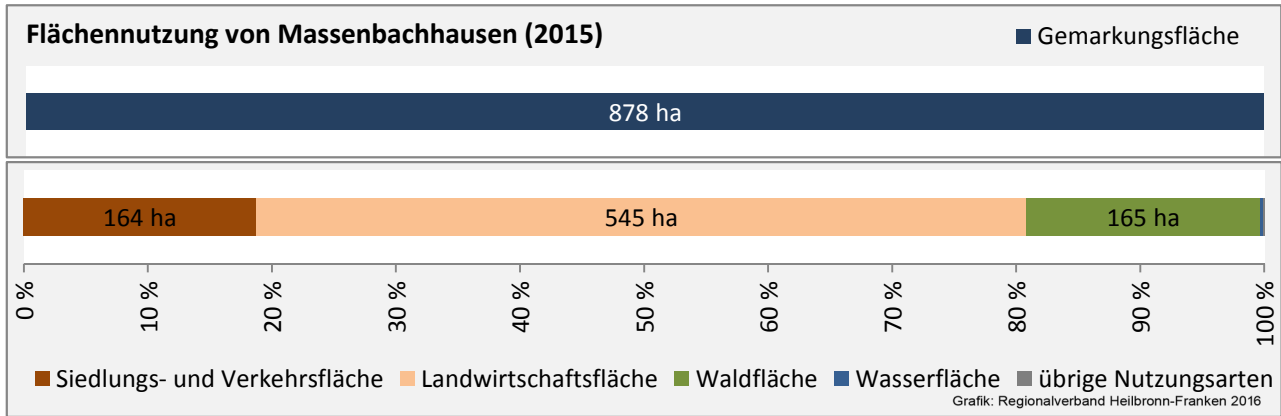

Grafik: Regionalverband Heilbronn-Franken 2016

Arbeitslosigkeit in Massenbachhausen

Grafik: Regionalverband Heilbronn-Franken 2016

Arbeitslosigkeit in Massenbachhausen

■ unter 25 Jahre ■ über 55 Jahre

Grafik: Regionalverband Heilbronn-Franken 2016

Datengrundlage: Statistik der Bundesagentur für Arbeit

Abbildungen und Berechnungen: Regionalverband Heilbronn-Franken

Massenbachhausen - Pendlerverflechtungen 2016

Pendlersaldo: -771

Datengrundlage: Statistik der Bundesagentur für Arbeit

Abbildungen: Regionalverband Heilbronn-Franken (keine Berücksichtigung von Werten unter 30)

Massenbachhausen - Wohnungsbestand und -entwicklung

Datengrundlage: Statistisches Landesamt Baden-Württemberg (ab 2011: Zensus 2011)

Abbildungen und Berechnungen: Regionalverband Heilbronn-Franken

Massenbachhausen - Flächenentwicklung

Datengrundlage: Landesamt für Statistik Baden-Württemberg

Abbildungen und Berechnungen: Regionalverband Heilbronn-Franken