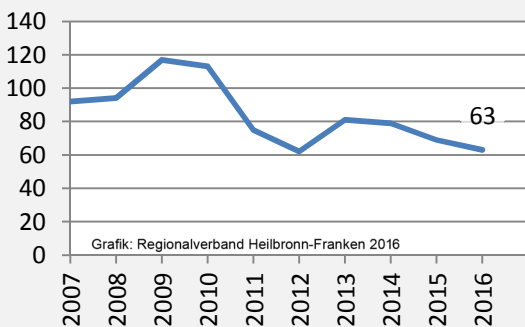

Arbeitslosigkeit in Massenbachhausen

Grafik: Regionalverband Heilbronn-Franken 2016