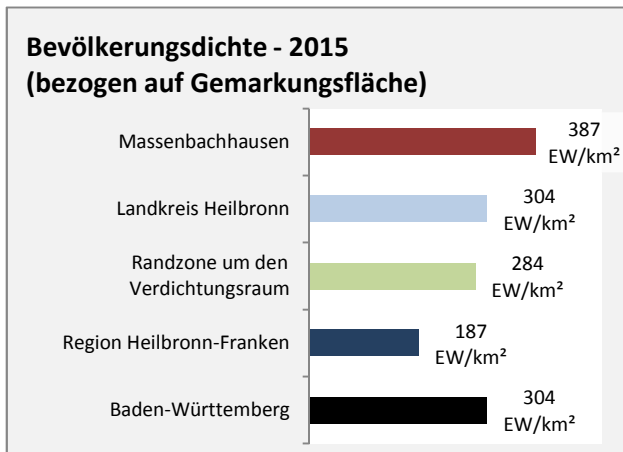

Grafik: Regionalverband Heilbronn-Franken 2016

Arbeitslosigkeit in Massenbachhausen

Grafik: Regionalverband Heilbronn-Franken 2016

Arbeitslosigkeit in Massenbachhausen

■ unter 25 Jahre ■ über 55 Jahre

Grafik: Regionalverband Heilbronn-Franken 2016

Datengrundlage: Statistik der Bundesagentur für Arbeit

Abbildungen und Berechnungen: Regionalverband Heilbronn-Franken

Massenbachhausen - Pendlerverflechtungen 2016

Pendlersaldo: -771

Datengrundlage: Statistik der Bundesagentur für Arbeit

Abbildungen: Regionalverband Heilbronn-Franken (keine Berücksichtigung von Werten unter 30)

Massenbachhausen - Wohnungsbestand und -entwicklung

Datengrundlage: Statistisches Landesamt Baden-Württemberg (ab 2011: Zensus 2011)

Abbildungen und Berechnungen: Regionalverband Heilbronn-Franken

Massenbachhausen - Flächenentwicklung

Datengrundlage: Landesamt für Statistik Baden-Württemberg

Abbildungen und Berechnungen: Regionalverband Heilbronn-Franken