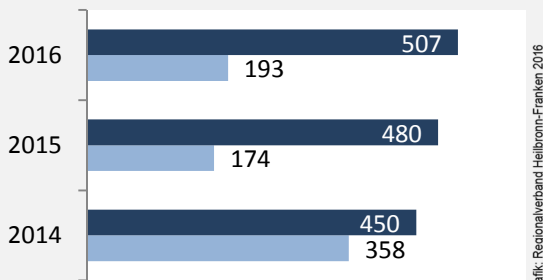

Massenbachhausen - Beschäftigung

sozialvers. Beschäftigung (SvB) in Massenbachhausen (2007 bis 2016)

Grafik: Regionalverband Heilbronn-Franken 2016

prozentuale Entwicklung der SvB in Massenbachhausen (seit 2007)

Grafik: Regionalverband Heilbronn-Franken 2016

■ produzierendes Gewerbe ■ Dienstleistungen

5-Jahres-Wertung (2011 bis 2016):

Beschäftigungsgewinne / -verluste pro 1.000 Beschäftigte

Arbeitslosigkeit in Massenbachhausen

Grafik: Regionalverband Heilbronn-Franken 2016

Arbeitslosigkeit in Massenbachhausen

■ unter 25 Jahre ■ über 55 Jahre

Grafik: Regionalverband Heilbronn-Franken 2016

Datengrundlage: Statistik der Bundesagentur für Arbeit

Abbildungen und Berechnungen: Regionalverband Heilbronn-Franken