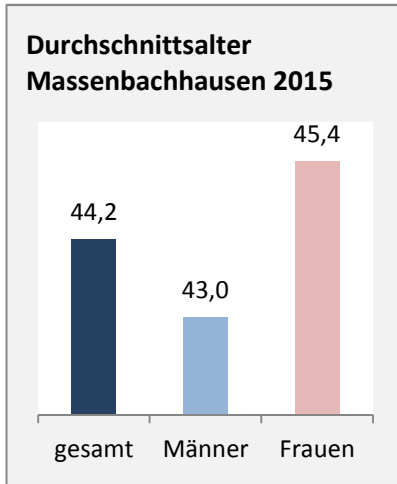

Massenbachhausen - Bevölkerung

Bevölkerungsstand in Massenbachhausen (2006 bis 2015)

Bevölkerungsentwicklung in Massenbachhausen (seit 2006)

5-Jahres-Wertung (2011 - 2015): natürliche Bevölkerungsentwicklung pro 1.000 Einwohner

Wanderungssaldi Massenbachhausen

5-Jahres-Wertung (2011 - 2015): Wanderungsgewinne bzw. -verluste pro 1.000 Einwohner

Datengrundlage: Landesamt für Statistik Baden-Württemberg

Abbildungen und Berechnungen: Regionalverband Heilbronn-Franken

Massenbachhausen - Bevölkerung

Massenbachhausen - Beschäftigung

sozialvers. Beschäftigung (SvB) in Massenbachhausen (2007 bis 2016)

Grafik: Regionalverband Heilbronn-Franken 2016

prozentuale Entwicklung der SvB in Massenbachhausen (seit 2007)