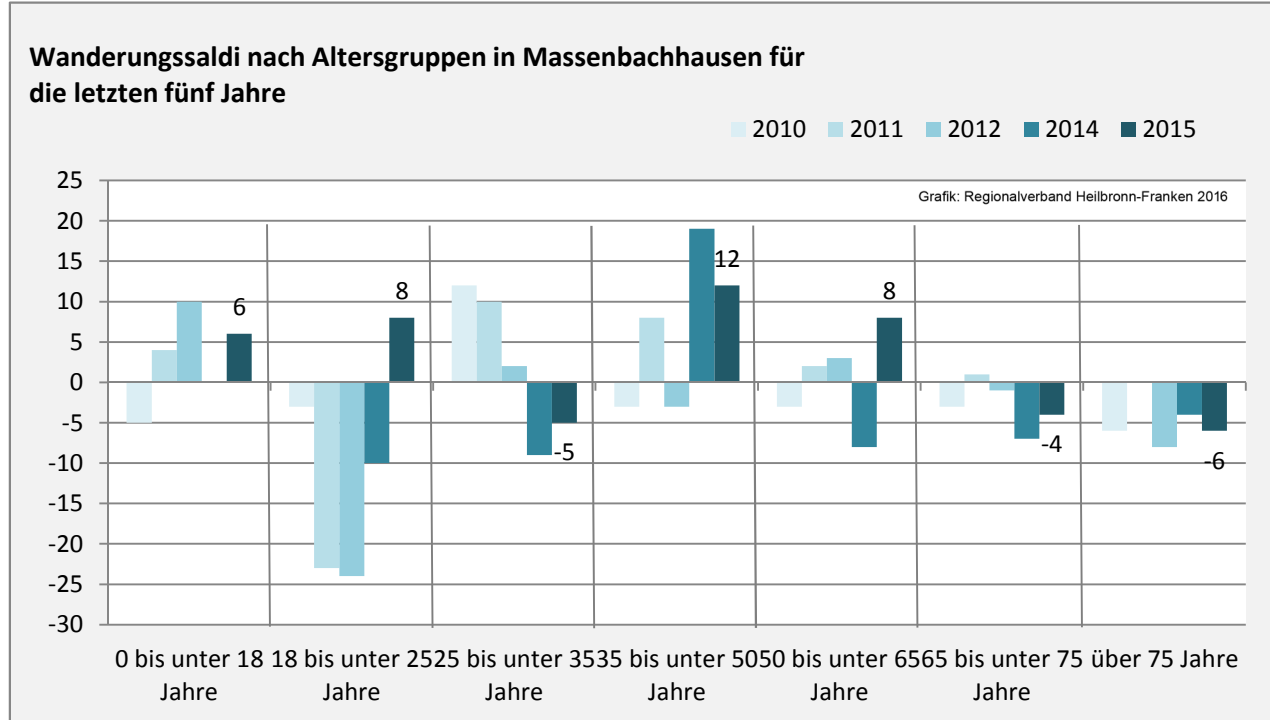

Massenbachhausen - Bevölkerung

Bevölkerungsstand in Massenbachhausen (2006 bis 2015)

Bevölkerungsentwicklung in Massenbachhausen (seit 2006)

5-Jahres-Wertung (2011 - 2015): natürliche Bevölkerungsentwicklung pro 1.000 Einwohner

Wanderungssaldi Massenbachhausen

5-Jahres-Wertung (2011 - 2015): Wanderungsgewinne bzw. -verluste pro 1.000 Einwohner

Datengrundlage: Landesamt für Statistik Baden-Württemberg

Abbildungen und Berechnungen: Regionalverband Heilbronn-Franken

Massenbachhausen - Bevölkerung

Massenbachhausen - Beschäftigung

sozialvers. Beschäftigung (SvB) in Massenbachhausen (2007 bis 2016)

Grafik: Regionalverband Heilbronn-Franken 2016

prozentuale Entwicklung der SvB in Massenbachhausen (seit 2007)