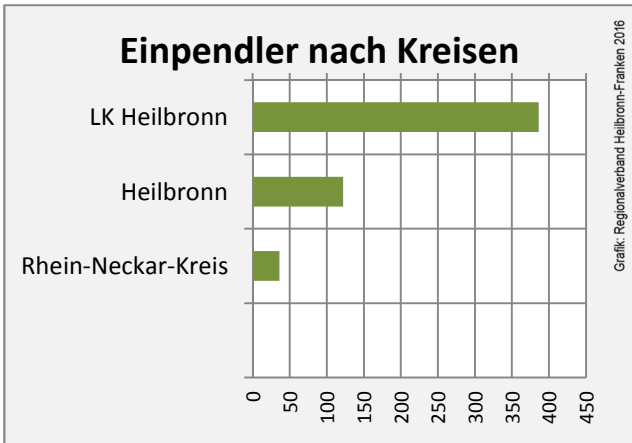

Massenbachhausen - Bevölkerung

Massenbachhausen - Beschäftigung

sozialvers. Beschäftigung (SvB) in Massenbachhausen (2007 bis 2016)

Grafik: Regionalverband Heilbronn-Franken 2016

prozentuale Entwicklung der SvB in Massenbachhausen (seit 2007)

Grafik: Regionalverband Heilbronn-Franken 2016

■ produzierendes Gewerbe ■ Dienstleistungen

Grafik: Regionalverband Heilbronn-Franken 2016

5-Jahres-Wertung (2011 bis 2016):

Beschäftigungsgewinne / -verluste pro 1.000 Beschäftigte

Grafik: Regionalverband Heilbronn-Franken 2016

Arbeitslosigkeit in Massenbachhausen

Grafik: Regionalverband Heilbronn-Franken 2016

Arbeitslosigkeit in Massenbachhausen

■ unter 25 Jahre ■ über 55 Jahre

Grafik: Regionalverband Heilbronn-Franken 2016

Datengrundlage: Statistik der Bundesagentur für Arbeit

Abbildungen und Berechnungen: Regionalverband Heilbronn-Franken

Massenbachhausen - Pendlerverflechtungen 2016

Pendlersaldo: -771

Datengrundlage: Statistik der Bundesagentur für Arbeit