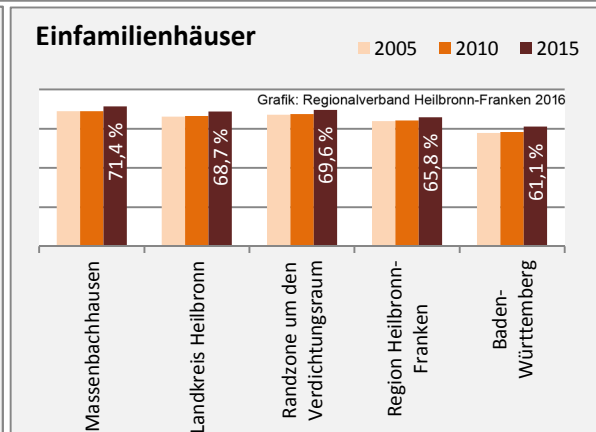

Massenbachhausen - Bevölkerung

Massenbachhausen - Beschäftigung

sozialvers. Beschäftigung (SvB) in Massenbachhausen (2007 bis 2016)

Grafik: Regionalverband Heilbronn-Franken 2016

prozentuale Entwicklung der SvB in Massenbachhausen (seit 2007)

Grafik: Regionalverband Heilbronn-Franken 2016

Arbeitslosigkeit in Massenbachhausen

Grafik: Regionalverband Heilbronn-Franken 2016

Arbeitslosigkeit in Massenbachhausen

■ unter 25 Jahre ■ über 55 Jahre

Grafik: Regionalverband Heilbronn-Franken 2016

Datengrundlage: Statistik der Bundesagentur für Arbeit

Abbildungen und Berechnungen: Regionalverband Heilbronn-Franken

Massenbachhausen - Pendlerverflechtungen 2016

Pendlersaldo: -771

Datengrundlage: Statistik der Bundesagentur für Arbeit

Abbildungen: Regionalverband Heilbronn-Franken (keine Berücksichtigung von Werten unter 30)

Massenbachhausen - Wohnungsbestand und -entwicklung

Datengrundlage: Statistisches Landesamt Baden-Württemberg (ab 2011: Zensus 2011)