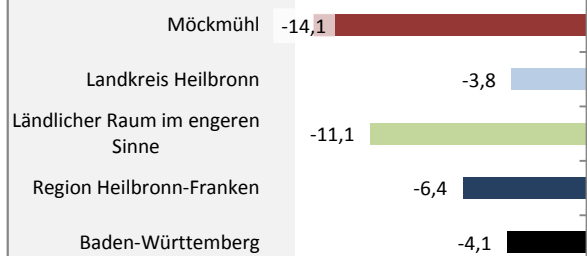

# Möckmühl - Bevölkerung

**Bevölkerungsstand in Möckmühl (2005 bis 2014)**

**Bevölkerungsentwicklung in Möckmühl (seit 2005)**

**5-Jahres-Wertung (2010 - 2014): natürliche Bevölkerungsentwicklung pro 1.000 Einwohner**