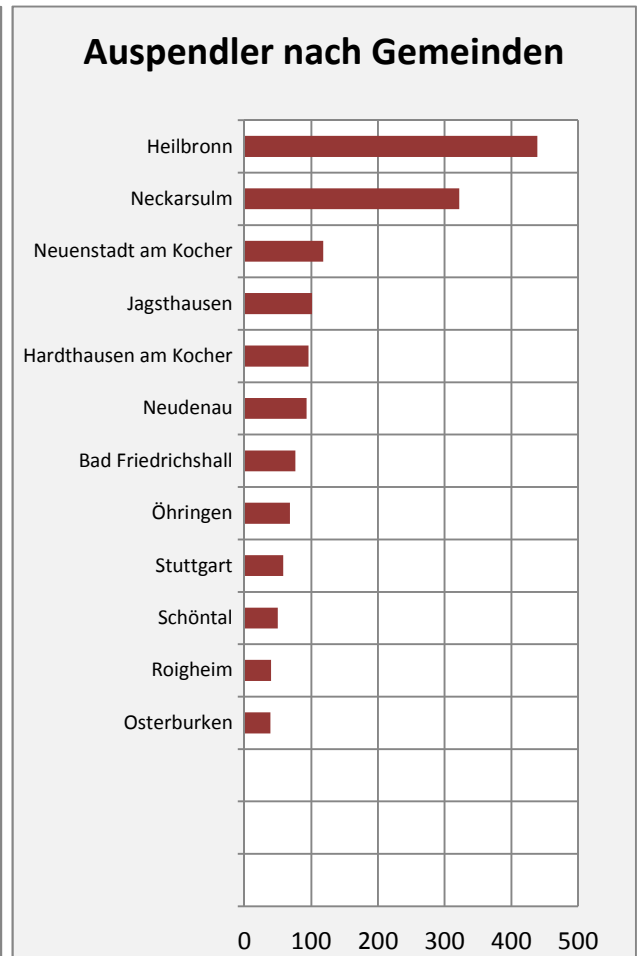

# Möckmühl - Bevölkerungsvorausrechnung 2015

# Möckmühl - Beschäftigung

Datengrundlage: Statistik der Bundesagentur für Arbeit

Abbildungen und Berechnungen: Regionalverband Heilbronn-Franken

# Möckmühl - Pendler 2014

**Pendlersaldo: -440**

Datengrundlage: Statistik der Bundesagentur für Arbeit

Abbildungen: Regionalverband Heilbronn-Franken (keine Berücksichtigung von Werten unter 30)