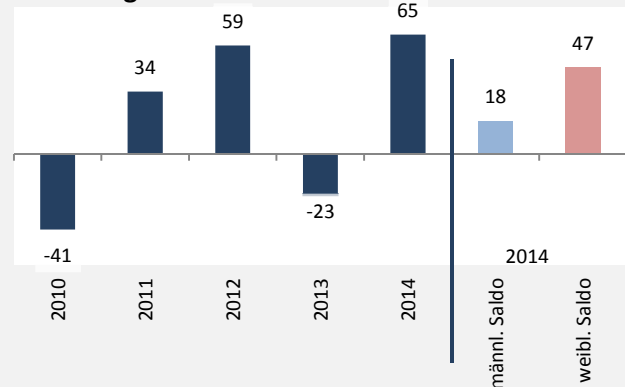

# Möckmühl - Bevölkerung

**Bevölkerungsstand in Möckmühl (2005 bis 2014)**

**Bevölkerungsentwicklung in Möckmühl (seit 2005)**

**5-Jahres-Wertung (2010 - 2014): natürliche Bevölkerungsentwicklung pro 1.000 Einwohner**

**Wanderungssaldi Möckmühl**

**5-Jahres-Wertung (2010 - 2014): Wanderungsgewinne bzw. -verluste pro 1.000 Einwohner**

Datengrundlage: Statistisches Landesamt Baden-Württemberg (ab 2011: Zensus 2011)

Abbildungen und Berechnungen: Regionalverband Heilbronn-Franken