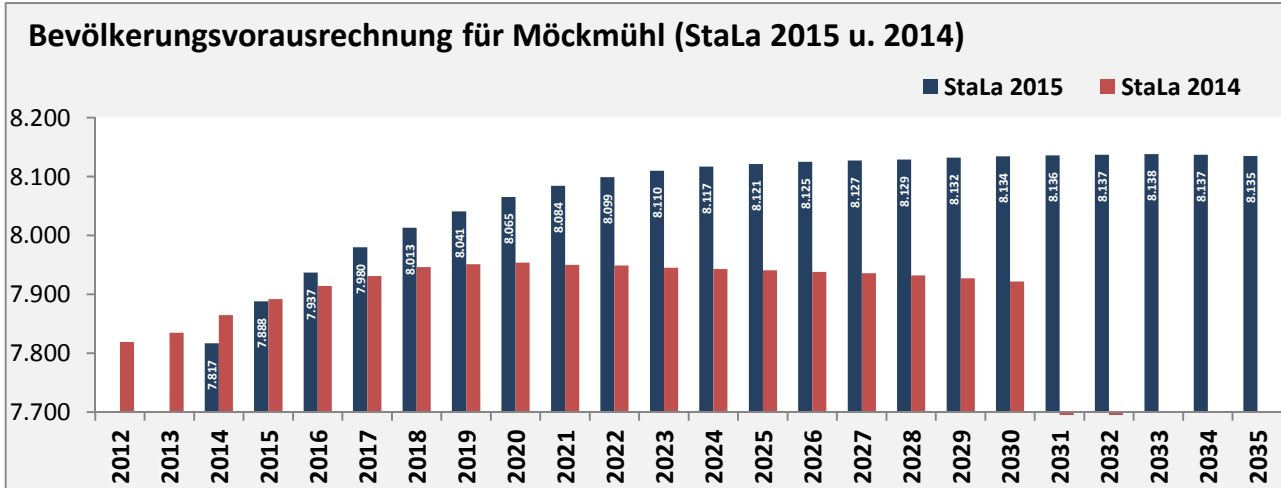

# Möckmühl - Bevölkerung

**Bevölkerungsstand in Möckmühl (2005 bis 2014)**

**Bevölkerungsentwicklung in Möckmühl (seit 2005)**

**5-Jahres-Wertung (2010 - 2014): natürliche Bevölkerungsentwicklung pro 1.000 Einwohner**

**Wanderungssaldi Möckmühl**

**5-Jahres-Wertung (2010 - 2014): Wanderungsgewinne bzw. -verluste pro 1.000 Einwohner**

Datengrundlage: Statistisches Landesamt Baden-Württemberg (ab 2011: Zensus 2011)

Abbildungen und Berechnungen: Regionalverband Heilbronn-Franken

# Möckmühl - Bevölkerungsvorausrechnung 2015