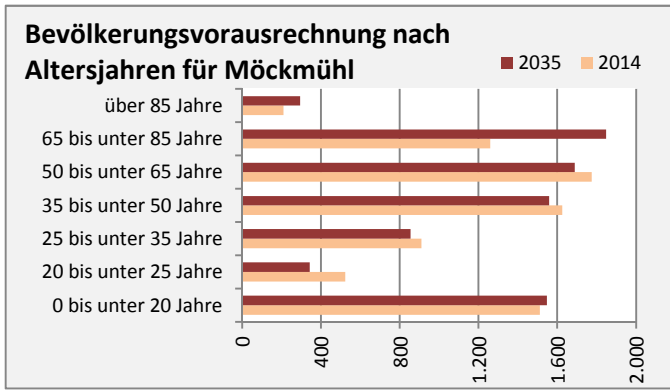

# Möckmühl - Bevölkerung

**Bevölkerungsstand in Möckmühl (2005 bis 2014)**

**Bevölkerungsentwicklung in Möckmühl (seit 2005)**

**5-Jahres-Wertung (2010 - 2014): natürliche Bevölkerungsentwicklung pro 1.000 Einwohner**

**Wanderungssaldi Möckmühl**

**5-Jahres-Wertung (2010 - 2014): Wanderungsgewinne bzw. -verluste pro 1.000 Einwohner**

Datengrundlage: Statistisches Landesamt Baden-Württemberg (ab 2011: Zensus 2011)

Abbildungen und Berechnungen: Regionalverband Heilbronn-Franken

# Möckmühl - Bevölkerungsvorausrechnung 2015