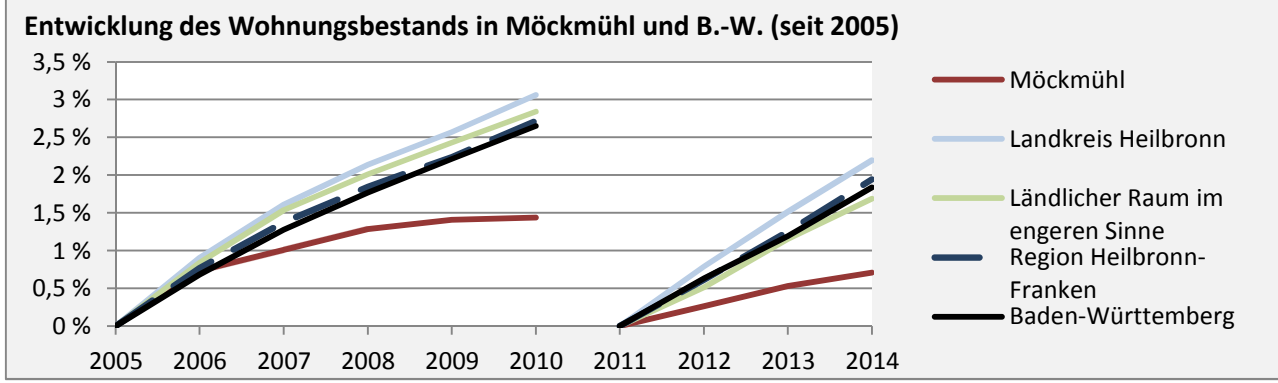

Möckmühl - Wohnungsbestand und -entwicklung

Datengrundlage: Statistisches Landesamt Baden-Württemberg (ab 2011: Zensus 2011)
Abbildungen und Berechnungen: Regionalverband Heilbronn-Franken