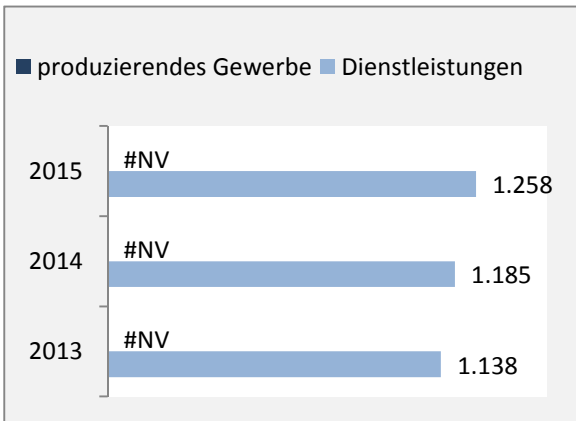

Möckmühl - Beschäftigung

Datengrundlage: Statistik der Bundesagentur für Arbeit

Abbildungen und Berechnungen: Regionalverband Heilbronn-Franken