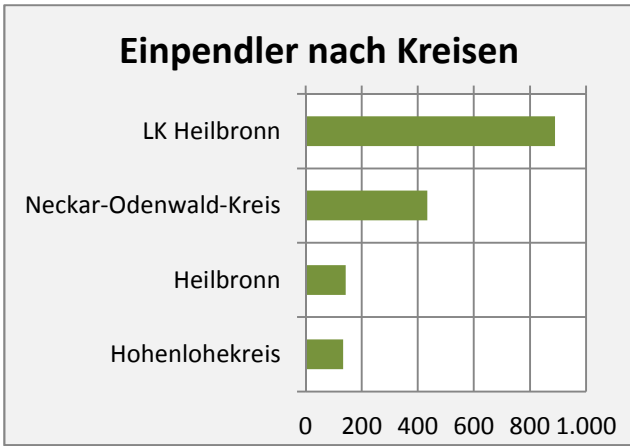

# Möckmühl - Bevölkerungsvorausrechnung 2015

# Möckmühl - Beschäftigung

Datengrundlage: Statistik der Bundesagentur für Arbeit

Abbildungen und Berechnungen: Regionalverband Heilbronn-Franken

# Möckmühl - Pendler 2014

**Pendlersaldo: -440**

Datengrundlage: Statistik der Bundesagentur für Arbeit

Abbildungen: Regionalverband Heilbronn-Franken (keine Berücksichtigung von Werten unter 30)