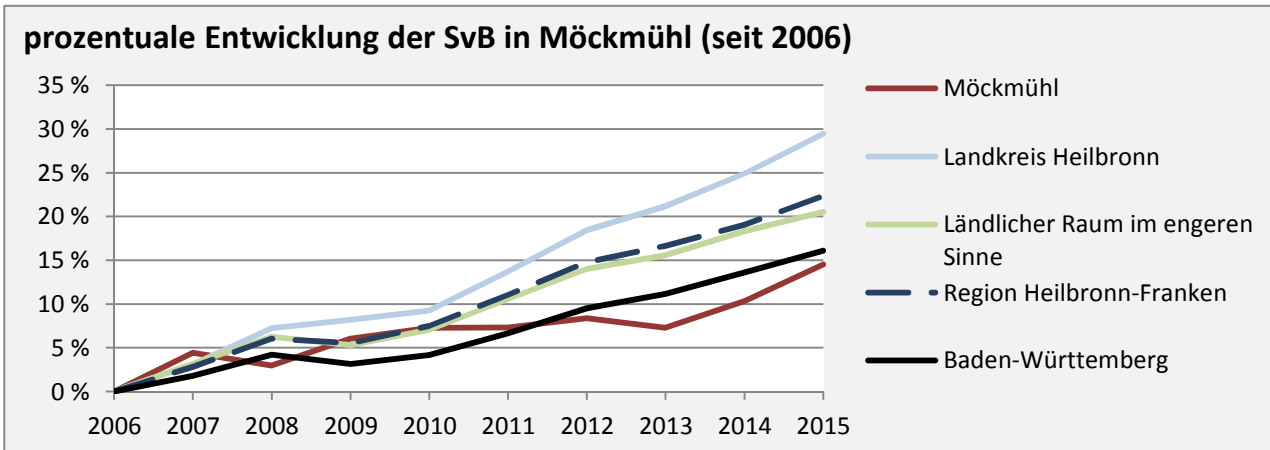

Möckmühl - Beschäftigung

Datengrundlage: Statistik der Bundesagentur für Arbeit

Abbildungen und Berechnungen: Regionalverband Heilbronn-Franken