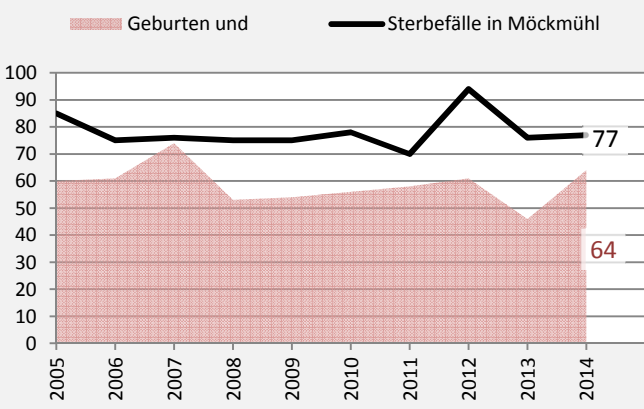

# Möckmühl - Bevölkerung

**Bevölkerungsstand in Möckmühl (2005 bis 2014)**

**Bevölkerungsentwicklung in Möckmühl (seit 2005)**

**5-Jahres-Wertung (2010 - 2014): natürliche Bevölkerungsentwicklung pro 1.000 Einwohner**

**Wanderungssaldi Möckmühl**

**5-Jahres-Wertung (2010 - 2014): Wanderungsgewinne bzw. -verluste pro 1.000 Einwohner**

Datengrundlage: Statistisches Landesamt Baden-Württemberg (ab 2011: Zensus 2011)

Abbildungen und Berechnungen: Regionalverband Heilbronn-Franken

# Möckmühl - Bevölkerungsvorausrechnung 2015