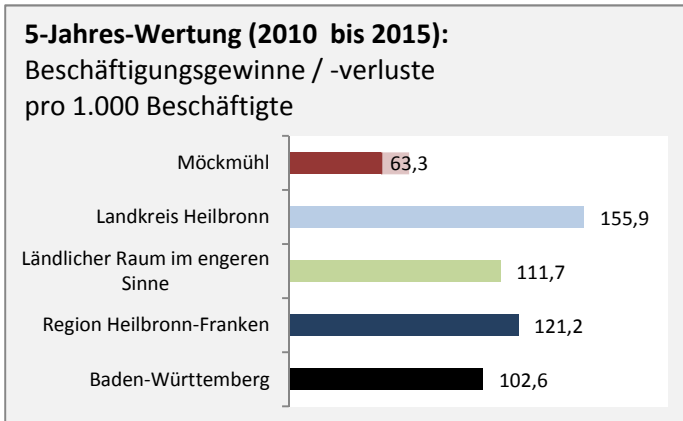

Möckmühl - Beschäftigung

Datengrundlage: Statistik der Bundesagentur für Arbeit

Abbildungen und Berechnungen: Regionalverband Heilbronn-Franken