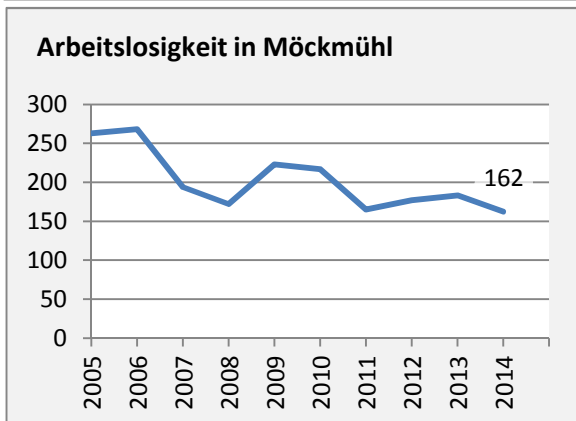

Möckmühl - Beschäftigung

Datengrundlage: Statistik der Bundesagentur für Arbeit

Abbildungen und Berechnungen: Regionalverband Heilbronn-Franken