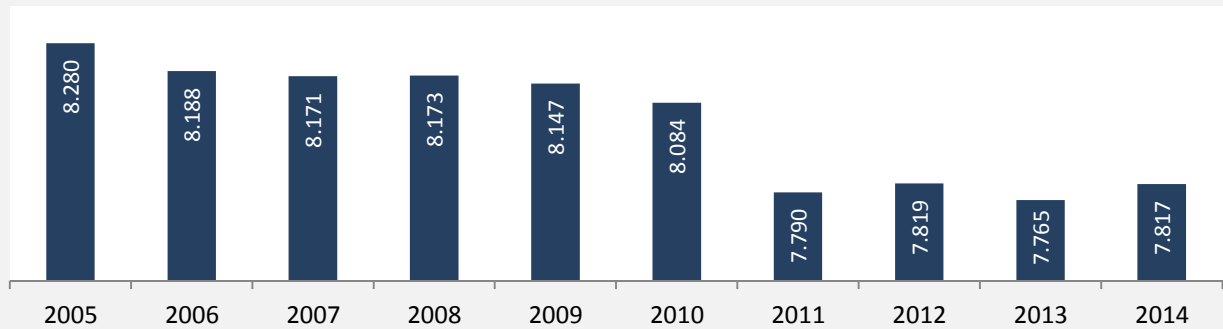

# Möckmühl - Bevölkerung

**Bevölkerungsstand in Möckmühl (2005 bis 2014)**

**Bevölkerungsentwicklung in Möckmühl (seit 2005)**

**5-Jahres-Wertung (2010 - 2014): natürliche Bevölkerungsentwicklung pro 1.000 Einwohner**

**Wanderungssaldi Möckmühl**

**5-Jahres-Wertung (2010 - 2014): Wanderungsgewinne bzw. -verluste pro 1.000 Einwohner**

Datengrundlage: Statistisches Landesamt Baden-Württemberg (ab 2011: Zensus 2011)

Abbildungen und Berechnungen: Regionalverband Heilbronn-Franken