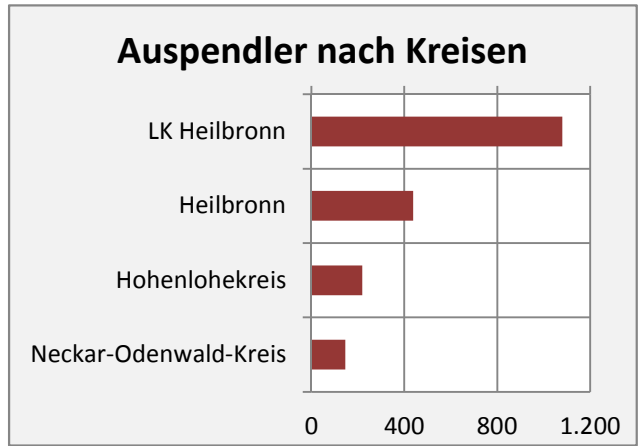

# Möckmühl - Bevölkerungsvorausrechnung 2015

# Möckmühl - Beschäftigung

Datengrundlage: Statistik der Bundesagentur für Arbeit

Abbildungen und Berechnungen: Regionalverband Heilbronn-Franken

# Möckmühl - Pendler 2014

**Pendlersaldo: -440**

Datengrundlage: Statistik der Bundesagentur für Arbeit

Abbildungen: Regionalverband Heilbronn-Franken (keine Berücksichtigung von Werten unter 30)