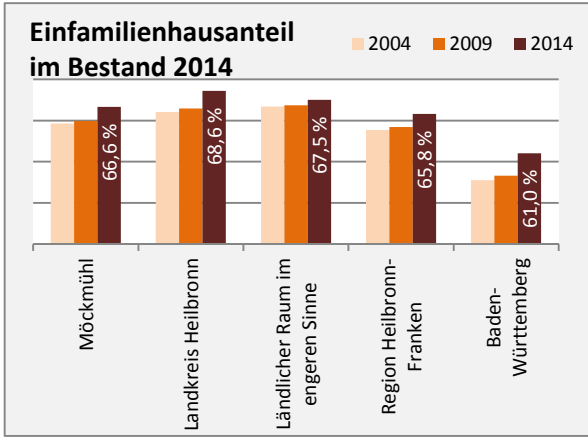

Möckmühl - Wohnungsbestand und -entwicklung

Datengrundlage: Statistisches Landesamt Baden-Württemberg (ab 2011: Zensus 2011)
Abbildungen und Berechnungen: Regionalverband Heilbronn-Franken