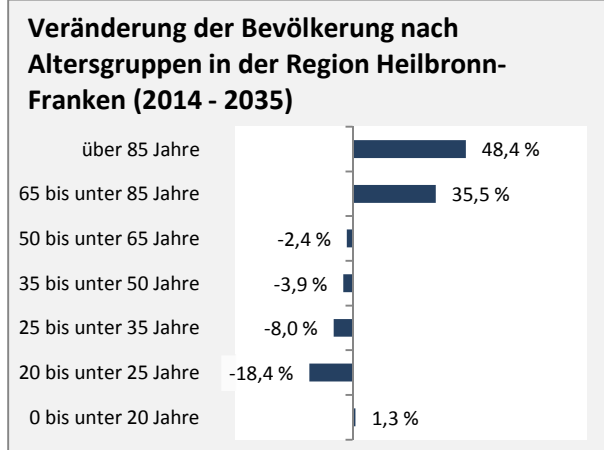

# Möckmühl - Bevölkerung

**Bevölkerungsstand in Möckmühl (2005 bis 2014)**

**Bevölkerungsentwicklung in Möckmühl (seit 2005)**

**5-Jahres-Wertung (2010 - 2014): natürliche Bevölkerungsentwicklung pro 1.000 Einwohner**

**Wanderungssaldi Möckmühl**

**5-Jahres-Wertung (2010 - 2014): Wanderungsgewinne bzw. -verluste pro 1.000 Einwohner**

Datengrundlage: Statistisches Landesamt Baden-Württemberg (ab 2011: Zensus 2011)

Abbildungen und Berechnungen: Regionalverband Heilbronn-Franken

# Möckmühl - Bevölkerungsvorausrechnung 2015