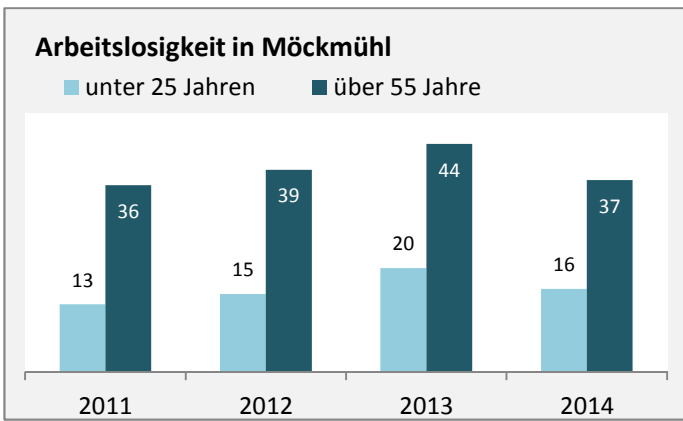

Möckmühl - Beschäftigung

Datengrundlage: Statistik der Bundesagentur für Arbeit

Abbildungen und Berechnungen: Regionalverband Heilbronn-Franken