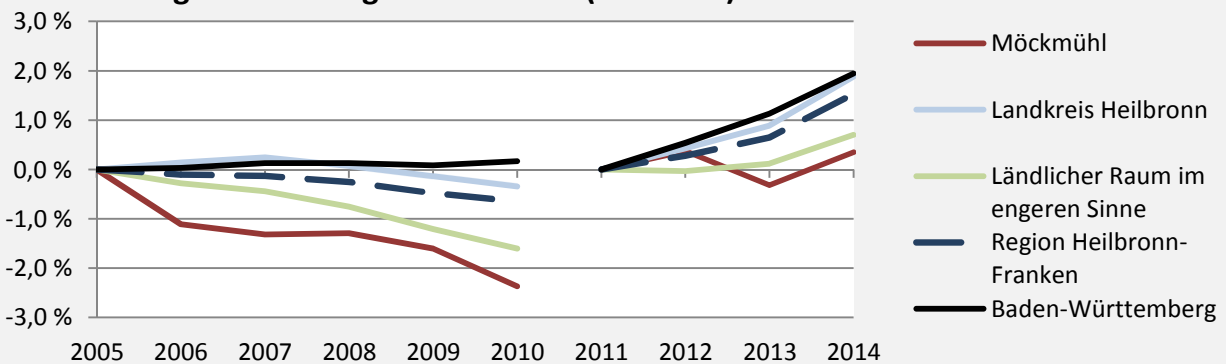

# Möckmühl - Bevölkerung

**Bevölkerungsstand in Möckmühl (2005 bis 2014)**

**Bevölkerungsentwicklung in Möckmühl (seit 2005)**

**5-Jahres-Wertung (2010 - 2014): natürliche Bevölkerungsentwicklung pro 1.000 Einwohner**