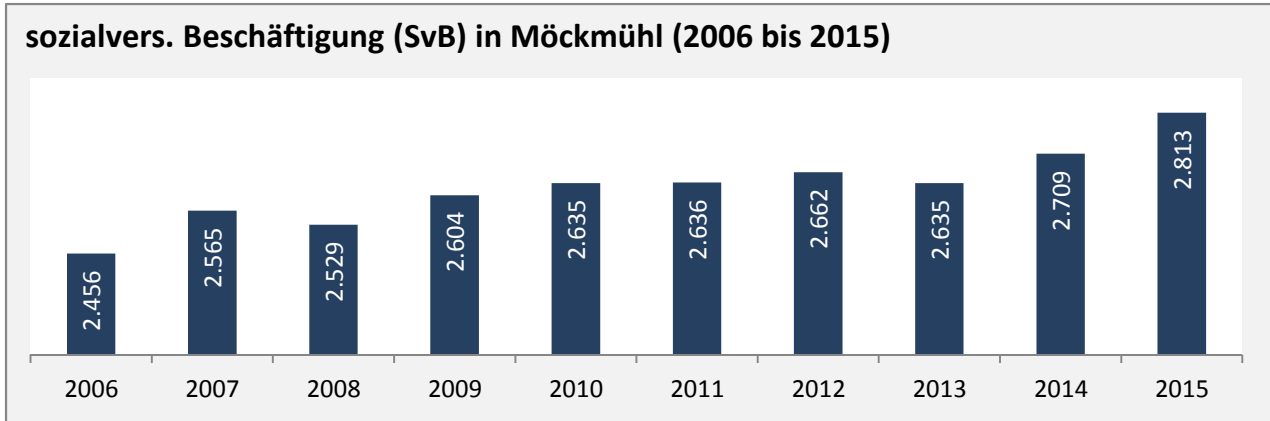

Möckmühl - Beschäftigung

Datengrundlage: Statistik der Bundesagentur für Arbeit

Abbildungen und Berechnungen: Regionalverband Heilbronn-Franken