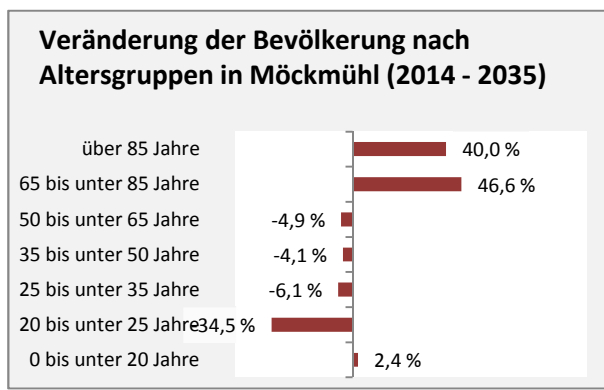

# Möckmühl - Bevölkerung

**Bevölkerungsstand in Möckmühl (2005 bis 2014)**

**Bevölkerungsentwicklung in Möckmühl (seit 2005)**

**5-Jahres-Wertung (2010 - 2014): natürliche Bevölkerungsentwicklung pro 1.000 Einwohner**

**Wanderungssaldi Möckmühl**

**5-Jahres-Wertung (2010 - 2014): Wanderungsgewinne bzw. -verluste pro 1.000 Einwohner**

Datengrundlage: Statistisches Landesamt Baden-Württemberg (ab 2011: Zensus 2011)

Abbildungen und Berechnungen: Regionalverband Heilbronn-Franken

# Möckmühl - Bevölkerungsvorausrechnung 2015