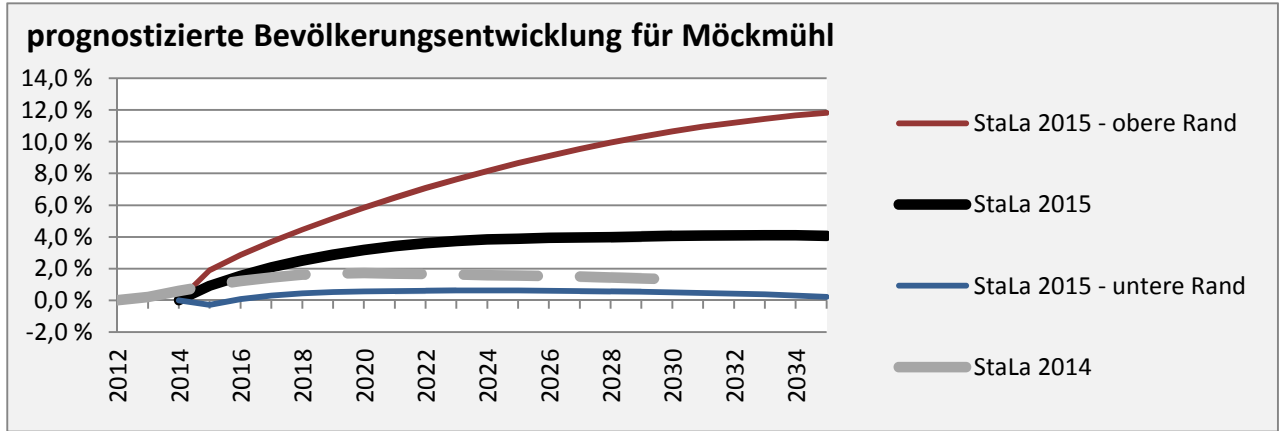

# Möckmühl - Bevölkerung

**Bevölkerungsstand in Möckmühl (2005 bis 2014)**

**Bevölkerungsentwicklung in Möckmühl (seit 2005)**

**5-Jahres-Wertung (2010 - 2014): natürliche Bevölkerungsentwicklung pro 1.000 Einwohner**

**Wanderungssaldi Möckmühl**

**5-Jahres-Wertung (2010 - 2014): Wanderungsgewinne bzw. -verluste pro 1.000 Einwohner**

Datengrundlage: Statistisches Landesamt Baden-Württemberg (ab 2011: Zensus 2011)

Abbildungen und Berechnungen: Regionalverband Heilbronn-Franken

# Möckmühl - Bevölkerungsvorausrechnung 2015