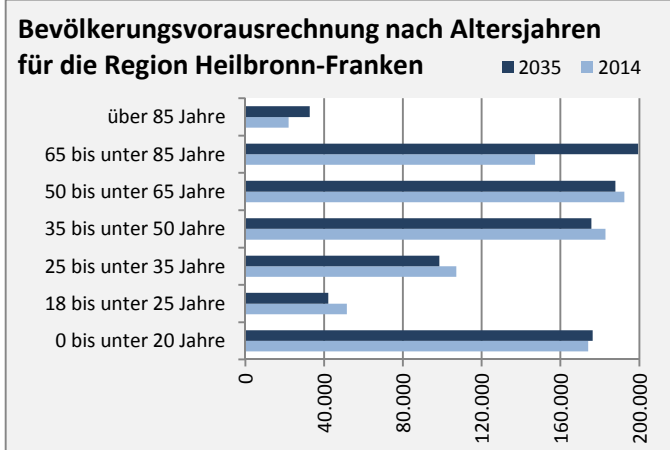

# Möckmühl - Bevölkerung

**Bevölkerungsstand in Möckmühl (2005 bis 2014)**

**Bevölkerungsentwicklung in Möckmühl (seit 2005)**

**5-Jahres-Wertung (2010 - 2014): natürliche Bevölkerungsentwicklung pro 1.000 Einwohner**

**Wanderungssaldi Möckmühl**

**5-Jahres-Wertung (2010 - 2014): Wanderungsgewinne bzw. -verluste pro 1.000 Einwohner**

Datengrundlage: Statistisches Landesamt Baden-Württemberg (ab 2011: Zensus 2011)

Abbildungen und Berechnungen: Regionalverband Heilbronn-Franken

# Möckmühl - Bevölkerungsvorausrechnung 2015