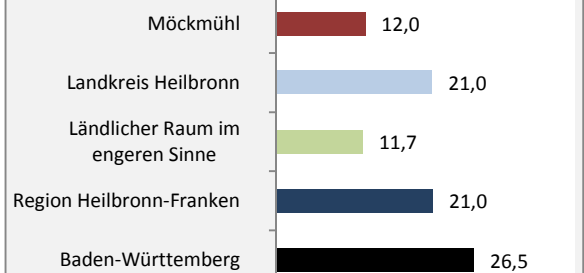

5-Jahres-Wertung (2010 - 2014): Wanderungsgewinne bzw. -verluste pro 1.000 Einwohner

Datengrundlage: Statistisches Landesamt Baden-Württemberg (ab 2011: Zensus 2011)

Abbildungen und Berechnungen: Regionalverband Heilbronn-Franken