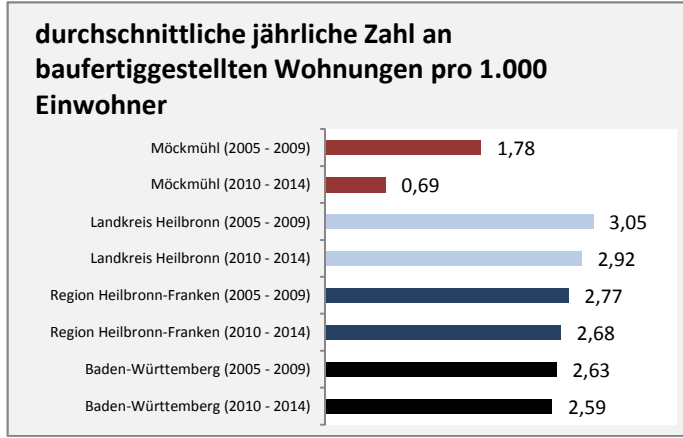

Möckmühl - Wohnungsbestand und -entwicklung

Datengrundlage: Statistisches Landesamt Baden-Württemberg (ab 2011: Zensus 2011)
Abbildungen und Berechnungen: Regionalverband Heilbronn-Franken