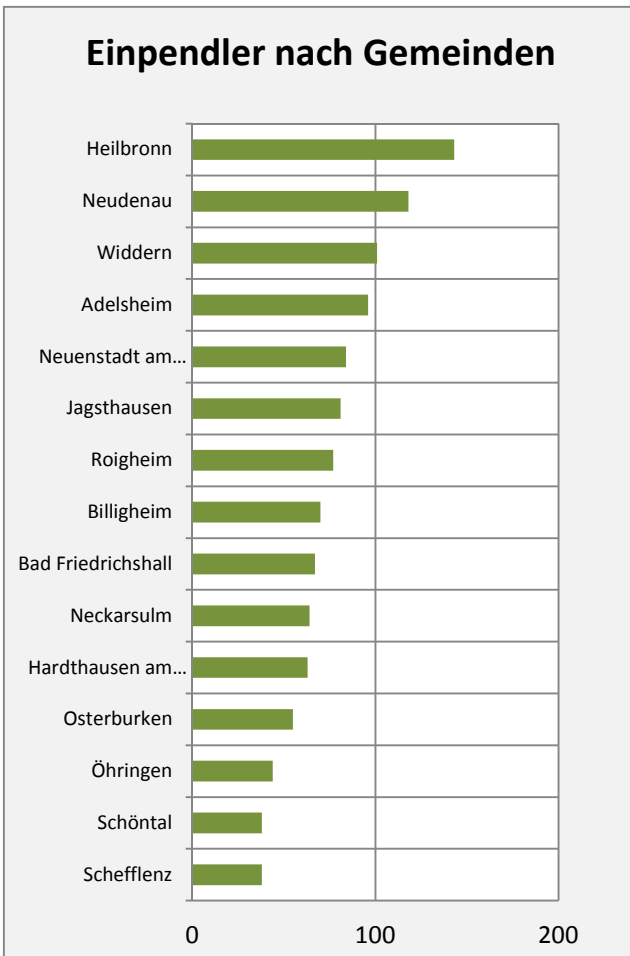

**Wanderungssaldi Möckmühl**

**5-Jahres-Wertung (2010 - 2014): Wanderungsgewinne bzw. -verluste pro 1.000 Einwohner**

Datengrundlage: Statistisches Landesamt Baden-Württemberg (ab 2011: Zensus 2011)

Abbildungen und Berechnungen: Regionalverband Heilbronn-Franken

# Möckmühl - Bevölkerungsvorausrechnung 2015

# Möckmühl - Beschäftigung

Datengrundlage: Statistik der Bundesagentur für Arbeit

Abbildungen und Berechnungen: Regionalverband Heilbronn-Franken

# Möckmühl - Pendler 2014

**Pendlersaldo: -440**

Datengrundlage: Statistik der Bundesagentur für Arbeit

Abbildungen: Regionalverband Heilbronn-Franken (keine Berücksichtigung von Werten unter 30)