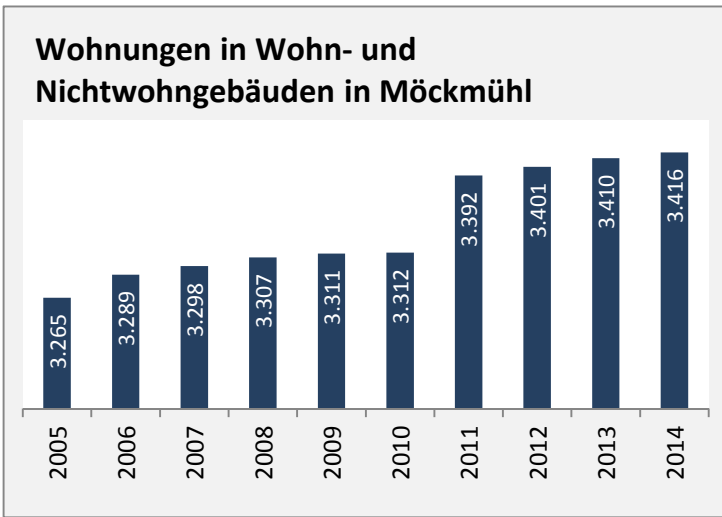

Möckmühl - Wohnungsbestand und -entwicklung

Datengrundlage: Statistisches Landesamt Baden-Württemberg (ab 2011: Zensus 2011)
Abbildungen und Berechnungen: Regionalverband Heilbronn-Franken