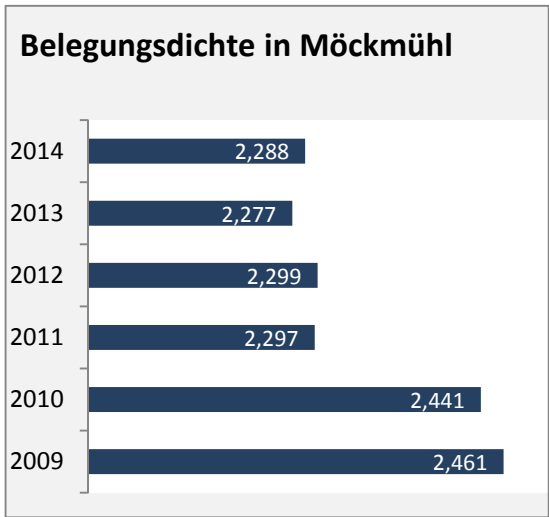

Möckmühl - Wohnungsbestand und -entwicklung

Datengrundlage: Statistisches Landesamt Baden-Württemberg (ab 2011: Zensus 2011)
Abbildungen und Berechnungen: Regionalverband Heilbronn-Franken