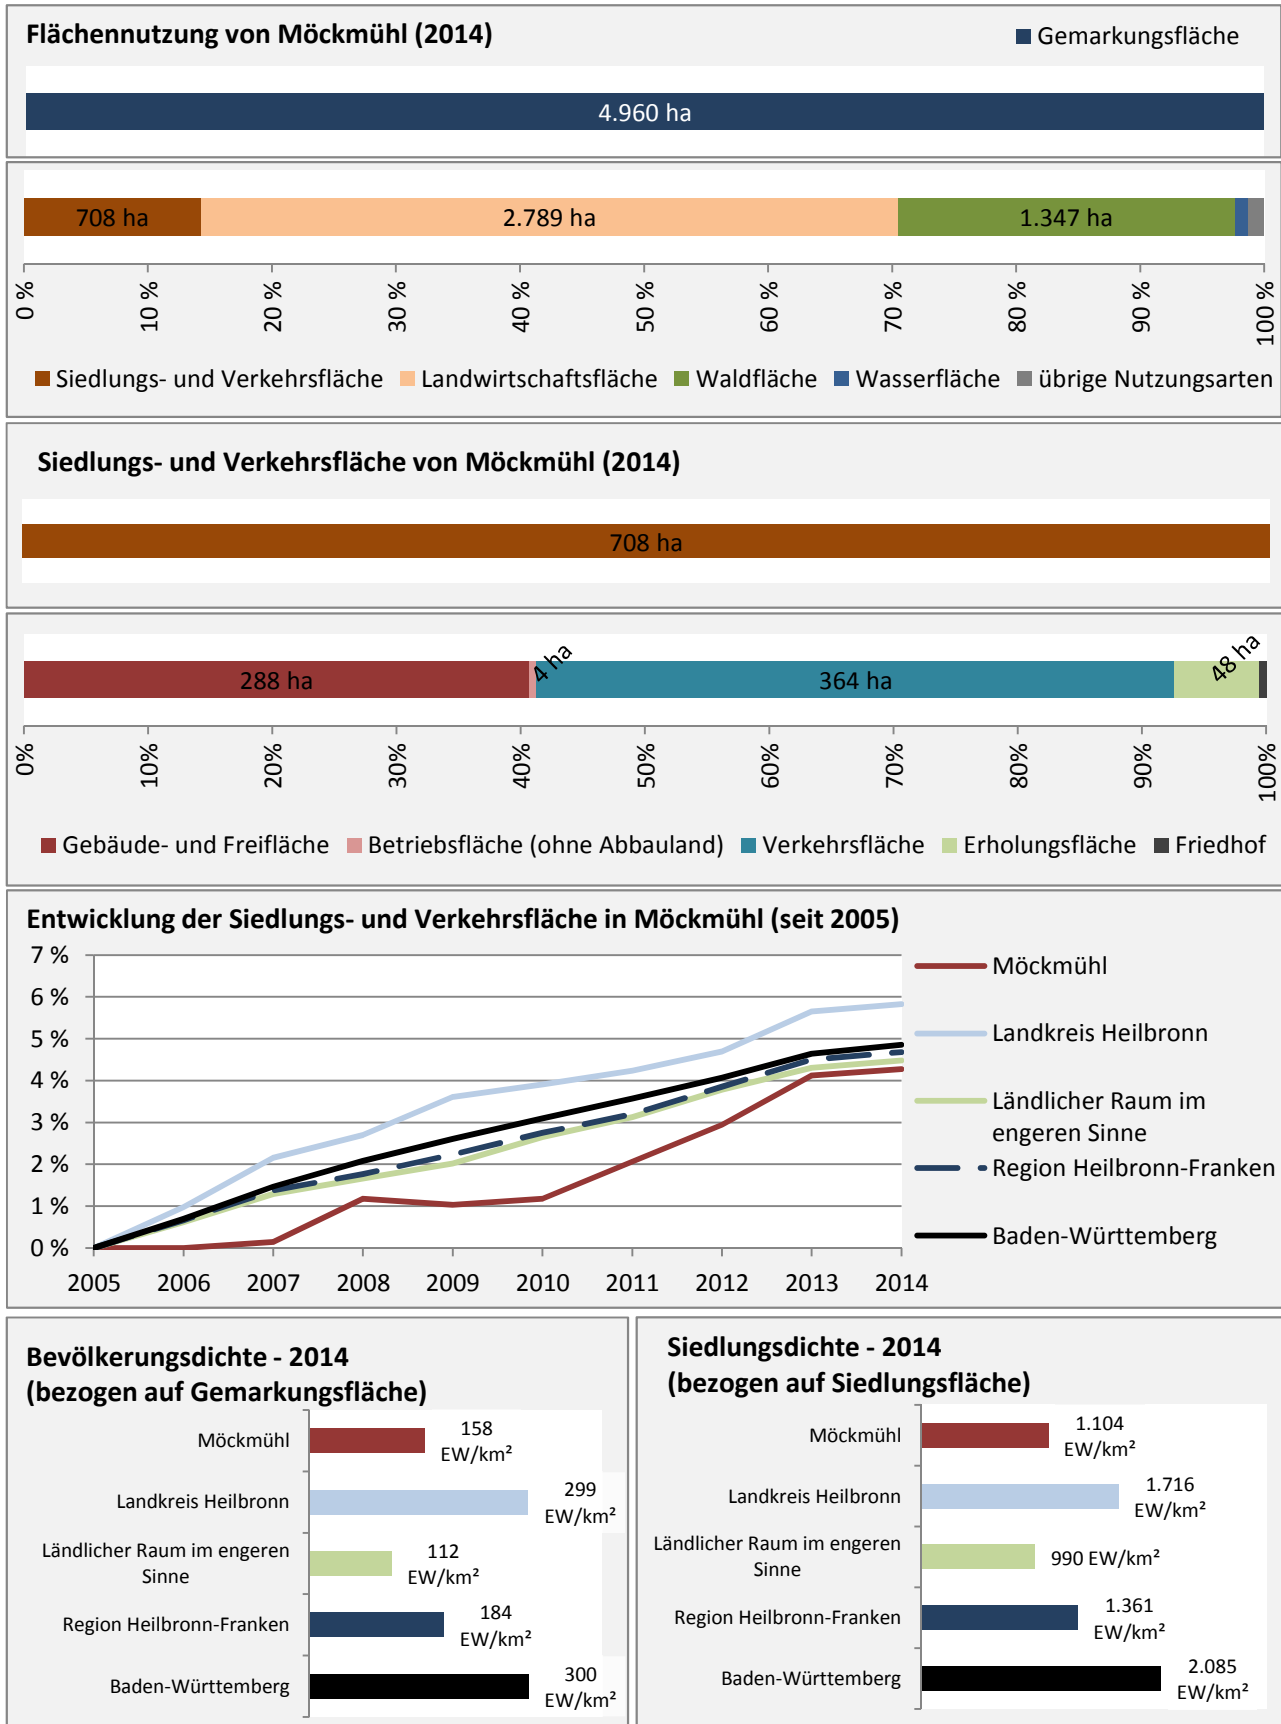

Möckmühl - Flächenentwicklung

Datengrundlage: Landesamt für Statistik Baden-Württemberg

Abbildungen und Berechnungen: Regionalverband Heilbronn-Franken