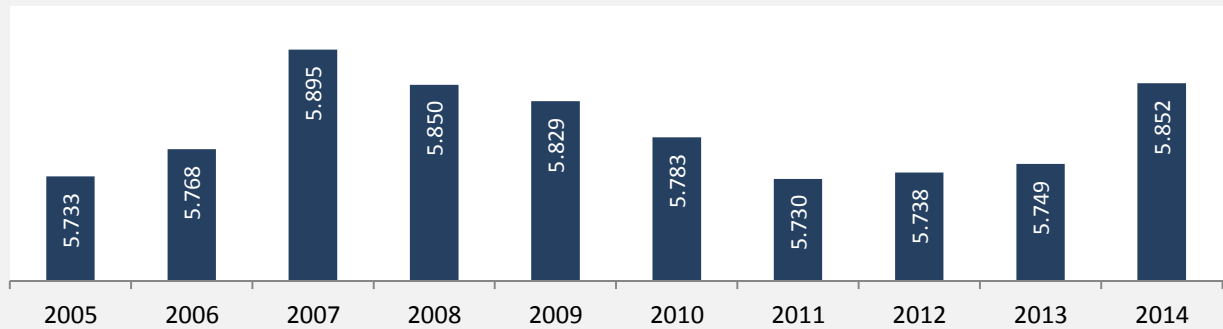

Kupferzell - Bevölkerung

Bevölkerungsstand in Kupferzell (2005 bis 2014)

Bevölkerungsentwicklung in Kupferzell (seit 2005)

Geburten und Sterbefälle in Kupferzell

5-Jahres-Wertung (2010 - 2014): natürliche Bevölkerungsentwicklung pro 1.000 Einwohner