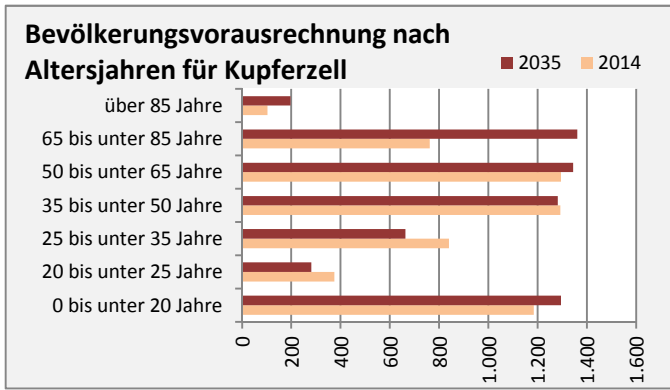

Kupferzell - Bevölkerungsvorausrechnung 2015