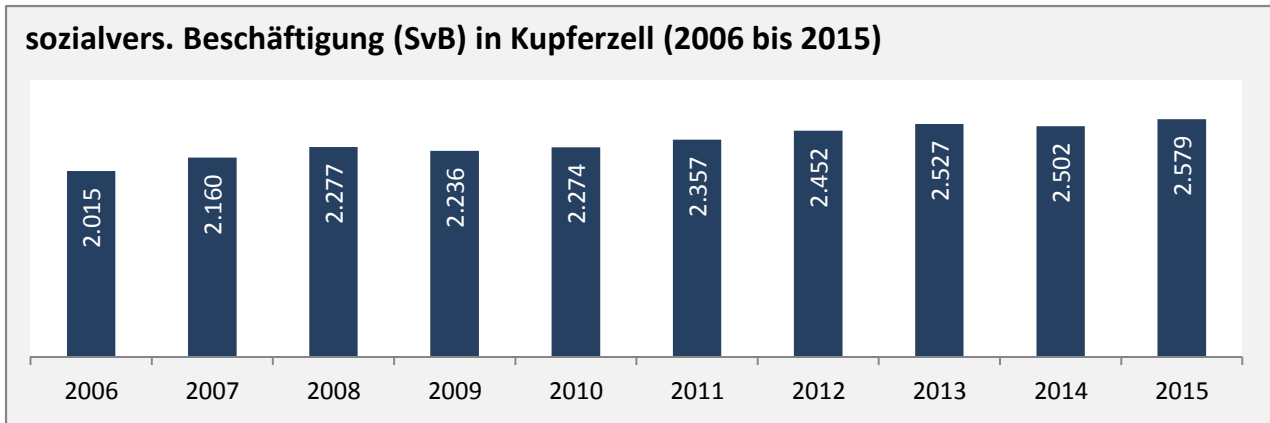

Kupferzell - Beschäftigung

Datengrundlage: Statistik der Bundesagentur für Arbeit

Abbildungen und Berechnungen: Regionalverband Heilbronn-Franken