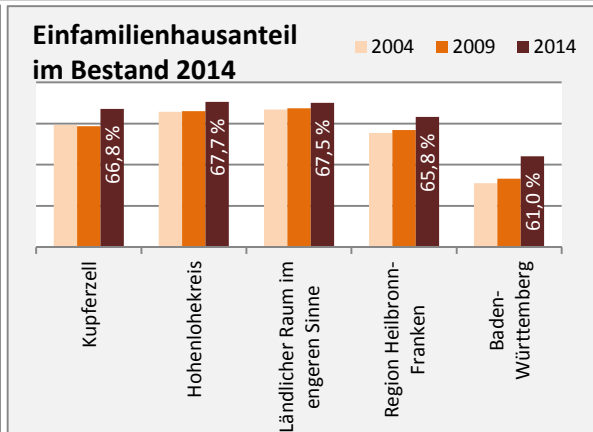

Kupferzell - Bevölkerungsvorausrechnung 2015

Kupferzell - Beschäftigung

Datengrundlage: Statistik der Bundesagentur für Arbeit

Abbildungen und Berechnungen: Regionalverband Heilbronn-Franken

Kupferzell - Pendler 2014

Pendlersaldo: -252

Datengrundlage: Statistik der Bundesagentur für Arbeit

Abbildungen: Regionalverband Heilbronn-Franken (keine Berücksichtigung von Werten unter 30)

Kupferzell - Wohnungsbestand und -entwicklung