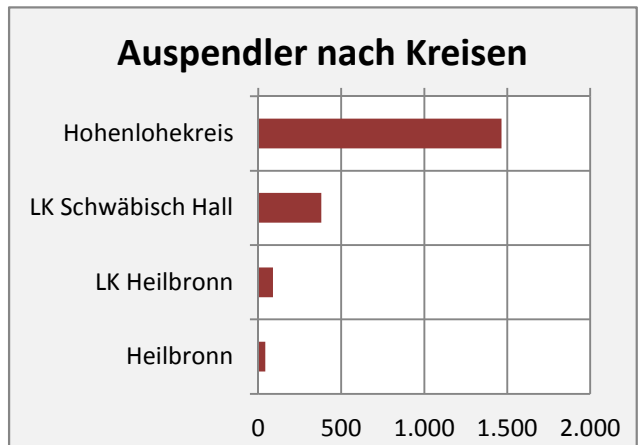

Kupferzell - Bevölkerungsvorausrechnung 2015

Kupferzell - Beschäftigung

Datengrundlage: Statistik der Bundesagentur für Arbeit

Abbildungen und Berechnungen: Regionalverband Heilbronn-Franken

Kupferzell - Pendler 2014

Pendlersaldo: -252

Datengrundlage: Statistik der Bundesagentur für Arbeit

Abbildungen: Regionalverband Heilbronn-Franken (keine Berücksichtigung von Werten unter 30)

Kupferzell - Wohnungsbestand und -entwicklung