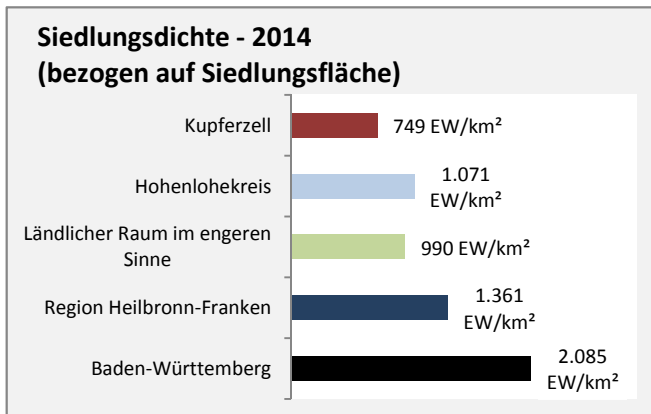

Kupferzell - Flächenentwicklung

Datengrundlage: Landesamt für Statistik Baden-Württemberg

Abbildungen und Berechnungen: Regionalverband Heilbronn-Franken