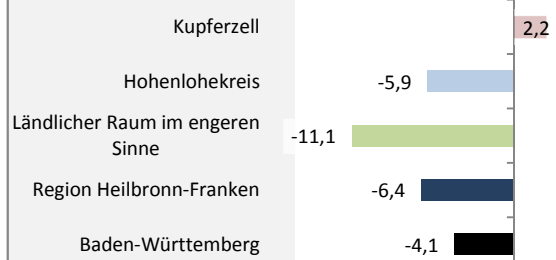

Kupferzell - Bevölkerung

Bevölkerungsstand in Kupferzell (2005 bis 2014)

Bevölkerungsentwicklung in Kupferzell (seit 2005)

Geburten und Sterbefälle in Kupferzell

5-Jahres-Wertung (2010 - 2014): natürliche Bevölkerungsentwicklung pro 1.000 Einwohner