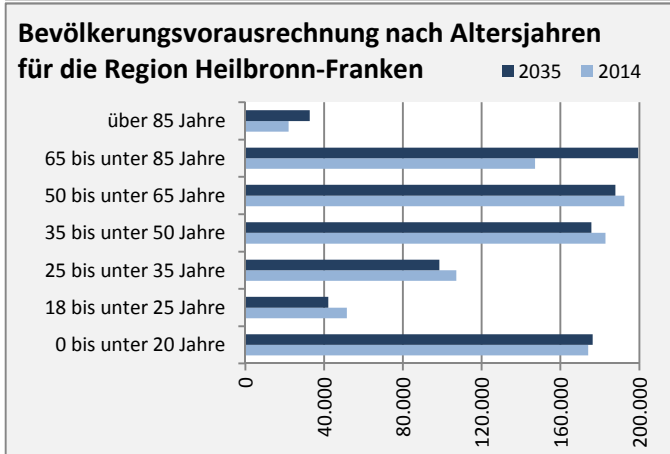

Kupferzell - Bevölkerungsvorausrechnung 2015