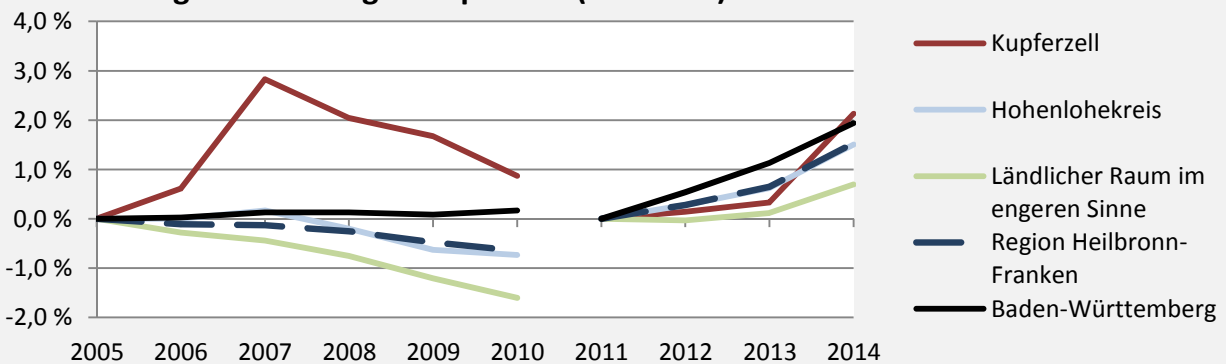

Kupferzell - Bevölkerung

Bevölkerungsstand in Kupferzell (2005 bis 2014)

Bevölkerungsentwicklung in Kupferzell (seit 2005)

Geburten und Sterbefälle in Kupferzell

5-Jahres-Wertung (2010 - 2014): natürliche Bevölkerungsentwicklung pro 1.000 Einwohner