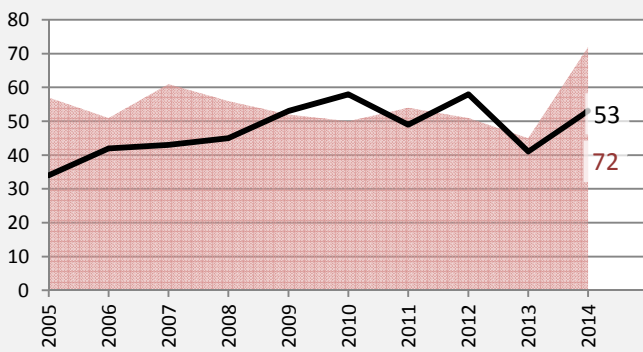

Kupferzell - Bevölkerung

Bevölkerungsstand in Kupferzell (2005 bis 2014)

Bevölkerungsentwicklung in Kupferzell (seit 2005)

Geburten und Sterbefälle in Kupferzell

5-Jahres-Wertung (2010 - 2014): natürliche Bevölkerungsentwicklung pro 1.000 Einwohner