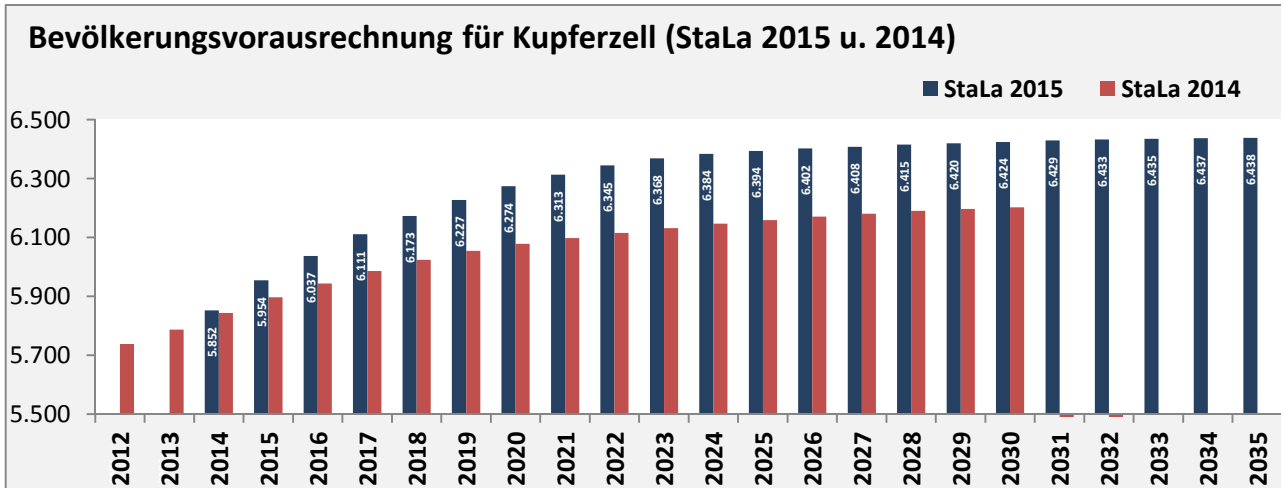

Kupferzell - Bevölkerungsvorausrechnung 2015