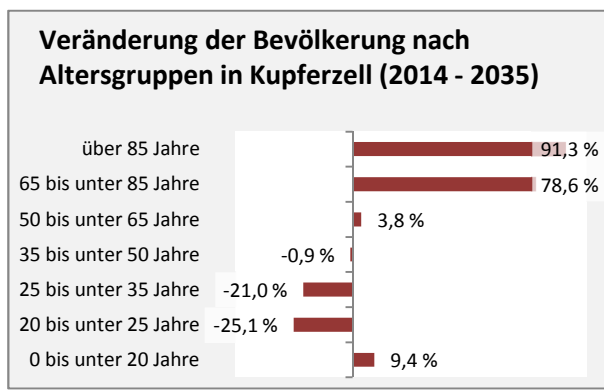

Kupferzell - Bevölkerungsvorausrechnung 2015