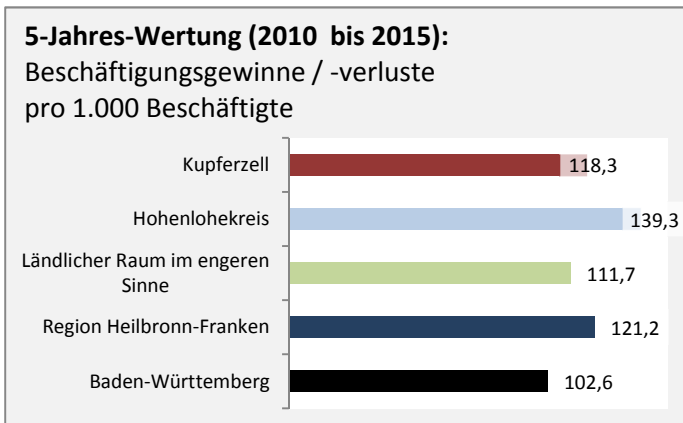

Kupferzell - Beschäftigung

Datengrundlage: Statistik der Bundesagentur für Arbeit

Abbildungen und Berechnungen: Regionalverband Heilbronn-Franken