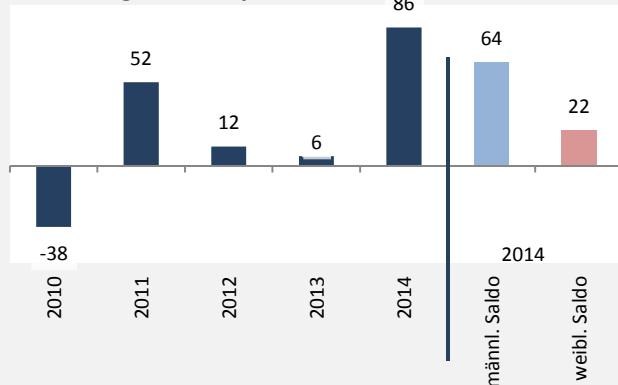

Wanderungssaldi Kupferzell