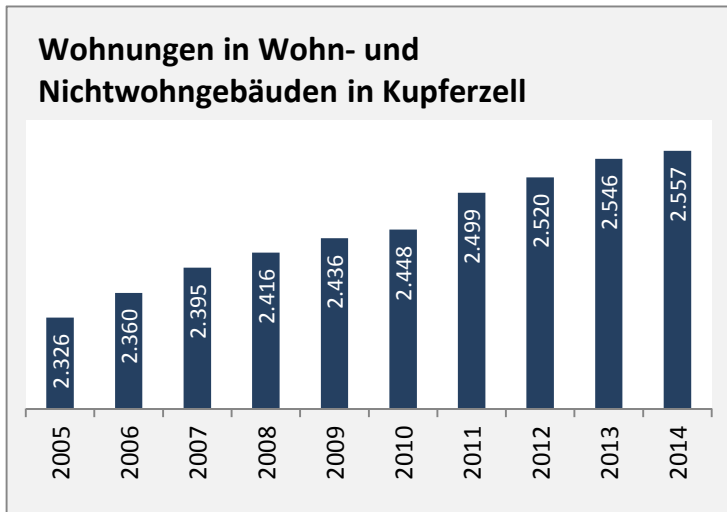

Kupferzell - Bevölkerungsvorausrechnung 2015

Kupferzell - Beschäftigung

Datengrundlage: Statistik der Bundesagentur für Arbeit

Abbildungen und Berechnungen: Regionalverband Heilbronn-Franken

Kupferzell - Pendler 2014

Pendlersaldo: -252

Datengrundlage: Statistik der Bundesagentur für Arbeit

Abbildungen: Regionalverband Heilbronn-Franken (keine Berücksichtigung von Werten unter 30)

Kupferzell - Wohnungsbestand und -entwicklung