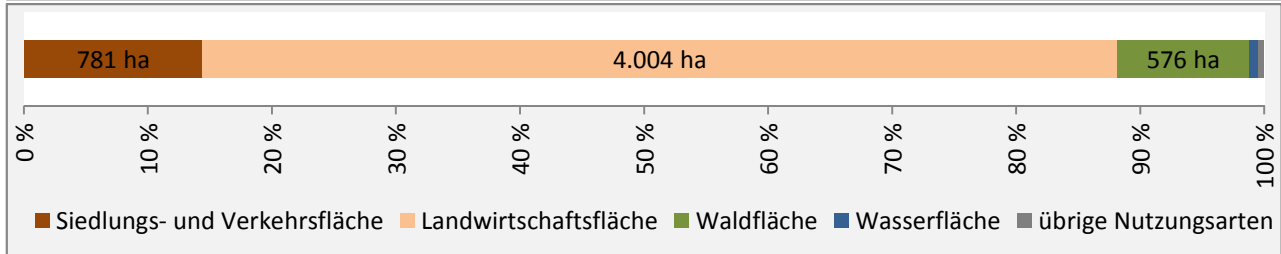

Kupferzell - Flächenentwicklung

Datengrundlage: Landesamt für Statistik Baden-Württemberg

Abbildungen und Berechnungen: Regionalverband Heilbronn-Franken