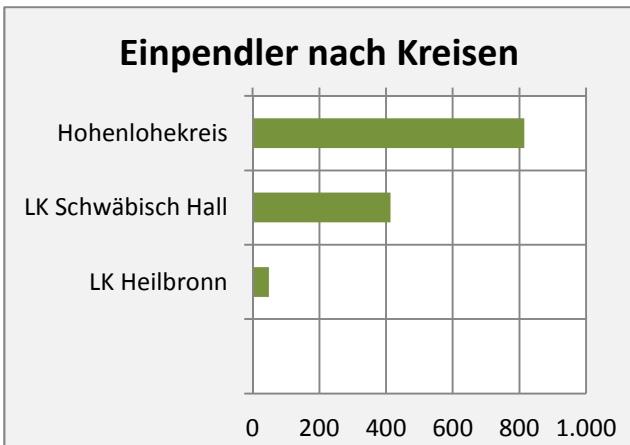

Kupferzell - Bevölkerungsvorausrechnung 2015

Kupferzell - Beschäftigung

Datengrundlage: Statistik der Bundesagentur für Arbeit

Abbildungen und Berechnungen: Regionalverband Heilbronn-Franken

Kupferzell - Pendler 2014

Pendlersaldo: -252

Datengrundlage: Statistik der Bundesagentur für Arbeit

Abbildungen: Regionalverband Heilbronn-Franken (keine Berücksichtigung von Werten unter 30)

Kupferzell - Wohnungsbestand und -entwicklung