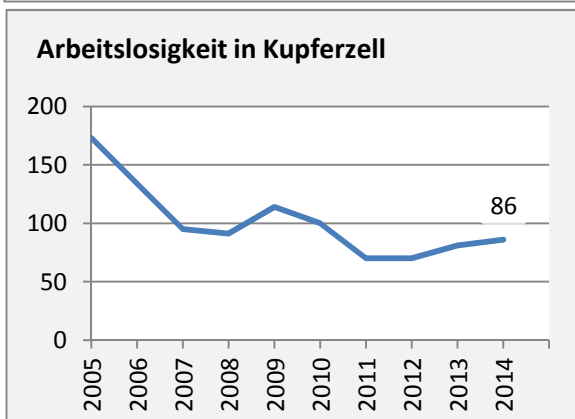

Kupferzell - Beschäftigung

Datengrundlage: Statistik der Bundesagentur für Arbeit

Abbildungen und Berechnungen: Regionalverband Heilbronn-Franken