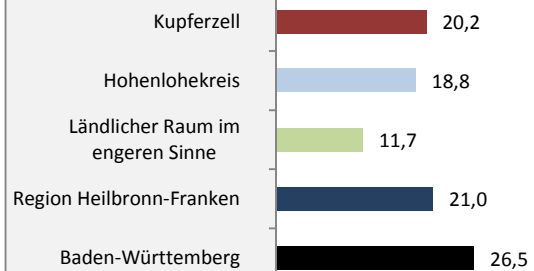

5-Jahres-Wertung (2010 - 2014): Wanderungsgewinne bzw. -verluste pro 1.000 Einwohner

Datengrundlage: Statistisches Landesamt Baden-Württemberg (ab 2011: Zensus 2011)

Abbildungen und Berechnungen: Regionalverband Heilbronn-Franken