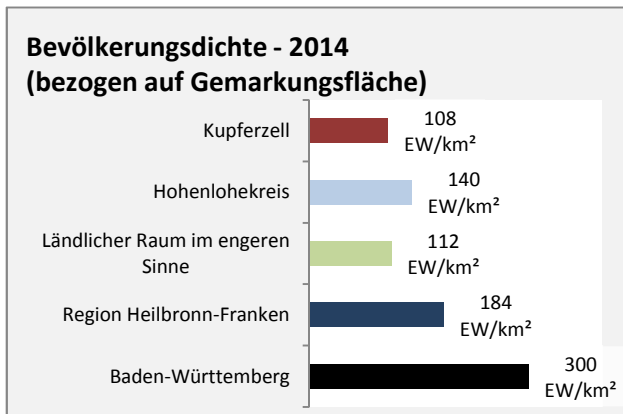

Kupferzell - Flächenentwicklung

Datengrundlage: Landesamt für Statistik Baden-Württemberg

Abbildungen und Berechnungen: Regionalverband Heilbronn-Franken