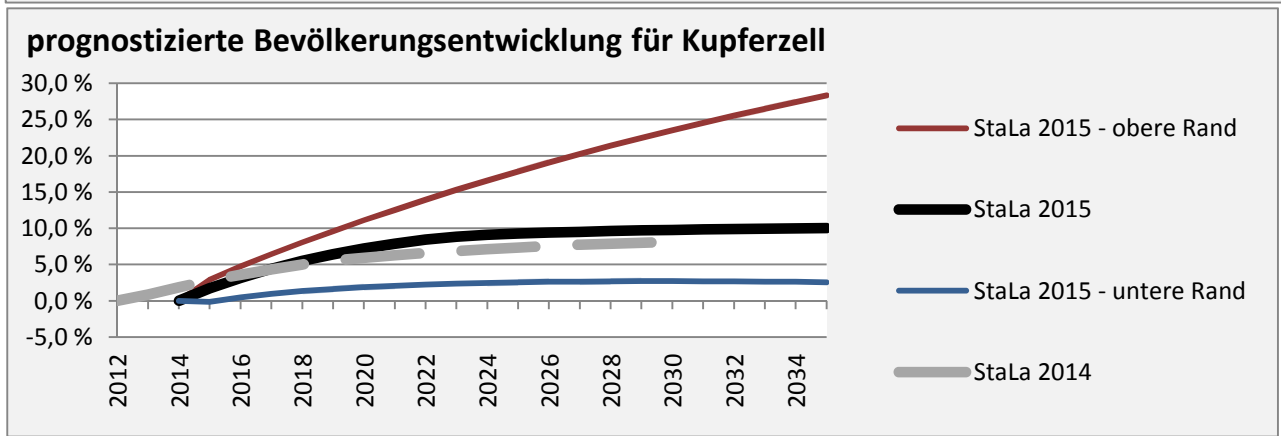

Kupferzell - Bevölkerungsvorausrechnung 2015