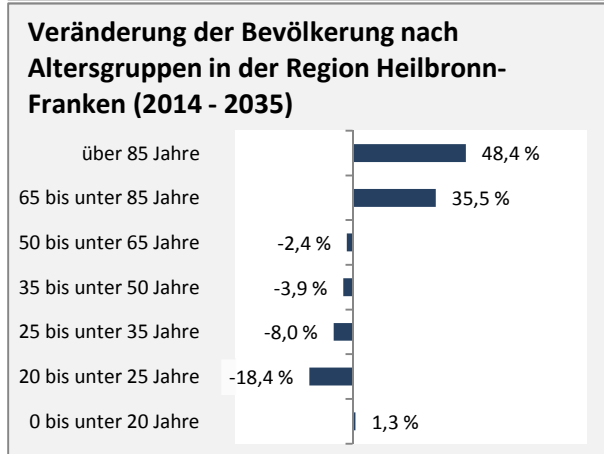

Kupferzell - Bevölkerungsvorausrechnung 2015