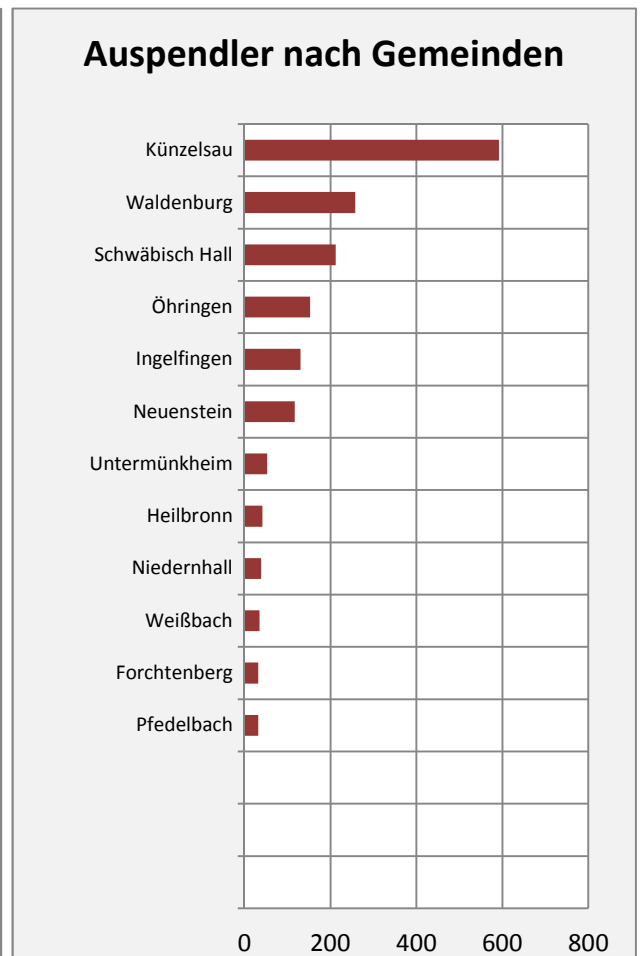

Wanderungssaldi Kupferzell

5-Jahres-Wertung (2010 - 2014): Wanderungsgewinne bzw. -verluste pro 1.000 Einwohner

Datengrundlage: Statistisches Landesamt Baden-Württemberg (ab 2011: Zensus 2011)

Abbildungen und Berechnungen: Regionalverband Heilbronn-Franken

Kupferzell - Bevölkerungsvorausrechnung 2015

Kupferzell - Beschäftigung

Datengrundlage: Statistik der Bundesagentur für Arbeit

Abbildungen und Berechnungen: Regionalverband Heilbronn-Franken

Kupferzell - Pendler 2014

Pendlersaldo: -252

Datengrundlage: Statistik der Bundesagentur für Arbeit

Abbildungen: Regionalverband Heilbronn-Franken (keine Berücksichtigung von Werten unter 30)

Kupferzell - Wohnungsbestand und -entwicklung