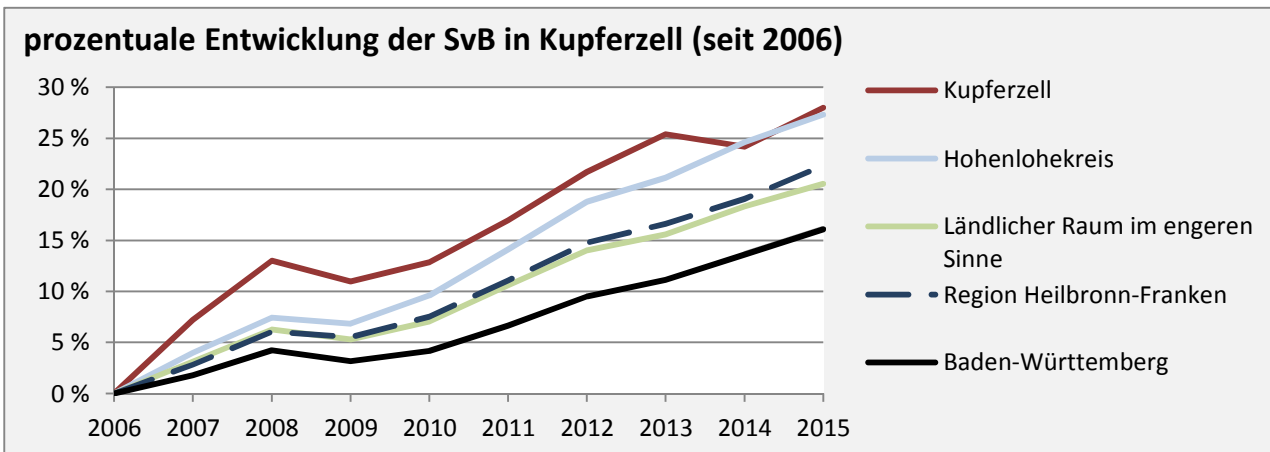

Kupferzell - Beschäftigung

Datengrundlage: Statistik der Bundesagentur für Arbeit

Abbildungen und Berechnungen: Regionalverband Heilbronn-Franken