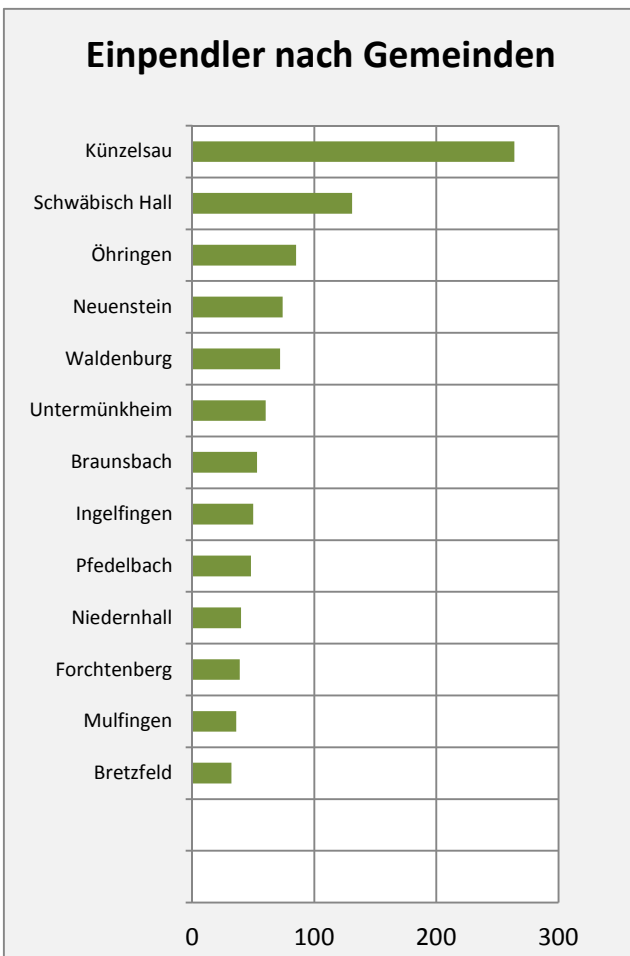

Wanderungssaldi Kupferzell

5-Jahres-Wertung (2010 - 2014): Wanderungsgewinne bzw. -verluste pro 1.000 Einwohner

Datengrundlage: Statistisches Landesamt Baden-Württemberg (ab 2011: Zensus 2011)

Abbildungen und Berechnungen: Regionalverband Heilbronn-Franken

Kupferzell - Bevölkerungsvorausrechnung 2015

Kupferzell - Beschäftigung

Datengrundlage: Statistik der Bundesagentur für Arbeit

Abbildungen und Berechnungen: Regionalverband Heilbronn-Franken

Kupferzell - Pendler 2014

Pendlersaldo: -252

Datengrundlage: Statistik der Bundesagentur für Arbeit

Abbildungen: Regionalverband Heilbronn-Franken (keine Berücksichtigung von Werten unter 30)

Kupferzell - Wohnungsbestand und -entwicklung