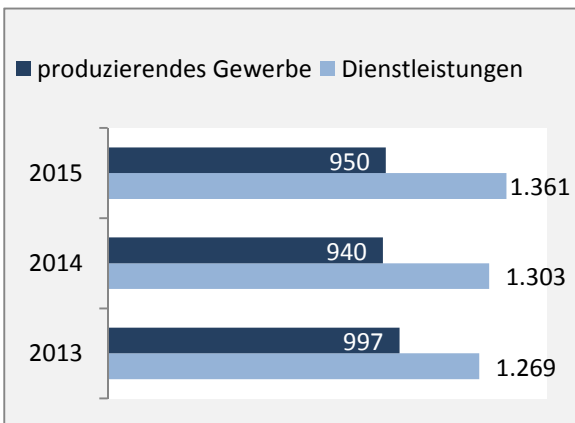

Kupferzell - Beschäftigung

Datengrundlage: Statistik der Bundesagentur für Arbeit

Abbildungen und Berechnungen: Regionalverband Heilbronn-Franken