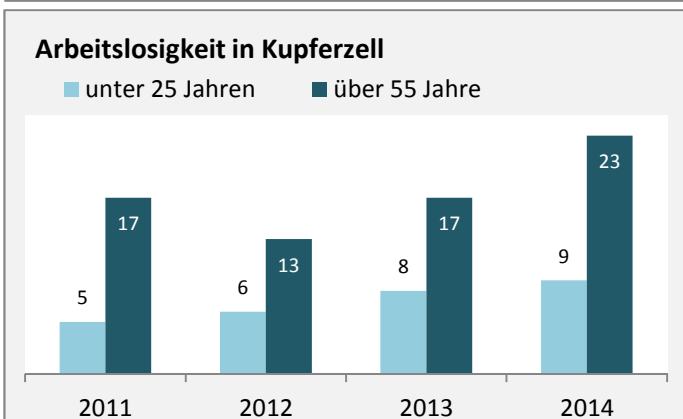

Kupferzell - Beschäftigung

Datengrundlage: Statistik der Bundesagentur für Arbeit

Abbildungen und Berechnungen: Regionalverband Heilbronn-Franken