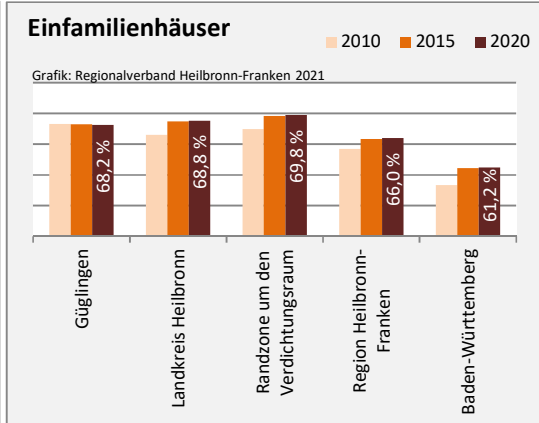

Gügingen - Wohnungsbestand und -entwicklung

Datengrundlage: Statistisches Landesamt Baden-Württemberg (ab 2011: Zensus 2011)
Abbildungen und Berechnungen: Regionalverband Heilbronn-Franken