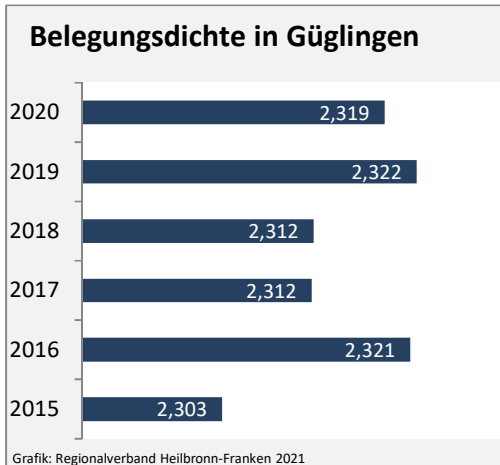

Gügingen - Wohnungsbestand und -entwicklung

Datengrundlage: Statistisches Landesamt Baden-Württemberg (ab 2011: Zensus 2011)
Abbildungen und Berechnungen: Regionalverband Heilbronn-Franken