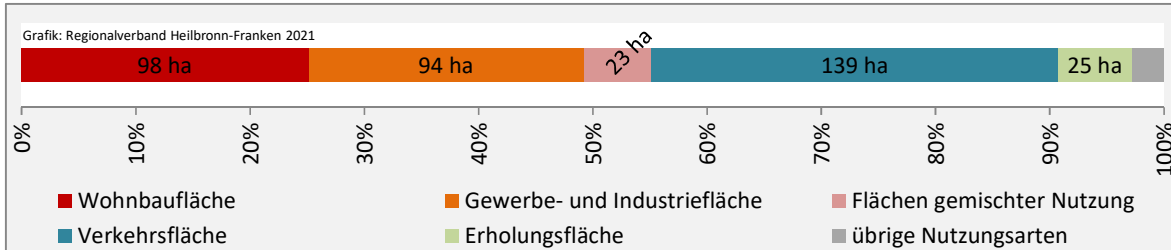

Güglingen - Flächenentwicklung

Datengrundlage: Landesamt für Statistik Baden-Württemberg

Abbildungen und Berechnungen: Regionalverband Heilbronn-Franken