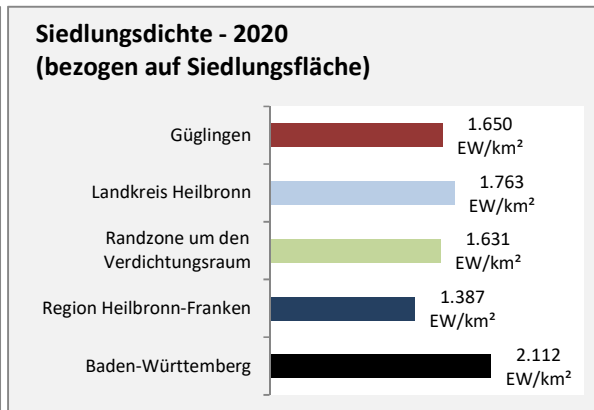

Güglingen - Flächenentwicklung

Datengrundlage: Landesamt für Statistik Baden-Württemberg

Abbildungen und Berechnungen: Regionalverband Heilbronn-Franken