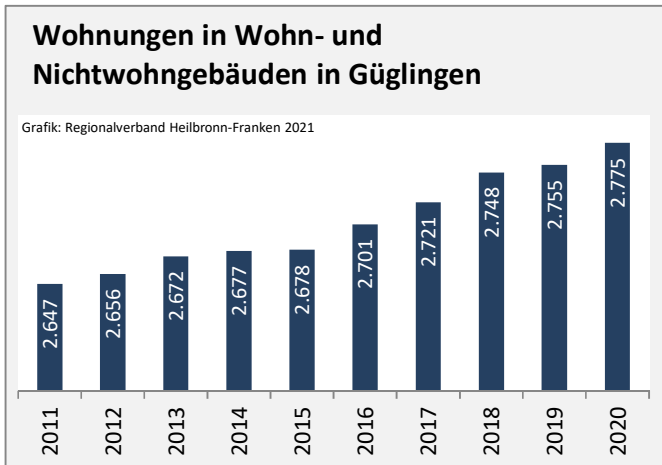

Gügingen - Wohnungsbestand und -entwicklung

Datengrundlage: Statistisches Landesamt Baden-Württemberg (ab 2011: Zensus 2011)
Abbildungen und Berechnungen: Regionalverband Heilbronn-Franken