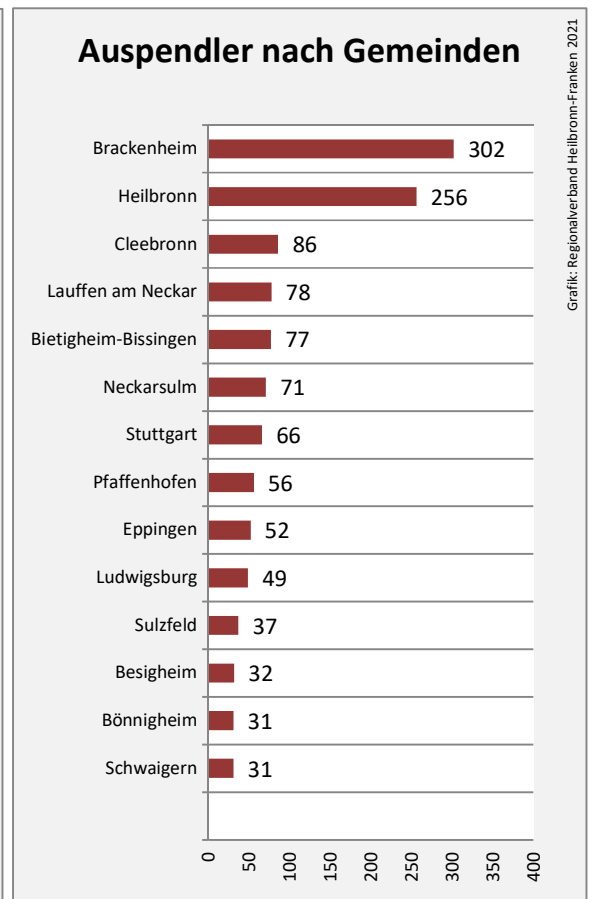

## Arbeitslosigkeit in Güglingen

## Arbeitslosigkeit in Güglingen

unter 25 Jahren über 55 Jahre

Datengrundlage: Statistik der Bundesagentur für Arbeit

Abbildungen und Berechnungen: Regionalverband Heilbronn-Franken

# Güglingen - Pendlerverflechtungen 2020

**Pendlersaldo: 1547**

Datengrundlage: Statistik der Bundesagentur für Arbeit

Abbildungen: Regionalverband Heilbronn-Franken (keine Berücksichtigung von Werten unter 30)