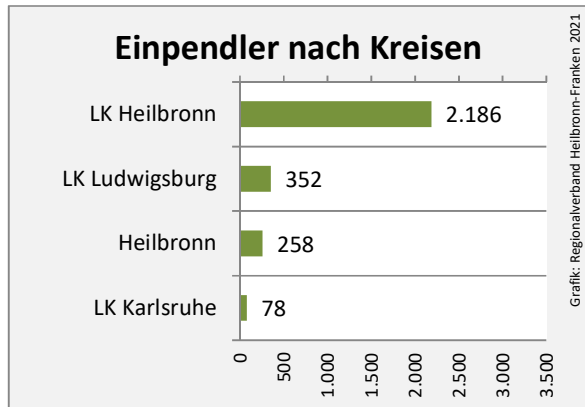

## Arbeitslosigkeit in Güglingen

unter 25 Jahren über 55 Jahre

Datengrundlage: Statistik der Bundesagentur für Arbeit

Abbildungen und Berechnungen: Regionalverband Heilbronn-Franken

# Güglingen - Pendlerverflechtungen 2020

**Pendlersaldo: 1547**

Datengrundlage: Statistik der Bundesagentur für Arbeit

Abbildungen: Regionalverband Heilbronn-Franken (keine Berücksichtigung von Werten unter 30)