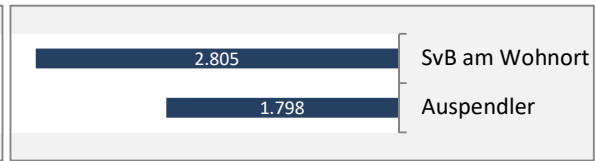

Güglingen - Pendlerverflechtungen 2020

Pendlersaldo: 1547