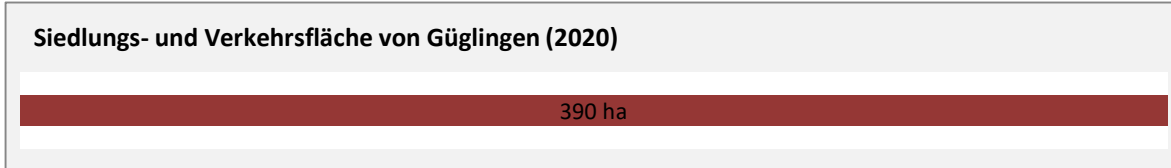

Güglingen - Flächenentwicklung

Datengrundlage: Landesamt für Statistik Baden-Württemberg

Abbildungen und Berechnungen: Regionalverband Heilbronn-Franken