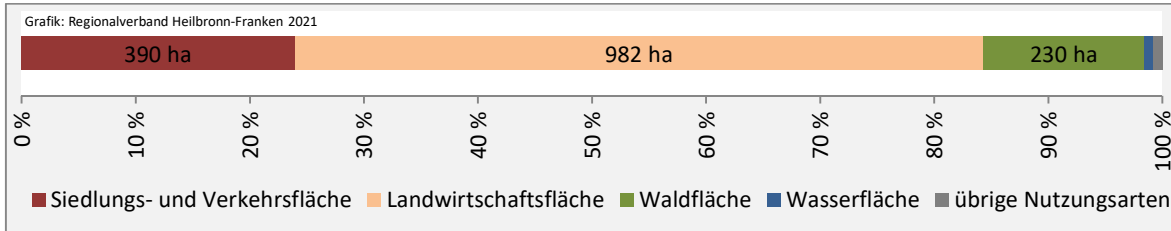

Güglingen - Flächenentwicklung

Datengrundlage: Landesamt für Statistik Baden-Württemberg

Abbildungen und Berechnungen: Regionalverband Heilbronn-Franken