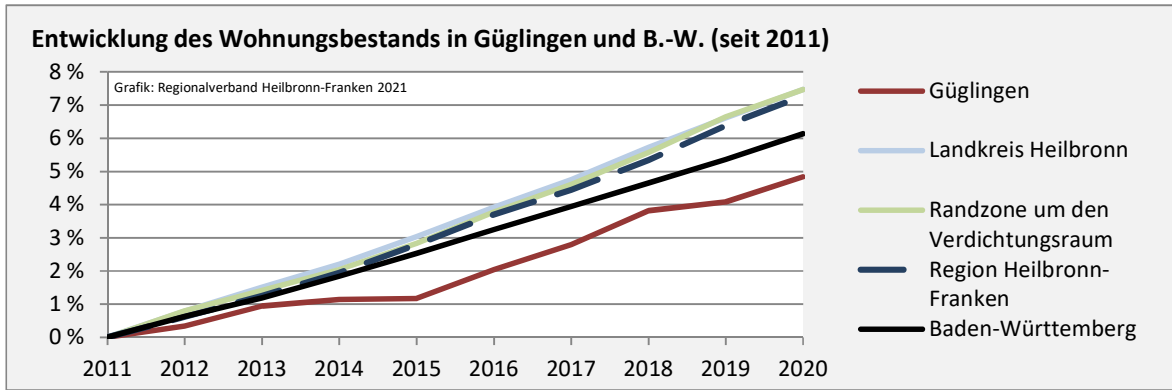

Gügingen - Wohnungsbestand und -entwicklung

Datengrundlage: Statistisches Landesamt Baden-Württemberg (ab 2011: Zensus 2011)
Abbildungen und Berechnungen: Regionalverband Heilbronn-Franken