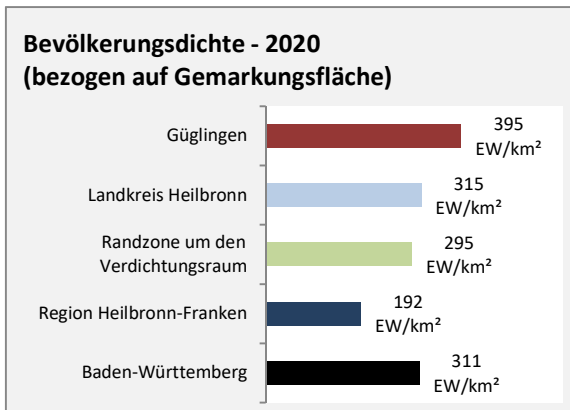

Güglingen - Flächenentwicklung

Datengrundlage: Landesamt für Statistik Baden-Württemberg

Abbildungen und Berechnungen: Regionalverband Heilbronn-Franken