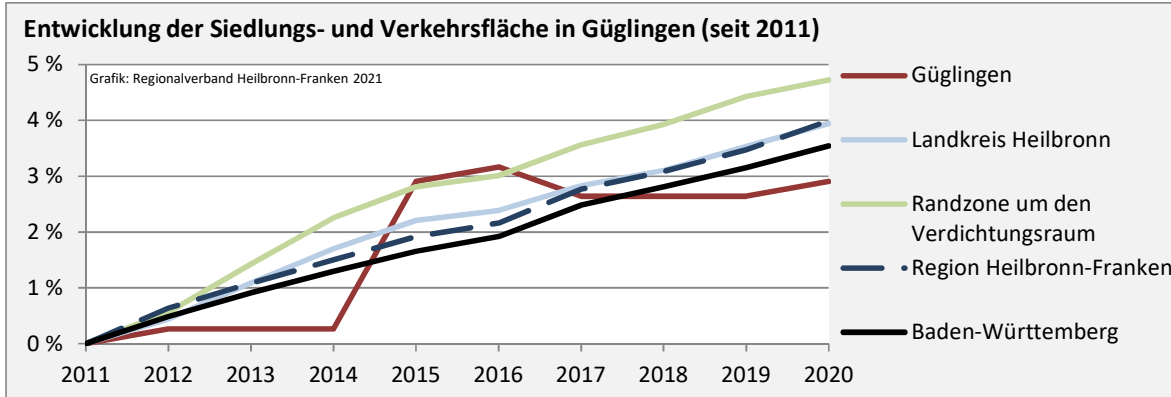

Güglingen - Flächenentwicklung

Datengrundlage: Landesamt für Statistik Baden-Württemberg

Abbildungen und Berechnungen: Regionalverband Heilbronn-Franken