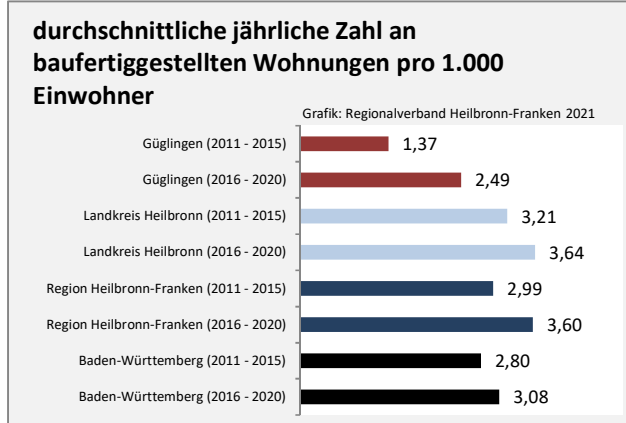

Gügingen - Wohnungsbestand und -entwicklung

Datengrundlage: Statistisches Landesamt Baden-Württemberg (ab 2011: Zensus 2011)
Abbildungen und Berechnungen: Regionalverband Heilbronn-Franken