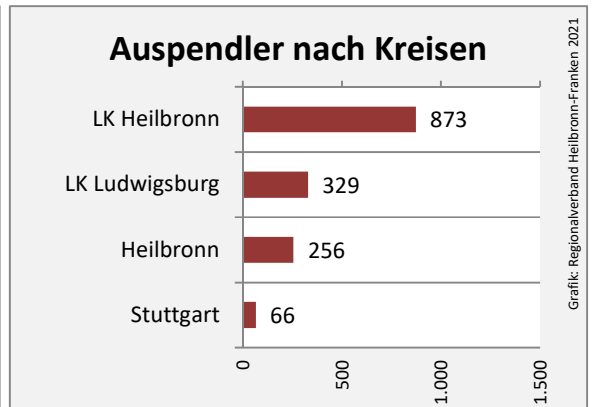

## Arbeitslosigkeit in Güglingen

unter 25 Jahren über 55 Jahre

Datengrundlage: Statistik der Bundesagentur für Arbeit

Abbildungen und Berechnungen: Regionalverband Heilbronn-Franken

# Güglingen - Pendlerverflechtungen 2020

**Pendlersaldo: 1547**

Datengrundlage: Statistik der Bundesagentur für Arbeit

Abbildungen: Regionalverband Heilbronn-Franken (keine Berücksichtigung von Werten unter 30)