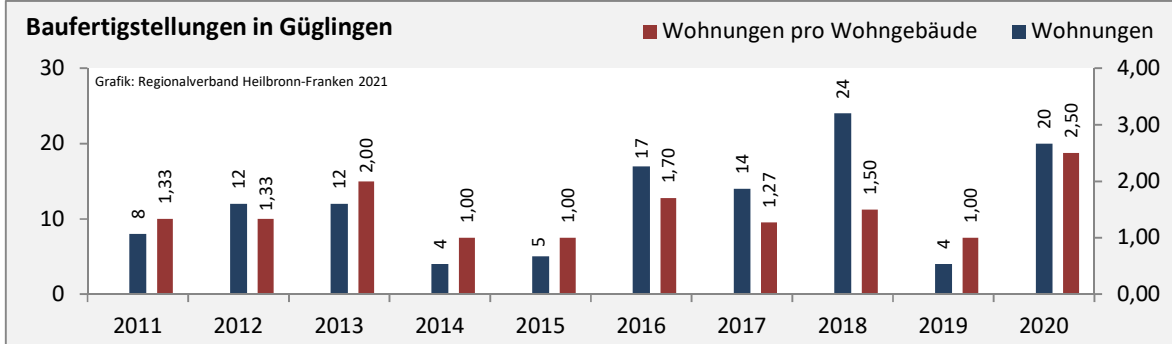

Gügingen - Wohnungsbestand und -entwicklung

Datengrundlage: Statistisches Landesamt Baden-Württemberg (ab 2011: Zensus 2011)
Abbildungen und Berechnungen: Regionalverband Heilbronn-Franken