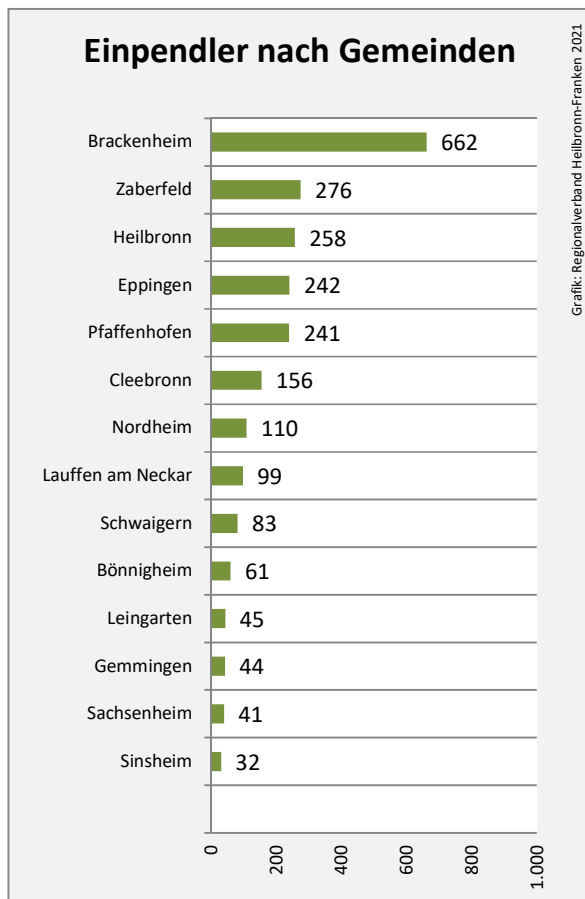

## Arbeitslosigkeit in Güglingen

## Arbeitslosigkeit in Güglingen

unter 25 Jahren über 55 Jahre

Datengrundlage: Statistik der Bundesagentur für Arbeit

Abbildungen und Berechnungen: Regionalverband Heilbronn-Franken

# Güglingen - Pendlerverflechtungen 2020

**Pendlersaldo: 1547**

Datengrundlage: Statistik der Bundesagentur für Arbeit

Abbildungen: Regionalverband Heilbronn-Franken (keine Berücksichtigung von Werten unter 30)