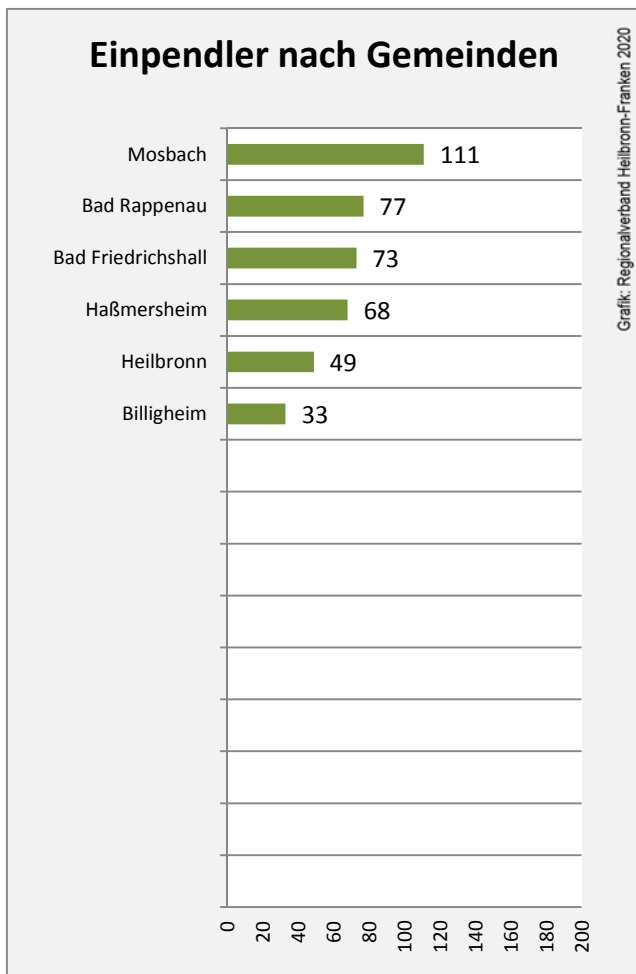

5-Jahres-Wertung (2014 - 2018): Wanderungsgewinne bzw. -verluste pro 1.000 Einwohner

Datengrundlage: Landesamt für Statistik Baden-Württemberg

Abbildungen und Berechnungen: Regionalverband Heilbronn-Franken

Gundelsheim - Bevölkerung

Gundelsheim - Beschäftigung

Datengrundlage: Statistik der Bundesagentur für Arbeit

Abbildungen und Berechnungen: Regionalverband Heilbronn-Franken

Gundelsheim - Pendlerverflechtungen 2019

Pendlersaldo: -1945

Datengrundlage: Statistik der Bundesagentur für Arbeit

Abbildungen: Regionalverband Heilbronn-Franken (keine Berücksichtigung von Werten unter 30)

Gundelsheim - Wohnungsbestand und -entwicklung