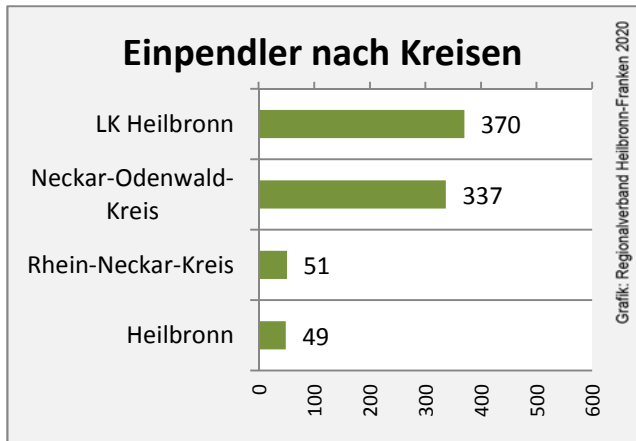

5-Jahres-Wertung (2014 - 2018): Wanderungsgewinne bzw. -verluste pro 1.000 Einwohner

Datengrundlage: Landesamt für Statistik Baden-Württemberg

Abbildungen und Berechnungen: Regionalverband Heilbronn-Franken

Gundelsheim - Bevölkerung

Gundelsheim - Beschäftigung

Datengrundlage: Statistik der Bundesagentur für Arbeit

Abbildungen und Berechnungen: Regionalverband Heilbronn-Franken

Gundelsheim - Pendlerverflechtungen 2019

Pendlersaldo: -1945

Datengrundlage: Statistik der Bundesagentur für Arbeit

Abbildungen: Regionalverband Heilbronn-Franken (keine Berücksichtigung von Werten unter 30)

Gundelsheim - Wohnungsbestand und -entwicklung