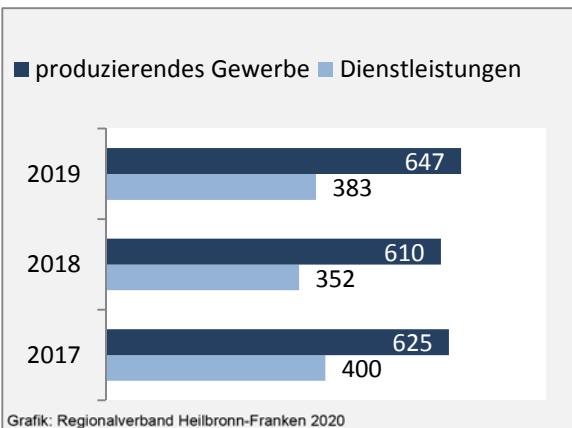

Gundelsheim - Beschäftigung

Datengrundlage: Statistik der Bundesagentur für Arbeit

Abbildungen und Berechnungen: Regionalverband Heilbronn-Franken