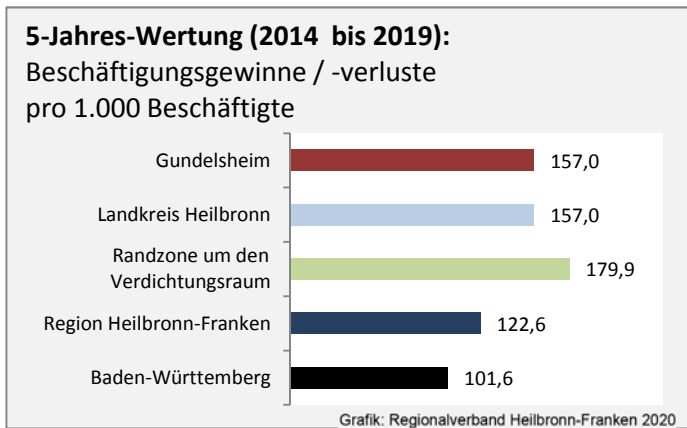

Gundelsheim - Beschäftigung

Datengrundlage: Statistik der Bundesagentur für Arbeit

Abbildungen und Berechnungen: Regionalverband Heilbronn-Franken