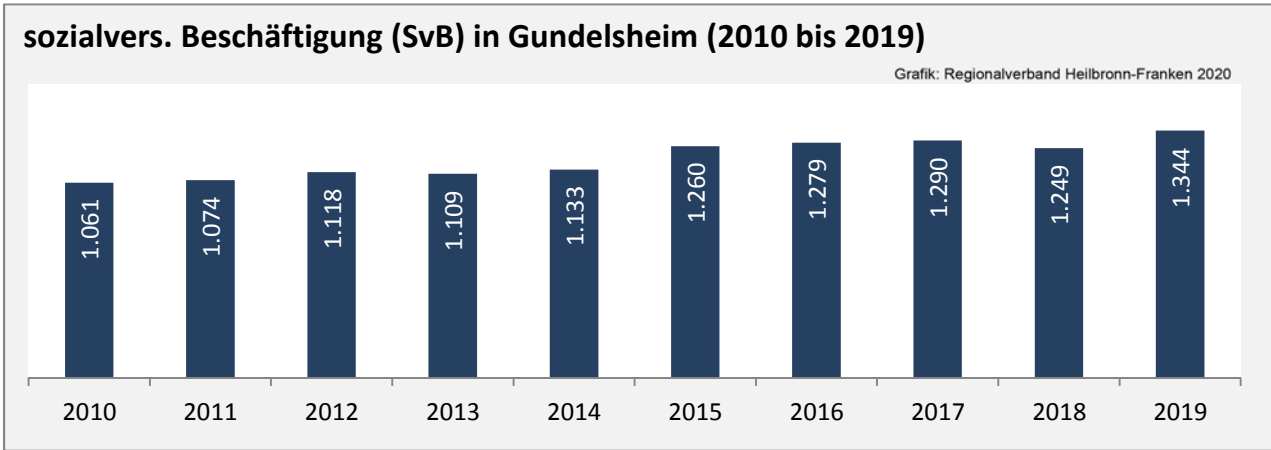

Gundelsheim - Beschäftigung

Datengrundlage: Statistik der Bundesagentur für Arbeit

Abbildungen und Berechnungen: Regionalverband Heilbronn-Franken