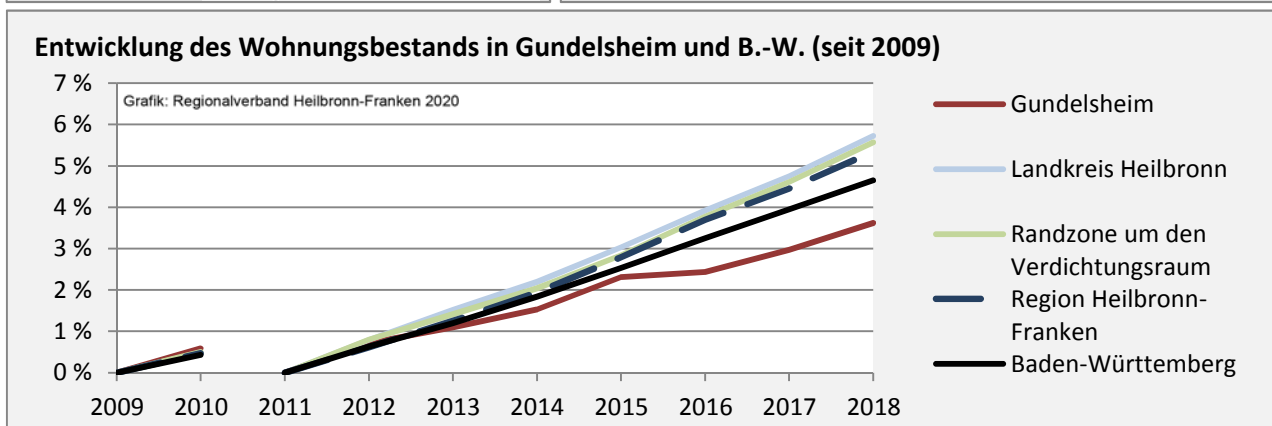

Gundelsheim - Wohnungsbestand und -entwicklung

Datengrundlage: Statistisches Landesamt Baden-Württemberg (ab 2011: Zensus 2011)

Abbildungen und Berechnungen: Regionalverband Heilbronn-Franken