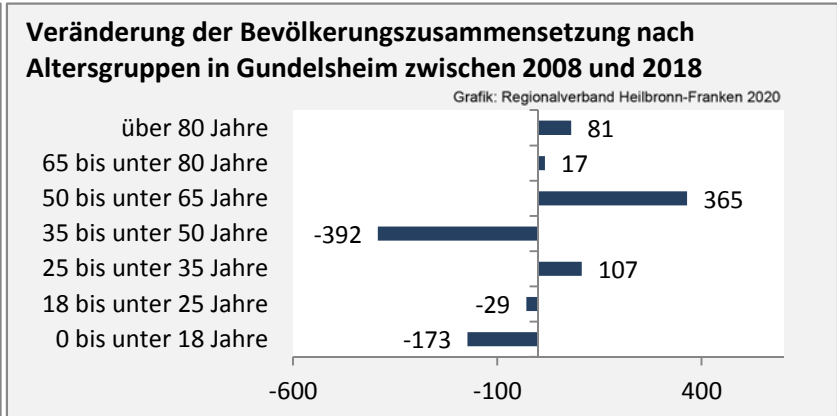

Gundelsheim - Bevölkerung