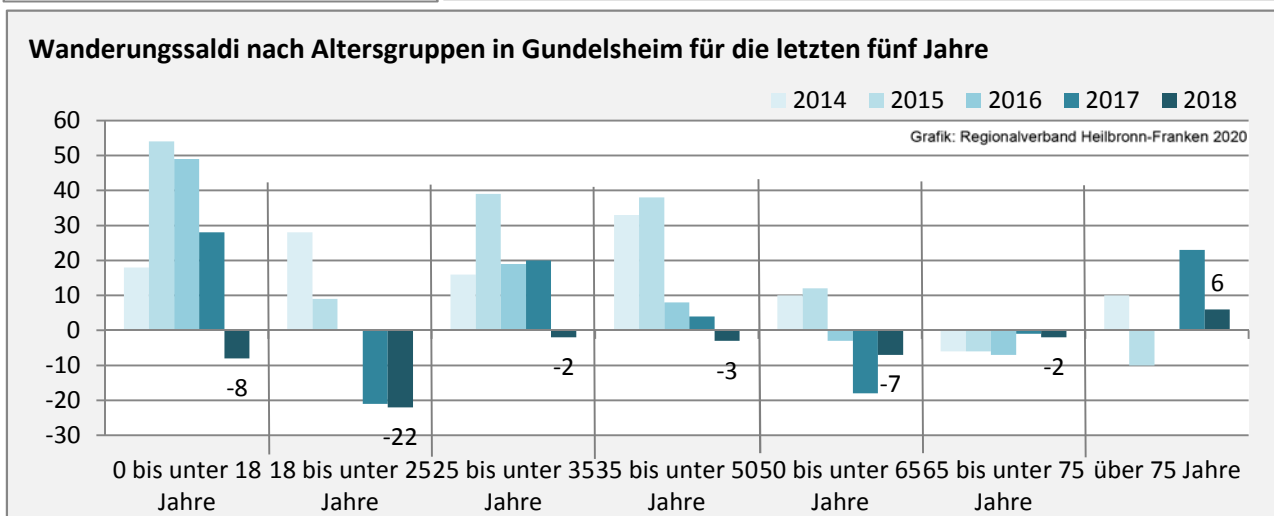

Gundelsheim - Bevölkerung