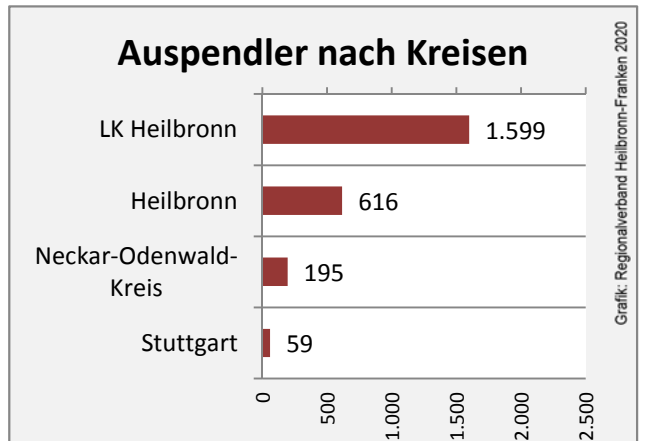

5-Jahres-Wertung (2014 - 2018): Wanderungsgewinne bzw. -verluste pro 1.000 Einwohner

Datengrundlage: Landesamt für Statistik Baden-Württemberg

Abbildungen und Berechnungen: Regionalverband Heilbronn-Franken

Gundelsheim - Bevölkerung

Gundelsheim - Beschäftigung

Datengrundlage: Statistik der Bundesagentur für Arbeit

Abbildungen und Berechnungen: Regionalverband Heilbronn-Franken

Gundelsheim - Pendlerverflechtungen 2019

Pendlersaldo: -1945

Datengrundlage: Statistik der Bundesagentur für Arbeit

Abbildungen: Regionalverband Heilbronn-Franken (keine Berücksichtigung von Werten unter 30)

Gundelsheim - Wohnungsbestand und -entwicklung