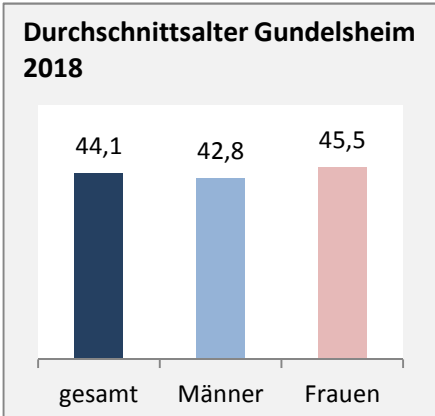

Gundelsheim - Bevölkerung