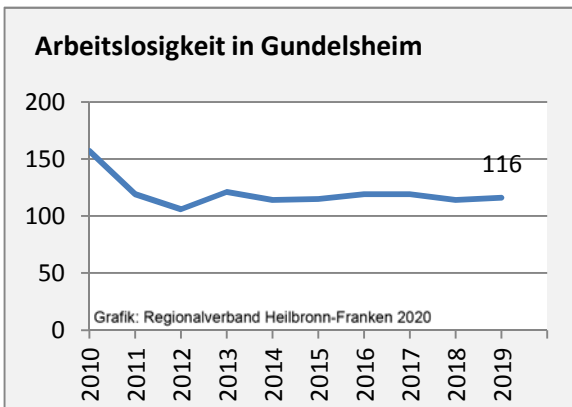

Gundelsheim - Beschäftigung

Datengrundlage: Statistik der Bundesagentur für Arbeit

Abbildungen und Berechnungen: Regionalverband Heilbronn-Franken