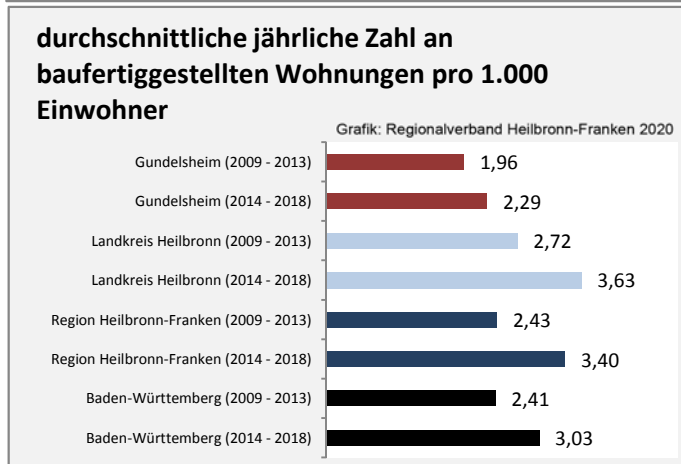

Gundelsheim - Wohnungsbestand und -entwicklung

Datengrundlage: Statistisches Landesamt Baden-Württemberg (ab 2011: Zensus 2011)

Abbildungen und Berechnungen: Regionalverband Heilbronn-Franken