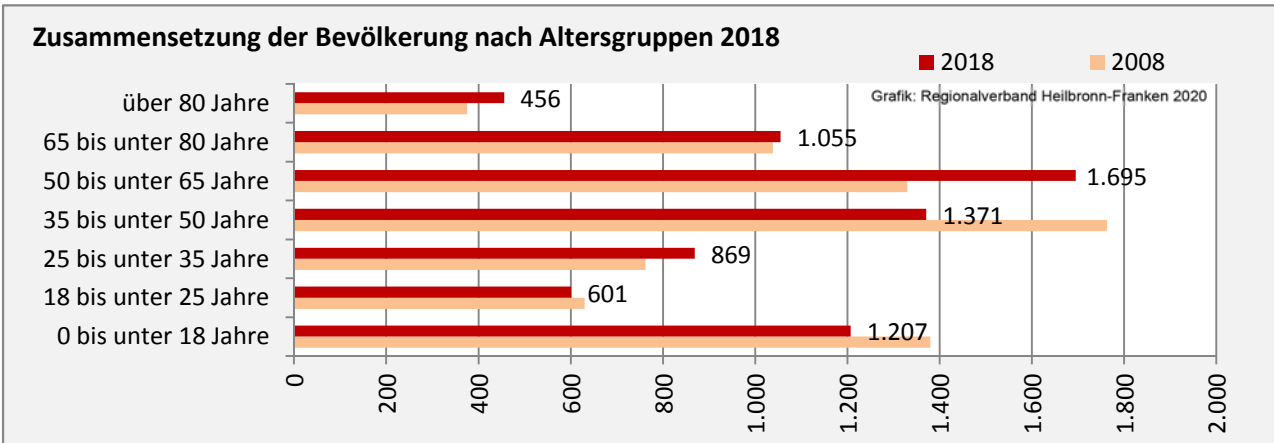

Gundelsheim - Bevölkerung