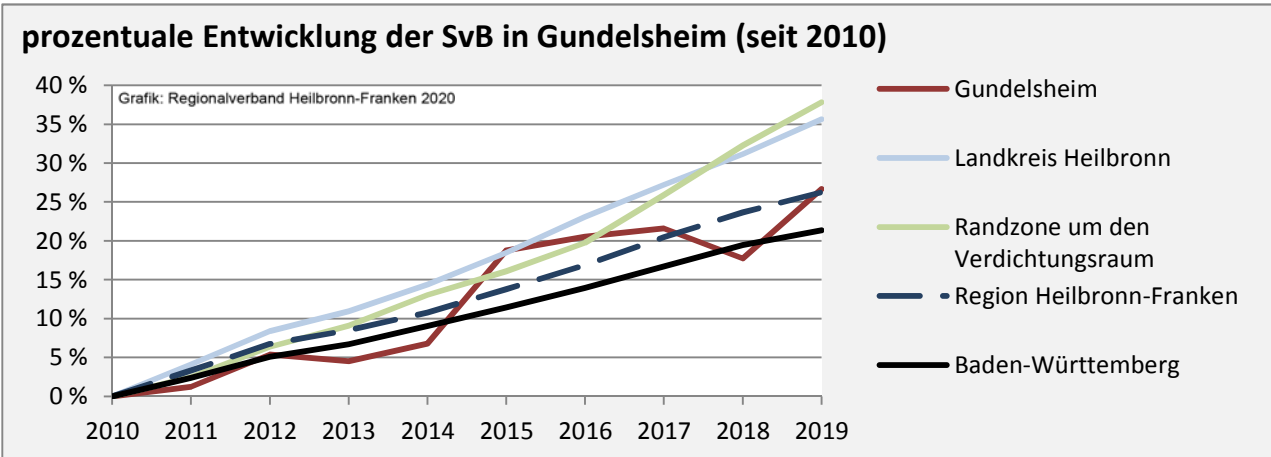

Gundelsheim - Beschäftigung

Datengrundlage: Statistik der Bundesagentur für Arbeit

Abbildungen und Berechnungen: Regionalverband Heilbronn-Franken