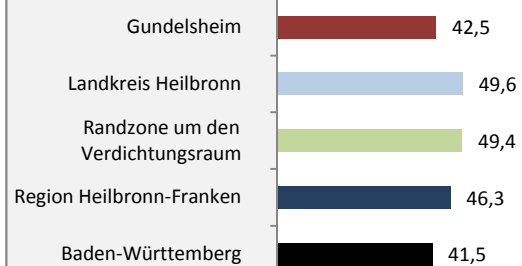

5-Jahres-Wertung (2014 - 2018): Wanderungsgewinne bzw. -verluste pro 1.000 Einwohner

Datengrundlage: Landesamt für Statistik Baden-Württemberg

Abbildungen und Berechnungen: Regionalverband Heilbronn-Franken