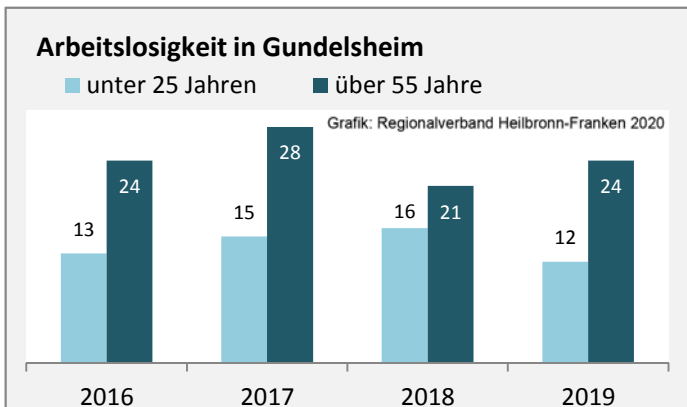

Gundelsheim - Beschäftigung

Datengrundlage: Statistik der Bundesagentur für Arbeit

Abbildungen und Berechnungen: Regionalverband Heilbronn-Franken