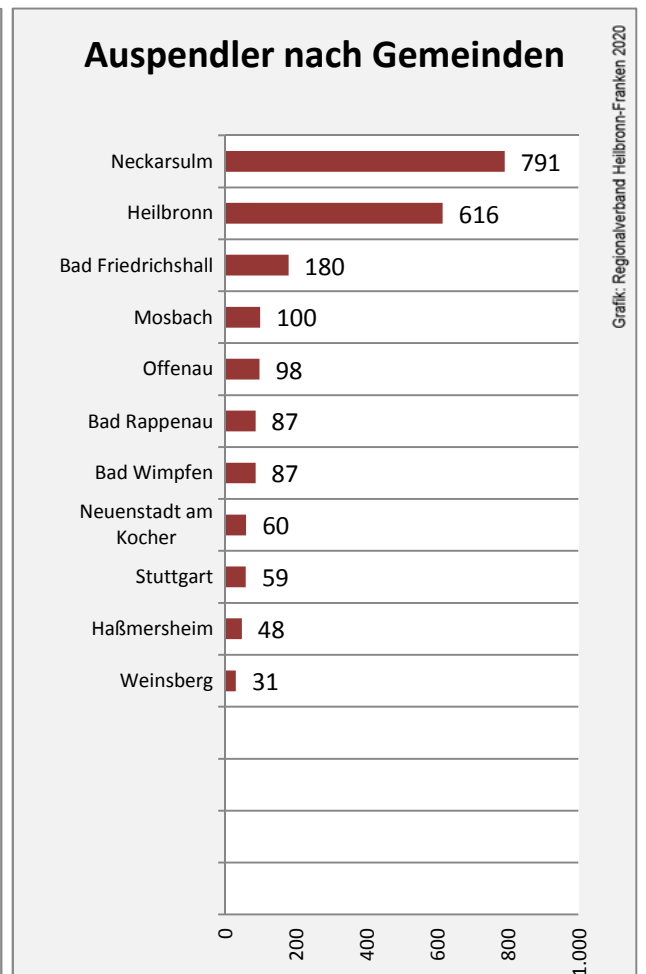

Datengrundlage: Statistik der Bundesagentur für Arbeit

Abbildungen: Regionalverband Heilbronn-Franken (keine Berücksichtigung von Werten unter 30)