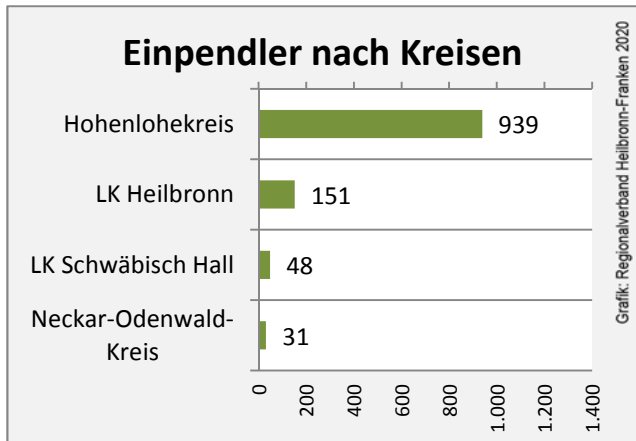

# Forchtenberg - Beschäftigung

Datengrundlage: Statistik der Bundesagentur für Arbeit

Abbildungen und Berechnungen: Regionalverband Heilbronn-Franken

# Forchtenberg - Pendlerverflechtungen 2019

**Pendlersaldo: -470**

Datengrundlage: Statistik der Bundesagentur für Arbeit

Abbildungen: Regionalverband Heilbronn-Franken (keine Berücksichtigung von Werten unter 30)