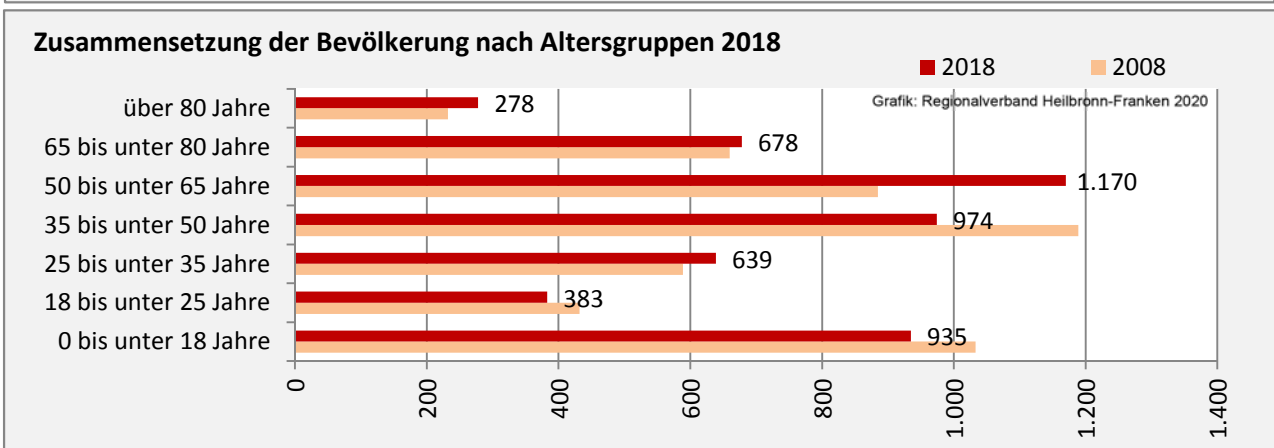

Forchtenberg - Bevölkerung