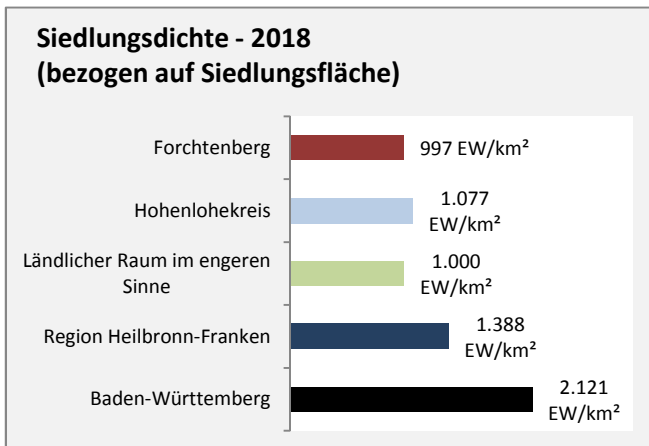

Forchtenberg - Flächenentwicklung

Datengrundlage: Landesamt für Statistik Baden-Württemberg

Abbildungen und Berechnungen: Regionalverband Heilbronn-Franken