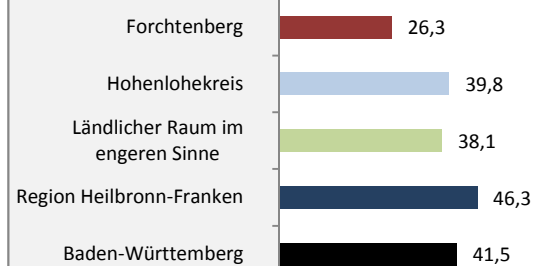

5-Jahres-Wertung (2014 - 2018): Wanderungsgewinne bzw. -verluste pro 1.000 Einwohner

Datengrundlage: Landesamt für Statistik Baden-Württemberg

Abbildungen und Berechnungen: Regionalverband Heilbronn-Franken