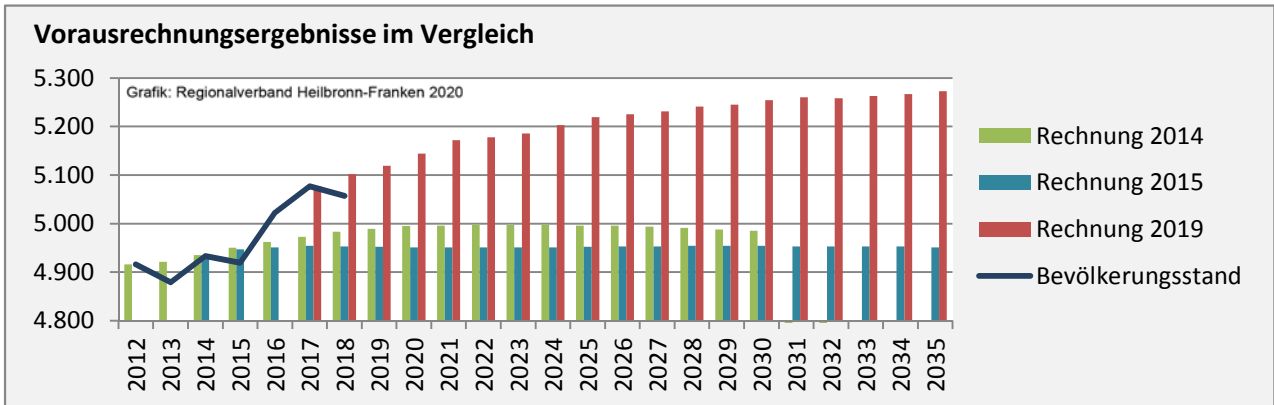

Forchtenberg - Bevölkerung