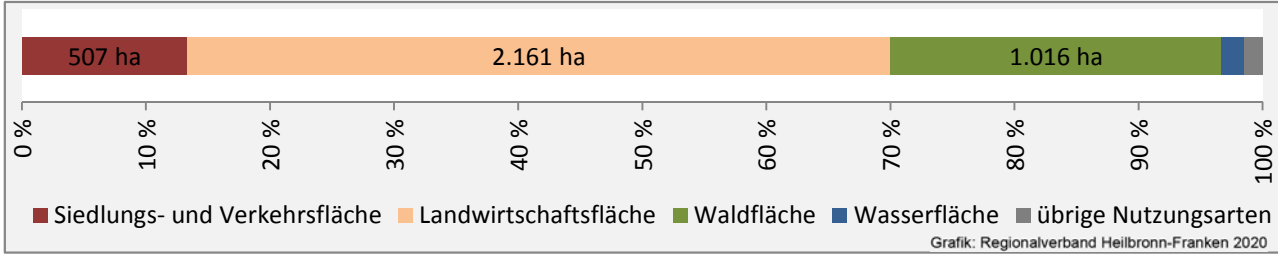

Forchtenberg - Flächenentwicklung

Datengrundlage: Landesamt für Statistik Baden-Württemberg

Abbildungen und Berechnungen: Regionalverband Heilbronn-Franken