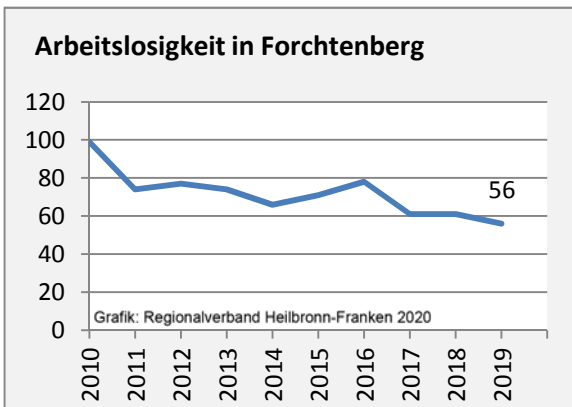

Forchtenberg - Beschäftigung

Datengrundlage: Statistik der Bundesagentur für Arbeit

Abbildungen und Berechnungen: Regionalverband Heilbronn-Franken