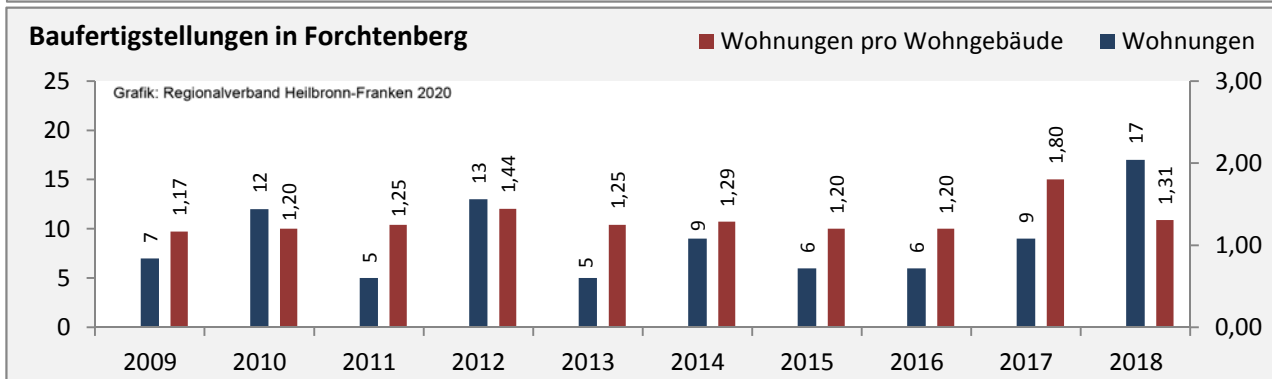

Forchtenberg - Wohnungsbestand und -entwicklung

Datengrundlage: Statistisches Landesamt Baden-Württemberg (ab 2011: Zensus 2011)

Abbildungen und Berechnungen: Regionalverband Heilbronn-Franken