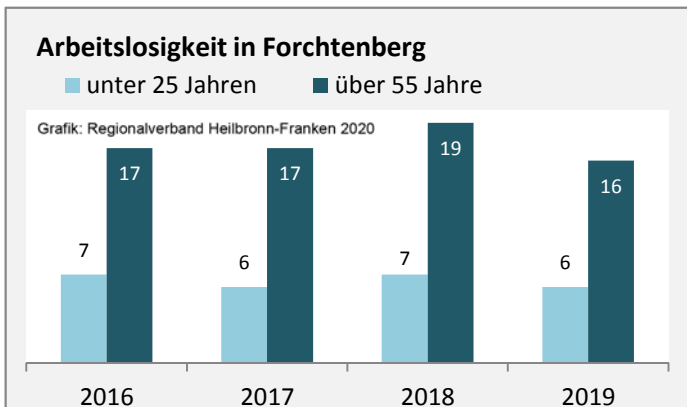

Forchtenberg - Beschäftigung

Datengrundlage: Statistik der Bundesagentur für Arbeit

Abbildungen und Berechnungen: Regionalverband Heilbronn-Franken