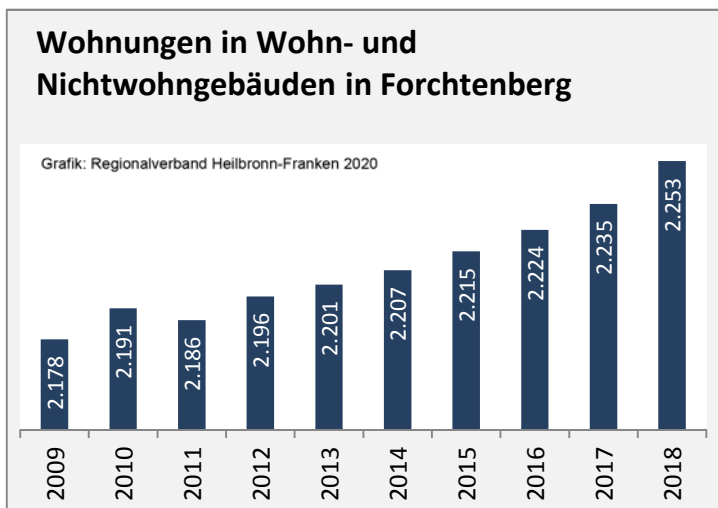

Forchtenberg - Wohnungsbestand und -entwicklung

Datengrundlage: Statistisches Landesamt Baden-Württemberg (ab 2011: Zensus 2011)

Abbildungen und Berechnungen: Regionalverband Heilbronn-Franken