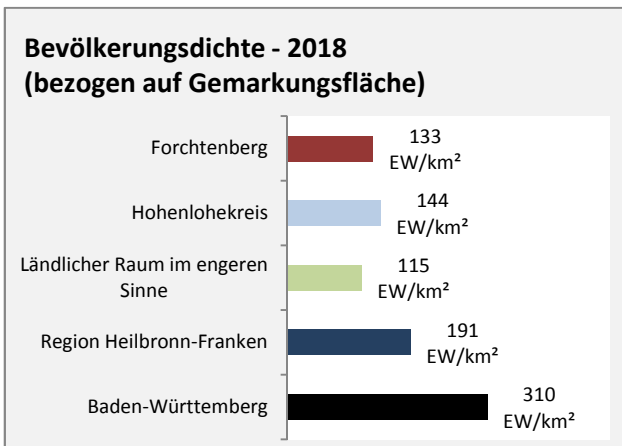

Forchtenberg - Flächenentwicklung

Datengrundlage: Landesamt für Statistik Baden-Württemberg

Abbildungen und Berechnungen: Regionalverband Heilbronn-Franken