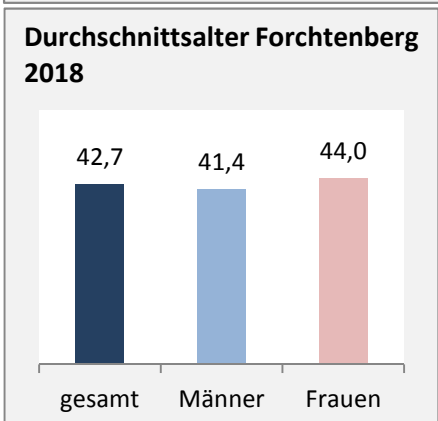

Forchtenberg - Bevölkerung