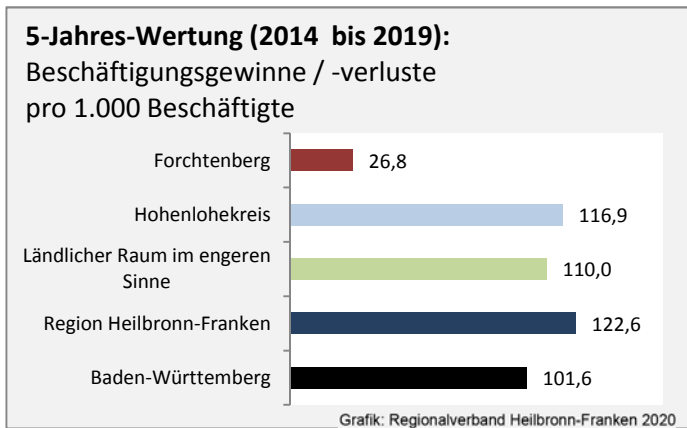

Forchtenberg - Beschäftigung

Datengrundlage: Statistik der Bundesagentur für Arbeit

Abbildungen und Berechnungen: Regionalverband Heilbronn-Franken