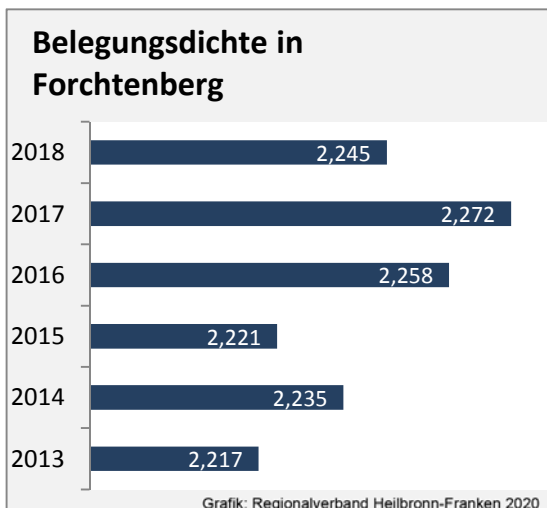

Forchtenberg - Wohnungsbestand und -entwicklung

Datengrundlage: Statistisches Landesamt Baden-Württemberg (ab 2011: Zensus 2011)

Abbildungen und Berechnungen: Regionalverband Heilbronn-Franken