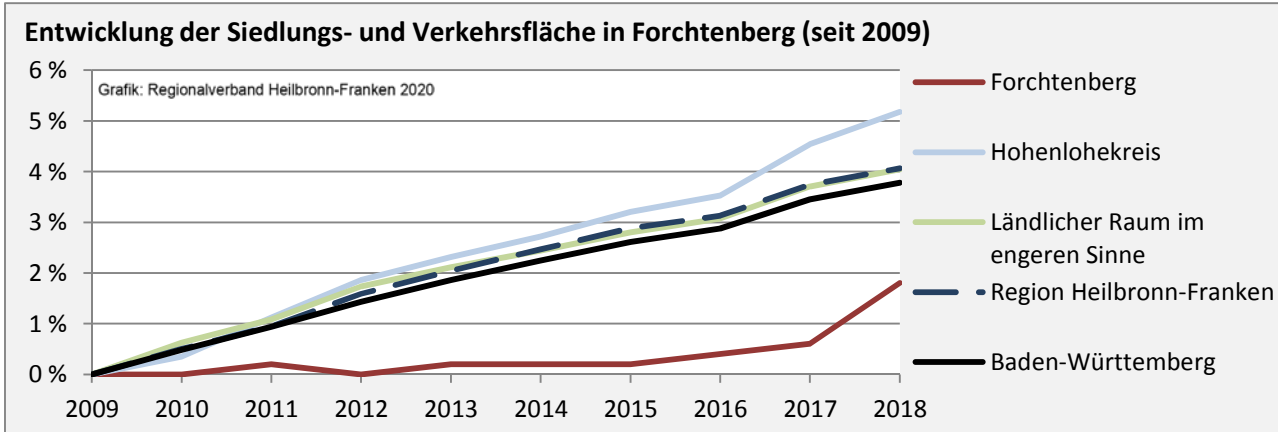

Forchtenberg - Flächenentwicklung

Datengrundlage: Landesamt für Statistik Baden-Württemberg

Abbildungen und Berechnungen: Regionalverband Heilbronn-Franken