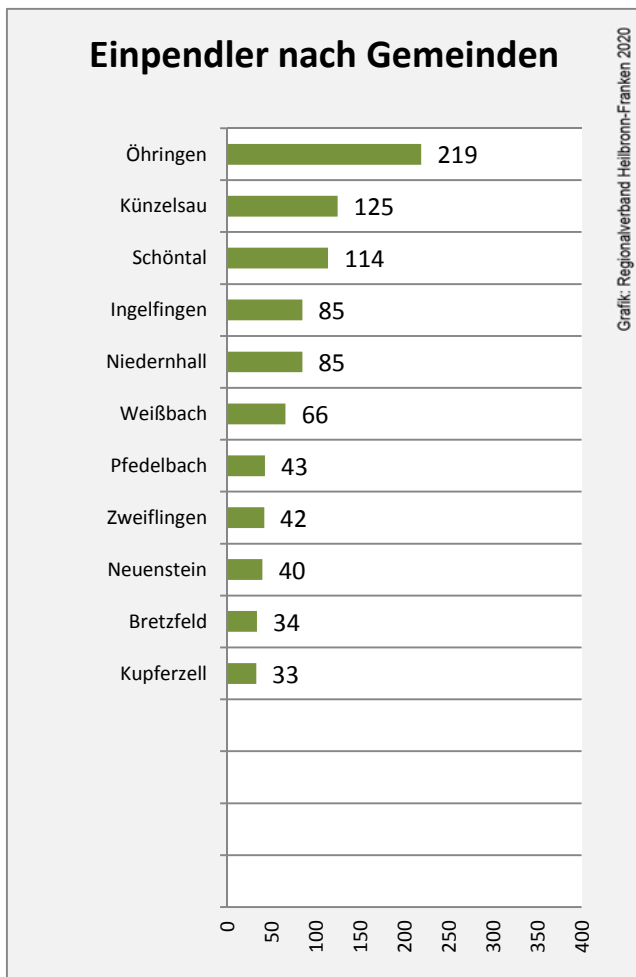

# Forchtenberg - Bevölkerung

# Forchtenberg - Beschäftigung

Datengrundlage: Statistik der Bundesagentur für Arbeit

Abbildungen und Berechnungen: Regionalverband Heilbronn-Franken

# Forchtenberg - Pendlerverflechtungen 2019

**Pendlersaldo: -470**

Datengrundlage: Statistik der Bundesagentur für Arbeit

Abbildungen: Regionalverband Heilbronn-Franken (keine Berücksichtigung von Werten unter 30)