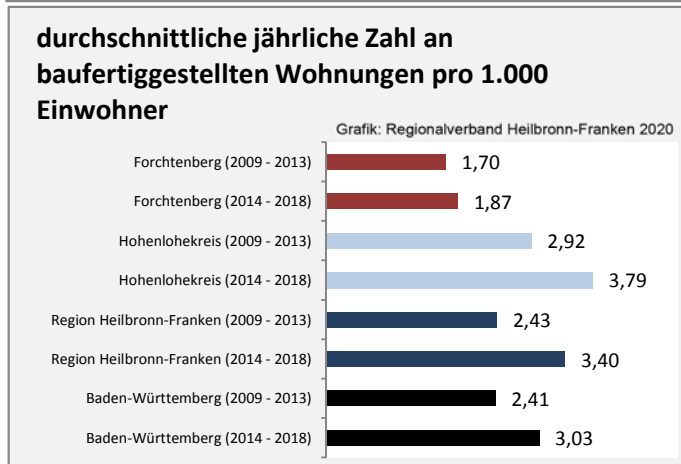

Forchtenberg - Wohnungsbestand und -entwicklung

Datengrundlage: Statistisches Landesamt Baden-Württemberg (ab 2011: Zensus 2011)

Abbildungen und Berechnungen: Regionalverband Heilbronn-Franken