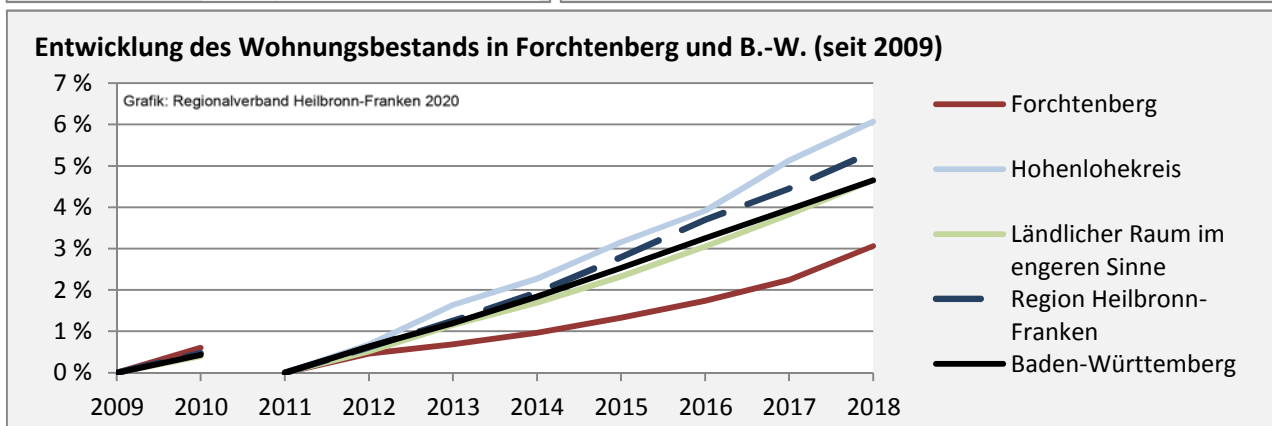

Forchtenberg - Wohnungsbestand und -entwicklung

Datengrundlage: Statistisches Landesamt Baden-Württemberg (ab 2011: Zensus 2011)

Abbildungen und Berechnungen: Regionalverband Heilbronn-Franken