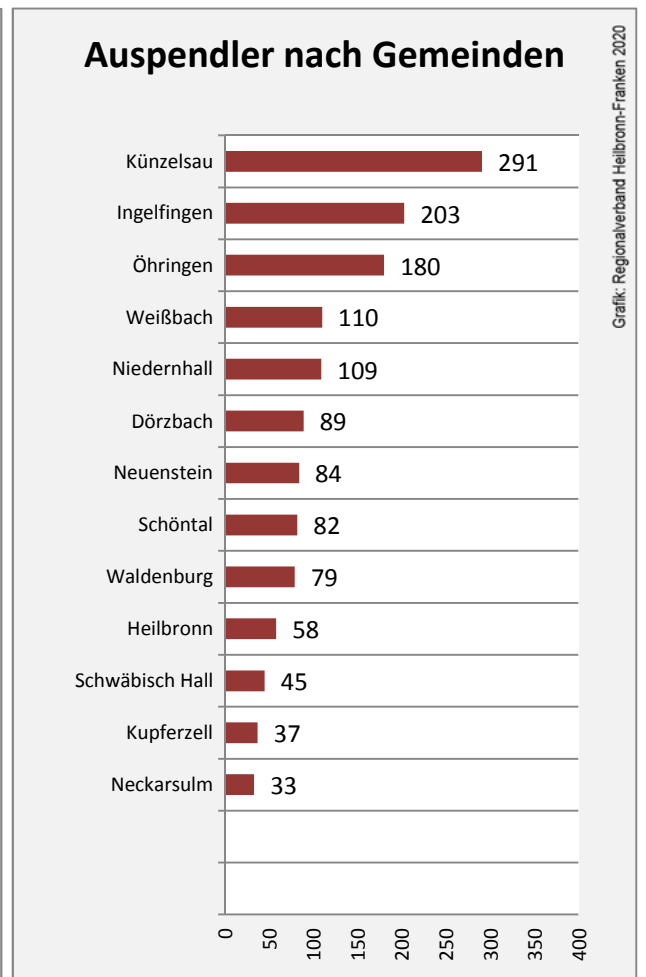

# Forchtenberg - Bevölkerung

# Forchtenberg - Beschäftigung

Datengrundlage: Statistik der Bundesagentur für Arbeit

Abbildungen und Berechnungen: Regionalverband Heilbronn-Franken

# Forchtenberg - Pendlerverflechtungen 2019

**Pendlersaldo: -470**

Datengrundlage: Statistik der Bundesagentur für Arbeit

Abbildungen: Regionalverband Heilbronn-Franken (keine Berücksichtigung von Werten unter 30)