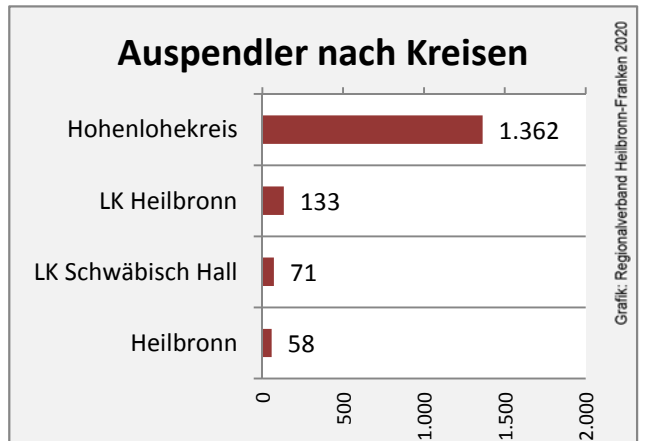

# Forchtenberg - Beschäftigung

Datengrundlage: Statistik der Bundesagentur für Arbeit

Abbildungen und Berechnungen: Regionalverband Heilbronn-Franken

# Forchtenberg - Pendlerverflechtungen 2019

**Pendlersaldo: -470**

Datengrundlage: Statistik der Bundesagentur für Arbeit

Abbildungen: Regionalverband Heilbronn-Franken (keine Berücksichtigung von Werten unter 30)