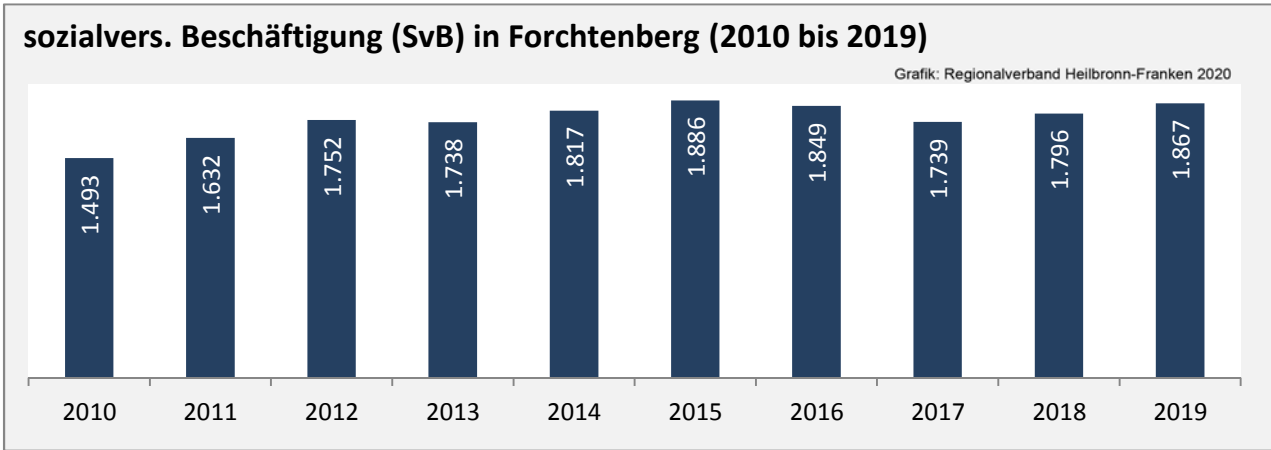

Forchtenberg - Beschäftigung

Datengrundlage: Statistik der Bundesagentur für Arbeit

Abbildungen und Berechnungen: Regionalverband Heilbronn-Franken