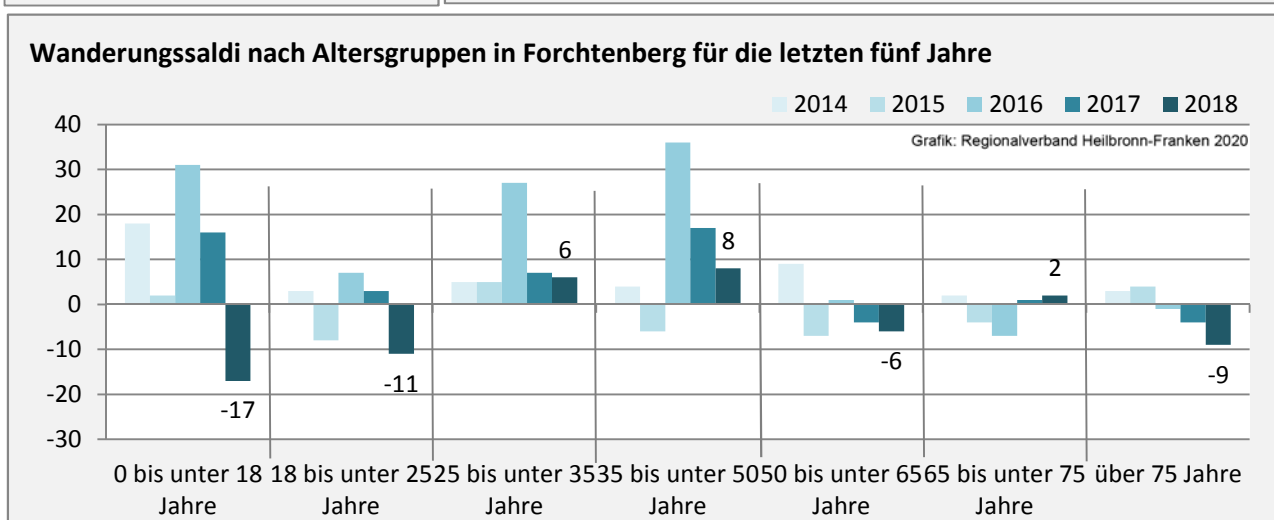

Forchtenberg - Bevölkerung