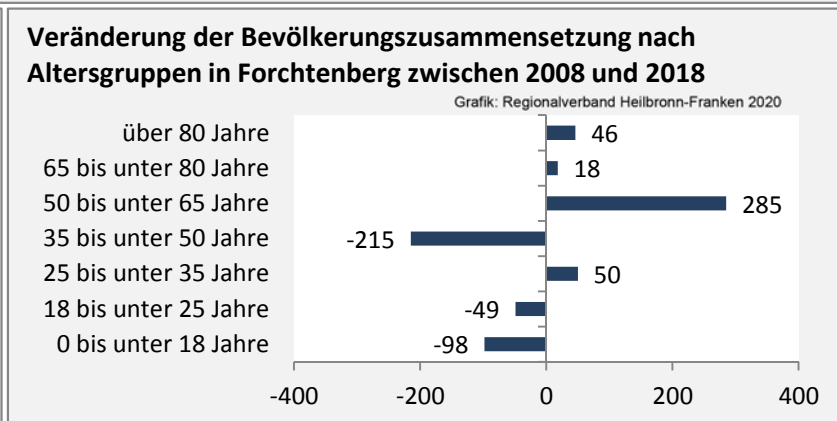

Forchtenberg - Bevölkerung