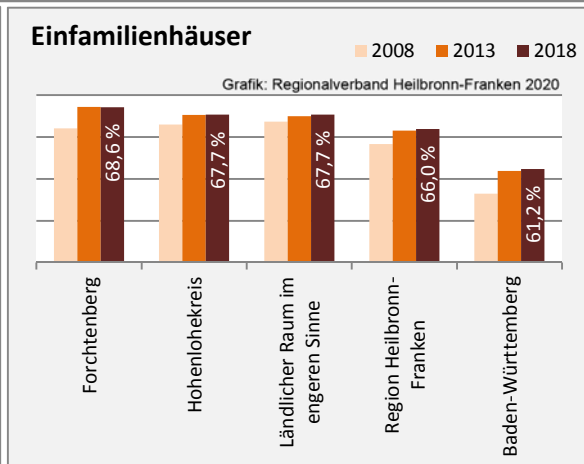

Forchtenberg - Wohnungsbestand und -entwicklung

Datengrundlage: Statistisches Landesamt Baden-Württemberg (ab 2011: Zensus 2011)

Abbildungen und Berechnungen: Regionalverband Heilbronn-Franken