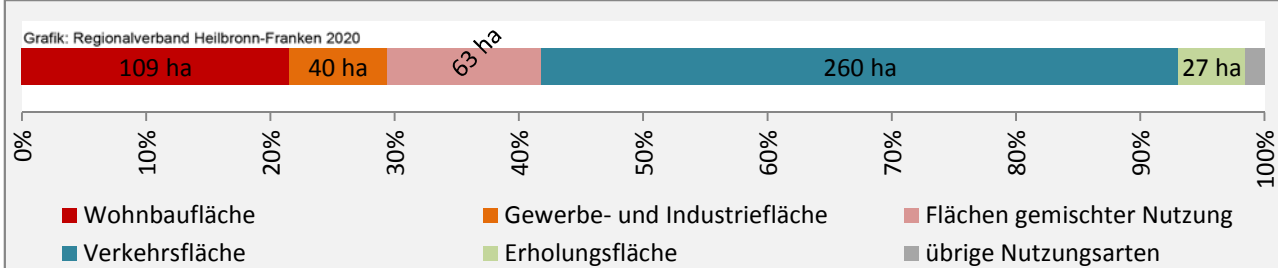

Forchtenberg - Flächenentwicklung

Datengrundlage: Landesamt für Statistik Baden-Württemberg

Abbildungen und Berechnungen: Regionalverband Heilbronn-Franken