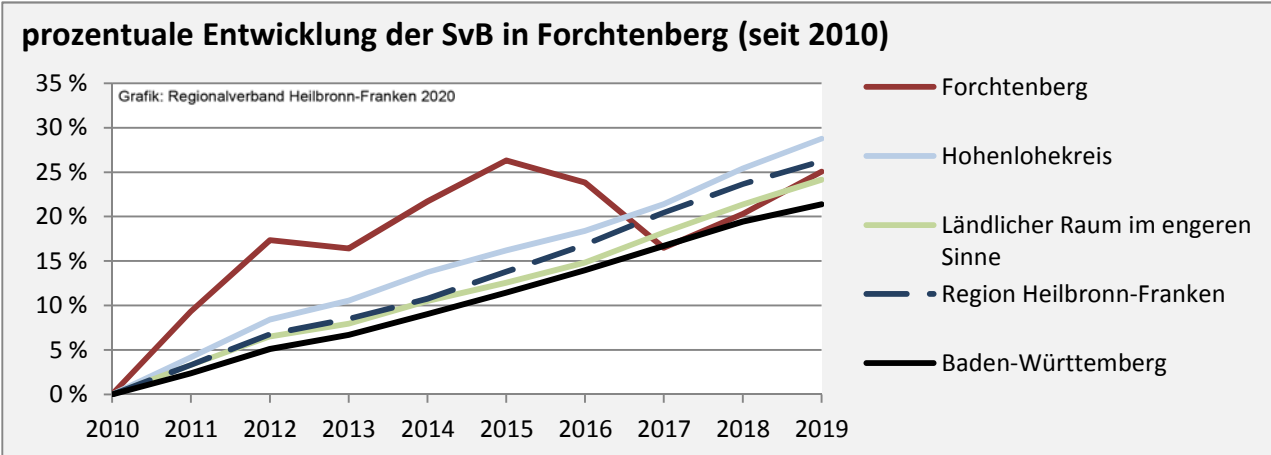

Forchtenberg - Beschäftigung

Datengrundlage: Statistik der Bundesagentur für Arbeit

Abbildungen und Berechnungen: Regionalverband Heilbronn-Franken