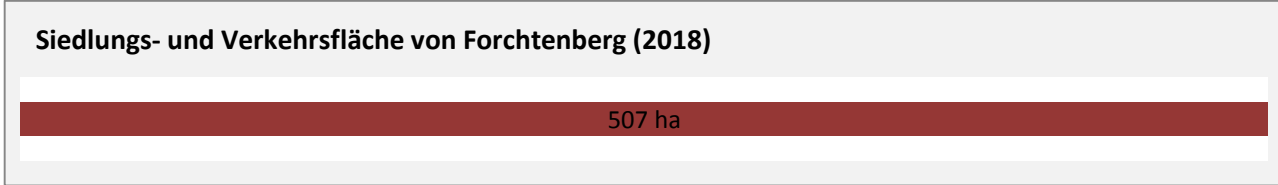

Forchtenberg - Flächenentwicklung

Datengrundlage: Landesamt für Statistik Baden-Württemberg

Abbildungen und Berechnungen: Regionalverband Heilbronn-Franken