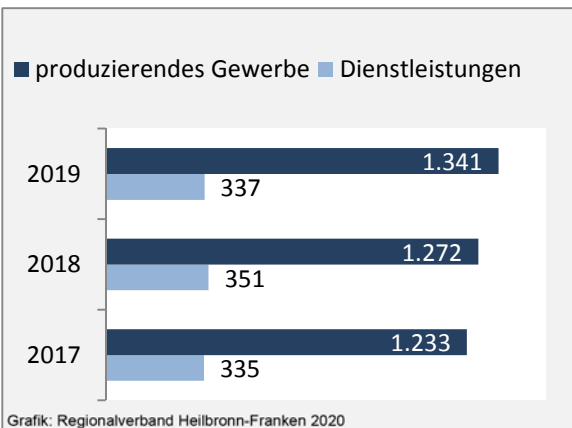

Forchtenberg - Beschäftigung

Datengrundlage: Statistik der Bundesagentur für Arbeit

Abbildungen und Berechnungen: Regionalverband Heilbronn-Franken