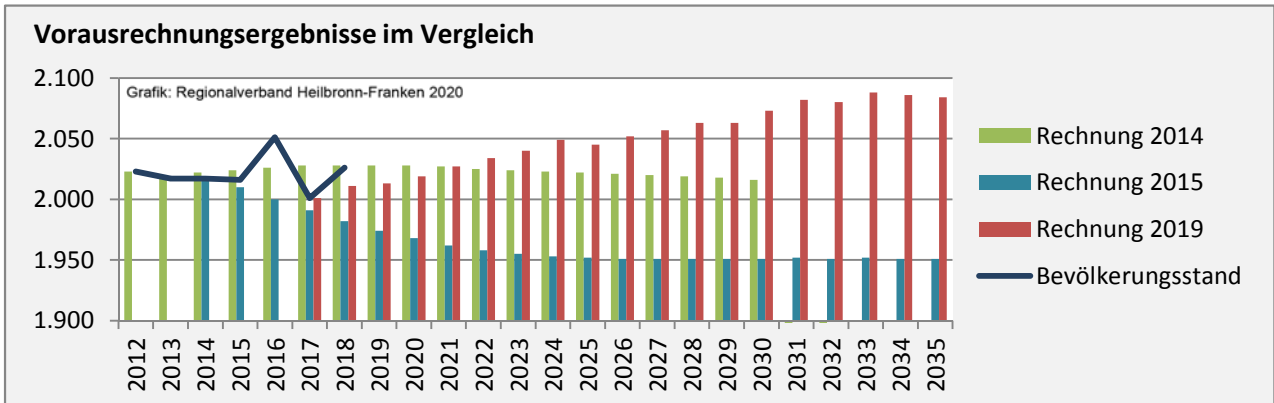

Bühlerzell - Bevölkerung