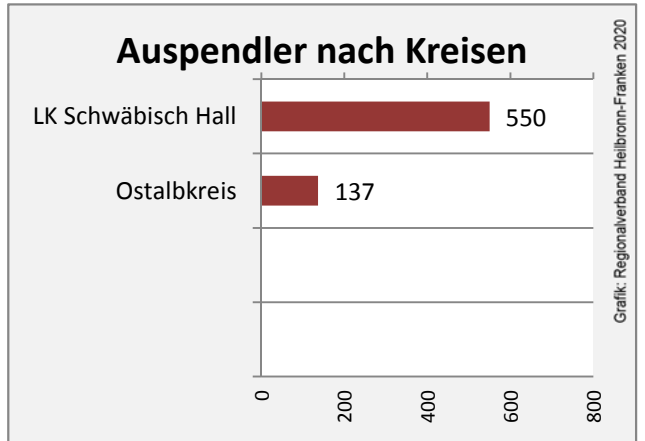

Datengrundlage: Statistik der Bundesagentur für Arbeit

Abbildungen: Regionalverband Heilbronn-Franken (keine Berücksichtigung von Werten unter 30)