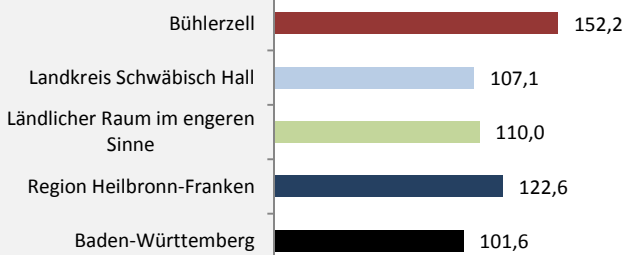

5-Jahres-Wertung (2014 bis 2019):

Beschäftigungsgewinne / -verluste pro 1.000 Beschäftigte

Grafik: Regionalverband Heilbronn-Franken 2020