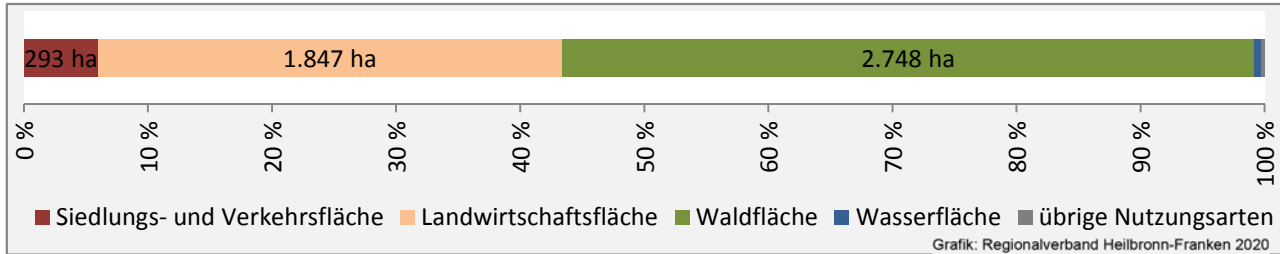

Bühlerzell - Flächenentwicklung

Datengrundlage: Landesamt für Statistik Baden-Württemberg

Abbildungen und Berechnungen: Regionalverband Heilbronn-Franken