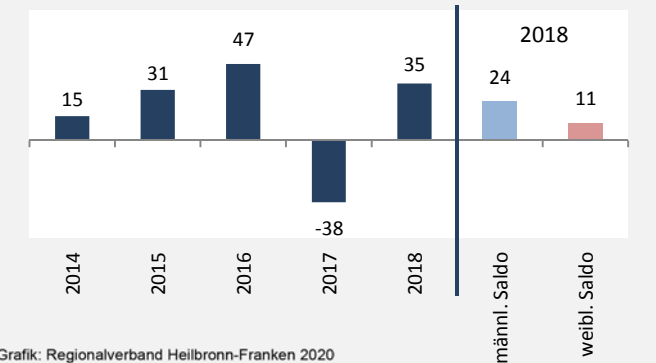

Wanderungssaldi Bühlerzell