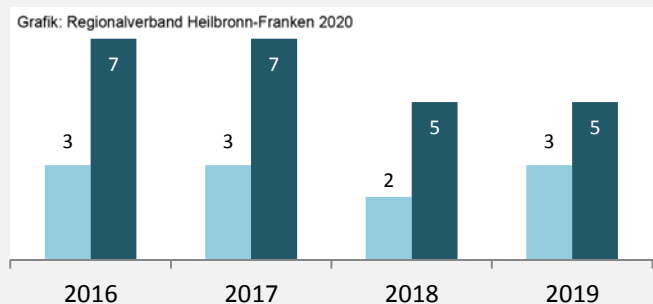

Arbeitslosigkeit in Bühlerzell

■ unter 25 Jahren ■ über 55 Jahre

Datengrundlage: Statistik der Bundesagentur für Arbeit

Abbildungen und Berechnungen: Regionalverband Heilbronn-Franken