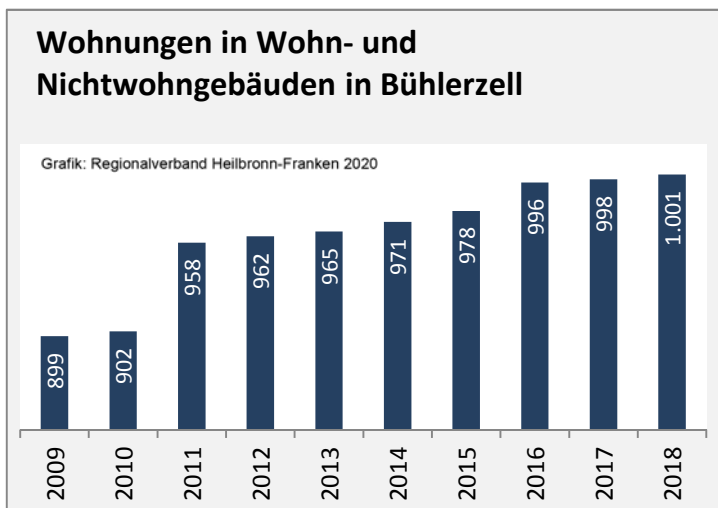

Bühlerzell - Wohnungsbestand und -entwicklung

Datengrundlage: Statistisches Landesamt Baden-Württemberg (ab 2011: Zensus 2011)

Abbildungen und Berechnungen: Regionalverband Heilbronn-Franken