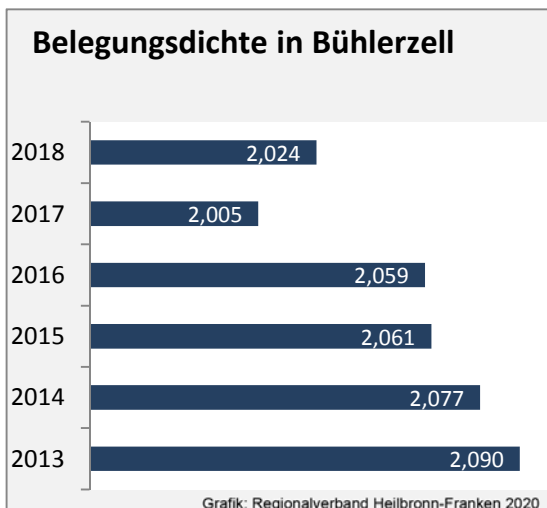

Bühlerzell - Wohnungsbestand und -entwicklung

Datengrundlage: Statistisches Landesamt Baden-Württemberg (ab 2011: Zensus 2011)

Abbildungen und Berechnungen: Regionalverband Heilbronn-Franken