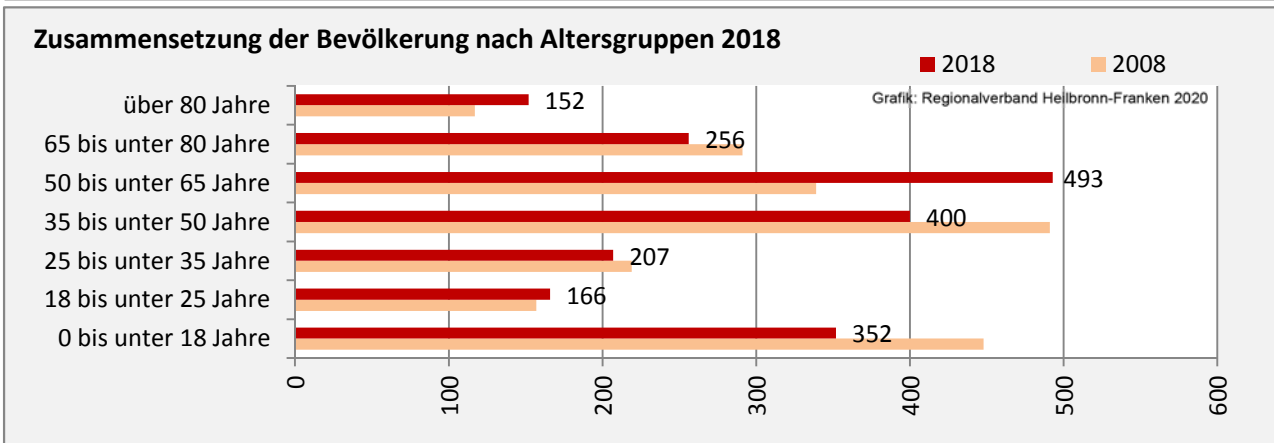

Bühlerzell - Bevölkerung