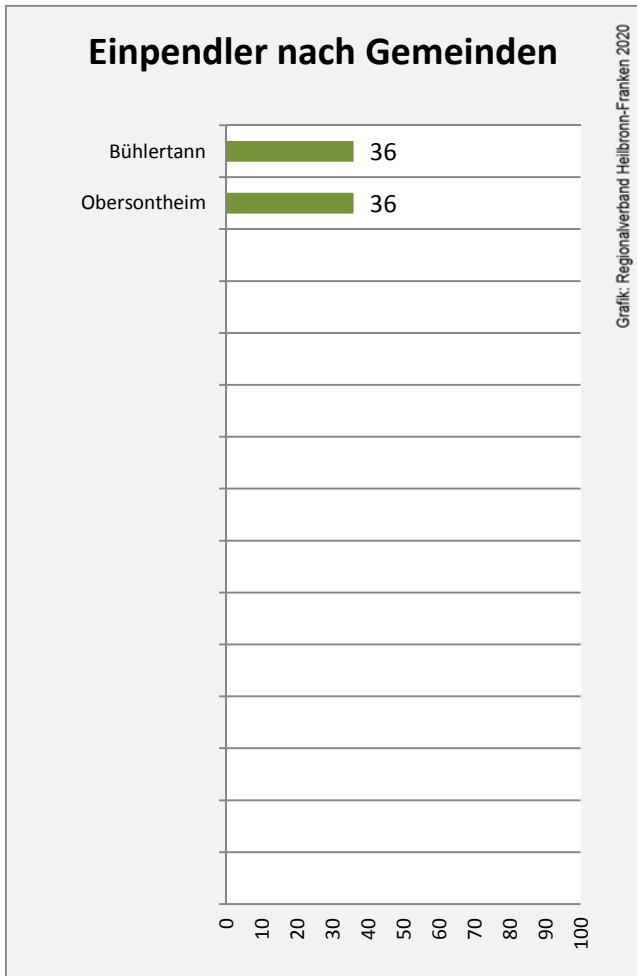

## Arbeitslosigkeit in Bühlerzell

## Arbeitslosigkeit in Bühlerzell

■ unter 25 Jahren ■ über 55 Jahre

Datengrundlage: Statistik der Bundesagentur für Arbeit

Abbildungen und Berechnungen: Regionalverband Heilbronn-Franken

# Bühlerzell - Pendlerverflechtungen 2019

**Pendlersaldo: -537**

Datengrundlage: Statistik der Bundesagentur für Arbeit

Abbildungen: Regionalverband Heilbronn-Franken (keine Berücksichtigung von Werten unter 30)