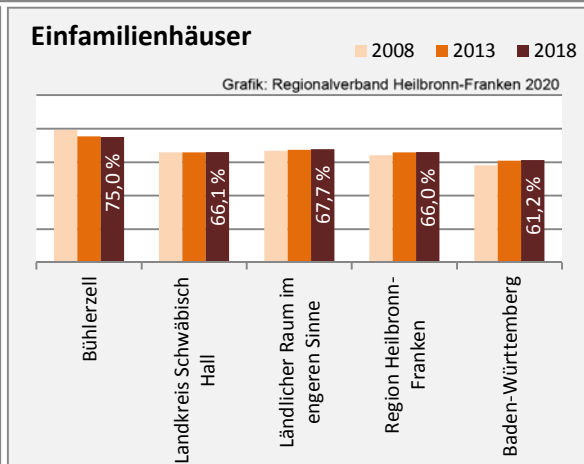

Bühlerzell - Wohnungsbestand und -entwicklung

Datengrundlage: Statistisches Landesamt Baden-Württemberg (ab 2011: Zensus 2011)

Abbildungen und Berechnungen: Regionalverband Heilbronn-Franken