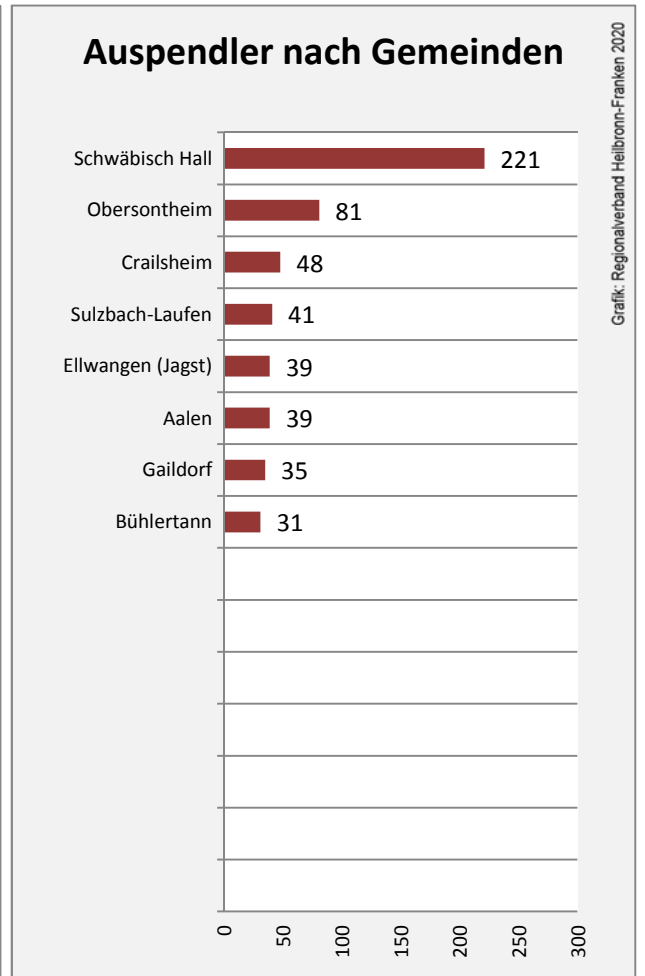

## Arbeitslosigkeit in Bühlerzell

## Arbeitslosigkeit in Bühlerzell

■ unter 25 Jahren ■ über 55 Jahre

Datengrundlage: Statistik der Bundesagentur für Arbeit

Abbildungen und Berechnungen: Regionalverband Heilbronn-Franken

# Bühlerzell - Pendlerverflechtungen 2019

**Pendlersaldo: -537**

Datengrundlage: Statistik der Bundesagentur für Arbeit

Abbildungen: Regionalverband Heilbronn-Franken (keine Berücksichtigung von Werten unter 30)