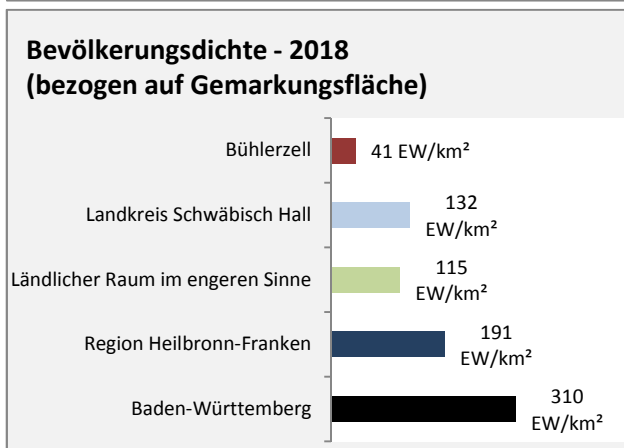

Bühlerzell - Flächenentwicklung

Datengrundlage: Landesamt für Statistik Baden-Württemberg

Abbildungen und Berechnungen: Regionalverband Heilbronn-Franken