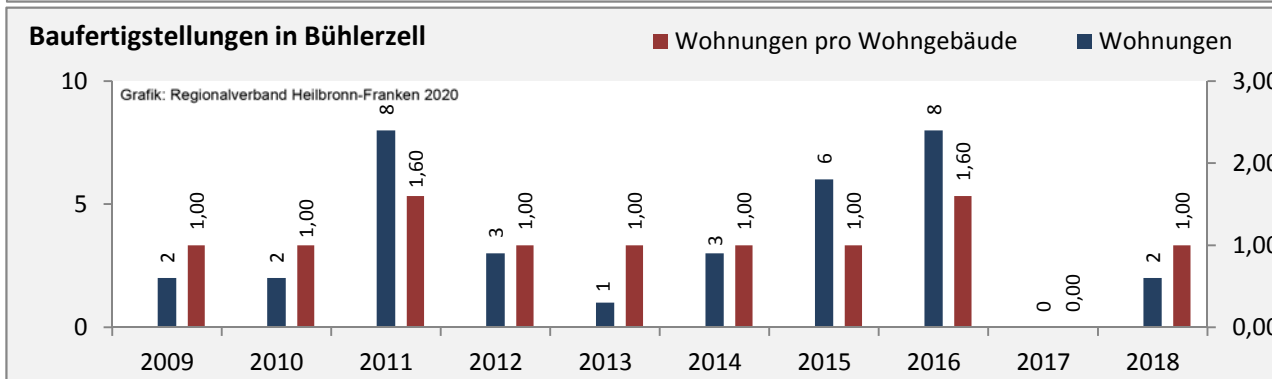

Bühlerzell - Wohnungsbestand und -entwicklung

Datengrundlage: Statistisches Landesamt Baden-Württemberg (ab 2011: Zensus 2011)

Abbildungen und Berechnungen: Regionalverband Heilbronn-Franken