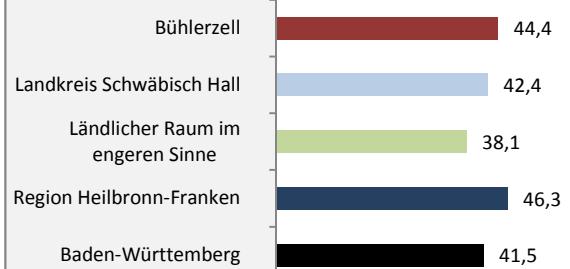

5-Jahres-Wertung (2014 - 2018): Wanderungsgewinne bzw. -verluste pro 1.000 Einwohner

Datengrundlage: Landesamt für Statistik Baden-Württemberg

Abbildungen und Berechnungen: Regionalverband Heilbronn-Franken