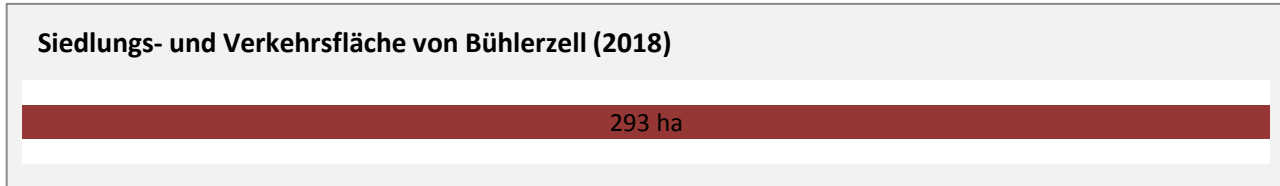

Bühlerzell - Flächenentwicklung

Datengrundlage: Landesamt für Statistik Baden-Württemberg

Abbildungen und Berechnungen: Regionalverband Heilbronn-Franken