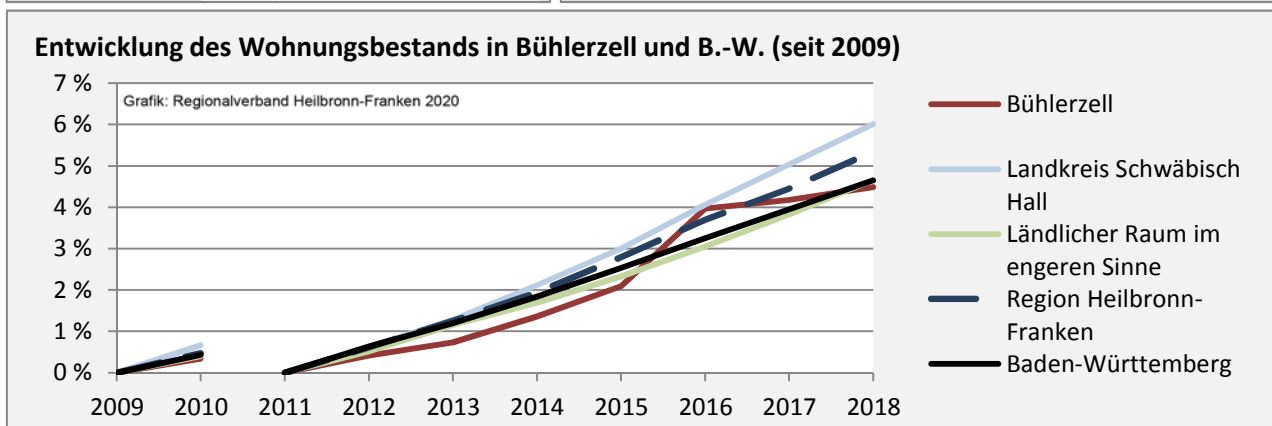

Bühlerzell - Wohnungsbestand und -entwicklung

Datengrundlage: Statistisches Landesamt Baden-Württemberg (ab 2011: Zensus 2011)

Abbildungen und Berechnungen: Regionalverband Heilbronn-Franken