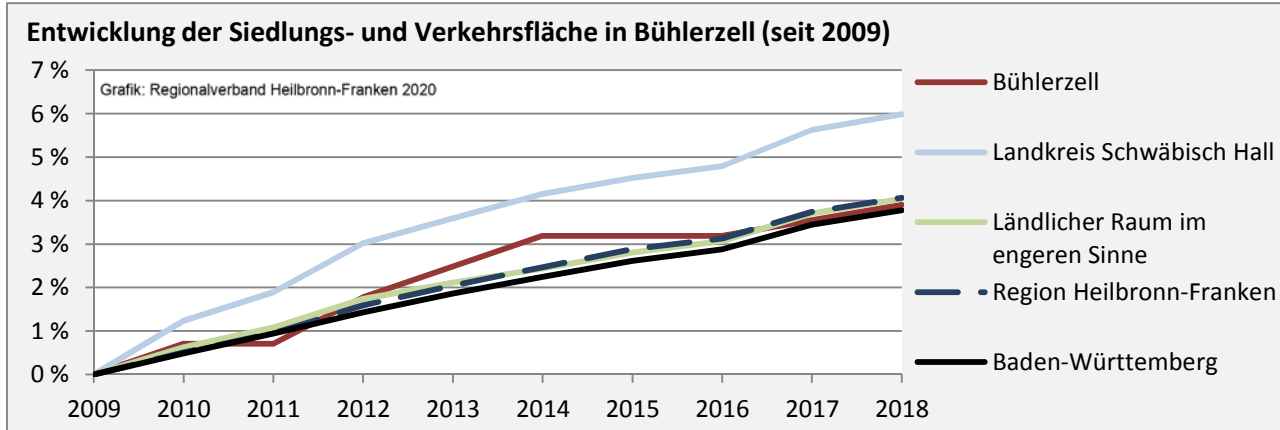

Bühlerzell - Flächenentwicklung

Datengrundlage: Landesamt für Statistik Baden-Württemberg

Abbildungen und Berechnungen: Regionalverband Heilbronn-Franken