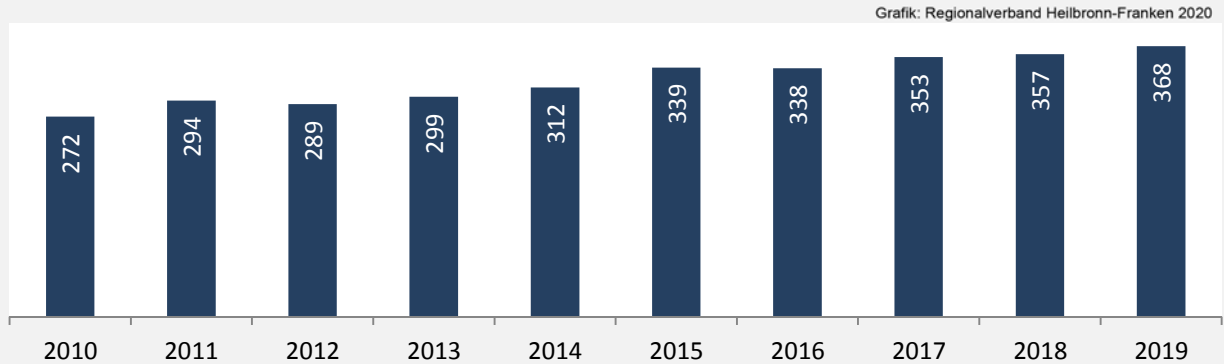

Bühlerzell - Beschäftigung

sozialvers. Beschäftigung (SvB) in Bühlerzell (2010 bis 2019)