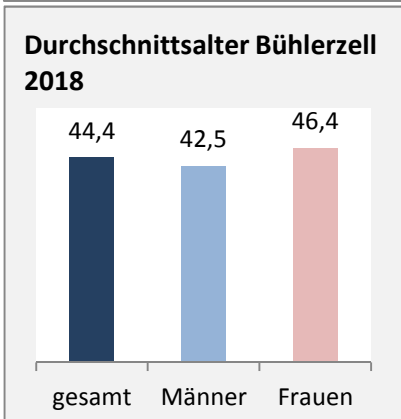

Bühlerzell - Bevölkerung