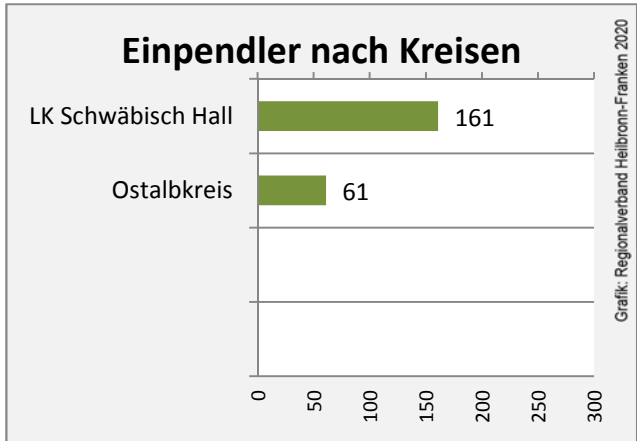

Datengrundlage: Statistik der Bundesagentur für Arbeit

Abbildungen: Regionalverband Heilbronn-Franken (keine Berücksichtigung von Werten unter 30)