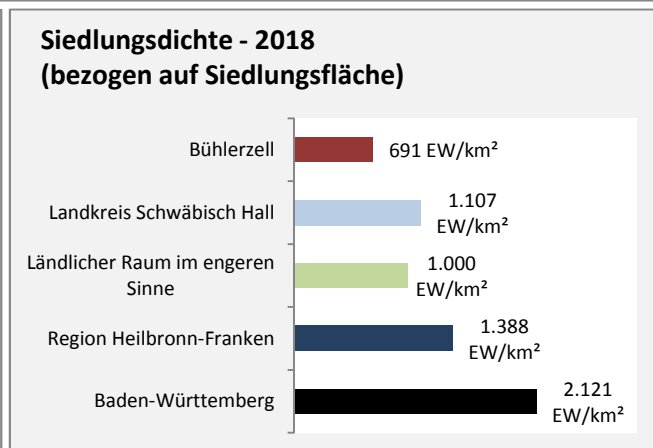

Bühlerzell - Flächenentwicklung

Datengrundlage: Landesamt für Statistik Baden-Württemberg

Abbildungen und Berechnungen: Regionalverband Heilbronn-Franken