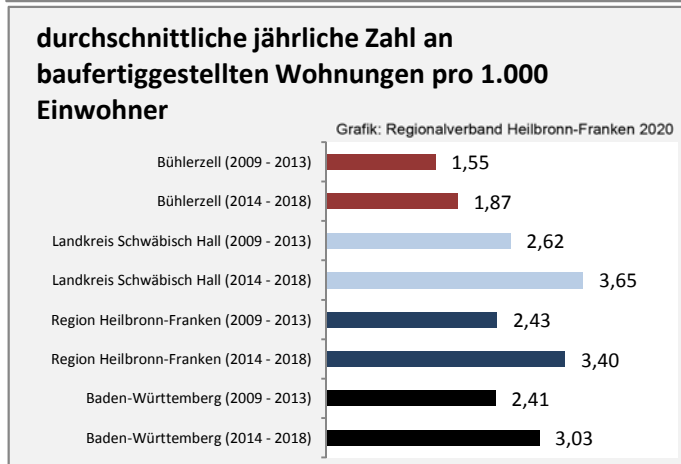

Bühlerzell - Wohnungsbestand und -entwicklung

Datengrundlage: Statistisches Landesamt Baden-Württemberg (ab 2011: Zensus 2011)

Abbildungen und Berechnungen: Regionalverband Heilbronn-Franken