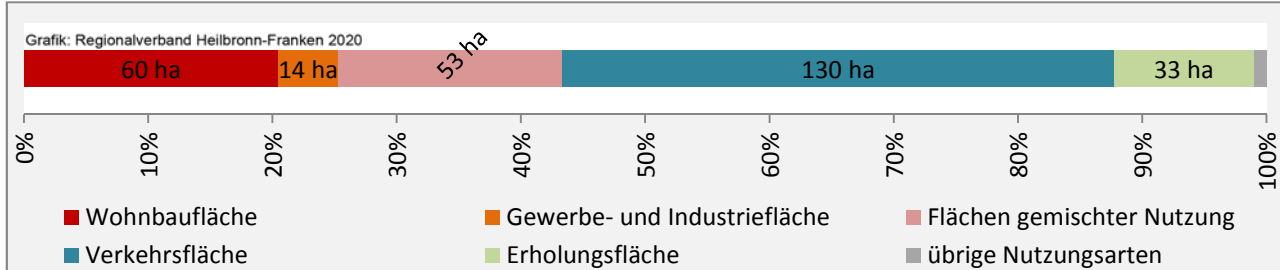

Bühlerzell - Flächenentwicklung

Datengrundlage: Landesamt für Statistik Baden-Württemberg

Abbildungen und Berechnungen: Regionalverband Heilbronn-Franken