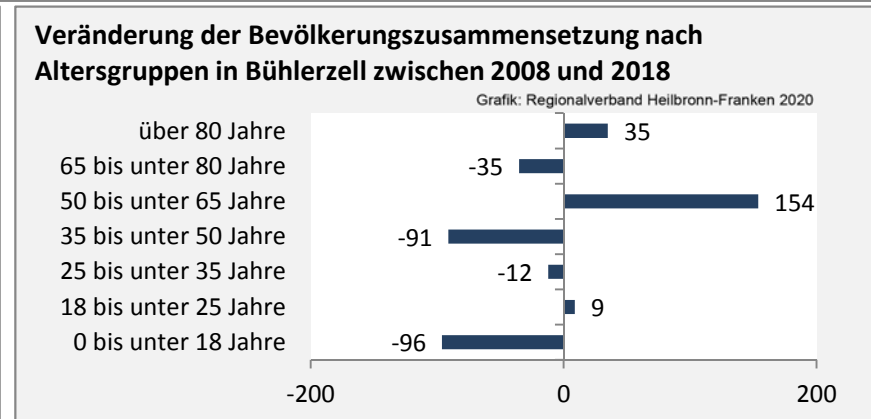

Bühlerzell - Bevölkerung