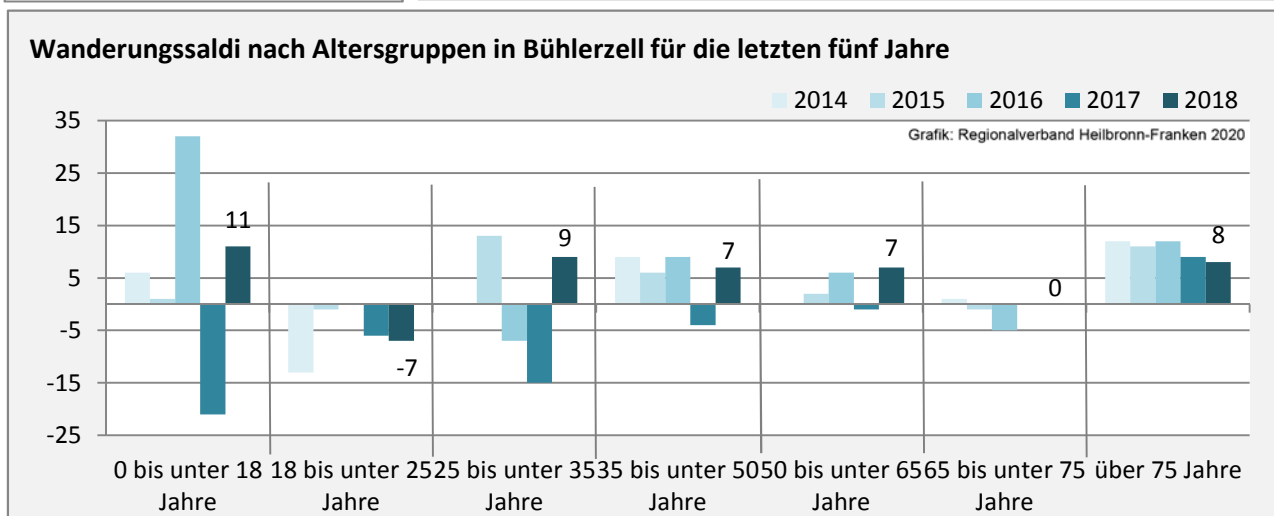

Bühlerzell - Bevölkerung