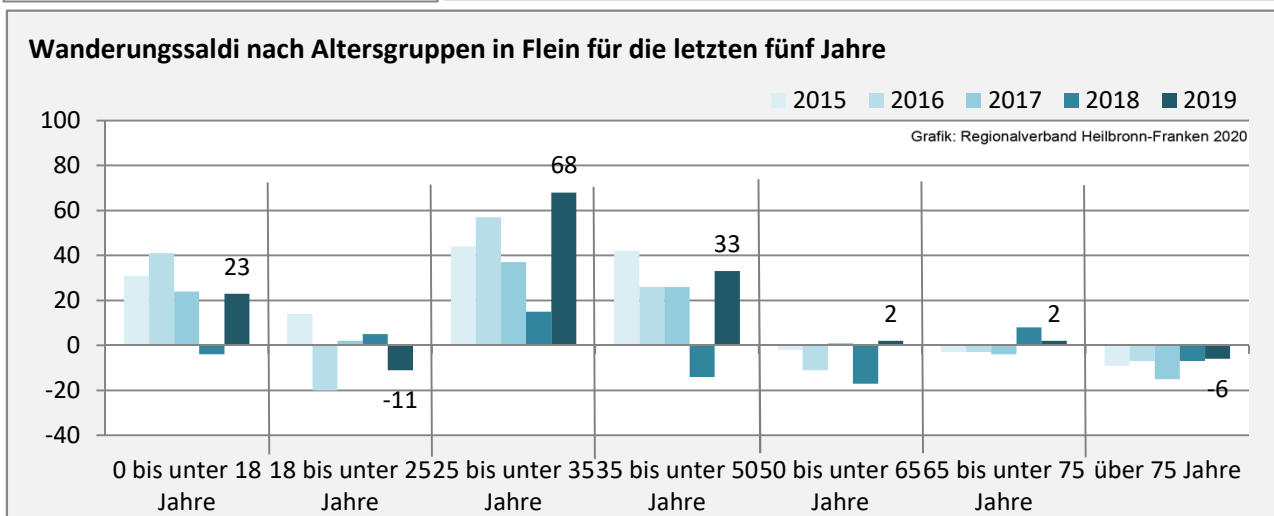

Flein - Bevölkerung

Datengrundlage: Landesamt für Statistik Baden-Württemberg
Abbildungen und Berechnungen: Regionalverband Heilbronn-Franken