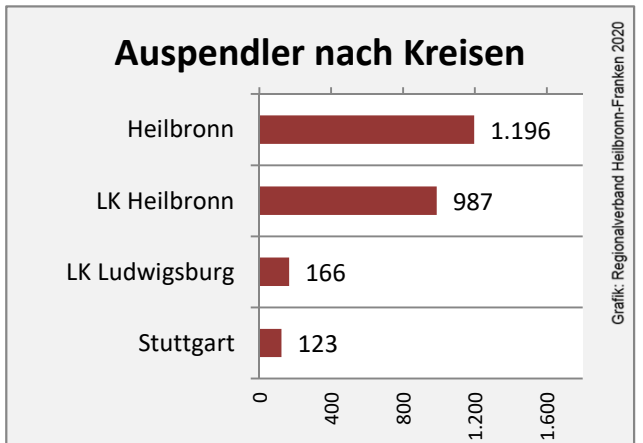

## Arbeitslosigkeit in Flein

Grafik: Regionalverband Heilbronn-Franken 2020

## Arbeitslosigkeit in Flein

■ unter 25 Jahren ■ über 55 Jahre

Grafik: Regionalverband Heilbronn-Franken 2020

Datengrundlage: Statistik der Bundesagentur für Arbeit

Abbildungen und Berechnungen: Regionalverband Heilbronn-Franken

# Flein - Pendlerverflechtungen 2019

**Pendlersaldo: -1737**

Datengrundlage: Statistik der Bundesagentur für Arbeit

Abbildungen: Regionalverband Heilbronn-Franken (keine Berücksichtigung von Werten unter 30)