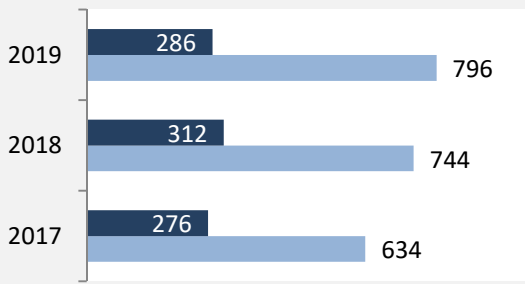

## sozialvers. Beschäftigung (SvB) in Flein (2010 bis 2019)

Grafik: Regionalverband Heilbronn-Franken 2020

## prozentuale Entwicklung der SvB in Flein (seit 2010)

Grafik: Regionalverband Heilbronn-Franken 2020

■ produzierendes Gewerbe ■ Dienstleistungen

Grafik: Regionalverband Heilbronn-Franken 2020