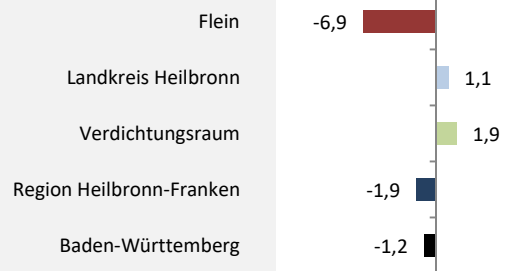

## Bevölkerungsentwicklung in Flein (seit 2010)

Grafik: Regionalverband Heilbronn-Franken 2020

Geburten und Sterbefälle in Flein

Grafik: Regionalverband Heilbronn-Franken 2020

## 5-Jahres-Wertung (2015 - 2019): natürliche Bevölkerungsentwicklung pro 1.000 Einwohner

Grafik: Regionalverband Heilbronn-Franken 2020