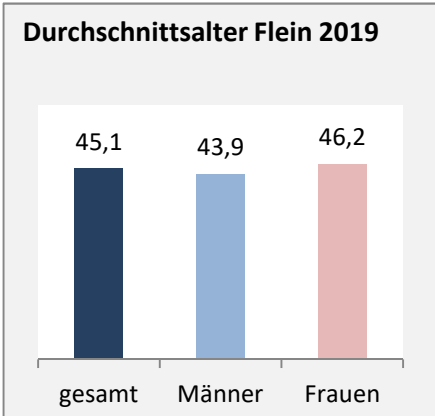

Flein - Bevölkerung

Datengrundlage: Landesamt für Statistik Baden-Württemberg
Abbildungen und Berechnungen: Regionalverband Heilbronn-Franken