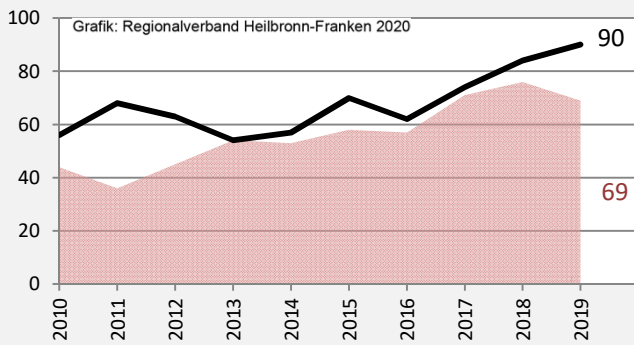

# Flein - Bevölkerung

## Bevölkerungsstand in Flein (2010 bis 2019)

Grafik: Regionalverband Heilbronn-Franken 2020

## Bevölkerungsentwicklung in Flein (seit 2010)

Grafik: Regionalverband Heilbronn-Franken 2020

Geburten und Sterbefälle in Flein

Grafik: Regionalverband Heilbronn-Franken 2020

## 5-Jahres-Wertung (2015 - 2019): natürliche Bevölkerungsentwicklung pro 1.000 Einwohner

Grafik: Regionalverband Heilbronn-Franken 2020