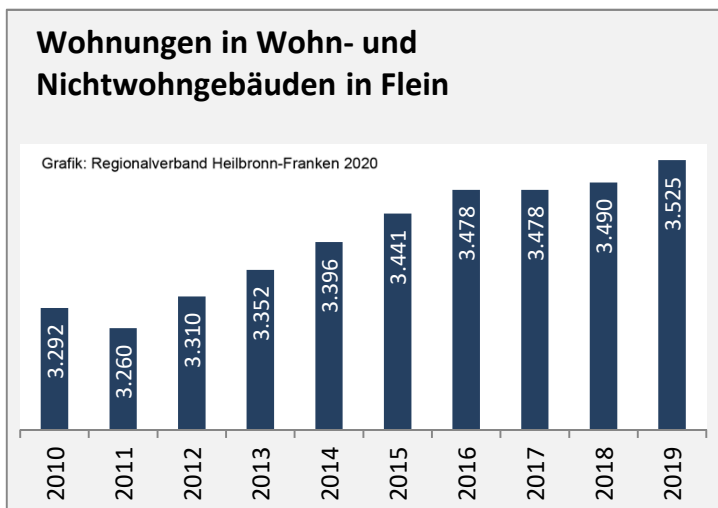

Flein - Wohnungsbestand und -entwicklung

Datengrundlage: Statistisches Landesamt Baden-Württemberg (ab 2011: Zensus 2011)

Abbildungen und Berechnungen: Regionalverband Heilbronn-Franken