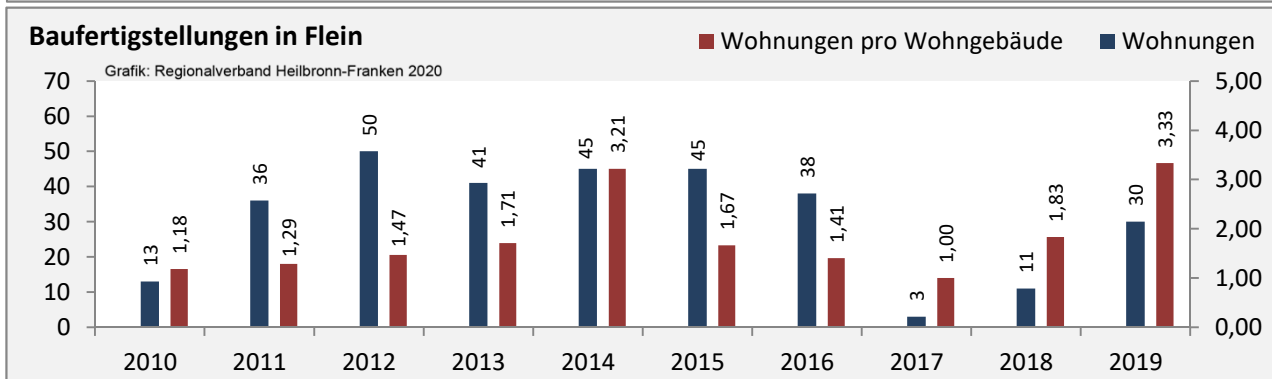

Flein - Wohnungsbestand und -entwicklung

Datengrundlage: Statistisches Landesamt Baden-Württemberg (ab 2011: Zensus 2011)

Abbildungen und Berechnungen: Regionalverband Heilbronn-Franken