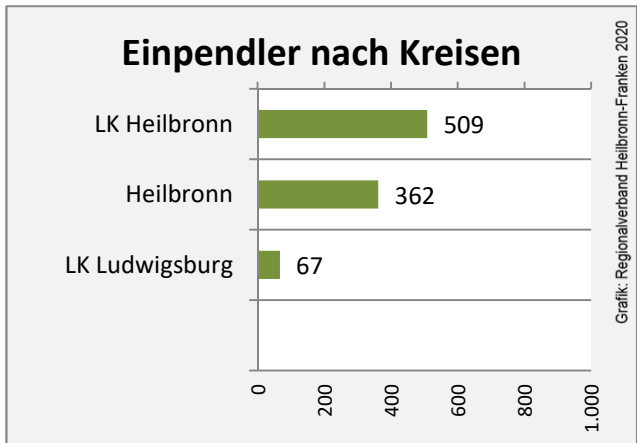

## Arbeitslosigkeit in Flein

Grafik: Regionalverband Heilbronn-Franken 2020

## Arbeitslosigkeit in Flein

■ unter 25 Jahren ■ über 55 Jahre

Grafik: Regionalverband Heilbronn-Franken 2020

Datengrundlage: Statistik der Bundesagentur für Arbeit

Abbildungen und Berechnungen: Regionalverband Heilbronn-Franken

# Flein - Pendlerverflechtungen 2019

**Pendlersaldo: -1737**

Datengrundlage: Statistik der Bundesagentur für Arbeit

Abbildungen: Regionalverband Heilbronn-Franken (keine Berücksichtigung von Werten unter 30)