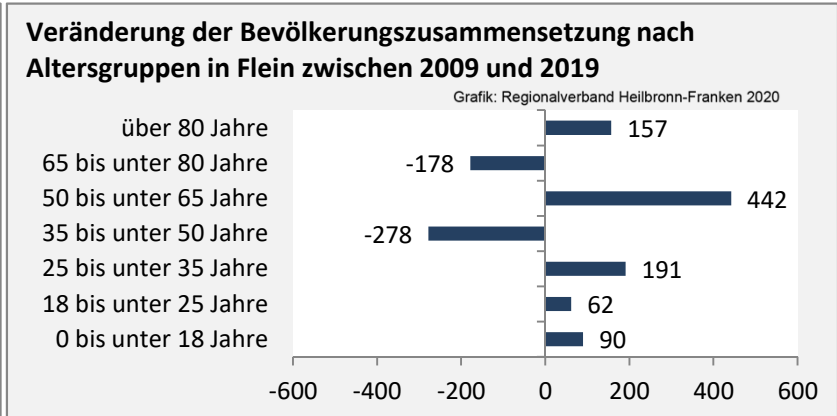

Flein - Bevölkerung

Datengrundlage: Landesamt für Statistik Baden-Württemberg
Abbildungen und Berechnungen: Regionalverband Heilbronn-Franken