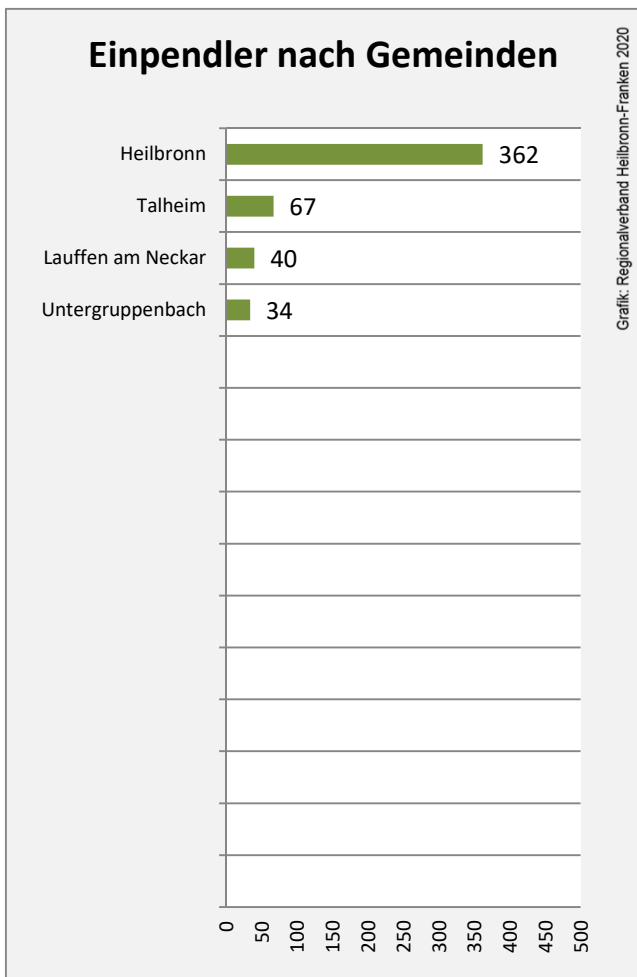

## Arbeitslosigkeit in Flein

Grafik: Regionalverband Heilbronn-Franken 2020

## Arbeitslosigkeit in Flein

■ unter 25 Jahren ■ über 55 Jahre

Grafik: Regionalverband Heilbronn-Franken 2020

Datengrundlage: Statistik der Bundesagentur für Arbeit

Abbildungen und Berechnungen: Regionalverband Heilbronn-Franken

# Flein - Pendlerverflechtungen 2019

**Pendlersaldo: -1737**

Datengrundlage: Statistik der Bundesagentur für Arbeit

Abbildungen: Regionalverband Heilbronn-Franken (keine Berücksichtigung von Werten unter 30)