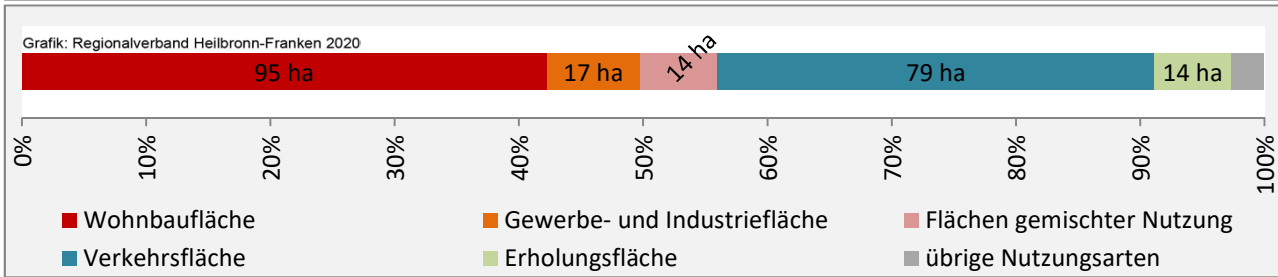

Flein - Flächenentwicklung

Datengrundlage: Landesamt für Statistik Baden-Württemberg

Abbildungen und Berechnungen: Regionalverband Heilbronn-Franken