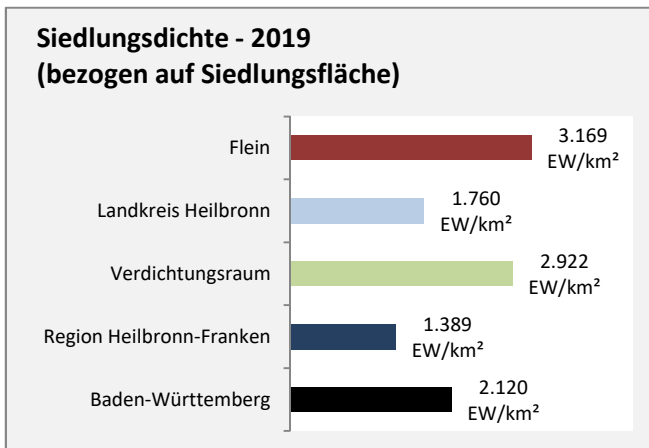

Flein - Flächenentwicklung

Datengrundlage: Landesamt für Statistik Baden-Württemberg

Abbildungen und Berechnungen: Regionalverband Heilbronn-Franken