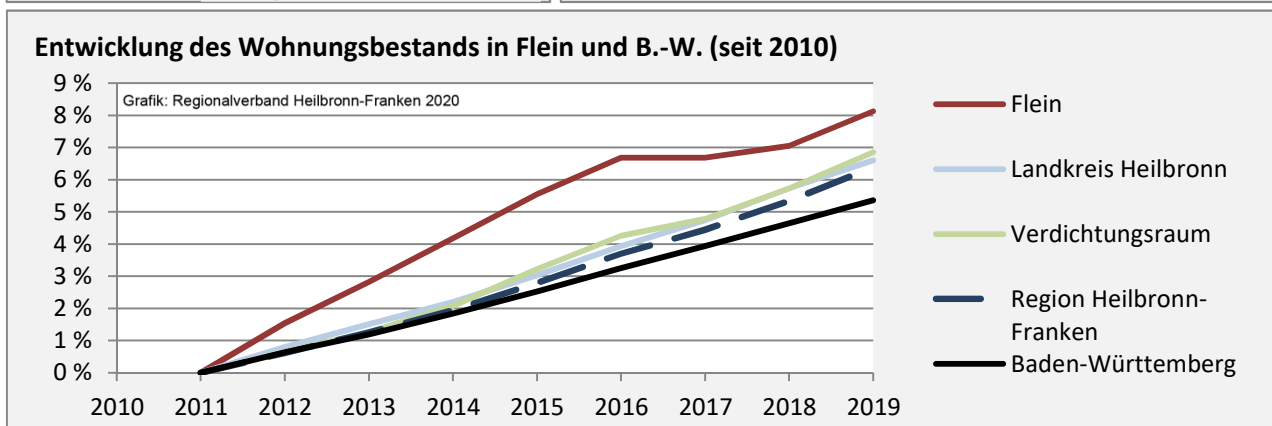

Flein - Wohnungsbestand und -entwicklung

Datengrundlage: Statistisches Landesamt Baden-Württemberg (ab 2011: Zensus 2011)

Abbildungen und Berechnungen: Regionalverband Heilbronn-Franken