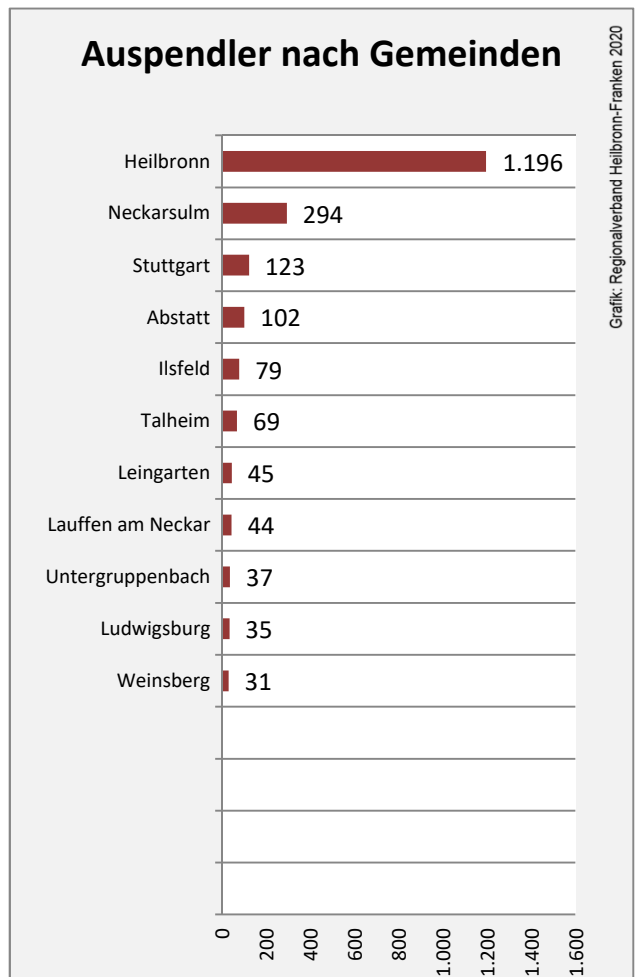

## Arbeitslosigkeit in Flein

Grafik: Regionalverband Heilbronn-Franken 2020

## Arbeitslosigkeit in Flein

■ unter 25 Jahren ■ über 55 Jahre

Grafik: Regionalverband Heilbronn-Franken 2020

Datengrundlage: Statistik der Bundesagentur für Arbeit

Abbildungen und Berechnungen: Regionalverband Heilbronn-Franken

# Flein - Pendlerverflechtungen 2019

**Pendlersaldo: -1737**

Datengrundlage: Statistik der Bundesagentur für Arbeit

Abbildungen: Regionalverband Heilbronn-Franken (keine Berücksichtigung von Werten unter 30)