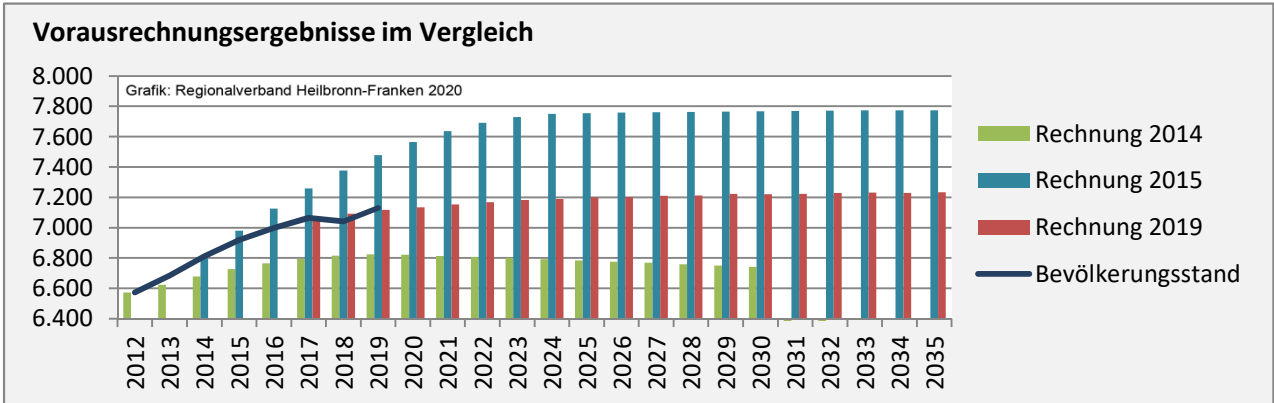

Flein - Bevölkerung

Datengrundlage: Landesamt für Statistik Baden-Württemberg
Abbildungen und Berechnungen: Regionalverband Heilbronn-Franken