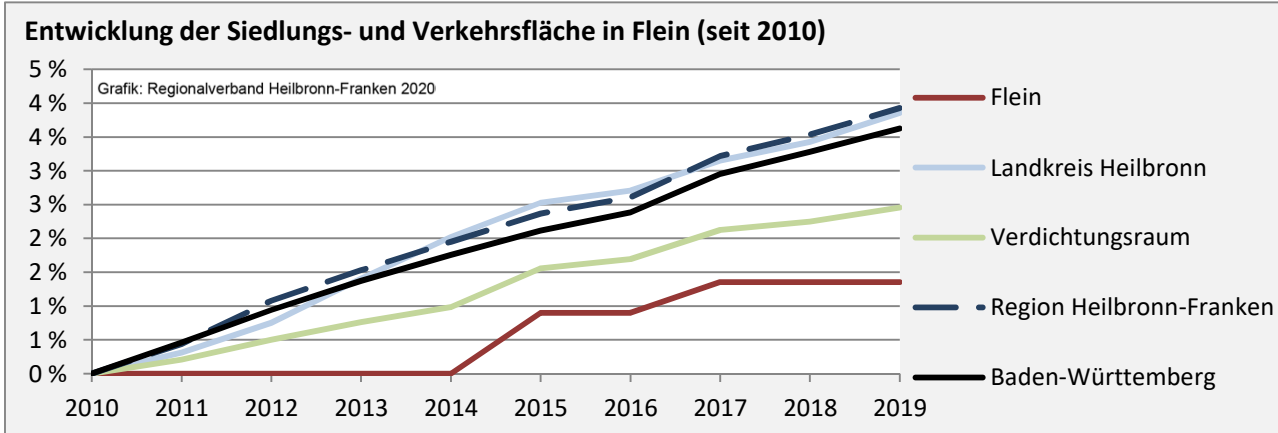

Flein - Flächenentwicklung

Datengrundlage: Landesamt für Statistik Baden-Württemberg

Abbildungen und Berechnungen: Regionalverband Heilbronn-Franken