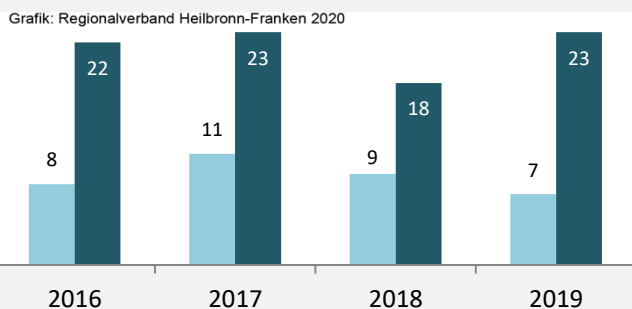

Arbeitslosigkeit in Flein

■ unter 25 Jahren ■ über 55 Jahre

Grafik: Regionalverband Heilbronn-Franken 2020

Datengrundlage: Statistik der Bundesagentur für Arbeit

Abbildungen und Berechnungen: Regionalverband Heilbronn-Franken