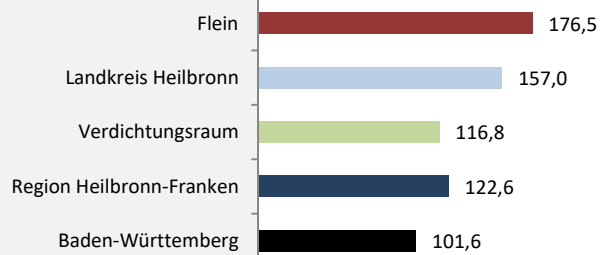

5-Jahres-Wertung (2014 bis 2019):

Beschäftigungsgewinne / -verluste pro 1.000 Beschäftigte

Grafik: Regionalverband Heilbronn-Franken 2020