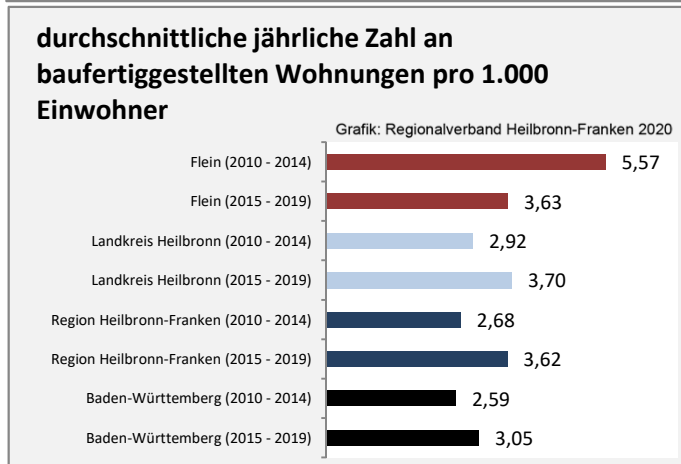

Flein - Wohnungsbestand und -entwicklung

Datengrundlage: Statistisches Landesamt Baden-Württemberg (ab 2011: Zensus 2011)

Abbildungen und Berechnungen: Regionalverband Heilbronn-Franken