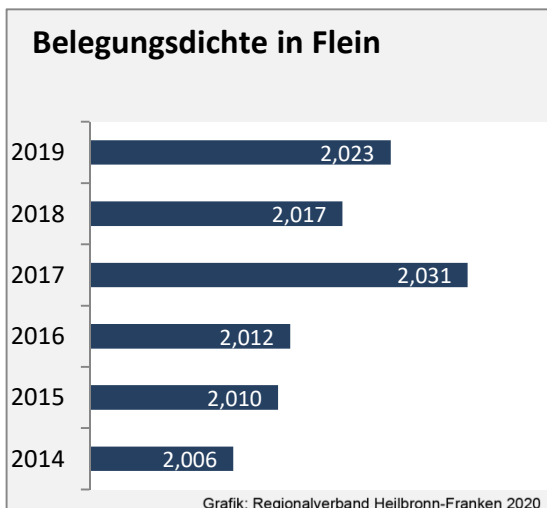

Flein - Wohnungsbestand und -entwicklung

Datengrundlage: Statistisches Landesamt Baden-Württemberg (ab 2011: Zensus 2011)

Abbildungen und Berechnungen: Regionalverband Heilbronn-Franken