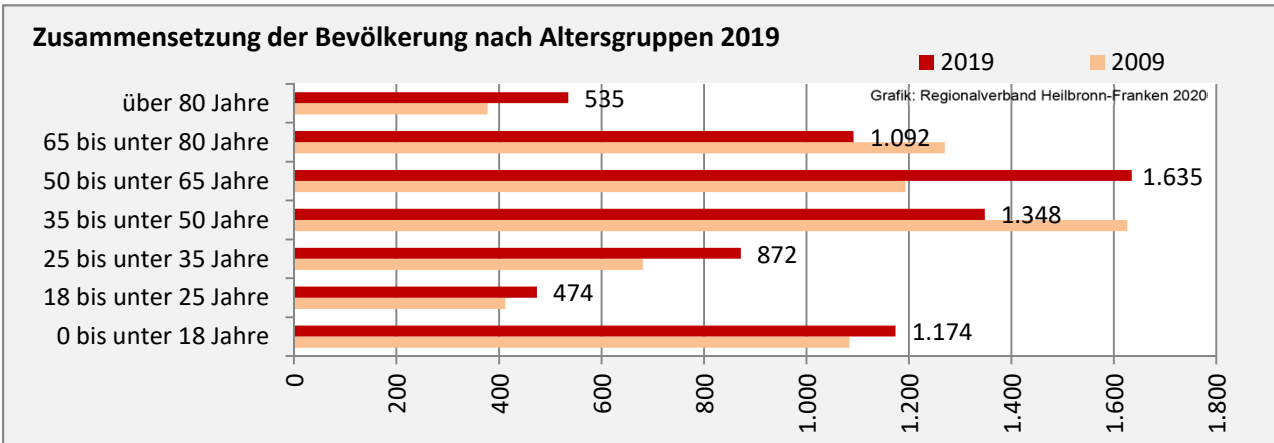

Flein - Bevölkerung

Datengrundlage: Landesamt für Statistik Baden-Württemberg
Abbildungen und Berechnungen: Regionalverband Heilbronn-Franken