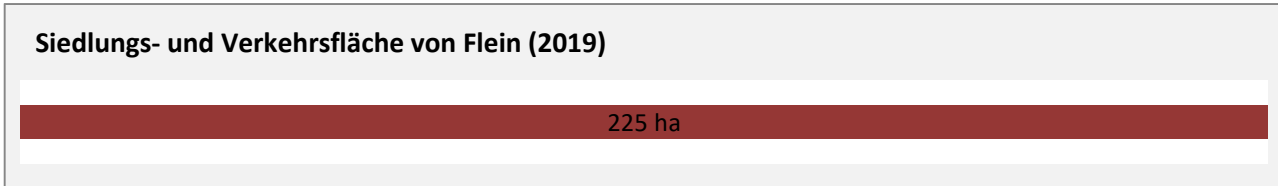

Flein - Flächenentwicklung

Datengrundlage: Landesamt für Statistik Baden-Württemberg

Abbildungen und Berechnungen: Regionalverband Heilbronn-Franken