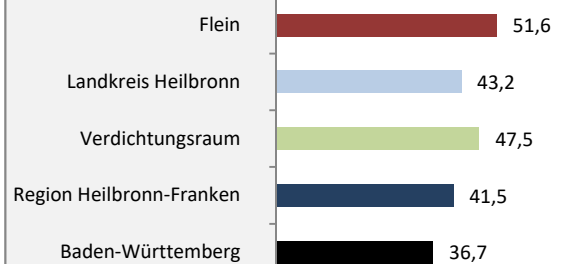

5-Jahres-Wertung (2015 - 2019): Wanderungsgewinne bzw. -verluste pro 1.000 Einwohner

Datengrundlage: Landesamt für Statistik Baden-Württemberg

Abbildungen und Berechnungen: Regionalverband Heilbronn-Franken