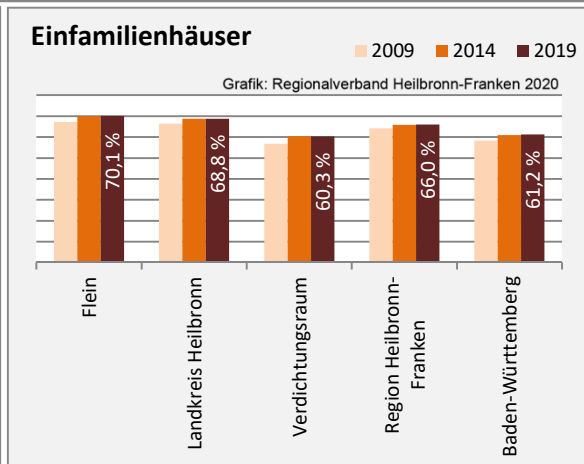

## Arbeitslosigkeit in Flein

■ unter 25 Jahren ■ über 55 Jahre

Grafik: Regionalverband Heilbronn-Franken 2020

Datengrundlage: Statistik der Bundesagentur für Arbeit

Abbildungen und Berechnungen: Regionalverband Heilbronn-Franken

# Flein - Pendlerverflechtungen 2019

**Pendlersaldo: -1737**

Datengrundlage: Statistik der Bundesagentur für Arbeit

Abbildungen: Regionalverband Heilbronn-Franken (keine Berücksichtigung von Werten unter 30)

# Flein - Wohnungsbestand und -entwicklung

Datengrundlage: Statistisches Landesamt Baden-Württemberg (ab 2011: Zensus 2011)

Abbildungen und Berechnungen: Regionalverband Heilbronn-Franken