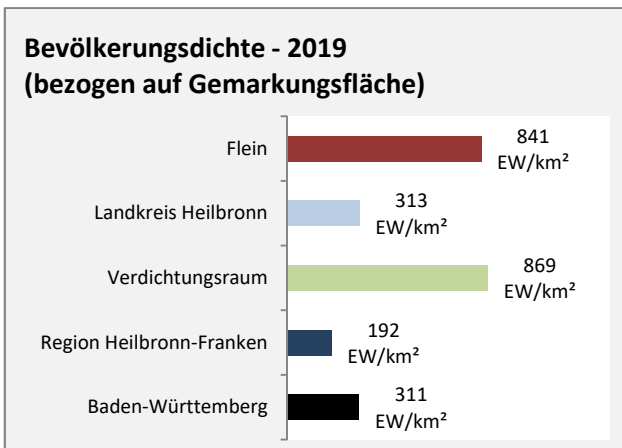

Flein - Flächenentwicklung

Datengrundlage: Landesamt für Statistik Baden-Württemberg

Abbildungen und Berechnungen: Regionalverband Heilbronn-Franken