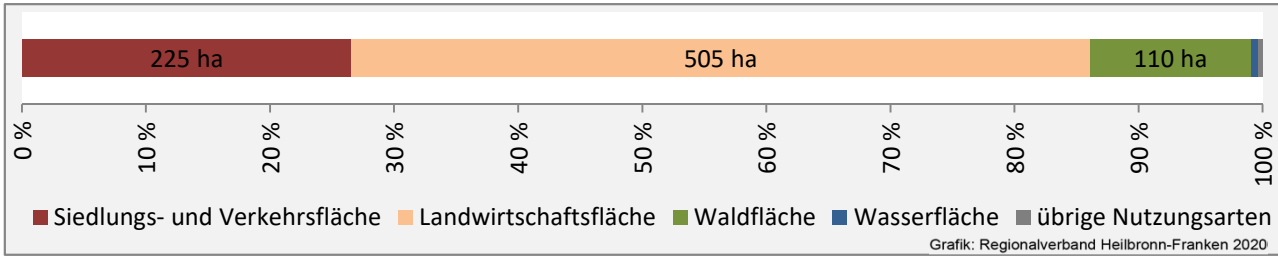

Flein - Flächenentwicklung

Datengrundlage: Landesamt für Statistik Baden-Württemberg

Abbildungen und Berechnungen: Regionalverband Heilbronn-Franken