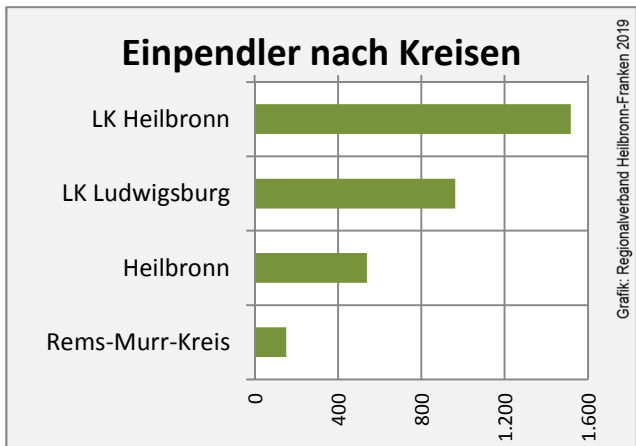

Ilsfeld - Beschäftigung

sozialvers. Beschäftigung (SvB) in Ilsfeld (2009 bis 2018)

Grafik: Regionalverband Heilbronn-Franken 2019

prozentuale Entwicklung der SvB in Ilsfeld (seit 2009)

Grafik: Regionalverband Heilbronn-Franken 2019

■ produzierendes Gewerbe ■ Dienstleistungen

Grafik: Regionalverband Heilbronn-Franken 2019

5-Jahres-Wertung (2013 bis 2018):

Beschäftigungsgewinne / -verluste pro 1.000 Beschäftigte

Grafik: Regionalverband Heilbronn-Franken 2019

Arbeitslosigkeit in Ilsfeld

Grafik: Regionalverband Heilbronn-Franken 2019

Arbeitslosigkeit in Ilsfeld

■ unter 25 Jahren ■ über 55 Jahre

Grafik: Regionalverband Heilbronn-Franken 2019

Datengrundlage: Statistik der Bundesagentur für Arbeit

Abbildungen und Berechnungen: Regionalverband Heilbronn-Franken

Ilsfeld - Pendlerverflechtungen 2018

Pendlersaldo: 413

Datengrundlage: Statistik der Bundesagentur für Arbeit

Abbildungen: Regionalverband Heilbronn-Franken (keine Berücksichtigung von Werten unter 30)