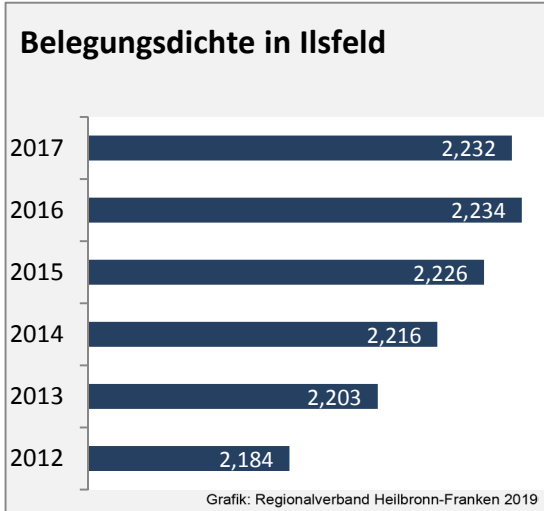

Ilsfeld - Wohnungsbestand und -entwicklung

Datengrundlage: Statistisches Landesamt Baden-Württemberg (ab 2011: Zensus 2011)

Abbildungen und Berechnungen: Regionalverband Heilbronn-Franken