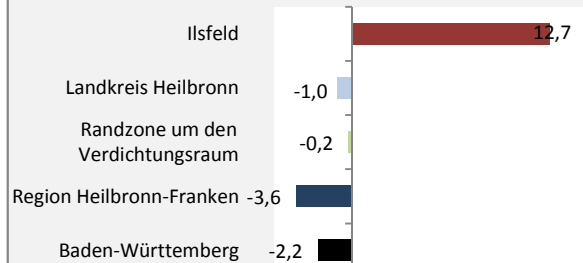

Ilsfeld - Bevölkerung

Bevölkerungsstand in Ilsfeld (2008 bis 2017)

Grafik: Regionalverband Heilbronn-Franken 2019

Bevölkerungsentwicklung in Ilsfeld (seit 2008)

Grafik: Regionalverband Heilbronn-Franken 2019

2008 2009 2010 2011 2012 2013 2014 2015 2016 2017

Geburten und Sterbefälle in Ilsfeld

Grafik: Regionalverband Heilbronn-Franken 2019

5-Jahres-Wertung (2013 - 2017): natürliche Bevölkerungsentwicklung pro 1.000 Einwohner