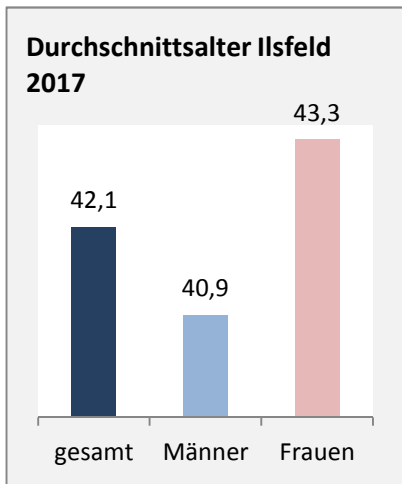

2008 2009 2010 2011 2012 2013 2014 2015 2016 2017

Geburten und Sterbefälle in Ilsfeld

Grafik: Regionalverband Heilbronn-Franken 2019

5-Jahres-Wertung (2013 - 2017): natürliche Bevölkerungsentwicklung pro 1.000 Einwohner

Grafik: Regionalverband Heilbronn-Franken 2019

Wanderungssaldi Ilsfeld

Grafik: Regionalverband Heilbronn-Franken 2019

5-Jahres-Wertung (2013 - 2017): Wanderungsgewinne bzw. -verluste pro 1.000 Einwohner

Datengrundlage: Landesamt für Statistik Baden-Württemberg

Abbildungen und Berechnungen: Regionalverband Heilbronn-Franken

Ilfeld - Bevölkerung

Datengrundlage: Landesamt für Statistik Baden-Württemberg
Abbildungen und Berechnungen: Regionalverband Heilbronn-Franken

Ilsfeld - Beschäftigung

sozialvers. Beschäftigung (SvB) in Ilsfeld (2009 bis 2018)

Grafik: Regionalverband Heilbronn-Franken 2019

prozentuale Entwicklung der SvB in Ilsfeld (seit 2009)

Grafik: Regionalverband Heilbronn-Franken 2019