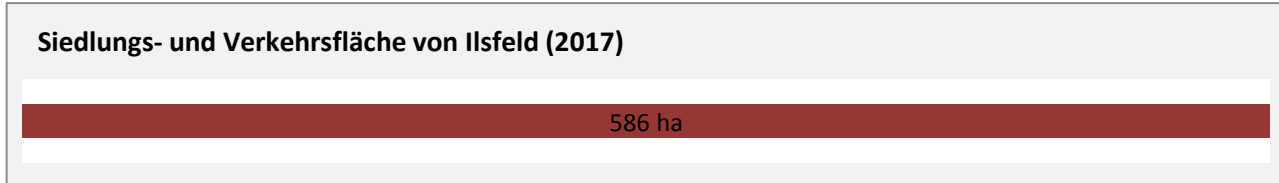

Ilsfeld - Flächenentwicklung

Datengrundlage: Landesamt für Statistik Baden-Württemberg

Abbildungen und Berechnungen: Regionalverband Heilbronn-Franken