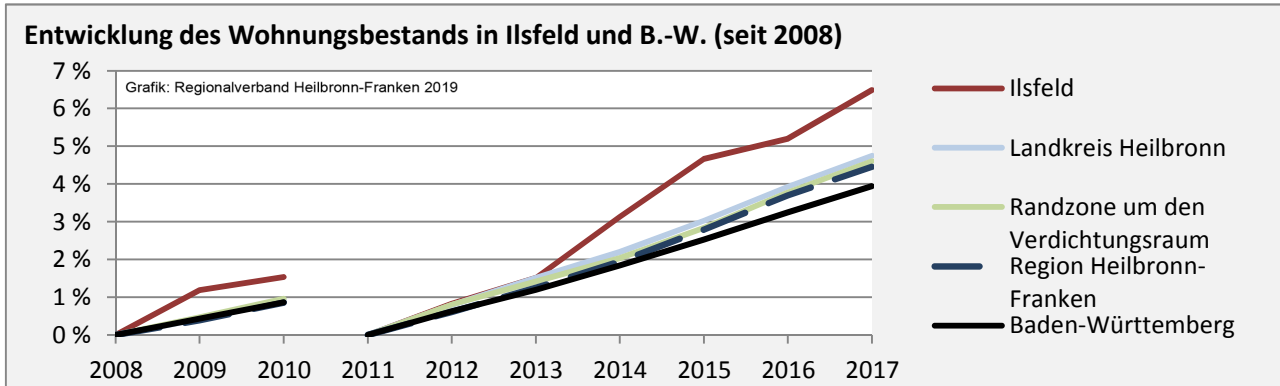

Ilsfeld - Wohnungsbestand und -entwicklung

Datengrundlage: Statistisches Landesamt Baden-Württemberg (ab 2011: Zensus 2011)

Abbildungen und Berechnungen: Regionalverband Heilbronn-Franken