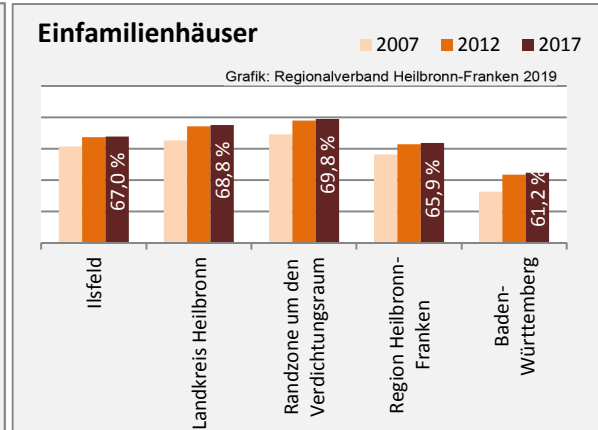

Ilsfeld - Wohnungsbestand und -entwicklung

Datengrundlage: Statistisches Landesamt Baden-Württemberg (ab 2011: Zensus 2011)

Abbildungen und Berechnungen: Regionalverband Heilbronn-Franken