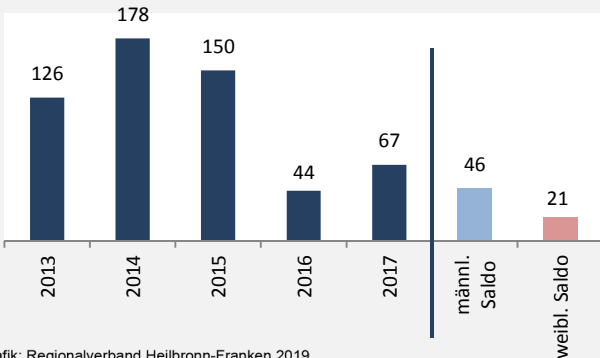

Wanderungssaldi Ilsfeld

Grafik: Regionalverband Heilbronn-Franken 2019