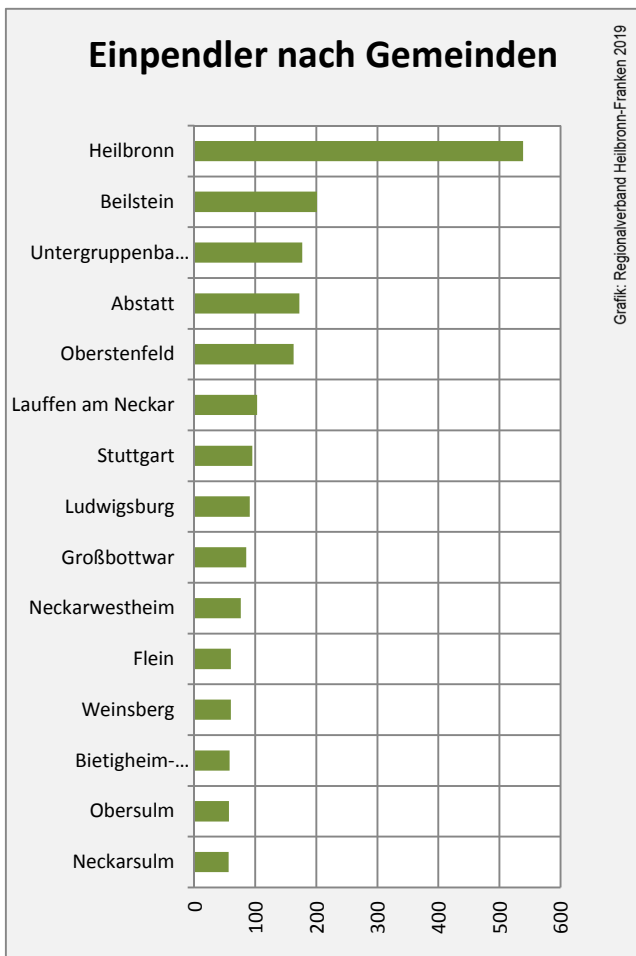

Ilsfeld - Beschäftigung

sozialvers. Beschäftigung (SvB) in Ilsfeld (2009 bis 2018)

Grafik: Regionalverband Heilbronn-Franken 2019

prozentuale Entwicklung der SvB in Ilsfeld (seit 2009)

Grafik: Regionalverband Heilbronn-Franken 2019

■ produzierendes Gewerbe ■ Dienstleistungen

Grafik: Regionalverband Heilbronn-Franken 2019

5-Jahres-Wertung (2013 bis 2018):

Beschäftigungsgewinne / -verluste pro 1.000 Beschäftigte

Grafik: Regionalverband Heilbronn-Franken 2019

Arbeitslosigkeit in Ilsfeld

Grafik: Regionalverband Heilbronn-Franken 2019

Arbeitslosigkeit in Ilsfeld

■ unter 25 Jahren ■ über 55 Jahre

Grafik: Regionalverband Heilbronn-Franken 2019

Datengrundlage: Statistik der Bundesagentur für Arbeit

Abbildungen und Berechnungen: Regionalverband Heilbronn-Franken

Ilsfeld - Pendlerverflechtungen 2018

Pendlersaldo: 413

Datengrundlage: Statistik der Bundesagentur für Arbeit

Abbildungen: Regionalverband Heilbronn-Franken (keine Berücksichtigung von Werten unter 30)