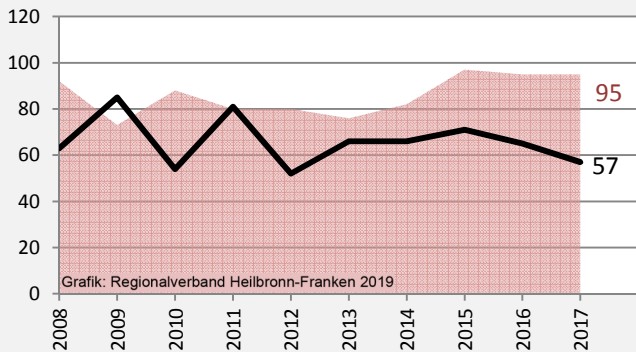

Ilsfeld - Bevölkerung

Bevölkerungsstand in Ilsfeld (2008 bis 2017)

Grafik: Regionalverband Heilbronn-Franken 2019

Bevölkerungsentwicklung in Ilsfeld (seit 2008)

Grafik: Regionalverband Heilbronn-Franken 2019

2008 2009 2010 2011 2012 2013 2014 2015 2016 2017

Geburten und Sterbefälle in Ilsfeld

Grafik: Regionalverband Heilbronn-Franken 2019

5-Jahres-Wertung (2013 - 2017): natürliche Bevölkerungsentwicklung pro 1.000 Einwohner