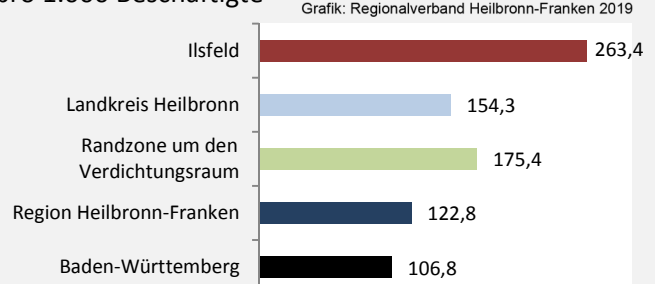

Ilsfeld - Beschäftigung

sozialvers. Beschäftigung (SvB) in Ilsfeld (2009 bis 2018)

Grafik: Regionalverband Heilbronn-Franken 2019

prozentuale Entwicklung der SvB in Ilsfeld (seit 2009)

Grafik: Regionalverband Heilbronn-Franken 2019

■ produzierendes Gewerbe ■ Dienstleistungen

Grafik: Regionalverband Heilbronn-Franken 2019

5-Jahres-Wertung (2013 bis 2018):

Beschäftigungsgewinne / -verluste pro 1.000 Beschäftigte

Grafik: Regionalverband Heilbronn-Franken 2019

Arbeitslosigkeit in Ilsfeld

Grafik: Regionalverband Heilbronn-Franken 2019

Arbeitslosigkeit in Ilsfeld

■ unter 25 Jahren ■ über 55 Jahre

Grafik: Regionalverband Heilbronn-Franken 2019

Datengrundlage: Statistik der Bundesagentur für Arbeit