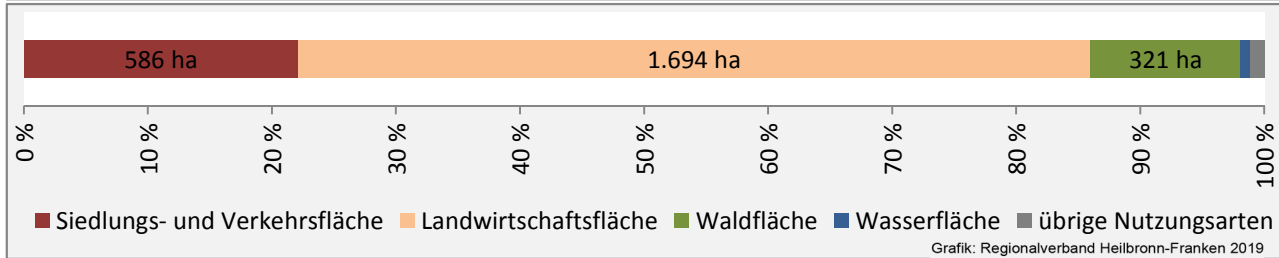

Ilsfeld - Flächenentwicklung

Datengrundlage: Landesamt für Statistik Baden-Württemberg

Abbildungen und Berechnungen: Regionalverband Heilbronn-Franken