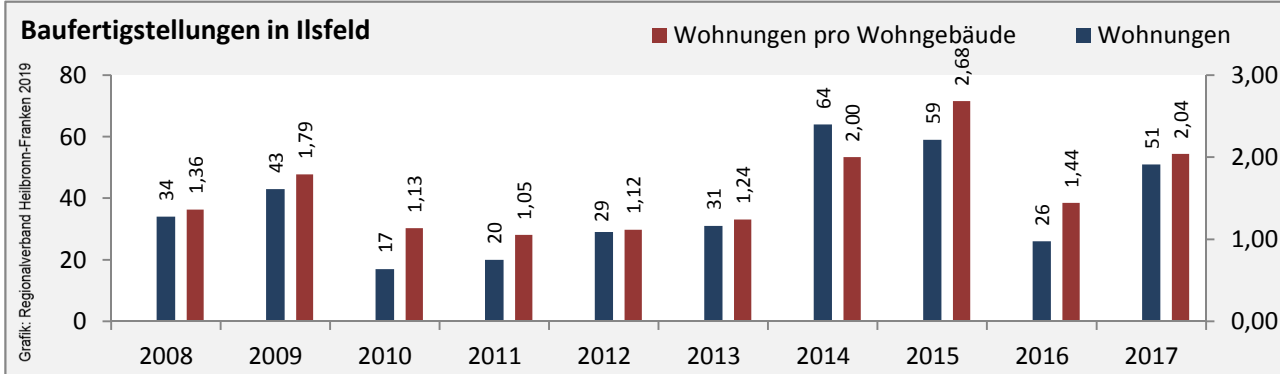

Ilsfeld - Wohnungsbestand und -entwicklung

Datengrundlage: Statistisches Landesamt Baden-Württemberg (ab 2011: Zensus 2011)

Abbildungen und Berechnungen: Regionalverband Heilbronn-Franken