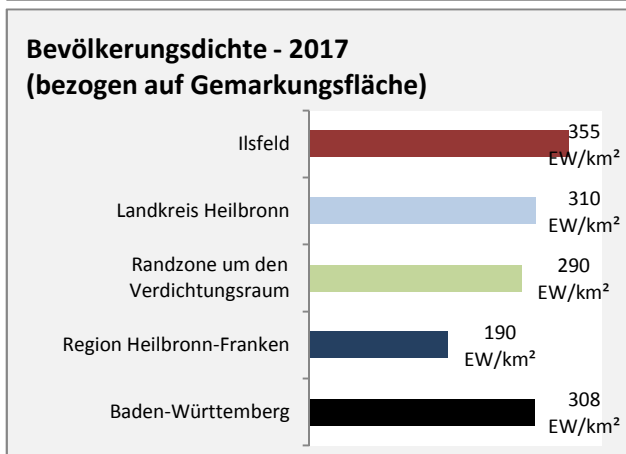

Ilsfeld - Flächenentwicklung

Datengrundlage: Landesamt für Statistik Baden-Württemberg

Abbildungen und Berechnungen: Regionalverband Heilbronn-Franken