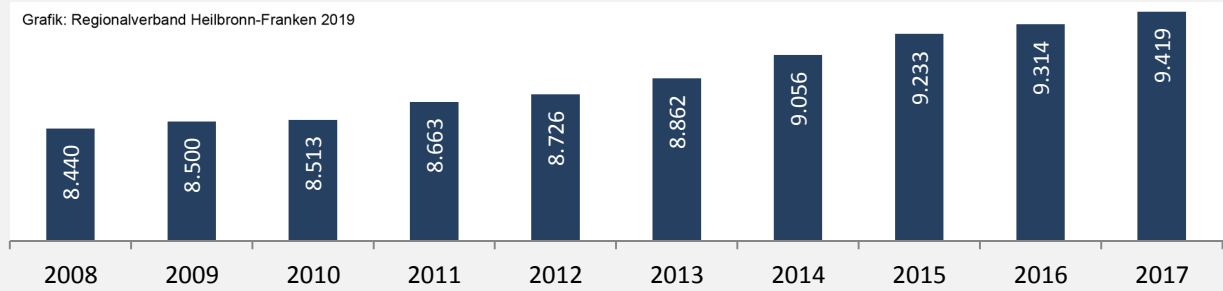

Ilsfeld - Bevölkerung

Bevölkerungsstand in Ilsfeld (2008 bis 2017)

Grafik: Regionalverband Heilbronn-Franken 2019

Bevölkerungsentwicklung in Ilsfeld (seit 2008)

Grafik: Regionalverband Heilbronn-Franken 2019

2008 2009 2010 2011 2012 2013 2014 2015 2016 2017

Geburten und Sterbefälle in Ilsfeld

Grafik: Regionalverband Heilbronn-Franken 2019

5-Jahres-Wertung (2013 - 2017): natürliche Bevölkerungsentwicklung pro 1.000 Einwohner