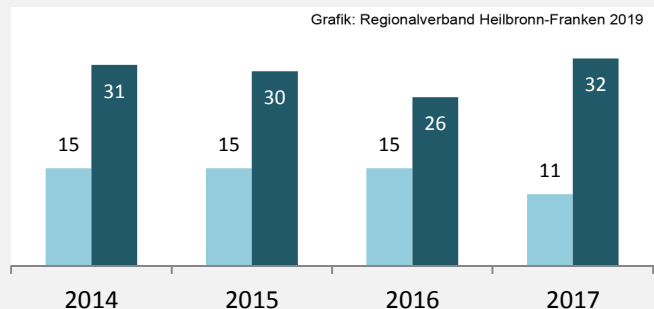

Ilsfeld - Beschäftigung

sozialvers. Beschäftigung (SvB) in Ilsfeld (2009 bis 2018)

Grafik: Regionalverband Heilbronn-Franken 2019

prozentuale Entwicklung der SvB in Ilsfeld (seit 2009)

Grafik: Regionalverband Heilbronn-Franken 2019

■ produzierendes Gewerbe ■ Dienstleistungen

Grafik: Regionalverband Heilbronn-Franken 2019

5-Jahres-Wertung (2013 bis 2018):

Beschäftigungsgewinne / -verluste pro 1.000 Beschäftigte

Grafik: Regionalverband Heilbronn-Franken 2019

Arbeitslosigkeit in Ilsfeld

Grafik: Regionalverband Heilbronn-Franken 2019

Arbeitslosigkeit in Ilsfeld

■ unter 25 Jahren ■ über 55 Jahre

Grafik: Regionalverband Heilbronn-Franken 2019

Datengrundlage: Statistik der Bundesagentur für Arbeit