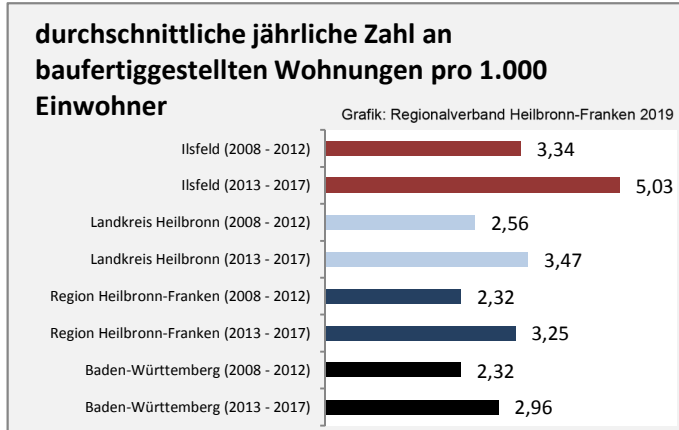

Ilsfeld - Wohnungsbestand und -entwicklung

Datengrundlage: Statistisches Landesamt Baden-Württemberg (ab 2011: Zensus 2011)

Abbildungen und Berechnungen: Regionalverband Heilbronn-Franken