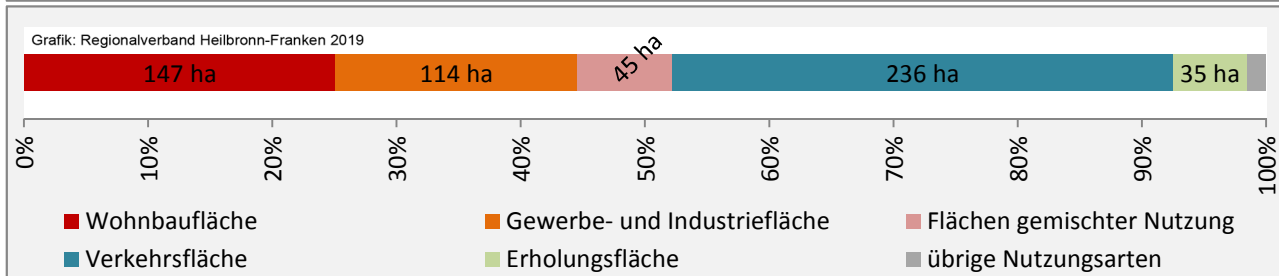

Ilsfeld - Flächenentwicklung

Datengrundlage: Landesamt für Statistik Baden-Württemberg

Abbildungen und Berechnungen: Regionalverband Heilbronn-Franken