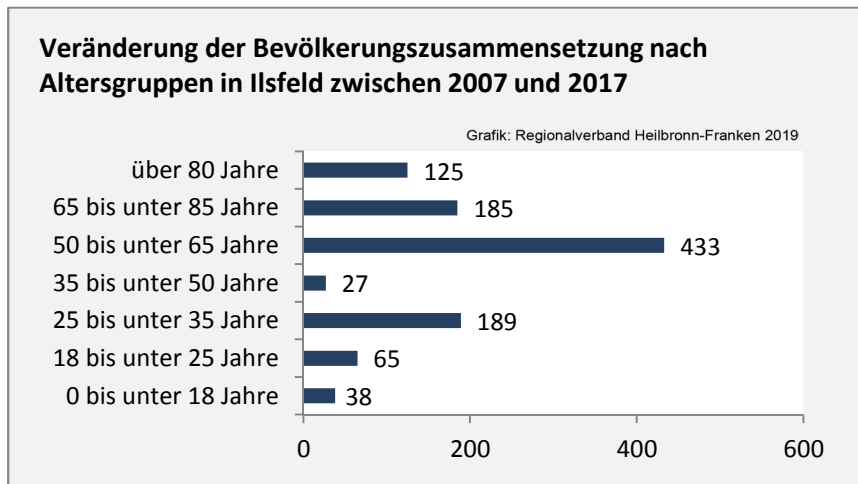

Ilfeld - Bevölkerung

Datengrundlage: Landesamt für Statistik Baden-Württemberg
Abbildungen und Berechnungen: Regionalverband Heilbronn-Franken