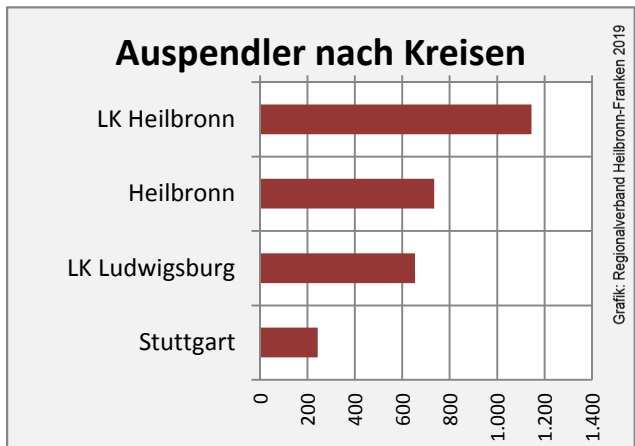

Ilsfeld - Beschäftigung

sozialvers. Beschäftigung (SvB) in Ilsfeld (2009 bis 2018)

Grafik: Regionalverband Heilbronn-Franken 2019

prozentuale Entwicklung der SvB in Ilsfeld (seit 2009)

Grafik: Regionalverband Heilbronn-Franken 2019

■ produzierendes Gewerbe ■ Dienstleistungen

Grafik: Regionalverband Heilbronn-Franken 2019

5-Jahres-Wertung (2013 bis 2018):

Beschäftigungsgewinne / -verluste pro 1.000 Beschäftigte

Grafik: Regionalverband Heilbronn-Franken 2019

Arbeitslosigkeit in Ilsfeld

Grafik: Regionalverband Heilbronn-Franken 2019

Arbeitslosigkeit in Ilsfeld

■ unter 25 Jahren ■ über 55 Jahre

Grafik: Regionalverband Heilbronn-Franken 2019

Datengrundlage: Statistik der Bundesagentur für Arbeit

Abbildungen und Berechnungen: Regionalverband Heilbronn-Franken

Ilsfeld - Pendlerverflechtungen 2018

Pendlersaldo: 413

Datengrundlage: Statistik der Bundesagentur für Arbeit

Abbildungen: Regionalverband Heilbronn-Franken (keine Berücksichtigung von Werten unter 30)