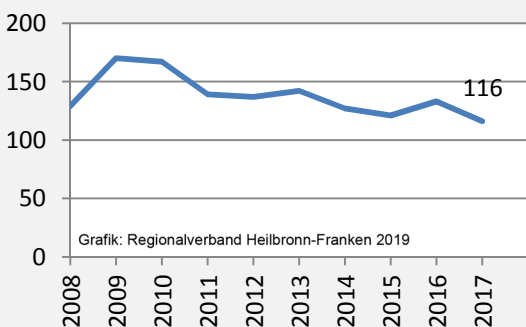

Ilsfeld - Beschäftigung

sozialvers. Beschäftigung (SvB) in Ilsfeld (2009 bis 2018)

Grafik: Regionalverband Heilbronn-Franken 2019

prozentuale Entwicklung der SvB in Ilsfeld (seit 2009)

Grafik: Regionalverband Heilbronn-Franken 2019

■ produzierendes Gewerbe ■ Dienstleistungen

Grafik: Regionalverband Heilbronn-Franken 2019

5-Jahres-Wertung (2013 bis 2018):

Beschäftigungsgewinne / -verluste pro 1.000 Beschäftigte

Grafik: Regionalverband Heilbronn-Franken 2019

Arbeitslosigkeit in Ilsfeld

Grafik: Regionalverband Heilbronn-Franken 2019

Arbeitslosigkeit in Ilsfeld

■ unter 25 Jahren ■ über 55 Jahre

Grafik: Regionalverband Heilbronn-Franken 2019

Datengrundlage: Statistik der Bundesagentur für Arbeit