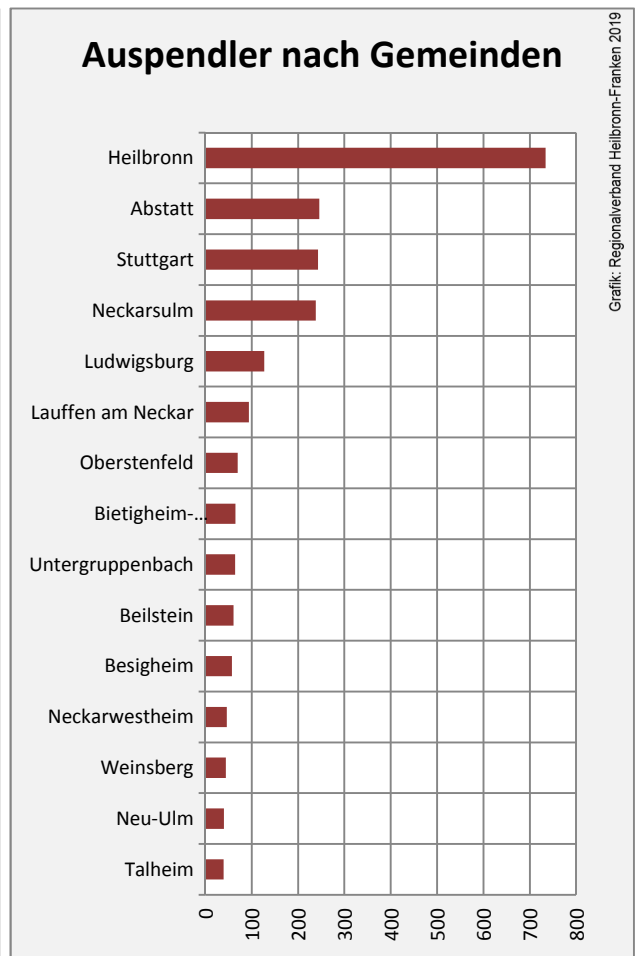

Ilsfeld - Beschäftigung

sozialvers. Beschäftigung (SvB) in Ilsfeld (2009 bis 2018)

Grafik: Regionalverband Heilbronn-Franken 2019

prozentuale Entwicklung der SvB in Ilsfeld (seit 2009)

Grafik: Regionalverband Heilbronn-Franken 2019

■ produzierendes Gewerbe ■ Dienstleistungen

Grafik: Regionalverband Heilbronn-Franken 2019

5-Jahres-Wertung (2013 bis 2018):

Beschäftigungsgewinne / -verluste pro 1.000 Beschäftigte

Grafik: Regionalverband Heilbronn-Franken 2019

Arbeitslosigkeit in Ilsfeld

Grafik: Regionalverband Heilbronn-Franken 2019

Arbeitslosigkeit in Ilsfeld

■ unter 25 Jahren ■ über 55 Jahre

Grafik: Regionalverband Heilbronn-Franken 2019

Datengrundlage: Statistik der Bundesagentur für Arbeit

Abbildungen und Berechnungen: Regionalverband Heilbronn-Franken

Ilsfeld - Pendlerverflechtungen 2018

Pendlersaldo: 413

Datengrundlage: Statistik der Bundesagentur für Arbeit

Abbildungen: Regionalverband Heilbronn-Franken (keine Berücksichtigung von Werten unter 30)