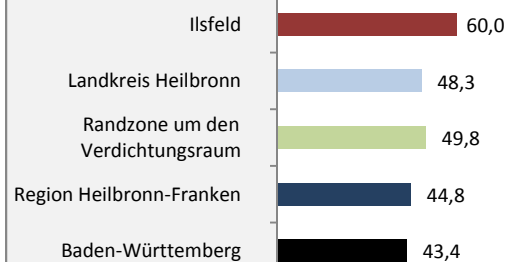

5-Jahres-Wertung (2013 - 2017): Wanderungsgewinne bzw. -verluste pro 1.000 Einwohner

Datengrundlage: Landesamt für Statistik Baden-Württemberg

Abbildungen und Berechnungen: Regionalverband Heilbronn-Franken