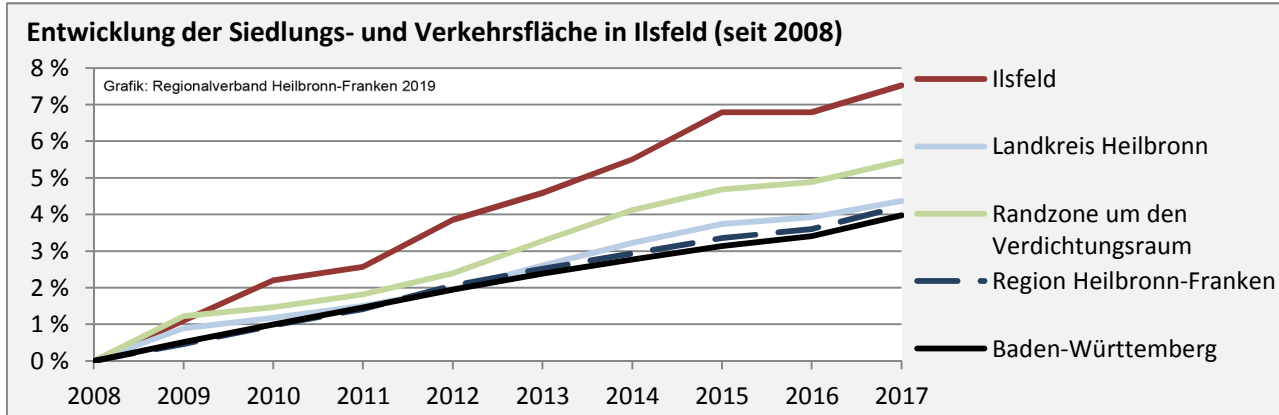

Ilsfeld - Flächenentwicklung

Datengrundlage: Landesamt für Statistik Baden-Württemberg

Abbildungen und Berechnungen: Regionalverband Heilbronn-Franken