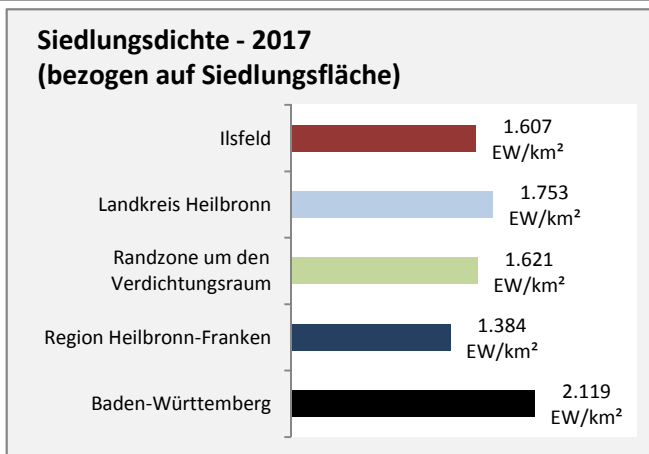

Ilsfeld - Flächenentwicklung

Datengrundlage: Landesamt für Statistik Baden-Württemberg

Abbildungen und Berechnungen: Regionalverband Heilbronn-Franken