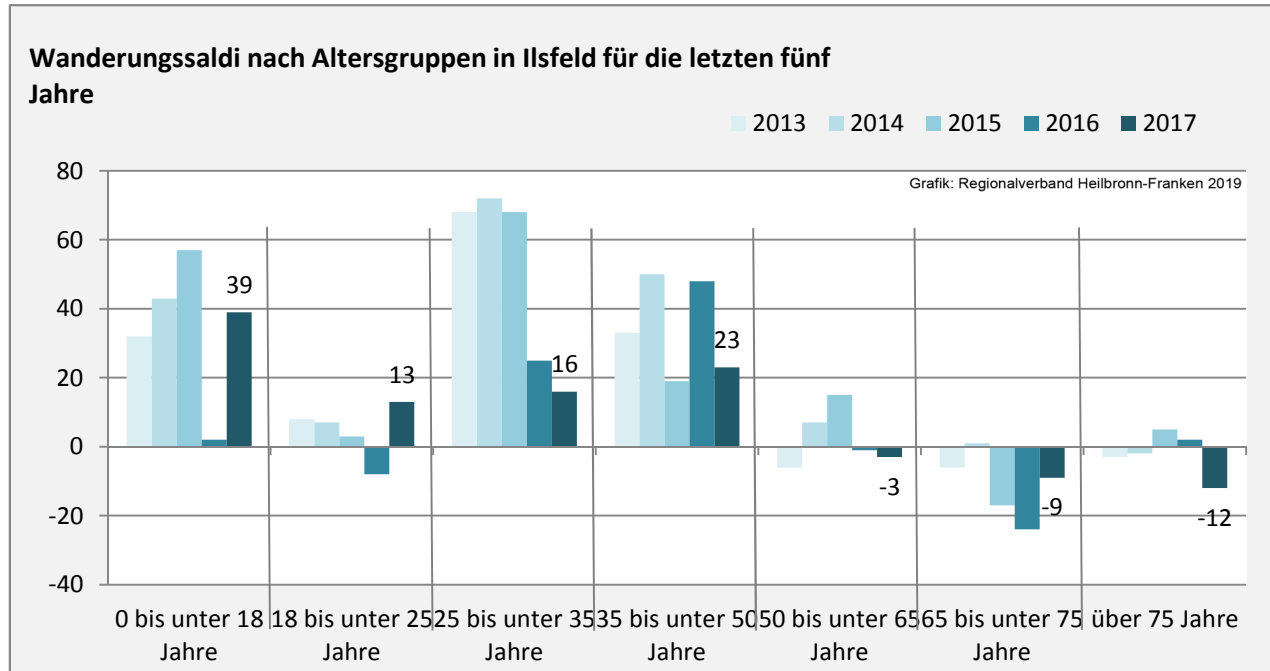

Ilfeld - Bevölkerung

Datengrundlage: Landesamt für Statistik Baden-Württemberg
Abbildungen und Berechnungen: Regionalverband Heilbronn-Franken