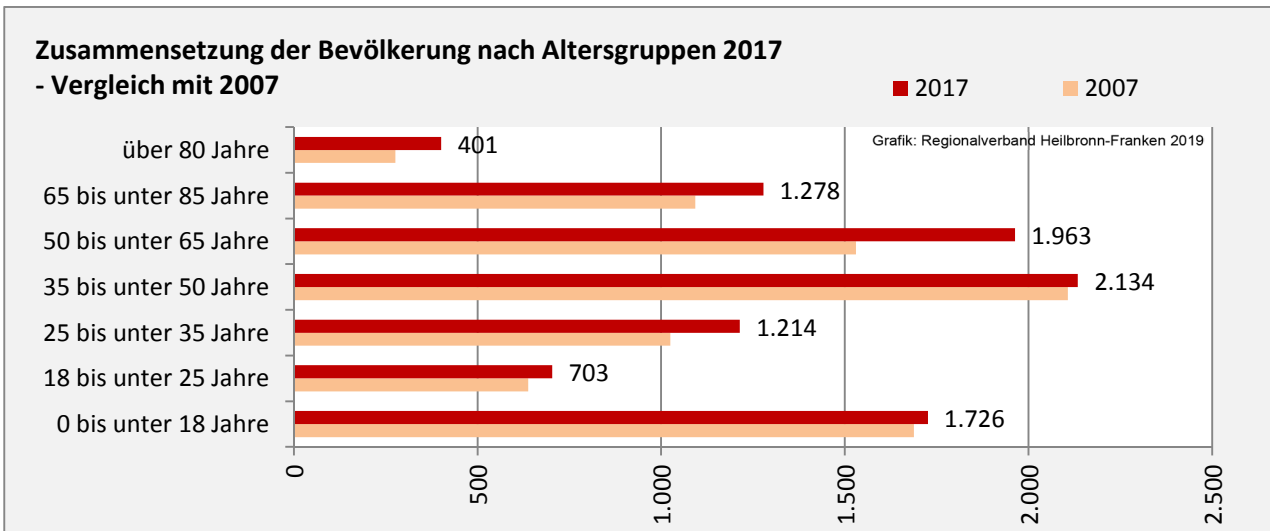

Ilfeld - Bevölkerung

Datengrundlage: Landesamt für Statistik Baden-Württemberg
Abbildungen und Berechnungen: Regionalverband Heilbronn-Franken