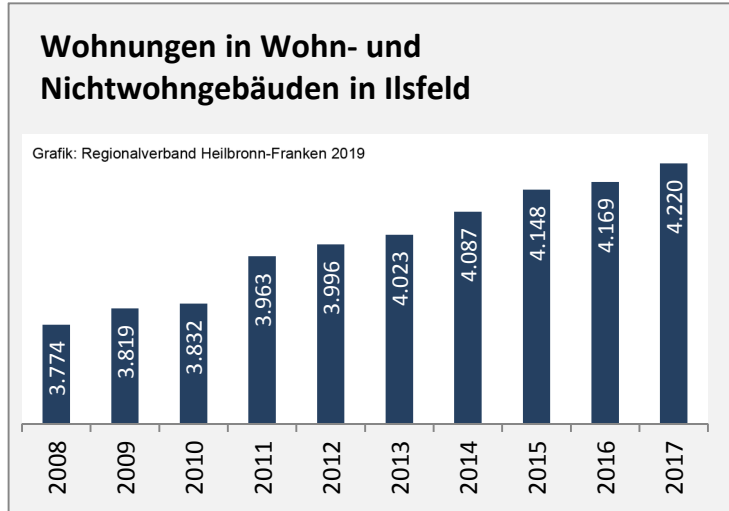

Ilsfeld - Wohnungsbestand und -entwicklung

Datengrundlage: Statistisches Landesamt Baden-Württemberg (ab 2011: Zensus 2011)

Abbildungen und Berechnungen: Regionalverband Heilbronn-Franken