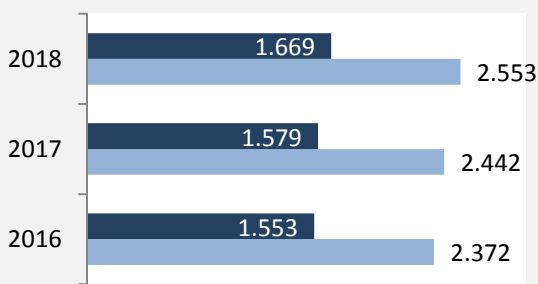

Ilsfeld - Beschäftigung

sozialvers. Beschäftigung (SvB) in Ilsfeld (2009 bis 2018)

Grafik: Regionalverband Heilbronn-Franken 2019

prozentuale Entwicklung der SvB in Ilsfeld (seit 2009)

Grafik: Regionalverband Heilbronn-Franken 2019

■ produzierendes Gewerbe ■ Dienstleistungen

Grafik: Regionalverband Heilbronn-Franken 2019

5-Jahres-Wertung (2013 bis 2018):

Beschäftigungsgewinne / -verluste pro 1.000 Beschäftigte

Grafik: Regionalverband Heilbronn-Franken 2019