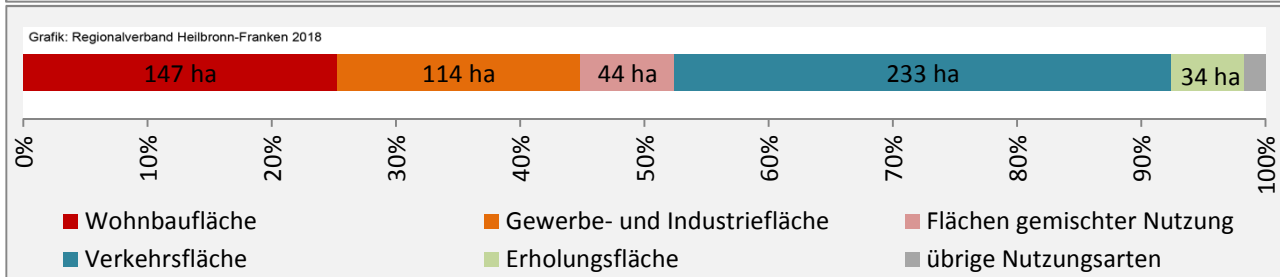

Ilsfeld - Flächenentwicklung

Datengrundlage: Landesamt für Statistik Baden-Württemberg

Abbildungen und Berechnungen: Regionalverband Heilbronn-Franken