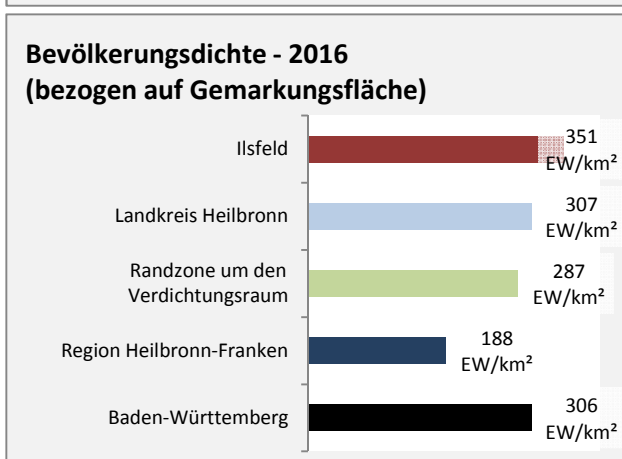

Ilsfeld - Flächenentwicklung

Datengrundlage: Landesamt für Statistik Baden-Württemberg

Abbildungen und Berechnungen: Regionalverband Heilbronn-Franken