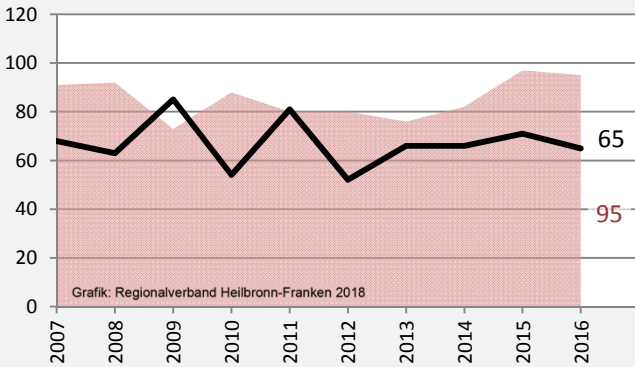

Ilsfeld - Bevölkerung

Bevölkerungsstand in Ilsfeld (2007 bis 2016)

Grafik: Regionalverband Heilbronn-Franken 2018

Bevölkerungsentwicklung in Ilsfeld (seit 2007)

Grafik: Regionalverband Heilbronn-Franken 2018

Geburten und Sterbefälle in Ilsfeld

5-Jahres-Wertung (2012 - 2016): natürliche Bevölkerungsentwicklung pro 1.000 Einwohner

Grafik: Regionalverband Heilbronn-Franken 2018

Wanderungssaldi Ilsfeld

Grafik: Regionalverband Heilbronn-Franken 2018