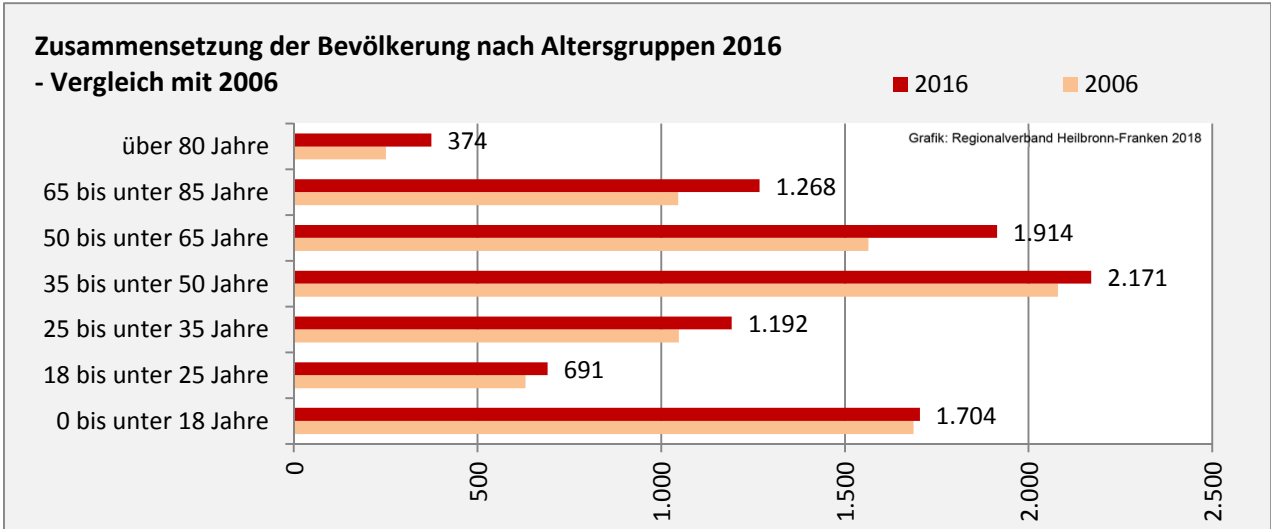

Ilsfeld - Bevölkerung

Datengrundlage: Landesamt für Statistik Baden-Württemberg
Abbildungen und Berechnungen: Regionalverband Heilbronn-Franken