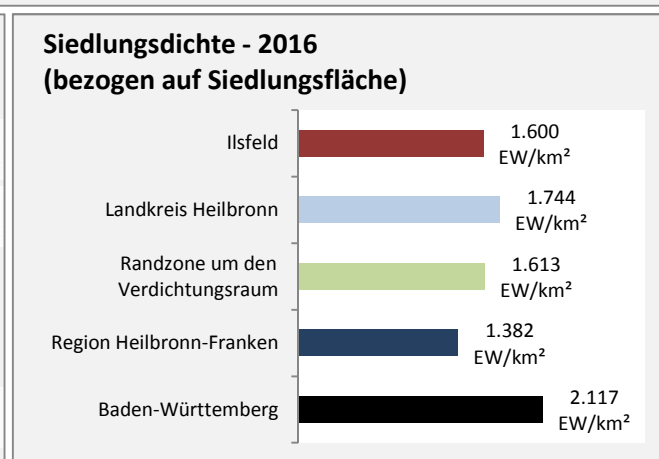

Ilsfeld - Flächenentwicklung

Datengrundlage: Landesamt für Statistik Baden-Württemberg

Abbildungen und Berechnungen: Regionalverband Heilbronn-Franken