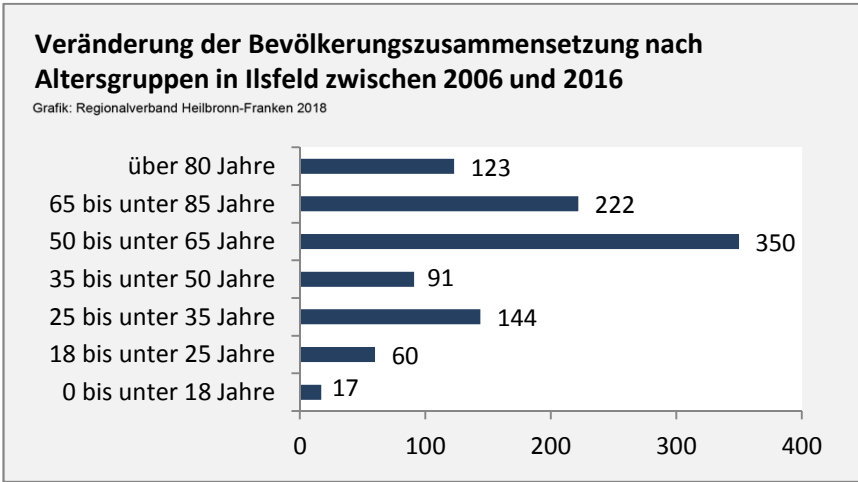

Ilsfeld - Bevölkerung

Datengrundlage: Landesamt für Statistik Baden-Württemberg
Abbildungen und Berechnungen: Regionalverband Heilbronn-Franken