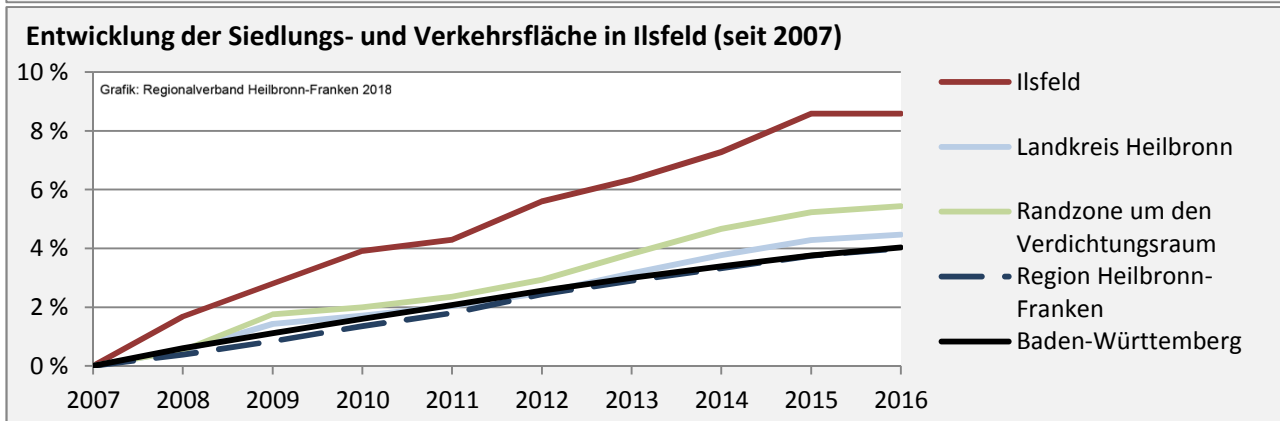

Ilsfeld - Flächenentwicklung

Datengrundlage: Landesamt für Statistik Baden-Württemberg

Abbildungen und Berechnungen: Regionalverband Heilbronn-Franken