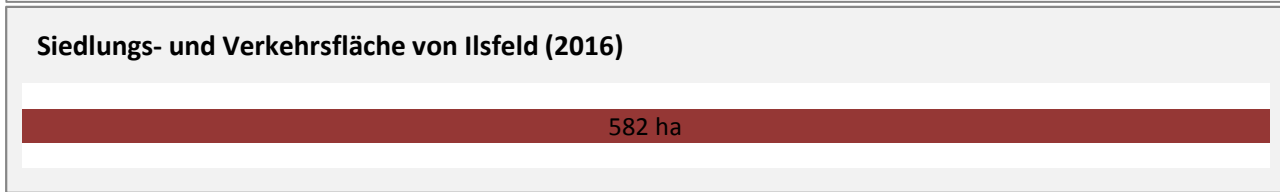

Ilsfeld - Flächenentwicklung

Datengrundlage: Landesamt für Statistik Baden-Württemberg

Abbildungen und Berechnungen: Regionalverband Heilbronn-Franken