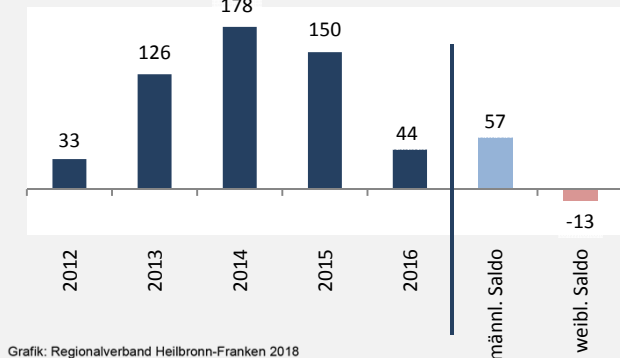

Ilsfeld - Bevölkerung

Bevölkerungsstand in Ilsfeld (2007 bis 2016)

Grafik: Regionalverband Heilbronn-Franken 2018

Bevölkerungsentwicklung in Ilsfeld (seit 2007)

Grafik: Regionalverband Heilbronn-Franken 2018

Geburten und Sterbefälle in Ilsfeld

5-Jahres-Wertung (2012 - 2016): natürliche Bevölkerungsentwicklung pro 1.000 Einwohner

Grafik: Regionalverband Heilbronn-Franken 2018

Wanderungssaldi Ilsfeld

Grafik: Regionalverband Heilbronn-Franken 2018