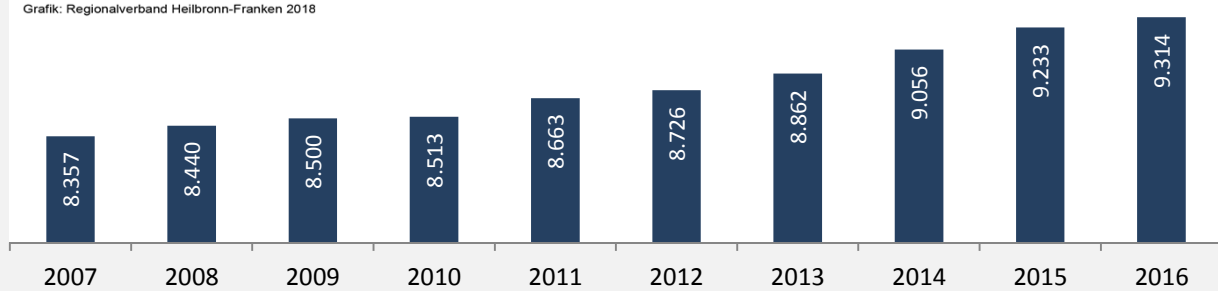

Ilsfeld - Bevölkerung

Bevölkerungsstand in Ilsfeld (2007 bis 2016)

Grafik: Regionalverband Heilbronn-Franken 2018

Bevölkerungsentwicklung in Ilsfeld (seit 2007)

Grafik: Regionalverband Heilbronn-Franken 2018

Geburten und Sterbefälle in Ilsfeld

5-Jahres-Wertung (2012 - 2016): natürliche Bevölkerungsentwicklung pro 1.000 Einwohner

Grafik: Regionalverband Heilbronn-Franken 2018

Wanderungssaldi Ilsfeld

Grafik: Regionalverband Heilbronn-Franken 2018