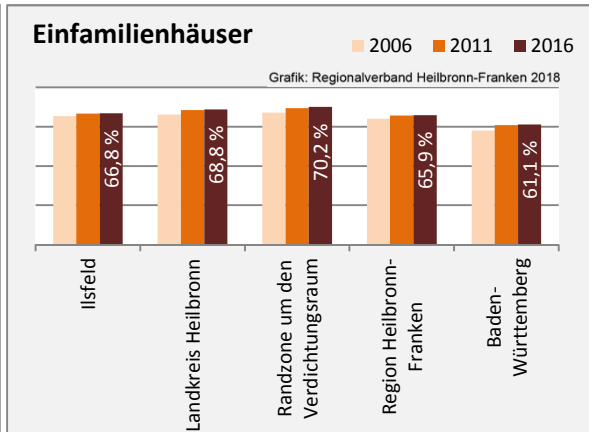

Arbeitslosigkeit in Ilsfeld

■ unter 25 Jahre ■ über 55 Jahre

Grafik: Regionalverband Heilbronn-Franken 2018

Datengrundlage: Statistik der Bundesagentur für Arbeit

Abbildungen und Berechnungen: Regionalverband Heilbronn-Franken

Ilsfeld - Pendlerverflechtungen 2017

Pendlersaldo: 399

Datengrundlage: Statistik der Bundesagentur für Arbeit

Abbildungen: Regionalverband Heilbronn-Franken (keine Berücksichtigung von Werten unter 30)

Ilfeld - Wohnungsbestand und -entwicklung