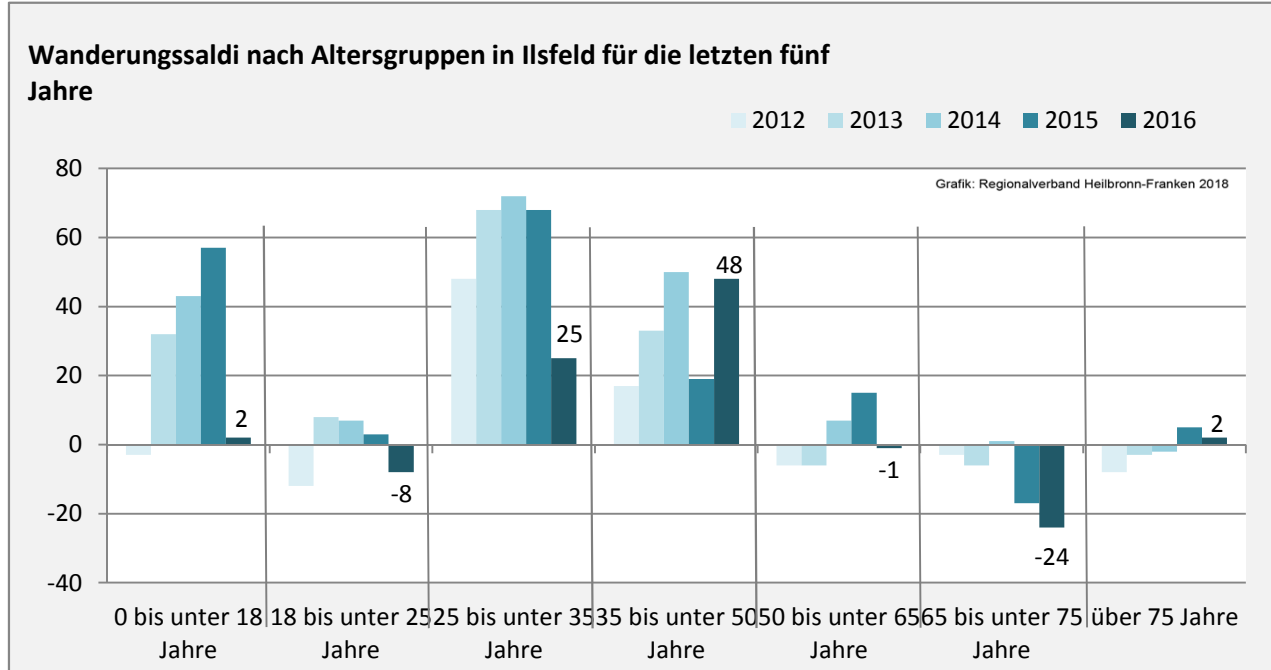

Ilsfeld - Bevölkerung

Datengrundlage: Landesamt für Statistik Baden-Württemberg
Abbildungen und Berechnungen: Regionalverband Heilbronn-Franken