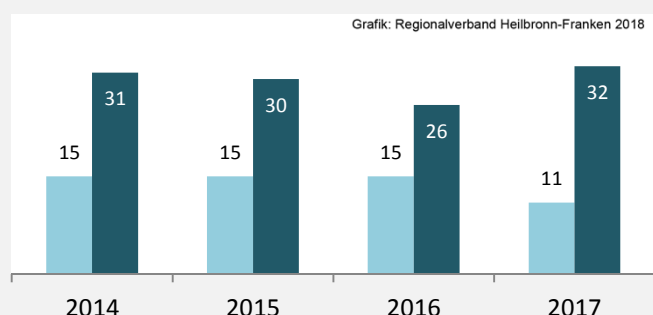

Grafik: Regionalverband Heilbronn-Franken 2018

prozentuale Entwicklung der SvB in Ilsfeld (seit 2008)

Grafik: Regionalverband Heilbronn-Franken 2018

■ produzierendes Gewerbe ■ Dienstleistungen

Grafik: Regionalverband Heilbronn-Franken 2016

5-Jahres-Wertung (2012 bis 2017):

Beschäftigungsgewinne / -verluste pro 1.000 Beschäftigte

Grafik: Regionalverband Heilbronn-Franken 2018

Arbeitslosigkeit in Ilsfeld

Grafik: Regionalverband Heilbronn-Franken 2018

Arbeitslosigkeit in Ilsfeld

■ unter 25 Jahre ■ über 55 Jahre

Grafik: Regionalverband Heilbronn-Franken 2018

Datengrundlage: Statistik der Bundesagentur für Arbeit

Abbildungen und Berechnungen: Regionalverband Heilbronn-Franken