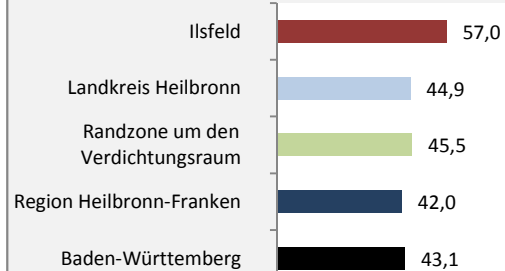

5-Jahres-Wertung (2012 - 2016): Wanderungsgewinne bzw. -verluste pro 1.000 Einwohner

Datengrundlage: Landesamt für Statistik Baden-Württemberg

Abbildungen und Berechnungen: Regionalverband Heilbronn-Franken