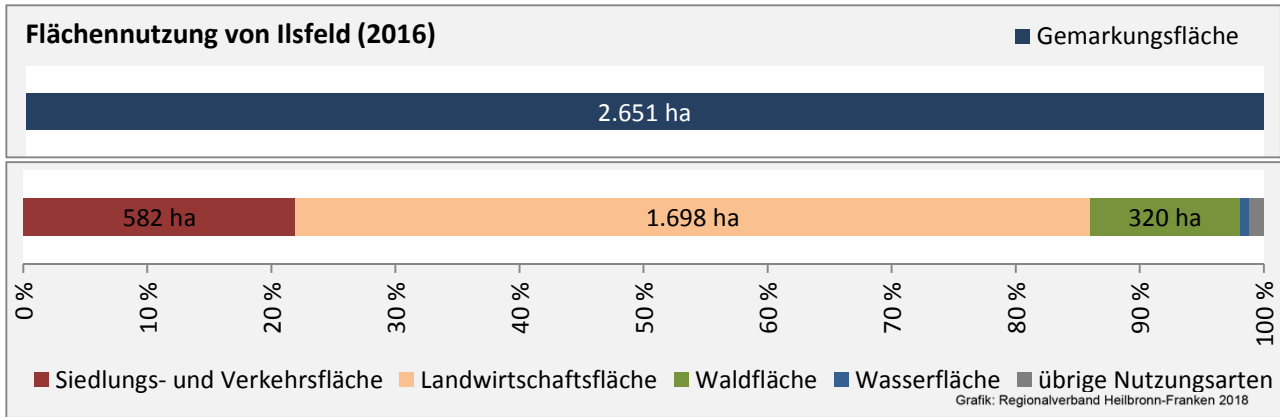

Ilsfeld - Flächenentwicklung

Datengrundlage: Landesamt für Statistik Baden-Württemberg

Abbildungen und Berechnungen: Regionalverband Heilbronn-Franken