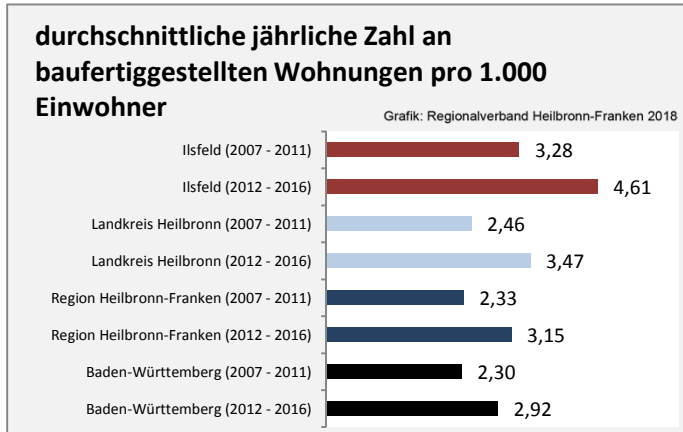

Arbeitslosigkeit in Ilsfeld

■ unter 25 Jahre ■ über 55 Jahre

Grafik: Regionalverband Heilbronn-Franken 2018

Datengrundlage: Statistik der Bundesagentur für Arbeit

Abbildungen und Berechnungen: Regionalverband Heilbronn-Franken

Ilsfeld - Pendlerverflechtungen 2017

Pendlersaldo: 399

Datengrundlage: Statistik der Bundesagentur für Arbeit

Abbildungen: Regionalverband Heilbronn-Franken (keine Berücksichtigung von Werten unter 30)

Ilfeld - Wohnungsbestand und -entwicklung