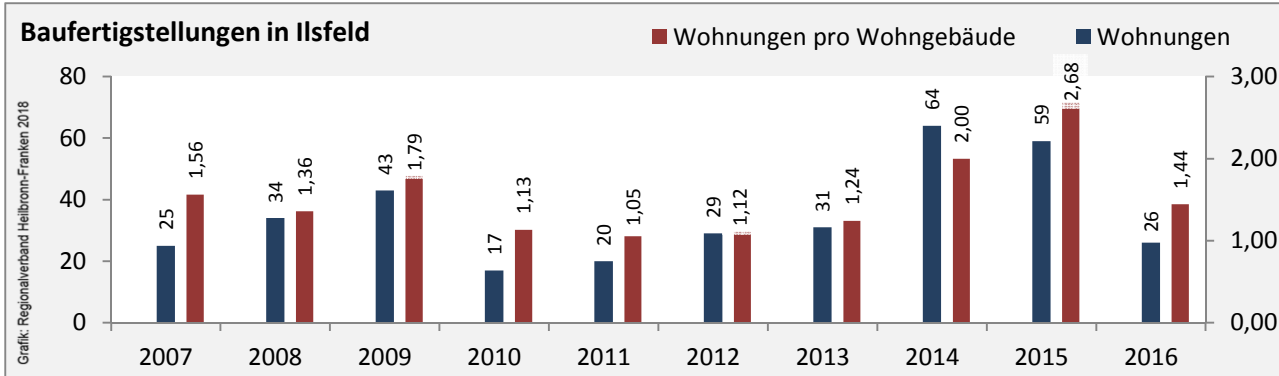

Arbeitslosigkeit in Ilsfeld

■ unter 25 Jahre ■ über 55 Jahre

Grafik: Regionalverband Heilbronn-Franken 2018

Datengrundlage: Statistik der Bundesagentur für Arbeit

Abbildungen und Berechnungen: Regionalverband Heilbronn-Franken

Ilsfeld - Pendlerverflechtungen 2017

Pendlersaldo: 399

Datengrundlage: Statistik der Bundesagentur für Arbeit

Abbildungen: Regionalverband Heilbronn-Franken (keine Berücksichtigung von Werten unter 30)

Ilfeld - Wohnungsbestand und -entwicklung