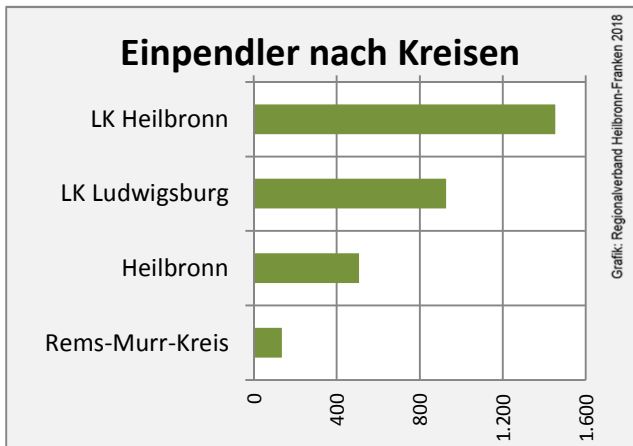

Grafik: Regionalverband Heilbronn-Franken 2018

prozentuale Entwicklung der SvB in Ilsfeld (seit 2008)

Grafik: Regionalverband Heilbronn-Franken 2018

■ produzierendes Gewerbe ■ Dienstleistungen

Grafik: Regionalverband Heilbronn-Franken 2016

5-Jahres-Wertung (2012 bis 2017):

Beschäftigungsgewinne / -verluste pro 1.000 Beschäftigte

Grafik: Regionalverband Heilbronn-Franken 2018

Arbeitslosigkeit in Ilsfeld

Grafik: Regionalverband Heilbronn-Franken 2018

Arbeitslosigkeit in Ilsfeld

■ unter 25 Jahre ■ über 55 Jahre

Grafik: Regionalverband Heilbronn-Franken 2018

Datengrundlage: Statistik der Bundesagentur für Arbeit

Abbildungen und Berechnungen: Regionalverband Heilbronn-Franken

Ilsfeld - Pendlerverflechtungen 2017

Pendlersaldo: 399

Datengrundlage: Statistik der Bundesagentur für Arbeit

Abbildungen: Regionalverband Heilbronn-Franken (keine Berücksichtigung von Werten unter 30)

Ilfeld - Wohnungsbestand und -entwicklung