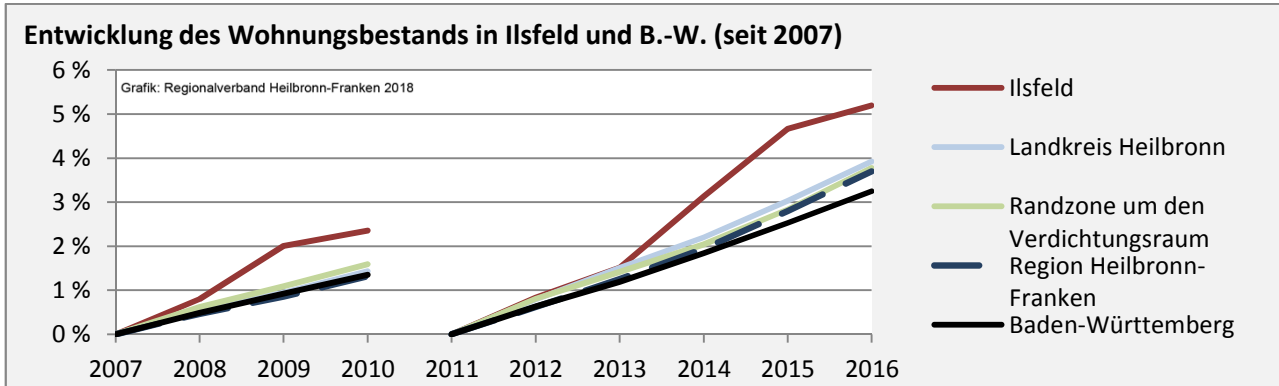

Arbeitslosigkeit in Ilsfeld

■ unter 25 Jahre ■ über 55 Jahre

Grafik: Regionalverband Heilbronn-Franken 2018

Datengrundlage: Statistik der Bundesagentur für Arbeit

Abbildungen und Berechnungen: Regionalverband Heilbronn-Franken

Ilsfeld - Pendlerverflechtungen 2017

Pendlersaldo: 399

Datengrundlage: Statistik der Bundesagentur für Arbeit

Abbildungen: Regionalverband Heilbronn-Franken (keine Berücksichtigung von Werten unter 30)

Ilfeld - Wohnungsbestand und -entwicklung