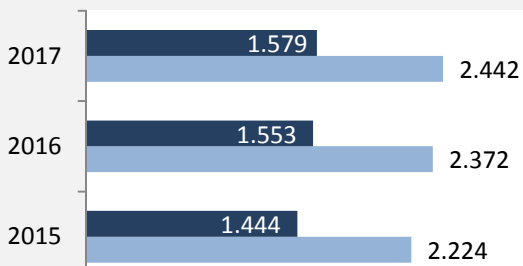

Ilsfeld - Bevölkerung

Datengrundlage: Landesamt für Statistik Baden-Württemberg
Abbildungen und Berechnungen: Regionalverband Heilbronn-Franken

Ilsfeld - Beschäftigung

sozialvers. Beschäftigung (SvB) in Ilsfeld (2008 bis 2017)

Grafik: Regionalverband Heilbronn-Franken 2018

prozentuale Entwicklung der SvB in Ilsfeld (seit 2008)

Grafik: Regionalverband Heilbronn-Franken 2018

■ produzierendes Gewerbe ■ Dienstleistungen

Grafik: Regionalverband Heilbronn-Franken 2016

5-Jahres-Wertung (2012 bis 2017):

Beschäftigungsgewinne / -verluste pro 1.000 Beschäftigte

Grafik: Regionalverband Heilbronn-Franken 2018

Arbeitslosigkeit in Ilsfeld

Grafik: Regionalverband Heilbronn-Franken 2018