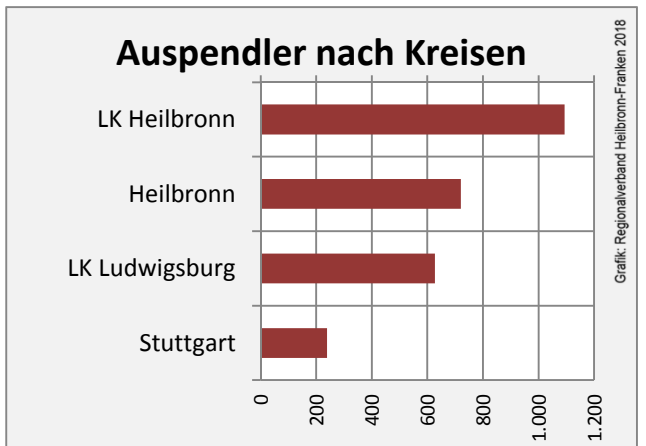

Grafik: Regionalverband Heilbronn-Franken 2018

prozentuale Entwicklung der SvB in Ilsfeld (seit 2008)

Grafik: Regionalverband Heilbronn-Franken 2018

■ produzierendes Gewerbe ■ Dienstleistungen

Grafik: Regionalverband Heilbronn-Franken 2016

5-Jahres-Wertung (2012 bis 2017):

Beschäftigungsgewinne / -verluste pro 1.000 Beschäftigte

Grafik: Regionalverband Heilbronn-Franken 2018

Arbeitslosigkeit in Ilsfeld

Grafik: Regionalverband Heilbronn-Franken 2018

Arbeitslosigkeit in Ilsfeld

■ unter 25 Jahre ■ über 55 Jahre

Grafik: Regionalverband Heilbronn-Franken 2018

Datengrundlage: Statistik der Bundesagentur für Arbeit

Abbildungen und Berechnungen: Regionalverband Heilbronn-Franken

Ilsfeld - Pendlerverflechtungen 2017

Pendlersaldo: 399

Datengrundlage: Statistik der Bundesagentur für Arbeit

Abbildungen: Regionalverband Heilbronn-Franken (keine Berücksichtigung von Werten unter 30)

Ilfeld - Wohnungsbestand und -entwicklung