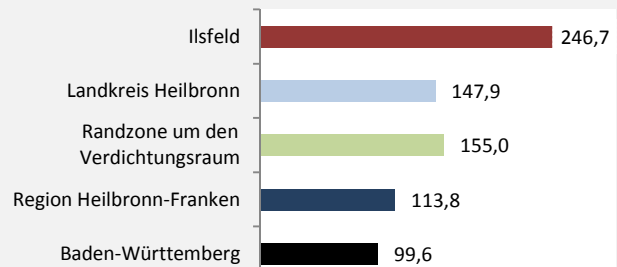

Ilsfeld - Bevölkerung

Datengrundlage: Landesamt für Statistik Baden-Württemberg
Abbildungen und Berechnungen: Regionalverband Heilbronn-Franken

Ilsfeld - Beschäftigung

sozialvers. Beschäftigung (SvB) in Ilsfeld (2008 bis 2017)

Grafik: Regionalverband Heilbronn-Franken 2018

prozentuale Entwicklung der SvB in Ilsfeld (seit 2008)

Grafik: Regionalverband Heilbronn-Franken 2018

■ produzierendes Gewerbe ■ Dienstleistungen

Grafik: Regionalverband Heilbronn-Franken 2016

5-Jahres-Wertung (2012 bis 2017):

Beschäftigungsgewinne / -verluste pro 1.000 Beschäftigte

Grafik: Regionalverband Heilbronn-Franken 2018

Arbeitslosigkeit in Ilsfeld

Grafik: Regionalverband Heilbronn-Franken 2018