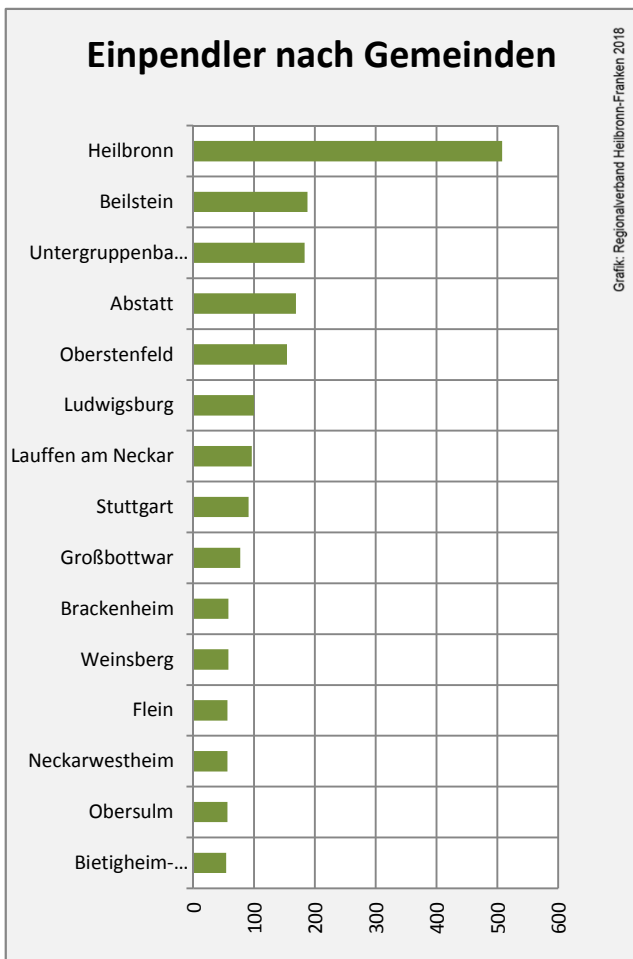

Grafik: Regionalverband Heilbronn-Franken 2018

prozentuale Entwicklung der SvB in Ilsfeld (seit 2008)

Grafik: Regionalverband Heilbronn-Franken 2018

■ produzierendes Gewerbe ■ Dienstleistungen

Grafik: Regionalverband Heilbronn-Franken 2016

5-Jahres-Wertung (2012 bis 2017):

Beschäftigungsgewinne / -verluste pro 1.000 Beschäftigte

Grafik: Regionalverband Heilbronn-Franken 2018

Arbeitslosigkeit in Ilsfeld

Grafik: Regionalverband Heilbronn-Franken 2018

Arbeitslosigkeit in Ilsfeld

■ unter 25 Jahre ■ über 55 Jahre

Grafik: Regionalverband Heilbronn-Franken 2018

Datengrundlage: Statistik der Bundesagentur für Arbeit

Abbildungen und Berechnungen: Regionalverband Heilbronn-Franken

Ilsfeld - Pendlerverflechtungen 2017

Pendlersaldo: 399

Datengrundlage: Statistik der Bundesagentur für Arbeit

Abbildungen: Regionalverband Heilbronn-Franken (keine Berücksichtigung von Werten unter 30)

Ilfeld - Wohnungsbestand und -entwicklung