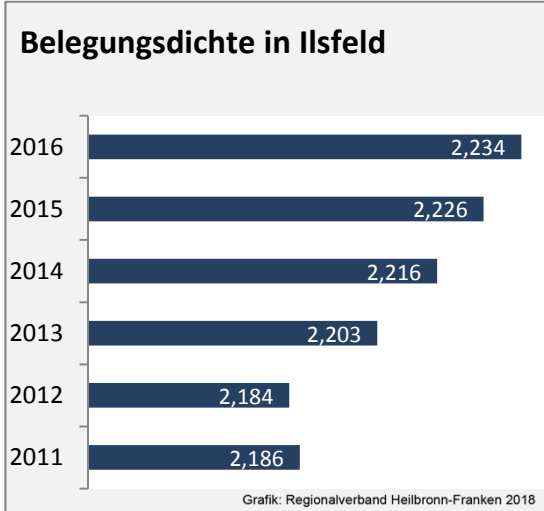

Arbeitslosigkeit in Ilsfeld

■ unter 25 Jahre ■ über 55 Jahre

Grafik: Regionalverband Heilbronn-Franken 2018

Datengrundlage: Statistik der Bundesagentur für Arbeit

Abbildungen und Berechnungen: Regionalverband Heilbronn-Franken

Ilsfeld - Pendlerverflechtungen 2017

Pendlersaldo: 399

Datengrundlage: Statistik der Bundesagentur für Arbeit

Abbildungen: Regionalverband Heilbronn-Franken (keine Berücksichtigung von Werten unter 30)

Ilfeld - Wohnungsbestand und -entwicklung