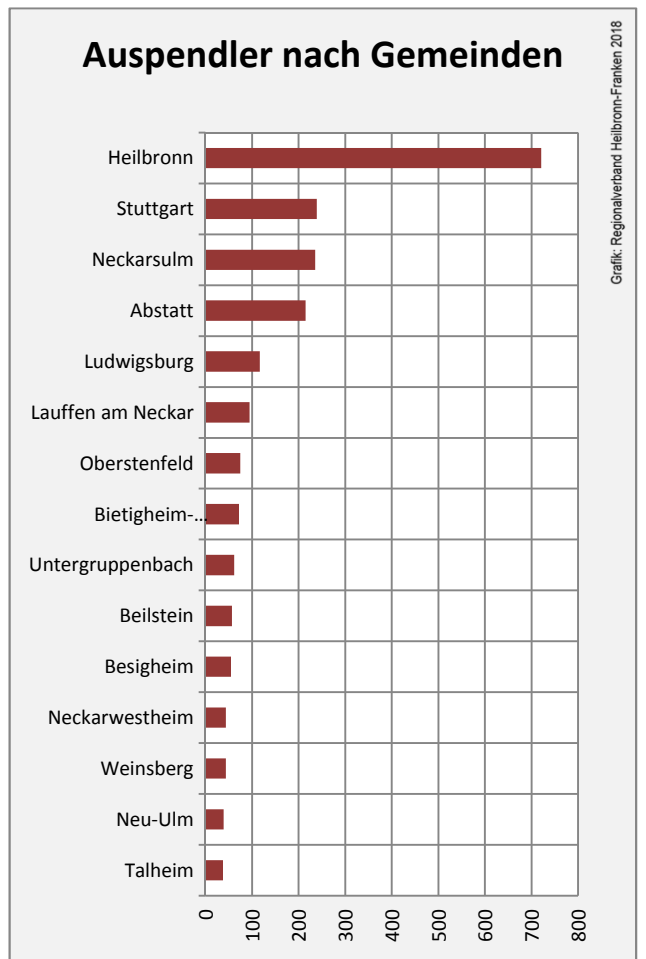

Grafik: Regionalverband Heilbronn-Franken 2018

prozentuale Entwicklung der SvB in Ilsfeld (seit 2008)

Grafik: Regionalverband Heilbronn-Franken 2018

■ produzierendes Gewerbe ■ Dienstleistungen

Grafik: Regionalverband Heilbronn-Franken 2016

5-Jahres-Wertung (2012 bis 2017):

Beschäftigungsgewinne / -verluste pro 1.000 Beschäftigte

Grafik: Regionalverband Heilbronn-Franken 2018

Arbeitslosigkeit in Ilsfeld

Grafik: Regionalverband Heilbronn-Franken 2018

Arbeitslosigkeit in Ilsfeld

■ unter 25 Jahre ■ über 55 Jahre

Grafik: Regionalverband Heilbronn-Franken 2018

Datengrundlage: Statistik der Bundesagentur für Arbeit

Abbildungen und Berechnungen: Regionalverband Heilbronn-Franken

Ilsfeld - Pendlerverflechtungen 2017

Pendlersaldo: 399

Datengrundlage: Statistik der Bundesagentur für Arbeit

Abbildungen: Regionalverband Heilbronn-Franken (keine Berücksichtigung von Werten unter 30)

Ilfeld - Wohnungsbestand und -entwicklung