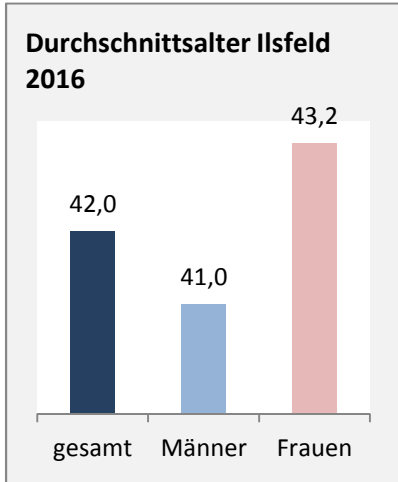

Ilsfeld - Bevölkerung

Datengrundlage: Landesamt für Statistik Baden-Württemberg
Abbildungen und Berechnungen: Regionalverband Heilbronn-Franken