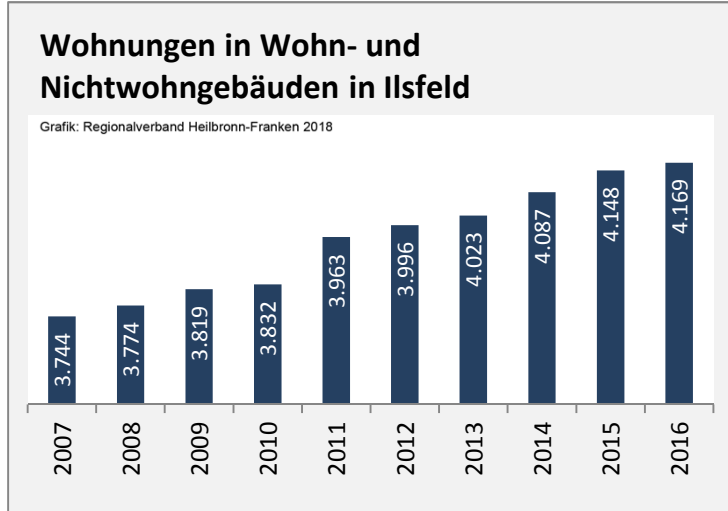

Arbeitslosigkeit in Ilsfeld

■ unter 25 Jahre ■ über 55 Jahre

Grafik: Regionalverband Heilbronn-Franken 2018

Datengrundlage: Statistik der Bundesagentur für Arbeit

Abbildungen und Berechnungen: Regionalverband Heilbronn-Franken

Ilsfeld - Pendlerverflechtungen 2017

Pendlersaldo: 399

Datengrundlage: Statistik der Bundesagentur für Arbeit

Abbildungen: Regionalverband Heilbronn-Franken (keine Berücksichtigung von Werten unter 30)

Ilfeld - Wohnungsbestand und -entwicklung