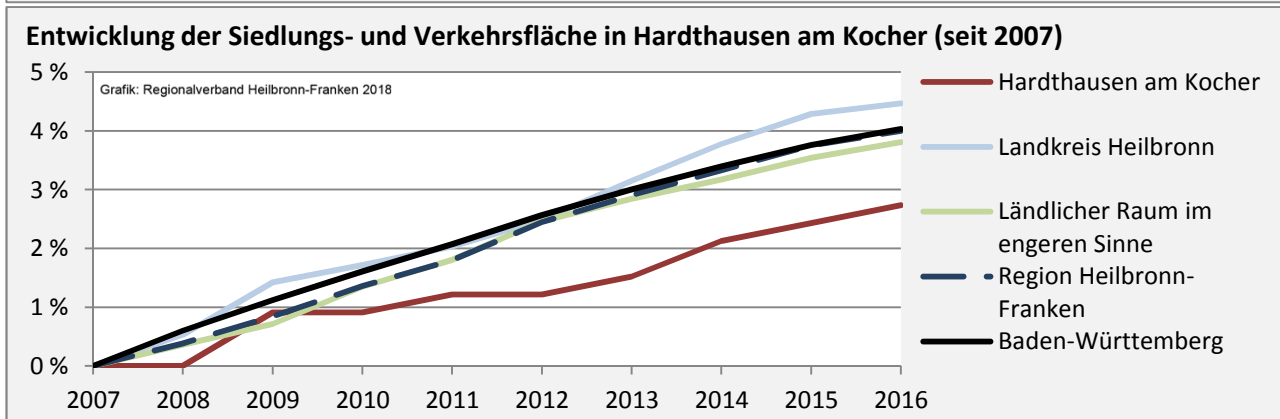

Hardthausen am Kocher - Flächenentwicklung

Datengrundlage: Landesamt für Statistik Baden-Württemberg

Abbildungen und Berechnungen: Regionalverband Heilbronn-Franken