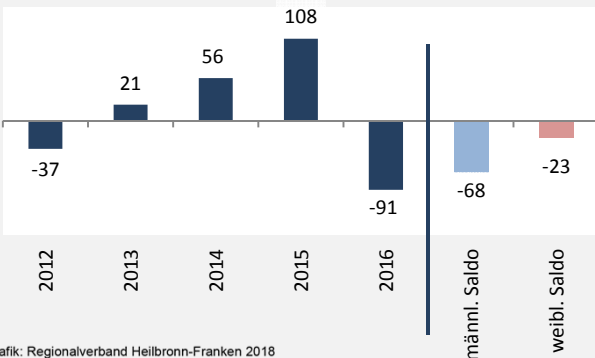

Geburten und Sterbefälle in Hardthausen am Kocher

5-Jahres-Wertung (2012 - 2016): natürliche Bevölkerungsentwicklung pro 1.000 Einwohner

Grafik: Regionalverband Heilbronn-Franken 2018

Wanderungssaldi Hardthausen am Kocher