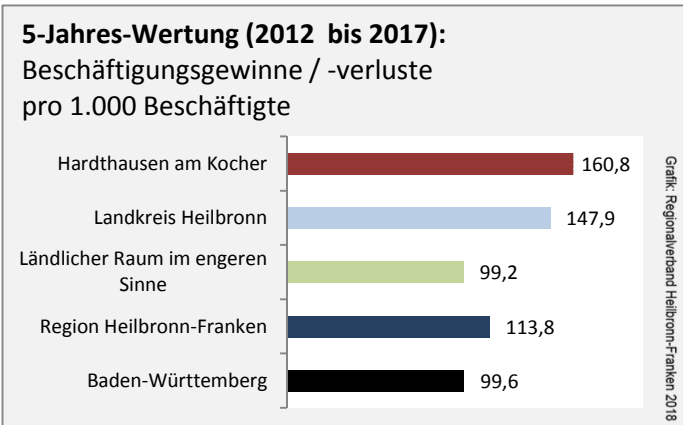

Hardthausen am Kocher - Beschäftigung

Datengrundlage: Statistik der Bundesagentur für Arbeit

Abbildungen und Berechnungen: Regionalverband Heilbronn-Franken