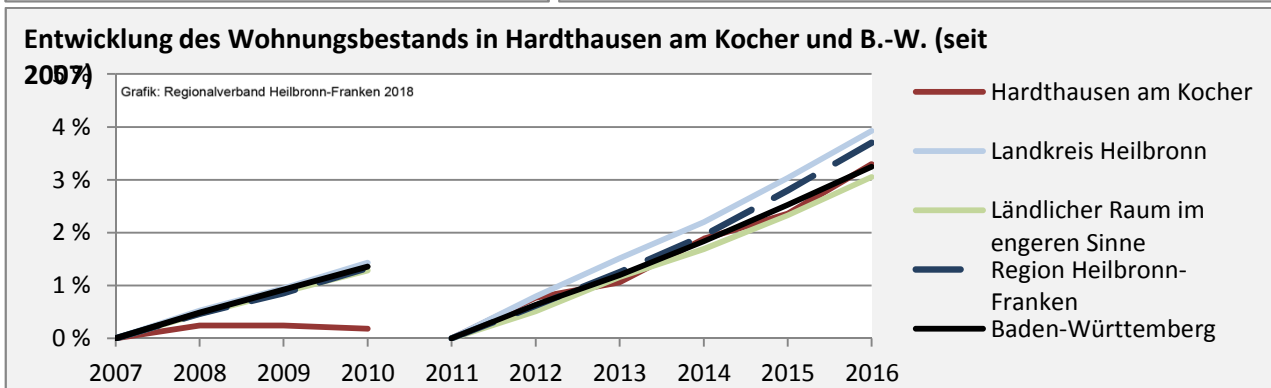

Hardthausen am Kocher - Wohnungsbestand und -entwicklung

Datengrundlage: Statistisches Landesamt Baden-Württemberg (ab 2011: Zensus 2011)

Abbildungen und Berechnungen: Regionalverband Heilbronn-Franken