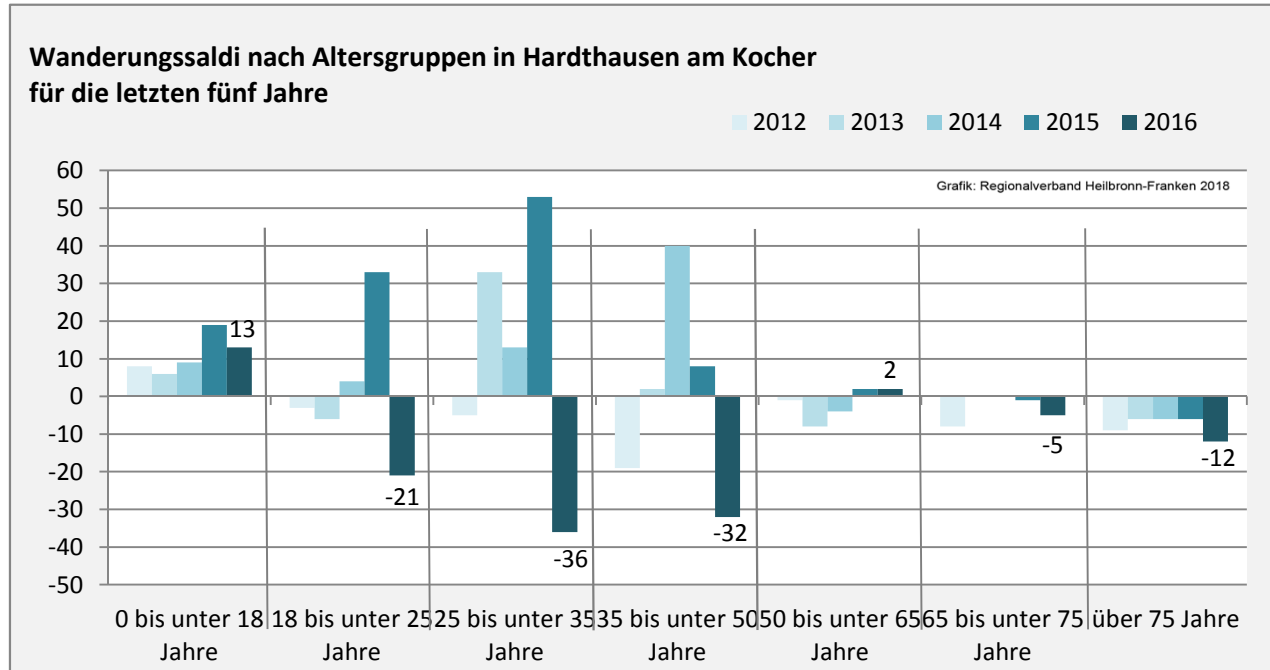

Hardthausen am Kocher - Bevölkerung

Datengrundlage: Landesamt für Statistik Baden-Württemberg
Abbildungen und Berechnungen: Regionalverband Heilbronn-Franken