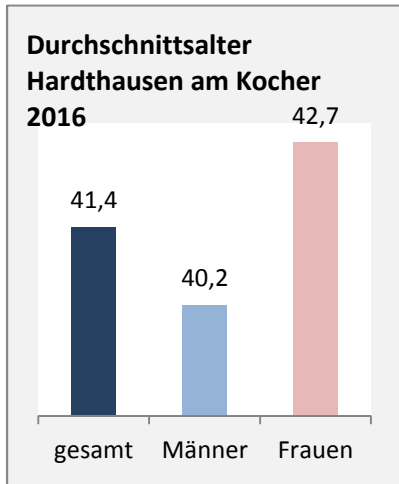

Hardthausen am Kocher - Bevölkerung

Datengrundlage: Landesamt für Statistik Baden-Württemberg
Abbildungen und Berechnungen: Regionalverband Heilbronn-Franken