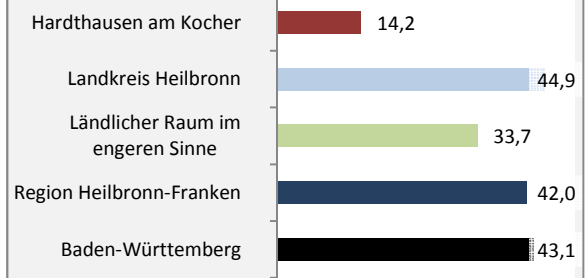

5-Jahres-Wertung (2012 - 2016): Wanderungsgewinne bzw. -verluste pro 1.000 Einwohner

Datengrundlage: Landesamt für Statistik Baden-Württemberg

Abbildungen und Berechnungen: Regionalverband Heilbronn-Franken