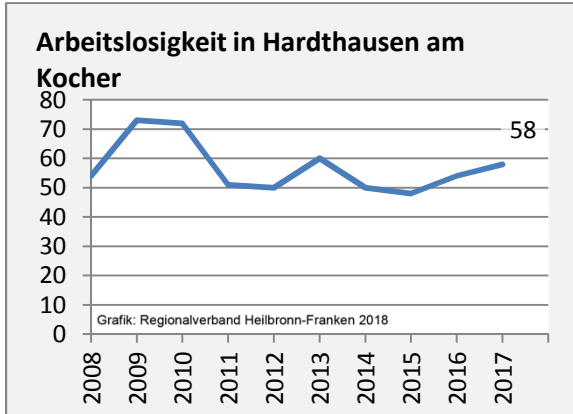

Hardthausen am Kocher - Beschäftigung

Datengrundlage: Statistik der Bundesagentur für Arbeit

Abbildungen und Berechnungen: Regionalverband Heilbronn-Franken