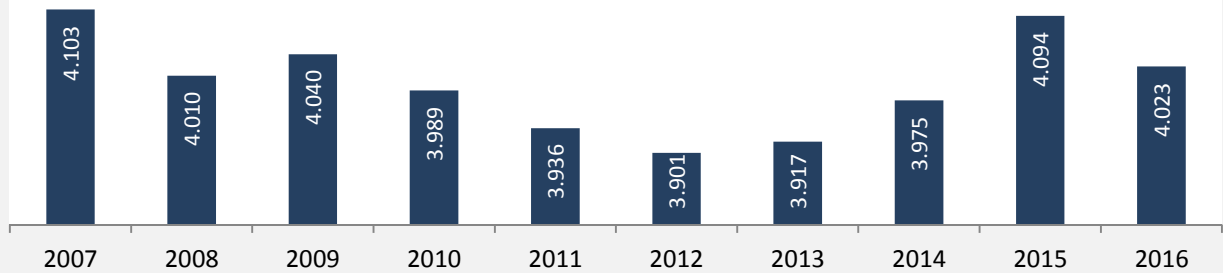

Hardthausen am Kocher - Bevölkerung

Bevölkerungsstand in Hardthausen am Kocher (2007 bis 2016)

Grafik: Regionalverband Heilbronn-Franken 2018

Bevölkerungsentwicklung in Hardthausen am Kocher (seit 2007)

Grafik: Regionalverband Heilbronn-Franken 2018

Geburten und Sterbefälle in Hardthausen am Kocher

5-Jahres-Wertung (2012 - 2016): natürliche Bevölkerungsentwicklung pro 1.000 Einwohner

Grafik: Regionalverband Heilbronn-Franken 2018

Wanderungssaldi Hardthausen am Kocher