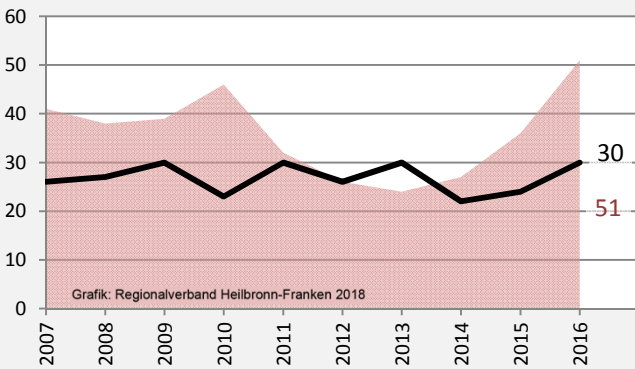

Hardthausen am Kocher - Bevölkerung

Bevölkerungsstand in Hardthausen am Kocher (2007 bis 2016)

Grafik: Regionalverband Heilbronn-Franken 2018

Bevölkerungsentwicklung in Hardthausen am Kocher (seit 2007)

Grafik: Regionalverband Heilbronn-Franken 2018

Geburten und Sterbefälle in Hardthausen am Kocher

5-Jahres-Wertung (2012 - 2016): natürliche Bevölkerungsentwicklung pro 1.000 Einwohner

Grafik: Regionalverband Heilbronn-Franken 2018

Wanderungssaldi Hardthausen am Kocher

Grafik: Regionalverband Heilbronn-Franken 2018

5-Jahres-Wertung (2012 - 2016): Wanderungsgewinne bzw. -verluste pro 1.000 Einwohner

Datengrundlage: Landesamt für Statistik Baden-Württemberg

Abbildungen und Berechnungen: Regionalverband Heilbronn-Franken