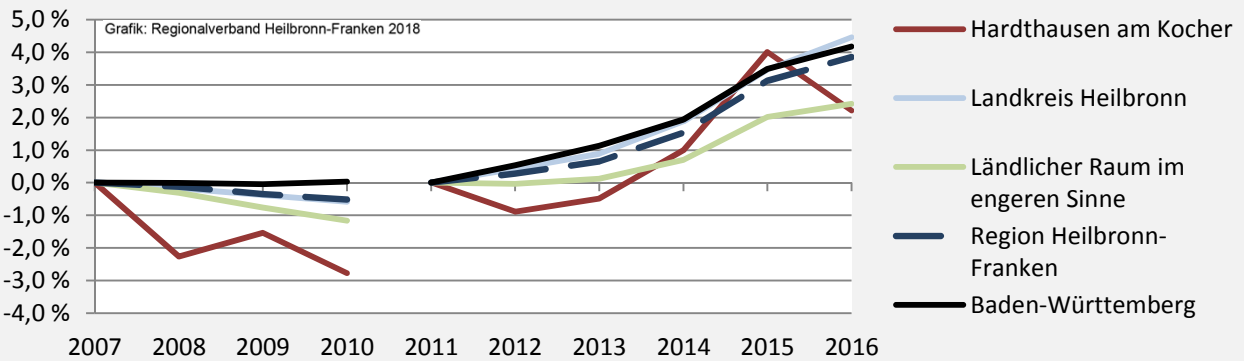

Hardthausen am Kocher - Bevölkerung

Bevölkerungsstand in Hardthausen am Kocher (2007 bis 2016)

Grafik: Regionalverband Heilbronn-Franken 2018

Bevölkerungsentwicklung in Hardthausen am Kocher (seit 2007)

Grafik: Regionalverband Heilbronn-Franken 2018