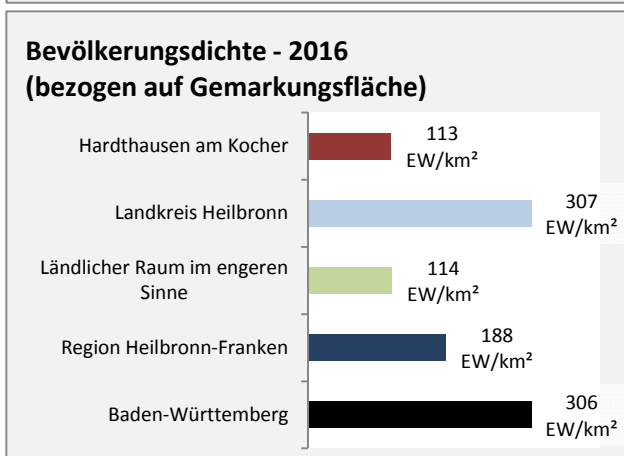

Hardthausen am Kocher - Flächenentwicklung

Datengrundlage: Landesamt für Statistik Baden-Württemberg

Abbildungen und Berechnungen: Regionalverband Heilbronn-Franken