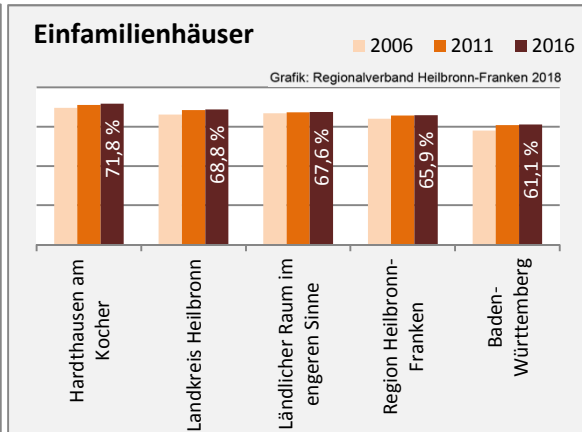

Hardthausen am Kocher - Wohnungsbestand und -entwicklung

Datengrundlage: Statistisches Landesamt Baden-Württemberg (ab 2011: Zensus 2011)

Abbildungen und Berechnungen: Regionalverband Heilbronn-Franken