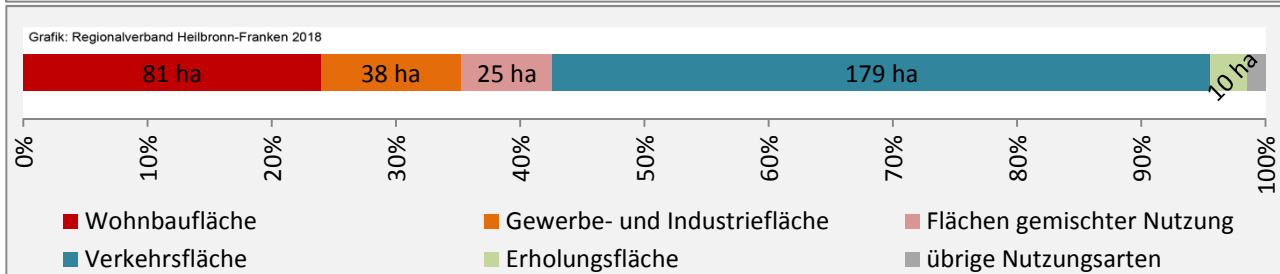

Hardthausen am Kocher - Flächenentwicklung

Datengrundlage: Landesamt für Statistik Baden-Württemberg

Abbildungen und Berechnungen: Regionalverband Heilbronn-Franken