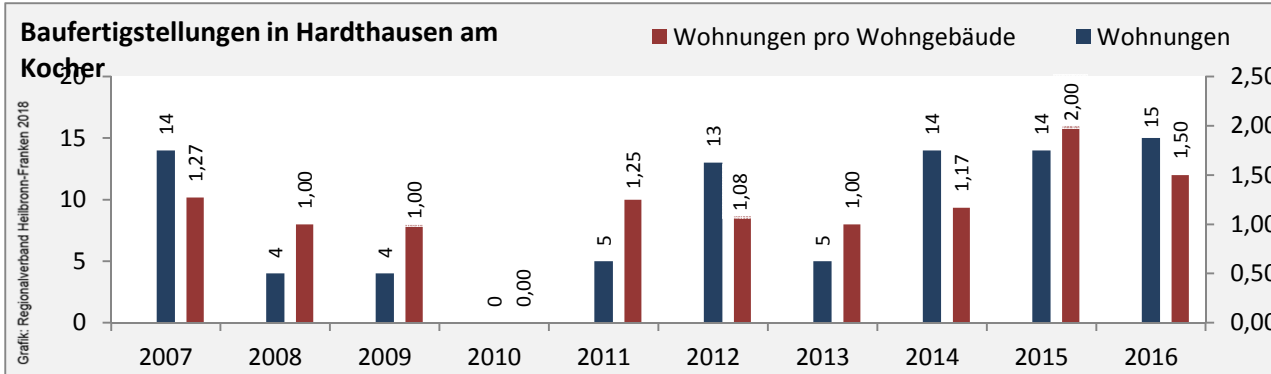

Hardthausen am Kocher - Wohnungsbestand und -entwicklung

Datengrundlage: Statistisches Landesamt Baden-Württemberg (ab 2011: Zensus 2011)

Abbildungen und Berechnungen: Regionalverband Heilbronn-Franken