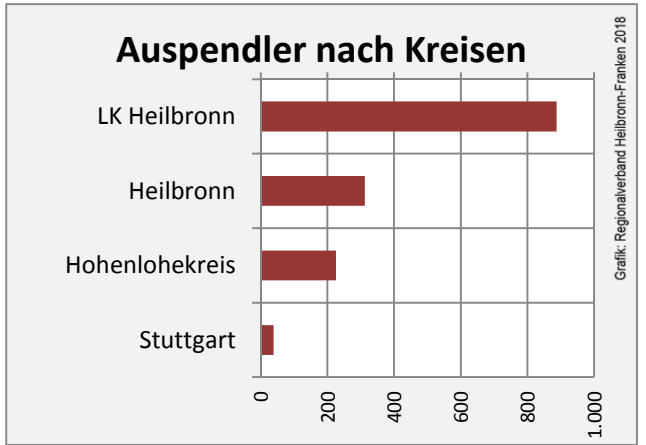

Hardthausen am Kocher - Bevölkerung

Datengrundlage: Landesamt für Statistik Baden-Württemberg
Abbildungen und Berechnungen: Regionalverband Heilbronn-Franken

Hardthausen am Kocher - Beschäftigung

Datengrundlage: Statistik der Bundesagentur für Arbeit

Abbildungen und Berechnungen: Regionalverband Heilbronn-Franken

Hardthausen am Kocher - Pendlerverflechtungen 2017

Pendlersaldo: -771

Datengrundlage: Statistik der Bundesagentur für Arbeit

Abbildungen: Regionalverband Heilbronn-Franken (keine Berücksichtigung von Werten unter 30)