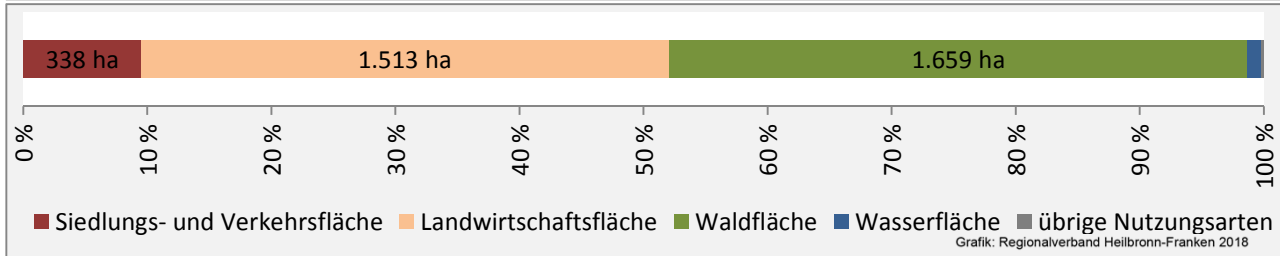

Hardthausen am Kocher - Flächenentwicklung

Datengrundlage: Landesamt für Statistik Baden-Württemberg

Abbildungen und Berechnungen: Regionalverband Heilbronn-Franken