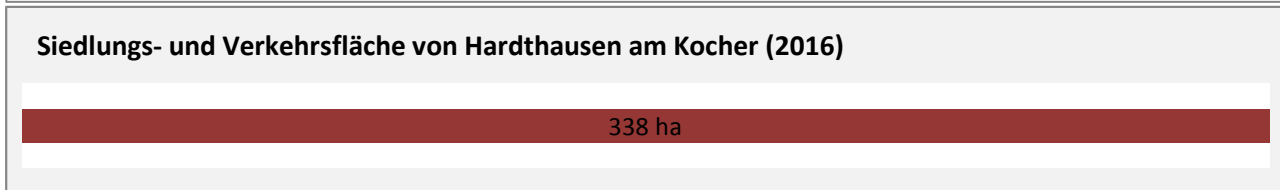

Hardthausen am Kocher - Flächenentwicklung

Datengrundlage: Landesamt für Statistik Baden-Württemberg

Abbildungen und Berechnungen: Regionalverband Heilbronn-Franken