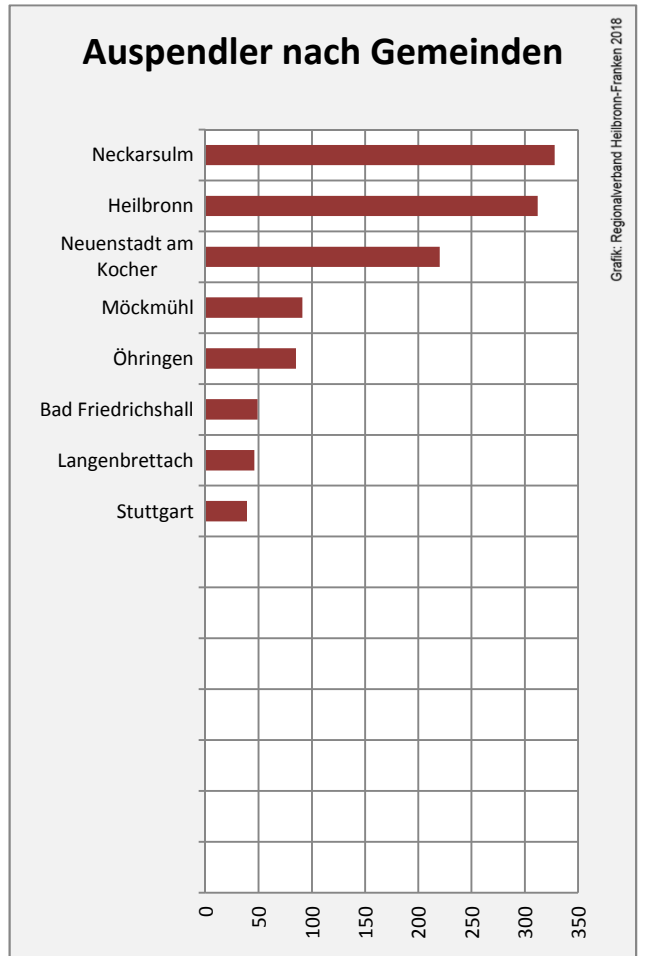

Grafik: Regionalverband Heilbronn-Franken 2018

5-Jahres-Wertung (2012 - 2016): Wanderungsgewinne bzw. -verluste pro 1.000 Einwohner

Datengrundlage: Landesamt für Statistik Baden-Württemberg

Abbildungen und Berechnungen: Regionalverband Heilbronn-Franken

Hardthausen am Kocher - Bevölkerung

Datengrundlage: Landesamt für Statistik Baden-Württemberg
Abbildungen und Berechnungen: Regionalverband Heilbronn-Franken

Hardthausen am Kocher - Beschäftigung

Datengrundlage: Statistik der Bundesagentur für Arbeit

Abbildungen und Berechnungen: Regionalverband Heilbronn-Franken

Hardthausen am Kocher - Pendlerverflechtungen 2017

Pendlersaldo: -771

Datengrundlage: Statistik der Bundesagentur für Arbeit

Abbildungen: Regionalverband Heilbronn-Franken (keine Berücksichtigung von Werten unter 30)