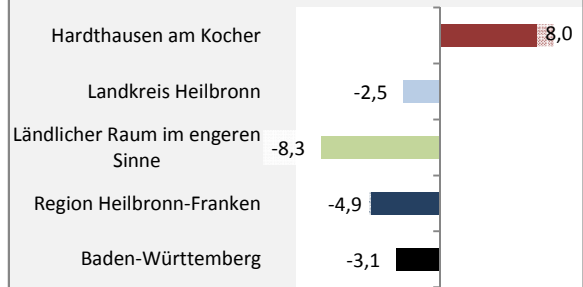

5-Jahres-Wertung (2012 - 2016): natürliche Bevölkerungsentwicklung pro 1.000 Einwohner

Grafik: Regionalverband Heilbronn-Franken 2018