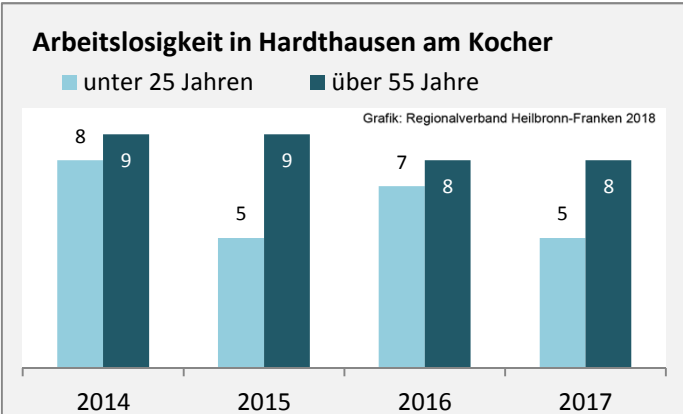

Hardthausen am Kocher - Beschäftigung

Datengrundlage: Statistik der Bundesagentur für Arbeit

Abbildungen und Berechnungen: Regionalverband Heilbronn-Franken