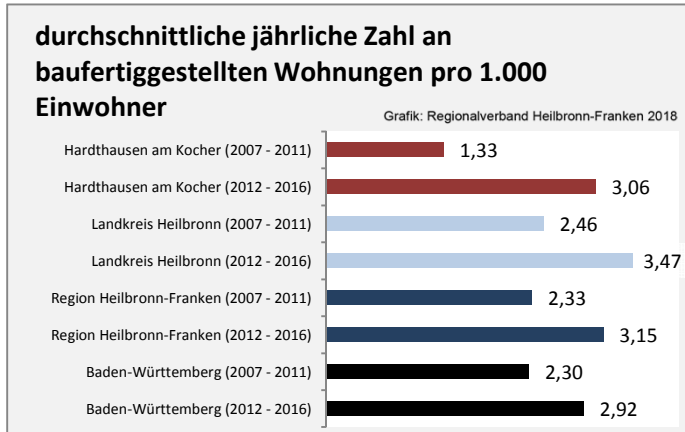

Hardthausen am Kocher - Wohnungsbestand und -entwicklung

Datengrundlage: Statistisches Landesamt Baden-Württemberg (ab 2011: Zensus 2011)

Abbildungen und Berechnungen: Regionalverband Heilbronn-Franken