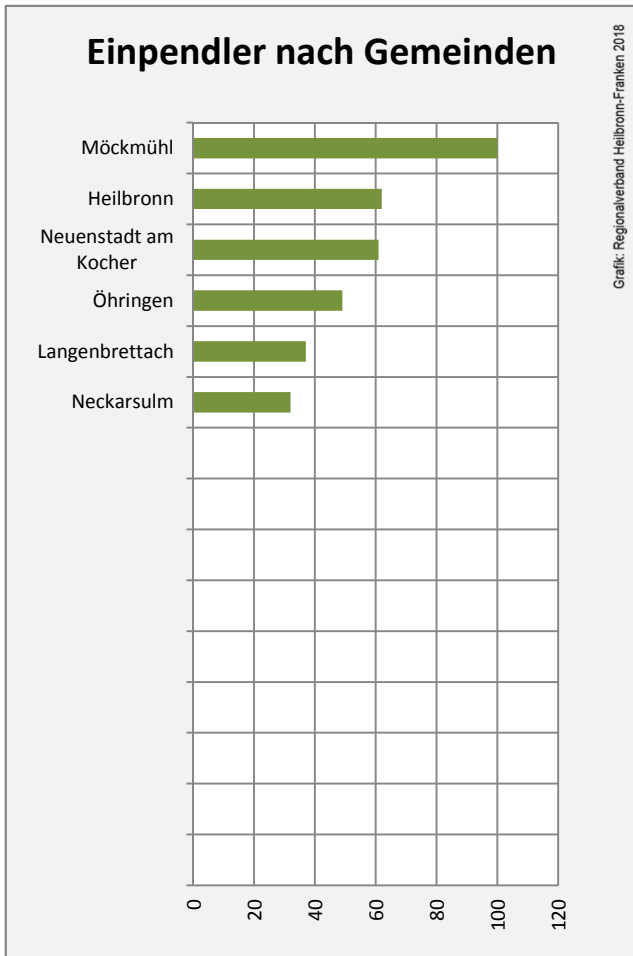

Grafik: Regionalverband Heilbronn-Franken 2018

5-Jahres-Wertung (2012 - 2016): Wanderungsgewinne bzw. -verluste pro 1.000 Einwohner

Datengrundlage: Landesamt für Statistik Baden-Württemberg

Abbildungen und Berechnungen: Regionalverband Heilbronn-Franken

Hardthausen am Kocher - Bevölkerung

Datengrundlage: Landesamt für Statistik Baden-Württemberg
Abbildungen und Berechnungen: Regionalverband Heilbronn-Franken

Hardthausen am Kocher - Beschäftigung

Datengrundlage: Statistik der Bundesagentur für Arbeit

Abbildungen und Berechnungen: Regionalverband Heilbronn-Franken

Hardthausen am Kocher - Pendlerverflechtungen 2017

Pendlersaldo: -771

Datengrundlage: Statistik der Bundesagentur für Arbeit

Abbildungen: Regionalverband Heilbronn-Franken (keine Berücksichtigung von Werten unter 30)