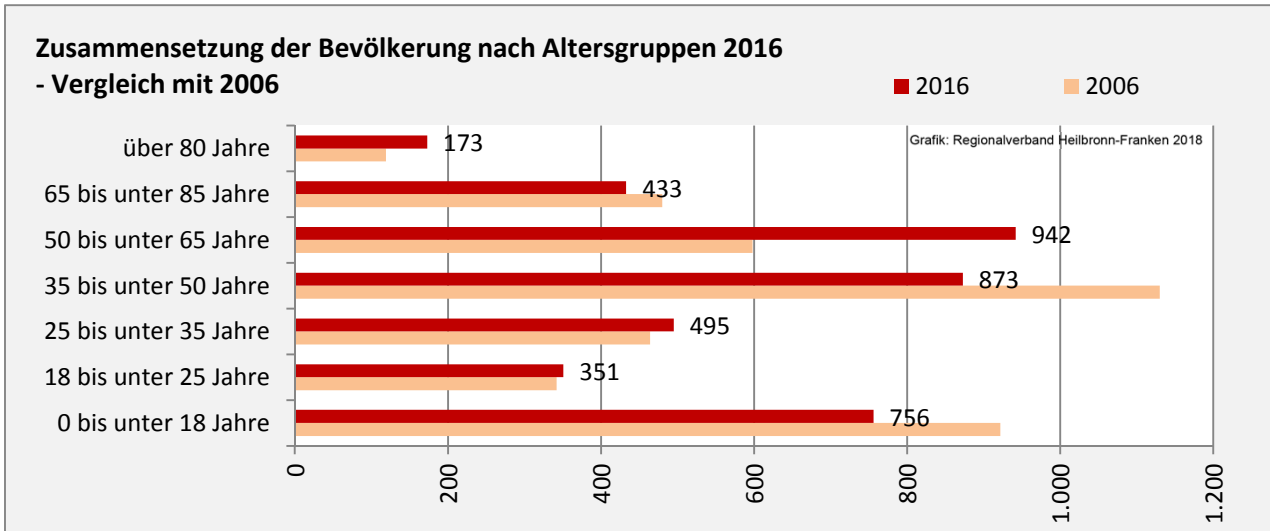

Hardthausen am Kocher - Bevölkerung

Datengrundlage: Landesamt für Statistik Baden-Württemberg
Abbildungen und Berechnungen: Regionalverband Heilbronn-Franken