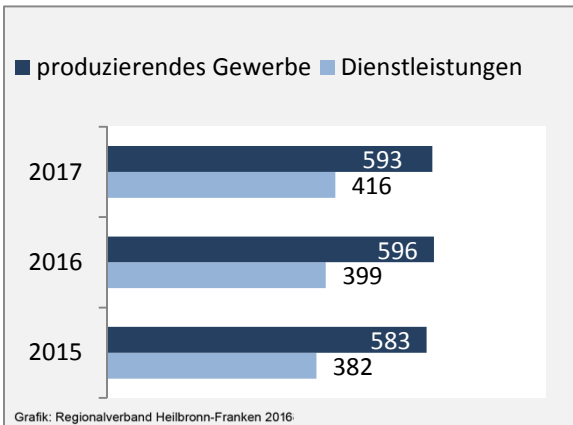

Hardthausen am Kocher - Beschäftigung

Datengrundlage: Statistik der Bundesagentur für Arbeit

Abbildungen und Berechnungen: Regionalverband Heilbronn-Franken