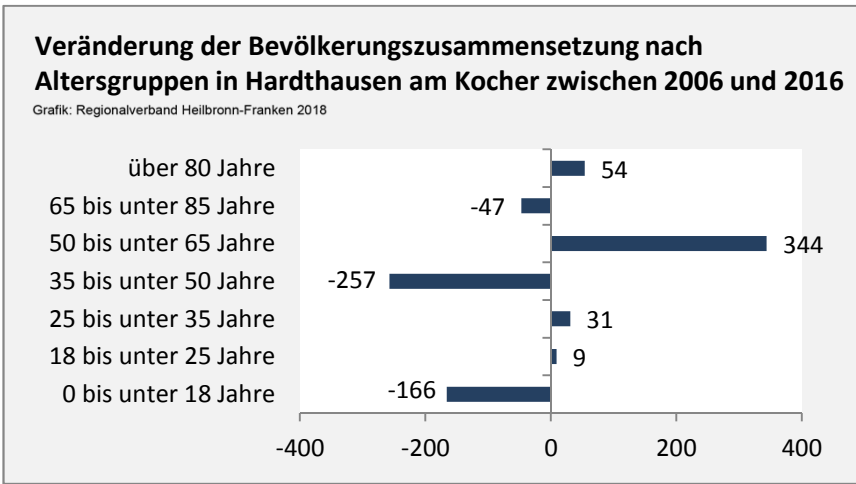

Hardthausen am Kocher - Bevölkerung

Datengrundlage: Landesamt für Statistik Baden-Württemberg
Abbildungen und Berechnungen: Regionalverband Heilbronn-Franken