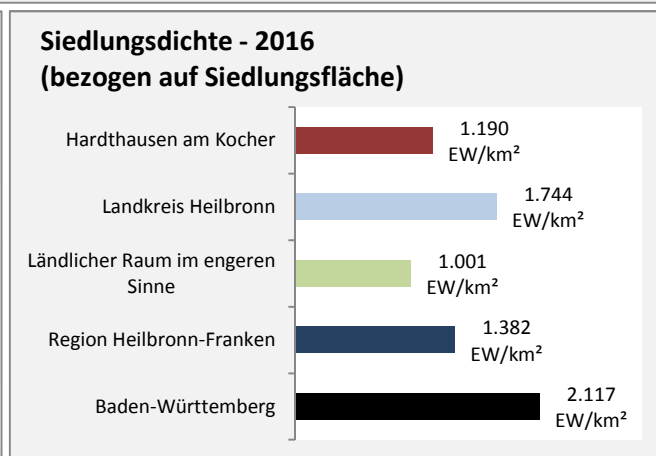

Hardthausen am Kocher - Flächenentwicklung

Datengrundlage: Landesamt für Statistik Baden-Württemberg

Abbildungen und Berechnungen: Regionalverband Heilbronn-Franken