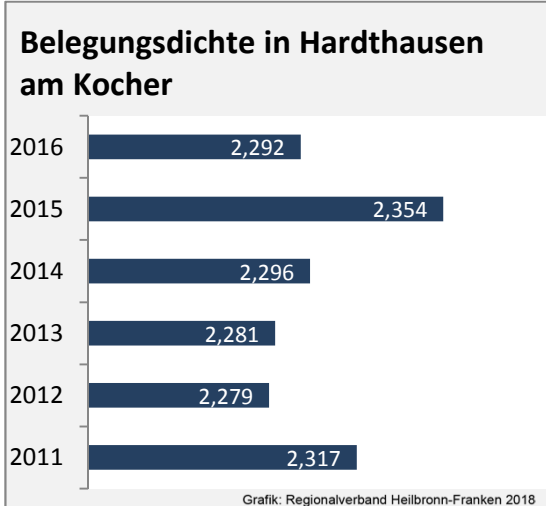

Hardthausen am Kocher - Wohnungsbestand und -entwicklung

Datengrundlage: Statistisches Landesamt Baden-Württemberg (ab 2011: Zensus 2011)

Abbildungen und Berechnungen: Regionalverband Heilbronn-Franken