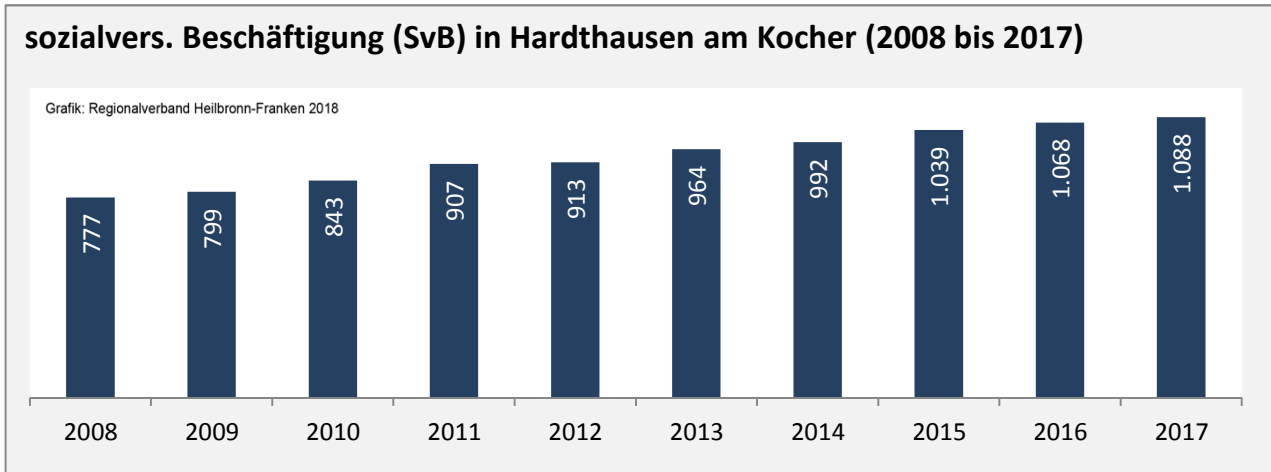

Hardthausen am Kocher - Beschäftigung

Datengrundlage: Statistik der Bundesagentur für Arbeit

Abbildungen und Berechnungen: Regionalverband Heilbronn-Franken