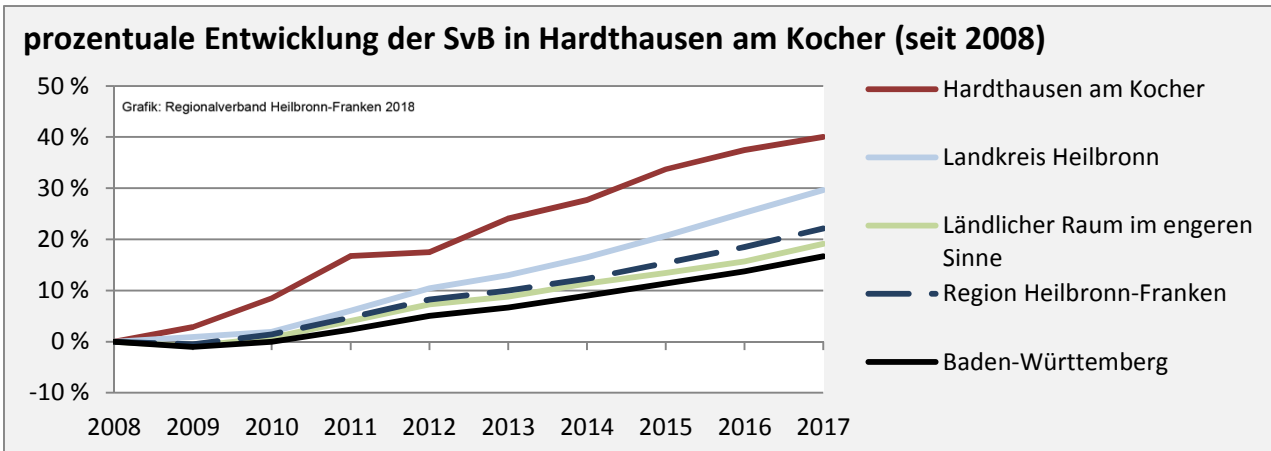

Hardthausen am Kocher - Beschäftigung

Datengrundlage: Statistik der Bundesagentur für Arbeit

Abbildungen und Berechnungen: Regionalverband Heilbronn-Franken