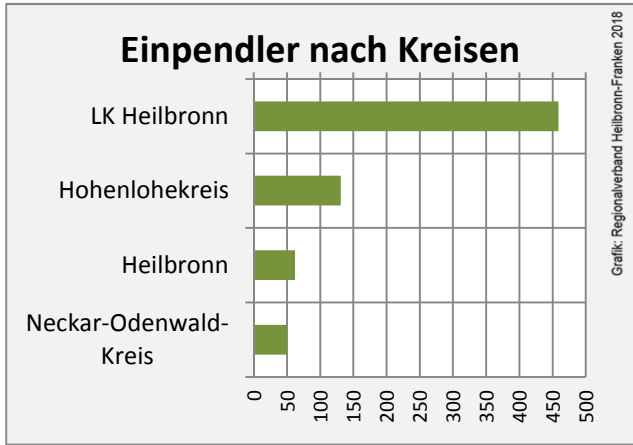

Hardthausen am Kocher - Bevölkerung

Datengrundlage: Landesamt für Statistik Baden-Württemberg
Abbildungen und Berechnungen: Regionalverband Heilbronn-Franken

Hardthausen am Kocher - Beschäftigung

Datengrundlage: Statistik der Bundesagentur für Arbeit

Abbildungen und Berechnungen: Regionalverband Heilbronn-Franken

Hardthausen am Kocher - Pendlerverflechtungen 2017

Pendlersaldo: -771

Datengrundlage: Statistik der Bundesagentur für Arbeit

Abbildungen: Regionalverband Heilbronn-Franken (keine Berücksichtigung von Werten unter 30)