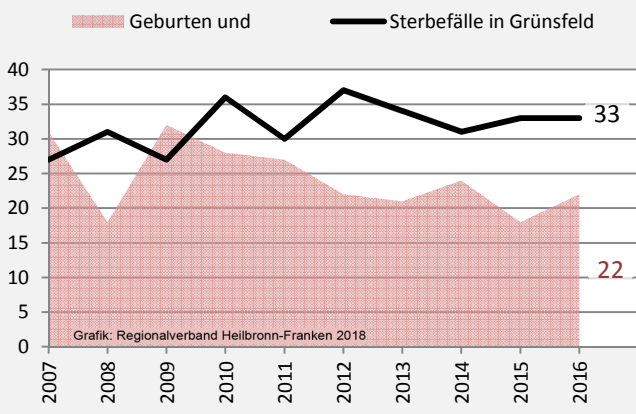

Grünsfeld - Bevölkerung

Bevölkerungsstand in Grünsfeld (2007 bis 2016)

Bevölkerungsentwicklung in Grünsfeld (seit 2007)

5-Jahres-Wertung (2012 - 2016): natürliche Bevölkerungsentwicklung pro 1.000 Einwohner