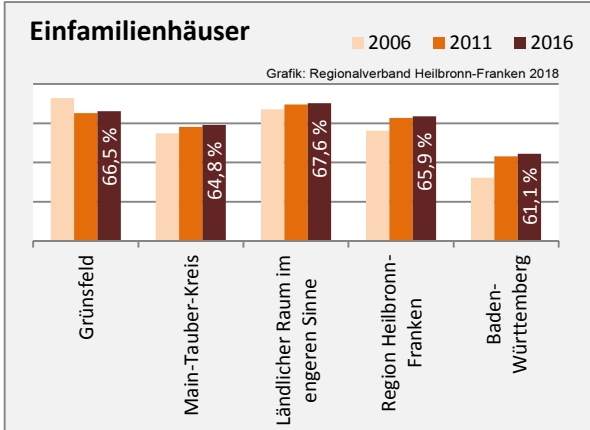

Grünsfeld - Wohnungsbestand und -entwicklung

Datengrundlage: Statistisches Landesamt Baden-Württemberg (ab 2011: Zensus 2011)

Abbildungen und Berechnungen: Regionalverband Heilbronn-Franken