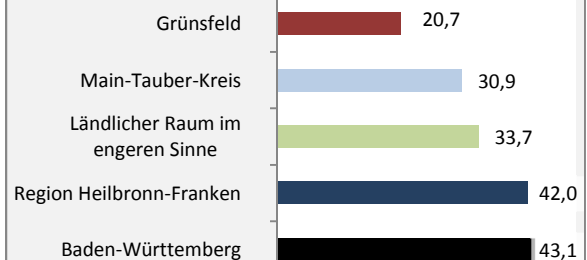

5-Jahres-Wertung (2012 - 2016): Wanderungsgewinne bzw. -verluste pro 1.000 Einwohner

Datengrundlage: Landesamt für Statistik Baden-Württemberg

Abbildungen und Berechnungen: Regionalverband Heilbronn-Franken