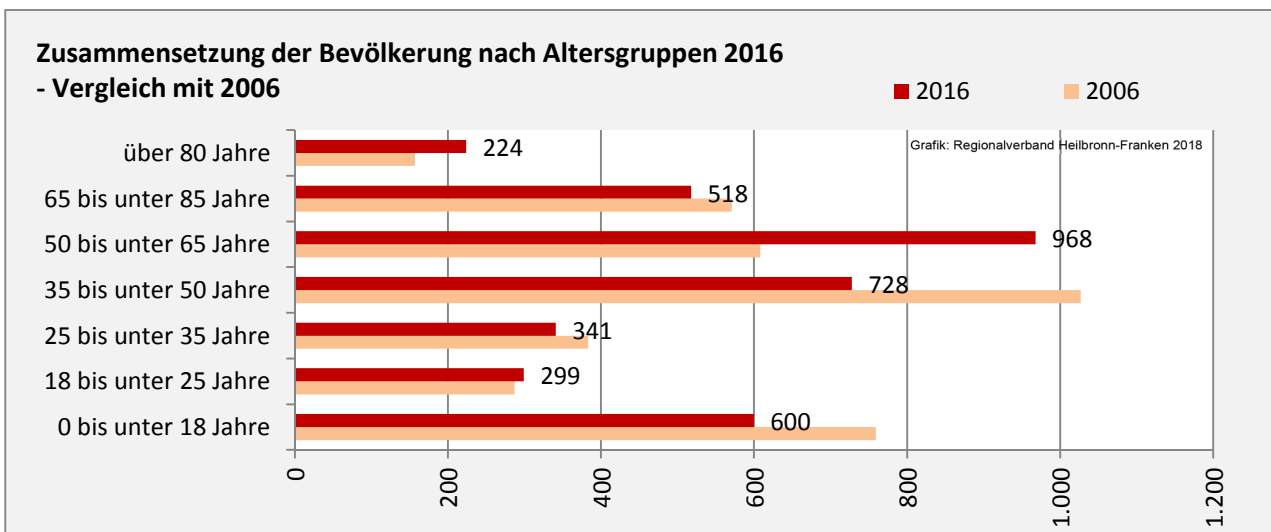

Grünsfeld - Bevölkerung

Datengrundlage: Landesamt für Statistik Baden-Württemberg
Abbildungen und Berechnungen: Regionalverband Heilbronn-Franken