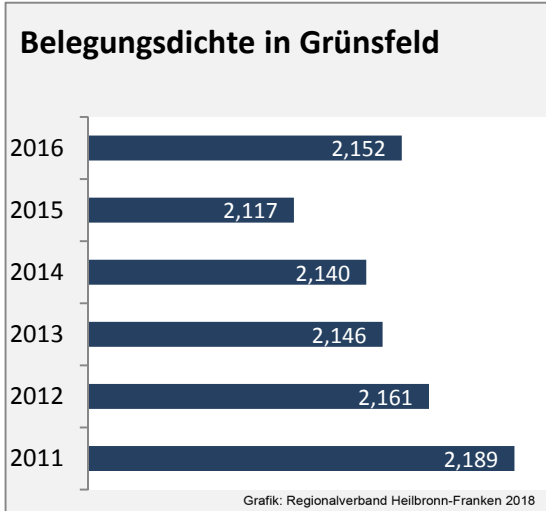

Grünsfeld - Wohnungsbestand und -entwicklung

Datengrundlage: Statistisches Landesamt Baden-Württemberg (ab 2011: Zensus 2011)

Abbildungen und Berechnungen: Regionalverband Heilbronn-Franken