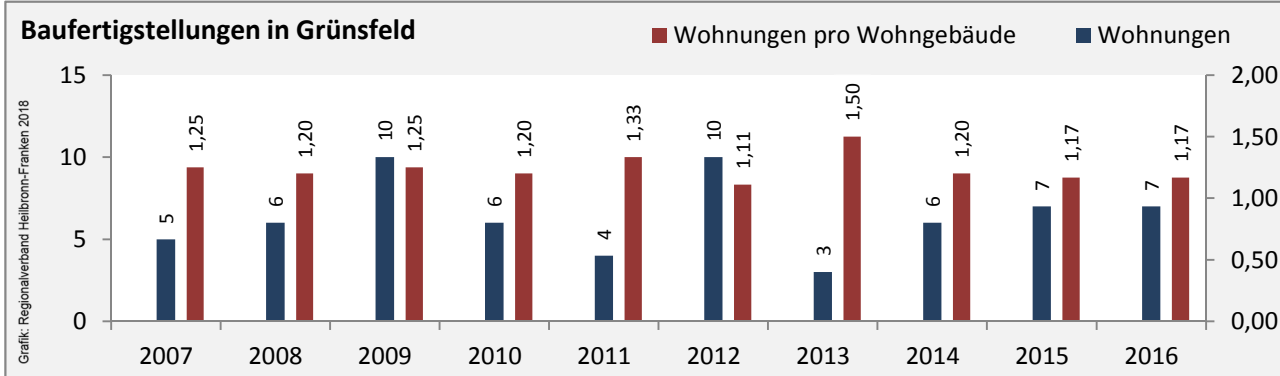

Grünsfeld - Wohnungsbestand und -entwicklung

Datengrundlage: Statistisches Landesamt Baden-Württemberg (ab 2011: Zensus 2011)

Abbildungen und Berechnungen: Regionalverband Heilbronn-Franken