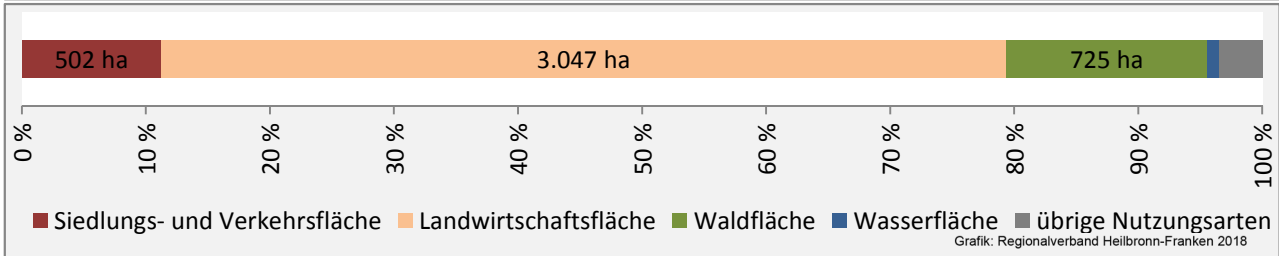

Grünsfeld - Flächenentwicklung

Datengrundlage: Landesamt für Statistik Baden-Württemberg

Abbildungen und Berechnungen: Regionalverband Heilbronn-Franken