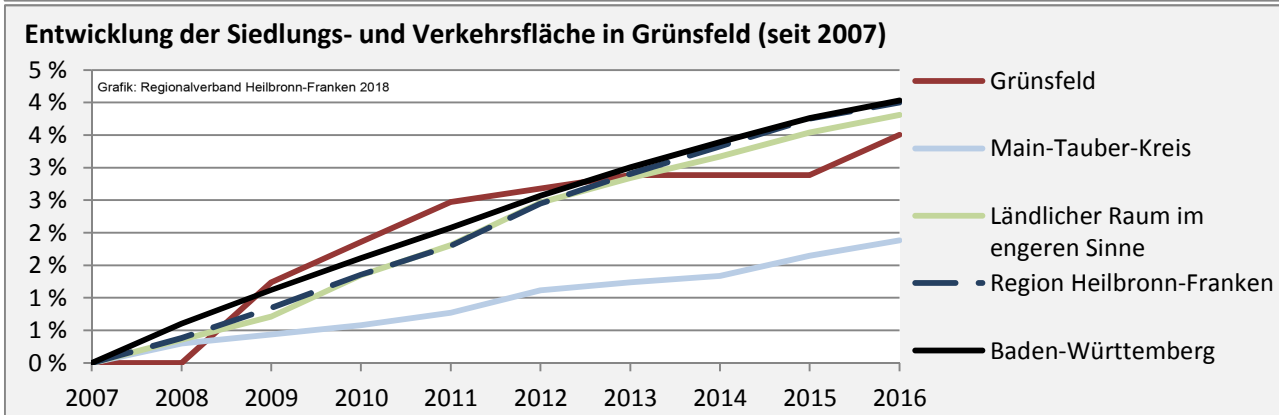

Grünsfeld - Flächenentwicklung

Datengrundlage: Landesamt für Statistik Baden-Württemberg

Abbildungen und Berechnungen: Regionalverband Heilbronn-Franken