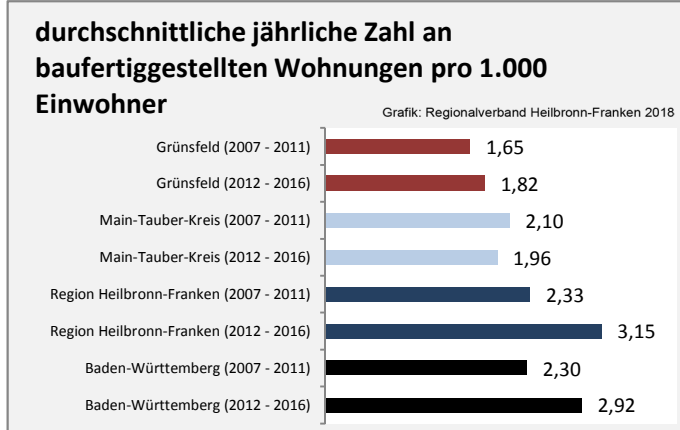

Grünsfeld - Wohnungsbestand und -entwicklung

Datengrundlage: Statistisches Landesamt Baden-Württemberg (ab 2011: Zensus 2011)

Abbildungen und Berechnungen: Regionalverband Heilbronn-Franken