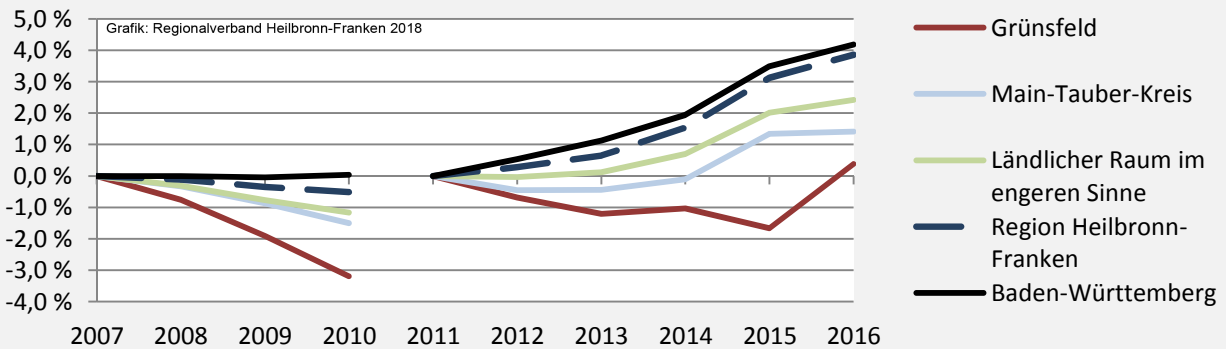

Grünsfeld - Bevölkerung

Bevölkerungsstand in Grünsfeld (2007 bis 2016)

Bevölkerungsentwicklung in Grünsfeld (seit 2007)

5-Jahres-Wertung (2012 - 2016): natürliche Bevölkerungsentwicklung pro 1.000 Einwohner