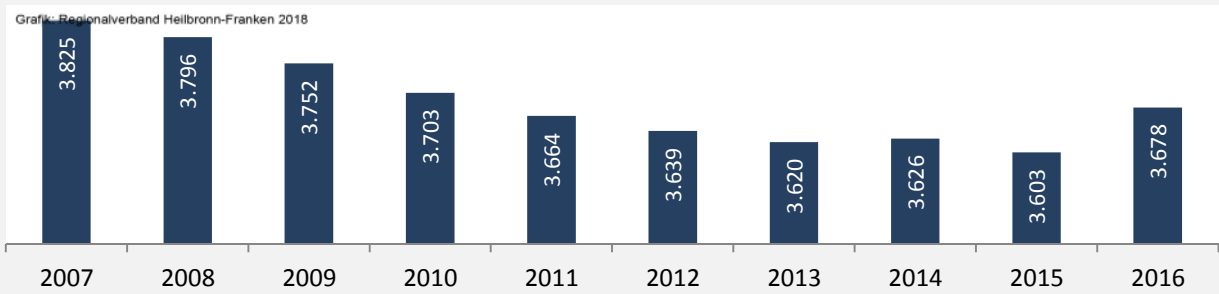

Grünsfeld - Bevölkerung

Bevölkerungsstand in Grünsfeld (2007 bis 2016)

Bevölkerungsentwicklung in Grünsfeld (seit 2007)

5-Jahres-Wertung (2012 - 2016): natürliche Bevölkerungsentwicklung pro 1.000 Einwohner