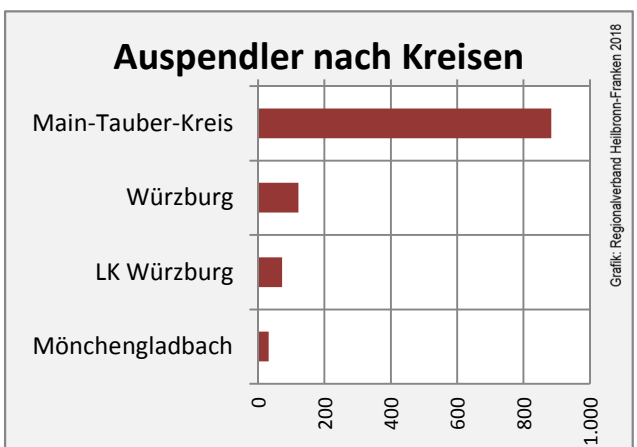

prozentuale Entwicklung der SvB in Grünsfeld (seit 2008)

■ produzierendes Gewerbe ■ Dienstleistungen

Grafik: Regionalverband Heilbronn-Franken 2016

5-Jahres-Wertung (2012 bis 2017):

Beschäftigungsgewinne / -verluste pro 1.000 Beschäftigte

Arbeitslosigkeit in Grünsfeld

Arbeitslosigkeit in Grünsfeld

■ unter 25 Jahren ■ über 55 Jahre

Datengrundlage: Statistik der Bundesagentur für Arbeit

Abbildungen und Berechnungen: Regionalverband Heilbronn-Franken

Grünsfeld - Pendlerverflechtungen 2017

Pendlersaldo: -444

Datengrundlage: Statistik der Bundesagentur für Arbeit

Abbildungen: Regionalverband Heilbronn-Franken (keine Berücksichtigung von Werten unter 30)