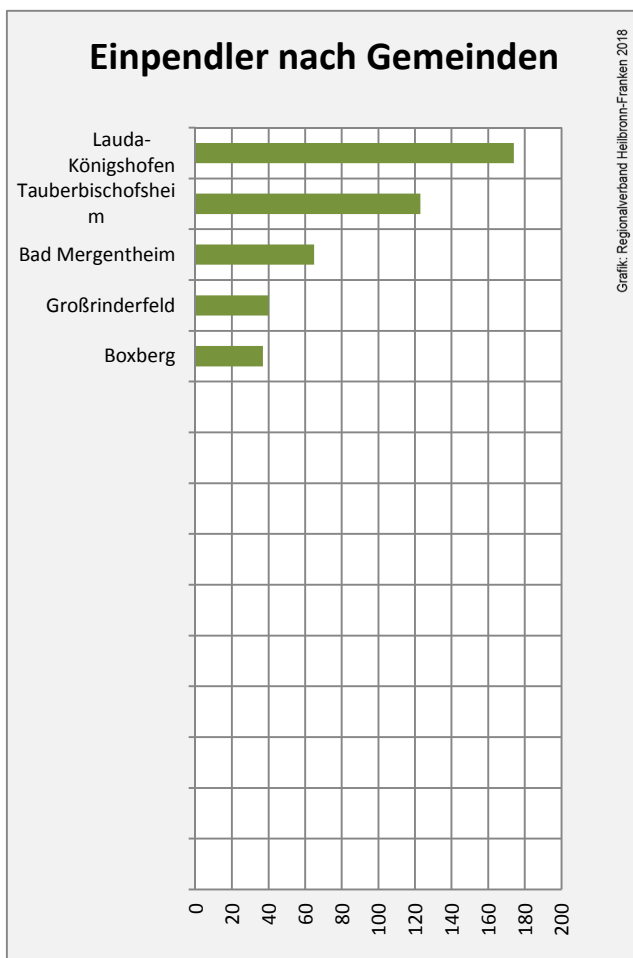

Arbeitslosigkeit in Grünsfeld

Arbeitslosigkeit in Grünsfeld

■ unter 25 Jahren ■ über 55 Jahre

Datengrundlage: Statistik der Bundesagentur für Arbeit

Abbildungen und Berechnungen: Regionalverband Heilbronn-Franken

Grünsfeld - Pendlerverflechtungen 2017

Pendlersaldo: -444

Datengrundlage: Statistik der Bundesagentur für Arbeit

Abbildungen: Regionalverband Heilbronn-Franken (keine Berücksichtigung von Werten unter 30)