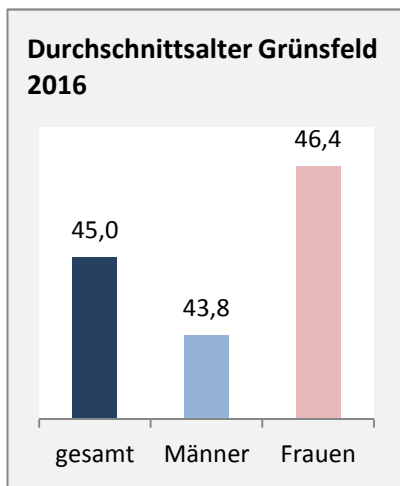

Grünsfeld - Bevölkerung

Bevölkerungsstand in Grünsfeld (2007 bis 2016)

Bevölkerungsentwicklung in Grünsfeld (seit 2007)

5-Jahres-Wertung (2012 - 2016): natürliche Bevölkerungsentwicklung pro 1.000 Einwohner

Wanderungssaldi Grünsfeld

5-Jahres-Wertung (2012 - 2016): Wanderungsgewinne bzw. -verluste pro 1.000 Einwohner

Datengrundlage: Landesamt für Statistik Baden-Württemberg

Abbildungen und Berechnungen: Regionalverband Heilbronn-Franken

Grünsfeld - Bevölkerung

Datengrundlage: Landesamt für Statistik Baden-Württemberg
Abbildungen und Berechnungen: Regionalverband Heilbronn-Franken

Grünsfeld - Beschäftigung

sozialvers. Beschäftigung (SvB) in Grünsfeld (2008 bis 2017)