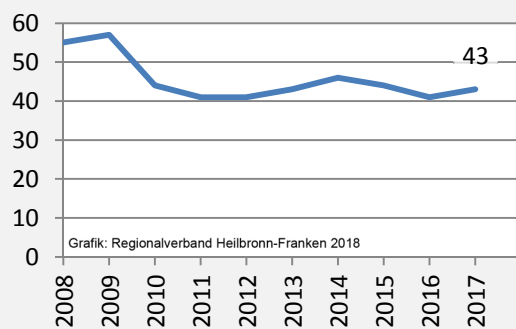

Arbeitslosigkeit in Grünsfeld