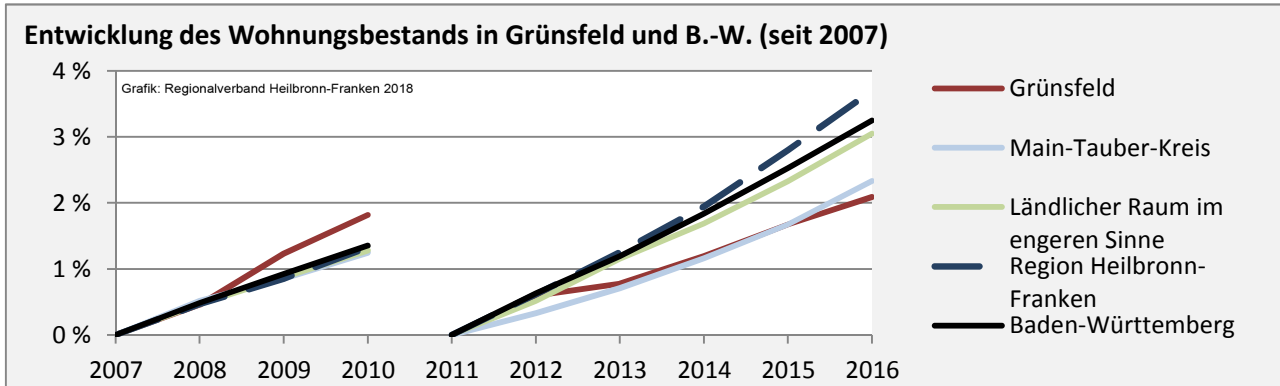

Grünsfeld - Wohnungsbestand und -entwicklung

Datengrundlage: Statistisches Landesamt Baden-Württemberg (ab 2011: Zensus 2011)

Abbildungen und Berechnungen: Regionalverband Heilbronn-Franken