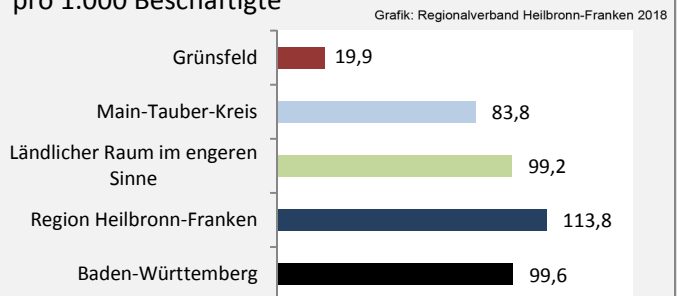

Grünsfeld - Bevölkerung

Datengrundlage: Landesamt für Statistik Baden-Württemberg
Abbildungen und Berechnungen: Regionalverband Heilbronn-Franken

Grünsfeld - Beschäftigung

sozialvers. Beschäftigung (SvB) in Grünsfeld (2008 bis 2017)

prozentuale Entwicklung der SvB in Grünsfeld (seit 2008)

■ produzierendes Gewerbe ■ Dienstleistungen

Grafik: Regionalverband Heilbronn-Franken 2016

5-Jahres-Wertung (2012 bis 2017):

Beschäftigungsgewinne / -verluste pro 1.000 Beschäftigte

Arbeitslosigkeit in Grünsfeld

Arbeitslosigkeit in Grünsfeld

■ unter 25 Jahren ■ über 55 Jahre

Datengrundlage: Statistik der Bundesagentur für Arbeit

Abbildungen und Berechnungen: Regionalverband Heilbronn-Franken