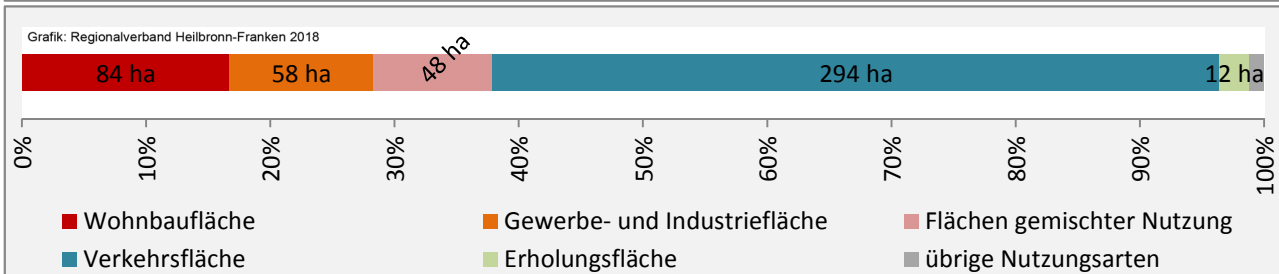

Grünsfeld - Flächenentwicklung

Datengrundlage: Landesamt für Statistik Baden-Württemberg

Abbildungen und Berechnungen: Regionalverband Heilbronn-Franken