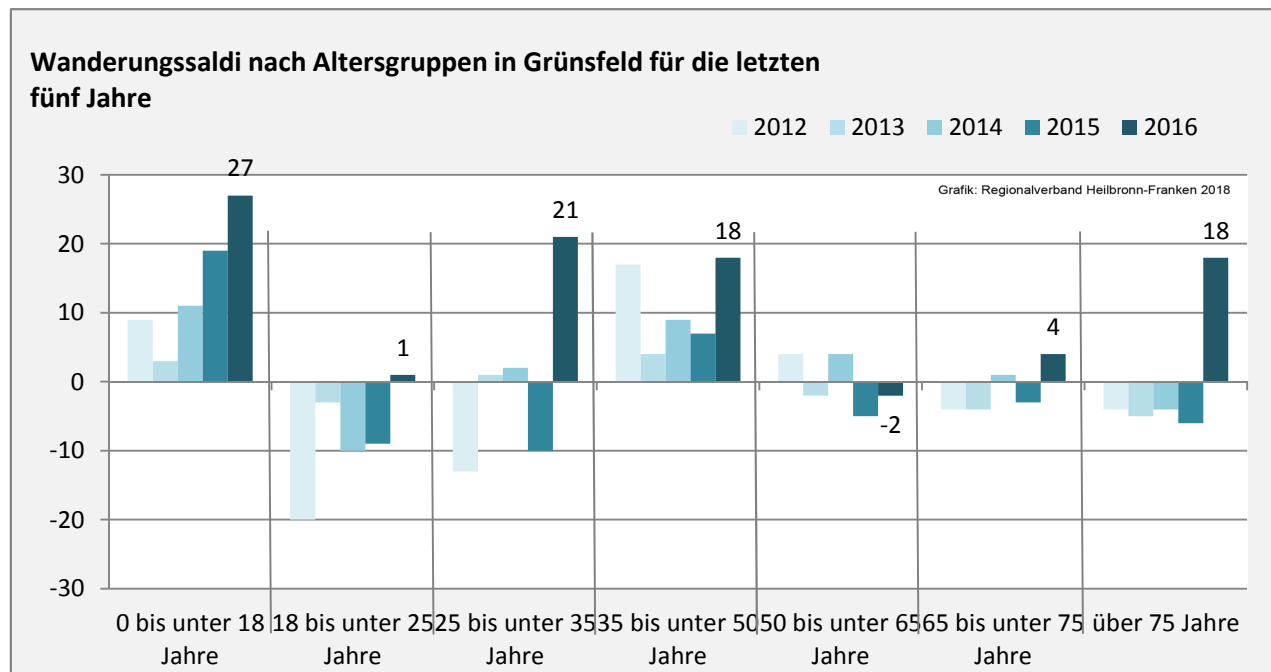

Grünsfeld - Bevölkerung

Bevölkerungsstand in Grünsfeld (2007 bis 2016)

Bevölkerungsentwicklung in Grünsfeld (seit 2007)

5-Jahres-Wertung (2012 - 2016): natürliche Bevölkerungsentwicklung pro 1.000 Einwohner

Wanderungssaldi Grünsfeld

5-Jahres-Wertung (2012 - 2016): Wanderungsgewinne bzw. -verluste pro 1.000 Einwohner

Datengrundlage: Landesamt für Statistik Baden-Württemberg

Abbildungen und Berechnungen: Regionalverband Heilbronn-Franken

Grünsfeld - Bevölkerung

Datengrundlage: Landesamt für Statistik Baden-Württemberg
Abbildungen und Berechnungen: Regionalverband Heilbronn-Franken

Grünsfeld - Beschäftigung

sozialvers. Beschäftigung (SvB) in Grünsfeld (2008 bis 2017)