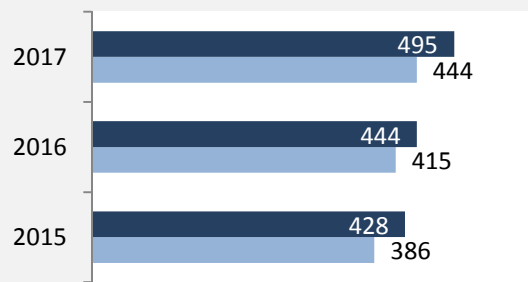

Grünsfeld - Bevölkerung

Bevölkerungsstand in Grünsfeld (2007 bis 2016)

Bevölkerungsentwicklung in Grünsfeld (seit 2007)

5-Jahres-Wertung (2012 - 2016): natürliche Bevölkerungsentwicklung pro 1.000 Einwohner

Grünsfeld - Bevölkerung

Datengrundlage: Landesamt für Statistik Baden-Württemberg
Abbildungen und Berechnungen: Regionalverband Heilbronn-Franken

Grünsfeld - Beschäftigung

sozialvers. Beschäftigung (SvB) in Grünsfeld (2008 bis 2017)

prozentuale Entwicklung der SvB in Grünsfeld (seit 2008)

■ produzierendes Gewerbe ■ Dienstleistungen

Grafik: Regionalverband Heilbronn-Franken 2016

5-Jahres-Wertung (2012 bis 2017):

Beschäftigungsgewinne / -verluste pro 1.000 Beschäftigte