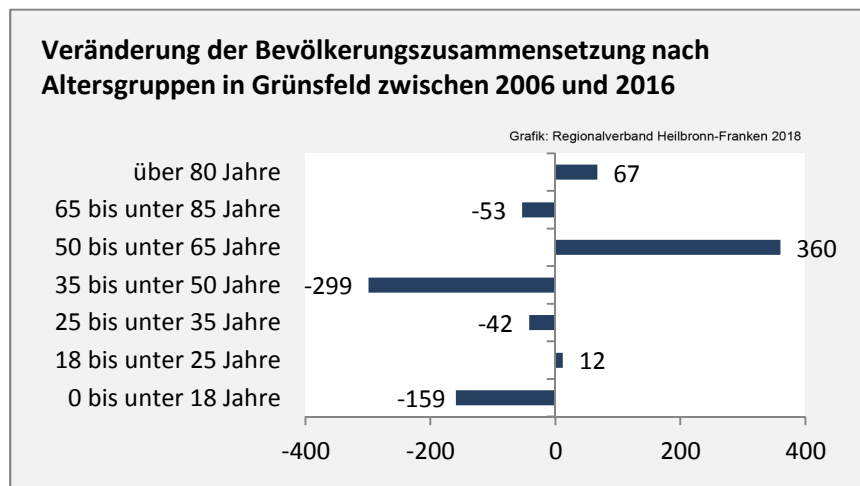

Grünsfeld - Bevölkerung

Bevölkerungsstand in Grünsfeld (2007 bis 2016)

Bevölkerungsentwicklung in Grünsfeld (seit 2007)

5-Jahres-Wertung (2012 - 2016): natürliche Bevölkerungsentwicklung pro 1.000 Einwohner

Wanderungssaldi Grünsfeld

5-Jahres-Wertung (2012 - 2016): Wanderungsgewinne bzw. -verluste pro 1.000 Einwohner

Datengrundlage: Landesamt für Statistik Baden-Württemberg

Abbildungen und Berechnungen: Regionalverband Heilbronn-Franken

Grünsfeld - Bevölkerung

Datengrundlage: Landesamt für Statistik Baden-Württemberg
Abbildungen und Berechnungen: Regionalverband Heilbronn-Franken

Grünsfeld - Beschäftigung

sozialvers. Beschäftigung (SvB) in Grünsfeld (2008 bis 2017)