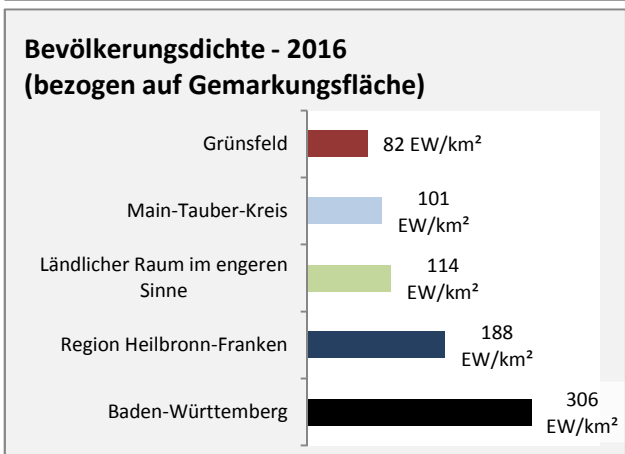

Grünsfeld - Flächenentwicklung

Datengrundlage: Landesamt für Statistik Baden-Württemberg

Abbildungen und Berechnungen: Regionalverband Heilbronn-Franken