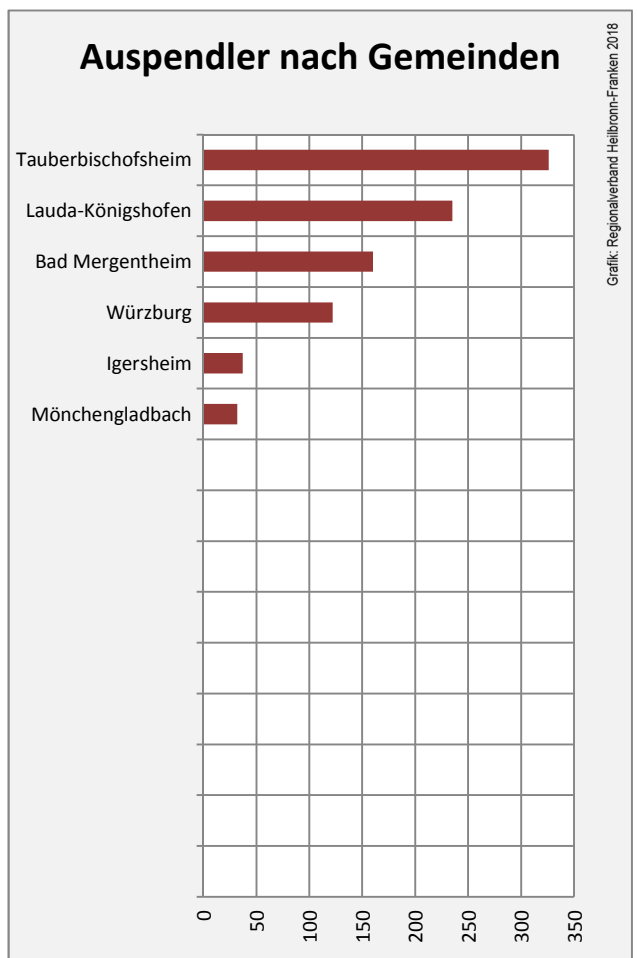

Grünsfeld - Bevölkerung

Datengrundlage: Landesamt für Statistik Baden-Württemberg
Abbildungen und Berechnungen: Regionalverband Heilbronn-Franken

Grünsfeld - Beschäftigung

sozialvers. Beschäftigung (SvB) in Grünsfeld (2008 bis 2017)

prozentuale Entwicklung der SvB in Grünsfeld (seit 2008)

■ produzierendes Gewerbe ■ Dienstleistungen

Grafik: Regionalverband Heilbronn-Franken 2016

5-Jahres-Wertung (2012 bis 2017):

Beschäftigungsgewinne / -verluste pro 1.000 Beschäftigte

Arbeitslosigkeit in Grünsfeld

Arbeitslosigkeit in Grünsfeld

■ unter 25 Jahren ■ über 55 Jahre

Datengrundlage: Statistik der Bundesagentur für Arbeit

Abbildungen und Berechnungen: Regionalverband Heilbronn-Franken

Grünsfeld - Pendlerverflechtungen 2017

Pendlersaldo: -444

Datengrundlage: Statistik der Bundesagentur für Arbeit

Abbildungen: Regionalverband Heilbronn-Franken (keine Berücksichtigung von Werten unter 30)