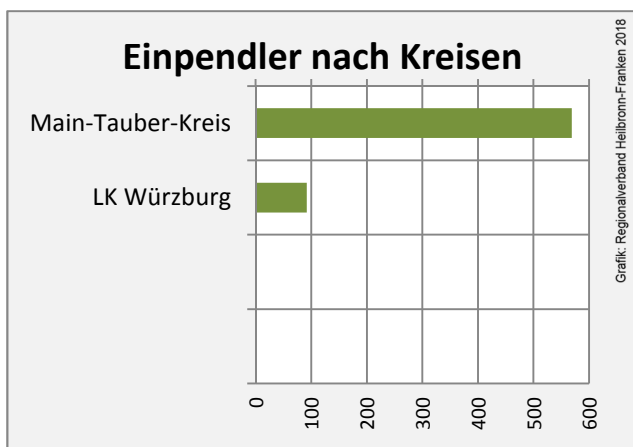

prozentuale Entwicklung der SvB in Grünsfeld (seit 2008)

■ produzierendes Gewerbe ■ Dienstleistungen

Grafik: Regionalverband Heilbronn-Franken 2016

5-Jahres-Wertung (2012 bis 2017):

Beschäftigungsgewinne / -verluste pro 1.000 Beschäftigte

Arbeitslosigkeit in Grünsfeld

Arbeitslosigkeit in Grünsfeld

■ unter 25 Jahren ■ über 55 Jahre

Datengrundlage: Statistik der Bundesagentur für Arbeit

Abbildungen und Berechnungen: Regionalverband Heilbronn-Franken

Grünsfeld - Pendlerverflechtungen 2017

Pendlersaldo: -444

Datengrundlage: Statistik der Bundesagentur für Arbeit

Abbildungen: Regionalverband Heilbronn-Franken (keine Berücksichtigung von Werten unter 30)