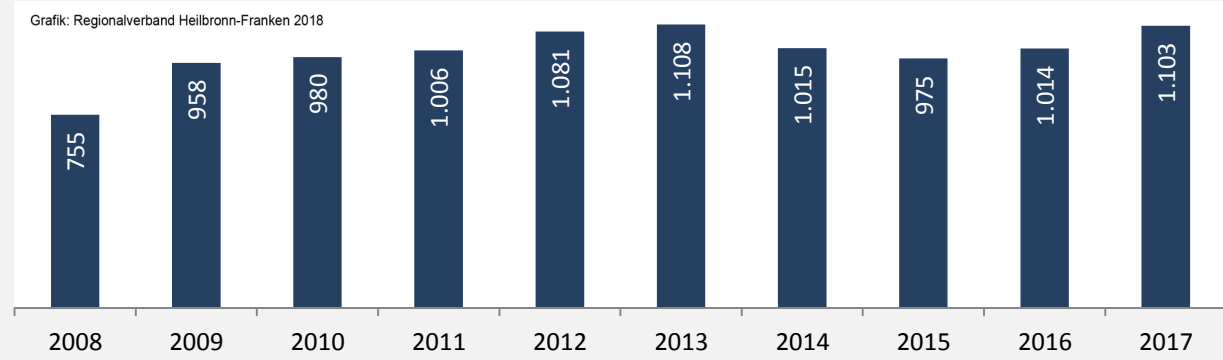

Grünsfeld - Beschäftigung

sozialvers. Beschäftigung (SvB) in Grünsfeld (2008 bis 2017)