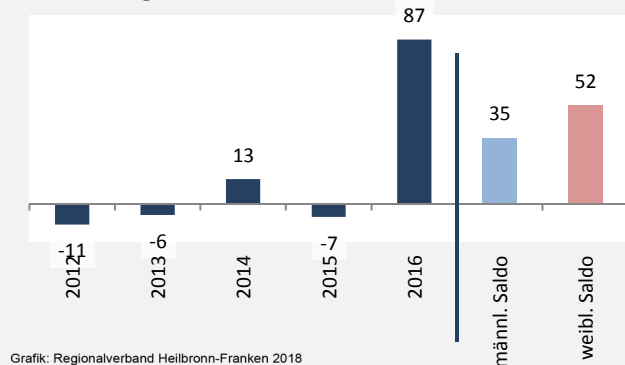

Wanderungssaldi Grünsfeld