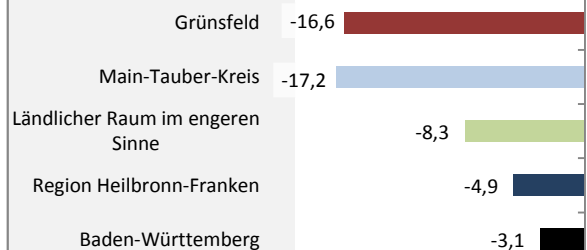

Grünsfeld - Bevölkerung

Bevölkerungsstand in Grünsfeld (2007 bis 2016)

Bevölkerungsentwicklung in Grünsfeld (seit 2007)

5-Jahres-Wertung (2012 - 2016): natürliche Bevölkerungsentwicklung pro 1.000 Einwohner