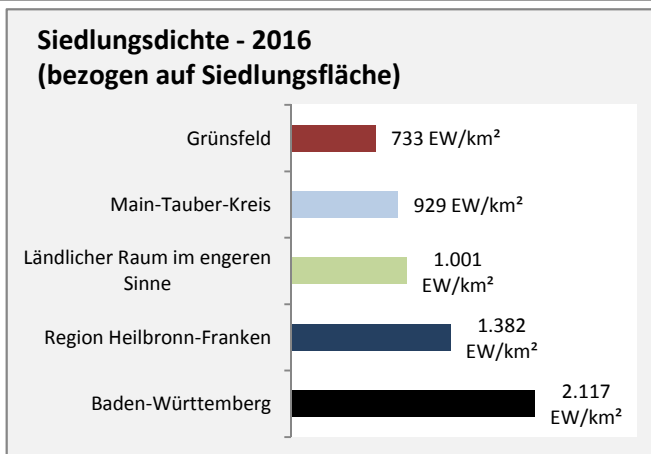

Grünsfeld - Flächenentwicklung

Datengrundlage: Landesamt für Statistik Baden-Württemberg

Abbildungen und Berechnungen: Regionalverband Heilbronn-Franken