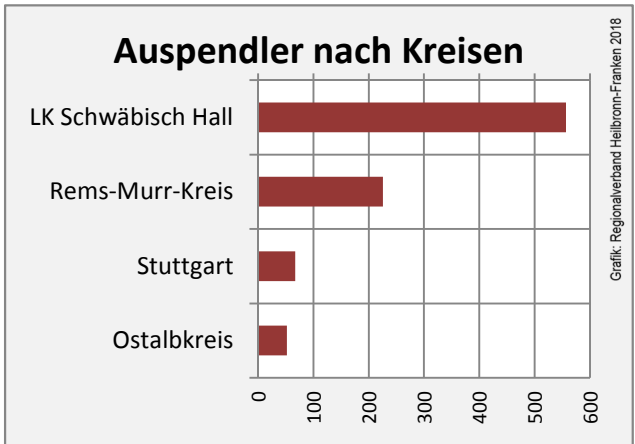

Fichtenberg - Bevölkerung

Fichtenberg - Beschäftigung

sozialvers. Beschäftigung (SvB) in Fichtenberg (2008 bis 2017)

Grafik: Regionalverband Heilbronn-Franken 2018

prozentuale Entwicklung der SvB in Fichtenberg (seit 2008)

Grafik: Regionalverband Heilbronn-Franken 2018

■ produzierendes Gewerbe ■ Dienstleistungen

Grafik: Regionalverband Heilbronn-Franken 2016

5-Jahres-Wertung (2012 bis 2017):

Beschäftigungsgewinne / -verluste pro 1.000 Beschäftigte

Grafik: Regionalverband Heilbronn-Franken 2018

Arbeitslosigkeit in Fichtenberg

Grafik: Regionalverband Heilbronn-Franken 2018

Arbeitslosigkeit in Fichtenberg

■ unter 25 Jahren ■ über 55 Jahre

Grafik: Regionalverband Heilbronn-Franken 2018

Datengrundlage: Statistik der Bundesagentur für Arbeit

Abbildungen und Berechnungen: Regionalverband Heilbronn-Franken

Fichtenberg - Pendlerverflechtungen 2017

Pendlersaldo: -487

Datengrundlage: Statistik der Bundesagentur für Arbeit