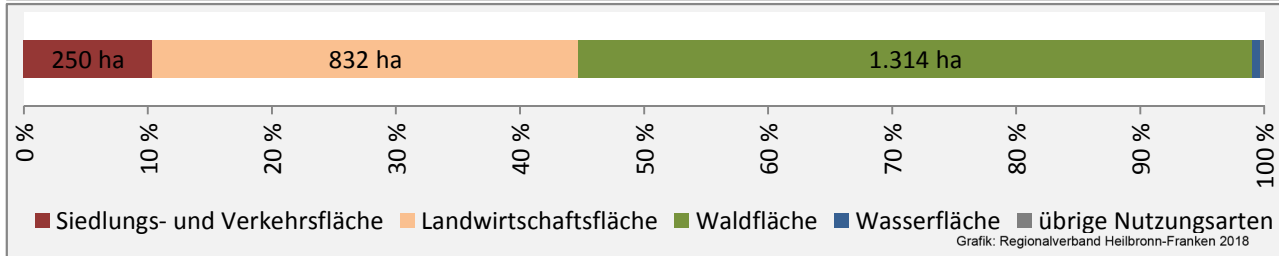

Fichtenberg - Flächenentwicklung

Datengrundlage: Landesamt für Statistik Baden-Württemberg

Abbildungen und Berechnungen: Regionalverband Heilbronn-Franken