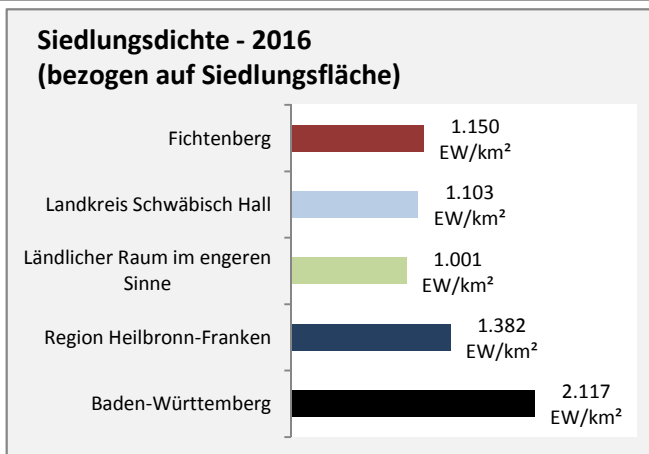

Grafik: Regionalverband Heilbronn-Franken 2018

Arbeitslosigkeit in Fichtenberg

Grafik: Regionalverband Heilbronn-Franken 2018

Arbeitslosigkeit in Fichtenberg

■ unter 25 Jahren ■ über 55 Jahre

Grafik: Regionalverband Heilbronn-Franken 2018

Datengrundlage: Statistik der Bundesagentur für Arbeit

Abbildungen und Berechnungen: Regionalverband Heilbronn-Franken

Fichtenberg - Pendlerverflechtungen 2017

Pendlersaldo: -487

Datengrundlage: Statistik der Bundesagentur für Arbeit

Abbildungen: Regionalverband Heilbronn-Franken (keine Berücksichtigung von Werten unter 30)

Fichtenberg - Wohnungsbestand und -entwicklung

Datengrundlage: Statistisches Landesamt Baden-Württemberg (ab 2011: Zensus 2011)

Abbildungen und Berechnungen: Regionalverband Heilbronn-Franken

Fichtenberg - Flächenentwicklung

Datengrundlage: Landesamt für Statistik Baden-Württemberg

Abbildungen und Berechnungen: Regionalverband Heilbronn-Franken