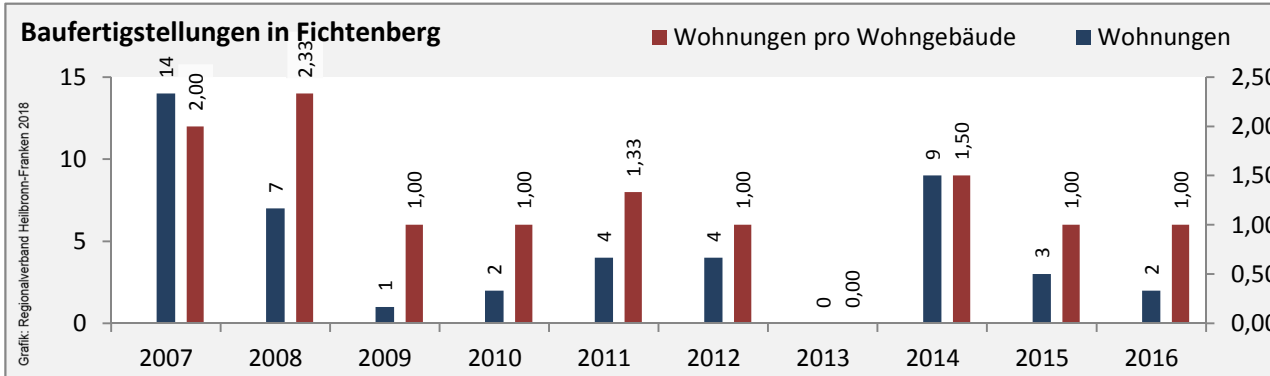

Grafik: Regionalverband Heilbronn-Franken 2018

Arbeitslosigkeit in Fichtenberg

Grafik: Regionalverband Heilbronn-Franken 2018

Arbeitslosigkeit in Fichtenberg

■ unter 25 Jahren ■ über 55 Jahre

Grafik: Regionalverband Heilbronn-Franken 2018

Datengrundlage: Statistik der Bundesagentur für Arbeit

Abbildungen und Berechnungen: Regionalverband Heilbronn-Franken

Fichtenberg - Pendlerverflechtungen 2017

Pendlersaldo: -487

Datengrundlage: Statistik der Bundesagentur für Arbeit

Abbildungen: Regionalverband Heilbronn-Franken (keine Berücksichtigung von Werten unter 30)

Fichtenberg - Wohnungsbestand und -entwicklung

Datengrundlage: Statistisches Landesamt Baden-Württemberg (ab 2011: Zensus 2011)