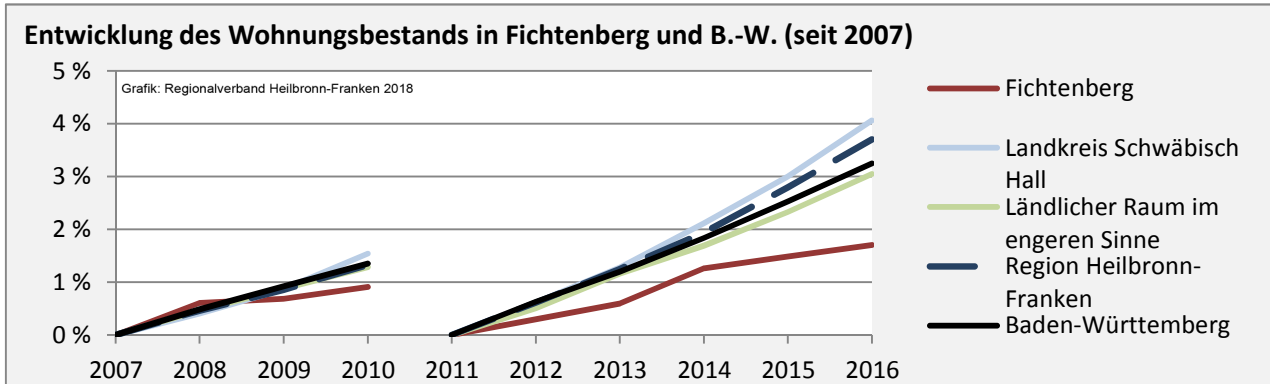

Grafik: Regionalverband Heilbronn-Franken 2018

Arbeitslosigkeit in Fichtenberg

Grafik: Regionalverband Heilbronn-Franken 2018

Arbeitslosigkeit in Fichtenberg

■ unter 25 Jahren ■ über 55 Jahre

Grafik: Regionalverband Heilbronn-Franken 2018

Datengrundlage: Statistik der Bundesagentur für Arbeit

Abbildungen und Berechnungen: Regionalverband Heilbronn-Franken

Fichtenberg - Pendlerverflechtungen 2017

Pendlersaldo: -487

Datengrundlage: Statistik der Bundesagentur für Arbeit

Abbildungen: Regionalverband Heilbronn-Franken (keine Berücksichtigung von Werten unter 30)

Fichtenberg - Wohnungsbestand und -entwicklung

Datengrundlage: Statistisches Landesamt Baden-Württemberg (ab 2011: Zensus 2011)