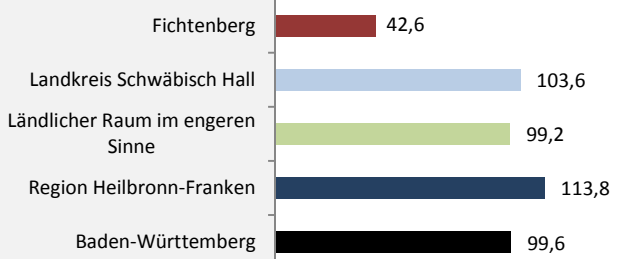

Fichtenberg - Beschäftigung

sozialvers. Beschäftigung (SvB) in Fichtenberg (2008 bis 2017)

Grafik: Regionalverband Heilbronn-Franken 2018

prozentuale Entwicklung der SvB in Fichtenberg (seit 2008)

Grafik: Regionalverband Heilbronn-Franken 2018

■ produzierendes Gewerbe ■ Dienstleistungen

Grafik: Regionalverband Heilbronn-Franken 2016

5-Jahres-Wertung (2012 bis 2017):

Beschäftigungsgewinne / -verluste pro 1.000 Beschäftigte

Grafik: Regionalverband Heilbronn-Franken 2018

Arbeitslosigkeit in Fichtenberg

Arbeitslosigkeit in Fichtenberg

■ unter 25 Jahren ■ über 55 Jahre

Grafik: Regionalverband Heilbronn-Franken 2018

Datengrundlage: Statistik der Bundesagentur für Arbeit

Abbildungen und Berechnungen: Regionalverband Heilbronn-Franken