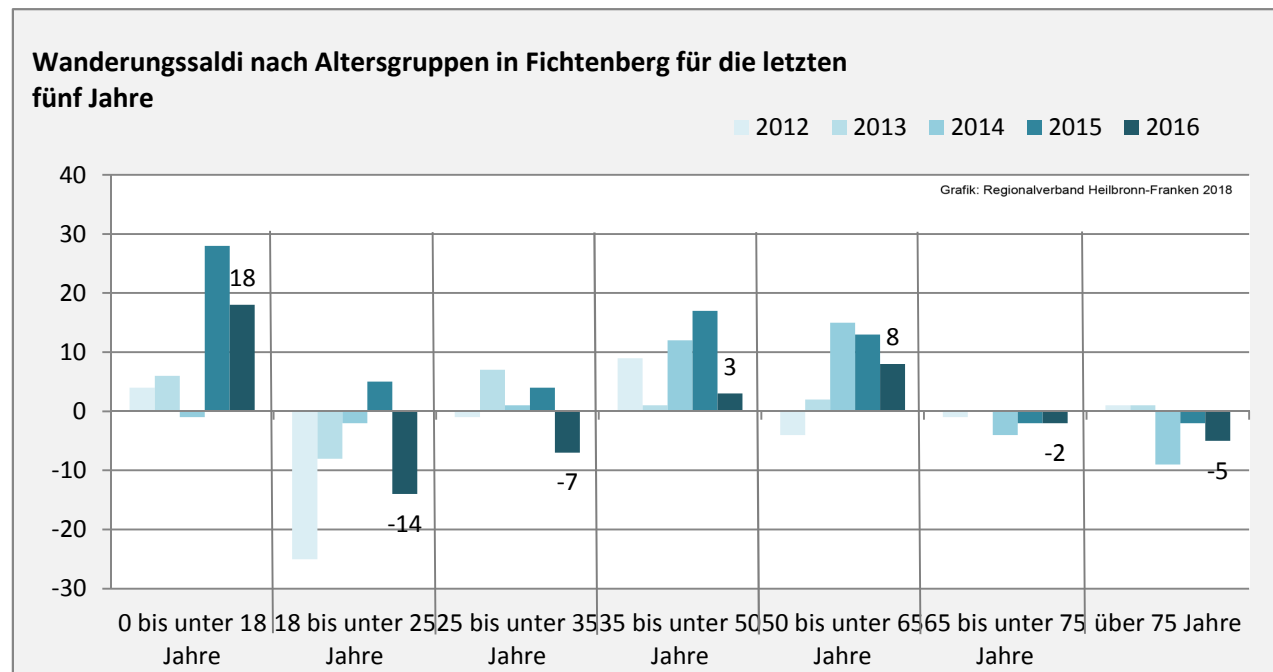

Fichtenberg - Bevölkerung

Bevölkerungsstand in Fichtenberg (2007 bis 2016)

Grafik: Regionalverband Heilbronn-Franken 2018

Bevölkerungsentwicklung in Fichtenberg (seit 2007)

Grafik: Regionalverband Heilbronn-Franken 2018

Geburten und Sterbefälle in Fichtenberg

5-Jahres-Wertung (2012 - 2016): natürliche Bevölkerungsentwicklung pro 1.000 Einwohner

Grafik: Regionalverband Heilbronn-Franken 2018

Wanderungssaldi Fichtenberg

Grafik: Regionalverband Heilbronn-Franken 2018

5-Jahres-Wertung (2012 - 2016): Wanderungsgewinne bzw. -verluste pro 1.000 Einwohner

Datengrundlage: Landesamt für Statistik Baden-Württemberg

Abbildungen und Berechnungen: Regionalverband Heilbronn-Franken

Fichtenberg - Bevölkerung

Fichtenberg - Beschäftigung

sozialvers. Beschäftigung (SvB) in Fichtenberg (2008 bis 2017)

Grafik: Regionalverband Heilbronn-Franken 2018

prozentuale Entwicklung der SvB in Fichtenberg (seit 2008)