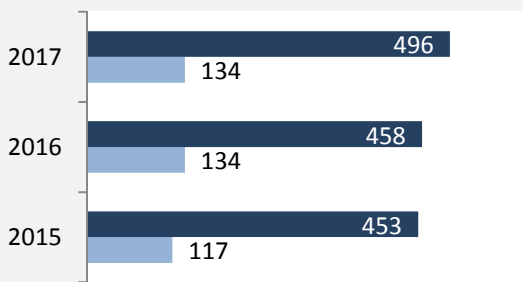

Grafik: Regionalverband Heilbronn-Franken 2016

5-Jahres-Wertung (2012 bis 2017):

Beschäftigungsgewinne / -verluste pro 1.000 Beschäftigte

Grafik: Regionalverband Heilbronn-Franken 2018