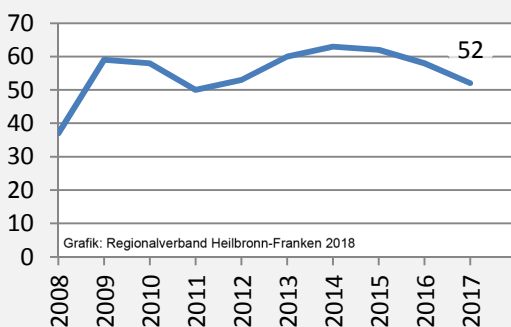

Arbeitslosigkeit in Fichtenberg