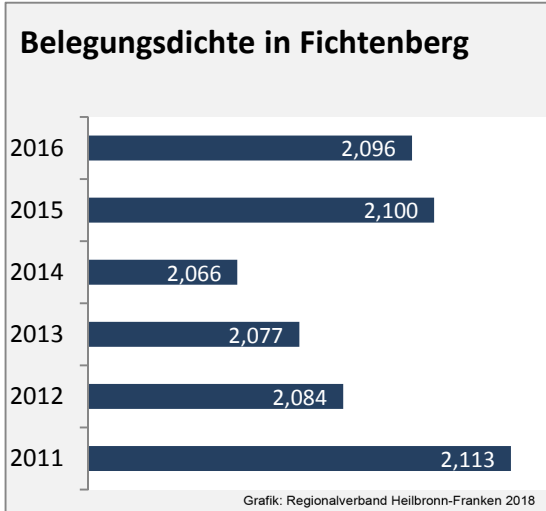

Grafik: Regionalverband Heilbronn-Franken 2018

Arbeitslosigkeit in Fichtenberg

Grafik: Regionalverband Heilbronn-Franken 2018

Arbeitslosigkeit in Fichtenberg

■ unter 25 Jahren ■ über 55 Jahre

Grafik: Regionalverband Heilbronn-Franken 2018

Datengrundlage: Statistik der Bundesagentur für Arbeit

Abbildungen und Berechnungen: Regionalverband Heilbronn-Franken

Fichtenberg - Pendlerverflechtungen 2017

Pendlersaldo: -487

Datengrundlage: Statistik der Bundesagentur für Arbeit

Abbildungen: Regionalverband Heilbronn-Franken (keine Berücksichtigung von Werten unter 30)

Fichtenberg - Wohnungsbestand und -entwicklung

Datengrundlage: Statistisches Landesamt Baden-Württemberg (ab 2011: Zensus 2011)