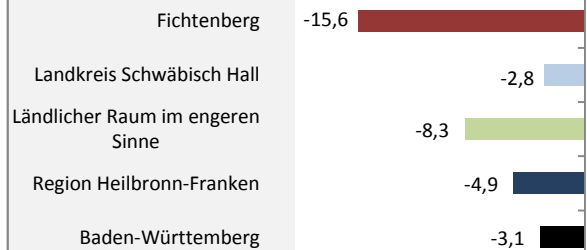

5-Jahres-Wertung (2012 - 2016): natürliche Bevölkerungsentwicklung pro 1.000 Einwohner

Grafik: Regionalverband Heilbronn-Franken 2018