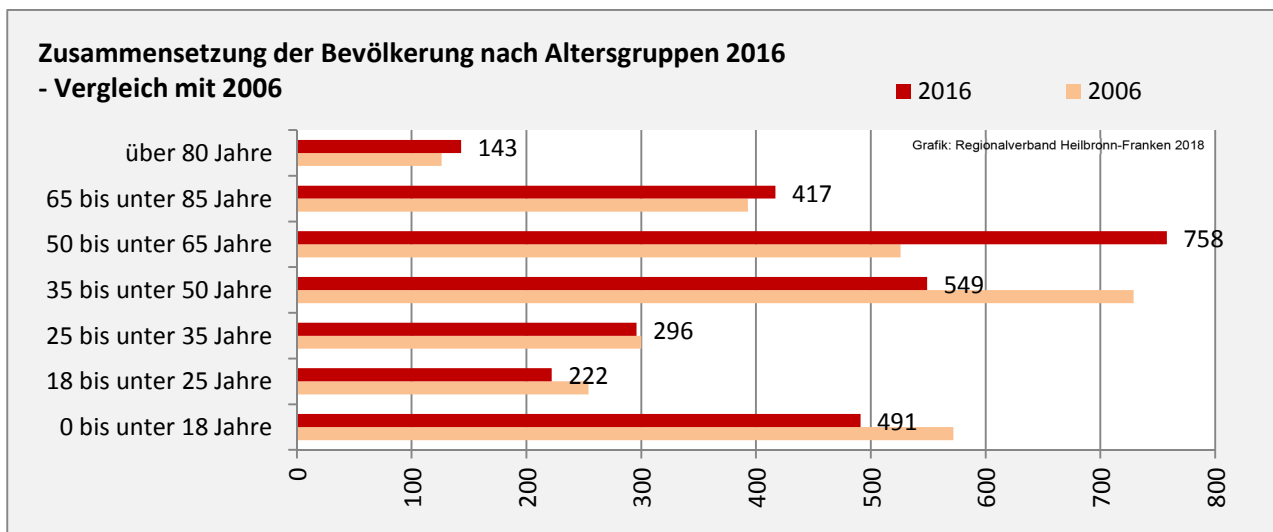

Fichtenberg - Bevölkerung

Bevölkerungsstand in Fichtenberg (2007 bis 2016)

Grafik: Regionalverband Heilbronn-Franken 2018

Bevölkerungsentwicklung in Fichtenberg (seit 2007)

Grafik: Regionalverband Heilbronn-Franken 2018

Geburten und Sterbefälle in Fichtenberg

5-Jahres-Wertung (2012 - 2016): natürliche Bevölkerungsentwicklung pro 1.000 Einwohner

Grafik: Regionalverband Heilbronn-Franken 2018

Wanderungssaldi Fichtenberg

Grafik: Regionalverband Heilbronn-Franken 2018

Fichtenberg - Bevölkerung

Fichtenberg - Beschäftigung

sozialvers. Beschäftigung (SvB) in Fichtenberg (2008 bis 2017)

Grafik: Regionalverband Heilbronn-Franken 2018

prozentuale Entwicklung der SvB in Fichtenberg (seit 2008)