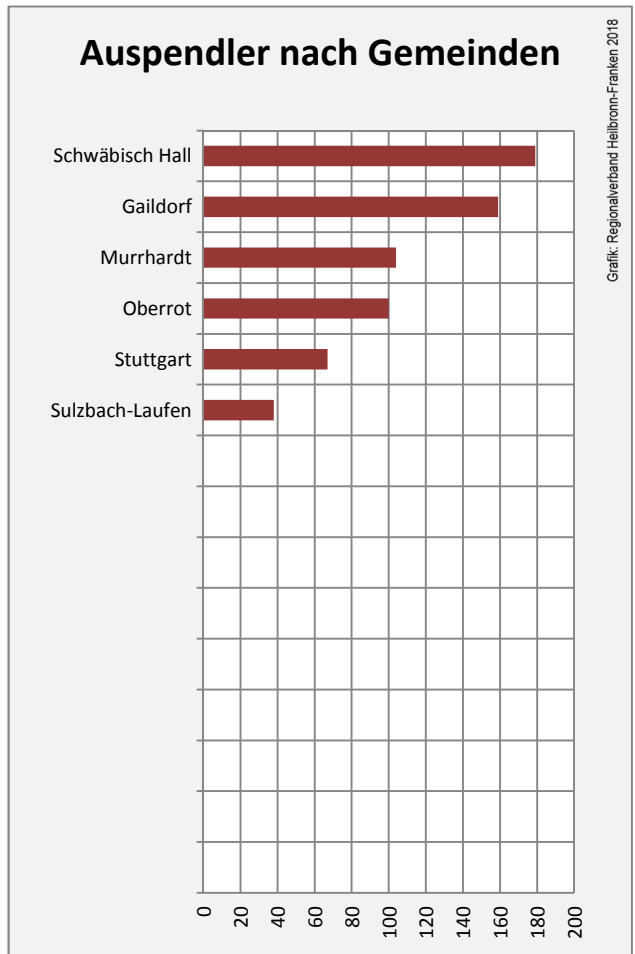

Fichtenberg - Bevölkerung

Fichtenberg - Beschäftigung

sozialvers. Beschäftigung (SvB) in Fichtenberg (2008 bis 2017)

Grafik: Regionalverband Heilbronn-Franken 2018

prozentuale Entwicklung der SvB in Fichtenberg (seit 2008)

Grafik: Regionalverband Heilbronn-Franken 2018

■ produzierendes Gewerbe ■ Dienstleistungen

Grafik: Regionalverband Heilbronn-Franken 2016

5-Jahres-Wertung (2012 bis 2017):

Beschäftigungsgewinne / -verluste pro 1.000 Beschäftigte

Grafik: Regionalverband Heilbronn-Franken 2018

Arbeitslosigkeit in Fichtenberg

Grafik: Regionalverband Heilbronn-Franken 2018

Arbeitslosigkeit in Fichtenberg

■ unter 25 Jahren ■ über 55 Jahre

Grafik: Regionalverband Heilbronn-Franken 2018

Datengrundlage: Statistik der Bundesagentur für Arbeit

Abbildungen und Berechnungen: Regionalverband Heilbronn-Franken

Fichtenberg - Pendlerverflechtungen 2017

Pendlersaldo: -487

Datengrundlage: Statistik der Bundesagentur für Arbeit