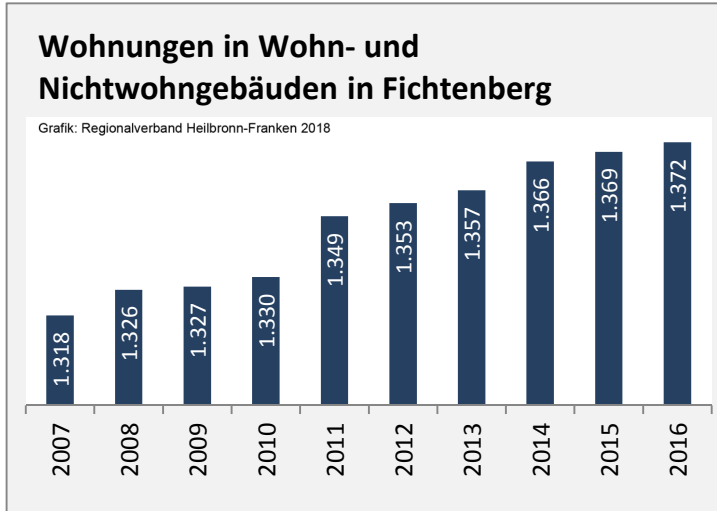

Grafik: Regionalverband Heilbronn-Franken 2018

Arbeitslosigkeit in Fichtenberg

Grafik: Regionalverband Heilbronn-Franken 2018

Arbeitslosigkeit in Fichtenberg

■ unter 25 Jahren ■ über 55 Jahre

Grafik: Regionalverband Heilbronn-Franken 2018

Datengrundlage: Statistik der Bundesagentur für Arbeit

Abbildungen und Berechnungen: Regionalverband Heilbronn-Franken

Fichtenberg - Pendlerverflechtungen 2017

Pendlersaldo: -487

Datengrundlage: Statistik der Bundesagentur für Arbeit

Abbildungen: Regionalverband Heilbronn-Franken (keine Berücksichtigung von Werten unter 30)

Fichtenberg - Wohnungsbestand und -entwicklung

Datengrundlage: Statistisches Landesamt Baden-Württemberg (ab 2011: Zensus 2011)