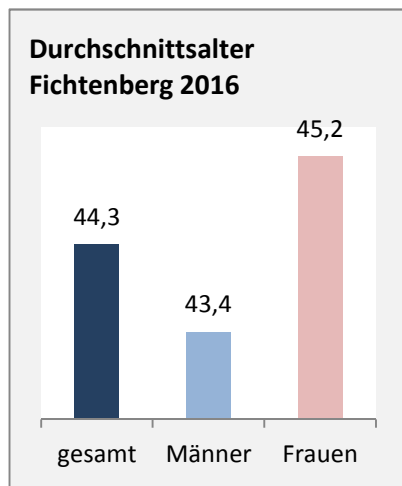

Fichtenberg - Bevölkerung

Bevölkerungsstand in Fichtenberg (2007 bis 2016)

Grafik: Regionalverband Heilbronn-Franken 2018

Bevölkerungsentwicklung in Fichtenberg (seit 2007)

Grafik: Regionalverband Heilbronn-Franken 2018

Geburten und Sterbefälle in Fichtenberg

5-Jahres-Wertung (2012 - 2016): natürliche Bevölkerungsentwicklung pro 1.000 Einwohner

Grafik: Regionalverband Heilbronn-Franken 2018

Wanderungssaldi Fichtenberg

Grafik: Regionalverband Heilbronn-Franken 2018

Fichtenberg - Bevölkerung

Fichtenberg - Beschäftigung

sozialvers. Beschäftigung (SvB) in Fichtenberg (2008 bis 2017)

Grafik: Regionalverband Heilbronn-Franken 2018

prozentuale Entwicklung der SvB in Fichtenberg (seit 2008)