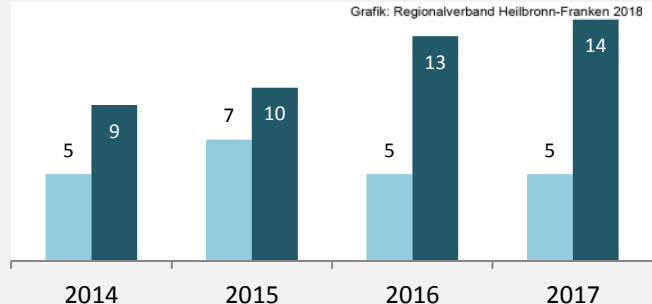

Arbeitslosigkeit in Fichtenberg

■ unter 25 Jahren ■ über 55 Jahre

Grafik: Regionalverband Heilbronn-Franken 2018

Datengrundlage: Statistik der Bundesagentur für Arbeit

Abbildungen und Berechnungen: Regionalverband Heilbronn-Franken