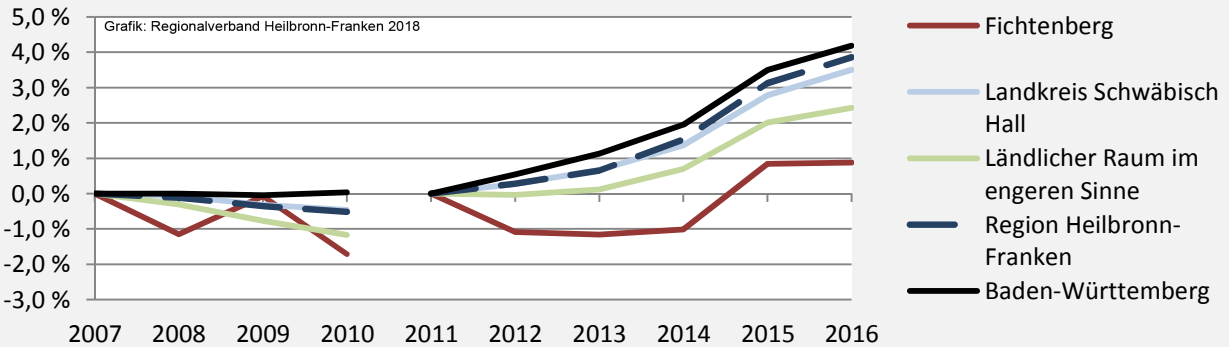

Bevölkerungsentwicklung in Fichtenberg (seit 2007)

Grafik: Regionalverband Heilbronn-Franken 2018

Geburten und Sterbefälle in Fichtenberg