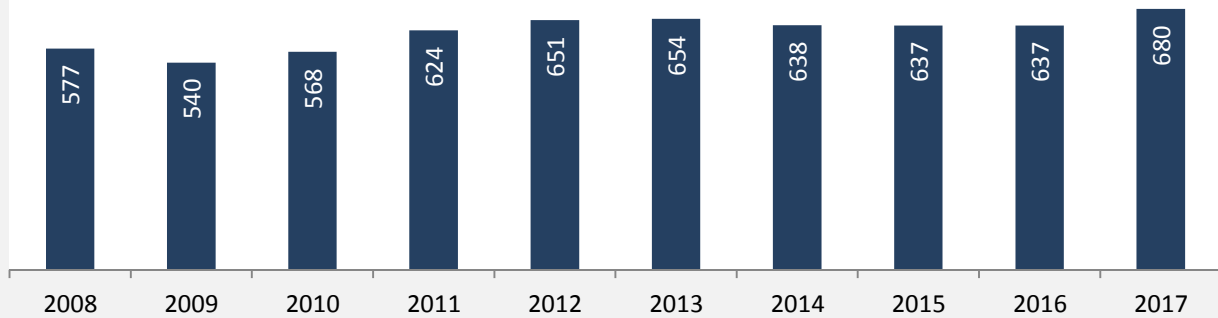

Fichtenberg - Beschäftigung

sozialvers. Beschäftigung (SvB) in Fichtenberg (2008 bis 2017)

Grafik: Regionalverband Heilbronn-Franken 2018