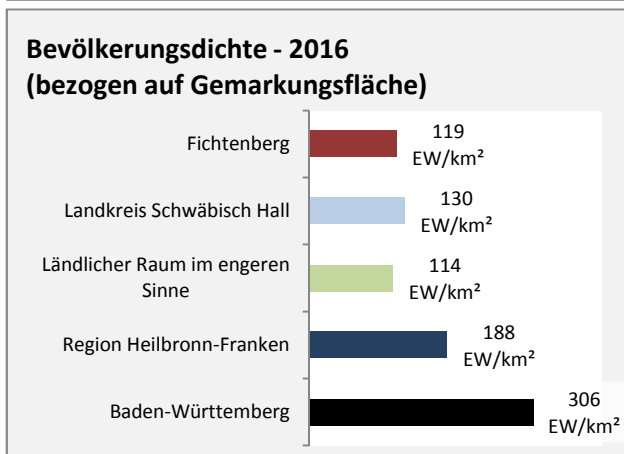

Grafik: Regionalverband Heilbronn-Franken 2018

Arbeitslosigkeit in Fichtenberg

Grafik: Regionalverband Heilbronn-Franken 2018

Arbeitslosigkeit in Fichtenberg

■ unter 25 Jahren ■ über 55 Jahre

Grafik: Regionalverband Heilbronn-Franken 2018

Datengrundlage: Statistik der Bundesagentur für Arbeit

Abbildungen und Berechnungen: Regionalverband Heilbronn-Franken

Fichtenberg - Pendlerverflechtungen 2017

Pendlersaldo: -487

Datengrundlage: Statistik der Bundesagentur für Arbeit

Abbildungen: Regionalverband Heilbronn-Franken (keine Berücksichtigung von Werten unter 30)

Fichtenberg - Wohnungsbestand und -entwicklung

Datengrundlage: Statistisches Landesamt Baden-Württemberg (ab 2011: Zensus 2011)

Abbildungen und Berechnungen: Regionalverband Heilbronn-Franken

Fichtenberg - Flächenentwicklung

Datengrundlage: Landesamt für Statistik Baden-Württemberg

Abbildungen und Berechnungen: Regionalverband Heilbronn-Franken