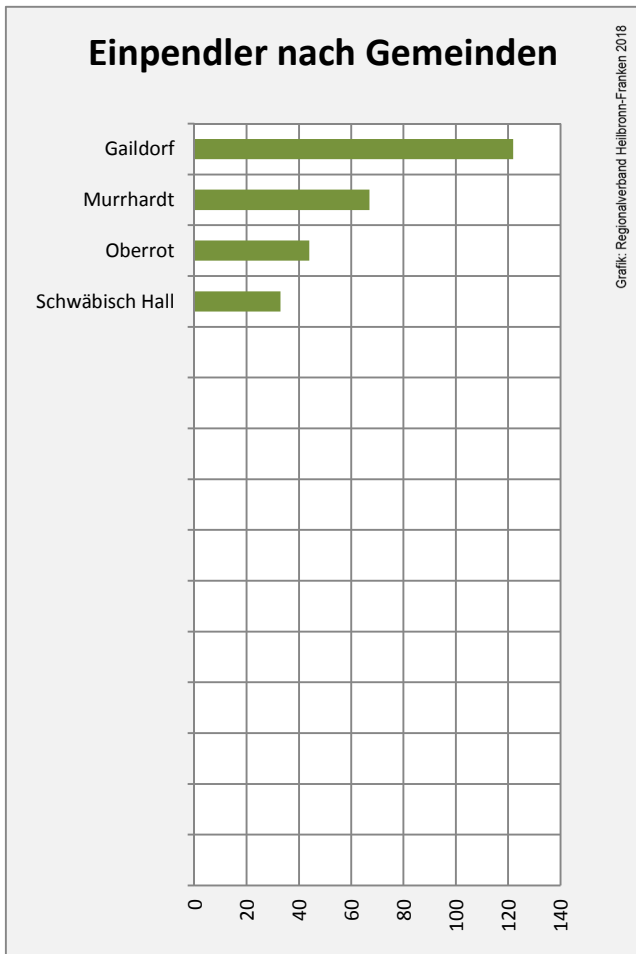

Grafik: Regionalverband Heilbronn-Franken 2018

Arbeitslosigkeit in Fichtenberg

Grafik: Regionalverband Heilbronn-Franken 2018

Arbeitslosigkeit in Fichtenberg

■ unter 25 Jahren ■ über 55 Jahre

Grafik: Regionalverband Heilbronn-Franken 2018

Datengrundlage: Statistik der Bundesagentur für Arbeit

Abbildungen und Berechnungen: Regionalverband Heilbronn-Franken

Fichtenberg - Pendlerverflechtungen 2017

Pendlersaldo: -487

Datengrundlage: Statistik der Bundesagentur für Arbeit