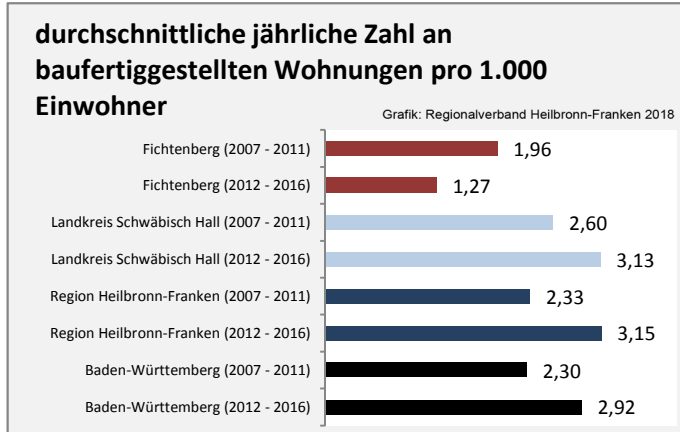

Grafik: Regionalverband Heilbronn-Franken 2018

Arbeitslosigkeit in Fichtenberg

Grafik: Regionalverband Heilbronn-Franken 2018

Arbeitslosigkeit in Fichtenberg

■ unter 25 Jahren ■ über 55 Jahre

Grafik: Regionalverband Heilbronn-Franken 2018

Datengrundlage: Statistik der Bundesagentur für Arbeit

Abbildungen und Berechnungen: Regionalverband Heilbronn-Franken

Fichtenberg - Pendlerverflechtungen 2017

Pendlersaldo: -487

Datengrundlage: Statistik der Bundesagentur für Arbeit

Abbildungen: Regionalverband Heilbronn-Franken (keine Berücksichtigung von Werten unter 30)

Fichtenberg - Wohnungsbestand und -entwicklung

Datengrundlage: Statistisches Landesamt Baden-Württemberg (ab 2011: Zensus 2011)