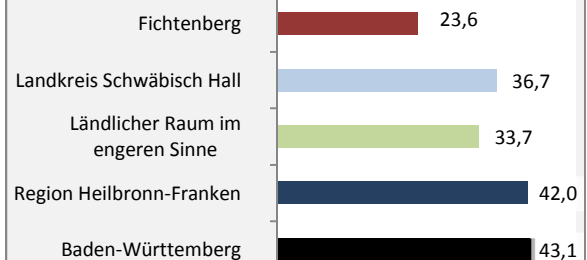

5-Jahres-Wertung (2012 - 2016): Wanderungsgewinne bzw. -verluste pro 1.000 Einwohner

Datengrundlage: Landesamt für Statistik Baden-Württemberg

Abbildungen und Berechnungen: Regionalverband Heilbronn-Franken