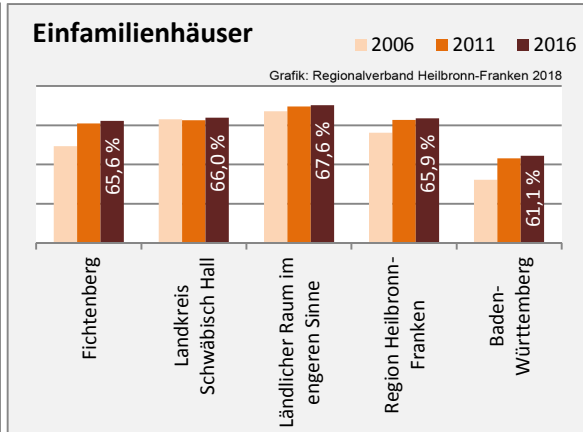

Grafik: Regionalverband Heilbronn-Franken 2018

■ produzierendes Gewerbe ■ Dienstleistungen

Grafik: Regionalverband Heilbronn-Franken 2016

5-Jahres-Wertung (2012 bis 2017):

Beschäftigungsgewinne / -verluste pro 1.000 Beschäftigte

Grafik: Regionalverband Heilbronn-Franken 2018

Arbeitslosigkeit in Fichtenberg

Grafik: Regionalverband Heilbronn-Franken 2018

Arbeitslosigkeit in Fichtenberg

■ unter 25 Jahren ■ über 55 Jahre

Grafik: Regionalverband Heilbronn-Franken 2018

Datengrundlage: Statistik der Bundesagentur für Arbeit

Abbildungen und Berechnungen: Regionalverband Heilbronn-Franken

Fichtenberg - Pendlerverflechtungen 2017

Pendlersaldo: -487

Datengrundlage: Statistik der Bundesagentur für Arbeit

Abbildungen: Regionalverband Heilbronn-Franken (keine Berücksichtigung von Werten unter 30)

Fichtenberg - Wohnungsbestand und -entwicklung

Datengrundlage: Statistisches Landesamt Baden-Württemberg (ab 2011: Zensus 2011)