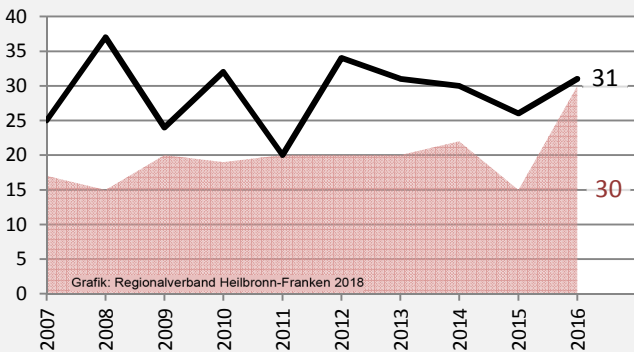

Fichtenberg - Bevölkerung

Bevölkerungsstand in Fichtenberg (2007 bis 2016)

Bevölkerungsentwicklung in Fichtenberg (seit 2007)

Grafik: Regionalverband Heilbronn-Franken 2018

Geburten und Sterbefälle in Fichtenberg

5-Jahres-Wertung (2012 - 2016): natürliche Bevölkerungsentwicklung pro 1.000 Einwohner

Grafik: Regionalverband Heilbronn-Franken 2018

Wanderungssaldi Fichtenberg

Grafik: Regionalverband Heilbronn-Franken 2018

5-Jahres-Wertung (2012 - 2016): Wanderungsgewinne bzw. -verluste pro 1.000 Einwohner

Datengrundlage: Landesamt für Statistik Baden-Württemberg

Abbildungen und Berechnungen: Regionalverband Heilbronn-Franken