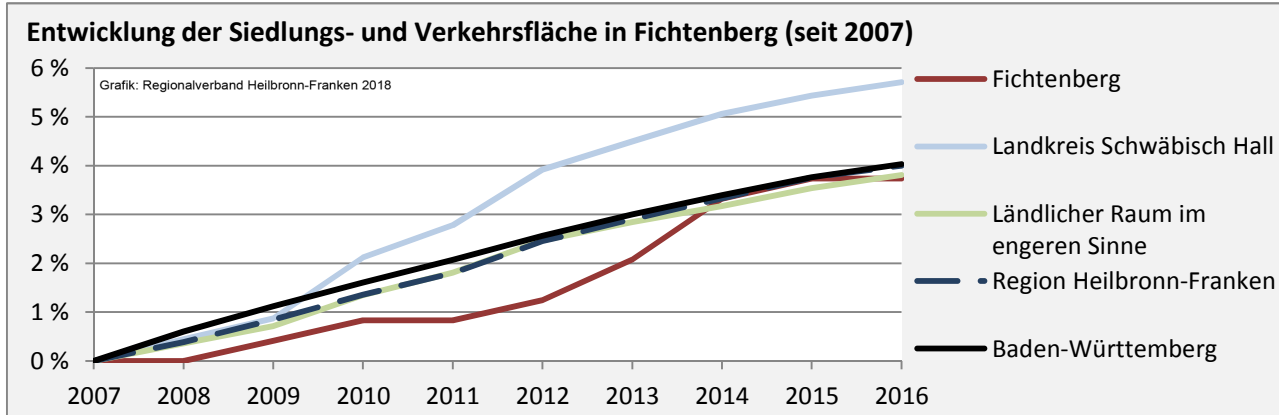

Fichtenberg - Flächenentwicklung

Datengrundlage: Landesamt für Statistik Baden-Württemberg

Abbildungen und Berechnungen: Regionalverband Heilbronn-Franken