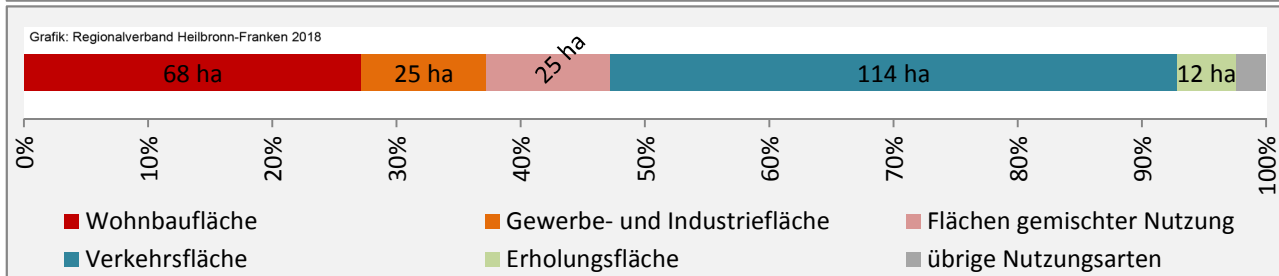

Fichtenberg - Flächenentwicklung

Datengrundlage: Landesamt für Statistik Baden-Württemberg

Abbildungen und Berechnungen: Regionalverband Heilbronn-Franken