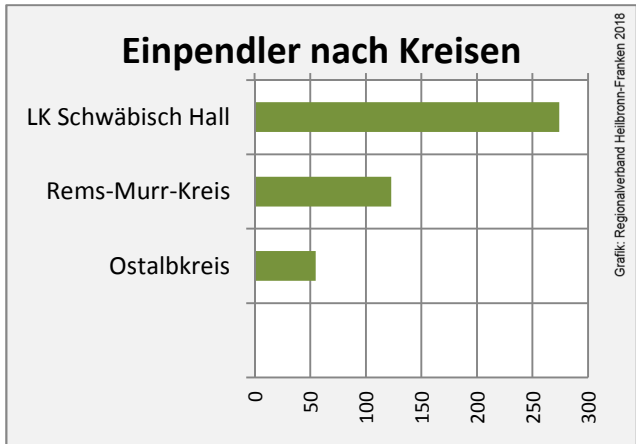

Fichtenberg - Bevölkerung

Fichtenberg - Beschäftigung

sozialvers. Beschäftigung (SvB) in Fichtenberg (2008 bis 2017)

Grafik: Regionalverband Heilbronn-Franken 2018

prozentuale Entwicklung der SvB in Fichtenberg (seit 2008)

Grafik: Regionalverband Heilbronn-Franken 2018

■ produzierendes Gewerbe ■ Dienstleistungen

Grafik: Regionalverband Heilbronn-Franken 2016

5-Jahres-Wertung (2012 bis 2017):

Beschäftigungsgewinne / -verluste pro 1.000 Beschäftigte

Grafik: Regionalverband Heilbronn-Franken 2018

Arbeitslosigkeit in Fichtenberg

Grafik: Regionalverband Heilbronn-Franken 2018

Arbeitslosigkeit in Fichtenberg

■ unter 25 Jahren ■ über 55 Jahre

Grafik: Regionalverband Heilbronn-Franken 2018

Datengrundlage: Statistik der Bundesagentur für Arbeit

Abbildungen und Berechnungen: Regionalverband Heilbronn-Franken

Fichtenberg - Pendlerverflechtungen 2017

Pendlersaldo: -487

Datengrundlage: Statistik der Bundesagentur für Arbeit