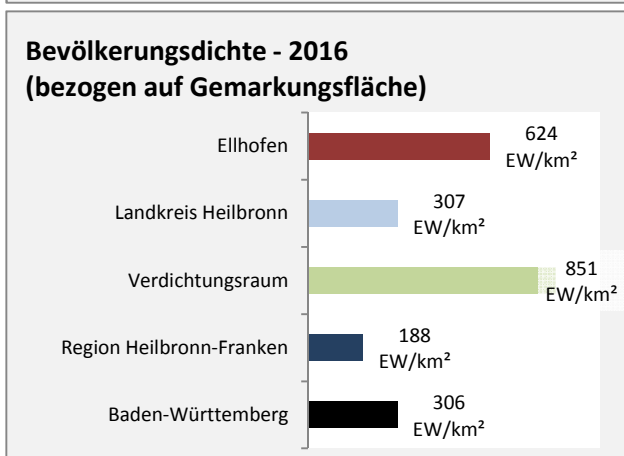

Ellhofen - Flächenentwicklung

Datengrundlage: Landesamt für Statistik Baden-Württemberg

Abbildungen und Berechnungen: Regionalverband Heilbronn-Franken