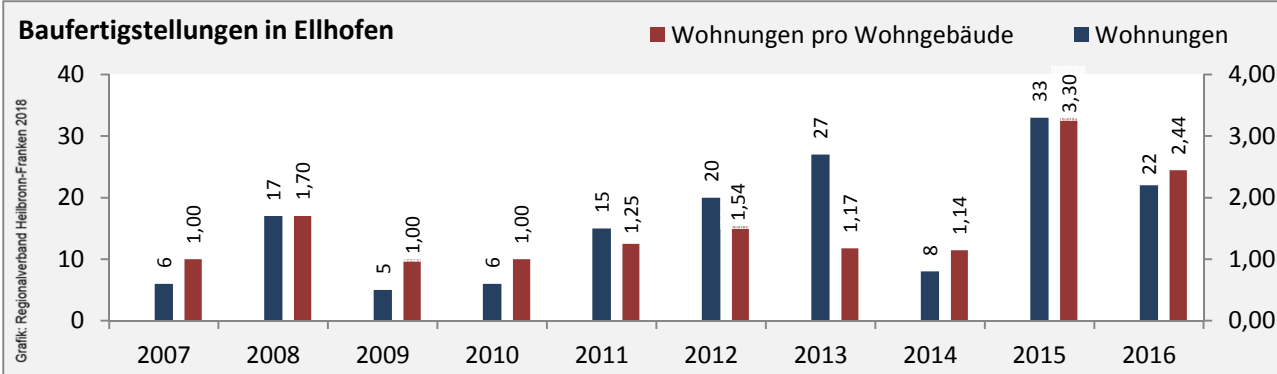

Ellhofen - Wohnungsbestand und -entwicklung

Datengrundlage: Statistisches Landesamt Baden-Württemberg (ab 2011: Zensus 2011)

Abbildungen und Berechnungen: Regionalverband Heilbronn-Franken