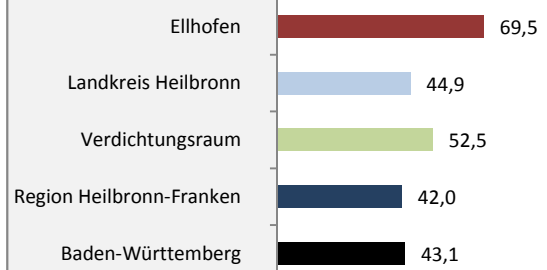

5-Jahres-Wertung (2012 - 2016): Wanderungsgewinne bzw. -verluste pro 1.000 Einwohner

Datengrundlage: Landesamt für Statistik Baden-Württemberg

Abbildungen und Berechnungen: Regionalverband Heilbronn-Franken