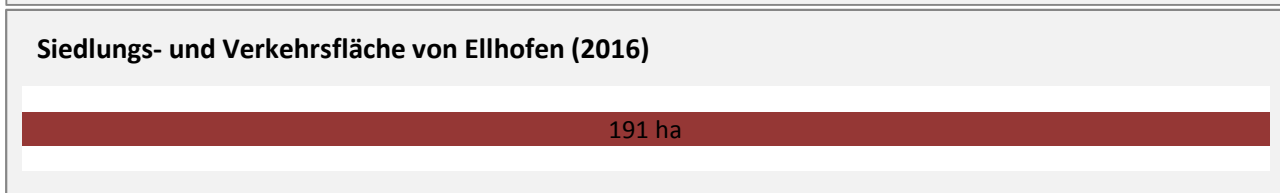

Ellhofen - Flächenentwicklung

Datengrundlage: Landesamt für Statistik Baden-Württemberg

Abbildungen und Berechnungen: Regionalverband Heilbronn-Franken