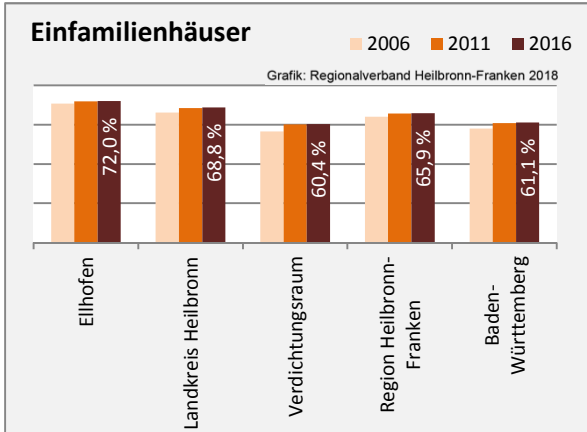

Ellhofen - Wohnungsbestand und -entwicklung

Datengrundlage: Statistisches Landesamt Baden-Württemberg (ab 2011: Zensus 2011)

Abbildungen und Berechnungen: Regionalverband Heilbronn-Franken