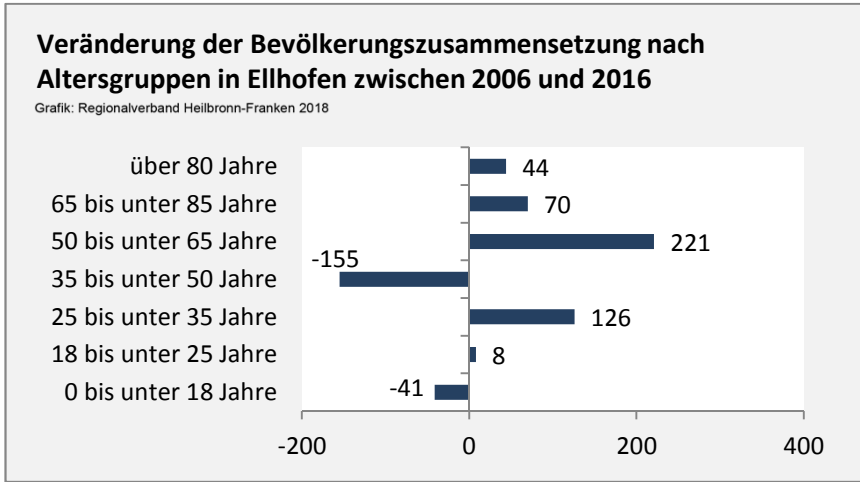

Ellhofen - Bevölkerung

Datengrundlage: Landesamt für Statistik Baden-Württemberg
Abbildungen und Berechnungen: Regionalverband Heilbronn-Franken