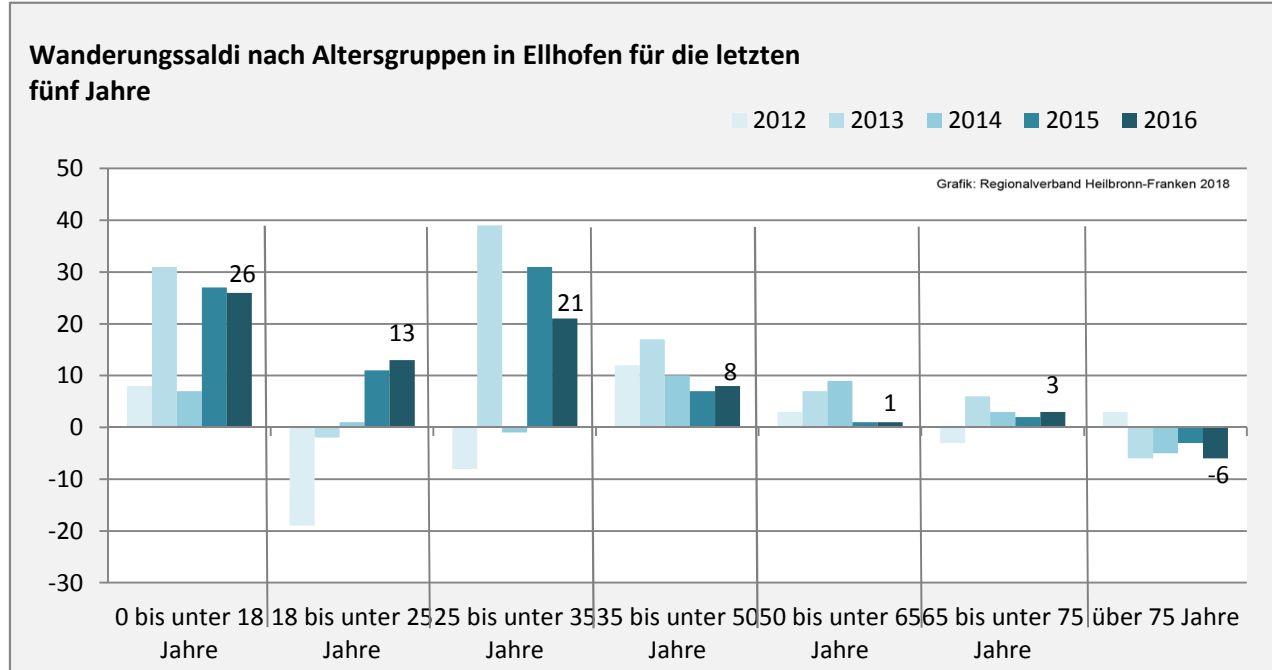

Ellhofen - Bevölkerung

Datengrundlage: Landesamt für Statistik Baden-Württemberg
Abbildungen und Berechnungen: Regionalverband Heilbronn-Franken