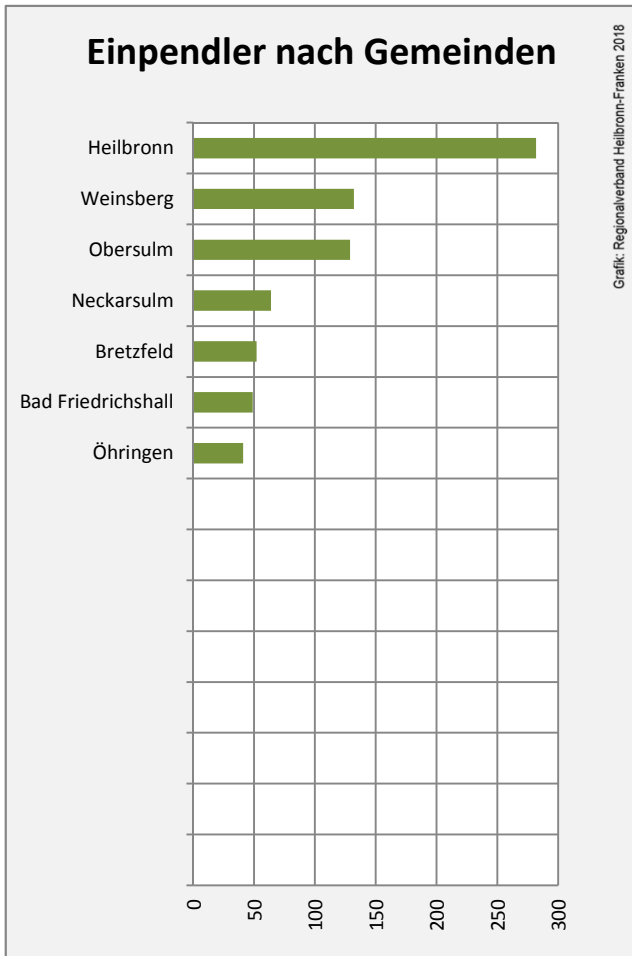

5-Jahres-Wertung (2012 bis 2017):

Beschäftigungsgewinne / -verluste pro 1.000 Beschäftigte

Grafik: Regionalverband Heilbronn-Franken 2018

Arbeitslosigkeit in Ellhofen

Grafik: Regionalverband Heilbronn-Franken 2018

Arbeitslosigkeit in Ellhofen

■ unter 25 Jahren ■ über 55 Jahre

Grafik: Regionalverband Heilbronn-Franken 2018

Datengrundlage: Statistik der Bundesagentur für Arbeit

Abbildungen und Berechnungen: Regionalverband Heilbronn-Franken

Ellhofen - Pendlerverflechtungen 2017

Pendlersaldo: -159

Datengrundlage: Statistik der Bundesagentur für Arbeit

Abbildungen: Regionalverband Heilbronn-Franken (keine Berücksichtigung von Werten unter 30)