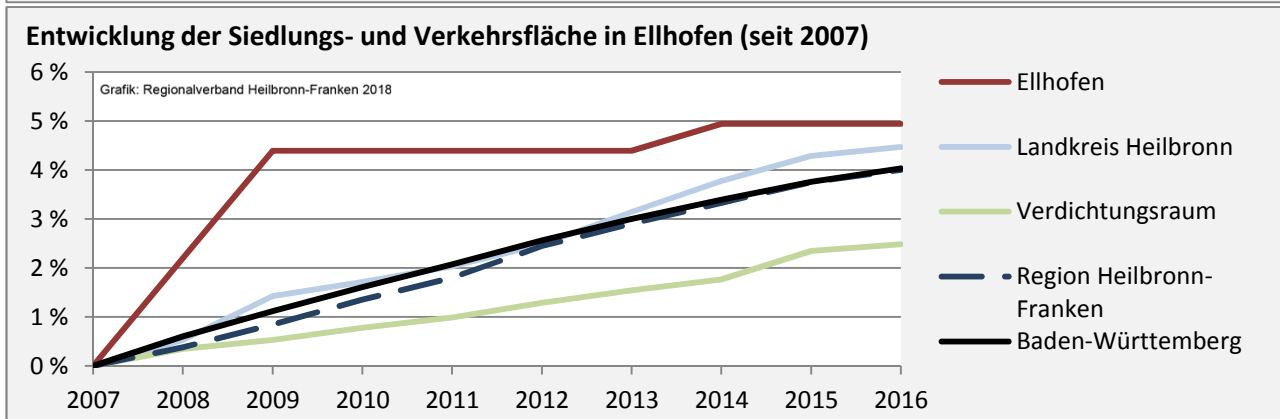

Ellhofen - Flächenentwicklung

Datengrundlage: Landesamt für Statistik Baden-Württemberg

Abbildungen und Berechnungen: Regionalverband Heilbronn-Franken