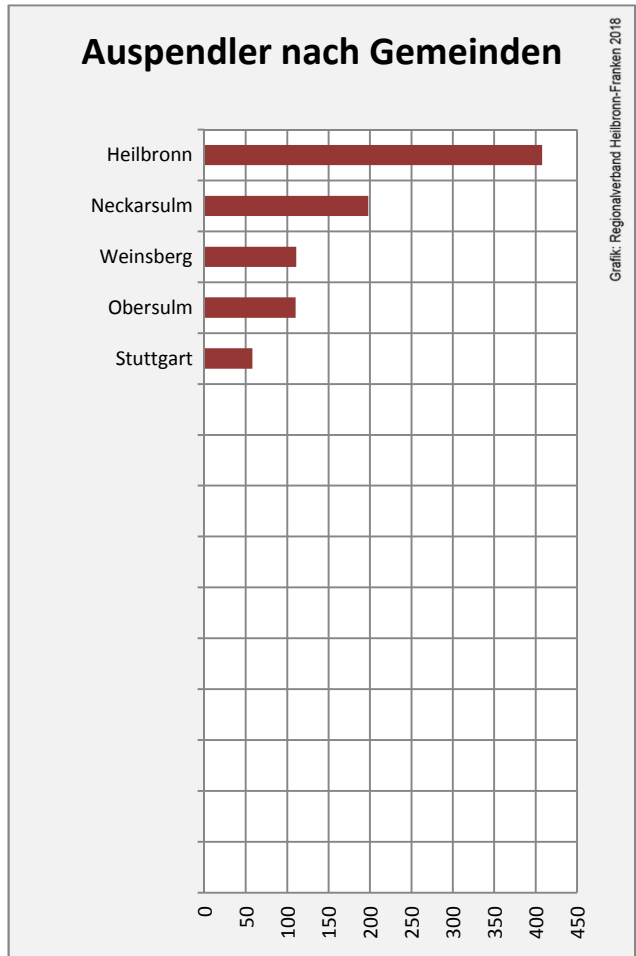

5-Jahres-Wertung (2012 bis 2017):

Beschäftigungsgewinne / -verluste pro 1.000 Beschäftigte

Grafik: Regionalverband Heilbronn-Franken 2018

Arbeitslosigkeit in Ellhofen

Grafik: Regionalverband Heilbronn-Franken 2018

Arbeitslosigkeit in Ellhofen

■ unter 25 Jahren ■ über 55 Jahre

Grafik: Regionalverband Heilbronn-Franken 2018

Datengrundlage: Statistik der Bundesagentur für Arbeit

Abbildungen und Berechnungen: Regionalverband Heilbronn-Franken

Ellhofen - Pendlerverflechtungen 2017

Pendlersaldo: -159

Datengrundlage: Statistik der Bundesagentur für Arbeit

Abbildungen: Regionalverband Heilbronn-Franken (keine Berücksichtigung von Werten unter 30)