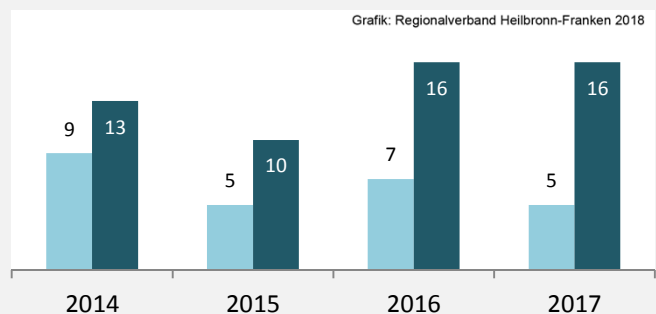

Grafik: Regionalverband Heilbronn-Franken 2018

prozentuale Entwicklung der SvB in Ellhofen (seit 2008)

Grafik: Regionalverband Heilbronn-Franken 2018

■ produzierendes Gewerbe ■ Dienstleistungen

Grafik: Regionalverband Heilbronn-Franken 2016

5-Jahres-Wertung (2012 bis 2017):

Beschäftigungsgewinne / -verluste pro 1.000 Beschäftigte

Grafik: Regionalverband Heilbronn-Franken 2018

Arbeitslosigkeit in Ellhofen

Grafik: Regionalverband Heilbronn-Franken 2018

Arbeitslosigkeit in Ellhofen

■ unter 25 Jahren ■ über 55 Jahre

Grafik: Regionalverband Heilbronn-Franken 2018

Datengrundlage: Statistik der Bundesagentur für Arbeit

Abbildungen und Berechnungen: Regionalverband Heilbronn-Franken