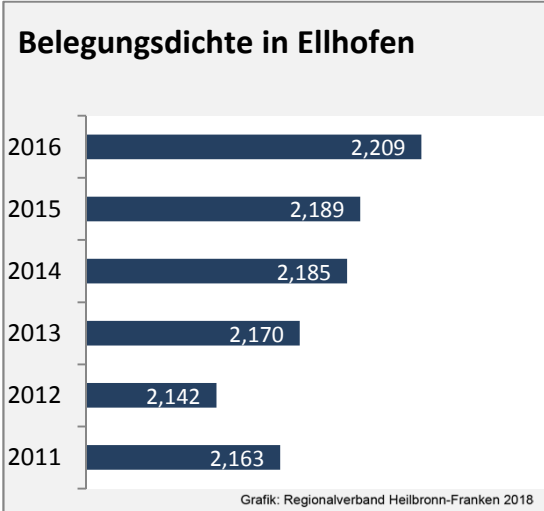

Ellhofen - Wohnungsbestand und -entwicklung

Datengrundlage: Statistisches Landesamt Baden-Württemberg (ab 2011: Zensus 2011)

Abbildungen und Berechnungen: Regionalverband Heilbronn-Franken