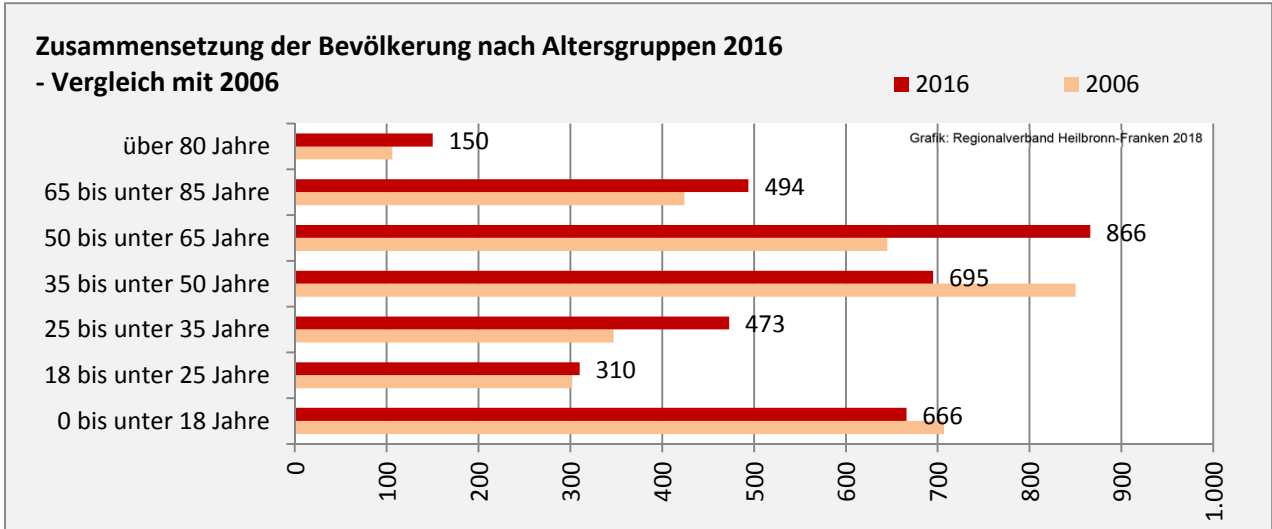

Ellhofen - Bevölkerung

Datengrundlage: Landesamt für Statistik Baden-Württemberg
Abbildungen und Berechnungen: Regionalverband Heilbronn-Franken