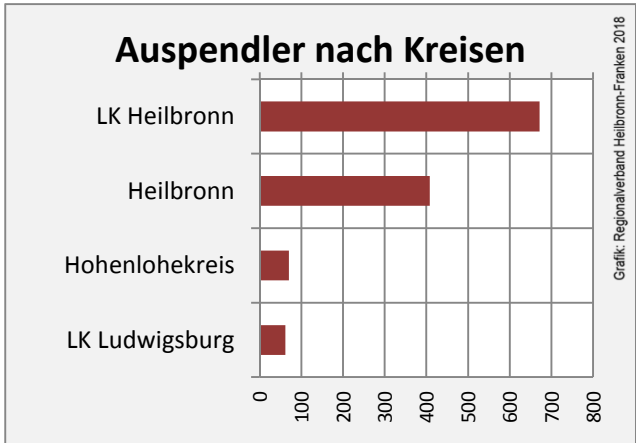

5-Jahres-Wertung (2012 bis 2017):

Beschäftigungsgewinne / -verluste pro 1.000 Beschäftigte

Grafik: Regionalverband Heilbronn-Franken 2018

Arbeitslosigkeit in Ellhofen

Grafik: Regionalverband Heilbronn-Franken 2018

Arbeitslosigkeit in Ellhofen

■ unter 25 Jahren ■ über 55 Jahre

Grafik: Regionalverband Heilbronn-Franken 2018

Datengrundlage: Statistik der Bundesagentur für Arbeit

Abbildungen und Berechnungen: Regionalverband Heilbronn-Franken

Ellhofen - Pendlerverflechtungen 2017

Pendlersaldo: -159

Datengrundlage: Statistik der Bundesagentur für Arbeit

Abbildungen: Regionalverband Heilbronn-Franken (keine Berücksichtigung von Werten unter 30)