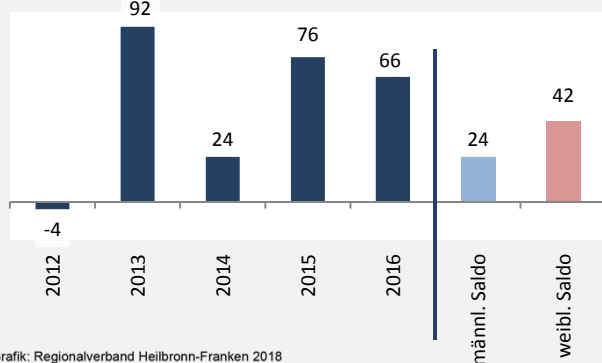

Ellhofen - Bevölkerung

Bevölkerungsstand in Ellhofen (2007 bis 2016)

Grafik: Regionalverband Heilbronn-Franken 2018

Bevölkerungsentwicklung in Ellhofen (seit 2007)

Grafik: Regionalverband Heilbronn-Franken 2018

Geburten und Sterbefälle in Ellhofen

5-Jahres-Wertung (2012 - 2016): natürliche Bevölkerungsentwicklung pro 1.000 Einwohner

Grafik: Regionalverband Heilbronn-Franken 2018

Wanderungssaldi Ellhofen

Grafik: Regionalverband Heilbronn-Franken 2018