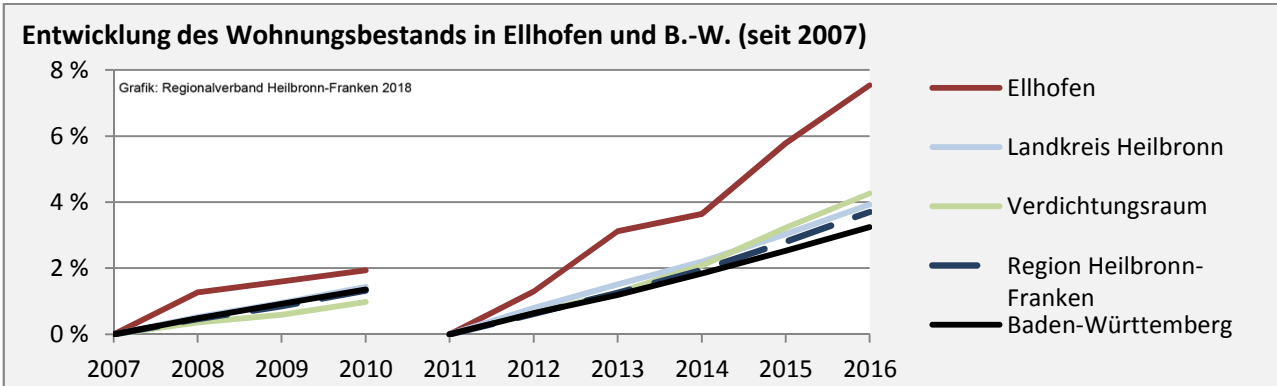

Ellhofen - Wohnungsbestand und -entwicklung

Datengrundlage: Statistisches Landesamt Baden-Württemberg (ab 2011: Zensus 2011)

Abbildungen und Berechnungen: Regionalverband Heilbronn-Franken