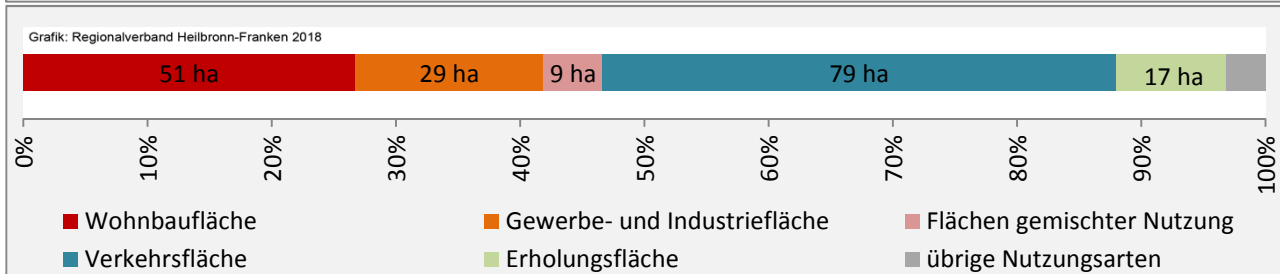

Ellhofen - Flächenentwicklung

Datengrundlage: Landesamt für Statistik Baden-Württemberg

Abbildungen und Berechnungen: Regionalverband Heilbronn-Franken