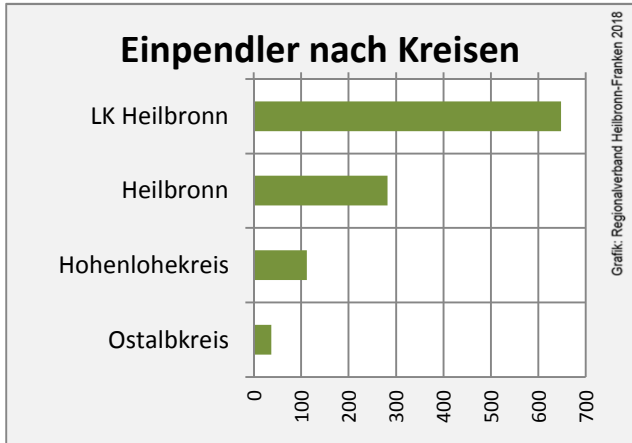

5-Jahres-Wertung (2012 bis 2017):

Beschäftigungsgewinne / -verluste pro 1.000 Beschäftigte

Grafik: Regionalverband Heilbronn-Franken 2018

Arbeitslosigkeit in Ellhofen

Grafik: Regionalverband Heilbronn-Franken 2018

Arbeitslosigkeit in Ellhofen

■ unter 25 Jahren ■ über 55 Jahre

Grafik: Regionalverband Heilbronn-Franken 2018

Datengrundlage: Statistik der Bundesagentur für Arbeit

Abbildungen und Berechnungen: Regionalverband Heilbronn-Franken

Ellhofen - Pendlerverflechtungen 2017

Pendlersaldo: -159

Datengrundlage: Statistik der Bundesagentur für Arbeit

Abbildungen: Regionalverband Heilbronn-Franken (keine Berücksichtigung von Werten unter 30)