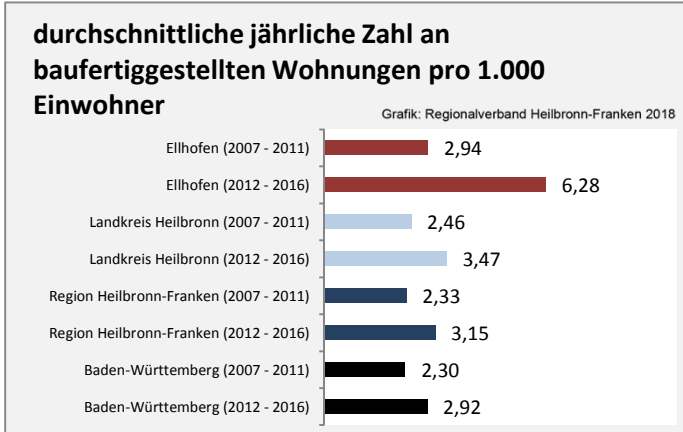

Ellhofen - Wohnungsbestand und -entwicklung

Datengrundlage: Statistisches Landesamt Baden-Württemberg (ab 2011: Zensus 2011)

Abbildungen und Berechnungen: Regionalverband Heilbronn-Franken