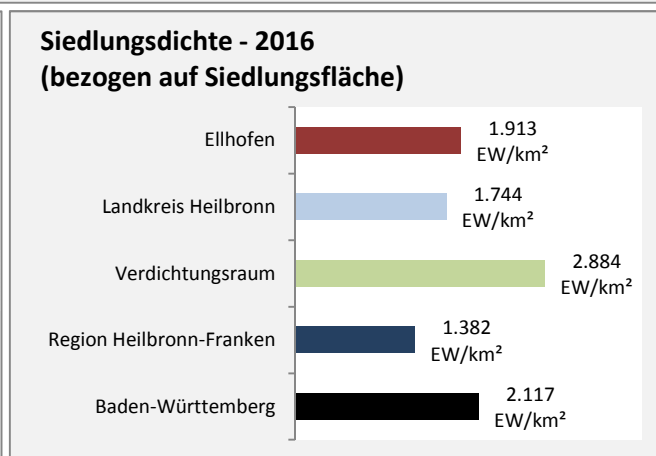

Ellhofen - Flächenentwicklung

Datengrundlage: Landesamt für Statistik Baden-Württemberg

Abbildungen und Berechnungen: Regionalverband Heilbronn-Franken