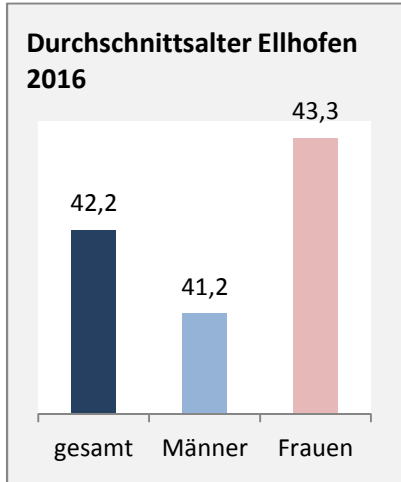

Ellhofen - Bevölkerung

Datengrundlage: Landesamt für Statistik Baden-Württemberg
Abbildungen und Berechnungen: Regionalverband Heilbronn-Franken