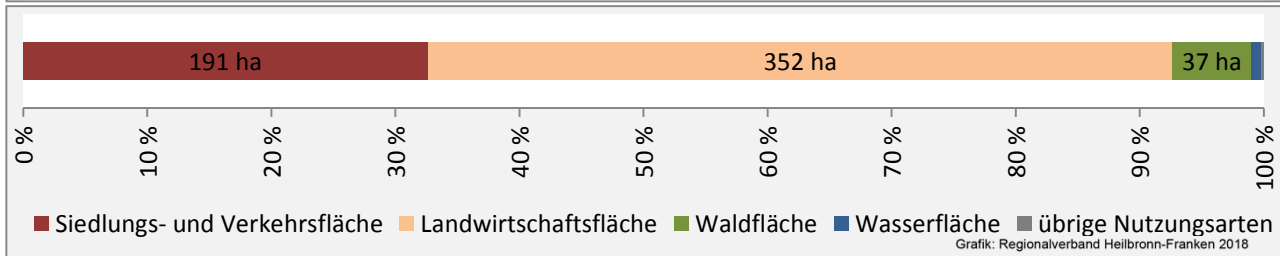

Ellhofen - Flächenentwicklung

Datengrundlage: Landesamt für Statistik Baden-Württemberg

Abbildungen und Berechnungen: Regionalverband Heilbronn-Franken