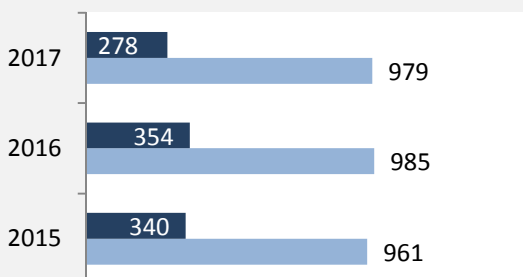

Grafik: Regionalverband Heilbronn-Franken 2018

prozentuale Entwicklung der SvB in Ellhofen (seit 2008)

Grafik: Regionalverband Heilbronn-Franken 2018

■ produzierendes Gewerbe ■ Dienstleistungen

Grafik: Regionalverband Heilbronn-Franken 2016

5-Jahres-Wertung (2012 bis 2017):

Beschäftigungsgewinne / -verluste pro 1.000 Beschäftigte

Grafik: Regionalverband Heilbronn-Franken 2018

Arbeitslosigkeit in Ellhofen

Grafik: Regionalverband Heilbronn-Franken 2018