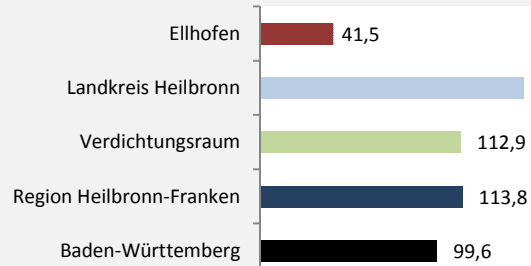

Grafik: Regionalverband Heilbronn-Franken 2018

prozentuale Entwicklung der SvB in Ellhofen (seit 2008)

Grafik: Regionalverband Heilbronn-Franken 2018

■ produzierendes Gewerbe ■ Dienstleistungen

Grafik: Regionalverband Heilbronn-Franken 2016

5-Jahres-Wertung (2012 bis 2017):

Beschäftigungsgewinne / -verluste pro 1.000 Beschäftigte

Grafik: Regionalverband Heilbronn-Franken 2018

Arbeitslosigkeit in Ellhofen

Grafik: Regionalverband Heilbronn-Franken 2018