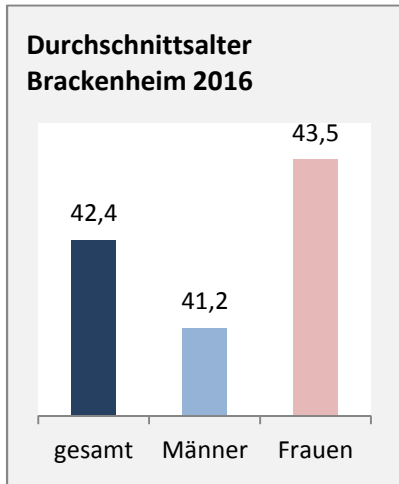

Brackenheim - Bevölkerung

Datengrundlage: Landesamt für Statistik Baden-Württemberg
Abbildungen und Berechnungen: Regionalverband Heilbronn-Franken