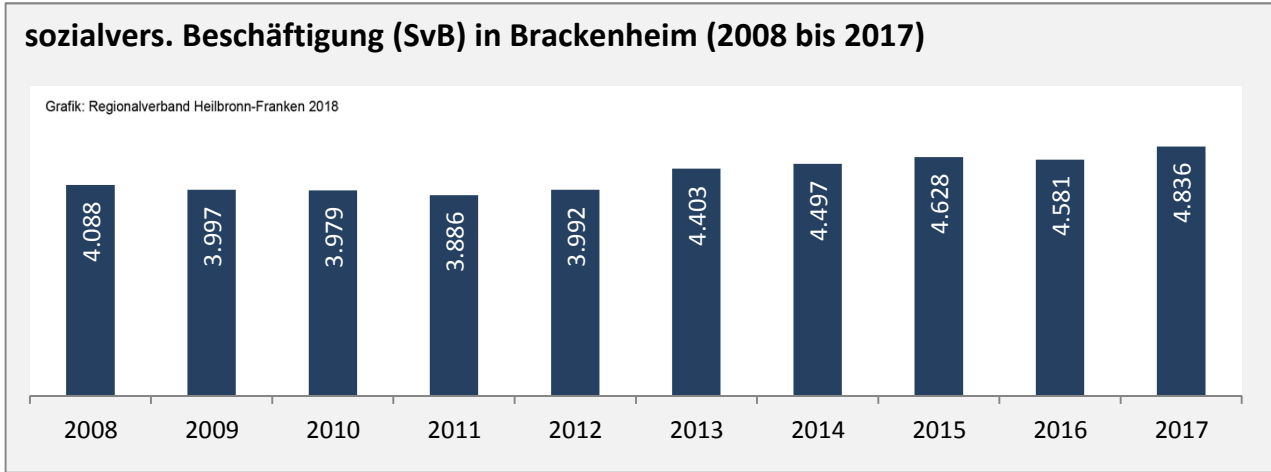

Brackenheim - Beschäftigung

Datengrundlage: Statistik der Bundesagentur für Arbeit
Abbildungen und Berechnungen: Regionalverband Heilbronn-Franken