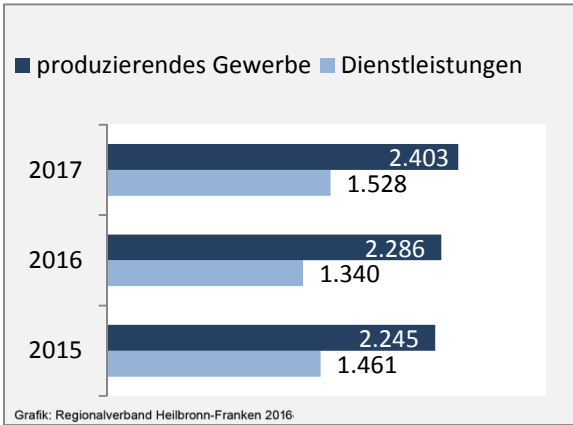

Brackenheim - Beschäftigung

Datengrundlage: Statistik der Bundesagentur für Arbeit
Abbildungen und Berechnungen: Regionalverband Heilbronn-Franken