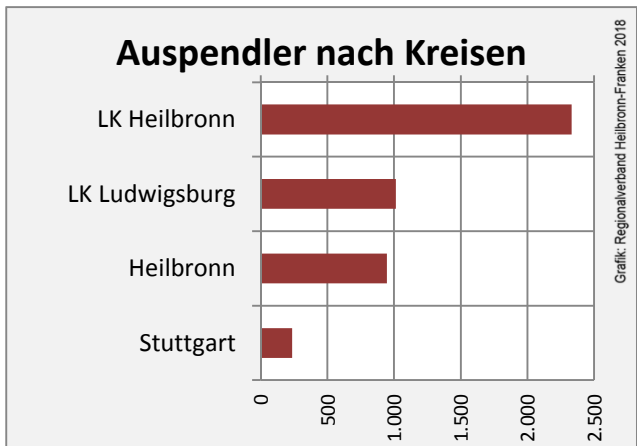

Brackenheim - Bevölkerung

Datengrundlage: Landesamt für Statistik Baden-Württemberg
Abbildungen und Berechnungen: Regionalverband Heilbronn-Franken

Brackenheim - Beschäftigung

Datengrundlage: Statistik der Bundesagentur für Arbeit
 Abbildungen und Berechnungen: Regionalverband Heilbronn-Franken

Brackenheim - Pendlerverflechtungen 2017

Pendlersaldo: -1907

Datengrundlage: Statistik der Bundesagentur für Arbeit

Abbildungen: Regionalverband Heilbronn-Franken (keine Berücksichtigung von Werten unter 30)