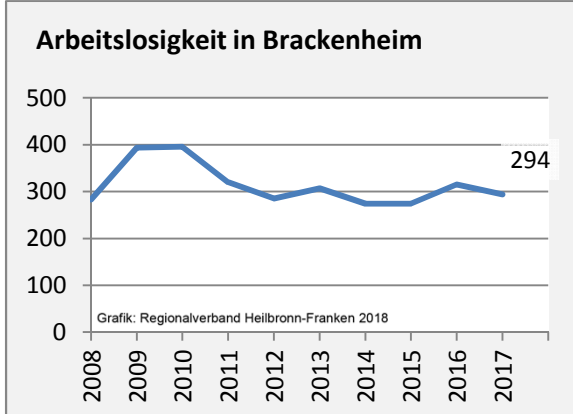

Brackenheim - Beschäftigung

Datengrundlage: Statistik der Bundesagentur für Arbeit
Abbildungen und Berechnungen: Regionalverband Heilbronn-Franken