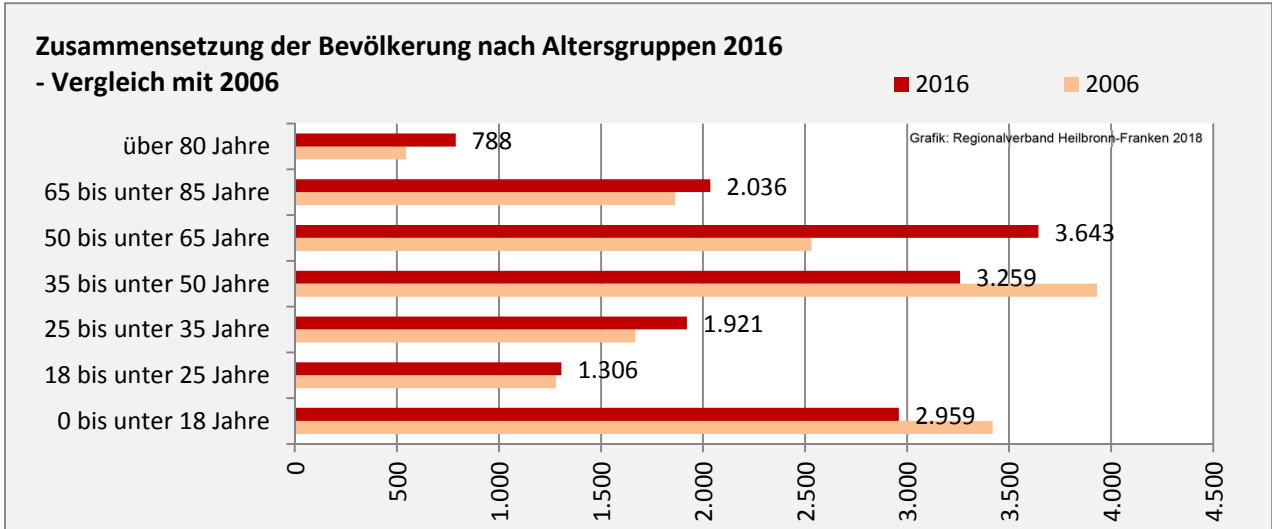

Brackenheim - Bevölkerung

Datengrundlage: Landesamt für Statistik Baden-Württemberg
Abbildungen und Berechnungen: Regionalverband Heilbronn-Franken