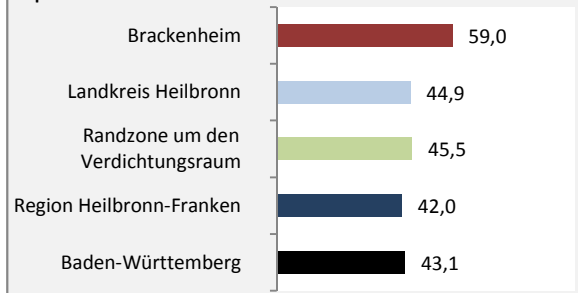

5-Jahres-Wertung (2012 - 2016): Wanderungsgewinne bzw. -verluste pro 1.000 Einwohner

Datengrundlage: Landesamt für Statistik Baden-Württemberg

Abbildungen und Berechnungen: Regionalverband Heilbronn-Franken