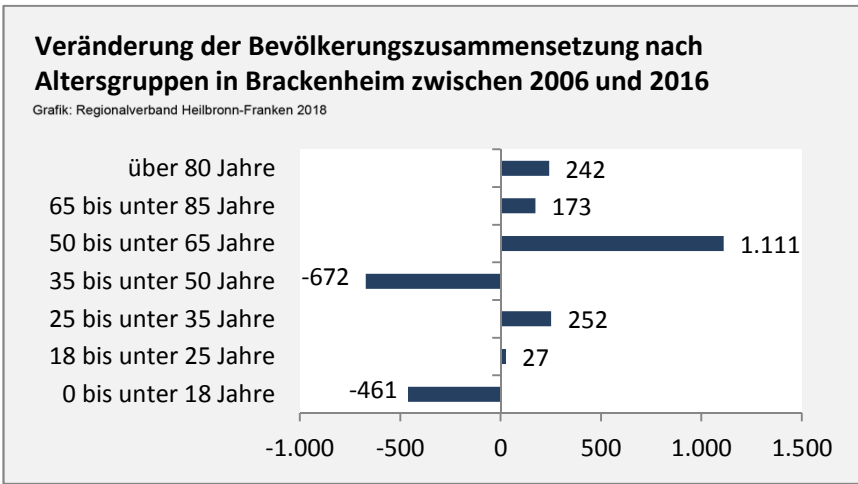

Brackenheim - Bevölkerung

Datengrundlage: Landesamt für Statistik Baden-Württemberg
Abbildungen und Berechnungen: Regionalverband Heilbronn-Franken