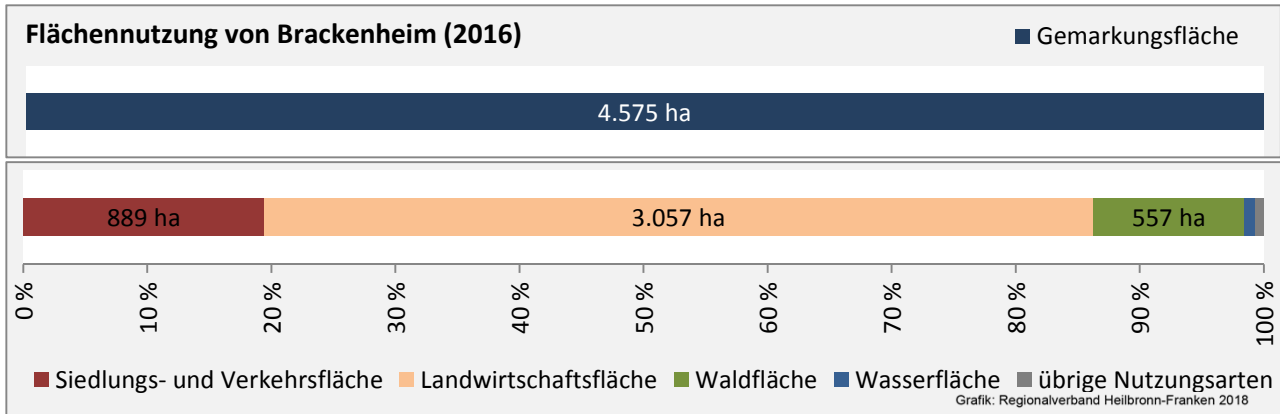

Brackenheim - Bevölkerung

Datengrundlage: Landesamt für Statistik Baden-Württemberg
Abbildungen und Berechnungen: Regionalverband Heilbronn-Franken

Brackenheim - Beschäftigung

Datengrundlage: Statistik der Bundesagentur für Arbeit
 Abbildungen und Berechnungen: Regionalverband Heilbronn-Franken

Brackenheim - Pendlerverflechtungen 2017

Pendlersaldo: -1907

Datengrundlage: Statistik der Bundesagentur für Arbeit

Abbildungen: Regionalverband Heilbronn-Franken (keine Berücksichtigung von Werten unter 30)

Brackenheim - Wohnungsbestand und -entwicklung

Datengrundlage: Statistisches Landesamt Baden-Württemberg (ab 2011: Zensus 2011)

Abbildungen und Berechnungen: Regionalverband Heilbronn-Franken

Brackenheim - Flächenentwicklung