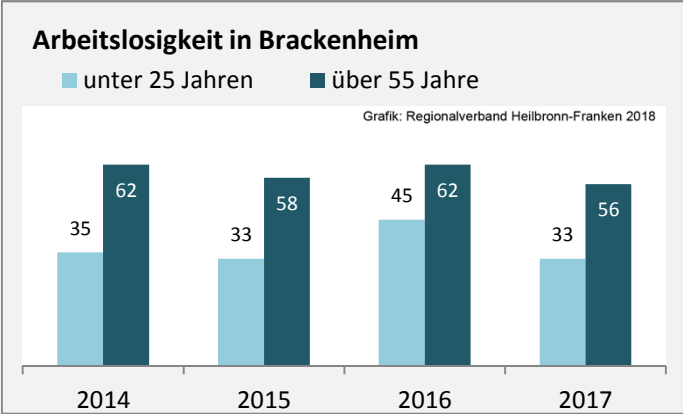

Brackenheim - Beschäftigung

Datengrundlage: Statistik der Bundesagentur für Arbeit
Abbildungen und Berechnungen: Regionalverband Heilbronn-Franken