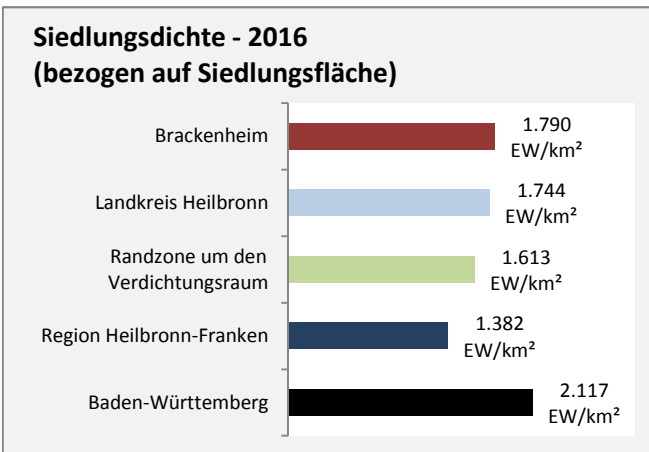

Brackenheim - Flächenentwicklung

Datengrundlage: Landesamt für Statistik Baden-Württemberg

Abbildungen und Berechnungen: Regionalverband Heilbronn-Franken