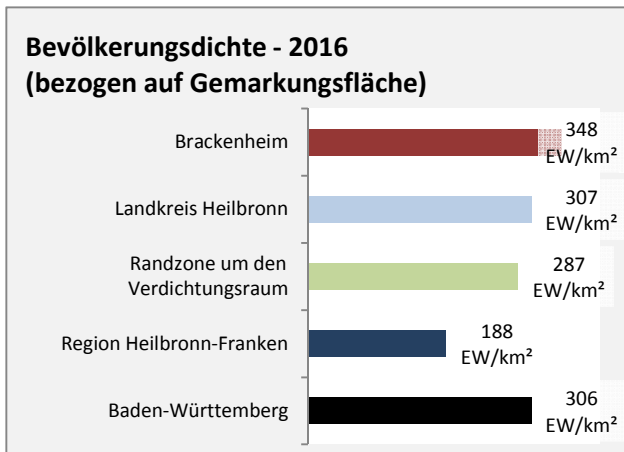

Brackenheim - Flächenentwicklung

Datengrundlage: Landesamt für Statistik Baden-Württemberg

Abbildungen und Berechnungen: Regionalverband Heilbronn-Franken