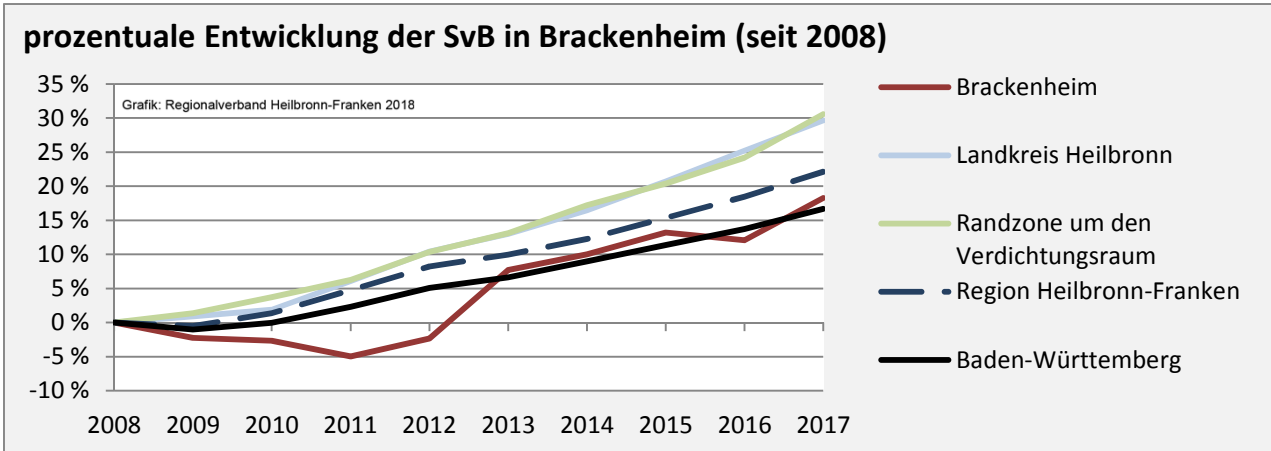

Brackenheim - Beschäftigung

Datengrundlage: Statistik der Bundesagentur für Arbeit
Abbildungen und Berechnungen: Regionalverband Heilbronn-Franken