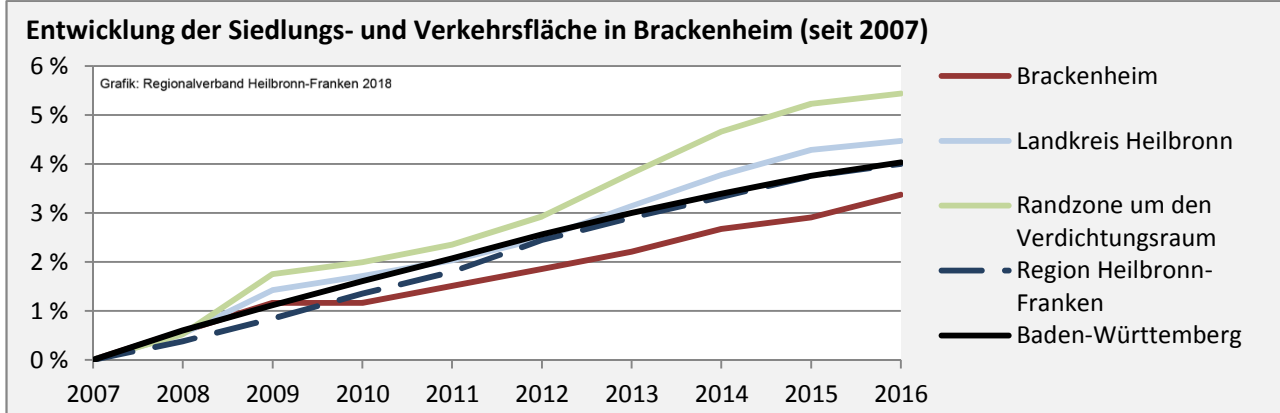

Brackenheim - Flächenentwicklung

Datengrundlage: Landesamt für Statistik Baden-Württemberg

Abbildungen und Berechnungen: Regionalverband Heilbronn-Franken