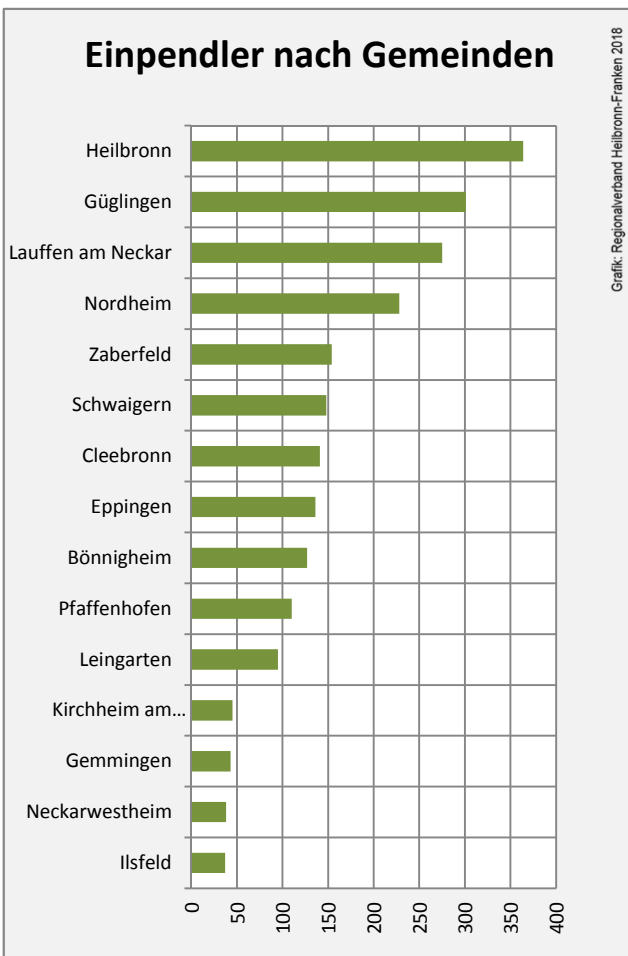

5-Jahres-Wertung (2012 - 2016): Wanderungsgewinne bzw. -verluste pro 1.000 Einwohner

Datengrundlage: Landesamt für Statistik Baden-Württemberg

Abbildungen und Berechnungen: Regionalverband Heilbronn-Franken

Brackenheim - Bevölkerung

Datengrundlage: Landesamt für Statistik Baden-Württemberg
Abbildungen und Berechnungen: Regionalverband Heilbronn-Franken

Brackenheim - Beschäftigung

Datengrundlage: Statistik der Bundesagentur für Arbeit
 Abbildungen und Berechnungen: Regionalverband Heilbronn-Franken

Brackenheim - Pendlerverflechtungen 2017

Pendlersaldo: -1907

Datengrundlage: Statistik der Bundesagentur für Arbeit

Abbildungen: Regionalverband Heilbronn-Franken (keine Berücksichtigung von Werten unter 30)