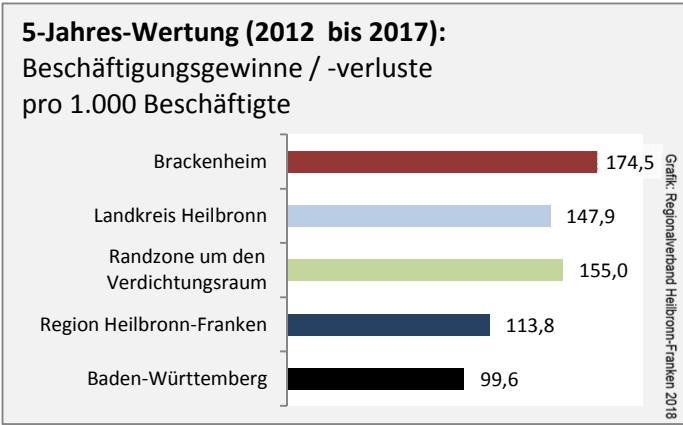

Brackenheim - Beschäftigung

Datengrundlage: Statistik der Bundesagentur für Arbeit
Abbildungen und Berechnungen: Regionalverband Heilbronn-Franken