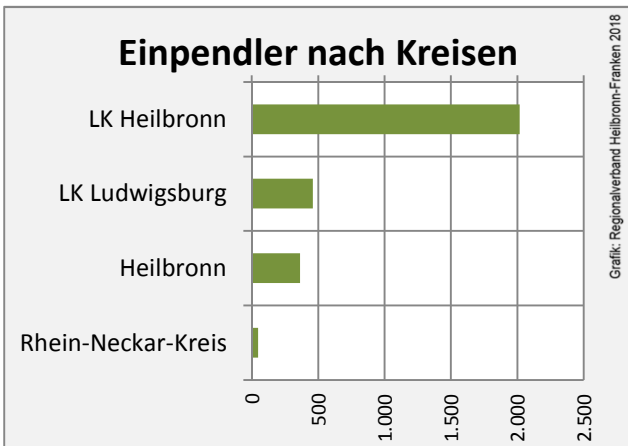

Brackenheim - Bevölkerung

Datengrundlage: Landesamt für Statistik Baden-Württemberg
Abbildungen und Berechnungen: Regionalverband Heilbronn-Franken

Brackenheim - Beschäftigung

Datengrundlage: Statistik der Bundesagentur für Arbeit
 Abbildungen und Berechnungen: Regionalverband Heilbronn-Franken

Brackenheim - Pendlerverflechtungen 2017

Pendlersaldo: -1907

Datengrundlage: Statistik der Bundesagentur für Arbeit

Abbildungen: Regionalverband Heilbronn-Franken (keine Berücksichtigung von Werten unter 30)