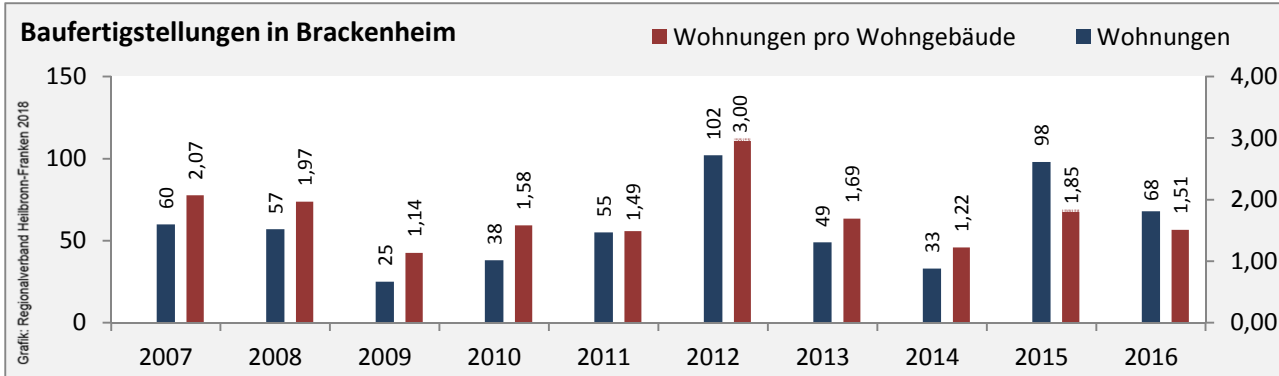

Brackenheim - Wohnungsbestand und -entwicklung

Datengrundlage: Statistisches Landesamt Baden-Württemberg (ab 2011: Zensus 2011)

Abbildungen und Berechnungen: Regionalverband Heilbronn-Franken