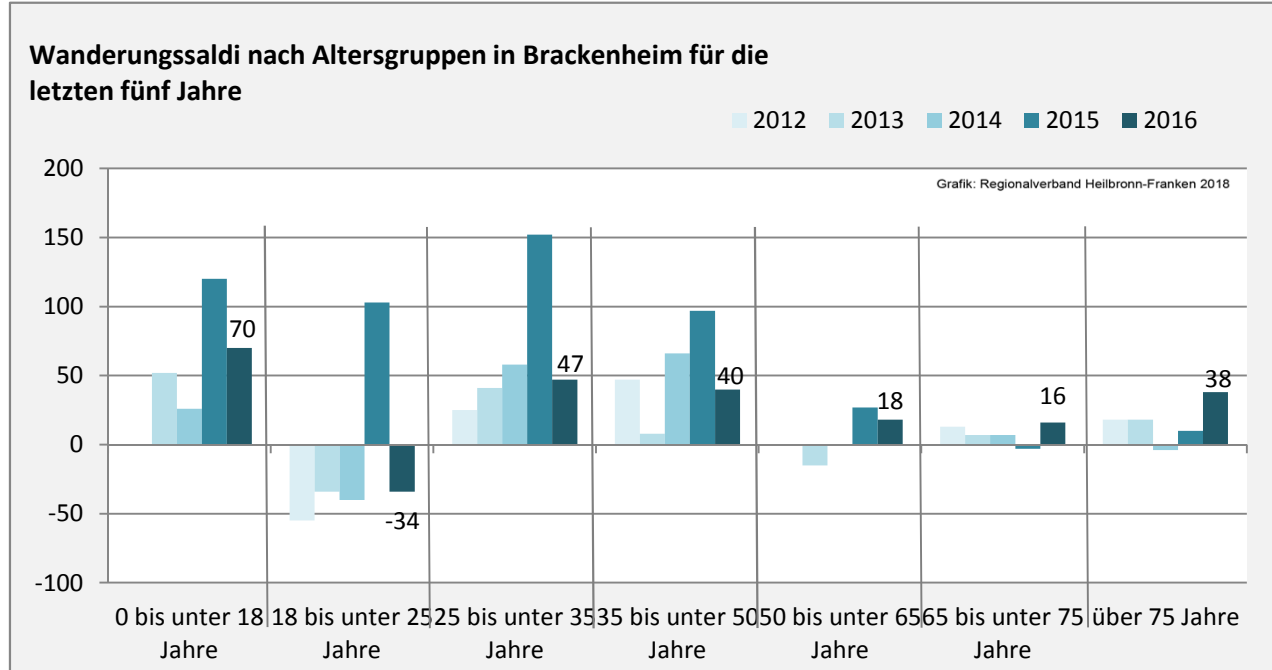

Brackenheim - Bevölkerung

Datengrundlage: Landesamt für Statistik Baden-Württemberg
Abbildungen und Berechnungen: Regionalverband Heilbronn-Franken