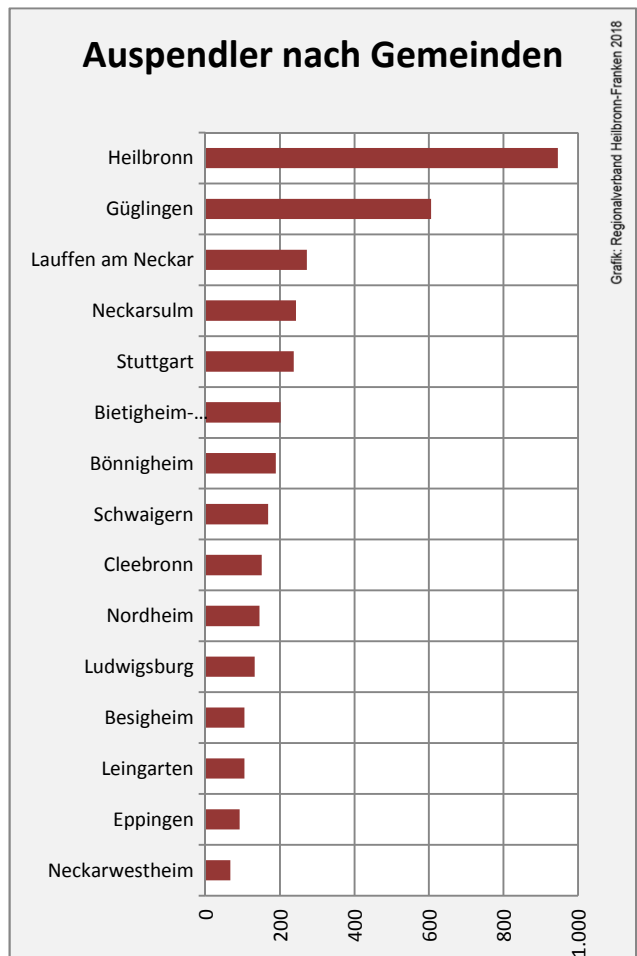

5-Jahres-Wertung (2012 - 2016): Wanderungsgewinne bzw. -verluste pro 1.000 Einwohner

Datengrundlage: Landesamt für Statistik Baden-Württemberg

Abbildungen und Berechnungen: Regionalverband Heilbronn-Franken

Brackenheim - Bevölkerung

Datengrundlage: Landesamt für Statistik Baden-Württemberg
Abbildungen und Berechnungen: Regionalverband Heilbronn-Franken

Brackenheim - Beschäftigung

Datengrundlage: Statistik der Bundesagentur für Arbeit
 Abbildungen und Berechnungen: Regionalverband Heilbronn-Franken

Brackenheim - Pendlerverflechtungen 2017

Pendlersaldo: -1907

Datengrundlage: Statistik der Bundesagentur für Arbeit

Abbildungen: Regionalverband Heilbronn-Franken (keine Berücksichtigung von Werten unter 30)