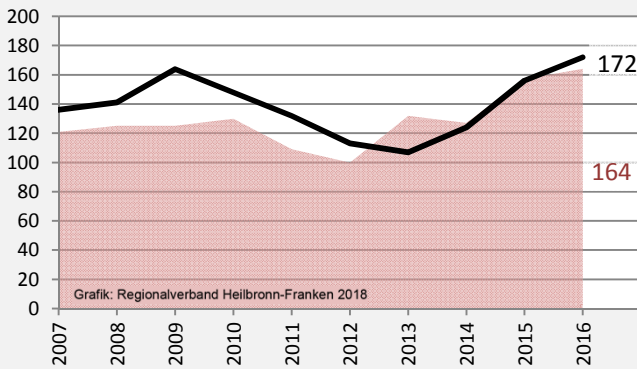

Brackenheim - Bevölkerung

Bevölkerungsstand in Brackenheim (2007 bis 2016)

Grafik: Regionalverband Heilbronn-Franken 2018

Bevölkerungsentwicklung in Brackenheim (seit 2007)

Grafik: Regionalverband Heilbronn-Franken 2018

Geburten und Sterbefälle in Brackenheim

5-Jahres-Wertung (2012 - 2016): natürliche Bevölkerungsentwicklung pro 1.000 Einwohner

Grafik: Regionalverband Heilbronn-Franken 2018

Wanderungssaldi Brackenheim

Grafik: Regionalverband Heilbronn-Franken 2018