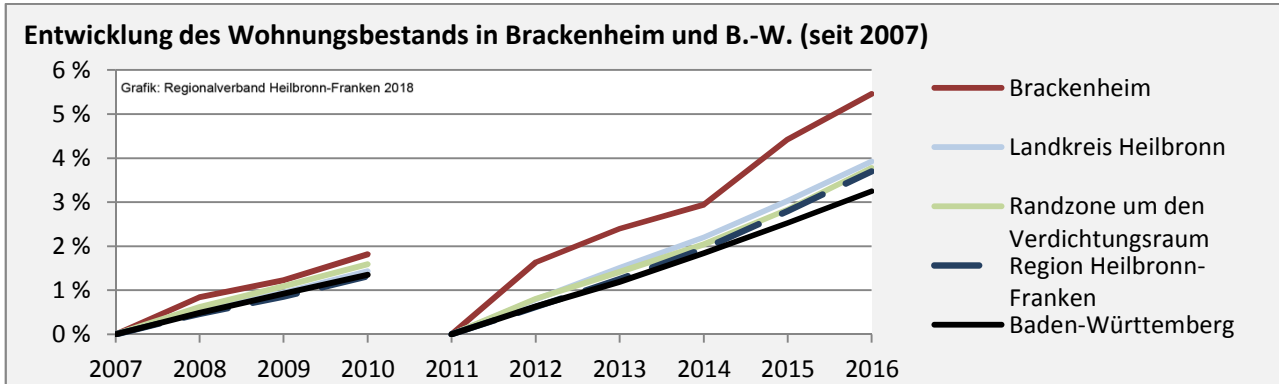

Brackenheim - Wohnungsbestand und -entwicklung

Datengrundlage: Statistisches Landesamt Baden-Württemberg (ab 2011: Zensus 2011)

Abbildungen und Berechnungen: Regionalverband Heilbronn-Franken