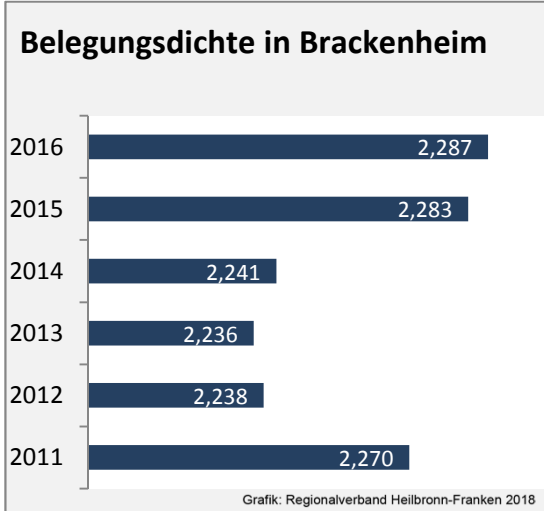

Brackenheim - Wohnungsbestand und -entwicklung

Datengrundlage: Statistisches Landesamt Baden-Württemberg (ab 2011: Zensus 2011)

Abbildungen und Berechnungen: Regionalverband Heilbronn-Franken