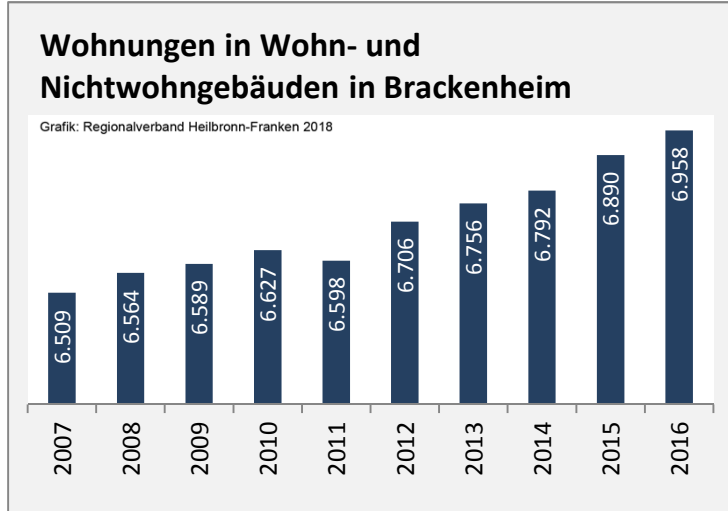

Brackenheim - Wohnungsbestand und -entwicklung

Datengrundlage: Statistisches Landesamt Baden-Württemberg (ab 2011: Zensus 2011)

Abbildungen und Berechnungen: Regionalverband Heilbronn-Franken