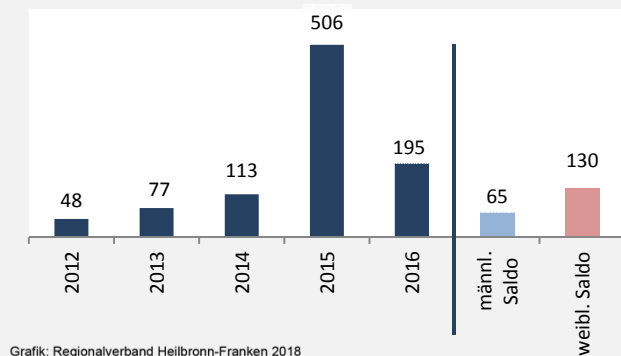

Brackenheim - Bevölkerung

Bevölkerungsstand in Brackenheim (2007 bis 2016)

Grafik: Regionalverband Heilbronn-Franken 2018

Bevölkerungsentwicklung in Brackenheim (seit 2007)

Grafik: Regionalverband Heilbronn-Franken 2018

Geburten und Sterbefälle in Brackenheim

5-Jahres-Wertung (2012 - 2016): natürliche Bevölkerungsentwicklung pro 1.000 Einwohner

Grafik: Regionalverband Heilbronn-Franken 2018

Wanderungssaldi Brackenheim

Grafik: Regionalverband Heilbronn-Franken 2018