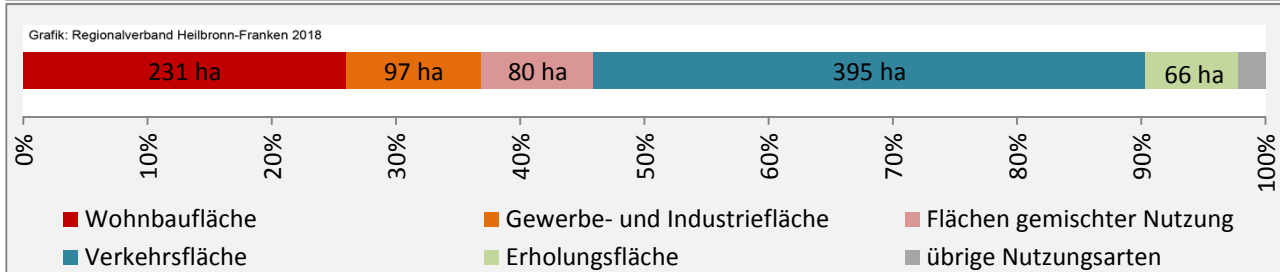

Brackenheim - Flächenentwicklung

Datengrundlage: Landesamt für Statistik Baden-Württemberg

Abbildungen und Berechnungen: Regionalverband Heilbronn-Franken