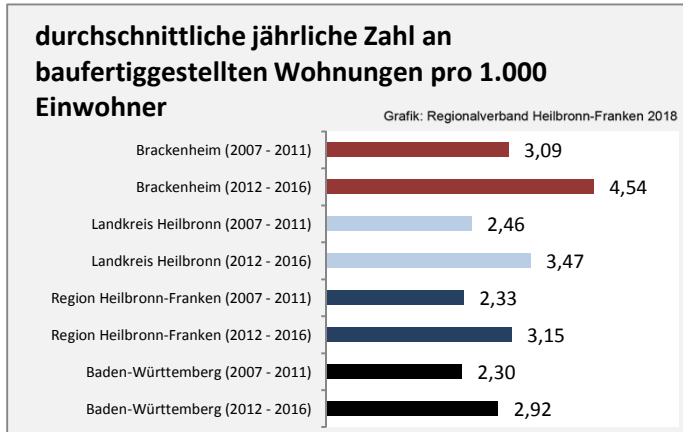

Brackenheim - Wohnungsbestand und -entwicklung

Datengrundlage: Statistisches Landesamt Baden-Württemberg (ab 2011: Zensus 2011)

Abbildungen und Berechnungen: Regionalverband Heilbronn-Franken