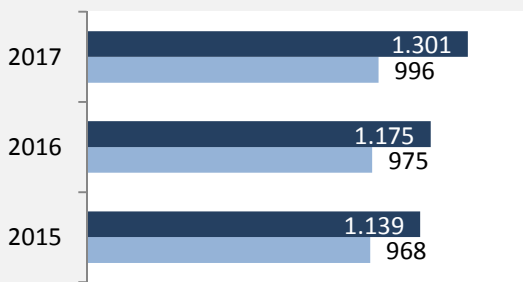

Grafik: Regionalverband Heilbronn-Franken 2016

5-Jahres-Wertung (2012 bis 2017):

Beschäftigungsgewinne / -verluste pro 1.000 Beschäftigte

Grafik: Regionalverband Heilbronn-Franken 2018