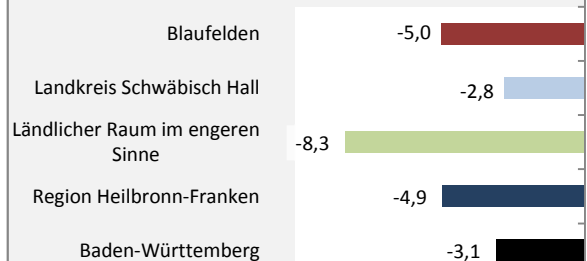

Blaufelden - Bevölkerung

Bevölkerungsstand in Blaufelden (2007 bis 2016)

Bevölkerungsentwicklung in Blaufelden (seit 2007)

Geburten und Sterbefälle in Blaufelden

5-Jahres-Wertung (2012 - 2016): natürliche Bevölkerungsentwicklung pro 1.000 Einwohner