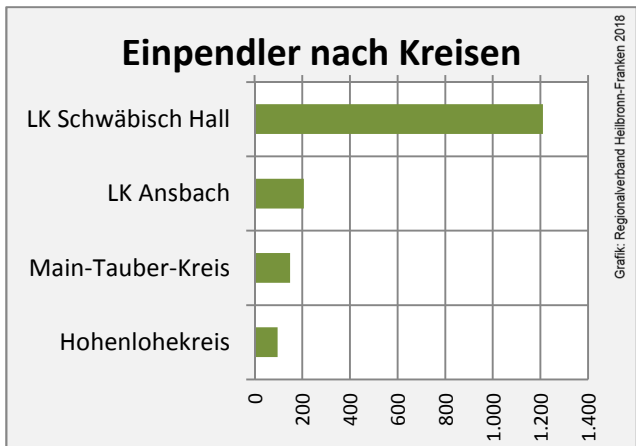

Blaufelden - Beschäftigung

sozialvers. Beschäftigung (SvB) in Blaufelden (2008 bis 2017)

Grafik: Regionalverband Heilbronn-Franken 2018

prozentuale Entwicklung der SvB in Blaufelden (seit 2008)

Grafik: Regionalverband Heilbronn-Franken 2018

■ produzierendes Gewerbe ■ Dienstleistungen

Grafik: Regionalverband Heilbronn-Franken 2016

5-Jahres-Wertung (2012 bis 2017):

Beschäftigungsgewinne / -verluste pro 1.000 Beschäftigte

Grafik: Regionalverband Heilbronn-Franken 2018

Arbeitslosigkeit in Blaufelden

Grafik: Regionalverband Heilbronn-Franken 2018

Arbeitslosigkeit in Blaufelden

■ unter 25 Jahren ■ über 55 Jahre

Grafik: Regionalverband Heilbronn-Franken 2018

Datengrundlage: Statistik der Bundesagentur für Arbeit

Abbildungen und Berechnungen: Regionalverband Heilbronn-Franken

Blaufelden - Pendlerverflechtungen 2017

Pendlersaldo: 355

Datengrundlage: Statistik der Bundesagentur für Arbeit

Abbildungen: Regionalverband Heilbronn-Franken (keine Berücksichtigung von Werten unter 30)