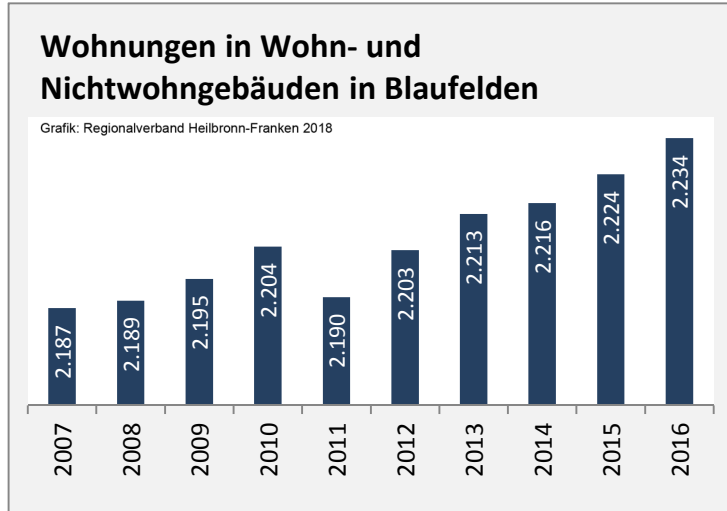

Blaufelden - Wohnungsbestand und -entwicklung

Datengrundlage: Statistisches Landesamt Baden-Württemberg (ab 2011: Zensus 2011)

Abbildungen und Berechnungen: Regionalverband Heilbronn-Franken