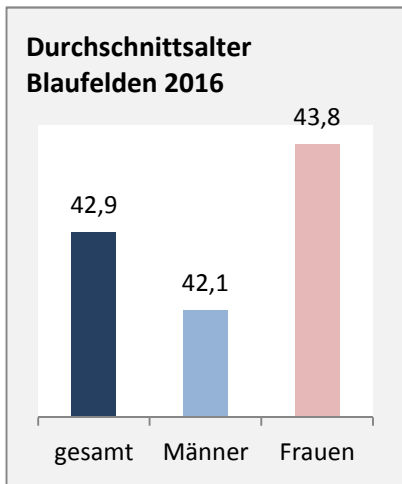

Blaufelden - Bevölkerung

Bevölkerungsstand in Blaufelden (2007 bis 2016)

Bevölkerungsentwicklung in Blaufelden (seit 2007)

Geburten und Sterbefälle in Blaufelden

5-Jahres-Wertung (2012 - 2016): natürliche Bevölkerungsentwicklung pro 1.000 Einwohner

Grafik: Regionalverband Heilbronn-Franken 2018

Wanderungssaldi Blaufelden

5-Jahres-Wertung (2012 - 2016): Wanderungsgewinne bzw. -verluste pro 1.000 Einwohner

Datengrundlage: Landesamt für Statistik Baden-Württemberg

Abbildungen und Berechnungen: Regionalverband Heilbronn-Franken

Blaufelden - Bevölkerung

Datengrundlage: Landesamt für Statistik Baden-Württemberg
Abbildungen und Berechnungen: Regionalverband Heilbronn-Franken

Blaufelden - Beschäftigung

sozialvers. Beschäftigung (SvB) in Blaufelden (2008 bis 2017)

Grafik: Regionalverband Heilbronn-Franken 2018

prozentuale Entwicklung der SvB in Blaufelden (seit 2008)

Grafik: Regionalverband Heilbronn-Franken 2018