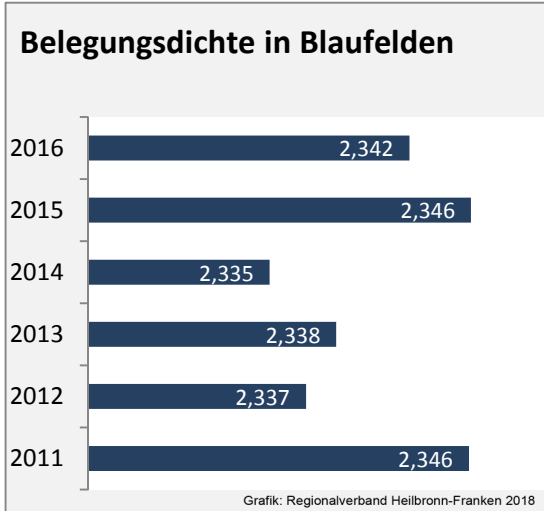

Blaufelden - Wohnungsbestand und -entwicklung

Datengrundlage: Statistisches Landesamt Baden-Württemberg (ab 2011: Zensus 2011)

Abbildungen und Berechnungen: Regionalverband Heilbronn-Franken