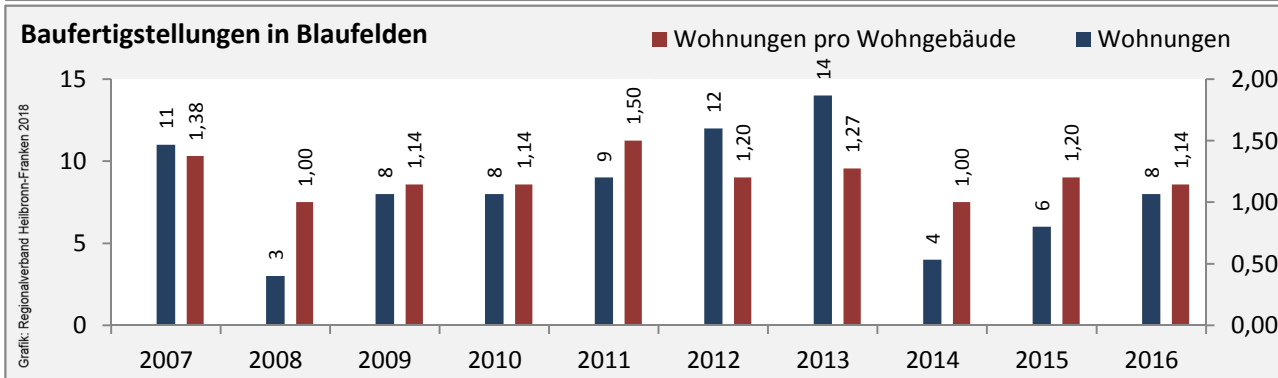

Blaufelden - Wohnungsbestand und -entwicklung

Datengrundlage: Statistisches Landesamt Baden-Württemberg (ab 2011: Zensus 2011)

Abbildungen und Berechnungen: Regionalverband Heilbronn-Franken