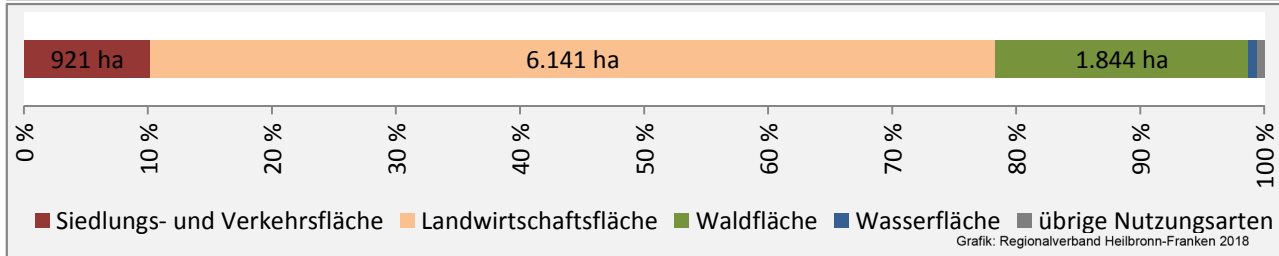

Blaufelden - Flächenentwicklung

Datengrundlage: Landesamt für Statistik Baden-Württemberg

Abbildungen und Berechnungen: Regionalverband Heilbronn-Franken