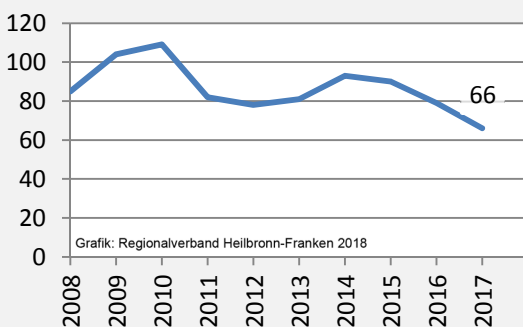

Arbeitslosigkeit in Blaufelden