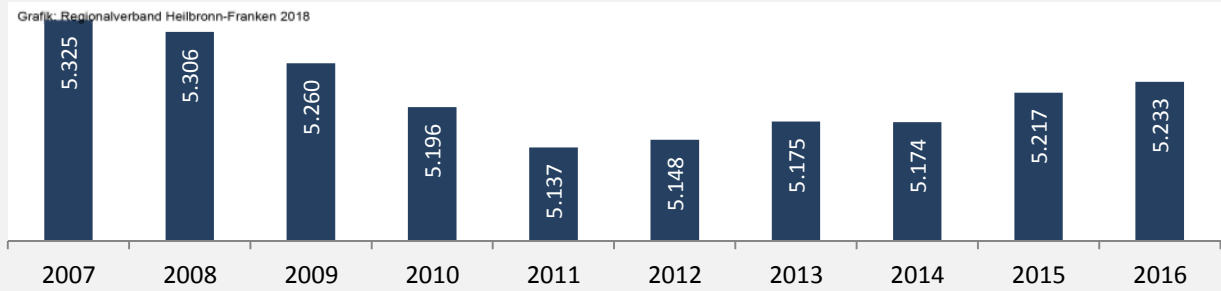

Blaufelden - Bevölkerung

Bevölkerungsstand in Blaufelden (2007 bis 2016)

Bevölkerungsentwicklung in Blaufelden (seit 2007)

Geburten und Sterbefälle in Blaufelden

5-Jahres-Wertung (2012 - 2016): natürliche Bevölkerungsentwicklung pro 1.000 Einwohner