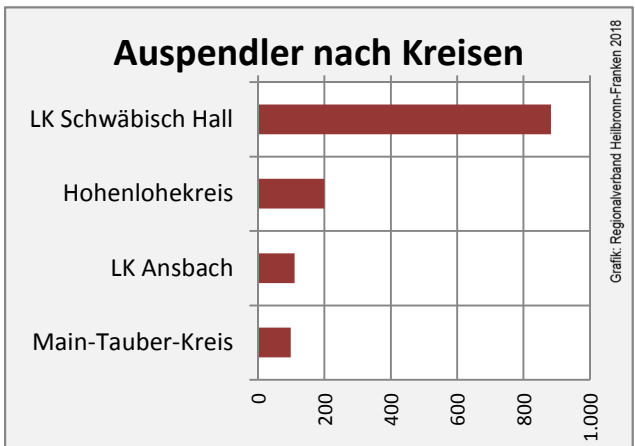

Blaufelden - Beschäftigung

sozialvers. Beschäftigung (SvB) in Blaufelden (2008 bis 2017)

Grafik: Regionalverband Heilbronn-Franken 2018

prozentuale Entwicklung der SvB in Blaufelden (seit 2008)

Grafik: Regionalverband Heilbronn-Franken 2018

■ produzierendes Gewerbe ■ Dienstleistungen

Grafik: Regionalverband Heilbronn-Franken 2016

5-Jahres-Wertung (2012 bis 2017):

Beschäftigungsgewinne / -verluste pro 1.000 Beschäftigte

Grafik: Regionalverband Heilbronn-Franken 2018

Arbeitslosigkeit in Blaufelden

Grafik: Regionalverband Heilbronn-Franken 2018

Arbeitslosigkeit in Blaufelden

■ unter 25 Jahren ■ über 55 Jahre

Grafik: Regionalverband Heilbronn-Franken 2018

Datengrundlage: Statistik der Bundesagentur für Arbeit

Abbildungen und Berechnungen: Regionalverband Heilbronn-Franken

Blaufelden - Pendlerverflechtungen 2017

Pendlersaldo: 355

Datengrundlage: Statistik der Bundesagentur für Arbeit

Abbildungen: Regionalverband Heilbronn-Franken (keine Berücksichtigung von Werten unter 30)