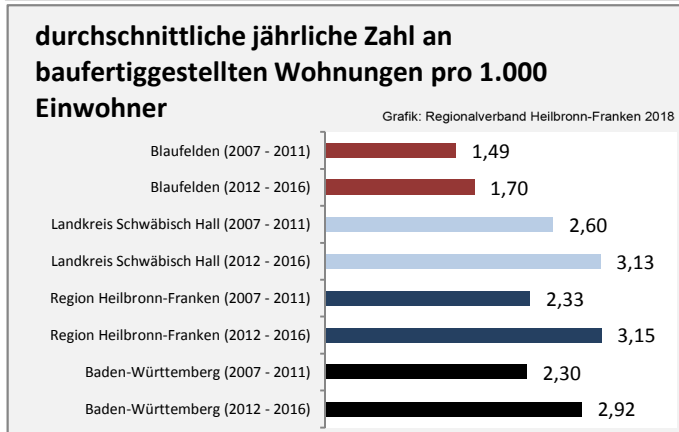

Blaufelden - Wohnungsbestand und -entwicklung

Datengrundlage: Statistisches Landesamt Baden-Württemberg (ab 2011: Zensus 2011)

Abbildungen und Berechnungen: Regionalverband Heilbronn-Franken