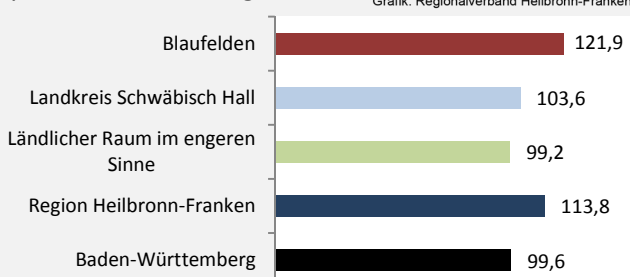

Blaufelden - Beschäftigung

sozialvers. Beschäftigung (SvB) in Blaufelden (2008 bis 2017)

Grafik: Regionalverband Heilbronn-Franken 2018

prozentuale Entwicklung der SvB in Blaufelden (seit 2008)

Grafik: Regionalverband Heilbronn-Franken 2018

■ produzierendes Gewerbe ■ Dienstleistungen

Grafik: Regionalverband Heilbronn-Franken 2016

5-Jahres-Wertung (2012 bis 2017):

Beschäftigungsgewinne / -verluste pro 1.000 Beschäftigte

Grafik: Regionalverband Heilbronn-Franken 2018

Arbeitslosigkeit in Blaufelden

Arbeitslosigkeit in Blaufelden

■ unter 25 Jahren ■ über 55 Jahre

Grafik: Regionalverband Heilbronn-Franken 2018

Datengrundlage: Statistik der Bundesagentur für Arbeit

Abbildungen und Berechnungen: Regionalverband Heilbronn-Franken