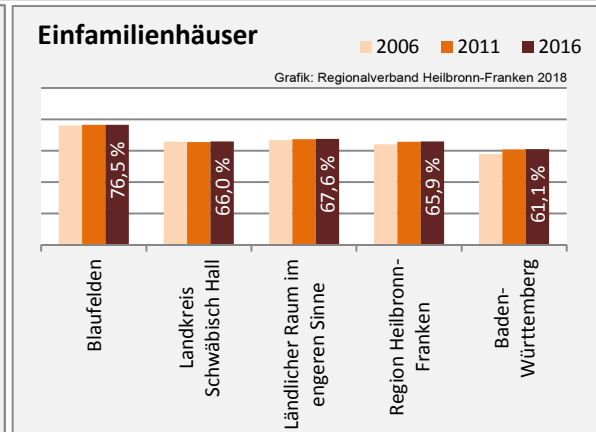

Blaufelden - Wohnungsbestand und -entwicklung

Datengrundlage: Statistisches Landesamt Baden-Württemberg (ab 2011: Zensus 2011)

Abbildungen und Berechnungen: Regionalverband Heilbronn-Franken