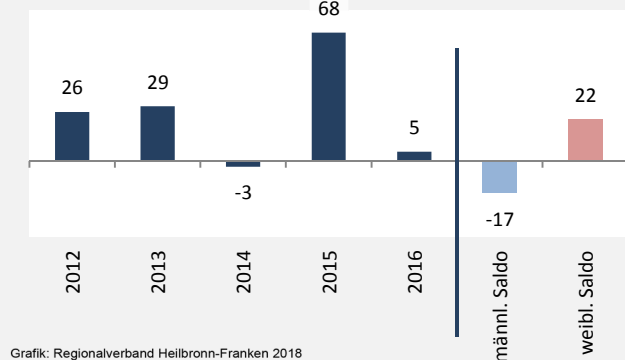

Wanderungssaldi Blaufelden