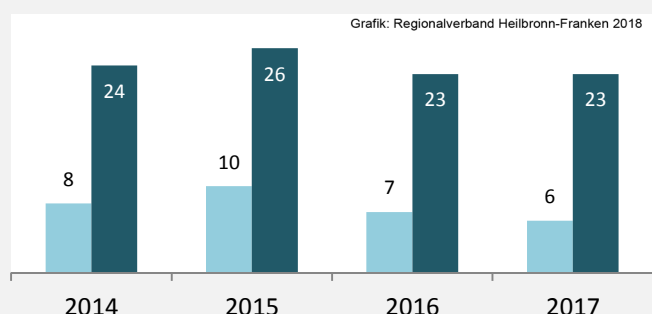

Arbeitslosigkeit in Blaufelden

■ unter 25 Jahren ■ über 55 Jahre

Grafik: Regionalverband Heilbronn-Franken 2018

Datengrundlage: Statistik der Bundesagentur für Arbeit

Abbildungen und Berechnungen: Regionalverband Heilbronn-Franken