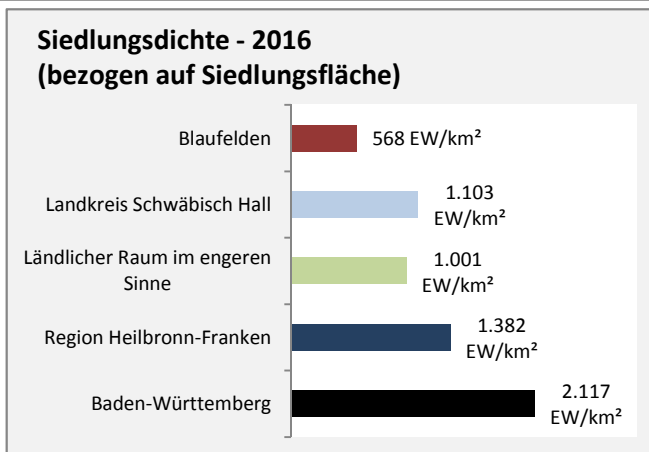

Blaufelden - Flächenentwicklung

Datengrundlage: Landesamt für Statistik Baden-Württemberg

Abbildungen und Berechnungen: Regionalverband Heilbronn-Franken