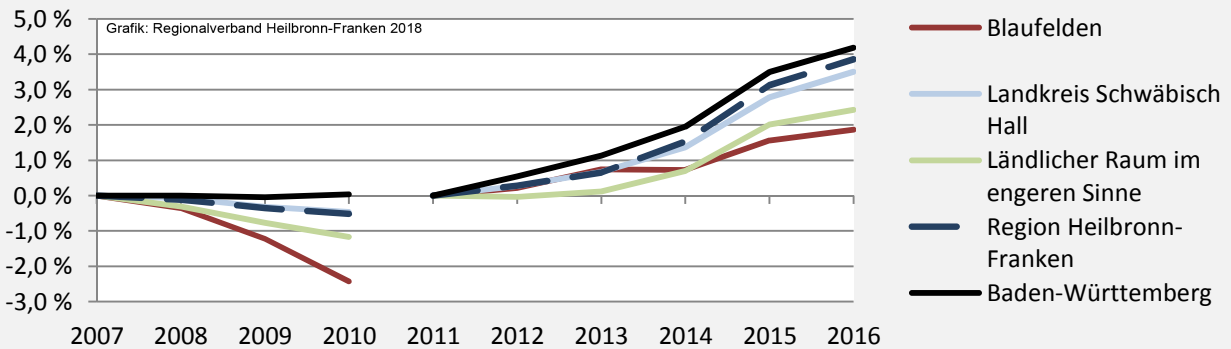

Blaufelden - Bevölkerung

Bevölkerungsstand in Blaufelden (2007 bis 2016)

Bevölkerungsentwicklung in Blaufelden (seit 2007)

Geburten und Sterbefälle in Blaufelden

5-Jahres-Wertung (2012 - 2016): natürliche Bevölkerungsentwicklung pro 1.000 Einwohner