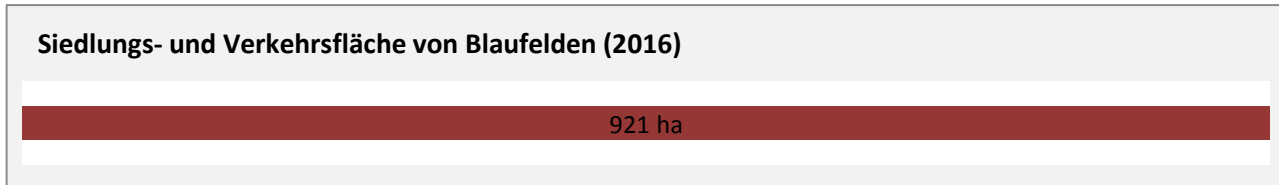

Blaufelden - Flächenentwicklung

Datengrundlage: Landesamt für Statistik Baden-Württemberg

Abbildungen und Berechnungen: Regionalverband Heilbronn-Franken