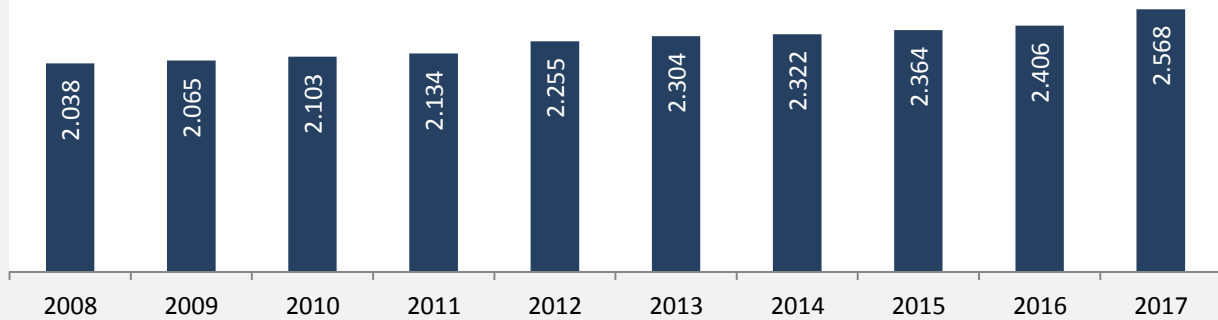

Blaufelden - Beschäftigung

sozialvers. Beschäftigung (SvB) in Blaufelden (2008 bis 2017)

Grafik: Regionalverband Heilbronn-Franken 2018