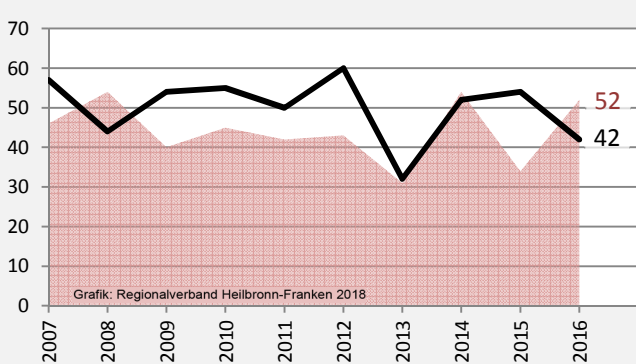

Blaufelden - Bevölkerung

Bevölkerungsstand in Blaufelden (2007 bis 2016)

Bevölkerungsentwicklung in Blaufelden (seit 2007)

Geburten und Sterbefälle in Blaufelden

5-Jahres-Wertung (2012 - 2016): natürliche Bevölkerungsentwicklung pro 1.000 Einwohner

Grafik: Regionalverband Heilbronn-Franken 2018

Wanderungssaldi Blaufelden

5-Jahres-Wertung (2012 - 2016): Wanderungsgewinne bzw. -verluste pro 1.000 Einwohner

Datengrundlage: Landesamt für Statistik Baden-Württemberg