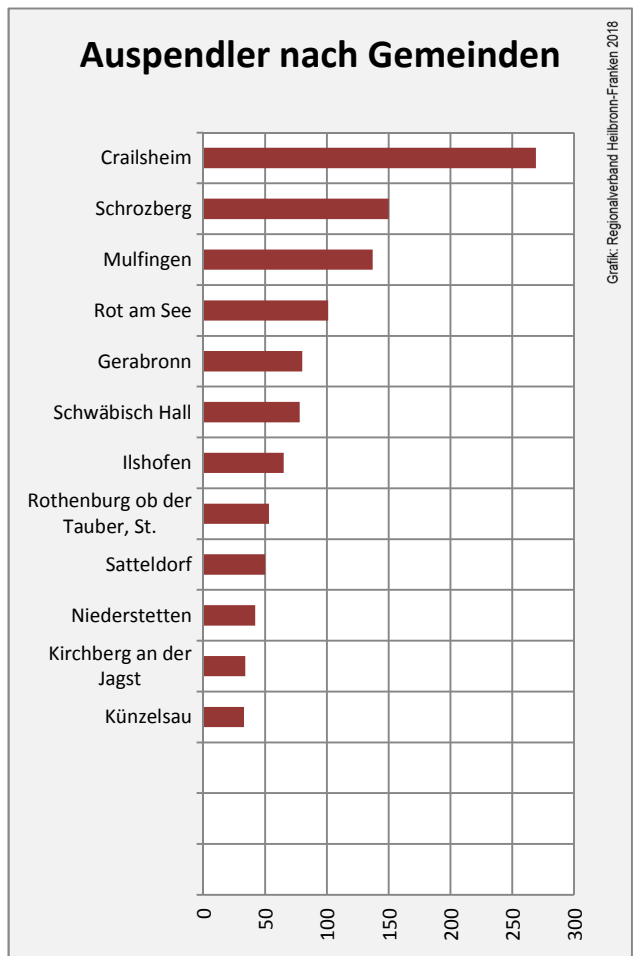

Blaufelden - Beschäftigung

sozialvers. Beschäftigung (SvB) in Blaufelden (2008 bis 2017)

Grafik: Regionalverband Heilbronn-Franken 2018

prozentuale Entwicklung der SvB in Blaufelden (seit 2008)

Grafik: Regionalverband Heilbronn-Franken 2018

■ produzierendes Gewerbe ■ Dienstleistungen

Grafik: Regionalverband Heilbronn-Franken 2016

5-Jahres-Wertung (2012 bis 2017):

Beschäftigungsgewinne / -verluste pro 1.000 Beschäftigte

Grafik: Regionalverband Heilbronn-Franken 2018

Arbeitslosigkeit in Blaufelden

Grafik: Regionalverband Heilbronn-Franken 2018

Arbeitslosigkeit in Blaufelden

■ unter 25 Jahren ■ über 55 Jahre

Grafik: Regionalverband Heilbronn-Franken 2018

Datengrundlage: Statistik der Bundesagentur für Arbeit

Abbildungen und Berechnungen: Regionalverband Heilbronn-Franken

Blaufelden - Pendlerverflechtungen 2017

Pendlersaldo: 355

Datengrundlage: Statistik der Bundesagentur für Arbeit

Abbildungen: Regionalverband Heilbronn-Franken (keine Berücksichtigung von Werten unter 30)