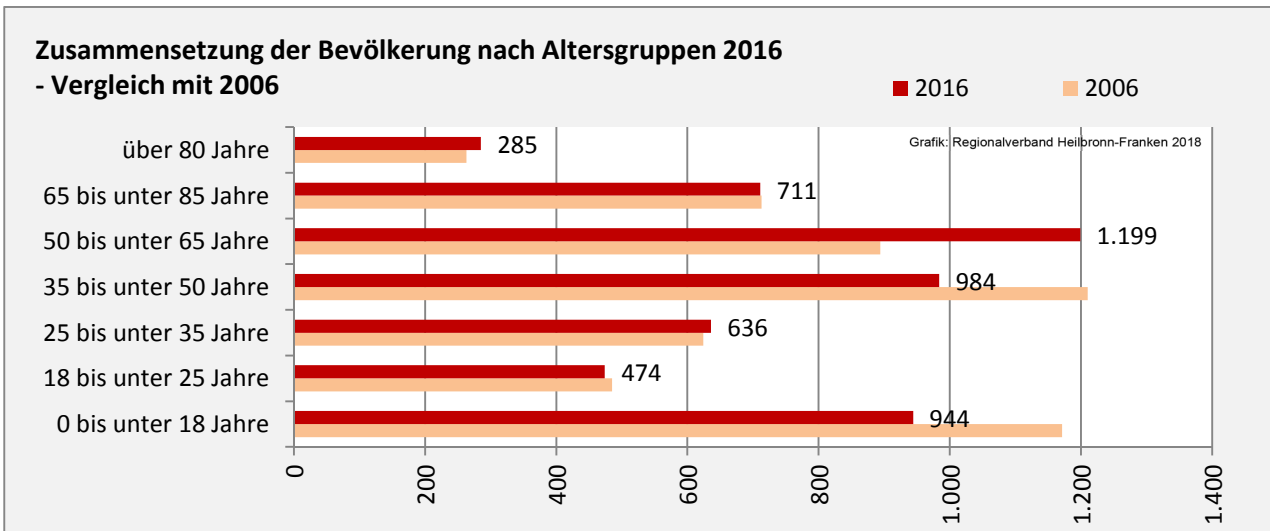

Blaufelden - Bevölkerung

Datengrundlage: Landesamt für Statistik Baden-Württemberg
Abbildungen und Berechnungen: Regionalverband Heilbronn-Franken