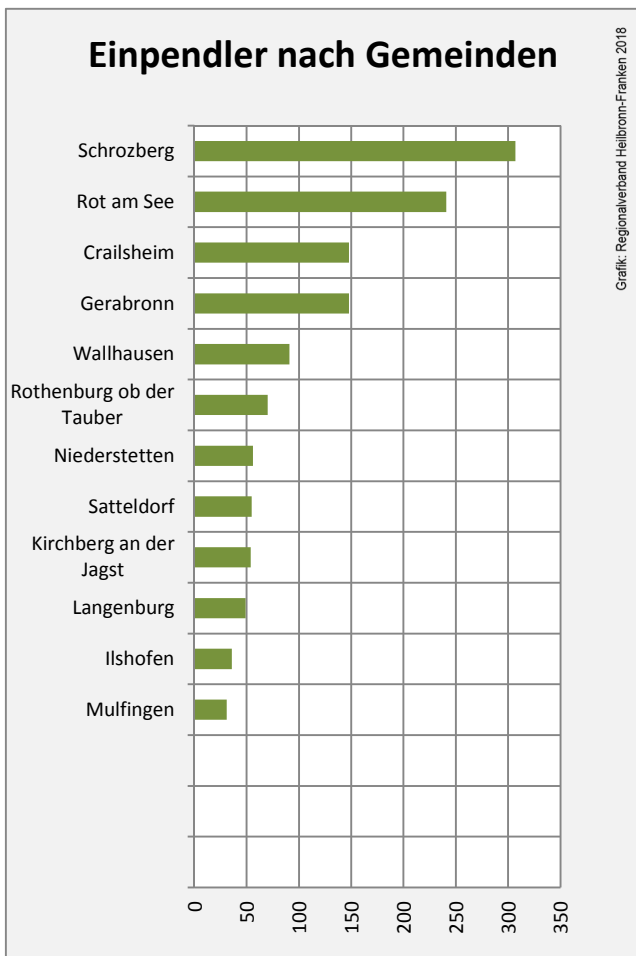

Blaufelden - Beschäftigung

sozialvers. Beschäftigung (SvB) in Blaufelden (2008 bis 2017)

Grafik: Regionalverband Heilbronn-Franken 2018

prozentuale Entwicklung der SvB in Blaufelden (seit 2008)

Grafik: Regionalverband Heilbronn-Franken 2018

■ produzierendes Gewerbe ■ Dienstleistungen

Grafik: Regionalverband Heilbronn-Franken 2016

5-Jahres-Wertung (2012 bis 2017):

Beschäftigungsgewinne / -verluste pro 1.000 Beschäftigte

Grafik: Regionalverband Heilbronn-Franken 2018

Arbeitslosigkeit in Blaufelden

Grafik: Regionalverband Heilbronn-Franken 2018

Arbeitslosigkeit in Blaufelden

■ unter 25 Jahren ■ über 55 Jahre

Grafik: Regionalverband Heilbronn-Franken 2018

Datengrundlage: Statistik der Bundesagentur für Arbeit

Abbildungen und Berechnungen: Regionalverband Heilbronn-Franken

Blaufelden - Pendlerverflechtungen 2017

Pendlersaldo: 355

Datengrundlage: Statistik der Bundesagentur für Arbeit

Abbildungen: Regionalverband Heilbronn-Franken (keine Berücksichtigung von Werten unter 30)