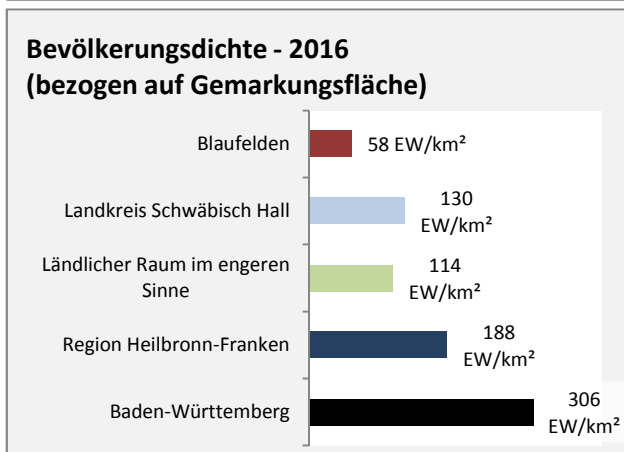

Blaufelden - Flächenentwicklung

Datengrundlage: Landesamt für Statistik Baden-Württemberg

Abbildungen und Berechnungen: Regionalverband Heilbronn-Franken