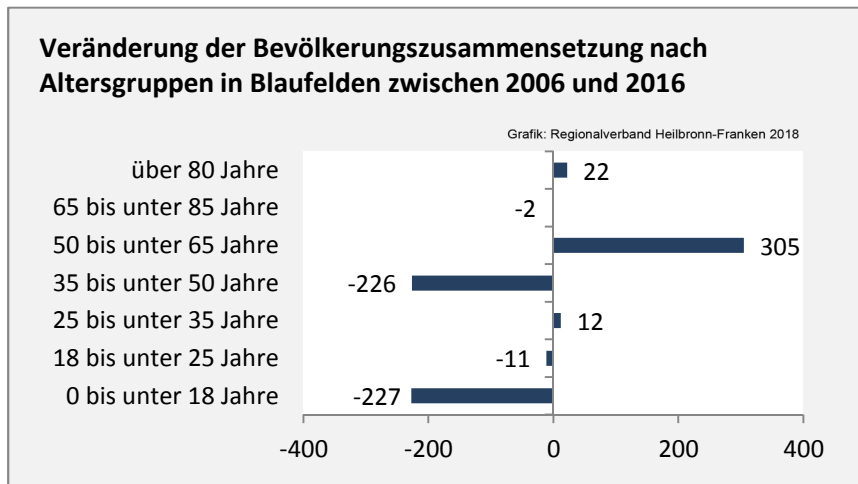

Blaufelden - Bevölkerung

Datengrundlage: Landesamt für Statistik Baden-Württemberg
Abbildungen und Berechnungen: Regionalverband Heilbronn-Franken