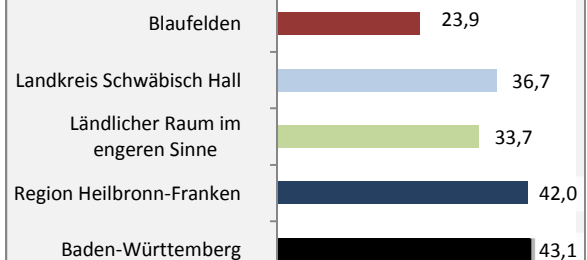

5-Jahres-Wertung (2012 - 2016): Wanderungsgewinne bzw. -verluste pro 1.000 Einwohner

Datengrundlage: Landesamt für Statistik Baden-Württemberg

Abbildungen und Berechnungen: Regionalverband Heilbronn-Franken