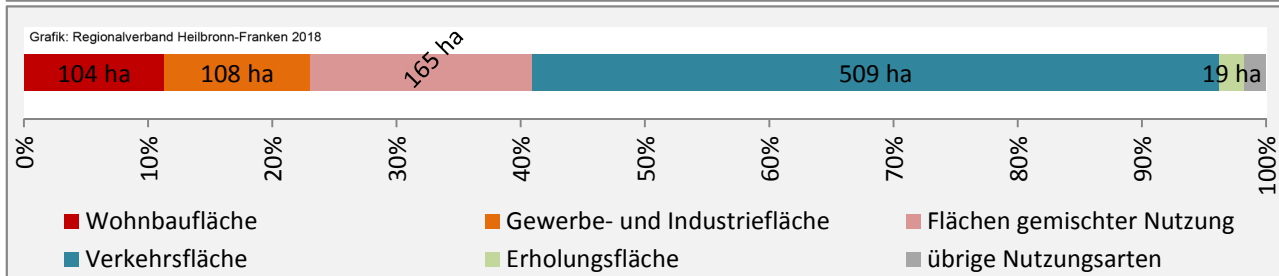

Blaufelden - Flächenentwicklung

Datengrundlage: Landesamt für Statistik Baden-Württemberg

Abbildungen und Berechnungen: Regionalverband Heilbronn-Franken