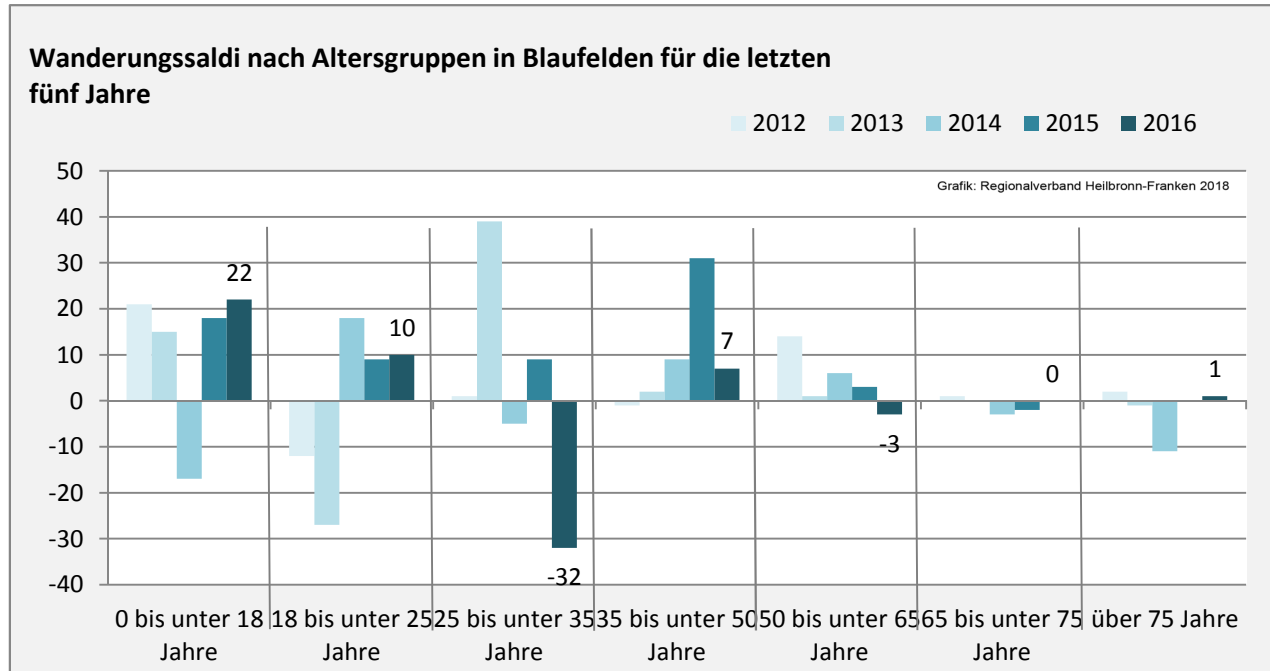

Blaufelden - Bevölkerung

Bevölkerungsstand in Blaufelden (2007 bis 2016)

Bevölkerungsentwicklung in Blaufelden (seit 2007)

Geburten und Sterbefälle in Blaufelden

5-Jahres-Wertung (2012 - 2016): natürliche Bevölkerungsentwicklung pro 1.000 Einwohner

Grafik: Regionalverband Heilbronn-Franken 2018

Wanderungssaldi Blaufelden

5-Jahres-Wertung (2012 - 2016): Wanderungsgewinne bzw. -verluste pro 1.000 Einwohner

Datengrundlage: Landesamt für Statistik Baden-Württemberg

Abbildungen und Berechnungen: Regionalverband Heilbronn-Franken

Blaufelden - Bevölkerung

Datengrundlage: Landesamt für Statistik Baden-Württemberg
Abbildungen und Berechnungen: Regionalverband Heilbronn-Franken

Blaufelden - Beschäftigung

sozialvers. Beschäftigung (SvB) in Blaufelden (2008 bis 2017)

Grafik: Regionalverband Heilbronn-Franken 2018

prozentuale Entwicklung der SvB in Blaufelden (seit 2008)

Grafik: Regionalverband Heilbronn-Franken 2018