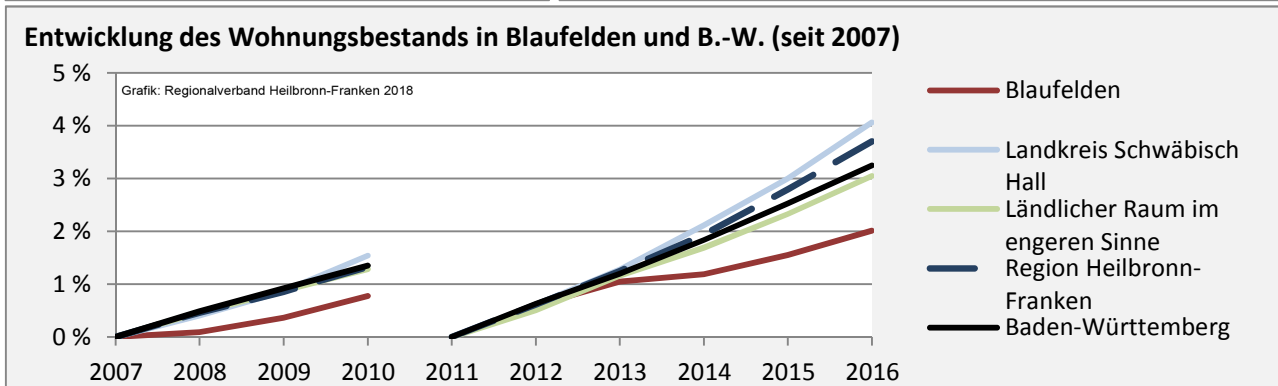

Blaufelden - Wohnungsbestand und -entwicklung

Datengrundlage: Statistisches Landesamt Baden-Württemberg (ab 2011: Zensus 2011)

Abbildungen und Berechnungen: Regionalverband Heilbronn-Franken