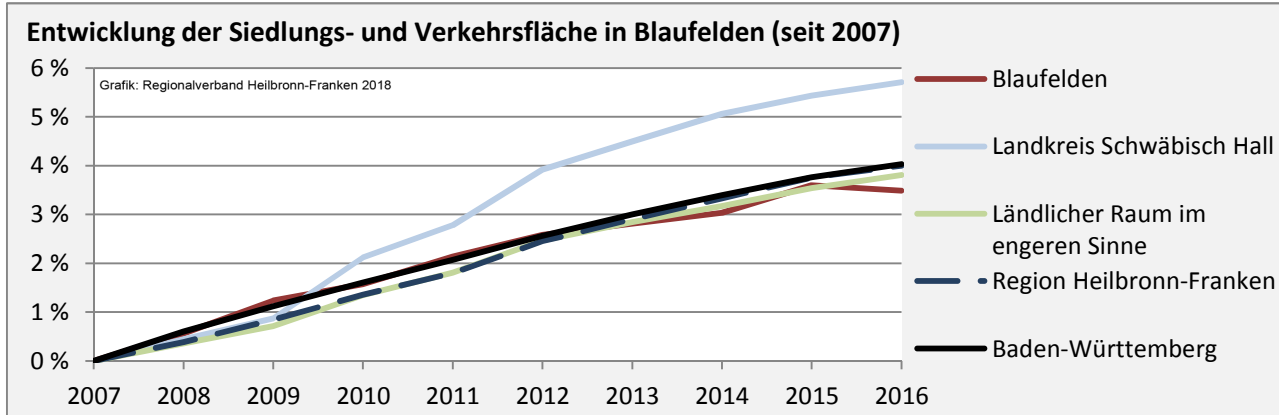

Blaufelden - Flächenentwicklung

Datengrundlage: Landesamt für Statistik Baden-Württemberg

Abbildungen und Berechnungen: Regionalverband Heilbronn-Franken