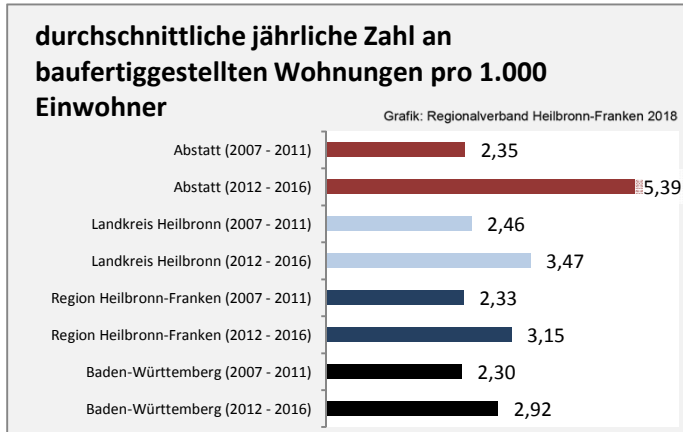

Abstatt - Wohnungsbestand und -entwicklung

Datengrundlage: Statistisches Landesamt Baden-Württemberg (ab 2011: Zensus 2011)

Abbildungen und Berechnungen: Regionalverband Heilbronn-Franken