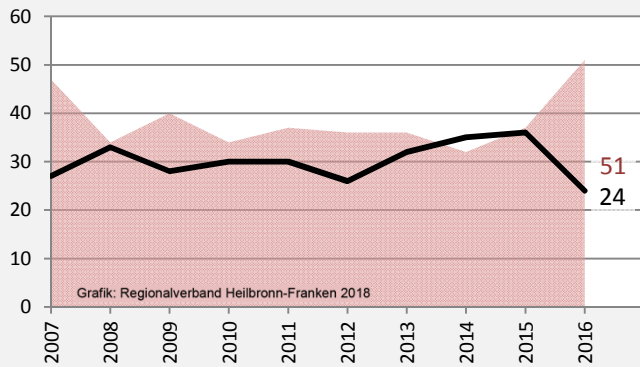

Abstatt - Bevölkerung

Bevölkerungsstand in Abstatt (2007 bis 2016)

Grafik: Regionalverband Heilbronn-Franken 2018

Bevölkerungsentwicklung in Abstatt (seit 2007)

Grafik: Regionalverband Heilbronn-Franken 2018

Geburten und Sterbefälle in Abstatt

5-Jahres-Wertung (2012 - 2016): natürliche Bevölkerungsentwicklung pro 1.000 Einwohner

Grafik: Regionalverband Heilbronn-Franken 2018

Wanderungssaldi Abstatt

Grafik: Regionalverband Heilbronn-Franken 2018