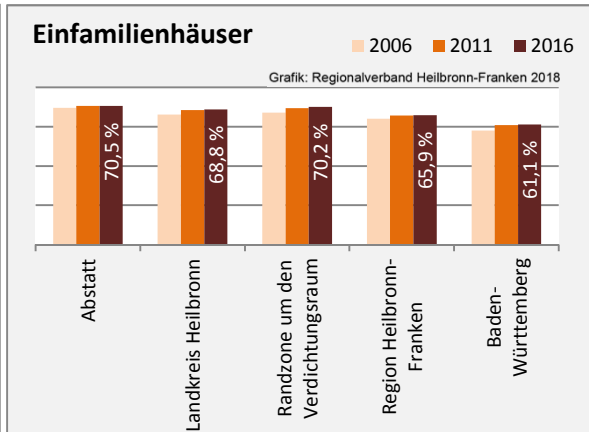

Abstatt - Bevölkerung

Datengrundlage: Landesamt für Statistik Baden-Württemberg
Abbildungen und Berechnungen: Regionalverband Heilbronn-Franken

Abstatt - Beschäftigung

Datengrundlage: Statistik der Bundesagentur für Arbeit

Abbildungen und Berechnungen: Regionalverband Heilbronn-Franken

Abstatt - Pendlerverflechtungen 2017

Pendlersaldo: 4131

Datengrundlage: Statistik der Bundesagentur für Arbeit

Abbildungen: Regionalverband Heilbronn-Franken (keine Berücksichtigung von Werten unter 30)

Abstatt - Wohnungsbestand und -entwicklung

Datengrundlage: Statistisches Landesamt Baden-Württemberg (ab 2011: Zensus 2011)

Abbildungen und Berechnungen: Regionalverband Heilbronn-Franken

Abstatt - Flächenentwicklung