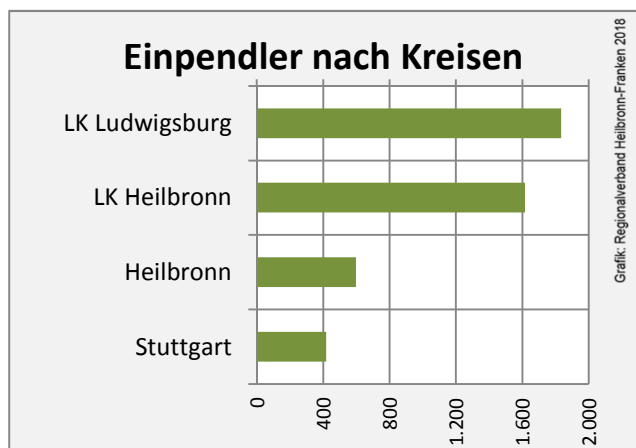

Abstatt - Bevölkerung

Datengrundlage: Landesamt für Statistik Baden-Württemberg
Abbildungen und Berechnungen: Regionalverband Heilbronn-Franken

Abstatt - Beschäftigung

Datengrundlage: Statistik der Bundesagentur für Arbeit

Abbildungen und Berechnungen: Regionalverband Heilbronn-Franken

Abstatt - Pendlerverflechtungen 2017

Pendlersaldo: 4131

Datengrundlage: Statistik der Bundesagentur für Arbeit

Abbildungen: Regionalverband Heilbronn-Franken (keine Berücksichtigung von Werten unter 30)