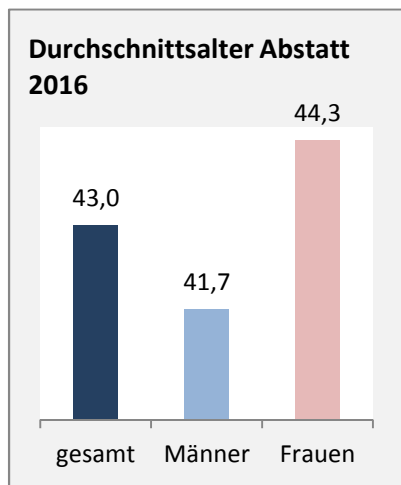

Abstatt - Bevölkerung

Datengrundlage: Landesamt für Statistik Baden-Württemberg
Abbildungen und Berechnungen: Regionalverband Heilbronn-Franken