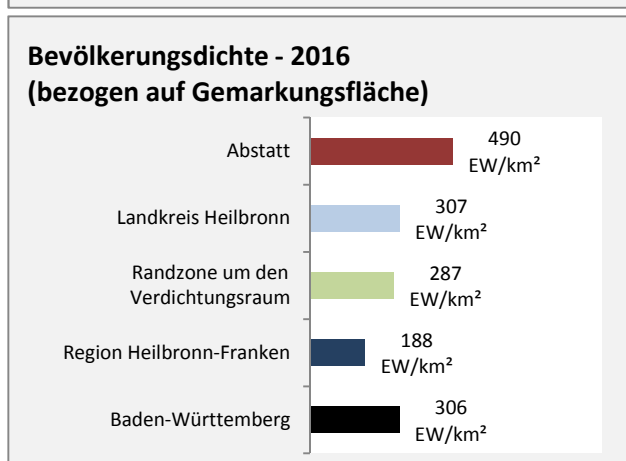

Abstatt - Flächenentwicklung

Datengrundlage: Landesamt für Statistik Baden-Württemberg

Abbildungen und Berechnungen: Regionalverband Heilbronn-Franken