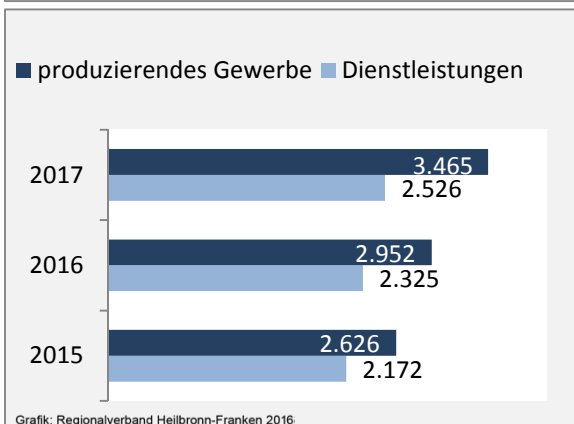

Abstatt - Beschäftigung

Datengrundlage: Statistik der Bundesagentur für Arbeit

Abbildungen und Berechnungen: Regionalverband Heilbronn-Franken