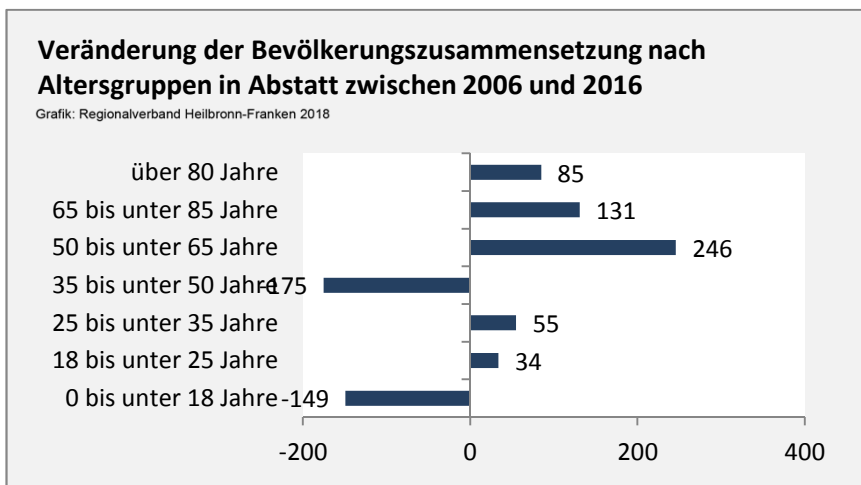

Abstatt - Bevölkerung

Datengrundlage: Landesamt für Statistik Baden-Württemberg
Abbildungen und Berechnungen: Regionalverband Heilbronn-Franken