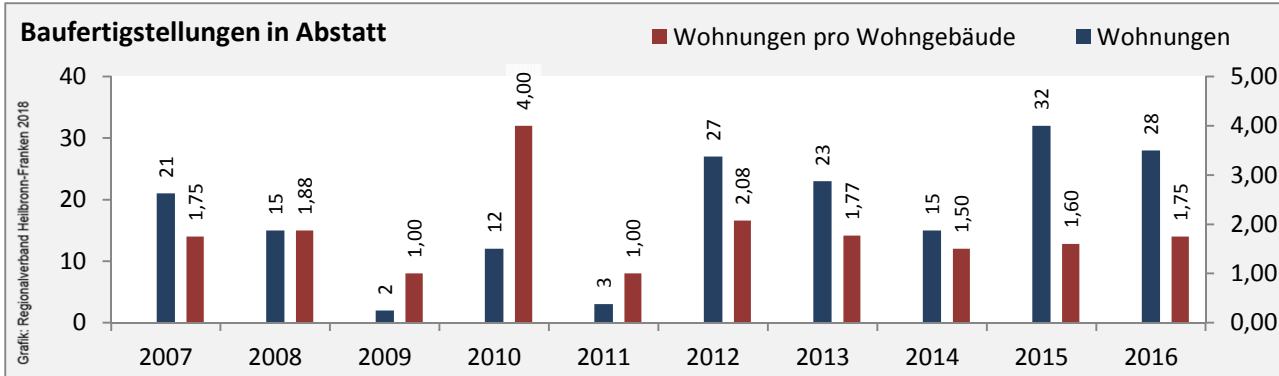

Abstatt - Wohnungsbestand und -entwicklung

Datengrundlage: Statistisches Landesamt Baden-Württemberg (ab 2011: Zensus 2011)

Abbildungen und Berechnungen: Regionalverband Heilbronn-Franken