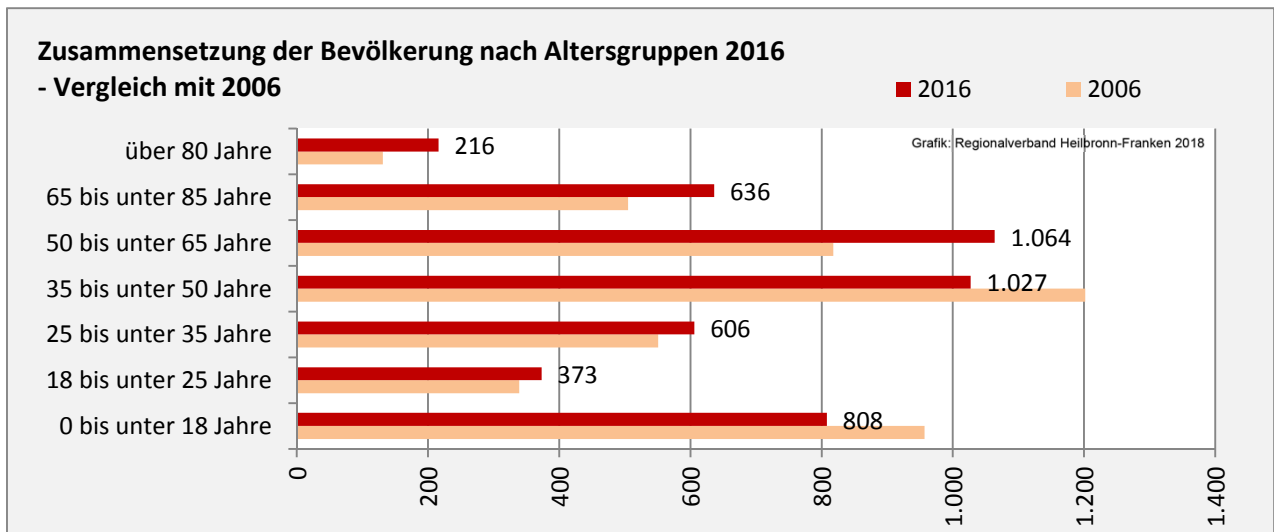

Abstatt - Bevölkerung

Datengrundlage: Landesamt für Statistik Baden-Württemberg
Abbildungen und Berechnungen: Regionalverband Heilbronn-Franken