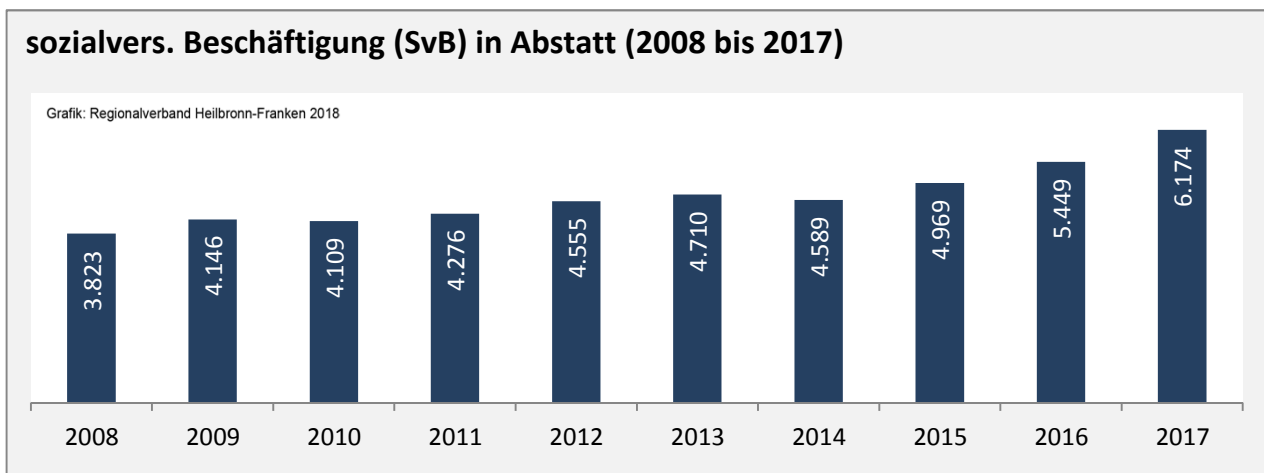

Abstatt - Beschäftigung

Datengrundlage: Statistik der Bundesagentur für Arbeit

Abbildungen und Berechnungen: Regionalverband Heilbronn-Franken