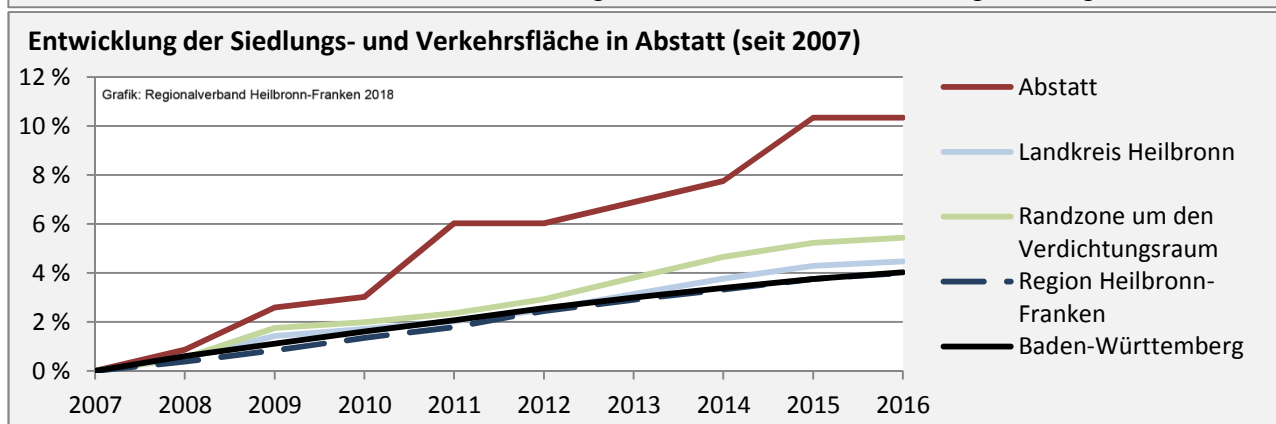

Abstatt - Flächenentwicklung

Datengrundlage: Landesamt für Statistik Baden-Württemberg

Abbildungen und Berechnungen: Regionalverband Heilbronn-Franken