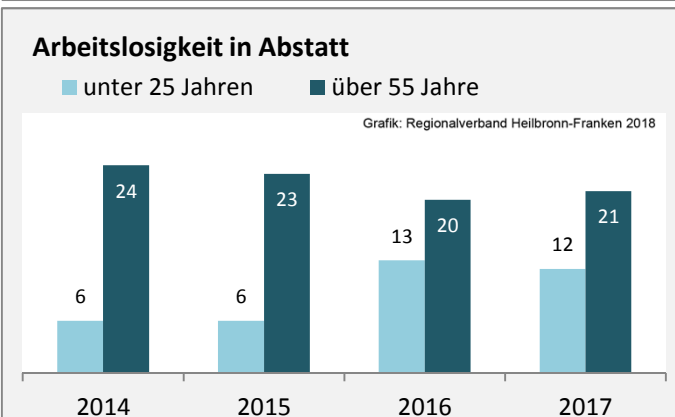

Abstatt - Beschäftigung

Datengrundlage: Statistik der Bundesagentur für Arbeit

Abbildungen und Berechnungen: Regionalverband Heilbronn-Franken