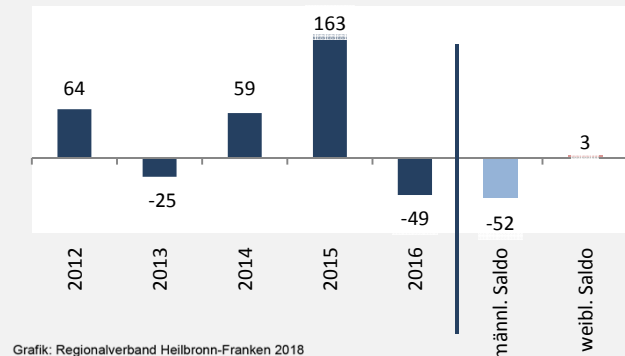

Geburten und Sterbefälle in Abstatt

5-Jahres-Wertung (2012 - 2016): natürliche Bevölkerungsentwicklung pro 1.000 Einwohner

Grafik: Regionalverband Heilbronn-Franken 2018

Wanderungssaldi Abstatt

Grafik: Regionalverband Heilbronn-Franken 2018