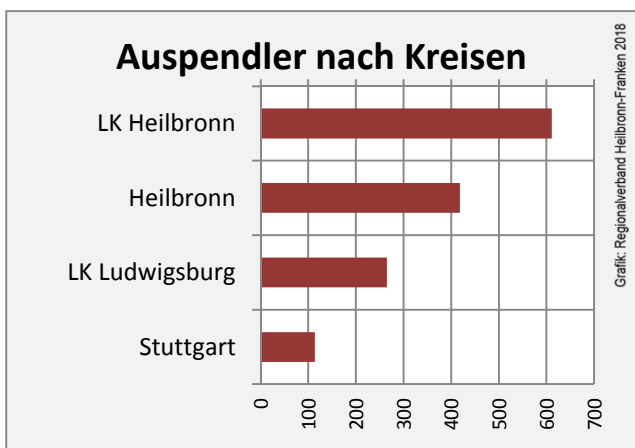

Abstatt - Bevölkerung

Datengrundlage: Landesamt für Statistik Baden-Württemberg
Abbildungen und Berechnungen: Regionalverband Heilbronn-Franken

Abstatt - Beschäftigung

Datengrundlage: Statistik der Bundesagentur für Arbeit

Abbildungen und Berechnungen: Regionalverband Heilbronn-Franken

Abstatt - Pendlerverflechtungen 2017

Pendlersaldo: 4131

Datengrundlage: Statistik der Bundesagentur für Arbeit

Abbildungen: Regionalverband Heilbronn-Franken (keine Berücksichtigung von Werten unter 30)