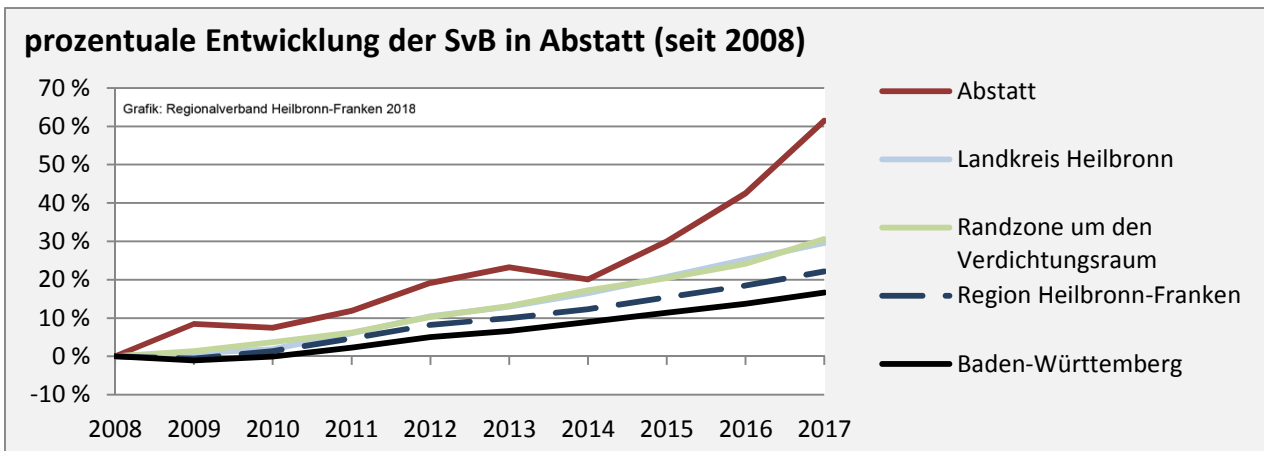

Abstatt - Beschäftigung

Datengrundlage: Statistik der Bundesagentur für Arbeit

Abbildungen und Berechnungen: Regionalverband Heilbronn-Franken