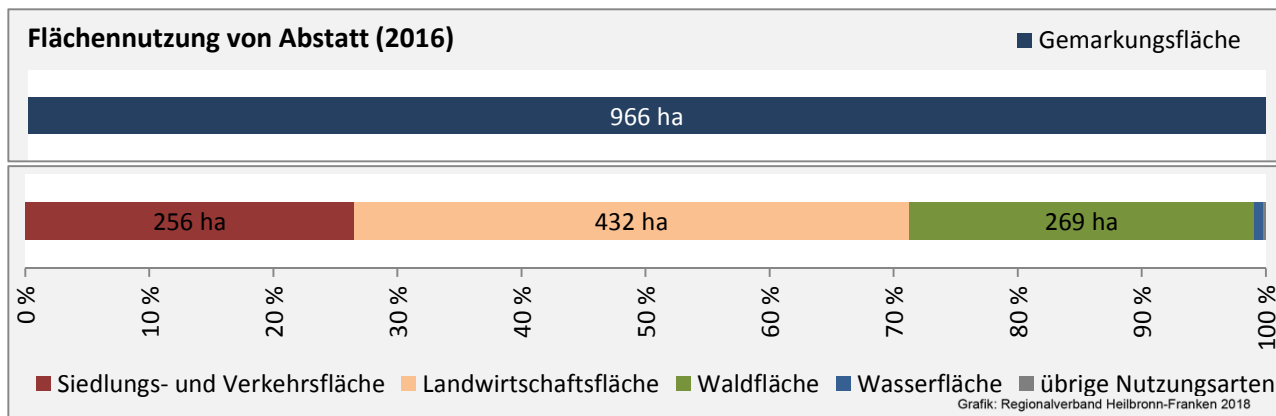

Abstatt - Flächenentwicklung

Datengrundlage: Landesamt für Statistik Baden-Württemberg

Abbildungen und Berechnungen: Regionalverband Heilbronn-Franken