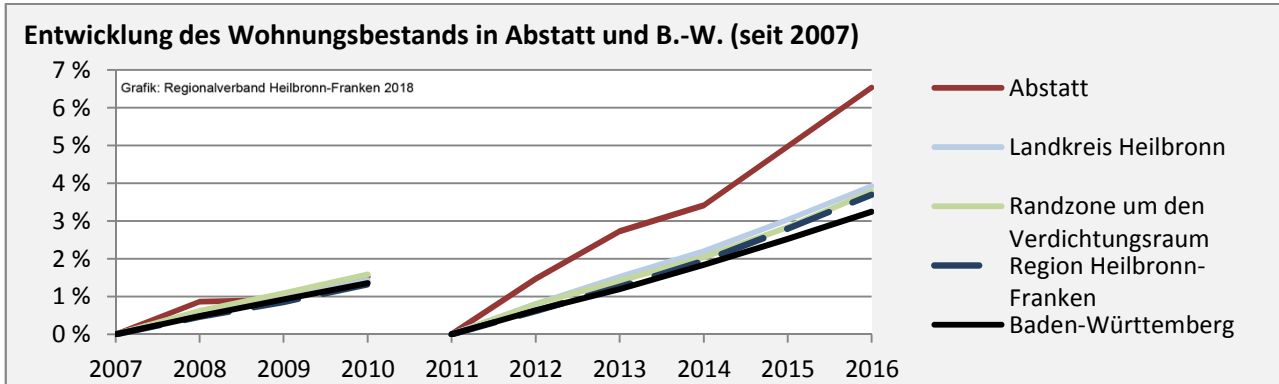

Abstatt - Wohnungsbestand und -entwicklung

Datengrundlage: Statistisches Landesamt Baden-Württemberg (ab 2011: Zensus 2011)

Abbildungen und Berechnungen: Regionalverband Heilbronn-Franken