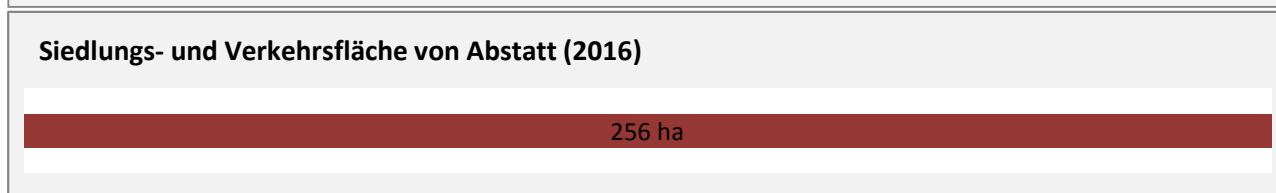

Abstatt - Flächenentwicklung

Datengrundlage: Landesamt für Statistik Baden-Württemberg

Abbildungen und Berechnungen: Regionalverband Heilbronn-Franken