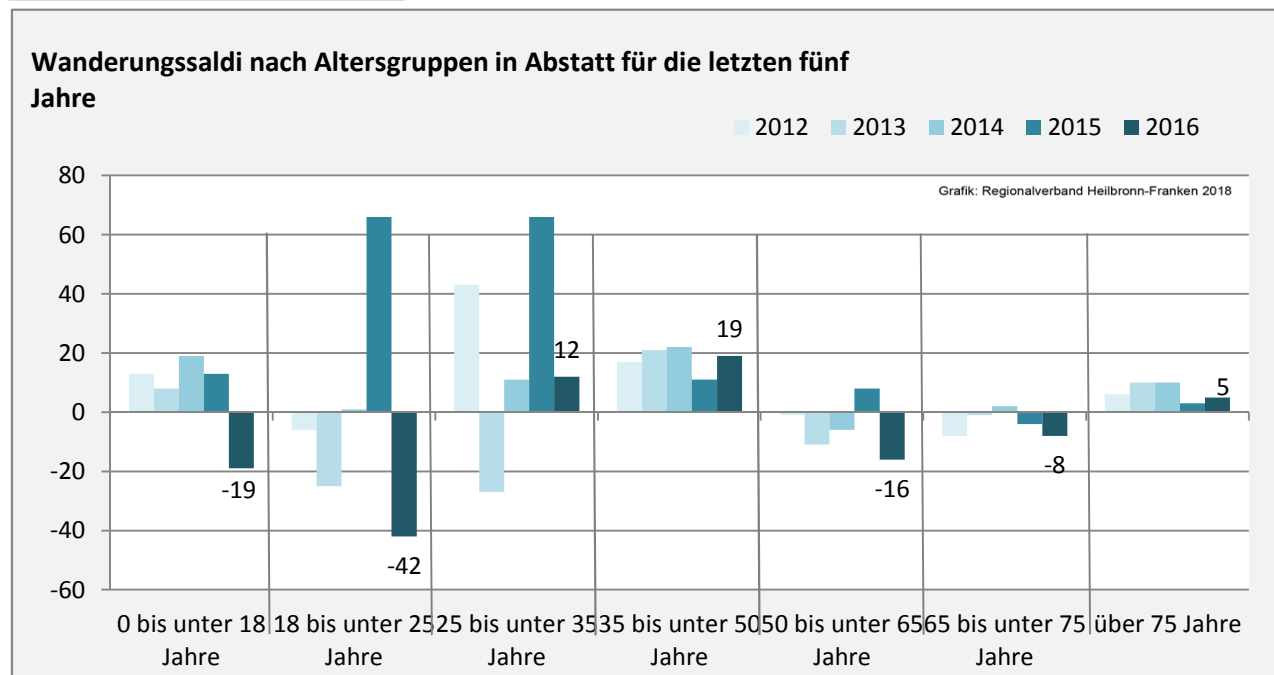

Abstatt - Bevölkerung

Datengrundlage: Landesamt für Statistik Baden-Württemberg
Abbildungen und Berechnungen: Regionalverband Heilbronn-Franken