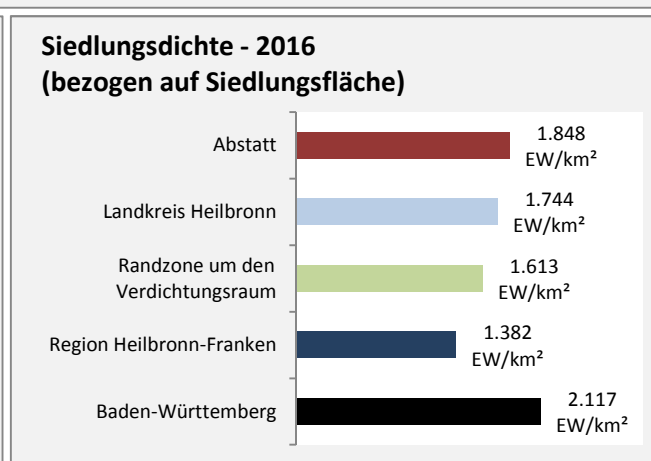

Abstatt - Flächenentwicklung

Datengrundlage: Landesamt für Statistik Baden-Württemberg

Abbildungen und Berechnungen: Regionalverband Heilbronn-Franken