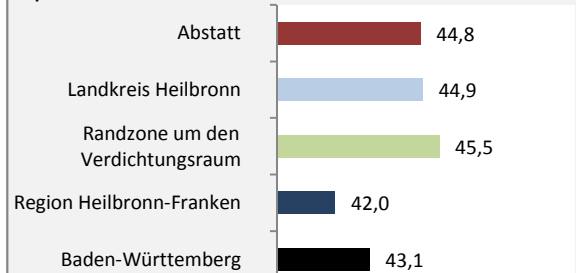

5-Jahres-Wertung (2012 - 2016): Wanderungsgewinne bzw. -verluste pro 1.000 Einwohner

Datengrundlage: Landesamt für Statistik Baden-Württemberg

Abbildungen und Berechnungen: Regionalverband Heilbronn-Franken