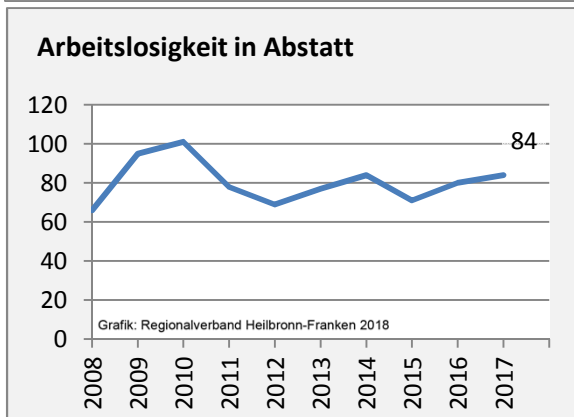

Abstatt - Beschäftigung

Datengrundlage: Statistik der Bundesagentur für Arbeit

Abbildungen und Berechnungen: Regionalverband Heilbronn-Franken