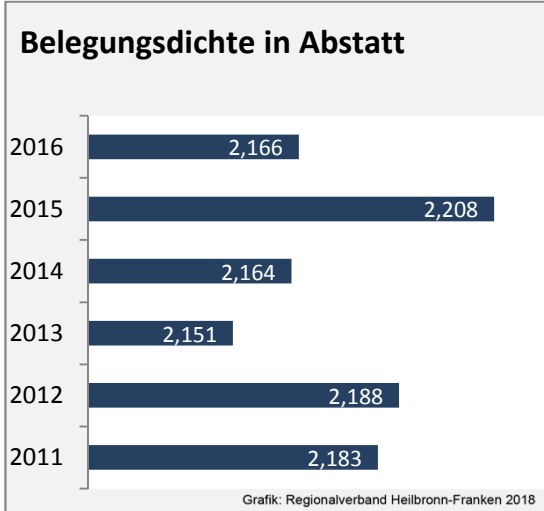

Abstatt - Wohnungsbestand und -entwicklung

Datengrundlage: Statistisches Landesamt Baden-Württemberg (ab 2011: Zensus 2011)

Abbildungen und Berechnungen: Regionalverband Heilbronn-Franken