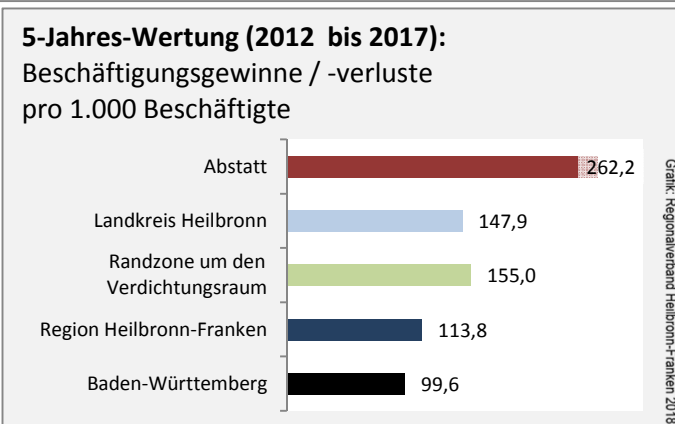

Abstatt - Beschäftigung

Datengrundlage: Statistik der Bundesagentur für Arbeit

Abbildungen und Berechnungen: Regionalverband Heilbronn-Franken