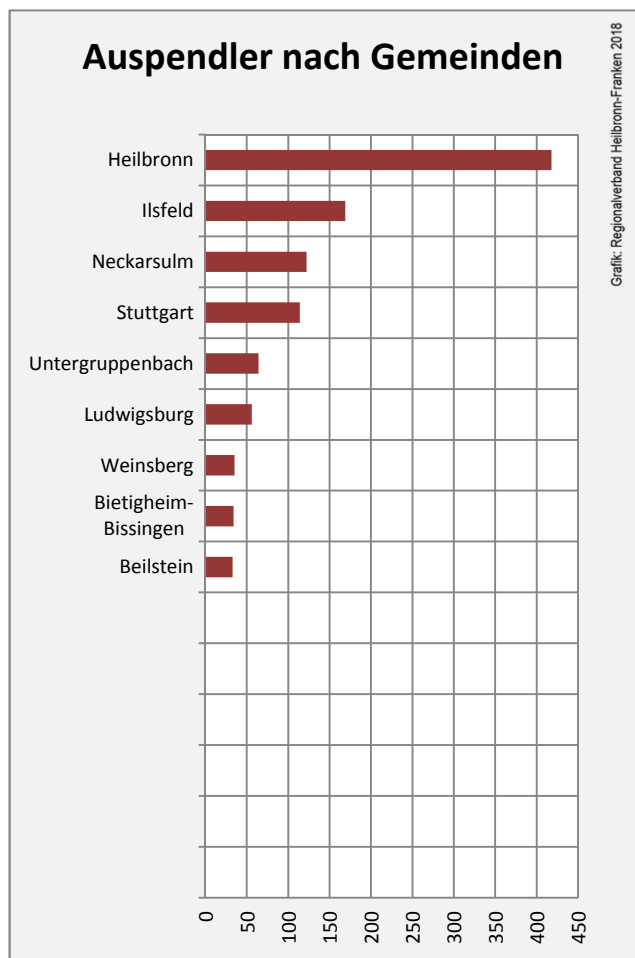

5-Jahres-Wertung (2012 - 2016): Wanderungsgewinne bzw. -verluste pro 1.000 Einwohner

Datengrundlage: Landesamt für Statistik Baden-Württemberg

Abbildungen und Berechnungen: Regionalverband Heilbronn-Franken

Abstatt - Bevölkerung

Datengrundlage: Landesamt für Statistik Baden-Württemberg
Abbildungen und Berechnungen: Regionalverband Heilbronn-Franken

Abstatt - Beschäftigung

Datengrundlage: Statistik der Bundesagentur für Arbeit

Abbildungen und Berechnungen: Regionalverband Heilbronn-Franken

Abstatt - Pendlerverflechtungen 2017

Pendlersaldo: 4131

Datengrundlage: Statistik der Bundesagentur für Arbeit

Abbildungen: Regionalverband Heilbronn-Franken (keine Berücksichtigung von Werten unter 30)