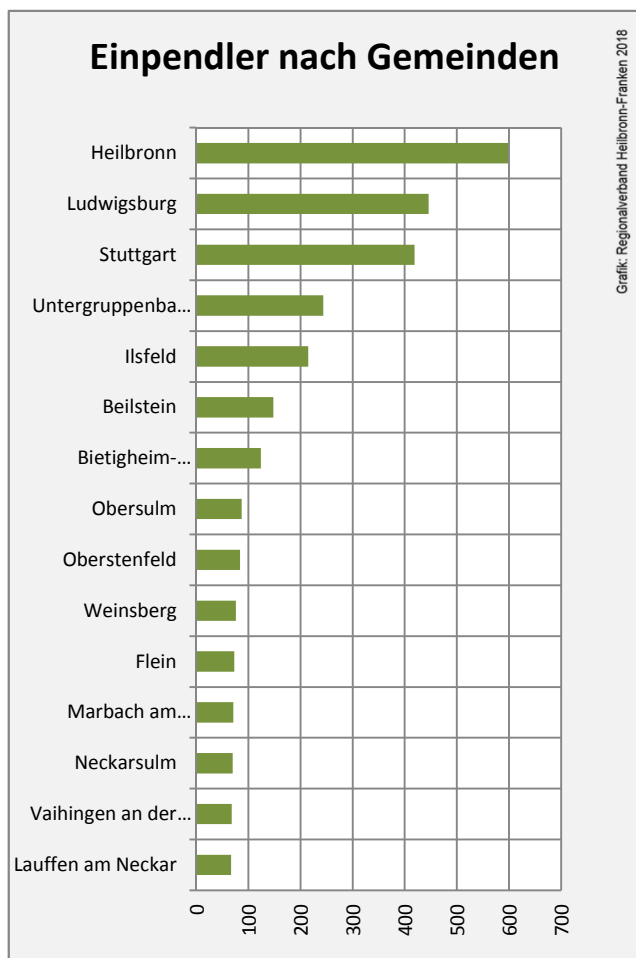

5-Jahres-Wertung (2012 - 2016): Wanderungsgewinne bzw. -verluste pro 1.000 Einwohner

Datengrundlage: Landesamt für Statistik Baden-Württemberg

Abbildungen und Berechnungen: Regionalverband Heilbronn-Franken

Abstatt - Bevölkerung

Datengrundlage: Landesamt für Statistik Baden-Württemberg
Abbildungen und Berechnungen: Regionalverband Heilbronn-Franken

Abstatt - Beschäftigung

Datengrundlage: Statistik der Bundesagentur für Arbeit

Abbildungen und Berechnungen: Regionalverband Heilbronn-Franken

Abstatt - Pendlerverflechtungen 2017

Pendlersaldo: 4131

Datengrundlage: Statistik der Bundesagentur für Arbeit

Abbildungen: Regionalverband Heilbronn-Franken (keine Berücksichtigung von Werten unter 30)