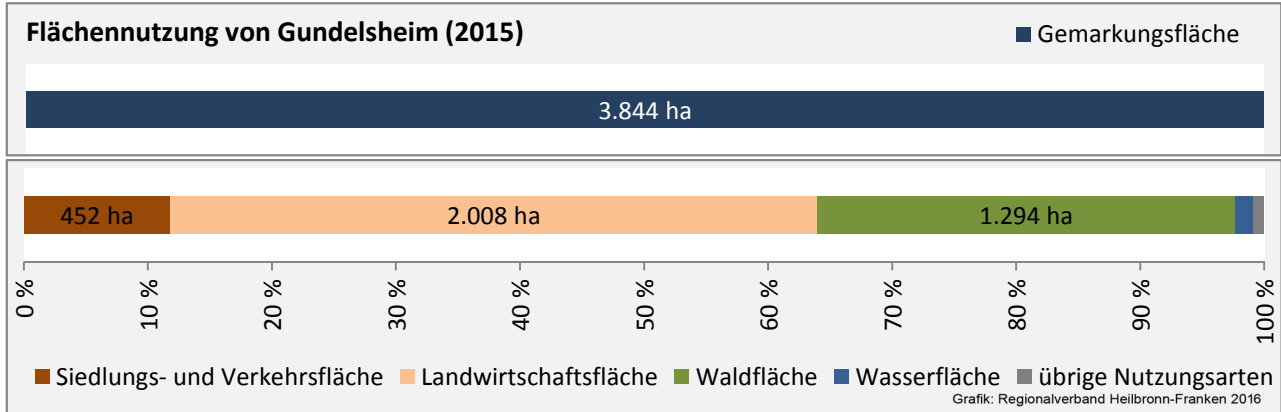

Gundelsheim - Flächenentwicklung

Datengrundlage: Landesamt für Statistik Baden-Württemberg

Abbildungen und Berechnungen: Regionalverband Heilbronn-Franken