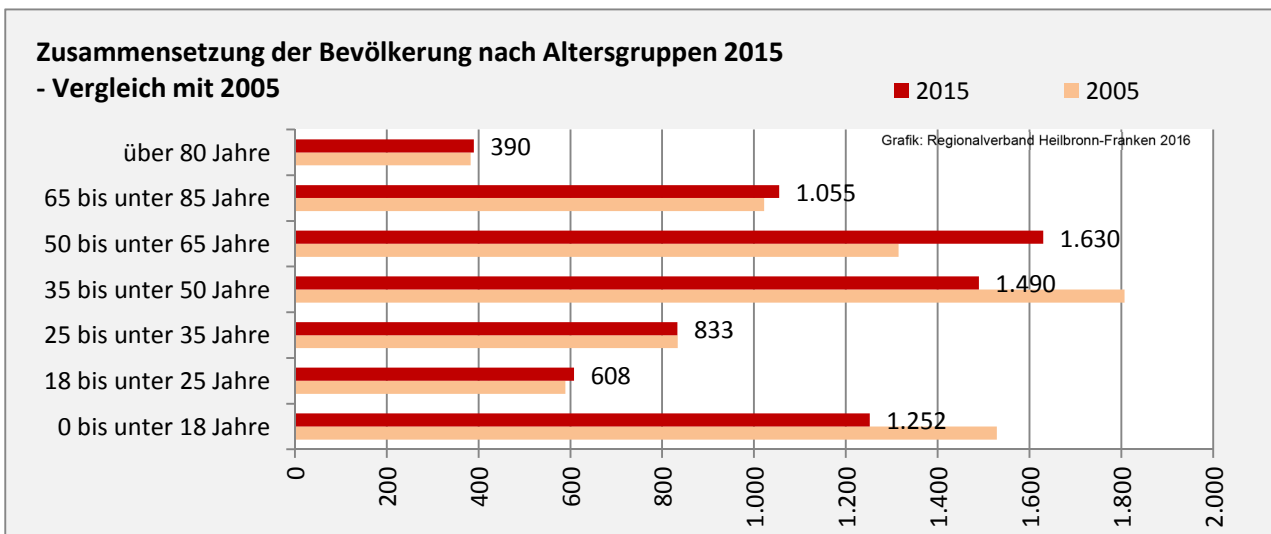

Gundelsheim - Bevölkerung