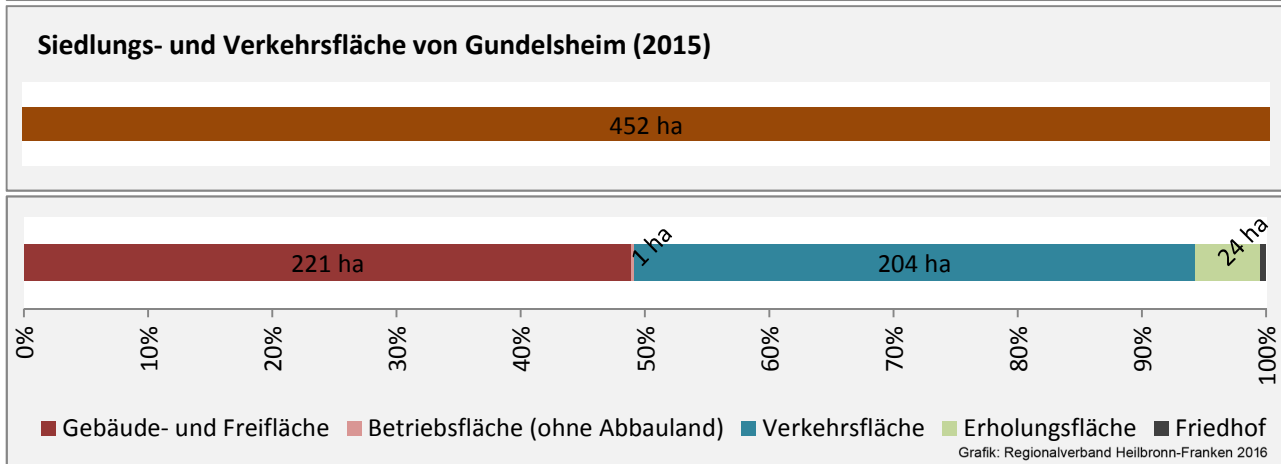

Gundelsheim - Flächenentwicklung

Datengrundlage: Landesamt für Statistik Baden-Württemberg

Abbildungen und Berechnungen: Regionalverband Heilbronn-Franken