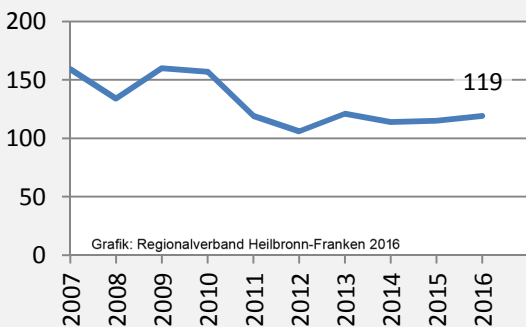

Arbeitslosigkeit in Gundelsheim