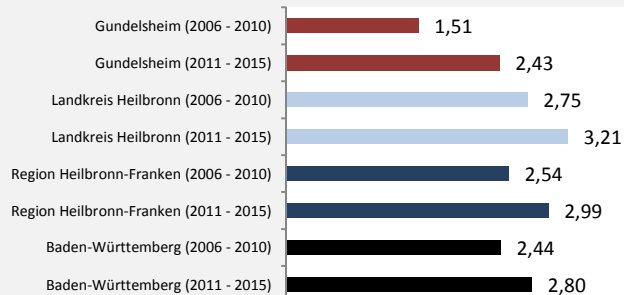

durchschnittliche jährliche Zahl an baufertiggestellten Wohnungen pro 1.000 Einwohner