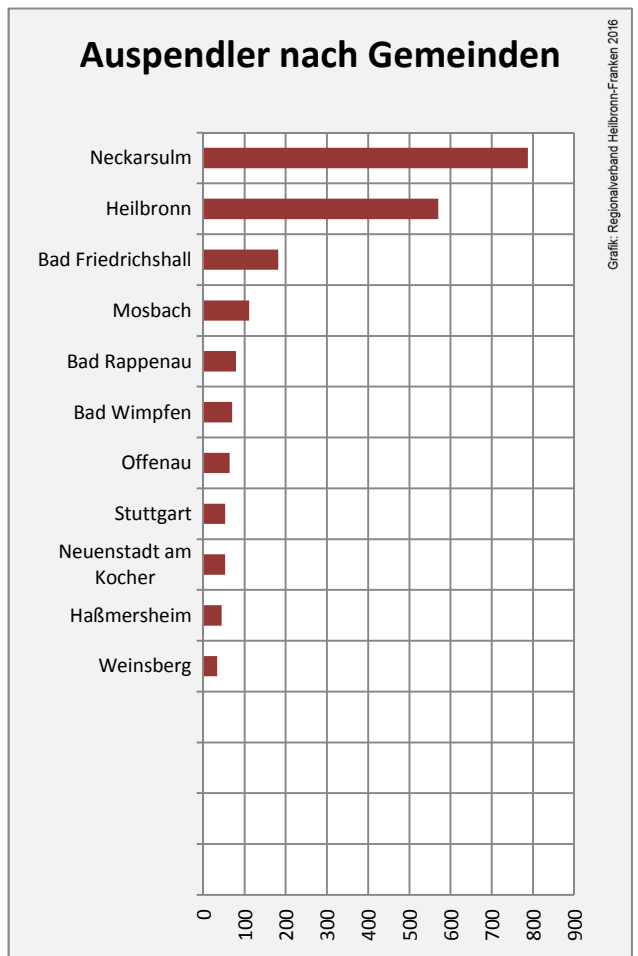

Grafik: Regionalverband Heilbronn-Franken 2016

prozentuale Entwicklung der SvB in Gundelsheim (seit 2007)

Grafik: Regionalverband Heilbronn-Franken 2016

■ produzierendes Gewerbe ■ Dienstleistungen

5-Jahres-Wertung (2011 bis 2016):

Beschäftigungsgewinne / -verluste pro 1.000 Beschäftigte

Arbeitslosigkeit in Gundelsheim

Arbeitslosigkeit in Gundelsheim

■ unter 25 Jahre ■ über 55 Jahre

Grafik: Regionalverband Heilbronn-Franken 2016

Datengrundlage: Statistik der Bundesagentur für Arbeit

Abbildungen und Berechnungen: Regionalverband Heilbronn-Franken

Gundelsheim - Pendlerverflechtungen 2016

Pendlersaldo: -1778

Datengrundlage: Statistik der Bundesagentur für Arbeit

Abbildungen: Regionalverband Heilbronn-Franken (keine Berücksichtigung von Werten unter 30)