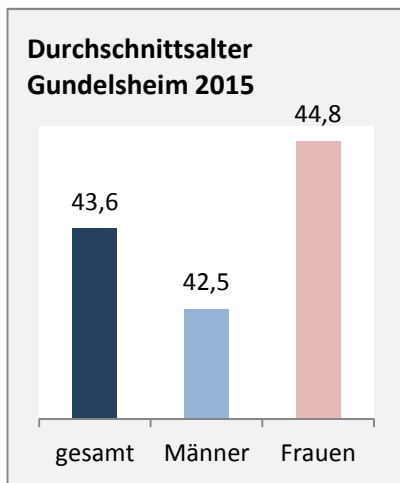

Gundelsheim - Bevölkerung

Bevölkerungsstand in Gundelsheim (2006 bis 2015)

Grafik: Regionalverband Heilbronn-Franken 2016

Bevölkerungsentwicklung in Gundelsheim (seit 2006)

Grafik: Regionalverband Heilbronn-Franken 2016

Geburten und Sterbefälle in Gundelsheim

5-Jahres-Wertung (2011 - 2015): natürliche Bevölkerungsentwicklung pro 1.000 Einwohner

Wanderungssaldi Gundelsheim

Grafik: Regionalverband Heilbronn-Franken 2016

5-Jahres-Wertung (2011 - 2015): Wanderungsgewinne bzw. -verluste pro 1.000 Einwohner

Datengrundlage: Landesamt für Statistik Baden-Württemberg

Abbildungen und Berechnungen: Regionalverband Heilbronn-Franken

Gundelsheim - Bevölkerung

Gundelsheim - Beschäftigung

sozialvers. Beschäftigung (SvB) in Gundelsheim (2007 bis 2016)