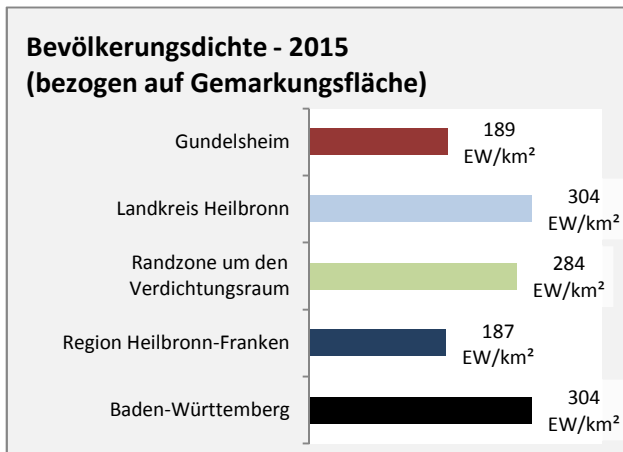

Gundelsheim - Flächenentwicklung

Datengrundlage: Landesamt für Statistik Baden-Württemberg

Abbildungen und Berechnungen: Regionalverband Heilbronn-Franken