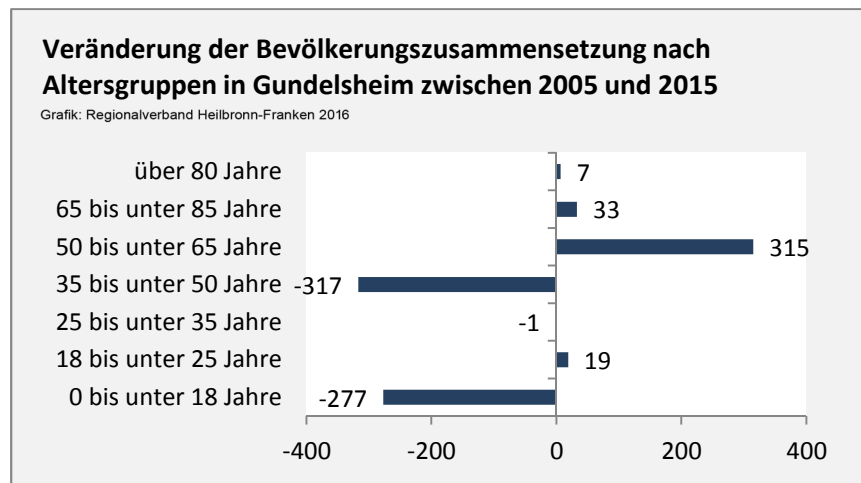

Gundelsheim - Bevölkerung