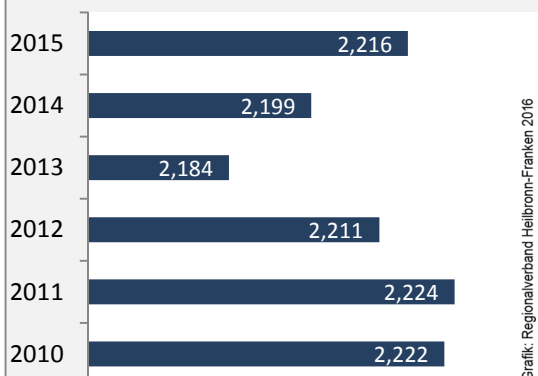

Gundelsheim - Wohnungsbestand und -entwicklung

Belegungsdichte in Gundelsheim