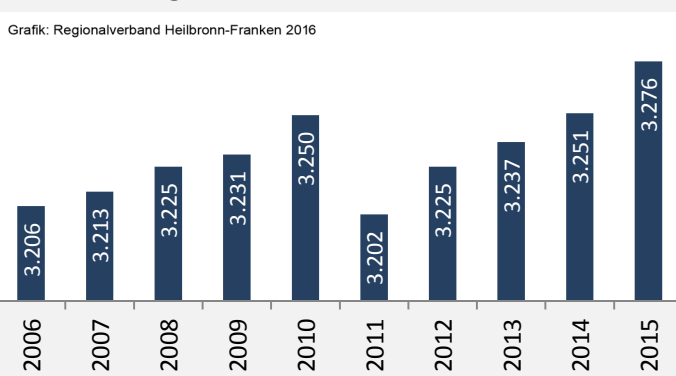

Wohnungen in Wohn- und Nichtwohngebäuden in Gundelsheim