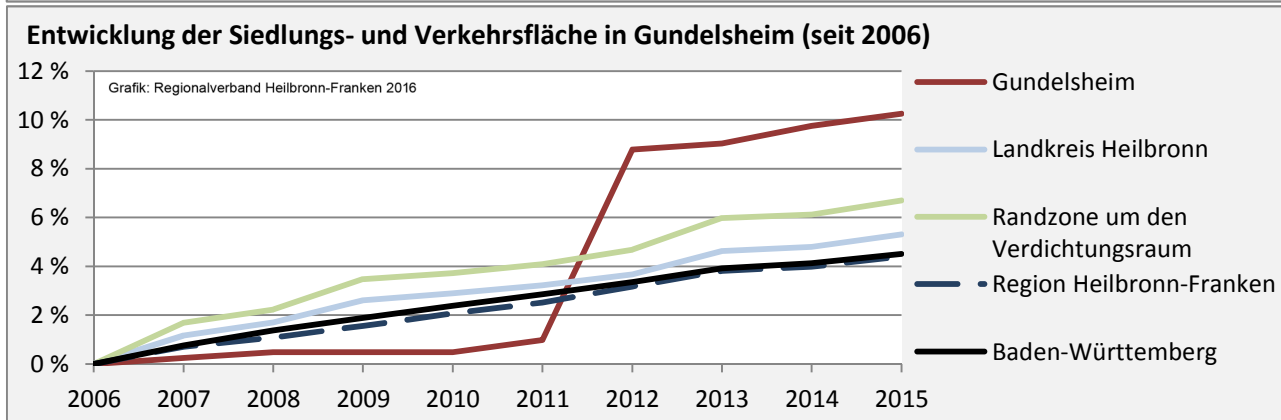

Gundelsheim - Flächenentwicklung

Datengrundlage: Landesamt für Statistik Baden-Württemberg

Abbildungen und Berechnungen: Regionalverband Heilbronn-Franken