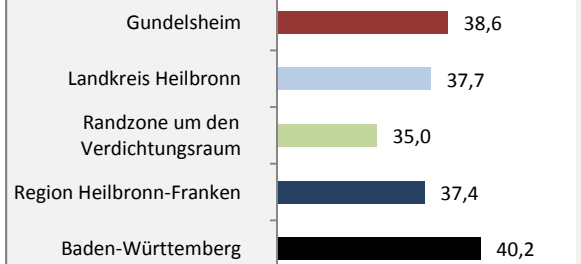

Geburten und Sterbefälle in Gundelsheim

5-Jahres-Wertung (2011 - 2015): natürliche Bevölkerungsentwicklung pro 1.000 Einwohner

Wanderungssaldi Gundelsheim

Grafik: Regionalverband Heilbronn-Franken 2016

5-Jahres-Wertung (2011 - 2015): Wanderungsgewinne bzw. -verluste pro 1.000 Einwohner