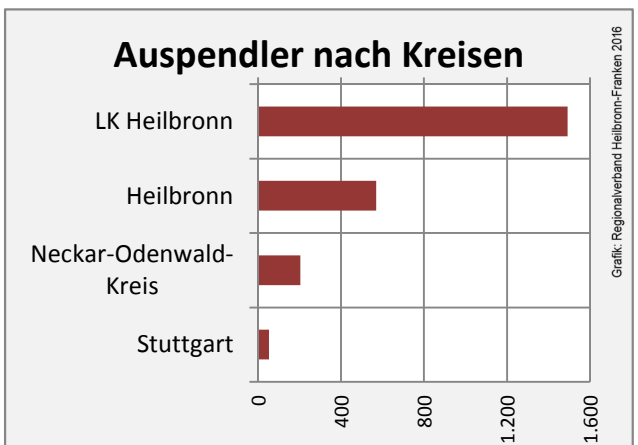

Grafik: Regionalverband Heilbronn-Franken 2016

prozentuale Entwicklung der SvB in Gundelsheim (seit 2007)

Grafik: Regionalverband Heilbronn-Franken 2016

■ produzierendes Gewerbe ■ Dienstleistungen

5-Jahres-Wertung (2011 bis 2016):

Beschäftigungsgewinne / -verluste pro 1.000 Beschäftigte

Arbeitslosigkeit in Gundelsheim

Arbeitslosigkeit in Gundelsheim

■ unter 25 Jahre ■ über 55 Jahre

Grafik: Regionalverband Heilbronn-Franken 2016

Datengrundlage: Statistik der Bundesagentur für Arbeit

Abbildungen und Berechnungen: Regionalverband Heilbronn-Franken

Gundelsheim - Pendlerverflechtungen 2016

Pendlersaldo: -1778

Datengrundlage: Statistik der Bundesagentur für Arbeit

Abbildungen: Regionalverband Heilbronn-Franken (keine Berücksichtigung von Werten unter 30)