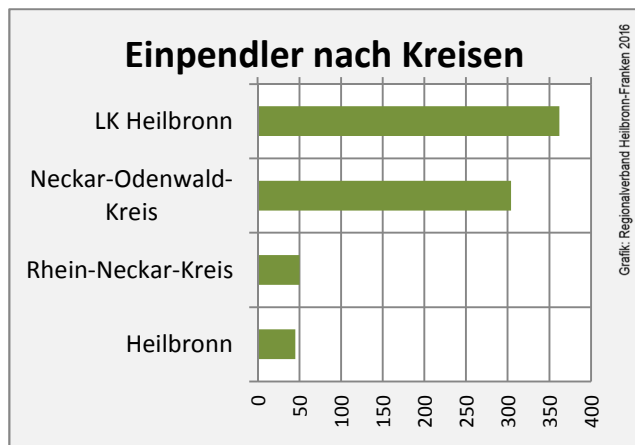

Grafik: Regionalverband Heilbronn-Franken 2016

prozentuale Entwicklung der SvB in Gundelsheim (seit 2007)

Grafik: Regionalverband Heilbronn-Franken 2016

■ produzierendes Gewerbe ■ Dienstleistungen

5-Jahres-Wertung (2011 bis 2016):

Beschäftigungsgewinne / -verluste pro 1.000 Beschäftigte

Arbeitslosigkeit in Gundelsheim

Arbeitslosigkeit in Gundelsheim

■ unter 25 Jahre ■ über 55 Jahre

Grafik: Regionalverband Heilbronn-Franken 2016

Datengrundlage: Statistik der Bundesagentur für Arbeit

Abbildungen und Berechnungen: Regionalverband Heilbronn-Franken

Gundelsheim - Pendlerverflechtungen 2016

Pendlersaldo: -1778

Datengrundlage: Statistik der Bundesagentur für Arbeit

Abbildungen: Regionalverband Heilbronn-Franken (keine Berücksichtigung von Werten unter 30)