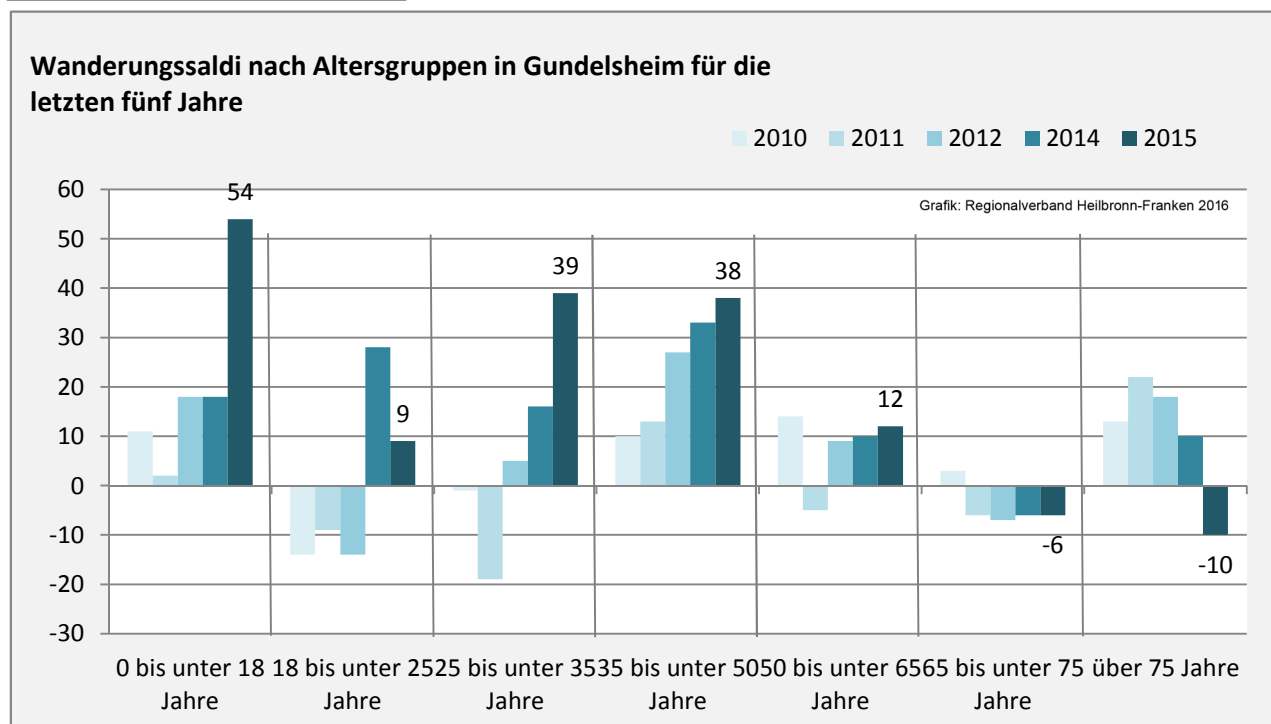

Gundelsheim - Bevölkerung

Bevölkerungsstand in Gundelsheim (2006 bis 2015)

Grafik: Regionalverband Heilbronn-Franken 2016

Bevölkerungsentwicklung in Gundelsheim (seit 2006)

Grafik: Regionalverband Heilbronn-Franken 2016

Geburten und Sterbefälle in Gundelsheim

5-Jahres-Wertung (2011 - 2015): natürliche Bevölkerungsentwicklung pro 1.000 Einwohner

Wanderungssaldi Gundelsheim

Grafik: Regionalverband Heilbronn-Franken 2016

5-Jahres-Wertung (2011 - 2015): Wanderungsgewinne bzw. -verluste pro 1.000 Einwohner

Datengrundlage: Landesamt für Statistik Baden-Württemberg

Abbildungen und Berechnungen: Regionalverband Heilbronn-Franken

Gundelsheim - Bevölkerung

Gundelsheim - Beschäftigung

sozialvers. Beschäftigung (SvB) in Gundelsheim (2007 bis 2016)

Grafik: Regionalverband Heilbronn-Franken 2016

prozentuale Entwicklung der SvB in Gundelsheim (seit 2007)

Grafik: Regionalverband Heilbronn-Franken 2016

■ produzierendes Gewerbe ■ Dienstleistungen

5-Jahres-Wertung (2011 bis 2016):