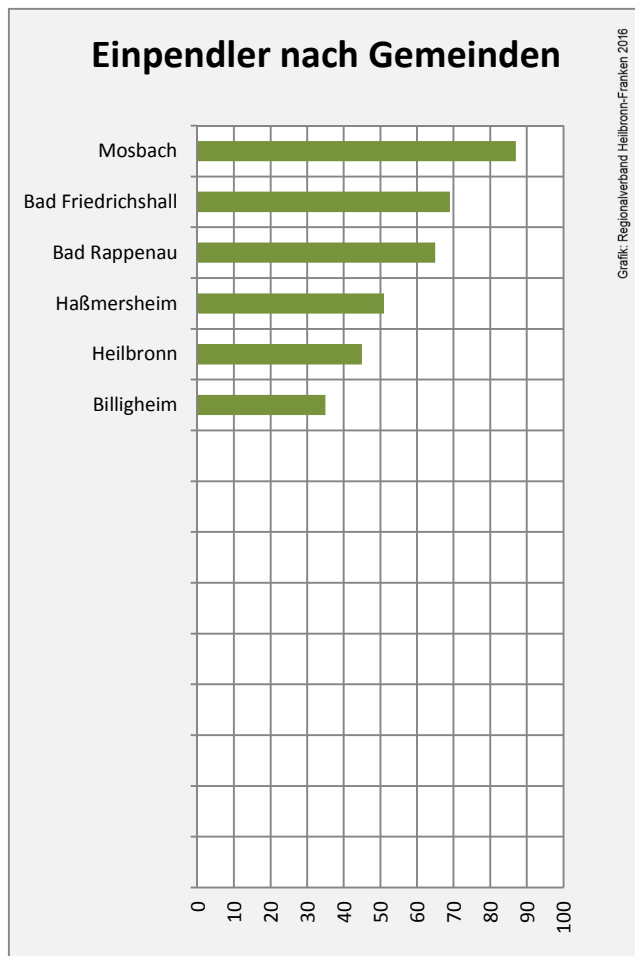

Grafik: Regionalverband Heilbronn-Franken 2016

prozentuale Entwicklung der SvB in Gundelsheim (seit 2007)

Grafik: Regionalverband Heilbronn-Franken 2016

■ produzierendes Gewerbe ■ Dienstleistungen

5-Jahres-Wertung (2011 bis 2016):

Beschäftigungsgewinne / -verluste pro 1.000 Beschäftigte

Arbeitslosigkeit in Gundelsheim

Arbeitslosigkeit in Gundelsheim

■ unter 25 Jahre ■ über 55 Jahre

Grafik: Regionalverband Heilbronn-Franken 2016

Datengrundlage: Statistik der Bundesagentur für Arbeit

Abbildungen und Berechnungen: Regionalverband Heilbronn-Franken

Gundelsheim - Pendlerverflechtungen 2016

Pendlersaldo: -1778

Datengrundlage: Statistik der Bundesagentur für Arbeit

Abbildungen: Regionalverband Heilbronn-Franken (keine Berücksichtigung von Werten unter 30)