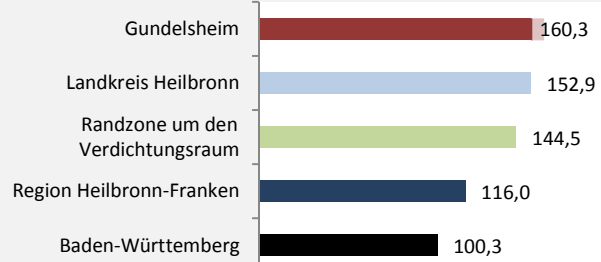

5-Jahres-Wertung (2011 bis 2016):

Beschäftigungsgewinne / -verluste pro 1.000 Beschäftigte