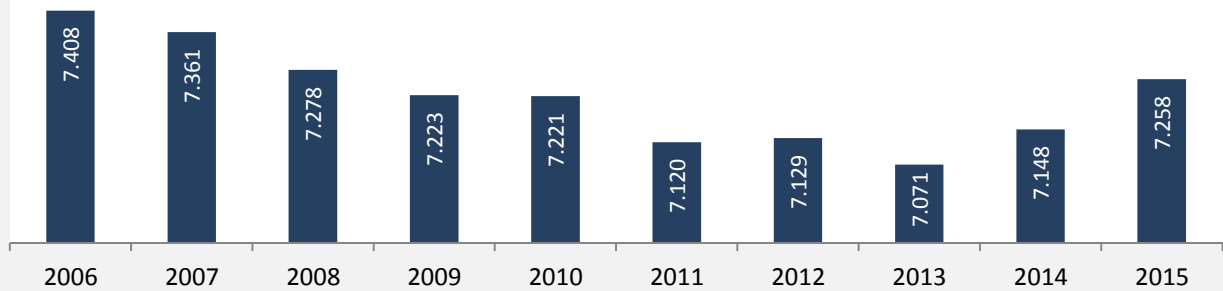

Gundelsheim - Bevölkerung

Bevölkerungsstand in Gundelsheim (2006 bis 2015)

Grafik: Regionalverband Heilbronn-Franken 2016

Bevölkerungsentwicklung in Gundelsheim (seit 2006)

Grafik: Regionalverband Heilbronn-Franken 2016

Geburten und Sterbefälle in Gundelsheim

5-Jahres-Wertung (2011 - 2015): natürliche Bevölkerungsentwicklung pro 1.000 Einwohner

Wanderungssaldi Gundelsheim

Grafik: Regionalverband Heilbronn-Franken 2016

5-Jahres-Wertung (2011 - 2015): Wanderungsgewinne bzw. -verluste pro 1.000 Einwohner