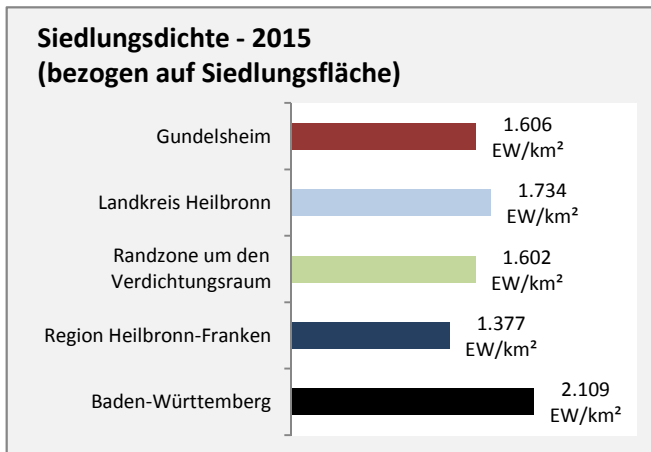

Gundelsheim - Flächenentwicklung

Datengrundlage: Landesamt für Statistik Baden-Württemberg

Abbildungen und Berechnungen: Regionalverband Heilbronn-Franken