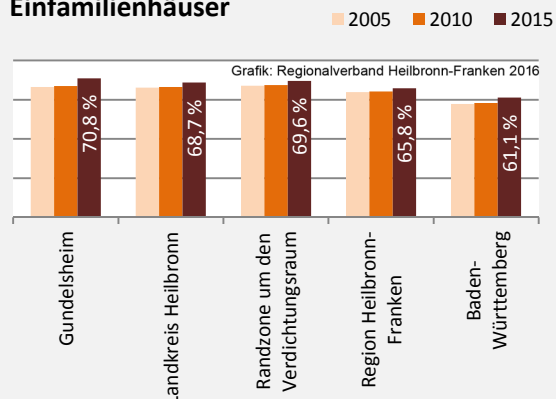

Einfamilienhäuser

Datengrundlage: Statistisches Landesamt Baden-Württemberg (ab 2011: Zensus 2011)

Abbildungen und Berechnungen: Regionalverband Heilbronn-Franken