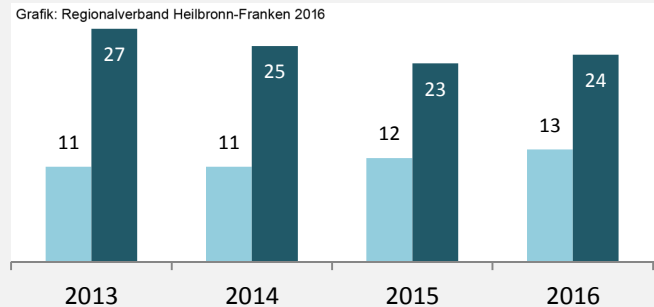

Grafik: Regionalverband Heilbronn-Franken 2016

prozentuale Entwicklung der SvB in Gundelsheim (seit 2007)

Grafik: Regionalverband Heilbronn-Franken 2016

■ produzierendes Gewerbe ■ Dienstleistungen

5-Jahres-Wertung (2011 bis 2016):

Beschäftigungsgewinne / -verluste pro 1.000 Beschäftigte

Arbeitslosigkeit in Gundelsheim

Arbeitslosigkeit in Gundelsheim

■ unter 25 Jahre ■ über 55 Jahre

Grafik: Regionalverband Heilbronn-Franken 2016

Datengrundlage: Statistik der Bundesagentur für Arbeit