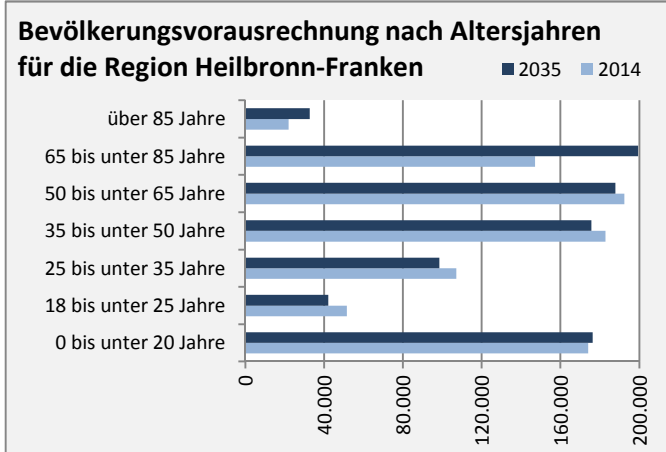

# Ilshofen - Bevölkerung

**Bevölkerungsstand in Ilshofen (2005 bis 2014)**

**Bevölkerungsentwicklung in Ilshofen (seit 2005)**

**Geburten und Sterbefälle in Ilshofen**

**5-Jahres-Wertung (2010 - 2014): natürliche Bevölkerungsentwicklung pro 1.000 Einwohner**

**Wanderungssaldi Ilshofen**

**5-Jahres-Wertung (2010 - 2014): Wanderungsgewinne bzw. -verluste pro 1.000 Einwohner**

Datengrundlage: Statistisches Landesamt Baden-Württemberg (ab 2011: Zensus 2011)

Abbildungen und Berechnungen: Regionalverband Heilbronn-Franken

# Ilshofen - Bevölkerungsvorausrechnung 2015