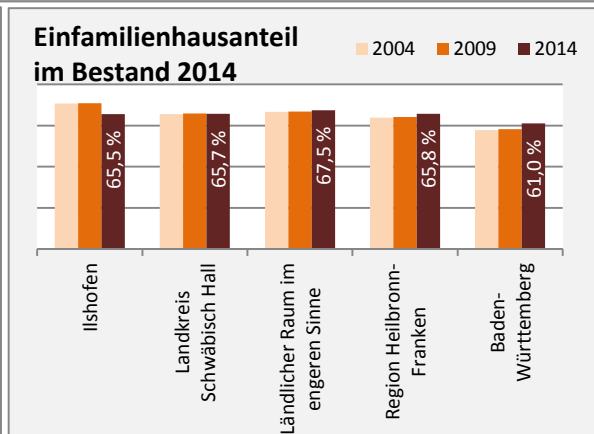

Ilshofen - Wohnungsbestand und -entwicklung

Datengrundlage: Statistisches Landesamt Baden-Württemberg (ab 2011: Zensus 2011)

Abbildungen und Berechnungen: Regionalverband Heilbronn-Franken