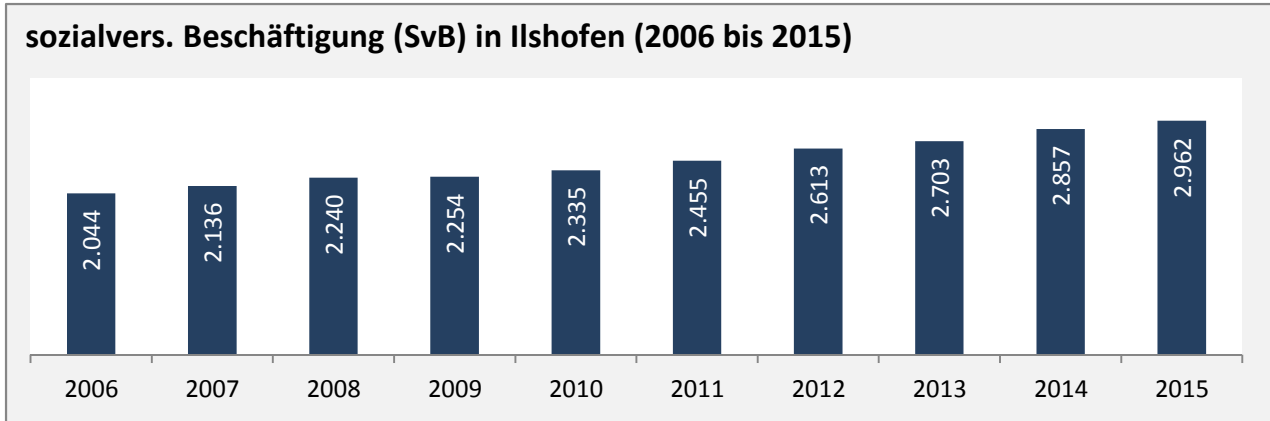

Ilshofen - Beschäftigung

Datengrundlage: Statistik der Bundesagentur für Arbeit

Abbildungen und Berechnungen: Regionalverband Heilbronn-Franken