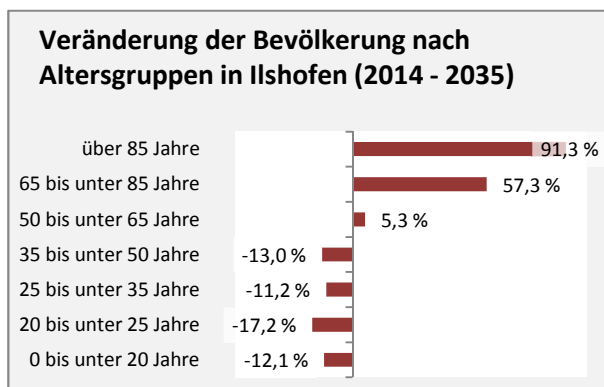

# Ilshofen - Bevölkerung

**Bevölkerungsstand in Ilshofen (2005 bis 2014)**

**Bevölkerungsentwicklung in Ilshofen (seit 2005)**

**Geburten und Sterbefälle in Ilshofen**

**5-Jahres-Wertung (2010 - 2014): natürliche Bevölkerungsentwicklung pro 1.000 Einwohner**

**Wanderungssaldi Ilshofen**

**5-Jahres-Wertung (2010 - 2014): Wanderungsgewinne bzw. -verluste pro 1.000 Einwohner**

Datengrundlage: Statistisches Landesamt Baden-Württemberg (ab 2011: Zensus 2011)

Abbildungen und Berechnungen: Regionalverband Heilbronn-Franken

# Ilshofen - Bevölkerungsvorausrechnung 2015