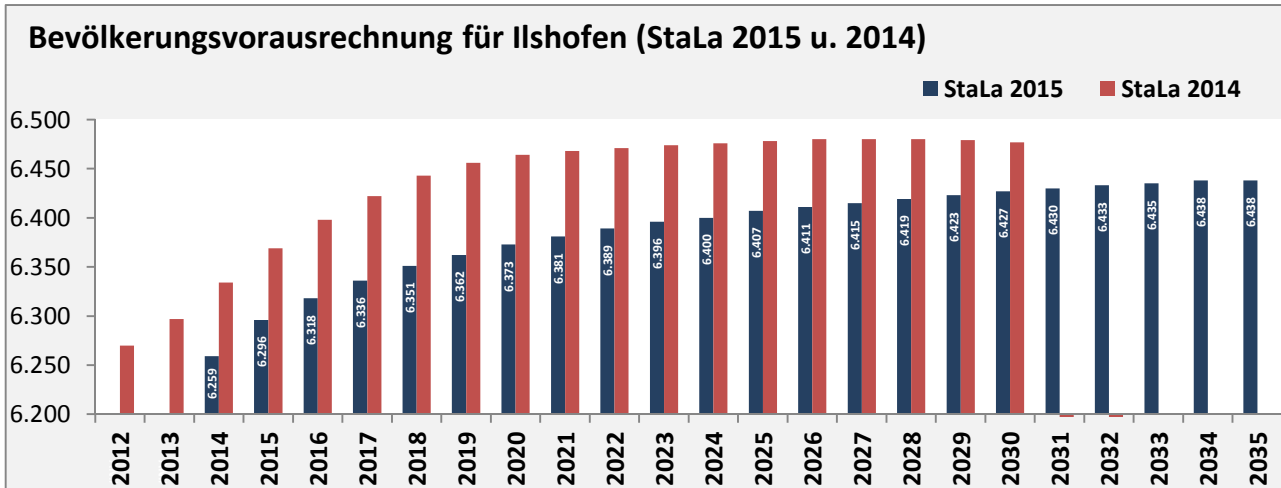

# Ilshofen - Bevölkerung

**Bevölkerungsstand in Ilshofen (2005 bis 2014)**

**Bevölkerungsentwicklung in Ilshofen (seit 2005)**

**Geburten und Sterbefälle in Ilshofen**

**5-Jahres-Wertung (2010 - 2014): natürliche Bevölkerungsentwicklung pro 1.000 Einwohner**

**Wanderungssaldi Ilshofen**

**5-Jahres-Wertung (2010 - 2014): Wanderungsgewinne bzw. -verluste pro 1.000 Einwohner**

Datengrundlage: Statistisches Landesamt Baden-Württemberg (ab 2011: Zensus 2011)

Abbildungen und Berechnungen: Regionalverband Heilbronn-Franken

# Ilshofen - Bevölkerungsvorausrechnung 2015