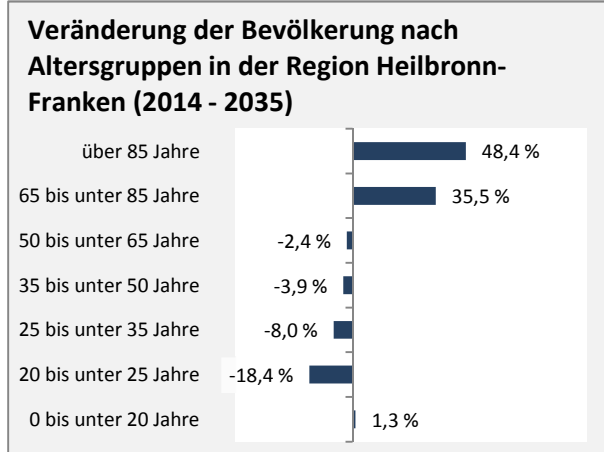

# Ilshofen - Bevölkerung

**Bevölkerungsstand in Ilshofen (2005 bis 2014)**

**Bevölkerungsentwicklung in Ilshofen (seit 2005)**

**Geburten und Sterbefälle in Ilshofen**

**5-Jahres-Wertung (2010 - 2014): natürliche Bevölkerungsentwicklung pro 1.000 Einwohner**

**Wanderungssaldi Ilshofen**

**5-Jahres-Wertung (2010 - 2014): Wanderungsgewinne bzw. -verluste pro 1.000 Einwohner**

Datengrundlage: Statistisches Landesamt Baden-Württemberg (ab 2011: Zensus 2011)

Abbildungen und Berechnungen: Regionalverband Heilbronn-Franken

# Ilshofen - Bevölkerungsvorausrechnung 2015