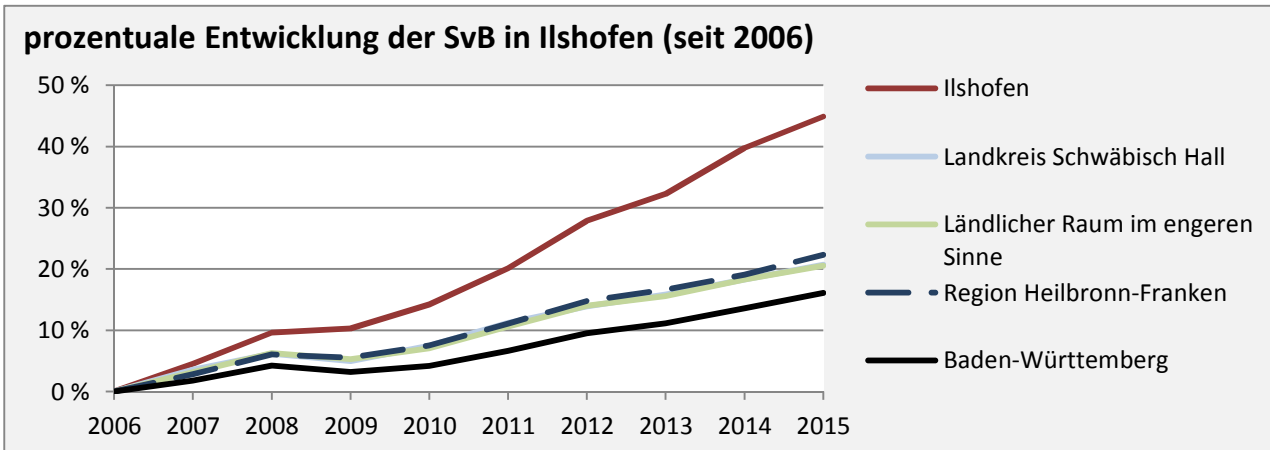

Ilshofen - Beschäftigung

Datengrundlage: Statistik der Bundesagentur für Arbeit

Abbildungen und Berechnungen: Regionalverband Heilbronn-Franken