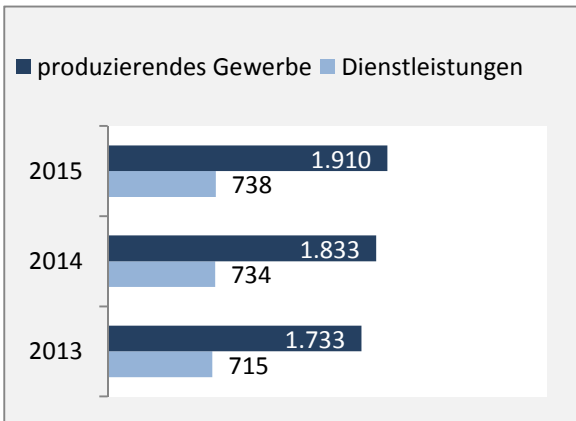

Ilshofen - Beschäftigung

Datengrundlage: Statistik der Bundesagentur für Arbeit

Abbildungen und Berechnungen: Regionalverband Heilbronn-Franken