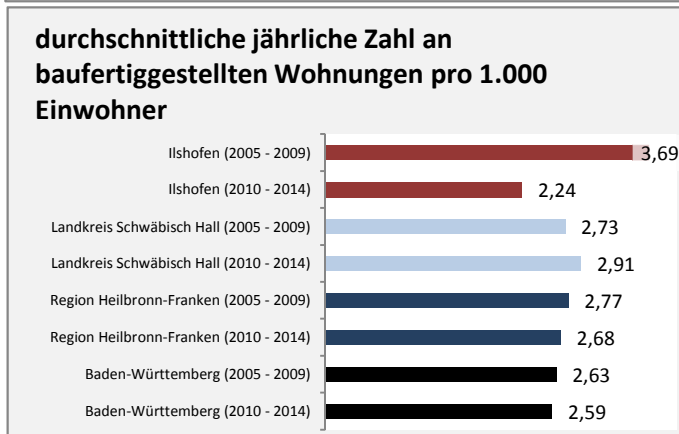

Ilshofen - Wohnungsbestand und -entwicklung

Datengrundlage: Statistisches Landesamt Baden-Württemberg (ab 2011: Zensus 2011)

Abbildungen und Berechnungen: Regionalverband Heilbronn-Franken