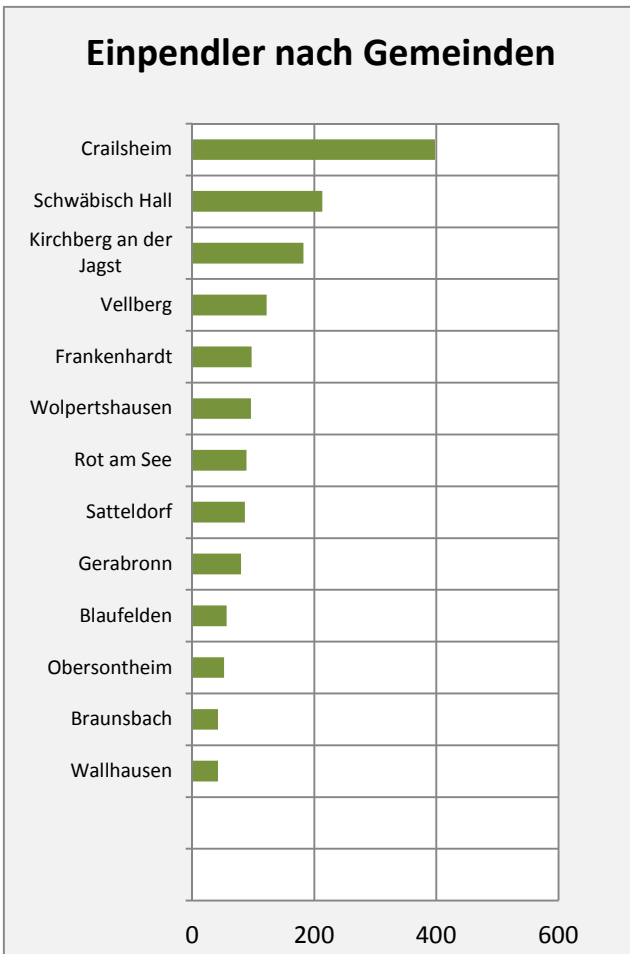

# Ilshofen - Bevölkerungsvorausrechnung 2015

# Ilshofen - Beschäftigung

Datengrundlage: Statistik der Bundesagentur für Arbeit

Abbildungen und Berechnungen: Regionalverband Heilbronn-Franken

# Ilshofen - Pendler 2014

**Pendlersaldo: 239**

Datengrundlage: Statistik der Bundesagentur für Arbeit

Abbildungen: Regionalverband Heilbronn-Franken (keine Berücksichtigung von Werten unter 30)