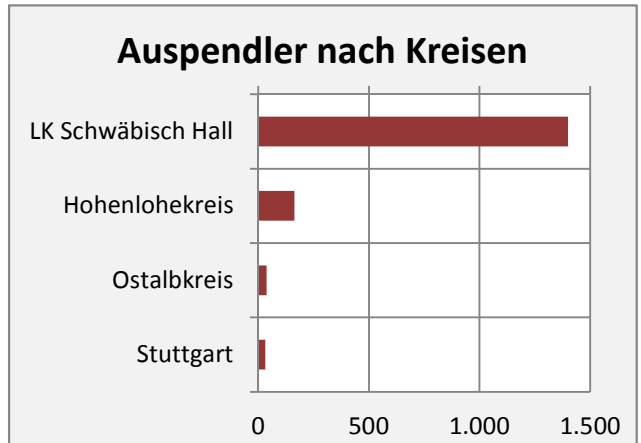

# Ilshofen - Bevölkerungsvorausrechnung 2015

# Ilshofen - Beschäftigung

Datengrundlage: Statistik der Bundesagentur für Arbeit

Abbildungen und Berechnungen: Regionalverband Heilbronn-Franken

# Ilshofen - Pendler 2014

**Pendlersaldo: 239**

Datengrundlage: Statistik der Bundesagentur für Arbeit

Abbildungen: Regionalverband Heilbronn-Franken (keine Berücksichtigung von Werten unter 30)