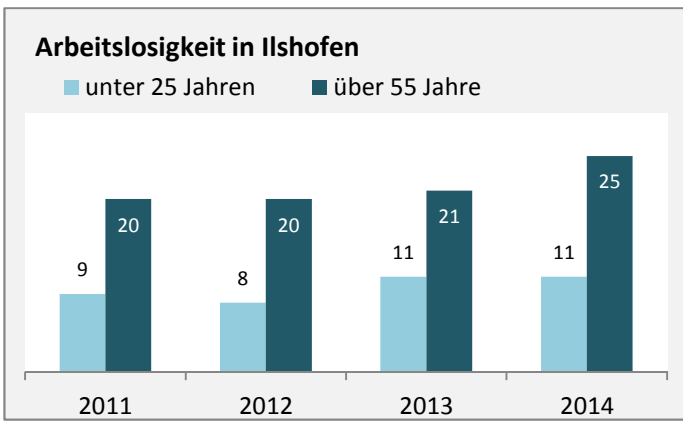

Ilshofen - Beschäftigung

Datengrundlage: Statistik der Bundesagentur für Arbeit

Abbildungen und Berechnungen: Regionalverband Heilbronn-Franken