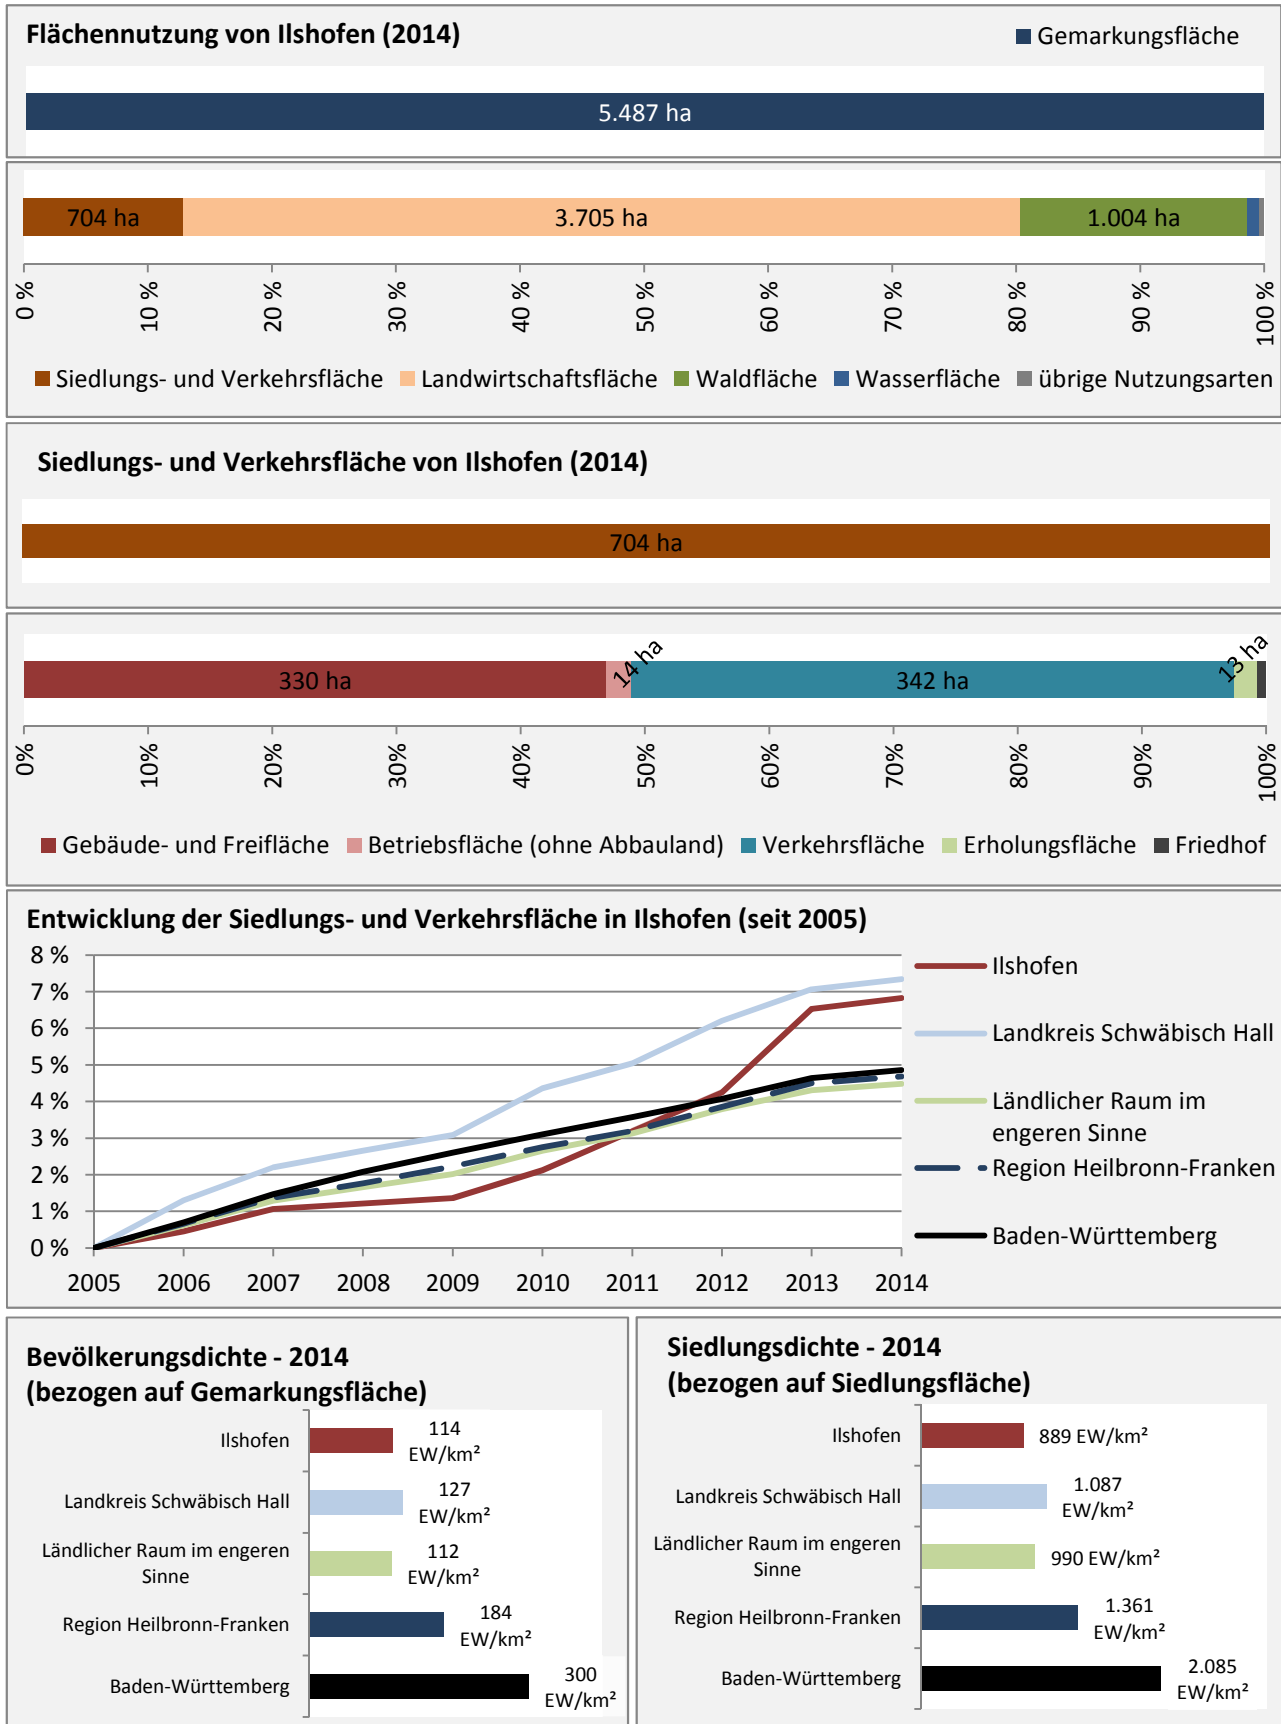

Ilshofen - Flächenentwicklung

Datengrundlage: Landesamt für Statistik Baden-Württemberg

Abbildungen und Berechnungen: Regionalverband Heilbronn-Franken