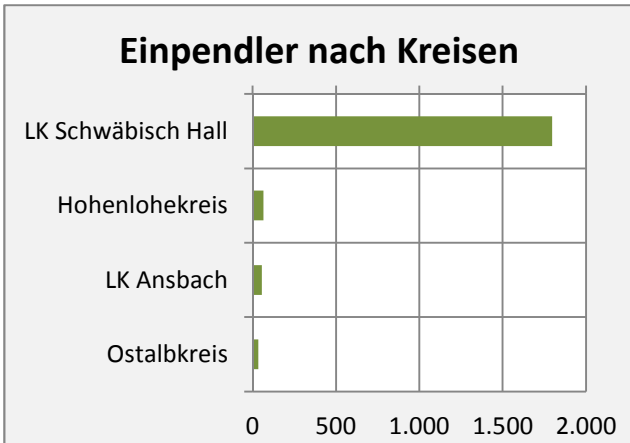

# Ilshofen - Bevölkerungsvorausrechnung 2015

# Ilshofen - Beschäftigung

Datengrundlage: Statistik der Bundesagentur für Arbeit

Abbildungen und Berechnungen: Regionalverband Heilbronn-Franken

# Ilshofen - Pendler 2014

**Pendlersaldo: 239**

Datengrundlage: Statistik der Bundesagentur für Arbeit

Abbildungen: Regionalverband Heilbronn-Franken (keine Berücksichtigung von Werten unter 30)