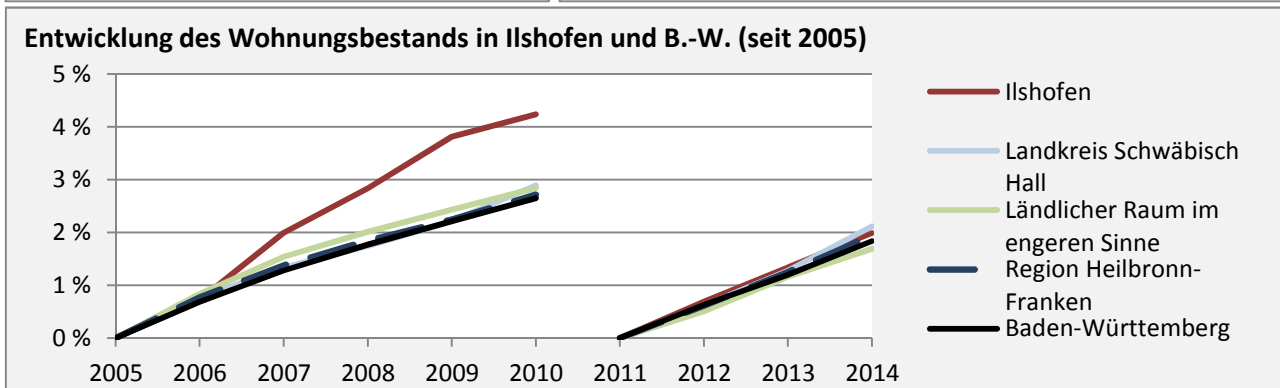

Ilshofen - Wohnungsbestand und -entwicklung

Datengrundlage: Statistisches Landesamt Baden-Württemberg (ab 2011: Zensus 2011)

Abbildungen und Berechnungen: Regionalverband Heilbronn-Franken