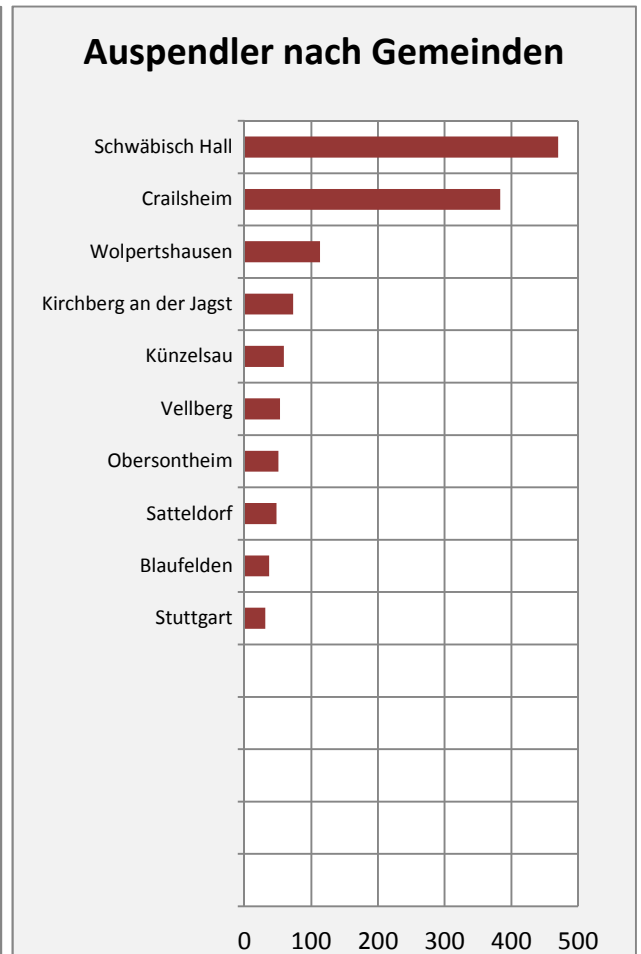

# Ilshofen - Bevölkerungsvorausrechnung 2015

# Ilshofen - Beschäftigung

Datengrundlage: Statistik der Bundesagentur für Arbeit

Abbildungen und Berechnungen: Regionalverband Heilbronn-Franken

# Ilshofen - Pendler 2014

**Pendlersaldo: 239**

Datengrundlage: Statistik der Bundesagentur für Arbeit

Abbildungen: Regionalverband Heilbronn-Franken (keine Berücksichtigung von Werten unter 30)