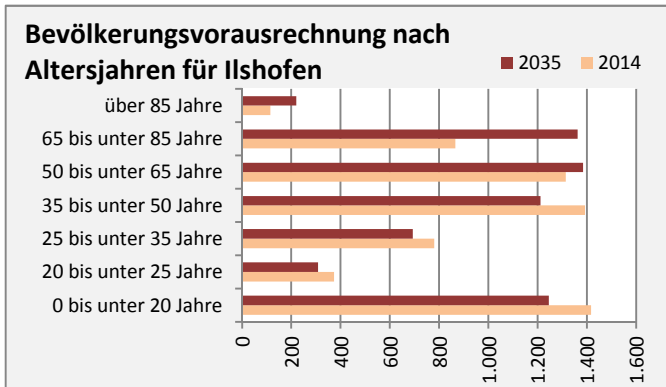

# Ilshofen - Bevölkerung

**Bevölkerungsstand in Ilshofen (2005 bis 2014)**

**Bevölkerungsentwicklung in Ilshofen (seit 2005)**

**Geburten und Sterbefälle in Ilshofen**

**5-Jahres-Wertung (2010 - 2014): natürliche Bevölkerungsentwicklung pro 1.000 Einwohner**

**Wanderungssaldi Ilshofen**

**5-Jahres-Wertung (2010 - 2014): Wanderungsgewinne bzw. -verluste pro 1.000 Einwohner**

Datengrundlage: Statistisches Landesamt Baden-Württemberg (ab 2011: Zensus 2011)

Abbildungen und Berechnungen: Regionalverband Heilbronn-Franken

# Ilshofen - Bevölkerungsvorausrechnung 2015