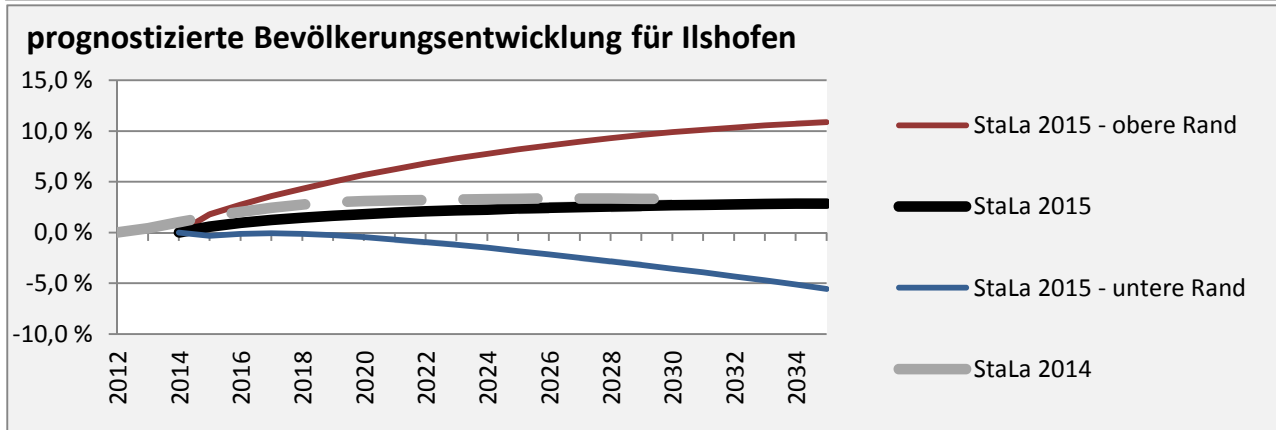

Ilshofen - Bevölkerungsvorausrechnung 2015