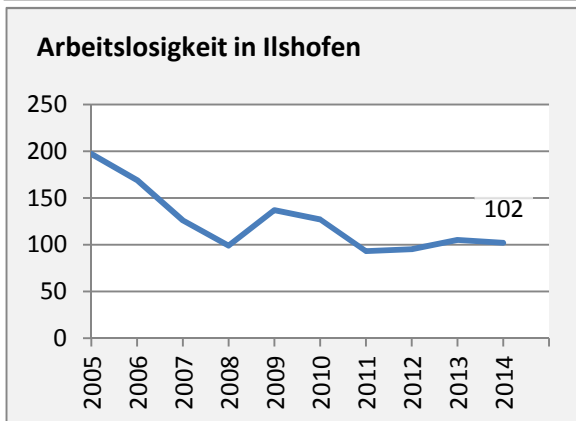

Ilshofen - Beschäftigung

Datengrundlage: Statistik der Bundesagentur für Arbeit

Abbildungen und Berechnungen: Regionalverband Heilbronn-Franken