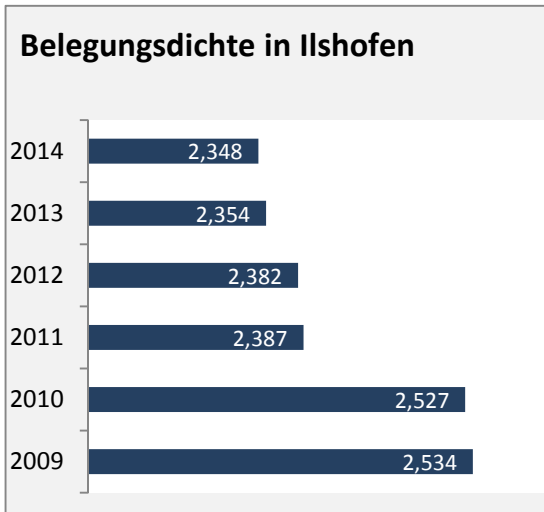

Ilshofen - Wohnungsbestand und -entwicklung

Datengrundlage: Statistisches Landesamt Baden-Württemberg (ab 2011: Zensus 2011)

Abbildungen und Berechnungen: Regionalverband Heilbronn-Franken