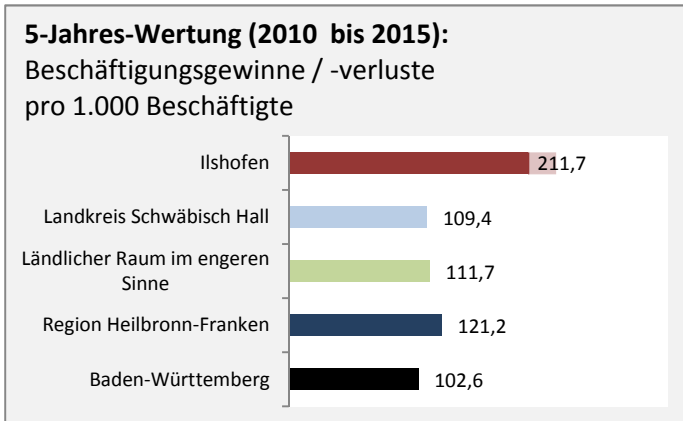

Ilshofen - Beschäftigung

Datengrundlage: Statistik der Bundesagentur für Arbeit

Abbildungen und Berechnungen: Regionalverband Heilbronn-Franken