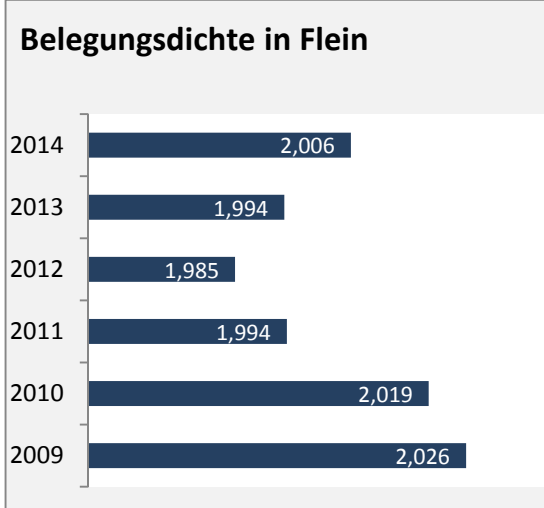

5-Jahres-Wertung (2010 - 2014): Wanderungsgewinne bzw. -verluste pro 1.000 Einwohner

Datengrundlage: Statistisches Landesamt Baden-Württemberg (ab 2011: Zensus 2011)

Abbildungen und Berechnungen: Regionalverband Heilbronn-Franken

Flein - Bevölkerungsvorausrechnung 2015

Flein - Beschäftigung

Datengrundlage: Statistik der Bundesagentur für Arbeit

Abbildungen und Berechnungen: Regionalverband Heilbronn-Franken

Flein - Pendler 2014

Pendlersaldo: -1409

Datengrundlage: Statistik der Bundesagentur für Arbeit

Abbildungen: Regionalverband Heilbronn-Franken (keine Berücksichtigung von Werten unter 30)

Flein - Wohnungsbestand und -entwicklung

Datengrundlage: Statistisches Landesamt Baden-Württemberg (ab 2011: Zensus 2011)