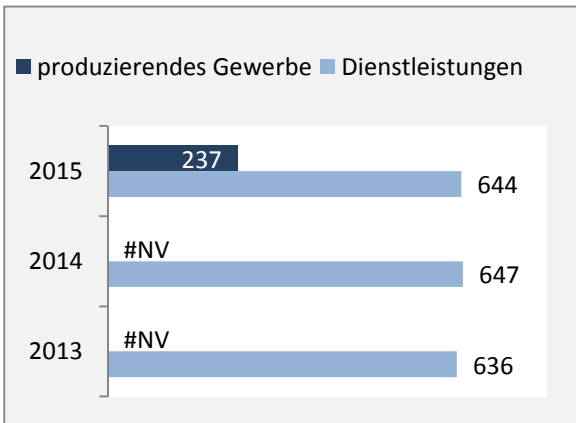

Flein - Bevölkerung

Bevölkerungsstand in Flein (2005 bis 2014)

Bevölkerungsentwicklung in Flein (seit 2005)

5-Jahres-Wertung (2010- 2014): natürliche Bevölkerungsentwicklung pro 1.000 Einwohner

Wanderungssaldi Flein

5-Jahres-Wertung (2010 - 2014): Wanderungsgewinne bzw. -verluste pro 1.000 Einwohner

Datengrundlage: Statistisches Landesamt Baden-Württemberg (ab 2011: Zensus 2011)

Abbildungen und Berechnungen: Regionalverband Heilbronn-Franken

Flein - Bevölkerungsvorausrechnung 2015

Flein - Beschäftigung

Datengrundlage: Statistik der Bundesagentur für Arbeit

Abbildungen und Berechnungen: Regionalverband Heilbronn-Franken

Flein - Pendler 2014

Pendlersaldo: -1409