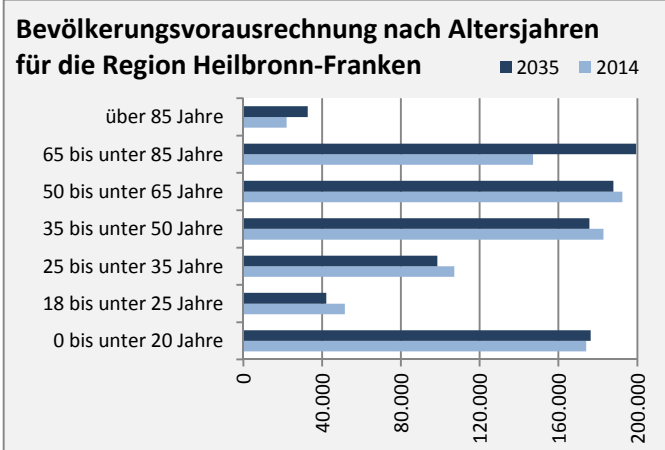

Flein - Bevölkerungsvorausrechnung 2015