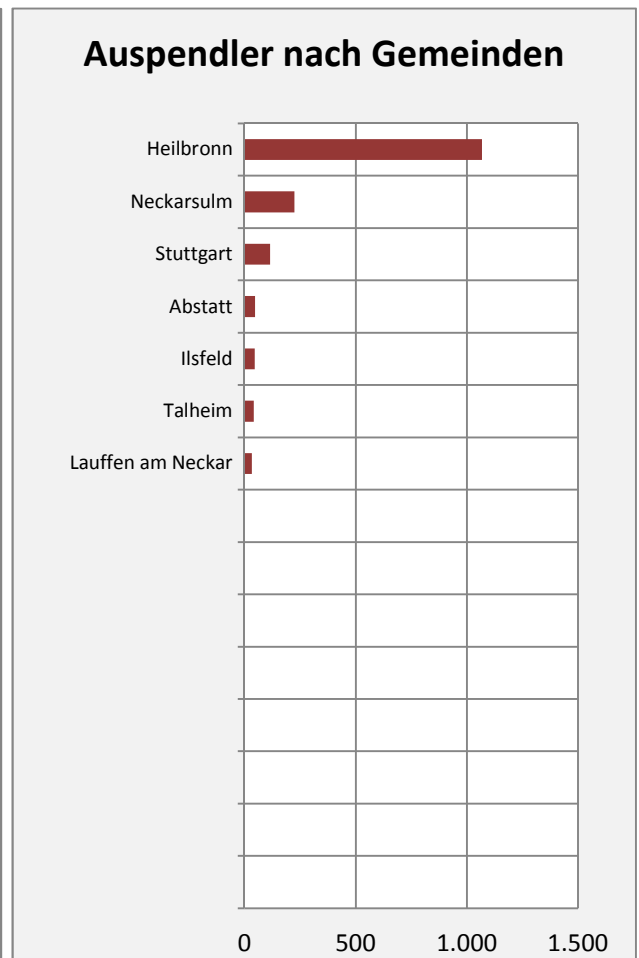

Flein - Bevölkerung

Bevölkerungsstand in Flein (2005 bis 2014)

Bevölkerungsentwicklung in Flein (seit 2005)

5-Jahres-Wertung (2010- 2014): natürliche Bevölkerungsentwicklung pro 1.000 Einwohner

Wanderungssaldi Flein

5-Jahres-Wertung (2010 - 2014): Wanderungsgewinne bzw. -verluste pro 1.000 Einwohner

Datengrundlage: Statistisches Landesamt Baden-Württemberg (ab 2011: Zensus 2011)

Abbildungen und Berechnungen: Regionalverband Heilbronn-Franken

Flein - Bevölkerungsvorausrechnung 2015

Flein - Beschäftigung

Datengrundlage: Statistik der Bundesagentur für Arbeit

Abbildungen und Berechnungen: Regionalverband Heilbronn-Franken

Flein - Pendler 2014

Pendlersaldo: -1409

Datengrundlage: Statistik der Bundesagentur für Arbeit

Abbildungen: Regionalverband Heilbronn-Franken (keine Berücksichtigung von Werten unter 30)

Flein - Wohnungsbestand und -entwicklung

Datengrundlage: Statistisches Landesamt Baden-Württemberg (ab 2011: Zensus 2011)