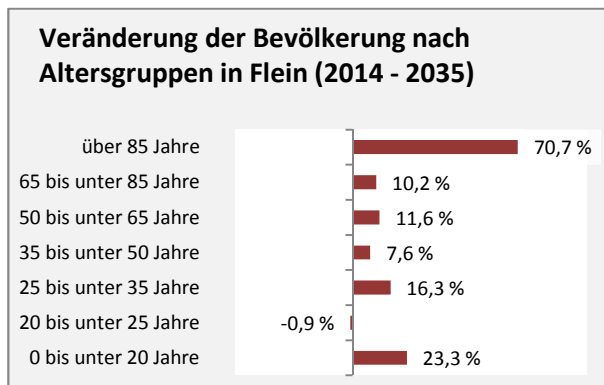

Flein - Bevölkerungsvorausrechnung 2015