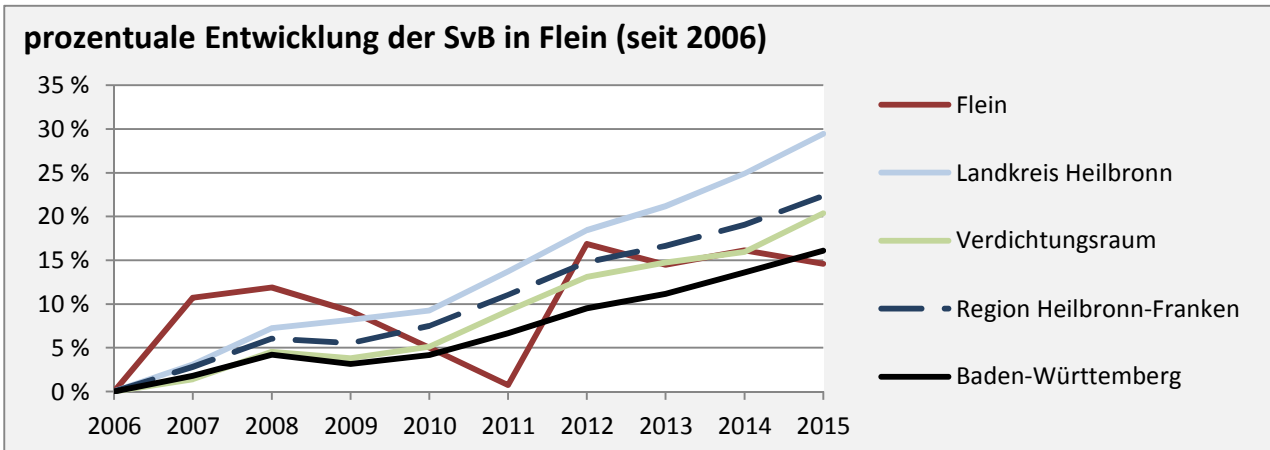

Flein - Beschäftigung

Datengrundlage: Statistik der Bundesagentur für Arbeit

Abbildungen und Berechnungen: Regionalverband Heilbronn-Franken