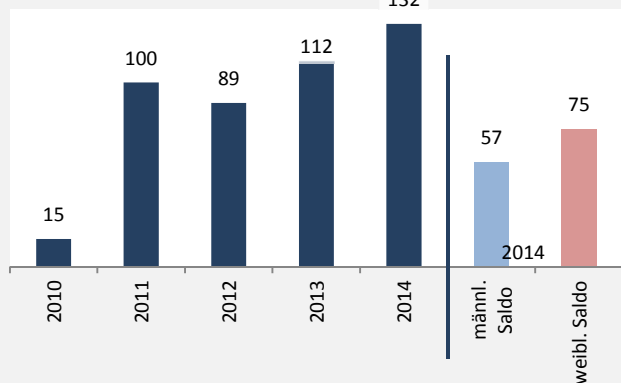

Flein - Bevölkerung

Bevölkerungsstand in Flein (2005 bis 2014)

Bevölkerungsentwicklung in Flein (seit 2005)

5-Jahres-Wertung (2010- 2014): natürliche Bevölkerungsentwicklung pro 1.000 Einwohner

Wanderungssaldi Flein

5-Jahres-Wertung (2010 - 2014): Wanderungsgewinne bzw. -verluste pro 1.000 Einwohner

Datengrundlage: Statistisches Landesamt Baden-Württemberg (ab 2011: Zensus 2011)

Abbildungen und Berechnungen: Regionalverband Heilbronn-Franken