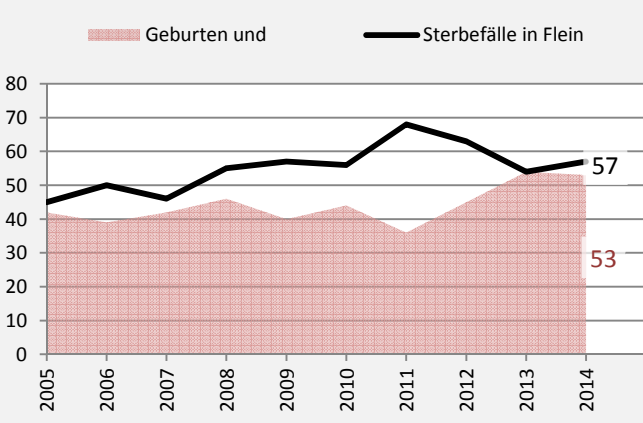

Flein - Bevölkerung

Bevölkerungsstand in Flein (2005 bis 2014)

Bevölkerungsentwicklung in Flein (seit 2005)

5-Jahres-Wertung (2010- 2014): natürliche Bevölkerungsentwicklung pro 1.000 Einwohner

Wanderungssaldi Flein

5-Jahres-Wertung (2010 - 2014): Wanderungsgewinne bzw. -verluste pro 1.000 Einwohner

Datengrundlage: Statistisches Landesamt Baden-Württemberg (ab 2011: Zensus 2011)

Abbildungen und Berechnungen: Regionalverband Heilbronn-Franken