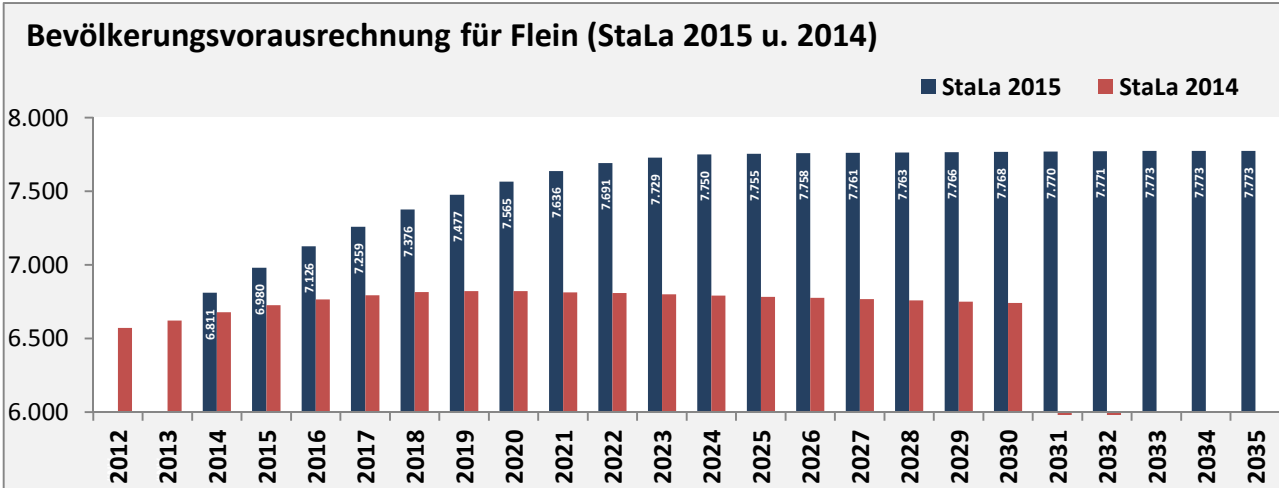

Flein - Bevölkerungsvorausrechnung 2015