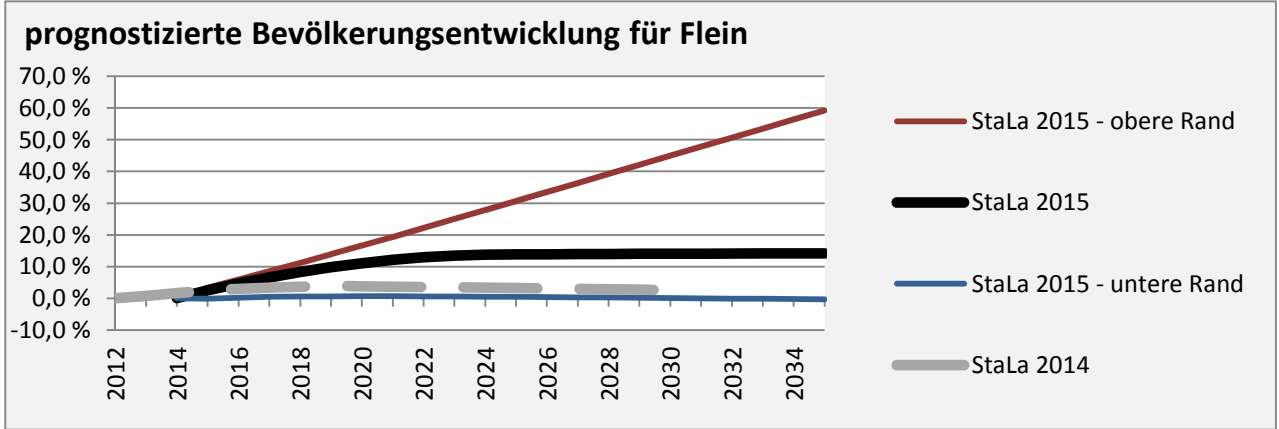

Flein - Bevölkerungsvorausrechnung 2015