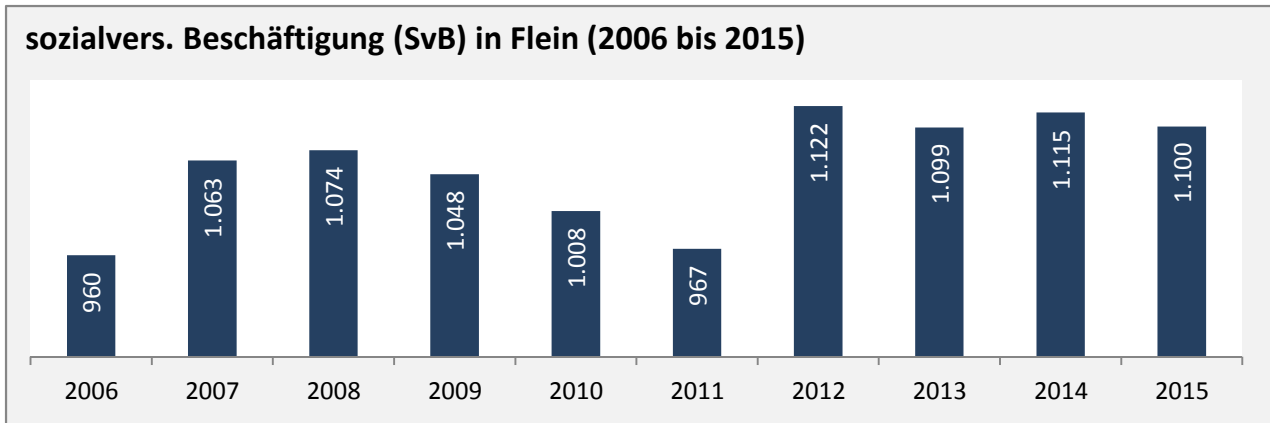

Flein - Beschäftigung

Datengrundlage: Statistik der Bundesagentur für Arbeit

Abbildungen und Berechnungen: Regionalverband Heilbronn-Franken