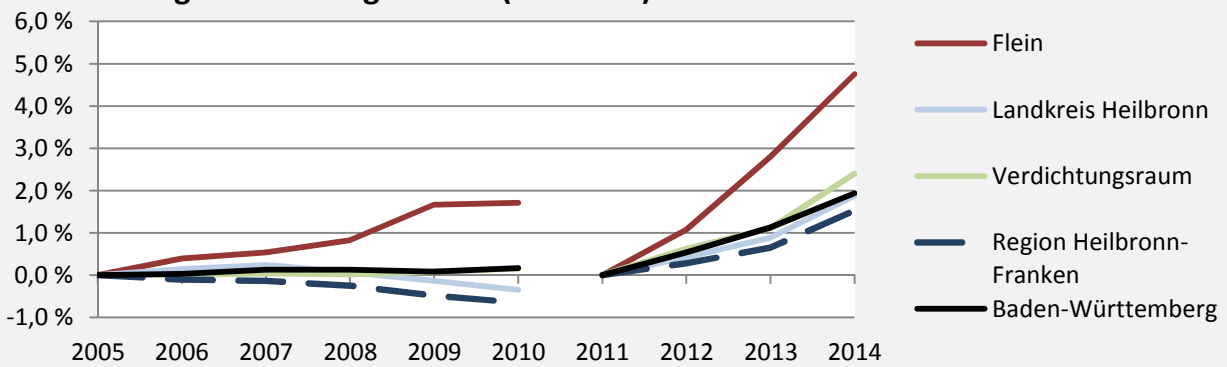

Flein - Bevölkerung

Bevölkerungsstand in Flein (2005 bis 2014)

Bevölkerungsentwicklung in Flein (seit 2005)

5-Jahres-Wertung (2010- 2014): natürliche Bevölkerungsentwicklung pro 1.000 Einwohner

Wanderungssaldi Flein