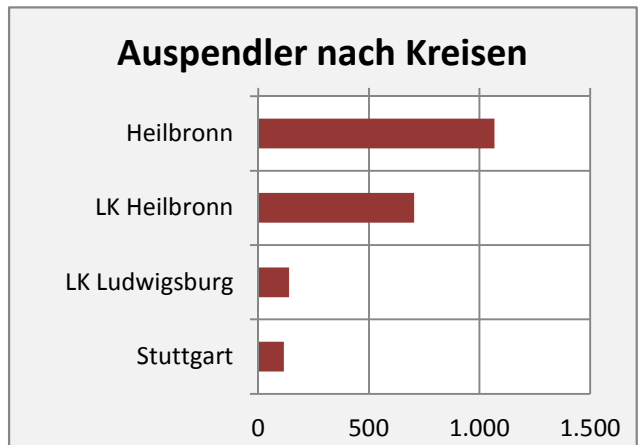

Flein - Bevölkerungsvorausrechnung 2015

Flein - Beschäftigung

Datengrundlage: Statistik der Bundesagentur für Arbeit

Abbildungen und Berechnungen: Regionalverband Heilbronn-Franken

Flein - Pendler 2014

Pendlersaldo: -1409

Datengrundlage: Statistik der Bundesagentur für Arbeit

Abbildungen: Regionalverband Heilbronn-Franken (keine Berücksichtigung von Werten unter 30)

Flein - Wohnungsbestand und -entwicklung

Datengrundlage: Statistisches Landesamt Baden-Württemberg (ab 2011: Zensus 2011)