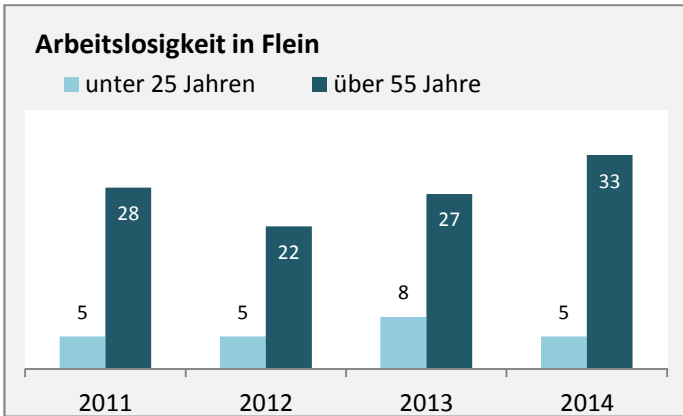

Flein - Bevölkerung

Bevölkerungsstand in Flein (2005 bis 2014)

Bevölkerungsentwicklung in Flein (seit 2005)

5-Jahres-Wertung (2010- 2014): natürliche Bevölkerungsentwicklung pro 1.000 Einwohner

Wanderungssaldi Flein

5-Jahres-Wertung (2010 - 2014): Wanderungsgewinne bzw. -verluste pro 1.000 Einwohner

Datengrundlage: Statistisches Landesamt Baden-Württemberg (ab 2011: Zensus 2011)

Abbildungen und Berechnungen: Regionalverband Heilbronn-Franken

Flein - Bevölkerungsvorausrechnung 2015

Flein - Beschäftigung

Datengrundlage: Statistik der Bundesagentur für Arbeit

Abbildungen und Berechnungen: Regionalverband Heilbronn-Franken

Flein - Pendler 2014

Pendlersaldo: -1409