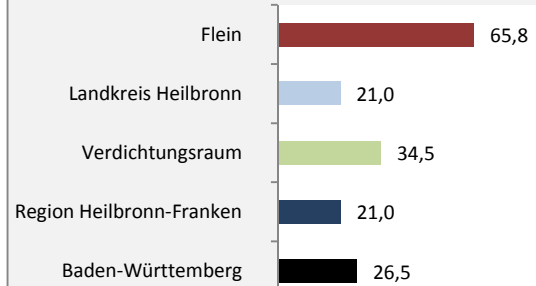

Flein - Bevölkerung

Bevölkerungsstand in Flein (2005 bis 2014)

Bevölkerungsentwicklung in Flein (seit 2005)

5-Jahres-Wertung (2010- 2014): natürliche Bevölkerungsentwicklung pro 1.000 Einwohner

Wanderungssaldi Flein

5-Jahres-Wertung (2010 - 2014): Wanderungsgewinne bzw. -verluste pro 1.000 Einwohner

Datengrundlage: Statistisches Landesamt Baden-Württemberg (ab 2011: Zensus 2011)

Abbildungen und Berechnungen: Regionalverband Heilbronn-Franken