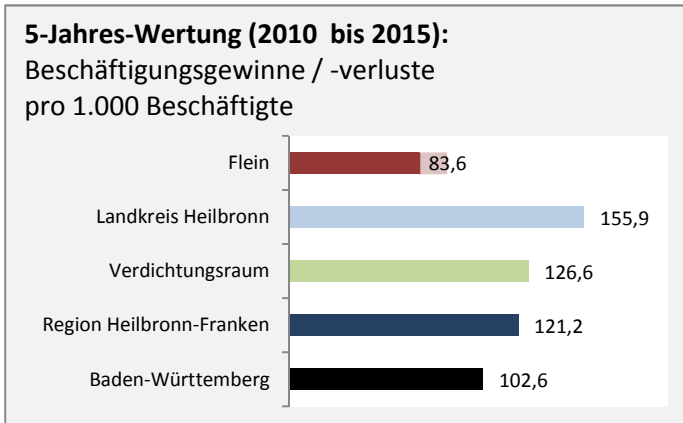

Flein - Beschäftigung

Datengrundlage: Statistik der Bundesagentur für Arbeit

Abbildungen und Berechnungen: Regionalverband Heilbronn-Franken