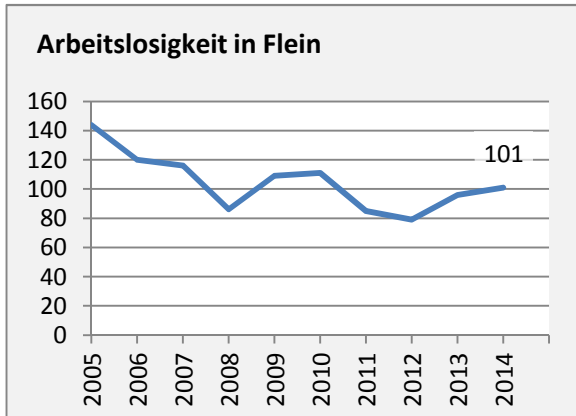

Flein - Beschäftigung

Datengrundlage: Statistik der Bundesagentur für Arbeit

Abbildungen und Berechnungen: Regionalverband Heilbronn-Franken