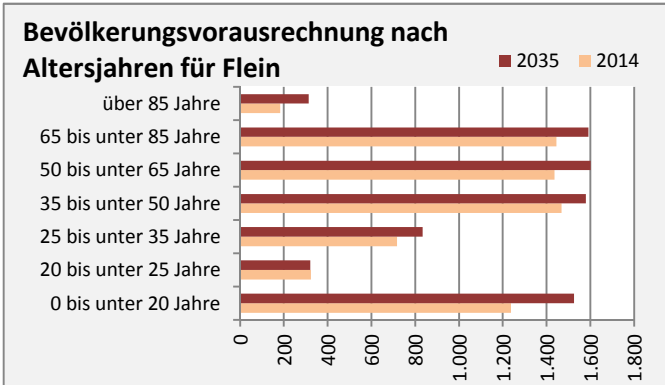

Flein - Bevölkerungsvorausrechnung 2015