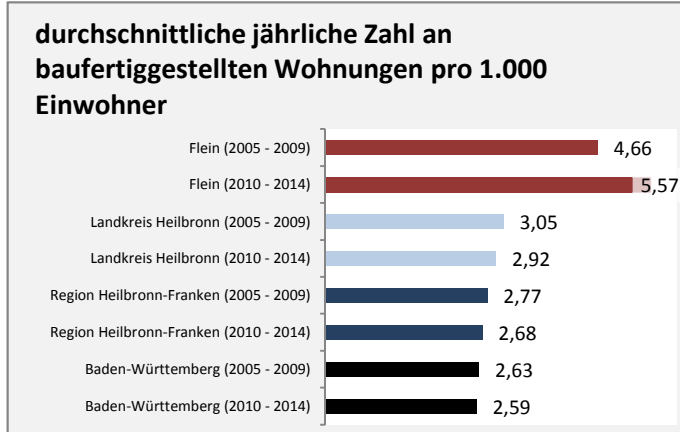

Flein - Wohnungsbestand und -entwicklung

Datengrundlage: Statistisches Landesamt Baden-Württemberg (ab 2011: Zensus 2011)

Abbildungen und Berechnungen: Regionalverband Heilbronn-Franken