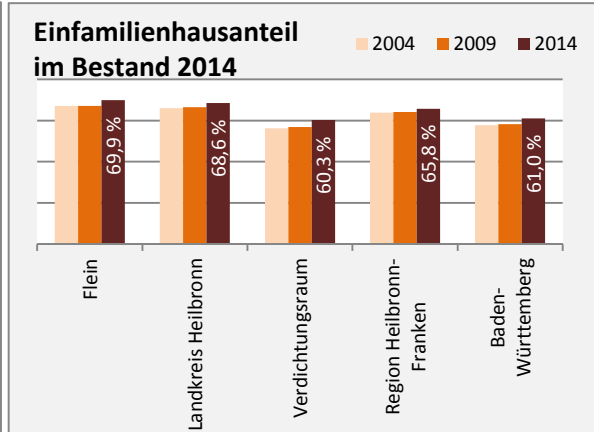

5-Jahres-Wertung (2010 - 2014): Wanderungsgewinne bzw. -verluste pro 1.000 Einwohner

Datengrundlage: Statistisches Landesamt Baden-Württemberg (ab 2011: Zensus 2011)

Abbildungen und Berechnungen: Regionalverband Heilbronn-Franken

Flein - Bevölkerungsvorausrechnung 2015

Flein - Beschäftigung

Datengrundlage: Statistik der Bundesagentur für Arbeit

Abbildungen und Berechnungen: Regionalverband Heilbronn-Franken

Flein - Pendler 2014

Pendlersaldo: -1409

Datengrundlage: Statistik der Bundesagentur für Arbeit

Abbildungen: Regionalverband Heilbronn-Franken (keine Berücksichtigung von Werten unter 30)

Flein - Wohnungsbestand und -entwicklung

Datengrundlage: Statistisches Landesamt Baden-Württemberg (ab 2011: Zensus 2011)