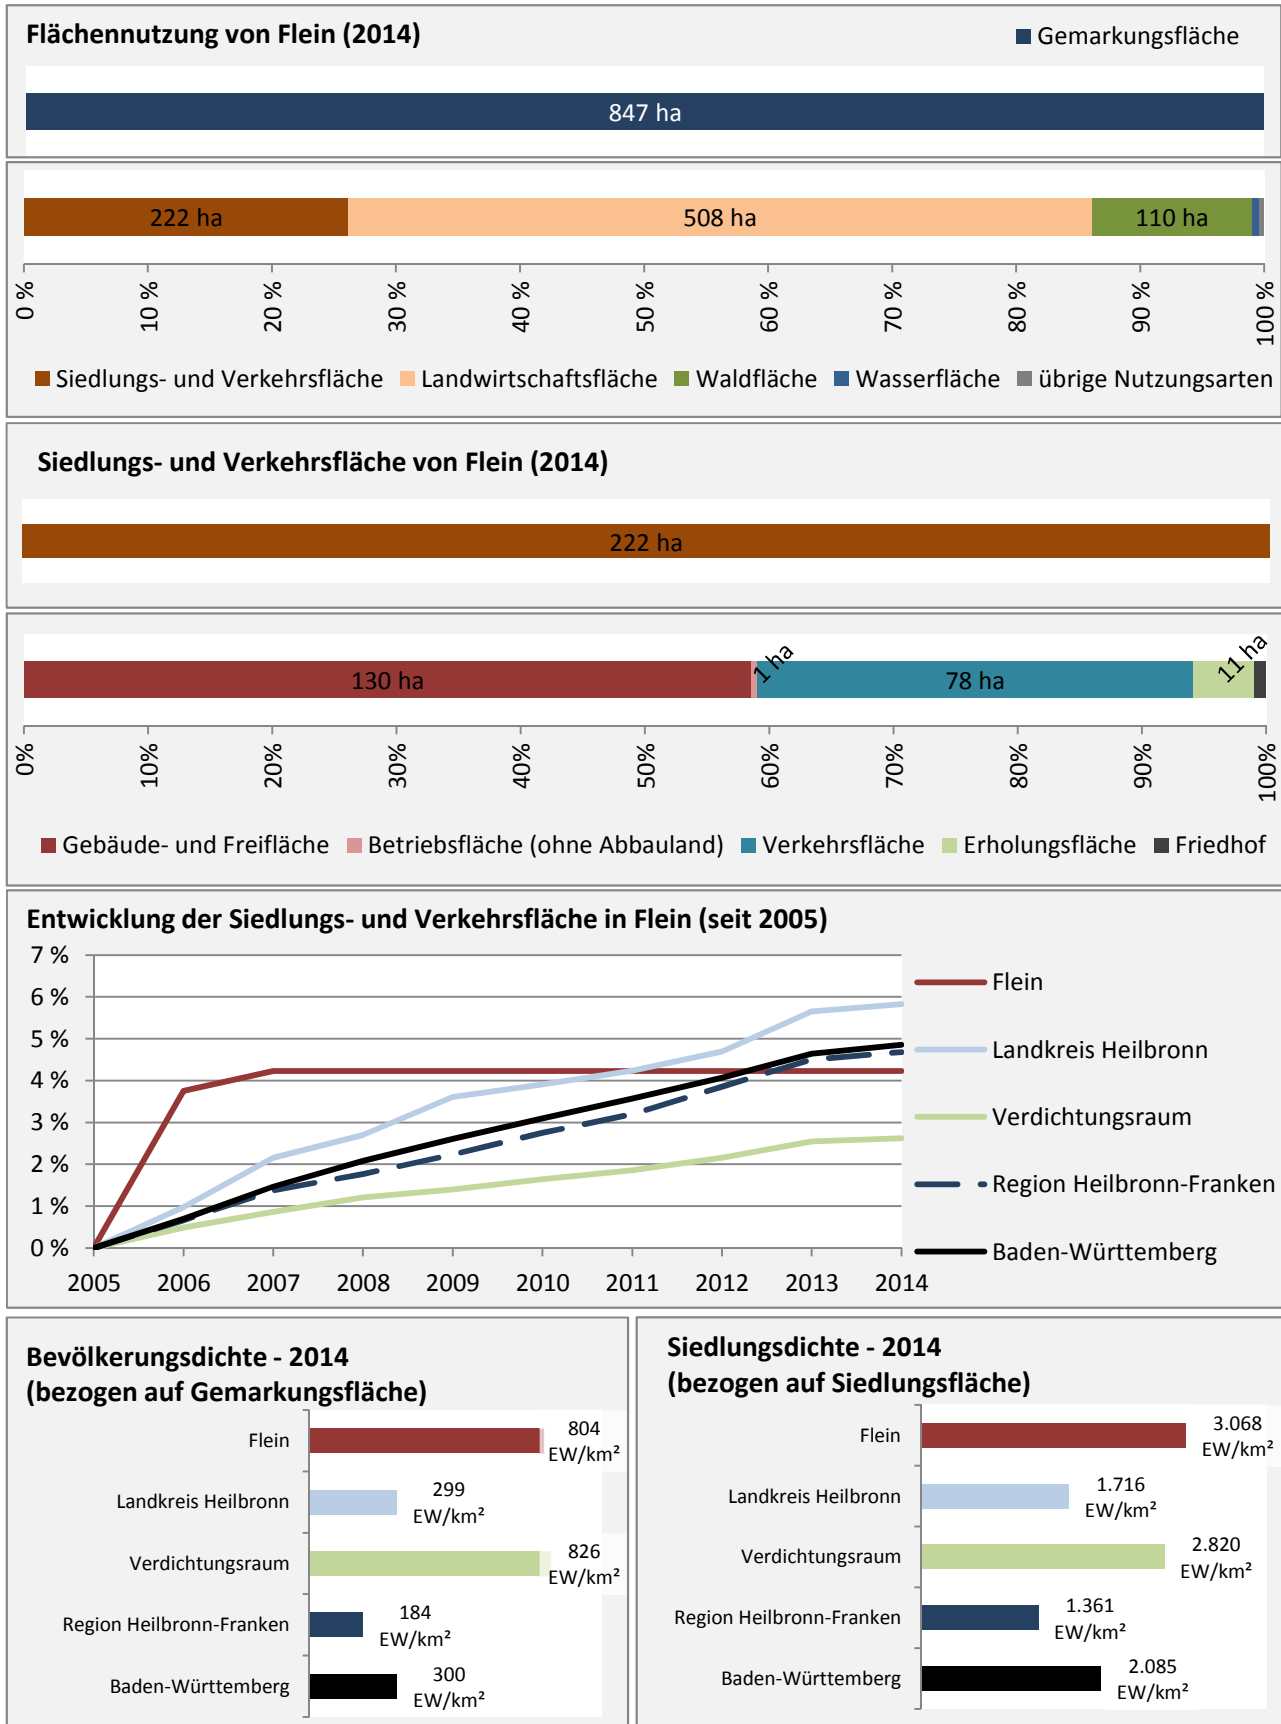

Flein - Flächenentwicklung

Datengrundlage: Landesamt für Statistik Baden-Württemberg

Abbildungen und Berechnungen: Regionalverband Heilbronn-Franken