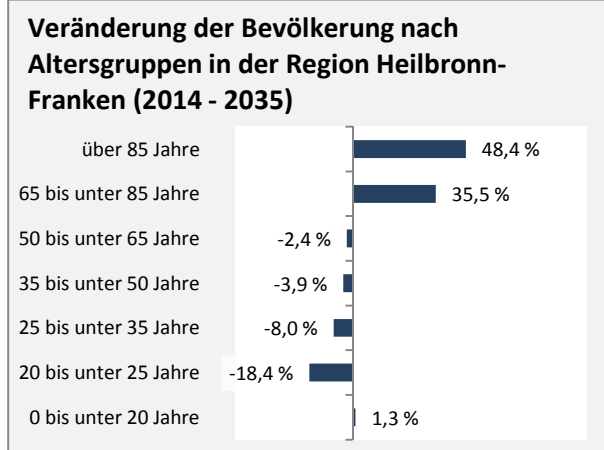

Flein - Bevölkerungsvorausrechnung 2015