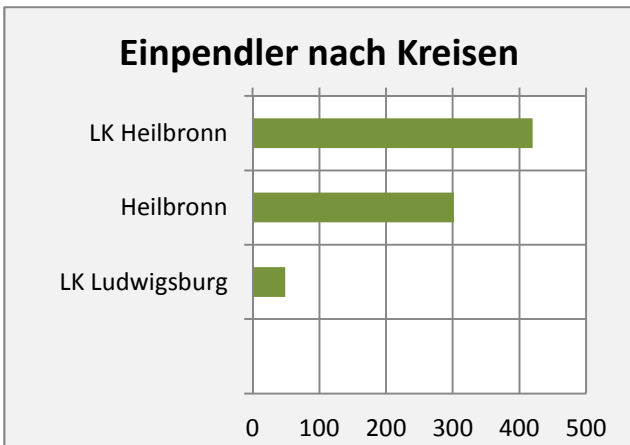

5-Jahres-Wertung (2010 - 2014): Wanderungsgewinne bzw. -verluste pro 1.000 Einwohner

Datengrundlage: Statistisches Landesamt Baden-Württemberg (ab 2011: Zensus 2011)

Abbildungen und Berechnungen: Regionalverband Heilbronn-Franken

Flein - Bevölkerungsvorausrechnung 2015

Flein - Beschäftigung

Datengrundlage: Statistik der Bundesagentur für Arbeit

Abbildungen und Berechnungen: Regionalverband Heilbronn-Franken

Flein - Pendler 2014

Pendlersaldo: -1409

Datengrundlage: Statistik der Bundesagentur für Arbeit

Abbildungen: Regionalverband Heilbronn-Franken (keine Berücksichtigung von Werten unter 30)

Flein - Wohnungsbestand und -entwicklung

Datengrundlage: Statistisches Landesamt Baden-Württemberg (ab 2011: Zensus 2011)