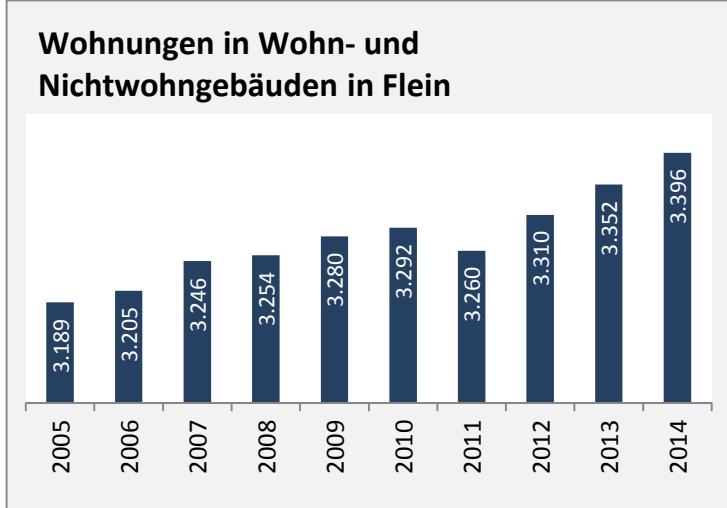

Flein - Bevölkerungsvorausrechnung 2015

Flein - Beschäftigung

Datengrundlage: Statistik der Bundesagentur für Arbeit

Abbildungen und Berechnungen: Regionalverband Heilbronn-Franken

Flein - Pendler 2014

Pendlersaldo: -1409

Datengrundlage: Statistik der Bundesagentur für Arbeit

Abbildungen: Regionalverband Heilbronn-Franken (keine Berücksichtigung von Werten unter 30)

Flein - Wohnungsbestand und -entwicklung

Datengrundlage: Statistisches Landesamt Baden-Württemberg (ab 2011: Zensus 2011)