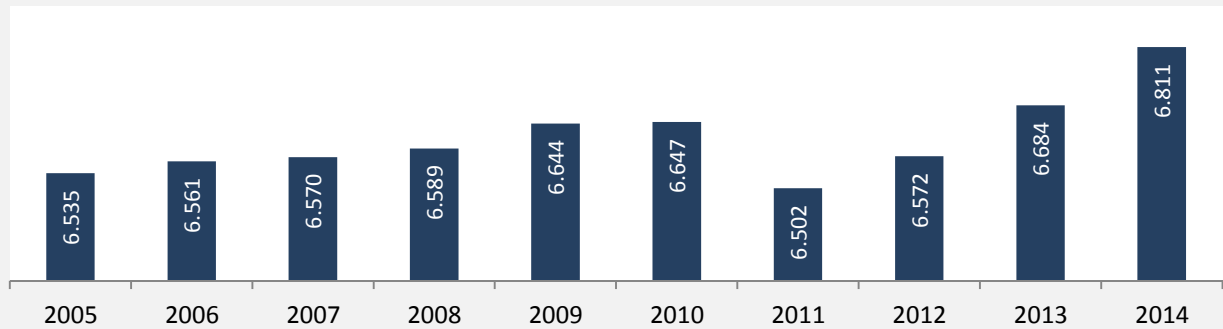

Flein - Bevölkerung

Bevölkerungsstand in Flein (2005 bis 2014)

Bevölkerungsentwicklung in Flein (seit 2005)

5-Jahres-Wertung (2010- 2014): natürliche Bevölkerungsentwicklung pro 1.000 Einwohner

Wanderungssaldi Flein

5-Jahres-Wertung (2010 - 2014): Wanderungsgewinne bzw. -verluste pro 1.000 Einwohner

Datengrundlage: Statistisches Landesamt Baden-Württemberg (ab 2011: Zensus 2011)

Abbildungen und Berechnungen: Regionalverband Heilbronn-Franken