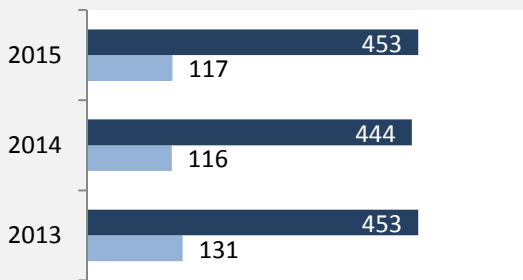

# Fichtenberg - Beschäftigung

sozialvers. Beschäftigung (SvB) in Fichtenberg (2006 bis 2015)

prozentuale Entwicklung der SvB in Fichtenberg (seit 2006)

■ produzierendes Gewerbe ■ Dienstleistungen

5-Jahres-Wertung (2010 bis 2015):

Beschäftigungsgewinne / -verluste pro 1.000 Beschäftigte

Arbeitslosigkeit in Fichtenberg

Arbeitslosigkeit in Fichtenberg

■ unter 25 Jahren ■ über 55 Jahre

Datengrundlage: Statistik der Bundesagentur für Arbeit