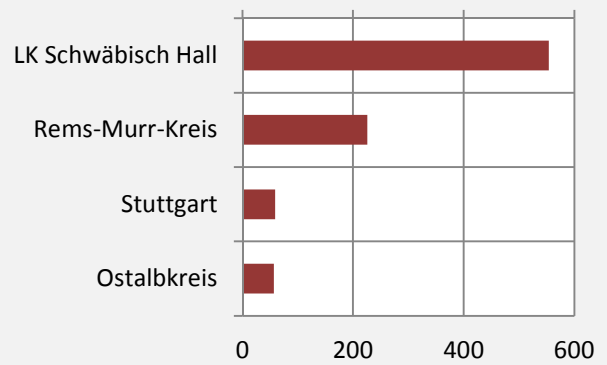

Auspendler nach Kreisen