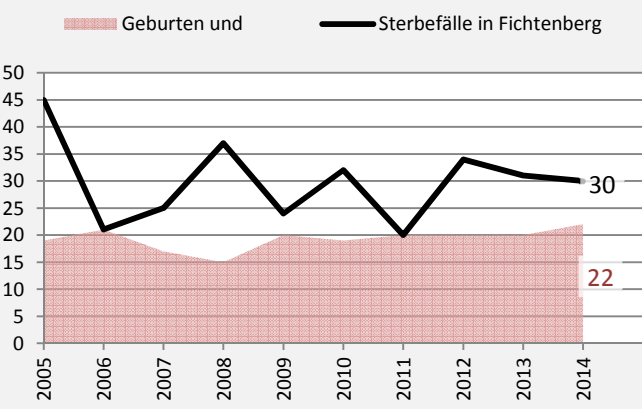

# Fichtenberg - Bevölkerung

**Bevölkerungsstand in Fichtenberg (2005 bis 2014)**

**Bevölkerungsentwicklung in Fichtenberg (seit 2005)**

**5-Jahres-Wertung (2010 - 2014): natürliche Bevölkerungsentwicklung pro 1.000 Einwohner**

**Wanderungssaldi Fichtenberg**

**5-Jahres-Wertung (2010 - 2014): Wanderungsgewinne bzw. -verluste pro 1.000 Einwohner**

Datengrundlage: Statistisches Landesamt Baden-Württemberg (ab 2011: Zensus 2011)

Abbildungen und Berechnungen: Regionalverband Heilbronn-Franken