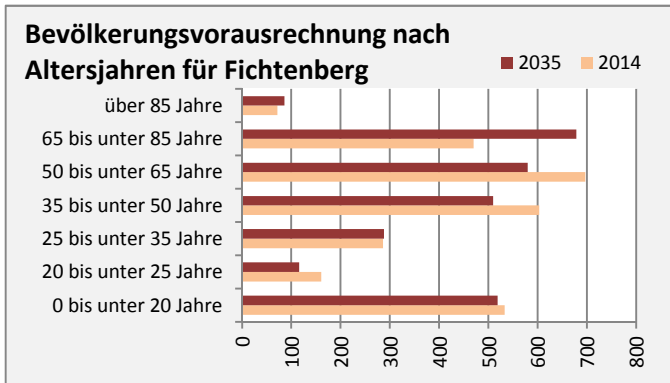

# Fichtenberg - Bevölkerung

**Bevölkerungsstand in Fichtenberg (2005 bis 2014)**

**Bevölkerungsentwicklung in Fichtenberg (seit 2005)**

**5-Jahres-Wertung (2010 - 2014): natürliche Bevölkerungsentwicklung pro 1.000 Einwohner**

**Wanderungssaldi Fichtenberg**

**5-Jahres-Wertung (2010 - 2014): Wanderungsgewinne bzw. -verluste pro 1.000 Einwohner**

Datengrundlage: Statistisches Landesamt Baden-Württemberg (ab 2011: Zensus 2011)

Abbildungen und Berechnungen: Regionalverband Heilbronn-Franken

# Fichtenberg - Bevölkerungsvorausrechnung 2015

# Fichtenberg - Beschäftigung

sozialvers. Beschäftigung (SvB) in Fichtenberg (2006 bis 2015)

prozentuale Entwicklung der SvB in Fichtenberg (seit 2006)

■ produzierendes Gewerbe ■ Dienstleistungen

5-Jahres-Wertung (2010 bis 2015):