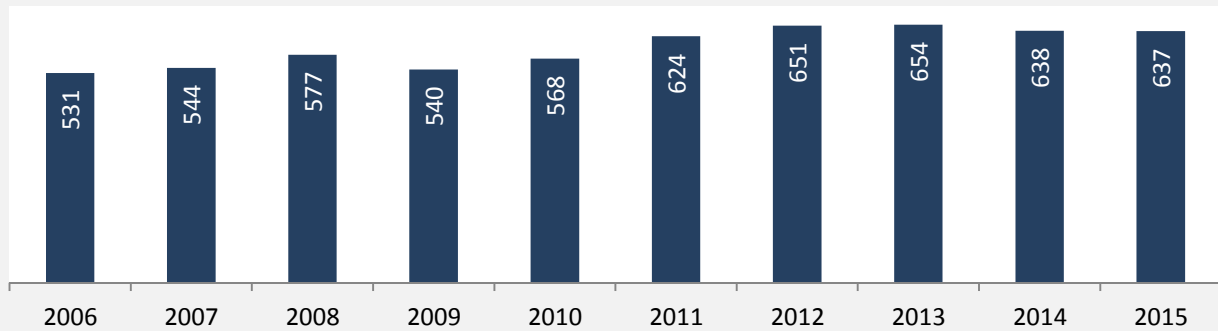

# Fichtenberg - Bevölkerung

**Bevölkerungsstand in Fichtenberg (2005 bis 2014)**

**Bevölkerungsentwicklung in Fichtenberg (seit 2005)**

**5-Jahres-Wertung (2010 - 2014): natürliche Bevölkerungsentwicklung pro 1.000 Einwohner**

**Wanderungssaldi Fichtenberg**

**5-Jahres-Wertung (2010 - 2014): Wanderungsgewinne bzw. -verluste pro 1.000 Einwohner**

Datengrundlage: Statistisches Landesamt Baden-Württemberg (ab 2011: Zensus 2011)

Abbildungen und Berechnungen: Regionalverband Heilbronn-Franken

# Fichtenberg - Bevölkerungsvorausrechnung 2015

# Fichtenberg - Beschäftigung

sozialvers. Beschäftigung (SvB) in Fichtenberg (2006 bis 2015)

prozentuale Entwicklung der SvB in Fichtenberg (seit 2006)

■ produzierendes Gewerbe ■ Dienstleistungen

5-Jahres-Wertung (2010 bis 2015):