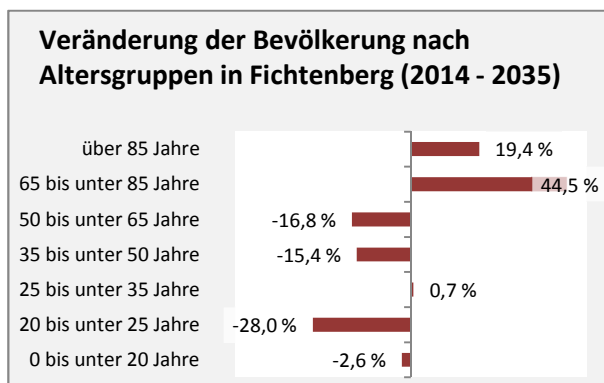

# Fichtenberg - Bevölkerung

**Bevölkerungsstand in Fichtenberg (2005 bis 2014)**

**Bevölkerungsentwicklung in Fichtenberg (seit 2005)**

**5-Jahres-Wertung (2010 - 2014): natürliche Bevölkerungsentwicklung pro 1.000 Einwohner**

**Wanderungssaldi Fichtenberg**

**5-Jahres-Wertung (2010 - 2014): Wanderungsgewinne bzw. -verluste pro 1.000 Einwohner**

Datengrundlage: Statistisches Landesamt Baden-Württemberg (ab 2011: Zensus 2011)

Abbildungen und Berechnungen: Regionalverband Heilbronn-Franken

# Fichtenberg - Bevölkerungsvorausrechnung 2015

# Fichtenberg - Beschäftigung

sozialvers. Beschäftigung (SvB) in Fichtenberg (2006 bis 2015)

prozentuale Entwicklung der SvB in Fichtenberg (seit 2006)

■ produzierendes Gewerbe ■ Dienstleistungen

5-Jahres-Wertung (2010 bis 2015):