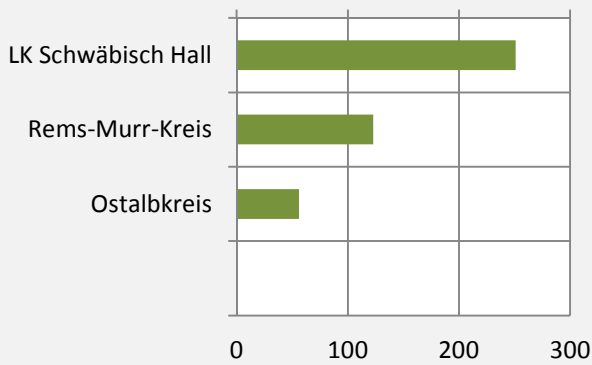

Einpendler nach Kreisen