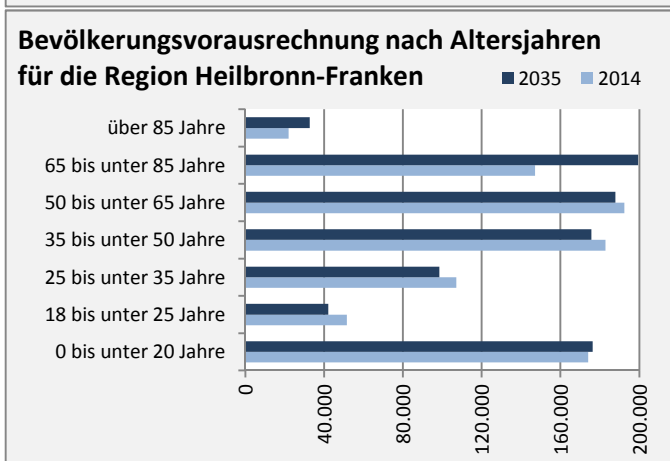

# Fichtenberg - Bevölkerung

**Bevölkerungsstand in Fichtenberg (2005 bis 2014)**

**Bevölkerungsentwicklung in Fichtenberg (seit 2005)**

**5-Jahres-Wertung (2010 - 2014): natürliche Bevölkerungsentwicklung pro 1.000 Einwohner**

**Wanderungssaldi Fichtenberg**

**5-Jahres-Wertung (2010 - 2014): Wanderungsgewinne bzw. -verluste pro 1.000 Einwohner**

Datengrundlage: Statistisches Landesamt Baden-Württemberg (ab 2011: Zensus 2011)

Abbildungen und Berechnungen: Regionalverband Heilbronn-Franken

# Fichtenberg - Bevölkerungsvorausrechnung 2015

# Fichtenberg - Beschäftigung

sozialvers. Beschäftigung (SvB) in Fichtenberg (2006 bis 2015)

prozentuale Entwicklung der SvB in Fichtenberg (seit 2006)

■ produzierendes Gewerbe ■ Dienstleistungen

5-Jahres-Wertung (2010 bis 2015):