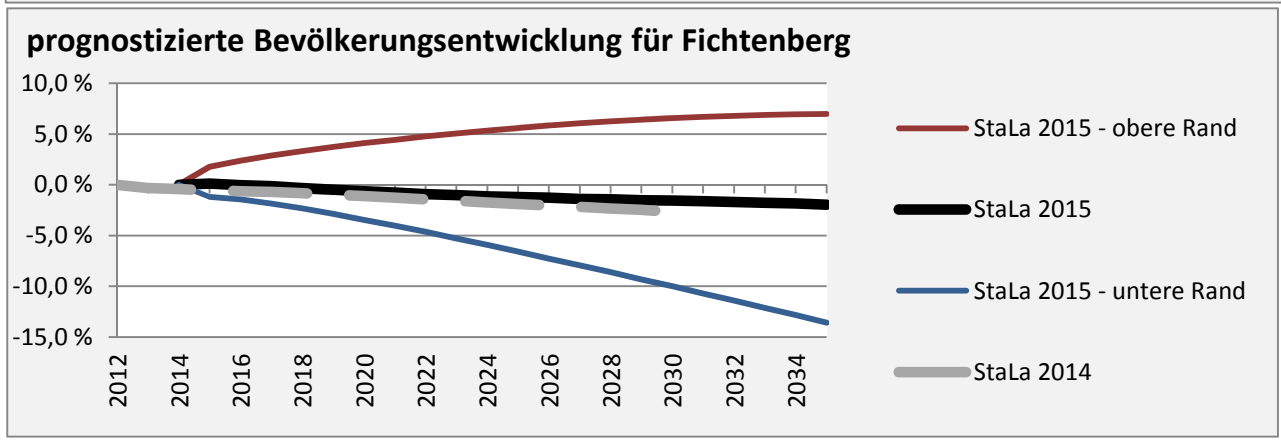

# Fichtenberg - Bevölkerung

**Bevölkerungsstand in Fichtenberg (2005 bis 2014)**

**Bevölkerungsentwicklung in Fichtenberg (seit 2005)**

**5-Jahres-Wertung (2010 - 2014): natürliche Bevölkerungsentwicklung pro 1.000 Einwohner**

**Wanderungssaldi Fichtenberg**

**5-Jahres-Wertung (2010 - 2014): Wanderungsgewinne bzw. -verluste pro 1.000 Einwohner**

Datengrundlage: Statistisches Landesamt Baden-Württemberg (ab 2011: Zensus 2011)

Abbildungen und Berechnungen: Regionalverband Heilbronn-Franken

# Fichtenberg - Beschäftigung

sozialvers. Beschäftigung (SvB) in Fichtenberg (2006 bis 2015)

prozentuale Entwicklung der SvB in Fichtenberg (seit 2006)

■ produzierendes Gewerbe ■ Dienstleistungen

5-Jahres-Wertung (2010 bis 2015):