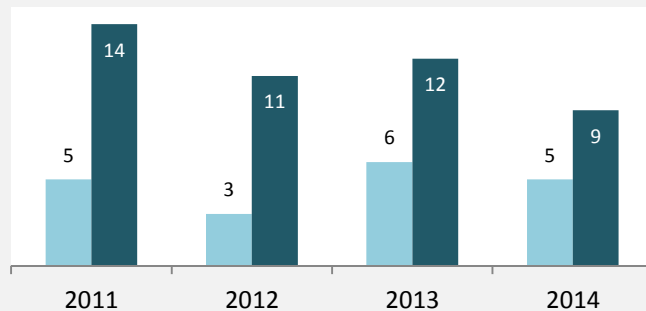

# Fichtenberg - Beschäftigung

sozialvers. Beschäftigung (SvB) in Fichtenberg (2006 bis 2015)

prozentuale Entwicklung der SvB in Fichtenberg (seit 2006)

■ produzierendes Gewerbe ■ Dienstleistungen

5-Jahres-Wertung (2010 bis 2015):

Beschäftigungsgewinne / -verluste pro 1.000 Beschäftigte

Arbeitslosigkeit in Fichtenberg

Arbeitslosigkeit in Fichtenberg

■ unter 25 Jahren ■ über 55 Jahre

Datengrundlage: Statistik der Bundesagentur für Arbeit

Abbildungen und Berechnungen: Regionalverband Heilbronn-Franken

## Einpendler nach Kreisen