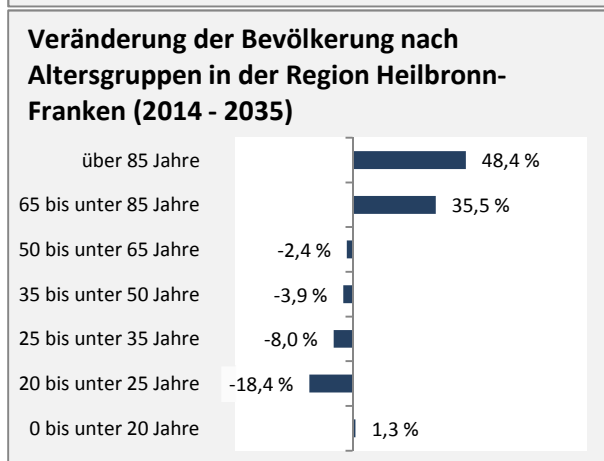

# Fichtenberg - Bevölkerung

**Bevölkerungsstand in Fichtenberg (2005 bis 2014)**

**Bevölkerungsentwicklung in Fichtenberg (seit 2005)**

**5-Jahres-Wertung (2010 - 2014): natürliche Bevölkerungsentwicklung pro 1.000 Einwohner**

**Wanderungssaldi Fichtenberg**

**5-Jahres-Wertung (2010 - 2014): Wanderungsgewinne bzw. -verluste pro 1.000 Einwohner**

Datengrundlage: Statistisches Landesamt Baden-Württemberg (ab 2011: Zensus 2011)

Abbildungen und Berechnungen: Regionalverband Heilbronn-Franken

# Fichtenberg - Bevölkerungsvorausrechnung 2015

# Fichtenberg - Beschäftigung

sozialvers. Beschäftigung (SvB) in Fichtenberg (2006 bis 2015)

prozentuale Entwicklung der SvB in Fichtenberg (seit 2006)

■ produzierendes Gewerbe ■ Dienstleistungen

5-Jahres-Wertung (2010 bis 2015):