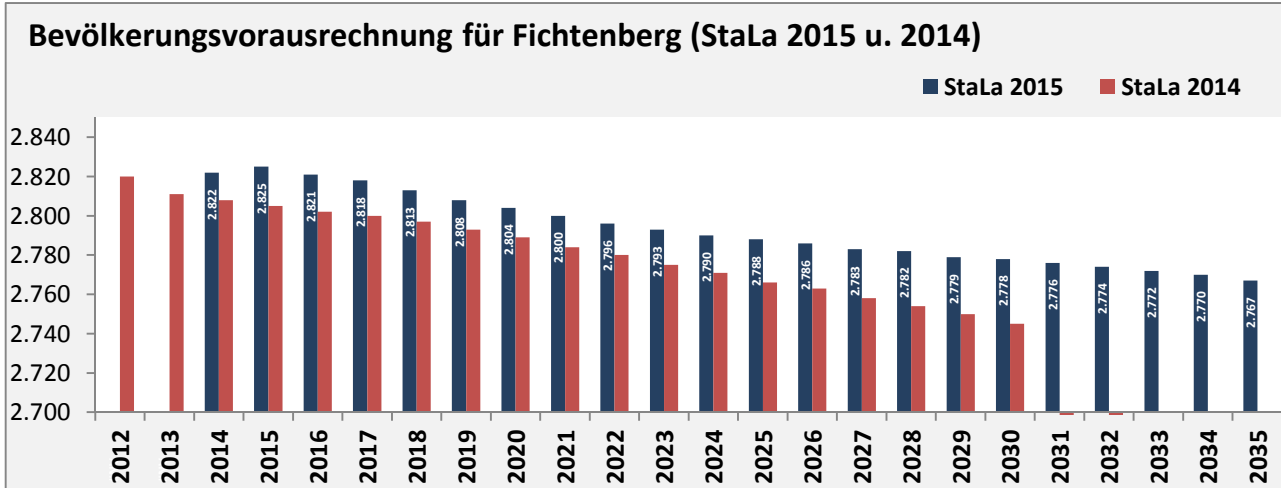

# Fichtenberg - Bevölkerung

**Bevölkerungsstand in Fichtenberg (2005 bis 2014)**

**Bevölkerungsentwicklung in Fichtenberg (seit 2005)**

**5-Jahres-Wertung (2010 - 2014): natürliche Bevölkerungsentwicklung pro 1.000 Einwohner**

**Wanderungssaldi Fichtenberg**

**5-Jahres-Wertung (2010 - 2014): Wanderungsgewinne bzw. -verluste pro 1.000 Einwohner**

Datengrundlage: Statistisches Landesamt Baden-Württemberg (ab 2011: Zensus 2011)

Abbildungen und Berechnungen: Regionalverband Heilbronn-Franken

# Fichtenberg - Bevölkerungsvorausrechnung 2015

# Fichtenberg - Beschäftigung

sozialvers. Beschäftigung (SvB) in Fichtenberg (2006 bis 2015)

prozentuale Entwicklung der SvB in Fichtenberg (seit 2006)

■ produzierendes Gewerbe ■ Dienstleistungen

5-Jahres-Wertung (2010 bis 2015):