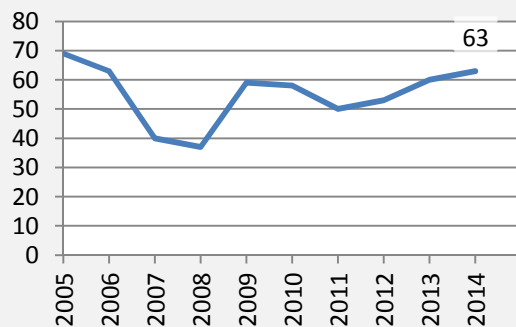

# Fichtenberg - Beschäftigung

sozialvers. Beschäftigung (SvB) in Fichtenberg (2006 bis 2015)

prozentuale Entwicklung der SvB in Fichtenberg (seit 2006)

■ produzierendes Gewerbe ■ Dienstleistungen

5-Jahres-Wertung (2010 bis 2015):

Beschäftigungsgewinne / -verluste pro 1.000 Beschäftigte

Arbeitslosigkeit in Fichtenberg

Arbeitslosigkeit in Fichtenberg

■ unter 25 Jahren ■ über 55 Jahre

Datengrundlage: Statistik der Bundesagentur für Arbeit