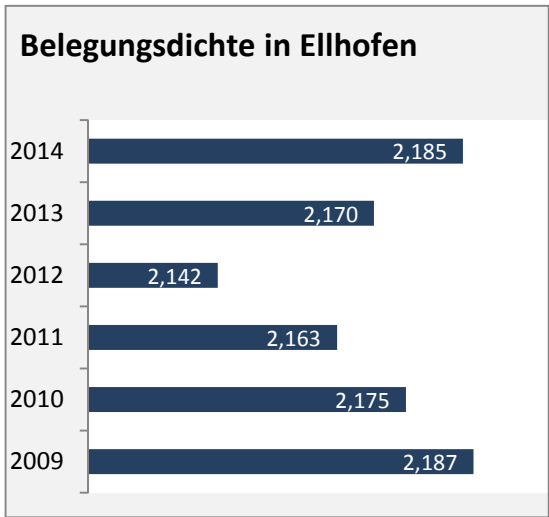

Ellhofen - Wohnungsbestand und -entwicklung

Datengrundlage: Statistisches Landesamt Baden-Württemberg (ab 2011: Zensus 2011)
Abbildungen und Berechnungen: Regionalverband Heilbronn-Franken