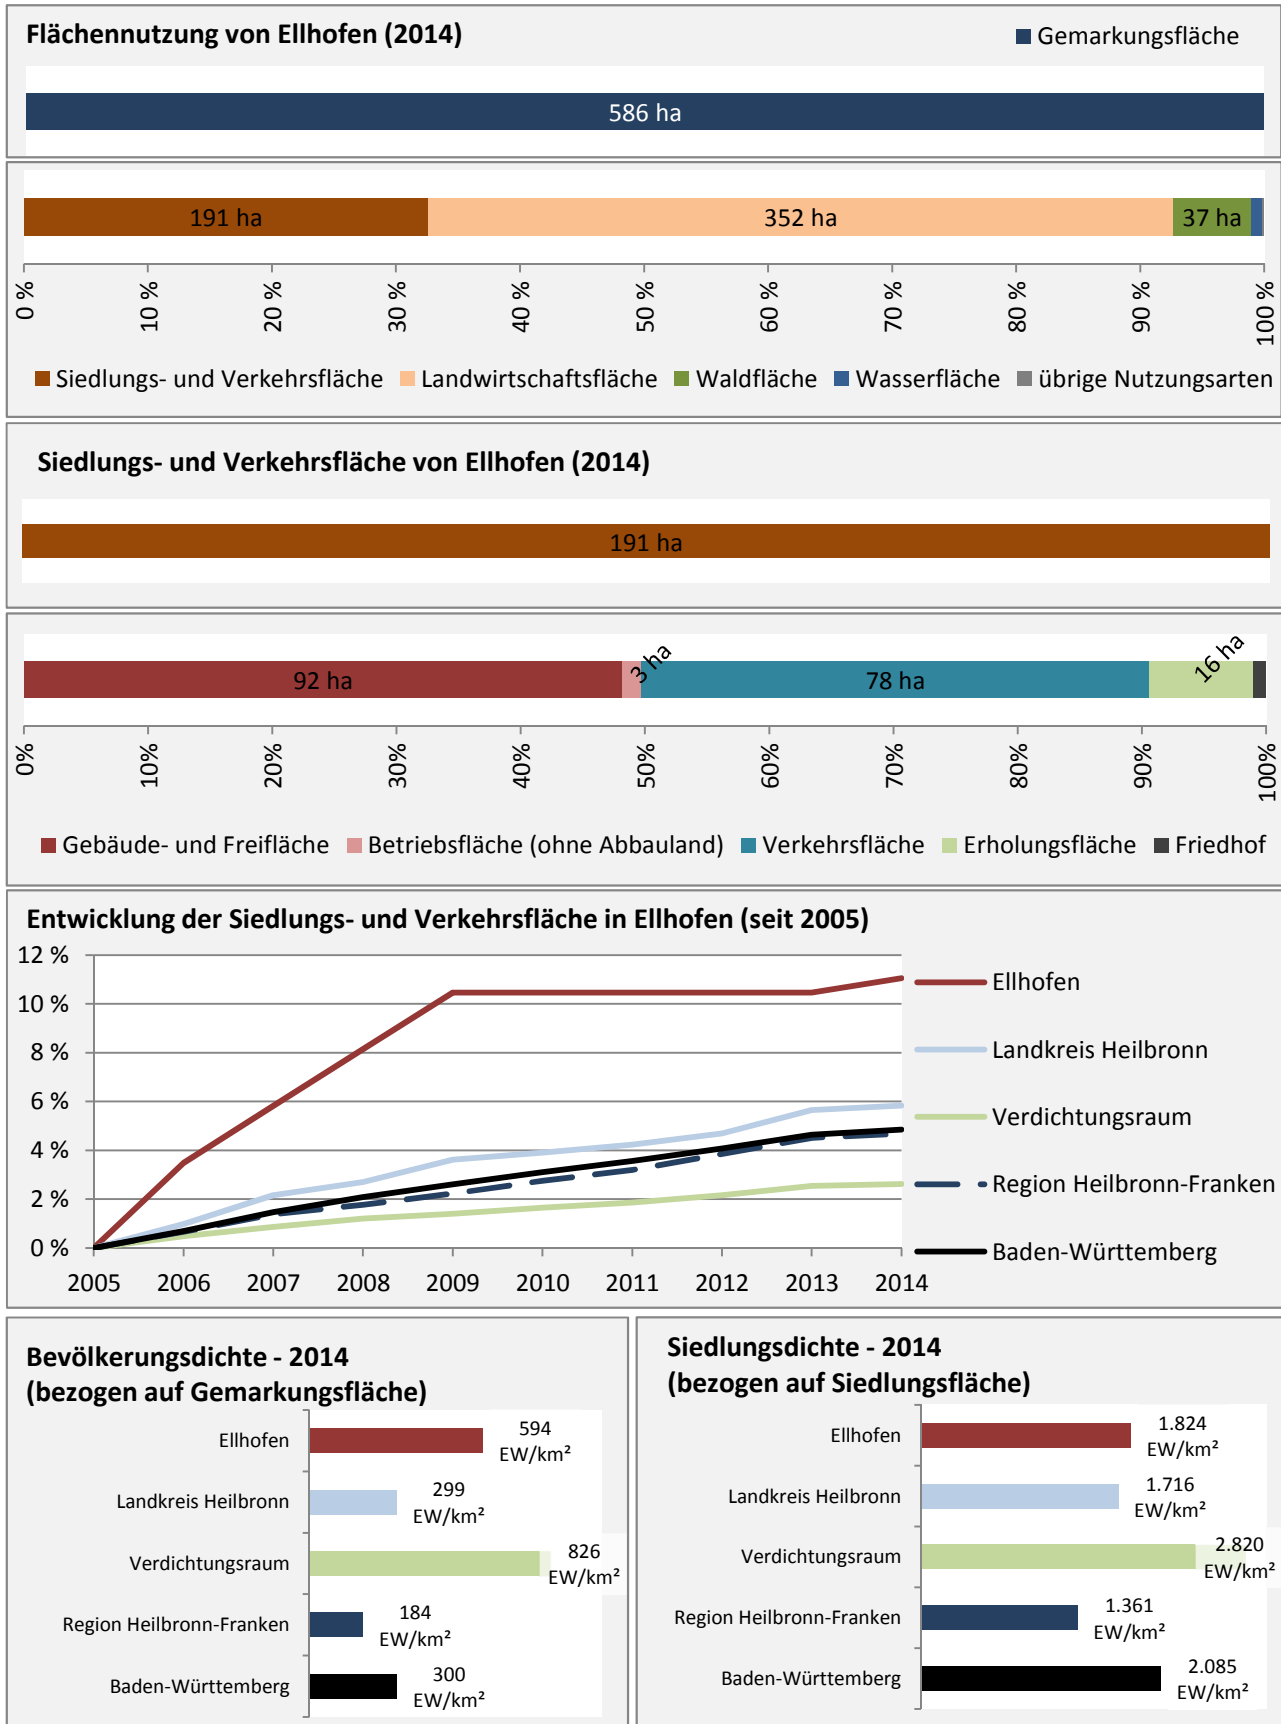

Ellhofen - Flächenentwicklung

Datengrundlage: Landesamt für Statistik Baden-Württemberg

Abbildungen und Berechnungen: Regionalverband Heilbronn-Franken