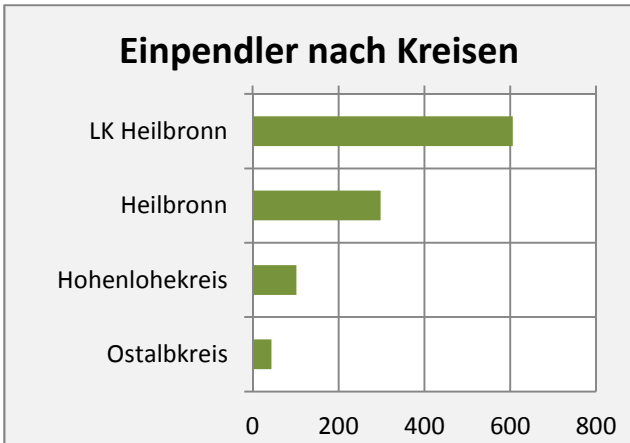

Ellhofen - Bevölkerungsvorausrechnung 2015

Ellhofen - Beschäftigung

sozialvers. Beschäftigung (SvB) in Ellhofen (2006 bis 2015)

prozentuale Entwicklung der SvB in Ellhofen (seit 2006)

■ produzierendes Gewerbe ■ Dienstleistungen

5-Jahres-Wertung (2010 bis 2015):

Beschäftigungsgewinne / -verluste pro 1.000 Beschäftigte

Arbeitslosigkeit in Ellhofen

Arbeitslosigkeit in Ellhofen

■ unter 25 Jahre ■ über 55 Jahre

Datengrundlage: Statistik der Bundesagentur für Arbeit

Abbildungen und Berechnungen: Regionalverband Heilbronn-Franken

Ellhofen - Pendler 2014

Pendlersaldo: -102

Datengrundlage: Statistik der Bundesagentur für Arbeit

Abbildungen: Regionalverband Heilbronn-Franken (keine Berücksichtigung von Werten unter 30)