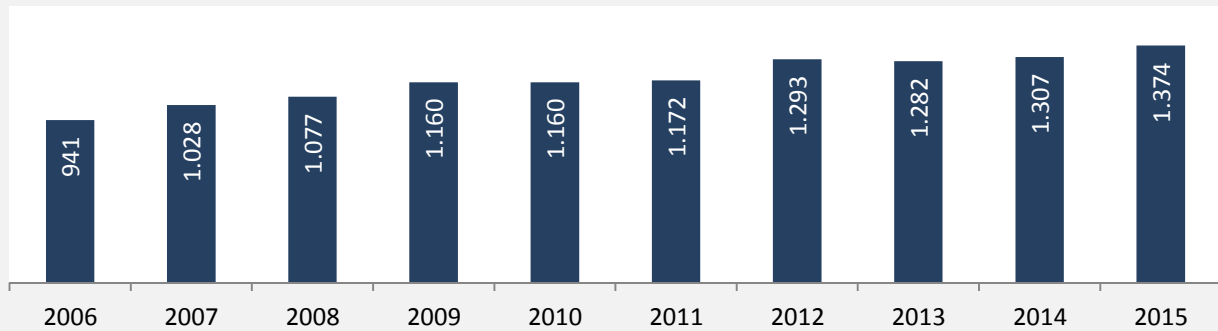

Ellhofen - Bevölkerung

Bevölkerungsstand in Ellhofen (2005 bis 2014)

Bevölkerungsentwicklung in Ellhofen (seit 2005)

5-Jahres-Wertung (2010 - 2014): natürliche Bevölkerungsentwicklung pro 1.000 Einwohner

Wanderungssaldi Ellhofen

5-Jahres-Wertung (2010 - 2014): Wanderungsgewinne bzw. -verluste pro 1.000 Einwohner

Datengrundlage: Statistisches Landesamt Baden-Württemberg (ab 2011: Zensus 2011)

Abbildungen und Berechnungen: Regionalverband Heilbronn-Franken

Ellhofen - Bevölkerungsvorausrechnung 2015

Ellhofen - Beschäftigung

sozialvers. Beschäftigung (SvB) in Ellhofen (2006 bis 2015)

prozentuale Entwicklung der SvB in Ellhofen (seit 2006)

■ produzierendes Gewerbe ■ Dienstleistungen