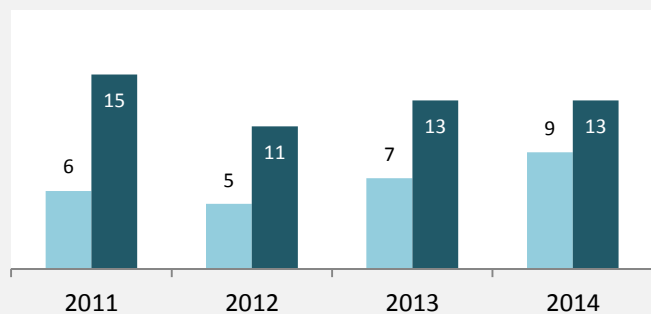

Ellhofen - Bevölkerungsvorausrechnung 2015

Ellhofen - Beschäftigung

sozialvers. Beschäftigung (SvB) in Ellhofen (2006 bis 2015)

prozentuale Entwicklung der SvB in Ellhofen (seit 2006)

■ produzierendes Gewerbe ■ Dienstleistungen

5-Jahres-Wertung (2010 bis 2015):

Beschäftigungsgewinne / -verluste pro 1.000 Beschäftigte

Arbeitslosigkeit in Ellhofen

Arbeitslosigkeit in Ellhofen

■ unter 25 Jahre ■ über 55 Jahre

Datengrundlage: Statistik der Bundesagentur für Arbeit

Abbildungen und Berechnungen: Regionalverband Heilbronn-Franken

Ellhofen - Pendler 2014

Pendlersaldo: -102

Datengrundlage: Statistik der Bundesagentur für Arbeit

Abbildungen: Regionalverband Heilbronn-Franken (keine Berücksichtigung von Werten unter 30)