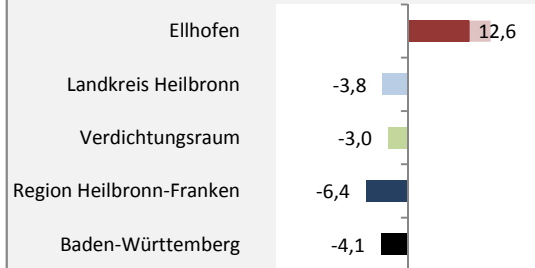

Ellhofen - Bevölkerung

Bevölkerungsstand in Ellhofen (2005 bis 2014)

Bevölkerungsentwicklung in Ellhofen (seit 2005)

5-Jahres-Wertung (2010 - 2014): natürliche Bevölkerungsentwicklung pro 1.000 Einwohner