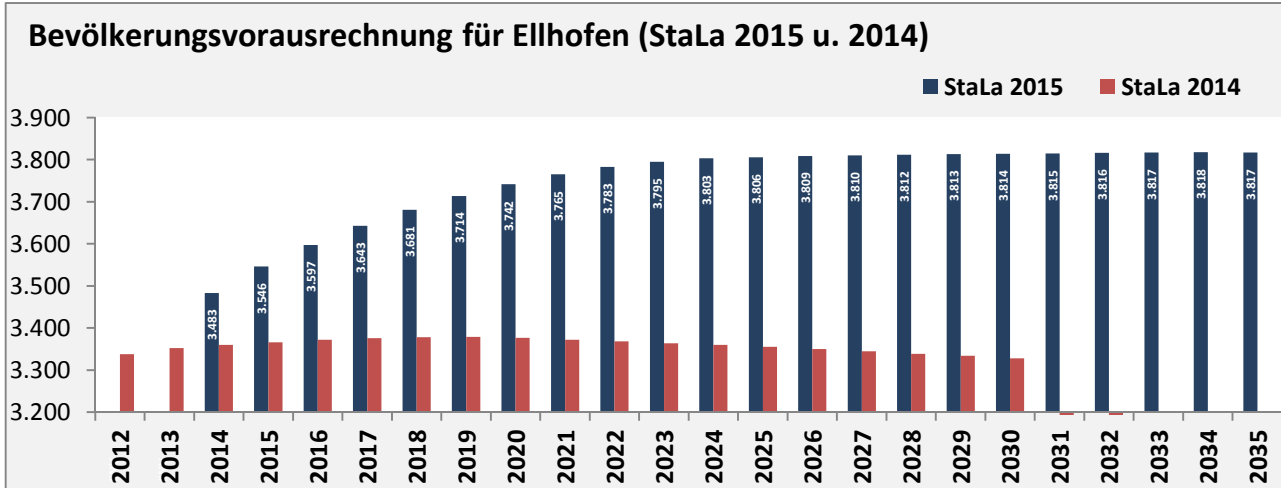

Ellhofen - Bevölkerung

Bevölkerungsstand in Ellhofen (2005 bis 2014)

Bevölkerungsentwicklung in Ellhofen (seit 2005)

5-Jahres-Wertung (2010 - 2014): natürliche Bevölkerungsentwicklung pro 1.000 Einwohner

Wanderungssaldi Ellhofen

5-Jahres-Wertung (2010 - 2014): Wanderungsgewinne bzw. -verluste pro 1.000 Einwohner

Datengrundlage: Statistisches Landesamt Baden-Württemberg (ab 2011: Zensus 2011)

Abbildungen und Berechnungen: Regionalverband Heilbronn-Franken

Ellhofen - Bevölkerungsvorausrechnung 2015

Ellhofen - Beschäftigung

sozialvers. Beschäftigung (SvB) in Ellhofen (2006 bis 2015)

prozentuale Entwicklung der SvB in Ellhofen (seit 2006)

■ produzierendes Gewerbe ■ Dienstleistungen