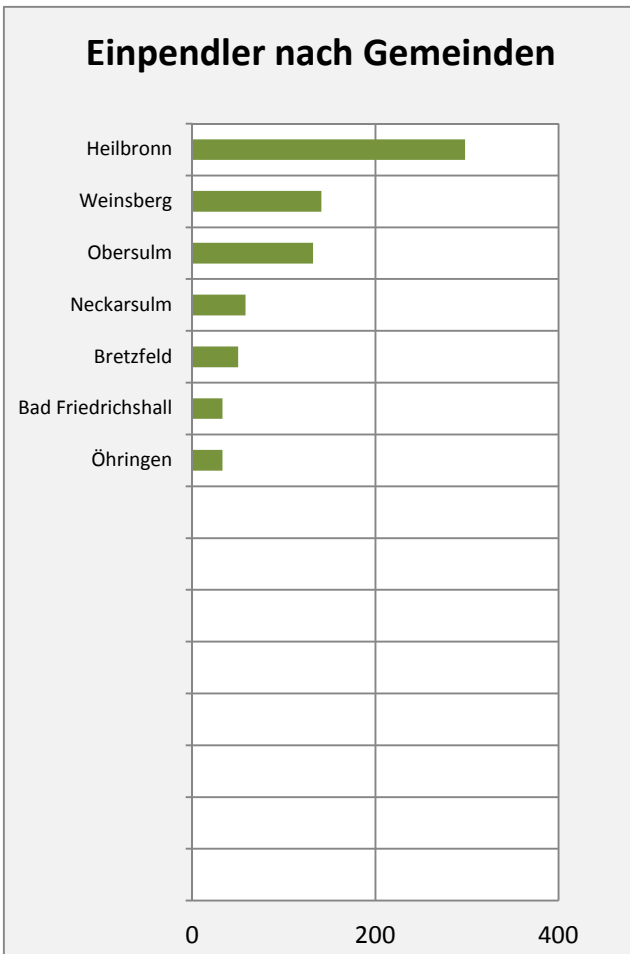

Ellhofen - Bevölkerungsvorausrechnung 2015

Ellhofen - Beschäftigung

sozialvers. Beschäftigung (SvB) in Ellhofen (2006 bis 2015)

prozentuale Entwicklung der SvB in Ellhofen (seit 2006)

■ produzierendes Gewerbe ■ Dienstleistungen

5-Jahres-Wertung (2010 bis 2015):

Beschäftigungsgewinne / -verluste pro 1.000 Beschäftigte

Arbeitslosigkeit in Ellhofen

Arbeitslosigkeit in Ellhofen

■ unter 25 Jahre ■ über 55 Jahre

Datengrundlage: Statistik der Bundesagentur für Arbeit

Abbildungen und Berechnungen: Regionalverband Heilbronn-Franken

Ellhofen - Pendler 2014

Pendlersaldo: -102

Datengrundlage: Statistik der Bundesagentur für Arbeit

Abbildungen: Regionalverband Heilbronn-Franken (keine Berücksichtigung von Werten unter 30)