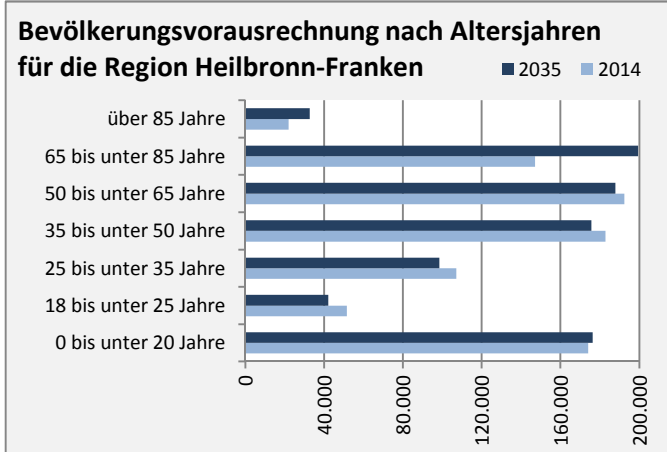

Ellhofen - Bevölkerung

Bevölkerungsstand in Ellhofen (2005 bis 2014)

Bevölkerungsentwicklung in Ellhofen (seit 2005)

5-Jahres-Wertung (2010 - 2014): natürliche Bevölkerungsentwicklung pro 1.000 Einwohner

Wanderungssaldi Ellhofen

5-Jahres-Wertung (2010 - 2014): Wanderungsgewinne bzw. -verluste pro 1.000 Einwohner

Datengrundlage: Statistisches Landesamt Baden-Württemberg (ab 2011: Zensus 2011)

Abbildungen und Berechnungen: Regionalverband Heilbronn-Franken

Ellhofen - Bevölkerungsvorausrechnung 2015

Ellhofen - Beschäftigung

sozialvers. Beschäftigung (SvB) in Ellhofen (2006 bis 2015)

prozentuale Entwicklung der SvB in Ellhofen (seit 2006)

■ produzierendes Gewerbe ■ Dienstleistungen