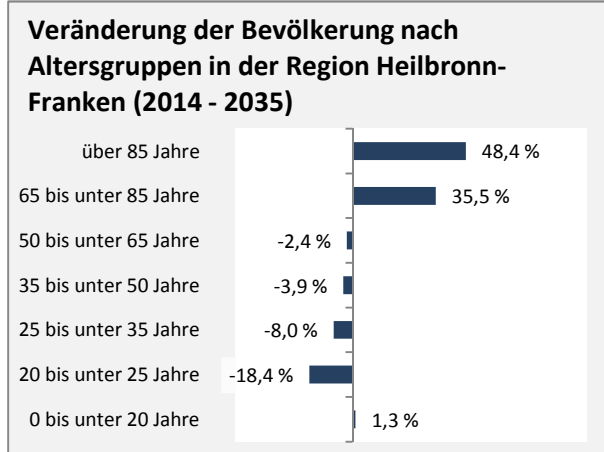

Wanderungssaldi Ellhofen

5-Jahres-Wertung (2010 - 2014): Wanderungsgewinne bzw. -verluste pro 1.000 Einwohner

Datengrundlage: Statistisches Landesamt Baden-Württemberg (ab 2011: Zensus 2011)

Abbildungen und Berechnungen: Regionalverband Heilbronn-Franken

Ellhofen - Bevölkerungsvorausrechnung 2015

Ellhofen - Beschäftigung

sozialvers. Beschäftigung (SvB) in Ellhofen (2006 bis 2015)

prozentuale Entwicklung der SvB in Ellhofen (seit 2006)

■ produzierendes Gewerbe ■ Dienstleistungen