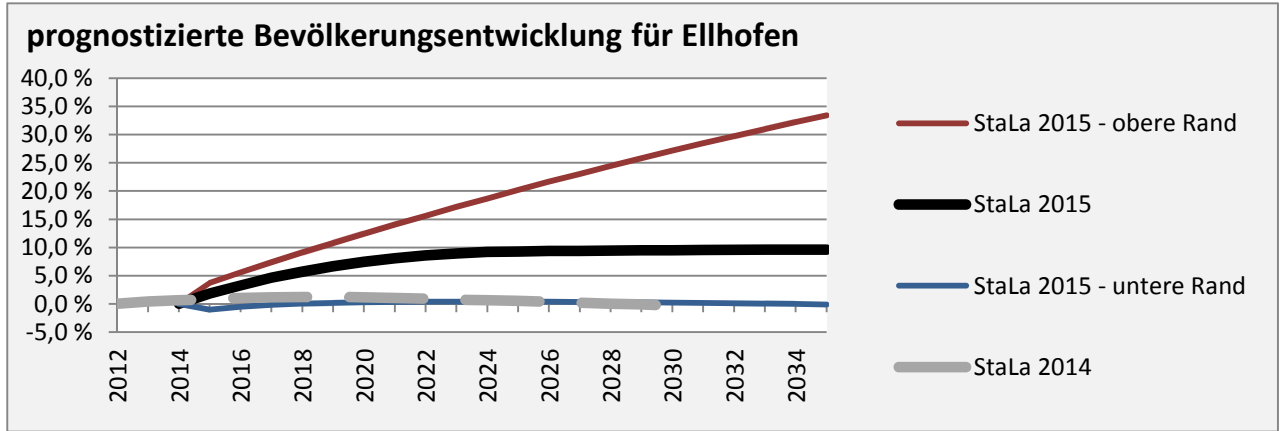

Ellhofen - Bevölkerung

Bevölkerungsstand in Ellhofen (2005 bis 2014)

Bevölkerungsentwicklung in Ellhofen (seit 2005)

5-Jahres-Wertung (2010 - 2014): natürliche Bevölkerungsentwicklung pro 1.000 Einwohner

Wanderungssaldi Ellhofen

5-Jahres-Wertung (2010 - 2014): Wanderungsgewinne bzw. -verluste pro 1.000 Einwohner

Datengrundlage: Statistisches Landesamt Baden-Württemberg (ab 2011: Zensus 2011)

Abbildungen und Berechnungen: Regionalverband Heilbronn-Franken

Ellhofen - Bevölkerungsvorausrechnung 2015

Ellhofen - Beschäftigung

sozialvers. Beschäftigung (SvB) in Ellhofen (2006 bis 2015)

prozentuale Entwicklung der SvB in Ellhofen (seit 2006)

■ produzierendes Gewerbe ■ Dienstleistungen