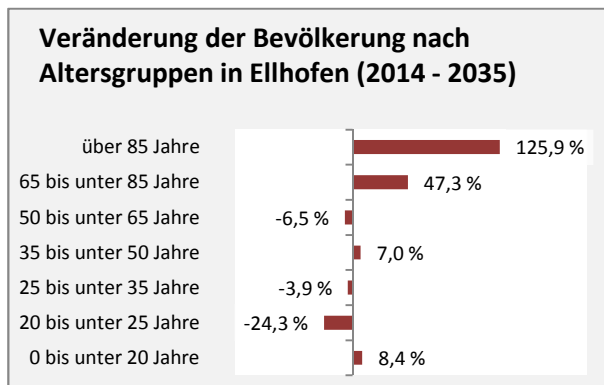

Ellhofen - Bevölkerung

Bevölkerungsstand in Ellhofen (2005 bis 2014)

Bevölkerungsentwicklung in Ellhofen (seit 2005)

5-Jahres-Wertung (2010 - 2014): natürliche Bevölkerungsentwicklung pro 1.000 Einwohner

Wanderungssaldi Ellhofen

5-Jahres-Wertung (2010 - 2014): Wanderungsgewinne bzw. -verluste pro 1.000 Einwohner

Datengrundlage: Statistisches Landesamt Baden-Württemberg (ab 2011: Zensus 2011)

Abbildungen und Berechnungen: Regionalverband Heilbronn-Franken

Ellhofen - Bevölkerungsvorausrechnung 2015

Ellhofen - Beschäftigung

sozialvers. Beschäftigung (SvB) in Ellhofen (2006 bis 2015)

prozentuale Entwicklung der SvB in Ellhofen (seit 2006)

■ produzierendes Gewerbe ■ Dienstleistungen