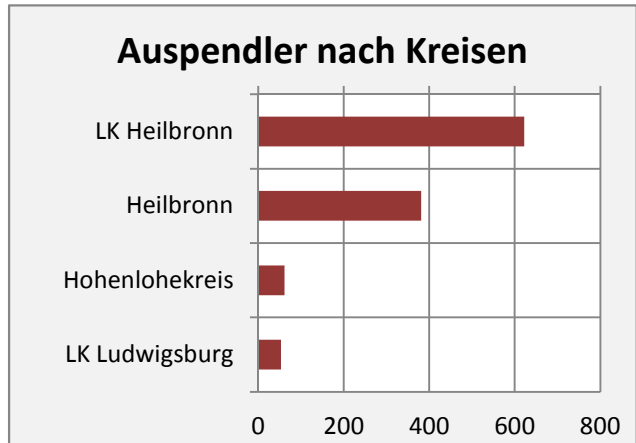

Ellhofen - Bevölkerungsvorausrechnung 2015

Ellhofen - Beschäftigung

sozialvers. Beschäftigung (SvB) in Ellhofen (2006 bis 2015)

prozentuale Entwicklung der SvB in Ellhofen (seit 2006)

■ produzierendes Gewerbe ■ Dienstleistungen

5-Jahres-Wertung (2010 bis 2015):

Beschäftigungsgewinne / -verluste pro 1.000 Beschäftigte

Arbeitslosigkeit in Ellhofen

Arbeitslosigkeit in Ellhofen

■ unter 25 Jahre ■ über 55 Jahre

Datengrundlage: Statistik der Bundesagentur für Arbeit

Abbildungen und Berechnungen: Regionalverband Heilbronn-Franken

Ellhofen - Pendler 2014

Pendlersaldo: -102

Datengrundlage: Statistik der Bundesagentur für Arbeit

Abbildungen: Regionalverband Heilbronn-Franken (keine Berücksichtigung von Werten unter 30)