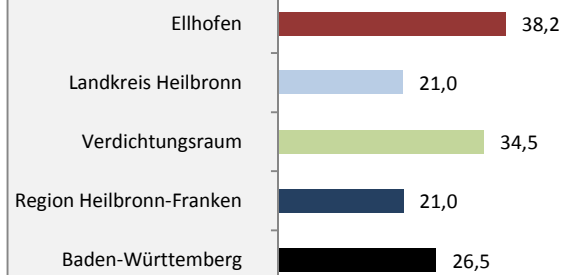

5-Jahres-Wertung (2010 - 2014): Wanderungsgewinne bzw. -verluste pro 1.000 Einwohner

Datengrundlage: Statistisches Landesamt Baden-Württemberg (ab 2011: Zensus 2011)

Abbildungen und Berechnungen: Regionalverband Heilbronn-Franken