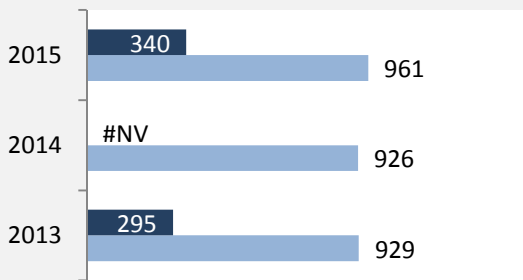

Ellhofen - Bevölkerungsvorausrechnung 2015

Ellhofen - Beschäftigung

sozialvers. Beschäftigung (SvB) in Ellhofen (2006 bis 2015)

prozentuale Entwicklung der SvB in Ellhofen (seit 2006)

■ produzierendes Gewerbe ■ Dienstleistungen

5-Jahres-Wertung (2010 bis 2015):

Beschäftigungsgewinne / -verluste pro 1.000 Beschäftigte

Arbeitslosigkeit in Ellhofen

Arbeitslosigkeit in Ellhofen

■ unter 25 Jahre ■ über 55 Jahre

Datengrundlage: Statistik der Bundesagentur für Arbeit