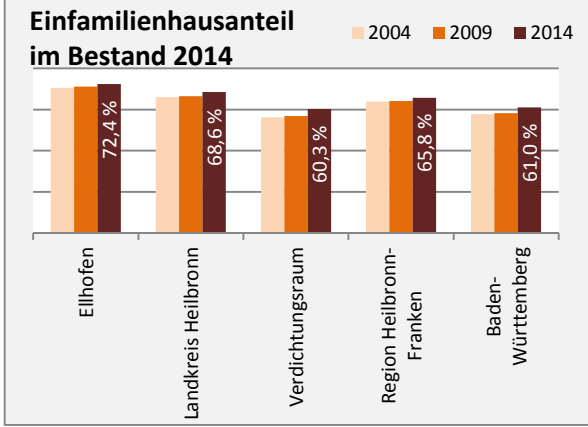

Ellhofen - Wohnungsbestand und -entwicklung

Datengrundlage: Statistisches Landesamt Baden-Württemberg (ab 2011: Zensus 2011)
Abbildungen und Berechnungen: Regionalverband Heilbronn-Franken