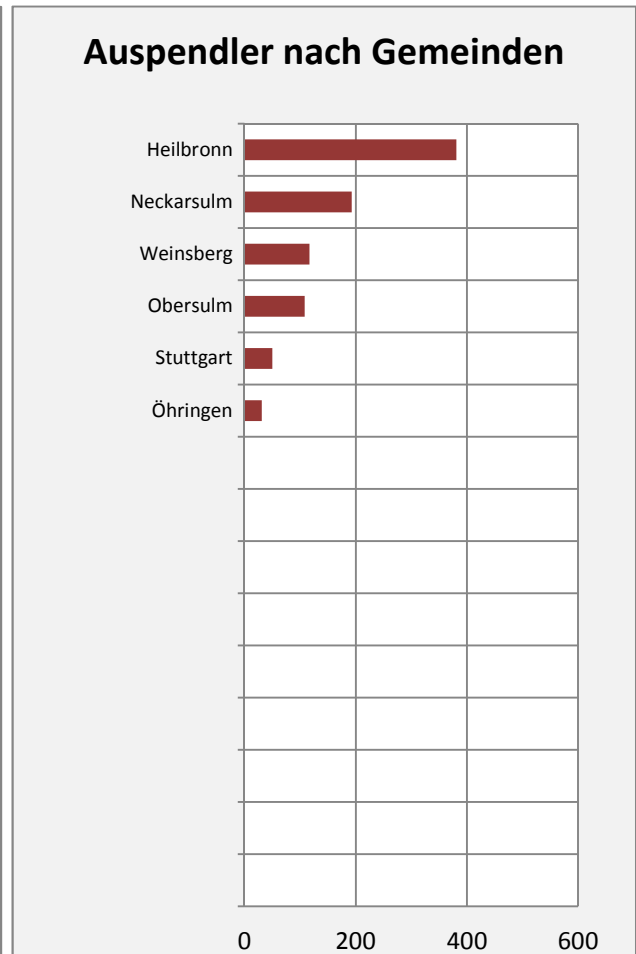

Ellhofen - Bevölkerungsvorausrechnung 2015

Ellhofen - Beschäftigung

sozialvers. Beschäftigung (SvB) in Ellhofen (2006 bis 2015)

prozentuale Entwicklung der SvB in Ellhofen (seit 2006)

■ produzierendes Gewerbe ■ Dienstleistungen

5-Jahres-Wertung (2010 bis 2015):

Beschäftigungsgewinne / -verluste pro 1.000 Beschäftigte

Arbeitslosigkeit in Ellhofen

Arbeitslosigkeit in Ellhofen

■ unter 25 Jahre ■ über 55 Jahre

Datengrundlage: Statistik der Bundesagentur für Arbeit

Abbildungen und Berechnungen: Regionalverband Heilbronn-Franken

Ellhofen - Pendler 2014

Pendlersaldo: -102

Datengrundlage: Statistik der Bundesagentur für Arbeit

Abbildungen: Regionalverband Heilbronn-Franken (keine Berücksichtigung von Werten unter 30)