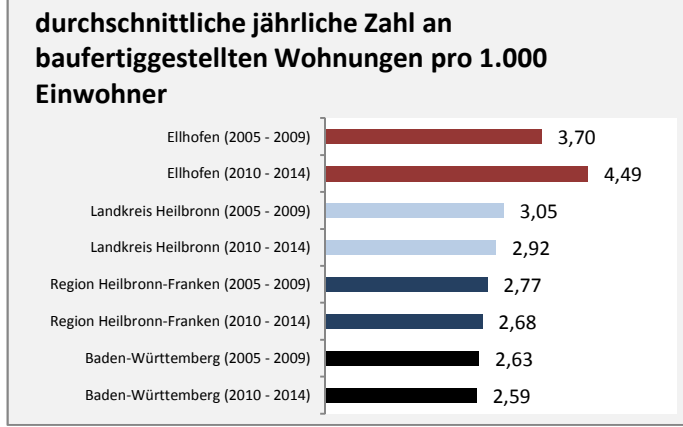

Ellhofen - Wohnungsbestand und -entwicklung

Datengrundlage: Statistisches Landesamt Baden-Württemberg (ab 2011: Zensus 2011)
Abbildungen und Berechnungen: Regionalverband Heilbronn-Franken