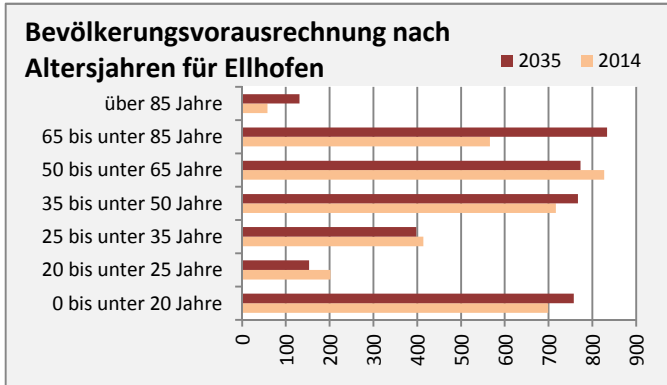

Ellhofen - Bevölkerung

Bevölkerungsstand in Ellhofen (2005 bis 2014)

Bevölkerungsentwicklung in Ellhofen (seit 2005)

5-Jahres-Wertung (2010 - 2014): natürliche Bevölkerungsentwicklung pro 1.000 Einwohner

Wanderungssaldi Ellhofen

5-Jahres-Wertung (2010 - 2014): Wanderungsgewinne bzw. -verluste pro 1.000 Einwohner

Datengrundlage: Statistisches Landesamt Baden-Württemberg (ab 2011: Zensus 2011)

Abbildungen und Berechnungen: Regionalverband Heilbronn-Franken

Ellhofen - Bevölkerungsvorausrechnung 2015

Ellhofen - Beschäftigung

sozialvers. Beschäftigung (SvB) in Ellhofen (2006 bis 2015)

prozentuale Entwicklung der SvB in Ellhofen (seit 2006)

■ produzierendes Gewerbe ■ Dienstleistungen