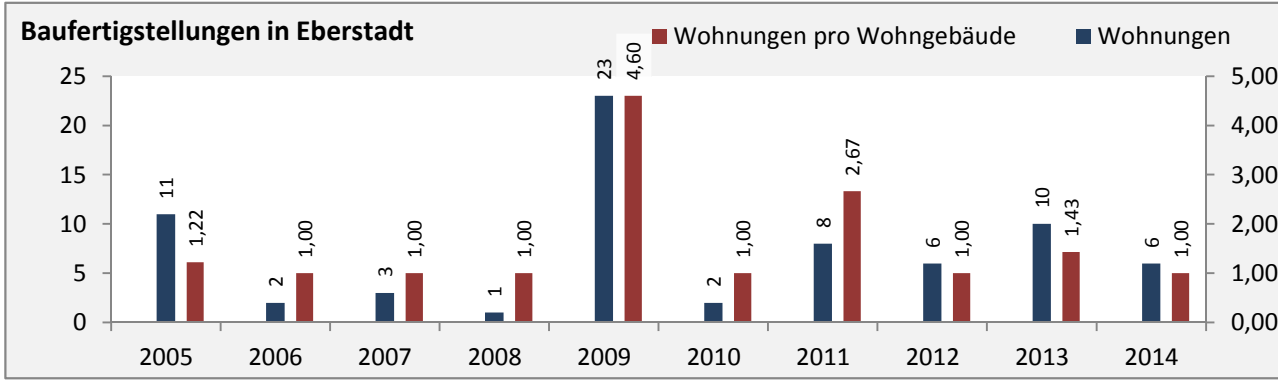

Eberstadt - Wohnungsbestand und -entwicklung

Datengrundlage: Statistisches Landesamt Baden-Württemberg (ab 2011: Zensus 2011)
Abbildungen und Berechnungen: Regionalverband Heilbronn-Franken