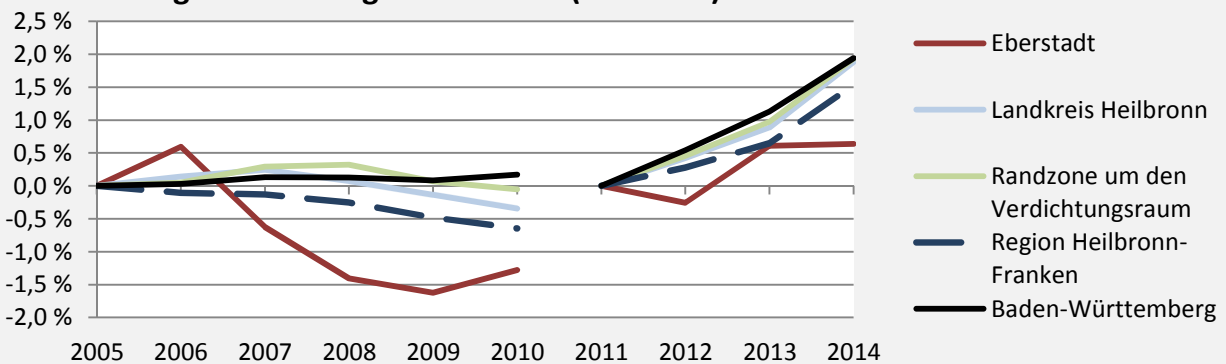

Eberstadt - Bevölkerung

Bevölkerungsstand in Eberstadt (2005 bis 2014)

Bevölkerungsentwicklung in Eberstadt (seit 2005)

5-Jahres-Wertung (2010-2014): natürliche Bevölkerungsentwicklung pro 1.000 Einwohner