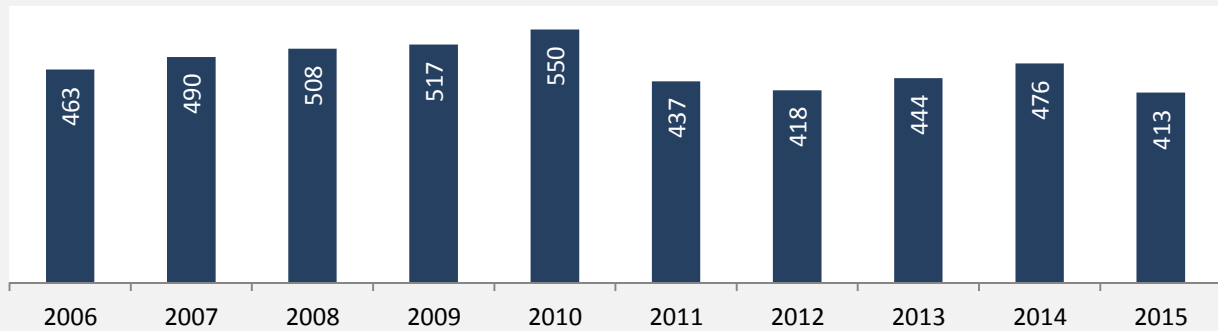

Eberstadt - Bevölkerung

Bevölkerungsstand in Eberstadt (2005 bis 2014)

Bevölkerungsentwicklung in Eberstadt (seit 2005)

5-Jahres-Wertung (2010-2014): natürliche Bevölkerungsentwicklung pro 1.000 Einwohner

Wanderungssaldi Eberstadt

5-Jahres-Wertung (2010 - 2014): Wanderungsgewinne bzw. -verluste pro 1.000 Einwohner

Datengrundlage: Statistisches Landesamt Baden-Württemberg (ab 2011: Zensus 2011)

Abbildungen und Berechnungen: Regionalverband Heilbronn-Franken

Eberstadt - Bevölkerungsvorausrechnung 2015

Eberstadt - Beschäftigung

sozialvers. Beschäftigung (SvB) in Eberstadt (2006 bis 2015)

prozentuale Entwicklung der SvB in Eberstadt (seit 2006)

■ produzierendes Gewerbe ■ Dienstleistungen