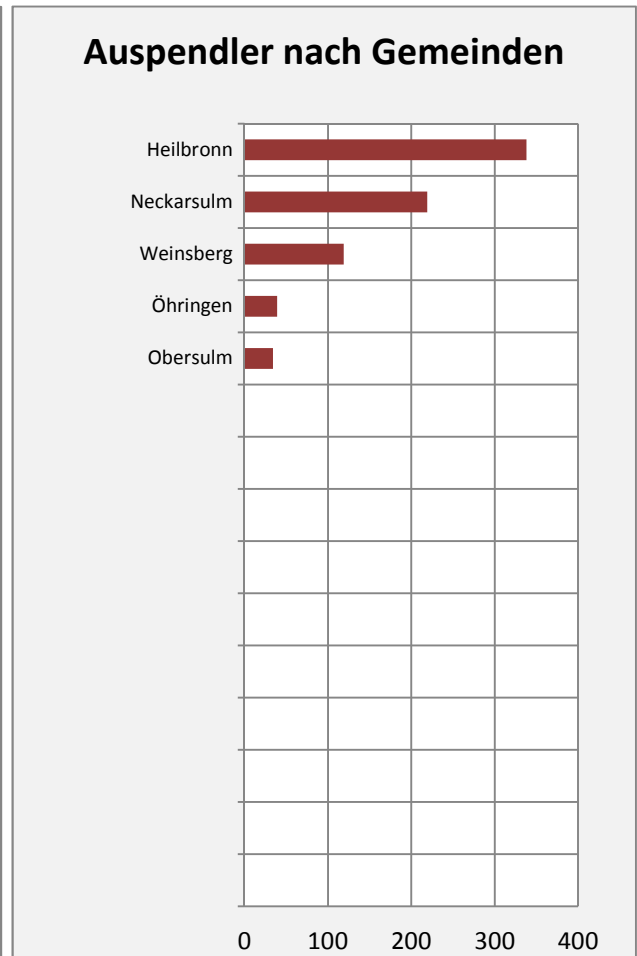

Datengrundlage: Statistik der Bundesagentur für Arbeit

Abbildungen: Regionalverband Heilbronn-Franken (keine Berücksichtigung von Werten unter 30)