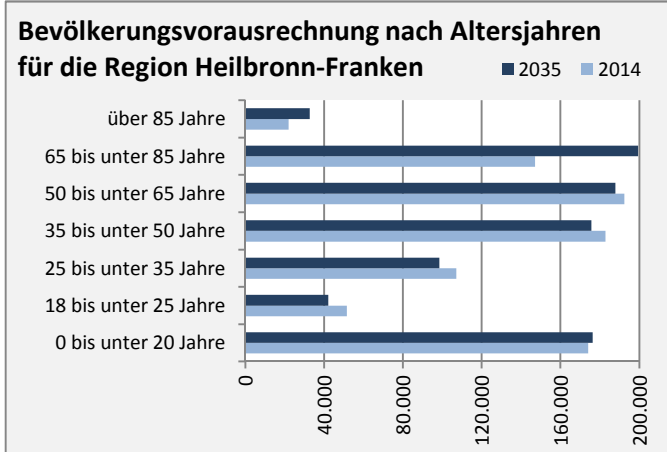

Eberstadt - Bevölkerung

Bevölkerungsstand in Eberstadt (2005 bis 2014)

Bevölkerungsentwicklung in Eberstadt (seit 2005)

5-Jahres-Wertung (2010-2014): natürliche Bevölkerungsentwicklung pro 1.000 Einwohner

Wanderungssaldi Eberstadt

5-Jahres-Wertung (2010 - 2014): Wanderungsgewinne bzw. -verluste pro 1.000 Einwohner

Datengrundlage: Statistisches Landesamt Baden-Württemberg (ab 2011: Zensus 2011)

Abbildungen und Berechnungen: Regionalverband Heilbronn-Franken

Eberstadt - Bevölkerungsvorausrechnung 2015

Eberstadt - Beschäftigung

sozialvers. Beschäftigung (SvB) in Eberstadt (2006 bis 2015)

prozentuale Entwicklung der SvB in Eberstadt (seit 2006)

■ produzierendes Gewerbe ■ Dienstleistungen