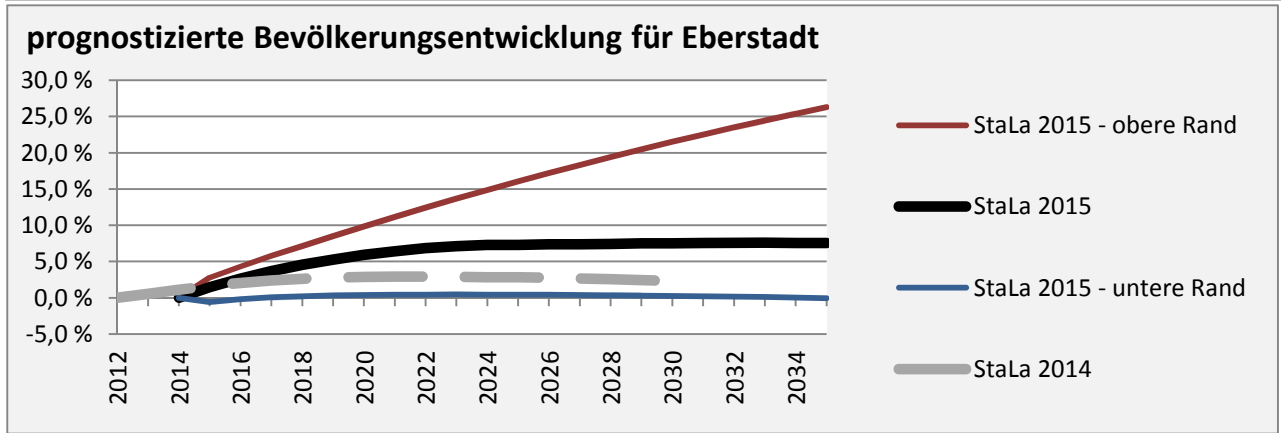

Eberstadt - Bevölkerung

Bevölkerungsstand in Eberstadt (2005 bis 2014)

Bevölkerungsentwicklung in Eberstadt (seit 2005)

5-Jahres-Wertung (2010-2014): natürliche Bevölkerungsentwicklung pro 1.000 Einwohner

Wanderungssaldi Eberstadt

5-Jahres-Wertung (2010 - 2014): Wanderungsgewinne bzw. -verluste pro 1.000 Einwohner

Datengrundlage: Statistisches Landesamt Baden-Württemberg (ab 2011: Zensus 2011)

Abbildungen und Berechnungen: Regionalverband Heilbronn-Franken

Eberstadt - Bevölkerungsvorausrechnung 2015

Eberstadt - Beschäftigung

sozialvers. Beschäftigung (SvB) in Eberstadt (2006 bis 2015)

prozentuale Entwicklung der SvB in Eberstadt (seit 2006)

■ produzierendes Gewerbe ■ Dienstleistungen