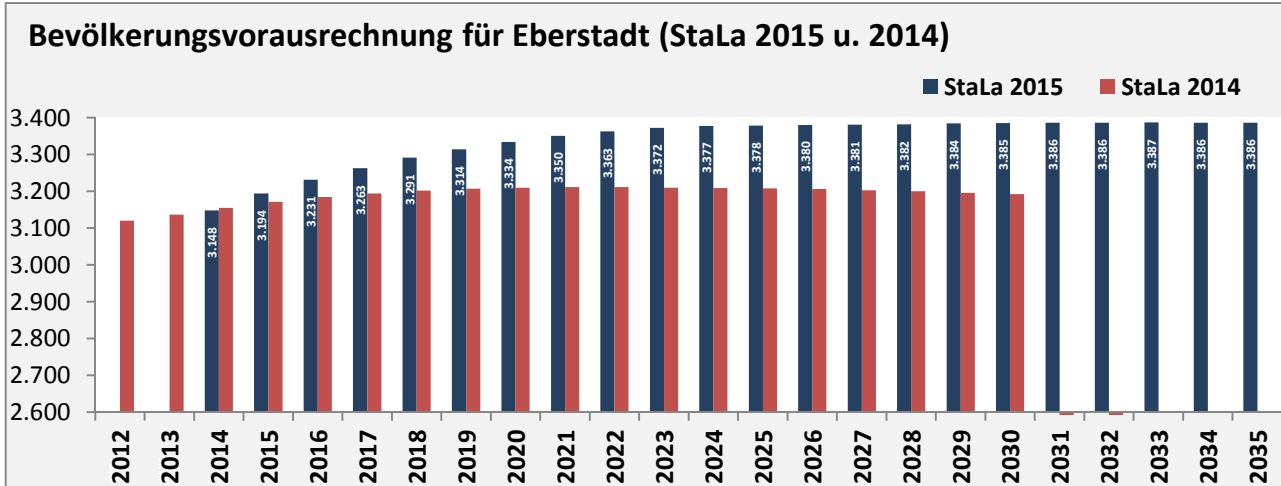

Eberstadt - Bevölkerung

Bevölkerungsstand in Eberstadt (2005 bis 2014)

Bevölkerungsentwicklung in Eberstadt (seit 2005)

5-Jahres-Wertung (2010-2014): natürliche Bevölkerungsentwicklung pro 1.000 Einwohner

Wanderungssaldi Eberstadt

5-Jahres-Wertung (2010 - 2014): Wanderungsgewinne bzw. -verluste pro 1.000 Einwohner

Datengrundlage: Statistisches Landesamt Baden-Württemberg (ab 2011: Zensus 2011)

Abbildungen und Berechnungen: Regionalverband Heilbronn-Franken

Eberstadt - Bevölkerungsvorausrechnung 2015

Eberstadt - Beschäftigung

sozialvers. Beschäftigung (SvB) in Eberstadt (2006 bis 2015)

prozentuale Entwicklung der SvB in Eberstadt (seit 2006)

■ produzierendes Gewerbe ■ Dienstleistungen