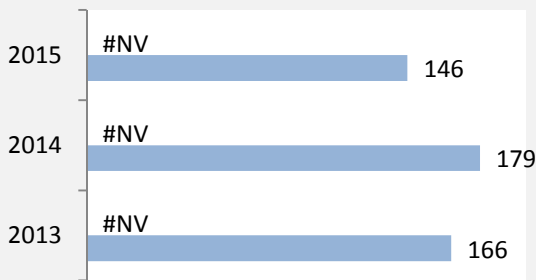

Eberstadt - Bevölkerung

Bevölkerungsstand in Eberstadt (2005 bis 2014)

Bevölkerungsentwicklung in Eberstadt (seit 2005)

5-Jahres-Wertung (2010-2014): natürliche Bevölkerungsentwicklung pro 1.000 Einwohner

Eberstadt - Bevölkerungsvorausrechnung 2015

Eberstadt - Beschäftigung

sozialvers. Beschäftigung (SvB) in Eberstadt (2006 bis 2015)

prozentuale Entwicklung der SvB in Eberstadt (seit 2006)

■ produzierendes Gewerbe ■ Dienstleistungen