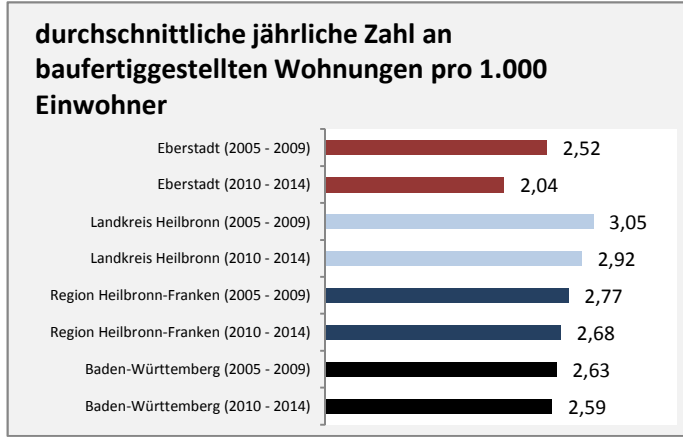

Eberstadt - Wohnungsbestand und -entwicklung

Datengrundlage: Statistisches Landesamt Baden-Württemberg (ab 2011: Zensus 2011)
Abbildungen und Berechnungen: Regionalverband Heilbronn-Franken