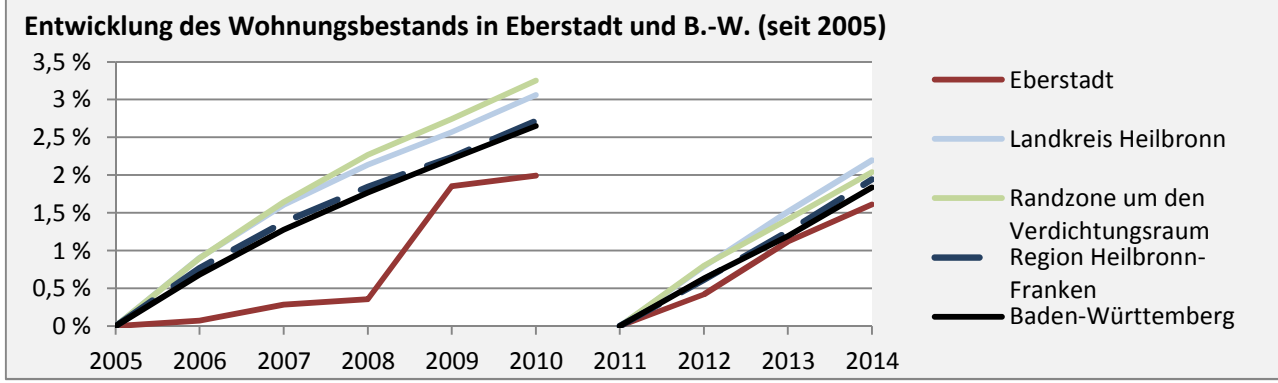

Eberstadt - Wohnungsbestand und -entwicklung

Datengrundlage: Statistisches Landesamt Baden-Württemberg (ab 2011: Zensus 2011)
Abbildungen und Berechnungen: Regionalverband Heilbronn-Franken