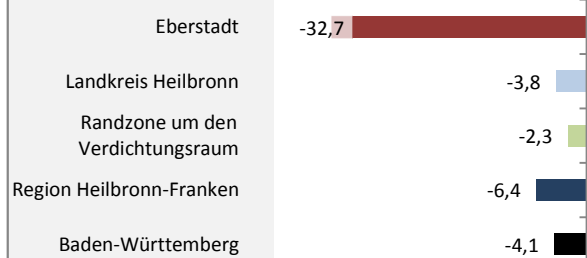

Eberstadt - Bevölkerung

Bevölkerungsstand in Eberstadt (2005 bis 2014)

Bevölkerungsentwicklung in Eberstadt (seit 2005)

5-Jahres-Wertung (2010-2014): natürliche Bevölkerungsentwicklung pro 1.000 Einwohner