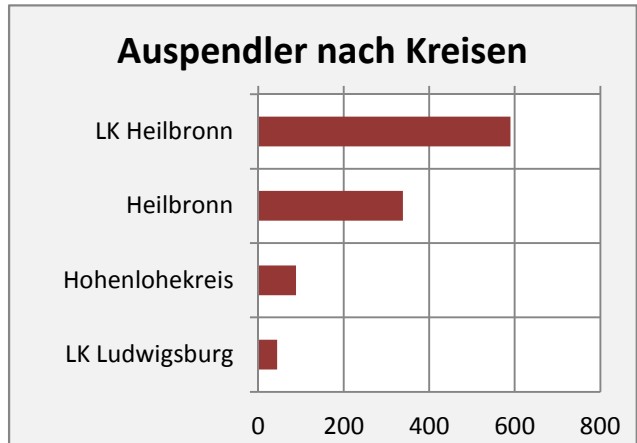

Eberstadt - Bevölkerungsvorausrechnung 2015

Eberstadt - Beschäftigung

sozialvers. Beschäftigung (SvB) in Eberstadt (2006 bis 2015)

prozentuale Entwicklung der SvB in Eberstadt (seit 2006)

■ produzierendes Gewerbe ■ Dienstleistungen

5-Jahres-Wertung (2010 bis 2015):

Beschäftigungsgewinne / -verluste pro 1.000 Beschäftigte

Arbeitslosigkeit in Eberstadt

Arbeitslosigkeit in Eberstadt

■ unter 25 Jahre ■ über 55 Jahre

Datengrundlage: Statistik der Bundesagentur für Arbeit

Abbildungen und Berechnungen: Regionalverband Heilbronn-Franken

Eberstadt - Pendler 2014

Pendlersaldo: -838

Datengrundlage: Statistik der Bundesagentur für Arbeit

Abbildungen: Regionalverband Heilbronn-Franken (keine Berücksichtigung von Werten unter 30)