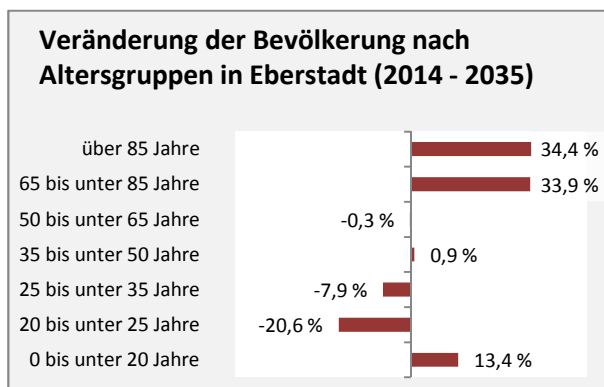

Eberstadt - Bevölkerung

Bevölkerungsstand in Eberstadt (2005 bis 2014)

Bevölkerungsentwicklung in Eberstadt (seit 2005)

5-Jahres-Wertung (2010-2014): natürliche Bevölkerungsentwicklung pro 1.000 Einwohner

Wanderungssaldi Eberstadt

5-Jahres-Wertung (2010 - 2014): Wanderungsgewinne bzw. -verluste pro 1.000 Einwohner

Datengrundlage: Statistisches Landesamt Baden-Württemberg (ab 2011: Zensus 2011)

Abbildungen und Berechnungen: Regionalverband Heilbronn-Franken

Eberstadt - Bevölkerungsvorausrechnung 2015

Eberstadt - Beschäftigung

sozialvers. Beschäftigung (SvB) in Eberstadt (2006 bis 2015)

prozentuale Entwicklung der SvB in Eberstadt (seit 2006)

■ produzierendes Gewerbe ■ Dienstleistungen