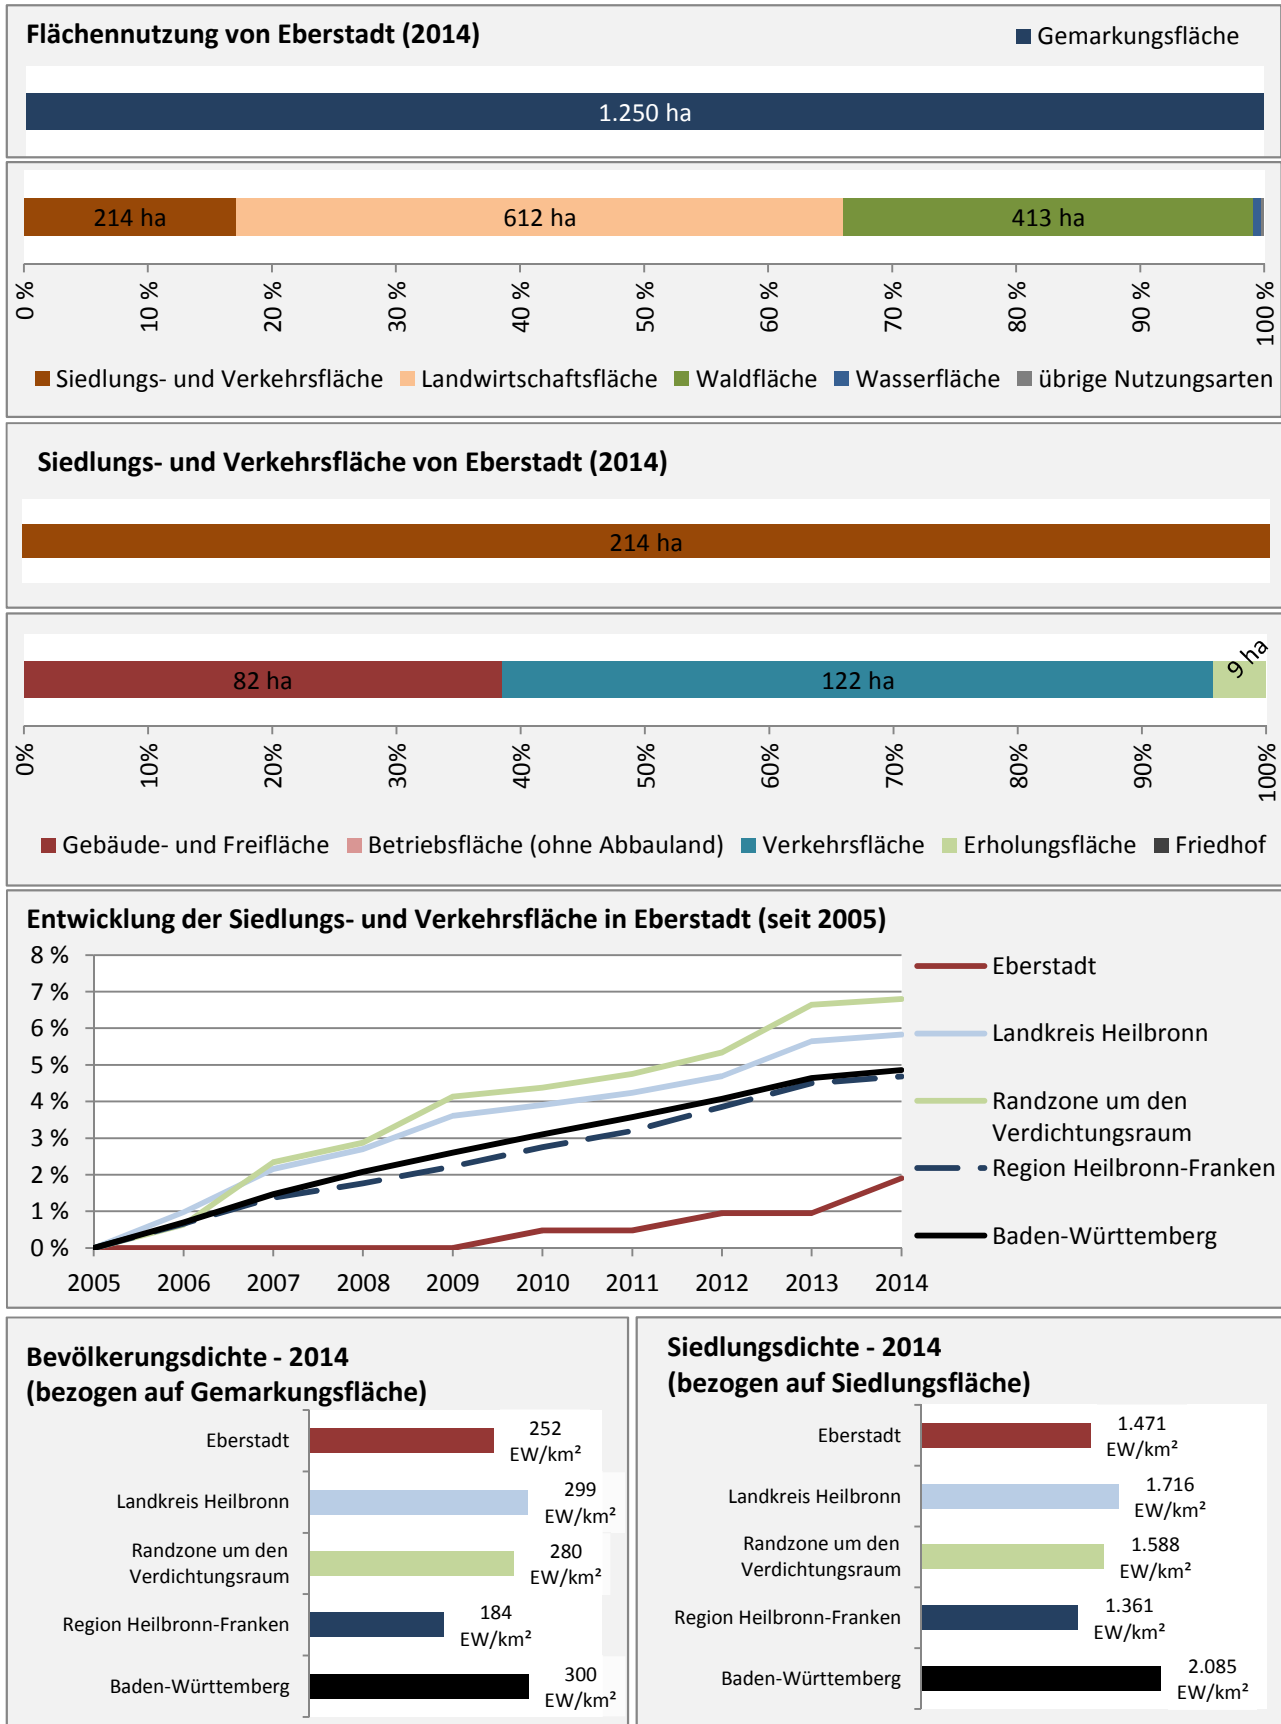

Eberstadt - Flächenentwicklung

Datengrundlage: Landesamt für Statistik Baden-Württemberg

Abbildungen und Berechnungen: Regionalverband Heilbronn-Franken