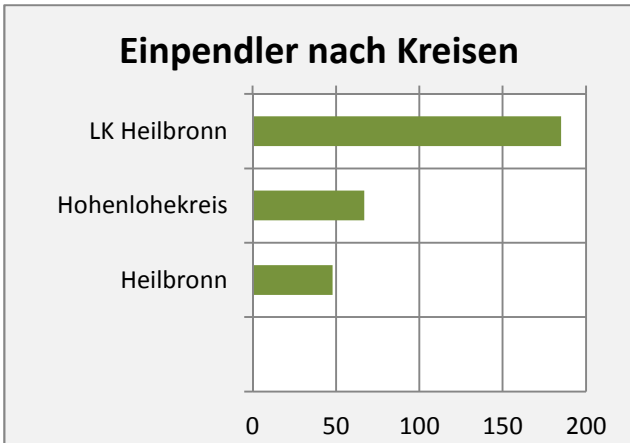

Eberstadt - Bevölkerungsvorausrechnung 2015

Eberstadt - Beschäftigung

sozialvers. Beschäftigung (SvB) in Eberstadt (2006 bis 2015)

prozentuale Entwicklung der SvB in Eberstadt (seit 2006)

■ produzierendes Gewerbe ■ Dienstleistungen

5-Jahres-Wertung (2010 bis 2015):

Beschäftigungsgewinne / -verluste pro 1.000 Beschäftigte

Arbeitslosigkeit in Eberstadt

Arbeitslosigkeit in Eberstadt

■ unter 25 Jahre ■ über 55 Jahre

Datengrundlage: Statistik der Bundesagentur für Arbeit

Abbildungen und Berechnungen: Regionalverband Heilbronn-Franken

Eberstadt - Pendler 2014

Pendlersaldo: -838

Datengrundlage: Statistik der Bundesagentur für Arbeit

Abbildungen: Regionalverband Heilbronn-Franken (keine Berücksichtigung von Werten unter 30)