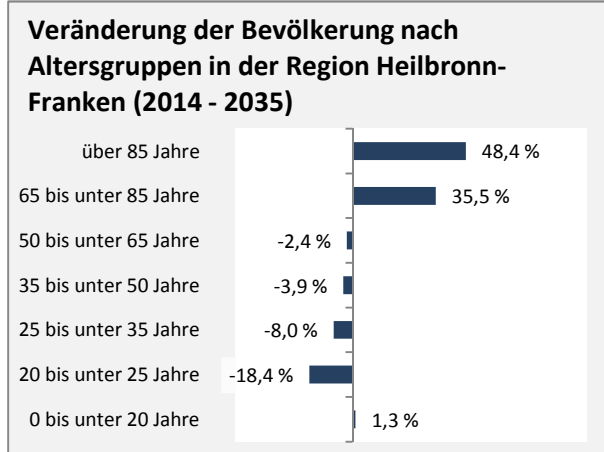

Eberstadt - Bevölkerung

Bevölkerungsstand in Eberstadt (2005 bis 2014)

Bevölkerungsentwicklung in Eberstadt (seit 2005)

5-Jahres-Wertung (2010-2014): natürliche Bevölkerungsentwicklung pro 1.000 Einwohner

Wanderungssaldi Eberstadt

5-Jahres-Wertung (2010 - 2014): Wanderungsgewinne bzw. -verluste pro 1.000 Einwohner

Datengrundlage: Statistisches Landesamt Baden-Württemberg (ab 2011: Zensus 2011)

Abbildungen und Berechnungen: Regionalverband Heilbronn-Franken

Eberstadt - Bevölkerungsvorausrechnung 2015

Eberstadt - Beschäftigung

sozialvers. Beschäftigung (SvB) in Eberstadt (2006 bis 2015)

prozentuale Entwicklung der SvB in Eberstadt (seit 2006)

■ produzierendes Gewerbe ■ Dienstleistungen