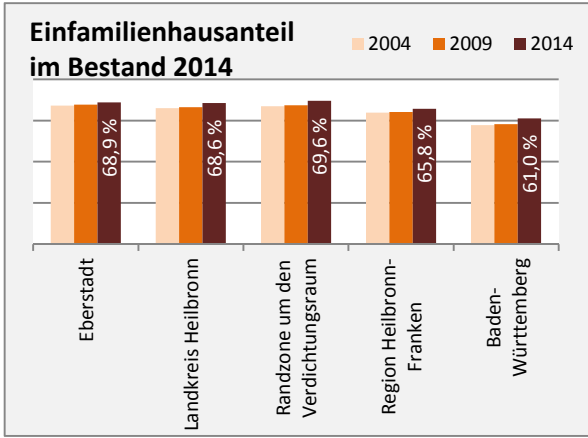

Eberstadt - Wohnungsbestand und -entwicklung

Datengrundlage: Statistisches Landesamt Baden-Württemberg (ab 2011: Zensus 2011)
Abbildungen und Berechnungen: Regionalverband Heilbronn-Franken