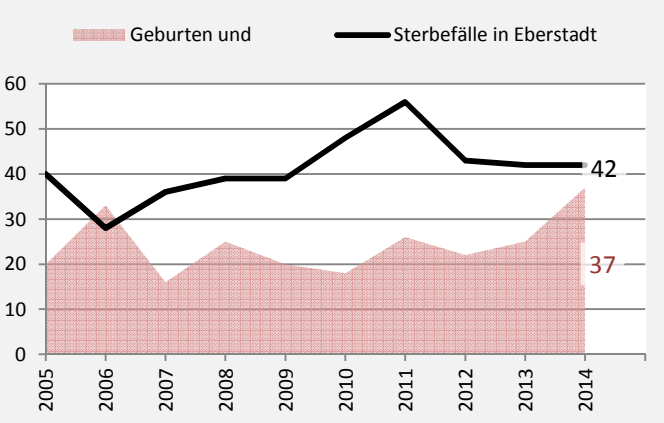

Eberstadt - Bevölkerung

Bevölkerungsstand in Eberstadt (2005 bis 2014)

Bevölkerungsentwicklung in Eberstadt (seit 2005)

5-Jahres-Wertung (2010-2014): natürliche Bevölkerungsentwicklung pro 1.000 Einwohner

Wanderungssaldi Eberstadt

5-Jahres-Wertung (2010 - 2014): Wanderungsgewinne bzw. -verluste pro 1.000 Einwohner

Datengrundlage: Statistisches Landesamt Baden-Württemberg (ab 2011: Zensus 2011)

Abbildungen und Berechnungen: Regionalverband Heilbronn-Franken

Eberstadt - Bevölkerungsvorausrechnung 2015

Eberstadt - Beschäftigung

sozialvers. Beschäftigung (SvB) in Eberstadt (2006 bis 2015)

prozentuale Entwicklung der SvB in Eberstadt (seit 2006)

■ produzierendes Gewerbe ■ Dienstleistungen