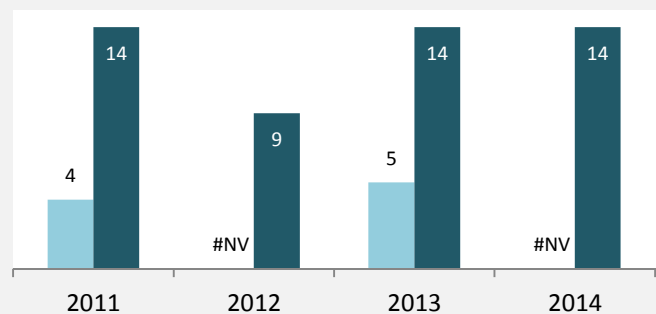

Eberstadt - Bevölkerungsvorausrechnung 2015

Eberstadt - Beschäftigung

sozialvers. Beschäftigung (SvB) in Eberstadt (2006 bis 2015)

prozentuale Entwicklung der SvB in Eberstadt (seit 2006)

■ produzierendes Gewerbe ■ Dienstleistungen

5-Jahres-Wertung (2010 bis 2015):

Beschäftigungsgewinne / -verluste pro 1.000 Beschäftigte

Arbeitslosigkeit in Eberstadt

Arbeitslosigkeit in Eberstadt

■ unter 25 Jahre ■ über 55 Jahre

Datengrundlage: Statistik der Bundesagentur für Arbeit

Abbildungen und Berechnungen: Regionalverband Heilbronn-Franken

Eberstadt - Pendler 2014

Pendlersaldo: -838

Datengrundlage: Statistik der Bundesagentur für Arbeit

Abbildungen: Regionalverband Heilbronn-Franken (keine Berücksichtigung von Werten unter 30)