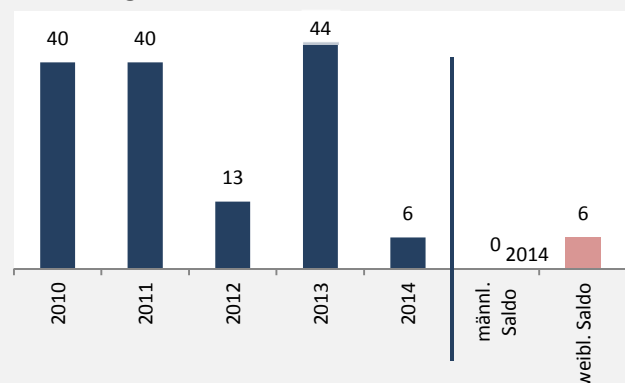

Wanderungssaldi Eberstadt