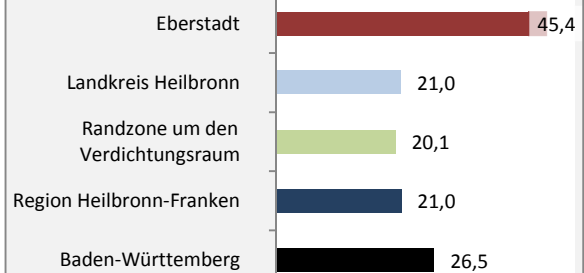

5-Jahres-Wertung (2010 - 2014): Wanderungsgewinne bzw. -verluste pro 1.000 Einwohner

Datengrundlage: Statistisches Landesamt Baden-Württemberg (ab 2011: Zensus 2011)

Abbildungen und Berechnungen: Regionalverband Heilbronn-Franken