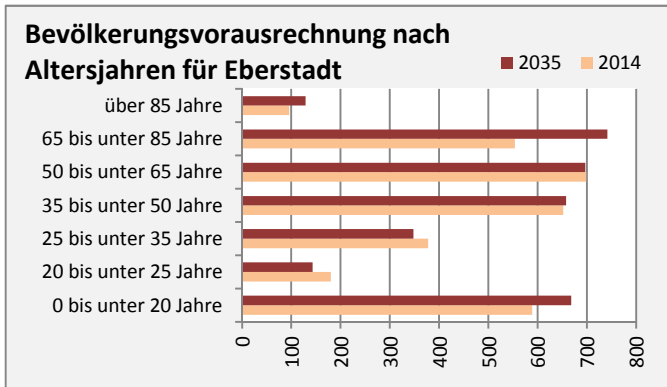

Eberstadt - Bevölkerung

Bevölkerungsstand in Eberstadt (2005 bis 2014)

Bevölkerungsentwicklung in Eberstadt (seit 2005)

5-Jahres-Wertung (2010-2014): natürliche Bevölkerungsentwicklung pro 1.000 Einwohner

Wanderungssaldi Eberstadt

5-Jahres-Wertung (2010 - 2014): Wanderungsgewinne bzw. -verluste pro 1.000 Einwohner

Datengrundlage: Statistisches Landesamt Baden-Württemberg (ab 2011: Zensus 2011)

Abbildungen und Berechnungen: Regionalverband Heilbronn-Franken

Eberstadt - Bevölkerungsvorausrechnung 2015

Eberstadt - Beschäftigung

sozialvers. Beschäftigung (SvB) in Eberstadt (2006 bis 2015)

prozentuale Entwicklung der SvB in Eberstadt (seit 2006)

■ produzierendes Gewerbe ■ Dienstleistungen