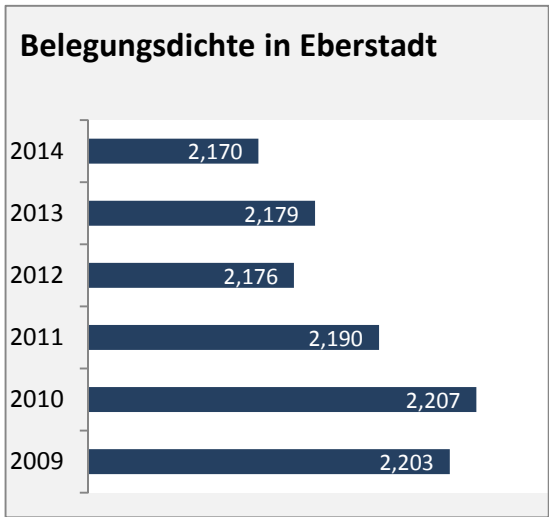

Eberstadt - Wohnungsbestand und -entwicklung

Datengrundlage: Statistisches Landesamt Baden-Württemberg (ab 2011: Zensus 2011)
Abbildungen und Berechnungen: Regionalverband Heilbronn-Franken