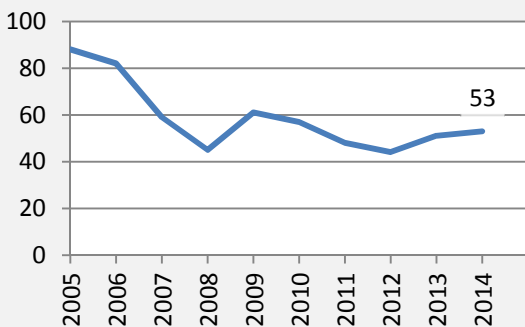

Eberstadt - Beschäftigung

Beschäftigungsgewinne / -verluste pro 1.000 Beschäftigte

■ unter 25 Jahre ■ über 55 Jahre

Datengrundlage: Statistik der Bundesagentur für Arbeit

Abbildungen und Berechnungen: Regionalverband Heilbronn-Franken