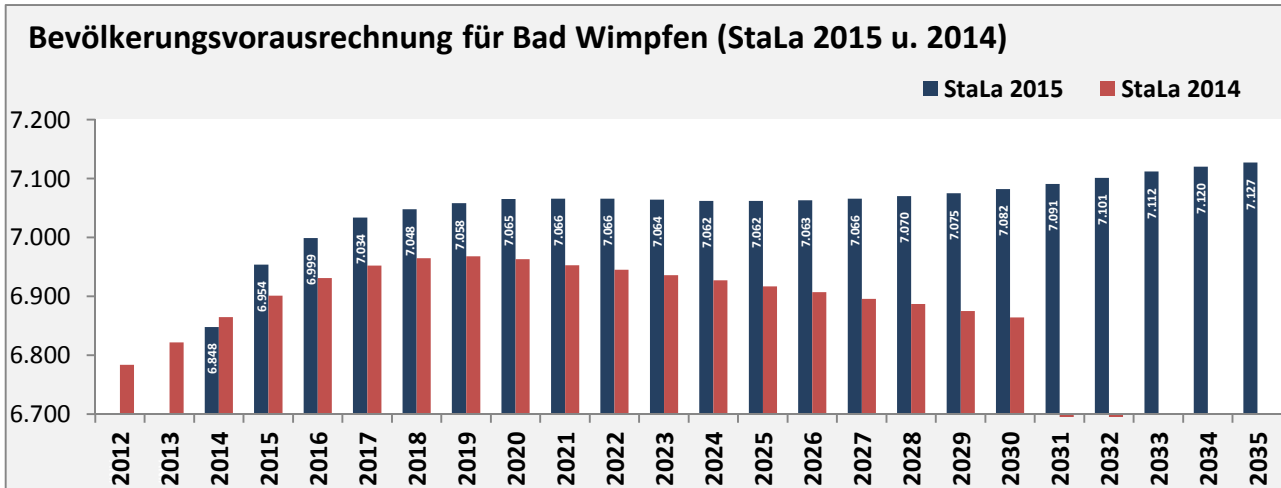

Bad Wimpfen - Bevölkerung

Bevölkerungsstand in Bad Wimpfen (2005 bis 2014)

Bevölkerungsentwicklung in Bad Wimpfen (seit 2005)

Geburten und Sterbefälle in Bad Wimpfen

5-Jahres-Wertung (2010-2014): natürliche Bevölkerungsentwicklung pro 1.000 Einwohner

Wanderungssaldi Bad Wimpfen

5-Jahres-Wertung (2010 - 2014): Wanderungsgewinne bzw. -verluste pro 1.000 Einwohner

Datengrundlage: Statistisches Landesamt Baden-Württemberg (ab 2011: Zensus 2011)

Abbildungen und Berechnungen: Regionalverband Heilbronn-Franken

Bad Wimpfen - Bevölkerungsvorausrechnung 2015

Bad Wimpfen - Beschäftigung

sozialvers. Beschäftigung (SvB) in Bad Wimpfen (2006 bis 2015)

prozentuale Entwicklung der SvB in Bad Wimpfen (seit 2006)

■ produzierendes Gewerbe ■ Dienstleistungen