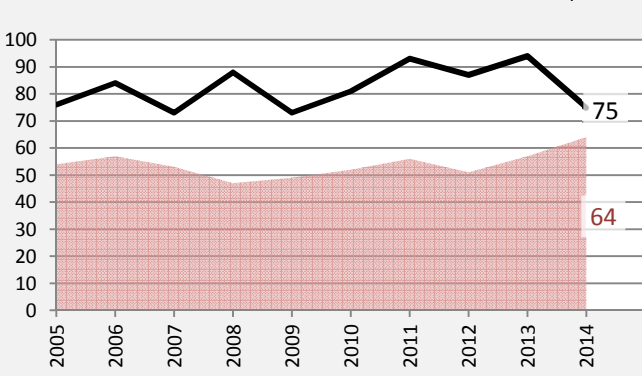

Bad Wimpfen - Bevölkerung

Bevölkerungsstand in Bad Wimpfen (2005 bis 2014)

Bevölkerungsentwicklung in Bad Wimpfen (seit 2005)

Geburten und Sterbefälle in Bad Wimpfen

5-Jahres-Wertung (2010-2014): natürliche Bevölkerungsentwicklung pro 1.000 Einwohner

Wanderungssaldi Bad Wimpfen

5-Jahres-Wertung (2010 - 2014): Wanderungsgewinne bzw. -verluste pro 1.000 Einwohner

Datengrundlage: Statistisches Landesamt Baden-Württemberg (ab 2011: Zensus 2011)

Abbildungen und Berechnungen: Regionalverband Heilbronn-Franken

Bad Wimpfen - Bevölkerungsvorausrechnung 2015

Bad Wimpfen - Beschäftigung

sozialvers. Beschäftigung (SvB) in Bad Wimpfen (2006 bis 2015)

prozentuale Entwicklung der SvB in Bad Wimpfen (seit 2006)

■ produzierendes Gewerbe ■ Dienstleistungen