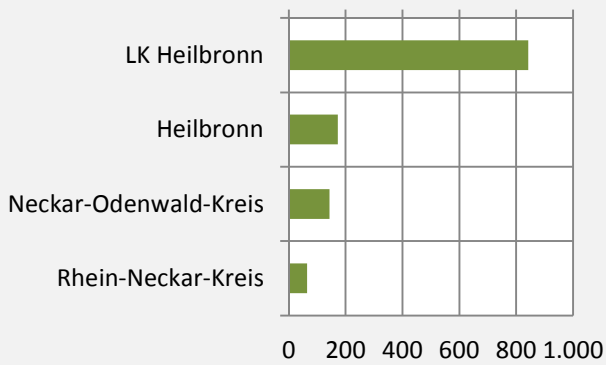

Bad Wimpfen - Bevölkerungsvorausrechnung 2015

Bad Wimpfen - Beschäftigung

sozialvers. Beschäftigung (SvB) in Bad Wimpfen (2006 bis 2015)

prozentuale Entwicklung der SvB in Bad Wimpfen (seit 2006)

■ produzierendes Gewerbe ■ Dienstleistungen

5-Jahres-Wertung (2010 bis 2015):

Beschäftigungsgewinne / -verluste pro 1.000 Beschäftigte

Arbeitslosigkeit in Bad Wimpfen

Arbeitslosigkeit in Bad Wimpfen

■ unter 25 Jahren ■ über 55 Jahre

Datengrundlage: Statistik der Bundesagentur für Arbeit

Abbildungen und Berechnungen: Regionalverband Heilbronn-Franken

Bad Wimpfen - Pendler 2014

Pendlersaldo: -707

Einpendler nach Kreisen

Auspendler nach Kreisen

Einpendler nach Gemeinden

Auspendler nach Gemeinden