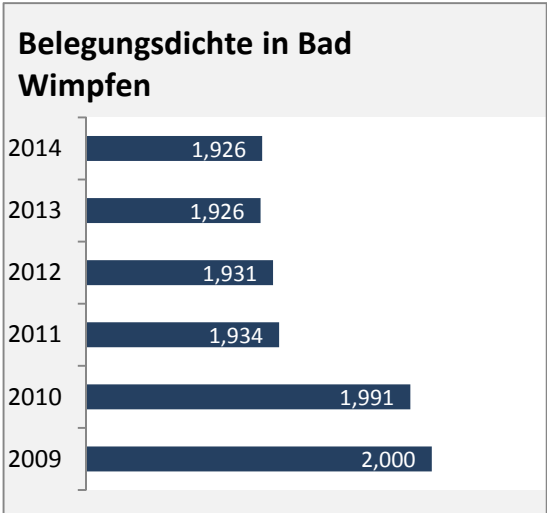

Bad Wimpfen - Wohnungsbestand und -entwicklung

Datengrundlage: Statistisches Landesamt Baden-Württemberg (ab 2011: Zensus 2011)

Abbildungen und Berechnungen: Regionalverband Heilbronn-Franken