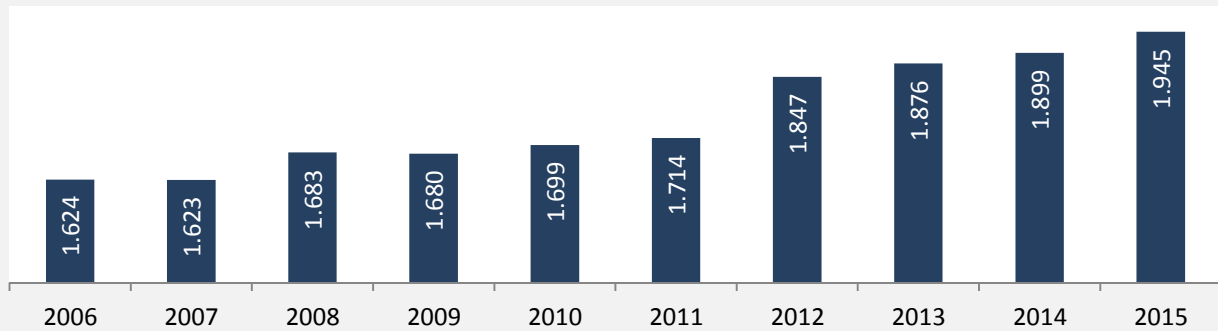

Bad Wimpfen - Bevölkerung

Bevölkerungsstand in Bad Wimpfen (2005 bis 2014)

Bevölkerungsentwicklung in Bad Wimpfen (seit 2005)

Geburten und Sterbefälle in Bad Wimpfen

5-Jahres-Wertung (2010-2014): natürliche Bevölkerungsentwicklung pro 1.000 Einwohner

Wanderungssaldi Bad Wimpfen

5-Jahres-Wertung (2010 - 2014): Wanderungsgewinne bzw. -verluste pro 1.000 Einwohner

Datengrundlage: Statistisches Landesamt Baden-Württemberg (ab 2011: Zensus 2011)

Abbildungen und Berechnungen: Regionalverband Heilbronn-Franken

Bad Wimpfen - Bevölkerungsvorausrechnung 2015

Bad Wimpfen - Beschäftigung

sozialvers. Beschäftigung (SvB) in Bad Wimpfen (2006 bis 2015)

prozentuale Entwicklung der SvB in Bad Wimpfen (seit 2006)

■ produzierendes Gewerbe ■ Dienstleistungen