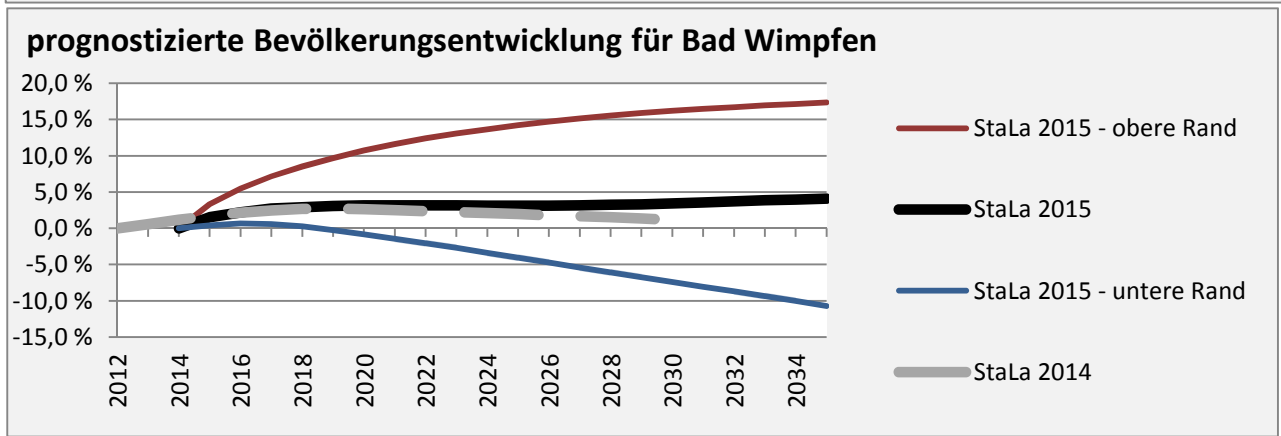

Bad Wimpfen - Bevölkerung

Bevölkerungsstand in Bad Wimpfen (2005 bis 2014)

Bevölkerungsentwicklung in Bad Wimpfen (seit 2005)

Geburten und Sterbefälle in Bad Wimpfen

5-Jahres-Wertung (2010-2014): natürliche Bevölkerungsentwicklung pro 1.000 Einwohner

Wanderungssaldi Bad Wimpfen

5-Jahres-Wertung (2010 - 2014): Wanderungsgewinne bzw. -verluste pro 1.000 Einwohner

Datengrundlage: Statistisches Landesamt Baden-Württemberg (ab 2011: Zensus 2011)

Abbildungen und Berechnungen: Regionalverband Heilbronn-Franken

Bad Wimpfen - Bevölkerungsvorausrechnung 2015

Bad Wimpfen - Beschäftigung

sozialvers. Beschäftigung (SvB) in Bad Wimpfen (2006 bis 2015)

prozentuale Entwicklung der SvB in Bad Wimpfen (seit 2006)

■ produzierendes Gewerbe ■ Dienstleistungen