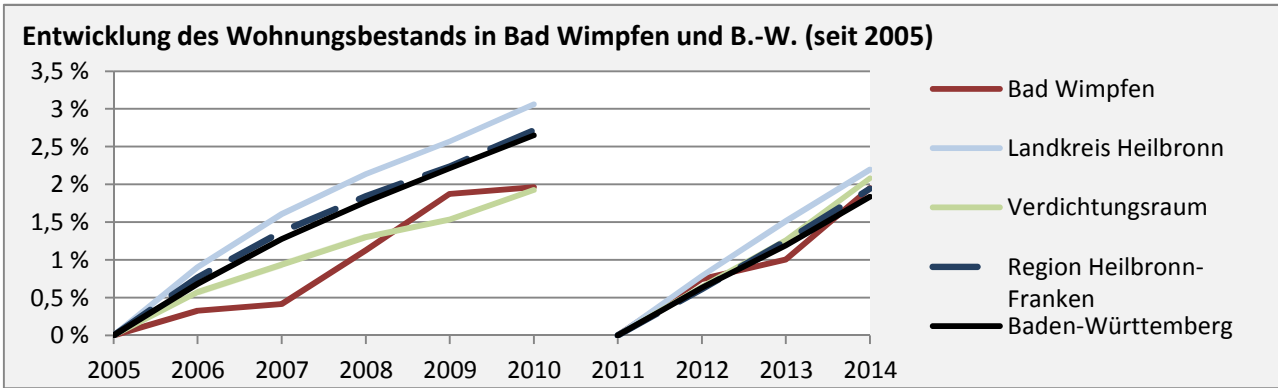

Bad Wimpfen - Wohnungsbestand und -entwicklung

Datengrundlage: Statistisches Landesamt Baden-Württemberg (ab 2011: Zensus 2011)

Abbildungen und Berechnungen: Regionalverband Heilbronn-Franken