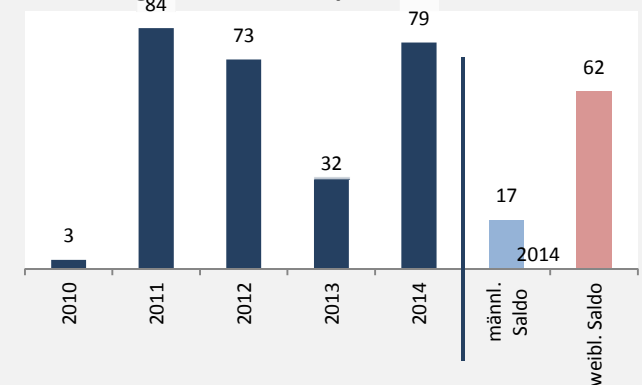

Bad Wimpfen - Bevölkerung

Bevölkerungsstand in Bad Wimpfen (2005 bis 2014)

Bevölkerungsentwicklung in Bad Wimpfen (seit 2005)

Geburten und Sterbefälle in Bad Wimpfen

5-Jahres-Wertung (2010-2014): natürliche Bevölkerungsentwicklung pro 1.000 Einwohner

Wanderungssaldi Bad Wimpfen

5-Jahres-Wertung (2010 - 2014): Wanderungsgewinne bzw. -verluste pro 1.000 Einwohner

Datengrundlage: Statistisches Landesamt Baden-Württemberg (ab 2011: Zensus 2011)

Abbildungen und Berechnungen: Regionalverband Heilbronn-Franken

Bad Wimpfen - Bevölkerungsvorausrechnung 2015

Bad Wimpfen - Beschäftigung

sozialvers. Beschäftigung (SvB) in Bad Wimpfen (2006 bis 2015)

prozentuale Entwicklung der SvB in Bad Wimpfen (seit 2006)

■ produzierendes Gewerbe ■ Dienstleistungen