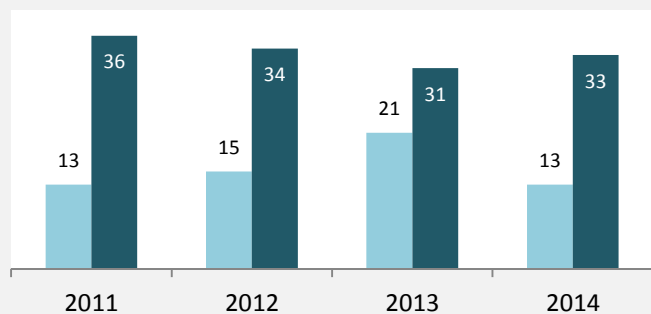

Bad Wimpfen - Bevölkerungsvorausrechnung 2015

Bad Wimpfen - Beschäftigung

sozialvers. Beschäftigung (SvB) in Bad Wimpfen (2006 bis 2015)

prozentuale Entwicklung der SvB in Bad Wimpfen (seit 2006)

■ produzierendes Gewerbe ■ Dienstleistungen

5-Jahres-Wertung (2010 bis 2015):

Beschäftigungsgewinne / -verluste pro 1.000 Beschäftigte

Arbeitslosigkeit in Bad Wimpfen

Arbeitslosigkeit in Bad Wimpfen

■ unter 25 Jahren ■ über 55 Jahre

Datengrundlage: Statistik der Bundesagentur für Arbeit

Abbildungen und Berechnungen: Regionalverband Heilbronn-Franken

Bad Wimpfen - Pendler 2014

Pendlersaldo: -707

Einpendler nach Kreisen

Auspendler nach Kreisen

Einpendler nach Gemeinden

Auspendler nach Gemeinden