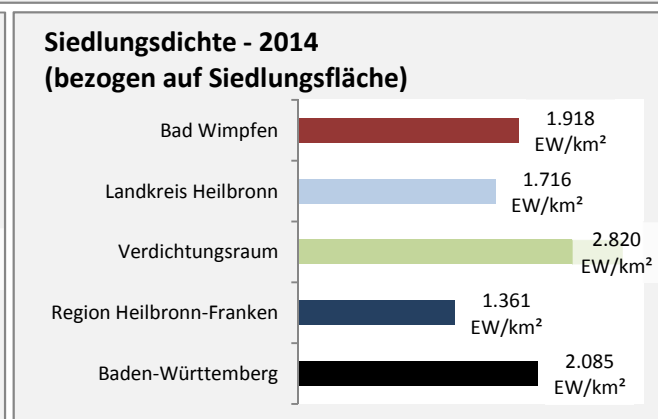

Bad Wimpfen - Flächenentwicklung

Datengrundlage: Landesamt für Statistik Baden-Württemberg

Abbildungen und Berechnungen: Regionalverband Heilbronn-Franken