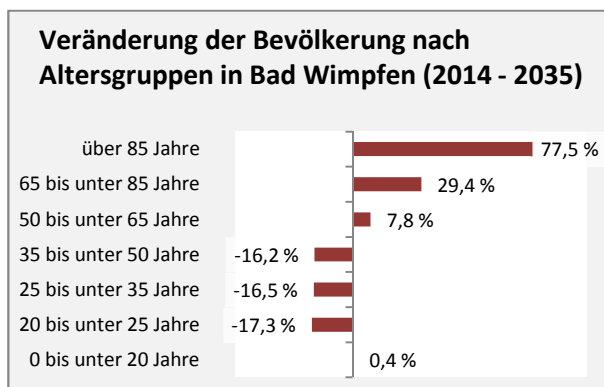

Bad Wimpfen - Bevölkerung

Bevölkerungsstand in Bad Wimpfen (2005 bis 2014)

Bevölkerungsentwicklung in Bad Wimpfen (seit 2005)

Geburten und Sterbefälle in Bad Wimpfen

5-Jahres-Wertung (2010-2014): natürliche Bevölkerungsentwicklung pro 1.000 Einwohner

Wanderungssaldi Bad Wimpfen

5-Jahres-Wertung (2010 - 2014): Wanderungsgewinne bzw. -verluste pro 1.000 Einwohner

Datengrundlage: Statistisches Landesamt Baden-Württemberg (ab 2011: Zensus 2011)

Abbildungen und Berechnungen: Regionalverband Heilbronn-Franken

Bad Wimpfen - Bevölkerungsvorausrechnung 2015

Bad Wimpfen - Beschäftigung

sozialvers. Beschäftigung (SvB) in Bad Wimpfen (2006 bis 2015)

prozentuale Entwicklung der SvB in Bad Wimpfen (seit 2006)

■ produzierendes Gewerbe ■ Dienstleistungen