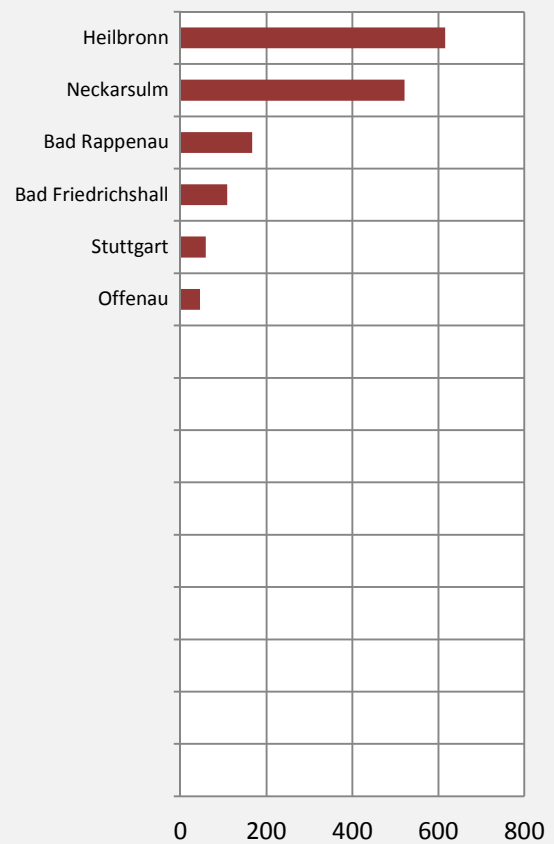

Bad Wimpfen - Bevölkerung

Bevölkerungsstand in Bad Wimpfen (2005 bis 2014)

Bevölkerungsentwicklung in Bad Wimpfen (seit 2005)

Geburten und Sterbefälle in Bad Wimpfen

5-Jahres-Wertung (2010-2014): natürliche Bevölkerungsentwicklung pro 1.000 Einwohner

Bad Wimpfen - Bevölkerungsvorausrechnung 2015

Bad Wimpfen - Beschäftigung

sozialvers. Beschäftigung (SvB) in Bad Wimpfen (2006 bis 2015)

prozentuale Entwicklung der SvB in Bad Wimpfen (seit 2006)

■ produzierendes Gewerbe ■ Dienstleistungen

5-Jahres-Wertung (2010 bis 2015):

Beschäftigungsgewinne / -verluste pro 1.000 Beschäftigte

Arbeitslosigkeit in Bad Wimpfen

Arbeitslosigkeit in Bad Wimpfen

■ unter 25 Jahren ■ über 55 Jahre

Datengrundlage: Statistik der Bundesagentur für Arbeit

Abbildungen und Berechnungen: Regionalverband Heilbronn-Franken

Bad Wimpfen - Pendler 2014

Pendlersaldo: -707

Einpendler nach Kreisen

Auspendler nach Kreisen

Einpendler nach Gemeinden

Auspendler nach Gemeinden