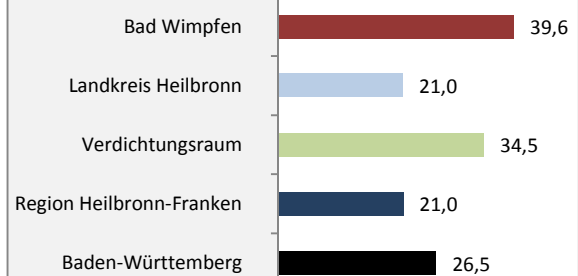

5-Jahres-Wertung (2010 - 2014): Wanderungsgewinne bzw. -verluste pro 1.000 Einwohner

Datengrundlage: Statistisches Landesamt Baden-Württemberg (ab 2011: Zensus 2011)

Abbildungen und Berechnungen: Regionalverband Heilbronn-Franken