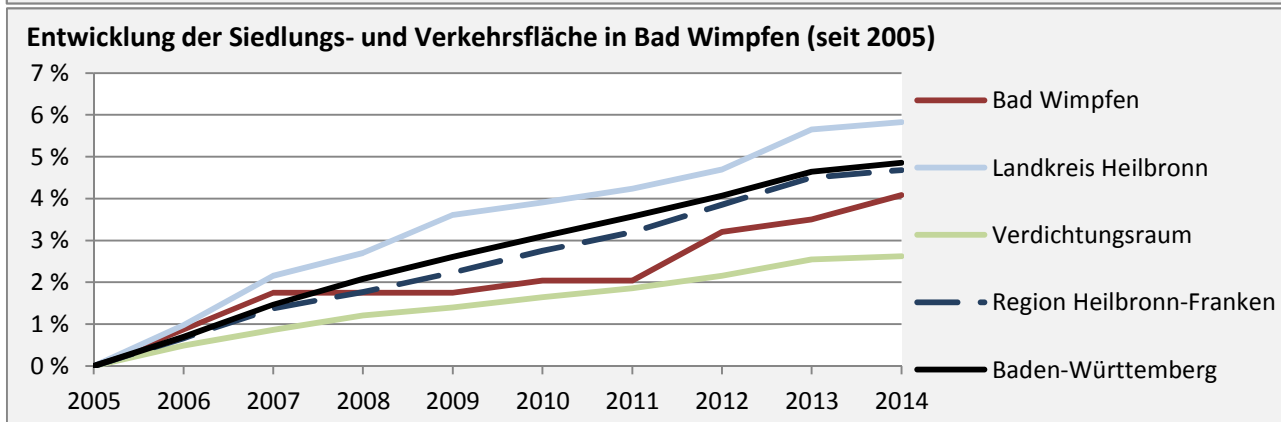

Bad Wimpfen - Flächenentwicklung

Datengrundlage: Landesamt für Statistik Baden-Württemberg

Abbildungen und Berechnungen: Regionalverband Heilbronn-Franken