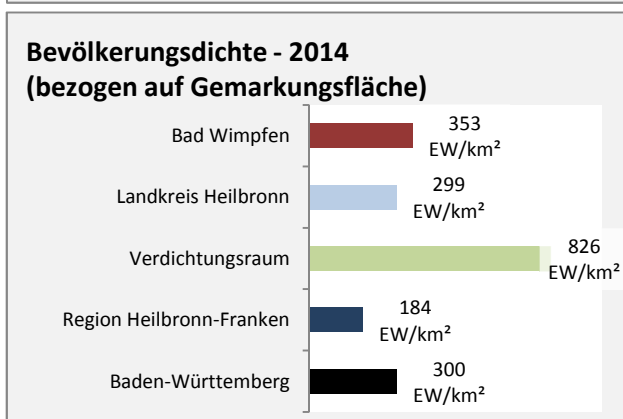

Abbildungen und Berechnungen: Regionalverband Heilbronn-Franken

Bad Wimpfen - Pendler 2014

Pendlersaldo: -707

Einpendler nach Kreisen

Auspendler nach Kreisen

Einpendler nach Gemeinden

Auspendler nach Gemeinden

Datengrundlage: Statistik der Bundesagentur für Arbeit

Abbildungen: Regionalverband Heilbronn-Franken (keine Berücksichtigung von Werten unter 30)

Bad Wimpfen - Wohnungsbestand und -entwicklung

Datengrundlage: Statistisches Landesamt Baden-Württemberg (ab 2011: Zensus 2011)

Abbildungen und Berechnungen: Regionalverband Heilbronn-Franken

Bad Wimpfen - Flächenentwicklung

Datengrundlage: Landesamt für Statistik Baden-Württemberg

Abbildungen und Berechnungen: Regionalverband Heilbronn-Franken