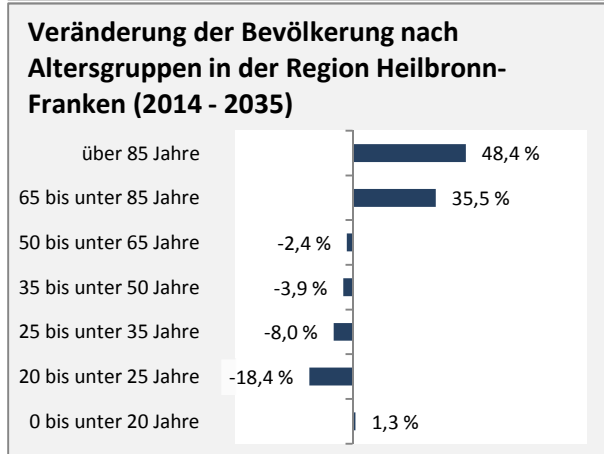

Bad Wimpfen - Bevölkerung

Bevölkerungsstand in Bad Wimpfen (2005 bis 2014)

Bevölkerungsentwicklung in Bad Wimpfen (seit 2005)

Geburten und Sterbefälle in Bad Wimpfen

5-Jahres-Wertung (2010-2014): natürliche Bevölkerungsentwicklung pro 1.000 Einwohner

Wanderungssaldi Bad Wimpfen

5-Jahres-Wertung (2010 - 2014): Wanderungsgewinne bzw. -verluste pro 1.000 Einwohner

Datengrundlage: Statistisches Landesamt Baden-Württemberg (ab 2011: Zensus 2011)

Abbildungen und Berechnungen: Regionalverband Heilbronn-Franken

Bad Wimpfen - Bevölkerungsvorausrechnung 2015

Bad Wimpfen - Beschäftigung

sozialvers. Beschäftigung (SvB) in Bad Wimpfen (2006 bis 2015)

prozentuale Entwicklung der SvB in Bad Wimpfen (seit 2006)

■ produzierendes Gewerbe ■ Dienstleistungen