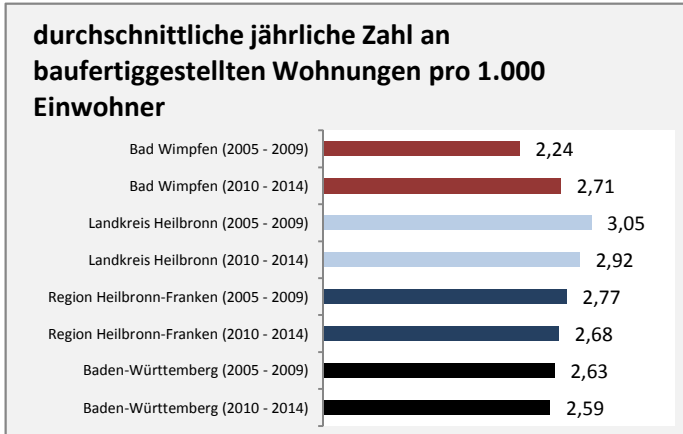

Bad Wimpfen - Wohnungsbestand und -entwicklung

Datengrundlage: Statistisches Landesamt Baden-Württemberg (ab 2011: Zensus 2011)

Abbildungen und Berechnungen: Regionalverband Heilbronn-Franken