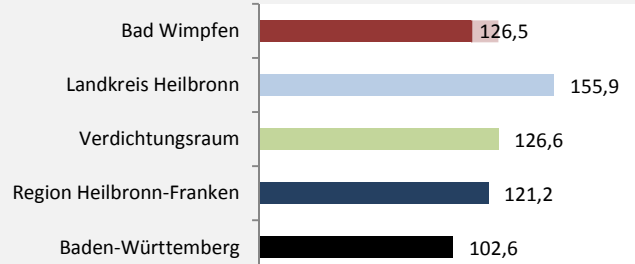

Bad Wimpfen - Bevölkerung

Bevölkerungsstand in Bad Wimpfen (2005 bis 2014)

Bevölkerungsentwicklung in Bad Wimpfen (seit 2005)

Geburten und Sterbefälle in Bad Wimpfen

5-Jahres-Wertung (2010-2014): natürliche Bevölkerungsentwicklung pro 1.000 Einwohner

Bad Wimpfen - Bevölkerungsvorausrechnung 2015

Bad Wimpfen - Beschäftigung

sozialvers. Beschäftigung (SvB) in Bad Wimpfen (2006 bis 2015)

prozentuale Entwicklung der SvB in Bad Wimpfen (seit 2006)

■ produzierendes Gewerbe ■ Dienstleistungen

5-Jahres-Wertung (2010 bis 2015):

Beschäftigungsgewinne / -verluste pro 1.000 Beschäftigte

Arbeitslosigkeit in Bad Wimpfen

Arbeitslosigkeit in Bad Wimpfen

■ unter 25 Jahren ■ über 55 Jahre

Datengrundlage: Statistik der Bundesagentur für Arbeit