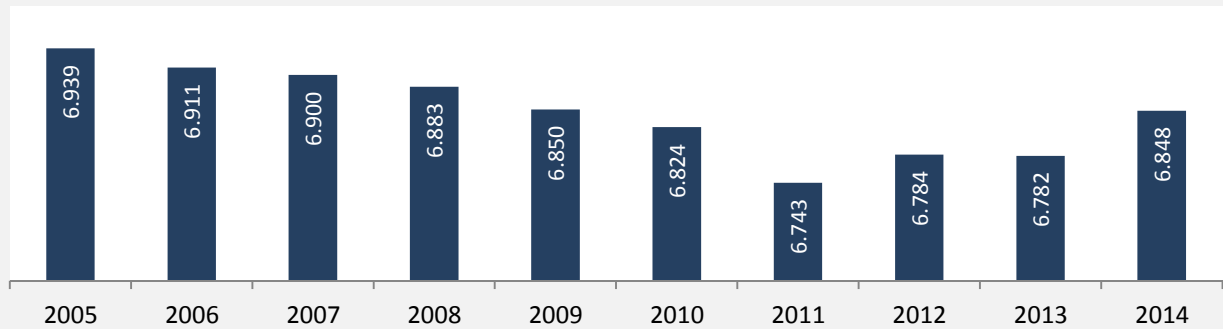

Bad Wimpfen - Bevölkerung

Bevölkerungsstand in Bad Wimpfen (2005 bis 2014)

Bevölkerungsentwicklung in Bad Wimpfen (seit 2005)

Geburten und Sterbefälle in Bad Wimpfen

5-Jahres-Wertung (2010-2014): natürliche Bevölkerungsentwicklung pro 1.000 Einwohner

Wanderungssaldi Bad Wimpfen

5-Jahres-Wertung (2010 - 2014): Wanderungsgewinne bzw. -verluste pro 1.000 Einwohner

Datengrundlage: Statistisches Landesamt Baden-Württemberg (ab 2011: Zensus 2011)

Abbildungen und Berechnungen: Regionalverband Heilbronn-Franken

Bad Wimpfen - Bevölkerungsvorausrechnung 2015

Bad Wimpfen - Beschäftigung

sozialvers. Beschäftigung (SvB) in Bad Wimpfen (2006 bis 2015)

prozentuale Entwicklung der SvB in Bad Wimpfen (seit 2006)

■ produzierendes Gewerbe ■ Dienstleistungen