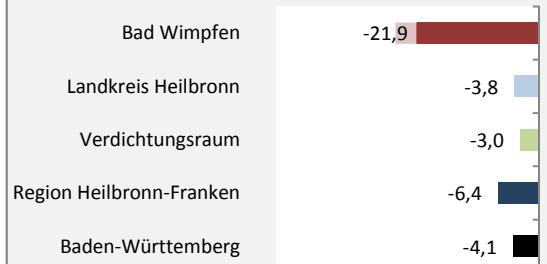

Bad Wimpfen - Bevölkerung

Bevölkerungsstand in Bad Wimpfen (2005 bis 2014)

Bevölkerungsentwicklung in Bad Wimpfen (seit 2005)

Geburten und Sterbefälle in Bad Wimpfen

5-Jahres-Wertung (2010-2014): natürliche Bevölkerungsentwicklung pro 1.000 Einwohner