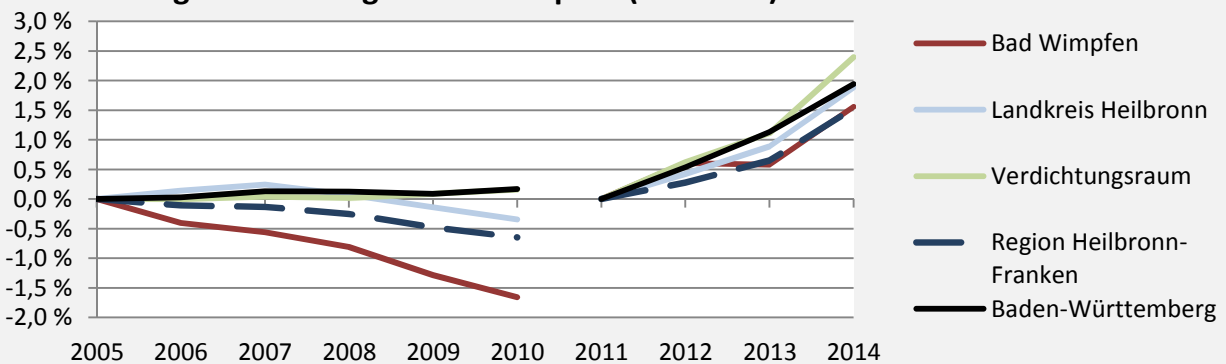

Bad Wimpfen - Bevölkerung

Bevölkerungsstand in Bad Wimpfen (2005 bis 2014)

Bevölkerungsentwicklung in Bad Wimpfen (seit 2005)

Geburten und Sterbefälle in Bad Wimpfen

5-Jahres-Wertung (2010-2014): natürliche Bevölkerungsentwicklung pro 1.000 Einwohner

Bad Wimpfen - Bevölkerungsvorausrechnung 2015

Bad Wimpfen - Beschäftigung

sozialvers. Beschäftigung (SvB) in Bad Wimpfen (2006 bis 2015)

prozentuale Entwicklung der SvB in Bad Wimpfen (seit 2006)

■ produzierendes Gewerbe ■ Dienstleistungen