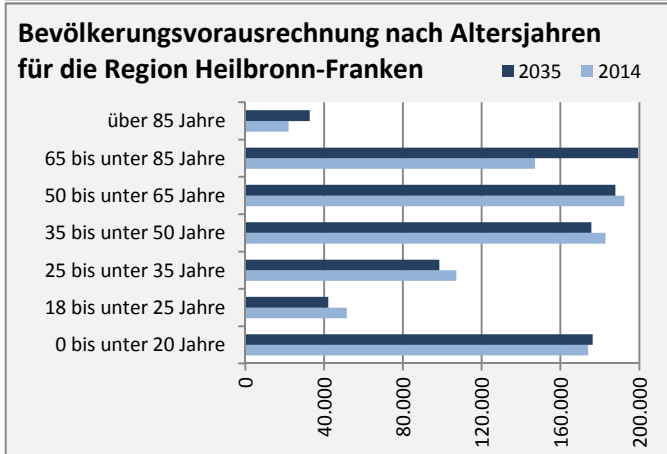

Bad Wimpfen - Bevölkerung

Bevölkerungsstand in Bad Wimpfen (2005 bis 2014)

Bevölkerungsentwicklung in Bad Wimpfen (seit 2005)

Geburten und Sterbefälle in Bad Wimpfen

5-Jahres-Wertung (2010-2014): natürliche Bevölkerungsentwicklung pro 1.000 Einwohner

Wanderungssaldi Bad Wimpfen

5-Jahres-Wertung (2010 - 2014): Wanderungsgewinne bzw. -verluste pro 1.000 Einwohner

Datengrundlage: Statistisches Landesamt Baden-Württemberg (ab 2011: Zensus 2011)

Abbildungen und Berechnungen: Regionalverband Heilbronn-Franken

Bad Wimpfen - Bevölkerungsvorausrechnung 2015

Bad Wimpfen - Beschäftigung

sozialvers. Beschäftigung (SvB) in Bad Wimpfen (2006 bis 2015)

prozentuale Entwicklung der SvB in Bad Wimpfen (seit 2006)

■ produzierendes Gewerbe ■ Dienstleistungen