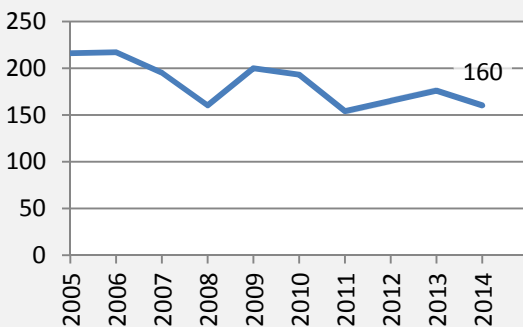

Bad Wimpfen - Bevölkerung

Bevölkerungsstand in Bad Wimpfen (2005 bis 2014)

Bevölkerungsentwicklung in Bad Wimpfen (seit 2005)

Geburten und Sterbefälle in Bad Wimpfen

5-Jahres-Wertung (2010-2014): natürliche Bevölkerungsentwicklung pro 1.000 Einwohner

Wanderungssaldi Bad Wimpfen

5-Jahres-Wertung (2010 - 2014): Wanderungsgewinne bzw. -verluste pro 1.000 Einwohner

Datengrundlage: Statistisches Landesamt Baden-Württemberg (ab 2011: Zensus 2011)

Abbildungen und Berechnungen: Regionalverband Heilbronn-Franken

Bad Wimpfen - Bevölkerungsvorausrechnung 2015

Bad Wimpfen - Beschäftigung

sozialvers. Beschäftigung (SvB) in Bad Wimpfen (2006 bis 2015)

prozentuale Entwicklung der SvB in Bad Wimpfen (seit 2006)

■ produzierendes Gewerbe ■ Dienstleistungen

5-Jahres-Wertung (2010 bis 2015):

Beschäftigungsgewinne / -verluste pro 1.000 Beschäftigte

Arbeitslosigkeit in Bad Wimpfen

Arbeitslosigkeit in Bad Wimpfen

■ unter 25 Jahren ■ über 55 Jahre

Datengrundlage: Statistik der Bundesagentur für Arbeit