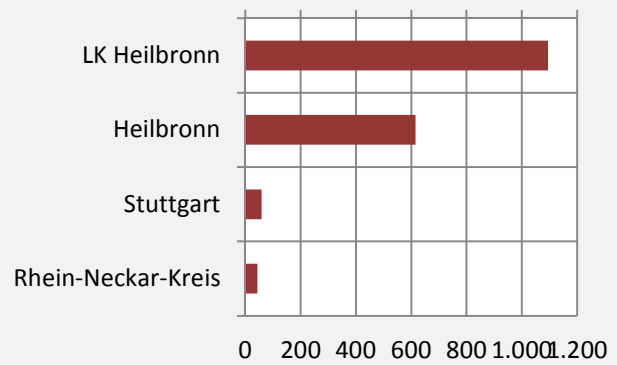

Bad Wimpfen - Bevölkerungsvorausrechnung 2015

Bad Wimpfen - Beschäftigung

sozialvers. Beschäftigung (SvB) in Bad Wimpfen (2006 bis 2015)

prozentuale Entwicklung der SvB in Bad Wimpfen (seit 2006)

■ produzierendes Gewerbe ■ Dienstleistungen

5-Jahres-Wertung (2010 bis 2015):

Beschäftigungsgewinne / -verluste pro 1.000 Beschäftigte

Arbeitslosigkeit in Bad Wimpfen

Arbeitslosigkeit in Bad Wimpfen

■ unter 25 Jahren ■ über 55 Jahre

Datengrundlage: Statistik der Bundesagentur für Arbeit

Abbildungen und Berechnungen: Regionalverband Heilbronn-Franken

Bad Wimpfen - Pendler 2014

Pendlersaldo: -707

Einpendler nach Kreisen

Auspendler nach Kreisen

Einpendler nach Gemeinden

Auspendler nach Gemeinden

Datengrundlage: Statistik der Bundesagentur für Arbeit

Abbildungen: Regionalverband Heilbronn-Franken (keine Berücksichtigung von Werten unter 30)

Bad Wimpfen - Wohnungsbestand und -entwicklung

Datengrundlage: Statistisches Landesamt Baden-Württemberg (ab 2011: Zensus 2011)