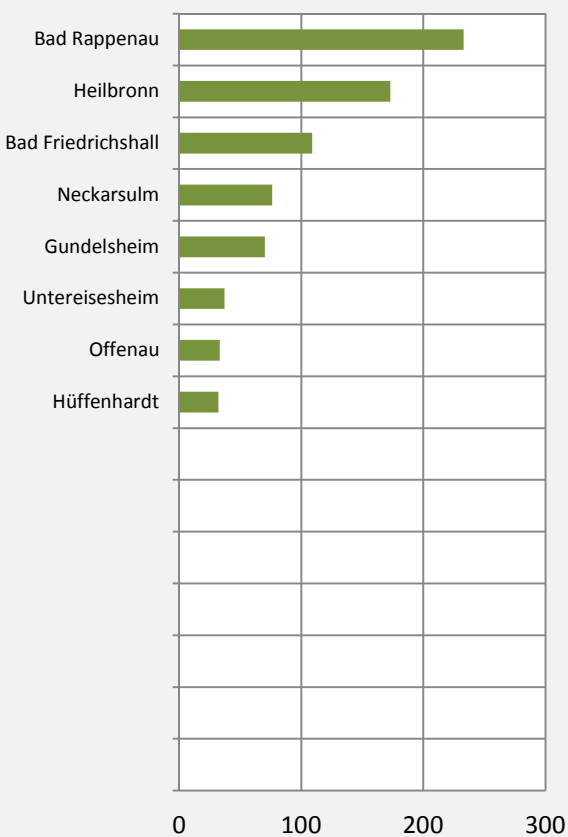

Bad Wimpfen - Bevölkerungsvorausrechnung 2015

Bad Wimpfen - Beschäftigung

sozialvers. Beschäftigung (SvB) in Bad Wimpfen (2006 bis 2015)

prozentuale Entwicklung der SvB in Bad Wimpfen (seit 2006)

■ produzierendes Gewerbe ■ Dienstleistungen

5-Jahres-Wertung (2010 bis 2015):

Beschäftigungsgewinne / -verluste pro 1.000 Beschäftigte

Arbeitslosigkeit in Bad Wimpfen

Arbeitslosigkeit in Bad Wimpfen

■ unter 25 Jahren ■ über 55 Jahre

Datengrundlage: Statistik der Bundesagentur für Arbeit

Abbildungen und Berechnungen: Regionalverband Heilbronn-Franken

Bad Wimpfen - Pendler 2014

Pendlersaldo: -707

Einpendler nach Kreisen

Auspendler nach Kreisen

Einpendler nach Gemeinden

Auspendler nach Gemeinden

Datengrundlage: Statistik der Bundesagentur für Arbeit

Abbildungen: Regionalverband Heilbronn-Franken (keine Berücksichtigung von Werten unter 30)

Bad Wimpfen - Wohnungsbestand und -entwicklung

Datengrundlage: Statistisches Landesamt Baden-Württemberg (ab 2011: Zensus 2011)