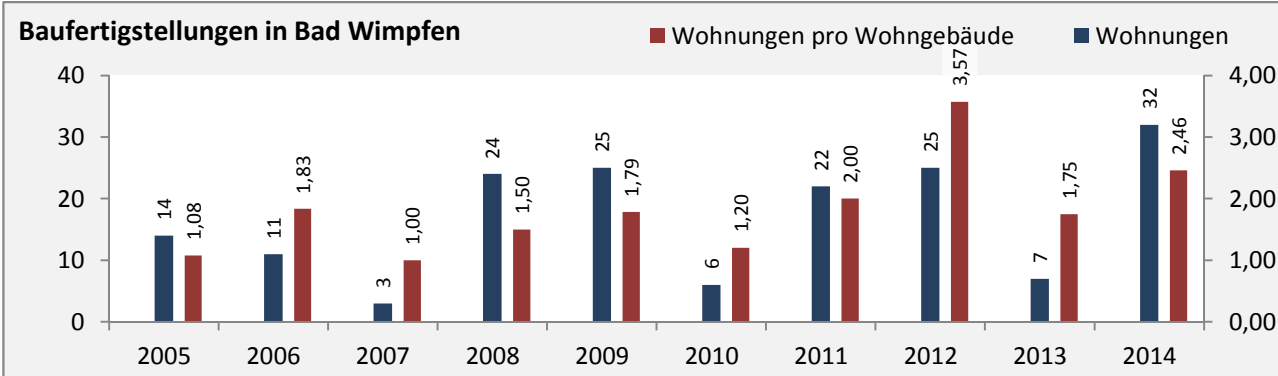

Bad Wimpfen - Wohnungsbestand und -entwicklung

Datengrundlage: Statistisches Landesamt Baden-Württemberg (ab 2011: Zensus 2011)

Abbildungen und Berechnungen: Regionalverband Heilbronn-Franken