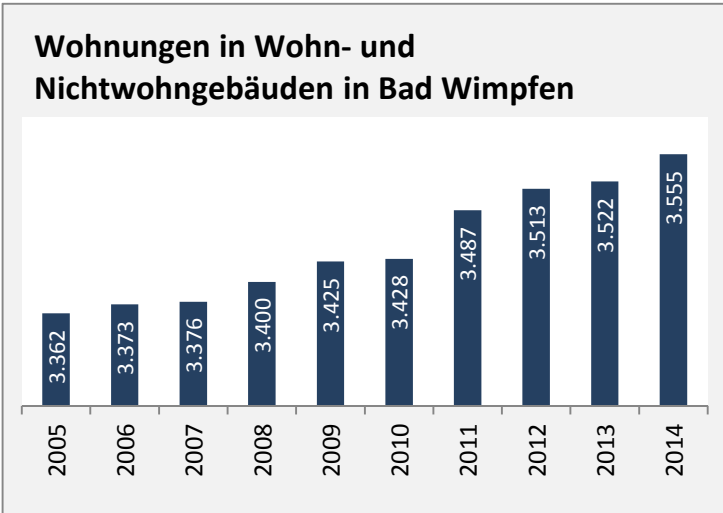

Bad Wimpfen - Wohnungsbestand und -entwicklung

Datengrundlage: Statistisches Landesamt Baden-Württemberg (ab 2011: Zensus 2011)

Abbildungen und Berechnungen: Regionalverband Heilbronn-Franken