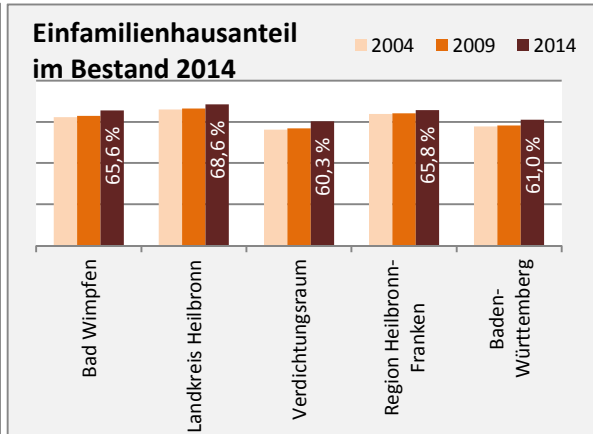

Bad Wimpfen - Wohnungsbestand und -entwicklung

Datengrundlage: Statistisches Landesamt Baden-Württemberg (ab 2011: Zensus 2011)

Abbildungen und Berechnungen: Regionalverband Heilbronn-Franken