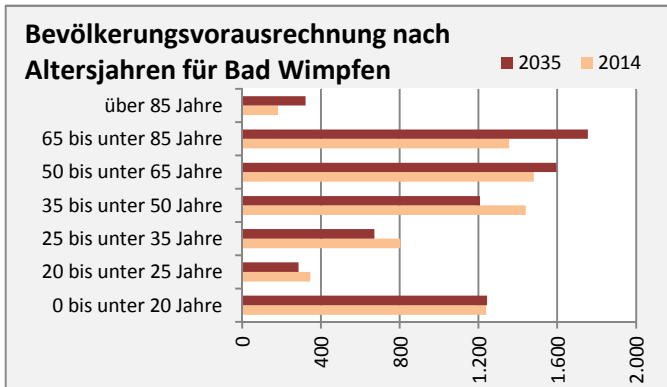

Bad Wimpfen - Bevölkerung

Bevölkerungsstand in Bad Wimpfen (2005 bis 2014)

Bevölkerungsentwicklung in Bad Wimpfen (seit 2005)

Geburten und Sterbefälle in Bad Wimpfen

5-Jahres-Wertung (2010-2014): natürliche Bevölkerungsentwicklung pro 1.000 Einwohner

Wanderungssaldi Bad Wimpfen

5-Jahres-Wertung (2010 - 2014): Wanderungsgewinne bzw. -verluste pro 1.000 Einwohner

Datengrundlage: Statistisches Landesamt Baden-Württemberg (ab 2011: Zensus 2011)

Abbildungen und Berechnungen: Regionalverband Heilbronn-Franken

Bad Wimpfen - Bevölkerungsvorausrechnung 2015

Bad Wimpfen - Beschäftigung

sozialvers. Beschäftigung (SvB) in Bad Wimpfen (2006 bis 2015)

prozentuale Entwicklung der SvB in Bad Wimpfen (seit 2006)

■ produzierendes Gewerbe ■ Dienstleistungen