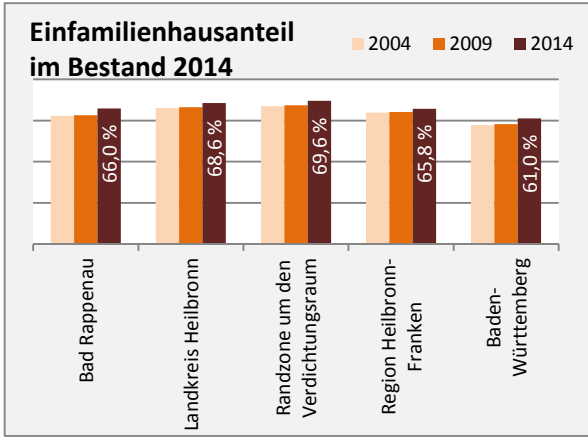

Bad Rappenau - Wohnungsbestand und -entwicklung

Datengrundlage: Statistisches Landesamt Baden-Württemberg (ab 2011: Zensus 2011)
Abbildungen und Berechnungen: Regionalverband Heilbronn-Franken