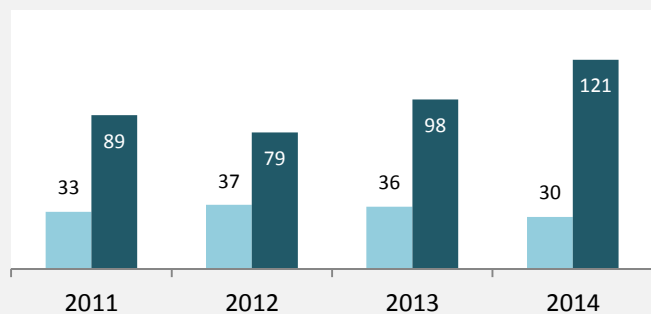

# Bad Rappenau - Beschäftigung

sozialvers. Beschäftigung (SvB) in Bad Rappenau (2006 bis 2015)

prozentuale Entwicklung der SvB in Bad Rappenau (seit 2006)

■ produzierendes Gewerbe ■ Dienstleistungen

5-Jahres-Wertung (2010 bis 2015):

Beschäftigungsgewinne / -verluste pro 1.000 Beschäftigte

Arbeitslosigkeit in Bad Rappenau

Arbeitslosigkeit in Bad Rappenau

■ unter 25 Jahre ■ über 55 Jahre

Datengrundlage: Statistik der Bundesagentur für Arbeit

Abbildungen und Berechnungen: Regionalverband Heilbronn-Franken