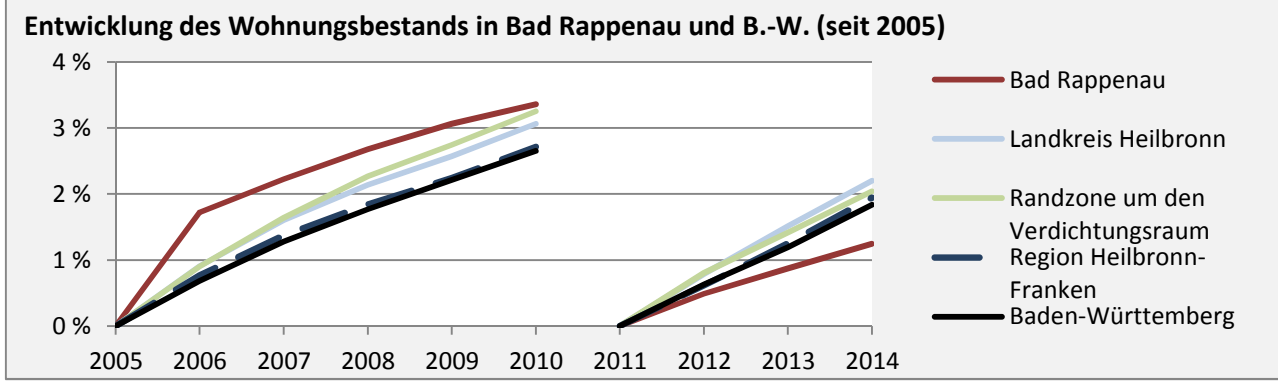

Bad Rappenau - Wohnungsbestand und -entwicklung

Datengrundlage: Statistisches Landesamt Baden-Württemberg (ab 2011: Zensus 2011)
Abbildungen und Berechnungen: Regionalverband Heilbronn-Franken