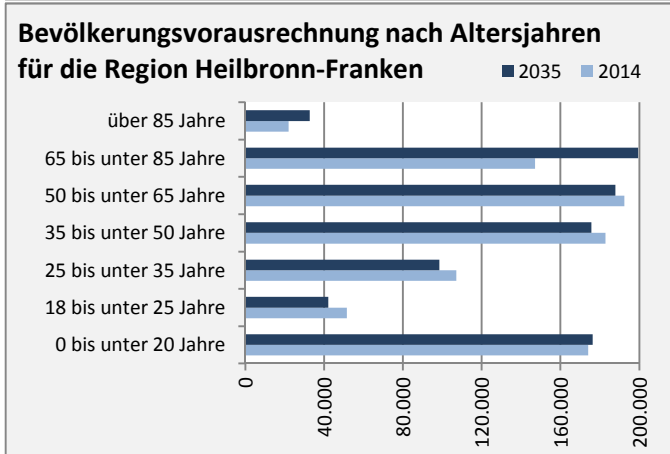

Bad Rappenau - Bevölkerungsvorausrechnung 2015