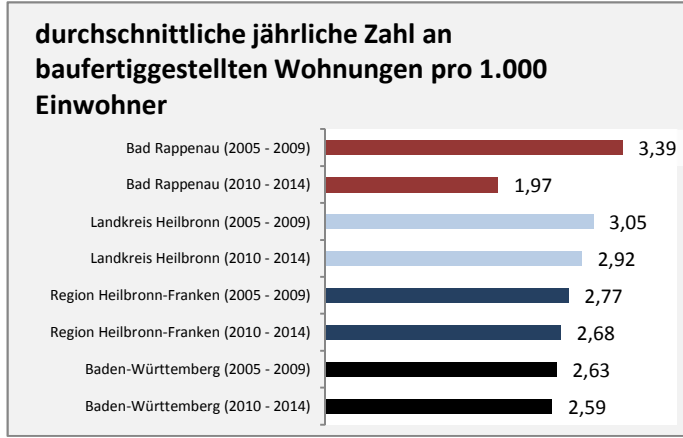

Bad Rappenau - Wohnungsbestand und -entwicklung

Datengrundlage: Statistisches Landesamt Baden-Württemberg (ab 2011: Zensus 2011)
Abbildungen und Berechnungen: Regionalverband Heilbronn-Franken