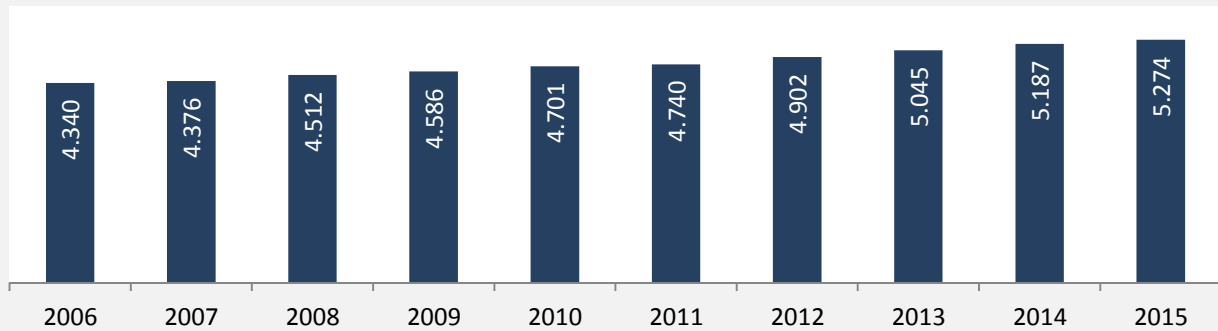

Bad Rappenau - Beschäftigung

sozialvers. Beschäftigung (SvB) in Bad Rappenau (2006 bis 2015)