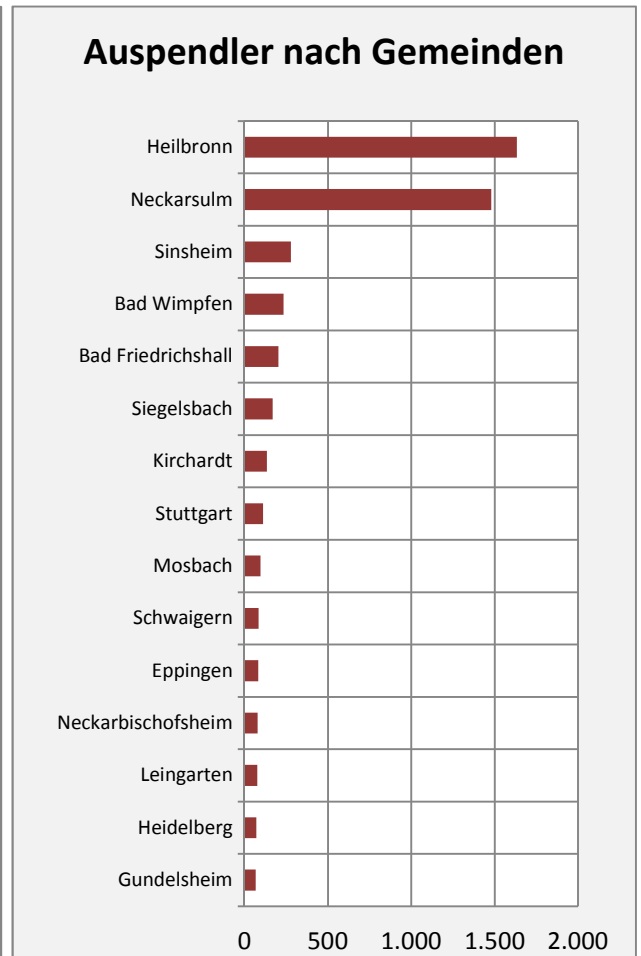

Datengrundlage: Statistik der Bundesagentur für Arbeit

Abbildungen: Regionalverband Heilbronn-Franken (keine Berücksichtigung von Werten unter 30)