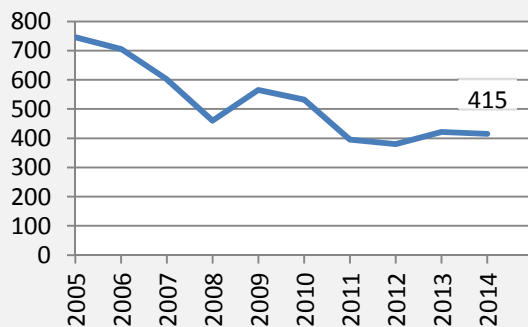

Bad Rappenau - Beschäftigung

Beschäftigungsgewinne / -verluste pro 1.000 Beschäftigte

■ unter 25 Jahre ■ über 55 Jahre

Datengrundlage: Statistik der Bundesagentur für Arbeit

Abbildungen und Berechnungen: Regionalverband Heilbronn-Franken