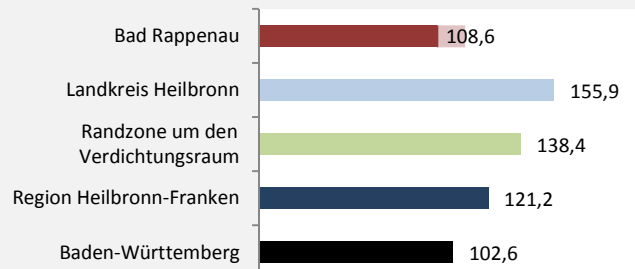

Arbeitslosigkeit in Bad Rappenau

Beschäftigungsgewinne / -verluste pro 1.000 Beschäftigte