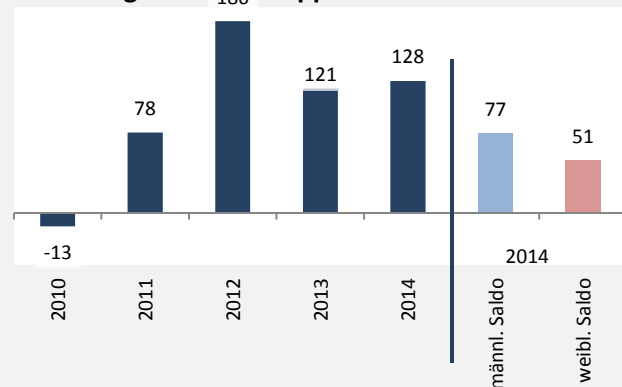

# Bad Rappenau - Bevölkerung

**Bevölkerungsstand in Bad Rappenau (2005 bis 2014)**

**Bevölkerungsentwicklung in Bad Rappenau (seit 2005)**

**Geburten und Sterbefälle in Bad Rappenau**

**5-Jahres-Wertung (2010 - 2014): natürliche Bevölkerungsentwicklung pro 1.000 Einwohner**

**Wanderungssaldi Bad Rappenau**

**5-Jahres-Wertung (2010 - 2014): Wanderungsgewinne bzw. -verluste pro 1.000 Einwohner**

Datengrundlage: Statistisches Landesamt Baden-Württemberg (ab 2011: Zensus 2011)