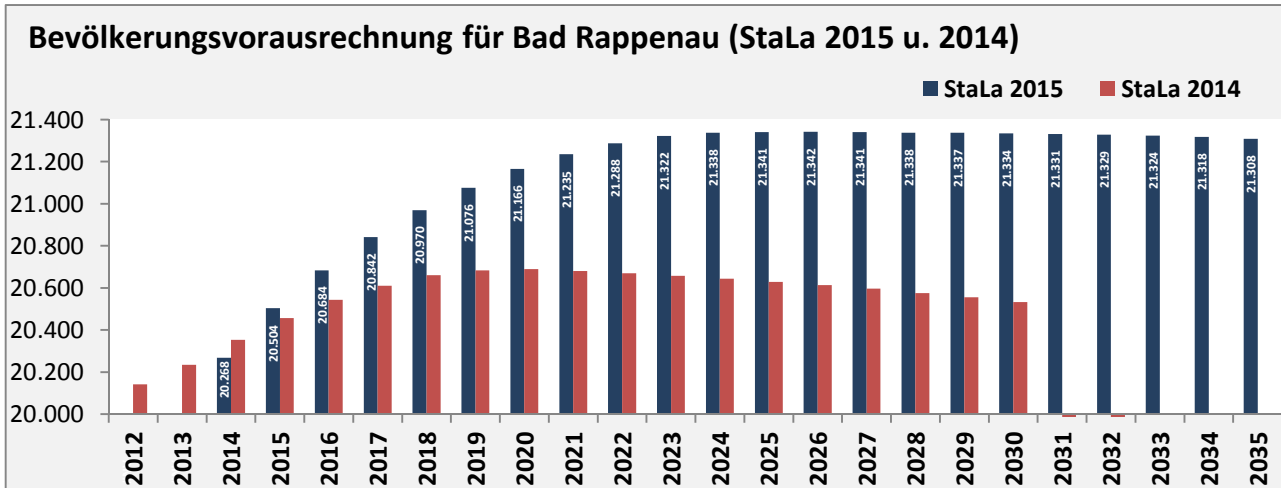

Bad Rappenau - Bevölkerungsvorausrechnung 2015