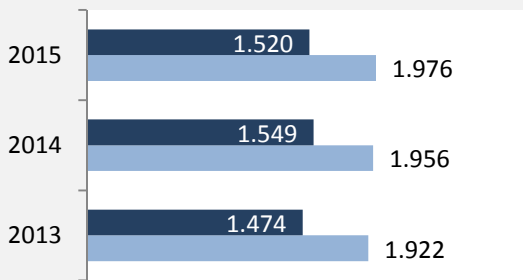

# Bad Rappenau - Beschäftigung

sozialvers. Beschäftigung (SvB) in Bad Rappenau (2006 bis 2015)

prozentuale Entwicklung der SvB in Bad Rappenau (seit 2006)

■ produzierendes Gewerbe ■ Dienstleistungen

5-Jahres-Wertung (2010 bis 2015):

Beschäftigungsgewinne / -verluste pro 1.000 Beschäftigte

Arbeitslosigkeit in Bad Rappenau

Arbeitslosigkeit in Bad Rappenau

■ unter 25 Jahre ■ über 55 Jahre

Datengrundlage: Statistik der Bundesagentur für Arbeit