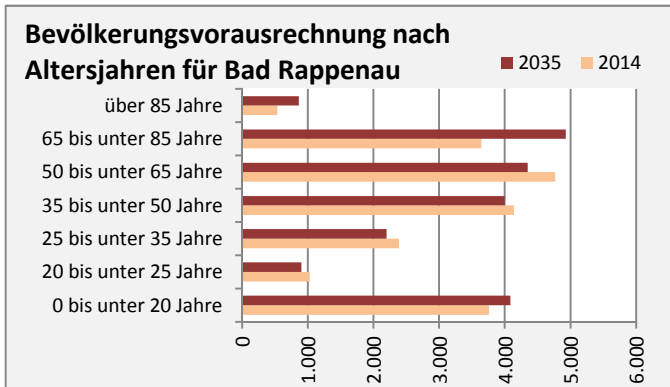

Bad Rappenau - Bevölkerungsvorausrechnung 2015