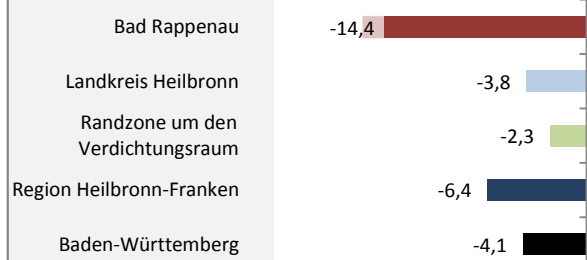

# Bad Rappenau - Bevölkerung

**Bevölkerungsstand in Bad Rappenau (2005 bis 2014)**

**Bevölkerungsentwicklung in Bad Rappenau (seit 2005)**

**Geburten und Sterbefälle in Bad Rappenau**

**5-Jahres-Wertung (2010 - 2014): natürliche Bevölkerungsentwicklung pro 1.000 Einwohner**