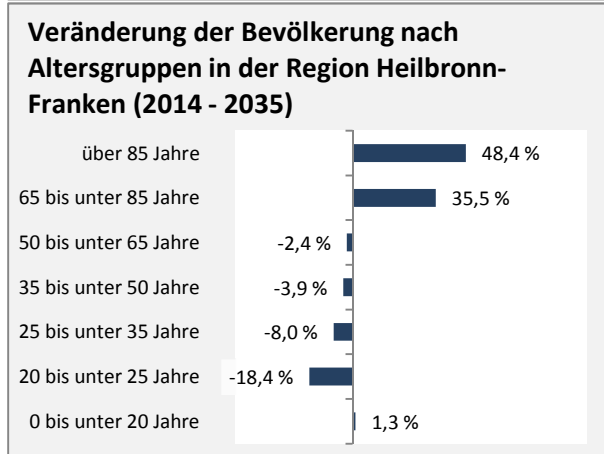

Bad Rappenau - Bevölkerungsvorausrechnung 2015