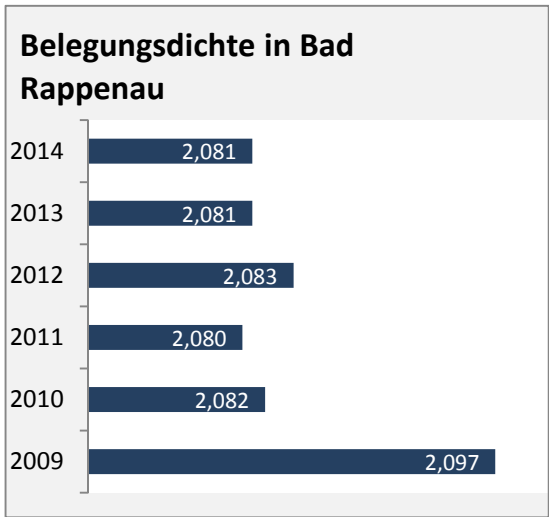

Bad Rappenau - Wohnungsbestand und -entwicklung

Datengrundlage: Statistisches Landesamt Baden-Württemberg (ab 2011: Zensus 2011)
Abbildungen und Berechnungen: Regionalverband Heilbronn-Franken