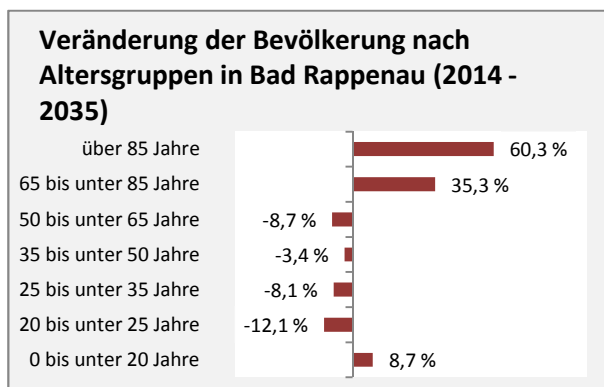

Bad Rappenau - Bevölkerungsvorausrechnung 2015