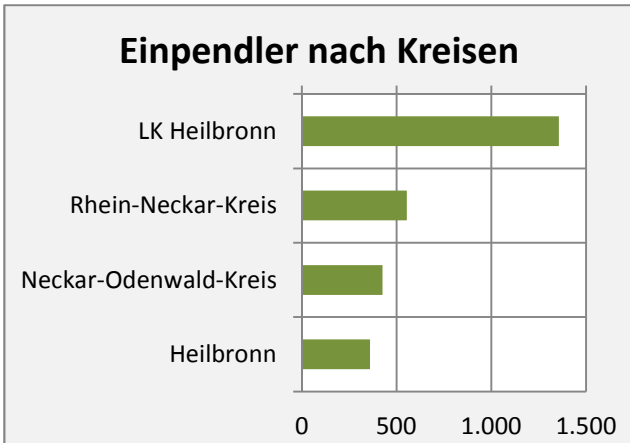

Datengrundlage: Statistik der Bundesagentur für Arbeit

Abbildungen: Regionalverband Heilbronn-Franken (keine Berücksichtigung von Werten unter 30)