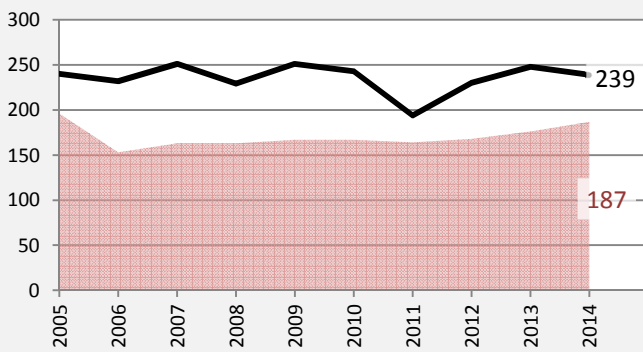

# Bad Rappenau - Bevölkerung

**Bevölkerungsstand in Bad Rappenau (2005 bis 2014)**

**Bevölkerungsentwicklung in Bad Rappenau (seit 2005)**

**Geburten und Sterbefälle in Bad Rappenau**

**5-Jahres-Wertung (2010 - 2014): natürliche Bevölkerungsentwicklung pro 1.000 Einwohner**

**Wanderungssaldi Bad Rappenau**

**5-Jahres-Wertung (2010 - 2014): Wanderungsgewinne bzw. -verluste pro 1.000 Einwohner**

Datengrundlage: Statistisches Landesamt Baden-Württemberg (ab 2011: Zensus 2011)