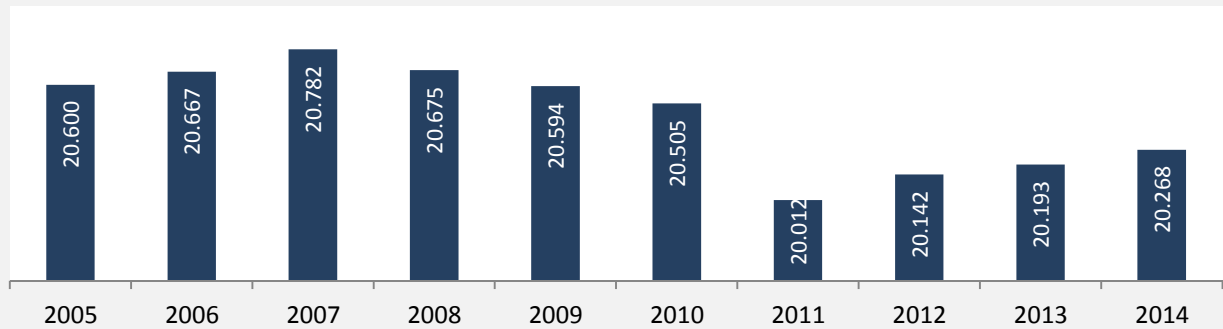

# Bad Rappenau - Bevölkerung

**Bevölkerungsstand in Bad Rappenau (2005 bis 2014)**

**Bevölkerungsentwicklung in Bad Rappenau (seit 2005)**

**Geburten und Sterbefälle in Bad Rappenau**

**5-Jahres-Wertung (2010 - 2014): natürliche Bevölkerungsentwicklung pro 1.000 Einwohner**

**Wanderungssaldi Bad Rappenau**

**5-Jahres-Wertung (2010 - 2014): Wanderungsgewinne bzw. -verluste pro 1.000 Einwohner**

Datengrundlage: Statistisches Landesamt Baden-Württemberg (ab 2011: Zensus 2011)