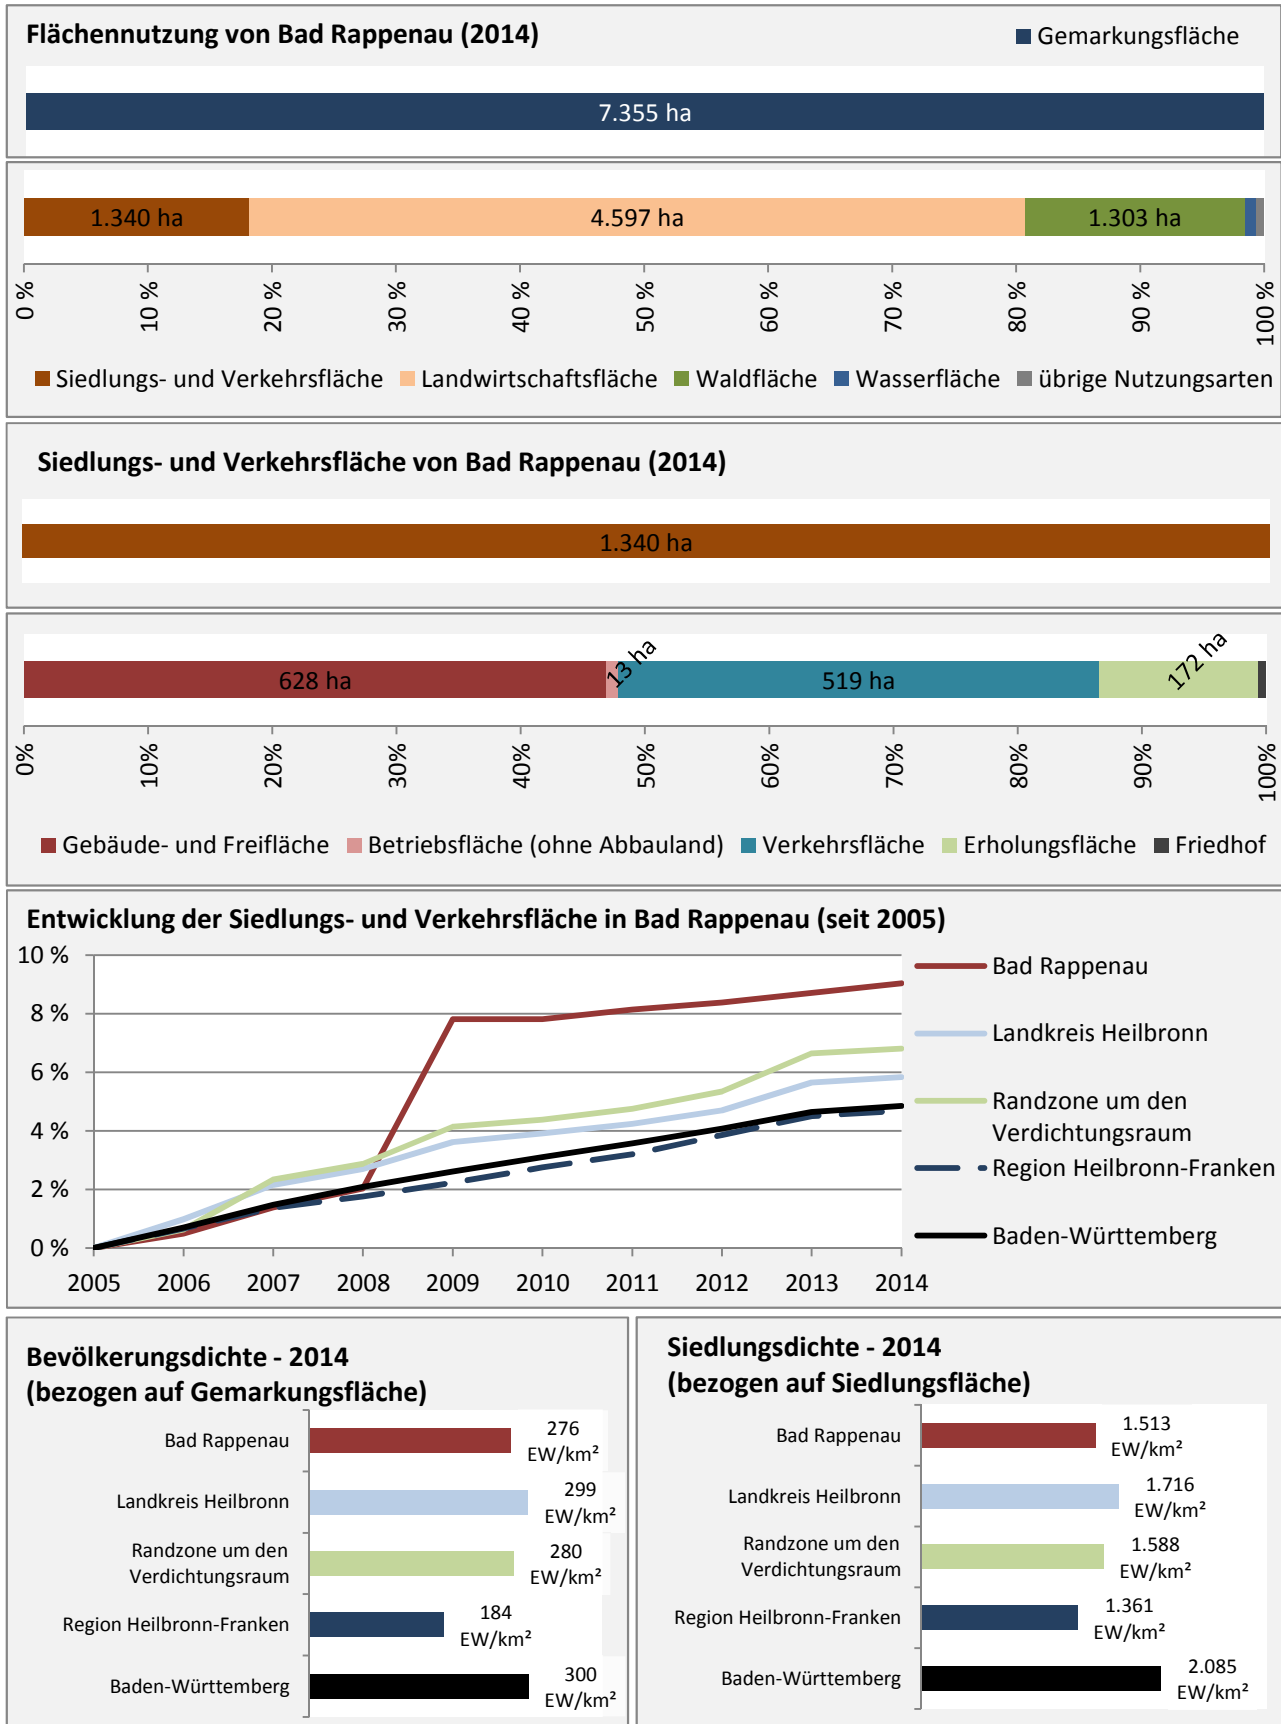

Bad Rappenau - Flächenentwicklung

Datengrundlage: Landesamt für Statistik Baden-Württemberg

Abbildungen und Berechnungen: Regionalverband Heilbronn-Franken