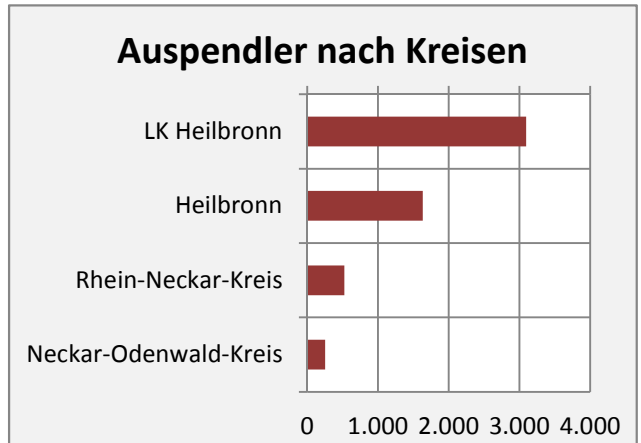

Datengrundlage: Statistik der Bundesagentur für Arbeit

Abbildungen: Regionalverband Heilbronn-Franken (keine Berücksichtigung von Werten unter 30)