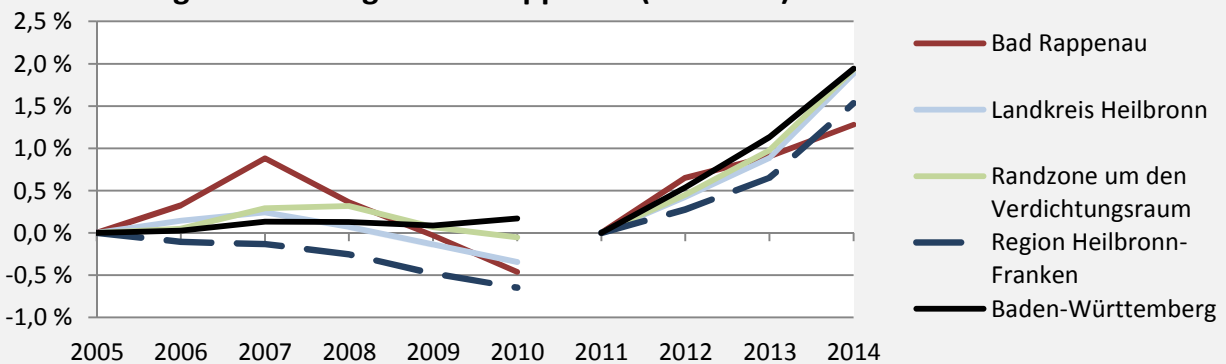

# Bad Rappenau - Bevölkerung

**Bevölkerungsstand in Bad Rappenau (2005 bis 2014)**

**Bevölkerungsentwicklung in Bad Rappenau (seit 2005)**

**Geburten und Sterbefälle in Bad Rappenau**

**5-Jahres-Wertung (2010 - 2014): natürliche Bevölkerungsentwicklung pro 1.000 Einwohner**