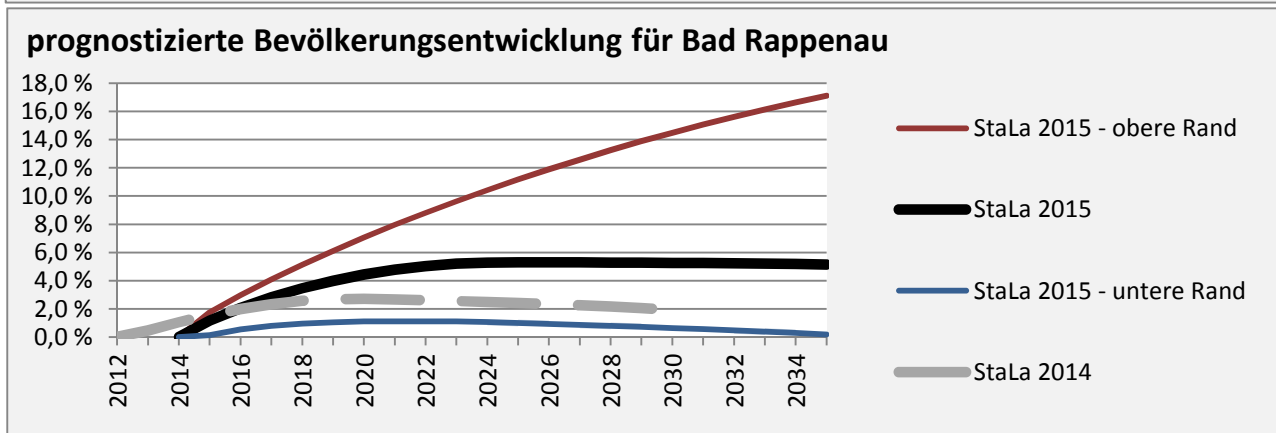

Bad Rappenau - Bevölkerungsvorausrechnung 2015