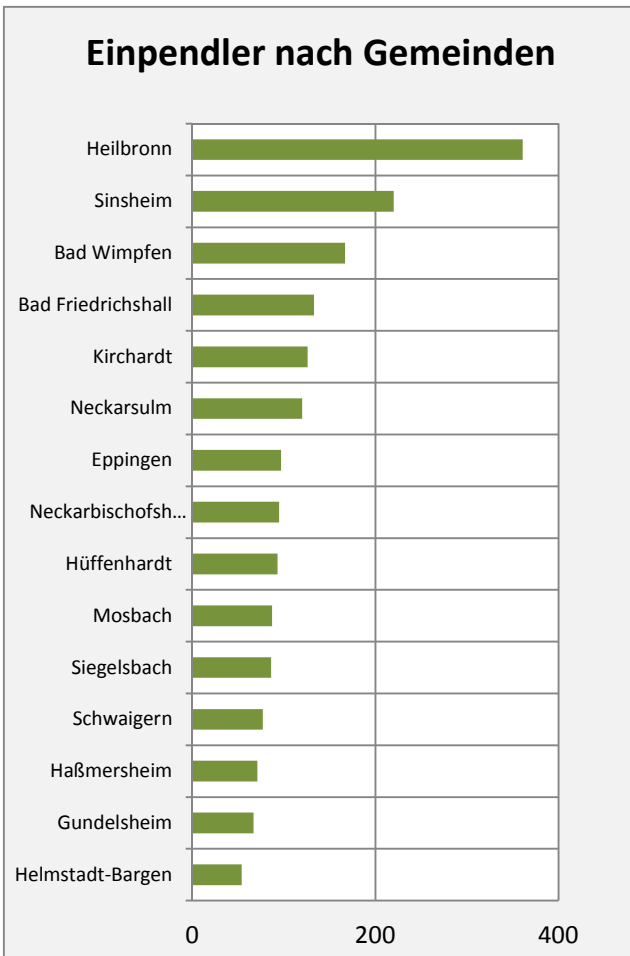

Datengrundlage: Statistik der Bundesagentur für Arbeit

Abbildungen: Regionalverband Heilbronn-Franken (keine Berücksichtigung von Werten unter 30)