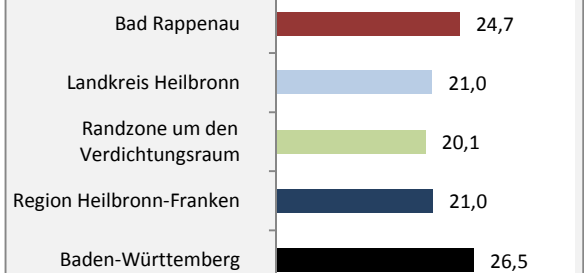

5-Jahres-Wertung (2010 - 2014): Wanderungsgewinne bzw. -verluste pro 1.000 Einwohner

Datengrundlage: Statistisches Landesamt Baden-Württemberg (ab 2011: Zensus 2011)

Abbildungen und Berechnungen: Regionalverband Heilbronn-Franken