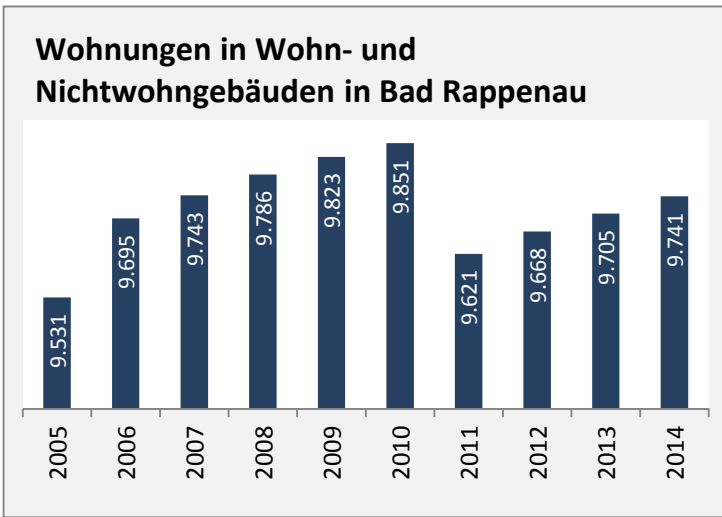

Bad Rappenau - Wohnungsbestand und -entwicklung

Datengrundlage: Statistisches Landesamt Baden-Württemberg (ab 2011: Zensus 2011)
Abbildungen und Berechnungen: Regionalverband Heilbronn-Franken