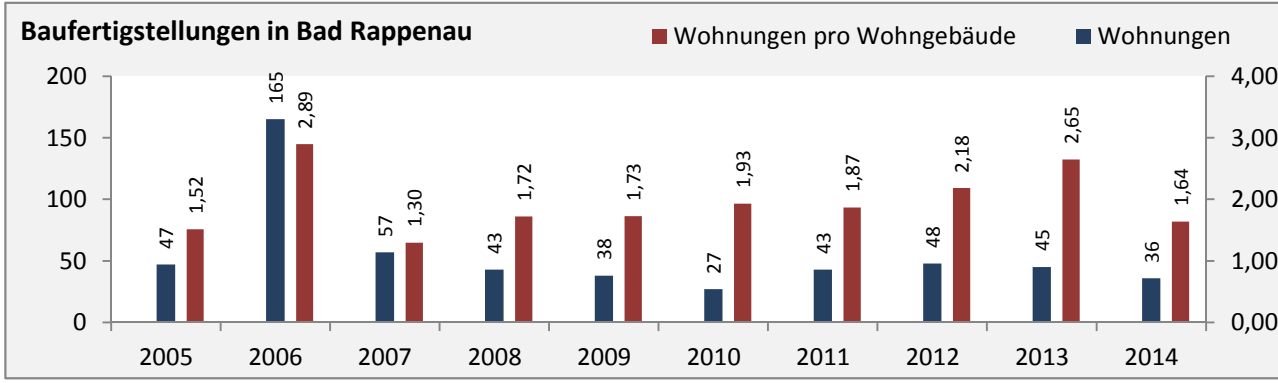

Bad Rappenau - Wohnungsbestand und -entwicklung

Datengrundlage: Statistisches Landesamt Baden-Württemberg (ab 2011: Zensus 2011)
Abbildungen und Berechnungen: Regionalverband Heilbronn-Franken