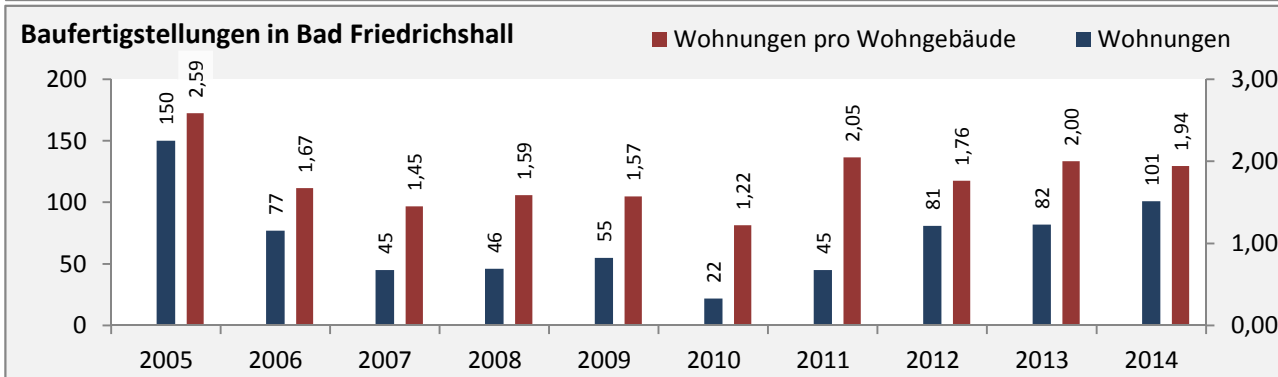

Bad Friedrichshall - Pendler 2014

Pendlersaldo: -3256

Datengrundlage: Statistik der Bundesagentur für Arbeit

Abbildungen: Regionalverband Heilbronn-Franken (keine Berücksichtigung von Werten unter 30)

Bad Friedrichshall - Wohnungsbestand und -entwicklung