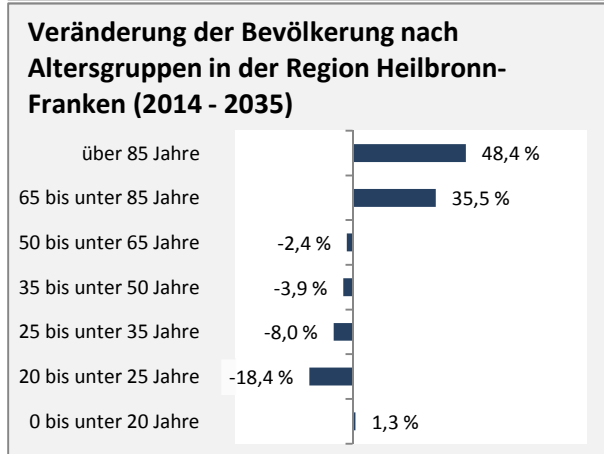

Bad Friedrichshall - Bevölkerungsvorausrechnung 2015