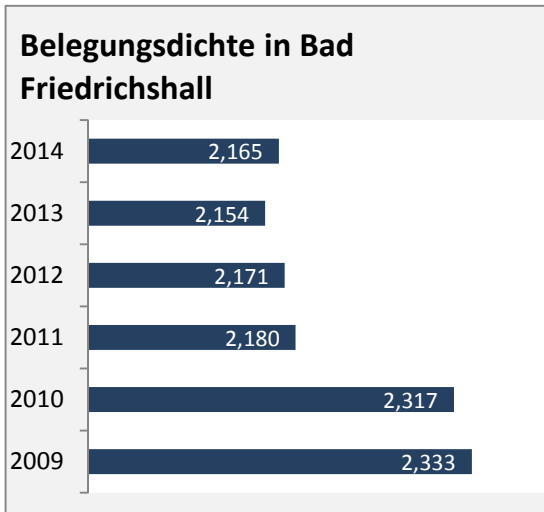

Bad Friedrichshall - Pendler 2014

Pendlersaldo: -3256

Datengrundlage: Statistik der Bundesagentur für Arbeit

Abbildungen: Regionalverband Heilbronn-Franken (keine Berücksichtigung von Werten unter 30)

Bad Friedrichshall - Wohnungsbestand und -entwicklung