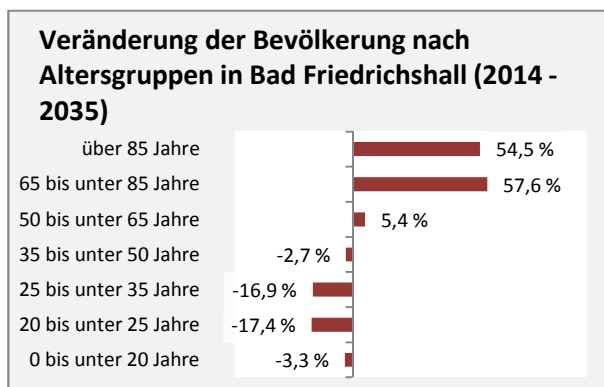

Bad Friedrichshall - Bevölkerungsvorausrechnung 2015