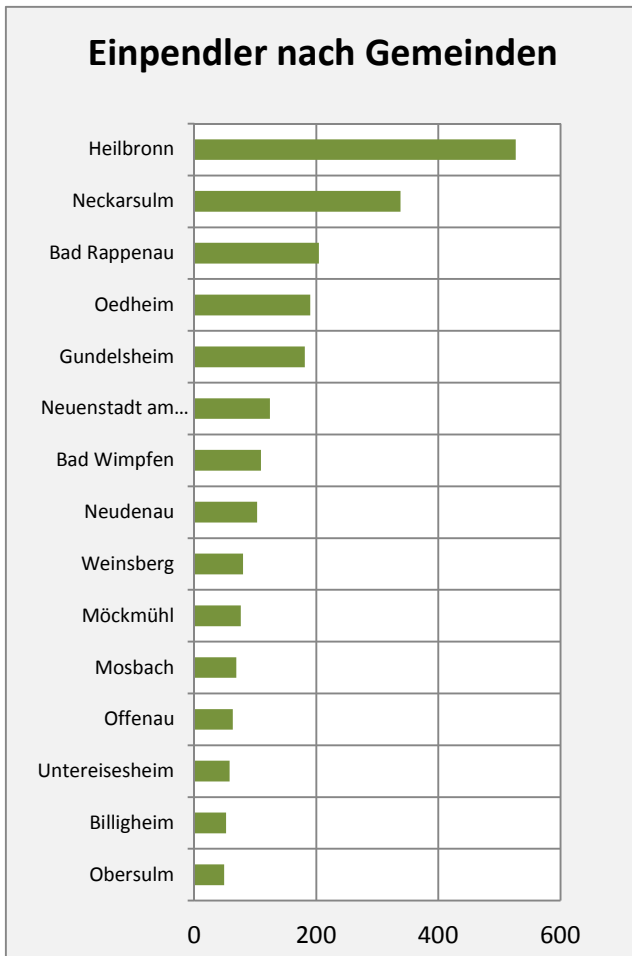

Wanderungssaldi Bad Friedrichshall

5-Jahres-Wertung (2010 - 2014): Wanderungsgewinne bzw. -verluste pro 1.000 Einwohner

Datengrundlage: Statistisches Landesamt Baden-Württemberg (ab 2011: Zensus 2011)

Abbildungen und Berechnungen: Regionalverband Heilbronn-Franken

Bad Friedrichshall - Bevölkerungsvorausrechnung 2015

Bad Friedrichshall - Beschäftigung

Datengrundlage: Statistik der Bundesagentur für Arbeit

Abbildungen und Berechnungen: Regionalverband Heilbronn-Franken

Bad Friedrichshall - Pendler 2014

Pendlersaldo: -3256

Datengrundlage: Statistik der Bundesagentur für Arbeit

Abbildungen: Regionalverband Heilbronn-Franken (keine Berücksichtigung von Werten unter 30)

Bad Friedrichshall - Wohnungsbestand und -entwicklung