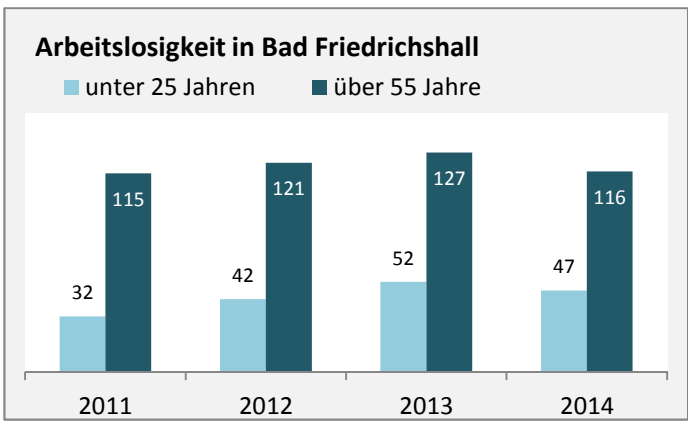

Bad Friedrichshall - Beschäftigung

Datengrundlage: Statistik der Bundesagentur für Arbeit

Abbildungen und Berechnungen: Regionalverband Heilbronn-Franken