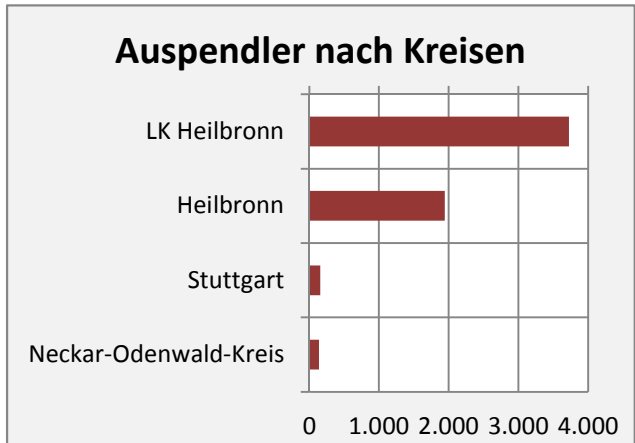

Bad Friedrichshall - Bevölkerungsvorausrechnung 2015

Bad Friedrichshall - Beschäftigung

Datengrundlage: Statistik der Bundesagentur für Arbeit

Abbildungen und Berechnungen: Regionalverband Heilbronn-Franken

Bad Friedrichshall - Pendler 2014

Pendlersaldo: -3256

Datengrundlage: Statistik der Bundesagentur für Arbeit

Abbildungen: Regionalverband Heilbronn-Franken (keine Berücksichtigung von Werten unter 30)

Bad Friedrichshall - Wohnungsbestand und -entwicklung