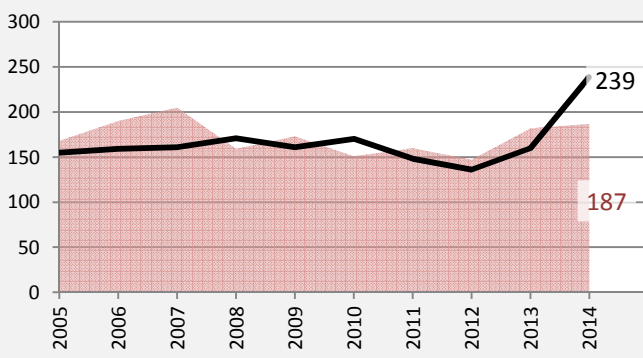

Bad Friedrichshall - Bevölkerung

Bevölkerungsstand in Bad Friedrichshall (2005 bis 2014)

Bevölkerungsentwicklung in Bad Friedrichshall (seit 2005)

Geburten und Sterbefälle in Bad Friedrichshall

5-Jahres-Wertung (2010 - 2014): natürliche Bevölkerungsentwicklung pro 1.000 Einwohner