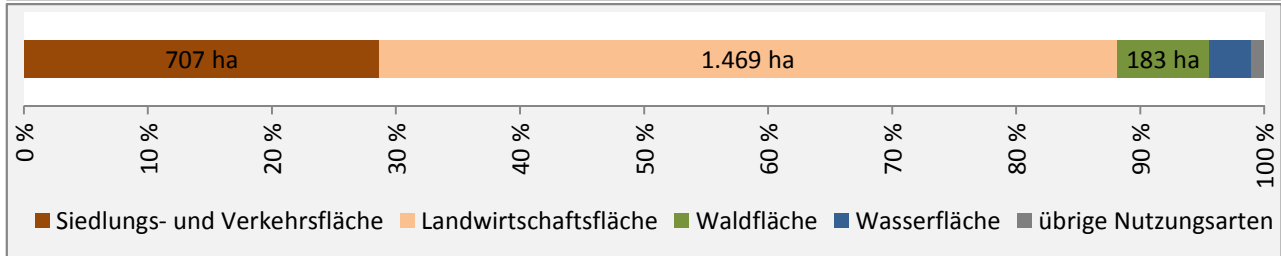

Bad Friedrichshall - Flächenentwicklung

Datengrundlage: Landesamt für Statistik Baden-Württemberg

Abbildungen und Berechnungen: Regionalverband Heilbronn-Franken