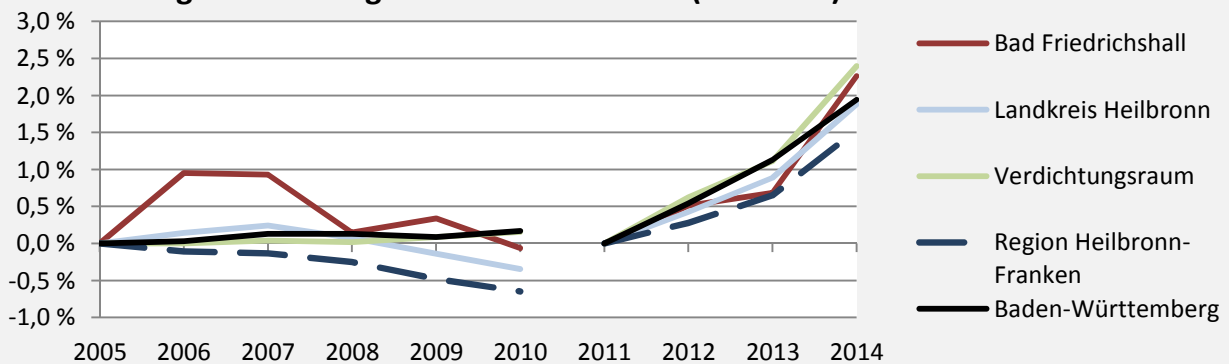

Bad Friedrichshall - Bevölkerung

Bevölkerungsstand in Bad Friedrichshall (2005 bis 2014)

Bevölkerungsentwicklung in Bad Friedrichshall (seit 2005)

Geburten und Sterbefälle in Bad Friedrichshall

5-Jahres-Wertung (2010 - 2014): natürliche Bevölkerungsentwicklung pro 1.000 Einwohner