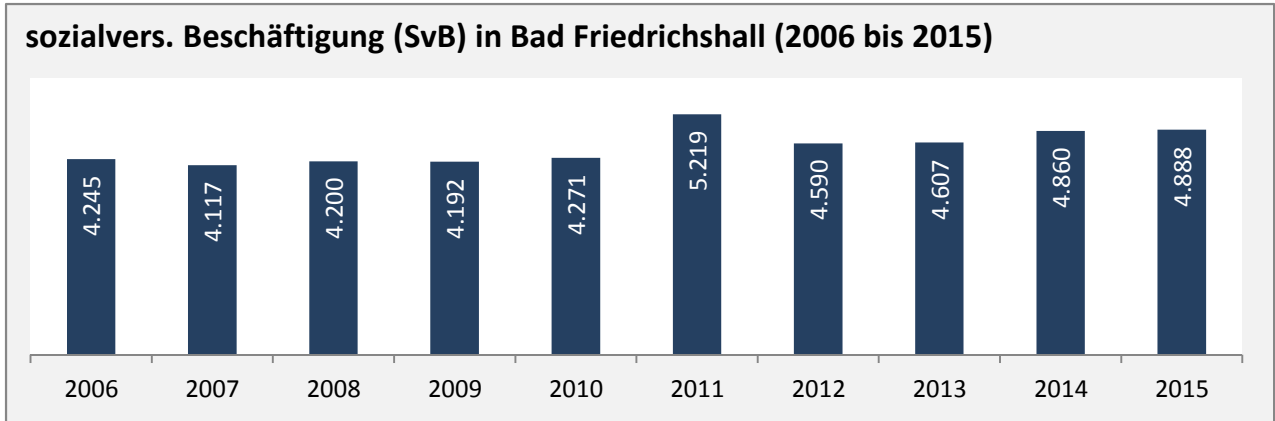

Bad Friedrichshall - Beschäftigung

Datengrundlage: Statistik der Bundesagentur für Arbeit

Abbildungen und Berechnungen: Regionalverband Heilbronn-Franken