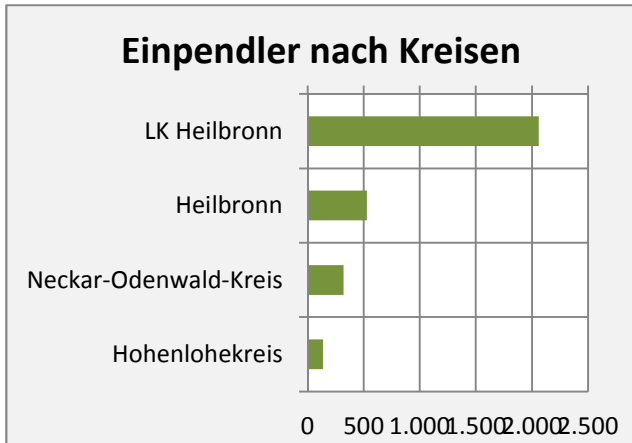

Bad Friedrichshall - Bevölkerungsvorausrechnung 2015

Bad Friedrichshall - Beschäftigung

Datengrundlage: Statistik der Bundesagentur für Arbeit

Abbildungen und Berechnungen: Regionalverband Heilbronn-Franken

Bad Friedrichshall - Pendler 2014

Pendlersaldo: -3256

Datengrundlage: Statistik der Bundesagentur für Arbeit

Abbildungen: Regionalverband Heilbronn-Franken (keine Berücksichtigung von Werten unter 30)

Bad Friedrichshall - Wohnungsbestand und -entwicklung