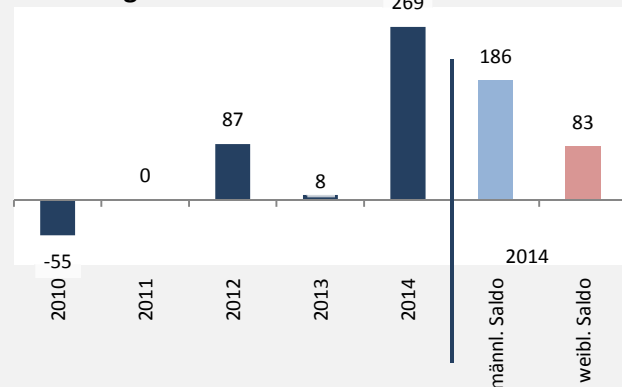

Wanderungssaldi Bad Friedrichshall