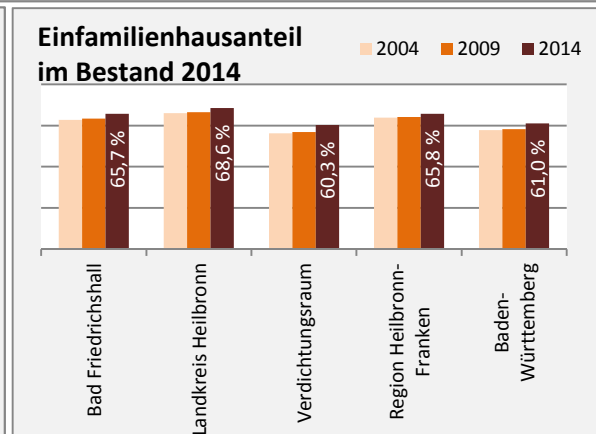

Bad Friedrichshall - Pendler 2014

Pendlersaldo: -3256

Datengrundlage: Statistik der Bundesagentur für Arbeit

Abbildungen: Regionalverband Heilbronn-Franken (keine Berücksichtigung von Werten unter 30)

Bad Friedrichshall - Wohnungsbestand und -entwicklung