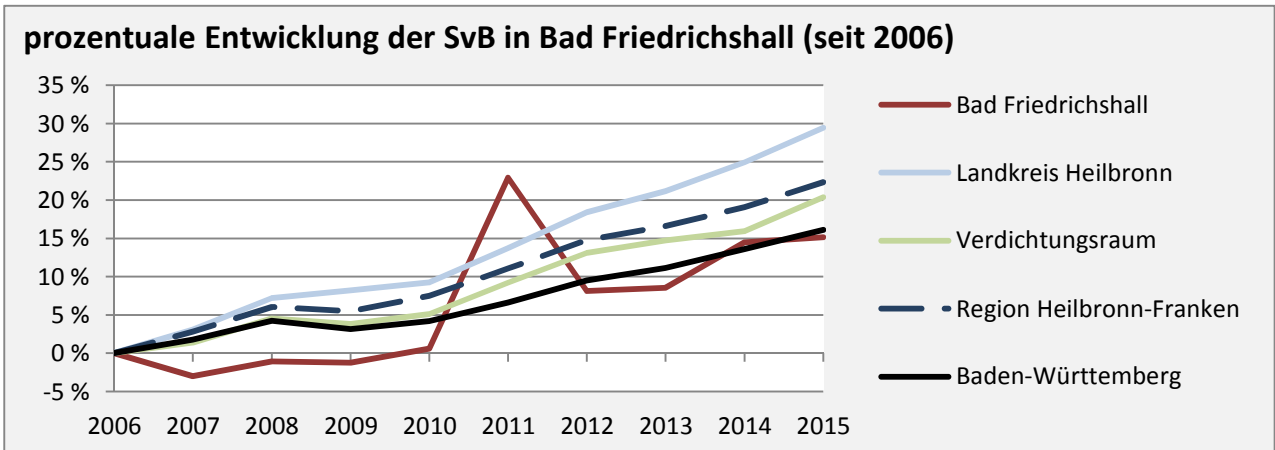

Bad Friedrichshall - Beschäftigung

Datengrundlage: Statistik der Bundesagentur für Arbeit

Abbildungen und Berechnungen: Regionalverband Heilbronn-Franken