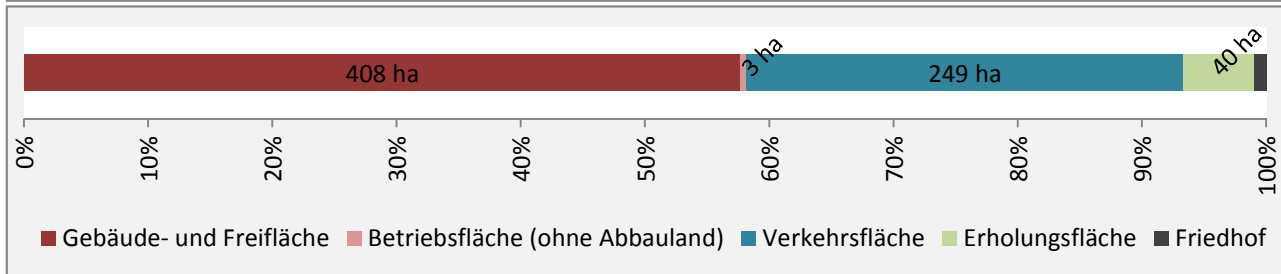

Bad Friedrichshall - Flächenentwicklung

Datengrundlage: Landesamt für Statistik Baden-Württemberg

Abbildungen und Berechnungen: Regionalverband Heilbronn-Franken