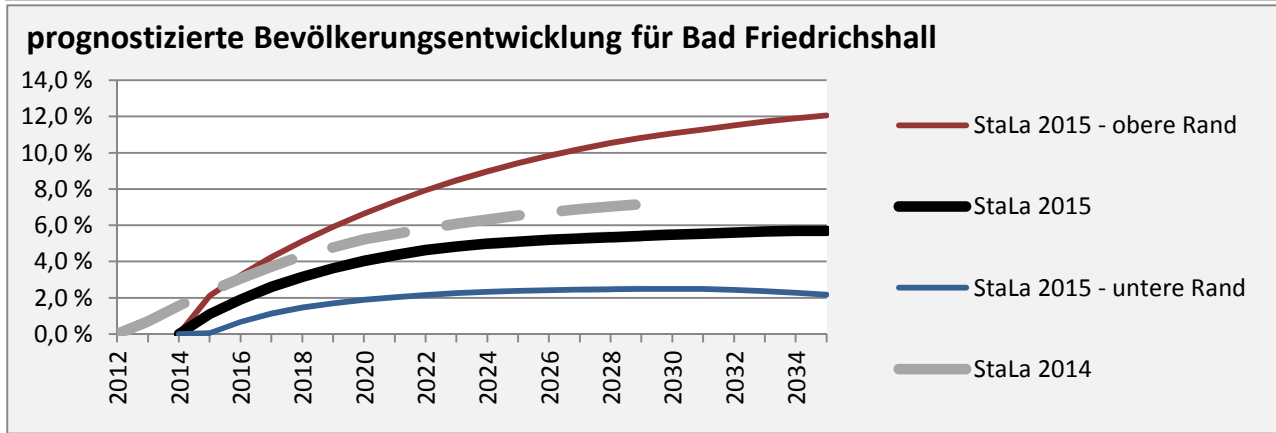

Bad Friedrichshall - Bevölkerungsvorausrechnung 2015