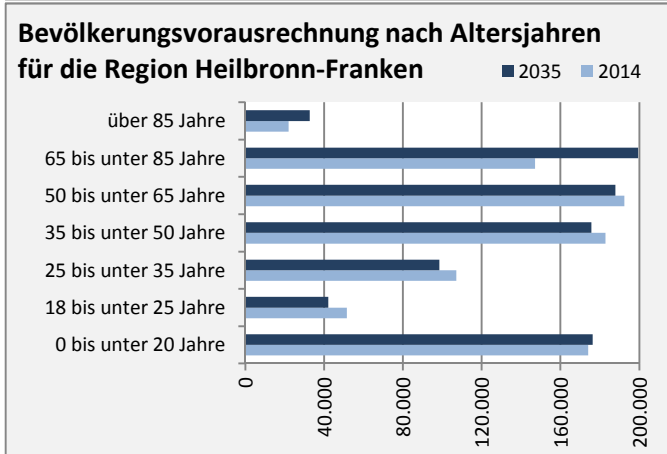

Bad Friedrichshall - Bevölkerungsvorausrechnung 2015