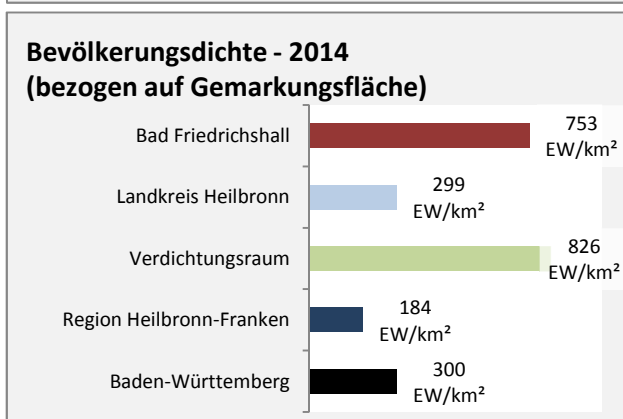

Bad Friedrichshall - Flächenentwicklung

Datengrundlage: Landesamt für Statistik Baden-Württemberg

Abbildungen und Berechnungen: Regionalverband Heilbronn-Franken