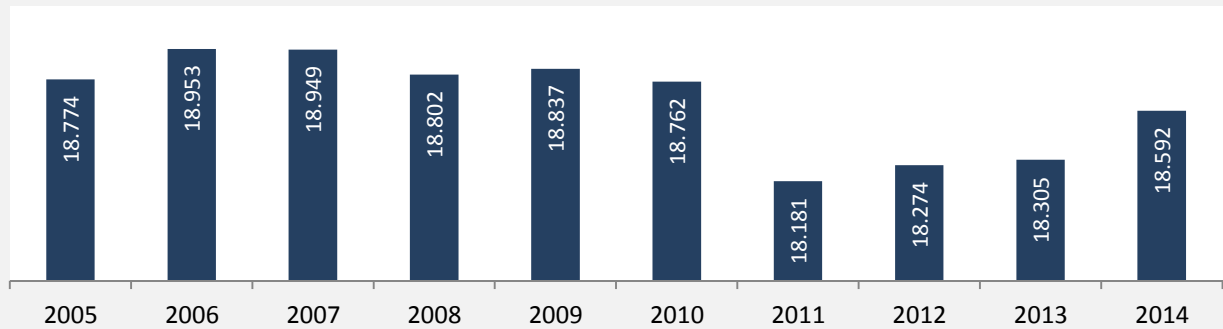

Bad Friedrichshall - Bevölkerung

Bevölkerungsstand in Bad Friedrichshall (2005 bis 2014)

Bevölkerungsentwicklung in Bad Friedrichshall (seit 2005)

Geburten und Sterbefälle in Bad Friedrichshall

5-Jahres-Wertung (2010 - 2014): natürliche Bevölkerungsentwicklung pro 1.000 Einwohner