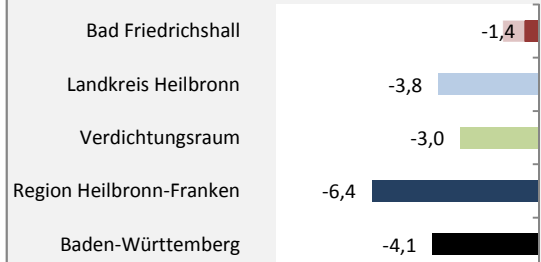

Bad Friedrichshall - Bevölkerung

Bevölkerungsstand in Bad Friedrichshall (2005 bis 2014)

Bevölkerungsentwicklung in Bad Friedrichshall (seit 2005)

Geburten und Sterbefälle in Bad Friedrichshall

5-Jahres-Wertung (2010 - 2014): natürliche Bevölkerungsentwicklung pro 1.000 Einwohner