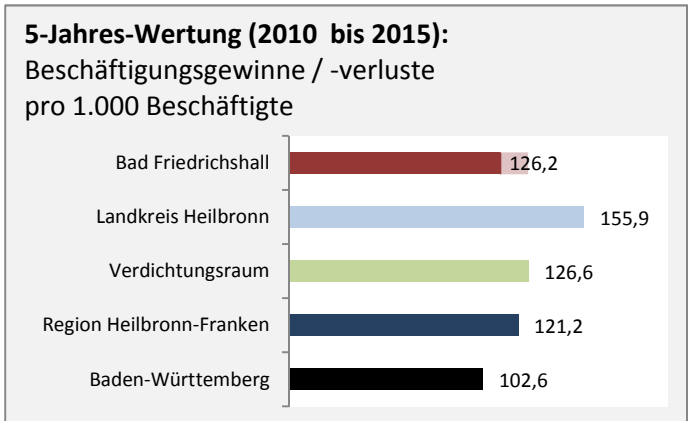

Bad Friedrichshall - Beschäftigung

Datengrundlage: Statistik der Bundesagentur für Arbeit

Abbildungen und Berechnungen: Regionalverband Heilbronn-Franken