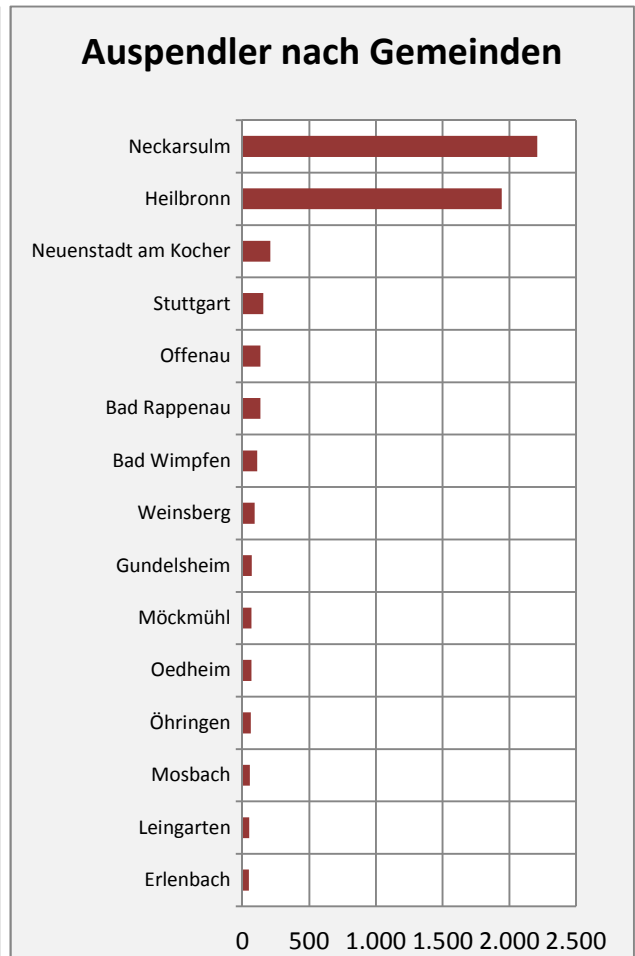

Bad Friedrichshall - Bevölkerung

Bevölkerungsstand in Bad Friedrichshall (2005 bis 2014)

Bevölkerungsentwicklung in Bad Friedrichshall (seit 2005)

Geburten und Sterbefälle in Bad Friedrichshall

5-Jahres-Wertung (2010 - 2014): natürliche Bevölkerungsentwicklung pro 1.000 Einwohner

Bad Friedrichshall - Bevölkerungsvorausrechnung 2015

Bad Friedrichshall - Beschäftigung

Datengrundlage: Statistik der Bundesagentur für Arbeit

Abbildungen und Berechnungen: Regionalverband Heilbronn-Franken

Bad Friedrichshall - Pendler 2014

Pendlersaldo: -3256

Datengrundlage: Statistik der Bundesagentur für Arbeit

Abbildungen: Regionalverband Heilbronn-Franken (keine Berücksichtigung von Werten unter 30)

Bad Friedrichshall - Wohnungsbestand und -entwicklung