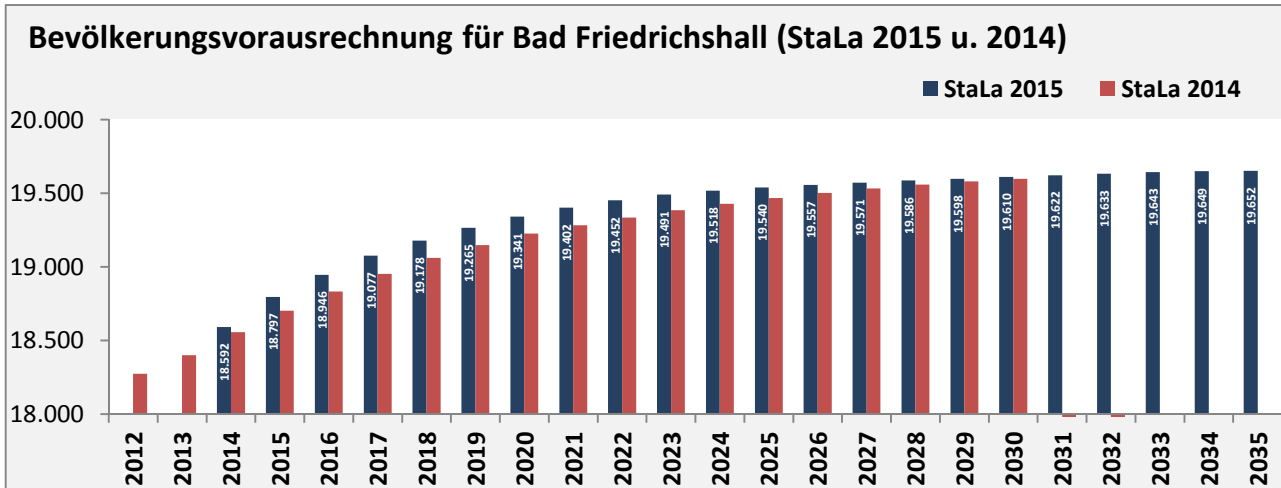

Bad Friedrichshall - Bevölkerungsvorausrechnung 2015