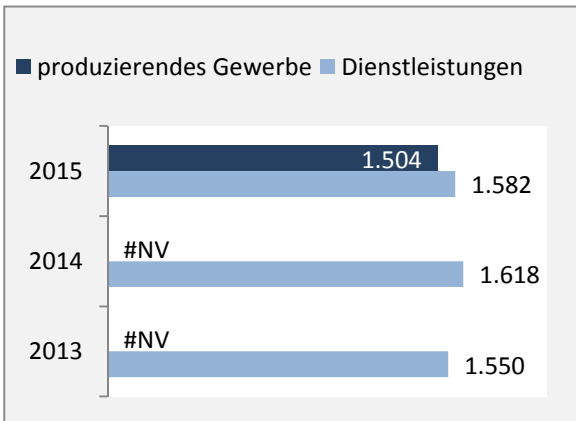

Bad Friedrichshall - Beschäftigung

Datengrundlage: Statistik der Bundesagentur für Arbeit

Abbildungen und Berechnungen: Regionalverband Heilbronn-Franken