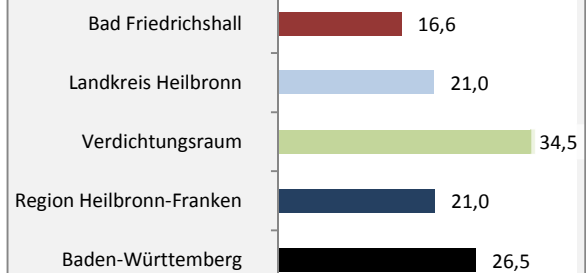

5-Jahres-Wertung (2010 - 2014): Wanderungsgewinne bzw. -verluste pro 1.000 Einwohner

Datengrundlage: Statistisches Landesamt Baden-Württemberg (ab 2011: Zensus 2011)

Abbildungen und Berechnungen: Regionalverband Heilbronn-Franken