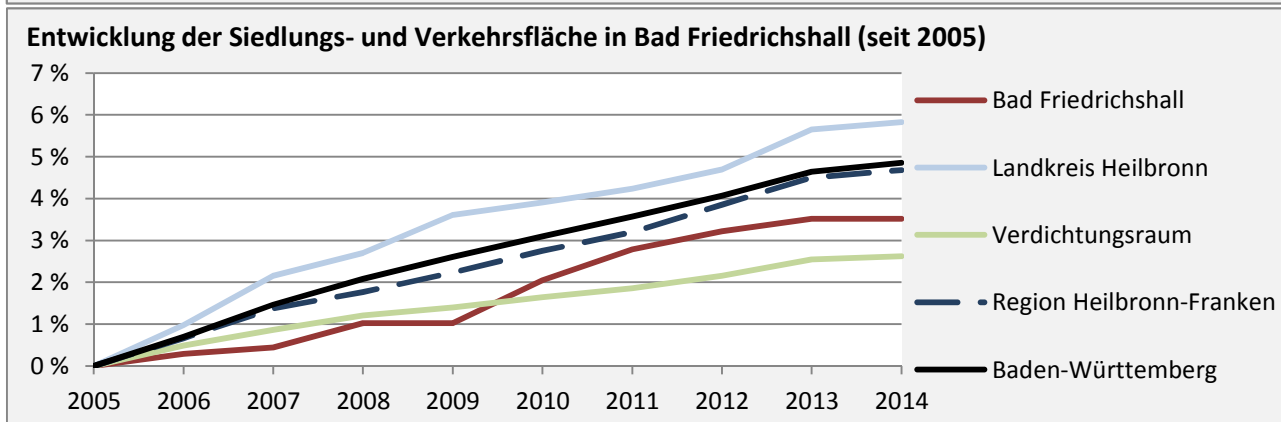

Bad Friedrichshall - Flächenentwicklung

Datengrundlage: Landesamt für Statistik Baden-Württemberg

Abbildungen und Berechnungen: Regionalverband Heilbronn-Franken