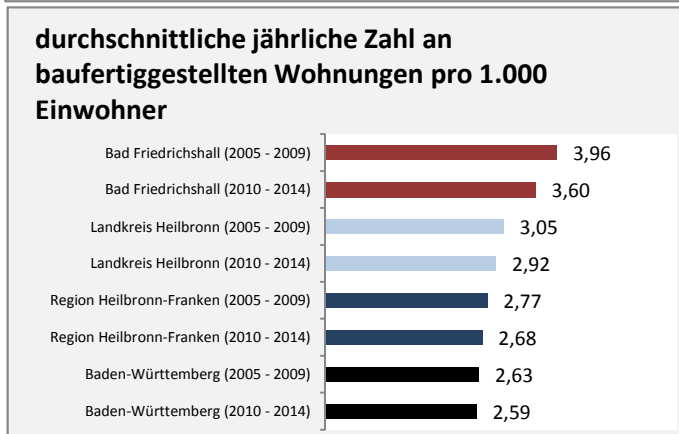

Bad Friedrichshall - Pendler 2014

Pendlersaldo: -3256

Datengrundlage: Statistik der Bundesagentur für Arbeit

Abbildungen: Regionalverband Heilbronn-Franken (keine Berücksichtigung von Werten unter 30)

Bad Friedrichshall - Wohnungsbestand und -entwicklung