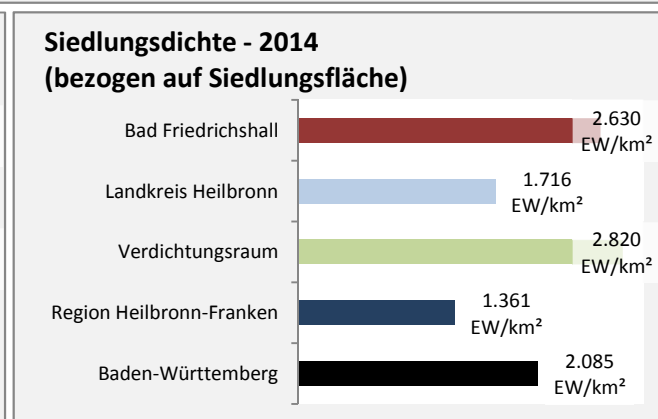

Bad Friedrichshall - Flächenentwicklung

Datengrundlage: Landesamt für Statistik Baden-Württemberg

Abbildungen und Berechnungen: Regionalverband Heilbronn-Franken