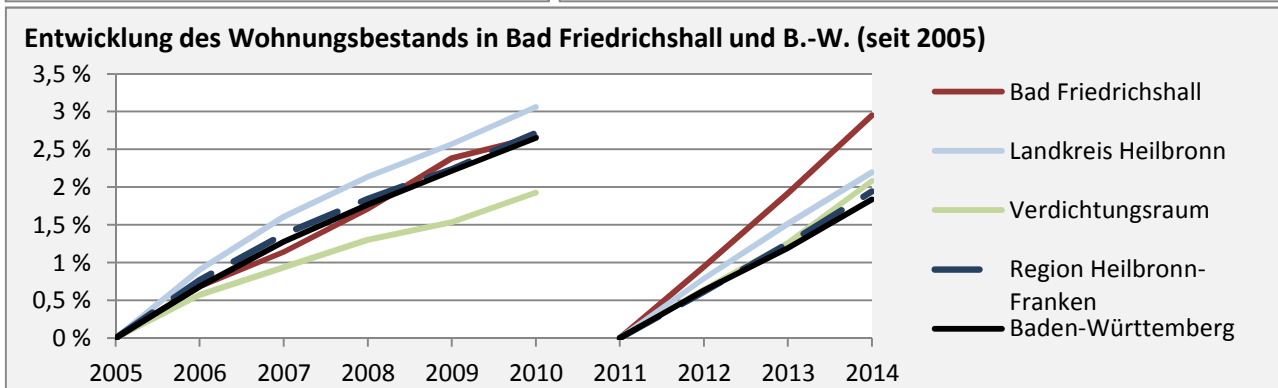

Bad Friedrichshall - Pendler 2014

Pendlersaldo: -3256

Datengrundlage: Statistik der Bundesagentur für Arbeit

Abbildungen: Regionalverband Heilbronn-Franken (keine Berücksichtigung von Werten unter 30)

Bad Friedrichshall - Wohnungsbestand und -entwicklung