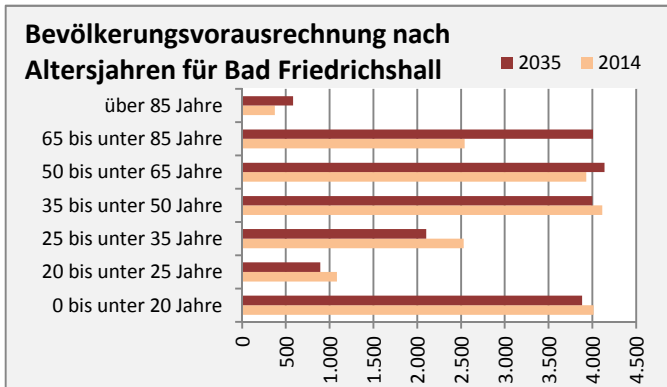

Bad Friedrichshall - Bevölkerungsvorausrechnung 2015