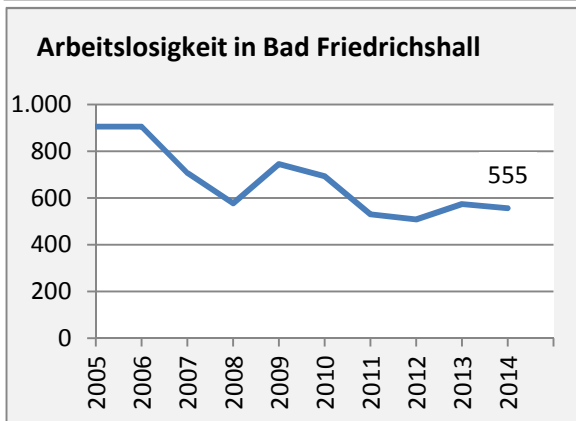

Bad Friedrichshall - Beschäftigung

Datengrundlage: Statistik der Bundesagentur für Arbeit

Abbildungen und Berechnungen: Regionalverband Heilbronn-Franken