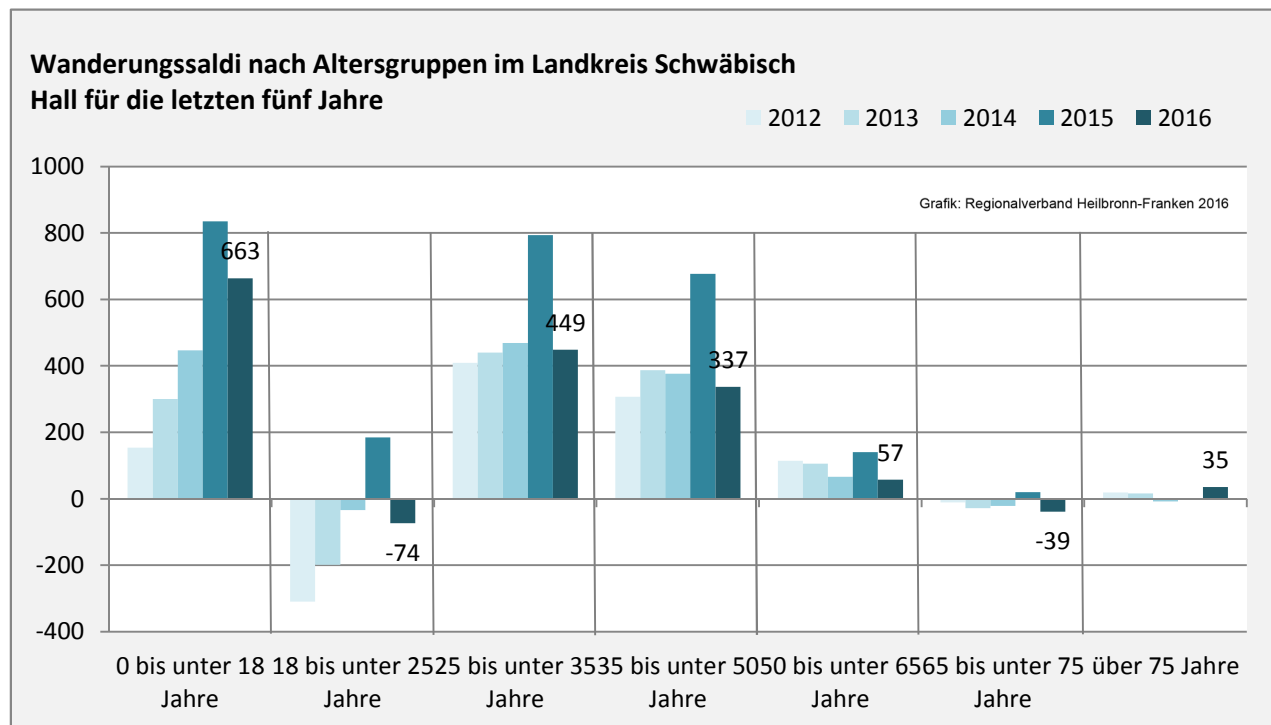

Grafik: Regionalverband Heilbronn-Franken 2016

Geburten und Sterbefälle im Landkreis Schwäbisch Hall

5-Jahres-Wertung (2012 - 2016): natürliche Bevölkerungsentwicklung pro 1.000 Einwohner

Wanderungssaldi im Landkreis Schwäbisch Hall

Grafik: Regionalverband Heilbronn-Franken 2016

5-Jahres-Wertung (2012 - 2016): Wanderungsgewinne bzw. -verluste pro 1.000 Einwohner

Datengrundlage: Landesamt für Statistik Baden-Württemberg

Abbildungen und Berechnungen: Regionalverband Heilbronn-Franken

Landkreis Schwäbisch Hall - Bevölkerung

Landkreis Schwäbisch Hall - Beschäftigung

sozialvers. Beschäftigung (SvB) im Landkreis Schwäbisch Hall (2008 bis 2017)

Grafik: Regionalverband Heilbronn-Franken 2016