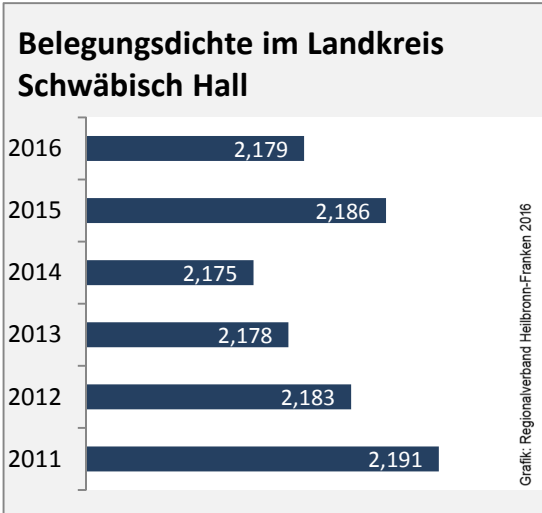

Landkreis Schwäbisch Hall - Wohnungsbestand und -entwicklung

Datengrundlage: Statistisches Landesamt Baden-Württemberg (ab 2011: Zensus 2011)

Abbildungen und Berechnungen: Regionalverband Heilbronn-Franken