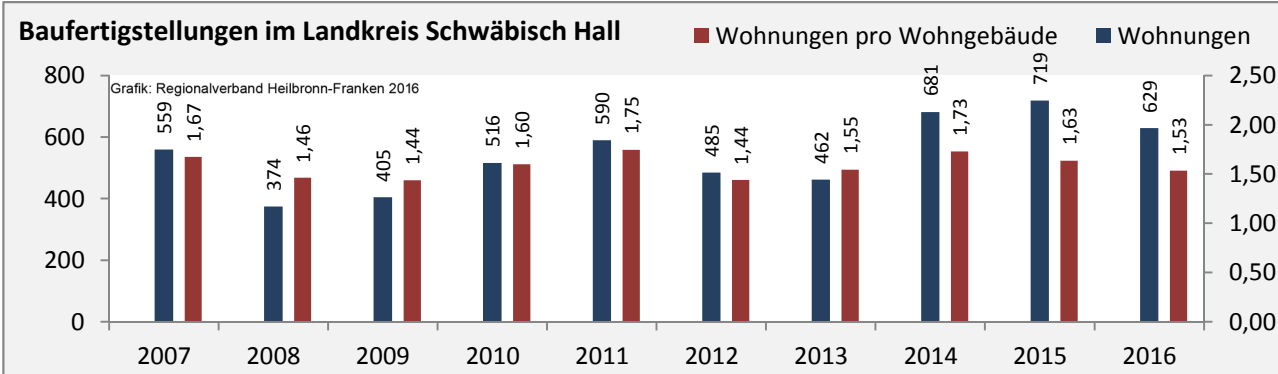

Landkreis Schwäbisch Hall - Wohnungsbestand und -entwicklung

Datengrundlage: Statistisches Landesamt Baden-Württemberg (ab 2011: Zensus 2011)

Abbildungen und Berechnungen: Regionalverband Heilbronn-Franken