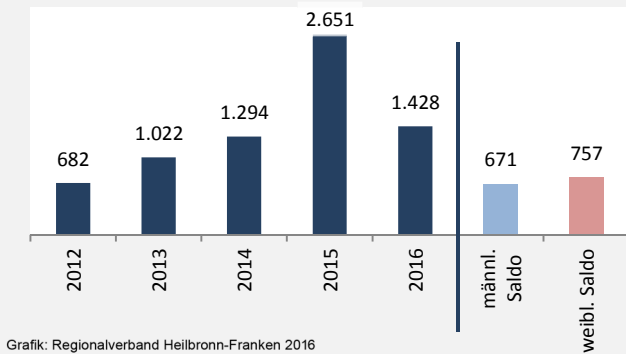

Grafik: Regionalverband Heilbronn-Franken 2016

Geburten und Sterbefälle im Landkreis Schwäbisch Hall

5-Jahres-Wertung (2012 - 2016): natürliche Bevölkerungsentwicklung pro 1.000 Einwohner

Wanderungssaldi im Landkreis Schwäbisch Hall