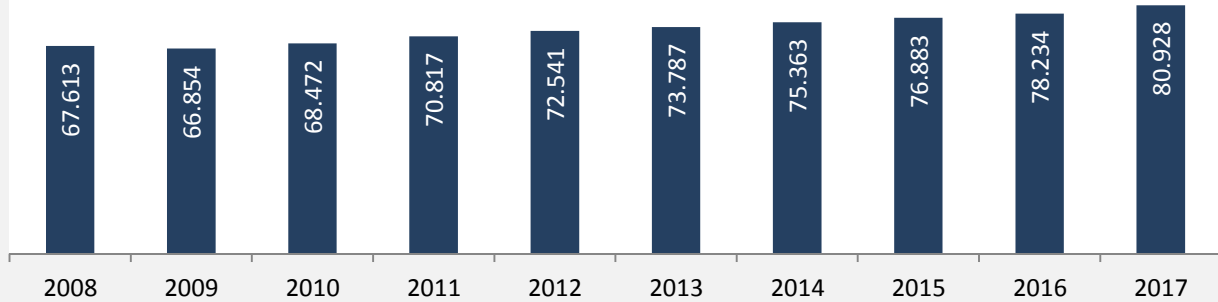

Landkreis Schwäbisch Hall - Beschäftigung

sozialvers. Beschäftigung (SvB) im Landkreis Schwäbisch Hall (2008 bis 2017)

Grafik: Regionalverband Heilbronn-Franken 2016