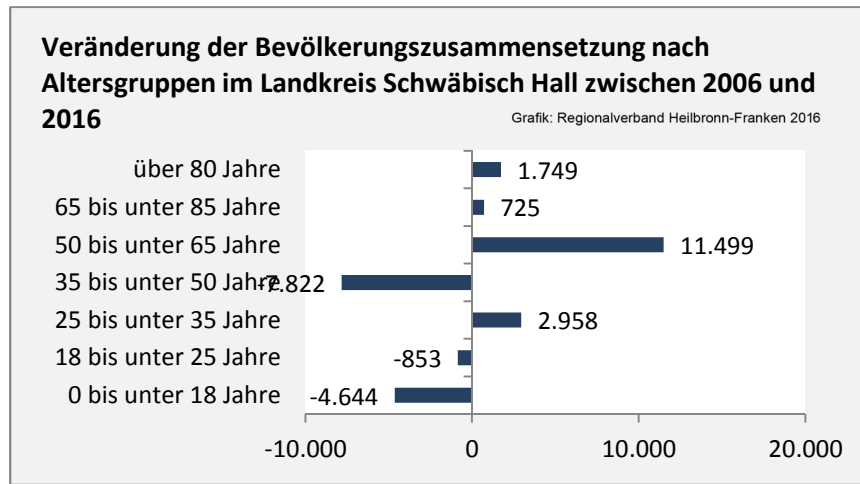

Grafik: Regionalverband Heilbronn-Franken 2016

Geburten und Sterbefälle im Landkreis Schwäbisch Hall

5-Jahres-Wertung (2012 - 2016): natürliche Bevölkerungsentwicklung pro 1.000 Einwohner

Wanderungssaldi im Landkreis Schwäbisch Hall

Grafik: Regionalverband Heilbronn-Franken 2016

5-Jahres-Wertung (2012 - 2016): Wanderungsgewinne bzw. -verluste pro 1.000 Einwohner

Datengrundlage: Landesamt für Statistik Baden-Württemberg

Abbildungen und Berechnungen: Regionalverband Heilbronn-Franken

Landkreis Schwäbisch Hall - Bevölkerung

Landkreis Schwäbisch Hall - Beschäftigung

sozialvers. Beschäftigung (SvB) im Landkreis Schwäbisch Hall (2008 bis 2017)

Grafik: Regionalverband Heilbronn-Franken 2016