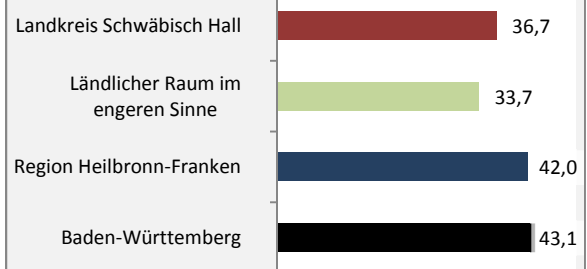

5-Jahres-Wertung (2012 - 2016): Wanderungsgewinne bzw. -verluste pro 1.000 Einwohner

Datengrundlage: Landesamt für Statistik Baden-Württemberg

Abbildungen und Berechnungen: Regionalverband Heilbronn-Franken