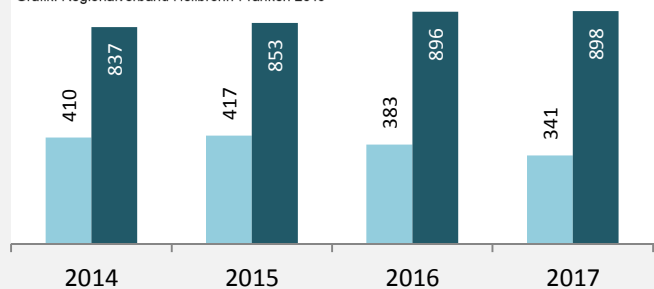

Arbeitslosigkeit im Landkreis Schwäbisch Hall

■ unter 25 Jahren ■ über 55 Jahre

Grafik: Regionalverband Heilbronn-Franken 2016

Datengrundlage: Bundesagentur für Arbeit

Abbildungen und Berechnungen: Regionalverband Heilbronn-Franken