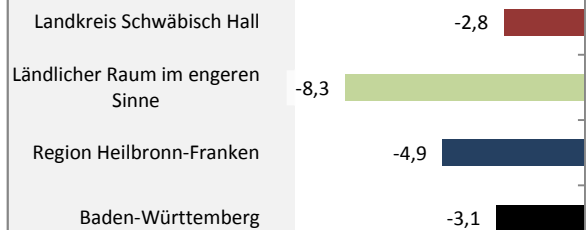

5-Jahres-Wertung (2012 - 2016): natürliche Bevölkerungsentwicklung pro 1.000 Einwohner