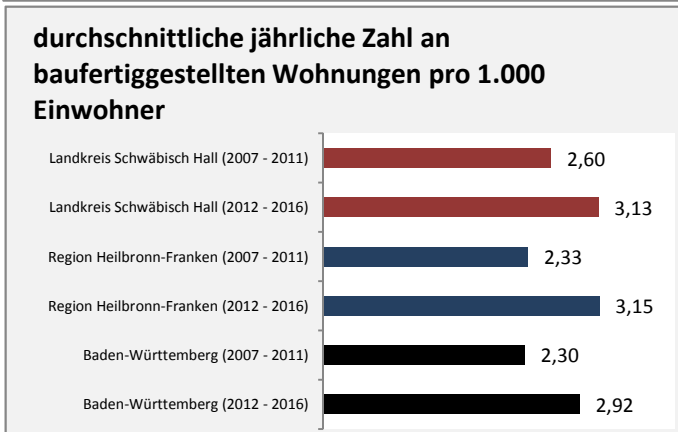

Landkreis Schwäbisch Hall - Wohnungsbestand und -entwicklung

Datengrundlage: Statistisches Landesamt Baden-Württemberg (ab 2011: Zensus 2011)

Abbildungen und Berechnungen: Regionalverband Heilbronn-Franken