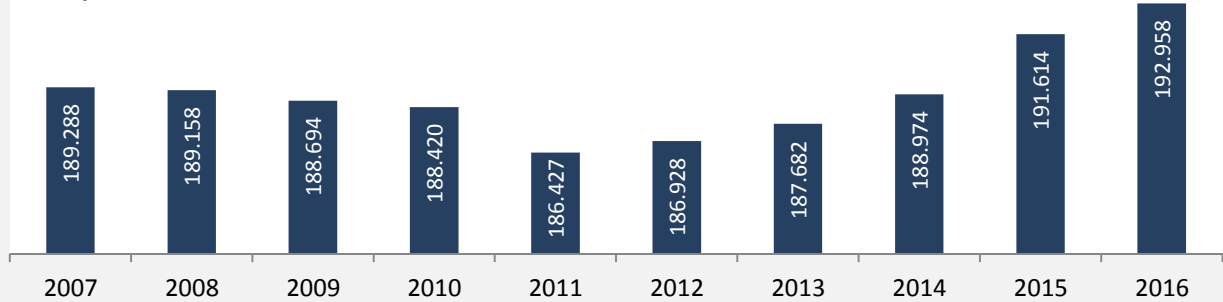

Landkreis Schwäbisch Hall - Bevölkerung

Bevölkerungsstand im Landkreis Schwäbisch Hall (2007 bis 2016)

Grafik: Regionalverband Heilbronn-Franken 2016

Bevölkerungsentwicklung im Landkreis Schwäbisch Hall (seit 2007)

Grafik: Regionalverband Heilbronn-Franken 2016

Geburten und Sterbefälle im Landkreis Schwäbisch Hall

5-Jahres-Wertung (2012 - 2016): natürliche Bevölkerungsentwicklung pro 1.000 Einwohner

Wanderungssaldi im Landkreis Schwäbisch Hall