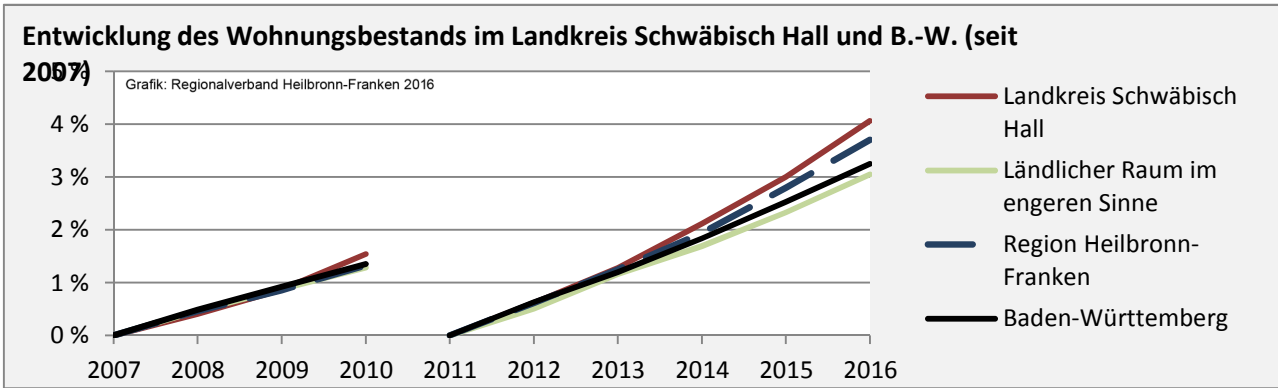

Landkreis Schwäbisch Hall - Wohnungsbestand und -entwicklung

Datengrundlage: Statistisches Landesamt Baden-Württemberg (ab 2011: Zensus 2011)

Abbildungen und Berechnungen: Regionalverband Heilbronn-Franken