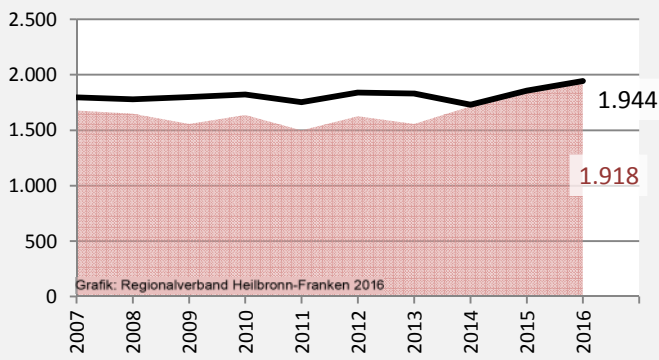

Landkreis Schwäbisch Hall - Bevölkerung

Bevölkerungsstand im Landkreis Schwäbisch Hall (2007 bis 2016)

Grafik: Regionalverband Heilbronn-Franken 2016

Bevölkerungsentwicklung im Landkreis Schwäbisch Hall (seit 2007)

Grafik: Regionalverband Heilbronn-Franken 2016

Geburten und Sterbefälle im Landkreis Schwäbisch Hall

5-Jahres-Wertung (2012 - 2016): natürliche Bevölkerungsentwicklung pro 1.000 Einwohner

Wanderungssaldi im Landkreis Schwäbisch Hall