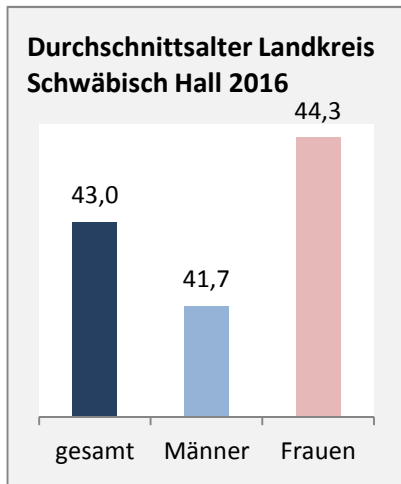

Grafik: Regionalverband Heilbronn-Franken 2016

Geburten und Sterbefälle im Landkreis Schwäbisch Hall

5-Jahres-Wertung (2012 - 2016): natürliche Bevölkerungsentwicklung pro 1.000 Einwohner

Wanderungssaldi im Landkreis Schwäbisch Hall

Grafik: Regionalverband Heilbronn-Franken 2016

5-Jahres-Wertung (2012 - 2016): Wanderungsgewinne bzw. -verluste pro 1.000 Einwohner

Datengrundlage: Landesamt für Statistik Baden-Württemberg

Abbildungen und Berechnungen: Regionalverband Heilbronn-Franken

Landkreis Schwäbisch Hall - Bevölkerung

Landkreis Schwäbisch Hall - Beschäftigung

sozialvers. Beschäftigung (SvB) im Landkreis Schwäbisch Hall (2008 bis 2017)

Grafik: Regionalverband Heilbronn-Franken 2016