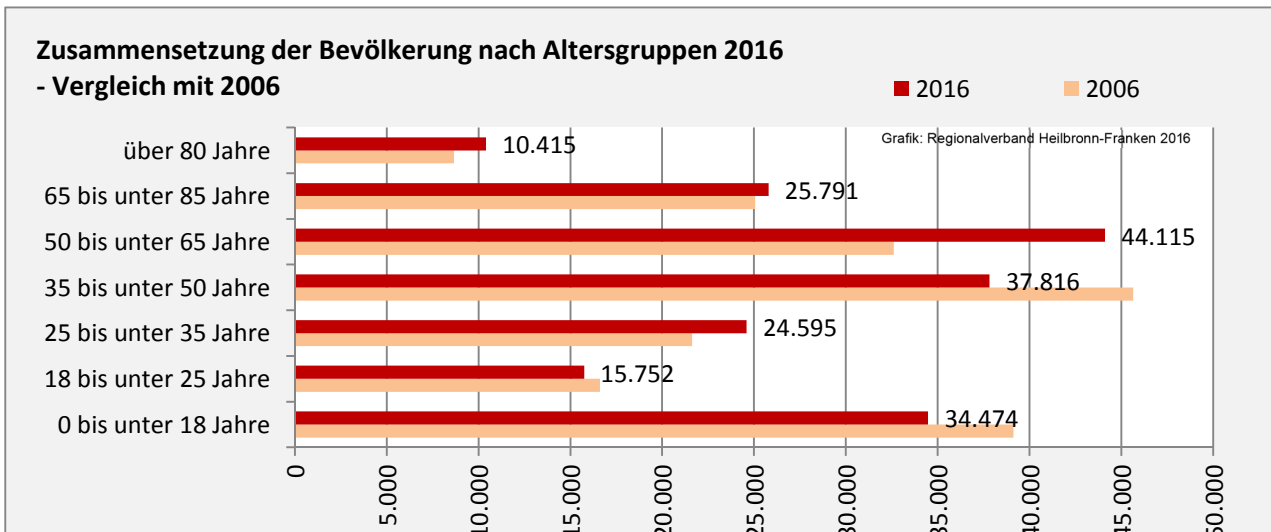

Grafik: Regionalverband Heilbronn-Franken 2016

Geburten und Sterbefälle im Landkreis Schwäbisch Hall

5-Jahres-Wertung (2012 - 2016): natürliche Bevölkerungsentwicklung pro 1.000 Einwohner

Wanderungssaldi im Landkreis Schwäbisch Hall

Grafik: Regionalverband Heilbronn-Franken 2016

5-Jahres-Wertung (2012 - 2016): Wanderungsgewinne bzw. -verluste pro 1.000 Einwohner

Datengrundlage: Landesamt für Statistik Baden-Württemberg

Abbildungen und Berechnungen: Regionalverband Heilbronn-Franken

Landkreis Schwäbisch Hall - Bevölkerung

Landkreis Schwäbisch Hall - Beschäftigung

sozialvers. Beschäftigung (SvB) im Landkreis Schwäbisch Hall (2008 bis 2017)

Grafik: Regionalverband Heilbronn-Franken 2016