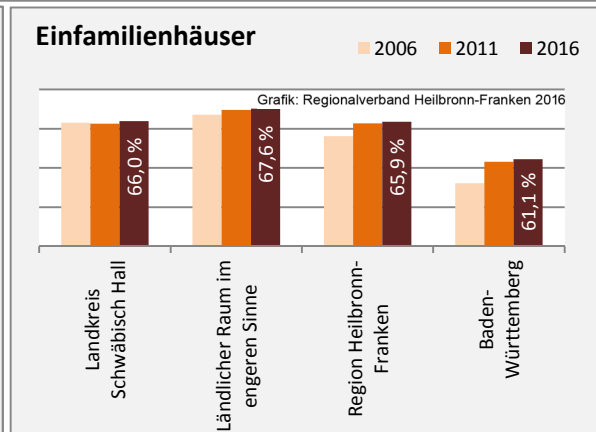

Landkreis Schwäbisch Hall - Wohnungsbestand und -entwicklung

Datengrundlage: Statistisches Landesamt Baden-Württemberg (ab 2011: Zensus 2011)

Abbildungen und Berechnungen: Regionalverband Heilbronn-Franken