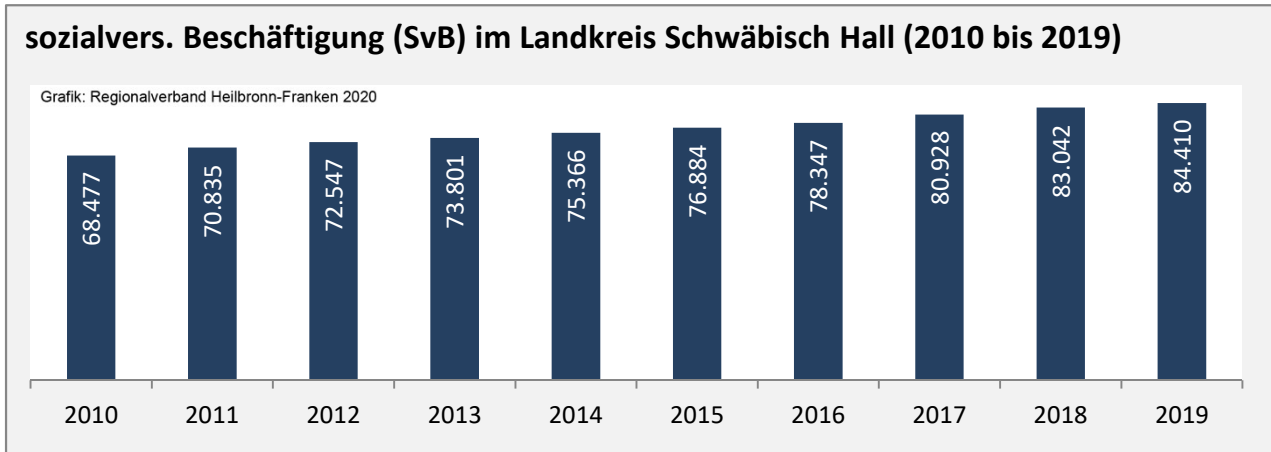

Landkreis Schwäbisch Hall - Beschäftigung

Datengrundlage: Bundesagentur für Arbeit

Abbildungen und Berechnungen: Regionalverband Heilbronn-Franken