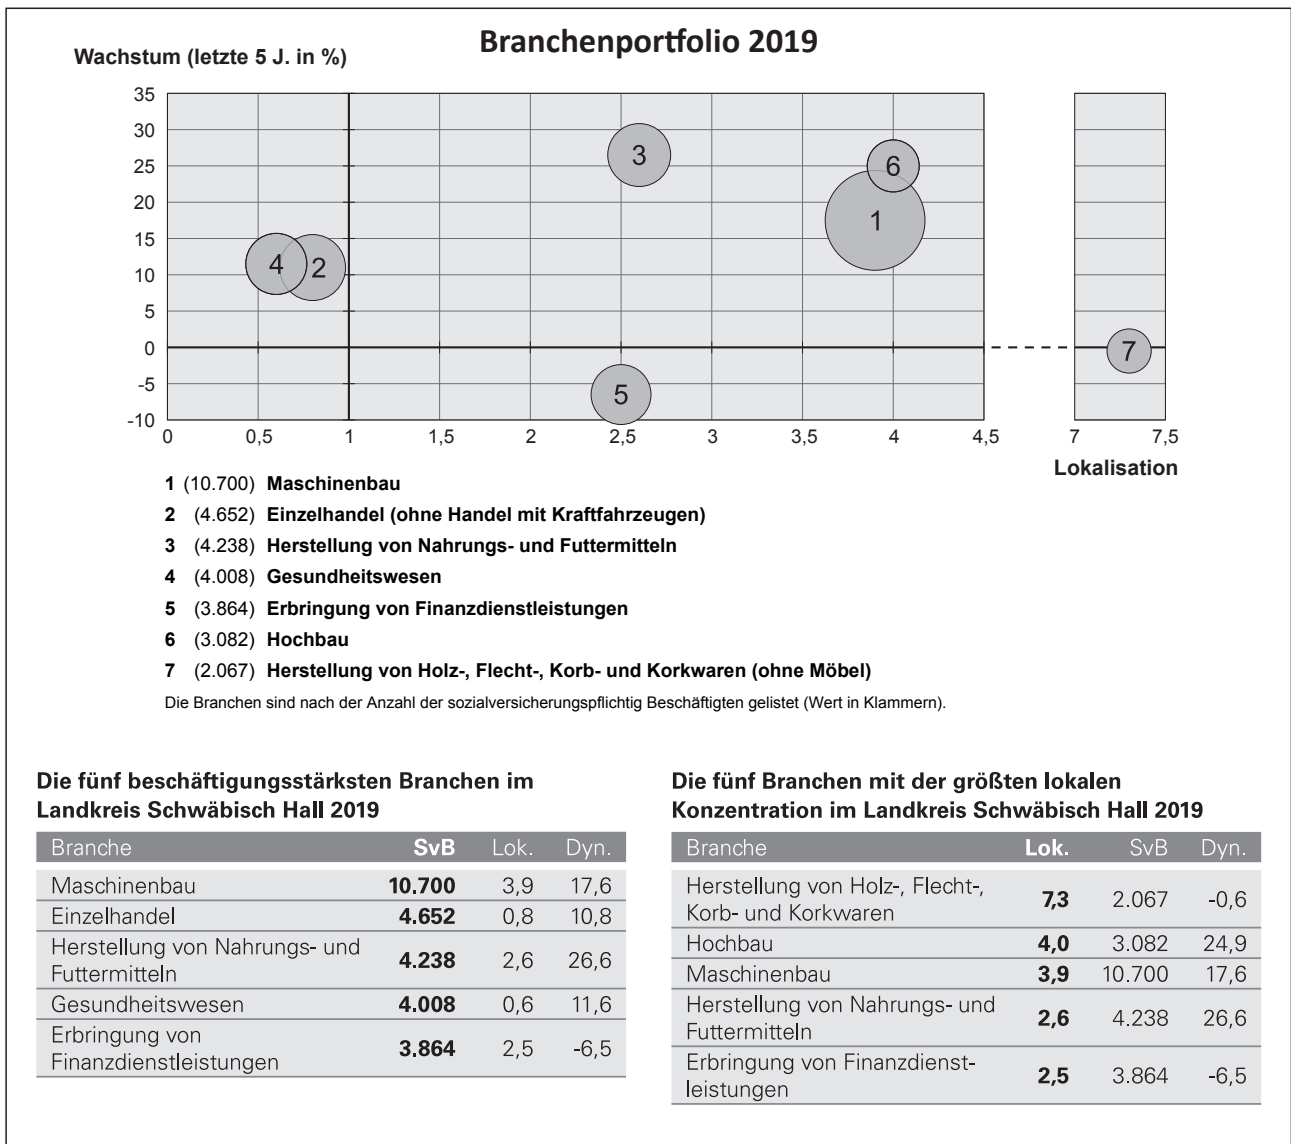

Landkreis Schwäbisch Hall - Wirtschaft

Datengrundlage: Bundesagentur für Arbeit, Arbeitskreis "Volkswirtschaftliche Gesamtrechnungen der Länder"
Abbildungen und Berechnungen: Regionalverband Heilbronn-Franken