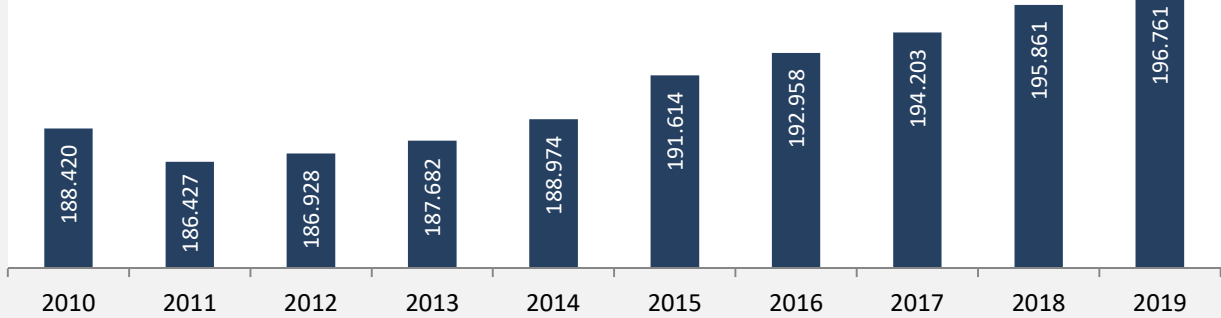

# Landkreis Schwäbisch Hall - Bevölkerung

## Bevölkerungsstand im Landkreis Schwäbisch Hall (2010 bis 2019)

Grafik: Regionalverband Heilbronn-Franken 2020

## 5-Jahres-Wertung (2015 - 2019): natürliche Bevölkerungsentwicklung pro 1.000 Einwohner

Grafik: Regionalverband Heilbronn-Franken 2020