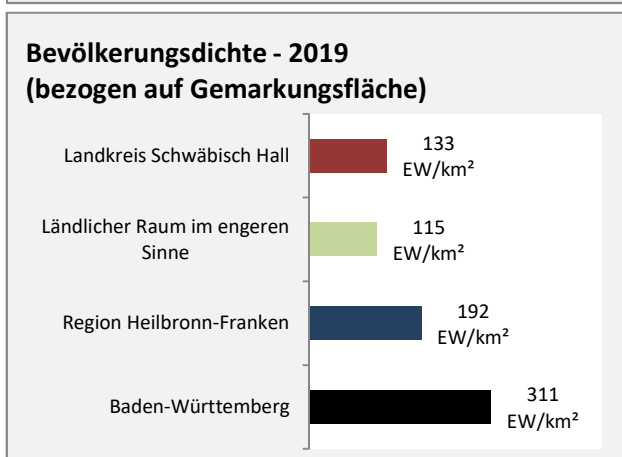

Landkreis Schwäbisch Hall - Flächenentwicklung

Datengrundlage: Landesamt für Statistik Baden-Württemberg

Abbildungen und Berechnungen: Regionalverband Heilbronn-Franken