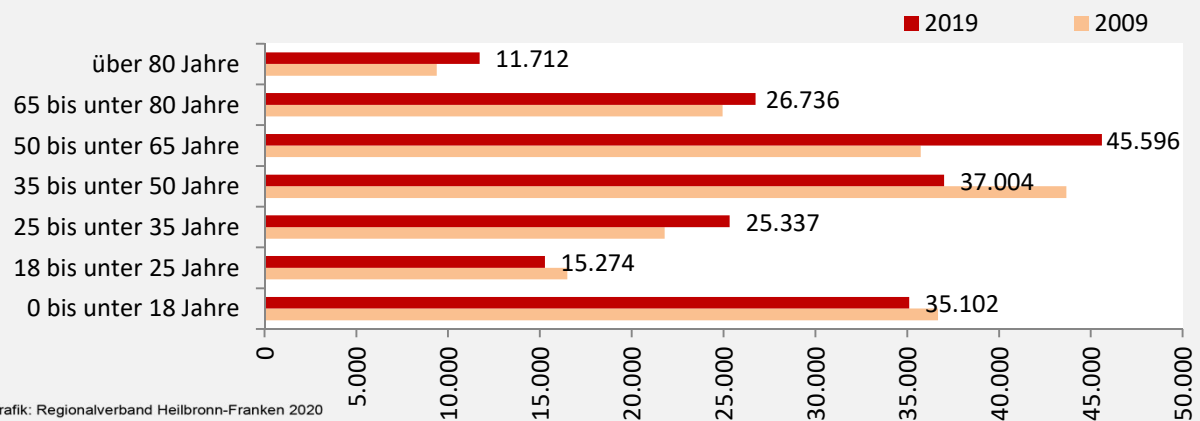

Zusammensetzung der Bevölkerung nach Altersgruppen 2019 - Vergleich mit 2009

Grafik: Regionalverband Heilbronn-Franken 2020