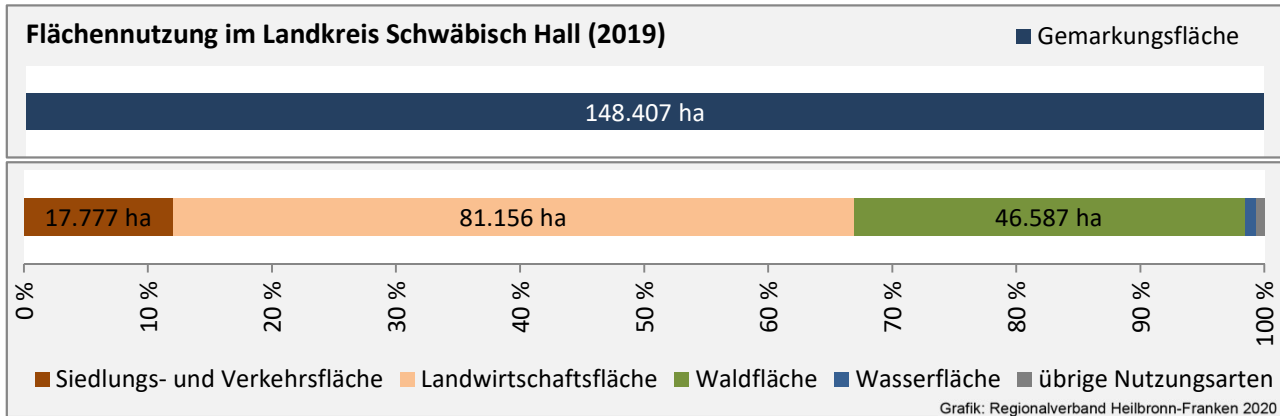

Landkreis Schwäbisch Hall - Flächenentwicklung

Datengrundlage: Landesamt für Statistik Baden-Württemberg

Abbildungen und Berechnungen: Regionalverband Heilbronn-Franken