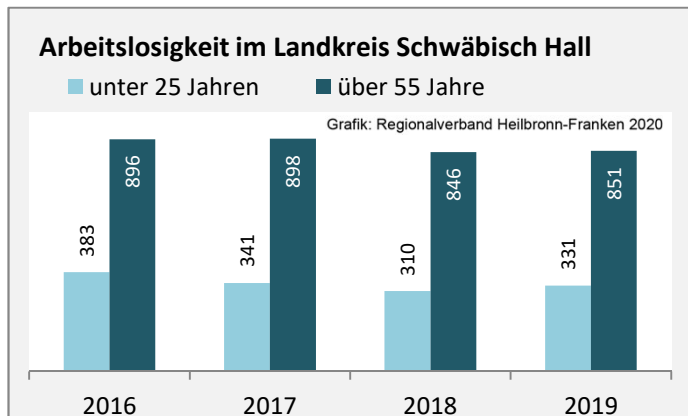

Landkreis Schwäbisch Hall - Beschäftigung

Datengrundlage: Bundesagentur für Arbeit

Abbildungen und Berechnungen: Regionalverband Heilbronn-Franken