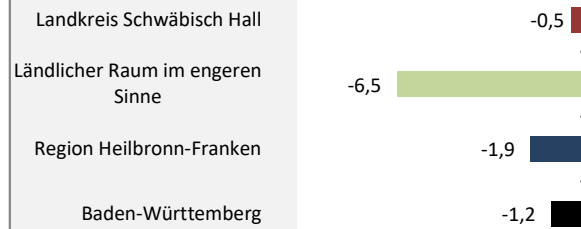

## Bevölkerungsentwicklung im Landkreis Schwäbisch Hall (seit 2010)

Grafik: Regionalverband Heilbronn-Franken 2020

Geburten und Sterbefälle im Landkreis Schwäbisch Hall

## 5-Jahres-Wertung (2015 - 2019): natürliche Bevölkerungsentwicklung pro 1.000 Einwohner

Grafik: Regionalverband Heilbronn-Franken 2020