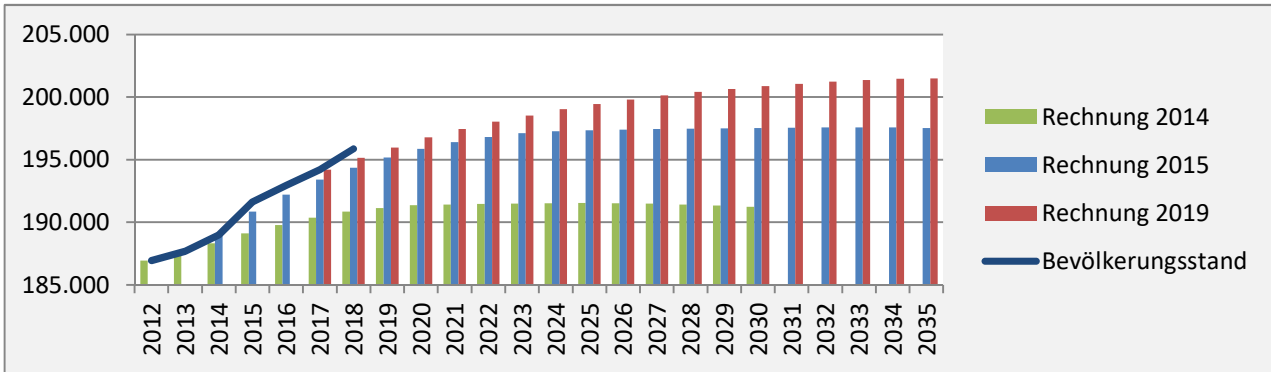

Landkreis Schwäbisch Hall - Bevölkerung