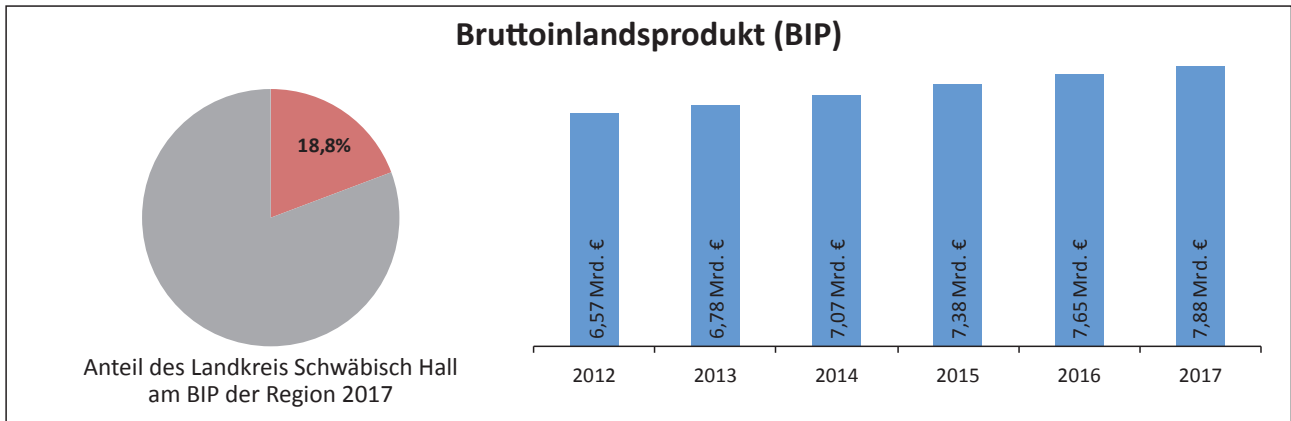

Landkreis Schwäbisch Hall - Wirtschaft

Datengrundlage: Bundesagentur für Arbeit, Arbeitskreis "Volkswirtschaftliche Gesamtrechnungen der Länder"
Abbildungen und Berechnungen: Regionalverband Heilbronn-Franken