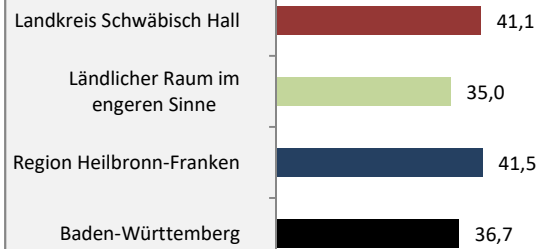

5-Jahres-Wertung (2015 - 2019): Wanderungsgewinne bzw. -verluste pro 1.000 Einwohner

Datengrundlage: Landesamt für Statistik Baden-Württemberg

Abbildungen und Berechnungen: Regionalverband Heilbronn-Franken