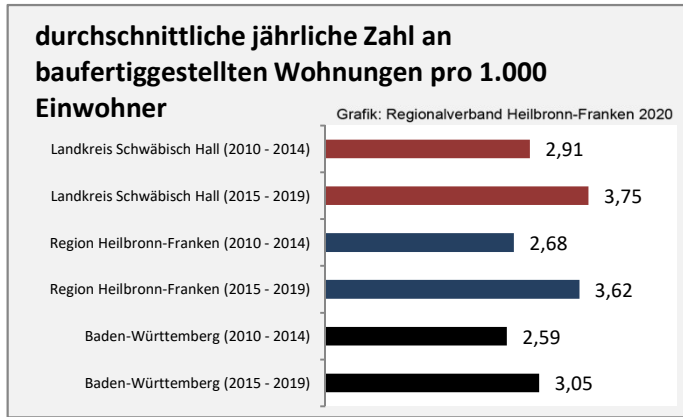

Landkreis Schwäbisch Hall - Wohnungsbestand und -entwicklung

Datengrundlage: Statistisches Landesamt Baden-Württemberg (ab 2011: Zensus 2011)
Abbildungen und Berechnungen: Regionalverband Heilbronn-Franken