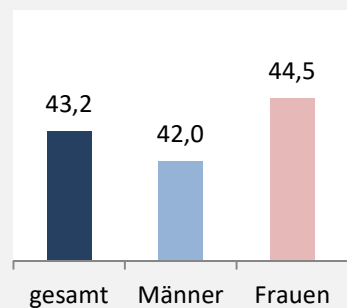

## 5-Jahres-Wertung (2015 - 2019): Wanderungsgewinne bzw. -verluste pro 1.000 Einwohner

Datengrundlage: Landesamt für Statistik Baden-Württemberg

Abbildungen und Berechnungen: Regionalverband Heilbronn-Franken

# Landkreis Schwäbisch Hall - Bevölkerung

## Zusammensetzung der Bevölkerung nach Altersgruppen 2019 - Vergleich mit 2009

Grafik: Regionalverband Heilbronn-Franken 2020

## Durchschnittsalter Landkreis Schwäbisch Hall 2019