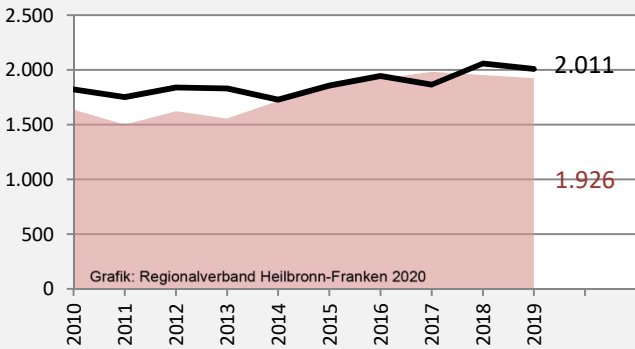

## Bevölkerungsstand im Landkreis Schwäbisch Hall (2010 bis 2019)

Grafik: Regionalverband Heilbronn-Franken 2020

## 5-Jahres-Wertung (2015 - 2019): natürliche Bevölkerungsentwicklung pro 1.000 Einwohner

Grafik: Regionalverband Heilbronn-Franken 2020