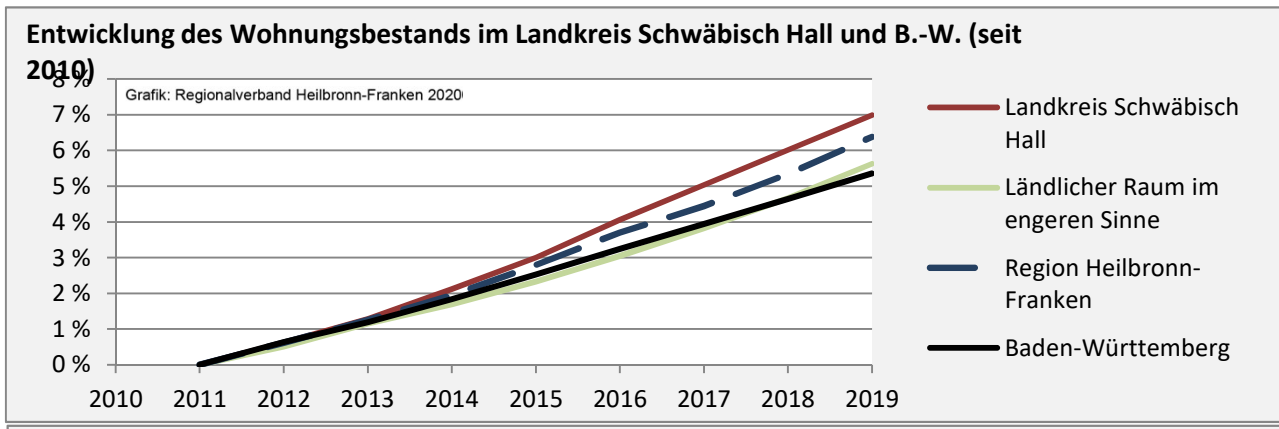

Landkreis Schwäbisch Hall - Wohnungsbestand und -entwicklung

Datengrundlage: Statistisches Landesamt Baden-Württemberg (ab 2011: Zensus 2011)
Abbildungen und Berechnungen: Regionalverband Heilbronn-Franken