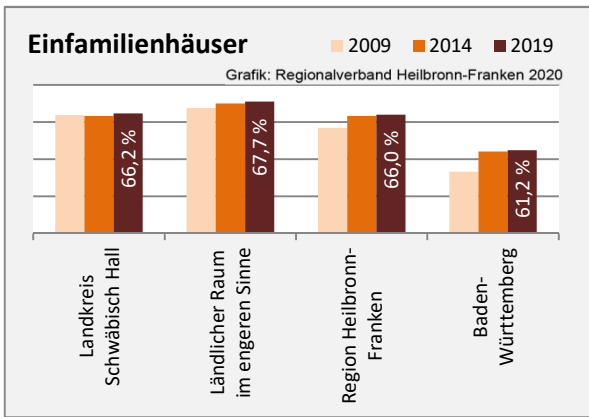

Landkreis Schwäbisch Hall - Wohnungsbestand und -entwicklung

Datengrundlage: Statistisches Landesamt Baden-Württemberg (ab 2011: Zensus 2011)
Abbildungen und Berechnungen: Regionalverband Heilbronn-Franken