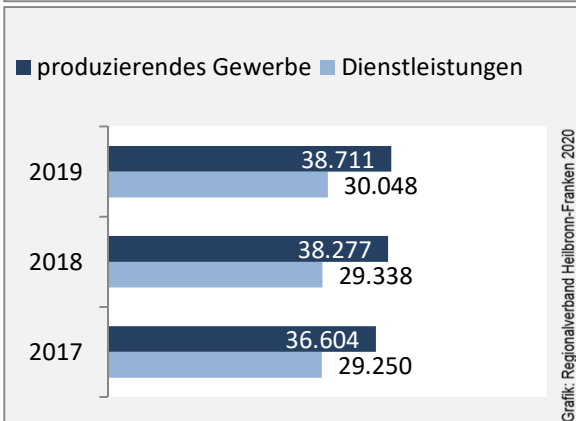

Landkreis Schwäbisch Hall - Beschäftigung

Datengrundlage: Bundesagentur für Arbeit

Abbildungen und Berechnungen: Regionalverband Heilbronn-Franken