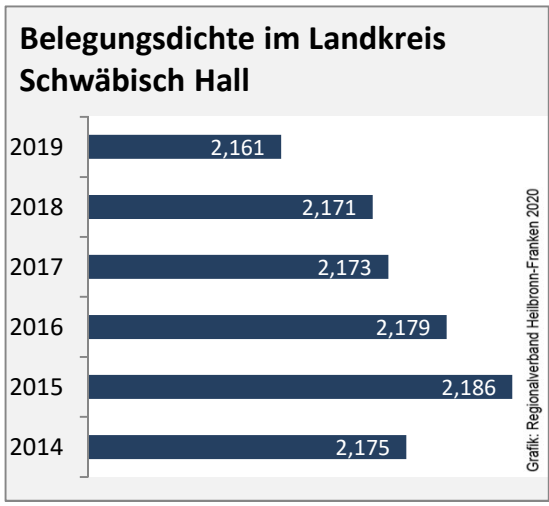

Landkreis Schwäbisch Hall - Wohnungsbestand und -entwicklung

Datengrundlage: Statistisches Landesamt Baden-Württemberg (ab 2011: Zensus 2011)
Abbildungen und Berechnungen: Regionalverband Heilbronn-Franken