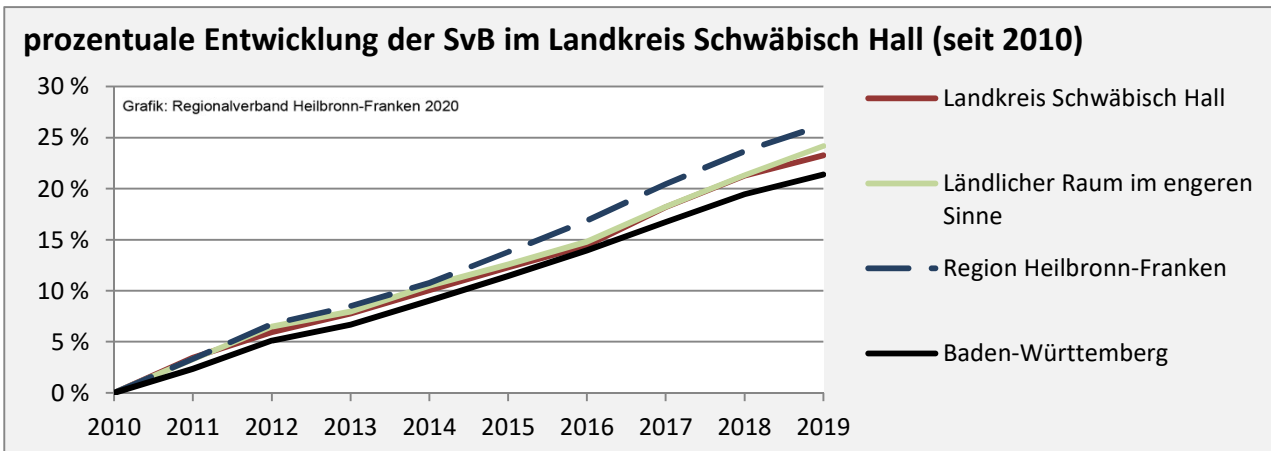

Landkreis Schwäbisch Hall - Beschäftigung

Datengrundlage: Bundesagentur für Arbeit

Abbildungen und Berechnungen: Regionalverband Heilbronn-Franken