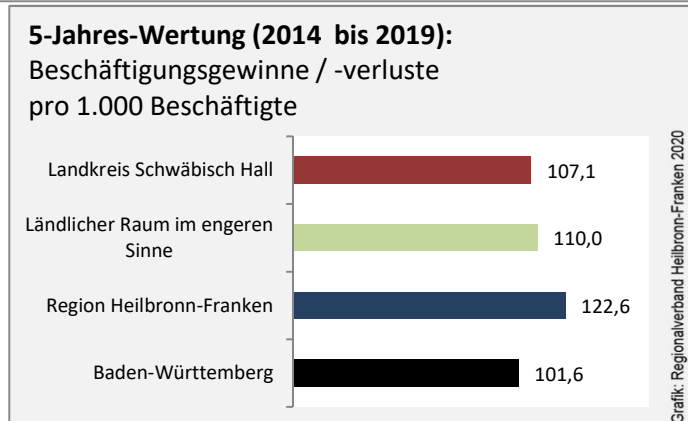

Landkreis Schwäbisch Hall - Beschäftigung

Datengrundlage: Bundesagentur für Arbeit

Abbildungen und Berechnungen: Regionalverband Heilbronn-Franken