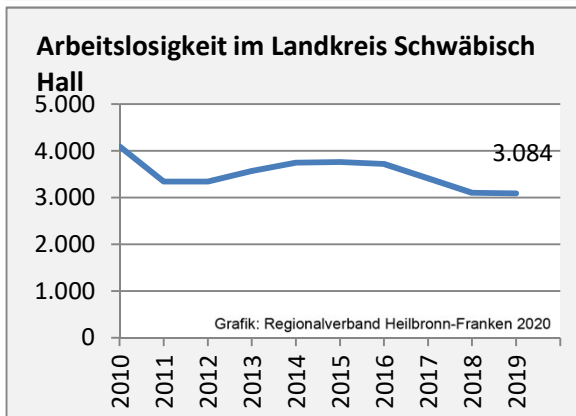

Landkreis Schwäbisch Hall - Beschäftigung

Datengrundlage: Bundesagentur für Arbeit

Abbildungen und Berechnungen: Regionalverband Heilbronn-Franken