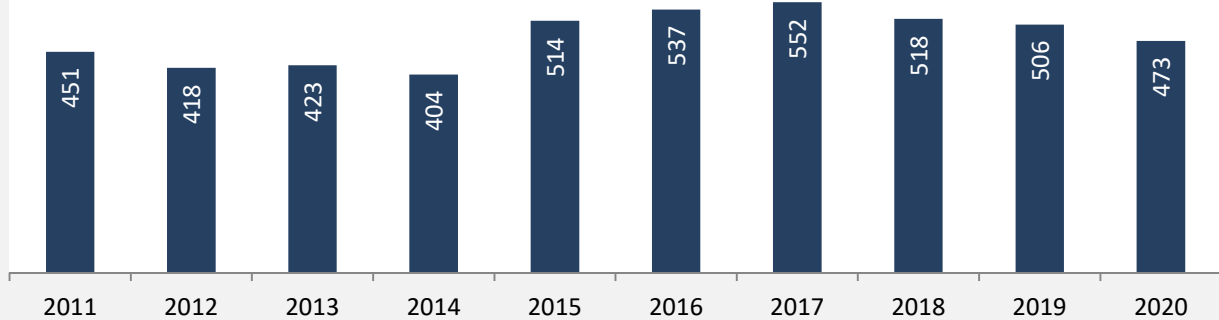

Geburten und Sterbefälle in Zaberfeld

5-Jahres-Wertung (2016 - 2020): natürliche Bevölkerungsentwicklung pro 1.000 Einwohner

Wanderungssaldi Zaberfeld

Grafik: Regionalverband Heilbronn-Franken 2021

5-Jahres-Wertung (2016 - 2020): Wanderungsgewinne bzw. -verluste pro 1.000 Einwohner

Datengrundlage: Landesamt für Statistik Baden-Württemberg

Abbildungen und Berechnungen: Regionalverband Heilbronn-Franken

Zaberfeld - Bevölkerung

Zaberfeld - Beschäftigung

sozialvers. Beschäftigung (SvB) in Zaberfeld (2011 bis 2020)

Grafik: Regionalverband Heilbronn-Franken 2021

prozentuale Entwicklung der SvB in Zaberfeld (seit 2011)

Grafik: Regionalverband Heilbronn-Franken 2021

■ produzierendes Gewerbe ■ Dienstleistungen

Grafik: Regionalverband Heilbronn-Franken 2021