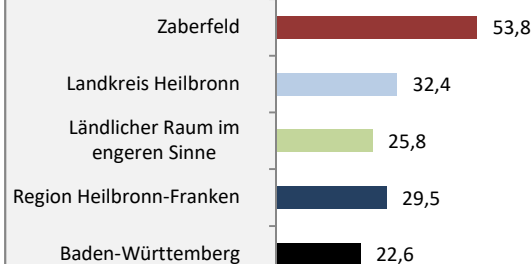

Zaberfeld - Bevölkerung

Bevölkerungsstand in Zaberfeld (2011 bis 2020)

Grafik: Regionalverband Heilbronn-Franken 2021

Bevölkerungsentwicklung in Zaberfeld (seit 2011)

Grafik: Regionalverband Heilbronn-Franken 2021

Geburten und Sterbefälle in Zaberfeld

5-Jahres-Wertung (2016 - 2020): natürliche Bevölkerungsentwicklung pro 1.000 Einwohner

Wanderungssaldi Zaberfeld

Grafik: Regionalverband Heilbronn-Franken 2021

5-Jahres-Wertung (2016 - 2020): Wanderungsgewinne bzw. -verluste pro 1.000 Einwohner

Datengrundlage: Landesamt für Statistik Baden-Württemberg

Abbildungen und Berechnungen: Regionalverband Heilbronn-Franken

Zaberfeld - Bevölkerung

Zaberfeld - Beschäftigung

sozialvers. Beschäftigung (SvB) in Zaberfeld (2011 bis 2020)