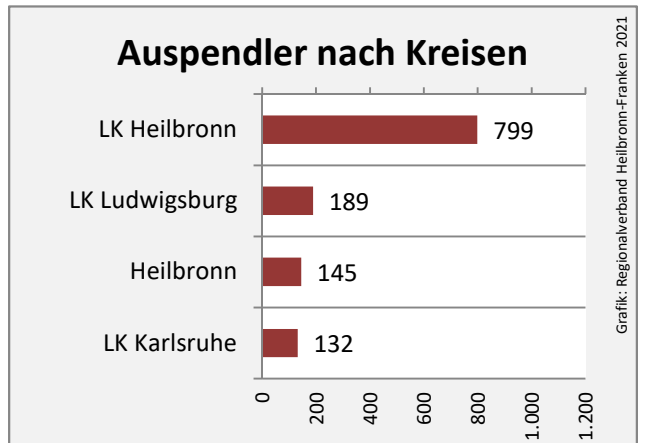

5-Jahres-Wertung (2015 bis 2020): Beschäftigungsgewinne / -verluste pro 1.000 Beschäftigte

Arbeitslosigkeit in Zaberfeld

Grafik: Regionalverband Heilbronn-Franken 2021

Arbeitslosigkeit in Zaberfeld

■ unter 25 Jahre ■ über 55 Jahre

Grafik: Regionalverband Heilbronn-Franken 2021

Datengrundlage: Statistik der Bundesagentur für Arbeit

Abbildungen und Berechnungen: Regionalverband Heilbronn-Franken

Zaberfeld - Pendlerverflechtungen 2020

Pendlersaldo: -1324

Datengrundlage: Statistik der Bundesagentur für Arbeit

Abbildungen: Regionalverband Heilbronn-Franken (keine Berücksichtigung von Werten unter 30)

Zaberfeld - Wohnungsbestand und -entwicklung