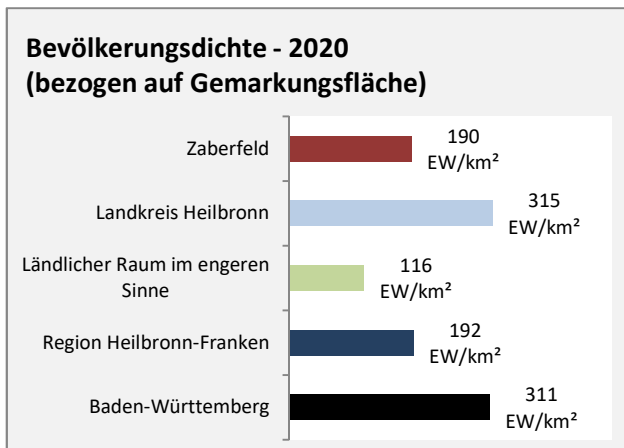

Grafik: Regionalverband Heilbronn-Franken 2021

Datengrundlage: Statistik der Bundesagentur für Arbeit

Abbildungen und Berechnungen: Regionalverband Heilbronn-Franken

Zaberfeld - Pendlerverflechtungen 2020

Pendlersaldo: -1324

Datengrundlage: Statistik der Bundesagentur für Arbeit

Abbildungen: Regionalverband Heilbronn-Franken (keine Berücksichtigung von Werten unter 30)

Zaberfeld - Wohnungsbestand und -entwicklung

Datengrundlage: Statistisches Landesamt Baden-Württemberg (ab 2011: Zensus 2011)

Abbildungen und Berechnungen: Regionalverband Heilbronn-Franken

Zaberfeld - Flächenentwicklung

Datengrundlage: Landesamt für Statistik Baden-Württemberg