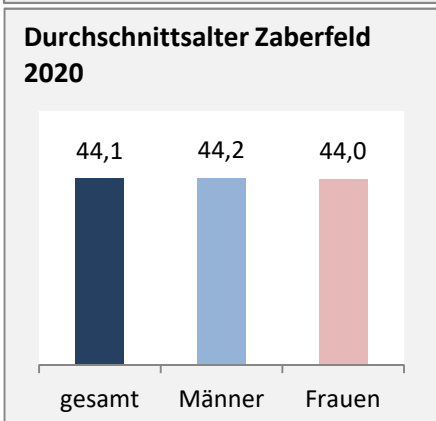

Zaberfeld - Bevölkerung

Bevölkerungsstand in Zaberfeld (2011 bis 2020)

Grafik: Regionalverband Heilbronn-Franken 2021

Bevölkerungsentwicklung in Zaberfeld (seit 2011)

Grafik: Regionalverband Heilbronn-Franken 2021

Geburten und Sterbefälle in Zaberfeld

5-Jahres-Wertung (2016 - 2020): natürliche Bevölkerungsentwicklung pro 1.000 Einwohner

Wanderungssaldi Zaberfeld

Grafik: Regionalverband Heilbronn-Franken 2021

5-Jahres-Wertung (2016 - 2020): Wanderungsgewinne bzw. -verluste pro 1.000 Einwohner

Datengrundlage: Landesamt für Statistik Baden-Württemberg

Abbildungen und Berechnungen: Regionalverband Heilbronn-Franken

Zaberfeld - Bevölkerung

Zaberfeld - Beschäftigung

sozialvers. Beschäftigung (SvB) in Zaberfeld (2011 bis 2020)

Grafik: Regionalverband Heilbronn-Franken 2021

prozentuale Entwicklung der SvB in Zaberfeld (seit 2011)

Grafik: Regionalverband Heilbronn-Franken 2021

■ produzierendes Gewerbe ■ Dienstleistungen

Grafik: Regionalverband Heilbronn-Franken 2021