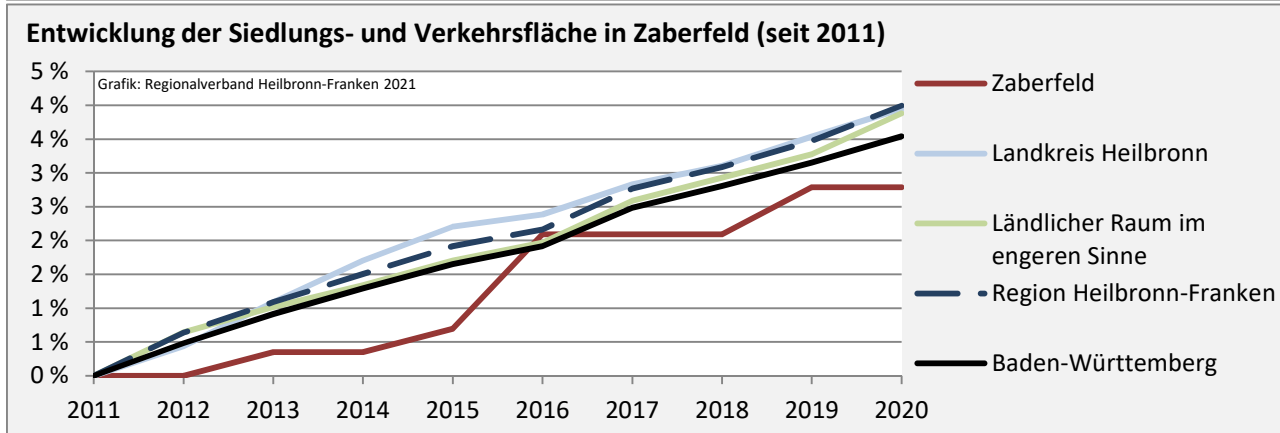

Zaberfeld - Flächenentwicklung

Datengrundlage: Landesamt für Statistik Baden-Württemberg

Abbildungen und Berechnungen: Regionalverband Heilbronn-Franken