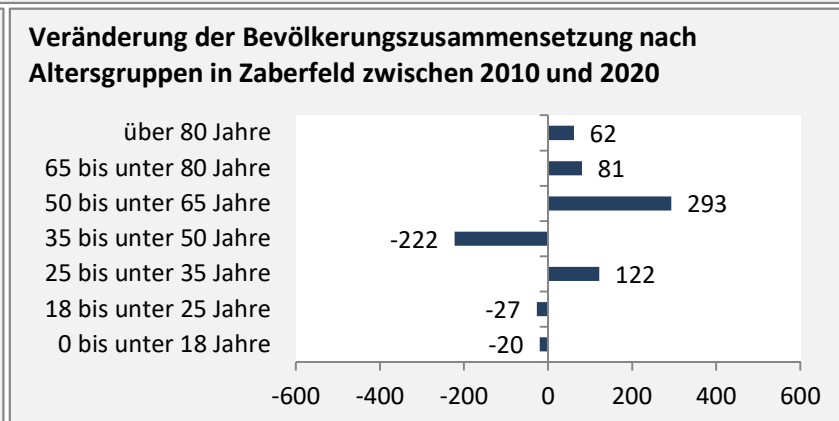

Zaberfeld - Bevölkerung

Bevölkerungsstand in Zaberfeld (2011 bis 2020)

Grafik: Regionalverband Heilbronn-Franken 2021

Bevölkerungsentwicklung in Zaberfeld (seit 2011)

Grafik: Regionalverband Heilbronn-Franken 2021

Geburten und Sterbefälle in Zaberfeld

5-Jahres-Wertung (2016 - 2020): natürliche Bevölkerungsentwicklung pro 1.000 Einwohner

Wanderungssaldi Zaberfeld

Grafik: Regionalverband Heilbronn-Franken 2021

5-Jahres-Wertung (2016 - 2020): Wanderungsgewinne bzw. -verluste pro 1.000 Einwohner

Datengrundlage: Landesamt für Statistik Baden-Württemberg

Abbildungen und Berechnungen: Regionalverband Heilbronn-Franken

Zaberfeld - Bevölkerung

Zaberfeld - Beschäftigung

sozialvers. Beschäftigung (SvB) in Zaberfeld (2011 bis 2020)

Grafik: Regionalverband Heilbronn-Franken 2021

prozentuale Entwicklung der SvB in Zaberfeld (seit 2011)

Grafik: Regionalverband Heilbronn-Franken 2021

■ produzierendes Gewerbe ■ Dienstleistungen

Grafik: Regionalverband Heilbronn-Franken 2021