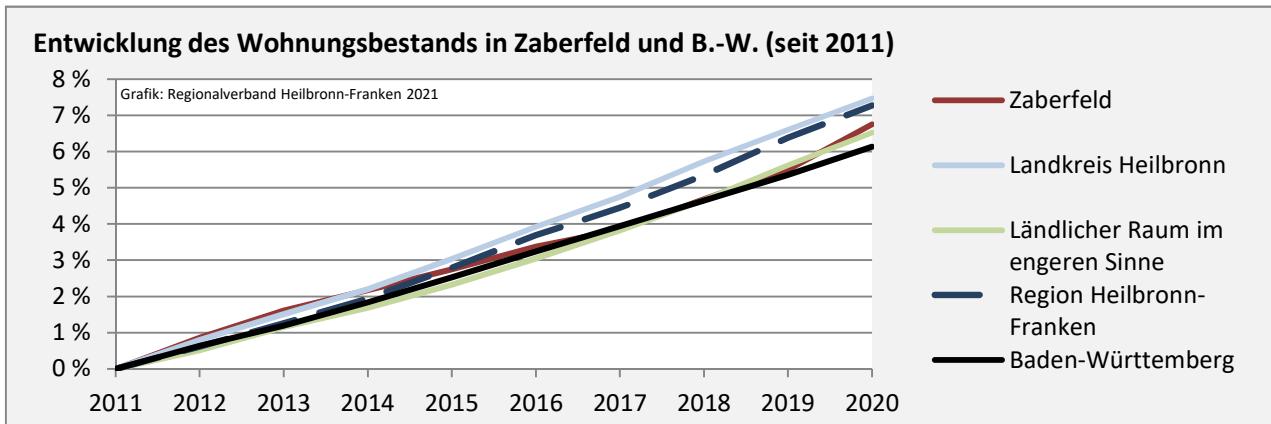

5-Jahres-Wertung (2015 bis 2020): Beschäftigungsgewinne / -verluste pro 1.000 Beschäftigte

Arbeitslosigkeit in Zaberfeld

Grafik: Regionalverband Heilbronn-Franken 2021

Arbeitslosigkeit in Zaberfeld

■ unter 25 Jahre ■ über 55 Jahre

Grafik: Regionalverband Heilbronn-Franken 2021

Datengrundlage: Statistik der Bundesagentur für Arbeit

Abbildungen und Berechnungen: Regionalverband Heilbronn-Franken

Zaberfeld - Pendlerverflechtungen 2020

Pendlersaldo: -1324

Datengrundlage: Statistik der Bundesagentur für Arbeit

Abbildungen: Regionalverband Heilbronn-Franken (keine Berücksichtigung von Werten unter 30)

Zaberfeld - Wohnungsbestand und -entwicklung