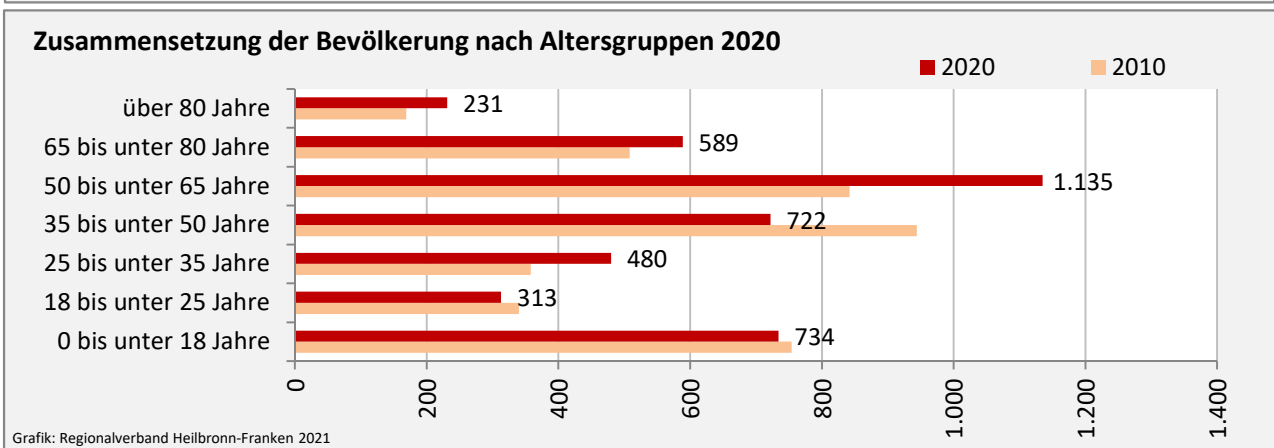

Zaberfeld - Bevölkerung

Bevölkerungsstand in Zaberfeld (2011 bis 2020)

Grafik: Regionalverband Heilbronn-Franken 2021

Bevölkerungsentwicklung in Zaberfeld (seit 2011)

Grafik: Regionalverband Heilbronn-Franken 2021

Geburten und Sterbefälle in Zaberfeld

5-Jahres-Wertung (2016 - 2020): natürliche Bevölkerungsentwicklung pro 1.000 Einwohner

Wanderungssaldi Zaberfeld

Grafik: Regionalverband Heilbronn-Franken 2021

5-Jahres-Wertung (2016 - 2020): Wanderungsgewinne bzw. -verluste pro 1.000 Einwohner

Datengrundlage: Landesamt für Statistik Baden-Württemberg

Abbildungen und Berechnungen: Regionalverband Heilbronn-Franken

Zaberfeld - Bevölkerung

Zaberfeld - Beschäftigung

sozialvers. Beschäftigung (SvB) in Zaberfeld (2011 bis 2020)

Grafik: Regionalverband Heilbronn-Franken 2021

prozentuale Entwicklung der SvB in Zaberfeld (seit 2011)

Grafik: Regionalverband Heilbronn-Franken 2021

■ produzierendes Gewerbe ■ Dienstleistungen

Grafik: Regionalverband Heilbronn-Franken 2021