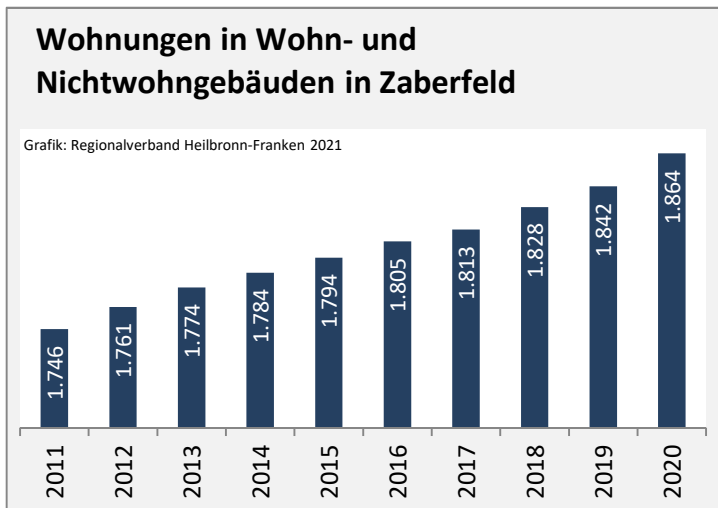

5-Jahres-Wertung (2015 bis 2020): Beschäftigungsgewinne / -verluste pro 1.000 Beschäftigte

Arbeitslosigkeit in Zaberfeld

Grafik: Regionalverband Heilbronn-Franken 2021

Arbeitslosigkeit in Zaberfeld

■ unter 25 Jahre ■ über 55 Jahre

Grafik: Regionalverband Heilbronn-Franken 2021

Datengrundlage: Statistik der Bundesagentur für Arbeit

Abbildungen und Berechnungen: Regionalverband Heilbronn-Franken

Zaberfeld - Pendlerverflechtungen 2020

Pendlersaldo: -1324

Datengrundlage: Statistik der Bundesagentur für Arbeit

Abbildungen: Regionalverband Heilbronn-Franken (keine Berücksichtigung von Werten unter 30)

Zaberfeld - Wohnungsbestand und -entwicklung