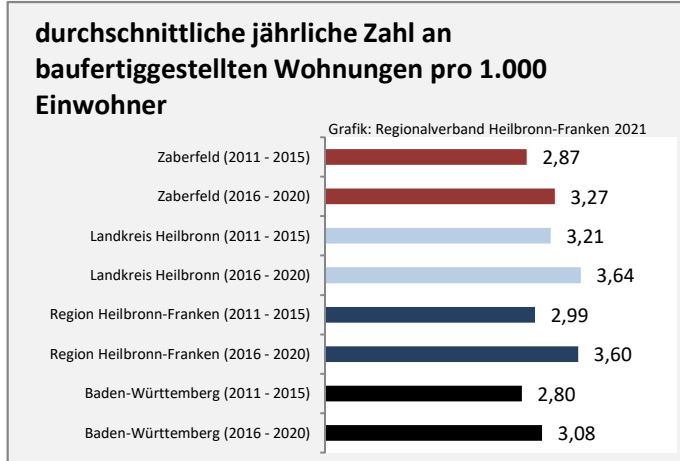

Grafik: Regionalverband Heilbronn-Franken 2021

prozentuale Entwicklung der SvB in Zaberfeld (seit 2011)

Grafik: Regionalverband Heilbronn-Franken 2021

■ produzierendes Gewerbe ■ Dienstleistungen

Grafik: Regionalverband Heilbronn-Franken 2021

5-Jahres-Wertung (2015 bis 2020): Beschäftigungsgewinne / -verluste pro 1.000 Beschäftigte

Arbeitslosigkeit in Zaberfeld

Grafik: Regionalverband Heilbronn-Franken 2021

Arbeitslosigkeit in Zaberfeld

■ unter 25 Jahre ■ über 55 Jahre

Grafik: Regionalverband Heilbronn-Franken 2021

Datengrundlage: Statistik der Bundesagentur für Arbeit

Abbildungen und Berechnungen: Regionalverband Heilbronn-Franken

Zaberfeld - Pendlerverflechtungen 2020

Pendlersaldo: -1324

Datengrundlage: Statistik der Bundesagentur für Arbeit

Abbildungen: Regionalverband Heilbronn-Franken (keine Berücksichtigung von Werten unter 30)

Zaberfeld - Wohnungsbestand und -entwicklung