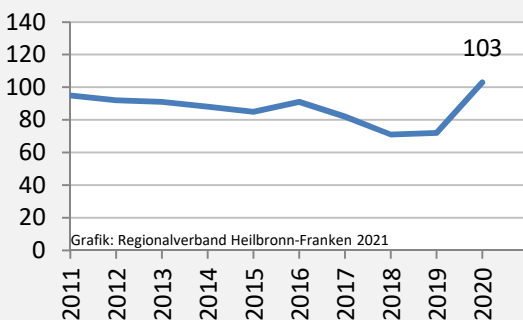

Datengrundlage: Landesamt für Statistik Baden-Württemberg

Abbildungen und Berechnungen: Regionalverband Heilbronn-Franken

Zaberfeld - Bevölkerung

Zaberfeld - Beschäftigung

sozialvers. Beschäftigung (SvB) in Zaberfeld (2011 bis 2020)

Grafik: Regionalverband Heilbronn-Franken 2021

prozentuale Entwicklung der SvB in Zaberfeld (seit 2011)

Grafik: Regionalverband Heilbronn-Franken 2021

■ produzierendes Gewerbe ■ Dienstleistungen

Grafik: Regionalverband Heilbronn-Franken 2021

5-Jahres-Wertung (2015 bis 2020): Beschäftigungsgewinne / -verluste pro 1.000 Beschäftigte

Arbeitslosigkeit in Zaberfeld

Grafik: Regionalverband Heilbronn-Franken 2021

Arbeitslosigkeit in Zaberfeld

■ unter 25 Jahre ■ über 55 Jahre