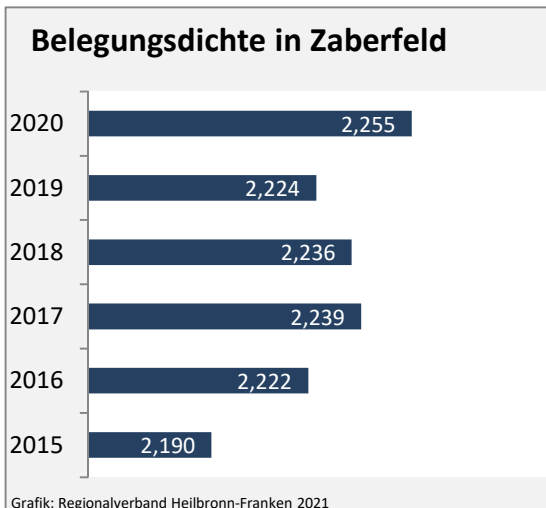

Grafik: Regionalverband Heilbronn-Franken 2021

prozentuale Entwicklung der SvB in Zaberfeld (seit 2011)

Grafik: Regionalverband Heilbronn-Franken 2021

■ produzierendes Gewerbe ■ Dienstleistungen

Grafik: Regionalverband Heilbronn-Franken 2021

5-Jahres-Wertung (2015 bis 2020): Beschäftigungsgewinne / -verluste pro 1.000 Beschäftigte

Arbeitslosigkeit in Zaberfeld

Grafik: Regionalverband Heilbronn-Franken 2021

Arbeitslosigkeit in Zaberfeld

■ unter 25 Jahre ■ über 55 Jahre

Grafik: Regionalverband Heilbronn-Franken 2021

Datengrundlage: Statistik der Bundesagentur für Arbeit

Abbildungen und Berechnungen: Regionalverband Heilbronn-Franken

Zaberfeld - Pendlerverflechtungen 2020

Pendlersaldo: -1324

Datengrundlage: Statistik der Bundesagentur für Arbeit

Abbildungen: Regionalverband Heilbronn-Franken (keine Berücksichtigung von Werten unter 30)

Zaberfeld - Wohnungsbestand und -entwicklung