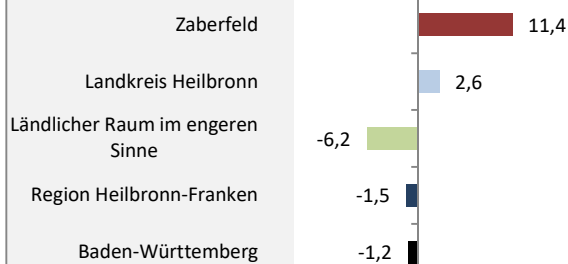

Zaberfeld - Bevölkerung

Bevölkerungsstand in Zaberfeld (2011 bis 2020)

Grafik: Regionalverband Heilbronn-Franken 2021

Bevölkerungsentwicklung in Zaberfeld (seit 2011)

Grafik: Regionalverband Heilbronn-Franken 2021

Geburten und Sterbefälle in Zaberfeld

5-Jahres-Wertung (2016 - 2020): natürliche Bevölkerungsentwicklung pro 1.000 Einwohner

Wanderungssaldi Zaberfeld

Grafik: Regionalverband Heilbronn-Franken 2021

5-Jahres-Wertung (2016 - 2020): Wanderungsgewinne bzw. -verluste pro 1.000 Einwohner