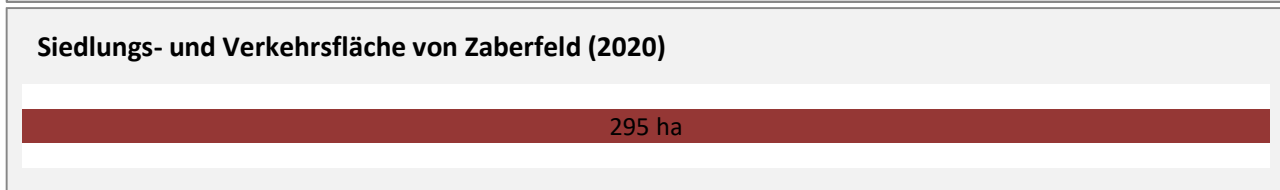

Zaberfeld - Flächenentwicklung

Datengrundlage: Landesamt für Statistik Baden-Württemberg

Abbildungen und Berechnungen: Regionalverband Heilbronn-Franken