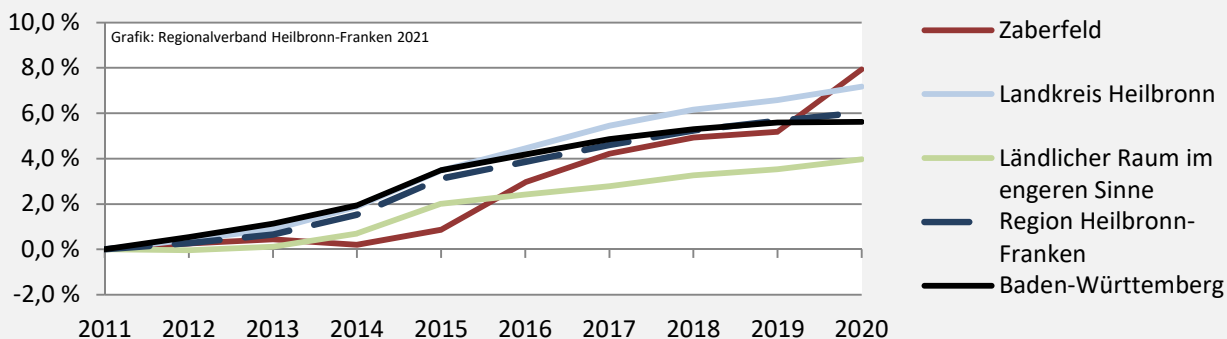

Zaberfeld - Bevölkerung

Bevölkerungsstand in Zaberfeld (2011 bis 2020)

Grafik: Regionalverband Heilbronn-Franken 2021

Bevölkerungsentwicklung in Zaberfeld (seit 2011)

Grafik: Regionalverband Heilbronn-Franken 2021