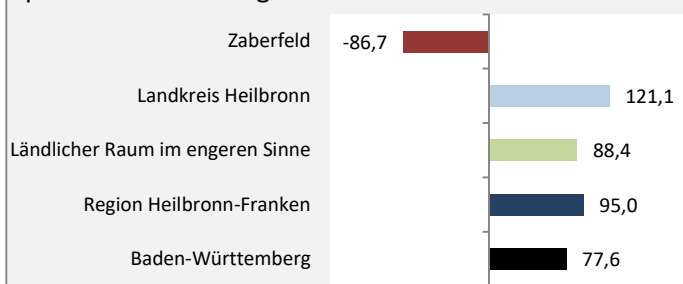

Grafik: Regionalverband Heilbronn-Franken 2021

prozentuale Entwicklung der SvB in Zaberfeld (seit 2011)

Grafik: Regionalverband Heilbronn-Franken 2021

■ produzierendes Gewerbe ■ Dienstleistungen

Grafik: Regionalverband Heilbronn-Franken 2021

5-Jahres-Wertung (2015 bis 2020): Beschäftigungsgewinne / -verluste pro 1.000 Beschäftigte

Arbeitslosigkeit in Zaberfeld

Grafik: Regionalverband Heilbronn-Franken 2021

Arbeitslosigkeit in Zaberfeld

■ unter 25 Jahre ■ über 55 Jahre