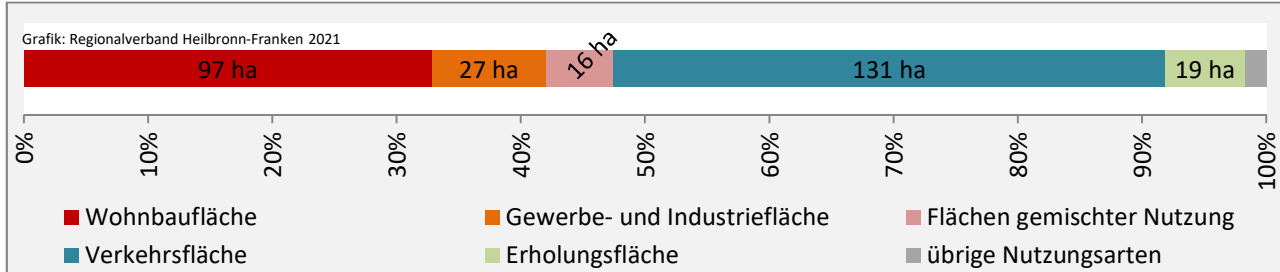

Zaberfeld - Flächenentwicklung

Datengrundlage: Landesamt für Statistik Baden-Württemberg

Abbildungen und Berechnungen: Regionalverband Heilbronn-Franken