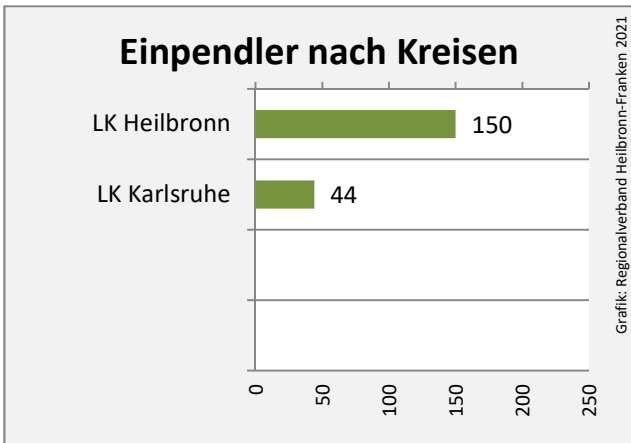

5-Jahres-Wertung (2015 bis 2020): Beschäftigungsgewinne / -verluste pro 1.000 Beschäftigte

Arbeitslosigkeit in Zaberfeld

Grafik: Regionalverband Heilbronn-Franken 2021

Arbeitslosigkeit in Zaberfeld

■ unter 25 Jahre ■ über 55 Jahre

Grafik: Regionalverband Heilbronn-Franken 2021

Datengrundlage: Statistik der Bundesagentur für Arbeit

Abbildungen und Berechnungen: Regionalverband Heilbronn-Franken

Zaberfeld - Pendlerverflechtungen 2020

Pendlersaldo: -1324

Datengrundlage: Statistik der Bundesagentur für Arbeit

Abbildungen: Regionalverband Heilbronn-Franken (keine Berücksichtigung von Werten unter 30)

Zaberfeld - Wohnungsbestand und -entwicklung