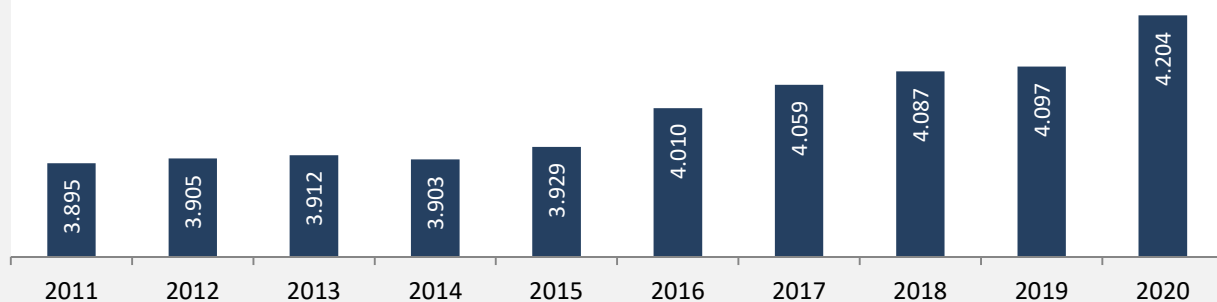

Zaberfeld - Bevölkerung

Bevölkerungsstand in Zaberfeld (2011 bis 2020)

Grafik: Regionalverband Heilbronn-Franken 2021

Bevölkerungsentwicklung in Zaberfeld (seit 2011)

Grafik: Regionalverband Heilbronn-Franken 2021

Geburten und Sterbefälle in Zaberfeld

5-Jahres-Wertung (2016 - 2020): natürliche Bevölkerungsentwicklung pro 1.000 Einwohner

Wanderungssaldi Zaberfeld

Grafik: Regionalverband Heilbronn-Franken 2021

5-Jahres-Wertung (2016 - 2020): Wanderungsgewinne bzw. -verluste pro 1.000 Einwohner