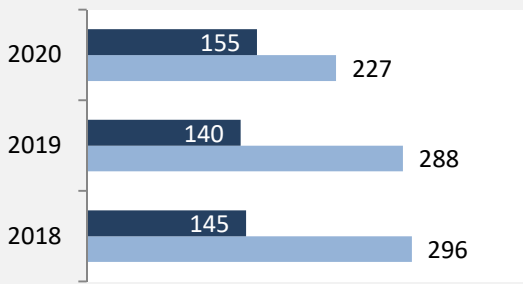

Datengrundlage: Landesamt für Statistik Baden-Württemberg

Abbildungen und Berechnungen: Regionalverband Heilbronn-Franken

Zaberfeld - Bevölkerung

Zaberfeld - Beschäftigung

sozialvers. Beschäftigung (SvB) in Zaberfeld (2011 bis 2020)

Grafik: Regionalverband Heilbronn-Franken 2021

prozentuale Entwicklung der SvB in Zaberfeld (seit 2011)

Grafik: Regionalverband Heilbronn-Franken 2021

■ produzierendes Gewerbe ■ Dienstleistungen

Grafik: Regionalverband Heilbronn-Franken 2021

5-Jahres-Wertung (2015 bis 2020): Beschäftigungsgewinne / -verluste pro 1.000 Beschäftigte

Arbeitslosigkeit in Zaberfeld

Grafik: Regionalverband Heilbronn-Franken 2021

Arbeitslosigkeit in Zaberfeld

■ unter 25 Jahre ■ über 55 Jahre