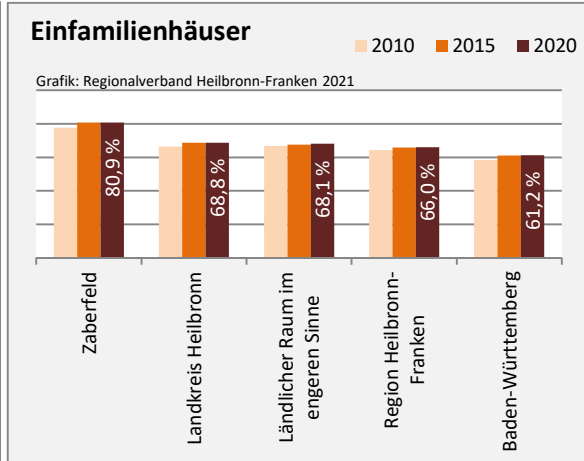

Grafik: Regionalverband Heilbronn-Franken 2021

prozentuale Entwicklung der SvB in Zaberfeld (seit 2011)

Grafik: Regionalverband Heilbronn-Franken 2021

■ produzierendes Gewerbe ■ Dienstleistungen

Grafik: Regionalverband Heilbronn-Franken 2021

5-Jahres-Wertung (2015 bis 2020): Beschäftigungsgewinne / -verluste pro 1.000 Beschäftigte

Arbeitslosigkeit in Zaberfeld

Grafik: Regionalverband Heilbronn-Franken 2021

Arbeitslosigkeit in Zaberfeld

■ unter 25 Jahre ■ über 55 Jahre

Grafik: Regionalverband Heilbronn-Franken 2021

Datengrundlage: Statistik der Bundesagentur für Arbeit

Abbildungen und Berechnungen: Regionalverband Heilbronn-Franken

Zaberfeld - Pendlerverflechtungen 2020

Pendlersaldo: -1324

Datengrundlage: Statistik der Bundesagentur für Arbeit

Abbildungen: Regionalverband Heilbronn-Franken (keine Berücksichtigung von Werten unter 30)

Zaberfeld - Wohnungsbestand und -entwicklung