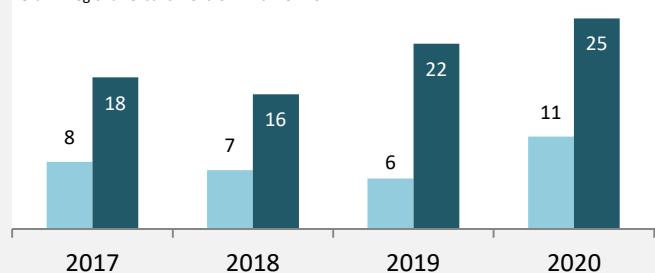

Datengrundlage: Landesamt für Statistik Baden-Württemberg

Abbildungen und Berechnungen: Regionalverband Heilbronn-Franken

Zaberfeld - Bevölkerung

Zaberfeld - Beschäftigung

sozialvers. Beschäftigung (SvB) in Zaberfeld (2011 bis 2020)

Grafik: Regionalverband Heilbronn-Franken 2021

prozentuale Entwicklung der SvB in Zaberfeld (seit 2011)

Grafik: Regionalverband Heilbronn-Franken 2021

■ produzierendes Gewerbe ■ Dienstleistungen

Grafik: Regionalverband Heilbronn-Franken 2021

5-Jahres-Wertung (2015 bis 2020): Beschäftigungsgewinne / -verluste pro 1.000 Beschäftigte

Arbeitslosigkeit in Zaberfeld

Grafik: Regionalverband Heilbronn-Franken 2021

Arbeitslosigkeit in Zaberfeld

■ unter 25 Jahre ■ über 55 Jahre

Grafik: Regionalverband Heilbronn-Franken 2021

Datengrundlage: Statistik der Bundesagentur für Arbeit

Abbildungen und Berechnungen: Regionalverband Heilbronn-Franken

Zaberfeld - Pendlerverflechtungen 2020