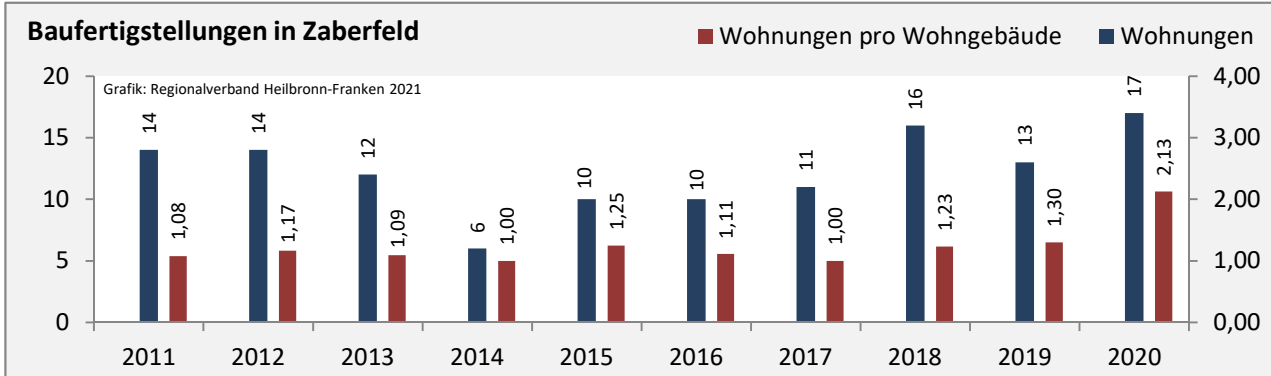

Grafik: Regionalverband Heilbronn-Franken 2021

prozentuale Entwicklung der SvB in Zaberfeld (seit 2011)

Grafik: Regionalverband Heilbronn-Franken 2021

■ produzierendes Gewerbe ■ Dienstleistungen

Grafik: Regionalverband Heilbronn-Franken 2021

5-Jahres-Wertung (2015 bis 2020): Beschäftigungsgewinne / -verluste pro 1.000 Beschäftigte

Arbeitslosigkeit in Zaberfeld

Grafik: Regionalverband Heilbronn-Franken 2021

Arbeitslosigkeit in Zaberfeld

■ unter 25 Jahre ■ über 55 Jahre

Grafik: Regionalverband Heilbronn-Franken 2021

Datengrundlage: Statistik der Bundesagentur für Arbeit

Abbildungen und Berechnungen: Regionalverband Heilbronn-Franken

Zaberfeld - Pendlerverflechtungen 2020

Pendlersaldo: -1324

Datengrundlage: Statistik der Bundesagentur für Arbeit

Abbildungen: Regionalverband Heilbronn-Franken (keine Berücksichtigung von Werten unter 30)

Zaberfeld - Wohnungsbestand und -entwicklung