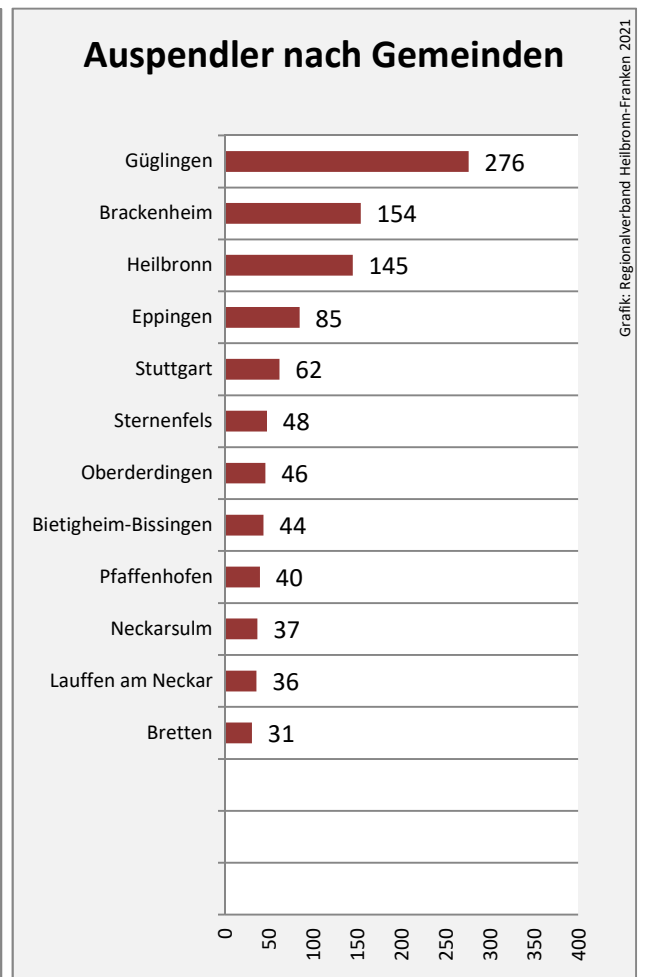

Grafik: Regionalverband Heilbronn-Franken 2021

prozentuale Entwicklung der SvB in Zaberfeld (seit 2011)

Grafik: Regionalverband Heilbronn-Franken 2021

■ produzierendes Gewerbe ■ Dienstleistungen

Grafik: Regionalverband Heilbronn-Franken 2021

5-Jahres-Wertung (2015 bis 2020): Beschäftigungsgewinne / -verluste pro 1.000 Beschäftigte

Arbeitslosigkeit in Zaberfeld

Grafik: Regionalverband Heilbronn-Franken 2021

Arbeitslosigkeit in Zaberfeld

■ unter 25 Jahre ■ über 55 Jahre

Grafik: Regionalverband Heilbronn-Franken 2021

Datengrundlage: Statistik der Bundesagentur für Arbeit

Abbildungen und Berechnungen: Regionalverband Heilbronn-Franken

Zaberfeld - Pendlerverflechtungen 2020

Pendlersaldo: -1324

Datengrundlage: Statistik der Bundesagentur für Arbeit

Abbildungen: Regionalverband Heilbronn-Franken (keine Berücksichtigung von Werten unter 30)

Zaberfeld - Wohnungsbestand und -entwicklung