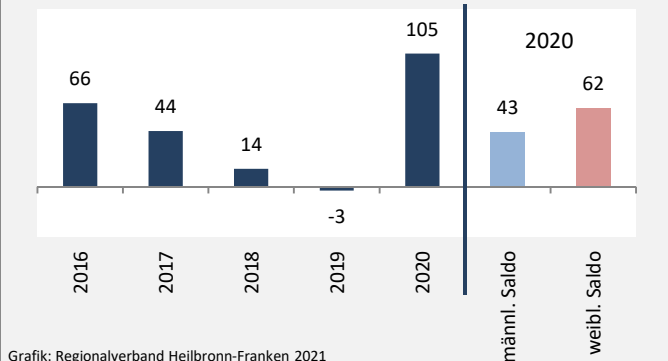

Zaberfeld - Bevölkerung

Bevölkerungsstand in Zaberfeld (2011 bis 2020)

Grafik: Regionalverband Heilbronn-Franken 2021

Bevölkerungsentwicklung in Zaberfeld (seit 2011)

Grafik: Regionalverband Heilbronn-Franken 2021

Geburten und Sterbefälle in Zaberfeld

5-Jahres-Wertung (2016 - 2020): natürliche Bevölkerungsentwicklung pro 1.000 Einwohner

Wanderungssaldi Zaberfeld

Grafik: Regionalverband Heilbronn-Franken 2021

5-Jahres-Wertung (2016 - 2020): Wanderungsgewinne bzw. -verluste pro 1.000 Einwohner