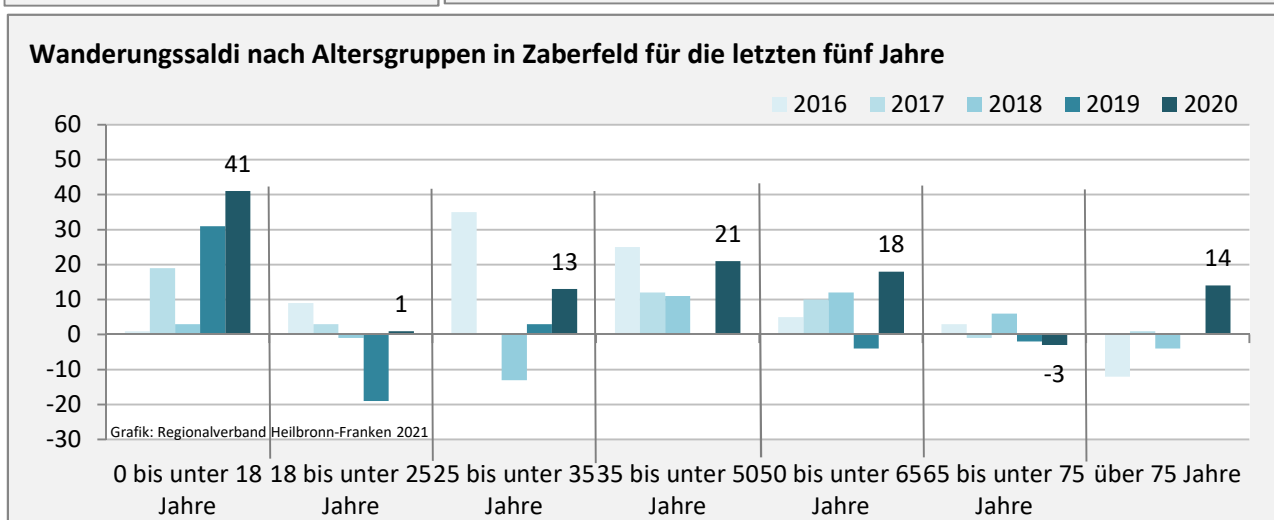

Zaberfeld - Bevölkerung

Bevölkerungsstand in Zaberfeld (2011 bis 2020)

Grafik: Regionalverband Heilbronn-Franken 2021

Bevölkerungsentwicklung in Zaberfeld (seit 2011)

Grafik: Regionalverband Heilbronn-Franken 2021

Geburten und Sterbefälle in Zaberfeld

5-Jahres-Wertung (2016 - 2020): natürliche Bevölkerungsentwicklung pro 1.000 Einwohner

Wanderungssaldi Zaberfeld

Grafik: Regionalverband Heilbronn-Franken 2021

5-Jahres-Wertung (2016 - 2020): Wanderungsgewinne bzw. -verluste pro 1.000 Einwohner

Datengrundlage: Landesamt für Statistik Baden-Württemberg

Abbildungen und Berechnungen: Regionalverband Heilbronn-Franken

Zaberfeld - Bevölkerung

Zaberfeld - Beschäftigung

sozialvers. Beschäftigung (SvB) in Zaberfeld (2011 bis 2020)

Grafik: Regionalverband Heilbronn-Franken 2021

prozentuale Entwicklung der SvB in Zaberfeld (seit 2011)

Grafik: Regionalverband Heilbronn-Franken 2021

■ produzierendes Gewerbe ■ Dienstleistungen

Grafik: Regionalverband Heilbronn-Franken 2021