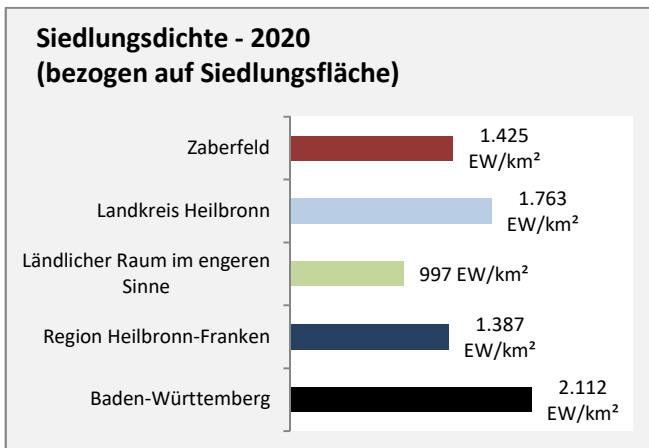

Grafik: Regionalverband Heilbronn-Franken 2021

Datengrundlage: Statistik der Bundesagentur für Arbeit

Abbildungen und Berechnungen: Regionalverband Heilbronn-Franken

Zaberfeld - Pendlerverflechtungen 2020

Pendlersaldo: -1324

Datengrundlage: Statistik der Bundesagentur für Arbeit

Abbildungen: Regionalverband Heilbronn-Franken (keine Berücksichtigung von Werten unter 30)

Zaberfeld - Wohnungsbestand und -entwicklung

Datengrundlage: Statistisches Landesamt Baden-Württemberg (ab 2011: Zensus 2011)

Abbildungen und Berechnungen: Regionalverband Heilbronn-Franken

Zaberfeld - Flächenentwicklung

Datengrundlage: Landesamt für Statistik Baden-Württemberg