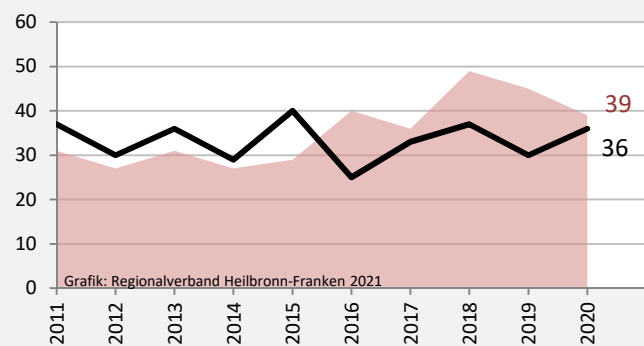

Zaberfeld - Bevölkerung

Bevölkerungsstand in Zaberfeld (2011 bis 2020)

Grafik: Regionalverband Heilbronn-Franken 2021

Bevölkerungsentwicklung in Zaberfeld (seit 2011)

Grafik: Regionalverband Heilbronn-Franken 2021

Geburten und Sterbefälle in Zaberfeld

5-Jahres-Wertung (2016 - 2020): natürliche Bevölkerungsentwicklung pro 1.000 Einwohner

Wanderungssaldi Zaberfeld

Grafik: Regionalverband Heilbronn-Franken 2021

5-Jahres-Wertung (2016 - 2020): Wanderungsgewinne bzw. -verluste pro 1.000 Einwohner