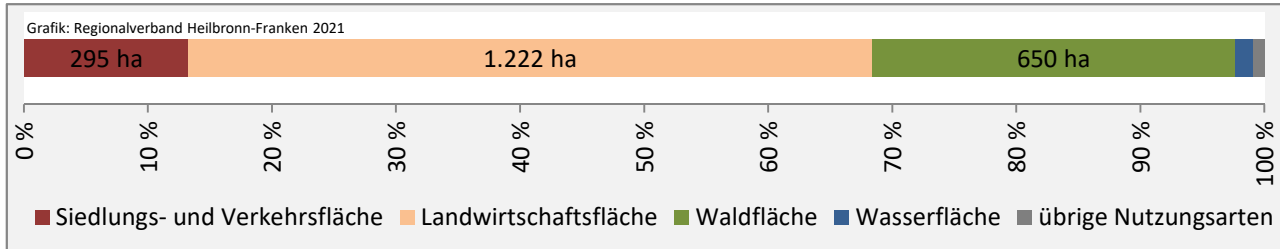

Zaberfeld - Flächenentwicklung

Datengrundlage: Landesamt für Statistik Baden-Württemberg

Abbildungen und Berechnungen: Regionalverband Heilbronn-Franken