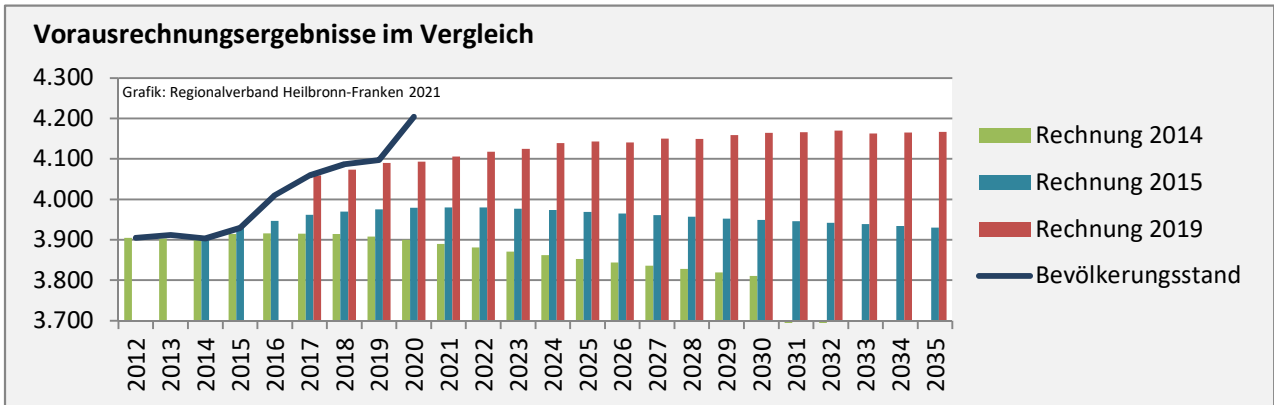

Zaberfeld - Bevölkerung

Bevölkerungsstand in Zaberfeld (2011 bis 2020)

Grafik: Regionalverband Heilbronn-Franken 2021

Bevölkerungsentwicklung in Zaberfeld (seit 2011)

Grafik: Regionalverband Heilbronn-Franken 2021

Geburten und Sterbefälle in Zaberfeld

5-Jahres-Wertung (2016 - 2020): natürliche Bevölkerungsentwicklung pro 1.000 Einwohner

Wanderungssaldi Zaberfeld

Grafik: Regionalverband Heilbronn-Franken 2021

5-Jahres-Wertung (2016 - 2020): Wanderungsgewinne bzw. -verluste pro 1.000 Einwohner

Datengrundlage: Landesamt für Statistik Baden-Württemberg

Abbildungen und Berechnungen: Regionalverband Heilbronn-Franken

Zaberfeld - Bevölkerung

Zaberfeld - Beschäftigung

sozialvers. Beschäftigung (SvB) in Zaberfeld (2011 bis 2020)

Grafik: Regionalverband Heilbronn-Franken 2021

prozentuale Entwicklung der SvB in Zaberfeld (seit 2011)

Grafik: Regionalverband Heilbronn-Franken 2021

■ produzierendes Gewerbe ■ Dienstleistungen

Grafik: Regionalverband Heilbronn-Franken 2021