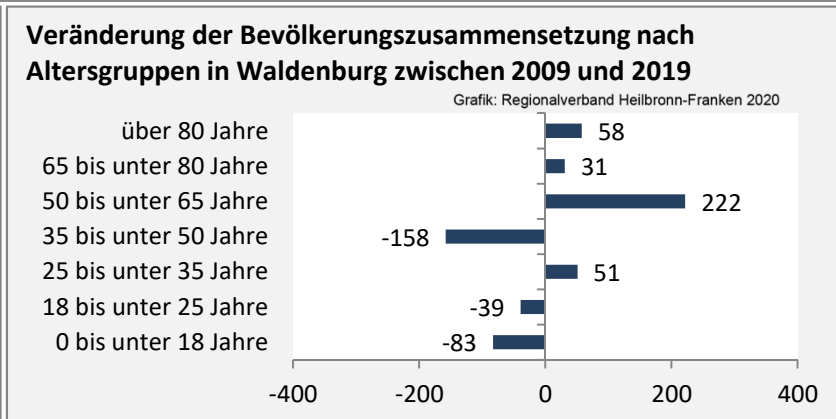

Waldenburg - Bevölkerung