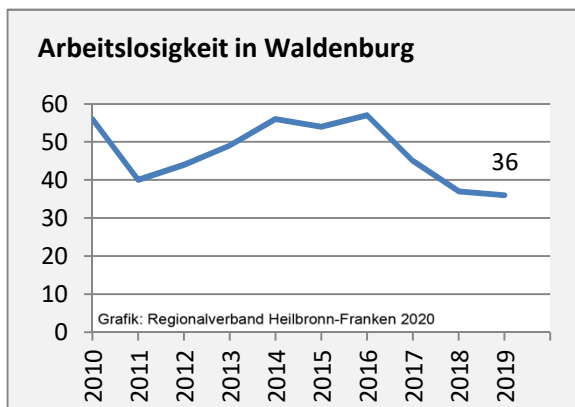

Waldenburg - Beschäftigung

Datengrundlage: Statistik der Bundesagentur für Arbeit

Abbildungen und Berechnungen: Regionalverband Heilbronn-Franken