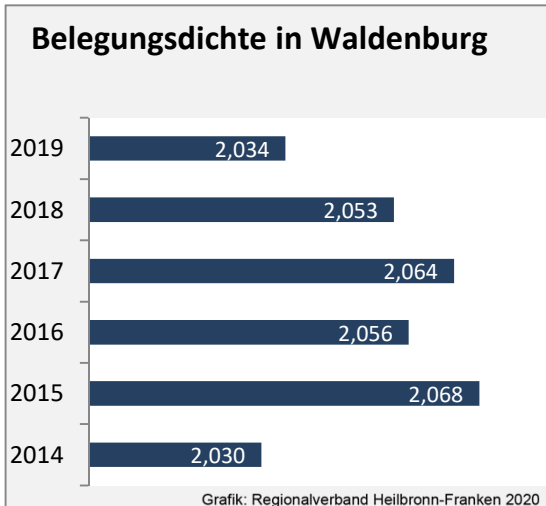

Waldenburg - Wohnungsbestand und -entwicklung

Datengrundlage: Statistisches Landesamt Baden-Württemberg (ab 2011: Zensus 2011)

Abbildungen und Berechnungen: Regionalverband Heilbronn-Franken