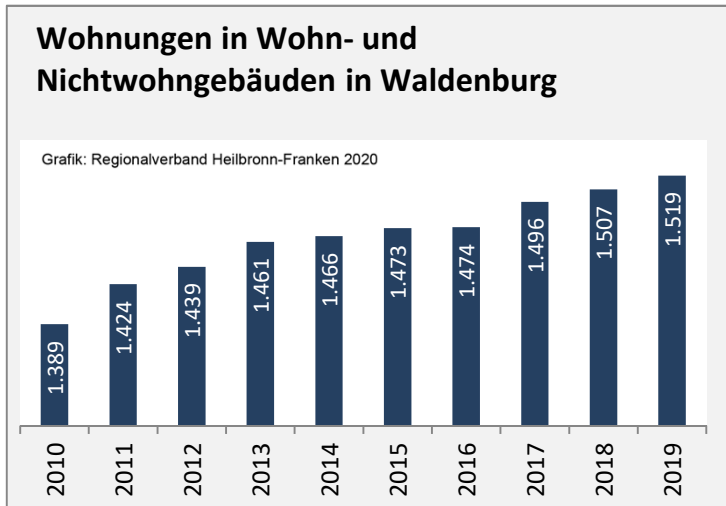

Waldenburg - Wohnungsbestand und -entwicklung

Datengrundlage: Statistisches Landesamt Baden-Württemberg (ab 2011: Zensus 2011)

Abbildungen und Berechnungen: Regionalverband Heilbronn-Franken