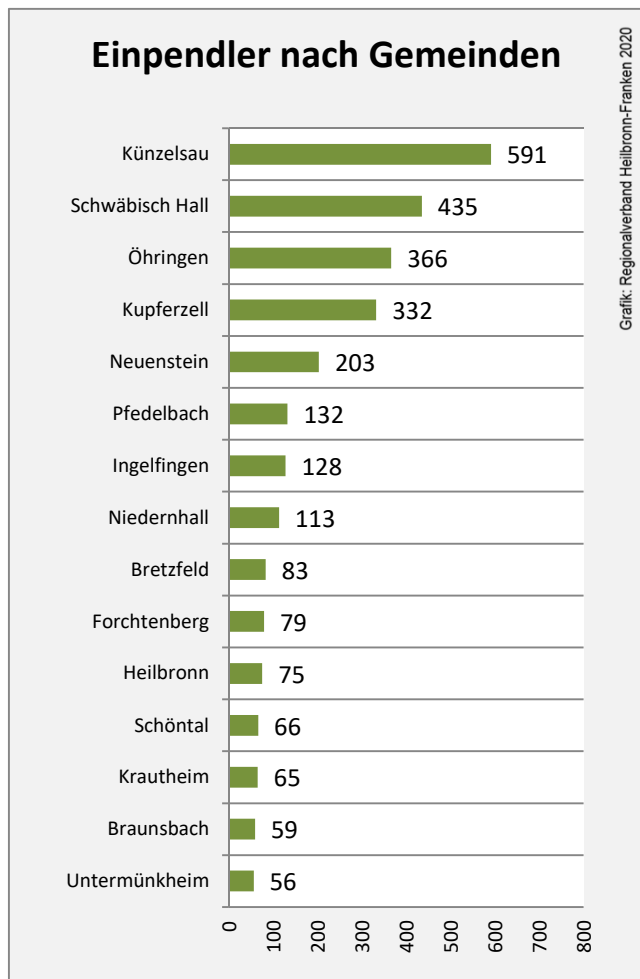

Wanderungssaldi Waldenburg

Grafik: Regionalverband Heilbronn-Franken 2020

5-Jahres-Wertung (2015 - 2019): Wanderungsgewinne bzw. -verluste pro 1.000 Einwohner

Datengrundlage: Landesamt für Statistik Baden-Württemberg

Abbildungen und Berechnungen: Regionalverband Heilbronn-Franken

Waldenburg - Bevölkerung

Waldenburg - Beschäftigung

Datengrundlage: Statistik der Bundesagentur für Arbeit

Abbildungen und Berechnungen: Regionalverband Heilbronn-Franken

Waldenburg - Pendlerverflechtungen 2019

Pendlersaldo: 3169

Datengrundlage: Statistik der Bundesagentur für Arbeit

Abbildungen: Regionalverband Heilbronn-Franken (keine Berücksichtigung von Werten unter 30)