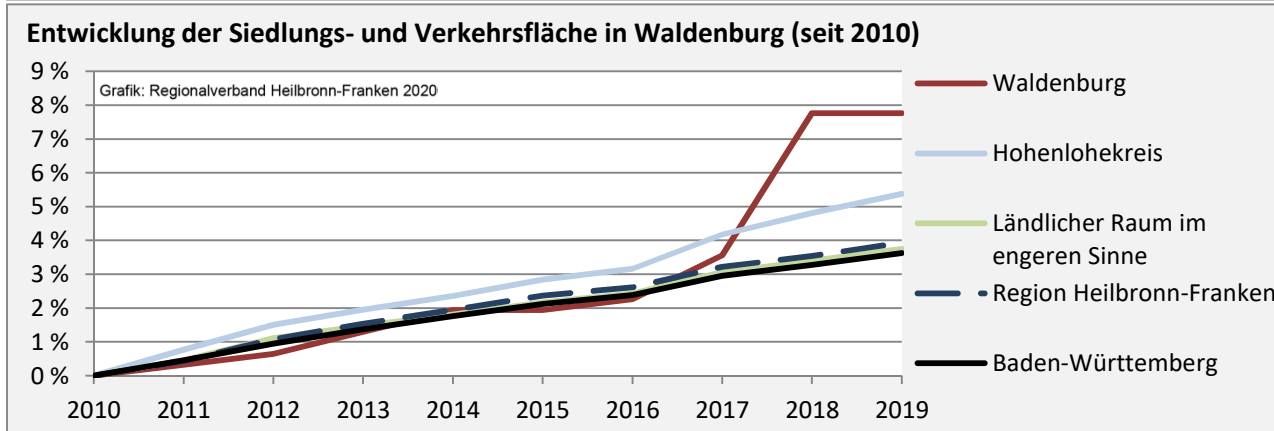

Waldenburg - Flächenentwicklung

Datengrundlage: Landesamt für Statistik Baden-Württemberg

Abbildungen und Berechnungen: Regionalverband Heilbronn-Franken