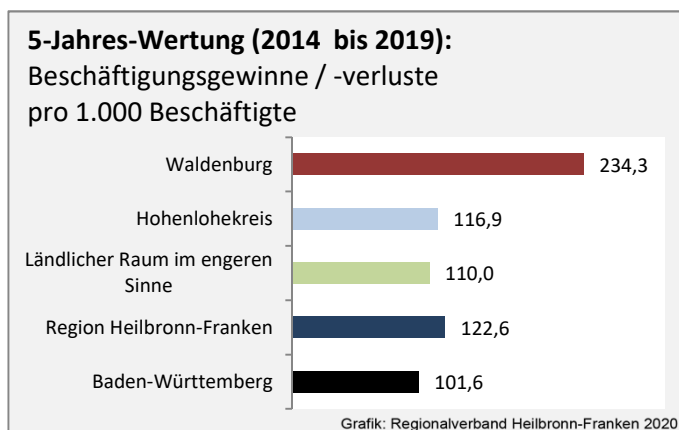

Waldenburg - Beschäftigung

Datengrundlage: Statistik der Bundesagentur für Arbeit

Abbildungen und Berechnungen: Regionalverband Heilbronn-Franken