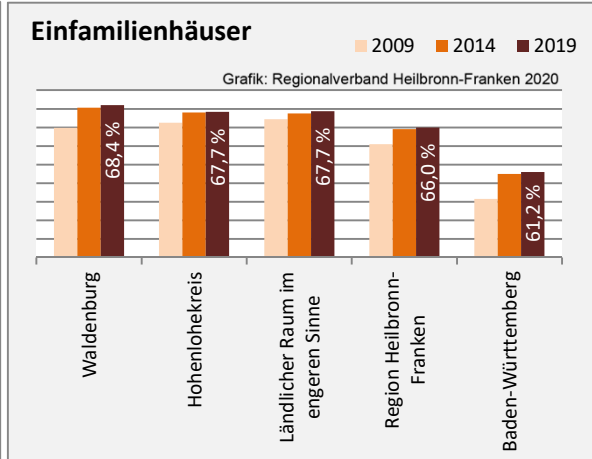

Waldenburg - Wohnungsbestand und -entwicklung

Datengrundlage: Statistisches Landesamt Baden-Württemberg (ab 2011: Zensus 2011)

Abbildungen und Berechnungen: Regionalverband Heilbronn-Franken