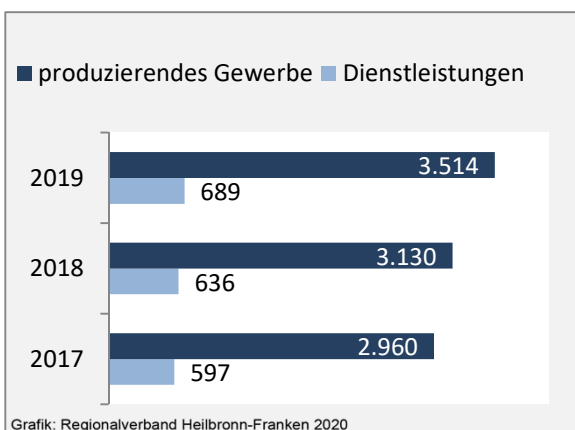

Waldenburg - Beschäftigung

Datengrundlage: Statistik der Bundesagentur für Arbeit

Abbildungen und Berechnungen: Regionalverband Heilbronn-Franken