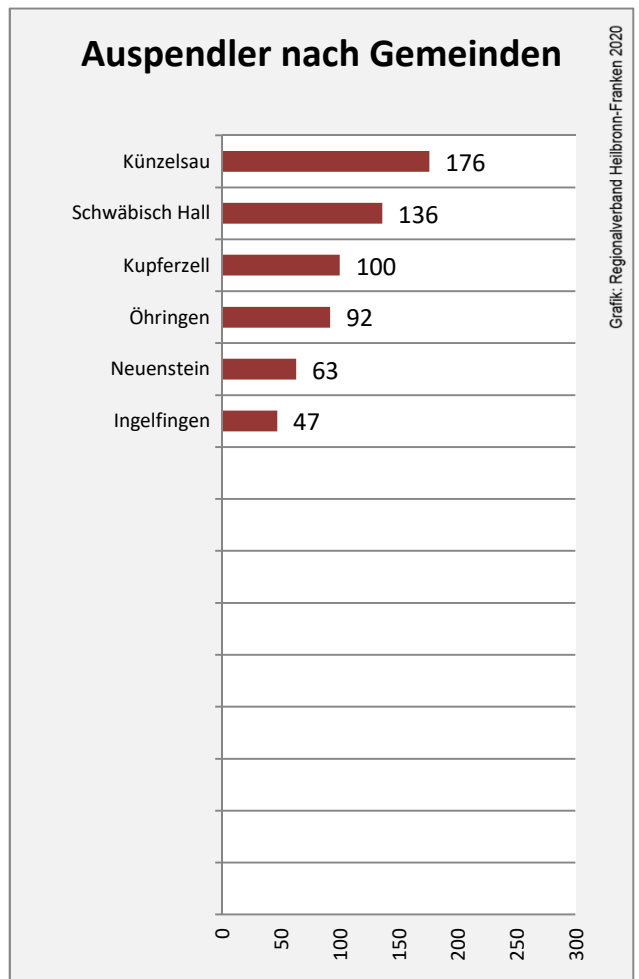

Wanderungssaldi Waldenburg

Grafik: Regionalverband Heilbronn-Franken 2020

5-Jahres-Wertung (2015 - 2019): Wanderungsgewinne bzw. -verluste pro 1.000 Einwohner

Datengrundlage: Landesamt für Statistik Baden-Württemberg

Abbildungen und Berechnungen: Regionalverband Heilbronn-Franken

Waldenburg - Bevölkerung

Waldenburg - Beschäftigung

Datengrundlage: Statistik der Bundesagentur für Arbeit

Abbildungen und Berechnungen: Regionalverband Heilbronn-Franken

Waldenburg - Pendlerverflechtungen 2019

Pendlersaldo: 3169

Datengrundlage: Statistik der Bundesagentur für Arbeit

Abbildungen: Regionalverband Heilbronn-Franken (keine Berücksichtigung von Werten unter 30)