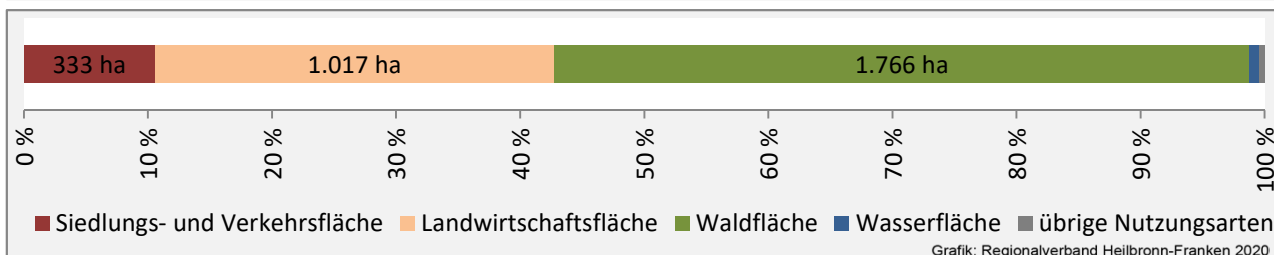

Waldenburg - Flächenentwicklung

Datengrundlage: Landesamt für Statistik Baden-Württemberg

Abbildungen und Berechnungen: Regionalverband Heilbronn-Franken