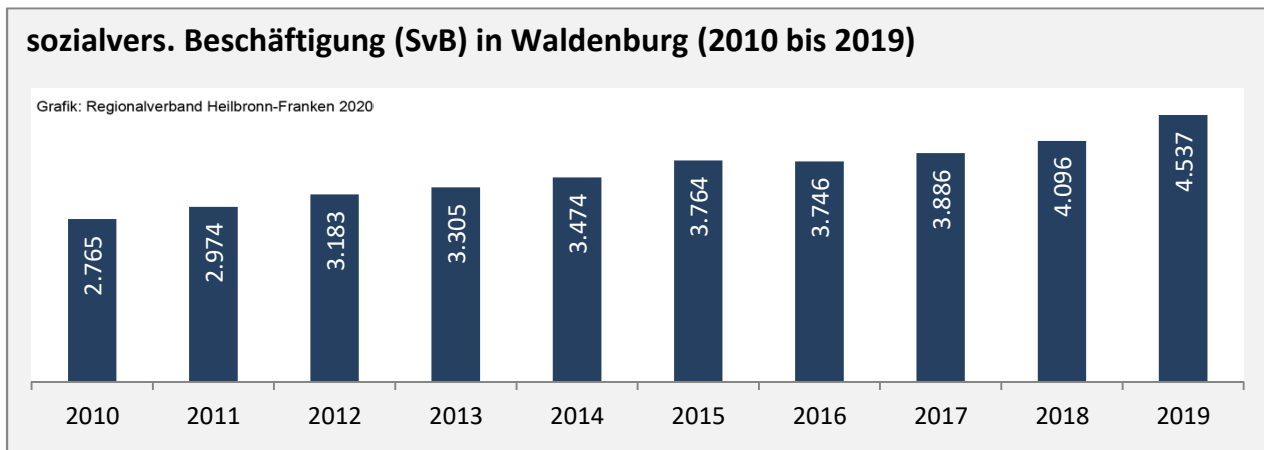

Waldenburg - Beschäftigung

Datengrundlage: Statistik der Bundesagentur für Arbeit

Abbildungen und Berechnungen: Regionalverband Heilbronn-Franken