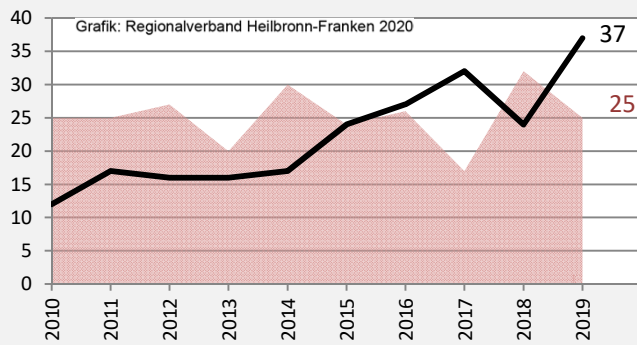

Waldenburg - Bevölkerung

Bevölkerungsstand in Waldenburg (2010 bis 2019)

Grafik: Regionalverband Heilbronn-Franken 2020

Bevölkerungsentwicklung in Waldenburg (seit 2010)

Grafik: Regionalverband Heilbronn-Franken 2020

Geburten und Sterbefälle in Waldenburg

Grafik: Regionalverband Heilbronn-Franken 2020

5-Jahres-Wertung (2015 - 2019): natürliche Bevölkerungsentwicklung pro 1.000 Einwohner

Grafik: Regionalverband Heilbronn-Franken 2020