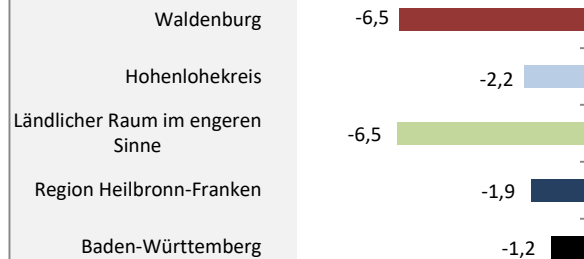

Waldenburg - Bevölkerung

Bevölkerungsstand in Waldenburg (2010 bis 2019)

Grafik: Regionalverband Heilbronn-Franken 2020

Bevölkerungsentwicklung in Waldenburg (seit 2010)

Grafik: Regionalverband Heilbronn-Franken 2020

Geburten und Sterbefälle in Waldenburg

Grafik: Regionalverband Heilbronn-Franken 2020

5-Jahres-Wertung (2015 - 2019): natürliche Bevölkerungsentwicklung pro 1.000 Einwohner

Grafik: Regionalverband Heilbronn-Franken 2020