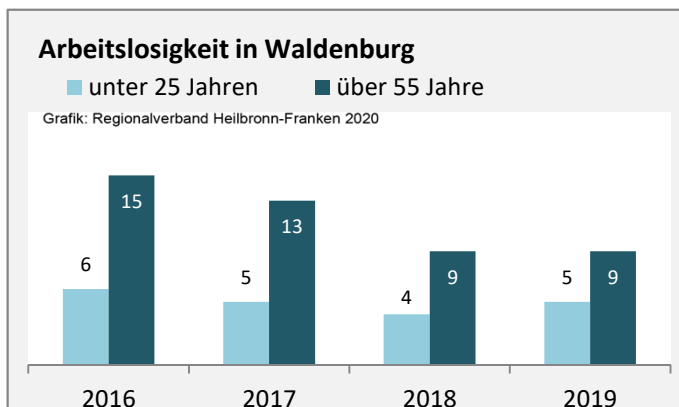

Waldenburg - Beschäftigung

Datengrundlage: Statistik der Bundesagentur für Arbeit

Abbildungen und Berechnungen: Regionalverband Heilbronn-Franken