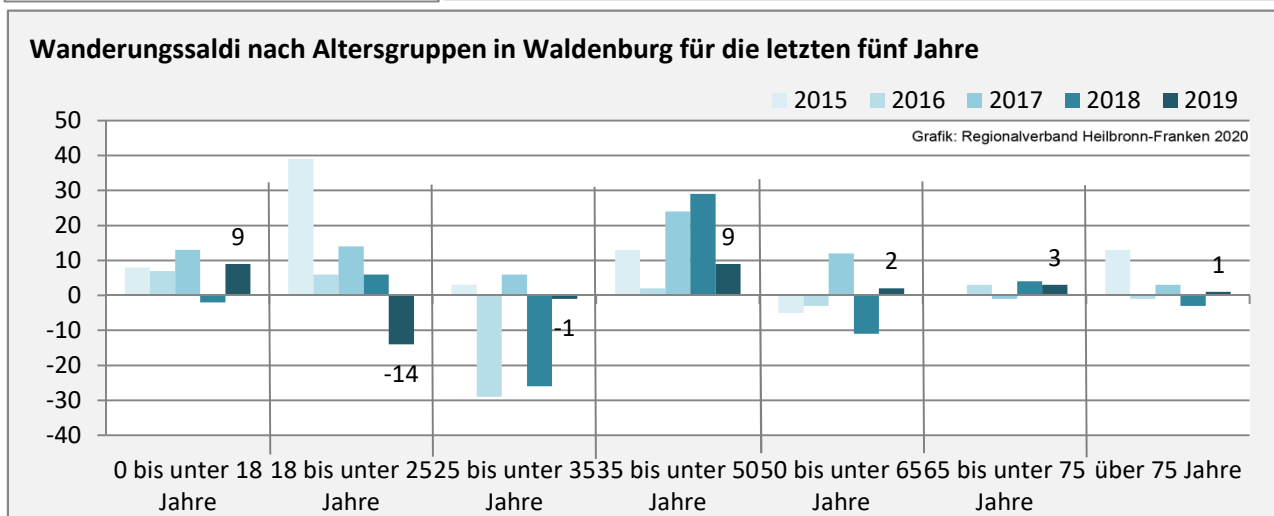

Waldenburg - Bevölkerung