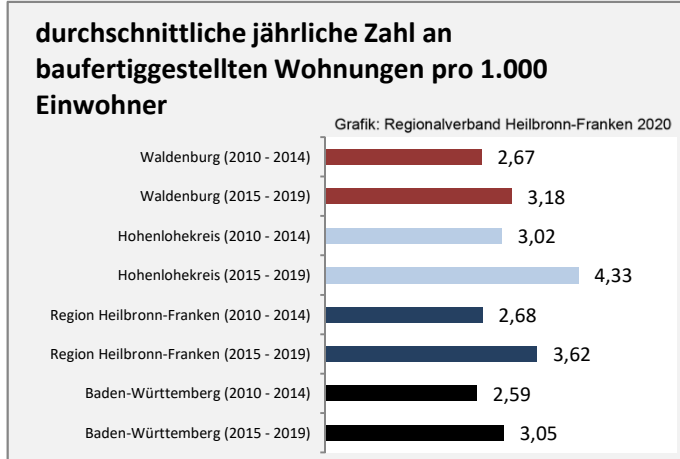

Waldenburg - Wohnungsbestand und -entwicklung

Datengrundlage: Statistisches Landesamt Baden-Württemberg (ab 2011: Zensus 2011)

Abbildungen und Berechnungen: Regionalverband Heilbronn-Franken