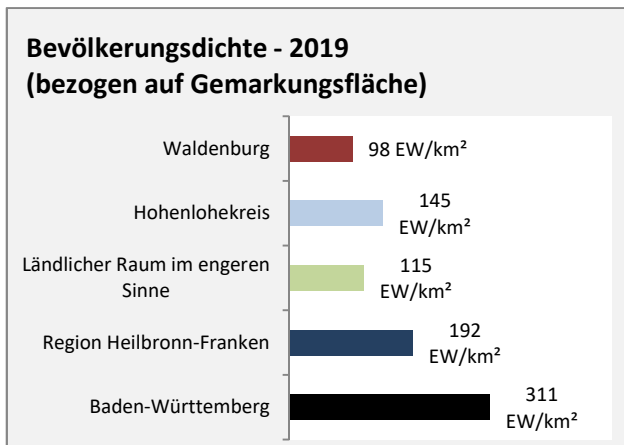

Waldenburg - Flächenentwicklung

Datengrundlage: Landesamt für Statistik Baden-Württemberg

Abbildungen und Berechnungen: Regionalverband Heilbronn-Franken