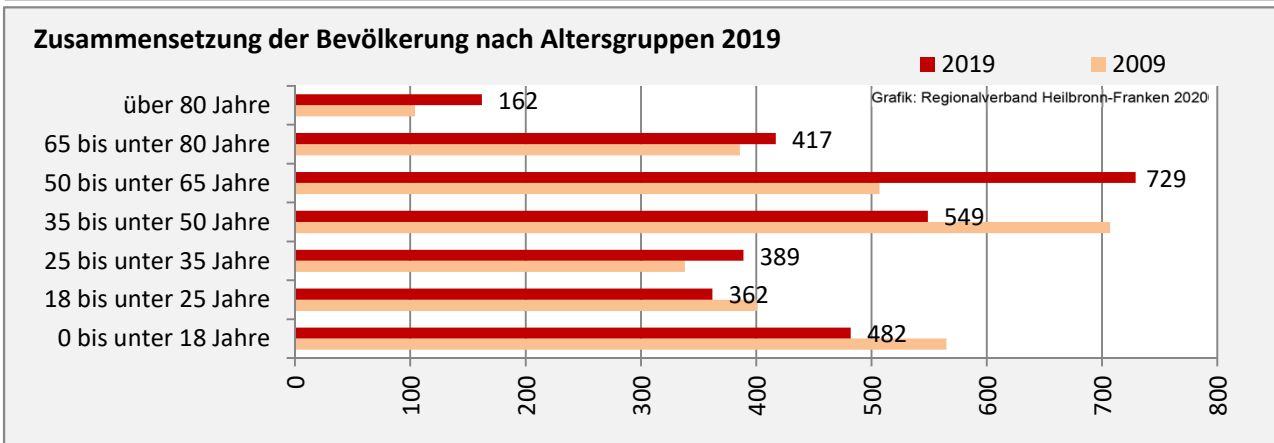

Waldenburg - Bevölkerung