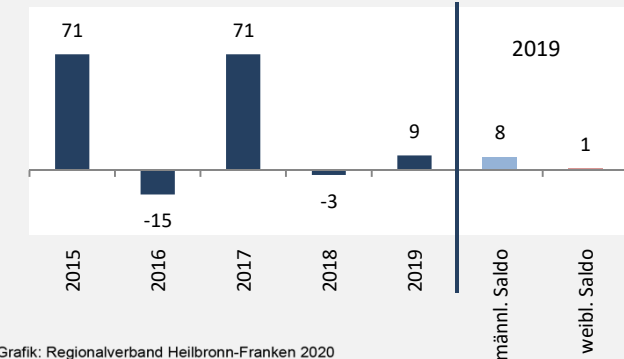

Wanderungssaldi Waldenburg

Grafik: Regionalverband Heilbronn-Franken 2020