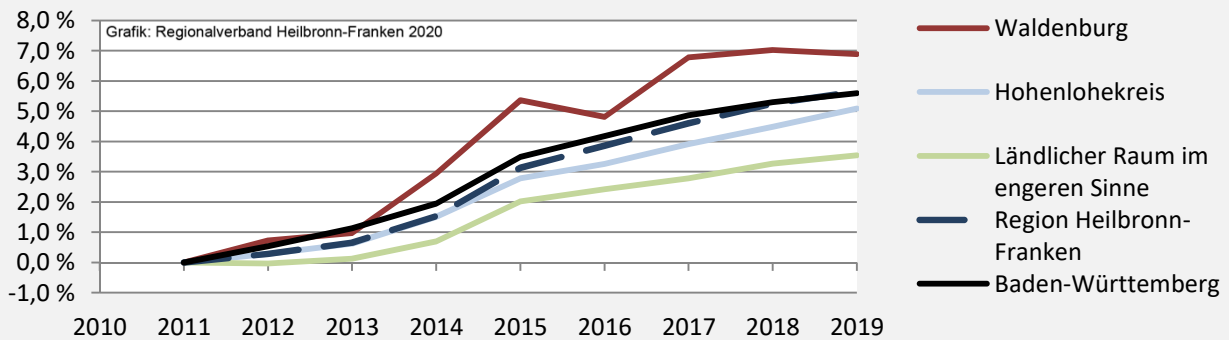

Waldenburg - Bevölkerung

Bevölkerungsstand in Waldenburg (2010 bis 2019)

Grafik: Regionalverband Heilbronn-Franken 2020

Bevölkerungsentwicklung in Waldenburg (seit 2010)

Grafik: Regionalverband Heilbronn-Franken 2020

Geburten und Sterbefälle in Waldenburg

Grafik: Regionalverband Heilbronn-Franken 2020

5-Jahres-Wertung (2015 - 2019): natürliche Bevölkerungsentwicklung pro 1.000 Einwohner

Grafik: Regionalverband Heilbronn-Franken 2020