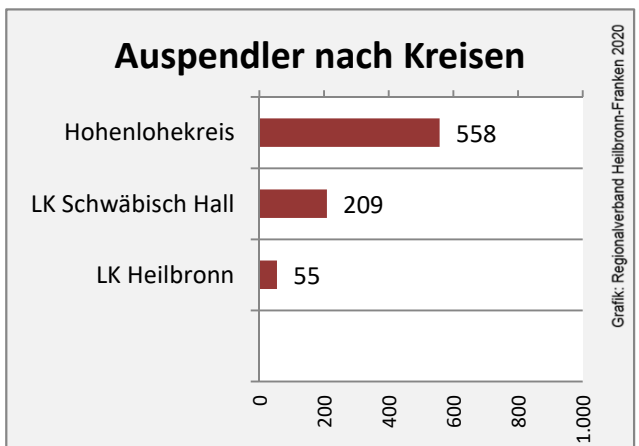

Abbildungen und Berechnungen: Regionalverband Heilbronn-Franken

Waldenburg - Bevölkerung

Waldenburg - Beschäftigung

Datengrundlage: Statistik der Bundesagentur für Arbeit

Abbildungen und Berechnungen: Regionalverband Heilbronn-Franken

Waldenburg - Pendlerverflechtungen 2019

Pendlersaldo: 3169

Datengrundlage: Statistik der Bundesagentur für Arbeit

Abbildungen: Regionalverband Heilbronn-Franken (keine Berücksichtigung von Werten unter 30)