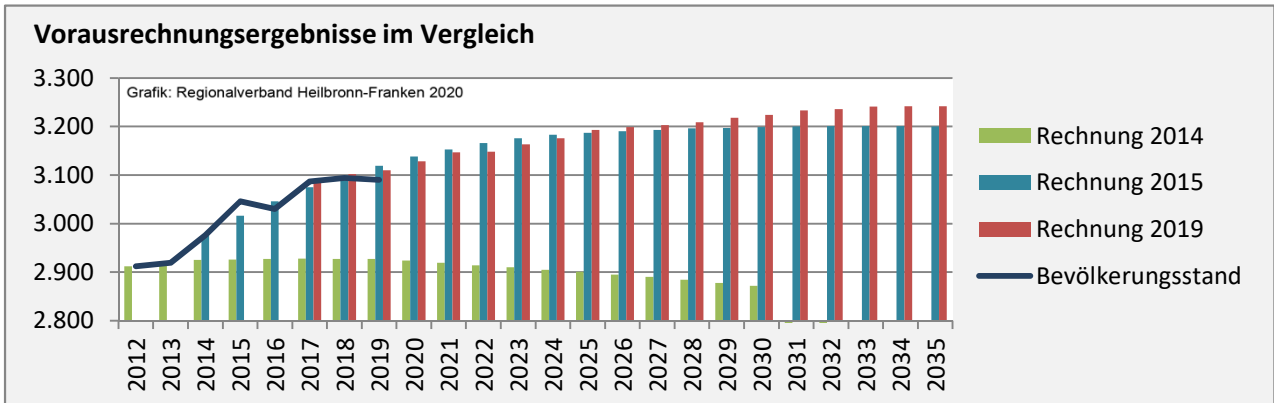

Waldenburg - Bevölkerung