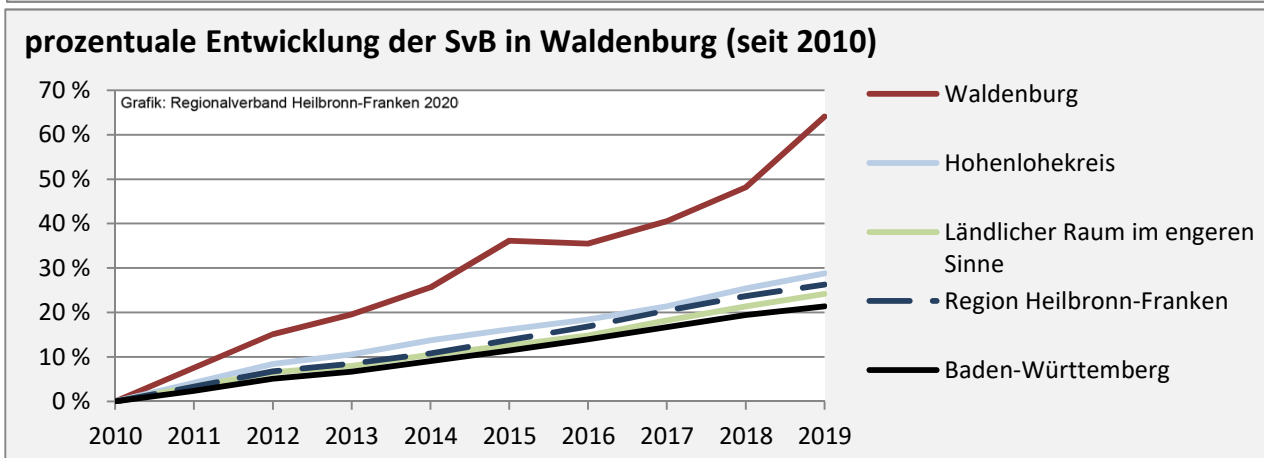

Waldenburg - Beschäftigung

Datengrundlage: Statistik der Bundesagentur für Arbeit

Abbildungen und Berechnungen: Regionalverband Heilbronn-Franken