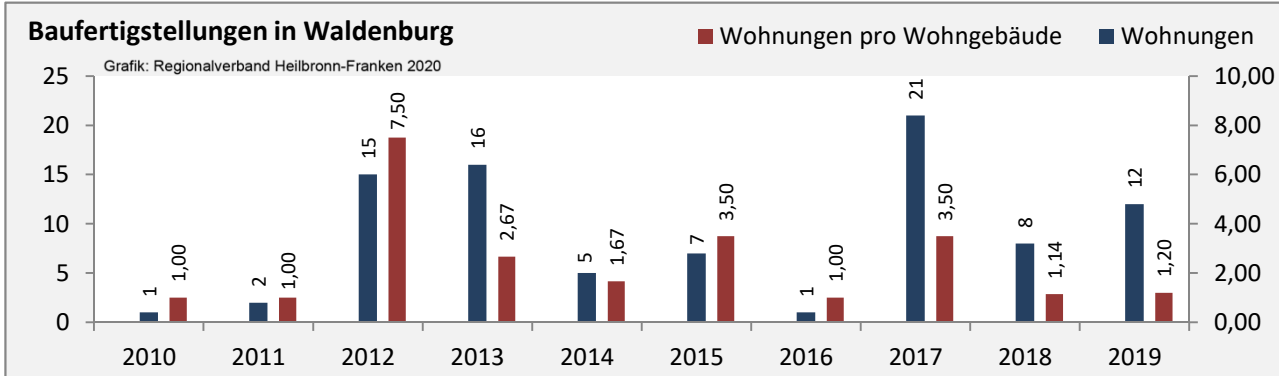

Waldenburg - Wohnungsbestand und -entwicklung

Datengrundlage: Statistisches Landesamt Baden-Württemberg (ab 2011: Zensus 2011)

Abbildungen und Berechnungen: Regionalverband Heilbronn-Franken