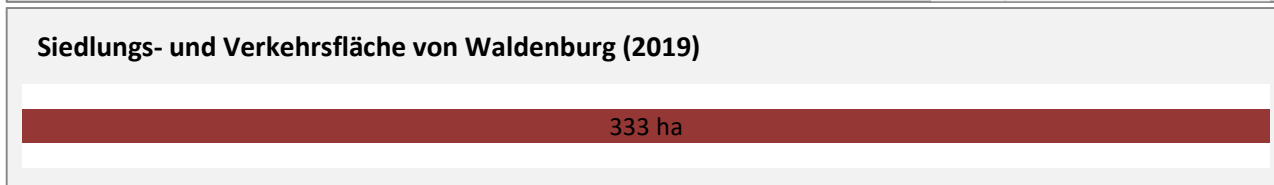

Waldenburg - Flächenentwicklung

Datengrundlage: Landesamt für Statistik Baden-Württemberg

Abbildungen und Berechnungen: Regionalverband Heilbronn-Franken