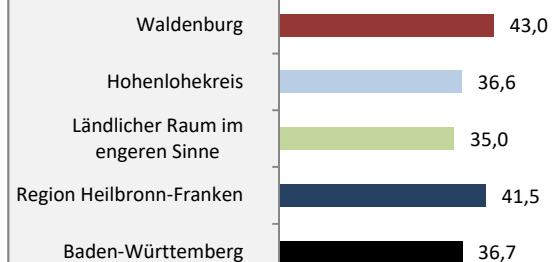

5-Jahres-Wertung (2015 - 2019): Wanderungsgewinne bzw. -verluste pro 1.000 Einwohner

Datengrundlage: Landesamt für Statistik Baden-Württemberg

Abbildungen und Berechnungen: Regionalverband Heilbronn-Franken