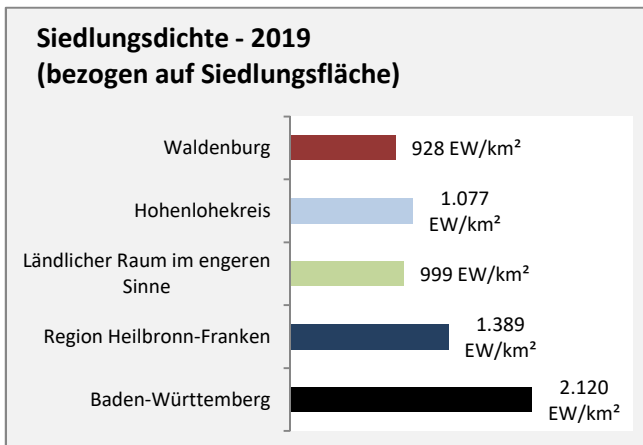

Waldenburg - Flächenentwicklung

Datengrundlage: Landesamt für Statistik Baden-Württemberg

Abbildungen und Berechnungen: Regionalverband Heilbronn-Franken