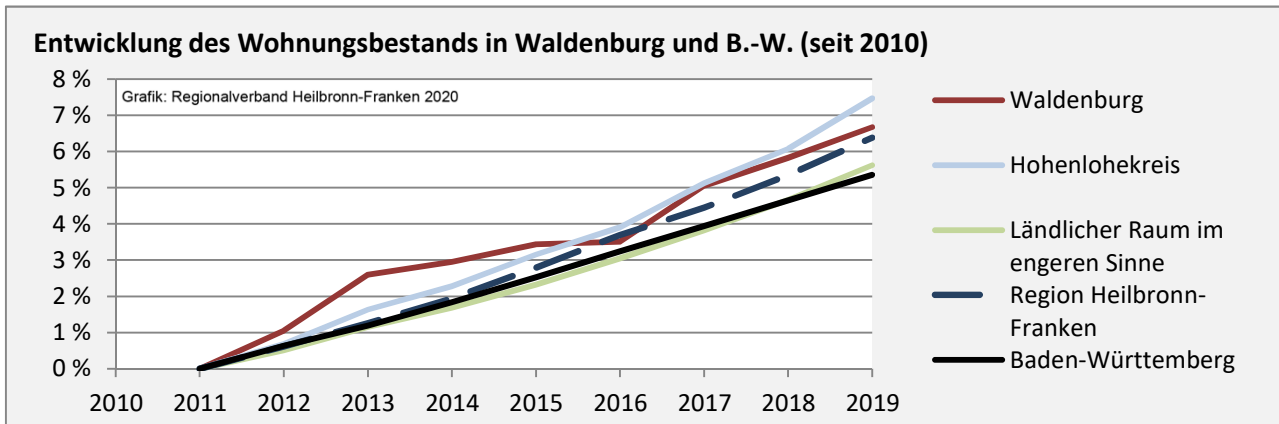

Waldenburg - Wohnungsbestand und -entwicklung

Datengrundlage: Statistisches Landesamt Baden-Württemberg (ab 2011: Zensus 2011)

Abbildungen und Berechnungen: Regionalverband Heilbronn-Franken