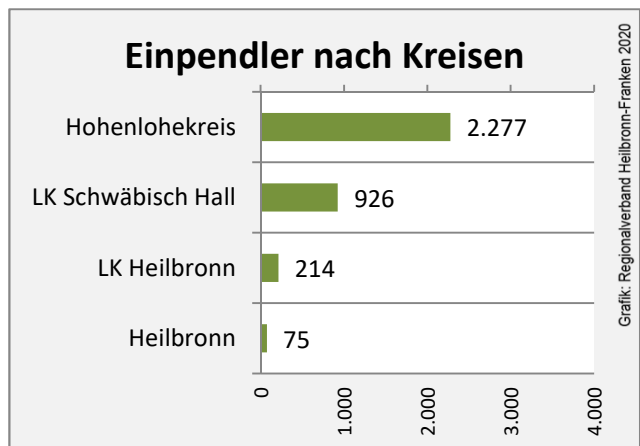

Abbildungen und Berechnungen: Regionalverband Heilbronn-Franken

Waldenburg - Bevölkerung

Waldenburg - Beschäftigung

Datengrundlage: Statistik der Bundesagentur für Arbeit

Abbildungen und Berechnungen: Regionalverband Heilbronn-Franken

Waldenburg - Pendlerverflechtungen 2019

Pendlersaldo: 3169

Datengrundlage: Statistik der Bundesagentur für Arbeit

Abbildungen: Regionalverband Heilbronn-Franken (keine Berücksichtigung von Werten unter 30)