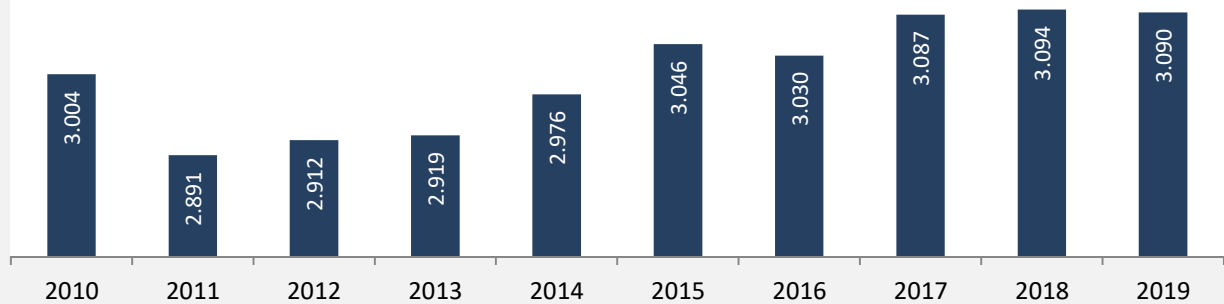

Waldenburg - Bevölkerung

Bevölkerungsstand in Waldenburg (2010 bis 2019)

Grafik: Regionalverband Heilbronn-Franken 2020

Bevölkerungsentwicklung in Waldenburg (seit 2010)

Grafik: Regionalverband Heilbronn-Franken 2020

Geburten und Sterbefälle in Waldenburg

Grafik: Regionalverband Heilbronn-Franken 2020

5-Jahres-Wertung (2015 - 2019): natürliche Bevölkerungsentwicklung pro 1.000 Einwohner

Grafik: Regionalverband Heilbronn-Franken 2020