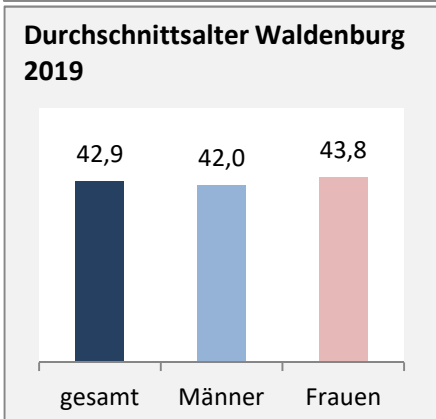

Waldenburg - Bevölkerung