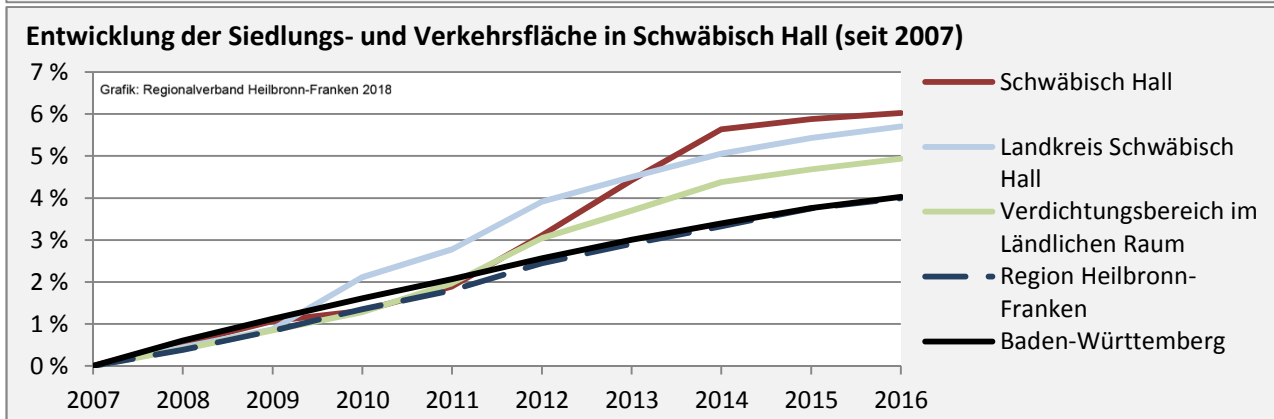

Schwäbisch Hall - Flächenentwicklung

Datengrundlage: Landesamt für Statistik Baden-Württemberg

Abbildungen und Berechnungen: Regionalverband Heilbronn-Franken