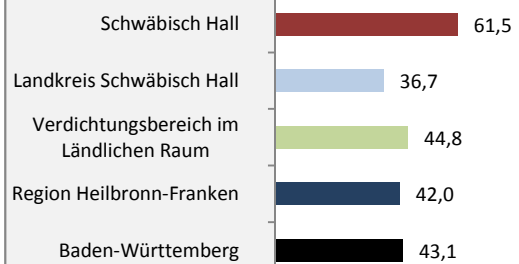

5-Jahres-Wertung (2012 - 2016): Wanderungsgewinne bzw. -verluste pro 1.000 Einwohner

Datengrundlage: Landesamt für Statistik Baden-Württemberg

Abbildungen und Berechnungen: Regionalverband Heilbronn-Franken