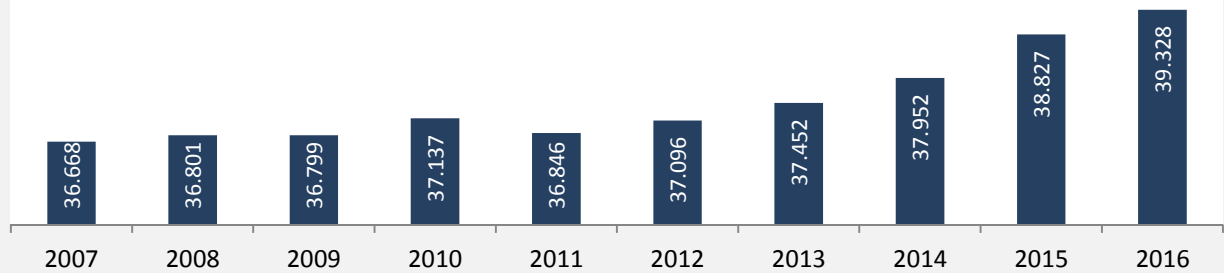

Schwäbisch Hall - Bevölkerung

Bevölkerungsstand in Schwäbisch Hall (2007 bis 2016)

Grafik: Regionalverband Heilbronn-Franken 2018

Bevölkerungsentwicklung in Schwäbisch Hall (seit 2007)

Grafik: Regionalverband Heilbronn-Franken 2018

Geburten und Sterbefälle in Schwäbisch Hall

5-Jahres-Wertung (2012 - 2016): natürliche Bevölkerungsentwicklung pro 1.000 Einwohner

Grafik: Regionalverband Heilbronn-Franken 2018

Wanderungssaldi Schwäbisch Hall