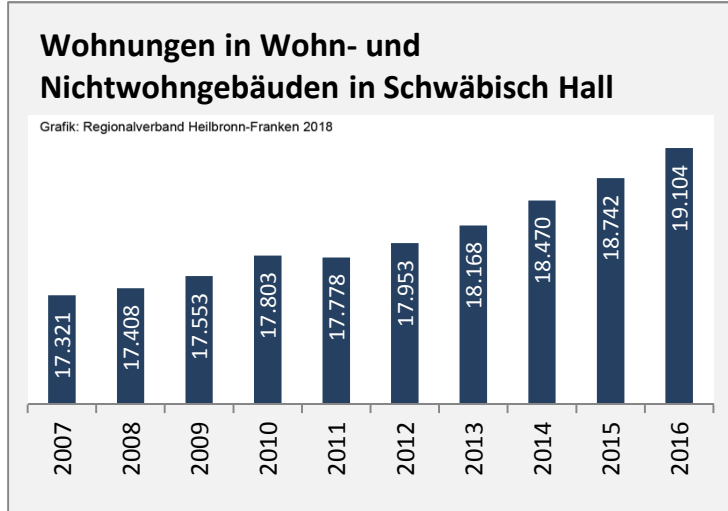

Schwäbisch Hall - Wohnungsbestand und -entwicklung

Datengrundlage: Statistisches Landesamt Baden-Württemberg (ab 2011: Zensus 2011)

Abbildungen und Berechnungen: Regionalverband Heilbronn-Franken