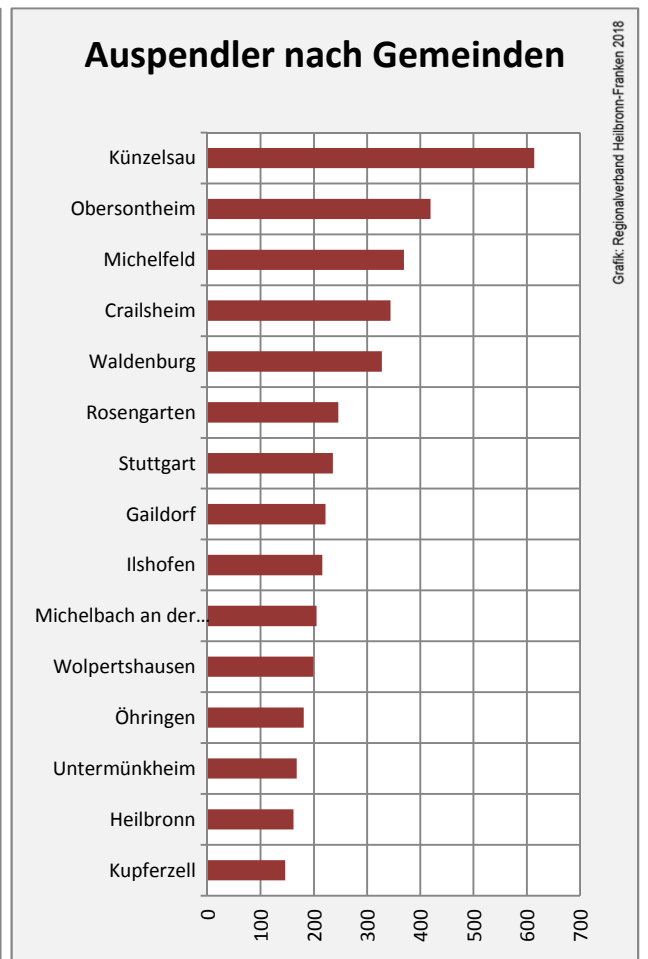

Grafik: Regionalverband Heilbronn-Franken 2018

5-Jahres-Wertung (2012 - 2016): Wanderungsgewinne bzw. -verluste pro 1.000 Einwohner

Datengrundlage: Landesamt für Statistik Baden-Württemberg

Abbildungen und Berechnungen: Regionalverband Heilbronn-Franken

Schwäbisch Hall - Bevölkerung

Datengrundlage: Landesamt für Statistik Baden-Württemberg
Abbildungen und Berechnungen: Regionalverband Heilbronn-Franken

Schwäbisch Hall - Beschäftigung

Datengrundlage: Statistik der Bundesagentur für Arbeit

Abbildungen und Berechnungen: Regionalverband Heilbronn-Franken

Schwäbisch Hall - Pendlerverflechtungen 2017

Pendlersaldo: 9048

Datengrundlage: Statistik der Bundesagentur für Arbeit

Abbildungen: Regionalverband Heilbronn-Franken (keine Berücksichtigung von Werten unter 30)