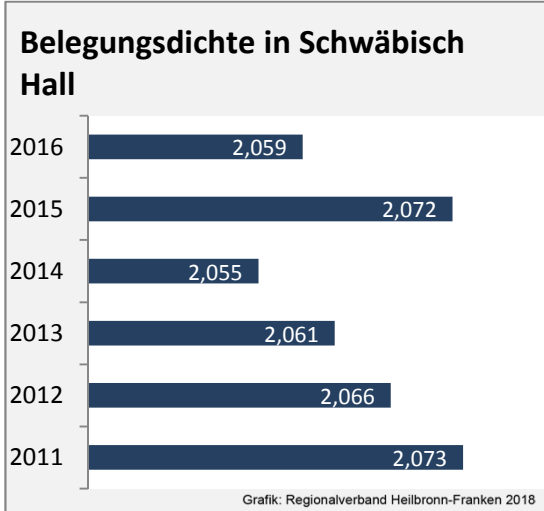

Schwäbisch Hall - Wohnungsbestand und -entwicklung

Datengrundlage: Statistisches Landesamt Baden-Württemberg (ab 2011: Zensus 2011)

Abbildungen und Berechnungen: Regionalverband Heilbronn-Franken