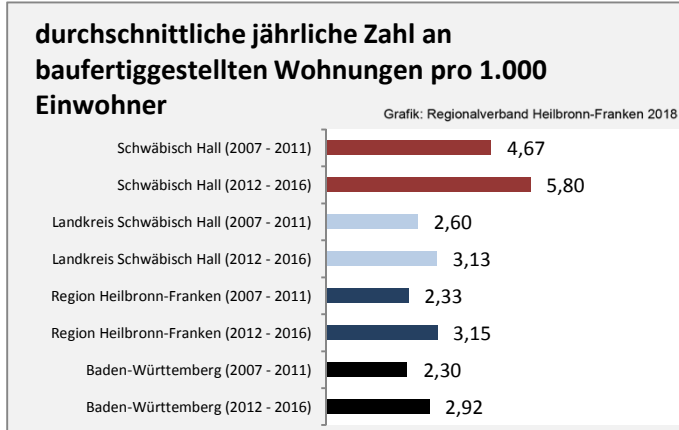

Schwäbisch Hall - Wohnungsbestand und -entwicklung

Datengrundlage: Statistisches Landesamt Baden-Württemberg (ab 2011: Zensus 2011)

Abbildungen und Berechnungen: Regionalverband Heilbronn-Franken