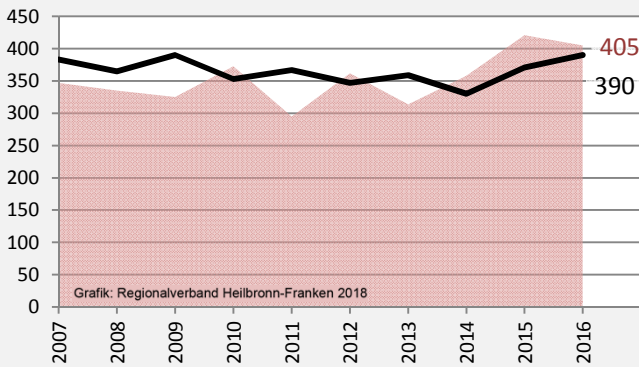

Schwäbisch Hall - Bevölkerung

Bevölkerungsstand in Schwäbisch Hall (2007 bis 2016)

Grafik: Regionalverband Heilbronn-Franken 2018

Bevölkerungsentwicklung in Schwäbisch Hall (seit 2007)

Grafik: Regionalverband Heilbronn-Franken 2018

Geburten und Sterbefälle in Schwäbisch Hall

5-Jahres-Wertung (2012 - 2016): natürliche Bevölkerungsentwicklung pro 1.000 Einwohner

Grafik: Regionalverband Heilbronn-Franken 2018

Wanderungssaldi Schwäbisch Hall