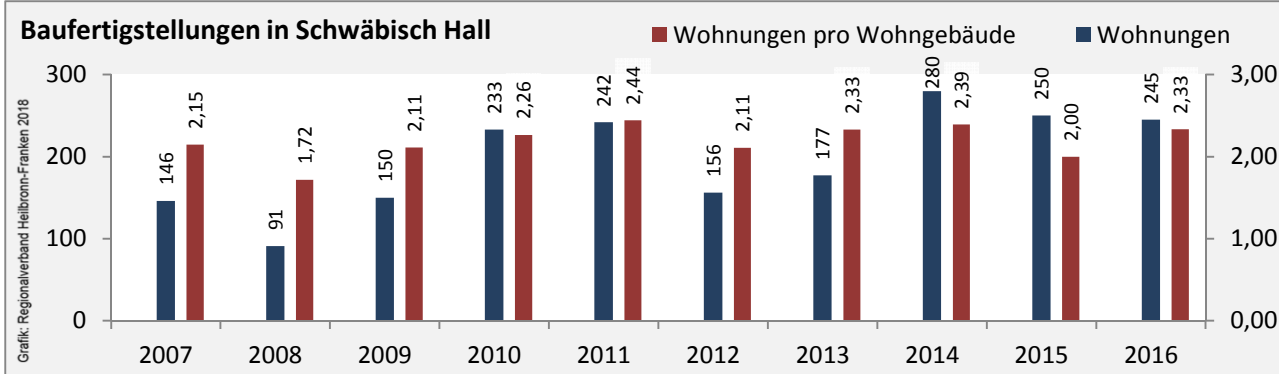

Schwäbisch Hall - Wohnungsbestand und -entwicklung

Datengrundlage: Statistisches Landesamt Baden-Württemberg (ab 2011: Zensus 2011)

Abbildungen und Berechnungen: Regionalverband Heilbronn-Franken