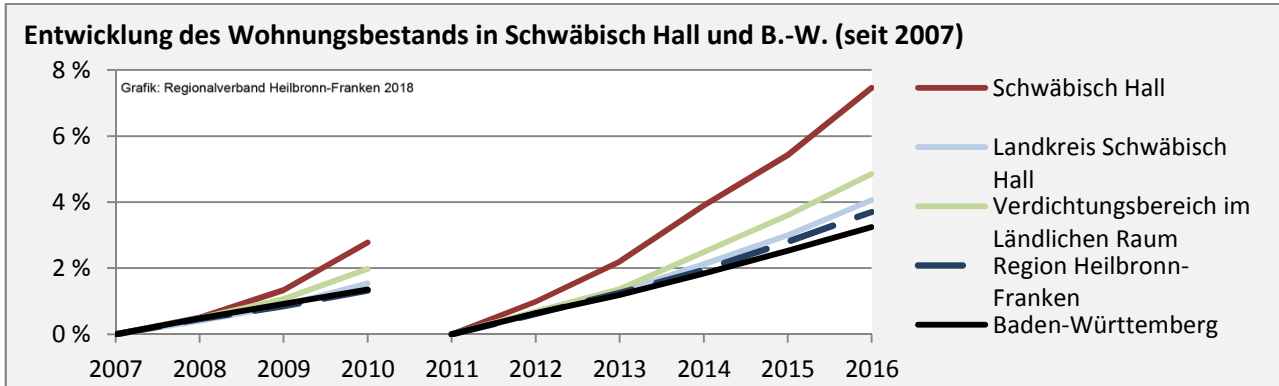

Schwäbisch Hall - Wohnungsbestand und -entwicklung

Datengrundlage: Statistisches Landesamt Baden-Württemberg (ab 2011: Zensus 2011)

Abbildungen und Berechnungen: Regionalverband Heilbronn-Franken