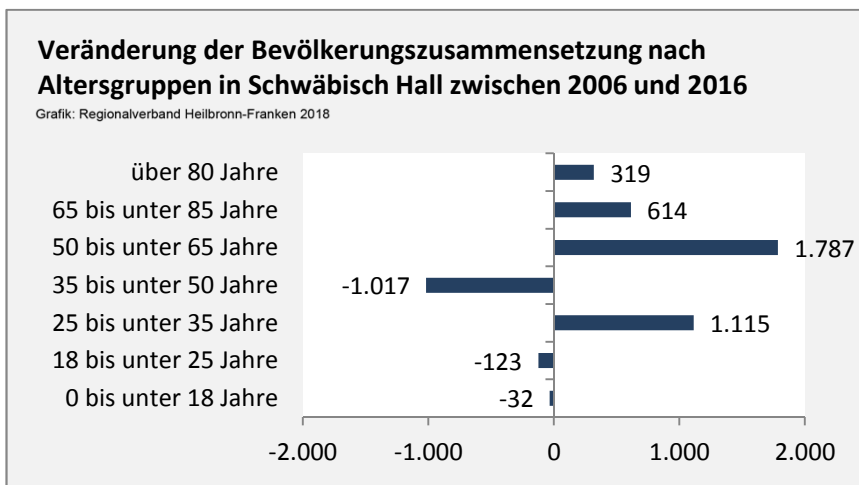

Schwäbisch Hall - Bevölkerung

Datengrundlage: Landesamt für Statistik Baden-Württemberg
Abbildungen und Berechnungen: Regionalverband Heilbronn-Franken