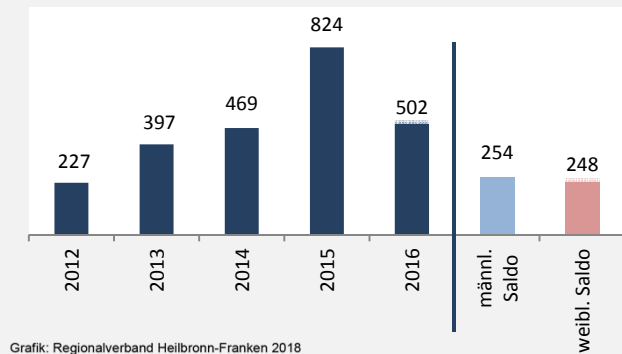

Schwäbisch Hall - Bevölkerung

Bevölkerungsstand in Schwäbisch Hall (2007 bis 2016)

Grafik: Regionalverband Heilbronn-Franken 2018

Bevölkerungsentwicklung in Schwäbisch Hall (seit 2007)

Grafik: Regionalverband Heilbronn-Franken 2018

Geburten und Sterbefälle in Schwäbisch Hall

5-Jahres-Wertung (2012 - 2016): natürliche Bevölkerungsentwicklung pro 1.000 Einwohner

Grafik: Regionalverband Heilbronn-Franken 2018

Wanderungssaldi Schwäbisch Hall