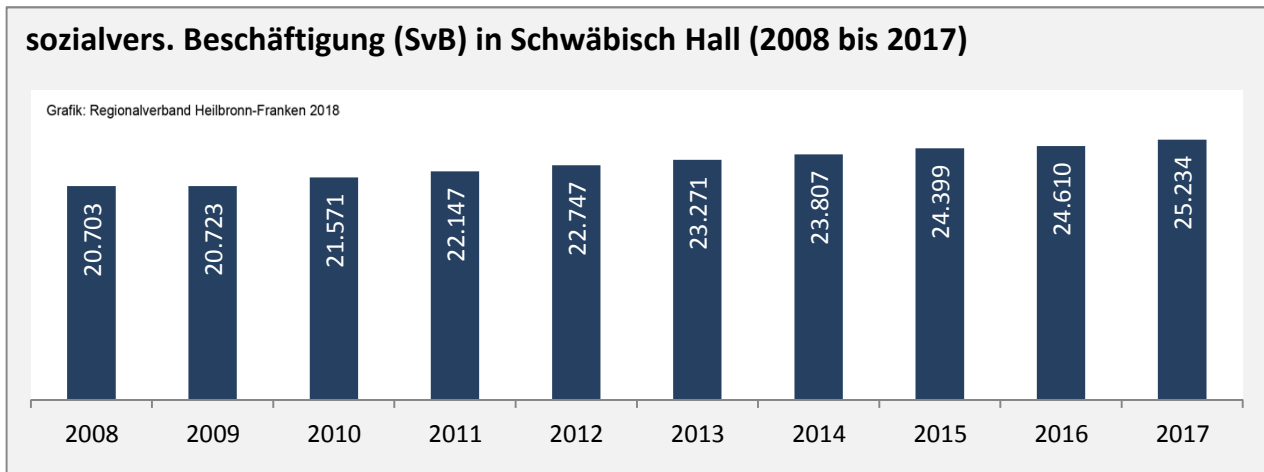

Schwäbisch Hall - Beschäftigung

Datengrundlage: Statistik der Bundesagentur für Arbeit

Abbildungen und Berechnungen: Regionalverband Heilbronn-Franken