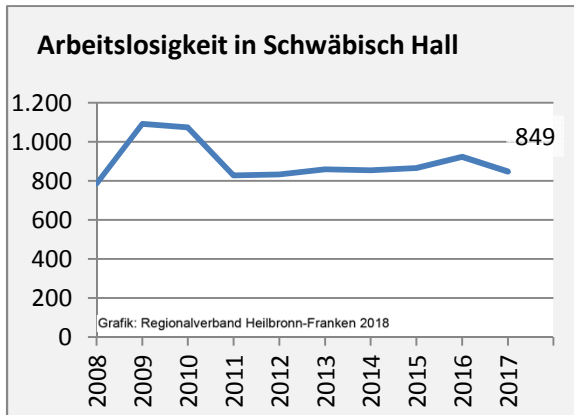

Schwäbisch Hall - Beschäftigung

Datengrundlage: Statistik der Bundesagentur für Arbeit

Abbildungen und Berechnungen: Regionalverband Heilbronn-Franken