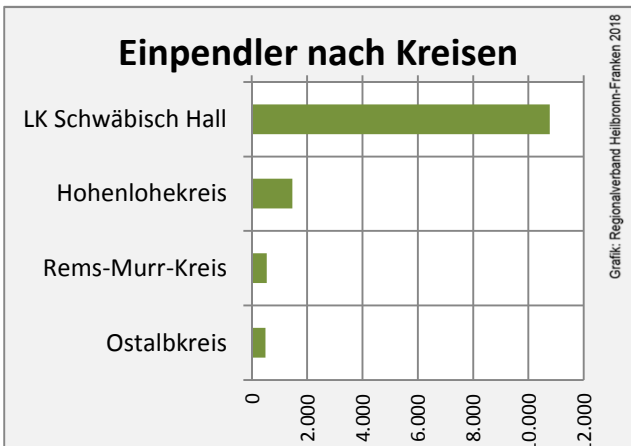

Grafik: Regionalverband Heilbronn-Franken 2018

5-Jahres-Wertung (2012 - 2016): Wanderungsgewinne bzw. -verluste pro 1.000 Einwohner

Datengrundlage: Landesamt für Statistik Baden-Württemberg

Abbildungen und Berechnungen: Regionalverband Heilbronn-Franken

Schwäbisch Hall - Bevölkerung

Datengrundlage: Landesamt für Statistik Baden-Württemberg
Abbildungen und Berechnungen: Regionalverband Heilbronn-Franken

Schwäbisch Hall - Beschäftigung

Datengrundlage: Statistik der Bundesagentur für Arbeit

Abbildungen und Berechnungen: Regionalverband Heilbronn-Franken

Schwäbisch Hall - Pendlerverflechtungen 2017

Pendlersaldo: 9048

Datengrundlage: Statistik der Bundesagentur für Arbeit

Abbildungen: Regionalverband Heilbronn-Franken (keine Berücksichtigung von Werten unter 30)