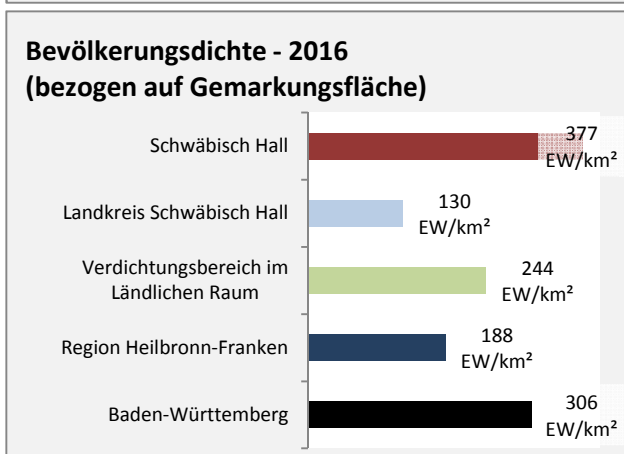

Schwäbisch Hall - Flächenentwicklung

Datengrundlage: Landesamt für Statistik Baden-Württemberg

Abbildungen und Berechnungen: Regionalverband Heilbronn-Franken