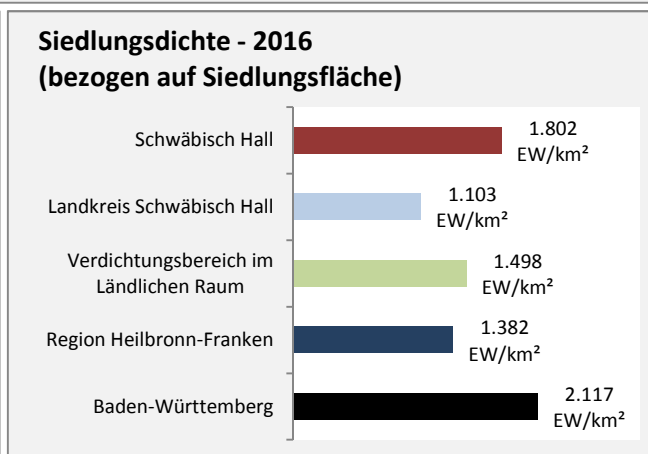

Schwäbisch Hall - Flächenentwicklung

Datengrundlage: Landesamt für Statistik Baden-Württemberg

Abbildungen und Berechnungen: Regionalverband Heilbronn-Franken