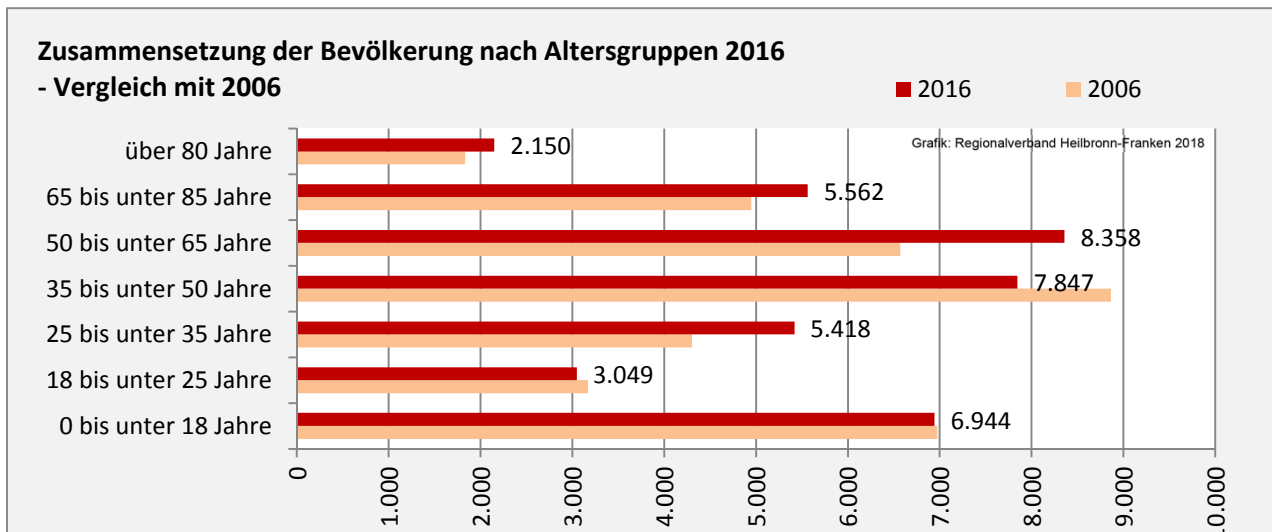

Schwäbisch Hall - Bevölkerung

Datengrundlage: Landesamt für Statistik Baden-Württemberg
Abbildungen und Berechnungen: Regionalverband Heilbronn-Franken