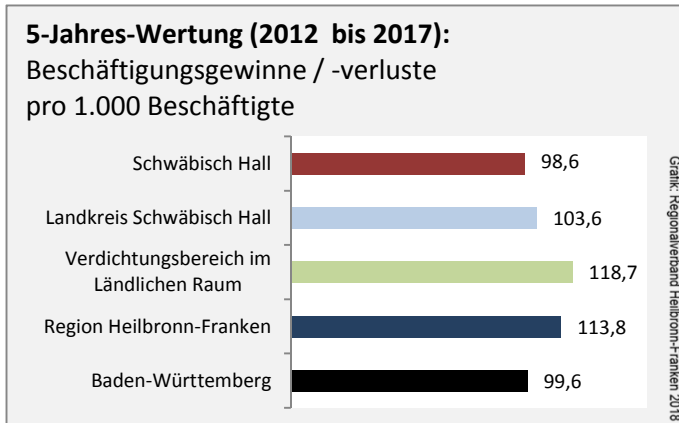

Schwäbisch Hall - Beschäftigung

Datengrundlage: Statistik der Bundesagentur für Arbeit

Abbildungen und Berechnungen: Regionalverband Heilbronn-Franken