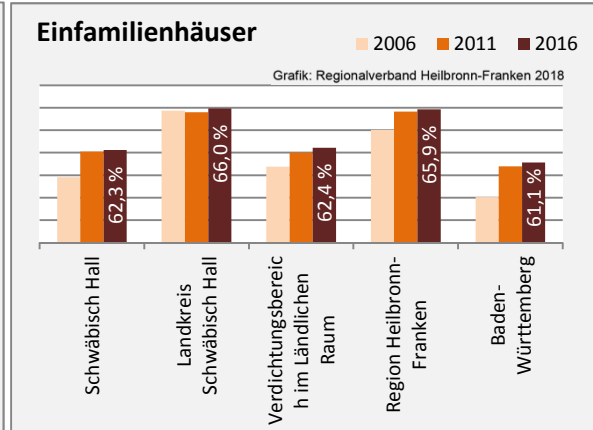

Schwäbisch Hall - Wohnungsbestand und -entwicklung

Datengrundlage: Statistisches Landesamt Baden-Württemberg (ab 2011: Zensus 2011)

Abbildungen und Berechnungen: Regionalverband Heilbronn-Franken