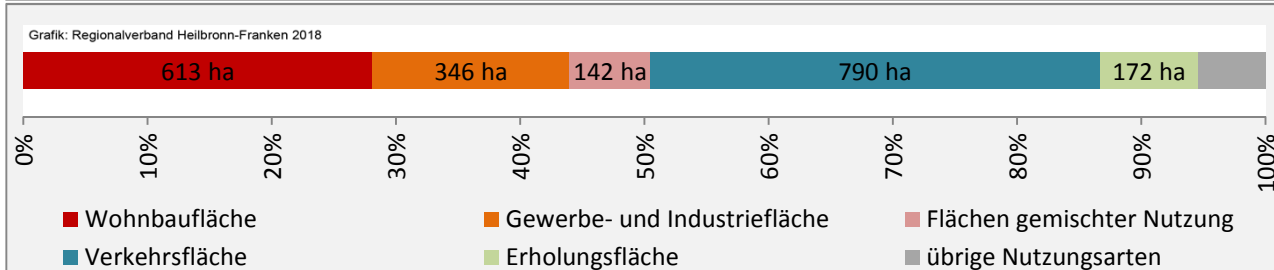

Schwäbisch Hall - Bevölkerung

Datengrundlage: Landesamt für Statistik Baden-Württemberg
Abbildungen und Berechnungen: Regionalverband Heilbronn-Franken

Schwäbisch Hall - Beschäftigung

Datengrundlage: Statistik der Bundesagentur für Arbeit

Abbildungen und Berechnungen: Regionalverband Heilbronn-Franken

Schwäbisch Hall - Pendlerverflechtungen 2017

Pendlersaldo: 9048

Datengrundlage: Statistik der Bundesagentur für Arbeit

Abbildungen: Regionalverband Heilbronn-Franken (keine Berücksichtigung von Werten unter 30)

Schwäbisch Hall - Wohnungsbestand und -entwicklung

Datengrundlage: Statistisches Landesamt Baden-Württemberg (ab 2011: Zensus 2011)

Abbildungen und Berechnungen: Regionalverband Heilbronn-Franken

Schwäbisch Hall - Flächenentwicklung