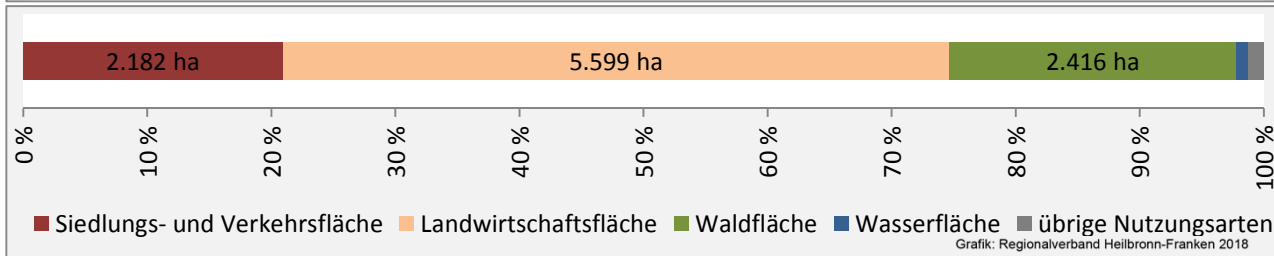

Schwäbisch Hall - Flächenentwicklung

Datengrundlage: Landesamt für Statistik Baden-Württemberg

Abbildungen und Berechnungen: Regionalverband Heilbronn-Franken