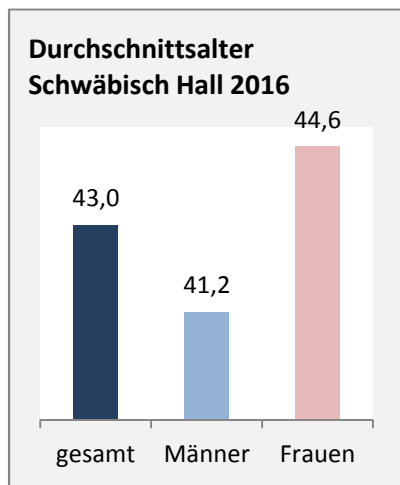

Schwäbisch Hall - Bevölkerung

Datengrundlage: Landesamt für Statistik Baden-Württemberg
Abbildungen und Berechnungen: Regionalverband Heilbronn-Franken