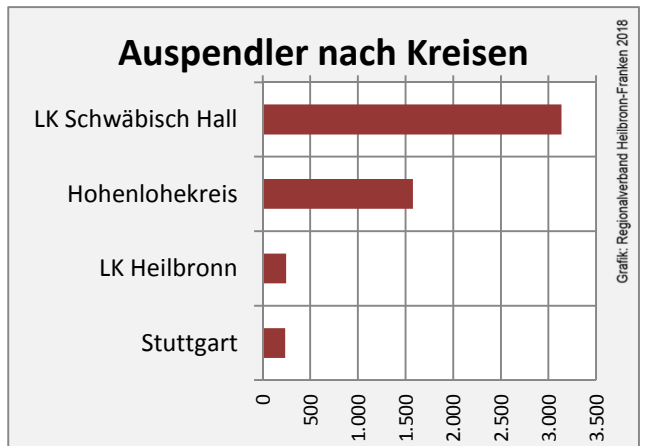

Schwäbisch Hall - Bevölkerung

Datengrundlage: Landesamt für Statistik Baden-Württemberg
Abbildungen und Berechnungen: Regionalverband Heilbronn-Franken

Schwäbisch Hall - Beschäftigung

Datengrundlage: Statistik der Bundesagentur für Arbeit

Abbildungen und Berechnungen: Regionalverband Heilbronn-Franken

Schwäbisch Hall - Pendlerverflechtungen 2017

Pendlersaldo: 9048

Datengrundlage: Statistik der Bundesagentur für Arbeit

Abbildungen: Regionalverband Heilbronn-Franken (keine Berücksichtigung von Werten unter 30)