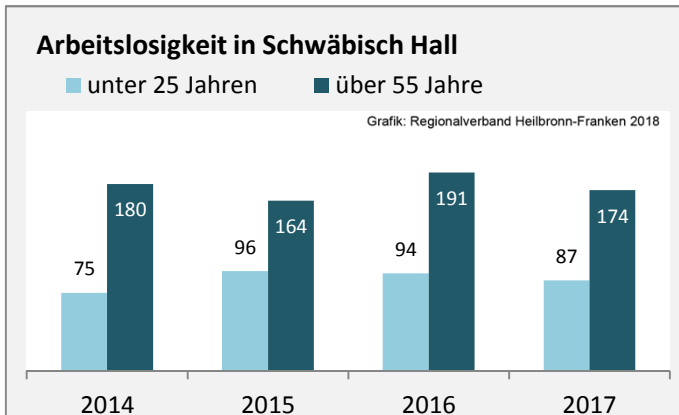

Schwäbisch Hall - Beschäftigung

Datengrundlage: Statistik der Bundesagentur für Arbeit

Abbildungen und Berechnungen: Regionalverband Heilbronn-Franken