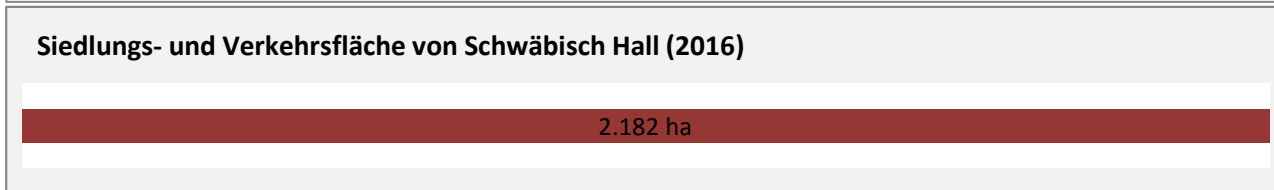

Schwäbisch Hall - Flächenentwicklung

Datengrundlage: Landesamt für Statistik Baden-Württemberg

Abbildungen und Berechnungen: Regionalverband Heilbronn-Franken