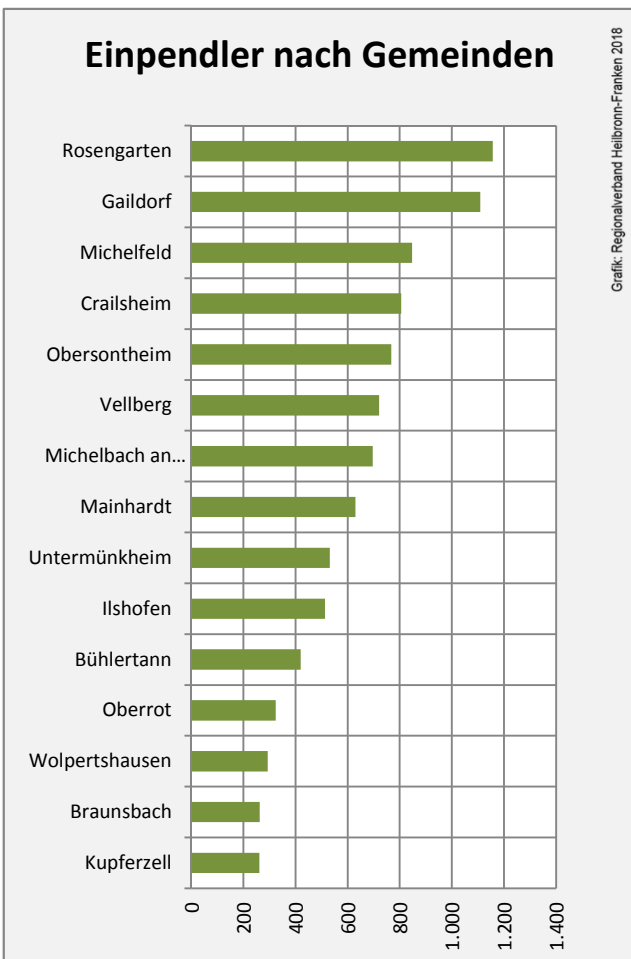

Grafik: Regionalverband Heilbronn-Franken 2018

5-Jahres-Wertung (2012 - 2016): Wanderungsgewinne bzw. -verluste pro 1.000 Einwohner

Datengrundlage: Landesamt für Statistik Baden-Württemberg

Abbildungen und Berechnungen: Regionalverband Heilbronn-Franken

Schwäbisch Hall - Bevölkerung

Datengrundlage: Landesamt für Statistik Baden-Württemberg
Abbildungen und Berechnungen: Regionalverband Heilbronn-Franken

Schwäbisch Hall - Beschäftigung

Datengrundlage: Statistik der Bundesagentur für Arbeit

Abbildungen und Berechnungen: Regionalverband Heilbronn-Franken

Schwäbisch Hall - Pendlerverflechtungen 2017

Pendlersaldo: 9048

Datengrundlage: Statistik der Bundesagentur für Arbeit

Abbildungen: Regionalverband Heilbronn-Franken (keine Berücksichtigung von Werten unter 30)