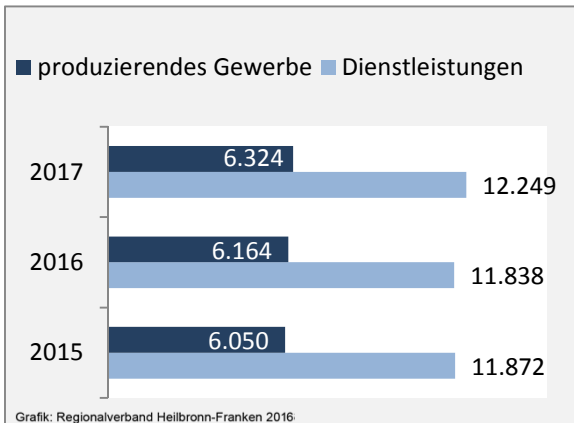

Schwäbisch Hall - Beschäftigung

Datengrundlage: Statistik der Bundesagentur für Arbeit

Abbildungen und Berechnungen: Regionalverband Heilbronn-Franken