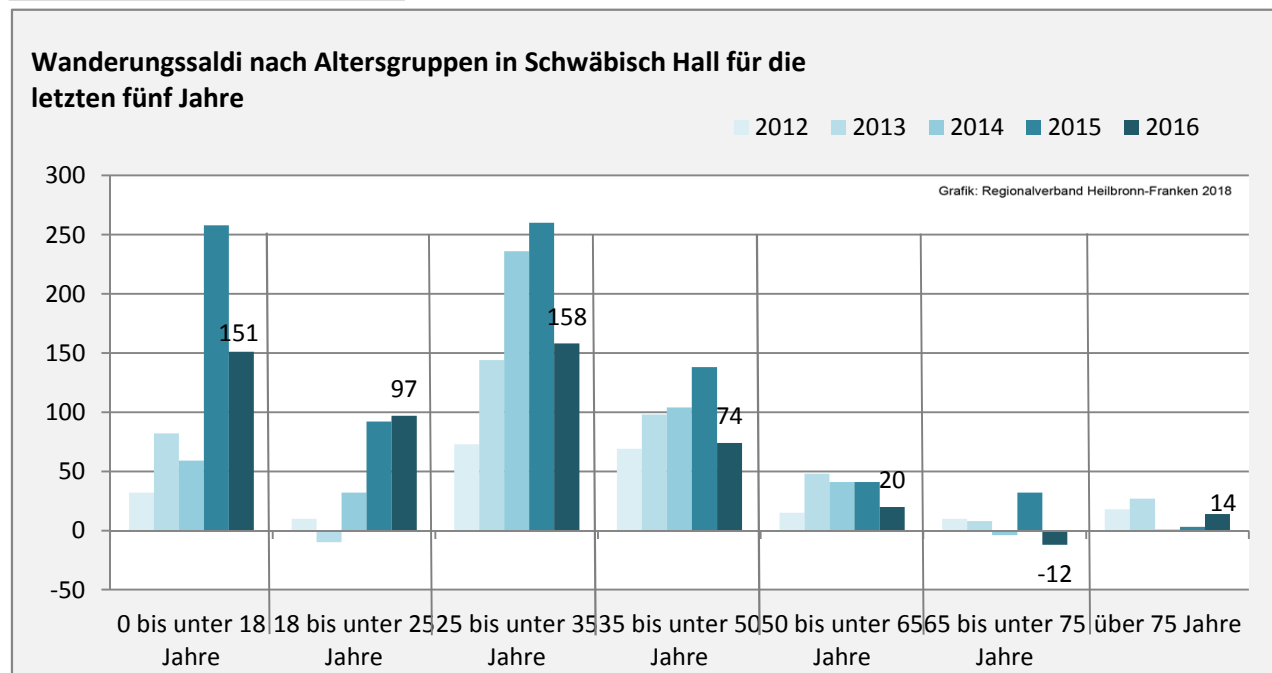

Schwäbisch Hall - Bevölkerung

Datengrundlage: Landesamt für Statistik Baden-Württemberg
Abbildungen und Berechnungen: Regionalverband Heilbronn-Franken