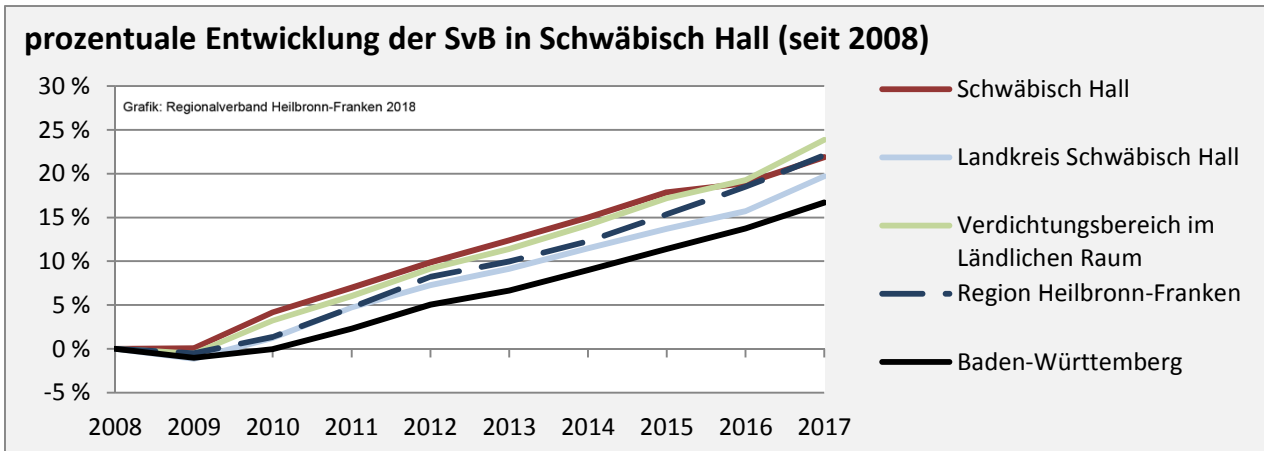

Schwäbisch Hall - Beschäftigung

Datengrundlage: Statistik der Bundesagentur für Arbeit

Abbildungen und Berechnungen: Regionalverband Heilbronn-Franken