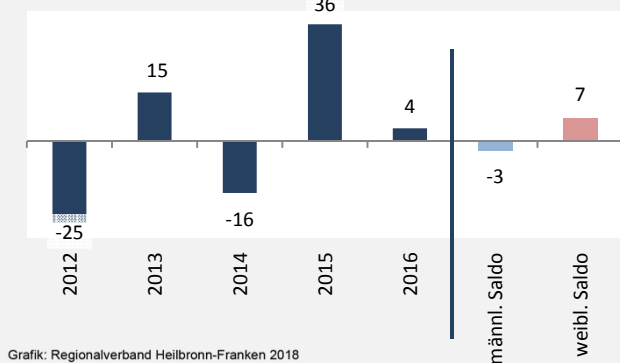

Wanderungssaldi Roigheim

Grafik: Regionalverband Heilbronn-Franken 2018