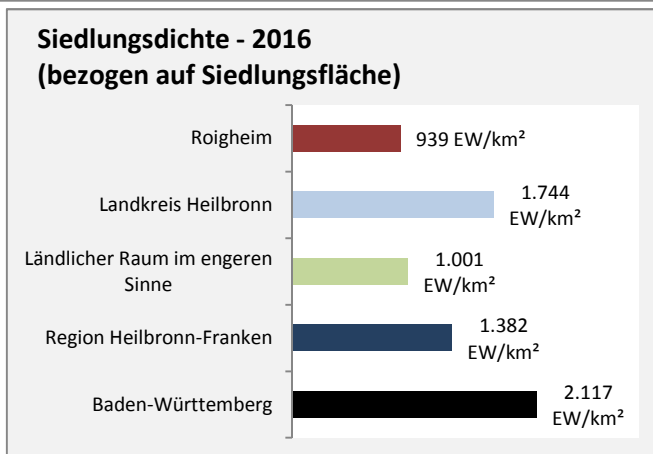

Roigheim - Flächenentwicklung

Datengrundlage: Landesamt für Statistik Baden-Württemberg

Abbildungen und Berechnungen: Regionalverband Heilbronn-Franken