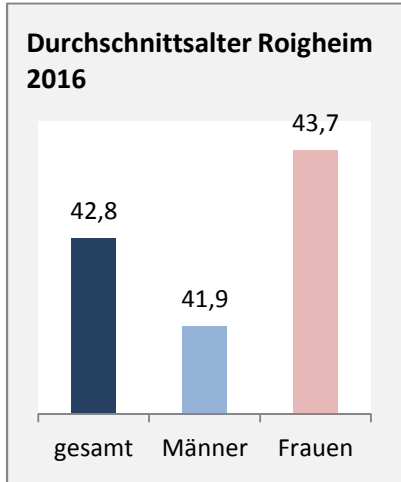

Roigheim - Bevölkerung

Datengrundlage: Landesamt für Statistik Baden-Württemberg
Abbildungen und Berechnungen: Regionalverband Heilbronn-Franken