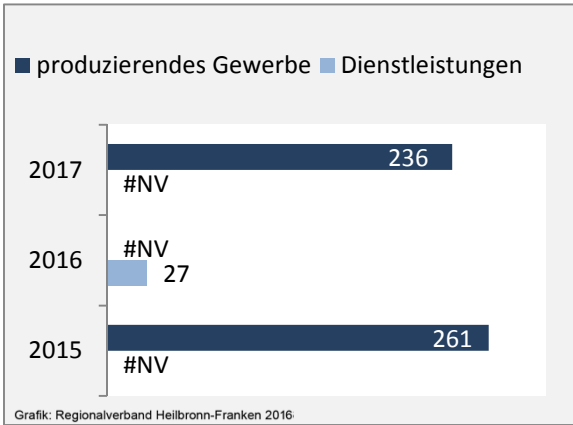

Roigheim - Beschäftigung

Datengrundlage: Statistik der Bundesagentur für Arbeit

Abbildungen und Berechnungen: Regionalverband Heilbronn-Franken