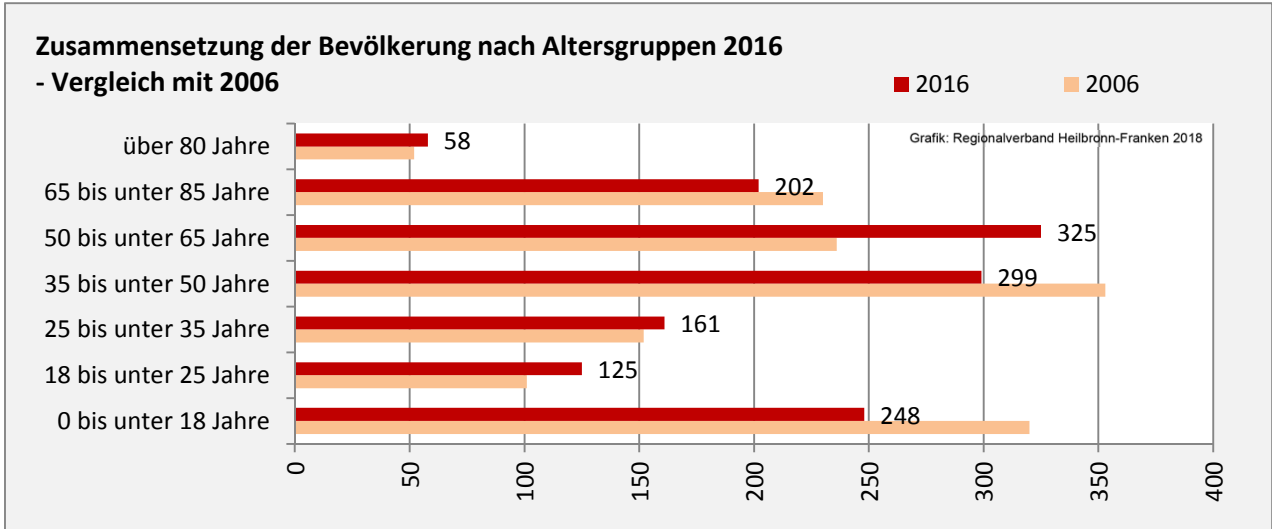

Roigheim - Bevölkerung

Datengrundlage: Landesamt für Statistik Baden-Württemberg
Abbildungen und Berechnungen: Regionalverband Heilbronn-Franken