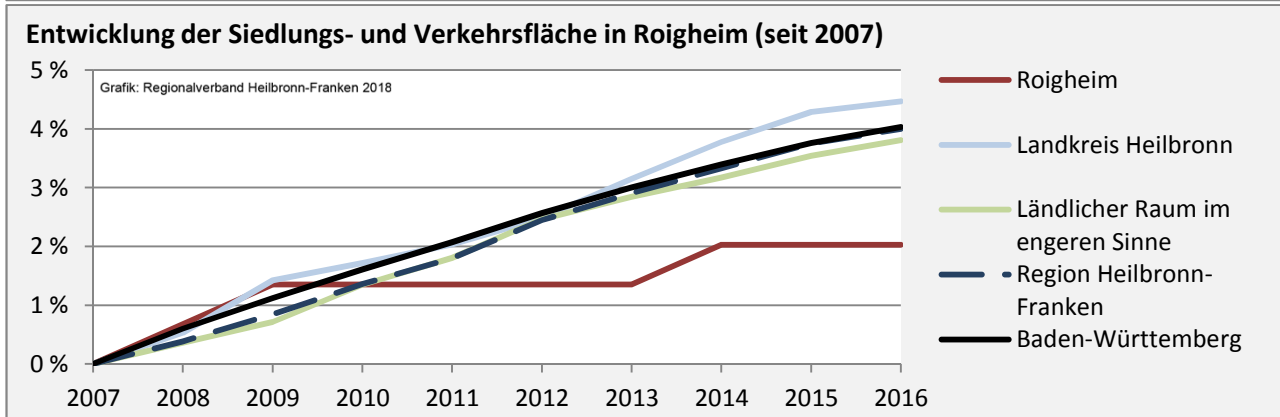

Roigheim - Flächenentwicklung

Datengrundlage: Landesamt für Statistik Baden-Württemberg

Abbildungen und Berechnungen: Regionalverband Heilbronn-Franken