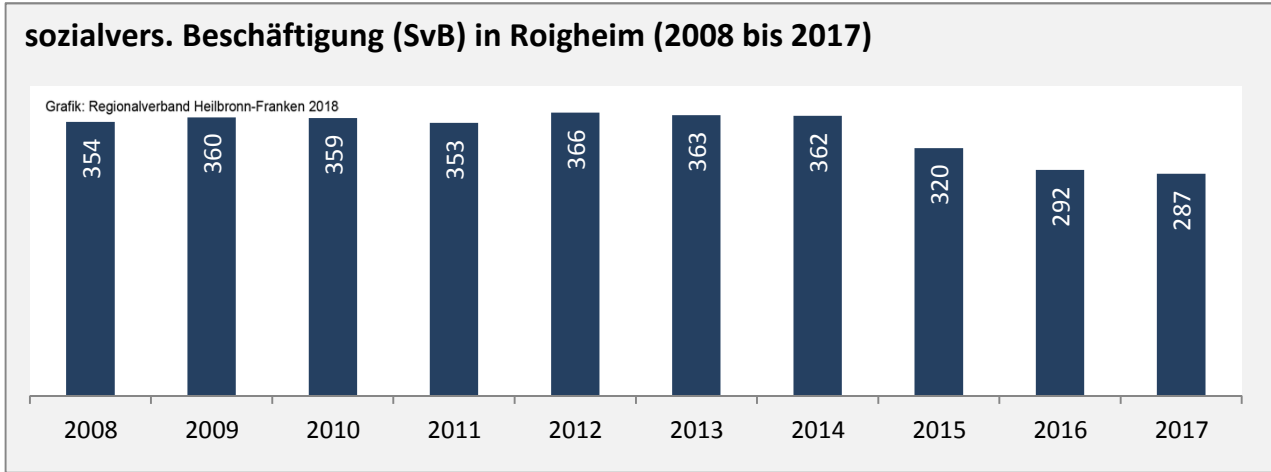

Roigheim - Beschäftigung

Datengrundlage: Statistik der Bundesagentur für Arbeit

Abbildungen und Berechnungen: Regionalverband Heilbronn-Franken