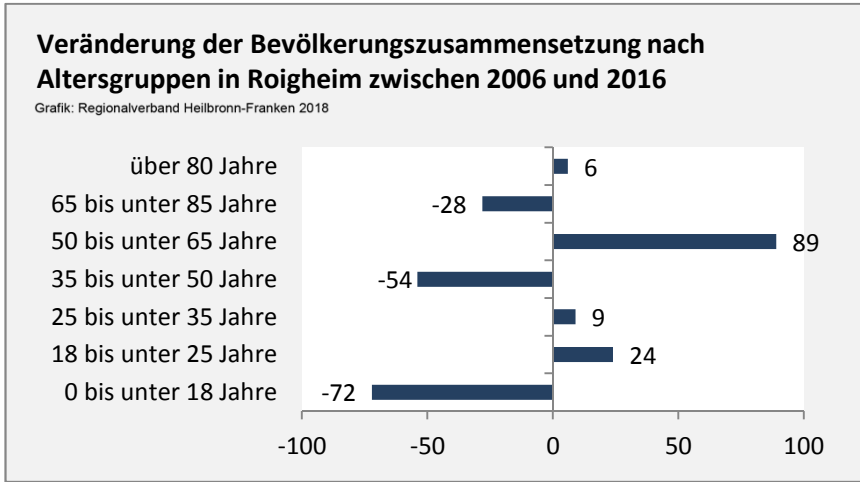

Roigheim - Bevölkerung

Datengrundlage: Landesamt für Statistik Baden-Württemberg
Abbildungen und Berechnungen: Regionalverband Heilbronn-Franken