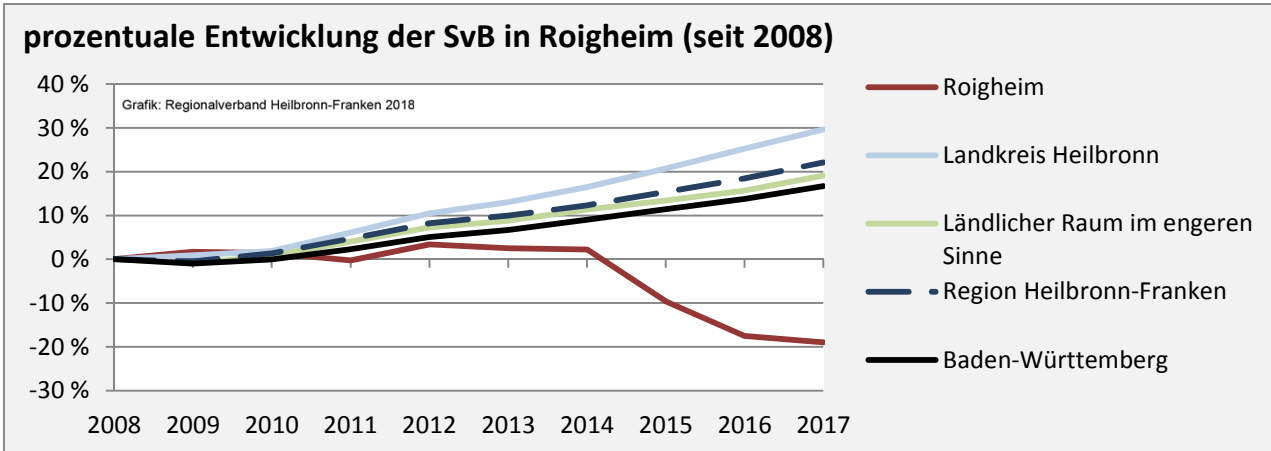

Roigheim - Beschäftigung

Datengrundlage: Statistik der Bundesagentur für Arbeit

Abbildungen und Berechnungen: Regionalverband Heilbronn-Franken