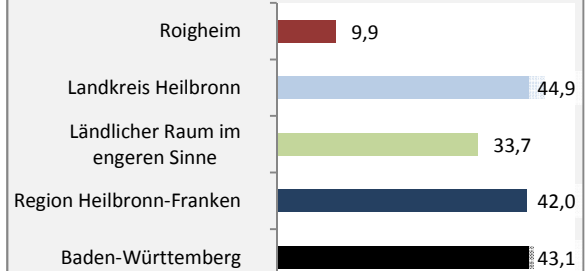

5-Jahres-Wertung (2012 - 2016): Wanderungsgewinne bzw. -verluste pro 1.000 Einwohner

Datengrundlage: Landesamt für Statistik Baden-Württemberg

Abbildungen und Berechnungen: Regionalverband Heilbronn-Franken