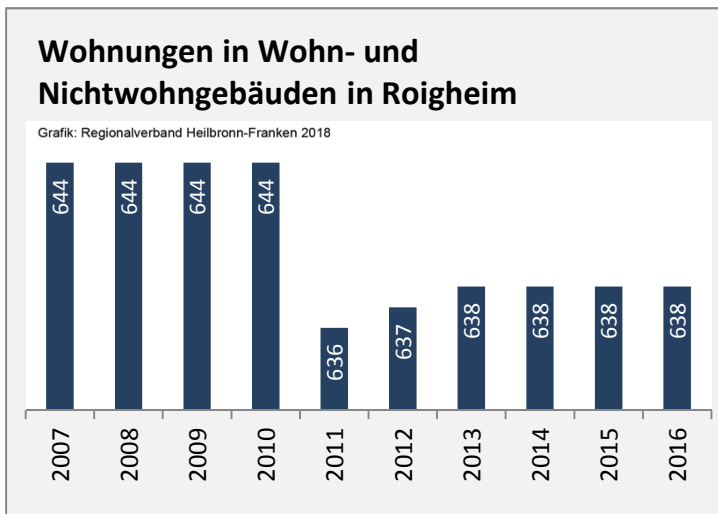

Roigheim - Wohnungsbestand und -entwicklung

Datengrundlage: Statistisches Landesamt Baden-Württemberg (ab 2011: Zensus 2011)

Abbildungen und Berechnungen: Regionalverband Heilbronn-Franken