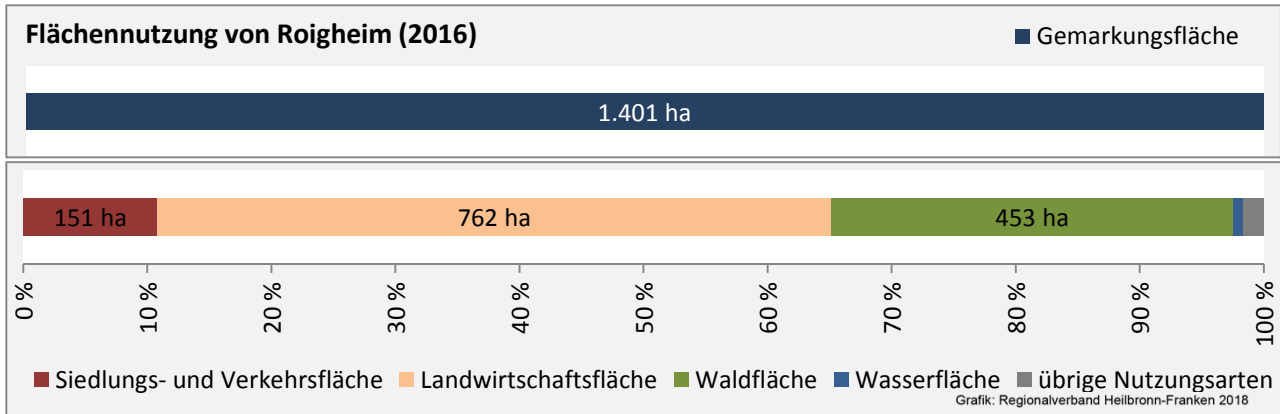

Roigheim - Flächenentwicklung

Datengrundlage: Landesamt für Statistik Baden-Württemberg

Abbildungen und Berechnungen: Regionalverband Heilbronn-Franken