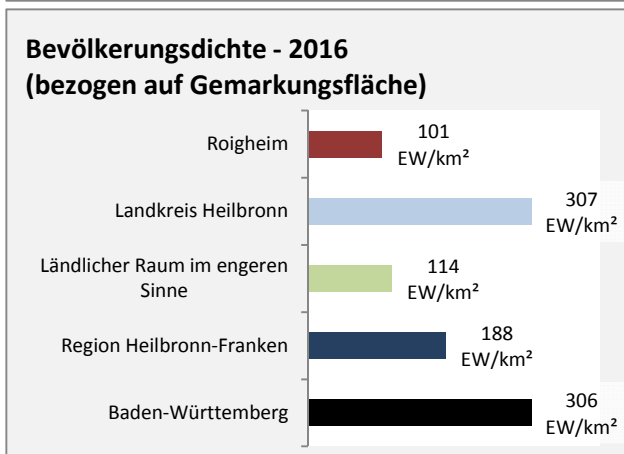

Roigheim - Flächenentwicklung

Datengrundlage: Landesamt für Statistik Baden-Württemberg

Abbildungen und Berechnungen: Regionalverband Heilbronn-Franken