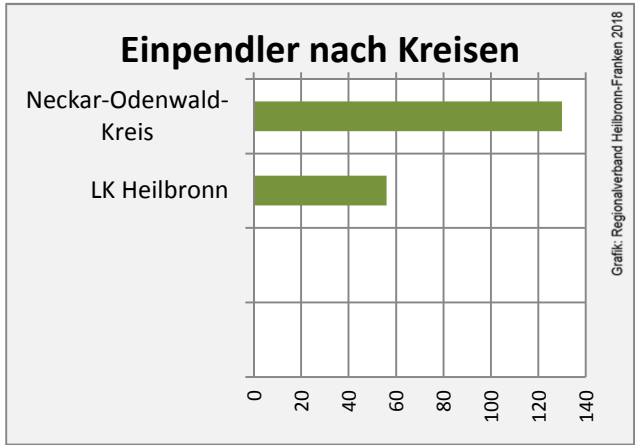

# Roigheim - Bevölkerung

Datengrundlage: Landesamt für Statistik Baden-Württemberg  
Abbildungen und Berechnungen: Regionalverband Heilbronn-Franken

# Roigheim - Beschäftigung

Datengrundlage: Statistik der Bundesagentur für Arbeit

Abbildungen und Berechnungen: Regionalverband Heilbronn-Franken

# Roigheim - Pendlerverflechtungen 2017

**Pendlersaldo: -304**

Datengrundlage: Statistik der Bundesagentur für Arbeit

Abbildungen: Regionalverband Heilbronn-Franken (keine Berücksichtigung von Werten unter 30)