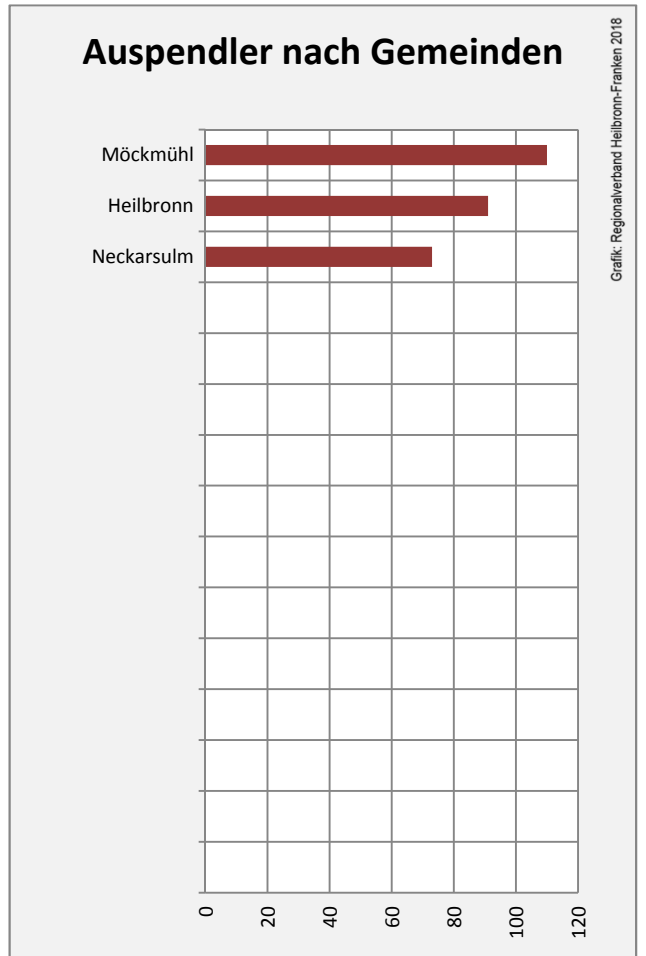

# Roigheim - Bevölkerung

Datengrundlage: Landesamt für Statistik Baden-Württemberg  
Abbildungen und Berechnungen: Regionalverband Heilbronn-Franken

# Roigheim - Beschäftigung

Datengrundlage: Statistik der Bundesagentur für Arbeit

Abbildungen und Berechnungen: Regionalverband Heilbronn-Franken

# Roigheim - Pendlerverflechtungen 2017

**Pendlersaldo: -304**

Datengrundlage: Statistik der Bundesagentur für Arbeit

Abbildungen: Regionalverband Heilbronn-Franken (keine Berücksichtigung von Werten unter 30)