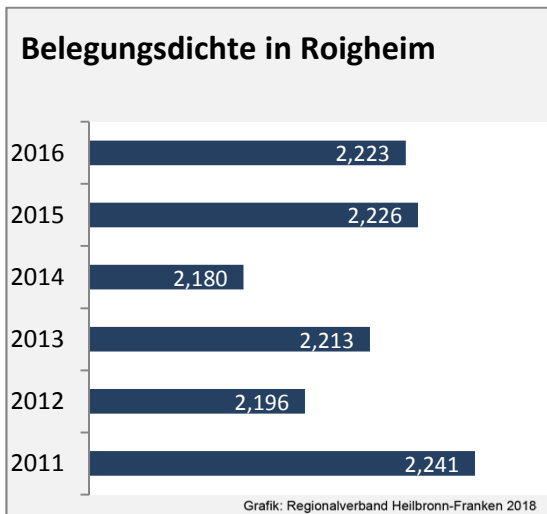

Roigheim - Wohnungsbestand und -entwicklung

Datengrundlage: Statistisches Landesamt Baden-Württemberg (ab 2011: Zensus 2011)

Abbildungen und Berechnungen: Regionalverband Heilbronn-Franken