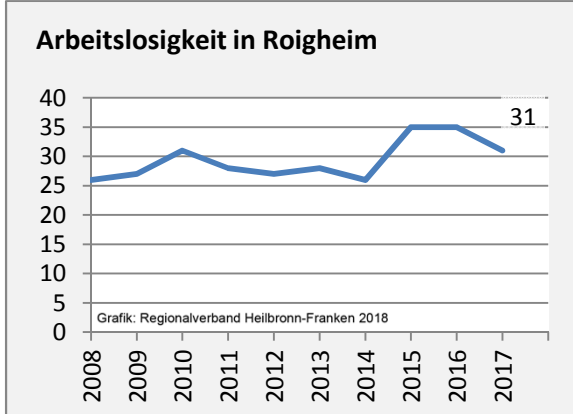

Roigheim - Beschäftigung

Datengrundlage: Statistik der Bundesagentur für Arbeit

Abbildungen und Berechnungen: Regionalverband Heilbronn-Franken