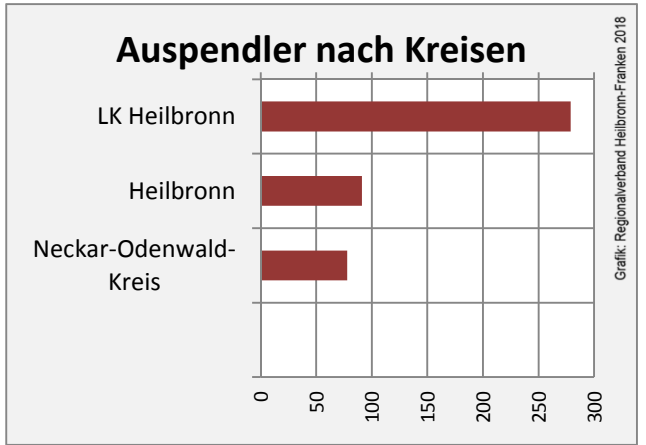

# Roigheim - Bevölkerung

Datengrundlage: Landesamt für Statistik Baden-Württemberg  
Abbildungen und Berechnungen: Regionalverband Heilbronn-Franken

# Roigheim - Beschäftigung

Datengrundlage: Statistik der Bundesagentur für Arbeit

Abbildungen und Berechnungen: Regionalverband Heilbronn-Franken

# Roigheim - Pendlerverflechtungen 2017

**Pendlersaldo: -304**

Datengrundlage: Statistik der Bundesagentur für Arbeit

Abbildungen: Regionalverband Heilbronn-Franken (keine Berücksichtigung von Werten unter 30)