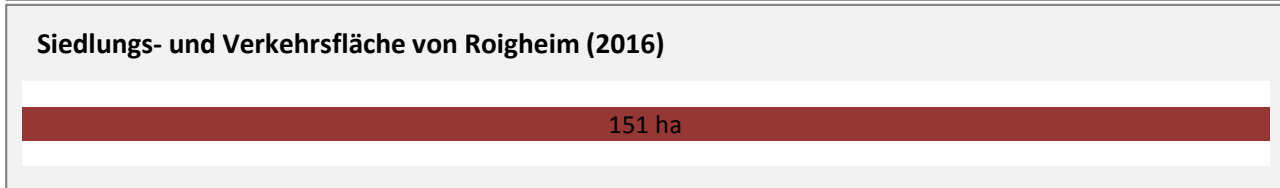

Roigheim - Flächenentwicklung

Datengrundlage: Landesamt für Statistik Baden-Württemberg

Abbildungen und Berechnungen: Regionalverband Heilbronn-Franken