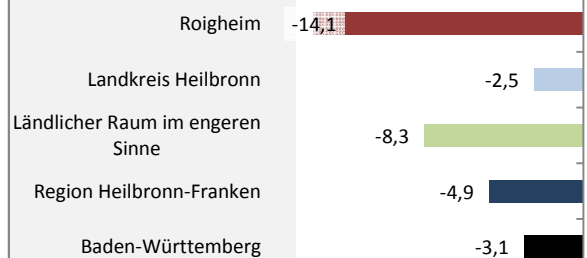

## Bevölkerungsentwicklung in Roigheim (seit 2007)

Grafik: Regionalverband Heilbronn-Franken 2018

Geburten und Sterbefälle in Roigheim

## 5-Jahres-Wertung (2012 - 2016): natürliche Bevölkerungsentwicklung pro 1.000 Einwohner

Grafik: Regionalverband Heilbronn-Franken 2018