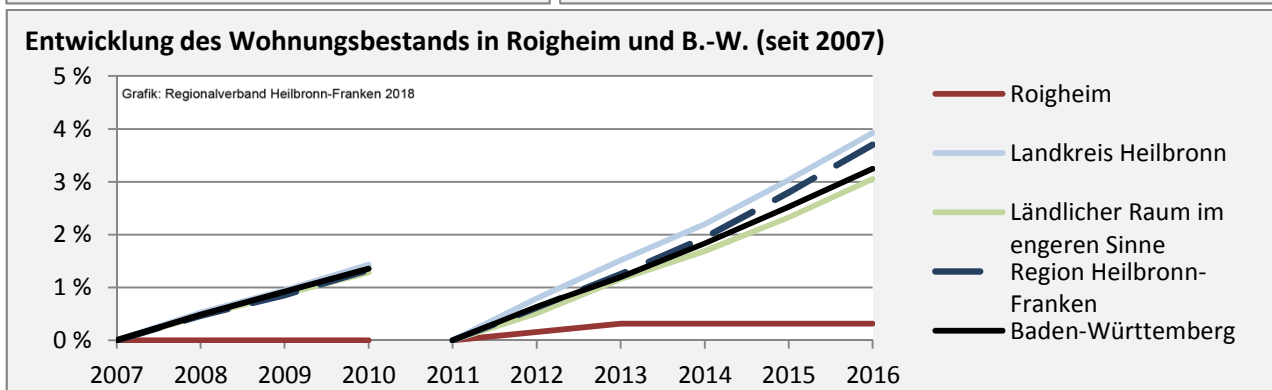

Roigheim - Wohnungsbestand und -entwicklung

Datengrundlage: Statistisches Landesamt Baden-Württemberg (ab 2011: Zensus 2011)

Abbildungen und Berechnungen: Regionalverband Heilbronn-Franken