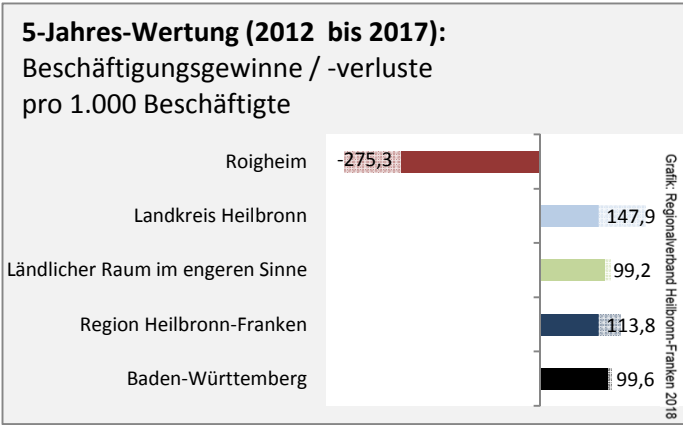

Roigheim - Beschäftigung

Datengrundlage: Statistik der Bundesagentur für Arbeit

Abbildungen und Berechnungen: Regionalverband Heilbronn-Franken