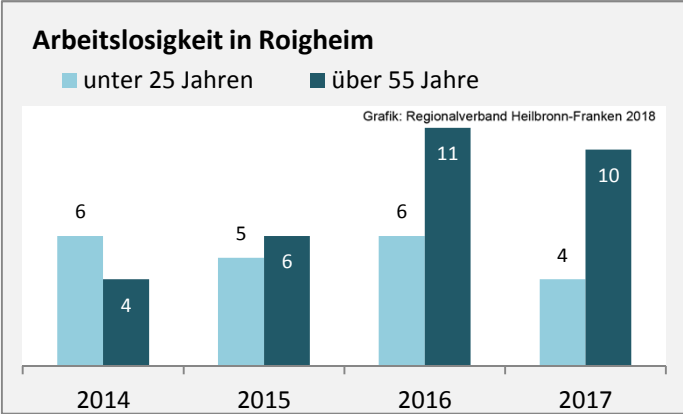

Roigheim - Beschäftigung

Datengrundlage: Statistik der Bundesagentur für Arbeit

Abbildungen und Berechnungen: Regionalverband Heilbronn-Franken