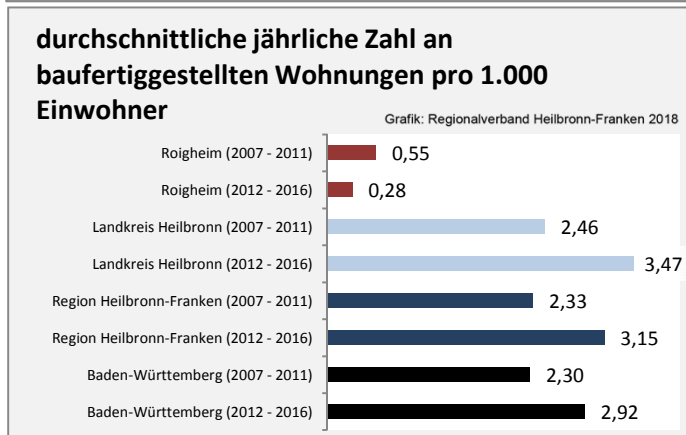

Roigheim - Wohnungsbestand und -entwicklung

Datengrundlage: Statistisches Landesamt Baden-Württemberg (ab 2011: Zensus 2011)

Abbildungen und Berechnungen: Regionalverband Heilbronn-Franken