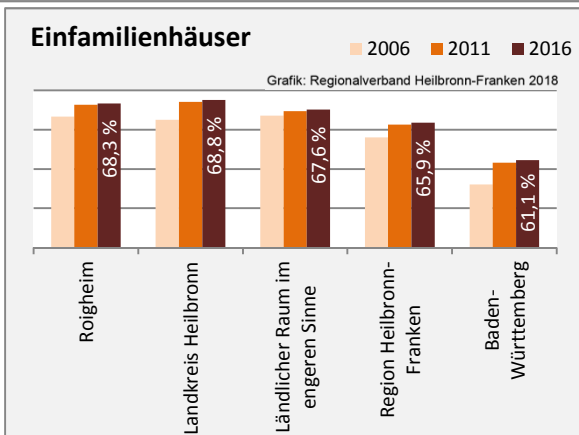

Roigheim - Wohnungsbestand und -entwicklung

Datengrundlage: Statistisches Landesamt Baden-Württemberg (ab 2011: Zensus 2011)

Abbildungen und Berechnungen: Regionalverband Heilbronn-Franken