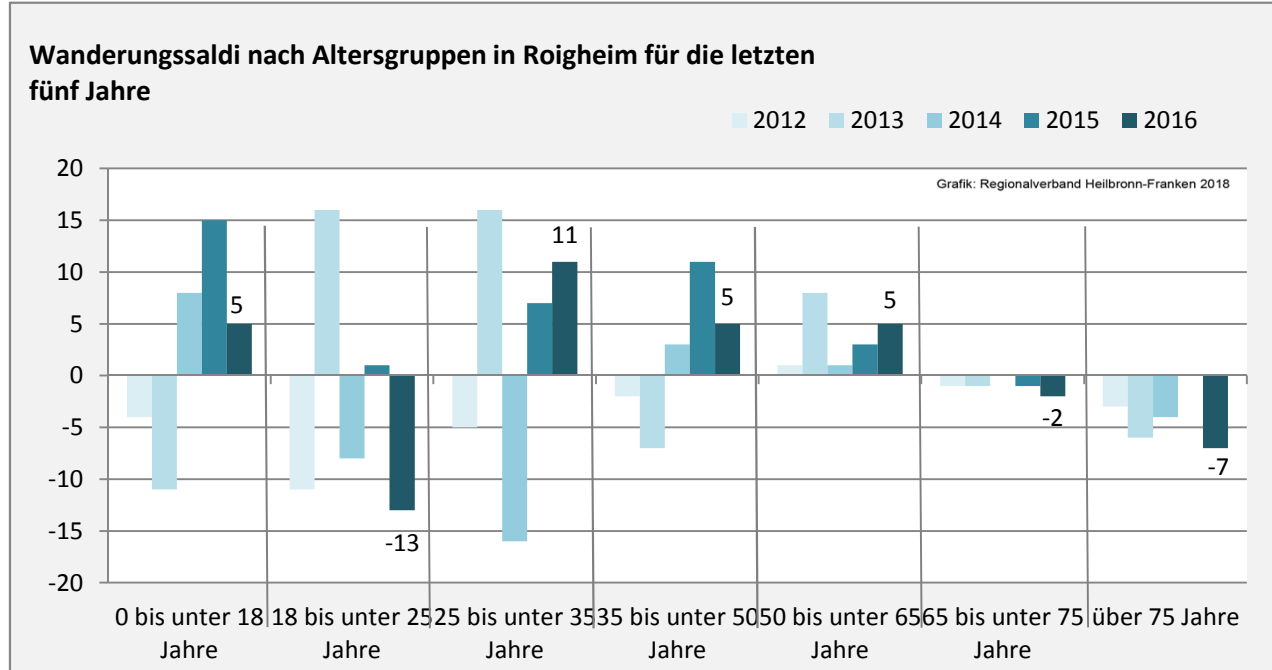

Roigheim - Bevölkerung

Datengrundlage: Landesamt für Statistik Baden-Württemberg
Abbildungen und Berechnungen: Regionalverband Heilbronn-Franken